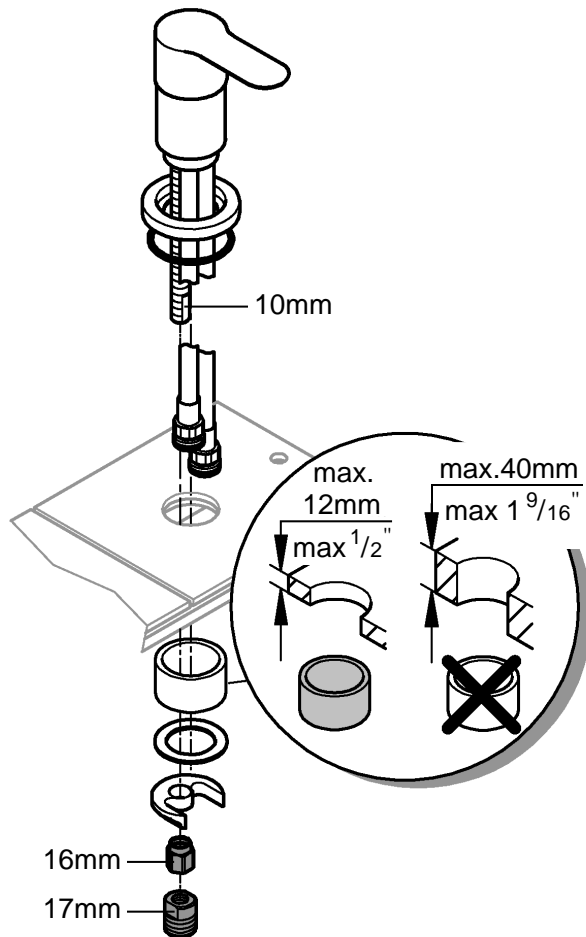

 **°C**

 max. 70°  60°

 **°F**

 max. 158°  140°

 32mm
*19 332

1

2

3

4

5

6

7a

7b

3mm

*19 332
32mm

Pure Freude an Wasser