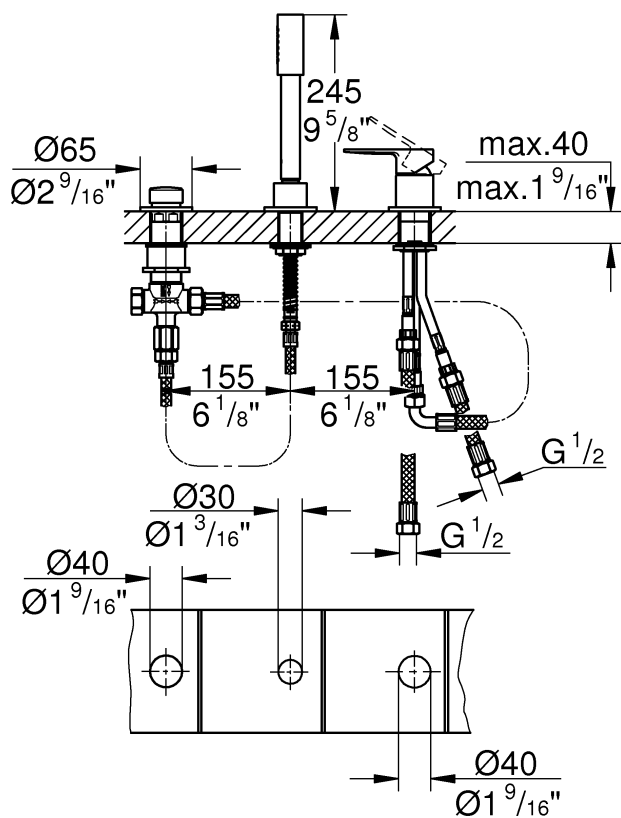

19 577

19 965

DIN
1988

DIN EN
806

 **bar**

0,5  max. 10  5  1

 **psi**

7.25  max. 145  72.5  14.5

 **°C**

 max. 70°  60°

 **°F**

 max. 158°  140°

 32mm
*19 332

1

2

3

4

5

6

7a

7b

3mm

*19 332
32mm

Pure Freude an Wasser