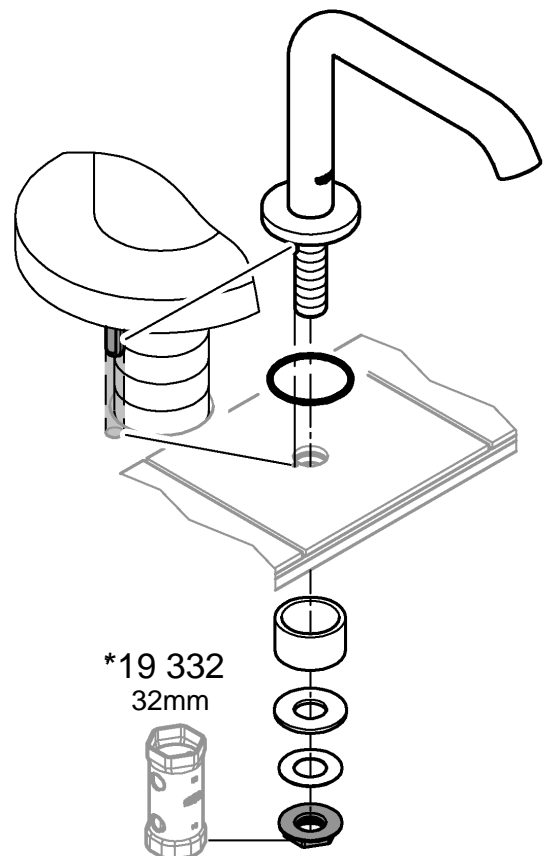

 **°C**

 max. 70°  60°

 **°F**

 max. 158°  140°

 32mm
*19 332

1

2

3

4

5

6

7a

7b

3mm

*19 332
32mm

Pure Freude an Wasser