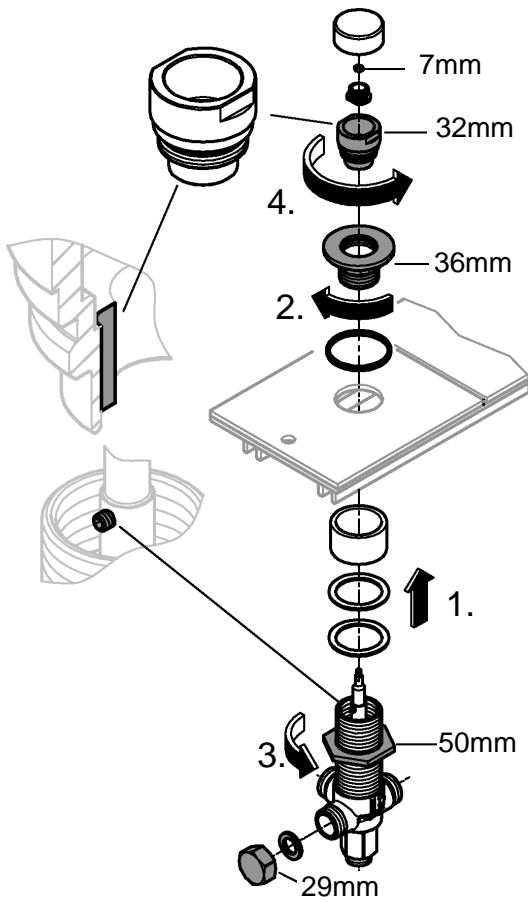

 **°C**

 max. 70°  60°

 **°F**

 max. 158°  140°

 32mm
*19 332

1

2

3

4

5

6

7a

7b

3mm

*19 332
32mm

Pure Freude an Wasser