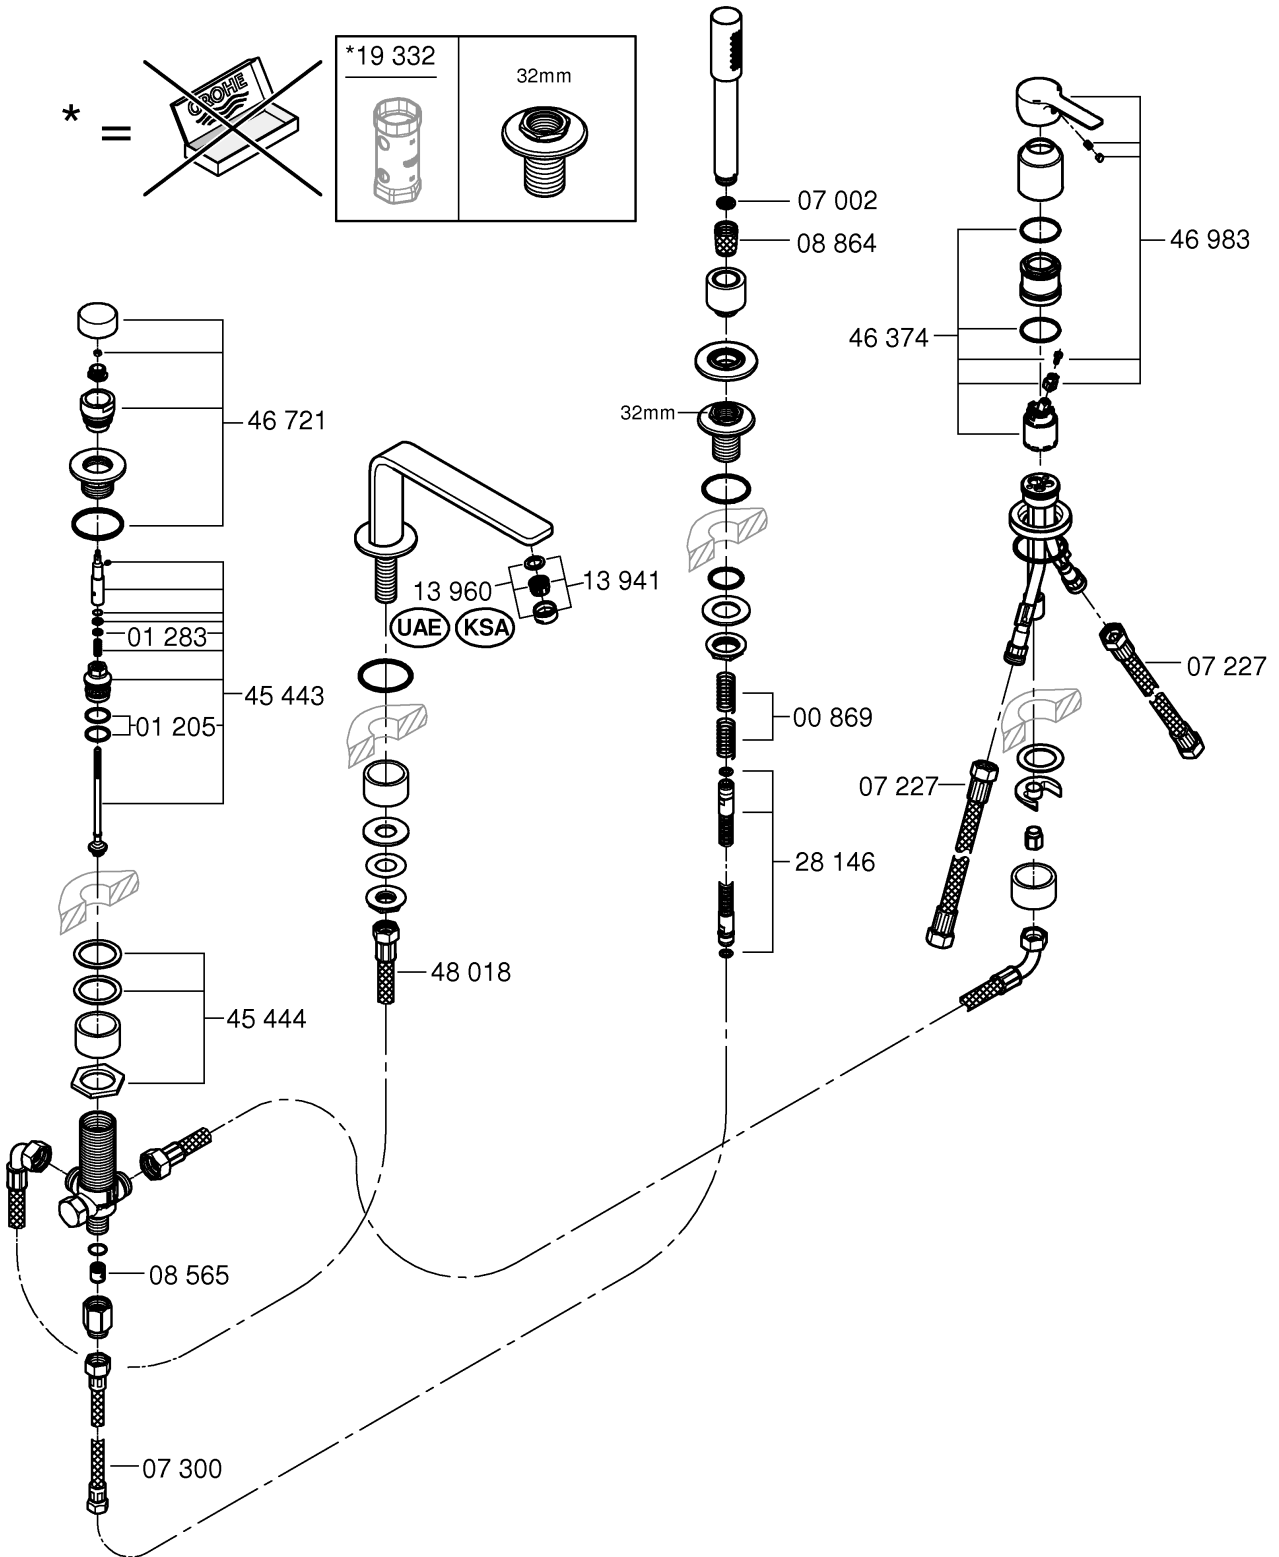

4

5

6

7a

7b

3mm

*19 332
32mm

Pure Freude an Wasser