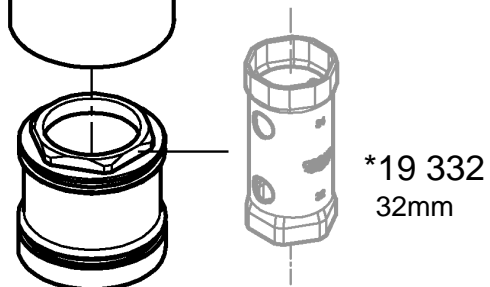

 **°C**

 max. 70°  60°

 **°F**

 max. 158°  140°

 32mm
*19 332

1

2

3

4

5

6

7a

7b

3mm

*19 332
32mm

Pure Freude an Wasser