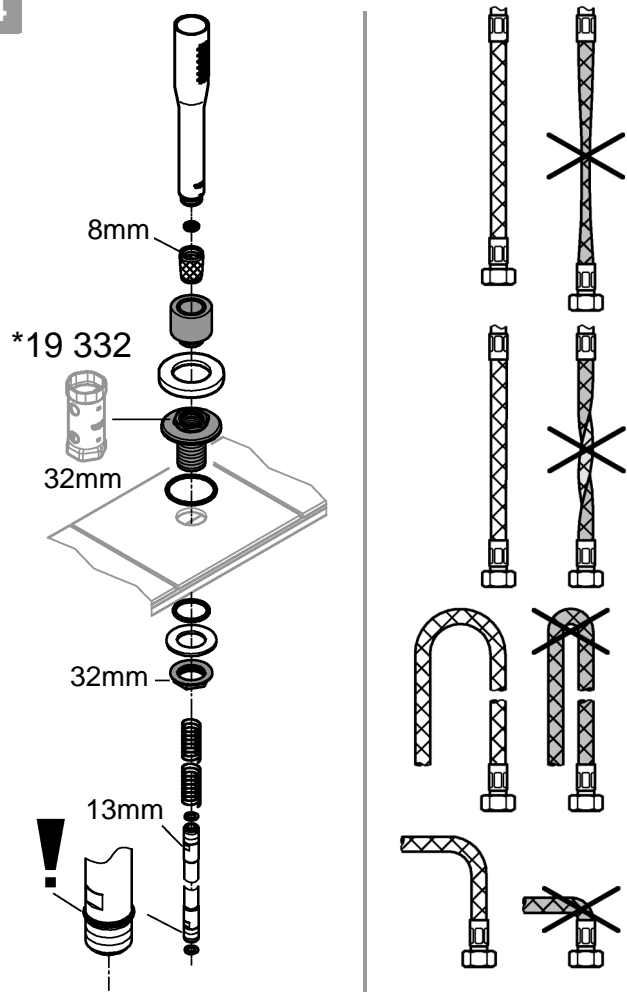

 **°C**

 max. 70°  60°

 **°F**

 max. 158°  140°

 32mm
*19 332

1

2

3

4

5

6

7a

7b

3mm

*19 332
32mm

Pure Freude an Wasser