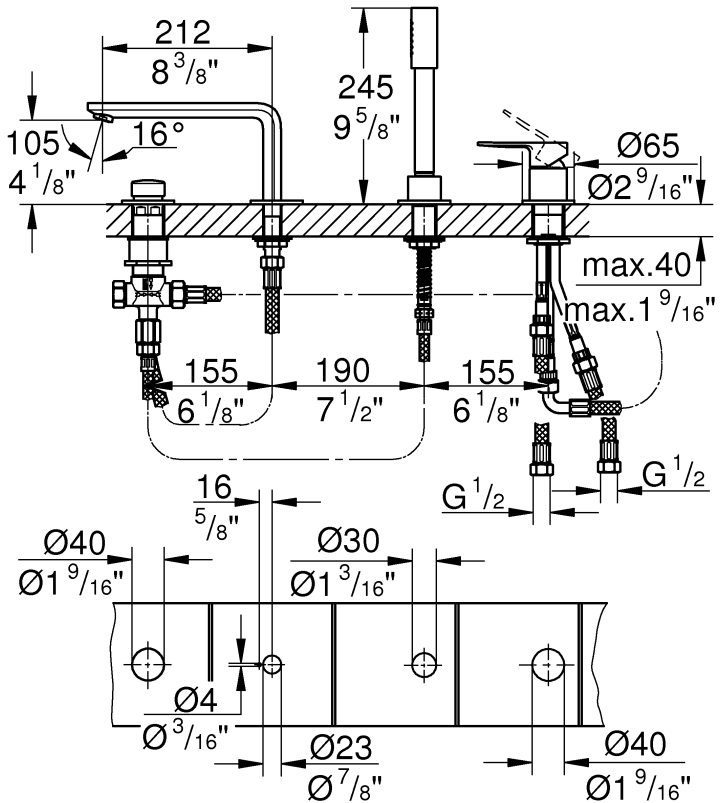

19 577

19 965

DIN
1988

DIN EN
806

 **bar**

0,5  max. 10  5  1

 **psi**

7.25  max. 145  72.5  14.5

 **°C**

 max. 70°  60°

 **°F**

 max. 158°  140°

 32mm
*19 332

1

2

3