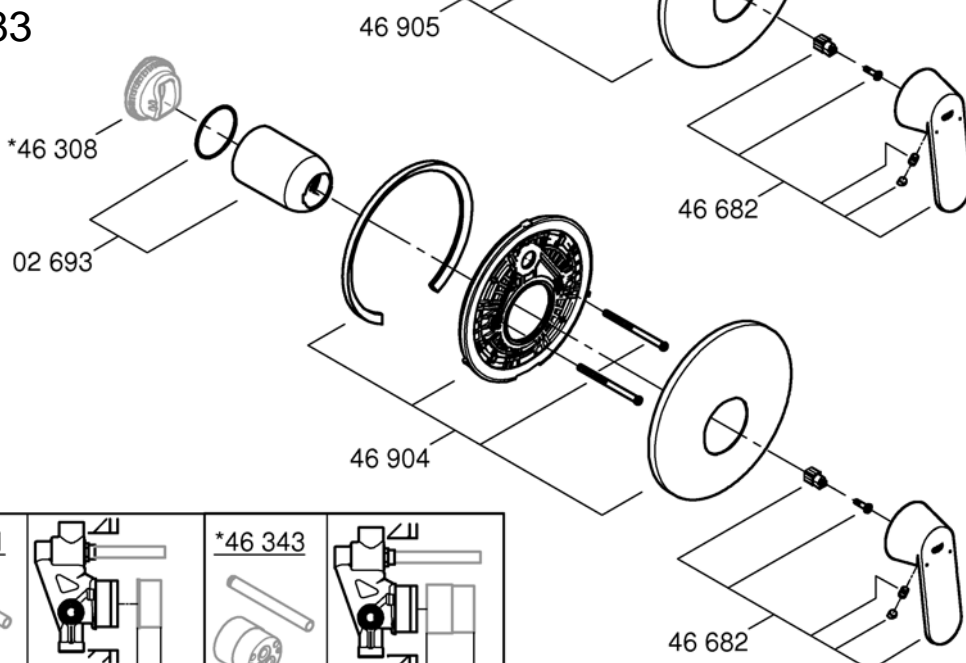

19 383

DIN 1988
DIN EN 806

1

2,5mm

2

17mm

3

4

5

6

7

3mm

35 501

19 382

19 383

Pure Freude an Wasser