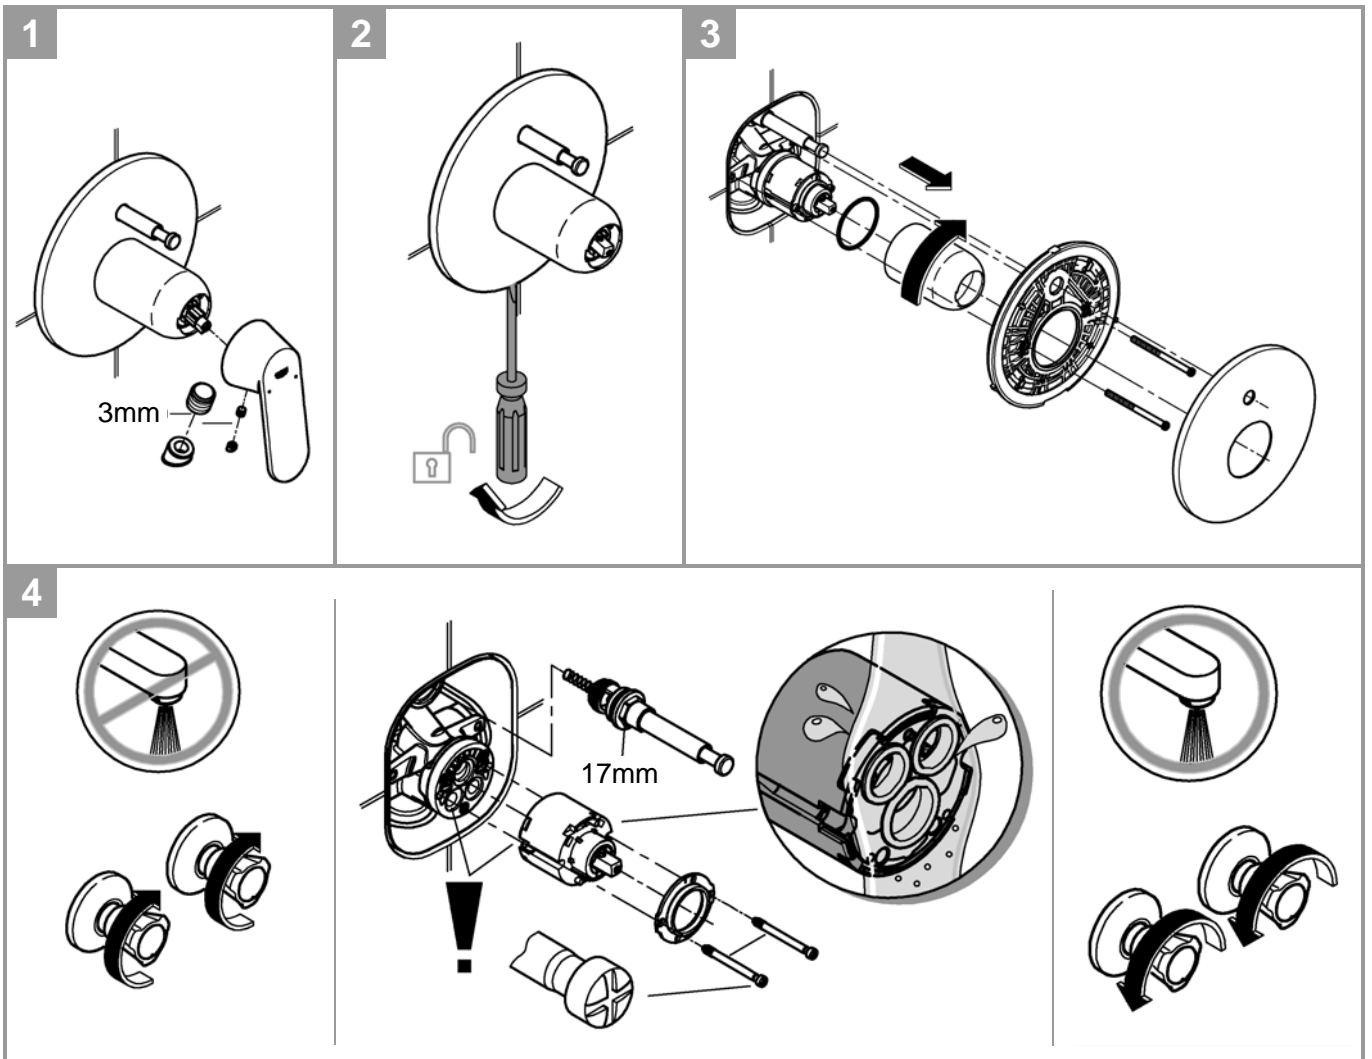

5

6

7

3mm

35 501

19 382

19 383

Pure Freude an Wasser