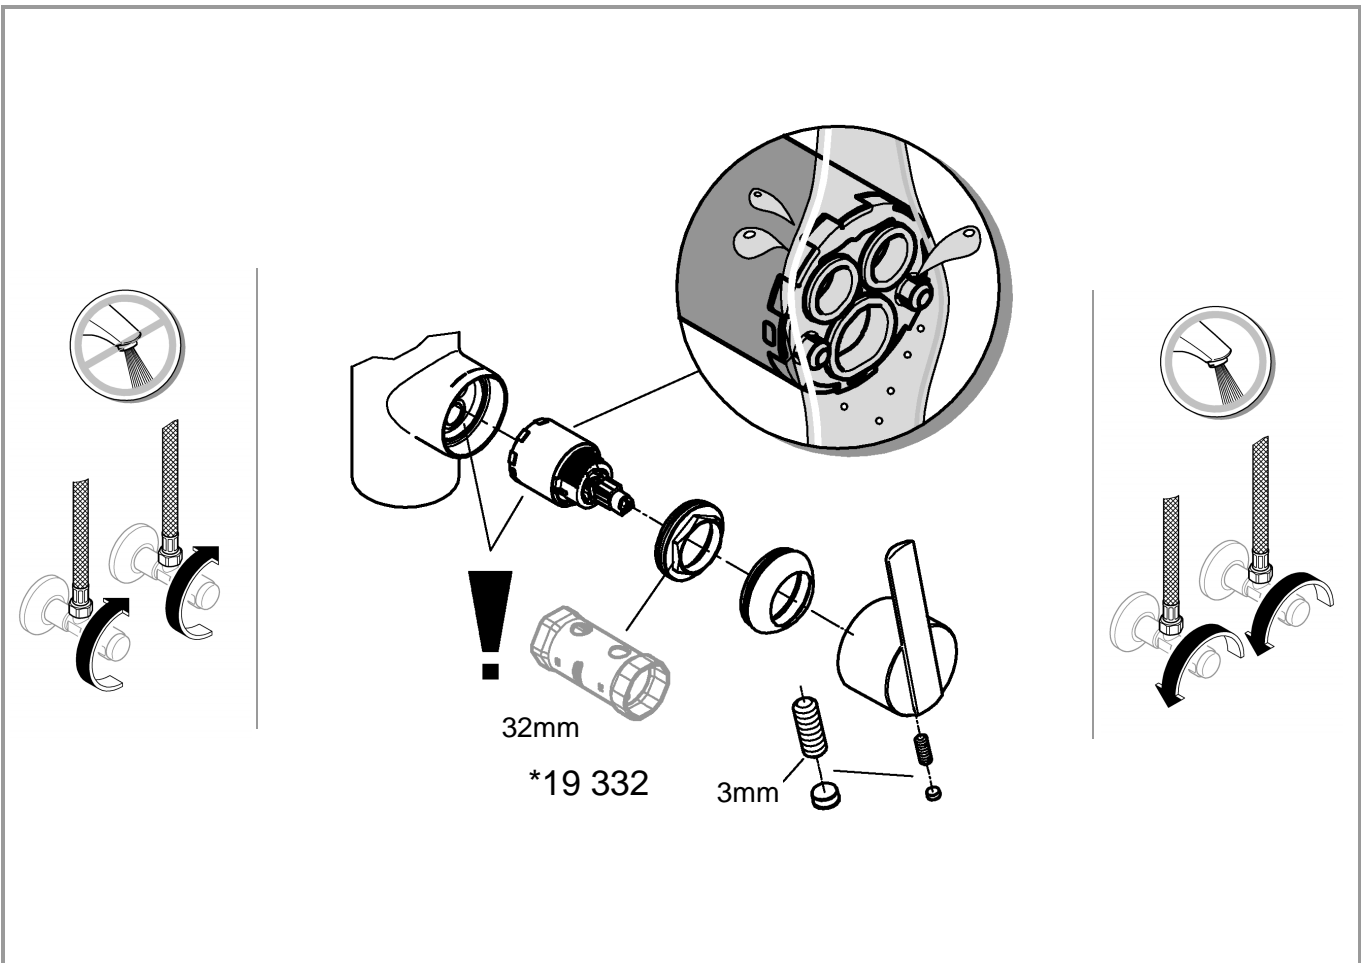

5

6

32 671:

31 486:

Pure Freude an Wasser

GROHE
WAVES

D

+49 571 3989 333
impressum@grohe.de