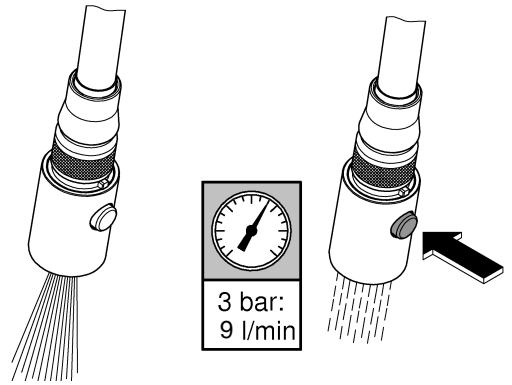

5

6

32 671:

31 486:

Pure Freude an Wasser

GROHE
WAVES

D

+49 571 3989 333
impressum@grohe.de