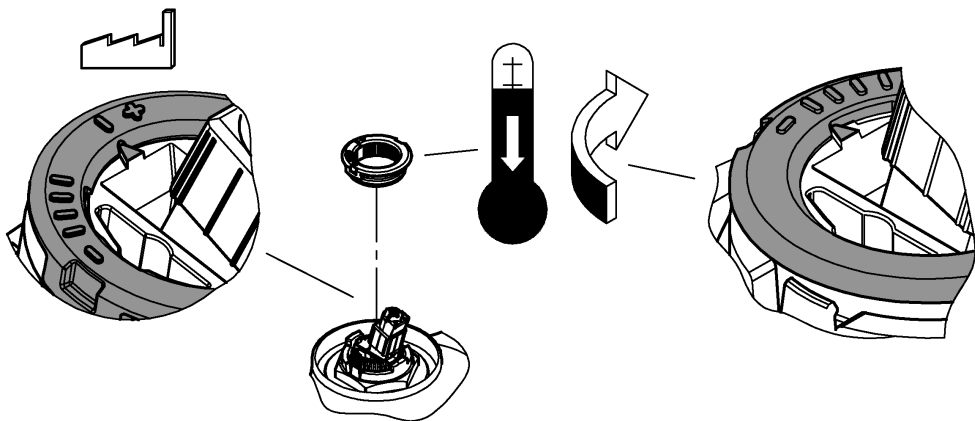

5

6

32 671:

31 486:

Pure Freude an Wasser

GROHE
WAVES

D

+49 571 3989 333
impressum@grohe.de