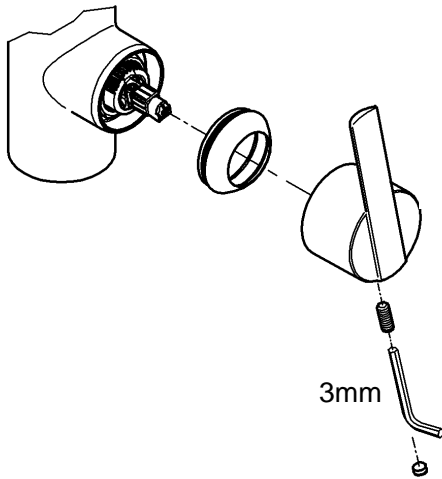

5

6

32 671:

31 486:

Pure Freude an Wasser

GROHE
WAVES

D

+49 571 3989 333
impressum@grohe.de