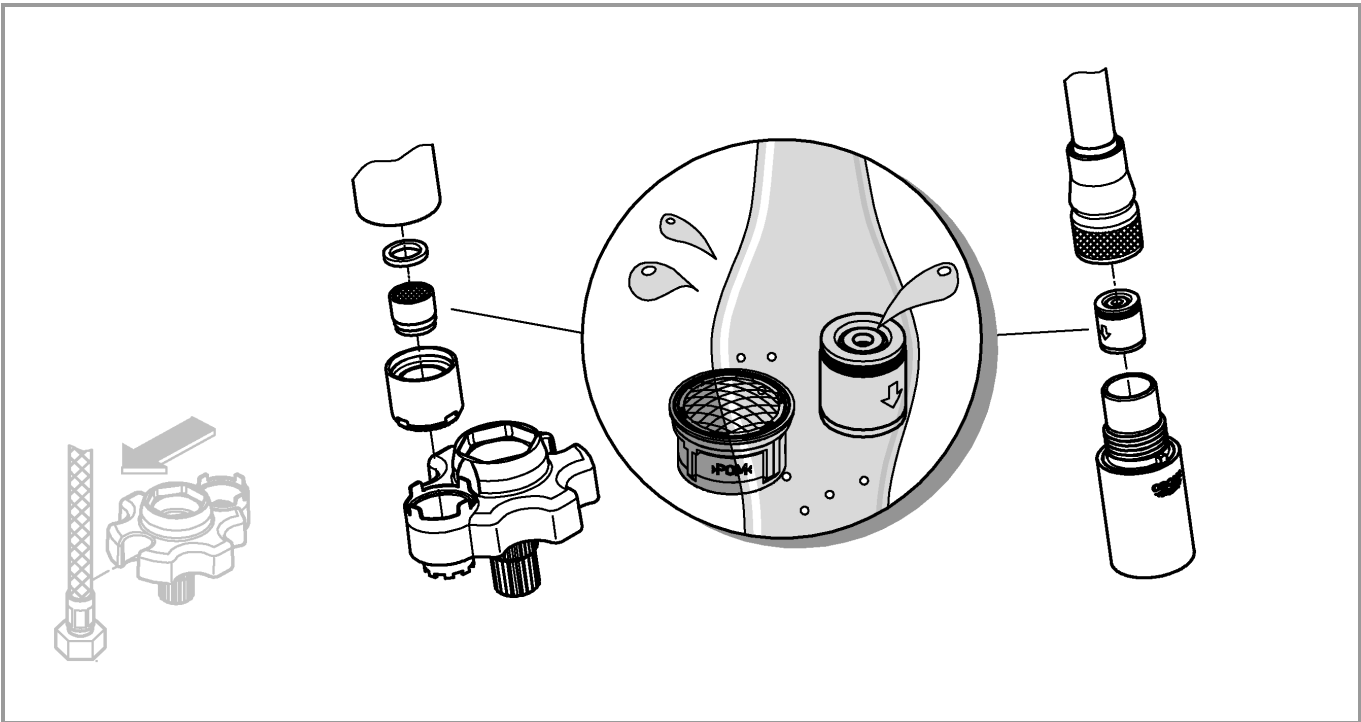

5

6

32 671:

31 486:

Pure Freude an Wasser

GROHE
WAVES

D

+49 571 3989 333
impressum@grohe.de