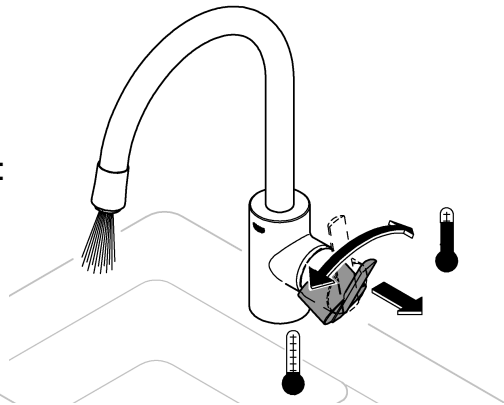

5

6

32 671:

31 486:

Pure Freude an Wasser

GROHE
WAVES

D

+49 571 3989 333
impressum@grohe.de