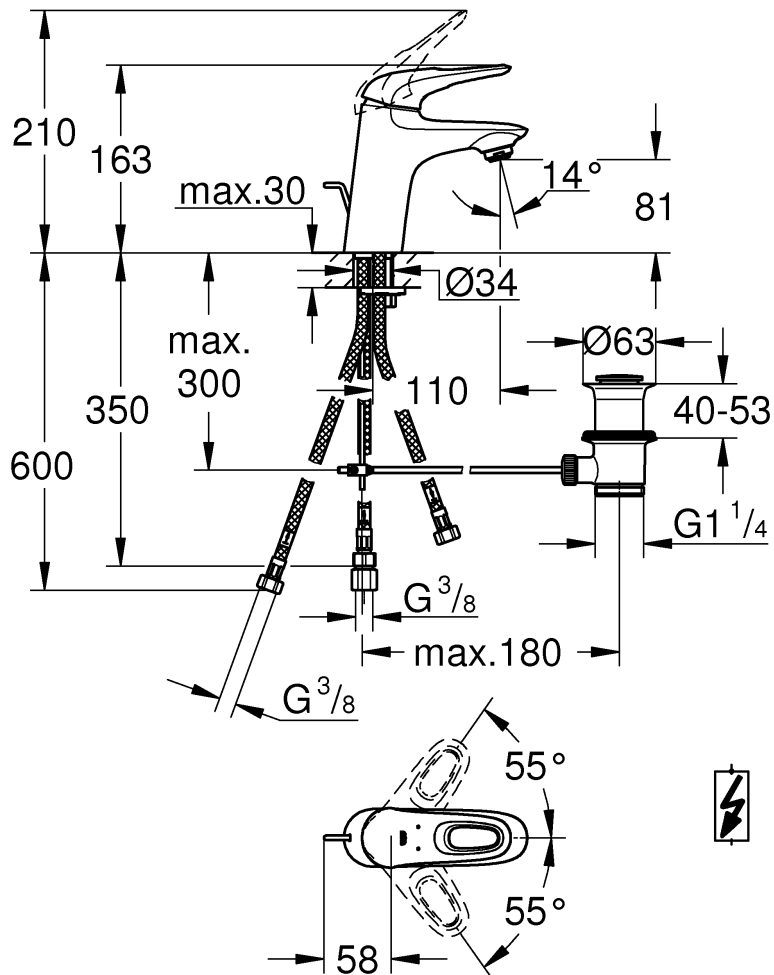

33 561

.....1

.....4

.....6

.... 2-3

.....5

.....7

DIN 1988
DIN EN 806

bar

max. 10
0,5

5
1

°C

max. 80°

*46 375	
*19 332	32mm
*19 017	13mm

	07 052	180mm
	*07 341	350mm

Pure Freude an Wasser