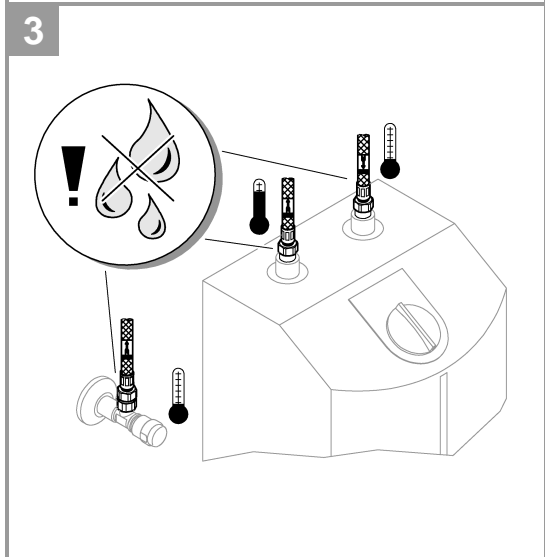

bar

max. 10
0,5

5
1

°C

max. 80°

*46 375	
*19 332	32mm
*19 017	13mm

	07 052	180mm
	*07 341	350mm

Pure Freude an Wasser