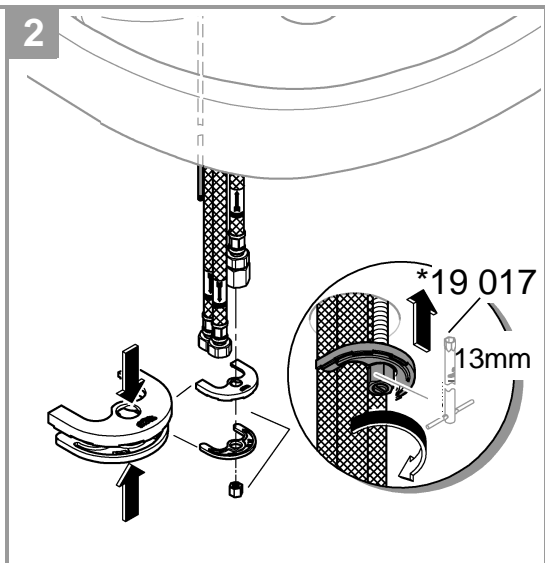

bar

max. 10
0,5

5
1

°C

max. 80°

*46 375	
*19 332	32mm
*19 017	13mm

	07 052	180mm
	*07 341	350mm

Pure Freude an Wasser