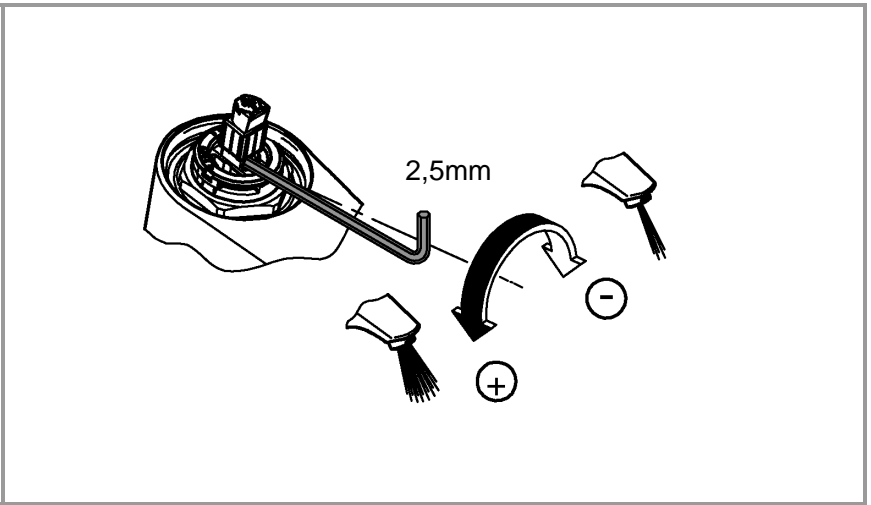

bar

max. 10
0,5

5
1

°C

max. 80°

*46 375	
*19 332	32mm
*19 017	13mm

	07 052	180mm
	*07 341	350mm

Pure Freude an Wasser