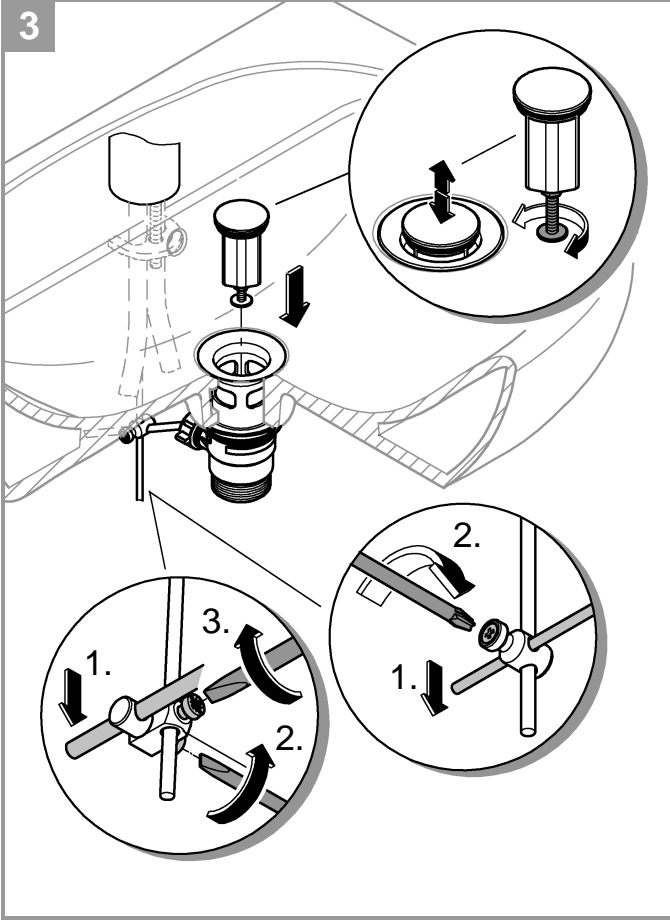

bar

max. 10
0,5

5
1

°C

max. 80°

*46 375	
*19 332	32mm
*19 017	13mm

	07 052	180mm
	*07 341	350mm

Pure Freude an Wasser