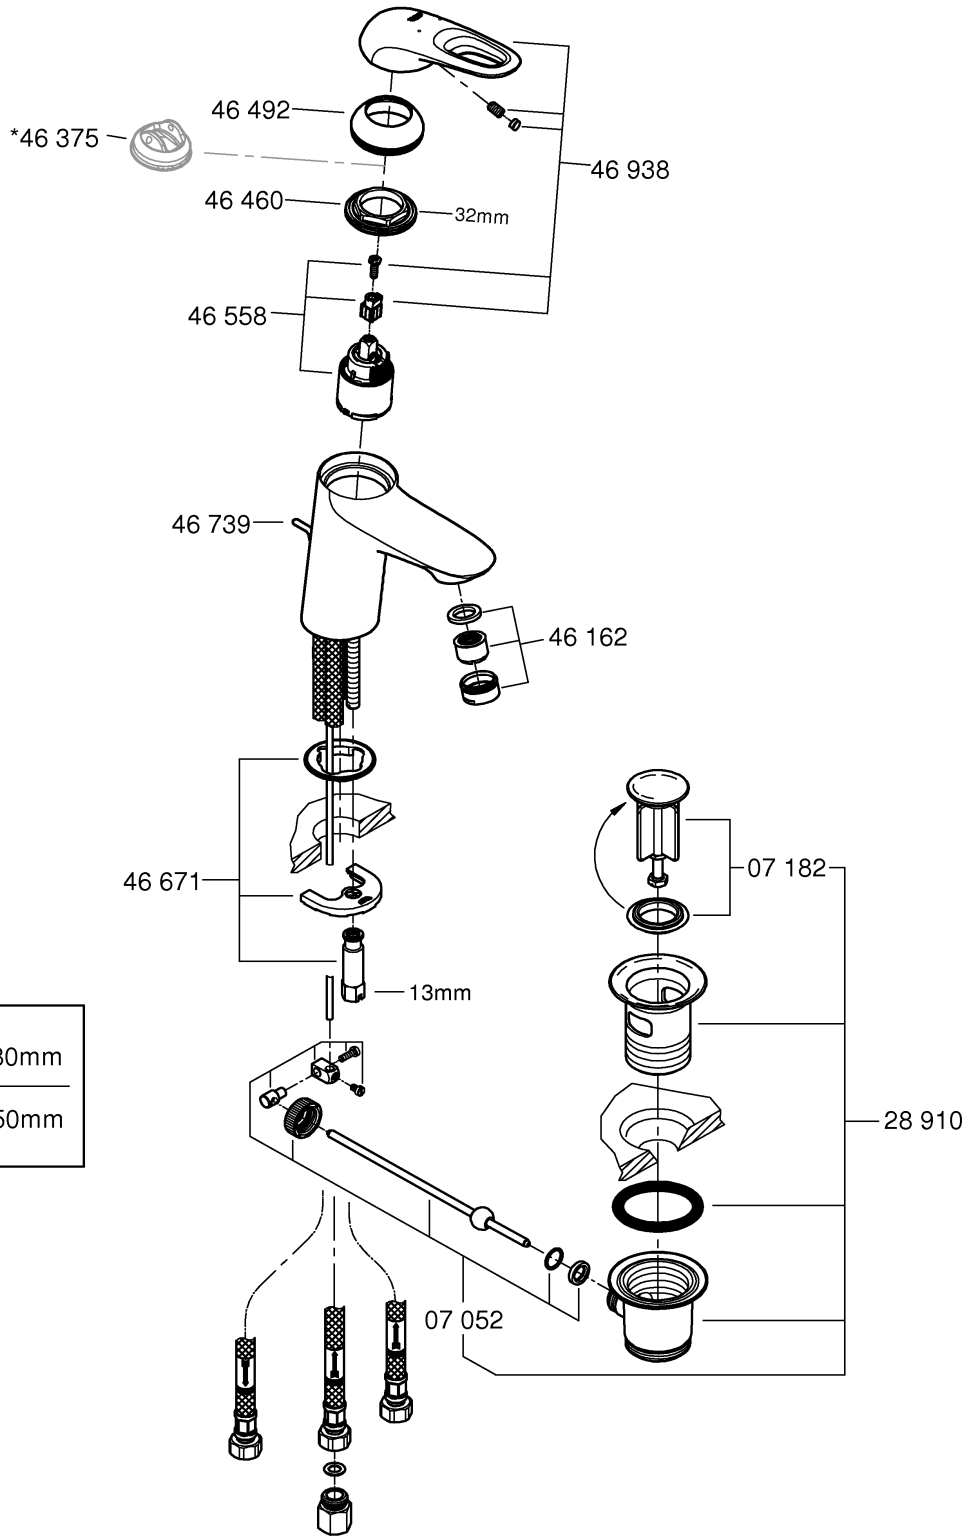

bar

max. 10
0,5

5
1

°C

max. 80°

*46 375	
*19 332	32mm
*19 017	13mm

	07 052	180mm
	*07 341	350mm

Pure Freude an Wasser