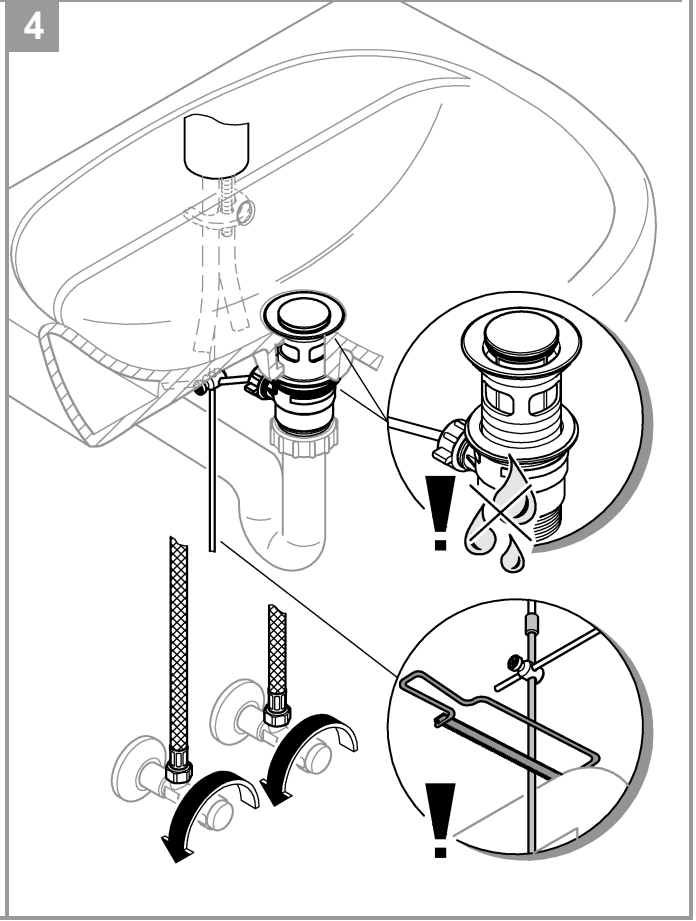

bar

max. 10
0,5

5
1

°C

max. 80°

*46 375	
*19 332	32mm
*19 017	13mm

	07 052	180mm
	*07 341	350mm

Pure Freude an Wasser