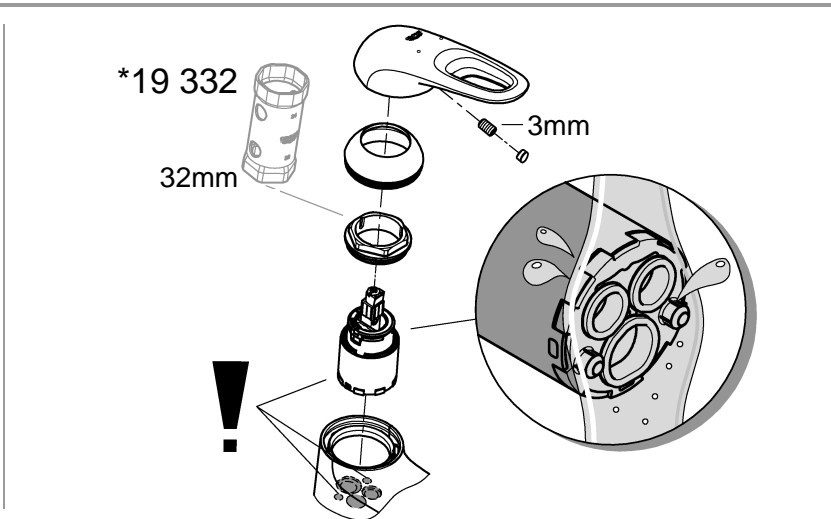

bar

max. 10
0,5

5
1

°C

max. 80°

*46 375	
*19 332	32mm
*19 017	13mm

	07 052	180mm
	*07 341	350mm

Pure Freude an Wasser