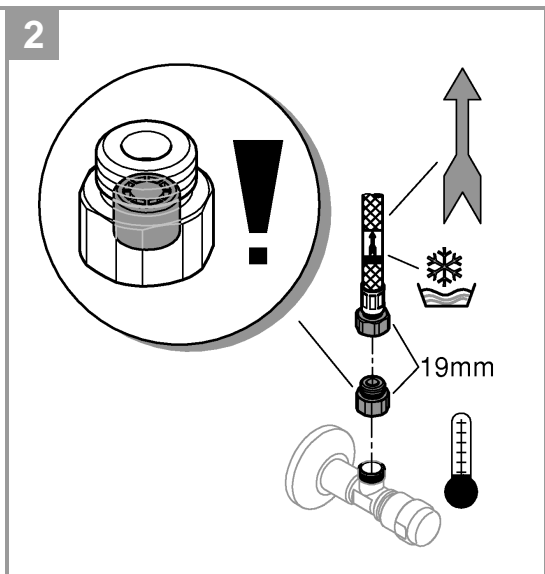

bar

max. 10
0,5

5
1

°C

max. 80°

*46 375	
*19 332	32mm
*19 017	13mm

	07 052	180mm
	*07 341	350mm

Pure Freude an Wasser