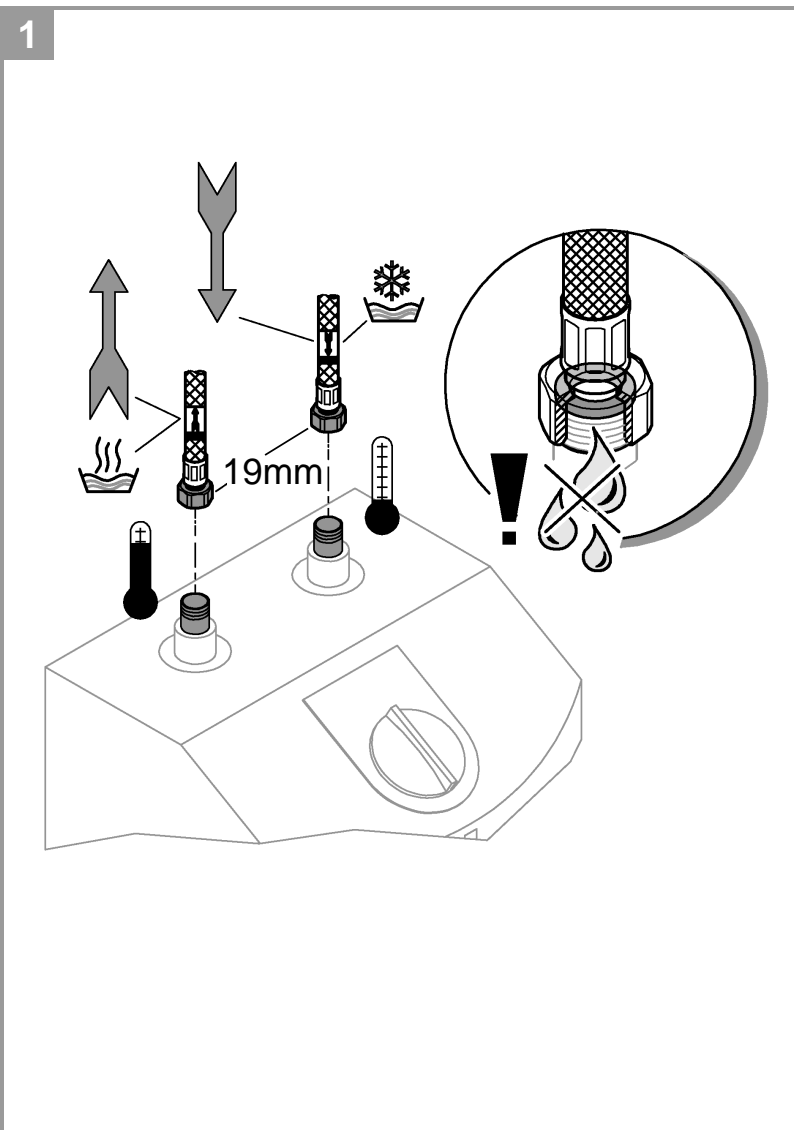

bar

max. 10
0,5

5
1

°C

max. 80°

*46 375	
*19 332	32mm
*19 017	13mm

	07 052	180mm
	*07 341	350mm

Pure Freude an Wasser