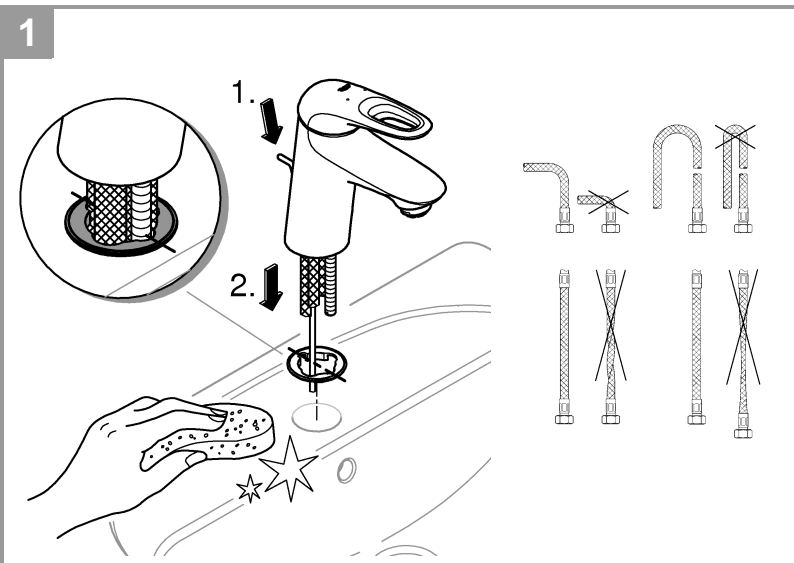

bar

max. 10
0,5

5
1

°C

max. 80°

*46 375	
*19 332	32mm
*19 017	13mm

	07 052	180mm
	*07 341	350mm

Pure Freude an Wasser