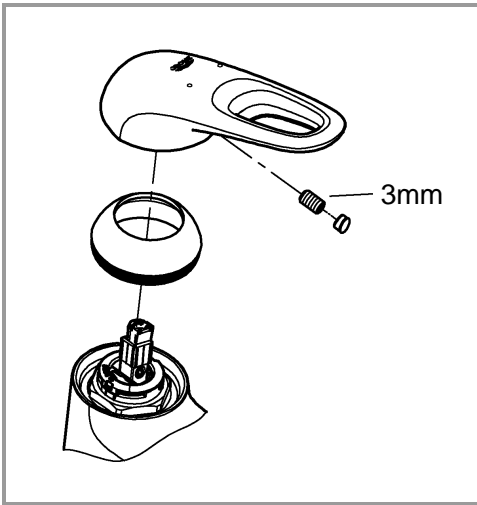

bar

max. 10
0,5

5
1

°C

max. 80°

*46 375	
*19 332	32mm
*19 017	13mm

	07 052	180mm
	*07 341	350mm

Pure Freude an Wasser