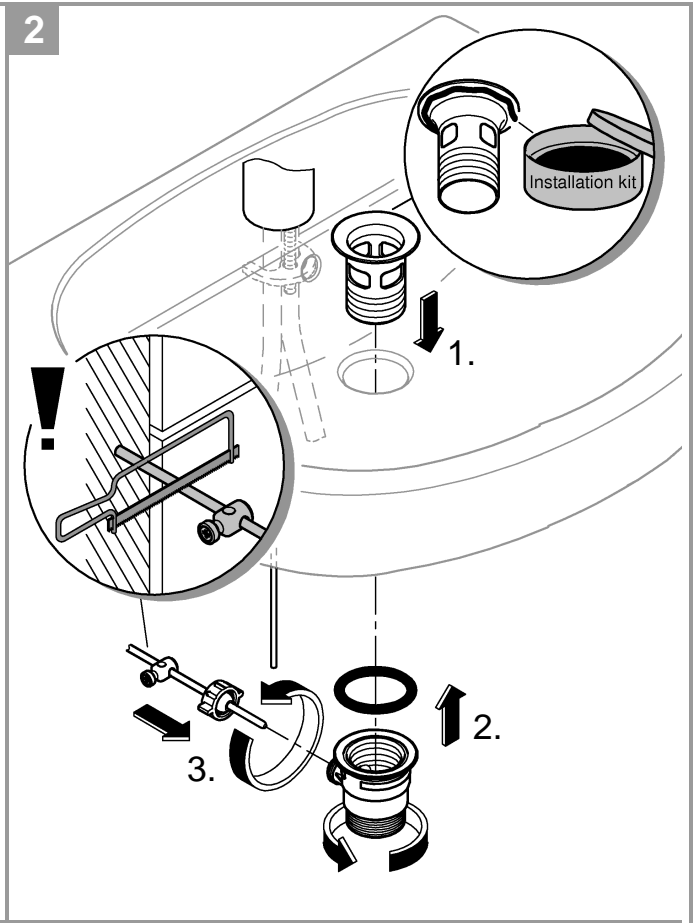

bar

max. 10
0,5

5
1

°C

max. 80°

*46 375	
*19 332	32mm
*19 017	13mm

	07 052	180mm
	*07 341	350mm

Pure Freude an Wasser