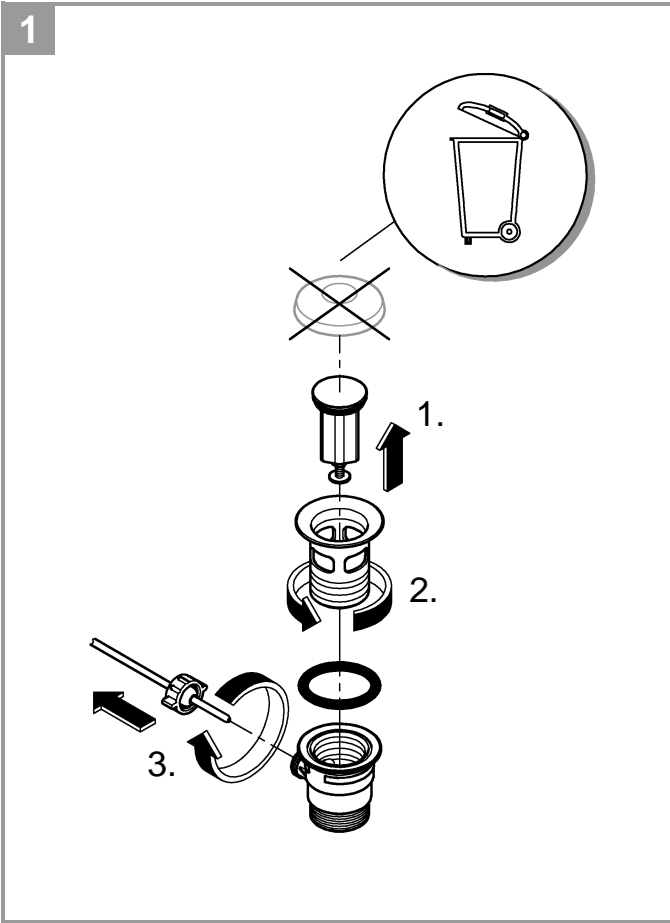

bar

max. 10
0,5

5
1

°C

max. 80°

*46 375	
*19 332	32mm
*19 017	13mm

	07 052	180mm
	*07 341	350mm

Pure Freude an Wasser