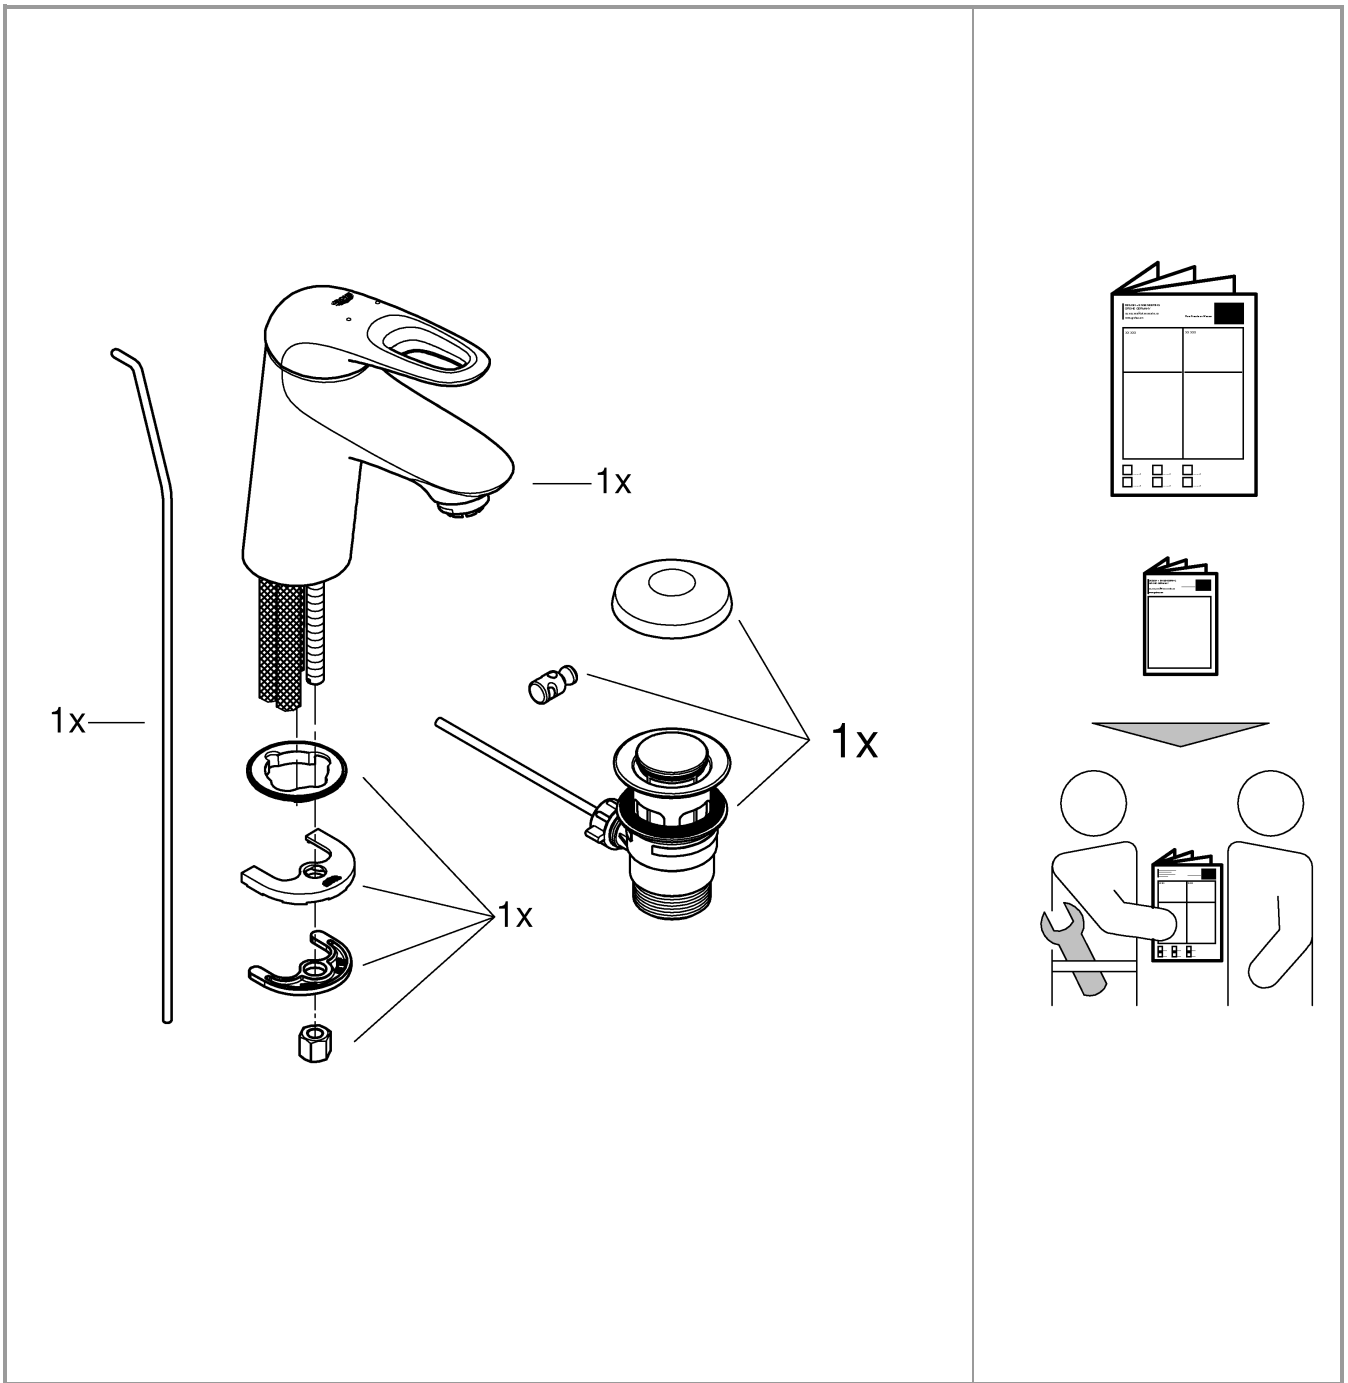

DIN 1988
DIN EN 806

bar

max. 10
0,5

5
1

°C

max. 80°