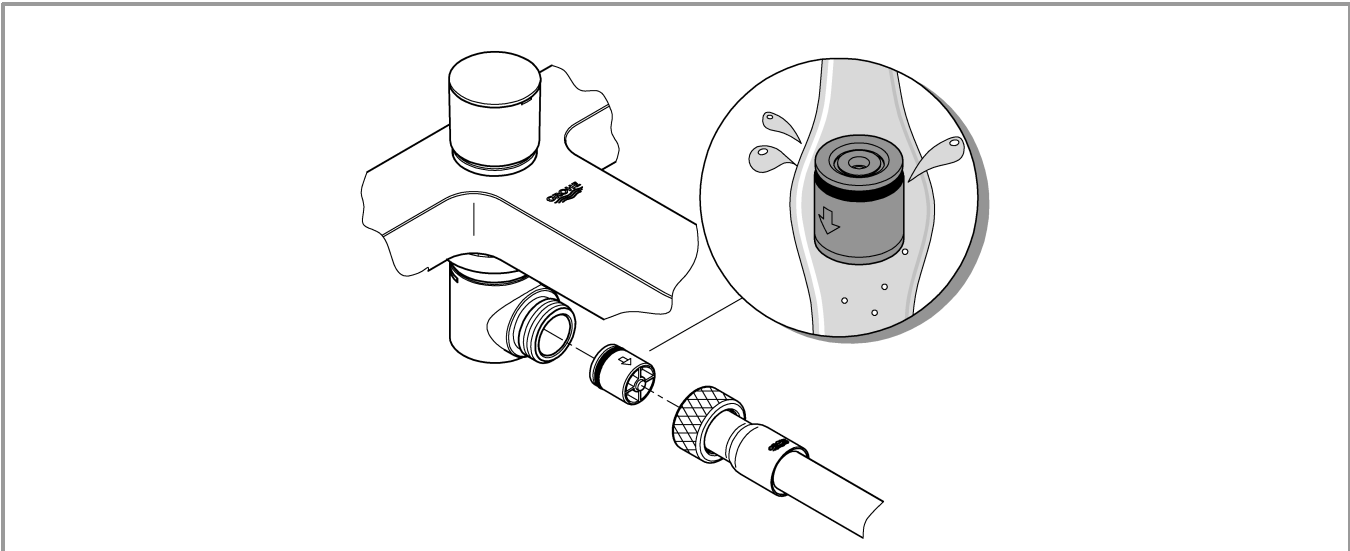

4

1

	
0.2 bar: 20 l/min	3 bar: 80 l/min

2

3

Pure Freude an Wasser

GROHE

D
& +49 571 3989 333
impressum@grohe.de