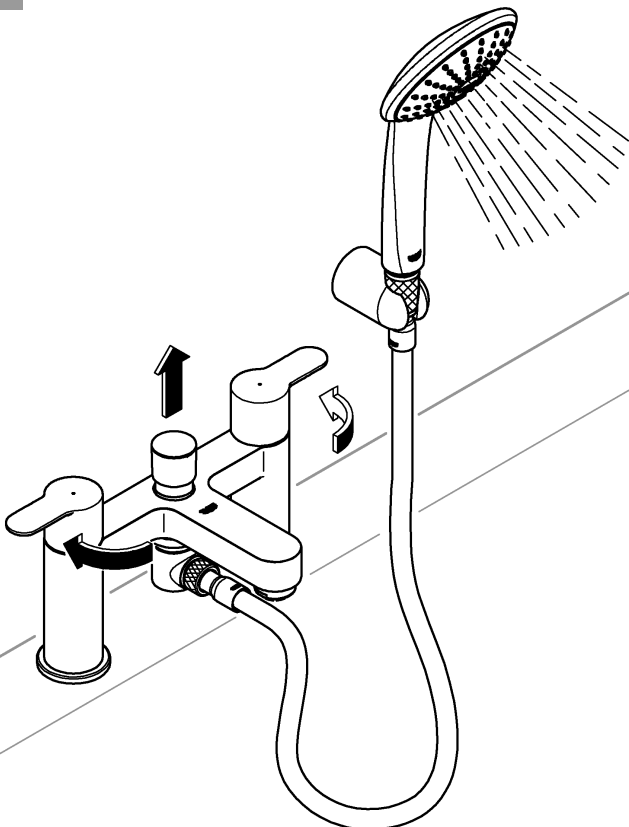

4

1

	
0.2 bar: 20 l/min	3 bar: 80 l/min

2

3

Pure Freude an Wasser

GROHE

D
& +49 571 3989 333
impressum@grohe.de