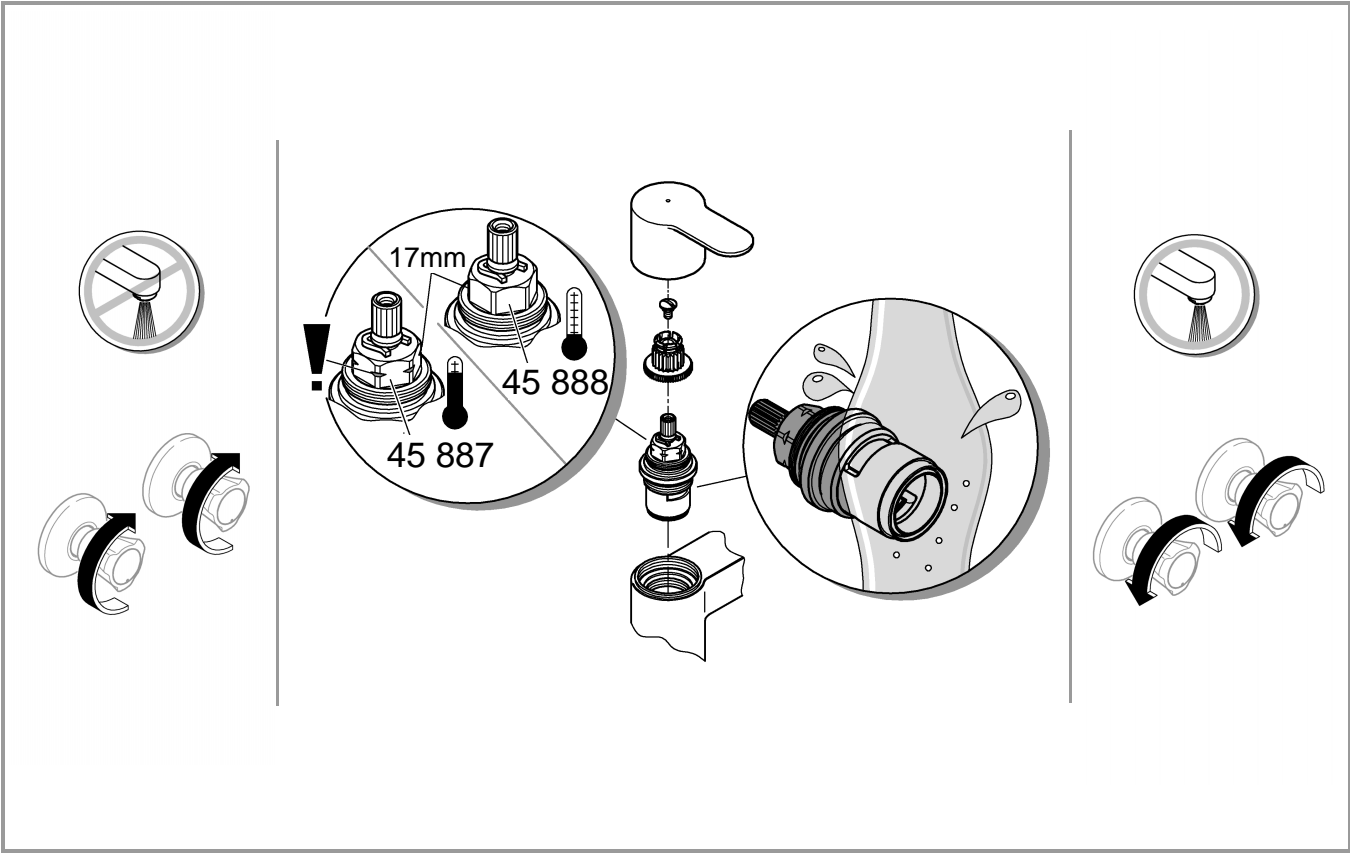

4

1

	
0.2 bar: 20 l/min	3 bar: 80 l/min

2

3

Pure Freude an Wasser

GROHE

D
& +49 571 3989 333
impressum@grohe.de