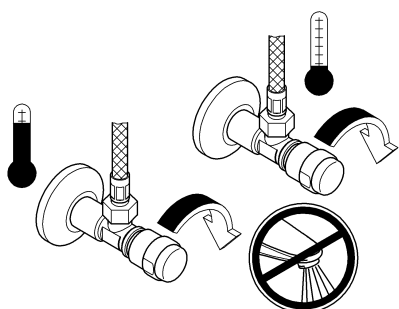

Denna produkt är anpassad till Branschregler Säker Vatteninstallation. Grohe A/S garanterar produktens funktion om branschreglerna och monteringsanvisningarna följs.

31 209

32 666

360°

0°

150°

Denna tekniska produktinformation är inte uteslutande avsedd för installatören eller anvisade fackmän!