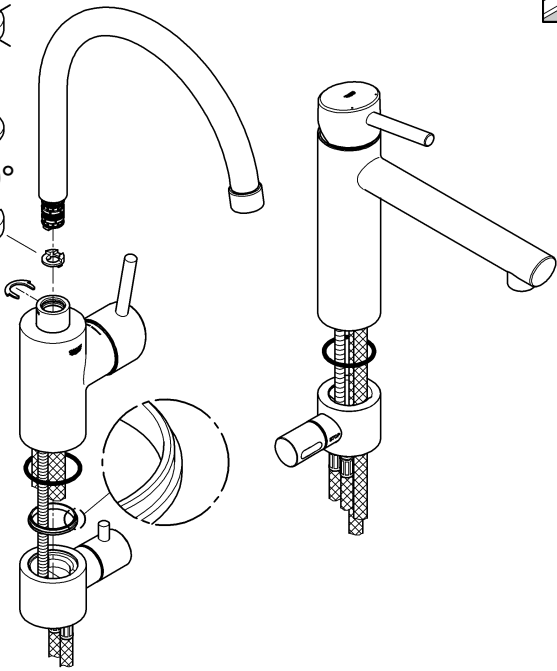

Denna produkt är anpassad till Branschregler Säker Vatteninstallation. Grohe A/S garanterar produktens funktion om branschreglerna och monteringsanvisningarna följs.

31 209

32 666

360°

0°

150°

Denna tekniska produktinformation är inte uteslutande avsedd för installatören eller anvisade fackmän!