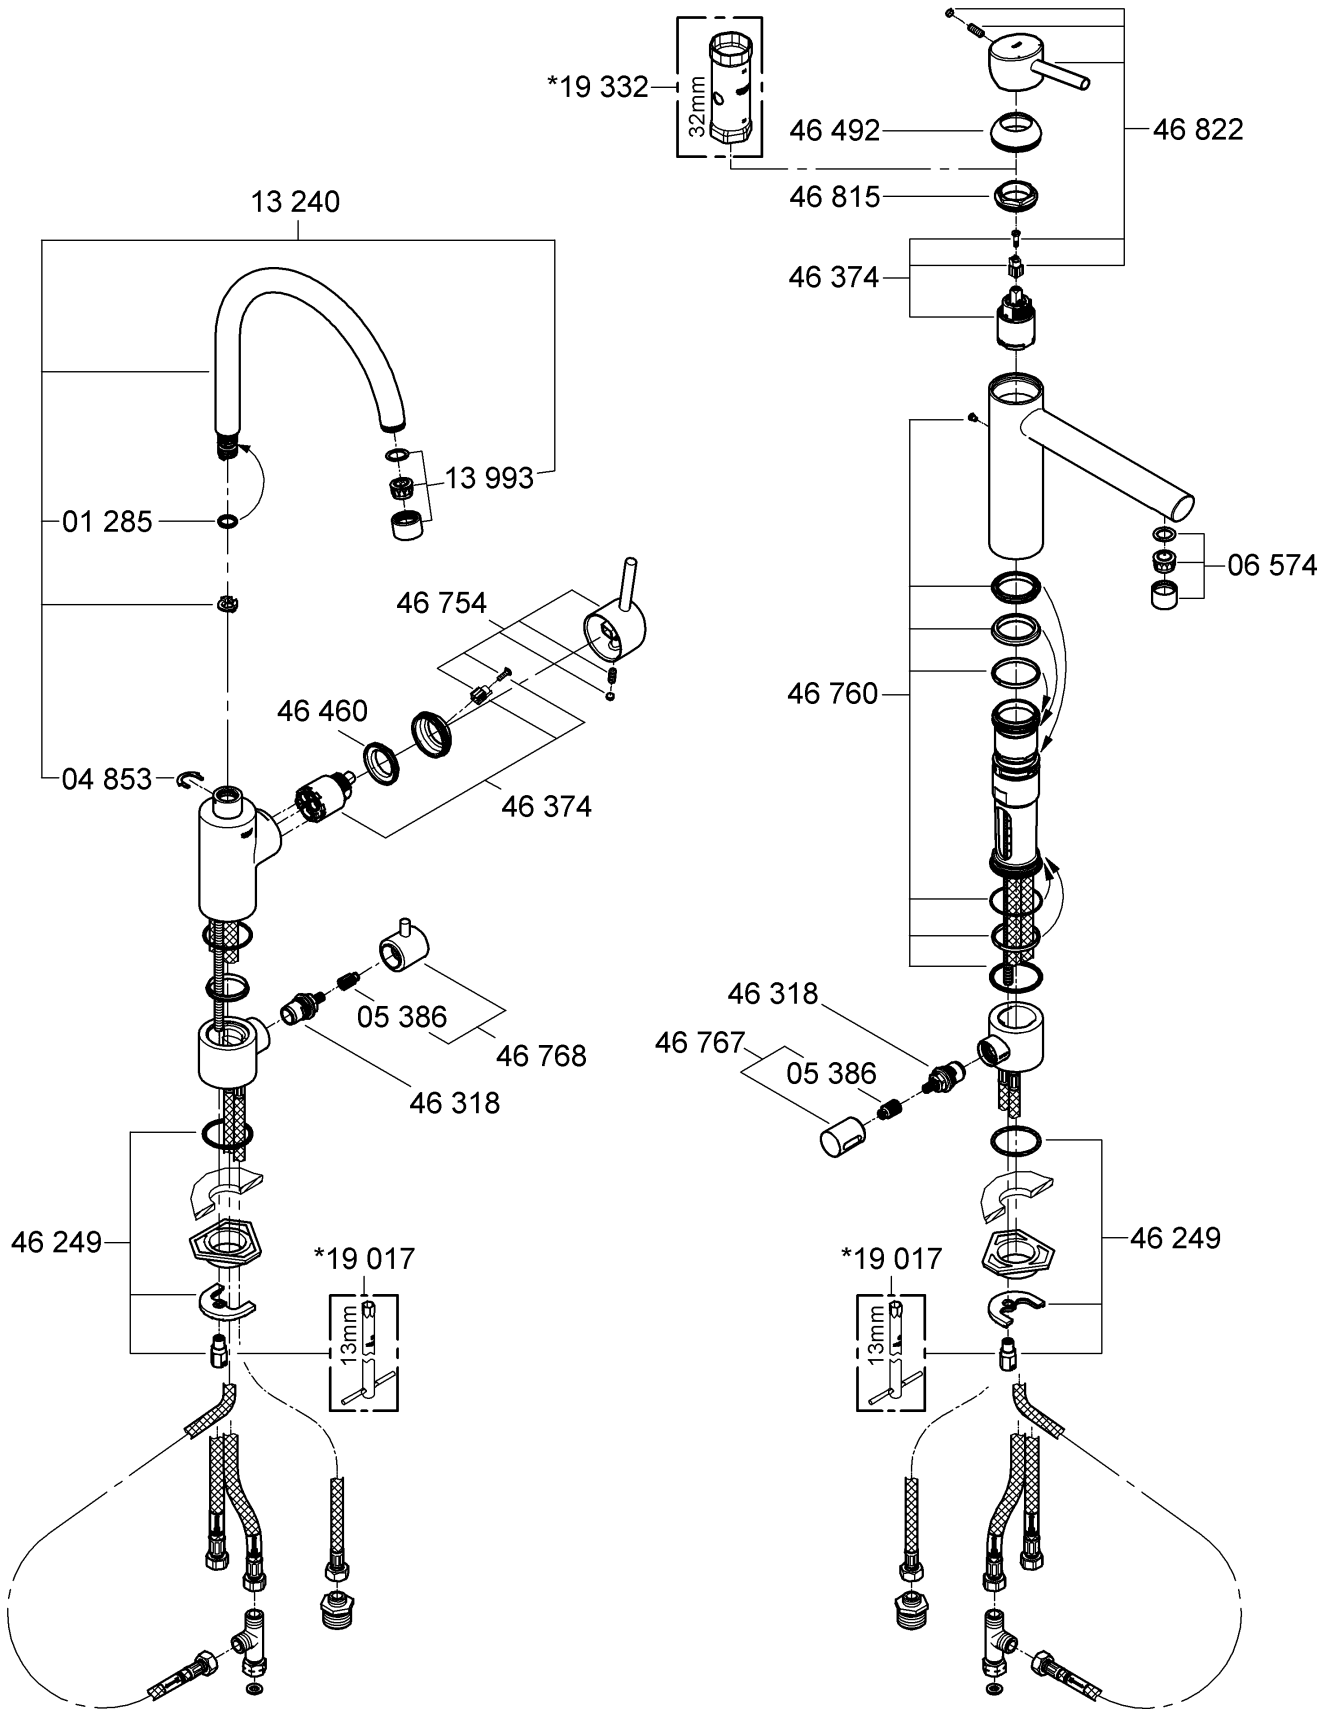

Denna produkt är anpassad till Branschregler Säker Vatteninstallation. Grohe A/S garanterar produktens funktion om branschreglerna och monteringsanvisningarna följs.

31 209

32 666

360°

0°

150°

Denna tekniska produktinformation är inte uteslutande avsedd för installatören eller anvisade fackmän!