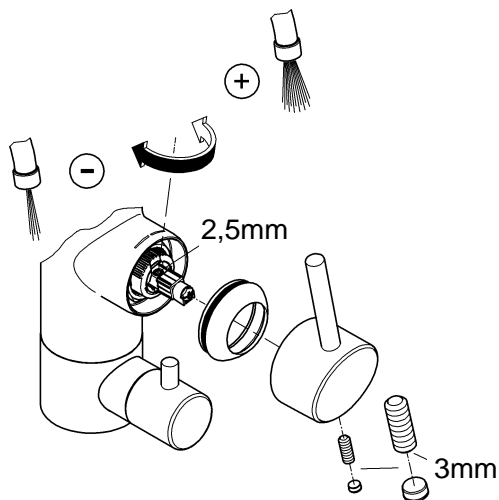

Denna produkt är anpassad till Branschregler Säker Vatteninstallation. Grohe A/S garanterar produktens funktion om branschreglerna och monteringsanvisningarna följs.

31 209

32 666

360°

0°

150°

Denna tekniska produktinformation är inte uteslutande avsedd för installatören eller anvisade fackmän!