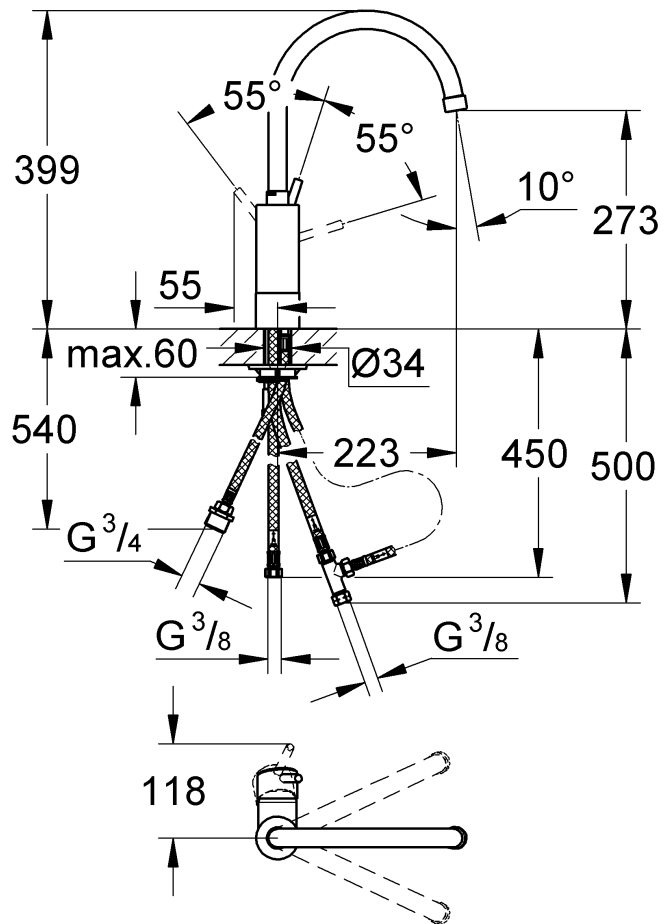

Denna produkt är anpassad till Branschregler Säker Vatteninstallation. Grohe A/S garanterar produktens funktion om branschreglerna och monteringsanvisningarna följs.

31 209

32 666

360°

0°

150°

Denna tekniska produktinformation är inte uteslutande avsedd för installatören eller anvisade fackmän!