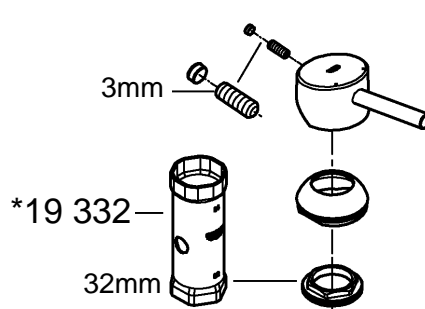

Denna produkt är anpassad till Branschregler Säker Vatteninstallation. Grohe A/S garanterar produktens funktion om branschreglerna och monteringsanvisningarna följs.

31 209

32 666

360°

0°

150°

Denna tekniska produktinformation är inte uteslutande avsedd för installatören eller anvisade fackmän!