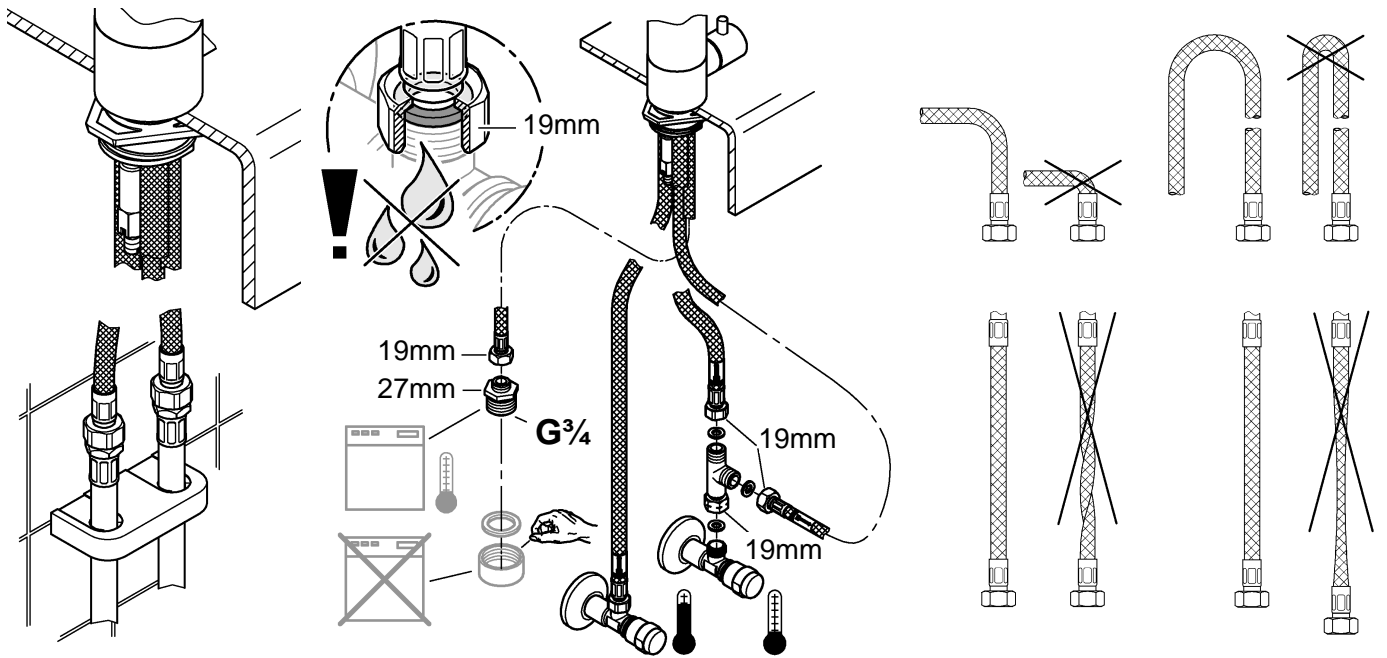

Denna produkt är anpassad till Branschregler Säker Vatteninstallation. Grohe A/S garanterar produktens funktion om branschreglerna och monteringsanvisningarna följs.

31 209

32 666

360°

0°

150°

Denna tekniska produktinformation är inte uteslutande avsedd för installatören eller anvisade fackmän!

Installation:

Spola rörledningssystemet noggrant före och efter installationen!

Funktion:

Kontrollera att alla anslutningar är täta och fungerar felfritt.

Volymbegränsning:

Flödebegränsningen bör inte användas i kombination med genomströmningsberedare.