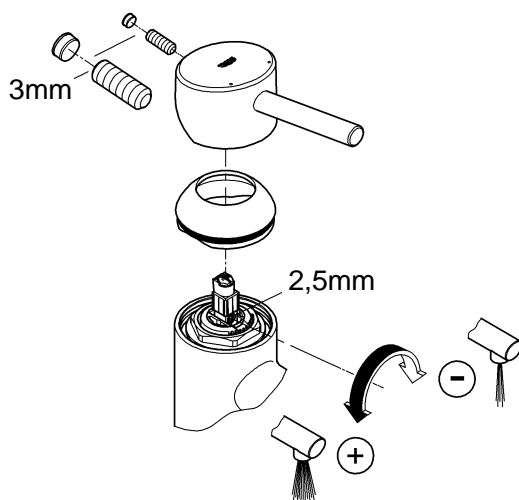

Denna produkt är anpassad till Branschregler Säker Vatteninstallation. Grohe A/S garanterar produktens funktion om branschreglerna och monteringsanvisningarna följs.

31 209

32 666

360°

0°

150°

Denna tekniska produktinformation är inte uteslutande avsedd för installatören eller anvisade fackmän!