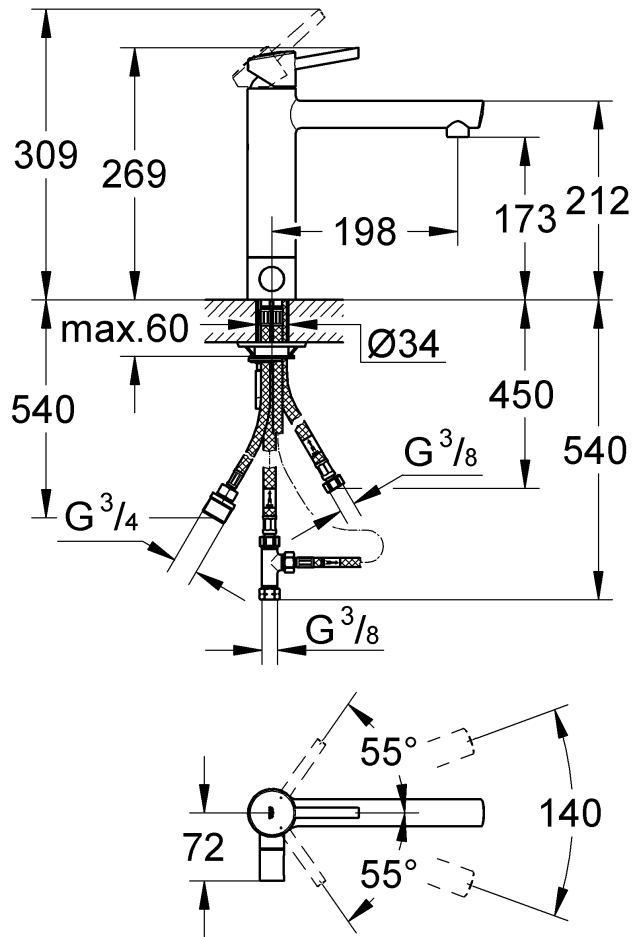

Denna produkt är anpassad till Branschregler Säker Vatteninstallation. Grohe A/S garanterar produktens funktion om branschreglerna och monteringsanvisningarna följs.

31 209

32 666

360°

0°

150°

Denna tekniska produktinformation är inte uteslutande avsedd för installatören eller anvisade fackmän!