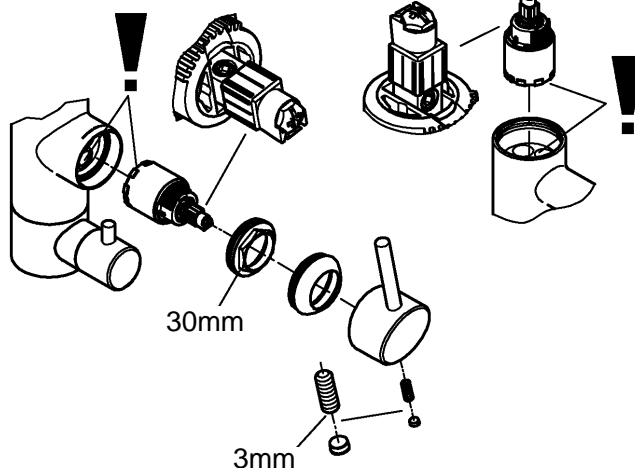

Denna produkt är anpassad till Branschregler Säker Vatteninstallation. Grohe A/S garanterar produktens funktion om branschreglerna och monteringsanvisningarna följs.

31 209

32 666

360°

0°

150°

Denna tekniska produktinformation är inte uteslutande avsedd för installatören eller anvisade fackmän!