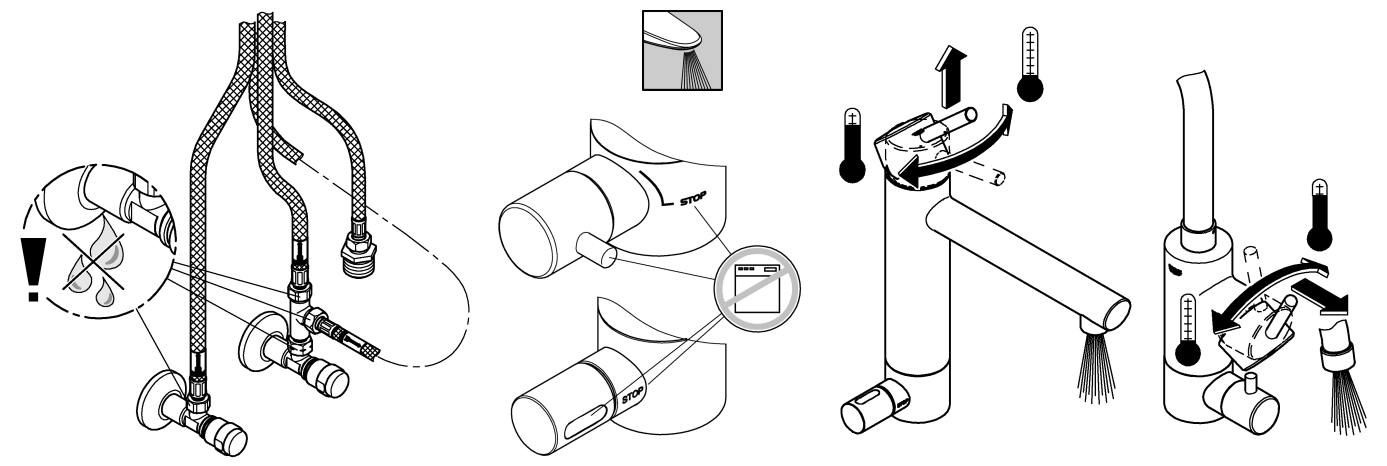

Denna produkt är anpassad till Branschregler Säker Vatteninstallation. Grohe A/S garanterar produktens funktion om branschreglerna och monteringsanvisningarna följs.

31 209

32 666

360°

0°

150°

Denna tekniska produktinformation är inte uteslutande avsedd för installatören eller anvisade fackmän!

Installation:

Spola rörledningssystemet noggrant före och efter installationen!

Funktion:

Kontrollera att alla anslutningar är täta och fungerar felfritt.

Volymbegränsning:

Flödebegränsningen bör inte användas i kombination med genomströmningsberedare.