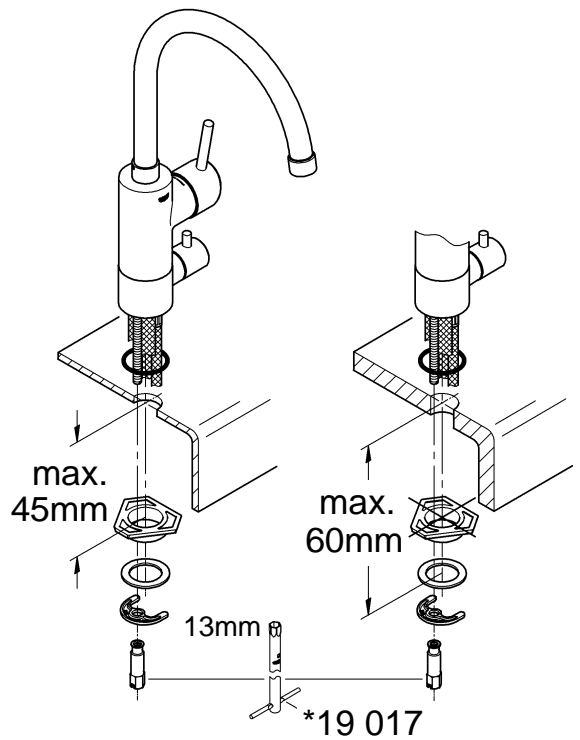

Denna produkt är anpassad till Branschregler Säker Vatteninstallation. Grohe A/S garanterar produktens funktion om branschreglerna och monteringsanvisningarna följs.

31 209

32 666

360°

0°

150°

Denna tekniska produktinformation är inte uteslutande avsedd för installatören eller anvisade fackmän!