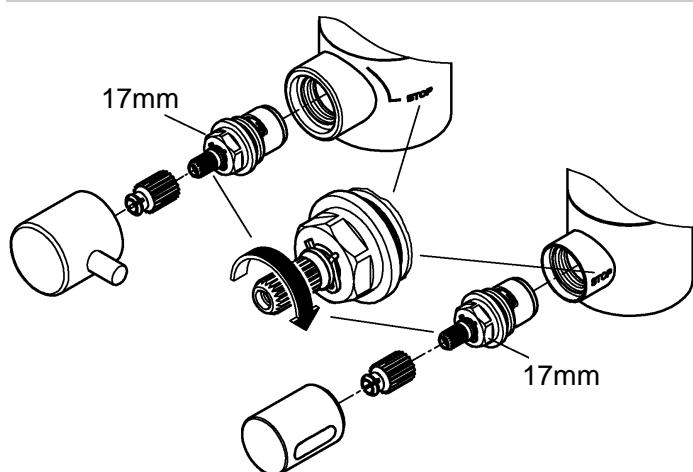

Denna produkt är anpassad till Branschregler Säker Vatteninstallation. Grohe A/S garanterar produktens funktion om branschreglerna och monteringsanvisningarna följs.

31 209

32 666

360°

0°

150°

Denna tekniska produktinformation är inte uteslutande avsedd för installatören eller anvisade fackmän!