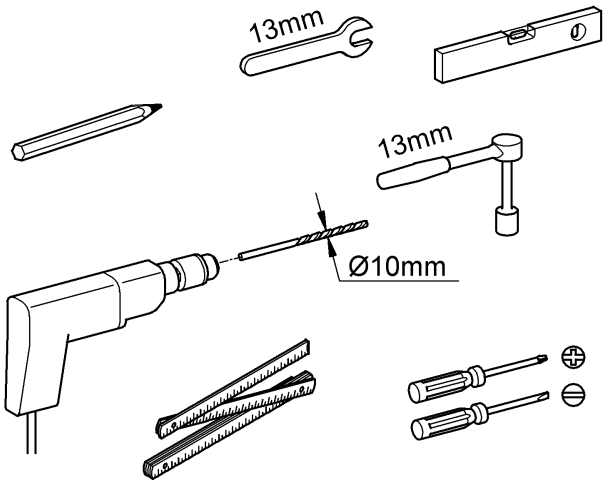

* = 

	X1	X2
	max.230	
DN90	min. 135	min. 155
DN100	min. 145	min. 165

1

2

3

4

5

6