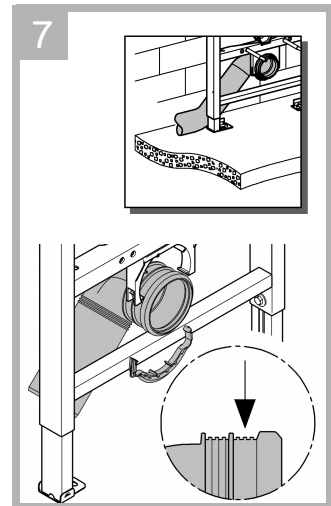

8

9

C

	X	Y	Z
	57 mm	>18 mm	61 mm
	57 mm	<3 mm	47 mm

D
☎ +49 571 3989 333
impressum@grohe.de

A
☎ +43 1 68060
info-at@grohe.com

AUS
Argent Sydney
☎ +(02) 8394 5800
Argent Melbourne
☎ +(03) 9682 1231

B
☎ +32 16 230660
info.be@grohe.com