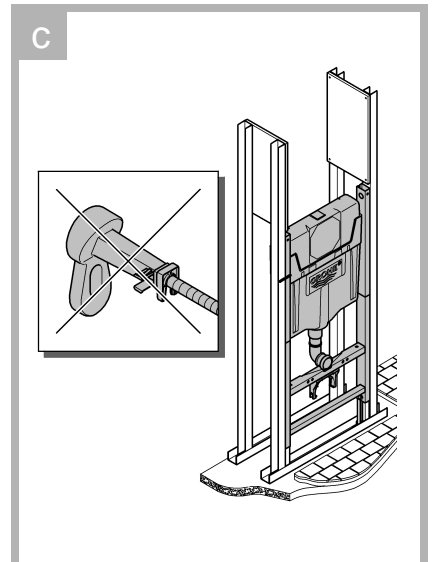

GROHE

 ENJOY WATER®

37 442

37 446

37 452 = 37 446+

i

	X1	X2
	max.230	
DN80	min. 135	min. 155
DN100	min. 145	min. 165

a