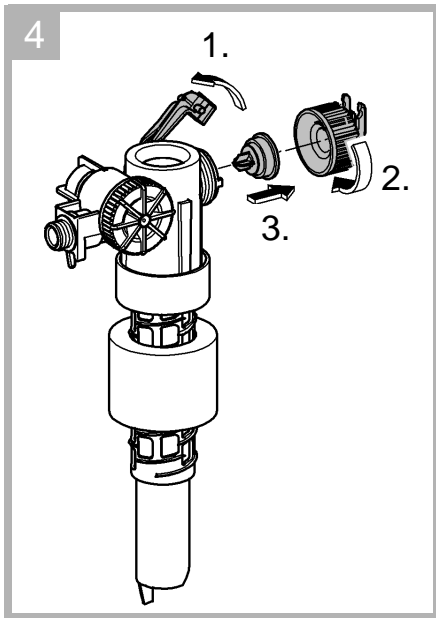

8

9

C

	X	Y	Z
	57 mm	>18 mm	61 mm
	57 mm	<3 mm	47 mm

D
☎ +49 571 3989 333
impressum@grohe.de

A
☎ +43 1 68060
info-at@grohe.com

AUS
Argent Sydney
☎ +(02) 8394 5800
Argent Melbourne
☎ +(03) 9682 1231

B
☎ +32 16 230660
info.be@grohe.com