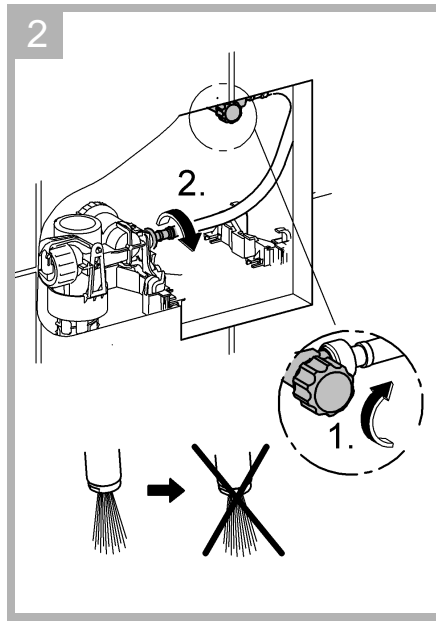

8

9

C

	X	Y	Z
	57 mm	>18 mm	61 mm
	57 mm	<3 mm	47 mm

D
☎ +49 571 3989 333
impressum@grohe.de

A
☎ +43 1 68060
info-at@grohe.com

AUS
Argent Sydney
☎ +(02) 8394 5800
Argent Melbourne
☎ +(03) 9682 1231

B
☎ +32 16 230660
info.be@grohe.com