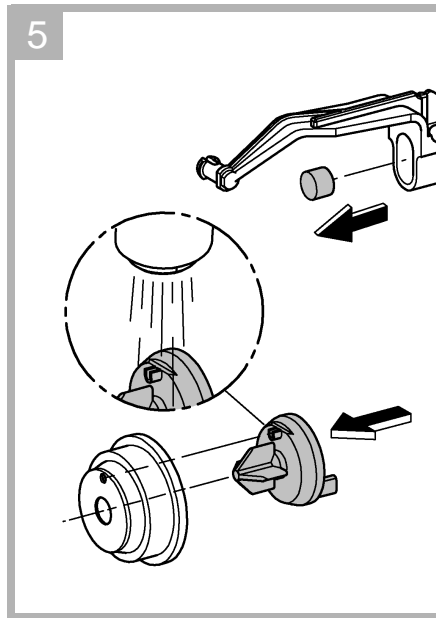

8

9

C

	X	Y	Z
	57 mm	>18 mm	61 mm
	57 mm	<3 mm	47 mm

D
☎ +49 571 3989 333
impressum@grohe.de

A
☎ +43 1 68060
info-at@grohe.com

AUS
Argent Sydney
☎ +(02) 8394 5800
Argent Melbourne
☎ +(03) 9682 1231

B
☎ +32 16 230660
info.be@grohe.com