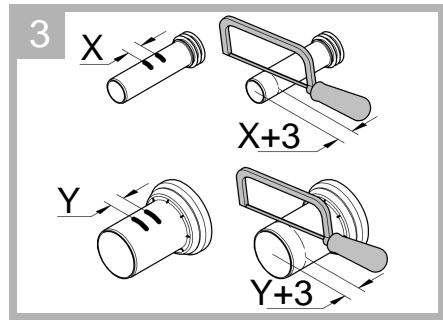

8

9

C

	X	Y	Z
	57 mm	>18 mm	61 mm
	57 mm	<3 mm	47 mm

D
☎ +49 571 3989 333
impressum@grohe.de

A
☎ +43 1 68060
info-at@grohe.com

AUS
Argent Sydney
☎ +(02) 8394 5800
Argent Melbourne
☎ +(03) 9682 1231

B
☎ +32 16 230660
info.be@grohe.com