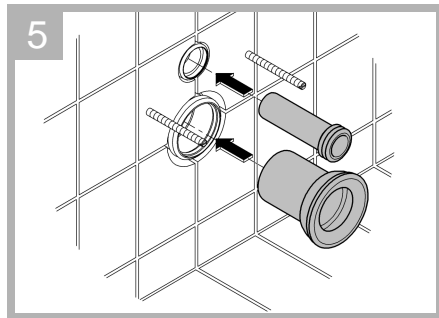

8

9

C

	X	Y	Z
	57 mm	>18 mm	61 mm
	57 mm	<3 mm	47 mm

D
☎ +49 571 3989 333
impressum@grohe.de

A
☎ +43 1 68060
info-at@grohe.com

AUS
Argent Sydney
☎ +(02) 8394 5800
Argent Melbourne
☎ +(03) 9682 1231

B
☎ +32 16 230660
info.be@grohe.com