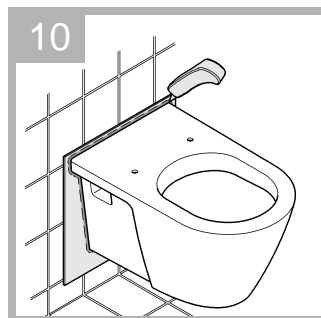

8

9

C

	X	Y	Z
	57 mm	>18 mm	61 mm
	57 mm	<3 mm	47 mm

D
☎ +49 571 3989 333
impressum@grohe.de

A
☎ +43 1 68060
info-at@grohe.com

AUS
Argent Sydney
☎ +(02) 8394 5800
Argent Melbourne
☎ +(03) 9682 1231

B
☎ +32 16 230660
info.be@grohe.com