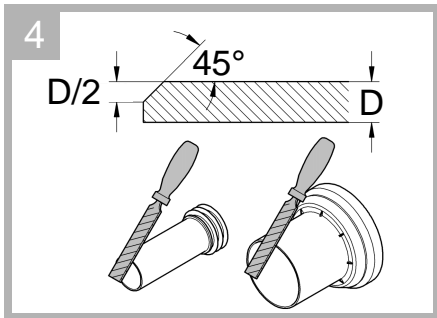

8

9

C

	X	Y	Z
	57 mm	>18 mm	61 mm
	57 mm	<3 mm	47 mm

D
☎ +49 571 3989 333
impressum@grohe.de

A
☎ +43 1 68060
info-at@grohe.com

AUS
Argent Sydney
☎ +(02) 8394 5800
Argent Melbourne
☎ +(03) 9682 1231

B
☎ +32 16 230660
info.be@grohe.com