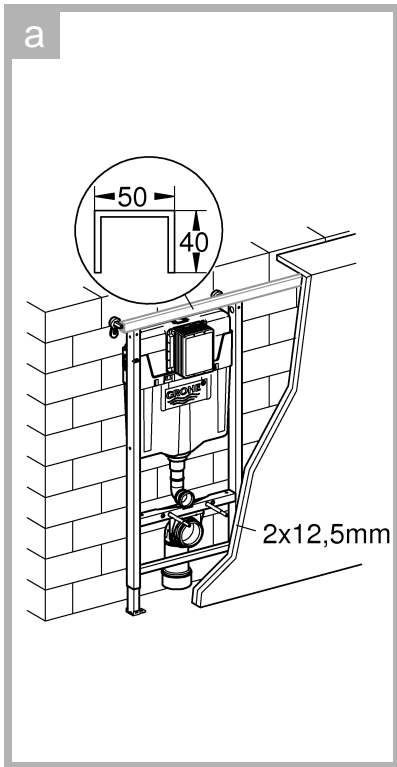

GROHE

 ENJOY WATER®

37 442

37 446

37 452 = 37 446+

i

	X1	X2
	max.230	
DN80	min. 135	min. 155
DN100	min. 145	min. 165

a