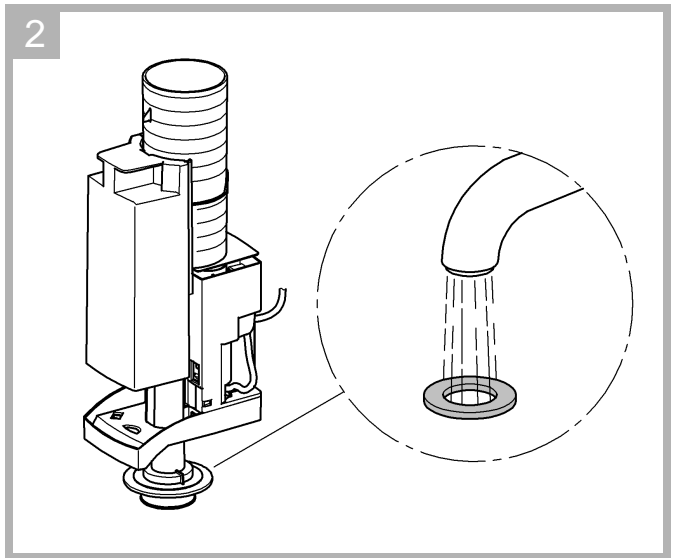

8

9

C

	X	Y	Z
	57 mm	>18 mm	61 mm
	57 mm	<3 mm	47 mm

D
☎ +49 571 3989 333
impressum@grohe.de

A
☎ +43 1 68060
info-at@grohe.com

AUS
Argent Sydney
☎ +(02) 8394 5800
Argent Melbourne
☎ +(03) 9682 1231

B
☎ +32 16 230660
info.be@grohe.com