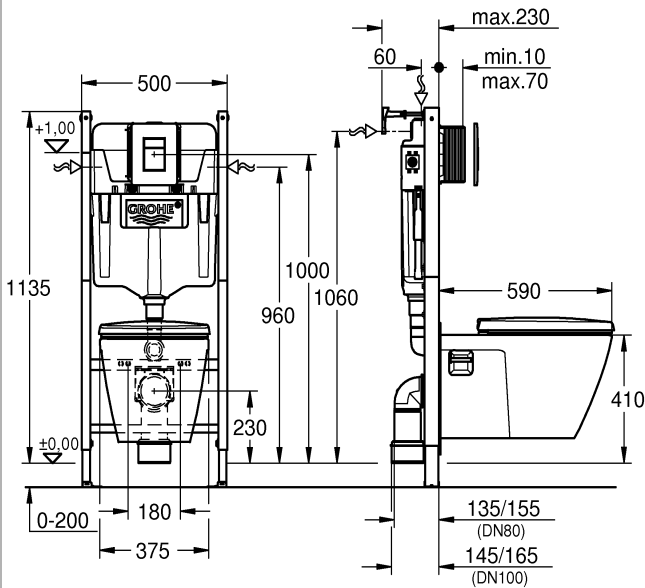

GROHE

 ENJOY WATER®

37 442

37 446

37 452 = 37 446+

i

	X1	X2
	max.230	
DN80	min. 135	min. 155
DN100	min. 145	min. 165

a