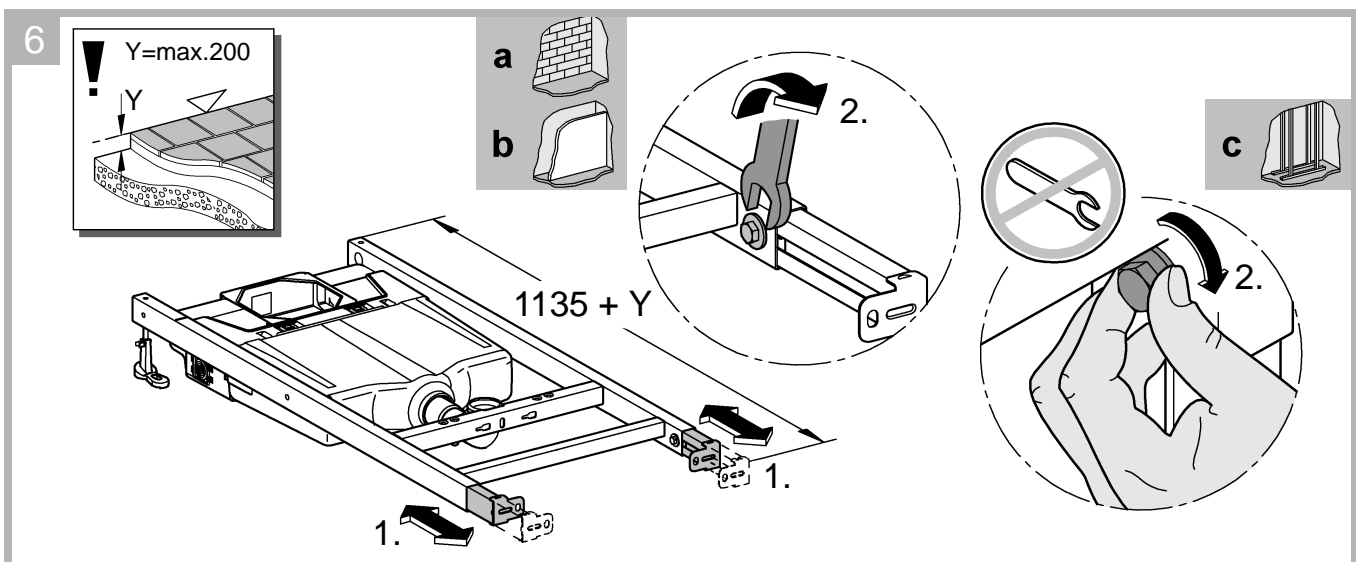

GROHE

 ENJOY WATER®

37 442

37 446

37 452 = 37 446+

i

	X1	X2
	max.230	
DN80	min. 135	min. 155
DN100	min. 145	min. 165

a