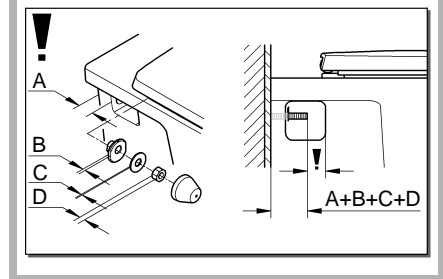

8

9

C

	X	Y	Z
	57 mm	>18 mm	61 mm
	57 mm	<3 mm	47 mm

D
☎ +49 571 3989 333
impressum@grohe.de

A
☎ +43 1 68060
info-at@grohe.com

AUS
Argent Sydney
☎ +(02) 8394 5800
Argent Melbourne
☎ +(03) 9682 1231

B
☎ +32 16 230660
info.be@grohe.com