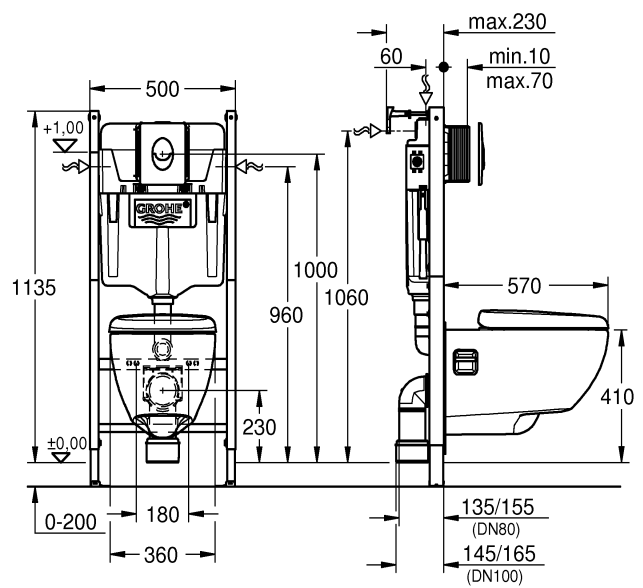

GROHE

 ENJOY WATER®

37 442

37 446

37 452 = 37 446+

i

	X1	X2
	max.230	
DN80	min. 135	min. 155
DN100	min. 145	min. 165

a