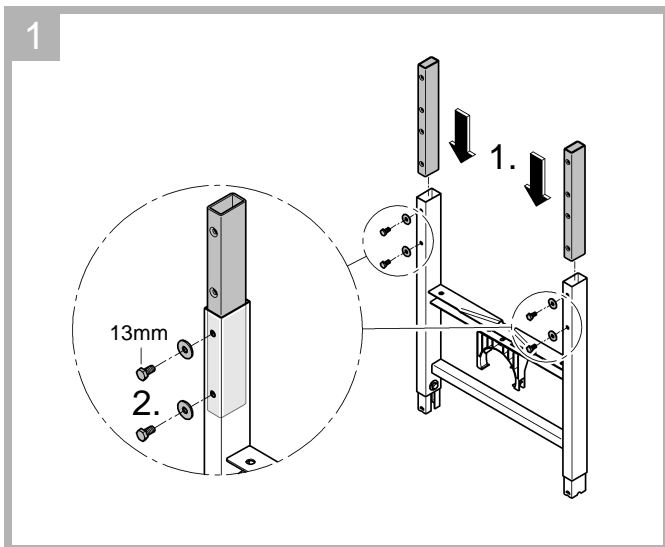

GROHE

 ENJOY WATER®

37 442

37 446

37 452 = 37 446+

i

	X1	X2
	max.230	
DN80	min. 135	min. 155
DN100	min. 145	min. 165

a