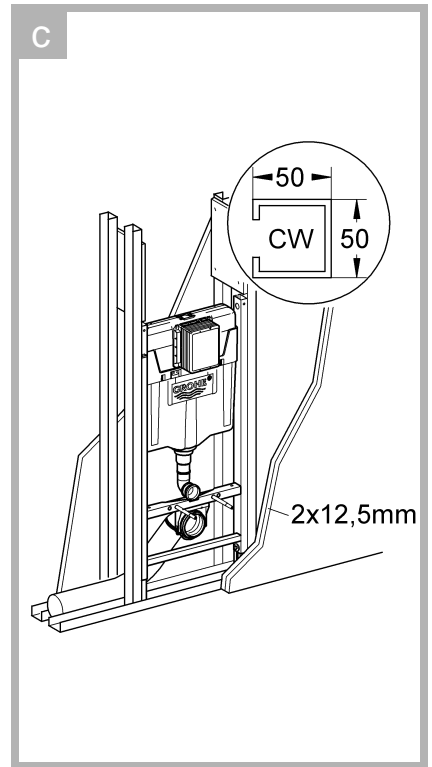

GROHE

 ENJOY WATER®

37 442

37 446

37 452 = 37 446+

i

	X1	X2
	max.230	
DN80	min. 135	min. 155
DN100	min. 145	min. 165

a