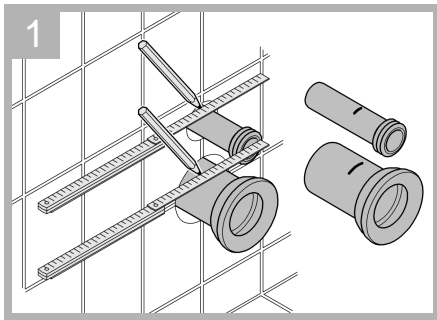

8

9

C

	X	Y	Z
	57 mm	>18 mm	61 mm
	57 mm	<3 mm	47 mm

D
☎ +49 571 3989 333
impressum@grohe.de

A
☎ +43 1 68060
info-at@grohe.com

AUS
Argent Sydney
☎ +(02) 8394 5800
Argent Melbourne
☎ +(03) 9682 1231

B
☎ +32 16 230660
info.be@grohe.com