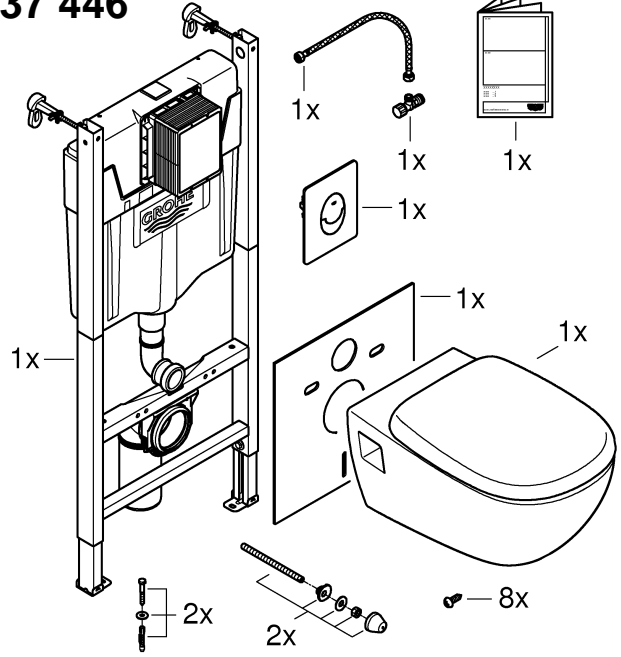

GROHE

 ENJOY WATER®

37 442

37 446

37 452 = 37 446+

i

	X1	X2
	max.230	
DN80	min. 135	min. 155
DN100	min. 145	min. 165

a