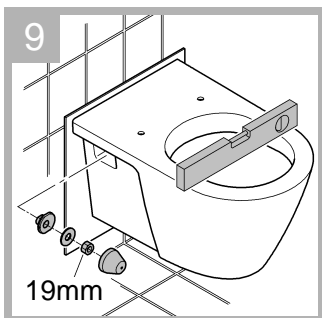

8

9

C

	X	Y	Z
	57 mm	>18 mm	61 mm
	57 mm	<3 mm	47 mm

D
☎ +49 571 3989 333
impressum@grohe.de

A
☎ +43 1 68060
info-at@grohe.com

AUS
Argent Sydney
☎ +(02) 8394 5800
Argent Melbourne
☎ +(03) 9682 1231

B
☎ +32 16 230660
info.be@grohe.com