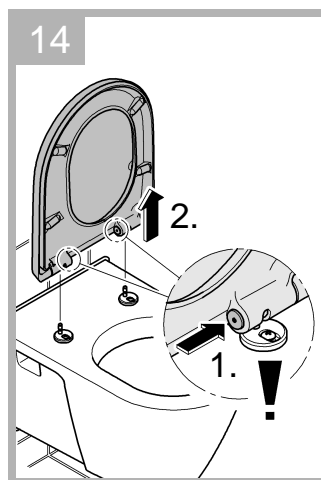

8

9

C

	X	Y	Z
	57 mm	>18 mm	61 mm
	57 mm	<3 mm	47 mm

D
☎ +49 571 3989 333
impressum@grohe.de

A
☎ +43 1 68060
info-at@grohe.com

AUS
Argent Sydney
☎ +(02) 8394 5800
Argent Melbourne
☎ +(03) 9682 1231

B
☎ +32 16 230660
info.be@grohe.com