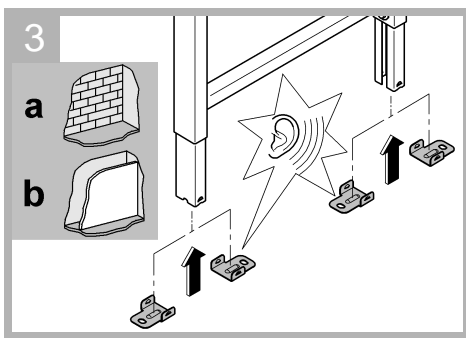

GROHE

 ENJOY WATER®

37 442

37 446

37 452 = 37 446+

i

	X1	X2
	max.230	
DN80	min. 135	min. 155
DN100	min. 145	min. 165

a