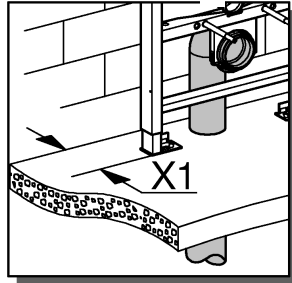

GROHE

 ENJOY WATER®

37 442

37 446

37 452 = 37 446+

i

	X1	X2
	max.230	
DN80	min. 135	min. 155
DN100	min. 145	min. 165

a