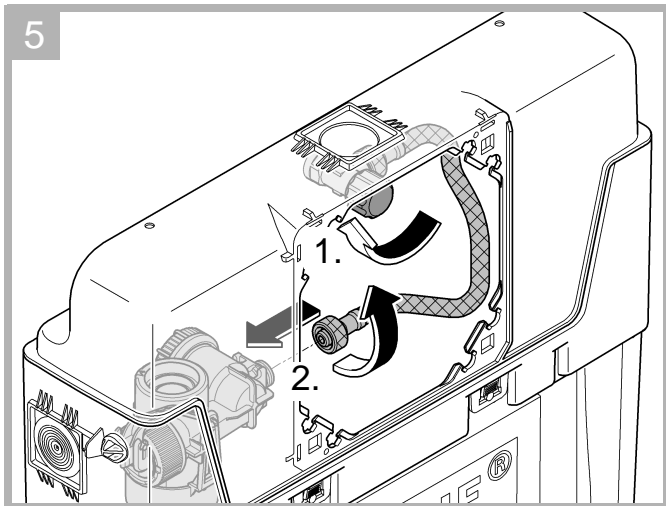

8

9

C

	X	Y	Z
	57 mm	>18 mm	61 mm
	57 mm	<3 mm	47 mm

D
☎ +49 571 3989 333
impressum@grohe.de

A
☎ +43 1 68060
info-at@grohe.com

AUS
Argent Sydney
☎ +(02) 8394 5800
Argent Melbourne
☎ +(03) 9682 1231

B
☎ +32 16 230660
info.be@grohe.com