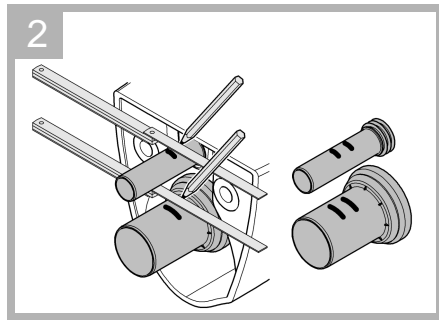

8

9

C

	X	Y	Z
	57 mm	>18 mm	61 mm
	57 mm	<3 mm	47 mm

D
☎ +49 571 3989 333
impressum@grohe.de

A
☎ +43 1 68060
info-at@grohe.com

AUS
Argent Sydney
☎ +(02) 8394 5800
Argent Melbourne
☎ +(03) 9682 1231

B
☎ +32 16 230660
info.be@grohe.com