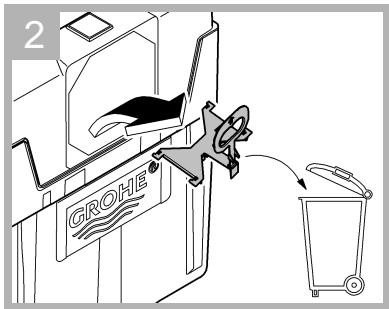

8

9

C

	X	Y	Z
	57 mm	>18 mm	61 mm
	57 mm	<3 mm	47 mm

D
☎ +49 571 3989 333
impressum@grohe.de

A
☎ +43 1 68060
info-at@grohe.com

AUS
Argent Sydney
☎ +(02) 8394 5800
Argent Melbourne
☎ +(03) 9682 1231

B
☎ +32 16 230660
info.be@grohe.com