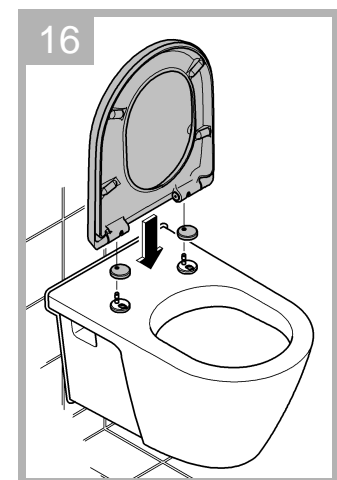

8

9

C

	X	Y	Z
	57 mm	>18 mm	61 mm
	57 mm	<3 mm	47 mm

D
☎ +49 571 3989 333
impressum@grohe.de

A
☎ +43 1 68060
info-at@grohe.com

AUS
Argent Sydney
☎ +(02) 8394 5800
Argent Melbourne
☎ +(03) 9682 1231

B
☎ +32 16 230660
info.be@grohe.com