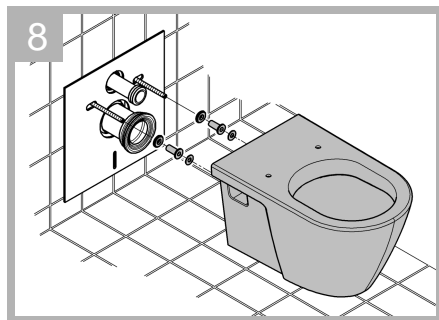

8

9

C

	X	Y	Z
	57 mm	>18 mm	61 mm
	57 mm	<3 mm	47 mm

D
☎ +49 571 3989 333
impressum@grohe.de

A
☎ +43 1 68060
info-at@grohe.com

AUS
Argent Sydney
☎ +(02) 8394 5800
Argent Melbourne
☎ +(03) 9682 1231

B
☎ +32 16 230660
info.be@grohe.com