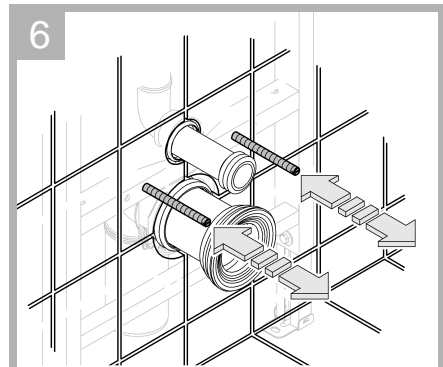

8

9

C

	X	Y	Z
	57 mm	>18 mm	61 mm
	57 mm	<3 mm	47 mm

D
☎ +49 571 3989 333
impressum@grohe.de

A
☎ +43 1 68060
info-at@grohe.com

AUS
Argent Sydney
☎ +(02) 8394 5800
Argent Melbourne
☎ +(03) 9682 1231

B
☎ +32 16 230660
info.be@grohe.com