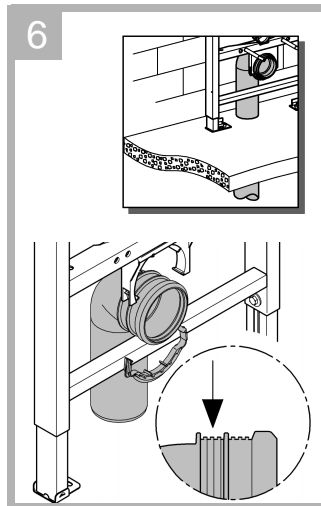

8

9

C

	X	Y	Z
	57 mm	>18 mm	61 mm
	57 mm	<3 mm	47 mm

D
☎ +49 571 3989 333
impressum@grohe.de

A
☎ +43 1 68060
info-at@grohe.com

AUS
Argent Sydney
☎ +(02) 8394 5800
Argent Melbourne
☎ +(03) 9682 1231

B
☎ +32 16 230660
info.be@grohe.com