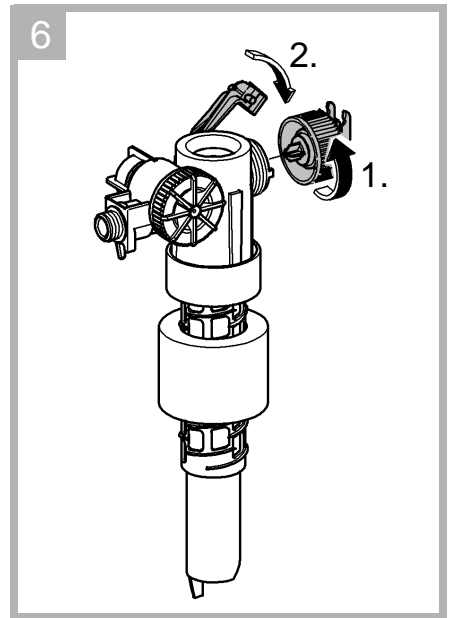

8

9

C

	X	Y	Z
	57 mm	>18 mm	61 mm
	57 mm	<3 mm	47 mm

D
☎ +49 571 3989 333
impressum@grohe.de

A
☎ +43 1 68060
info-at@grohe.com

AUS
Argent Sydney
☎ +(02) 8394 5800
Argent Melbourne
☎ +(03) 9682 1231

B
☎ +32 16 230660
info.be@grohe.com