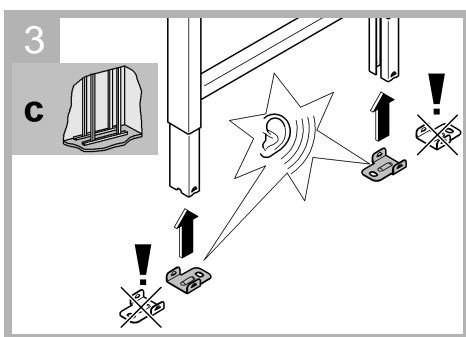

GROHE

 ENJOY WATER®

37 442

37 446

37 452 = 37 446+

i

	X1	X2
	max.230	
DN80	min. 135	min. 155
DN100	min. 145	min. 165

a