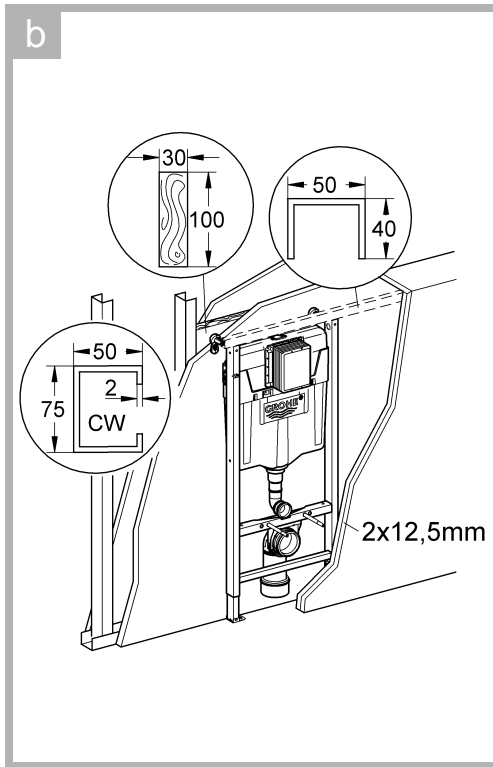

GROHE

 ENJOY WATER®

37 442

37 446

37 452 = 37 446+

i

	X1	X2
	max.230	
DN80	min. 135	min. 155
DN100	min. 145	min. 165

a