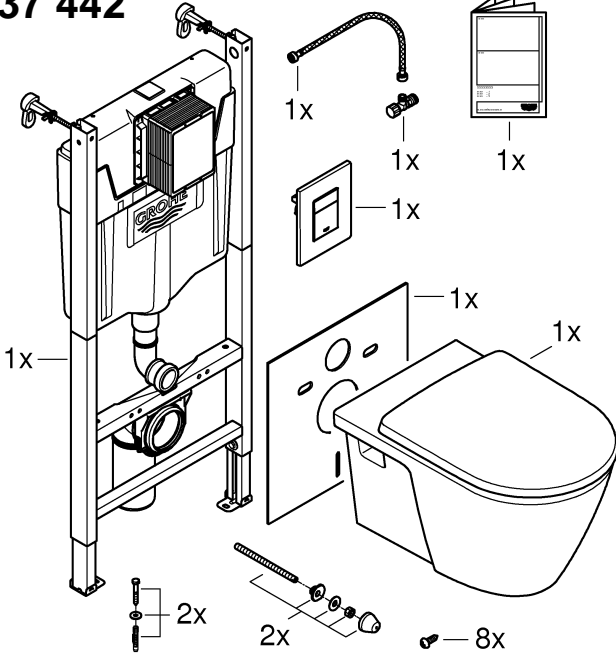

GROHE

 ENJOY WATER®

37 442

37 446

37 452 = 37 446+

i

	X1	X2
	max.230	
DN80	min. 135	min. 155
DN100	min. 145	min. 165

a