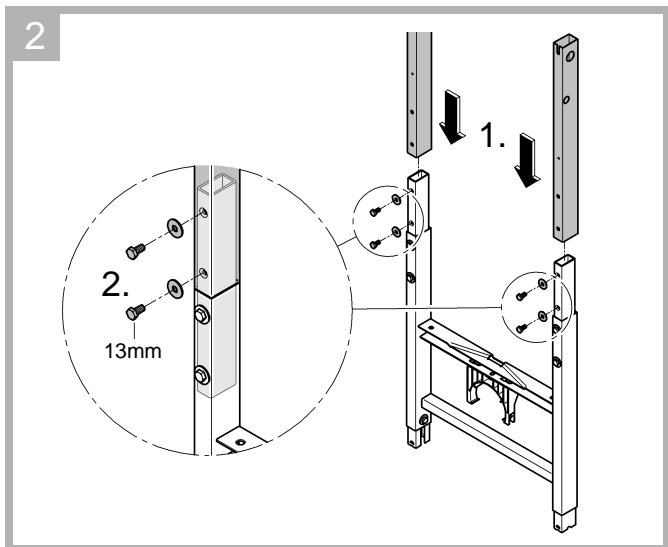

GROHE

 ENJOY WATER®

37 442

37 446

37 452 = 37 446+

i

	X1	X2
	max.230	
DN80	min. 135	min. 155
DN100	min. 145	min. 165

a