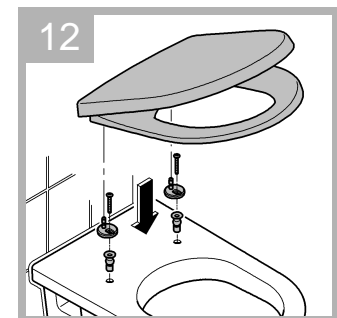

8

9

C

	X	Y	Z
	57 mm	>18 mm	61 mm
	57 mm	<3 mm	47 mm

D
☎ +49 571 3989 333
impressum@grohe.de

A
☎ +43 1 68060
info-at@grohe.com

AUS
Argent Sydney
☎ +(02) 8394 5800
Argent Melbourne
☎ +(03) 9682 1231

B
☎ +32 16 230660
info.be@grohe.com