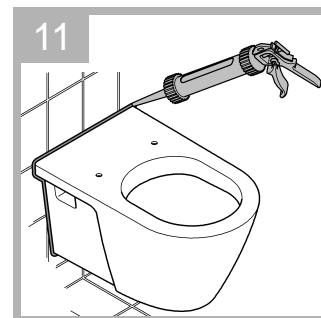

8

9

C

	X	Y	Z
	57 mm	>18 mm	61 mm
	57 mm	<3 mm	47 mm

D
☎ +49 571 3989 333
impressum@grohe.de

A
☎ +43 1 68060
info-at@grohe.com

AUS
Argent Sydney
☎ +(02) 8394 5800
Argent Melbourne
☎ +(03) 9682 1231

B
☎ +32 16 230660
info.be@grohe.com