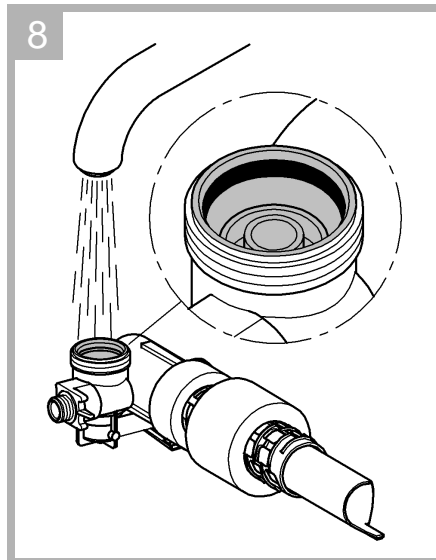

8

9

C

	X	Y	Z
	57 mm	>18 mm	61 mm
	57 mm	<3 mm	47 mm

D
☎ +49 571 3989 333
impressum@grohe.de

A
☎ +43 1 68060
info-at@grohe.com

AUS
Argent Sydney
☎ +(02) 8394 5800
Argent Melbourne
☎ +(03) 9682 1231

B
☎ +32 16 230660
info.be@grohe.com