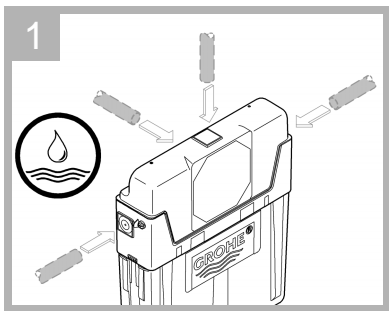

8

9

C

	X	Y	Z
	57 mm	>18 mm	61 mm
	57 mm	<3 mm	47 mm

D
☎ +49 571 3989 333
impressum@grohe.de

A
☎ +43 1 68060
info-at@grohe.com

AUS
Argent Sydney
☎ +(02) 8394 5800
Argent Melbourne
☎ +(03) 9682 1231

B
☎ +32 16 230660
info.be@grohe.com