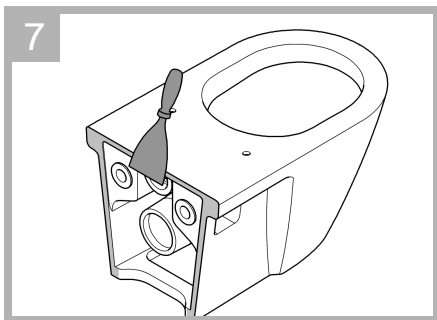

8

9

C

	X	Y	Z
	57 mm	>18 mm	61 mm
	57 mm	<3 mm	47 mm

D
☎ +49 571 3989 333
impressum@grohe.de

A
☎ +43 1 68060
info-at@grohe.com

AUS
Argent Sydney
☎ +(02) 8394 5800
Argent Melbourne
☎ +(03) 9682 1231

B
☎ +32 16 230660
info.be@grohe.com