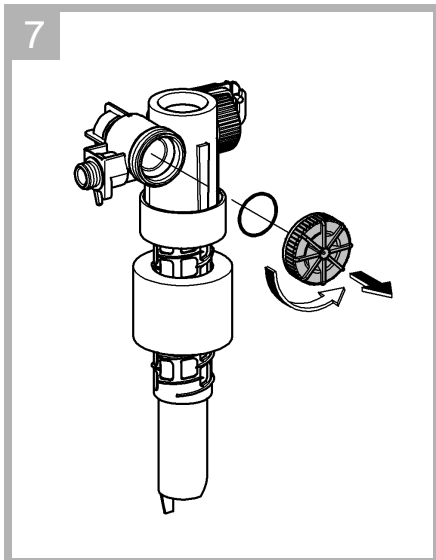

8

9

C

	X	Y	Z
	57 mm	>18 mm	61 mm
	57 mm	<3 mm	47 mm

D
☎ +49 571 3989 333
impressum@grohe.de

A
☎ +43 1 68060
info-at@grohe.com

AUS
Argent Sydney
☎ +(02) 8394 5800
Argent Melbourne
☎ +(03) 9682 1231

B
☎ +32 16 230660
info.be@grohe.com