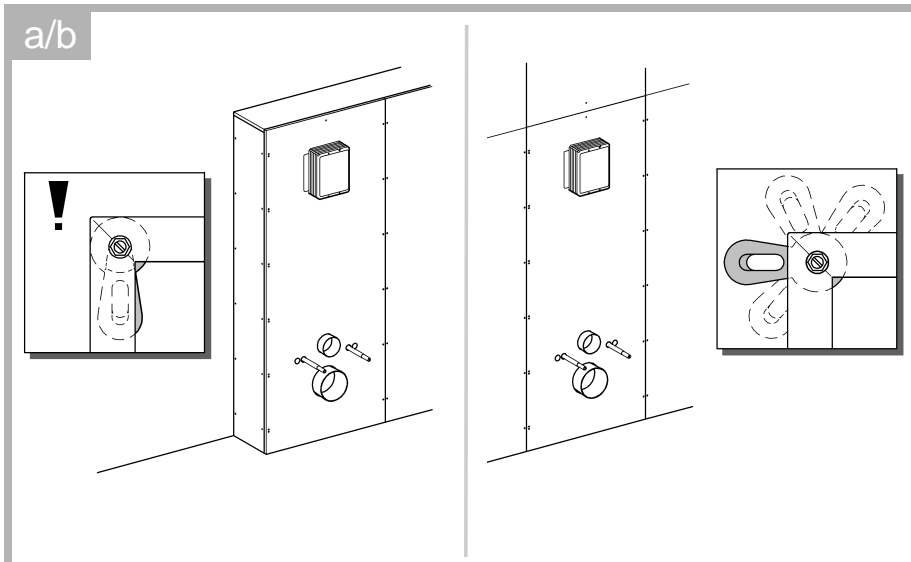

GROHE

 ENJOY WATER®

37 442

37 446

37 452 = 37 446+

i

	X1	X2
	max.230	
DN80	min. 135	min. 155
DN100	min. 145	min. 165

a