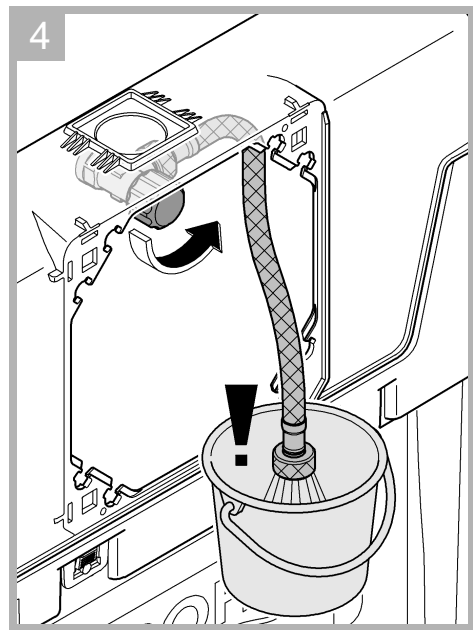

8

9

C

	X	Y	Z
	57 mm	>18 mm	61 mm
	57 mm	<3 mm	47 mm

D
☎ +49 571 3989 333
impressum@grohe.de

A
☎ +43 1 68060
info-at@grohe.com

AUS
Argent Sydney
☎ +(02) 8394 5800
Argent Melbourne
☎ +(03) 9682 1231

B
☎ +32 16 230660
info.be@grohe.com