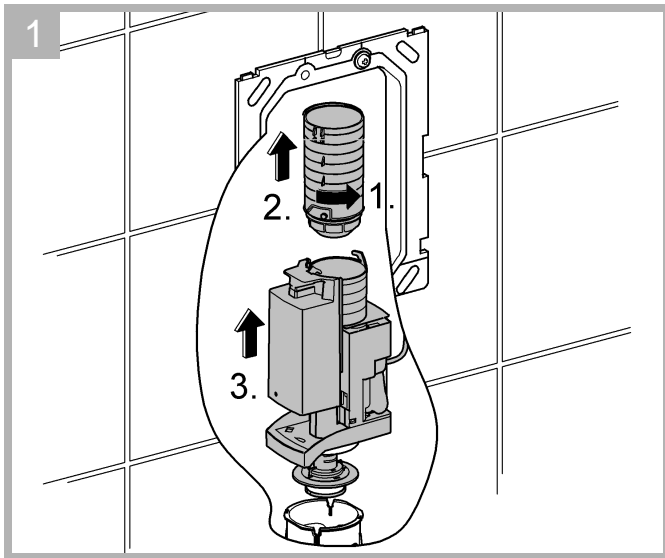

8

9

C

	X	Y	Z
	57 mm	>18 mm	61 mm
	57 mm	<3 mm	47 mm

D
☎ +49 571 3989 333
impressum@grohe.de

A
☎ +43 1 68060
info-at@grohe.com

AUS
Argent Sydney
☎ +(02) 8394 5800
Argent Melbourne
☎ +(03) 9682 1231

B
☎ +32 16 230660
info.be@grohe.com