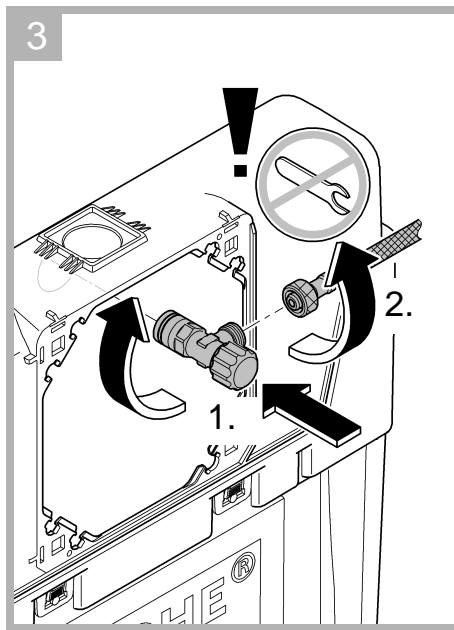

8

9

C

	X	Y	Z
	57 mm	>18 mm	61 mm
	57 mm	<3 mm	47 mm

D
☎ +49 571 3989 333
impressum@grohe.de

A
☎ +43 1 68060
info-at@grohe.com

AUS
Argent Sydney
☎ +(02) 8394 5800
Argent Melbourne
☎ +(03) 9682 1231

B
☎ +32 16 230660
info.be@grohe.com