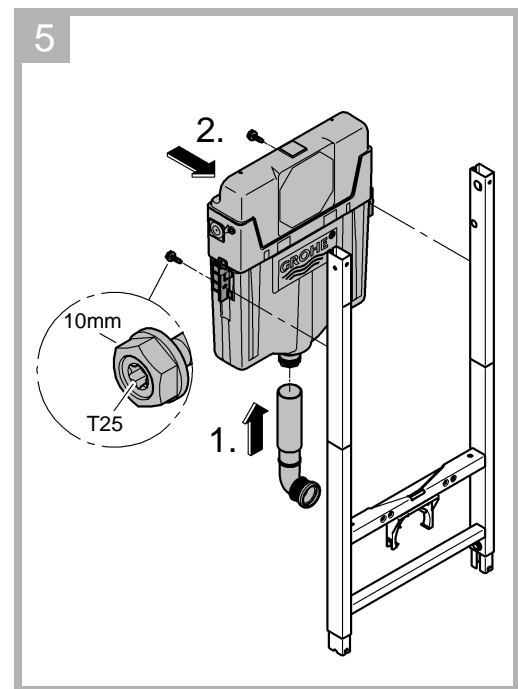

GROHE

 ENJOY WATER®

37 442

37 446

37 452 = 37 446+

i

	X1	X2
	max.230	
DN80	min. 135	min. 155
DN100	min. 145	min. 165

a