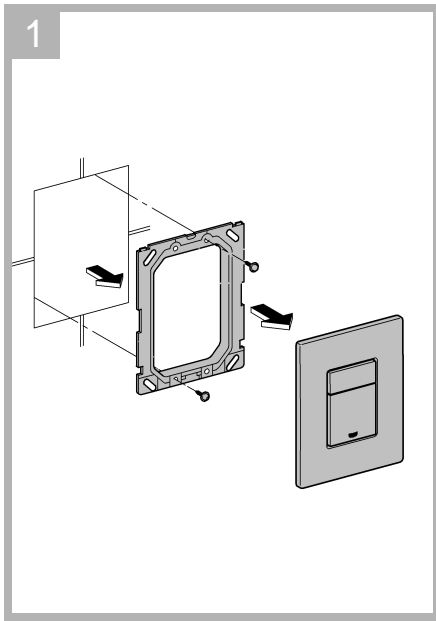

8

9

C

	X	Y	Z
	57 mm	>18 mm	61 mm
	57 mm	<3 mm	47 mm

D
☎ +49 571 3989 333
impressum@grohe.de

A
☎ +43 1 68060
info-at@grohe.com

AUS
Argent Sydney
☎ +(02) 8394 5800
Argent Melbourne
☎ +(03) 9682 1231

B
☎ +32 16 230660
info.be@grohe.com