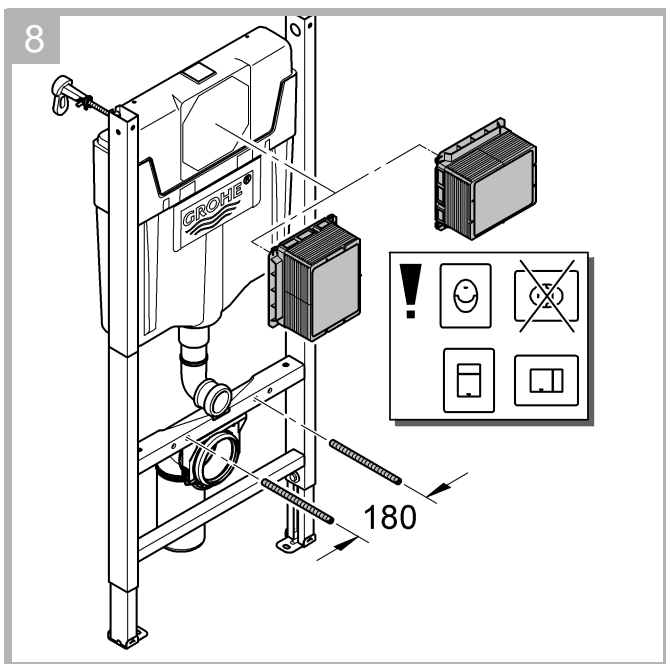

8

9

C

	X	Y	Z
	57 mm	>18 mm	61 mm
	57 mm	<3 mm	47 mm

D
☎ +49 571 3989 333
impressum@grohe.de

A
☎ +43 1 68060
info-at@grohe.com

AUS
Argent Sydney
☎ +(02) 8394 5800
Argent Melbourne
☎ +(03) 9682 1231

B
☎ +32 16 230660
info.be@grohe.com