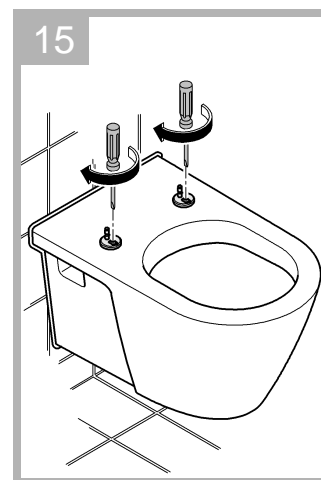

8

9

C

	X	Y	Z
	57 mm	>18 mm	61 mm
	57 mm	<3 mm	47 mm

D
☎ +49 571 3989 333
impressum@grohe.de

A
☎ +43 1 68060
info-at@grohe.com

AUS
Argent Sydney
☎ +(02) 8394 5800
Argent Melbourne
☎ +(03) 9682 1231

B
☎ +32 16 230660
info.be@grohe.com