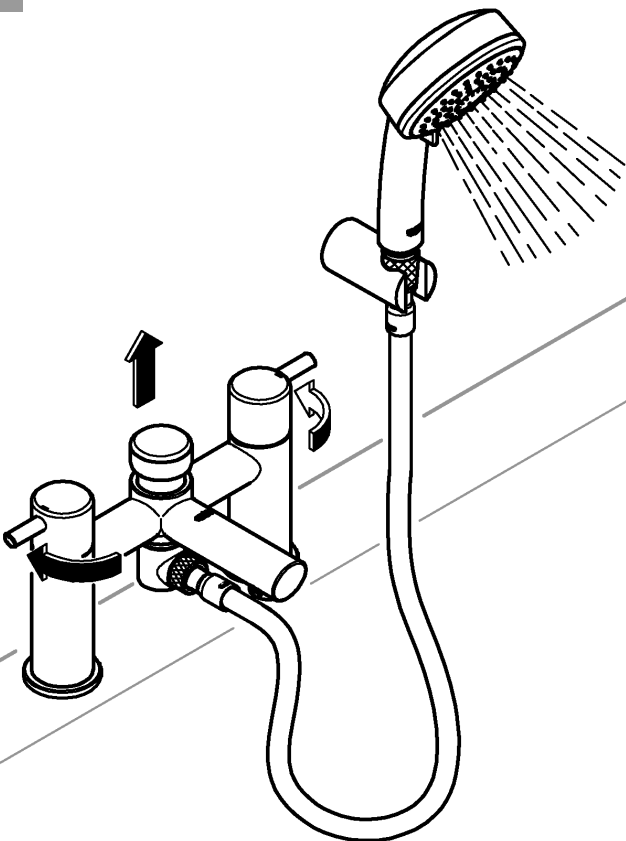

4

1

0.2 bar: 20 l/min	3 bar: 80 l/min

2

3

Pure Freude an Wasser

**GROHE**  

**D**  
& +49 571 3989 333  
impressum@grohe.de