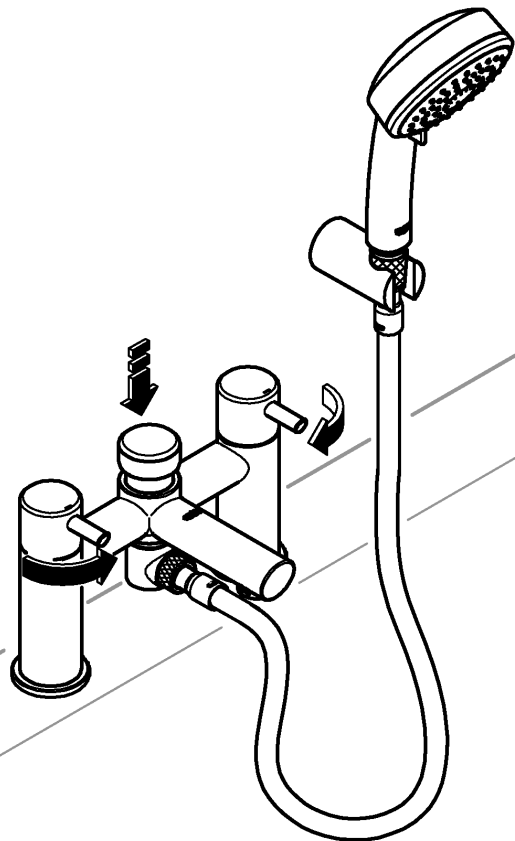

4

1

0.2 bar: 20 l/min	3 bar: 80 l/min

2

3

Pure Freude an Wasser

**GROHE**  

**D**  
& +49 571 3989 333  
impressum@grohe.de