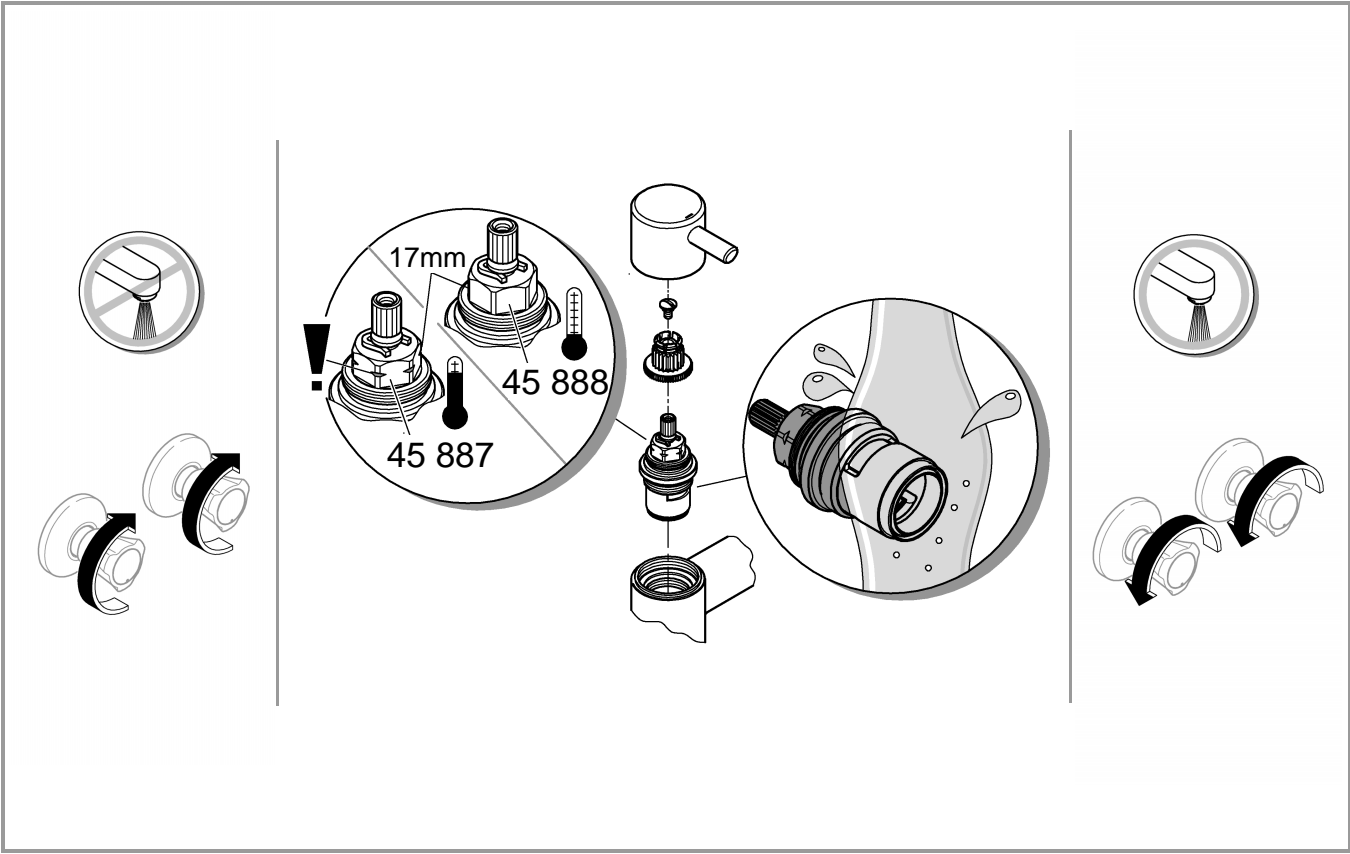

4

1

0.2 bar: 20 l/min	3 bar: 80 l/min

2

3

Pure Freude an Wasser

**GROHE**  

**D**  
& +49 571 3989 333  
impressum@grohe.de