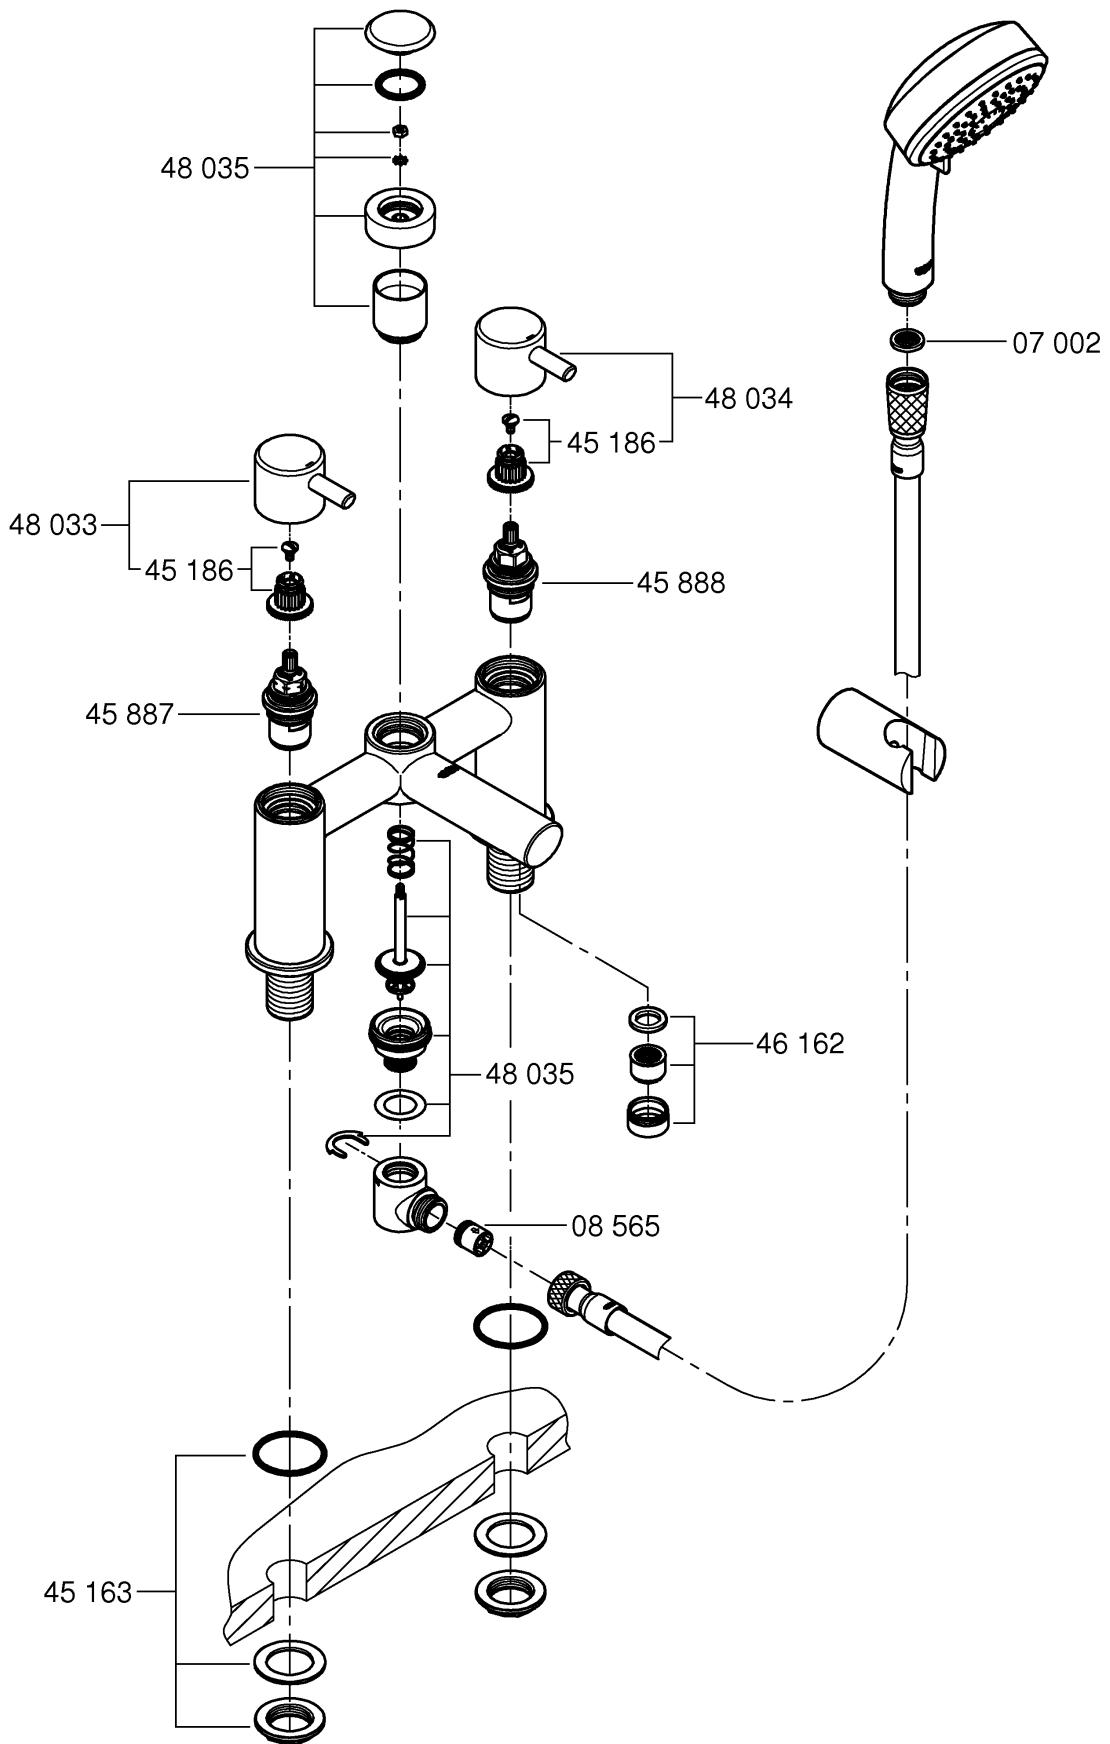

4

1

0.2 bar: 20 l/min	3 bar: 80 l/min

2

3

Pure Freude an Wasser

**GROHE**  

**D**  
& +49 571 3989 333  
impressum@grohe.de