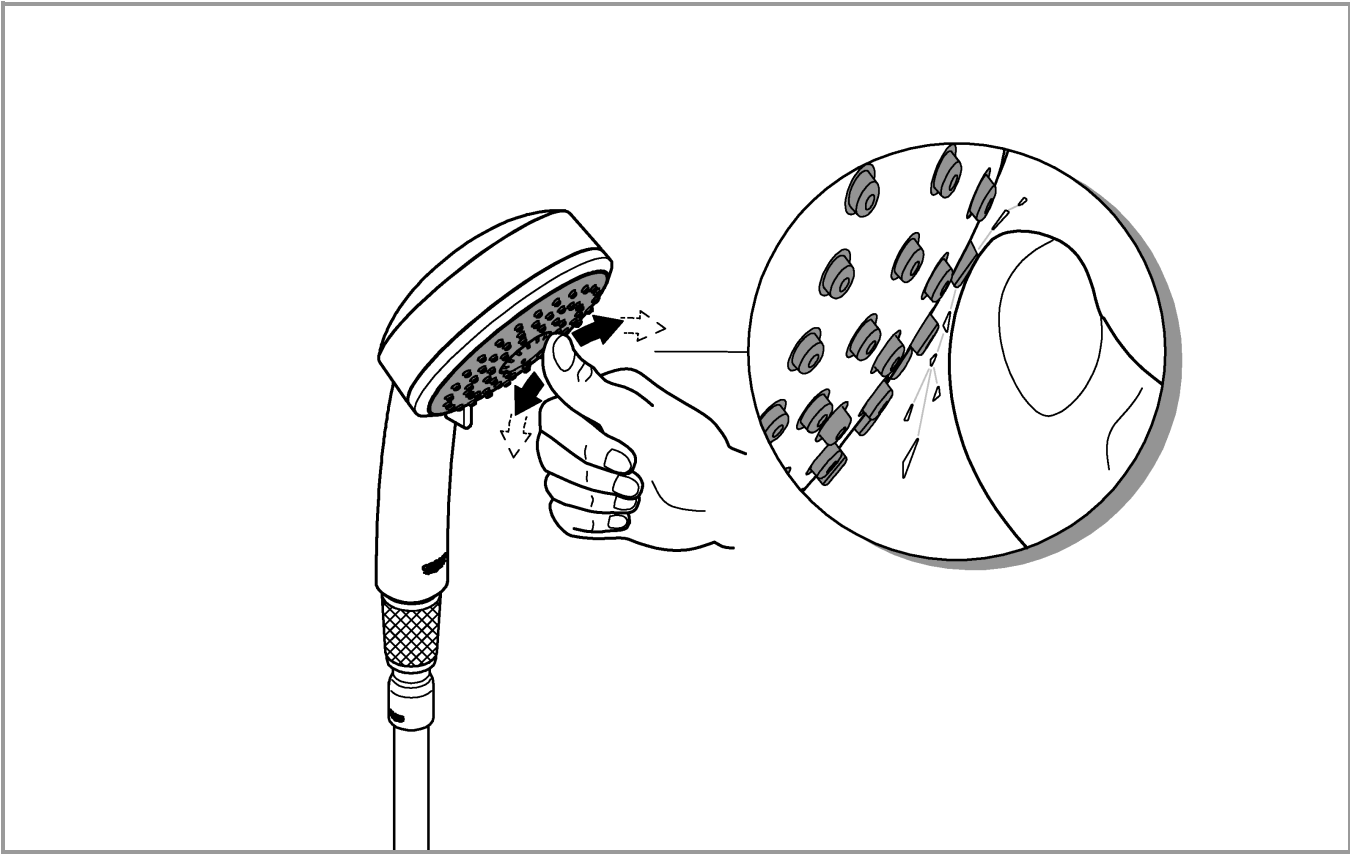

4

1

0.2 bar: 20 l/min	3 bar: 80 l/min

2

3

Pure Freude an Wasser

**GROHE**  

**D**  
& +49 571 3989 333  
impressum@grohe.de