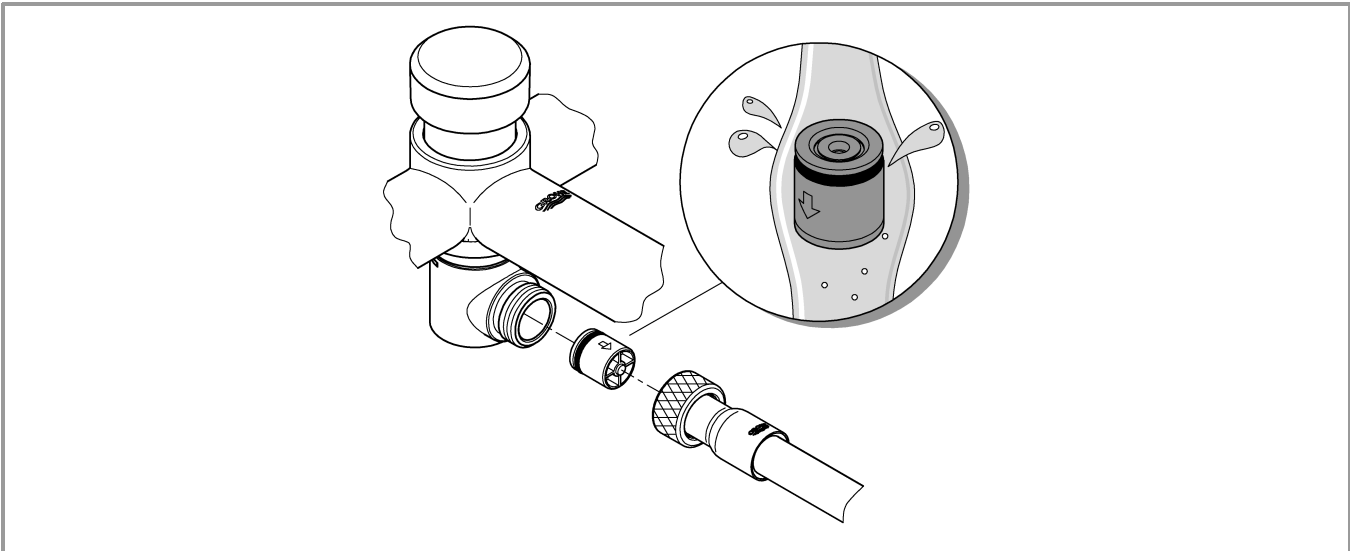

4

1

0.2 bar: 20 l/min	3 bar: 80 l/min

2

3

Pure Freude an Wasser

**GROHE**  

**D**  
& +49 571 3989 333  
impressum@grohe.de