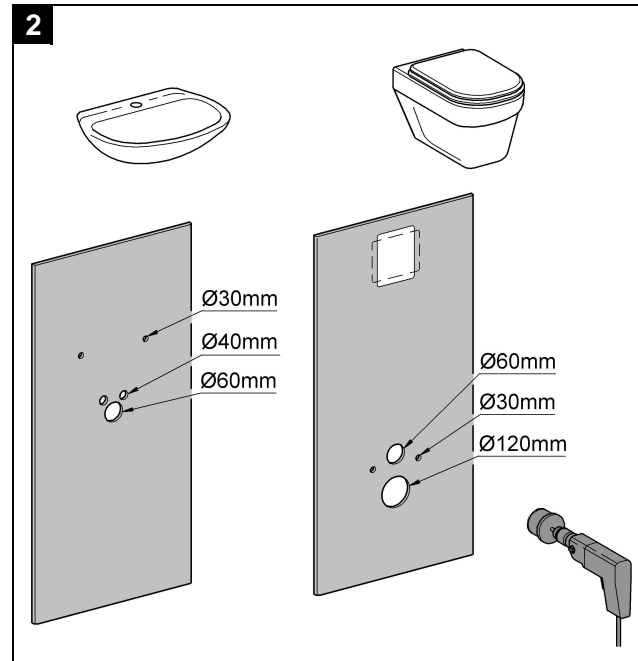

	Z ₁			Z ₂			Z ₃
	DN 50	DN 80	DN 100	DN 50	DN 80	DN 100	
	-	170	190	-	210	230	230
	160	160	185	180	210	230	230
	160	170	185	180	210	230	230
	160	160	185	210	210	230	230

D
☎ +49 571 3989 333
impressum@grohe.de