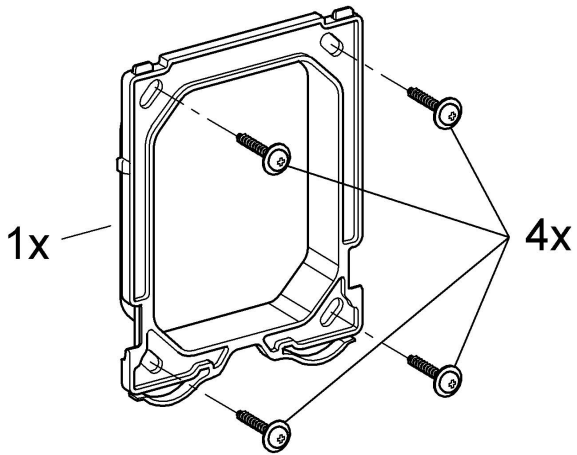

Design & Quality Engineering GROHE Germany

99.772.031/ÄM 223832/08.12

GROHE

 ENJOY WATER®

38 968

38 969

	bar  1	bar  2	bar  3	bar  4	bar  5	bar  6
	2,5l	3l	4l	4,5l	5,5l	6l
	1,5l	2l	3l	3,5l	4l	4,5l
	1l	1,5l	2l	2,5l	3l	3,5l
	-	-	1l	1,5l	1,8l	2l