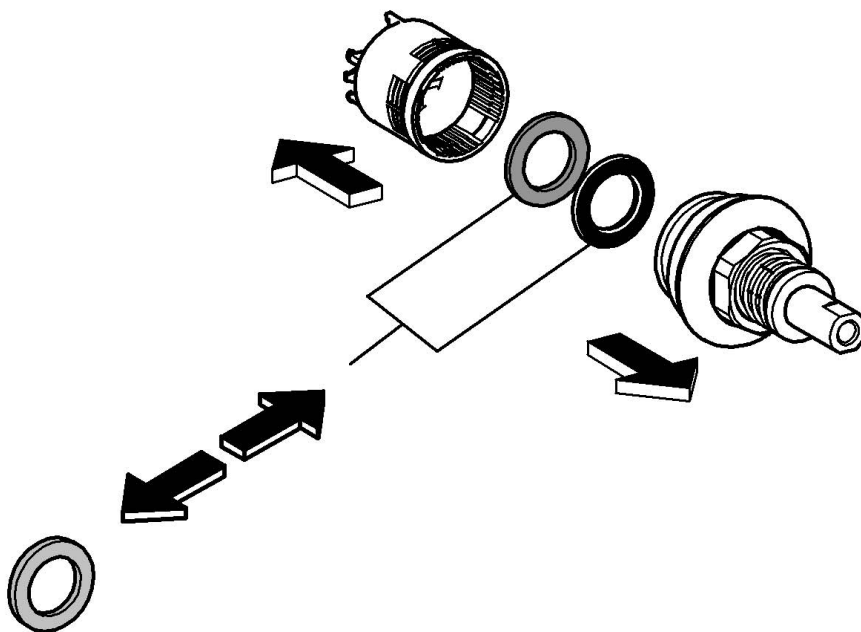

Design & Quality Engineering GROHE Germany

99.772.031/ÄM 223832/08.12

GROHE

 ENJOY WATER®

38 968

38 969

	bar  1	bar  2	bar  3	bar  4	bar  5	bar  6
	2,5l	3l	4l	4,5l	5,5l	6l
	1,5l	2l	3l	3,5l	4l	4,5l
	1l	1,5l	2l	2,5l	3l	3,5l
	-	-	1l	1,5l	1,8l	2l