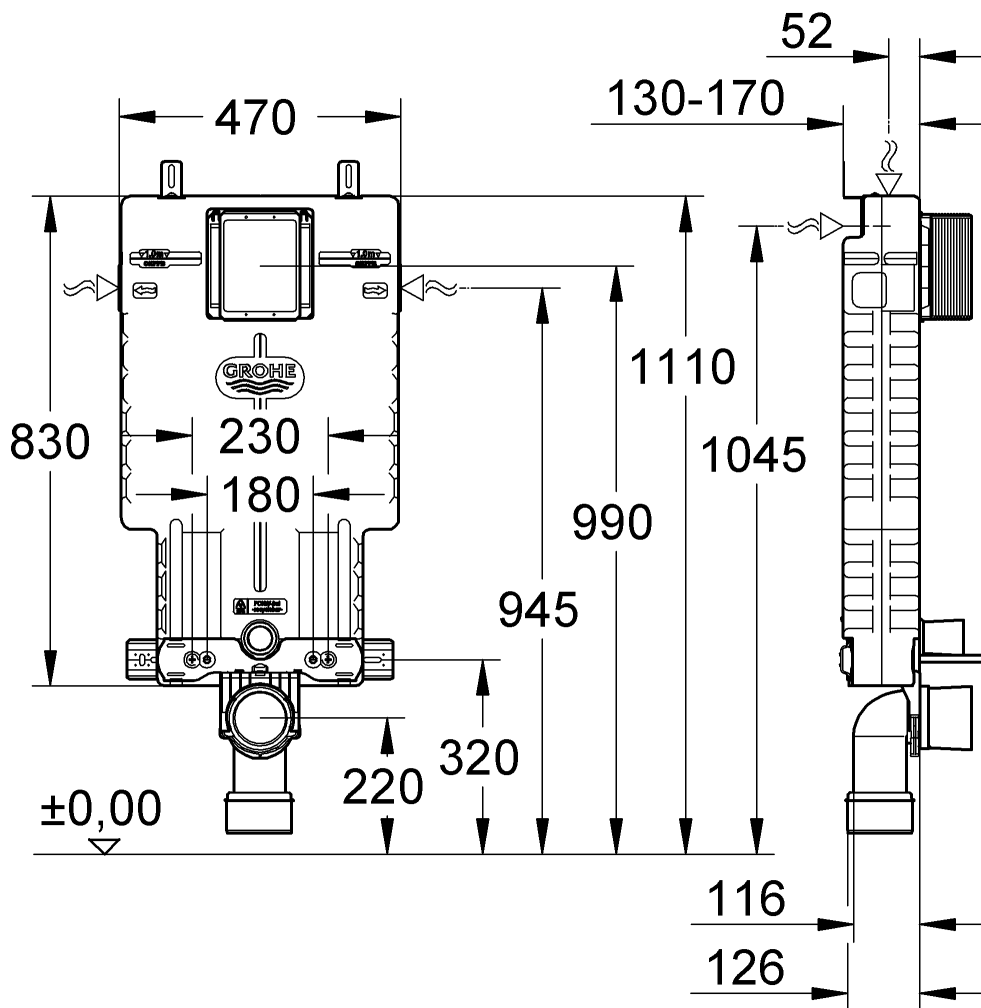

38 780

Uniset

Design & Quality Engineering GROHE Germany

96.573.431/ÄM 219487/11.10

ENJOY WATER®

38 780

Bitte diese Anleitung an den Benutzer der Armatur weitergeben!
Please pass these instructions on to the end user of the fitting!
S.v.p remettre cette instruction à l'utilisateur de la robinetterie!