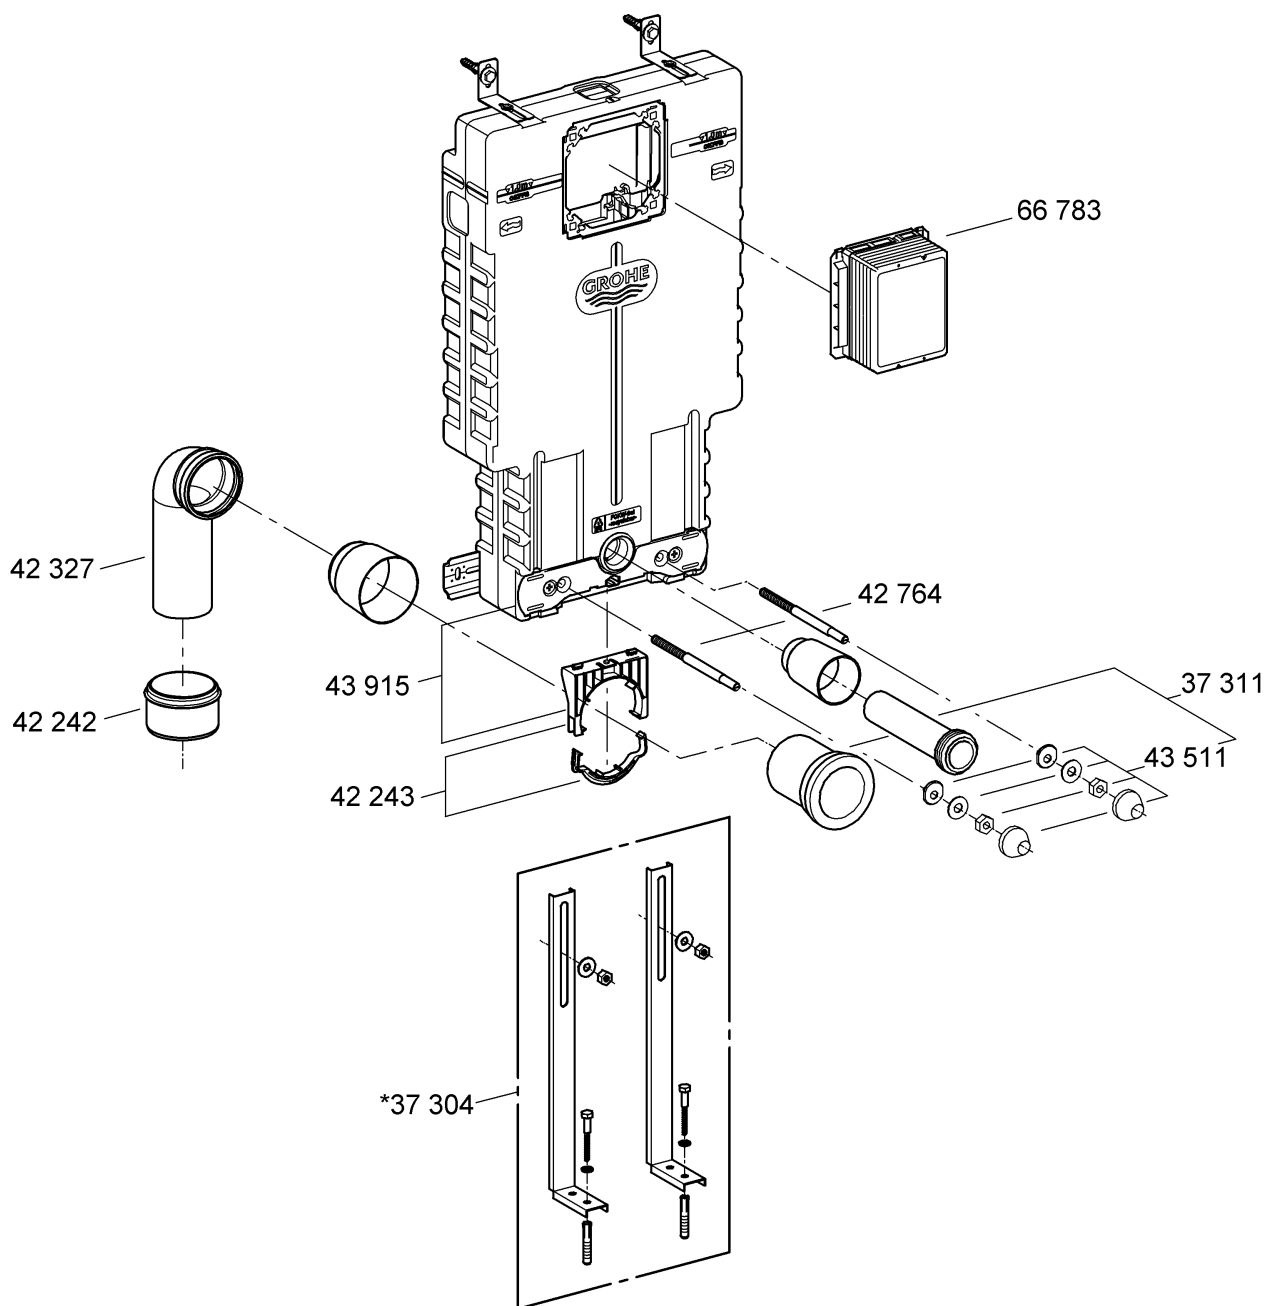

38 780

Uniset

Design & Quality Engineering GROHE Germany

96.573.431/ÄM 219487/11.10

ENJOY WATER®

38 780

Bitte diese Anleitung an den Benutzer der Armatur weitergeben!
Please pass these instructions on to the end user of the fitting!
S.v.p remettre cette instruction à l'utilisateur de la robinetterie!