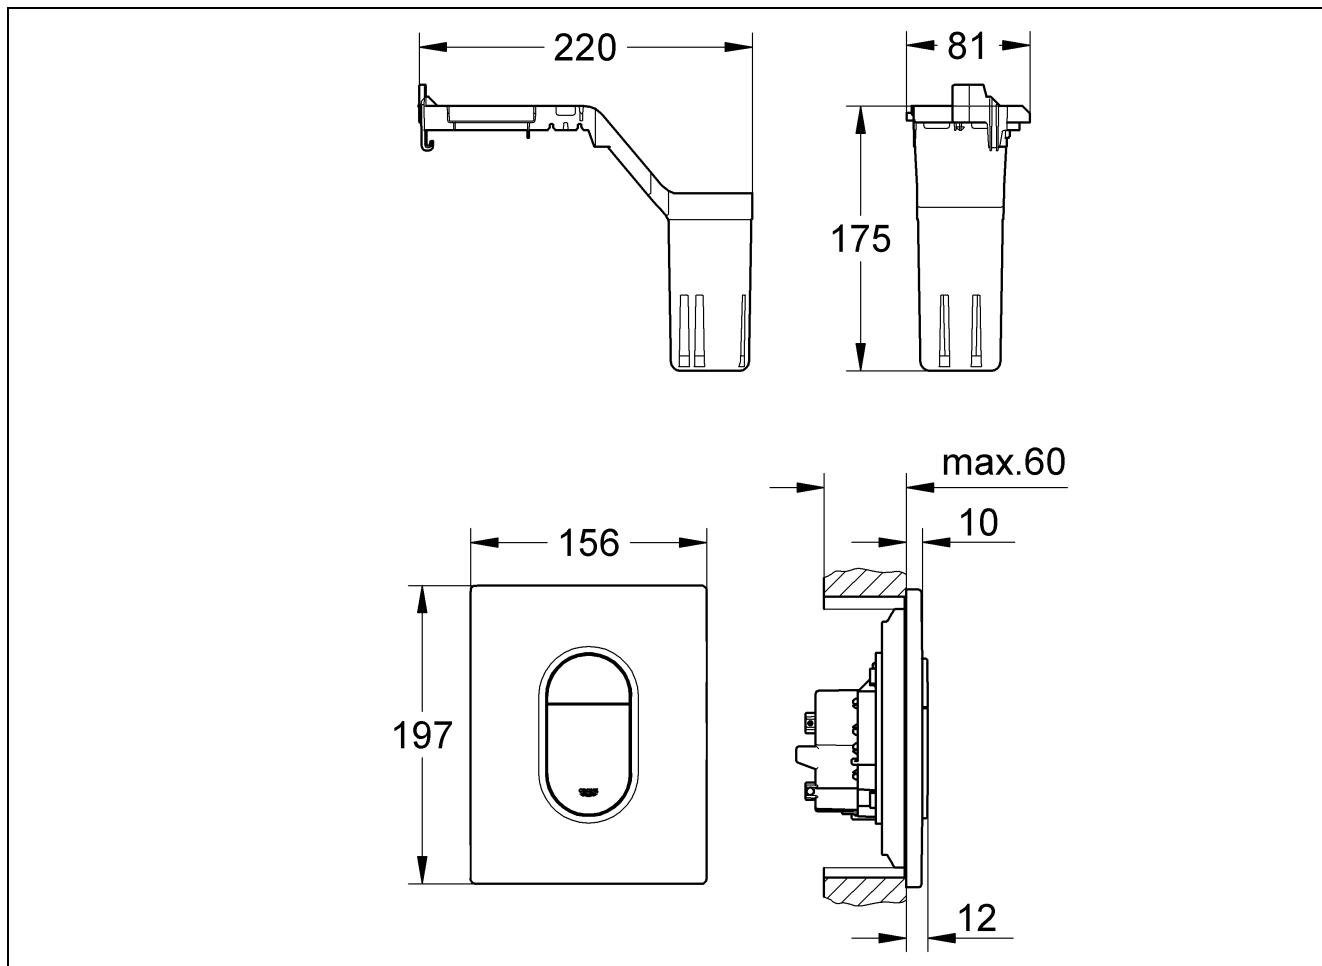

Arena Cosmopolitan

D1	I1	N1	GR1	TR2	BG2	RO2
GB1	NL1	FIN1	CZ1	SK2	EST2	CN2
F1	S1	PL1	H2	SLO2	LV2	RUS2
E1	DK1	UAE1	P2	HR2	LT2	

Design & Quality Engineering GROHE Germany

99.382.031/ÄM 219458/08.10

GROHE

 ENJOY WATER®