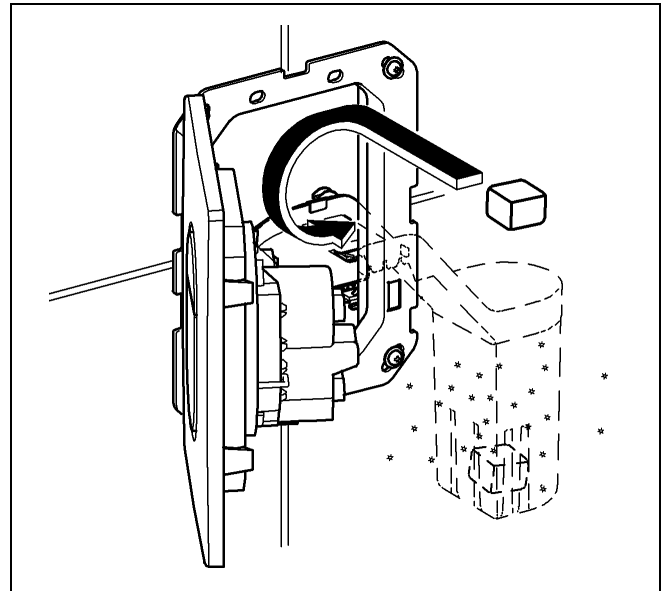

(D)	Bitte ausschließlich Spülkastentabs ohne Chlor verwenden!	(DK)	Anvend kun trykskylletabs uden klor!
(GB)	Please use chlorine-free cistern tabs only!	(N)	Bruk bare cisternetabletter uten klor!
(F)	Veuillez utiliser uniquement des pastilles pour réservoir de chasse sans chlore!	(FIN)	Käytä yksinomaan kloorittomia huuhtelusäiliötabletteja!
(E)	¡Por favor, utilizar exclusivamente pastillas sin cloro para la cisterna!	(PL)	Do zbiornika spłukującego stosować wyłącznie tabletki bez chloru!
(I)	Utilizzare esclusivamente pastiglie di pulizia della cassetta di sciacquo senza cloro!	(UAE)	يرجى استعمال أقراص خزان شطف المراض فقط التي لا تحتوي على الكلور!
(NL)	Gebruik uitsluitend spoelkasttabs zonder chloor!	(GR)	Παρακαλούμε χρησιμοποιείτε αποκλειστικά και μόνο δισκία χωρίς χλώριο για το δοχείο πλύσης!
(S)	Använd endast rengöringstabletter utan klor!	(CZ)	Používejte, prosím, výlučně tablety do splachovací nádržky bez chloru!