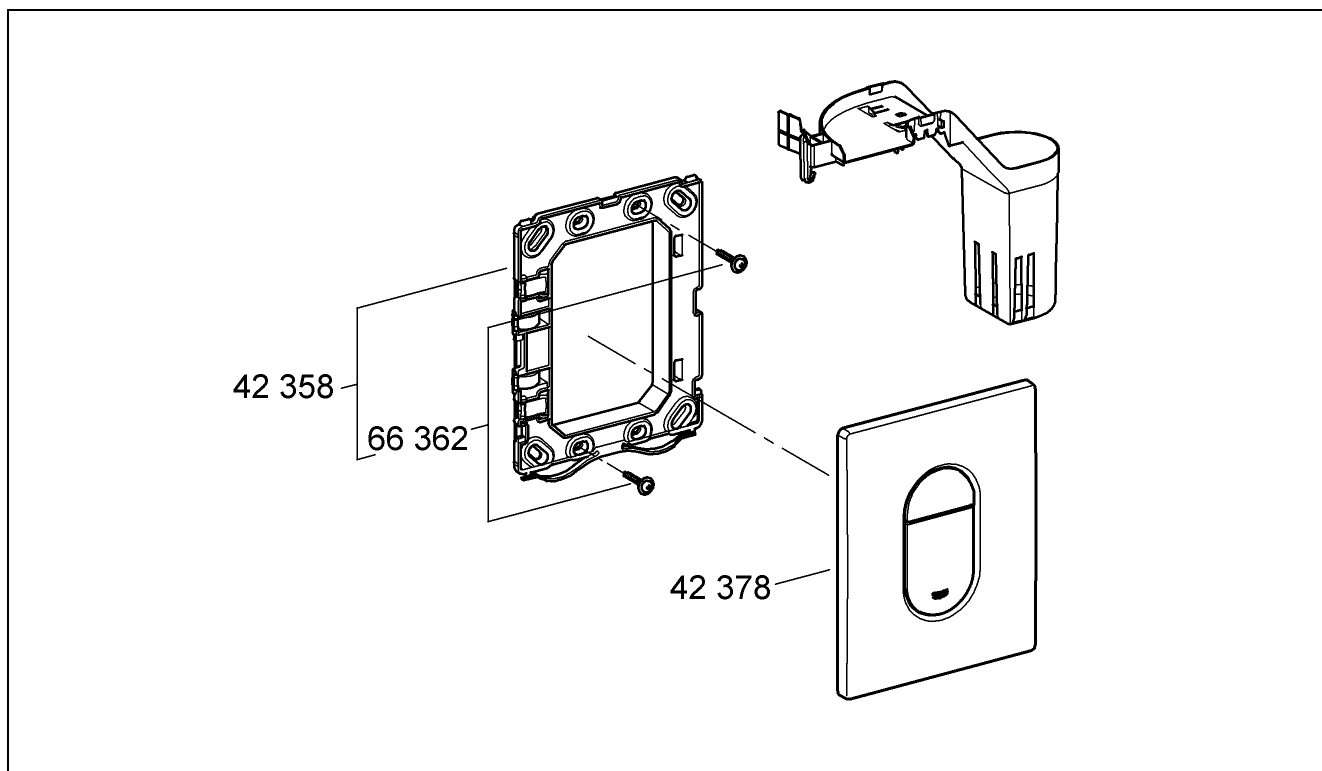

Arena Cosmopolitan

D1	I1	N1	GR1	TR2	BG2	RO2
GB1	NL1	FIN1	CZ1	SK2	EST2	CN2
F1	S1	PL1	H2	SLO2	LV2	RUS2
E1	DK1	UAE1	P2	HR2	LT2	

Design & Quality Engineering GROHE Germany

99.382.031/ÄM 219458/08.10

GROHE

 ENJOY WATER®