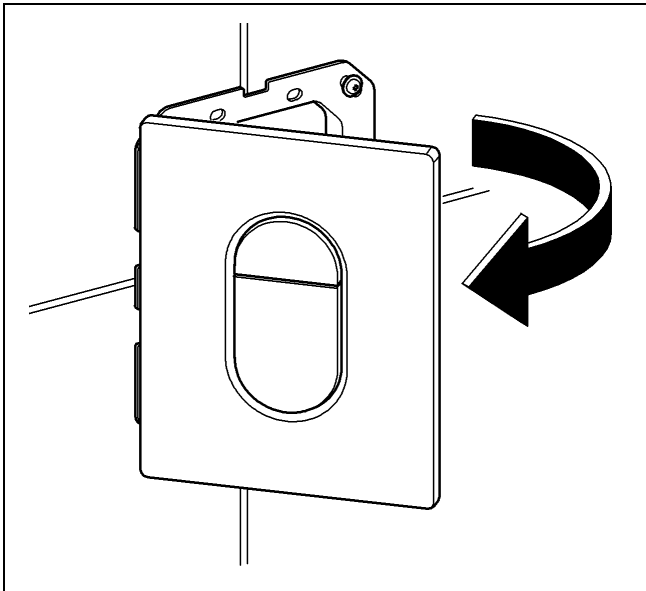

(D)	Bitte ausschließlich Spülkastentabs ohne Chlor verwenden!	(DK)	Anvend kun trykskylletabs uden klor!
(GB)	Please use chlorine-free cistern tabs only!	(N)	Bruk bare cisternetabletter uten klor!
(F)	Veuillez utiliser uniquement des pastilles pour réservoir de chasse sans chlore!	(FIN)	Käytä yksinomaan kloorittomia huuhtelusäiliötabletteja!
(E)	¡Por favor, utilizar exclusivamente pastillas sin cloro para la cisterna!	(PL)	Do zbiornika spłukującego stosować wyłącznie tabletki bez chloru!
(I)	Utilizzare esclusivamente pastiglie di pulizia della cassetta di sciacquo senza cloro!	(UAE)	يرجى استعمال أقراص خزان شطف المراض فقط التي لا تحتوي على الكلور!
(NL)	Gebruik uitsluitend spoelkasttabs zonder chloor!	(GR)	Παρακαλούμε χρησιμοποιείτε αποκλειστικά και μόνο δισκία χωρίς χλώριο για το δοχείο πλύσης!
(S)	Använd endast rengöringstabletter utan klor!	(CZ)	Používejte, prosím, výlučně tablety do splachovací nádržky bez chloru!