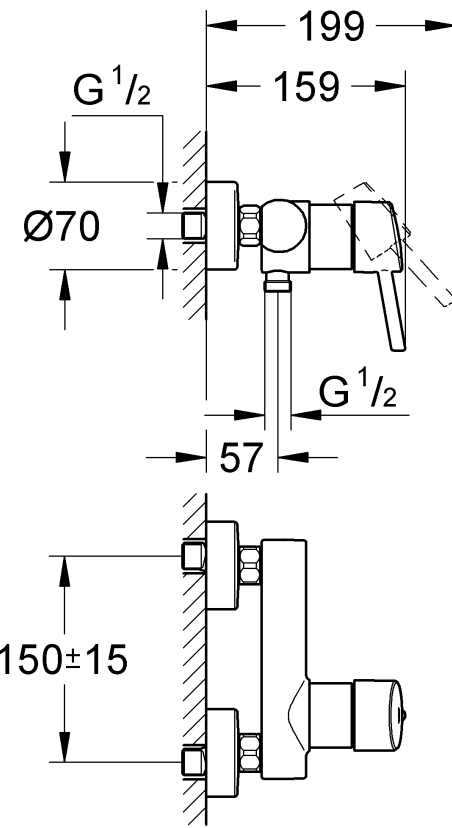

99.337.031/ÄM 218801/02.11

GROHE
ENJOY WATER®

32 700

32 699

32 702

**La documentation technique/produit est exclusivement destinée aux plombiers et aux personnels qualifiés.
Penser à la remettre à l'utilisateur.**