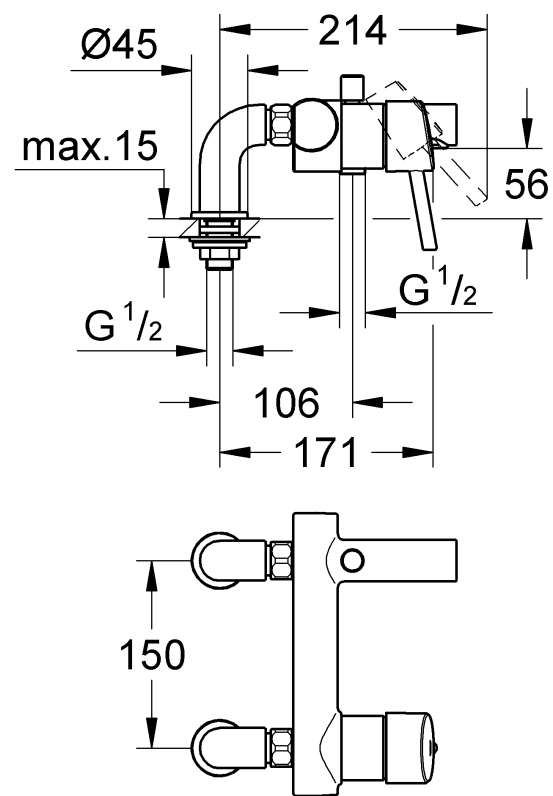

99.337.031/ÄM 218801/02.11

GROHE
ENJOY WATER®

32 700

32 699

32 702

**La documentation technique/produit est exclusivement destinée aux plombiers et aux personnels qualifiés.
Penser à la remettre à l'utilisateur.**