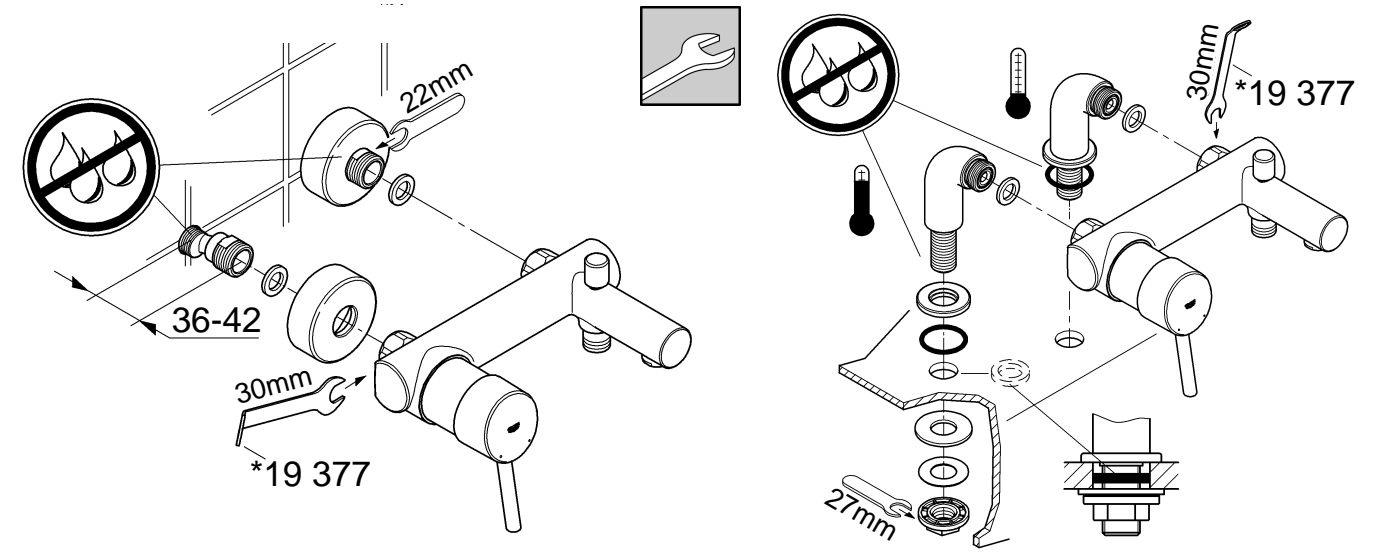

99.337.031/ÄM 218801/02.11

GROHE
ENJOY WATER®

32 700

32 699

32 702

**La documentation technique/produit est exclusivement destinée aux plombiers et aux personnels qualifiés.
Penser à la remettre à l'utilisateur.**