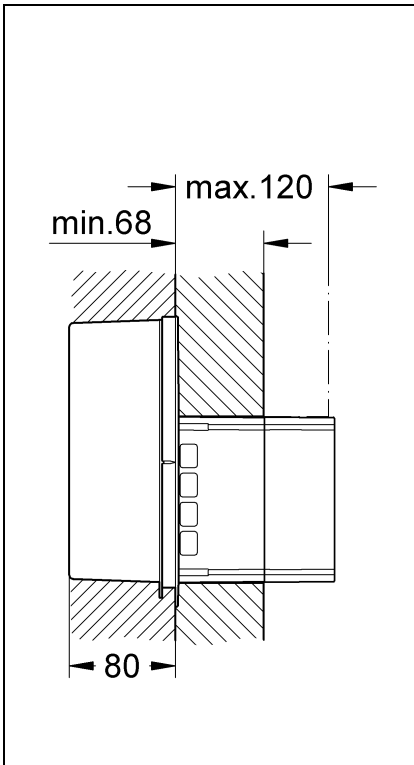

38 896

Design & Quality Engineering GROHE Germany

99.198.031/ÄM 217508/07.10

GROHE
ENJOY WATER®

D

Grohe Deutschland
Vertriebs GmbH
Zur Porta 9
32457 Porta Westfalica
Tel.: +49 571 3989-333
Fax: +49 571 3989-999