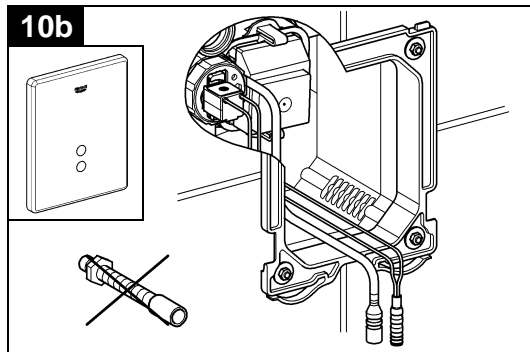

38 896

Design & Quality Engineering GROHE Germany

99.198.031/ÄM 217508/07.10

GROHE
ENJOY WATER®

D

Grohe Deutschland
Vertriebs GmbH
Zur Porta 9
32457 Porta Westfalica
Tel.: +49 571 3989-333
Fax: +49 571 3989-999