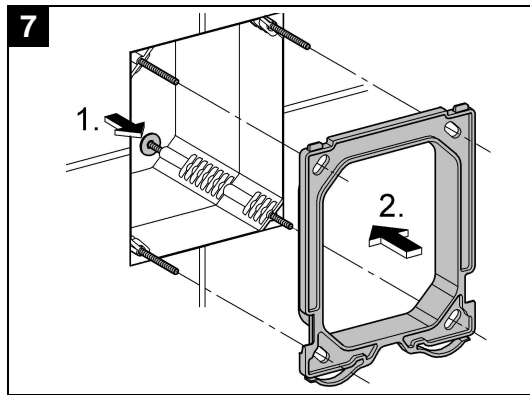

38 896

Design & Quality Engineering GROHE Germany

99.198.031/ÄM 217508/07.10

GROHE
ENJOY WATER®

D

Grohe Deutschland
Vertriebs GmbH
Zur Porta 9
32457 Porta Westfalica
Tel.: +49 571 3989-333
Fax: +49 571 3989-999