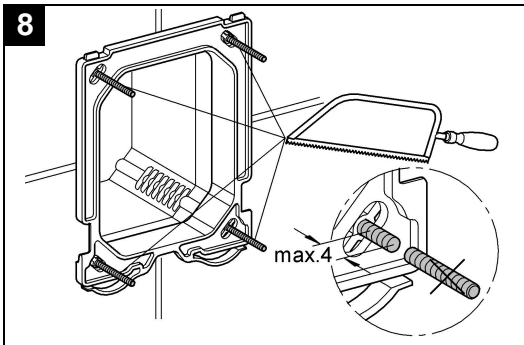

38 896

Design & Quality Engineering GROHE Germany

99.198.031/ÄM 217508/07.10

GROHE
ENJOY WATER®

D

Grohe Deutschland
Vertriebs GmbH
Zur Porta 9
32457 Porta Westfalica
Tel.: +49 571 3989-333
Fax: +49 571 3989-999