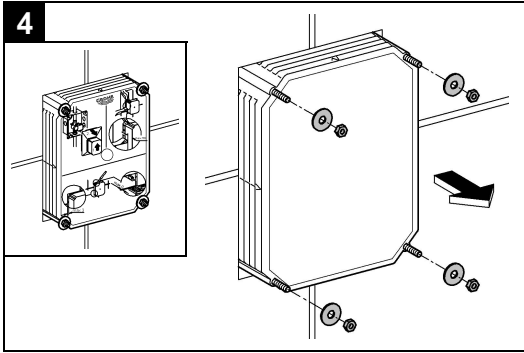

38 896

Design & Quality Engineering GROHE Germany

99.198.031/ÄM 217508/07.10

GROHE
ENJOY WATER®

D

Grohe Deutschland
Vertriebs GmbH
Zur Porta 9
32457 Porta Westfalica
Tel.: +49 571 3989-333
Fax: +49 571 3989-999