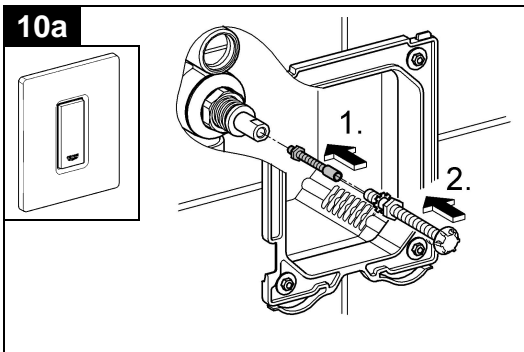

38 896

Design & Quality Engineering GROHE Germany

99.198.031/ÄM 217508/07.10

GROHE
ENJOY WATER®

D

Grohe Deutschland
Vertriebs GmbH
Zur Porta 9
32457 Porta Westfalica
Tel.: +49 571 3989-333
Fax: +49 571 3989-999