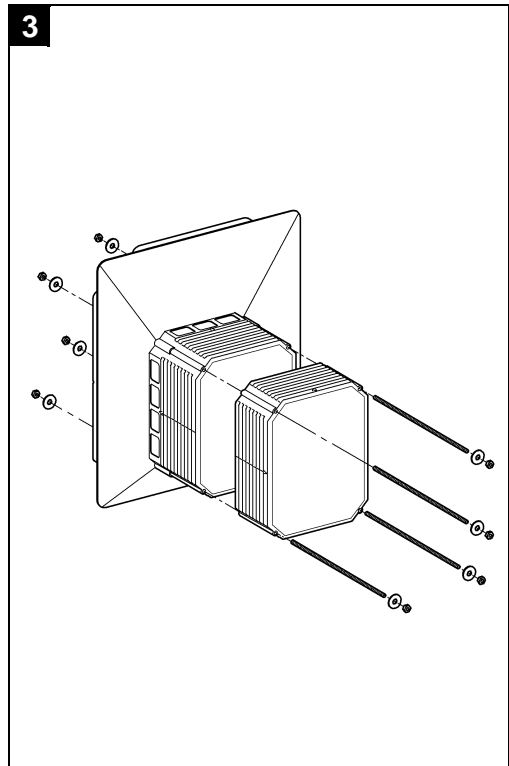

38 896

Design & Quality Engineering GROHE Germany

99.198.031/ÄM 217508/07.10

GROHE
ENJOY WATER®

D

Grohe Deutschland
Vertriebs GmbH
Zur Porta 9
32457 Porta Westfalica
Tel.: +49 571 3989-333
Fax: +49 571 3989-999