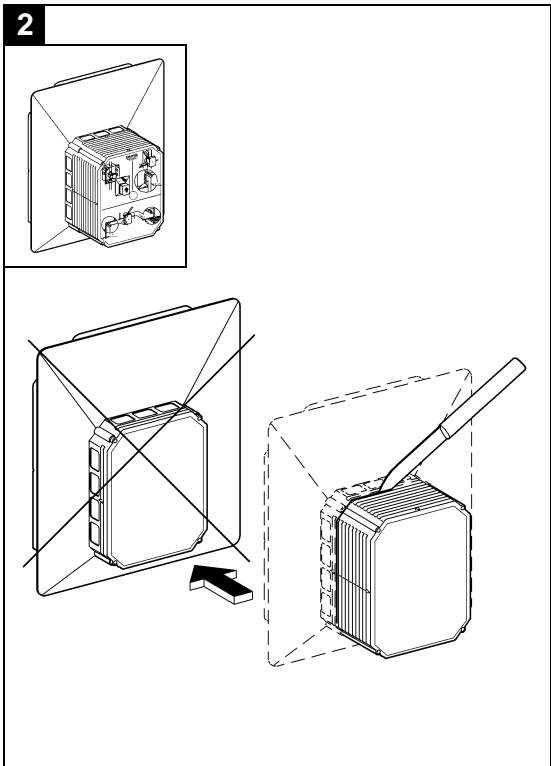

38 896

Design & Quality Engineering GROHE Germany

99.198.031/ÄM 217508/07.10

GROHE
ENJOY WATER®

D

Grohe Deutschland
Vertriebs GmbH
Zur Porta 9
32457 Porta Westfalica
Tel.: +49 571 3989-333
Fax: +49 571 3989-999