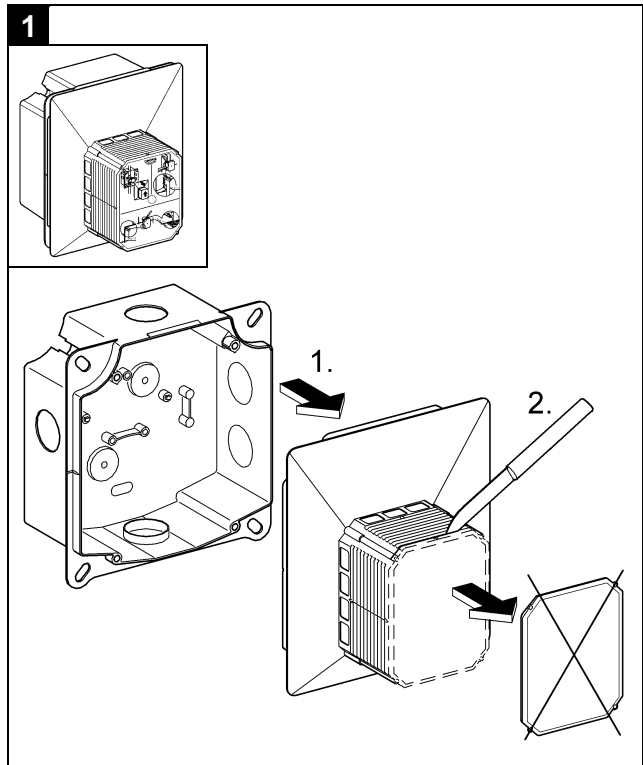

38 896

Design & Quality Engineering GROHE Germany

99.198.031/ÄM 217508/07.10

GROHE
ENJOY WATER®

D

Grohe Deutschland
Vertriebs GmbH
Zur Porta 9
32457 Porta Westfalica
Tel.: +49 571 3989-333
Fax: +49 571 3989-999