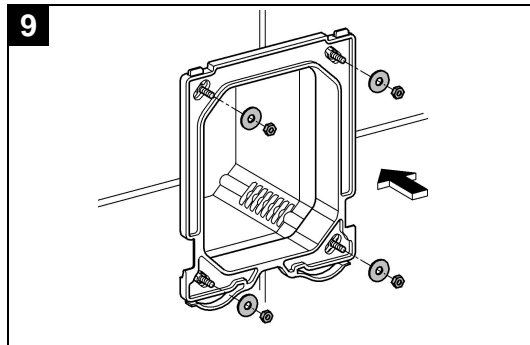

38 896

Design & Quality Engineering GROHE Germany

99.198.031/ÄM 217508/07.10

GROHE
ENJOY WATER®

D

Grohe Deutschland
Vertriebs GmbH
Zur Porta 9
32457 Porta Westfalica
Tel.: +49 571 3989-333
Fax: +49 571 3989-999