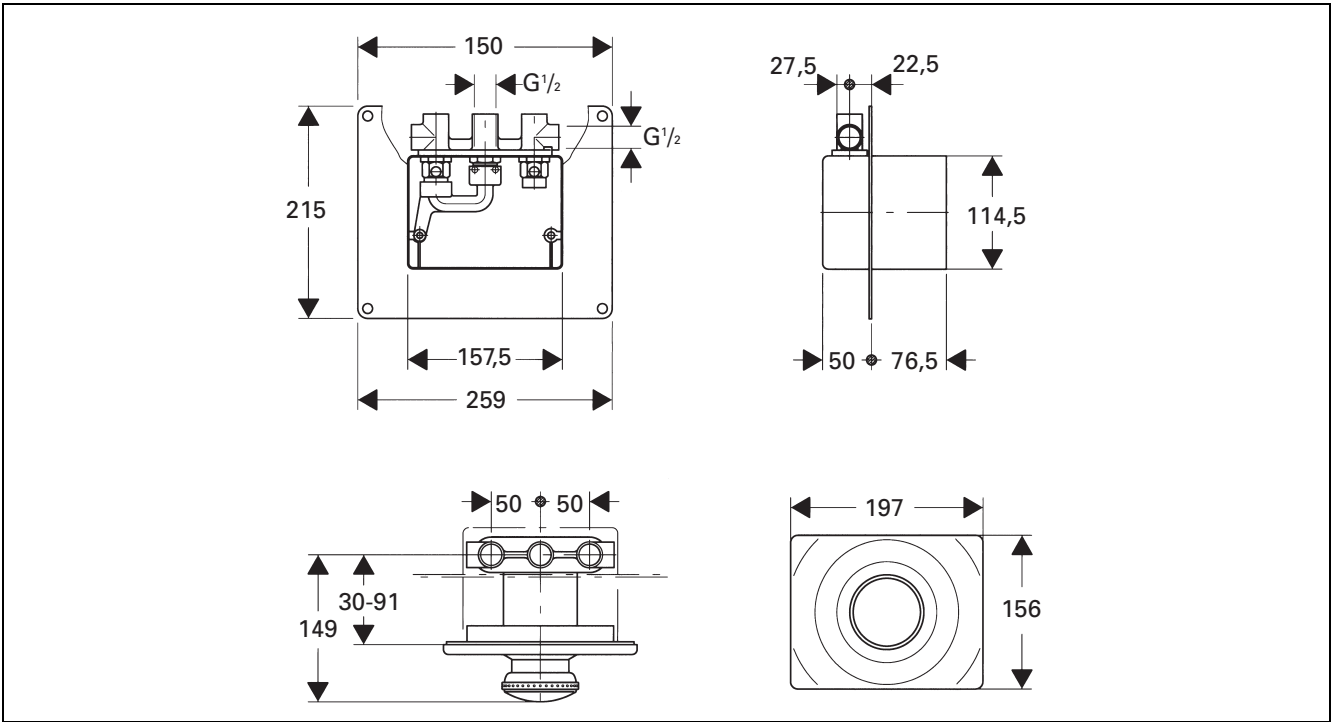

36 122

Contromix

Contromix

22A53.3700/ÄM 202460/09.07

GROHE
ENJOY WATER®

- (D)** * Öffentliche Brausen: 2100-2300 mm
private Brausen: 1900 mm
- (GB)** * public showers: 2100-2300 mm
private showers: 1900 mm
- (F)** * douches publiques: 2100-2300 mm
douches privées: 1900 mm
- (NL)** * openbare douches: 2100-2300 mm
privé douches: 1900 mm
- (I)** * docce per impianti pubblici: 2100-2300 mm
impianti privati: 1900 mm
- (E)** * duchas colectivas: 2100-2300 mm
duchas privadas: 1900 mm
- (TR)** * Aleni duşlar: 2100-2300 mm
Özel duşlar: 1900 mm