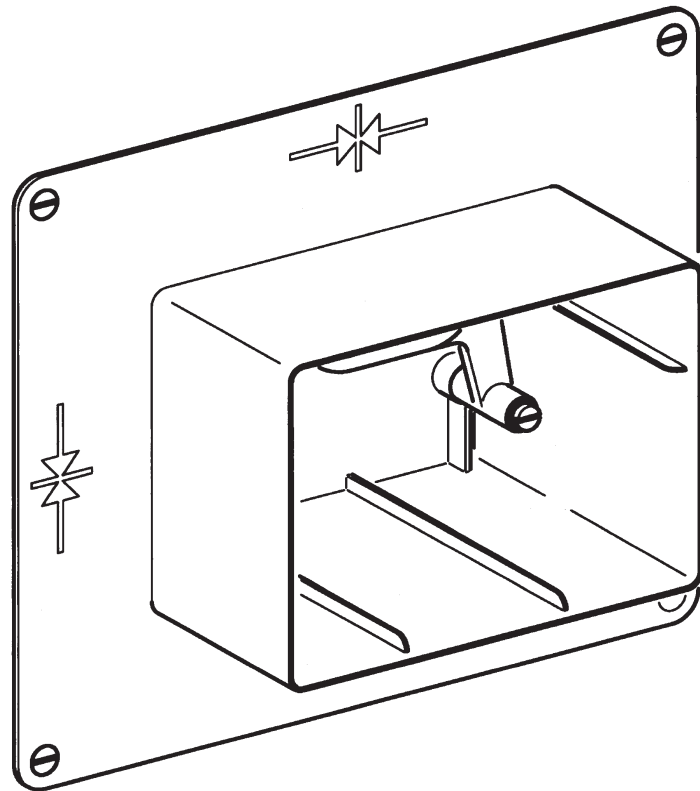

36 122

Contromix

Contromix

22A53.3700/ÄM 202460/09.07

GROHE
ENJOY WATER®

- (D)** * Öffentliche Brausen: 2100-2300 mm
private Brausen: 1900 mm
- (GB)** * public showers: 2100-2300 mm
private showers: 1900 mm
- (F)** * douches publiques: 2100-2300 mm
douches privées: 1900 mm
- (NL)** * openbare douches: 2100-2300 mm
privé douches: 1900 mm
- (I)** * docce per impianti pubblici: 2100-2300 mm
impianti privati: 1900 mm
- (E)** * duchas colectivas: 2100-2300 mm
duchas privadas: 1900 mm
- (TR)** * Aleni duşlar: 2100-2300 mm
Özel duşlar: 1900 mm