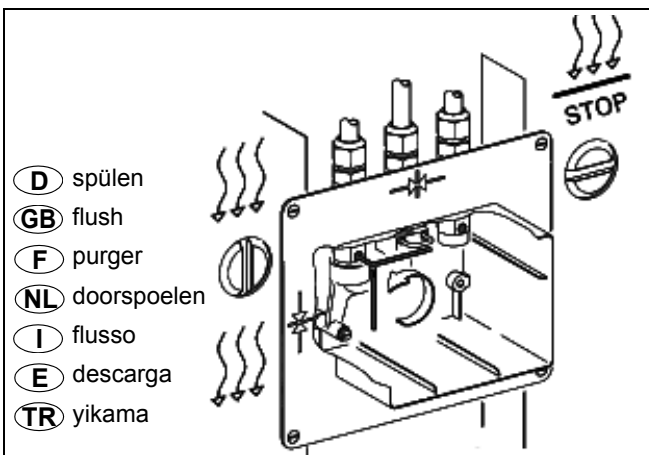

36 122

Contromix

Contromix

22A53.3700/ÄM 202460/09.07

GROHE
ENJOY WATER®

- (D)** * Öffentliche Brausen: 2100-2300 mm
private Brausen: 1900 mm
- (GB)** * public showers: 2100-2300 mm
private showers: 1900 mm
- (F)** * douches publiques: 2100-2300 mm
douches privées: 1900 mm
- (NL)** * openbare douches: 2100-2300 mm
privé douches: 1900 mm
- (I)** * docce per impianti pubblici: 2100-2300 mm
impianti privati: 1900 mm
- (E)** * duchas colectivas: 2100-2300 mm
duchas privadas: 1900 mm
- (TR)** * Aleni duşlar: 2100-2300 mm
Özel duşlar: 1900 mm