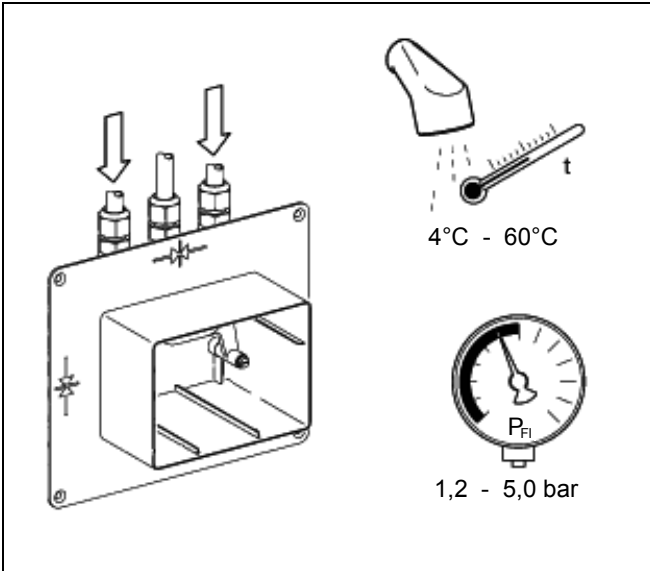

36 122

Contromix

Contromix

22A53.3700/ÄM 202460/09.07

GROHE
ENJOY WATER®

- (D)** * Öffentliche Brausen: 2100-2300 mm
private Brausen: 1900 mm
- (GB)** * public showers: 2100-2300 mm
private showers: 1900 mm
- (F)** * douches publiques: 2100-2300 mm
douches privées: 1900 mm
- (NL)** * openbare douches: 2100-2300 mm
privé douches: 1900 mm
- (I)** * docce per impianti pubblici: 2100-2300 mm
impianti privati: 1900 mm
- (E)** * duchas colectivas: 2100-2300 mm
duchas privadas: 1900 mm
- (TR)** * Aleni duşlar: 2100-2300 mm
Özel duşlar: 1900 mm