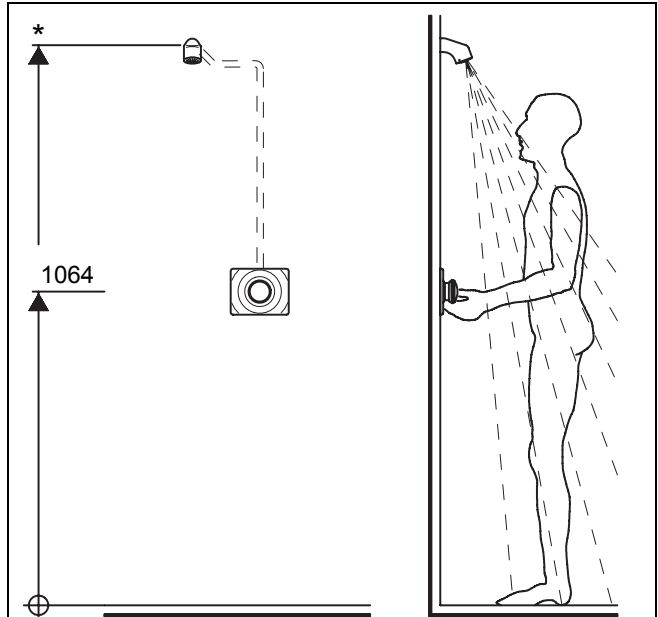

36 122

Contromix

Contromix

22A53.3700/ÄM 202460/09.07

GROHE
ENJOY WATER®

- (D)** * Öffentliche Brausen: 2100-2300 mm
private Brausen: 1900 mm
- (GB)** * public showers: 2100-2300 mm
private showers: 1900 mm
- (F)** * douches publiques: 2100-2300 mm
douches privées: 1900 mm
- (NL)** * openbare douches: 2100-2300 mm
privé douches: 1900 mm
- (I)** * docce per impianti pubblici: 2100-2300 mm
impianti privati: 1900 mm
- (E)** * duchas colectivas: 2100-2300 mm
duchas privadas: 1900 mm
- (TR)** * Aleni duşlar: 2100-2300 mm
Özel duşlar: 1900 mm