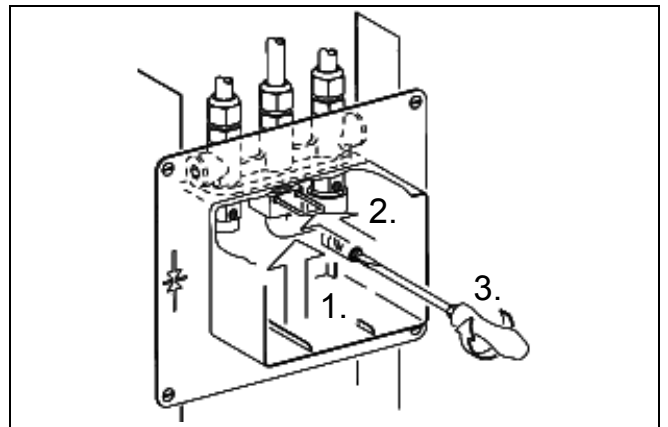

36 122

Contromix

Contromix

22A53.3700/ÄM 202460/09.07

GROHE
ENJOY WATER®

- (D)** * Öffentliche Brausen: 2100-2300 mm
private Brausen: 1900 mm
- (GB)** * public showers: 2100-2300 mm
private showers: 1900 mm
- (F)** * douches publiques: 2100-2300 mm
douches privées: 1900 mm
- (NL)** * openbare douches: 2100-2300 mm
privé douches: 1900 mm
- (I)** * docce per impianti pubblici: 2100-2300 mm
impianti privati: 1900 mm
- (E)** * duchas colectivas: 2100-2300 mm
duchas privadas: 1900 mm
- (TR)** * Aleni duşlar: 2100-2300 mm
Özel duşlar: 1900 mm