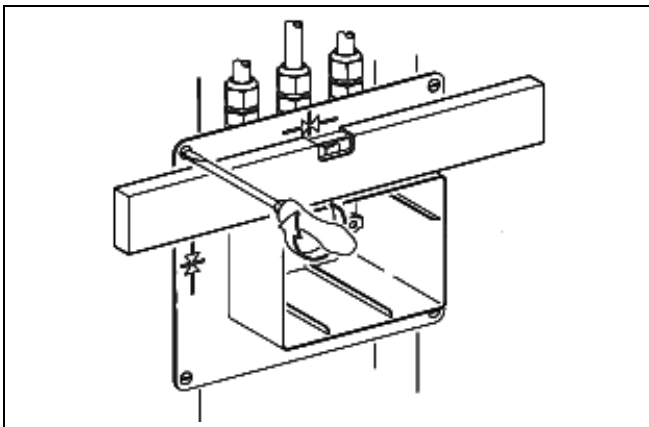

36 122

Contromix

Contromix

22A53.3700/ÄM 202460/09.07

GROHE
ENJOY WATER®

- (D)** * Öffentliche Brausen: 2100-2300 mm
private Brausen: 1900 mm
- (GB)** * public showers: 2100-2300 mm
private showers: 1900 mm
- (F)** * douches publiques: 2100-2300 mm
douches privées: 1900 mm
- (NL)** * openbare douches: 2100-2300 mm
privé douches: 1900 mm
- (I)** * docce per impianti pubblici: 2100-2300 mm
impianti privati: 1900 mm
- (E)** * duchas colectivas: 2100-2300 mm
duchas privadas: 1900 mm
- (TR)** * Aleni duşlar: 2100-2300 mm
Özel duşlar: 1900 mm