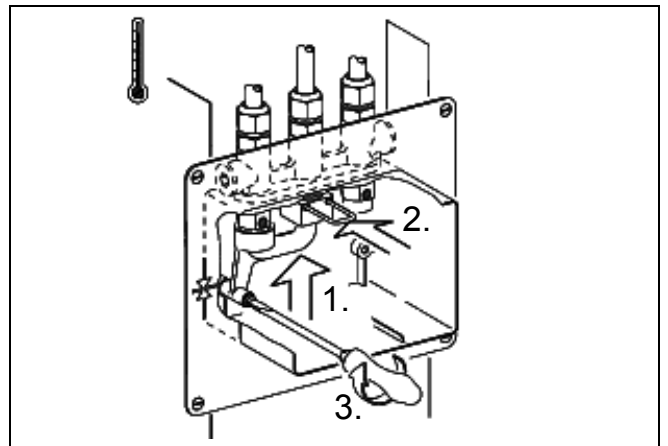

36 122

Contromix

Contromix

22A53.3700/ÄM 202460/09.07

GROHE
ENJOY WATER®

- (D)** * Öffentliche Brausen: 2100-2300 mm
private Brausen: 1900 mm
- (GB)** * public showers: 2100-2300 mm
private showers: 1900 mm
- (F)** * douches publiques: 2100-2300 mm
douches privées: 1900 mm
- (NL)** * openbare douches: 2100-2300 mm
privé douches: 1900 mm
- (I)** * docce per impianti pubblici: 2100-2300 mm
impianti privati: 1900 mm
- (E)** * duchas colectivas: 2100-2300 mm
duchas privadas: 1900 mm
- (TR)** * Aleni duşlar: 2100-2300 mm
Özel duşlar: 1900 mm