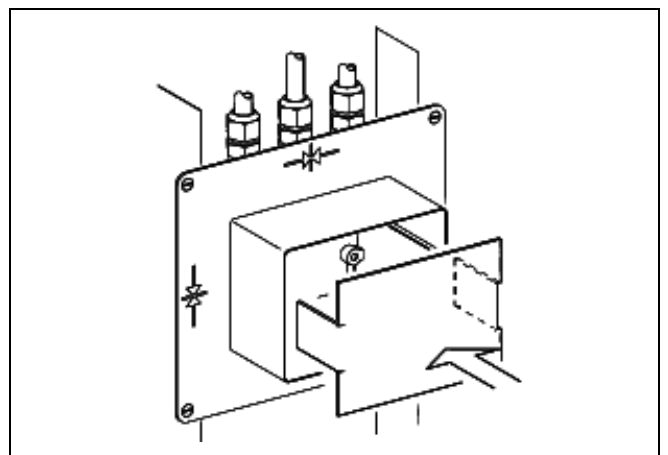

36 122

Contromix

Contromix

22A53.3700/ÄM 202460/09.07

GROHE
ENJOY WATER®

- (D)** * Öffentliche Brausen: 2100-2300 mm
private Brausen: 1900 mm
- (GB)** * public showers: 2100-2300 mm
private showers: 1900 mm
- (F)** * douches publiques: 2100-2300 mm
douches privées: 1900 mm
- (NL)** * openbare douches: 2100-2300 mm
privé douches: 1900 mm
- (I)** * docce per impianti pubblici: 2100-2300 mm
impianti privati: 1900 mm
- (E)** * duchas colectivas: 2100-2300 mm
duchas privadas: 1900 mm
- (TR)** * Aleni duşlar: 2100-2300 mm
Özel duşlar: 1900 mm