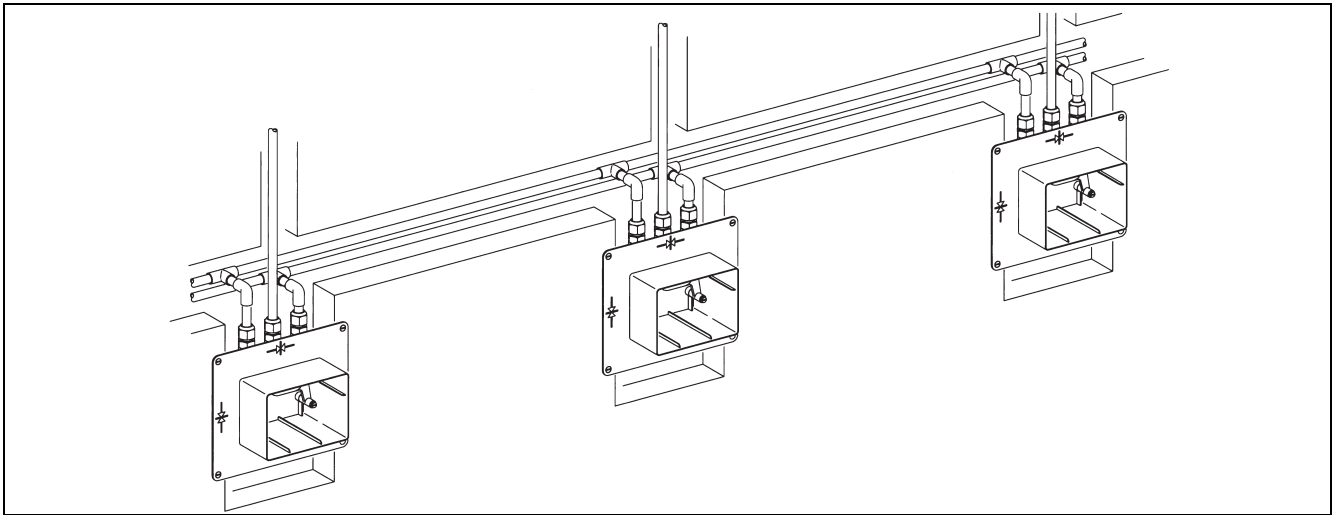

36 122

Contromix

Contromix

22A53.3700/ÄM 202460/09.07

GROHE
ENJOY WATER®

- (D)** * Öffentliche Brausen: 2100-2300 mm
private Brausen: 1900 mm
- (GB)** * public showers: 2100-2300 mm
private showers: 1900 mm
- (F)** * douches publiques: 2100-2300 mm
douches privées: 1900 mm
- (NL)** * openbare douches: 2100-2300 mm
privé douches: 1900 mm
- (I)** * docce per impianti pubblici: 2100-2300 mm
impianti privati: 1900 mm
- (E)** * duchas colectivas: 2100-2300 mm
duchas privadas: 1900 mm
- (TR)** * Aleni duşlar: 2100-2300 mm
Özel duşlar: 1900 mm