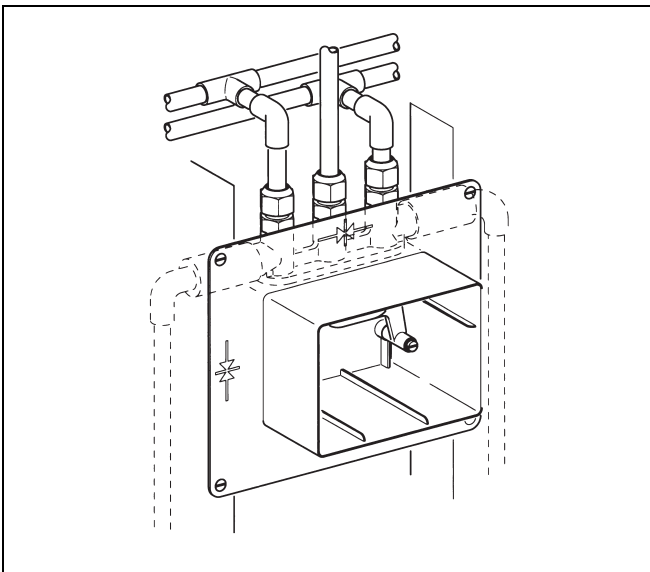

36 122

Contromix

Contromix

22A53.3700/ÄM 202460/09.07

GROHE
ENJOY WATER®

- (D)** * Öffentliche Brausen: 2100-2300 mm
private Brausen: 1900 mm
- (GB)** * public showers: 2100-2300 mm
private showers: 1900 mm
- (F)** * douches publiques: 2100-2300 mm
douches privées: 1900 mm
- (NL)** * openbare douches: 2100-2300 mm
privé douches: 1900 mm
- (I)** * docce per impianti pubblici: 2100-2300 mm
impianti privati: 1900 mm
- (E)** * duchas colectivas: 2100-2300 mm
duchas privadas: 1900 mm
- (TR)** * Aleni duşlar: 2100-2300 mm
Özel duşlar: 1900 mm