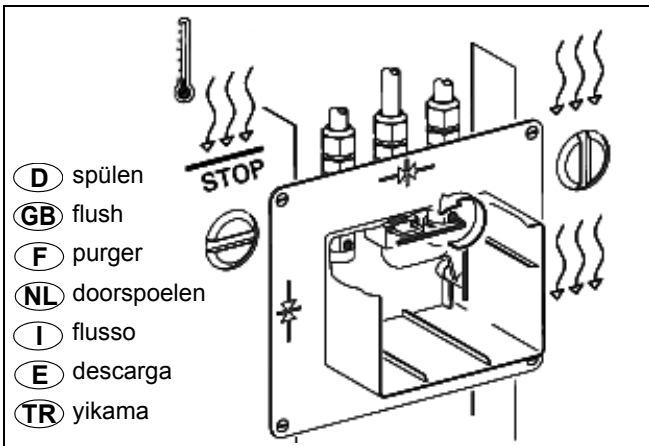

36 122

Contromix

Contromix

22A53.3700/ÄM 202460/09.07

GROHE
ENJOY WATER®

- (D)** * Öffentliche Brausen: 2100-2300 mm
private Brausen: 1900 mm
- (GB)** * public showers: 2100-2300 mm
private showers: 1900 mm
- (F)** * douches publiques: 2100-2300 mm
douches privées: 1900 mm
- (NL)** * openbare douches: 2100-2300 mm
privé douches: 1900 mm
- (I)** * docce per impianti pubblici: 2100-2300 mm
impianti privati: 1900 mm
- (E)** * duchas colectivas: 2100-2300 mm
duchas privadas: 1900 mm
- (TR)** * Aleni duşlar: 2100-2300 mm
Özel duşlar: 1900 mm