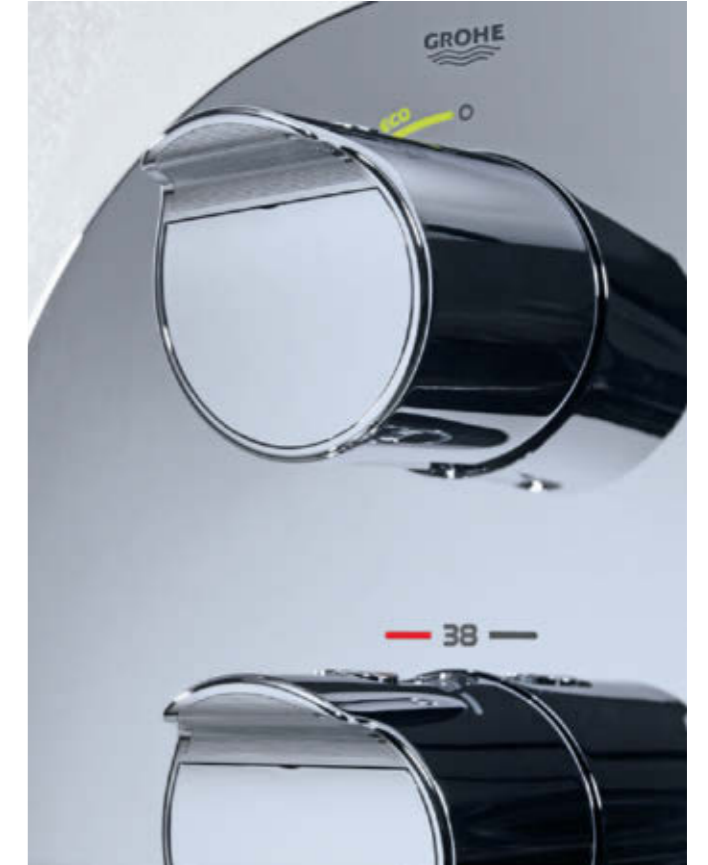

Hyllan hos den nya ytmonterade termostaten Grohtherm 2000 har uppgraderats till en EasyReach-hylla helt i metall.

BESÖK OSS ONLINE

[BADRUM >](#)

GROHTHERM 2000

34 469 001
Termostatblandare för dusch
med GROHE EasyReach-
metalduschhylla