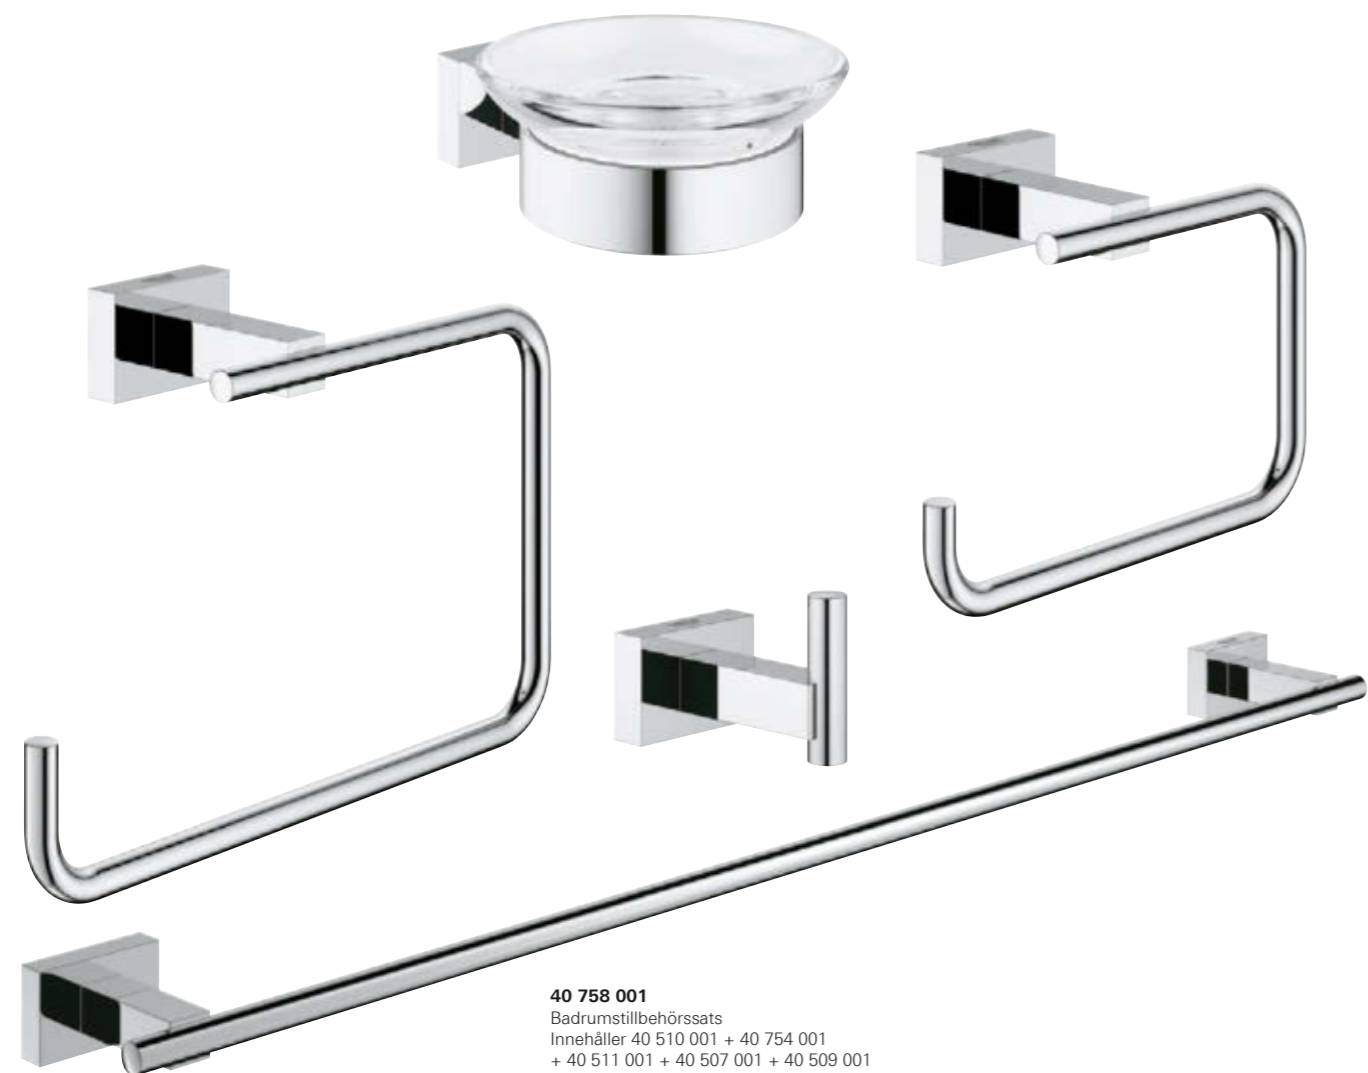

40 758 001
Badrumstillbehörssats
Innehåller 40 510 001 + 40 754 001
+ 40 511 001 + 40 507 001 + 40 509 001

40 756 001
Sats med hållare + tvålump

40 755 001
Sats med hållare + kristallglas

40 754 001
Sats med hållare + tvålump

40 394 001
Tvålump

40 372 001
Kristallglas

40 368 001
Tvålump

40 508 001
Hållare för glas, tvålump
eller tvålump

40 777 001
Tillbehörssats för gästbadrum
Sats med 40 511 001 + 40 509 001
+ 40 507 001