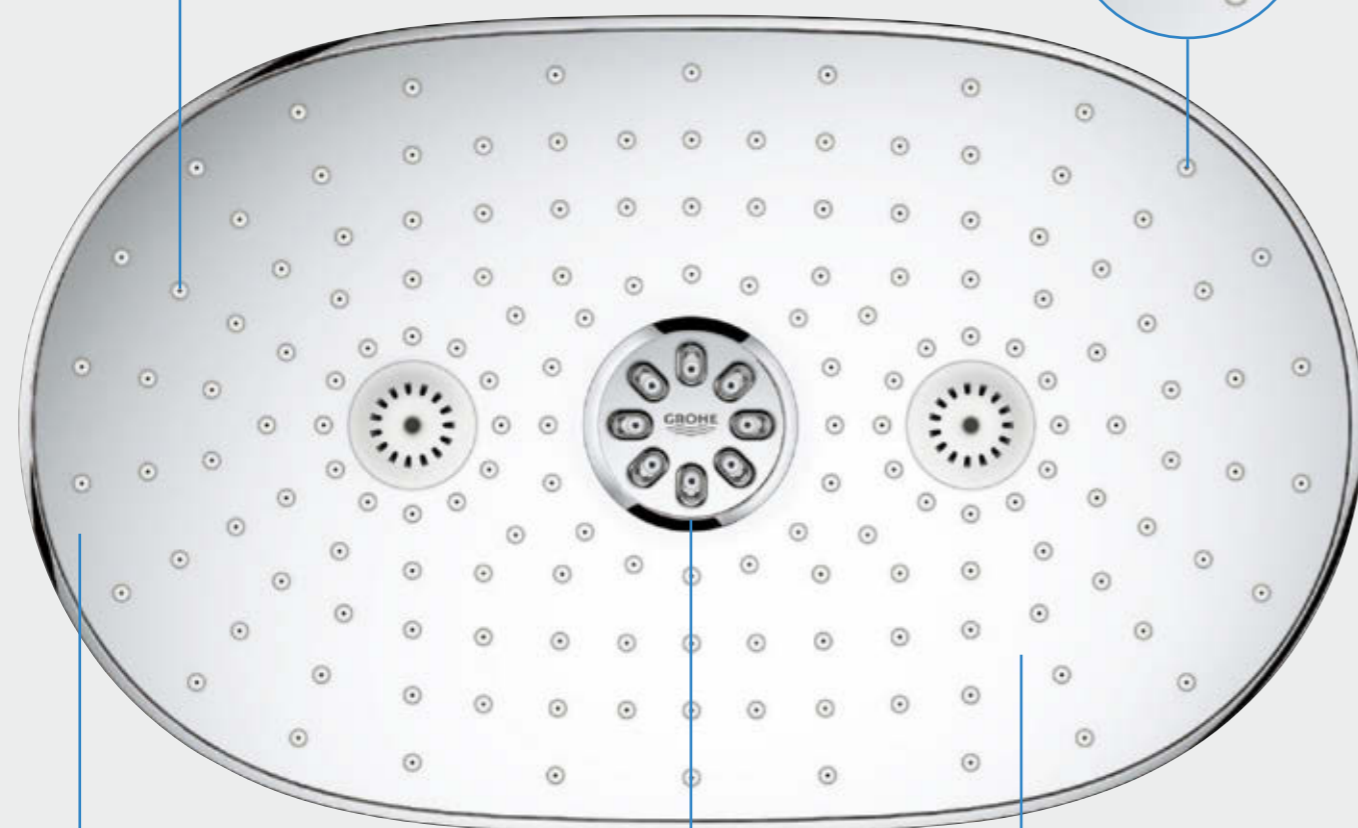

**GROHE RAINSHOWER 360
HUVUDDUSCH**

GROHE PureRain/GROHE Rain O²
som förinställd funktion

Förbättrade SpeedClean-munstycken

GROHE StarLight
Duschplatta i kromad metall

GROHE EasyClean
löstagbar duschplatta

NYHET! GROHE TRIOMASSAGE SPRAY

Kombinationen av den välkända GROHE Bokoma och två GROHE Massage-strålar ger dig en huvud- och axelmassage i ett kombinerat strålmönster