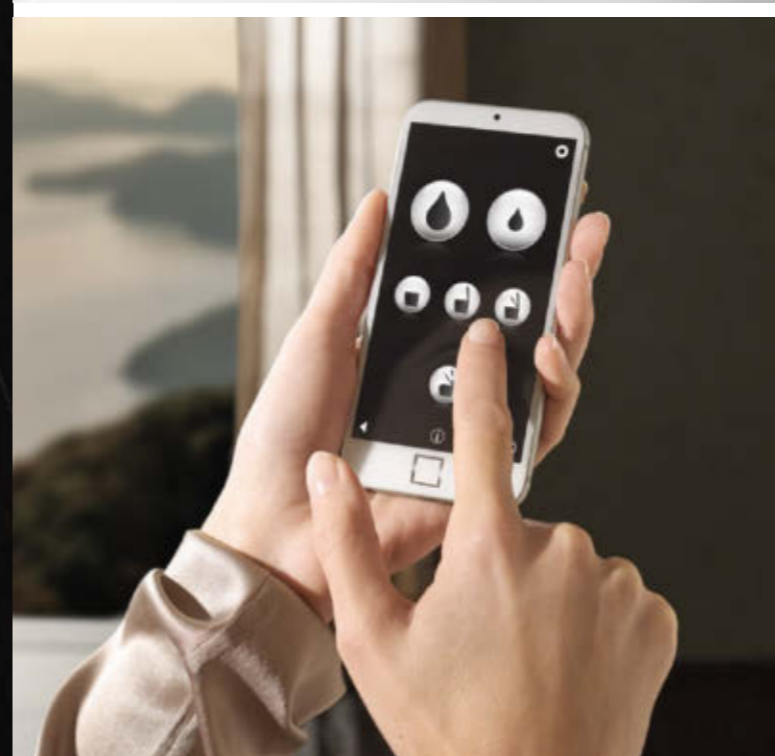

PERSONLIG KOMFORT

Med funktioner som luktabsorbering, nattlampa och smartphoneapp erbjuder vi smartast möjliga komfort: Personlig komfort.