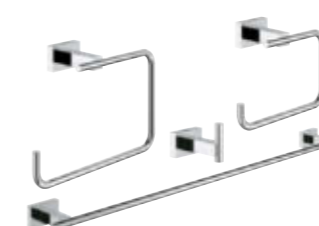

40 756 001
Sats med hållare + tvålump

40 755 001
Sats med hållare + kristallglas

40 754 001
Sats med hållare + tvålump

40 394 001
Tvålump

40 372 001
Kristallglas

40 368 001
Tvålump

40 508 001
Hållare för glas, tvålump
eller tvålump

40 777 001
Tillbehörssats för gästbadrum
Sats med 40 511 001 + 40 509 001
+ 40 507 001