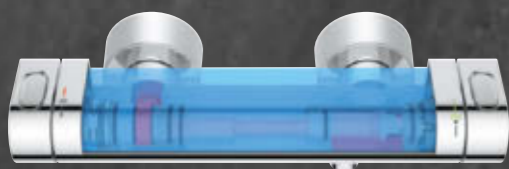

GROHE COOLTOUCH

SÄKERHETEN FRÄMST MED 100 % GROHE COOLTOUCH.

GROHEs CoolTouch-teknik säkerställer att hela utsidan aldrig blir varmare än din önskade duschtemperatur. Genom att konstruera våra termostater med en innovativ kylkanal har vi skapat en barriär mellan det varma vattnet och kromytan som gör att den aldrig blir för varm att vidröra. Dessutom är Grohtherm 3000 och 2000 försedda med GROHE CoolTouch-väggkopplingar som ger 100 % GROHE CoolTouch för en säker miljö. Den här säkerhetsåtgärden är särskilt användbar för barn, som inte alltid kan avgöra när de vidrör något som är farligt hett.

GROHE CoolTouch skyddshölje med vattenkyllning