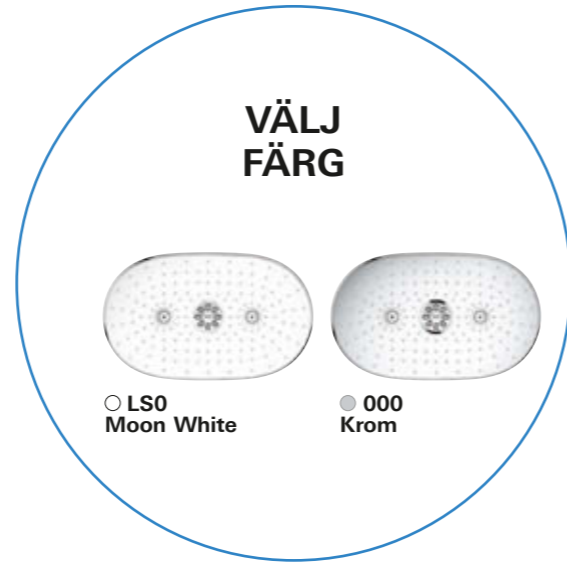

● ○

26 254 000 / LSO + 26 264 001
Rainshower 360 Duo
Huvudduschset
inklusive duscharm
Huvudduschens strålar:
GROHE PureRain/GROHE Rain O²*
+ TrioMassage
450 mm duscharm
+ separat infästning

● ○

26 450 000 / LSO + 26 264 001
Rainshower 360 Mono
Huvudduschset
inklusive duscharm
Huvudduschens strålar:
GROHE PureRain/ GROHE Rain O²*
450 mm duscharm
+ separat infästning

VÄLJ
FÄRG

○ LS0
Moon White

● 000
Krom