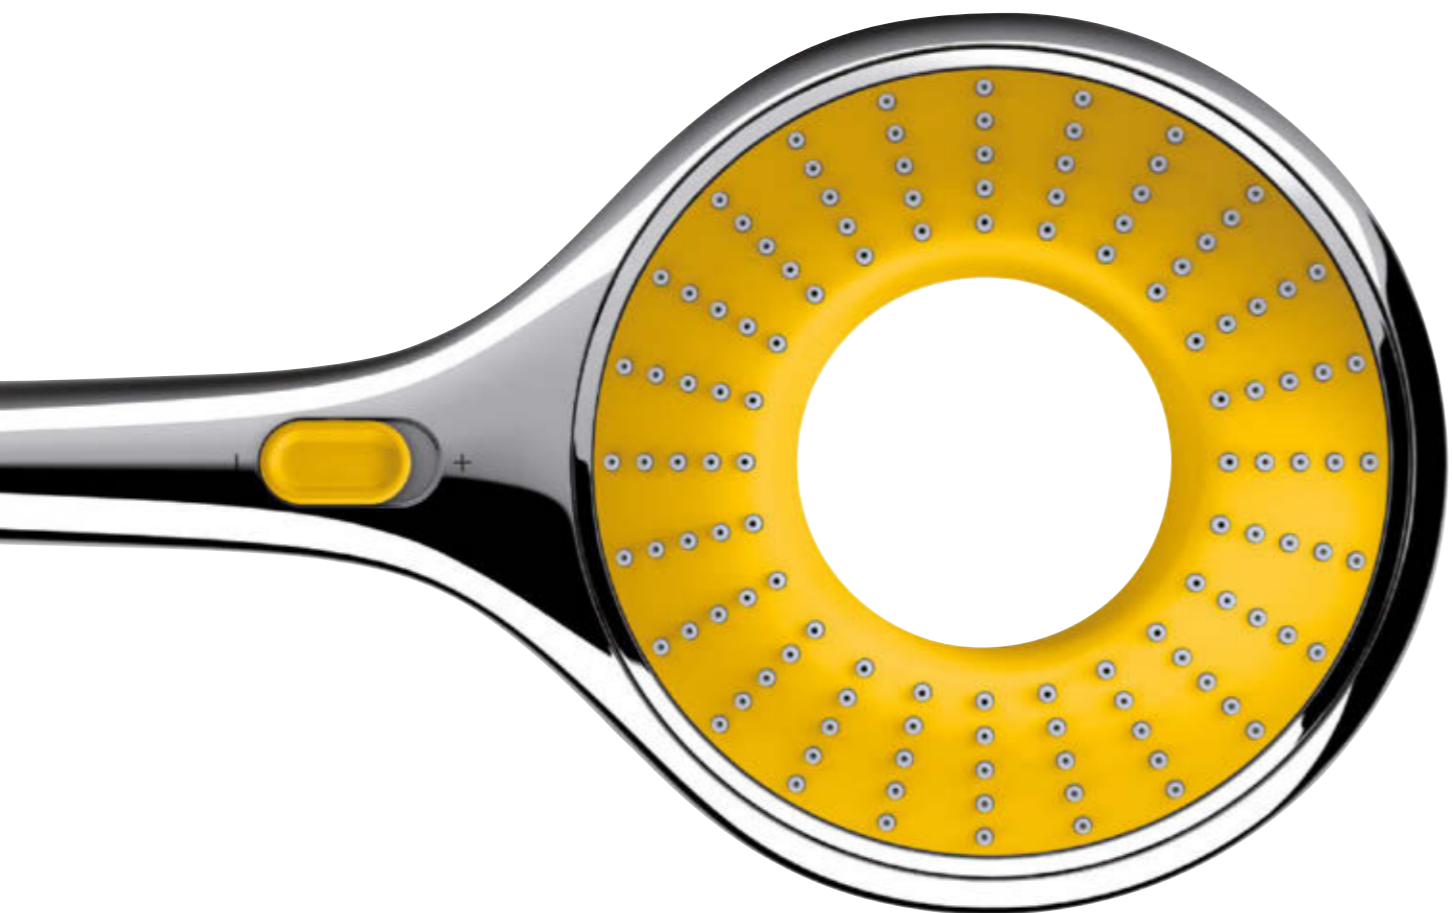

BESÖK OSS ONLINE

[BADRUM >](#)

RAINSHOWER ICON