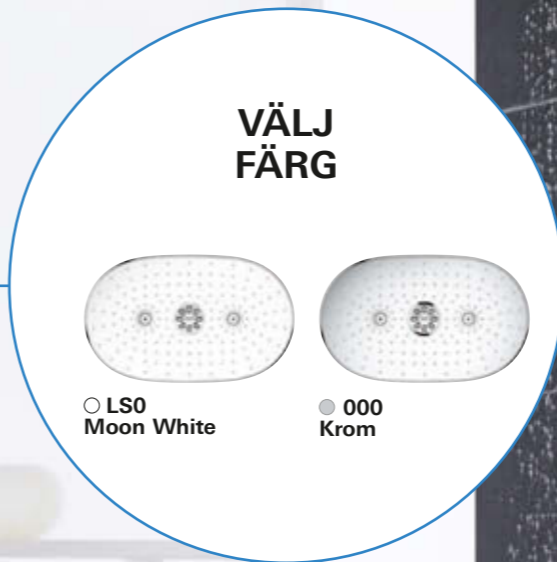

* bestäms vid första installation:
fabriksinställning: GROHE PureRain