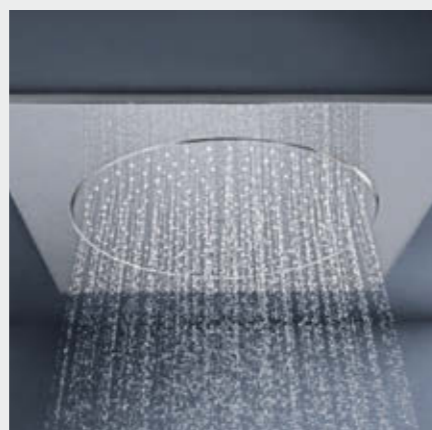

SIDA 164

02

HUVUD-DUSCHAR

GROHEs huvudduschar finns i alla former och storlekar för att matcha dina design- och budgetkrav. Alla konstruktioner innehåller GROHE DreamSpray-teknik för en lyxig full stråle och oslagbar duschglädje.