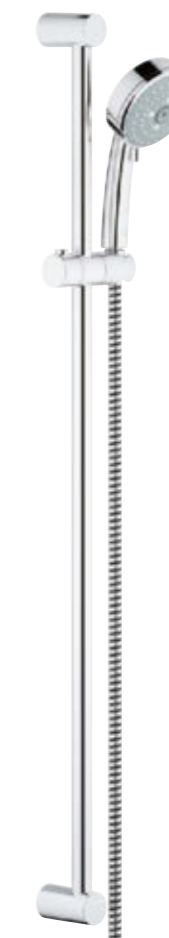

27 789 001
Duschset
med handdusch 3 strålar
stång 900 mm