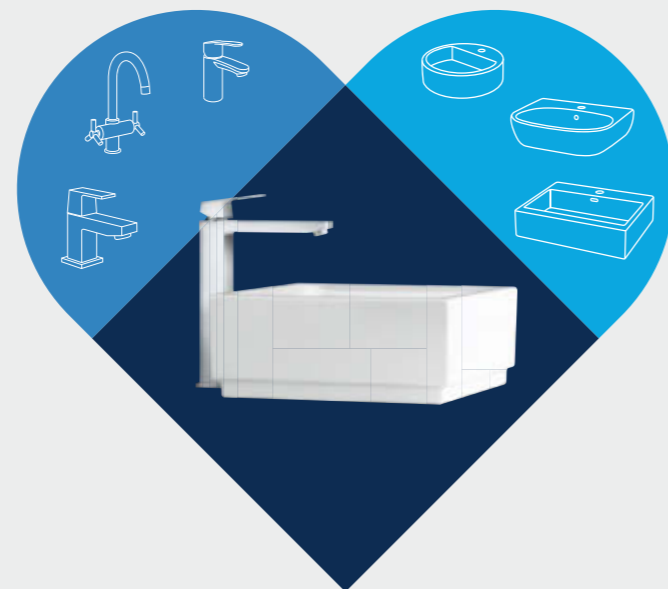

OM BRA OCH PERFEKT SAMVERKAN.

Vill du inte bara ha en kombination av tvättställ och anslutning, utan också en perfekt matchad komplett badrumslösning? Inga problem: Förutom testkriterierna "design", "komfort" och "vattenflöde", tar det nya kriteriet "fullständighet" hänsyn till det fullständiga GROHE-sortimentet, som har matchats för att passa till 100 % av GROHEs interna designteam. Det är endast de kombinationer som uppnår tre stjärnor i kategorin "fullständighet" som får utses till en perfekt matchning. Oavsett om det gäller tvättställ, anslutningar, duschlösningar eller ett tillbehör matchar alla produkter här varandra perfekt. Från och med nu är det enkelt att hitta en komplett badrumslösning, tack vare GROHE PerfectMatch. Harmoni mellan teknik, utseende och stil garanteras.

Njut av en ren förväntning på vatten: ditt eget personliga drömbadrum finns bara några sidor och musklick bort: grohe.se/bestmatch