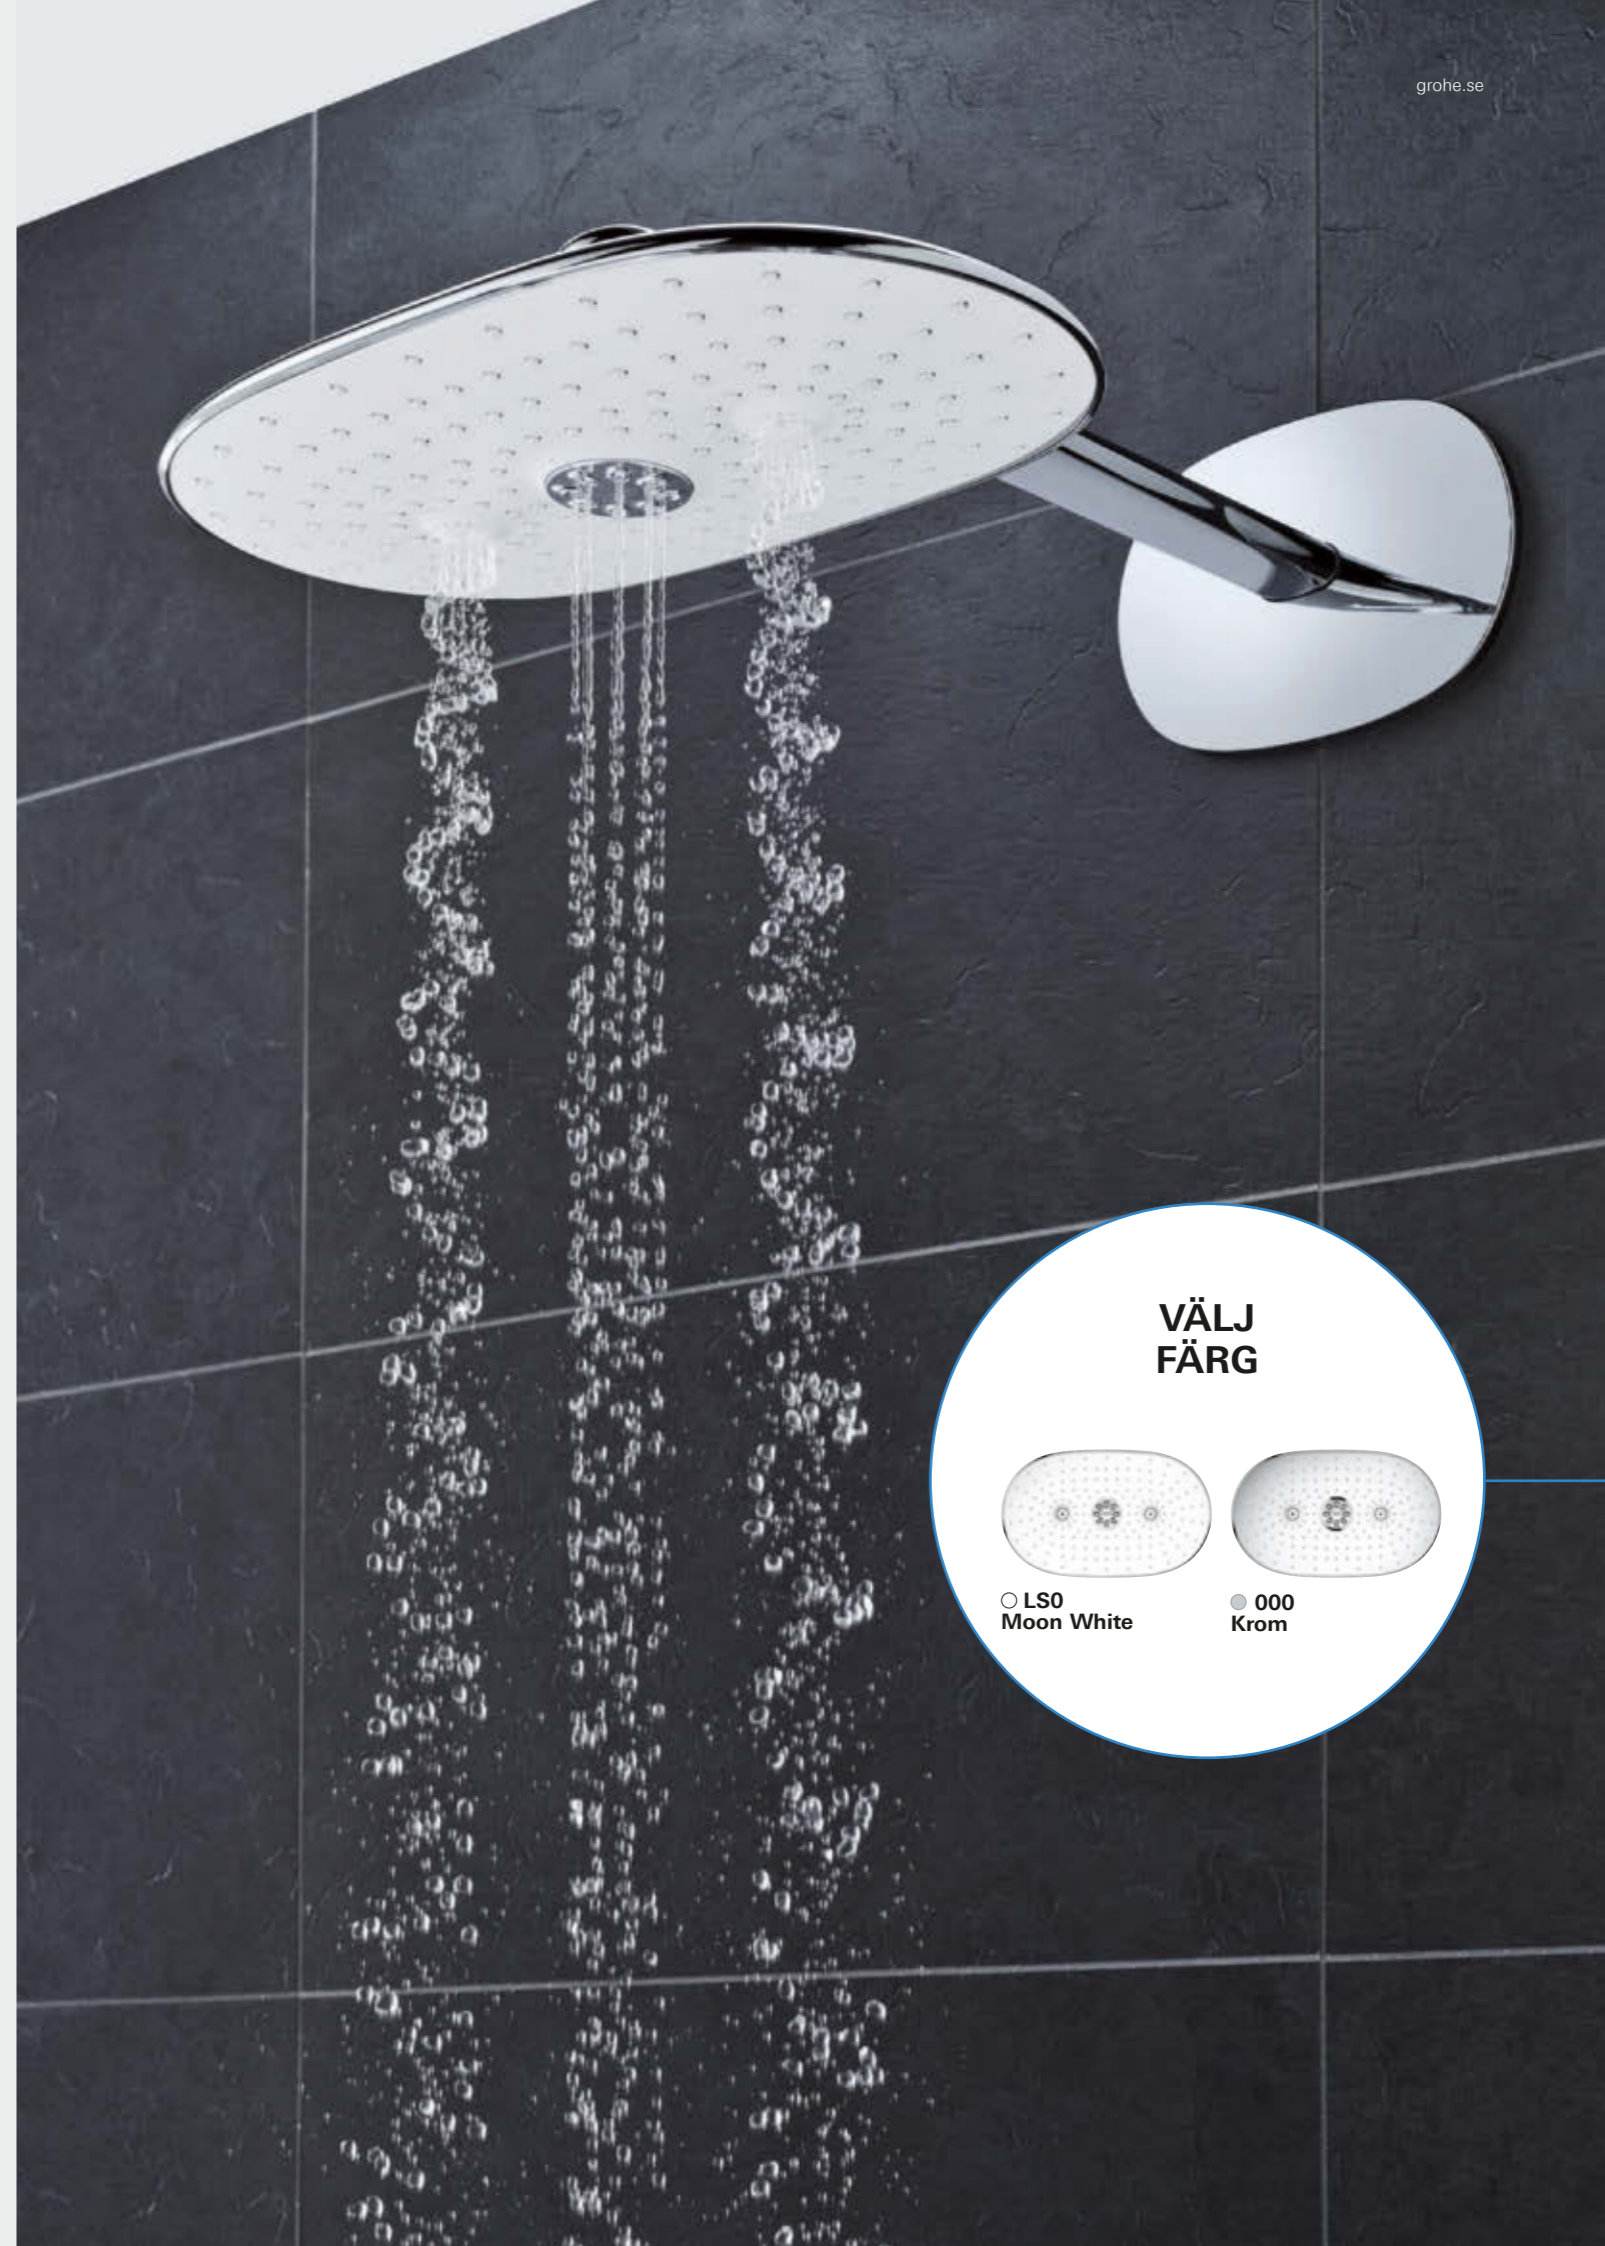

**VÄLJ
FÄRG**

○ LS0
Moon White

● 000
Krom