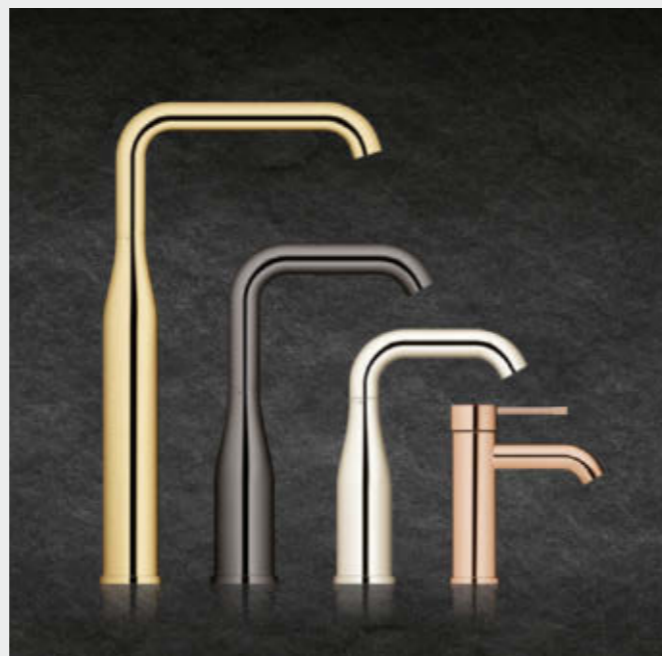

08

VARUMÄRKE

Injicera vatten med intelligens och nöje.

12

BLANDARE

GROHEs badrumsblandare förenar prisbelönt design med förstklassiga material och den senaste branschledande tekniken.

88