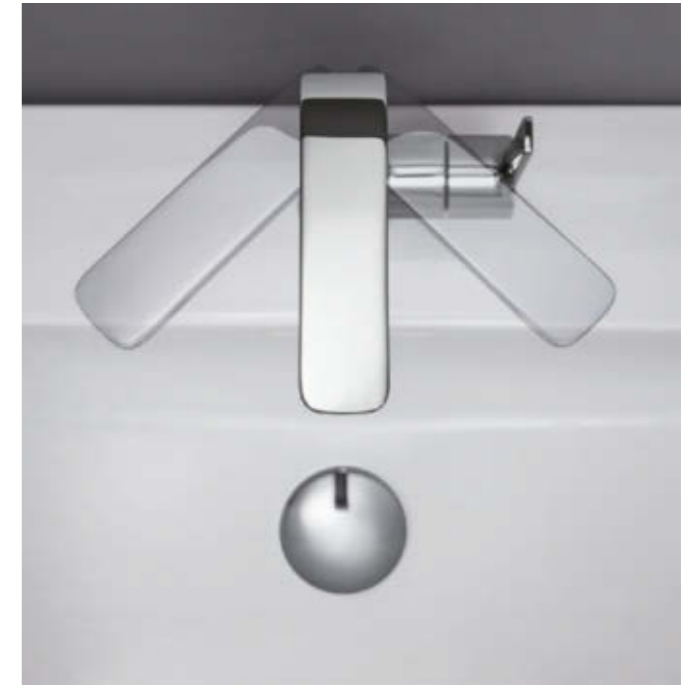

nyhet

19 409 001 + 23 571 000
M
Väggmonterad tvättställsblandare, 149 mm
+ separat inbyggt hus