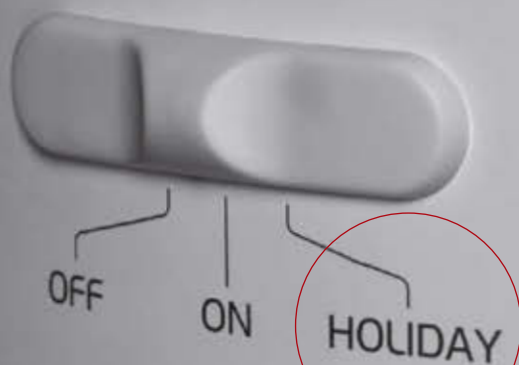

GROHE RED

GROHE Red bojler* oszczędzają pieniądze i energię - ich nowy design i odpowiednia izolacja pozwalają na osiągnięcie efektywności energetycznej A.

Wyjeżdżasz na wakacje? Po prostu przestaw bojler na tryb urlopowy, dzięki czemu woda podgrzewana jest tylko do 60 °C, co oszczędza jeszcze więcej energii.

* GROHE Red Bojler rozmiar M
Klasa efektywności energetycznej A, straty ciepła maks. 14 Wh,
Bojler GROHE Red rozmiar L
Klasa efektywności energetycznej A, straty ciepła maks. 15,9 Wh