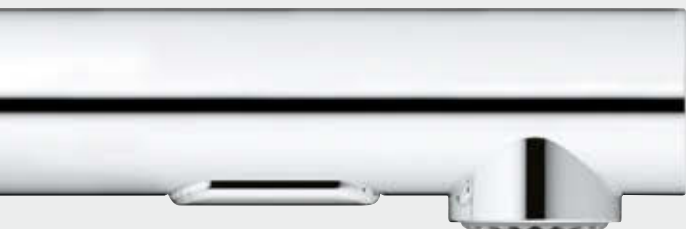

## RODZAJE WYLEWEK

Nasza kolekcja wylewek umożliwia połączenie komfortu i wygody z ogromną elastycznością w kwestii wzornictwa. Oferujemy wylewki o różnorodnych wysokościach, od kompaktowych, przeznaczonych do małych przestrzeni, po wysokie, idealne do napełniania garnków, oraz szeroką gamę wylewek w kształcie U, C i L, dzięki czemu można wybrać coś idealnie pasującego do każdego stylu. Potrzebujesz jeszcze więcej wygodnych opcji? Wylewki obrotowe albo wyciągane, zapewniają jeszcze więcej swobody w kuchniach, w których dużo się dzieje.