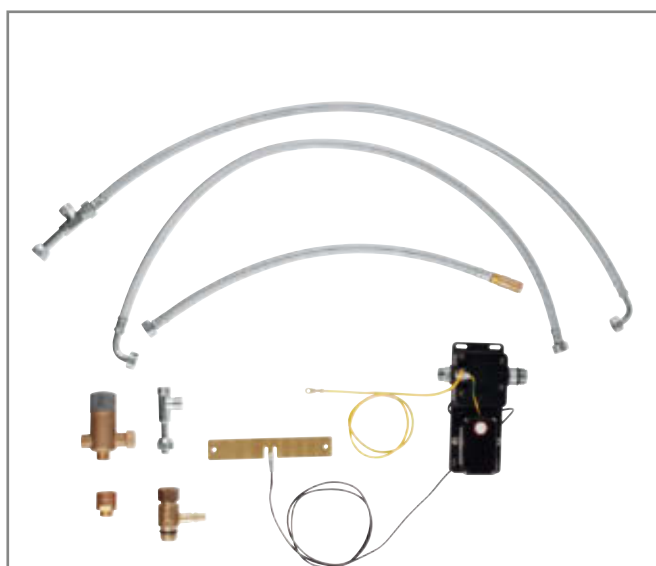

30 309 000

Zestaw do przebrojenia

Każdą baterię z wciągającą wylewką można wzbogacić o technologię **FootControl**

Dostępny w następujących kolekcjach:

K7, Zedra, Minta, K4, Essence, Parkfield, Europlus, Eurodisc Cosmopolitan, Eurodisc, Concetto, Eurostyle Cosmopolitan, Eurosmart Cosmopolitan, Eurosmart

Za wyjątkiem wariantów niskociśnieniowych oraz baterii GROHE EasyTouch.