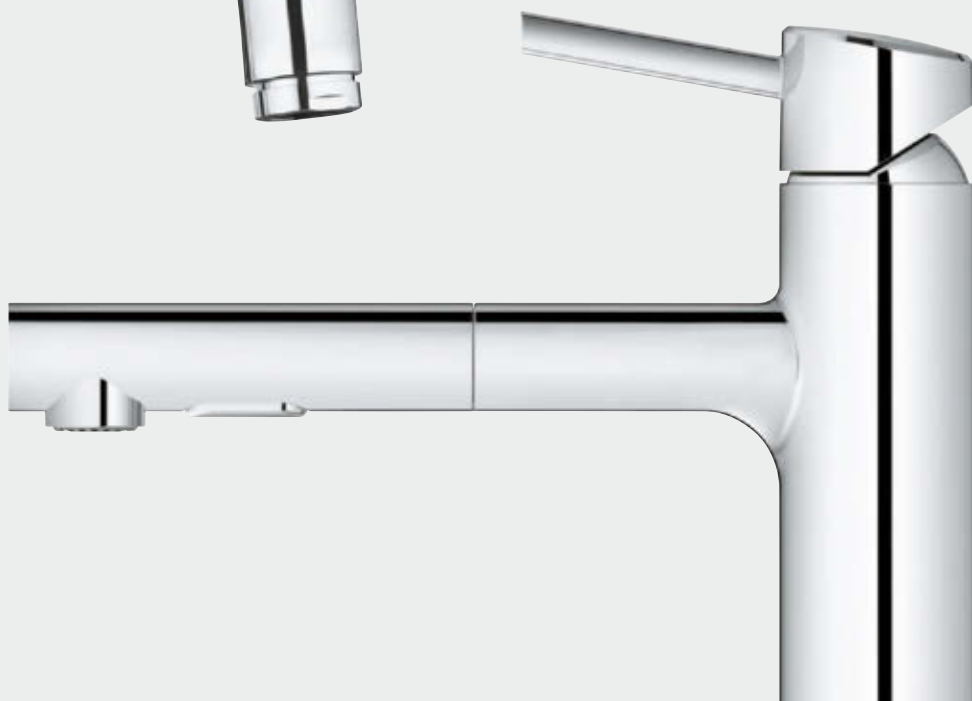

## RODZAJE WYLEWEK

Nasza kolekcja wylewek umożliwia połączenie komfortu i wygody z ogromną elastycznością w kwestii wzornictwa. Oferujemy wylewki o różnorodnych wysokościach, od kompaktowych, przeznaczonych do małych przestrzeni, po wysokie, idealne do napełniania garnków, oraz szeroką gamę wylewek w kształcie U, C i L, dzięki czemu można wybrać coś idealnie pasującego do każdego stylu. Potrzebujesz jeszcze więcej wygodnych opcji? Wylewki obrotowe albo wyciągane, zapewniają jeszcze więcej swobody w kuchniach, w których dużo się dzieje.