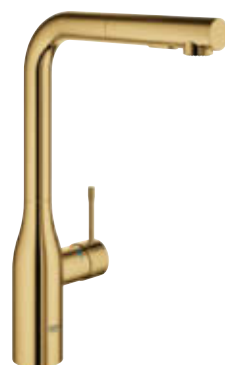

WARM SUNSET | **DA0**

HARD GRAPHITE | **A00**

COOL SUNRISE | **GLO**

POLISHED NICKEL | **BE0**

SUPERSTEEL | **DC0**

**30 269 000**  
Bateria zlewozmywakowa

**30 270 000**

Bateria zlewozmywakowa  
z wysoką, wyciąganą wylewką  
i przełącznikiem strumieni