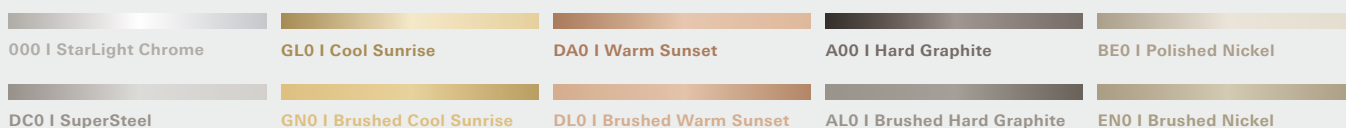

GROHE PVD

NIEZWYKLE TWARDA I ODPORNA NA ZARYSOWANIA POWIERZCHNIA

NIEZWYKLE TRWAŁE POWŁOKI: OD SZLACHETNEGO MATU PO DIAMENTOWY POŁYSK

Baterie GROHE zostały wykonane tak, żeby wyglądać pięknie przez długie lata. Recepta na sukces kryje się w jakości naszych powłok. GROHE wykorzystuje najnowocześniejszą technologię do tworzenia powierzchni swoich produktów, które wyróżniają się trwałością. Mechanizm tworzenia powłoki polegający na osadzeniu jej z fazy gazowej przy wykorzystaniu zjawisk fizycznych, zwany PVD, gwarantuje, że będzie ona trzy razy twardsza i bardziej odporna na zarysowania. Proces umożliwia również uzyskanie doskonale połyskującego złota czy wyrafinowanej powłoki ze stali nierdzewnej. Dzięki temu baterie GROHE zachwycają swoim wyglądem i solidnym wykonaniem.

NOWE KOLORY