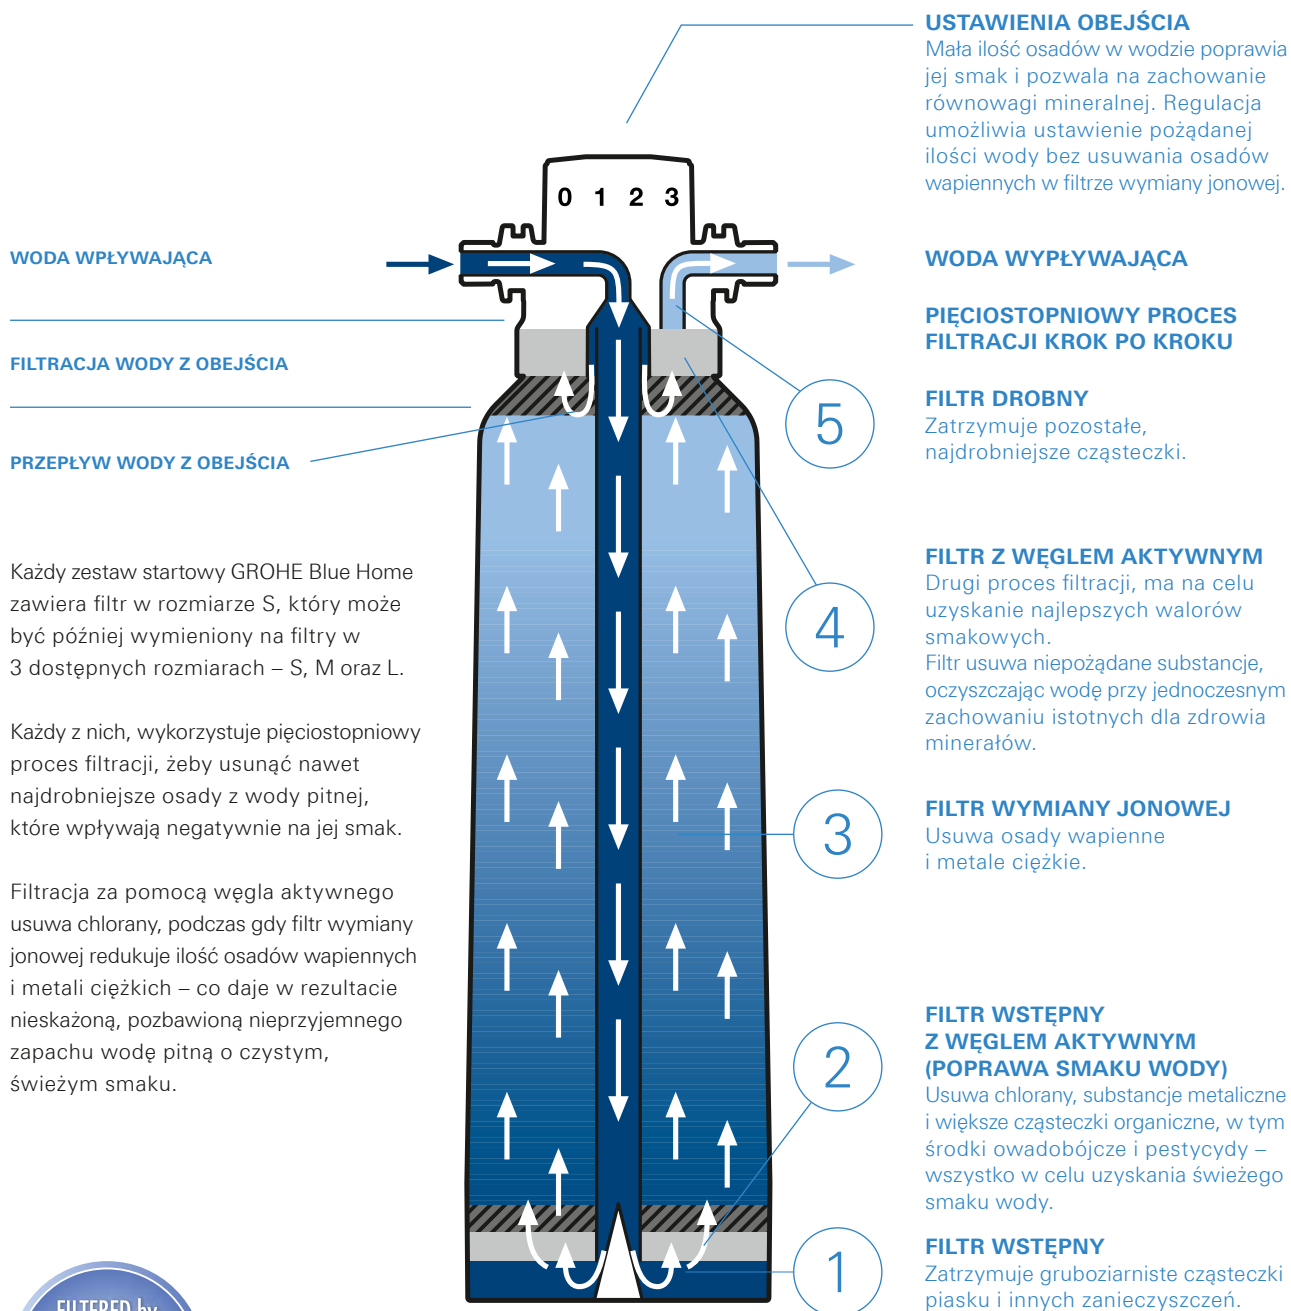

## CAŁA MAGIA ZAKLĘTA JEST W FILTRZE

Żeby stworzyć system GROHE Blue, nawiązaliśmy współpracę z BWT, europejskim liderem na rynku producentów filtrów do wody. Pragnęliśmy dać naszym klientom radość płynącą z picia wody o niebywałych właściwościach smakowych i odświeżających. Filtr zastosowany w GROHE Blue działa w oparciu o 5-stopniowy proces filtracji, który pozwala na usunięcie z wody nawet najmniejszych cząsteczek szkodliwych substancji i jednocześnie pozostawienie w niej istotnych dla zdrowia minerałów.