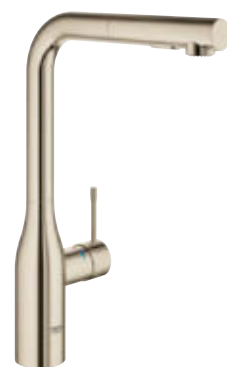

WARM SUNSET | **DA0**

HARD GRAPHITE | **A00**

COOL SUNRISE | **GLO**

POLISHED NICKEL | **BE0**

SUPERSTEEL | **DC0**

**30 269 000**  
Bateria zlewozmywakowa

**30 270 000**

Bateria zlewozmywakowa  
z wysoką, wyciąganą wylewką  
i przełącznikiem strumieni