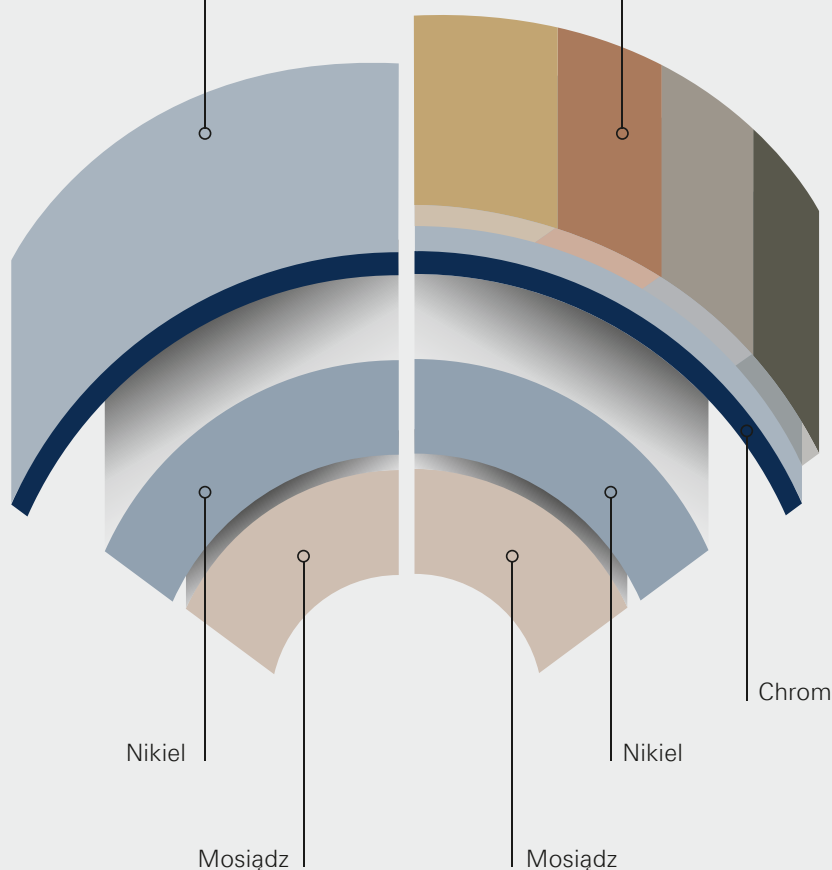

## NIEZWYKLE TWARDA I ODPORNA NA ZARYSOWANIA POWIERZCHNIA

### NIEZWYKLE TRWAŁE POWŁOKI: OD SZLACHETNEGO MATU PO DIAMENTOWY POŁYSK

Baterie GROHE zostały wykonane tak, żeby wyglądać pięknie przez długie lata. Recepta na sukces kryje się w jakości naszych powłok. GROHE wykorzystuje najnowocześniejszą technologię do tworzenia powierzchni swoich produktów, które wyróżniają się trwałością. Mechanizm tworzenia powłoki polegający na osadzeniu jej z fazy gazowej przy wykorzystaniu zjawisk fizycznych, zwany PVD, gwarantuje, że będzie ona trzy razy twardsza i bardziej odporna na zarysowania. Proces umożliwia również uzyskanie doskonale połyskującego złota czy wyrafinowanej powłoki ze stali nierdzewnej. Dzięki temu baterie GROHE zachwycają swoim wyglądem i solidnym wykonaniem.

### NOWE KOLORY

#### GROHE PVD

10 x większa odporność na zarysowania  
3 x twardsza powierzchnia