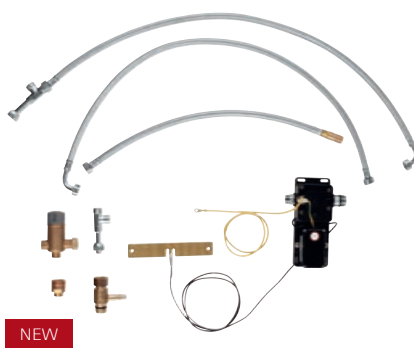

NEW

30 309 000
Retro-Fit set for å oppgradere hvilket
som helst GROHE uttrekk kjøkkenkran
med FootControl teknologi

40 535 000
Cosmopolitan soap dispenser
for liquid soaps
storage bin 0.4 l

GROHE
SilkMove®