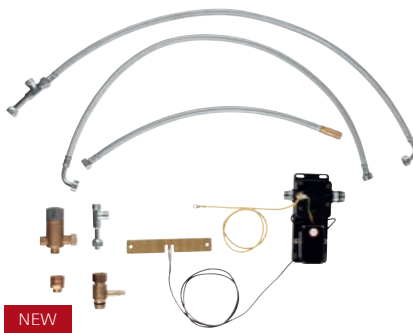

NEW

30 309 000
Retro-Fit set for å oppgradere hvilket
som helst GROHE uttrekk kjøkkenkran
med FootControl teknologi

40 535 000 / NRF 4221045
40 535 DC0
Cosmopolitan såpedispenser
til flytende såpe
Oppbevaringsboks 0,4 l

Fargealternativer:

● 000/001 | StarLight krom | ● DC0/DC1 | SuperSteel

GROHE
SilkMove®

GROHE
StarLight®

Uttrekkbar
dusj

Uttrekkbar
Mousseur

Åpen
varmtvannsbereder

Stopp
Ventil

Komfort
Høyde

Sving
stopp

Forover
Roterende hendel

Easy
Dock