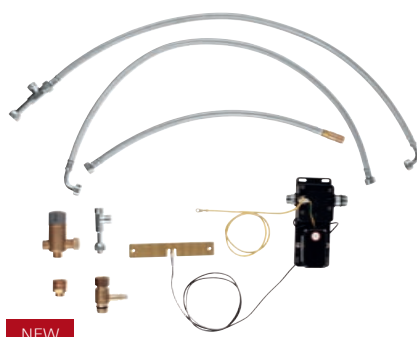

33 782 000 / NRF 4220227
 33 782 SD0 / NRF 4220221
 Blandebatteri
 med uttrekkbar dobbeldusj

33 786 000 / NRF 4220222
 33 786 SD0 / NRF 4220223
 Blandebatteri
 med uttrekkbar mousseur

NEW
 30 309 000
 Retro-Fit set for å oppgradere hvilket
 som helst GROHE uttrekk kjøkkenkran
 med FootControl teknologi