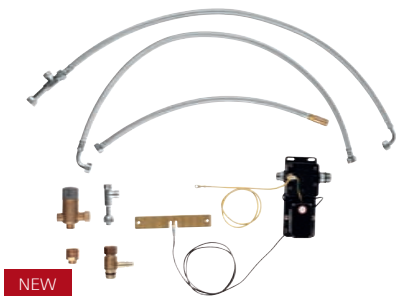

30 309 000
Retro-Fit set for å oppgradere hvilket
som helst GROHE uttrekk kjøkkenkran
med FootControl teknologi

Fargealternativer:

● 000 | StarLight krom | ● DC0 | SuperSteel

GROHE
SilkMove®

GROHE
StarLight®

Uttrekkbar
dusj

Uttrekkbar
Mousseur

Åpen
varmtvannsbereder

Komfort
Høyde

Easy
Dock