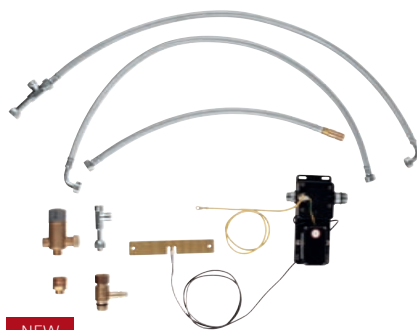

NEW

30 309 000
Retro-Fit set for å oppgradere hvilket som helst GROHE uttrekk kjøkkenkran med FootControl teknologi

Fargealternativer:

● 000 | StarLight krom | ● DC0 | SuperSteel

GROHE
SilkMove®

GROHE
StarLight®

Professional
Dusj

Komfort
Høyde

Forover
Roterende hendel