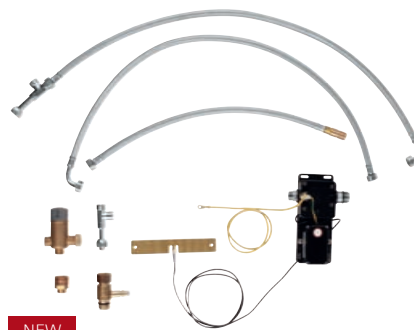

33 930 002
Kjøkkenbatteri med medium tut
33 931 002
for åpen vann varmer

33 933 002
Kjøkkenbatteri med medium tut
med uttrekkbar dual spray

32 941 002
Kjøkkenbatteri med lav tut

32 942 002
Sink mixer low spout
with pull-out dual spray