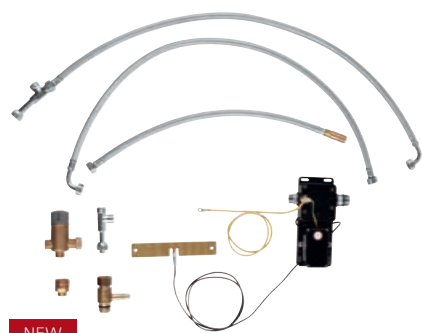

30 269 000 / NRF 4220715
30 269 DC0 / NRF 4220716
Blandebatteri
høy kran

NEW

30 309 000
Retro-Fit set for å oppgradere hvilket
som helst GROHE uttrekk kjøkkenkran
med FootControl teknologi

NEW

Fargealternativer:

● 000 | StarLight krom | ● DC0 | SuperSteel

GROHE
SilkMove®

GROHE
StarLight®

Uttrekkbar
Dobbeldusj

Komfort
Høyde

Sving
stopp

Forover
Roterende hendel

Easy
Dock