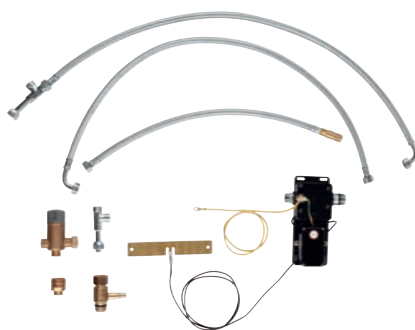

30 309 000

Retro-Fit set for å oppgradere hvilket som helst GROHE uttrekk kjøkkenkran med FootControl teknologi

40 535 000 / NRF 4221045

40 535 DC0
Cosmopolitan såpedispenser til flytende såpe
Oppbevaringsboks 0,4 l

Fargealternativer:

● 000 | StarLight Chrome | ● DC0 | SuperSteel

GROHE
SilkMove®

GROHE
StarLight®

Foot
Control

Professional
Dusch

Hastighet
Ren

Komfort
Høyde

Forover
Roterende hendel