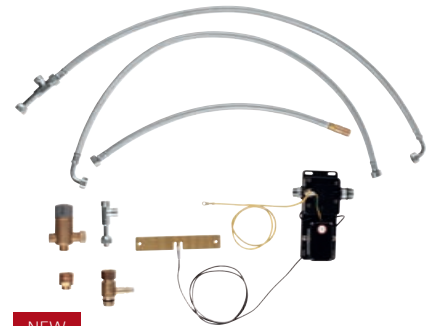

Easy
Dock

30 215 000 / 30 215 DC0
Kjøkkenbatteri
med uttrekkbar dual spray

30 309 000
Retro-Fit set for å oppgradere hvilket
som helst GROHE uttrekk kjøkkenkran
med FootControl teknologi

40 537 000 / 40 537 DC0
Autentisk såpe dispenser
for flytende såpe
lagrings bøtte 0,4l