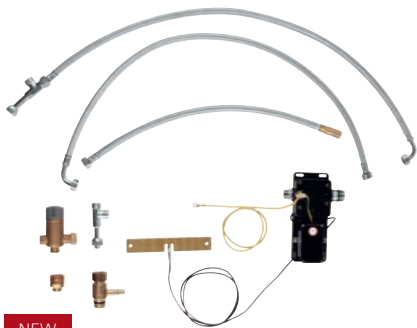

30 309 000
Retro-Fit set for å oppgradere hvilket
som helst GROHE uttrekk kjøkkenkran
med FootControl teknologi

Fargealternativer:

● 000 | StarLight krom | ● DC0 | SuperSteel

GROHE
SilkMove®

GROHE
StarLight®

Uttrekkbar
Dobbeldusj

Uttrekkbar
dusj

Uttrekkbar
Mousseur

Åpen
varmtvannsbereder

Komfort
Høyde

Easy
Dock