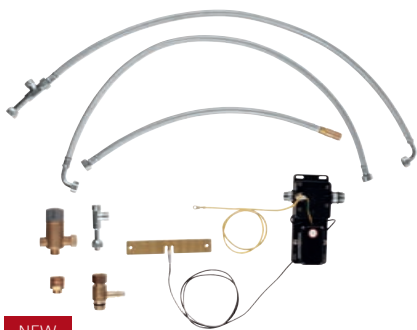

32 950 000 / NRF 4221317
32 950 DC0 / NRF 4221318
Profesjonelt kjøkkenbatteri

NEW

30 309 000
Retro-Fit set for å oppgradere hvilket
som helst GROHE uttrekk kjøkkenkran
med FootControl teknologi

Fargealternativer:

● 000 | StarLight krom | ● DC0 | SuperSteel

GROHE
SilkMove®

GROHE
StarLight®

Professional
Dusj

Uttrekkbar
Dobbeldusj

Hastighet
Ren

Komfort
Høyde

Sving
stopp

Easy
Dock