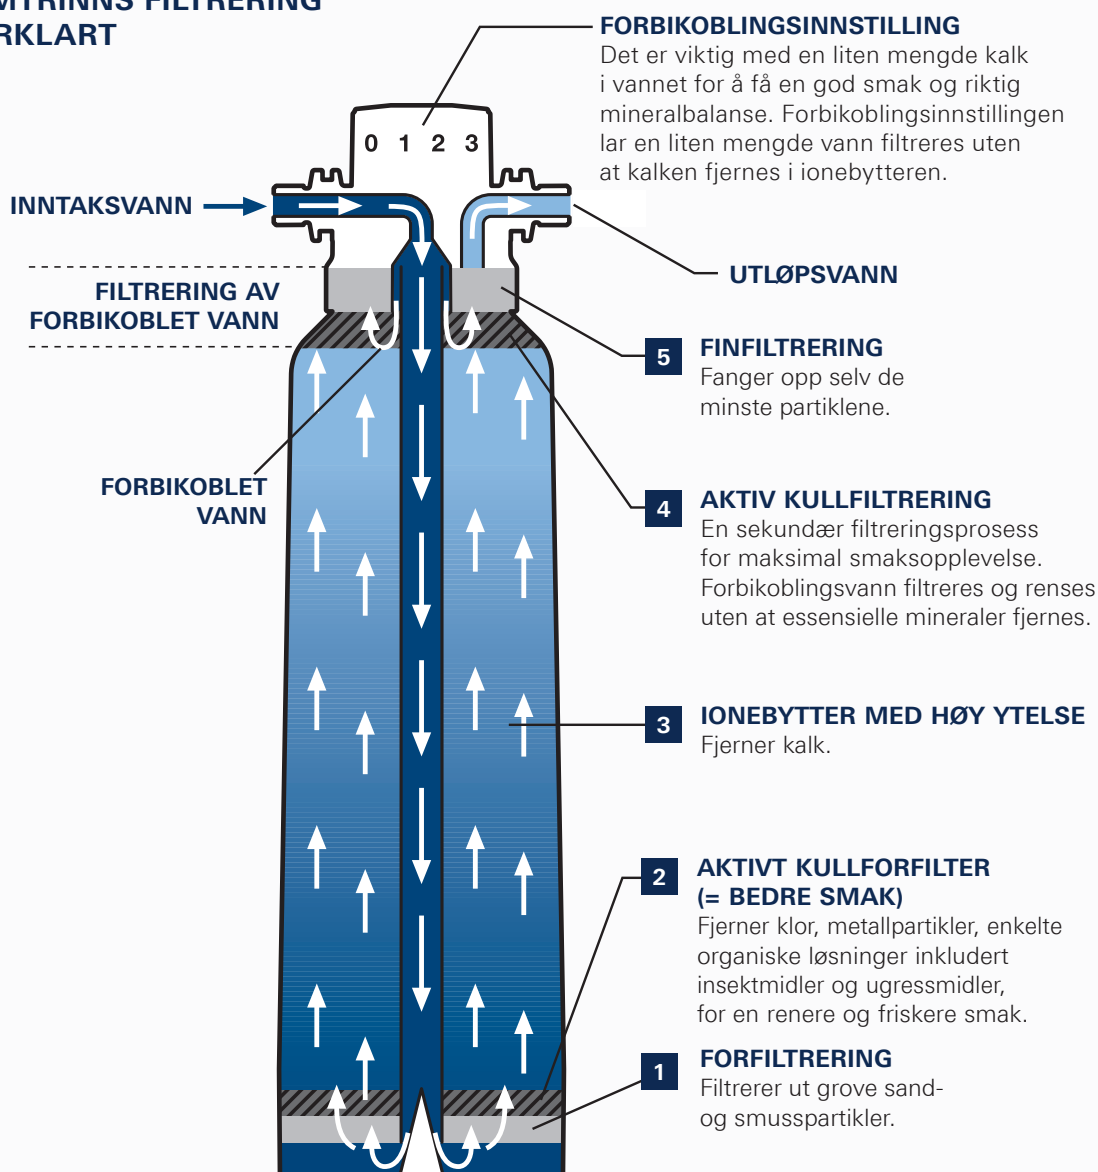

FOR Å LAGE EN LITER
FLASKEVANN BRUKES
DET SYV LITER VANN.

GROHE BLUE®
BRUKER BARE EN.

BWT FILTERTEKNOLOGI

Teknologien lar deg smake forskjellen

I forbindelse med vårt GROHE Blue®-system har vi arbeidet sammen med BWT, Europas ledende eksperter på filtrert vann, for å sørge for at vårt system gir en overlegen forfriskende drikkeopplevelse.

GROHE Blue®-filtre bruker en femtrinns filtreringsprosess for å fjerne selv de minste partiklene fra vannet, men de fjerner ikke de viktige og sunne mineralene.

FEMTRINNS FILTRERING FORKLART

Med GROHE Blue® kan du velge filterstørrelse. Du kan også velge mellom tre ulike filtre slik at du får perfekt drikkevann uansett om du har hardt eller mykt vann i ditt nabolag.