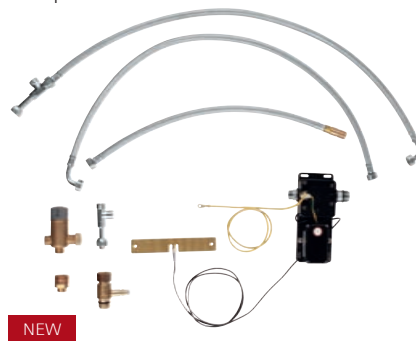

30 309 000
Retro-Fit set for å oppgradere hvilket
som helst GROHE uttrekk kjøkkenkran
med FootControl teknologi

Fargealternativer:

● 000/001 | StarLight krom | ● DC0/DC1 | SuperSteel

GROHE
SilkMove®

GROHE
StarLight®

Uttrekkbar
Dobbeldusj

Uttrekkbar
Mousseur

Åpen
varmtvannsbereder

Stopp
Ventil

Foran
vindu

Komfort
Høyde

Rotasjon
Stopp

Easy
Dock