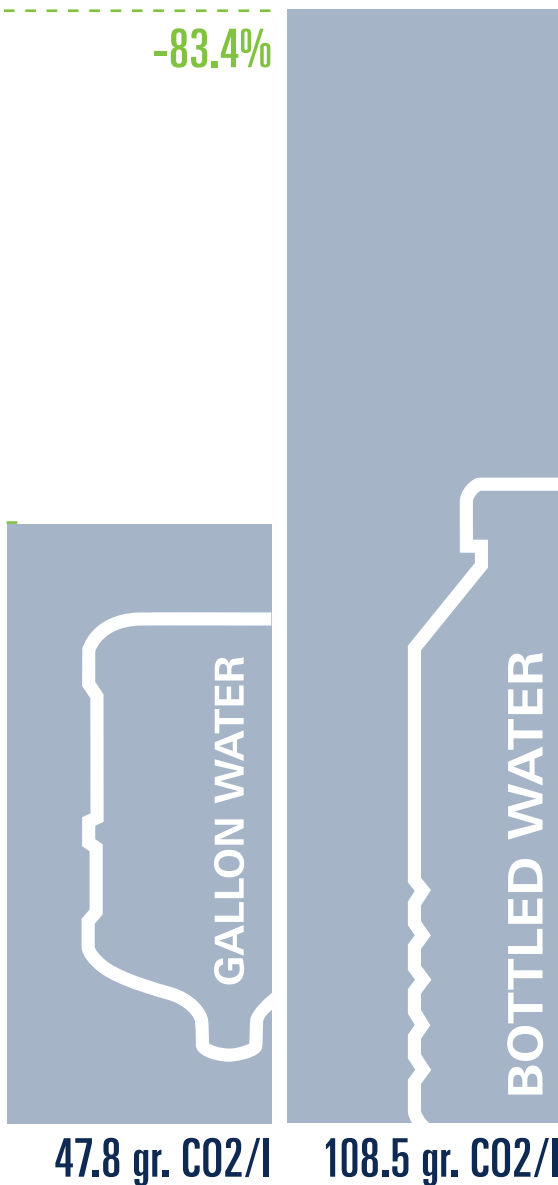

-83.4%

-62.4%