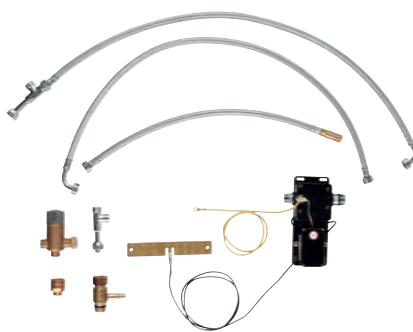

30 309 000

Retro-Fit set for å oppgradere hvilket
som helst GROHE uttrekk kjøkkenkran
med FootControl teknologi

40 535 000 / NRF 4221045

40 535 DC0
Cosmopolitan såpedispenser
til flytende såpe
Oppbevaringsboks 0,4 l

Fargealternativer:

● 000 | StarLight krom | ● DC0 | SuperSteel

GROHE
SilkMove®

GROHE
StarLight®

Foot
Control

Uttrekkbar
Dobbeldusj

Hastighet
Ren

Komfort
Høyde

Forover
Roterende hendel