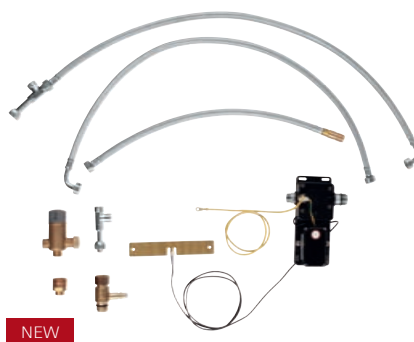

30 309 000
Retro-Fit set for å oppgradere hvilket
som helst GROHE uttrekk kjøkkenkran
med FootControl teknologi

GROHE
SilkMove®

GROHE
StarLight®

Uttrekkbar
Dobbeldusj

Sving
stopp

Easy
Dock