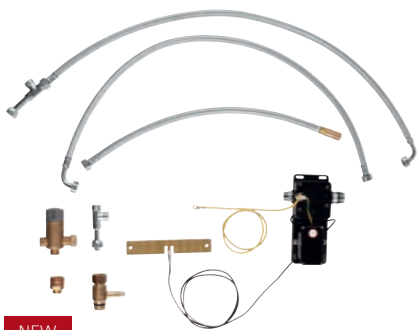

32 296 000 / NRF 4220268
32 296 SD0
Blandebatteri
med uttrekkbar mousseurdusj

30 026 000 / 30 026 SD0
Søylekran

NEW

30 309 000
Retro-Fit set for å oppgradere hvilket
som helst GROHE uttrekk kjøkkenkran
med FootControl teknologi