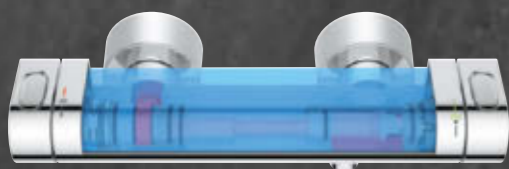

GROHE COOLTOUCH

SIKKERHET KOMMER FØRST MED 100 % GROHE COOLTOUCH.

GROHEs CoolTouch-teknologi sikrer at hele den ytre overflaten aldri overstiger foretrukket dusjtemperatur. Ved å utforme våre termostater med en innovativ avkjølingskanal, har vi opprettet en barriere mellom det varme vannet og kromoverflaten – så den aldri blir for varm. Øverst, Grohtherm 3000 og 2000 har GROHE CoolTouch veggkoblinger for å oppnå 100 % GROHE CoolTouch for økt sikkerhet. Dette sikkerhetstiltaket er spesielt nyttig for barn som ikke alltid klarer å finne ut om noe de berører er farlig varmt.

GROHE CoolTouch sikkerhetsdeksel med vannkjøling