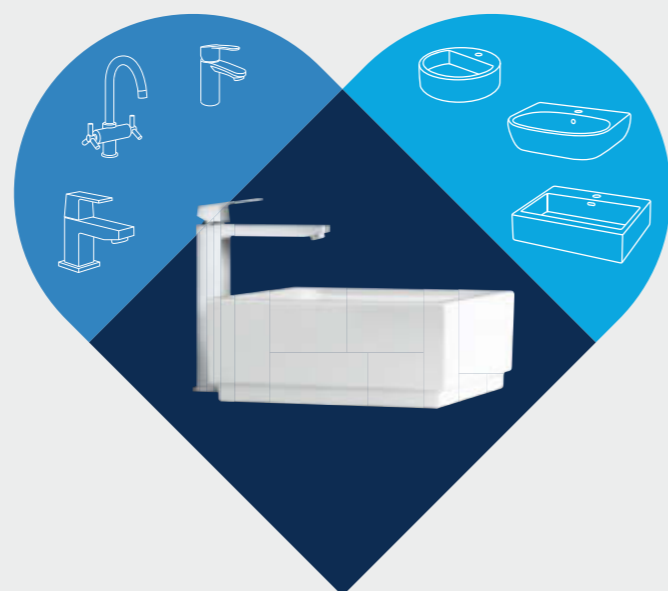

OM GOD OG PERFEKT INTERAKSJON.

Ønsker du ikke bare en kombinasjon av servant og armatur, men også en perfekt baderomsløsning? Ikke noe problem: I tillegg til testkriteriene "design", "komfort" og "vannmengde", tar det nye kriteriet "helhet" hensyn til hele GROHEs produktportefølje, som GROHEs eget designteam har kontrollert 100 %. Kun kombinasjoner som har fått tre stjerner i kategorien "helhet" vises som PerfectMatch. Alt er en perfekt match, både servanter, armatur, dusjløsninger og tilbehør. Heretter blir det veldig enkelt å finne en komplett baderomsløsning takket være GROHE PerfectMatch. Garantert harmoni mellom teknologi, utseende og stil.

Nyt den rene forventningen til vann: ditt eget, personlige drømmebaderom er bare noen sider og noen klikk unna: grohe.no/bestmatch