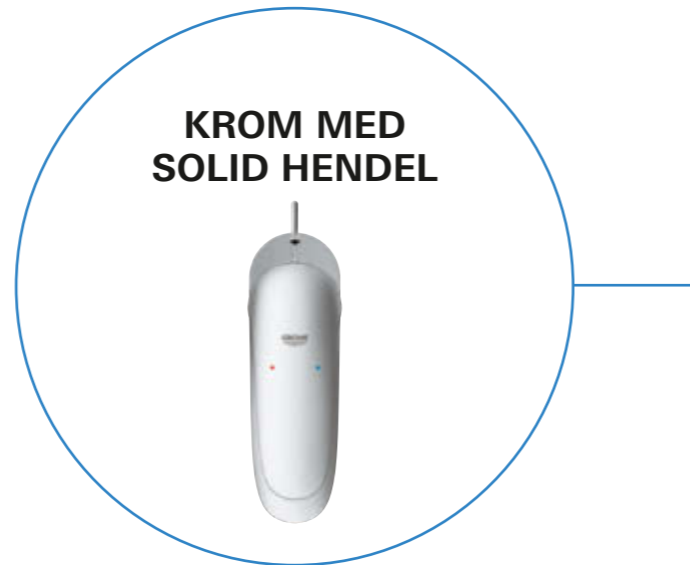

23 709 003
S-størrelse
Servantbatteri
med oppløft og avløpsgarnityr
og GROHE SilkMove ES

**KROM MED
SOLID HENDEL**

23 722 003
Dusjbatteri