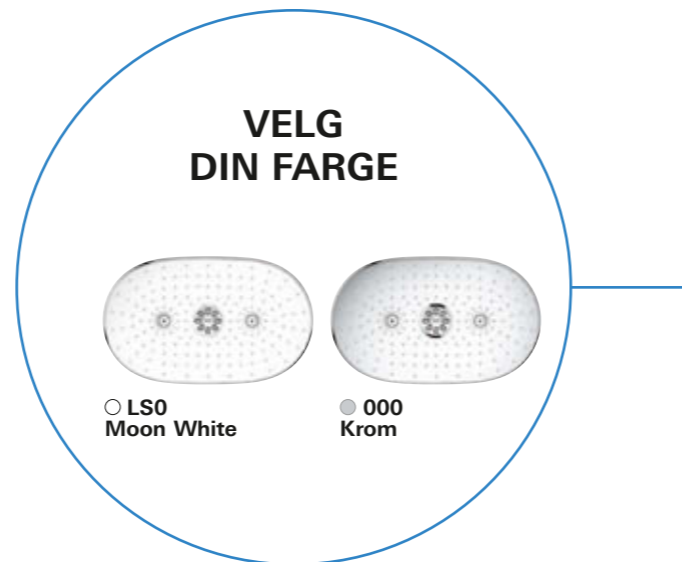

● ○

26 254 000 / LSO + 26 264 001
Rainshower 360 Duo
Hodedusjsett med dusjarm
Hodedusjstråler: GROHE PureRain /
GROHE Rain O²-strålemønster*
+ TrioMassage
450 mm dusjarm
+ separat ventil

● ○

26 450 000 / LSO + 26 264 001
Rainshower 360 Mono
Hodedusjsett med dusjarm
Hodedusjstråle: GROHE PureRain /
GROHE Rain O²-strålemønster*
450 mm dusjarm
+ separat ventil

○ LS0
Moon White

● 000
Krom