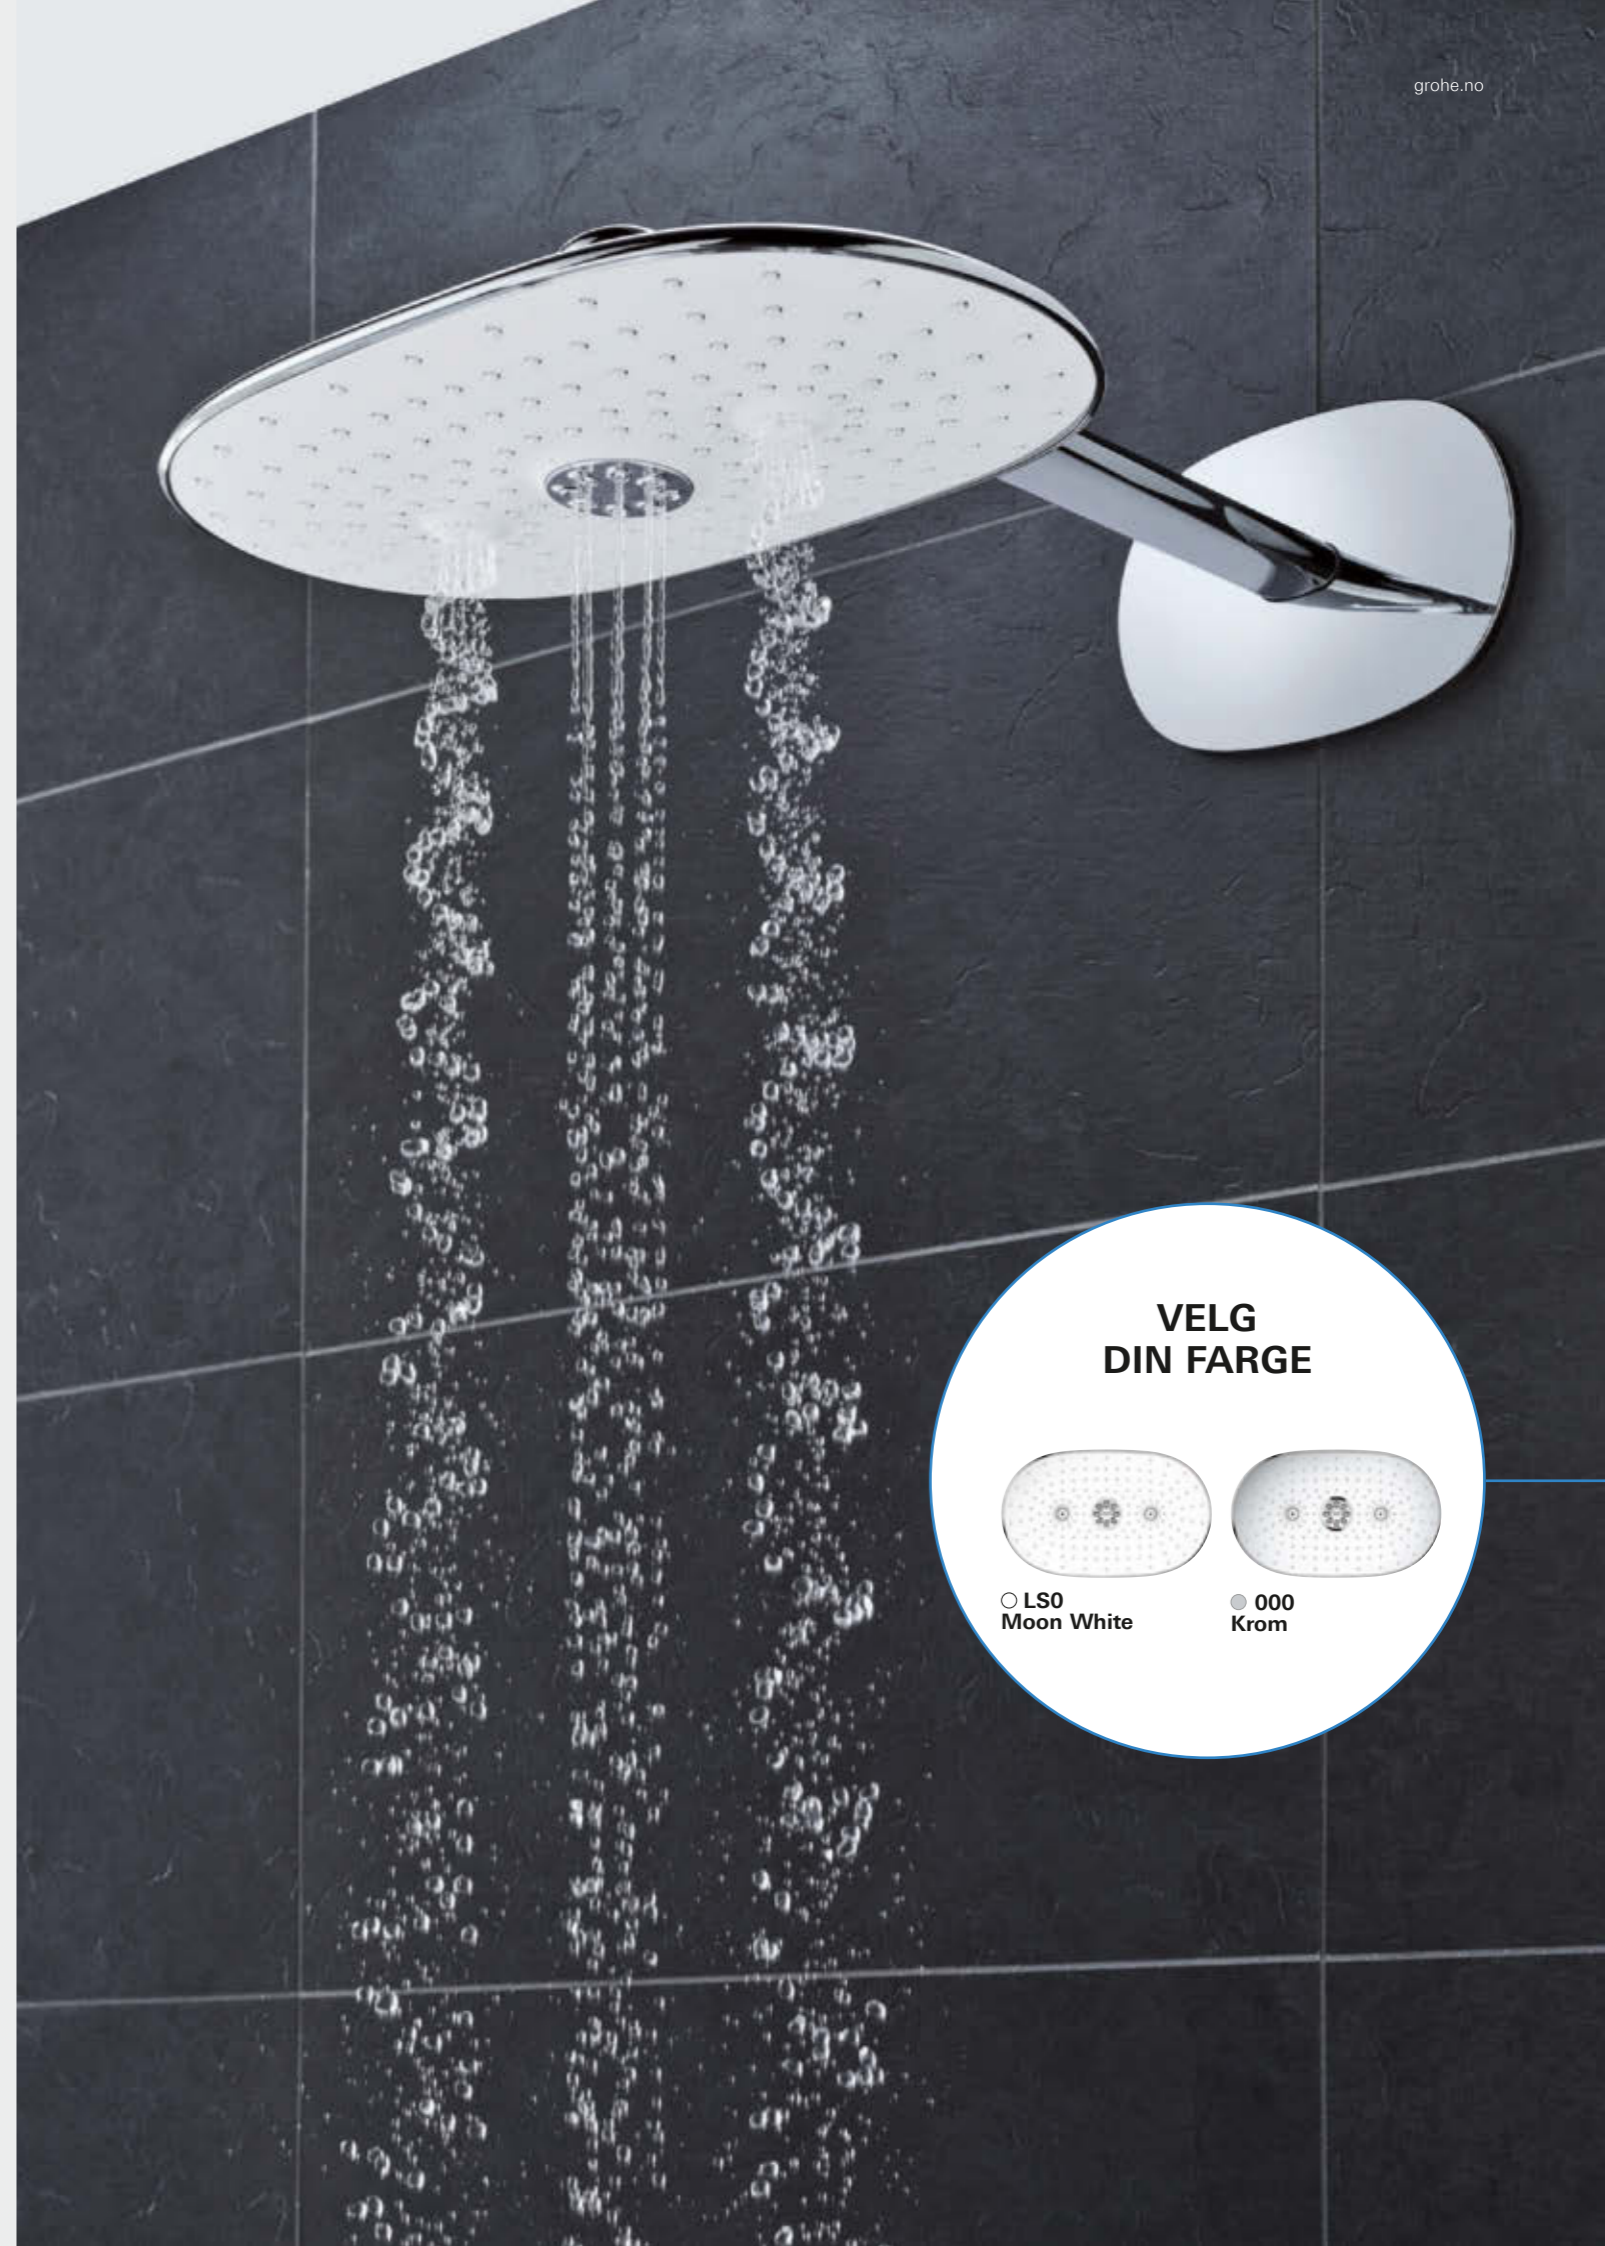

**VELG
DIN FARGE**

○ LS0
Moon White

● 000
Krom