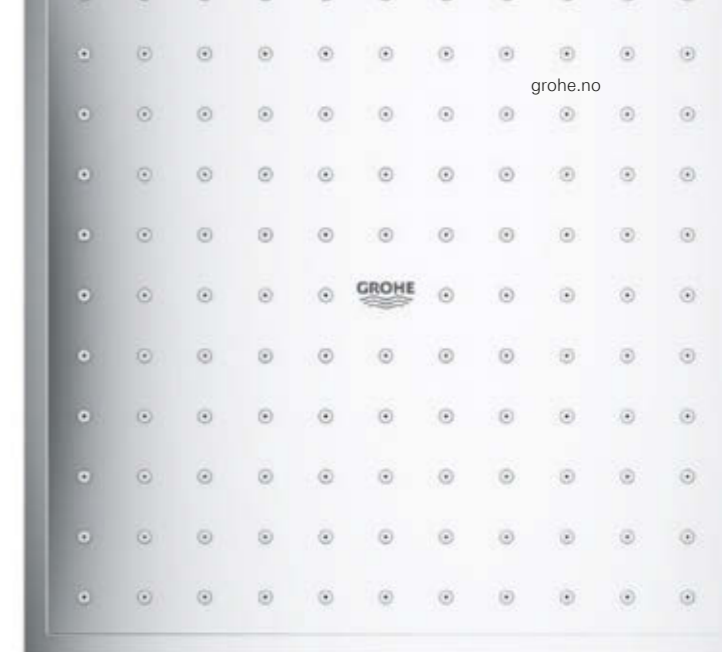

Rainshower Allure 230