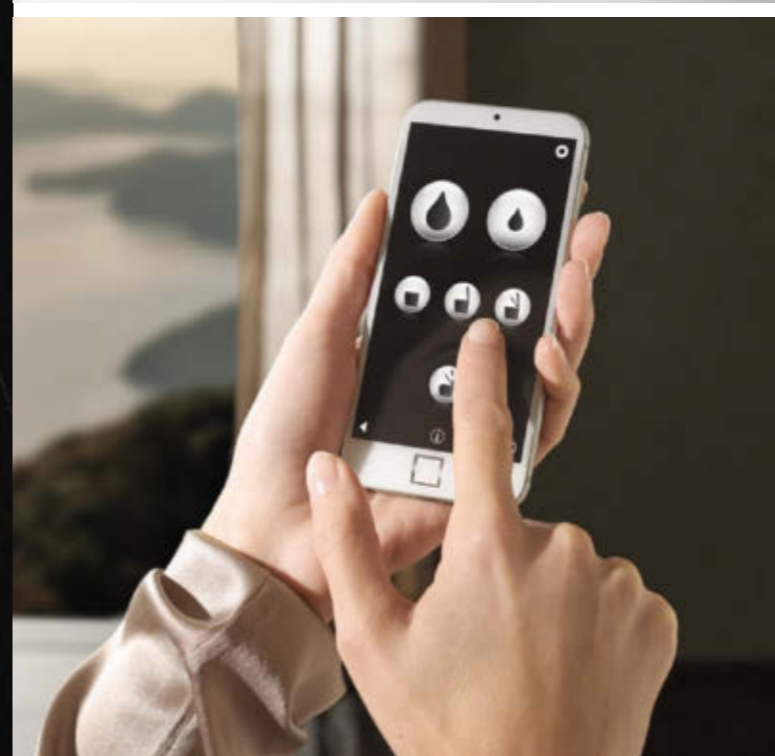

PERSONLIG KOMFORT

Med funksjoner som luktabsorbering, lufttørker, nattlys og smarttelefon-appen får du den beste komforten: Personlig komfort.