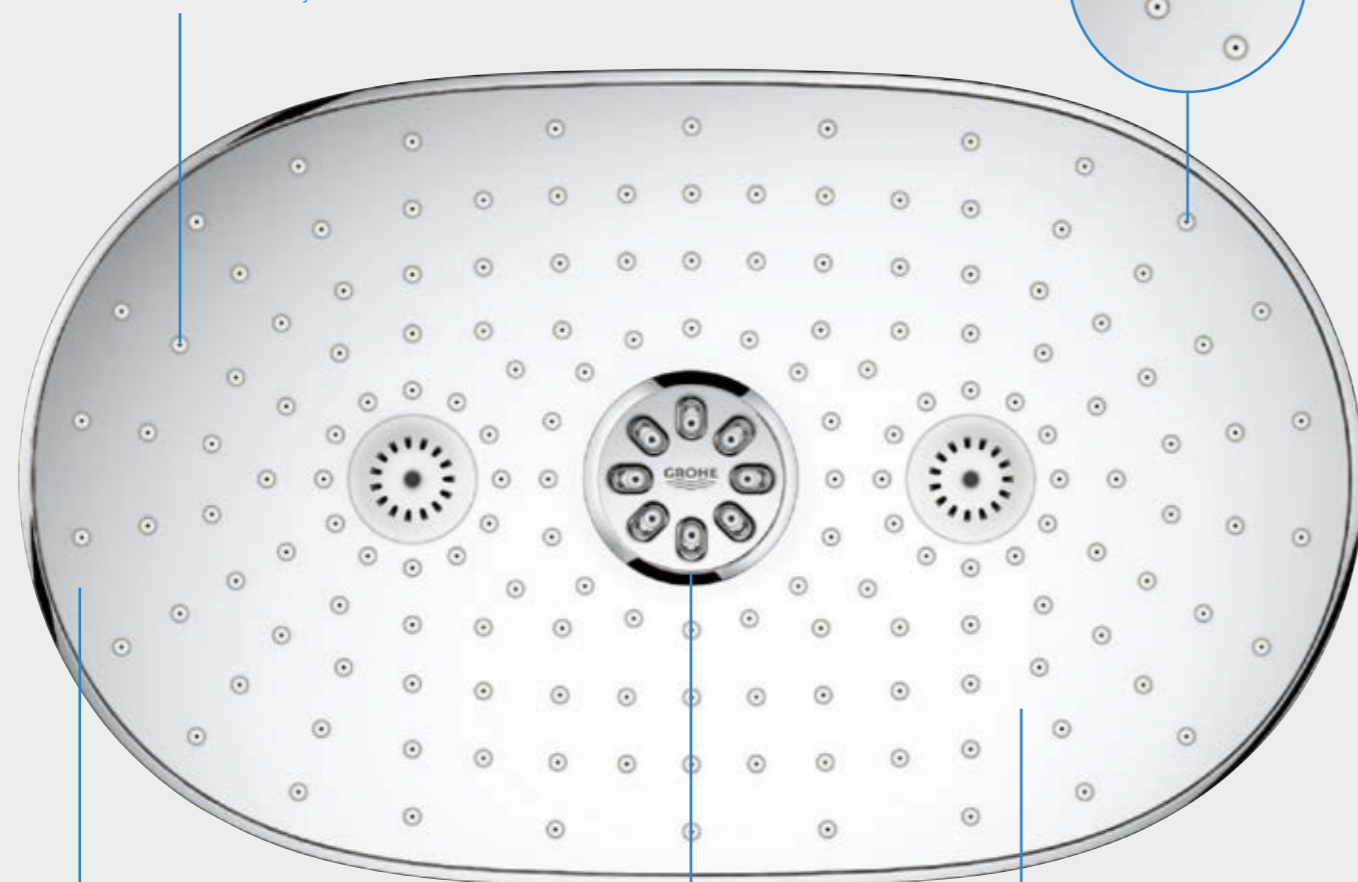

02

SMARTCONTROL KOMBI-DUSJSYSTEM

Den "skjulte" løsningen, uten synlig dusjstang, bare den imponerende hodedusjen Rainshower 360 og GROHE SmartControl.

03

SMARTCONTROL SKJULT

Maksimalt redusert. GROHE SmartControl skjult installeres bak vegg for å få et rent og minimalistisk uttrykk og bedre plass.

HODENE VÅRE ER FULLE AV IDEER – DETTE SKAPER BEDRE DUSJOPPLEVELSER

**NÅR DU GÅR I DUSJEN, VIL VI AT DU SKAL NYTE ALT
VANNET HAR Å TILBY.**

Derfor lar hodedusjene våre deg velge mellom ulike strålemønstre. Og med GROHE SmartControl kan du nyte flere mønstre samtidig. Prøv å kombinere GROHE PureRain med stimulerende TrioMassage. Eller trykk på en knapp for å veksle til hånddusjen. Alt er mulig, alt er nytelse. Med sine intuitive knapper gir GROHE SmartControl deg alt du trenger for å være i ditt eget element.

**GROHE RAINSHOWER 360
HODEDUSJ**

GROHE PureRain/GROHE Rain O²-stråle
som forhåndsinnstilt funksjon

Forbedrede SpeedClean-dyser

GROHE StarLight
krombelagt sprayplate

GROHE EasyClean
avtakbar sprayplate

NYHET! GROHE TRIOMASSAGE-STRÅLEMØNSTER

01

GROHE SMARTCONTROL SYNLIG

ALT VIL BLI AVSLØRT:

Kanskje har du lenge drømt om å forvandle den gamle dusjen din til en fantastisk dusjopplevelse. Hvis du planlegger et nytt baderom eller en renovering, er GROHE SmartControl synlig den perfekte løsningen. Det veggmonterte GROHE Rainshower SmartControl dusjsystemet gjør installasjonen til en lek – men resultatet blir fantastisk.