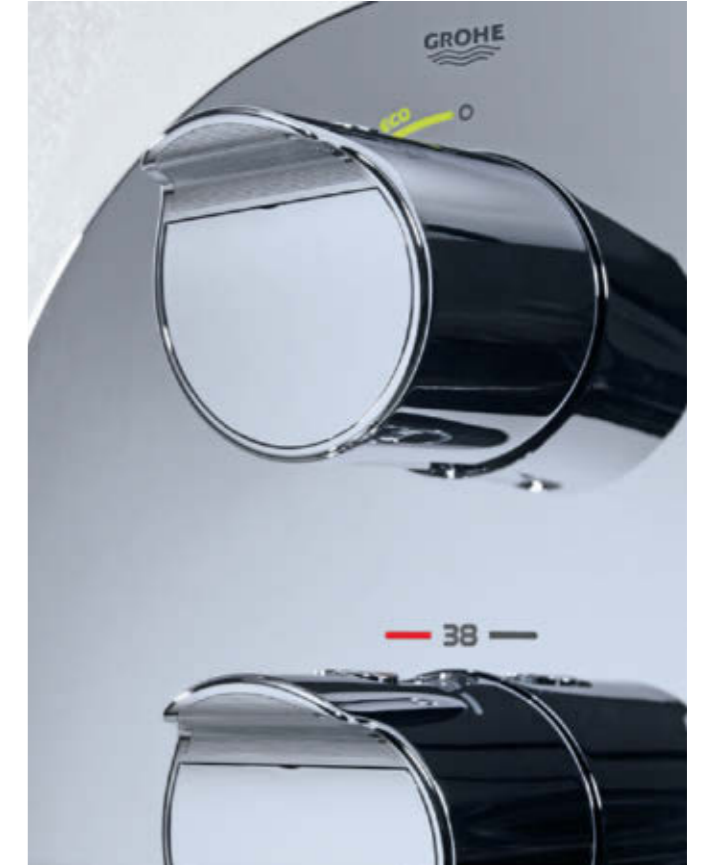

Grohtherm 2000s nye brett for synlig termostat er oppdatert til et EasyReach-brett av metall.

BESØK OSS PÅ NETT

[BADEROM >](#)

GROHTHERM 2000

34 469 001
Dusjbatteri med termostat
og GROHE EasyReach
dusjbrett av metall