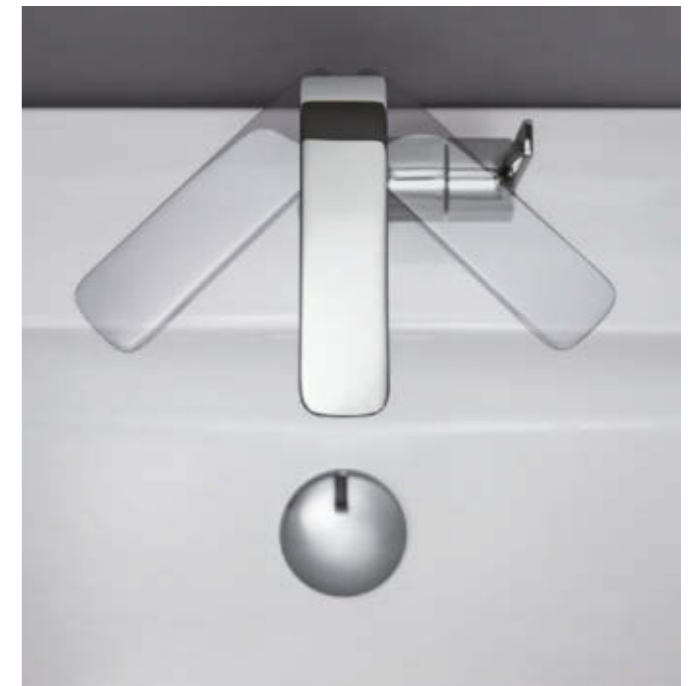

nyhet

19 409 001 + 23 571 000
M-størrelse
Servantbatteri veggmontert, 149 mm
+ separat skjult kropp