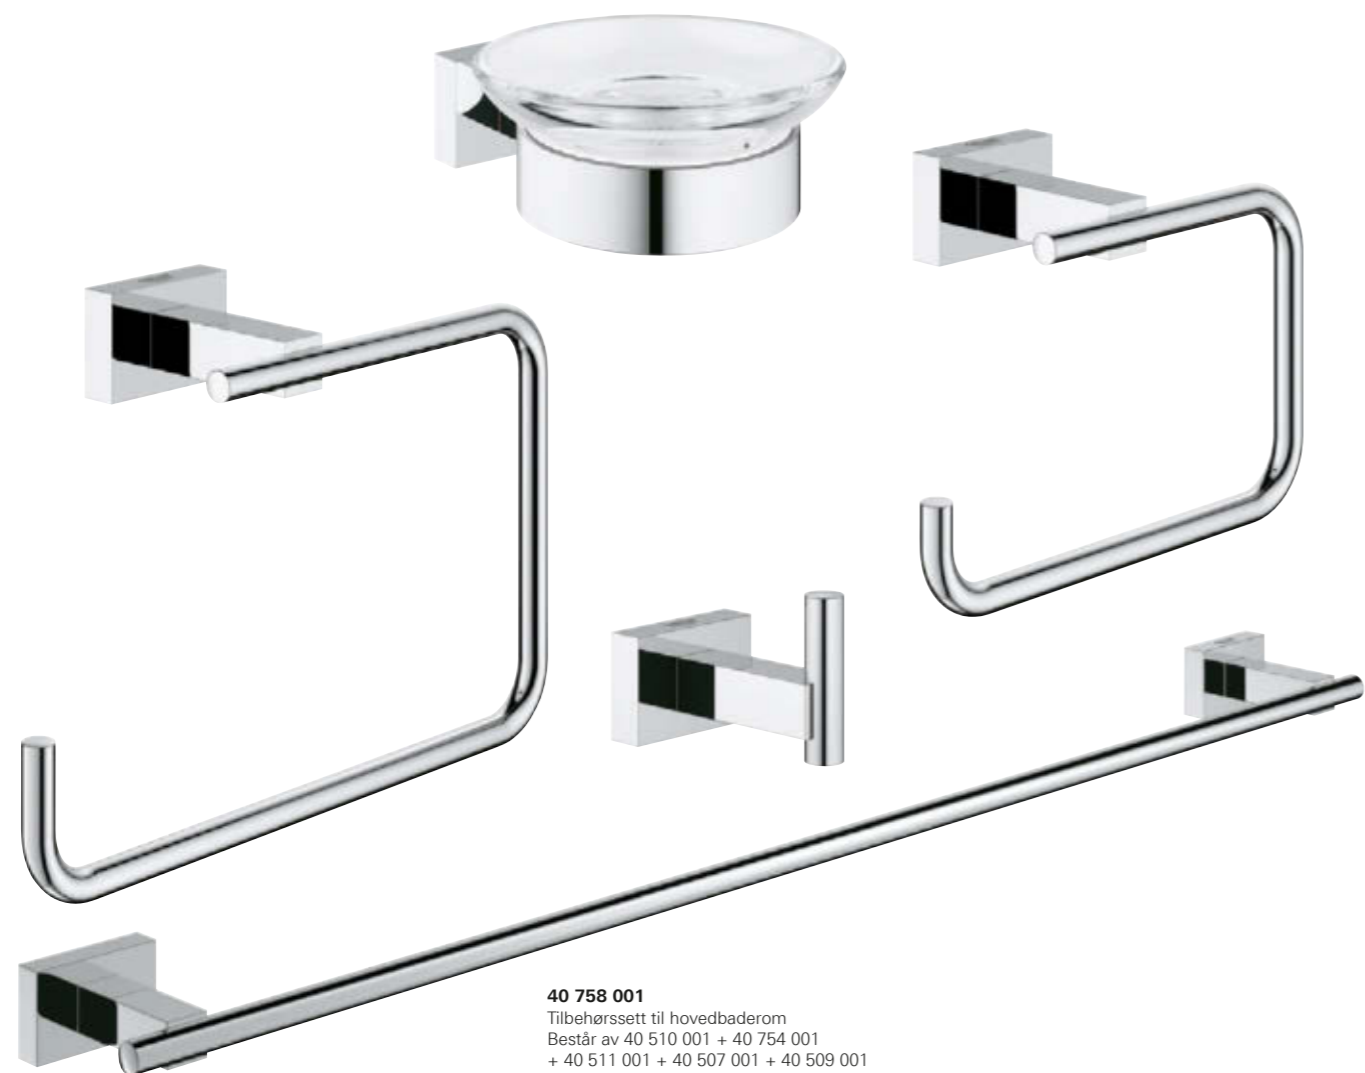

40 758 001
Tilbehørssett til hovedbaderom
Består av 40 510 001 + 40 754 001
+ 40 511 001 + 40 507 001 + 40 509 001

40 756 001
Pakke med holder og såpedispenser

40 755 001
Pakke med holder og krystallglass

40 754 001
Pakke med holder og såpeskål

40 394 001
Såpedispenser

40 372 001
Krystallglass

40 368 001
Såpeskål

40 508 001
Holder for glass, såpeskål
eller såpedispenser

40 777 001
Tilbehørssett til gjestebaderom
Pakke med 40 511 001 + 40 509 001
+ 40 507 001