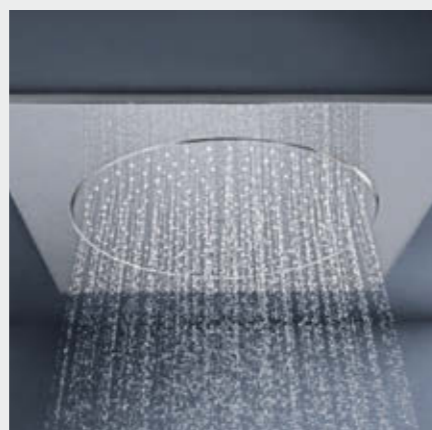

SIDE 164

02

HODEDUSJER

GROHE hodedusjer leveres i alle former og størrelser for å passe dine krav til både design og budsjett. Alle designere bruker GROHE DreamSpray-teknologi for en luksuriøs dusjstråle og uovertruffen dusjnyttelse.