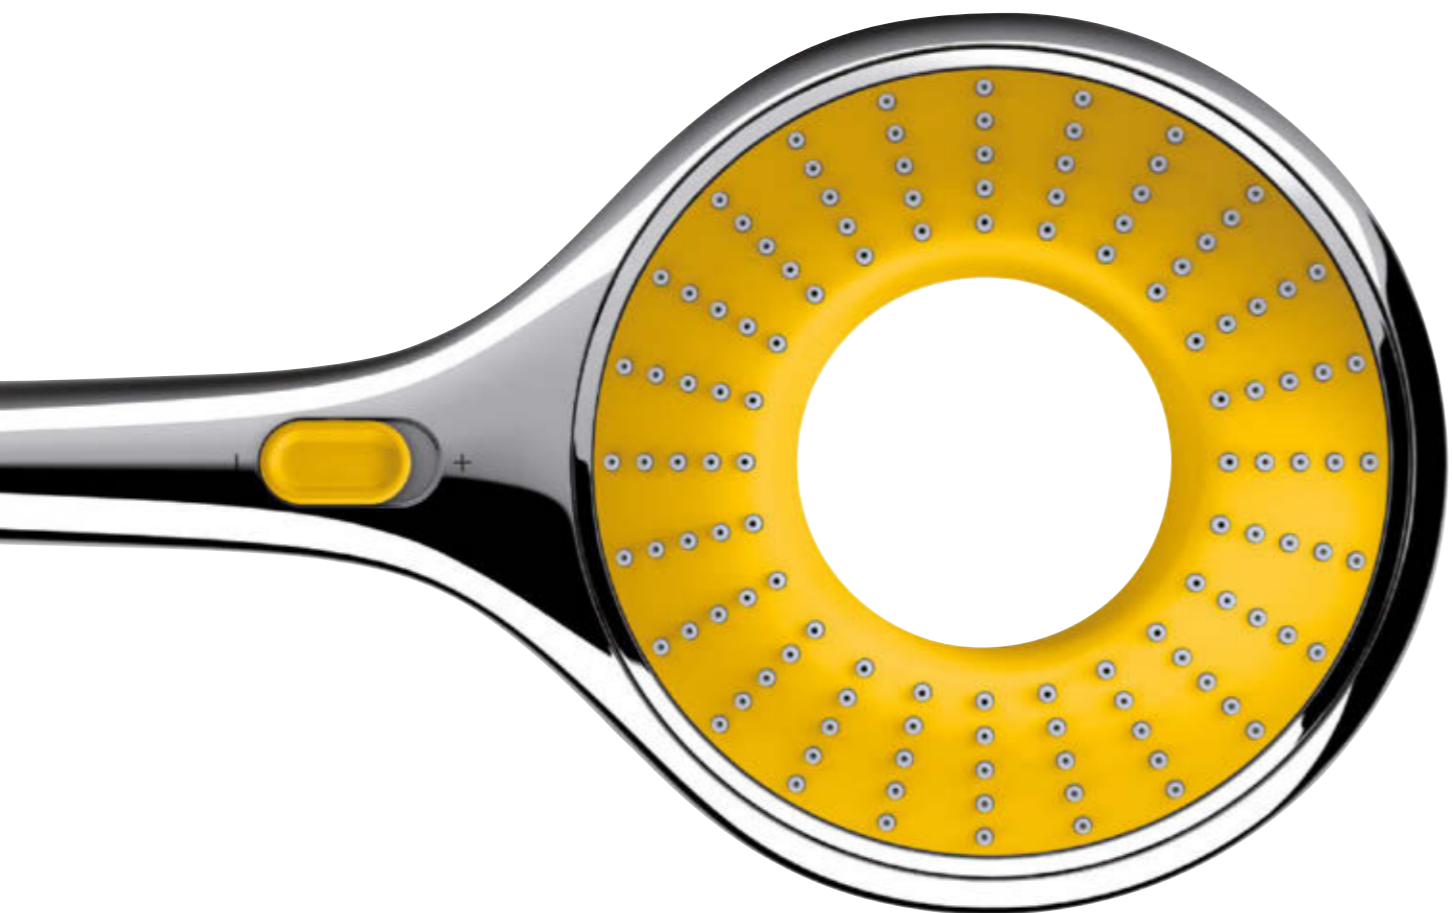

BESØK OSS PÅ NETT

[BADEROM >](#)

RAINSHOWER ICON