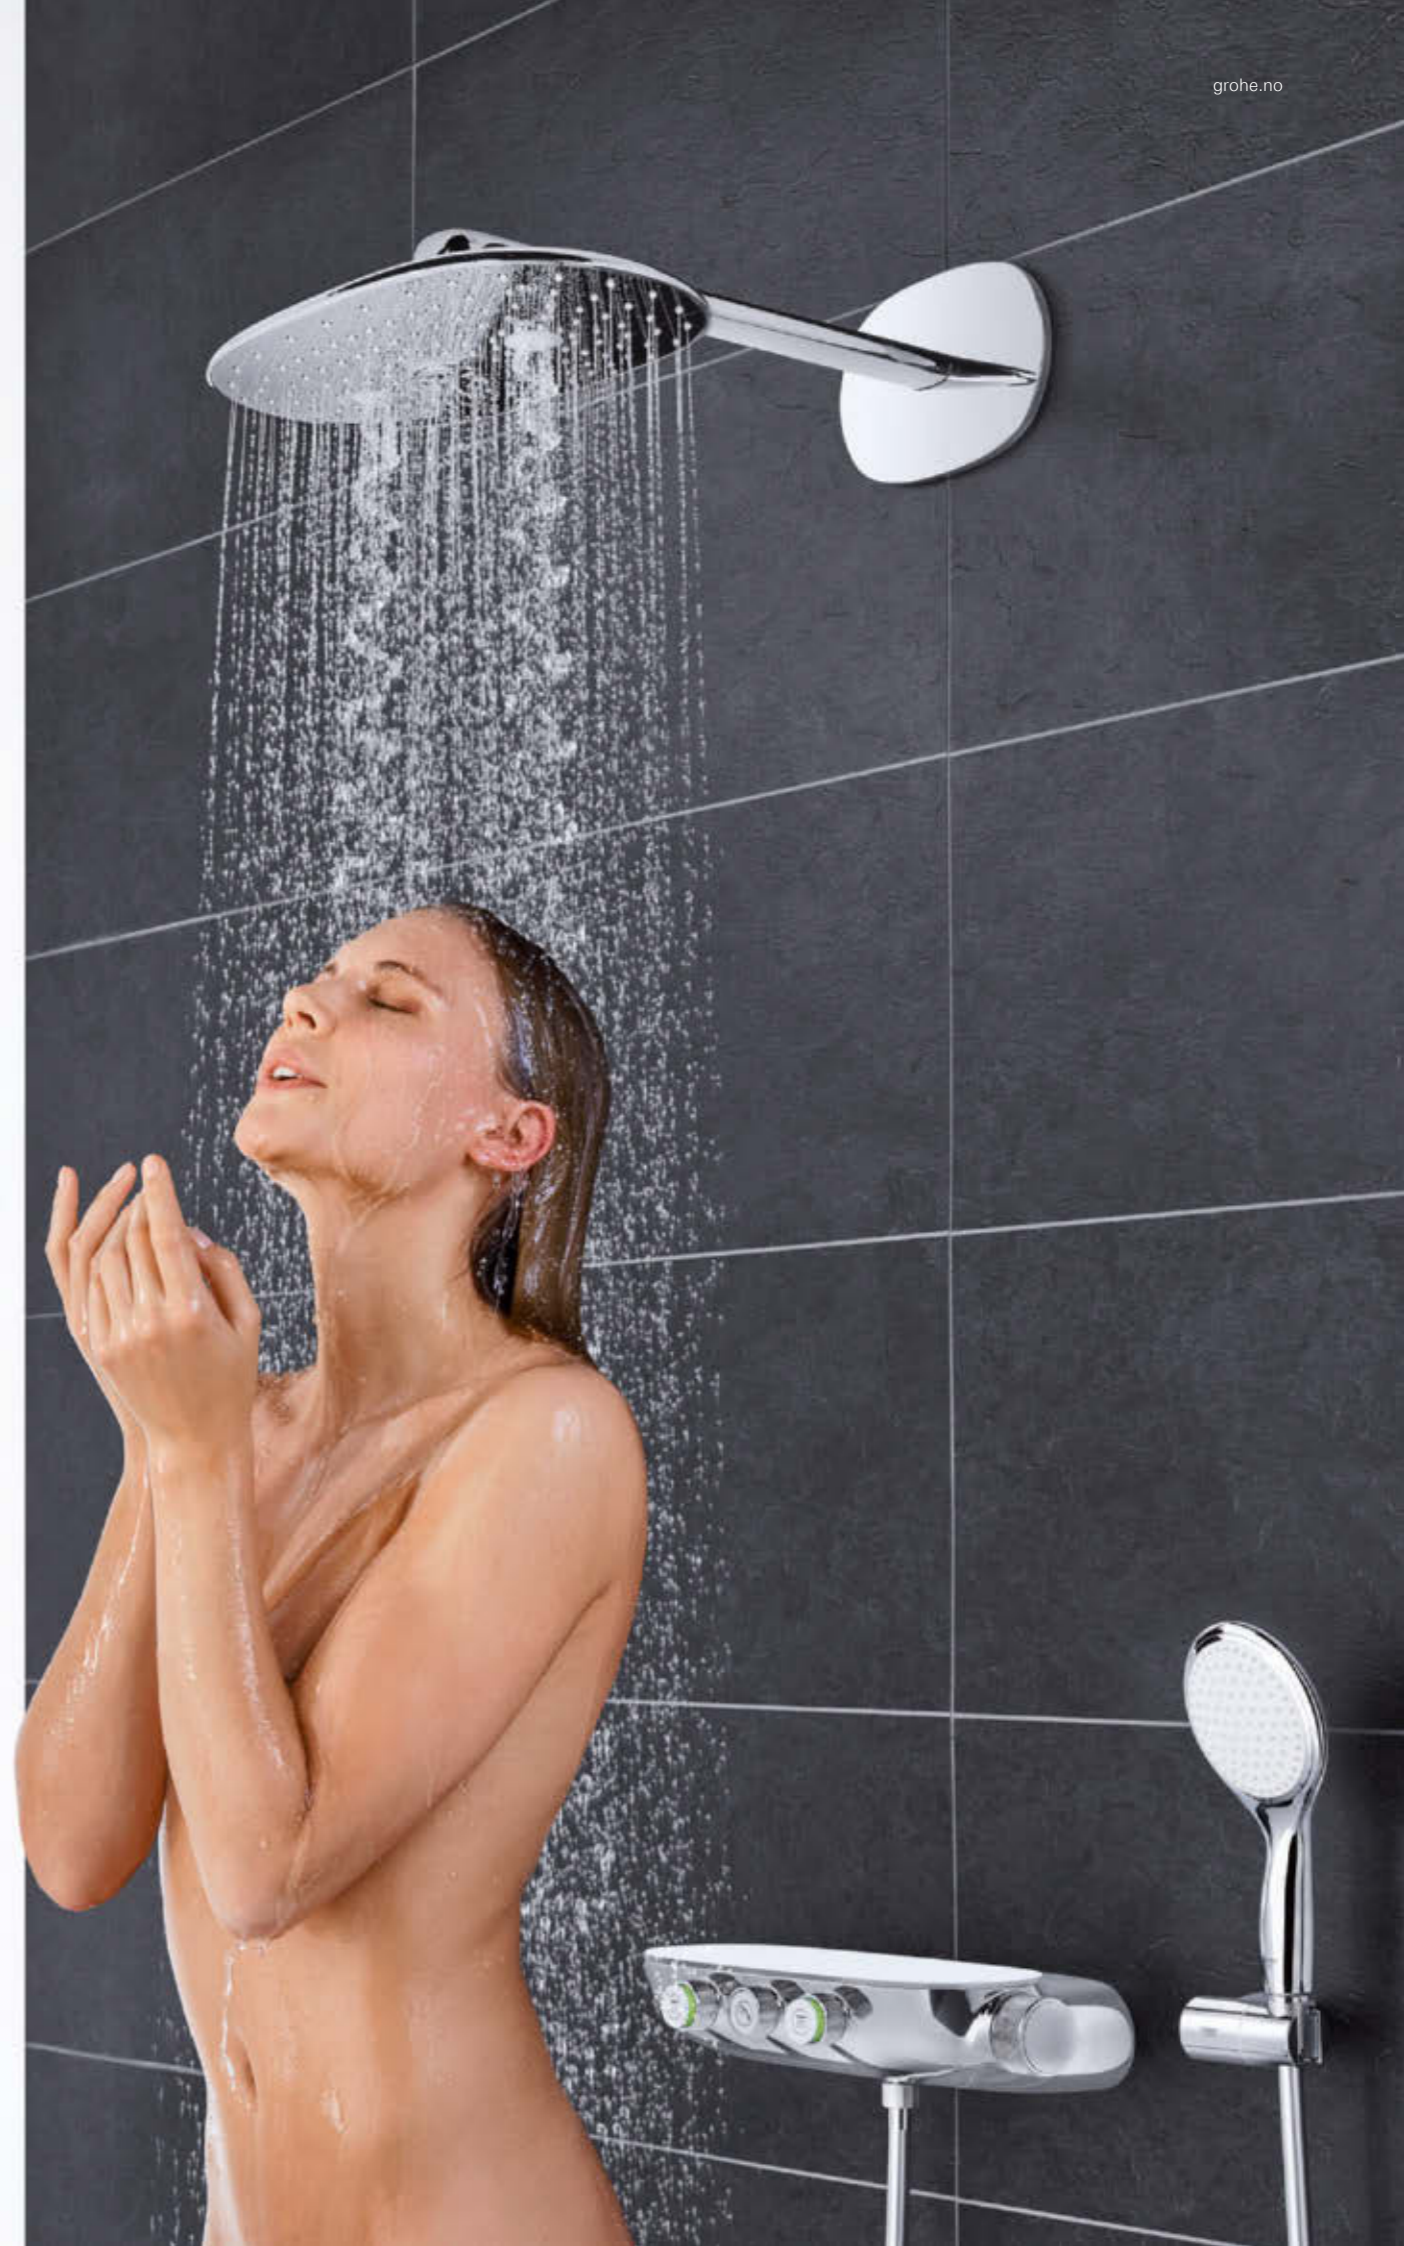

nyhet

02

GROHE SMARTCONTROL KOMBI-DUSJSYSTEM

DET BESTE FRA TO VERDENER:

Fleksibilitet er den beste beskrivelsen av fordelene du får når du velger GROHE SmartControl kombi-dusjsystem, siden du kan velge blant en rekke installasjonsløsninger og også en rekke mulige kombinasjoner.

Det betyr for eksempel at du kan plassere termostaten enten vertikalt under dusjhodet, forskyve den til siden eller til og med montere den på en av sideveggene i dusjen. Du får også fleksibilitet ved å kunne kombinere termostaten med andre GROHE hode-, hånd- og kroppsdusjer slik at du kan skape din egen, personlige dusjopplevelse. I tillegg kan du velge å gjøre badekaret om til en dusj ved å kombinere SmartControl-termostaten med en baderomskran og en hånddusj.

Som med GROHE SmartControl synlig er denne løsningen også tilgjengelig i versjonene Duo og Mono og har også hylleplass til sjampo og dusjsåpe. Med dusjsystemet GROHE SmartControl Combi går rørene i veggen og kobler sammen SmartControl og hodedusjen. Siden systemet ikke har dusjstang, blir rengjøringen enklere. Nok en fordel når du velger dusjsystemet GROHE SmartControl Combi.

BESØK OSS PÅ NETT

[BADEROM >](#)

SMARTCONTROL