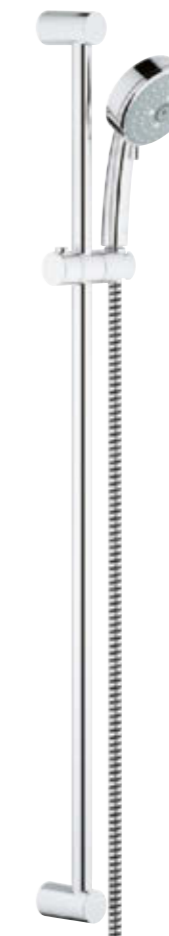

27 789 001
Dusjsett
med hånddusj 3 strålemønstre
stang 900 mm