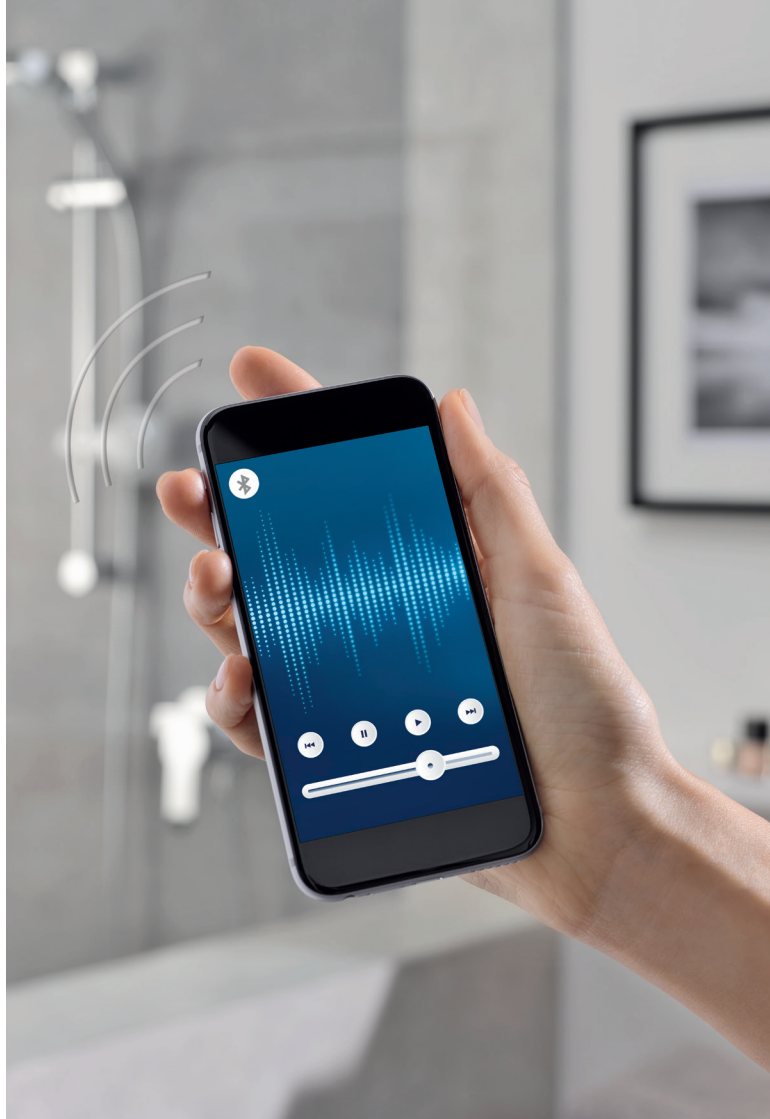

AQUATUNES

NY

VANNTETT BLUETOOTH
HØYTTALER AV HØY KVALITET

PHILIPS
—
GROHE

*Pure Freude
an Wasser*

GROHE

AQUATUNES

MASTERS OF TECHNOLOGY

- Bluetooth - trådløs musikkstreaming med en rekkevidde på opp til 10 meter
- Høykvalitets lydopplevelse takket være PHILIPS sin lydteknologi
- Vanntett (IPx6) - 100% tilpasset for anvending i badet eller dusjen
- Enkel og rask montering på dusjstangen (Ø 20-25 mm)
- Enkel å bruke - til og med i dusjen
- Støtsikker - testet for å motstå fall fra .3 meters høyde
- Induksjonslading

Trykk-og-vrid-mekanisme
for montering / demontering

6 separate knapper for
strøm / Bluetooth / volum /
sporvalg

2 LED-lys for
indikering
av strøm- og
Bluetoothstatus

Holder foranvendning
på Ø 20-25 mm dusjstang