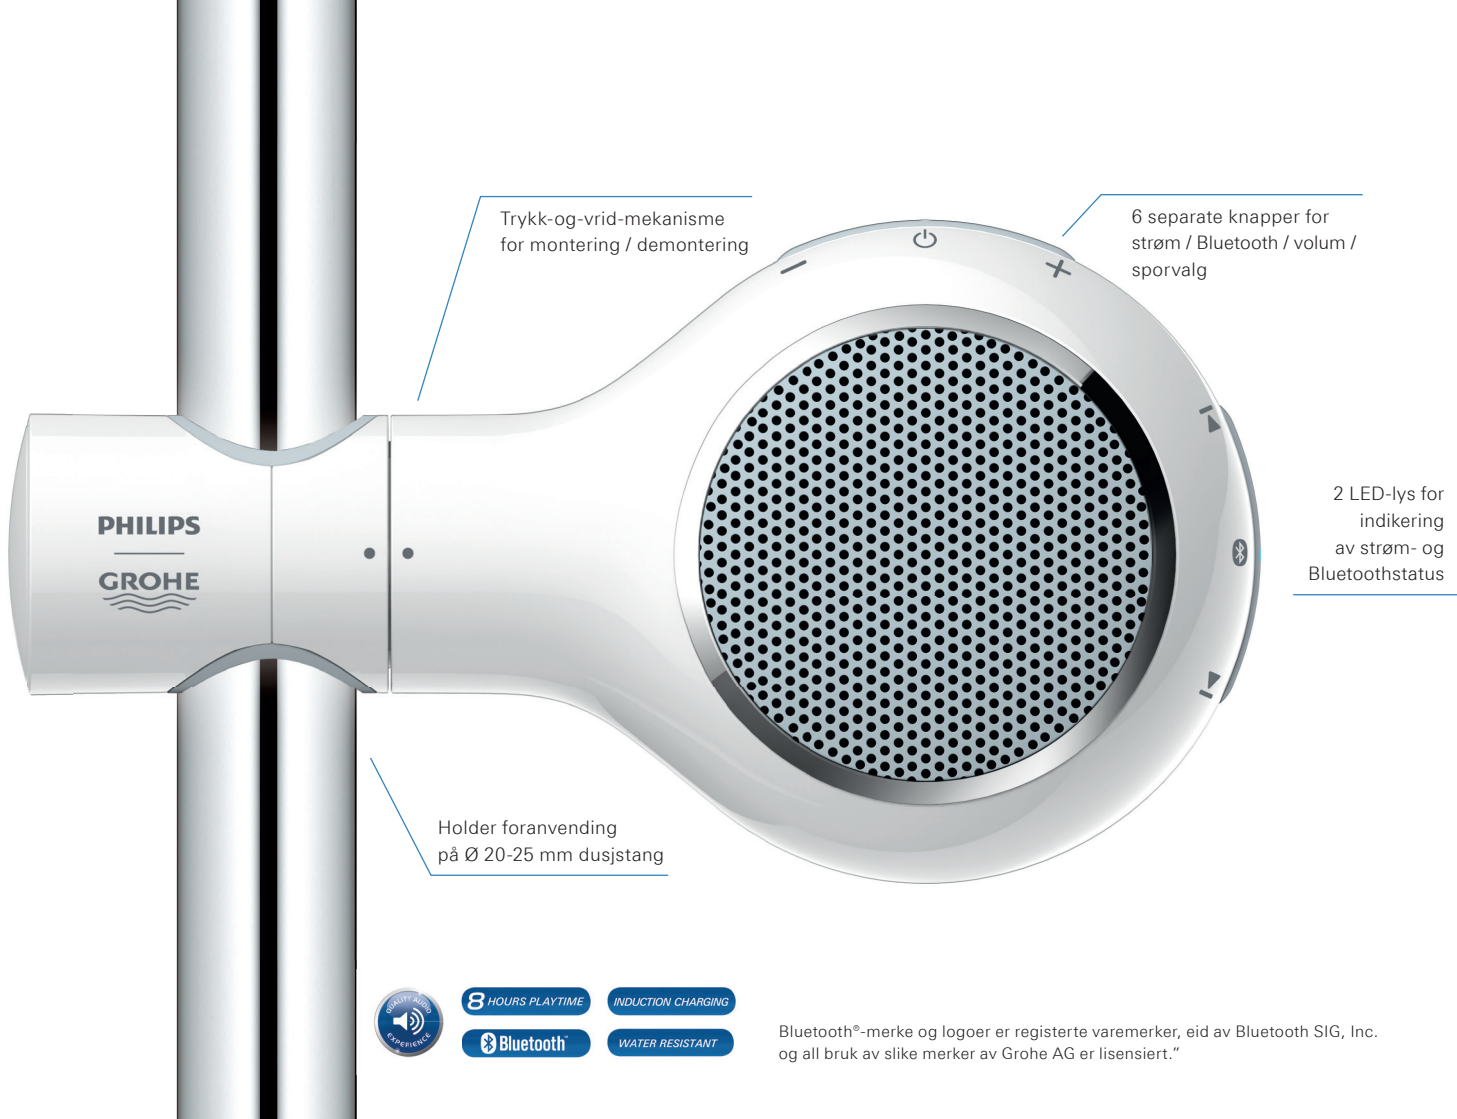

- Bluetooth - trådløs musikkstreaming med en rekkevidde på opp til 10 meter
- Høykvalitets lydopplevelse takket være PHILIPS sin lydteknologi
- Vanntett (IPx6) - 100% tilpasset for anvending i badet eller dusjen
- Enkel og rask montering på dusjstangen (Ø 20-25 mm)
- Enkel å bruke - til og med i dusjen
- Støtsikker - testet for å motstå fall fra .3 meters høyde
- Induksjonslading

Trykk-og-vrid-mekanisme
for montering / demontering

6 separate knapper for
strøm / Bluetooth / volum /
sporvalg

2 LED-lys for
indikering
av strøm- og
Bluetoothstatus

Holder foranvendning
på Ø 20-25 mm dusjstang