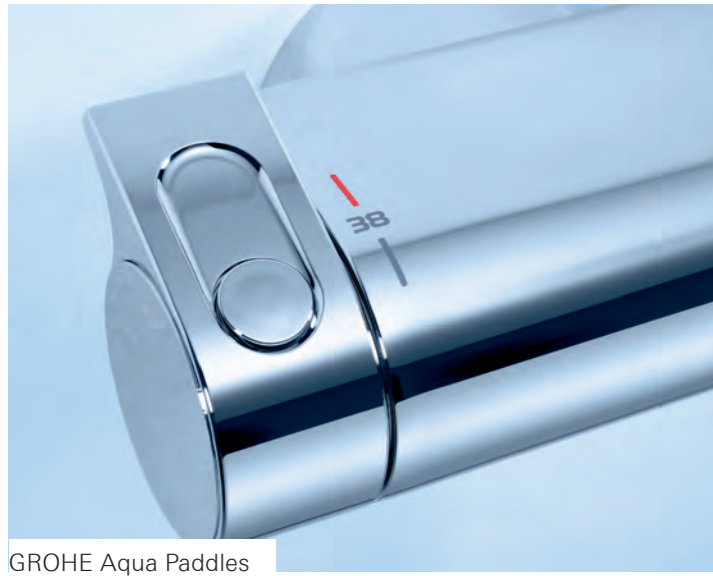

VEILIGHEID VOOROP MET 100% GROHE COOLTOUCH®

De thermostatische mengkranen uit de serie Grohtherm 2000 New zijn voorzien van 100% GROHE CoolTouch®. Het stevige metalen huis van de kraan blijft altijd koud en veilig. Het hete water in de kraan wordt volledig omspoeld door koud water waardoor de buitenzijde van de kraan nooit te heet wordt om vast te pakken.

ERGONOMIE EN SCHOONHEID GAAN HAND IN HAND

NIEUW

XL WATERFALL

Een ware eyecatcher uit de serie Grohtherm 2000 New is de thermostatische badmengkraan met de opvallende brede uitloop. De 'GROHE XL Waterfall' is geïnspireerd op de vorm en kracht van een echte waterval. De prachtige brede en geluidloze watervalstraal zorgt voor een weldadige en luxueuze beleving in de badkamer.

GROHE AQUA PADDLES

De thermostatische mengkranen uit de serie Grohtherm 2000 New zijn voorzien van GROHE Aqua Paddles, ergonomische grepen die zorgen voor een uitstekende grip bij natte handen met zeep. Hierdoor zijn de nieuwe kranen ook uitstekend geschikt voor oudere personen of kinderen die in natte ruimtes vaak moeite hebben met gladde grepen. De grepen van de inbouw variant zijn aan het uiteinde voorzien van GROHE Pro-Grip. Dit zorgt voor een vaste grip en een precieze bediening.

GROHE EASYREACH® TRAY

De optionele GROHE EasyReach® Tray kan eenvoudig op de koppelingen van de thermostatische bad- en douchemengkraan geplaatst worden zodat er een glad plateau ontstaat waar zeep of shampoo op geplaatst kan worden. Schoonmaken is geen enkel probleem aangezien de tray van 42 mm x 260 mm eenvoudig verwijderd kan worden.