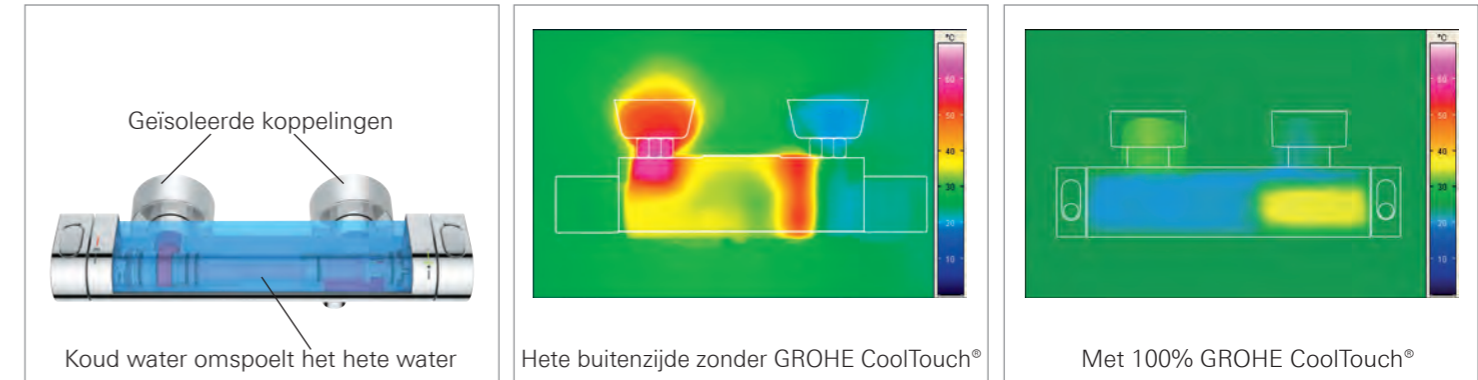

GROHE EasyReach® NIEUW
Handig en stijlvol plateau voor het
plaatsen van bijvoorbeeld shampoo.

GROHE Aquadimmer® Eco NIEUW
Systeem voor waterbesparing
bij het douchen.

100% GROHE CoolTouch®
De buitenzijde van de kraan wordt nooit
te heet; een kindvriendelijke oplossing

SNEL EN CONTINU DE GEWENSTE WATERTEMPERATUUR GROHE TURBOSTAT®

GROHE TurboStat® is een bewezen onderdeel van de GROHE technologie in het hart van de nieuwe thermostatische mengkranen. Om verbranden te voorkomen, wordt de gewenste watertemperatuur nauwkeurig behouden en- nog belangrijker – zeer snel aangepast als de waterdruk wegvalt.

VEILIGHEID VOOROP MET 100% GROHE COOLTOUCH®

De thermostatische mengkranen uit de serie Grohtherm 2000 New zijn voorzien van 100% GROHE CoolTouch®. Het stevige metalen huis van de kraan blijft altijd koud en veilig. Het hete water in de kraan wordt volledig omspoeld door koud water waardoor de buitenzijde van de kraan nooit te heet wordt om vast te pakken.

ERGONOMIE EN SCHOONHEID GAAN HAND IN HAND

NIEUW

XL WATERFALL

Een ware eyecatcher uit de serie Grohtherm 2000 New is de thermostatische badmengkraan met de opvallende brede uitloop. De 'GROHE XL Waterfall' is geïnspireerd op de vorm en kracht van een echte waterval. De prachtige brede en geluidloze watervalstraal zorgt voor een weldadige en luxueuze beleving in de badkamer.