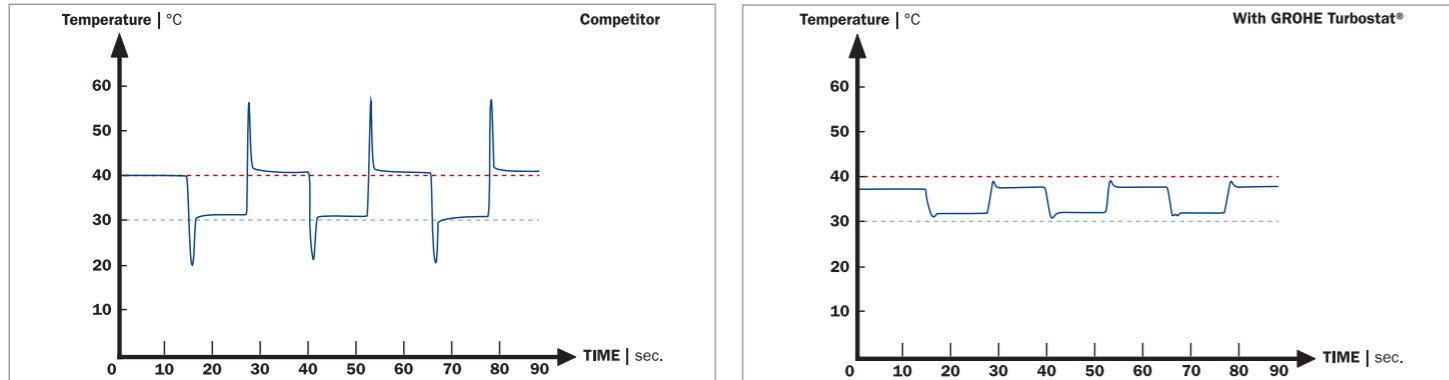

SNEL EN CONTINU DE GEWENSTE WATERTEMPERATUUR GROHE TURBOSTAT®

GROHE TurboStat® is een bewezen onderdeel van de GROHE technologie in het hart van de nieuwe thermostatische mengkranen. Om verbranden te voorkomen, wordt de gewenste watertemperatuur nauwkeurig behouden en- nog belangrijker – zeer snel aangepast als de waterdruk wegvalt.

De AquaPaddles zijn voorzien van een duidelijk zichtbare temperatuur aanduiding van 38°C. De kindveilige SafeStop zorgt er bovendien voor dat de temperatuur niet zomaar voorbij de 38°C kan worden gedraaid als kinderen er op een onvoorzien moment toch aanzitten.