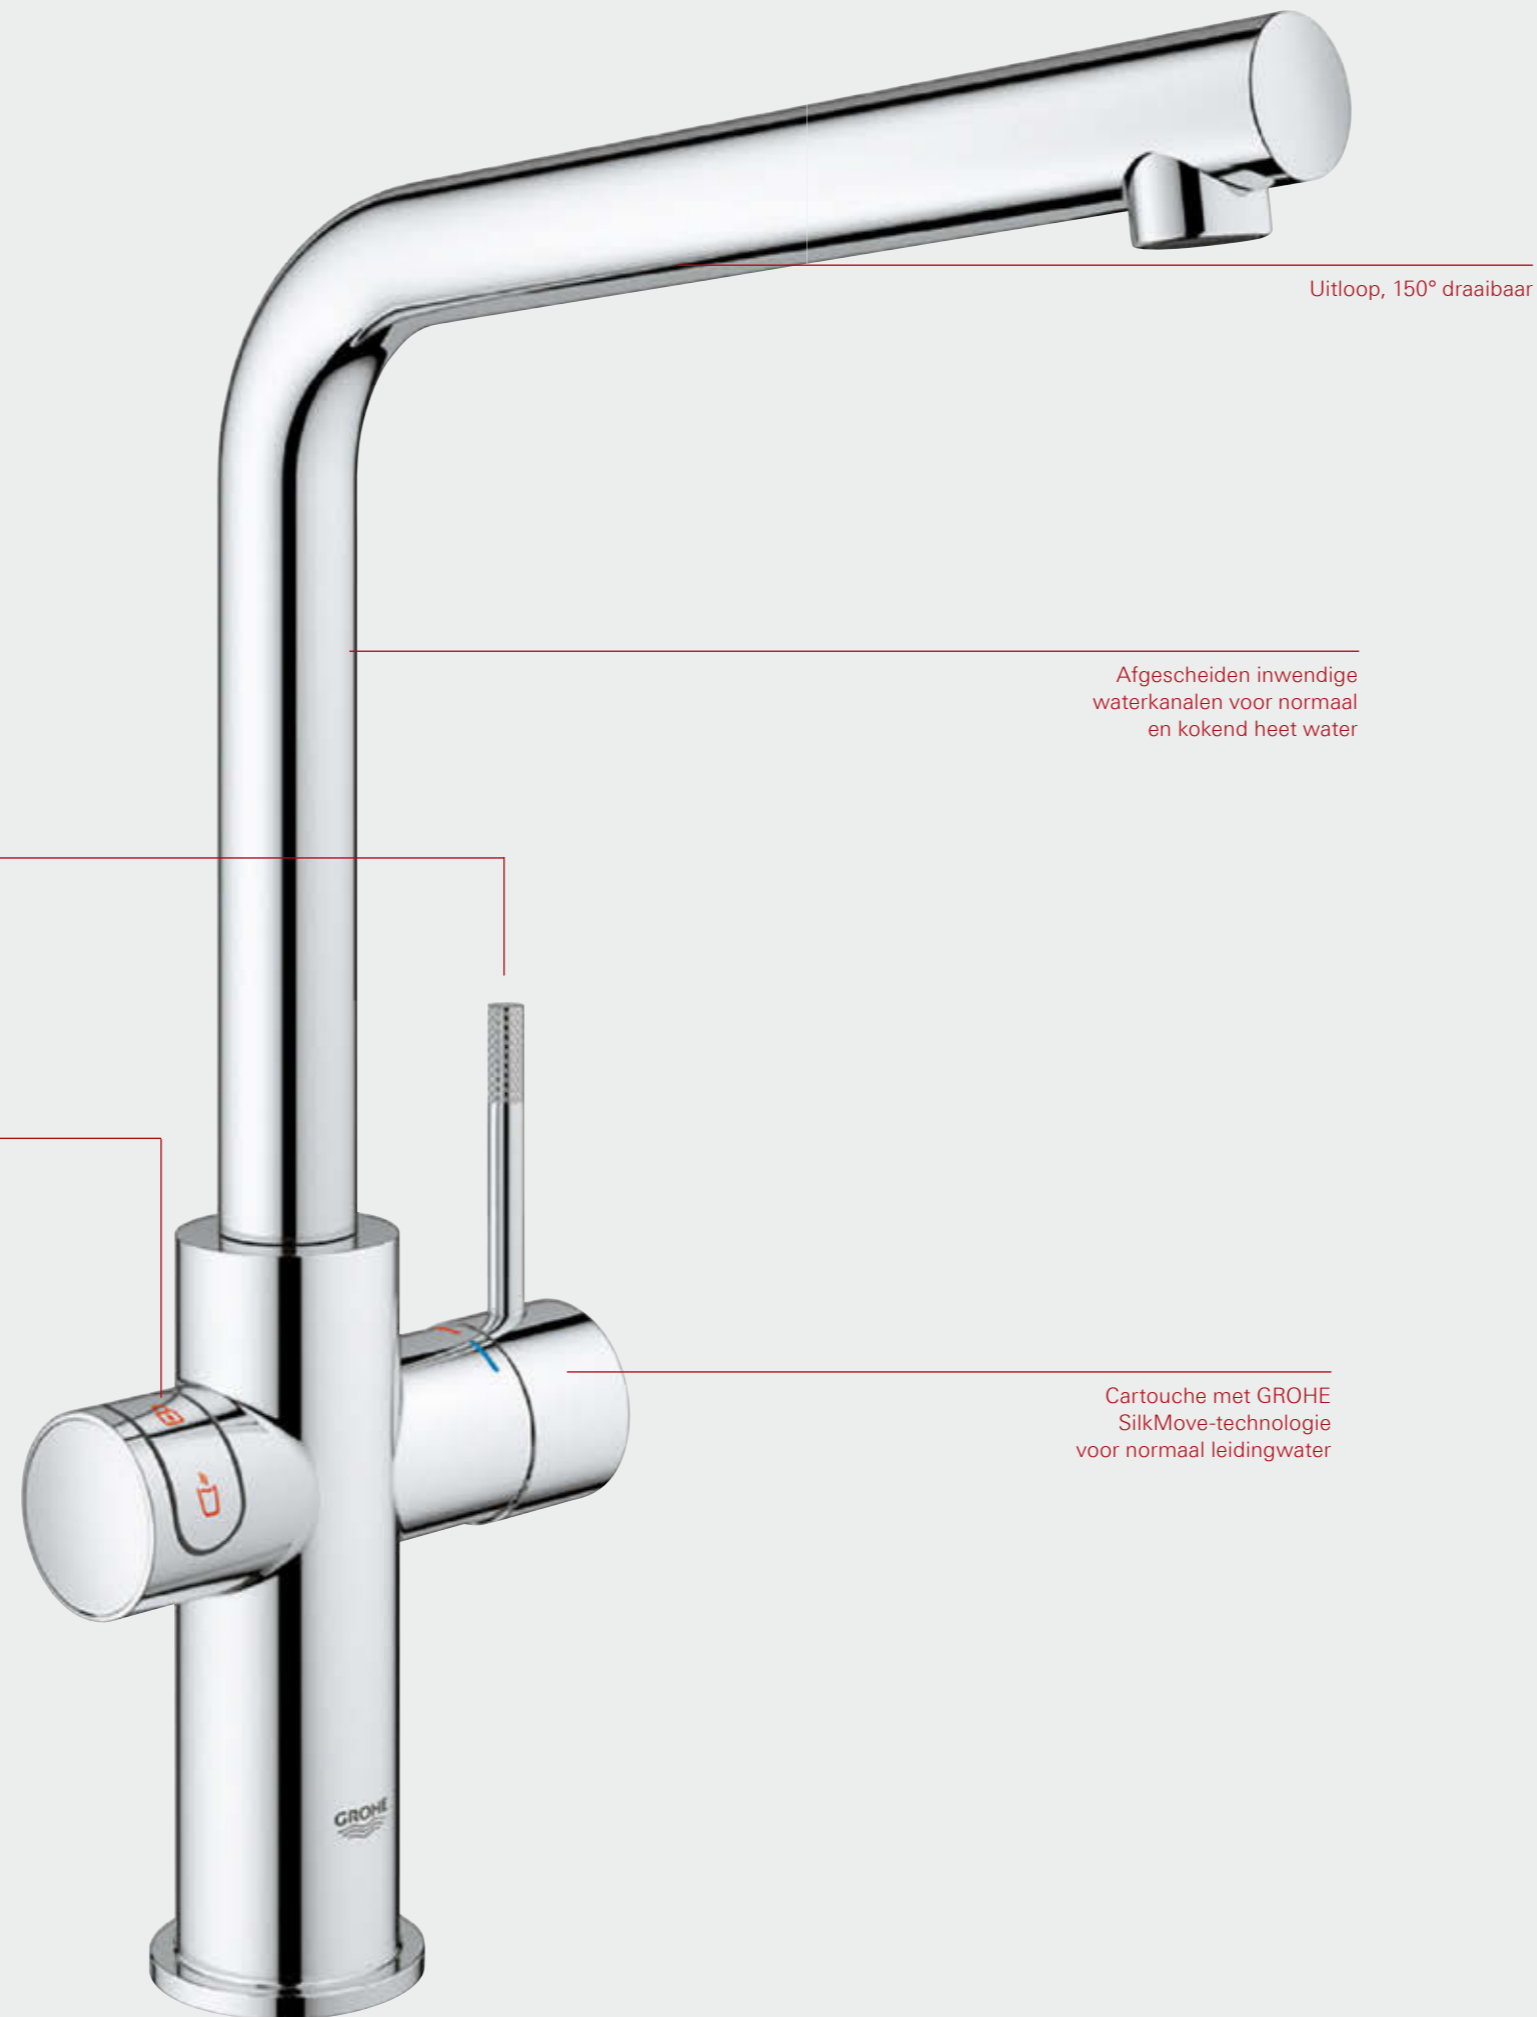

## DE NIEUWE HOTSPOT IN UW KEUKEN

Nooit meer wachten tot de waterkoker klaar is. Met het innovatieve GROHE Red systeem heb je een kraan voor koud, warm en kokend heet water. Zo bespaar je tijd en creëer je ruimte op het aanrecht, want de waterkoker kan de deur uit. GROHE Red is de perfecte combinatie van een standaard keuken mengkraan en een kokend heet waterkraan, in één kraan.

## TECHNOLOGIE WAAROP JE KUNT VERTROUWEN

Uitloop, 150° draaibaar

Afgescheiden inwendige waterkanalen voor normaal en kokend heet water

Naar voren draaiende hendel met gekartelde structuur voor een betere grip