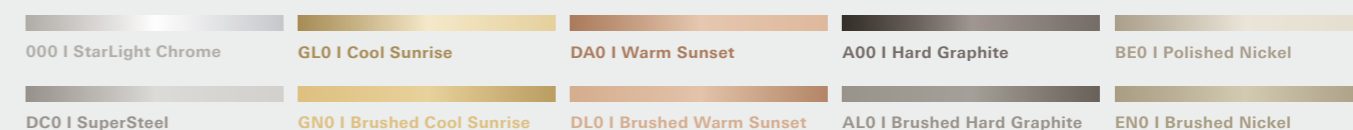

NIEUWE KLEUREN