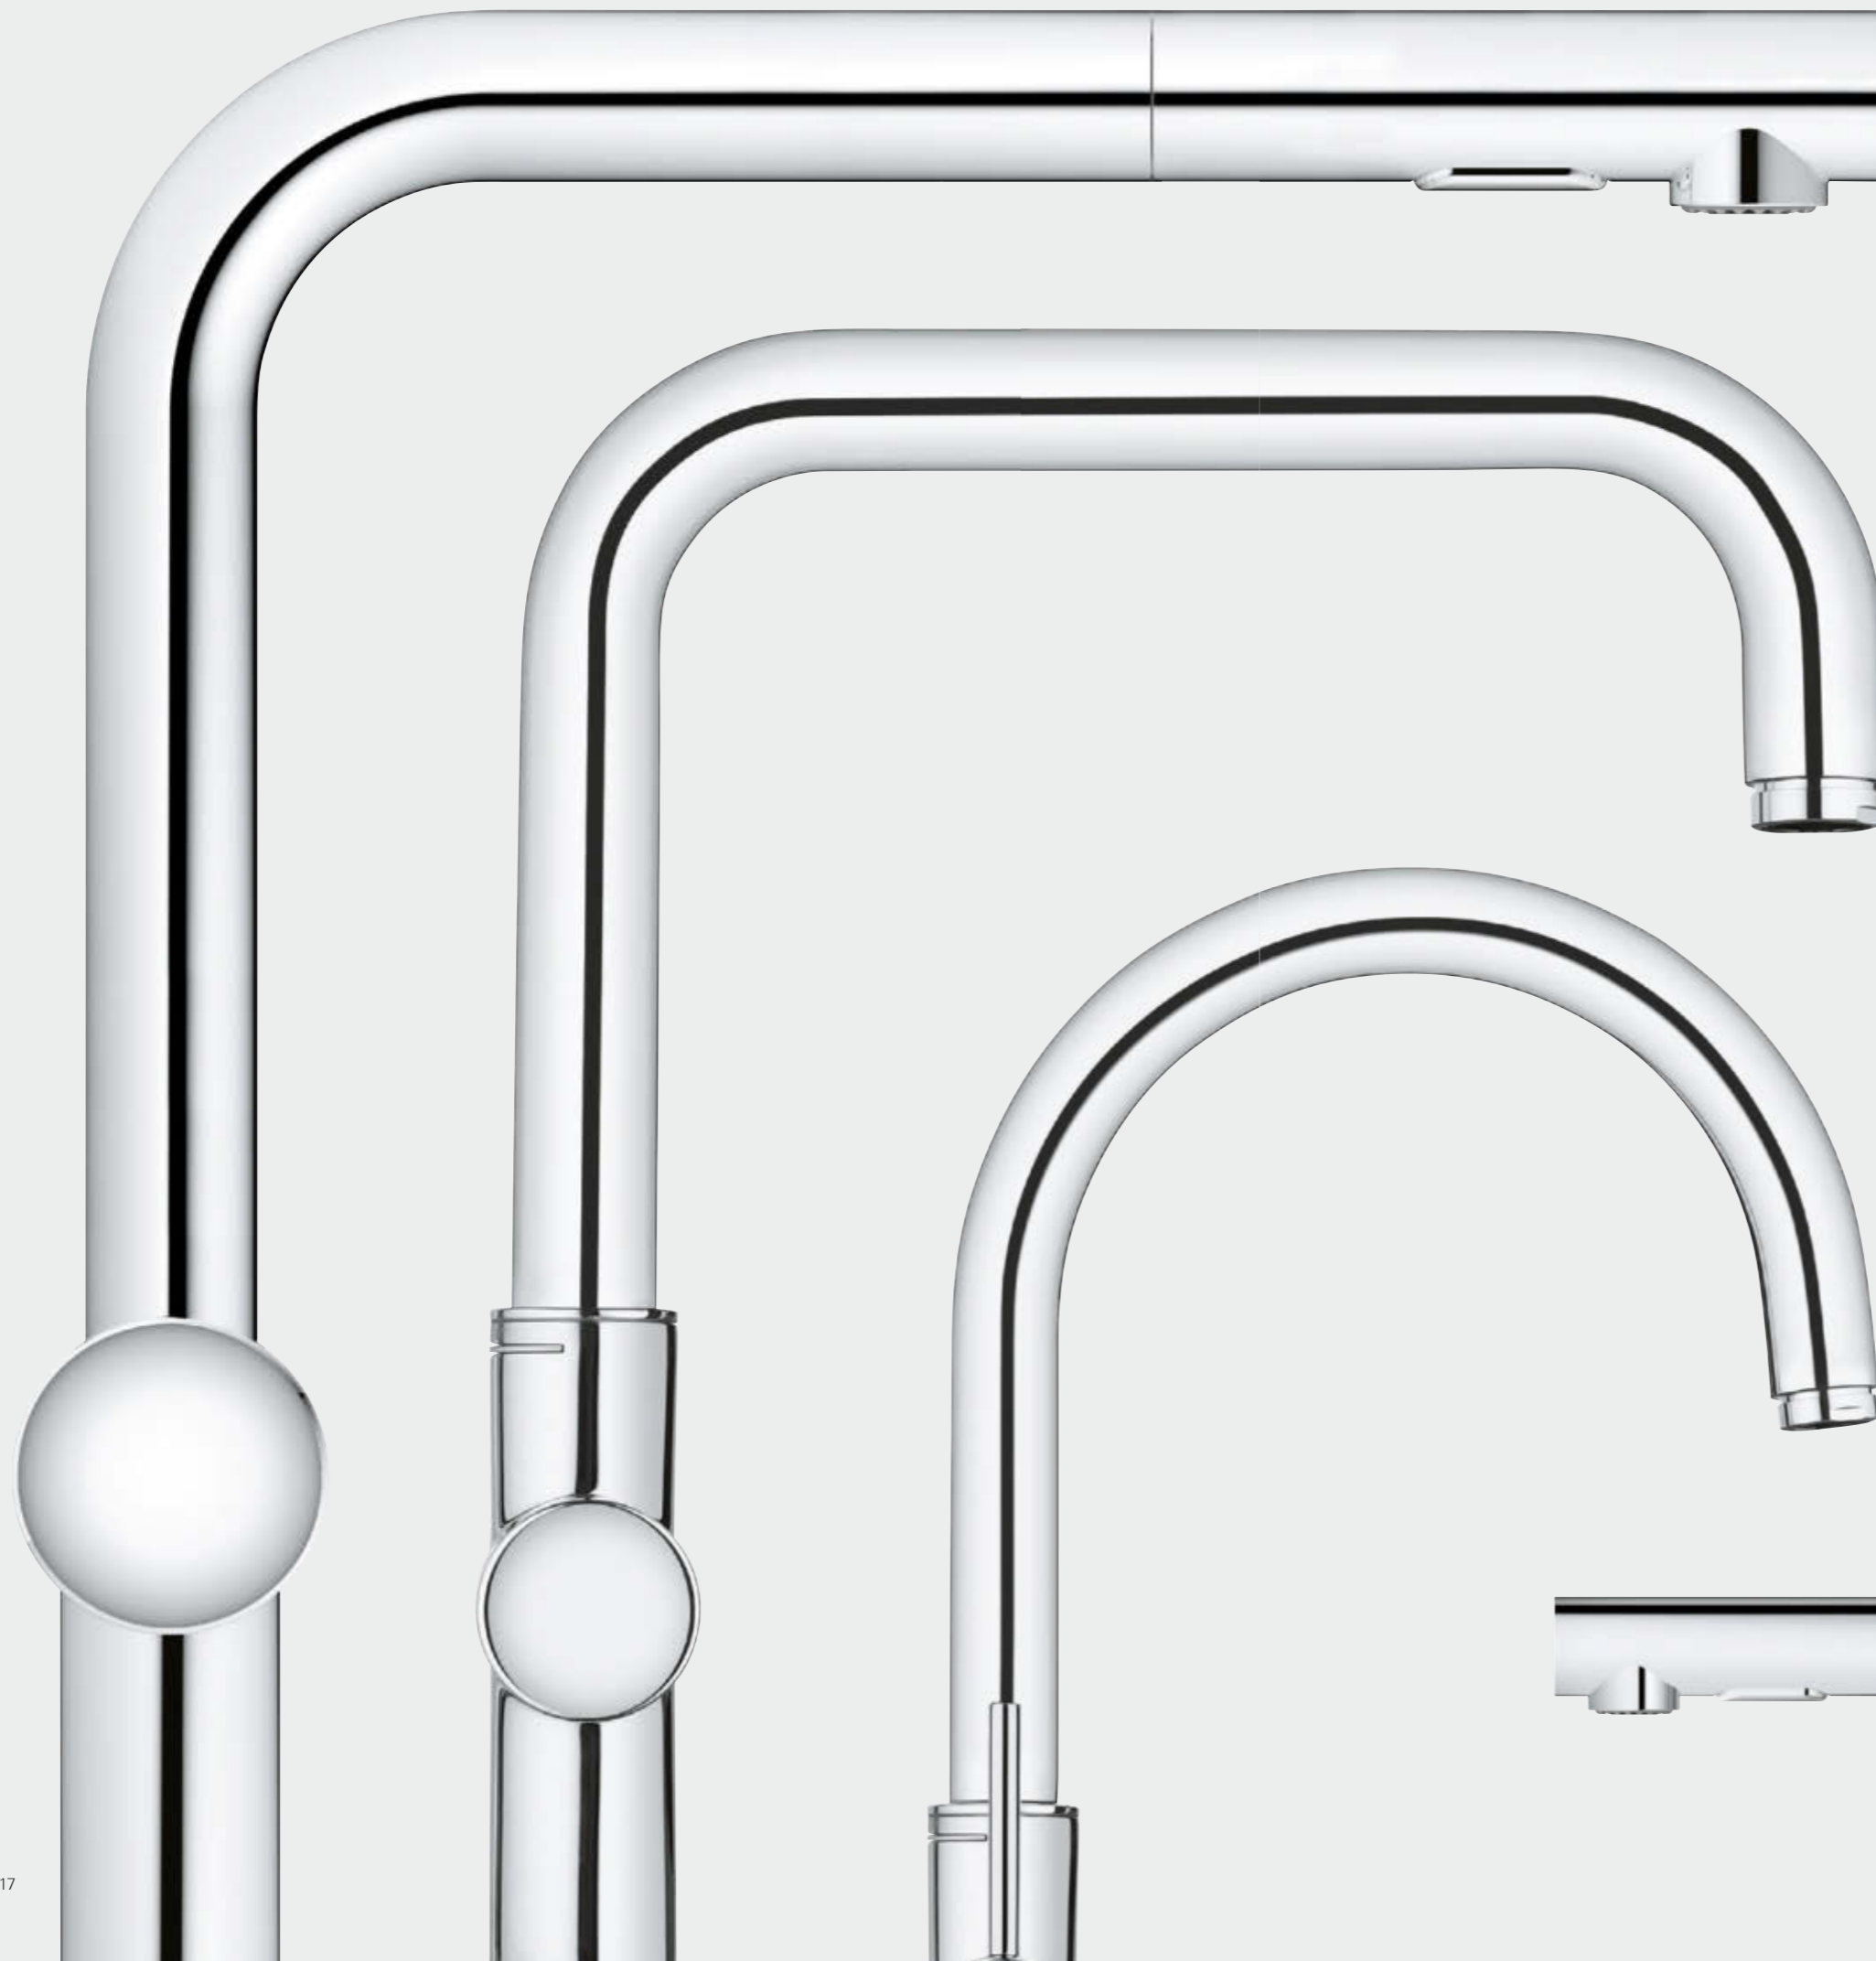

# GROHE EASYTOUCH

De keuken is een plek waar je altijd handen tekort komt, multitasking is dan ook een absolute must. Waarom maak je het leven niet makkelijker met een GROHE kraan waarbij je de handen niet meer nodig hebt? Wij hebben twee innovatieve oplossingen gevonden om de kraan te activeren. GROHE EasyTouch-kranen kun je aan- of uitzetten met een simpele aanraking van de pols of elleboog, terwijl de GROHE FootControl kranen geactiveerd worden door met de voet tegen de onderzijde van het keukenkastje te tikken. Dit resulteert in een keuken met intuïtieve bediening waar hygiëne en gebruiksgemak alleen maar toenemen. Een manier om alles in je keuken onder controle te houden.

De keuken is de plek waar het allemaal gebeurt in huis – en laten we eerlijk zijn, soms is het er een bende. Met de innovatieve Touch-kranen van GROHE zullen kleverige vingers je niet langer parten spelen en hoort kruisbesmetting tot het verleden. Verborgene GROHE-technologie zorgt ervoor dat je een waterstraal start en laat stoppen door de kraan gewoon ergens willekeurig aan te raken met je arm, je pols of de rug van je hand. Geen vettige vingerafdrukken meer en geen gehannes om met je elleboog de greep aan het draaien te krijgen.

**EASYTOUCH**

Raak de kraan gewoon ergens willekeurig aan met je pols, elleboog of vingertop om hem aan of uit te zetten.

**31 360 001**

Elektronische keukenmengkraan  
L-uitloop  
met uittrekbare mousseur