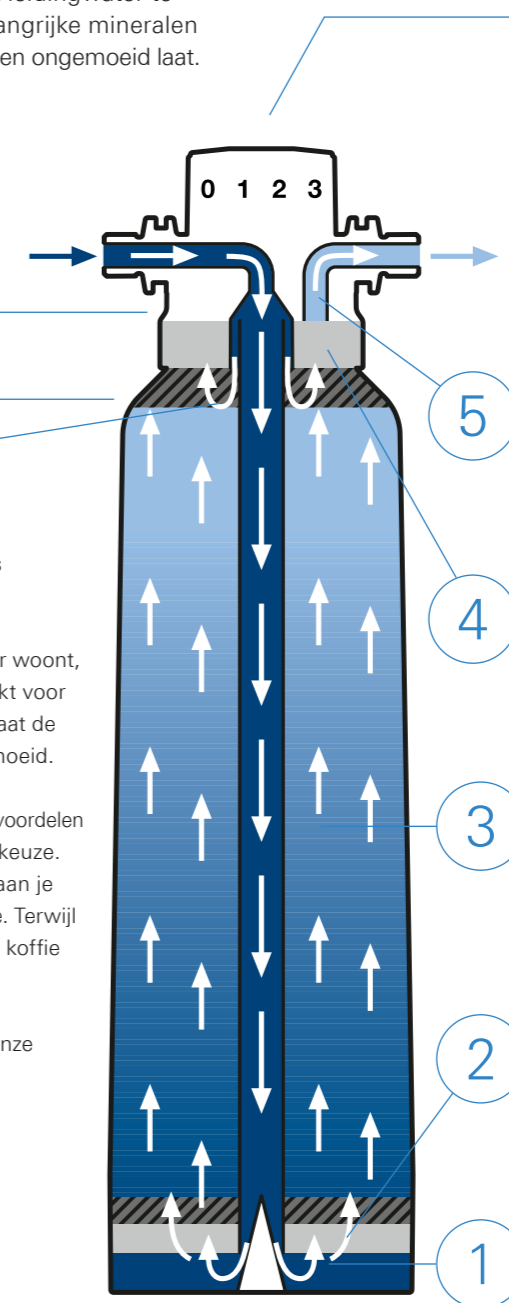

DE MAGIE ZIT IN HET FILTER

Voor onze GROHE Blue-systemen werkten we samen met BWT, Europa's toonaangevende professionals op het gebied van gefilterd water, om er zeker van te zijn dat ons systeem een ongeëvenaarde zuivere drinkervaring oplevert. Elke GROHE Blue Home starterset wordt geleverd met ons standaard high-performance S-Size-filter. Het maakt gebruik van een vijfstaps filtratieproces om zelfs de kleinste deeltjes uit leidingwater te verwijderen, terwijl het alle belangrijke mineralen die je gezondheid ten goede komen ongemoeid laat.

WATERINVOER

BYPASS WATERFILTRATIE

BYPASS WATERSTROOM

Daarnaast zijn er twee andere filters beschikbaar.

Als je in een gebied met zacht water woont, is het geactiveerde koolfilter geschikt voor jou. Het verbetert de smaak, maar laat de koolzuurniveaus in het water ongemoeid.

Voor de beste smaak- en gezondheidsvoordelen is het magnesium+-filter de ideale keuze. Het voegt tot 35 mg/l magnesium aan je dagelijkse mineralenhuishouding toe. Terwijl het zorgt voor de lekkerst mogelijke koffie en thee.

Bezoek voor meer informatie over onze verschillende filters: www.grohe.nl