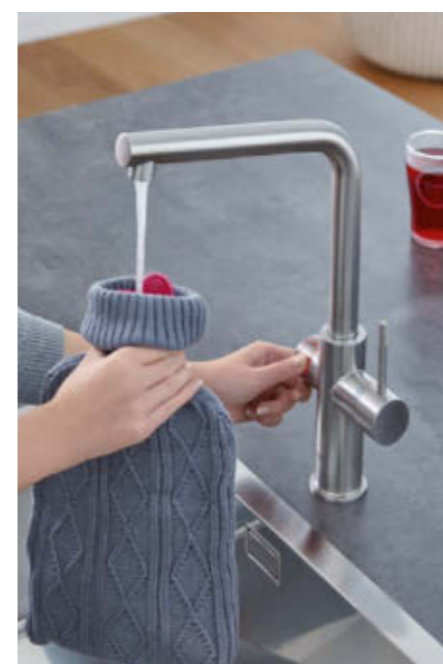

BESPAAR KOSTBARE TIJD

Nooit meer een waterkoker aan de kook brengen, nooit meer wachten tot het hoognodige kopje thee klaar is. We hebben het allemaal razend druk. De tijd die verloren gaat aan het wachten op kokend heet water is gewoon weer meer tijd die opgaat aan huishoudelijke taken. Daar is helemaal niets ontspannend aan. Pasta koken, groenten blancheren of flesvoeding klaarmaken, met GROHE heb je meteen kokend heet water wanneer je het nodig hebt. Wachten hoeft niet meer.

BESPAAR WATER EN ENERGIE

Hoe vaak gebruik je de waterkoker? Hoe vaak maak je eigenlijk gebruik van de kraan? Met GROHE Red neem je enkel die hoeveelheid heet water die je nodig hebt. Je bespaart dus kostbare tijd en water. In combinatie met de GROHE Red boiler, die een keukenboiler kan vervangen, bespaart het systeem zelfs nog meer water. De GROHE Red boiler levert direct het verwarmde water voor zowel kokend heet als warm water voor de mengkraan. Geen waterverspilling meer terwijl je wacht tot het de optimale temperatuur heeft.

KOKEND HEET WATER UIT DE KRAAN

Hoeveel keer per dag vul je een ketel om water te koken? Van de eerste kop thee in de ochtend tot een pastamaaltijd laat in de avond; talloze keren koken we water, vaak veel meer dan we nodig hebben. Met GROHE Red heb je de beschikking over water van 100 °C wanneer je maar wilt. Niet alleen erg gemakkelijk, maar het bespaart ook water en tijd.