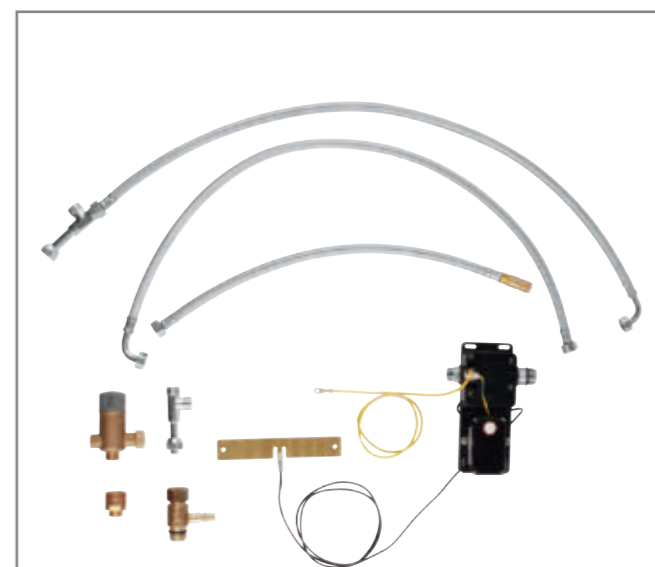

GROHE FOOTCONTROL

Als in je keuken tijd belangrijk is en gemak een must, waarom kies je dan niet voor handsfree? Met de nieuwe FootControl kranen van GROHE kan je de kraan makkelijk aan en uit zetten door een simpele tik van je voet tegen de keukenplint. Hierdoor zijn je handen vrij en blijft je kraan vlekkeloos schoon. Drie populaire keukenkranen hebben we voorzien van deze innovatieve FootControl-technologie, of neem de FootControl retro-fit set die met iedere uittrekbare keukenkraan van GROHE kan worden gecombineerd. Neem afscheid van bacteriën, rommel en gedoe en tik gewoon met je voet!