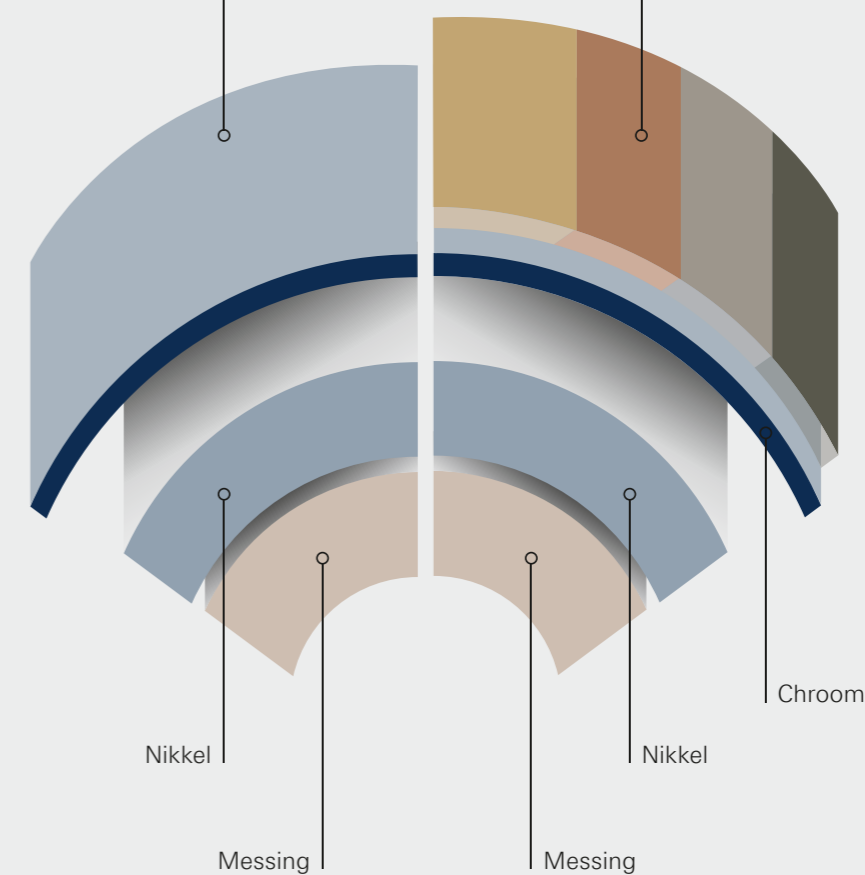

### NIEUWE KLEUREN

GROHE StarLight  
Chroom

GROHE PVD  
10x meer krasbestendig  
3x harder oppervlak

 **GROHE  
COOLTOUCH**

Geen risico op verbranding door hete oppervlakken dankzij 100 % GROHE CoolTouch.