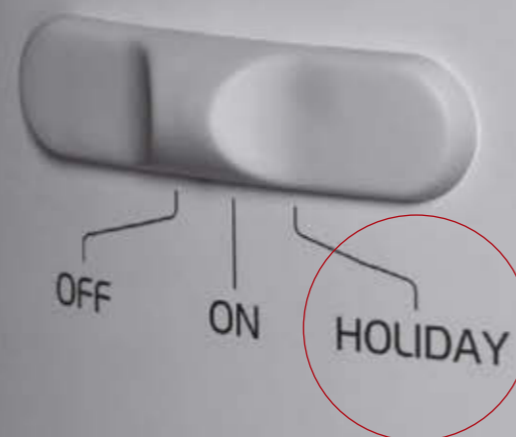

GROHE RED

Een **GROHE Red-boiler*** bespaart kosten en energie – door een verbeterd design en een verbeterde isolatie verdient de boiler een A-status voor zijn rendement.