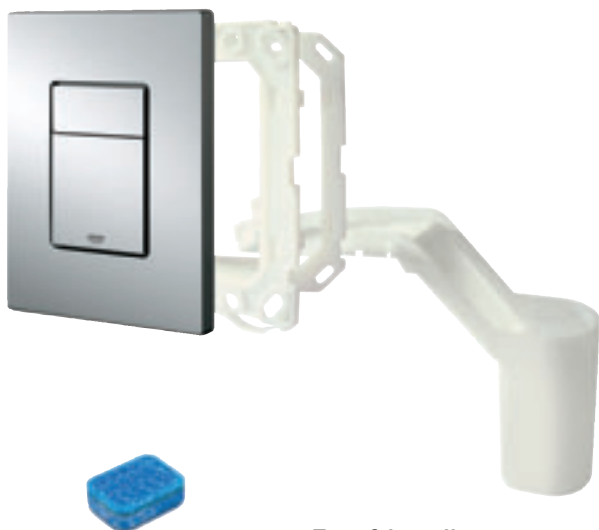

# GROHE FRESH

GROHE Fresh voegt een nieuw niveau van gemak toe aan de badkamer. Het beste van twee werelden: de strakke lijnen door keuze voor een inbouwreservoir en de continue hygiëne van toiletblokjes. GROHE Fresh is te combineren met alle GROHE inbouwreservoirs.