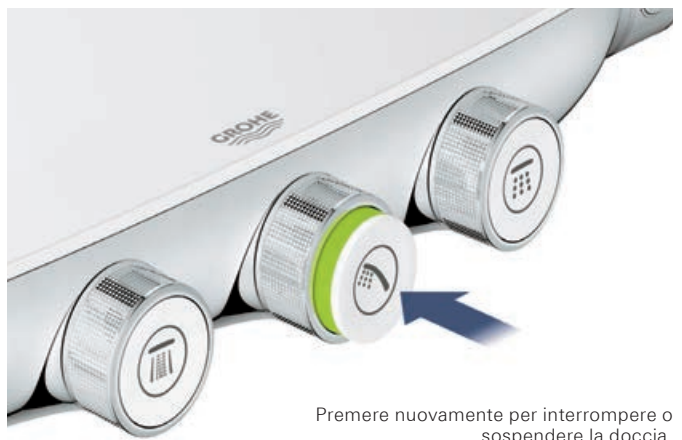

### Miscelatore termostatico

Compatibile con Aquatunes

Grohtherm SmartControl

Grohtherm 1000 Cosmopolitan

Premere il pulsante per azionare la doccia.

Girare per regolare il flusso d'acqua gradualmente dalla modalità Economy fino alla massima potenza.