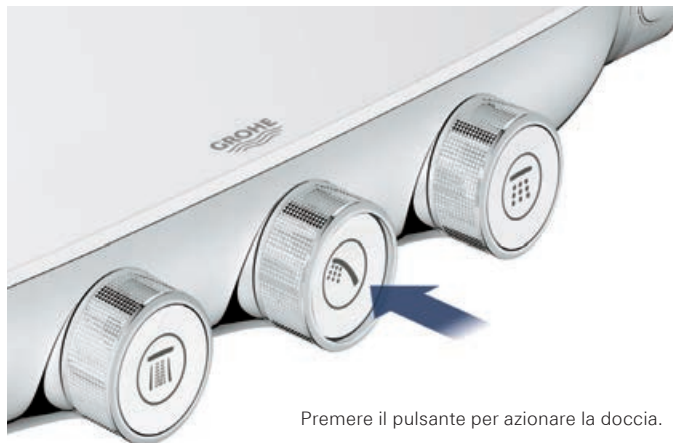

Premere il pulsante per azionare la doccia.