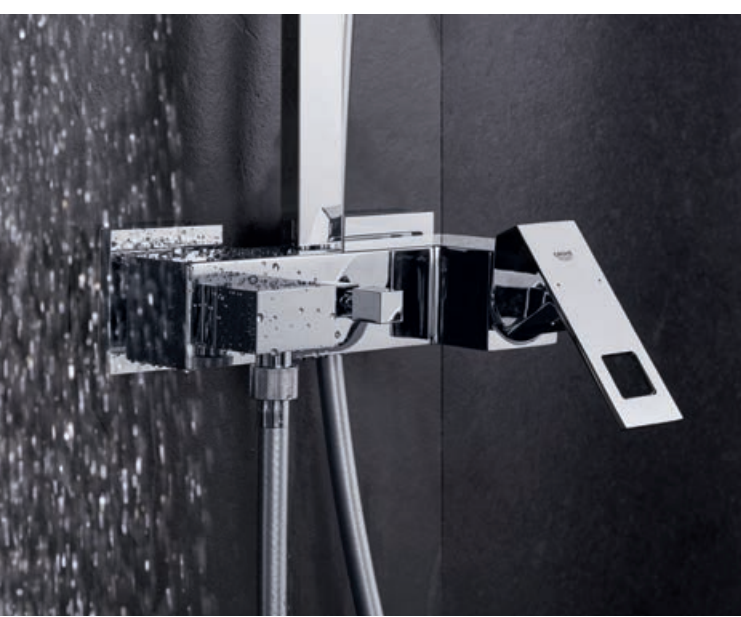

### A vostra scelta

<b>Soffione doccia</b>	Euphoria 180
Diametro	180 mm
Getti	Rain
Lunghezza braccio doccia	286 mm
<b>Manopola doccia</b>	New Tempesta 100
Getti	Rain / Jet
Materiale	ABS cromata
Lunghezza flessibile doccia	1250 mm
<b>Miscelatore per doccia</b>	Miscelatore termostatico
Deviatore soffione / manopola	AquaDimmer
Corpo da incasso	Rapido-T
Tecnologia della cartuccia	GROHE TurboStat®
Caratteristiche speciali	EcoButton, SafeStop