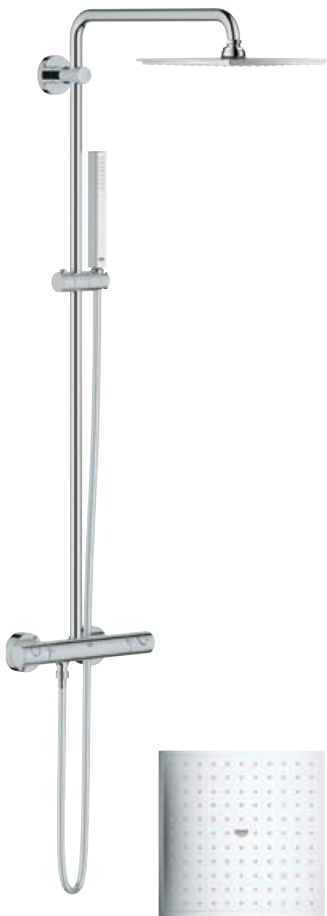

### Soffione Doccia

Getti

Lunghezza braccio doccia

ComfortZone: Braccio doccia orientabile a 180°

### Manopola doccia

Getti

Caratteristiche

### Miscelatore Termostatico

Compatibile con Aquatunes

Compatibile con mensola EasyReach (26 362 LN0)

**NEW** 230 mm

310 mm

**NEW** 230 mm

**EUPHORIA CUBE XXL 230**

**EUPHORIA XXL 310**