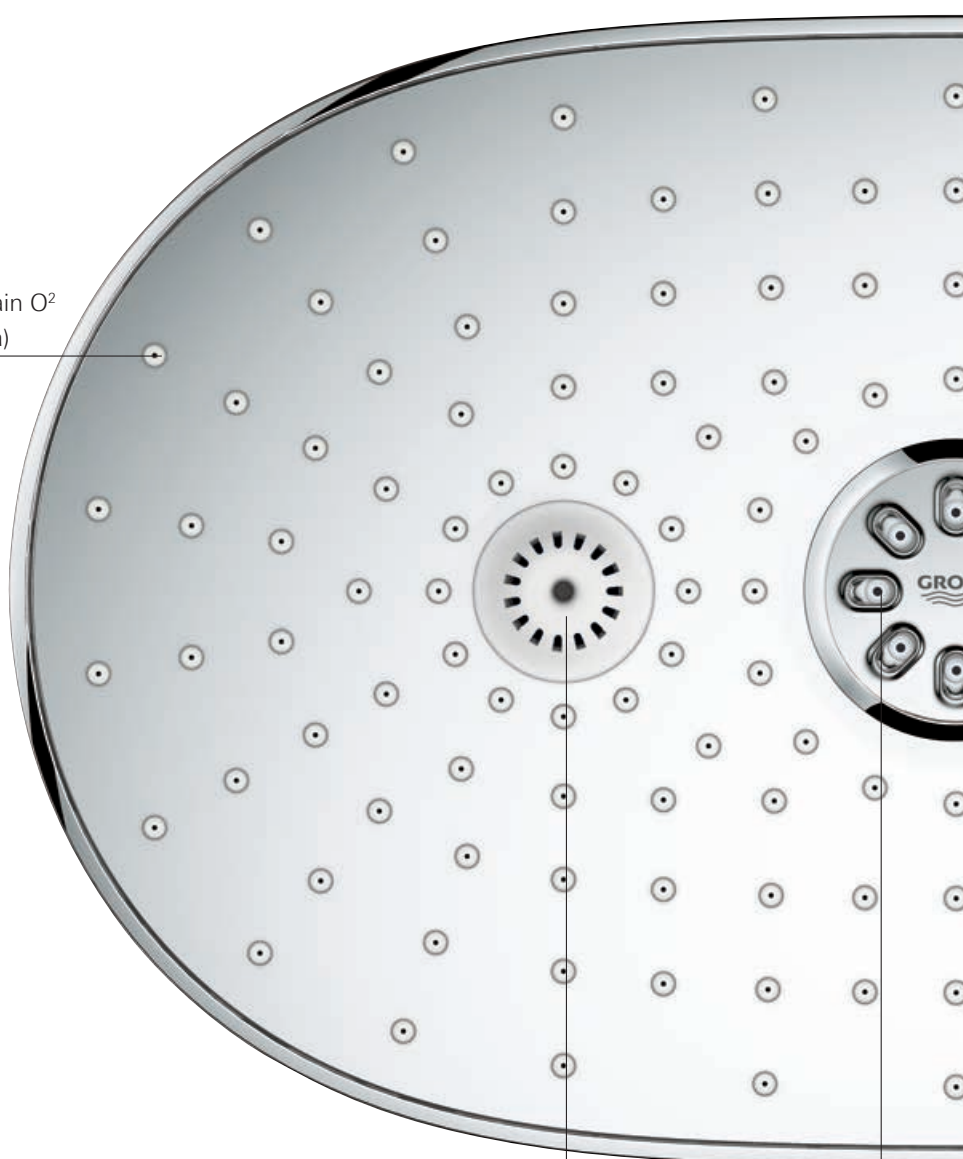

SISTEMI DOCCIA TERMOSTATICI

IL BENESSERE IN FORMATO XXL SOFFIONE RAINSHOWER® 360

Getti GROHE
PureRain/GROHE Rain O²
(funzione predefinita)

NOVITÀ! Getto GROHE TrioMassage
La combinazione tra i due getti GROHE
Massage e il rinomato GROHE Bokoma vi
regalerà tutto il piacere di uno speciale e
rilassante idromassaggio dalla testa alle spalle.