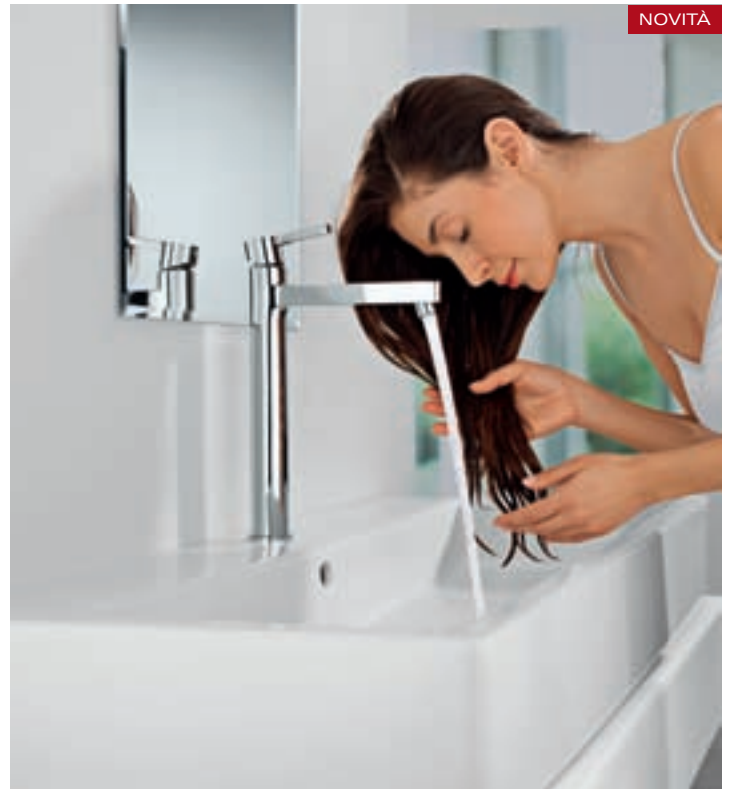

Che tu abbia bisogno di un rubinetto a bocca alta o un rubinetto standard per permettere ai tuoi bambini di lavarsi le mani comodamente, il prodotto che fa per te è già disponibile.

Taglia - XS

Per bagni piccoli e lavamani, la taglia extra small offre una soluzione flessibile e di stile.

Taglia - S

Un'altezza standard è la scelta ideale per il comfort dei lavabi tradizionali.

Taglia - M

Aggiungi comfort con un rubinetto ad altezza media, per un più facile accesso all'acqua grazie alla bocca leggermente più lunga.

Taglia - L

Ottimo per lavabi molto usati, il rubinetto a bocca alta è una scelta pratica e sicura per tutta la famiglia.

Taglia - XL

Scegli un comfort senza rivali e crea un elegante colpo d'occhio con un rubinetto extra large, ideale per lavabi a bacinella o per avere il massimo della comodità.

TROVA IL TUO BESTMATCH™!

+

LA PERFETTA COMBINAZIONE

GROHE BESTMATCH™

GROHE ti assicura la scelta semplice della perfetta combinazione di lavabo e rubinetto, grazie alla App GROHE BestMatch™ disponibile per iOS & Android. Sia che tu stia cercando un lavandino da abbinare al tuo rubinetto GROHE, o che tu voglia cercare un rubinetto GROHE per il tuo lavandino, con GROHE BestMatch™ hai la garanzia di trovare la combinazione perfetta!