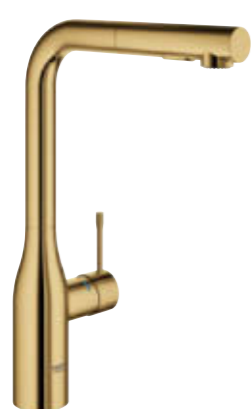

COOL SUNRISE | GLO