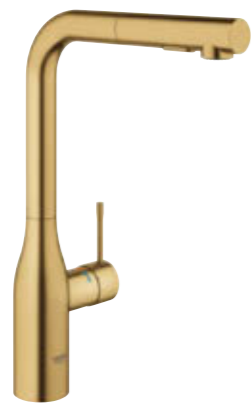

BRUSHED
COOL SUNRISE | GNO