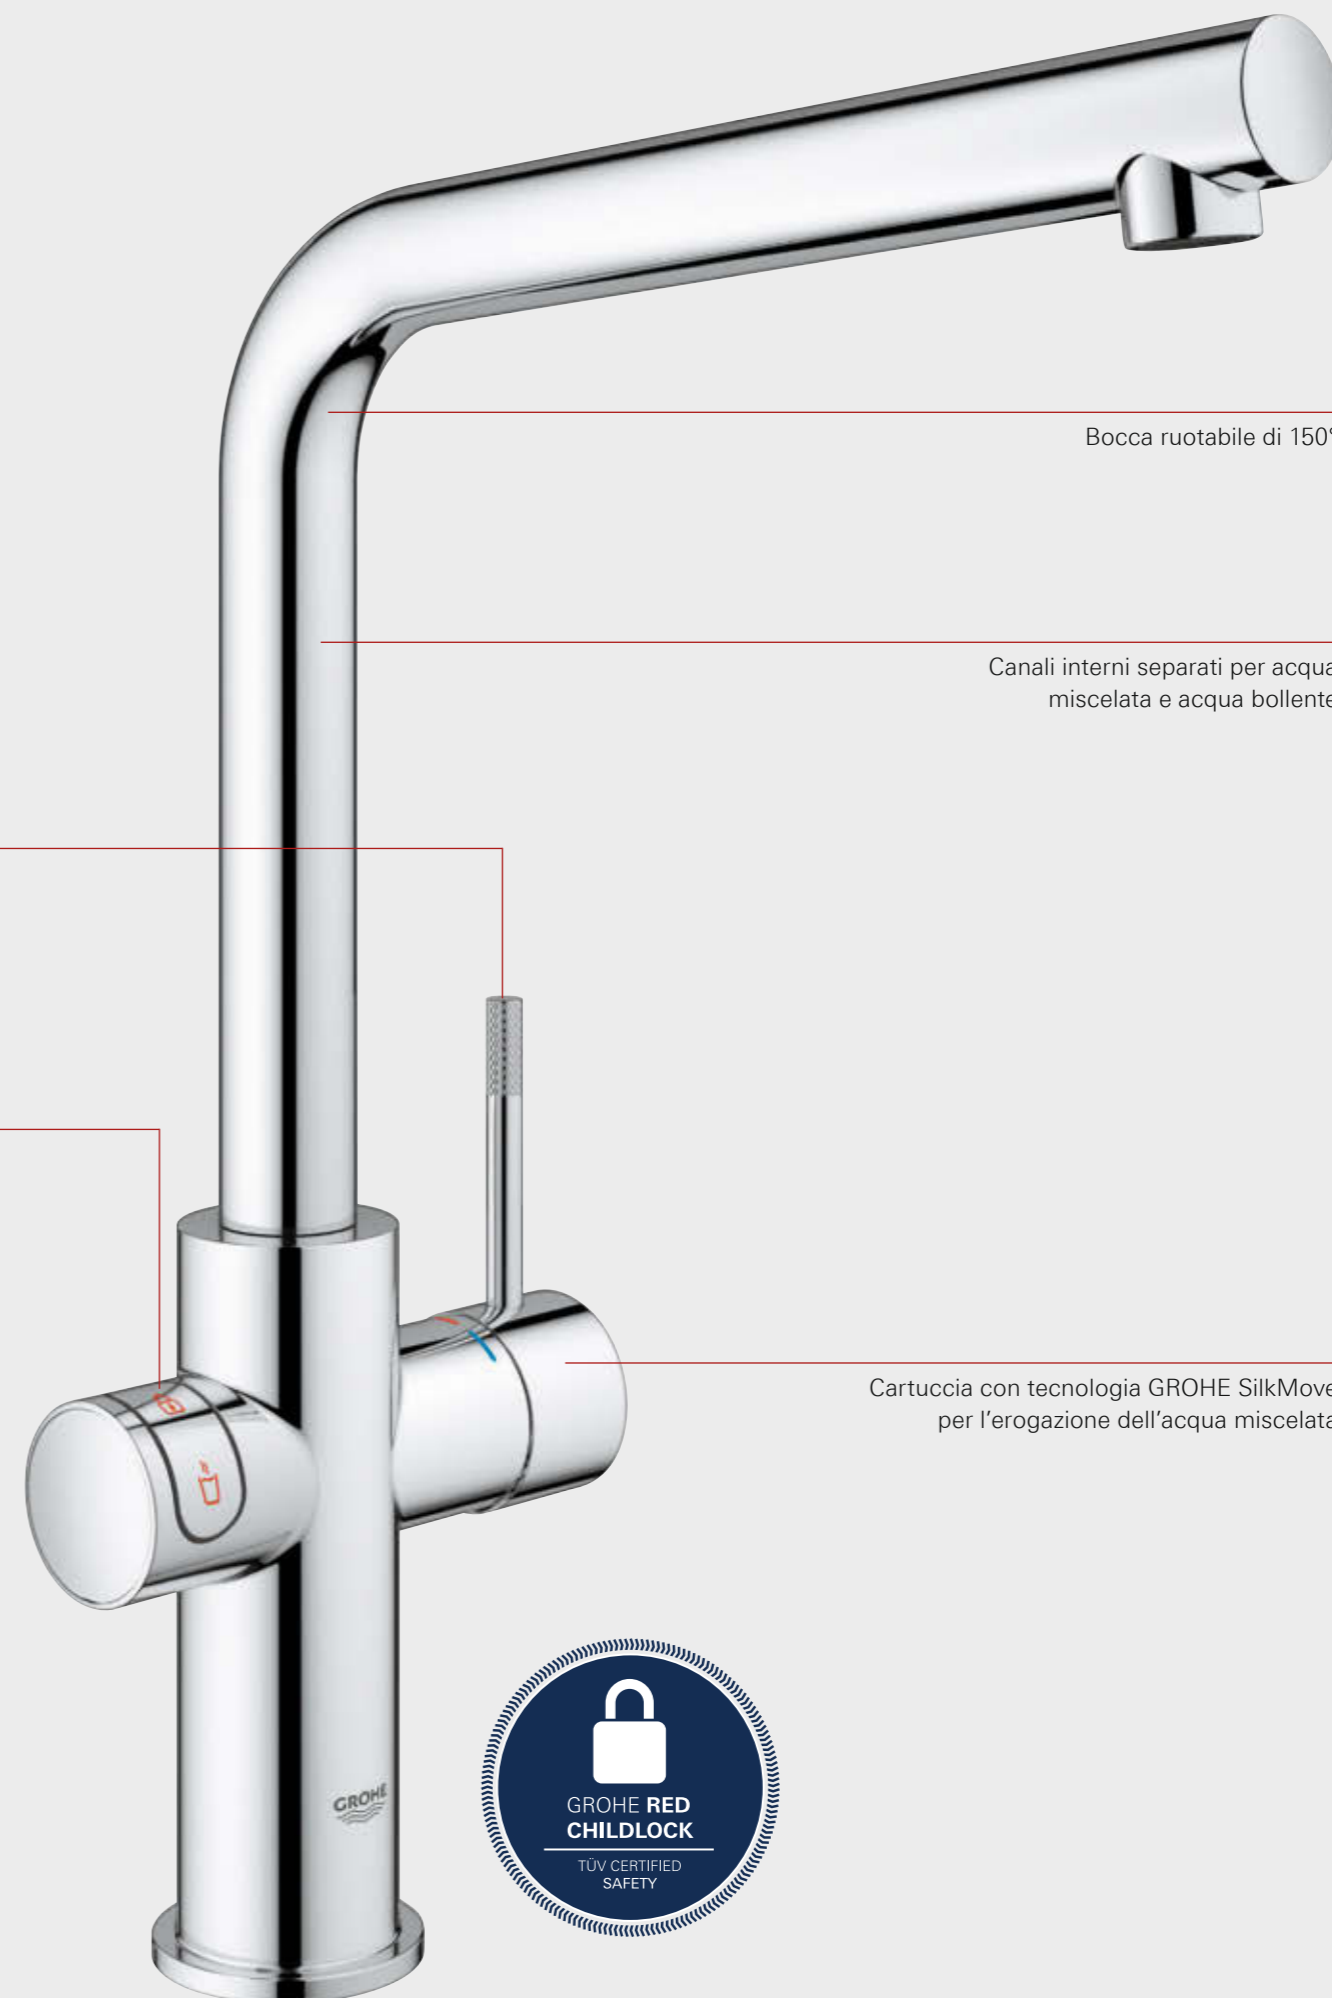

NIENTE PIÙ ATTESE

L'acqua bollente è sempre a portata di mano: non è più necessario attendere che l'acqua arrivi alla temperatura desiderata.

MENO SPRECHI

Eroga esattamente, la quantità di acqua calda necessaria, abbattendo i consumi idrici ed energetici.

GUSTO PURO E PULITO

Acqua filtrata riscaldata fino a 100 gradi per dare un gusto straordinario alle vostre bevande.

PIANO DI LAVORO PIÙ SPAZIOSO

Non dovrete più sacrificare spazio per un bollitore. GROHE Red soddisfa tutte le vostre esigenze da un solo rubinetto.

Bocca ruotabile di 150°

Canali interni separati per acqua miscelata e acqua bollente

Rotazione della leva in avanti con superficie zigrinata per una migliore presa

Pulsanti Touch con sistema di sicurezza ChildLock per l'acqua bollente