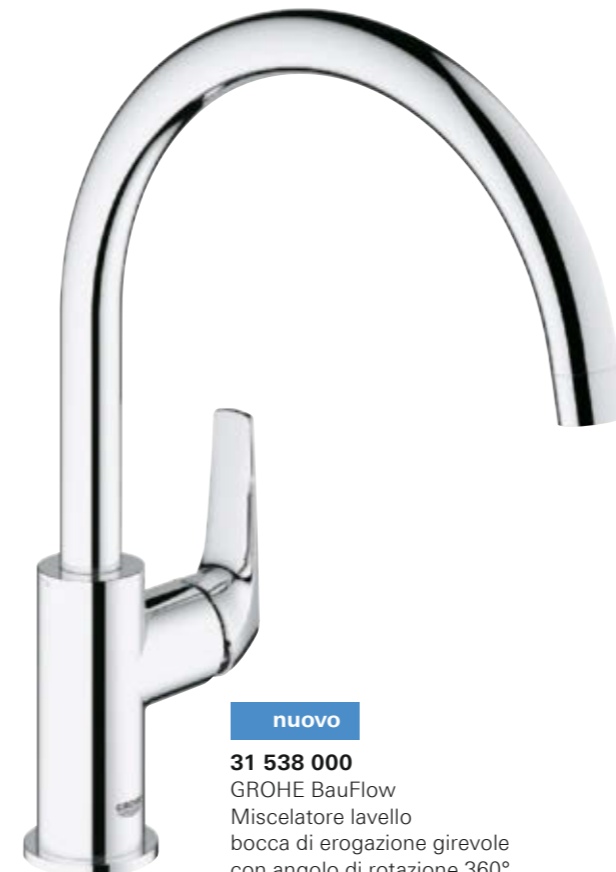

nuovo

31 538 000
GROHE BauFlow
Miscelatore lavello
bocca di erogazione girevole
con angolo di rotazione 360°