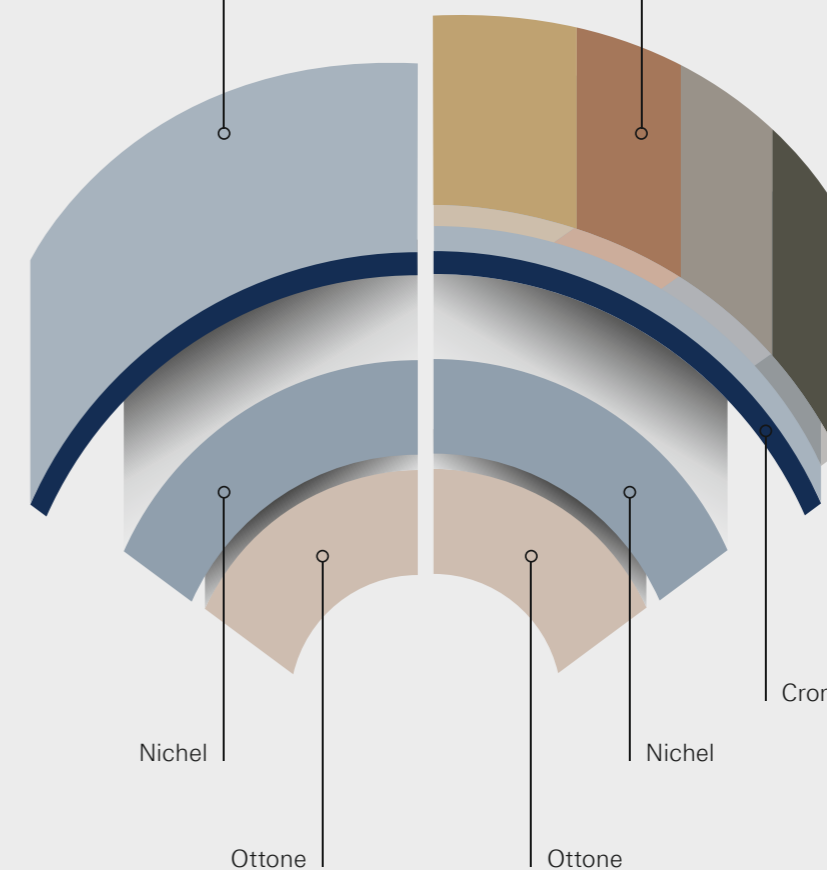

NUOVI COLORI

GROHE StarLight
Cromo

GROHE PVD
10x più resistente ai graffi
3x superficie più dura

Nichel

Nichel

Ottone

Ottone

Cromo