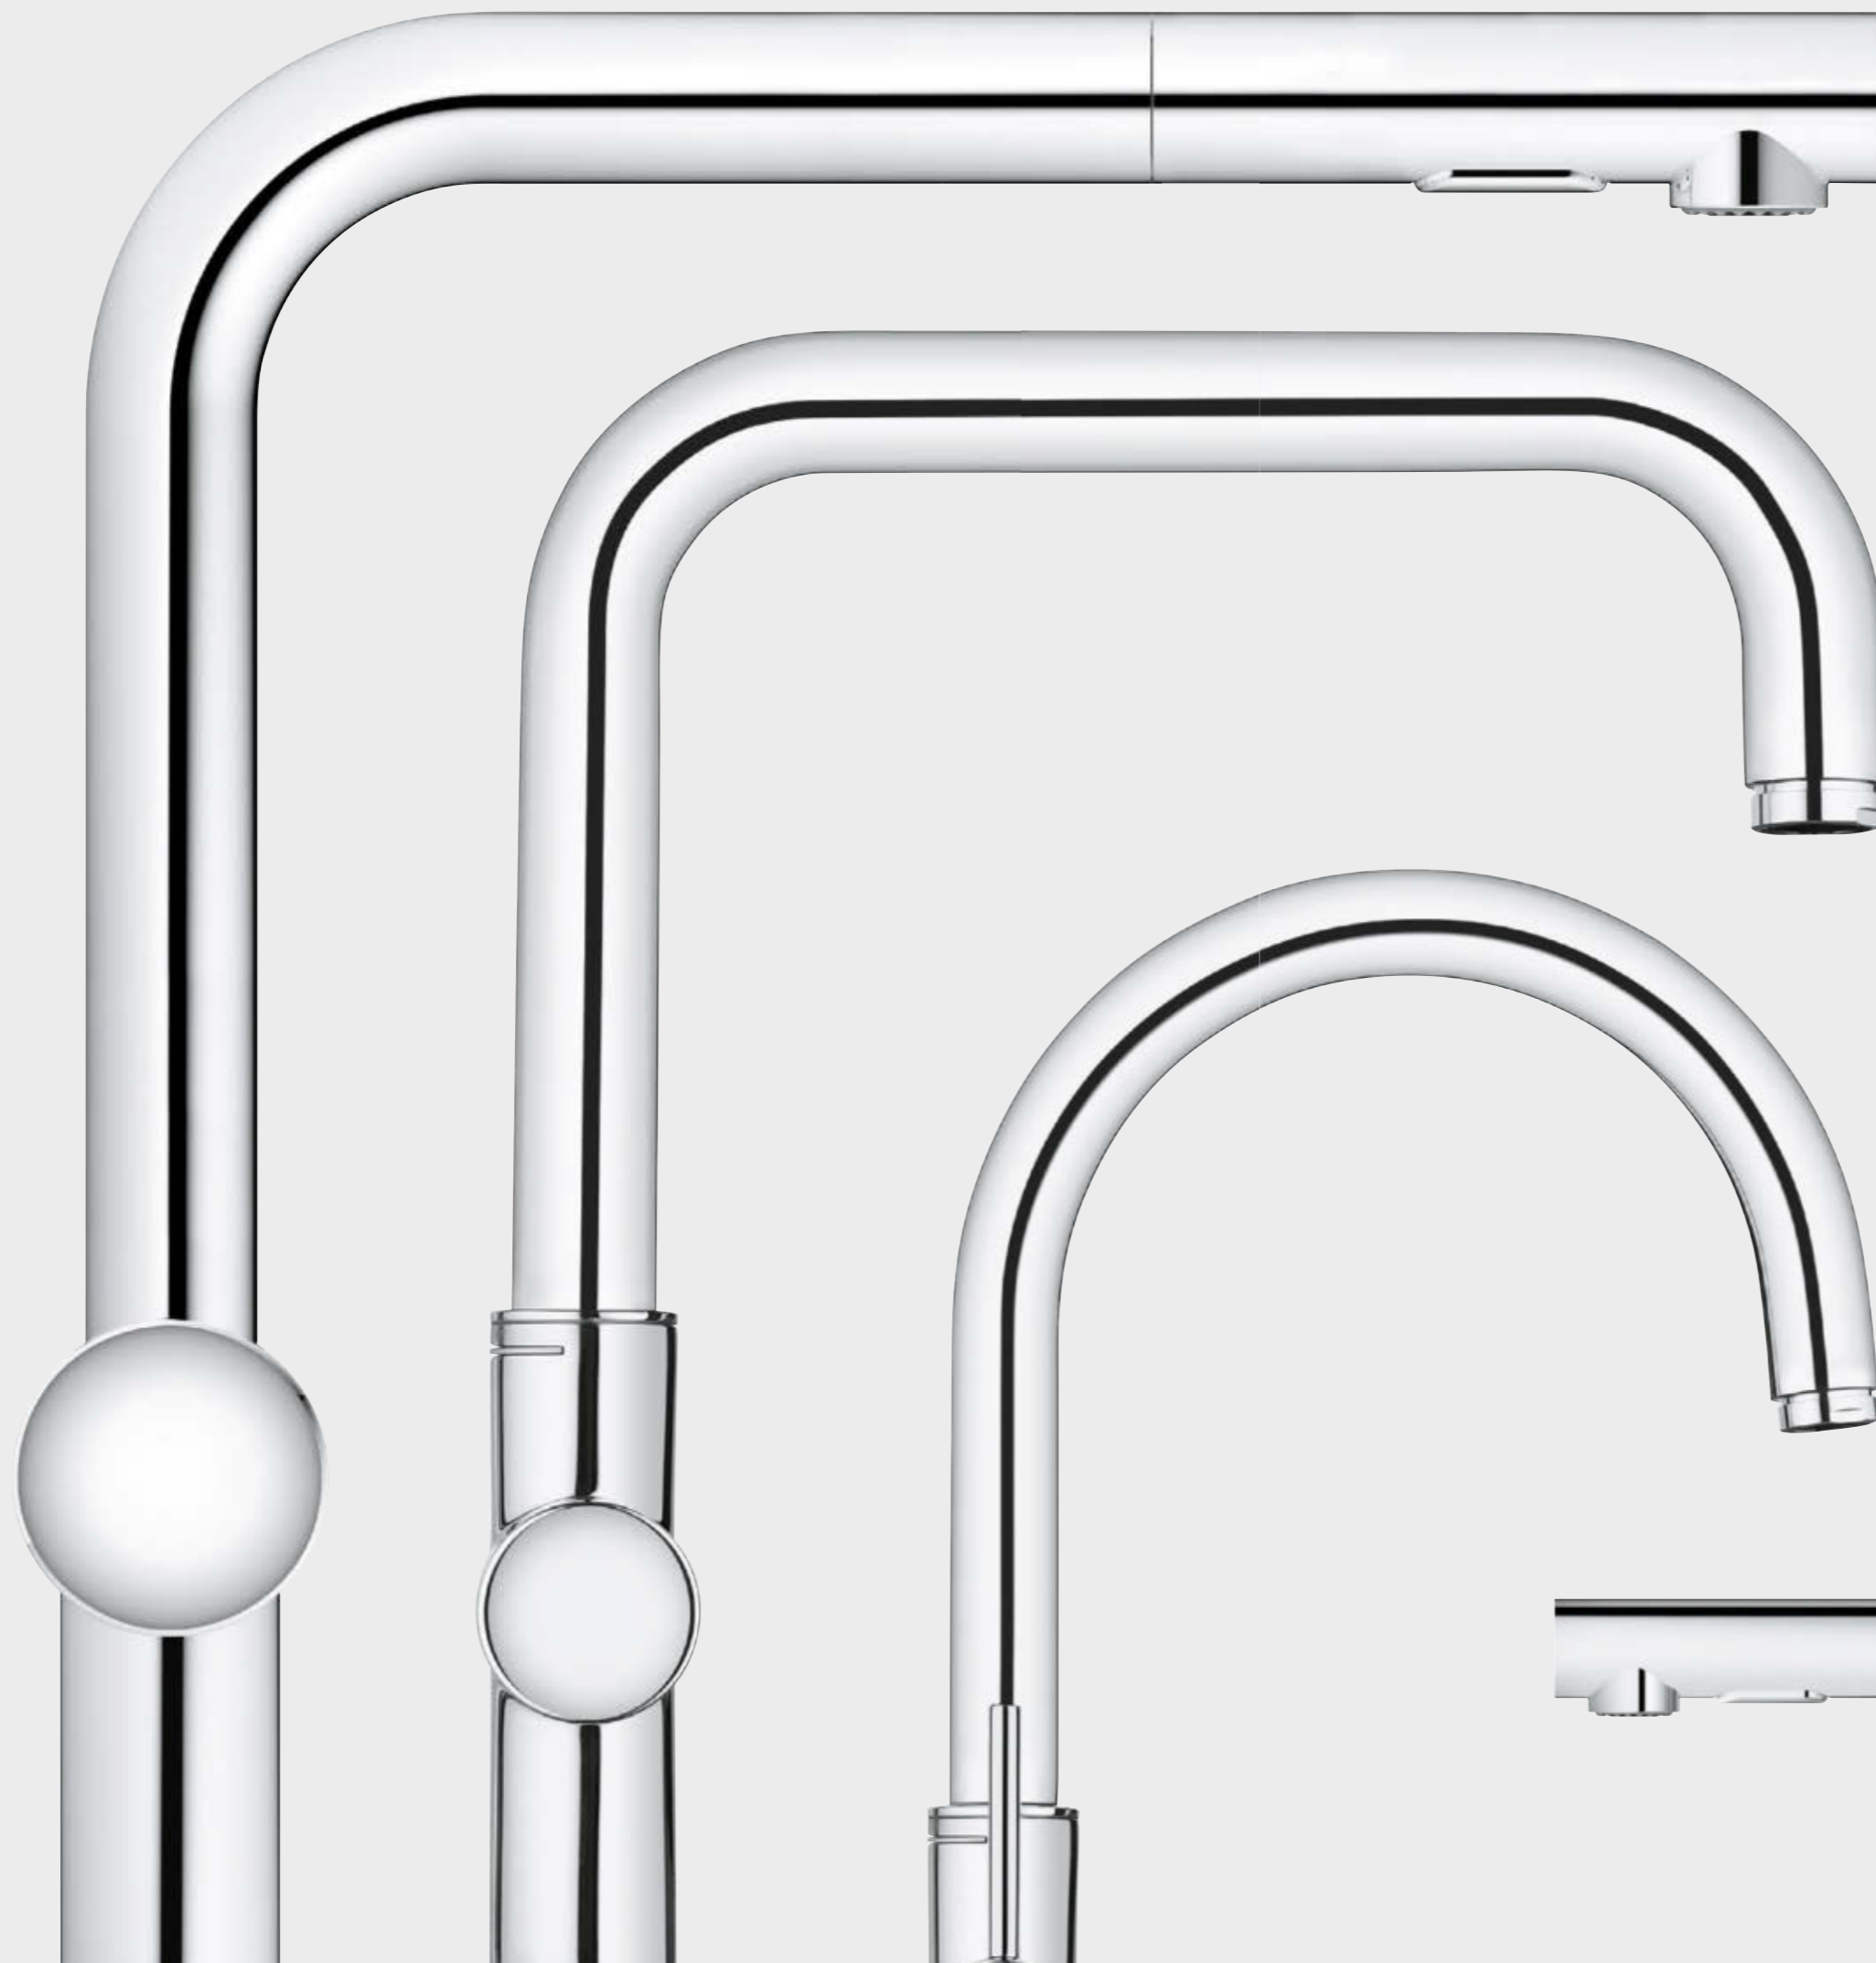

BOCCHE DI EROGAZIONE COMFORT

La nostra gamma di miscelatori vi permette di scegliere tra varie opzioni di design senza rinunciare a comodità e convenienza. I nostri miscelatori sono disponibili in diverse altezze: abbiamo miscelatori bassi e compatti per gli spazi piccoli, miscelatori più alti perfetti per riempire grossi recipienti ma anche miscelatori dalla forma a U, C o L per adattarsi il più possibile al vostro stile. Volete ancora più flessibilità? Abbiamo miscelatori girevoli o con doccette estraibili, per offrirvi ancora più portata, potenza e prestazioni per cucine piene di attività.