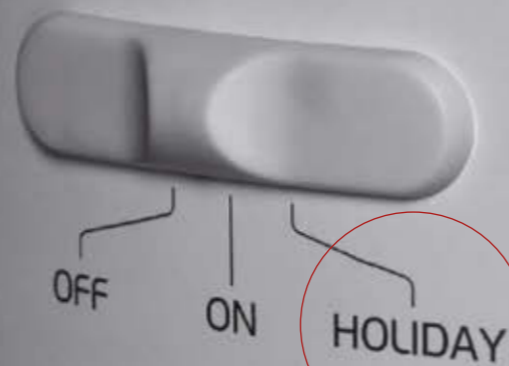

GROHE

R E D

I boiler GROHE Red aiutano a risparmiare soldi ed energia: grazie a un design migliorato e al materiale isolante, sono i migliori della classe in termini di rendimento.

Boiler taglia L – fino a 5,5 litri di acqua bollente istantanea.

Boiler taglia M – fino a 3 litri di acqua bollente istantanea.

Andate in vacanza? Allora posizionate semplicemente il boiler in modalità "holiday" per assicurarvi che l'acqua venga riscaldata solo a 60 °C per un ulteriore risparmio di energia e per evitare la proliferazione di batteri.

* GROHE Red Boiler taglia M:
Classe di efficienza energetica A,
perdite di calore max. 14 Wh
GROHE Red Boiler taglia L:
Classe di efficienza energetica A,
perdite di calore max. 15,9 Wh