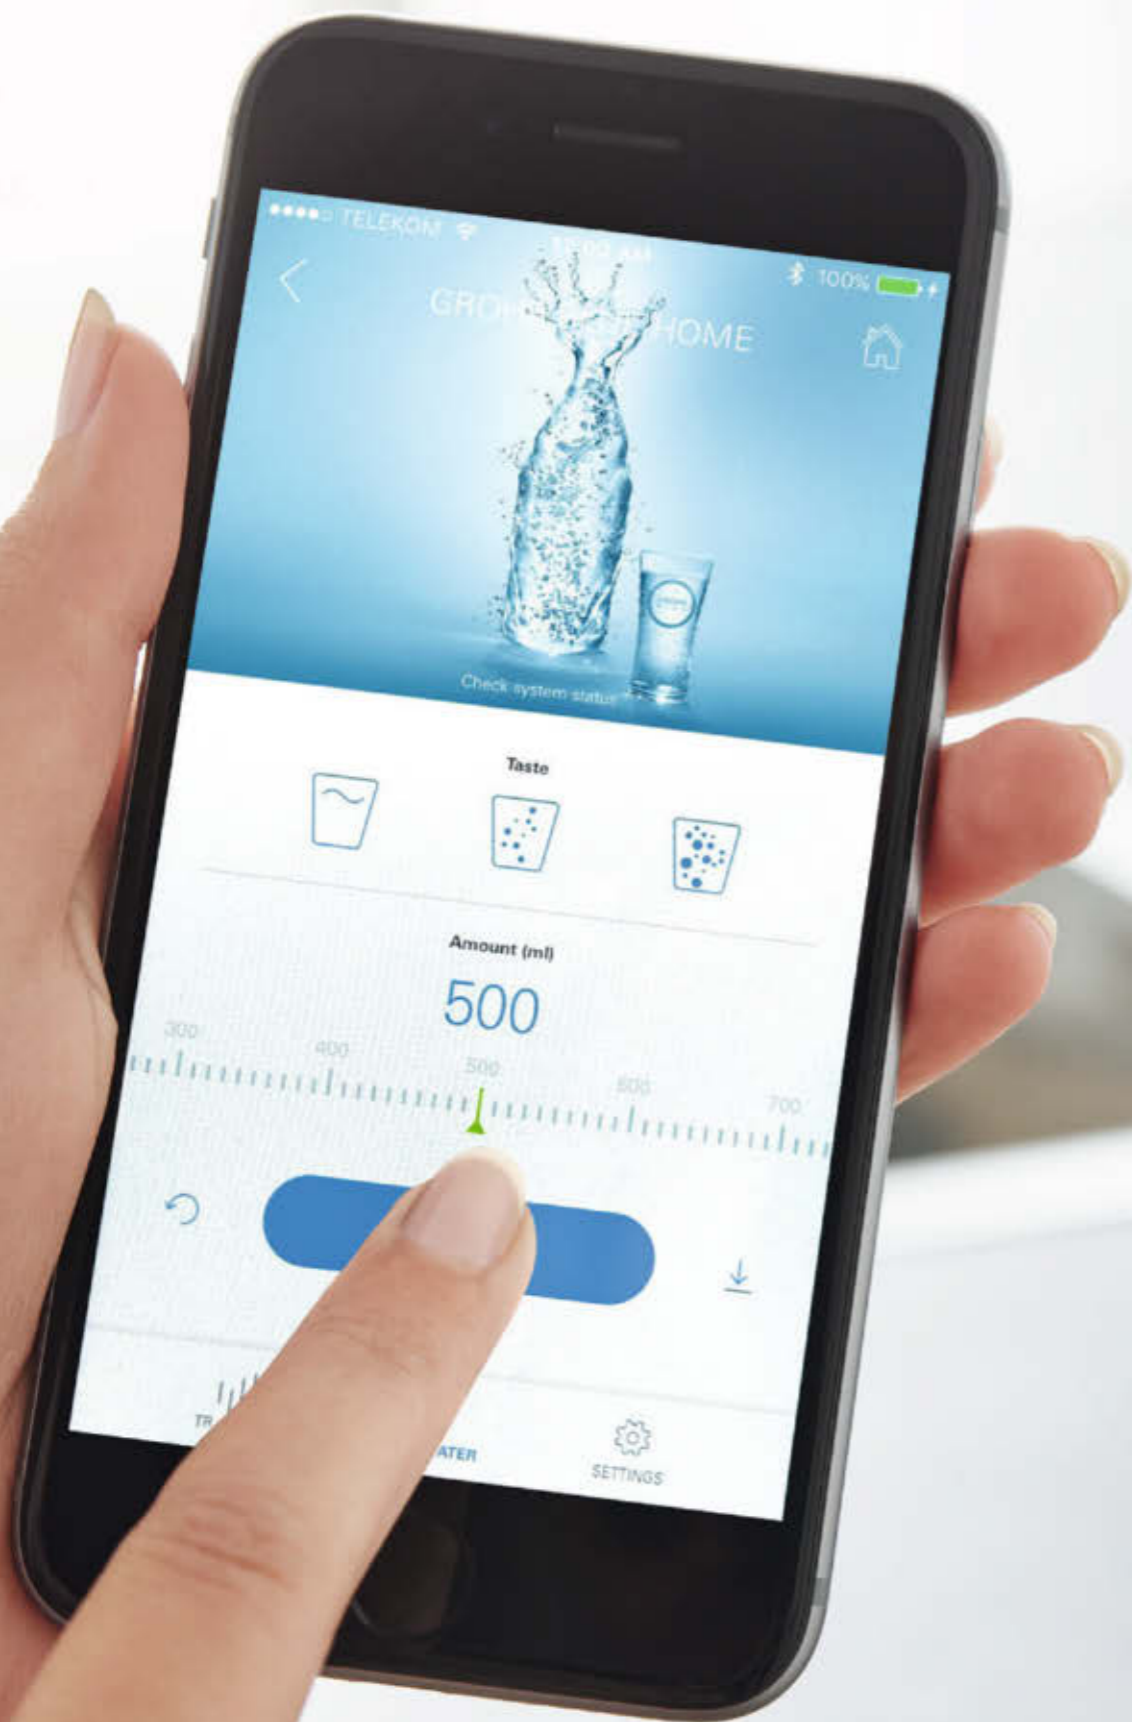

Piombo+nicel free

MOUSSEUR
ESTRAIBILE
IN METALLO

Flessibile
Glideflex con 2
canali interni per
acqua corrente e
acqua filtrata

nuovo

CONTROLLO TRAMITE SMARTPHONE APP

Controllate il vostro GROHE Blue Home tramite l'app per smartphone per una comodità totale. L'app GROHE Ondus non solo vi informa quando il filtro o la bombola di CO2 devono essere sostituiti, ma può automaticamente provvedere a riordinarli per voi. Usatela per versare acqua e monitorarne il consumo tramite la vostra app di fitness personale.