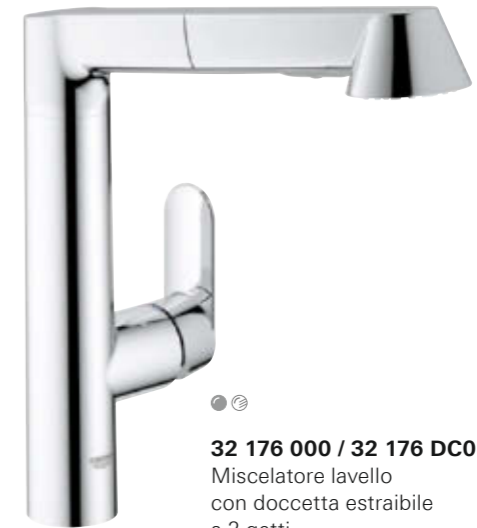

32 176 000 / 32 176 DC0
Miscelatore lavello
con doccetta estraibile
a 2 getti
bocca di erogazione girevole
con angolo di rotazione 140°

GROHE.IT

CUCINA >

K7

Opzioni colore:

● 000 | StarLight Cromo | ◊ DC0 | SuperSteel