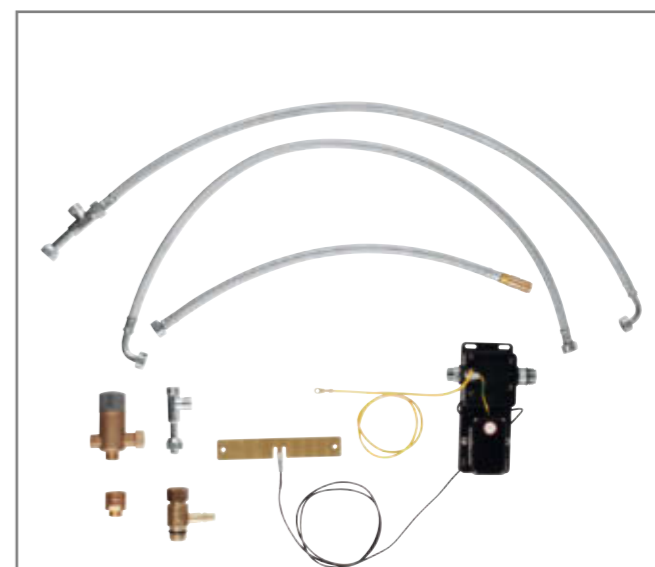

GROHE FOOTCONTROL

Per le cucine dove il tempo è l'essenza e la praticità un must, perché non andare a mani libere? Il nuovo miscelatore FootControl può essere azionato con un delicato tocco del piede sull'unità base della cucina, lasciando libere le vostre mani e il vostro rubinetto senza macchie. Due dei nostri miscelatori più popolari sono ora dotati di questa innovativa tecnologia di controllo Touch, oppure è possibile adattare tale funzione a qualsiasi rubinetto da cucina a doccetta estraibile GROHE. Semplicemente GROHE FootControl: l'acqua a portata di piede.