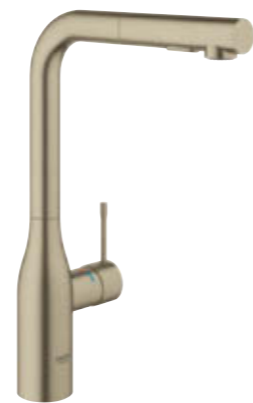

BRUSHED
HARD GRAPHITE | ALO

BRUSHED NICKEL | EN0

30 270 DC0
Miscelatore lavello
con doccetta estraibile
a 2 getti

30 269 000
 Miscelatore lavello
 bocca di erogazione girevole
 con angolo di rotazione
 selezionabile tra 0°/150°/360°