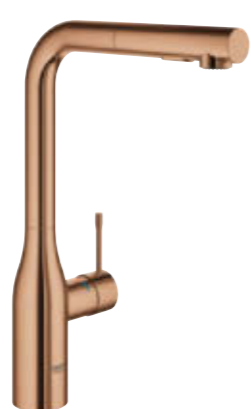

WARM SUNSET | DA0