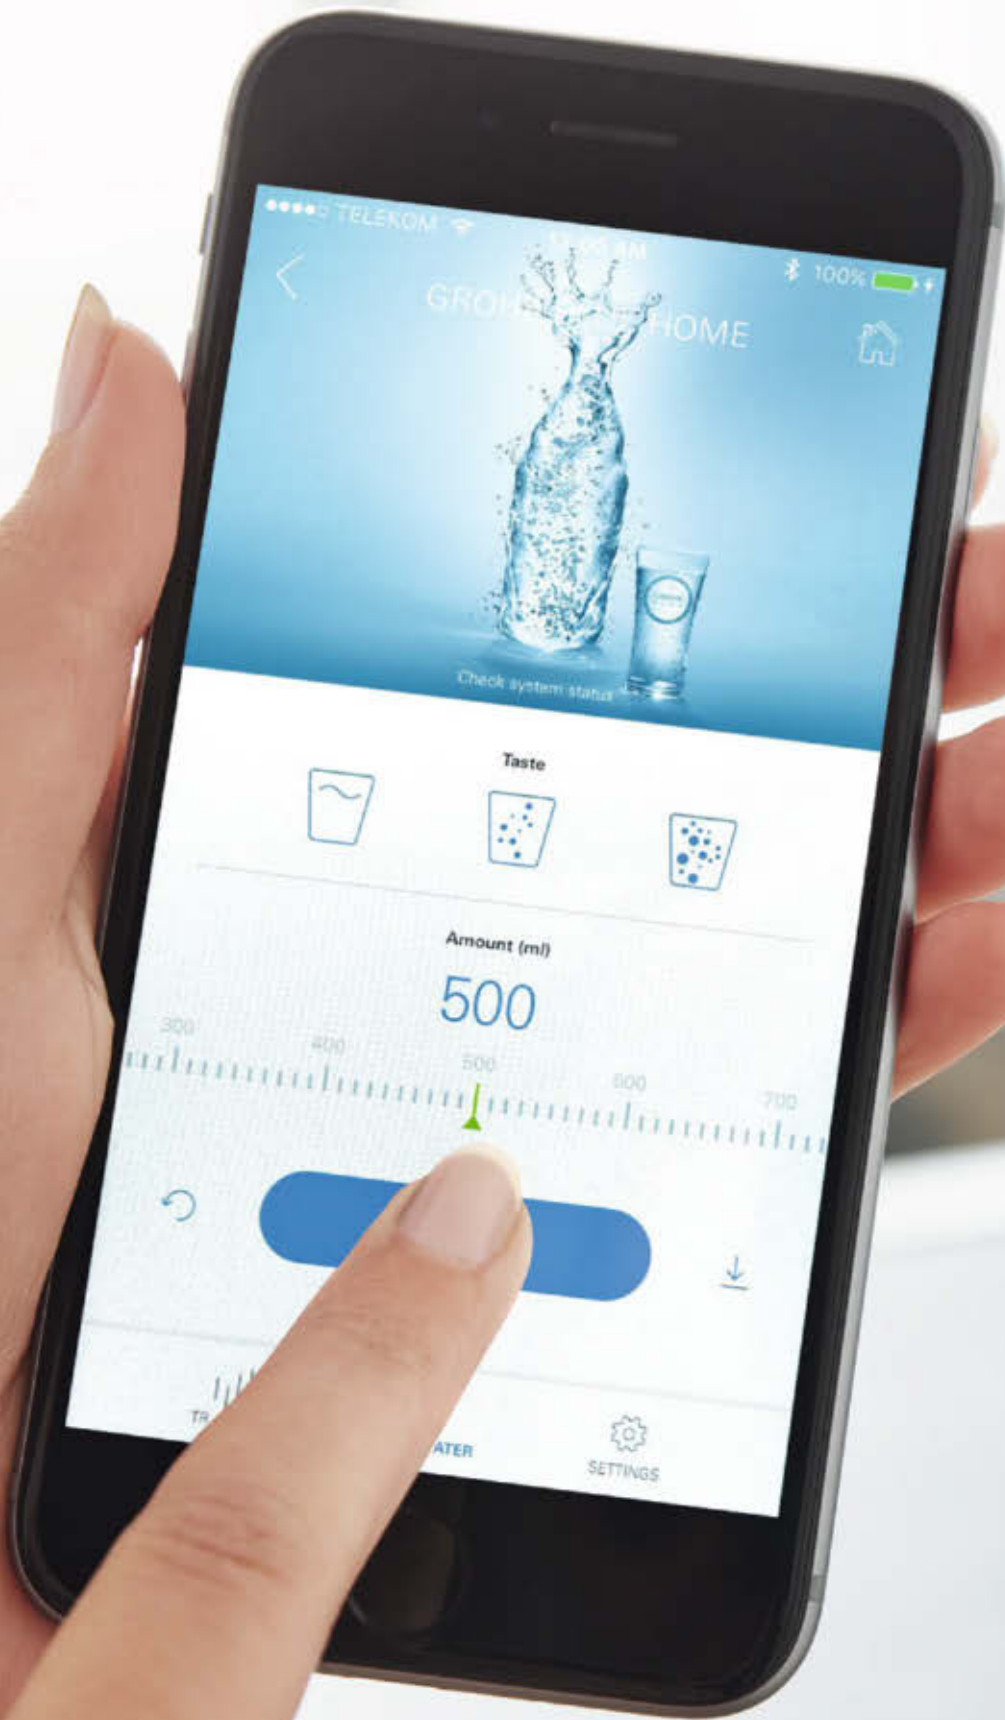

GROHE HOME

Check system status

Taste

Amount (ml)

500

SETTINGS