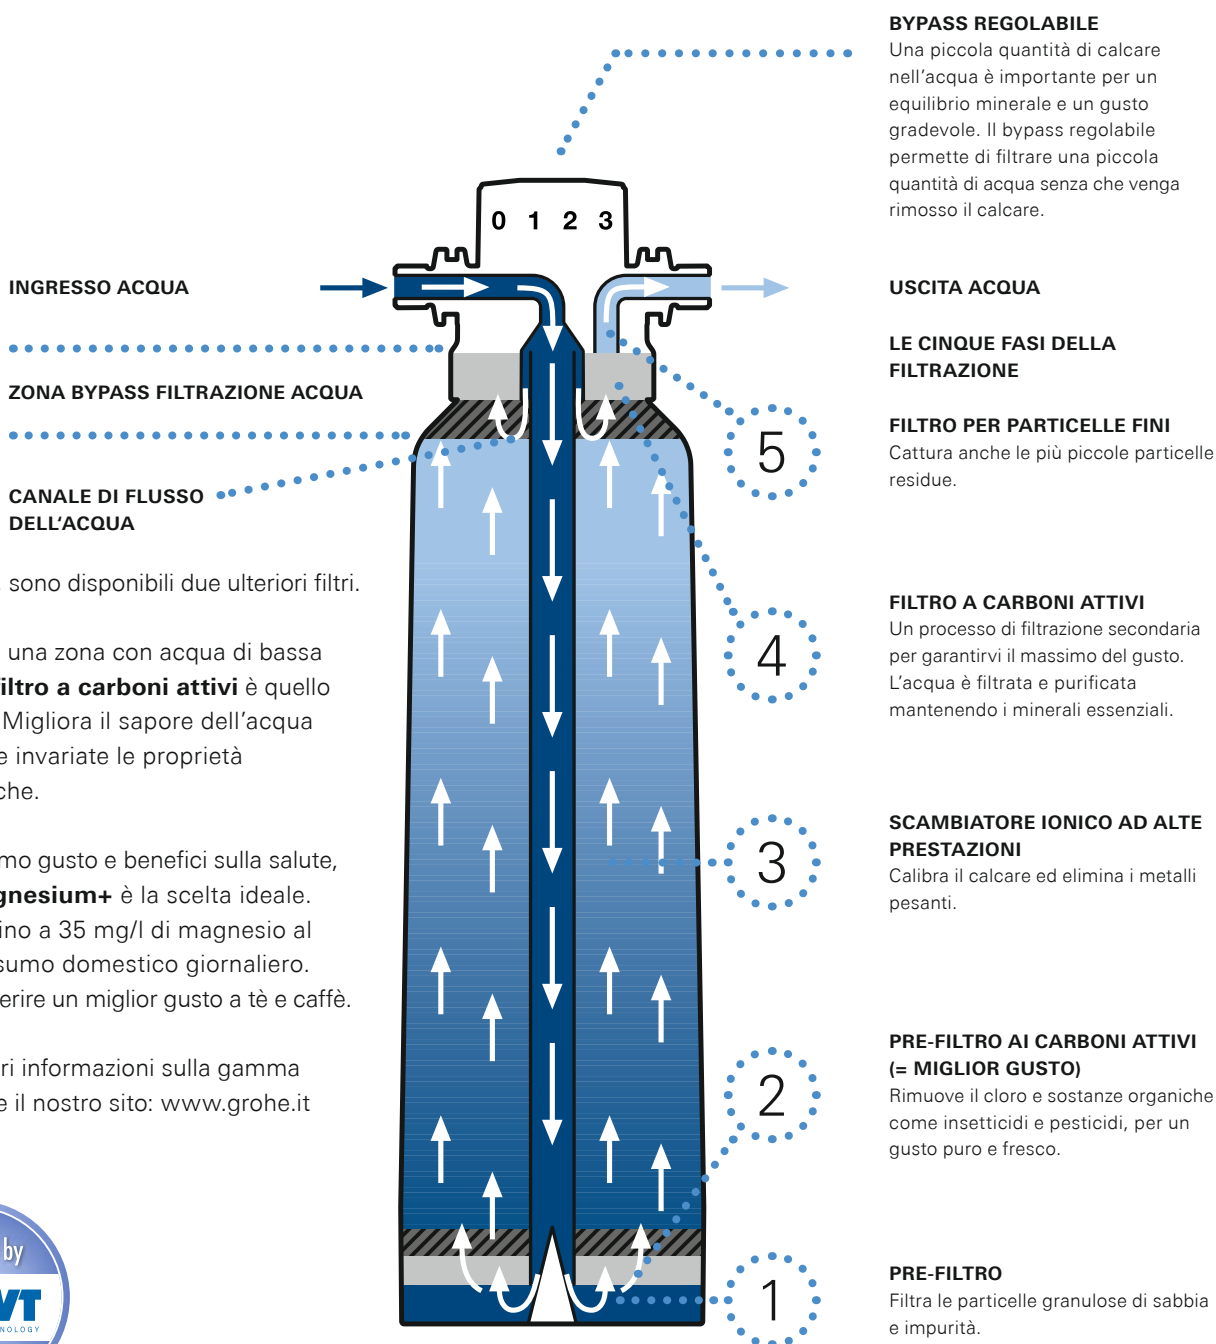

**FRESCA, DELIZIOSA
E DIRETTAMENTE
DAL RUBINETTO**

IL CUORE INTELLIGENTE DI GROHE BLUE HOME

.....

Prima abbiamo sviluppato una tecnologia all'avanguardia, poi l'abbiamo nascosta. Il refrigeratore è il nostro cuore che raccoglie l'acqua, la filtra, la raffredda e la rende frizzante, pronta per riempire il vostro bicchiere fino all'orlo.

Qui è dove tutto accade: puoi regolare la temperatura tra i 5° e i 10°, inserire il filtro e la bombola di CO₂.

GROHE
BLUE

S-SIZE
FILTER

GROHE

Filter Capacity: 600 L at 15°C/59°F
40404001
F4

330441-A

LA MAGIA È NEL FILTRO

Abbiamo sviluppato il sistema GROHE Blue in collaborazione con BWT, società leader in Europa nella filtrazione dell'acqua, per creare un sistema di trattamento idrico in grado di assicurare un'esperienza di freschezza e qualità inarrivabile. Il nostro filtro Taglia S ad alte prestazioni è presente in ogni kit GROHE Blue Home. Si basa su un processo di filtrazione articolato in cinque fasi per rimuovere anche le particelle più fini dall'acqua del rubinetto, senza intaccare tutti i minerali essenziali che hanno un effetto positivo sulla salute.