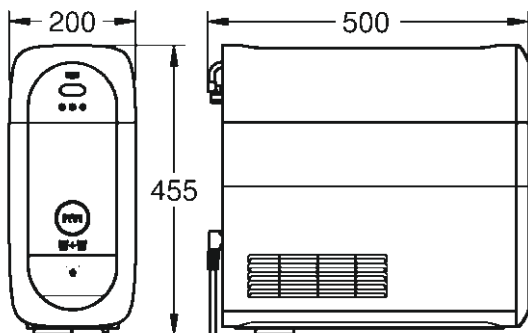

QUALSIASI SPAZIO PUÒ DIVENTARE LA CASA DI GROHE BLUE HOME