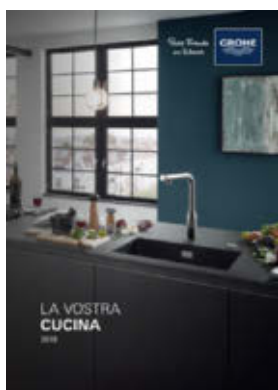

GROHE: UN MONDO DI **DESIGN INTELLIGENTE** PER LA CUCINA

Scoprite la funzionalità e la bellezza del nostro ampio assortimento di rubinetti.

L'offerta spazia dalle forme raffinate ed essenziali dal fascino senza tempo, fino ai modelli dal design più audace e accattivante.

Tutti sono dotati di caratteristiche e funzionalità che garantiscono piacere e semplicità di utilizzo. Ad esempio i modelli con mousseur estraibile e doccette pratiche e comode. O con getti che possono essere attivati con un semplice tocco.

Qualsiasi sia la vostra esigenza, GROHE vi offre varietà, comfort e flessibilità di scelta.

Scoprite di più su grohe.it