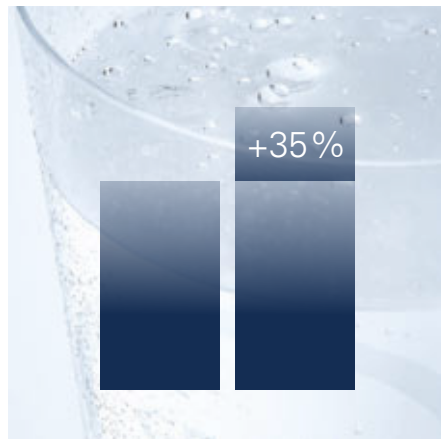

Il Water Recipe Book è un libro di ricette a base d'acqua ricco di bevande che fanno venire l'aquilina in bocca. Studiate con elementi naturali, sono state sviluppate da GROHE e BWT con la collaborazione di sommelier d'acqua.

Quanta acqua bisognerebbe bere? Gli esperti raccomandano di bere almeno due litri d'acqua al giorno. E con GROHE Blue Home è così semplice e piacevole riempire un bicchiere d'acqua che si finisce per volerne ancora.