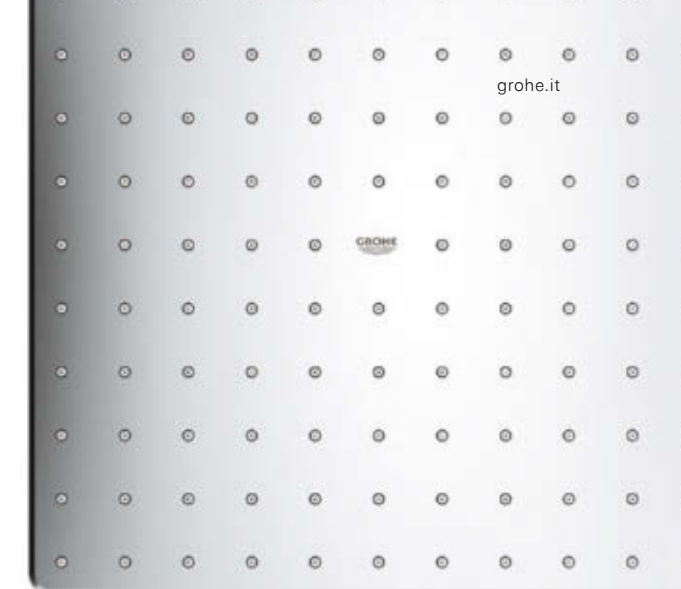

Rainshower 310 Mono Cube