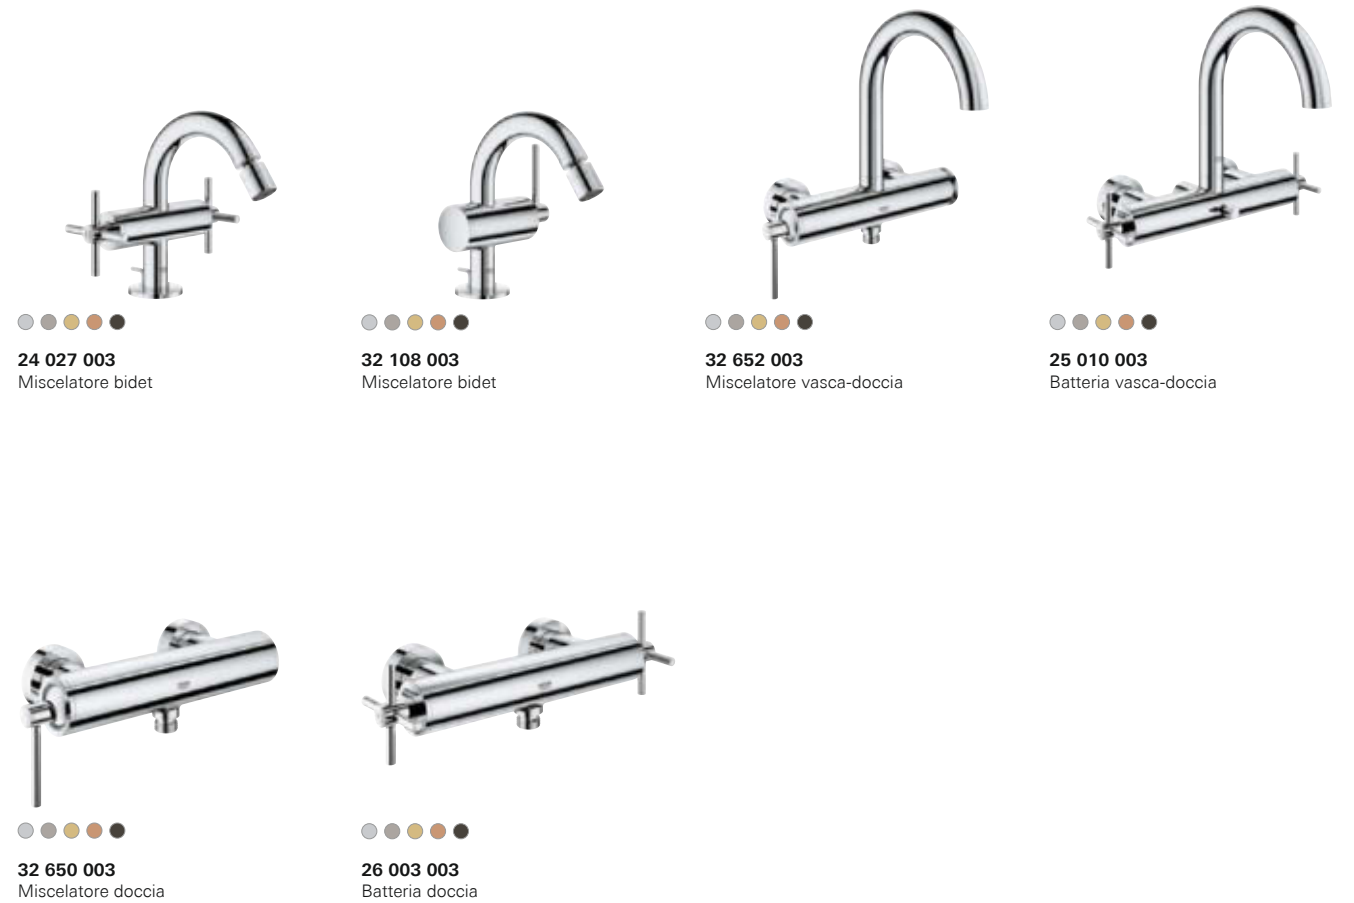

## ATRIO HIGHLIGHTS

TROVA I PRODOTTI ONLINE.

● ● ● ● ● ●  
**21 022 003**  
 Taglia L  
 Batteria lavabo

● ● ● ● ● ●  
**19 287 003**  
 Miscelatore lavabo 2 fori  
 installazione a parete  
 sporgenza 185 mm  
 per corpo incasso art. 23 429 000  
**19 918 003**  
 sporgenza 221 mm