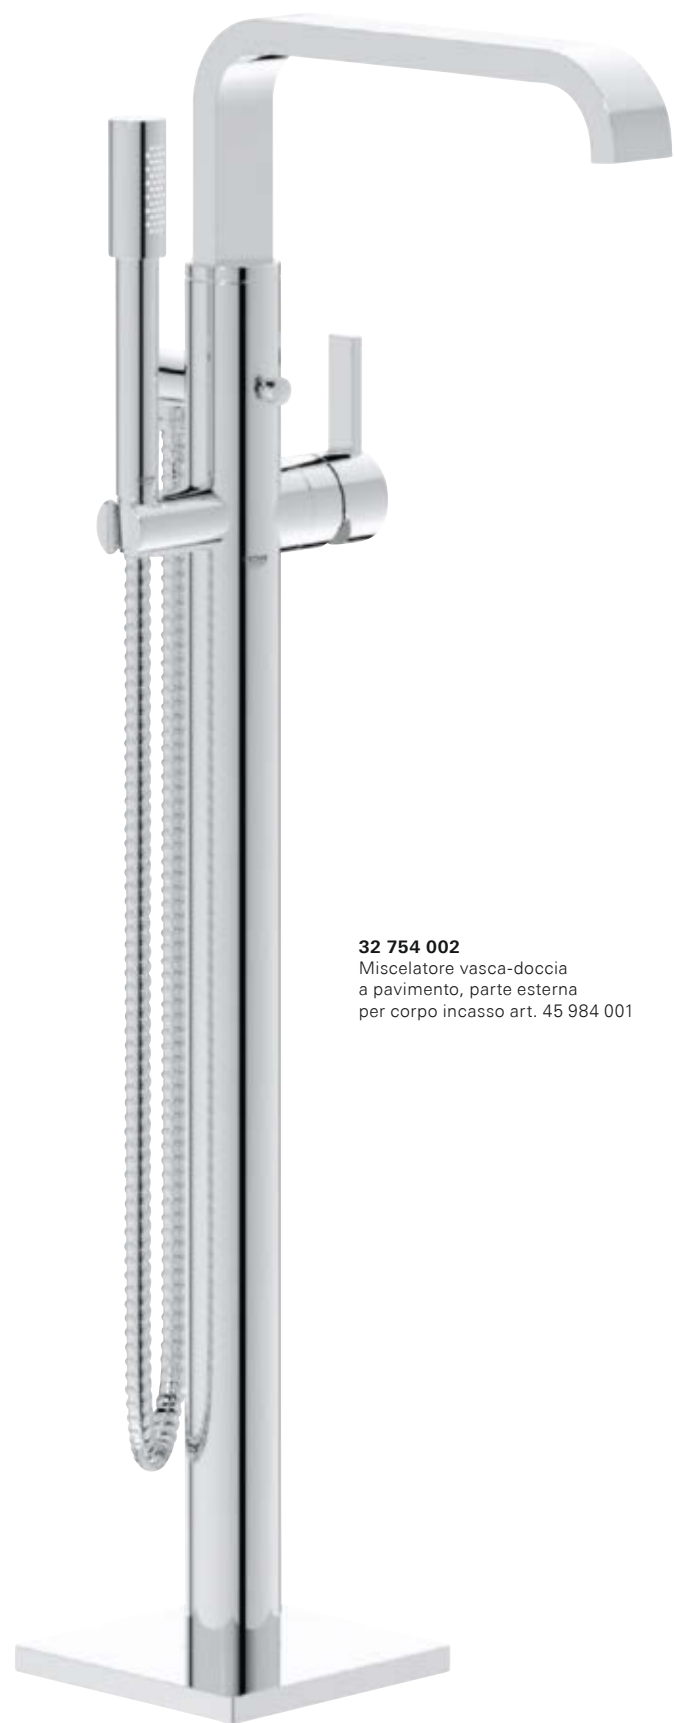

32 754 002
Miscelatore vasca-doccia a pavimento, parte esterna per corpo incasso art. 45 984 001