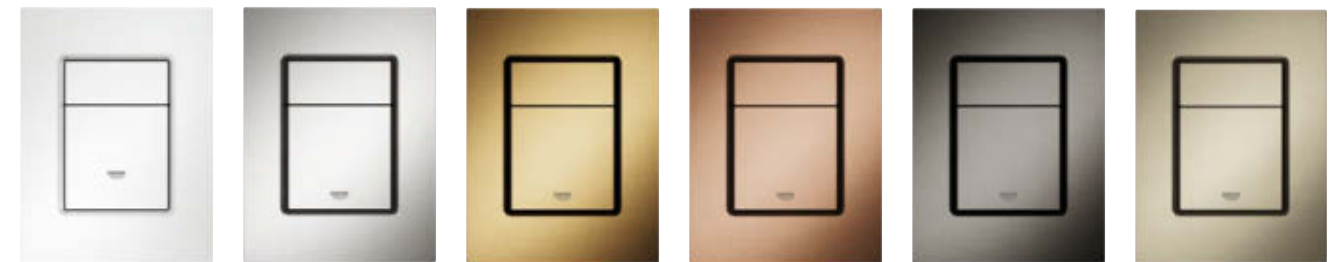

37 535 SH0 Alpine White (bianco)
37 535 DC0 SuperSteel (satinato)
37 535 GN0 Brushed Cool Sunrise (oro spazzolato)
37 535 DL0 Brushed Warm Sunset (oro rosa spazzolato)
37 535 AL0 Brushed Hard Graphite (nero spazzolato)
37 535 EN0 Brushed Nickel (nichel spazzolato)