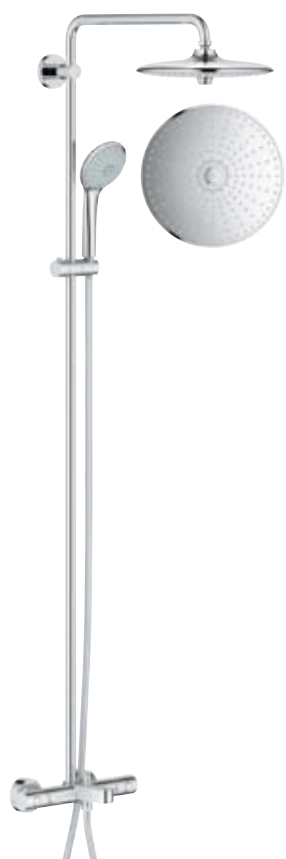

27 475 001
Euphoria System 260
Sistema doccia con miscelatore
termostatico vasca-doccia
Soffione doccia Euphoria da 260 mm
Manopola doccia Euphoria 110
Massage
Braccio soffione sporgenza 450 mm