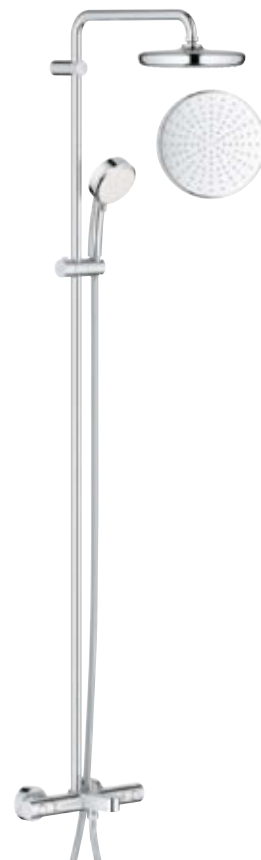

26 223 001
Tempesta Cosmopolitan System 210
Sistema doccia con miscelatore
termostatico vasca-doccia
Soffione doccia Tempesta da 210 mm
Braccio soffione sporgenza 390 mm
Manopola doccia a 2 getti
Tempesta Cosmopolitan 100
Elemento termostatico
GROHE TurboStat