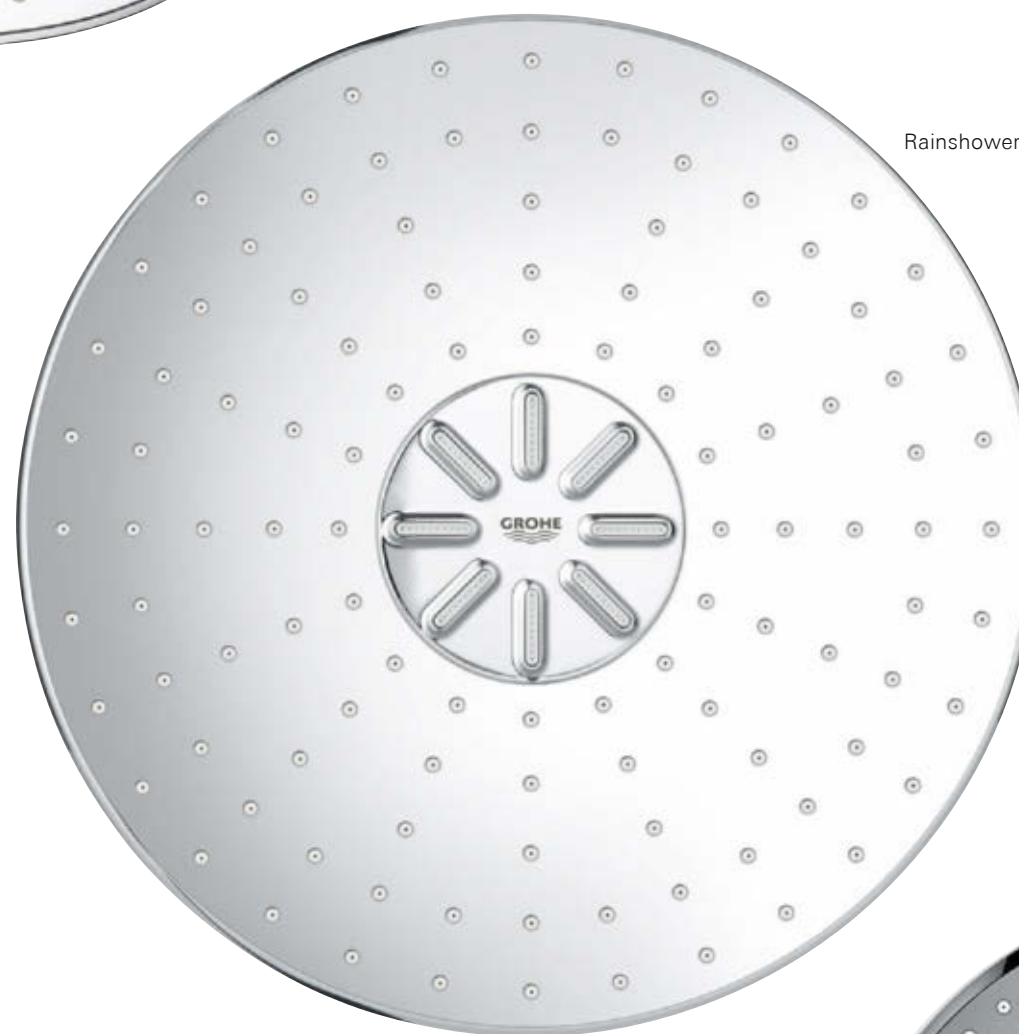

Rainshower 310 SmartActive