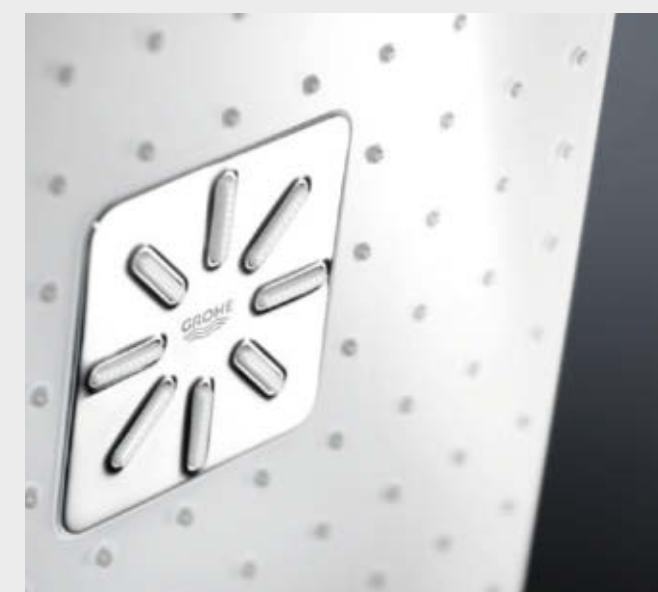

Li abbiamo messi insieme. L'innovativo vaso con bidet integrato.

254

**PIASTRE DI AZIONAMENTO**

Il tocco finale al vostro bagno.

180

**DOCCE**

Varietà di forme, stili e dimensioni – per la vostra esperienza doccia perfetta.