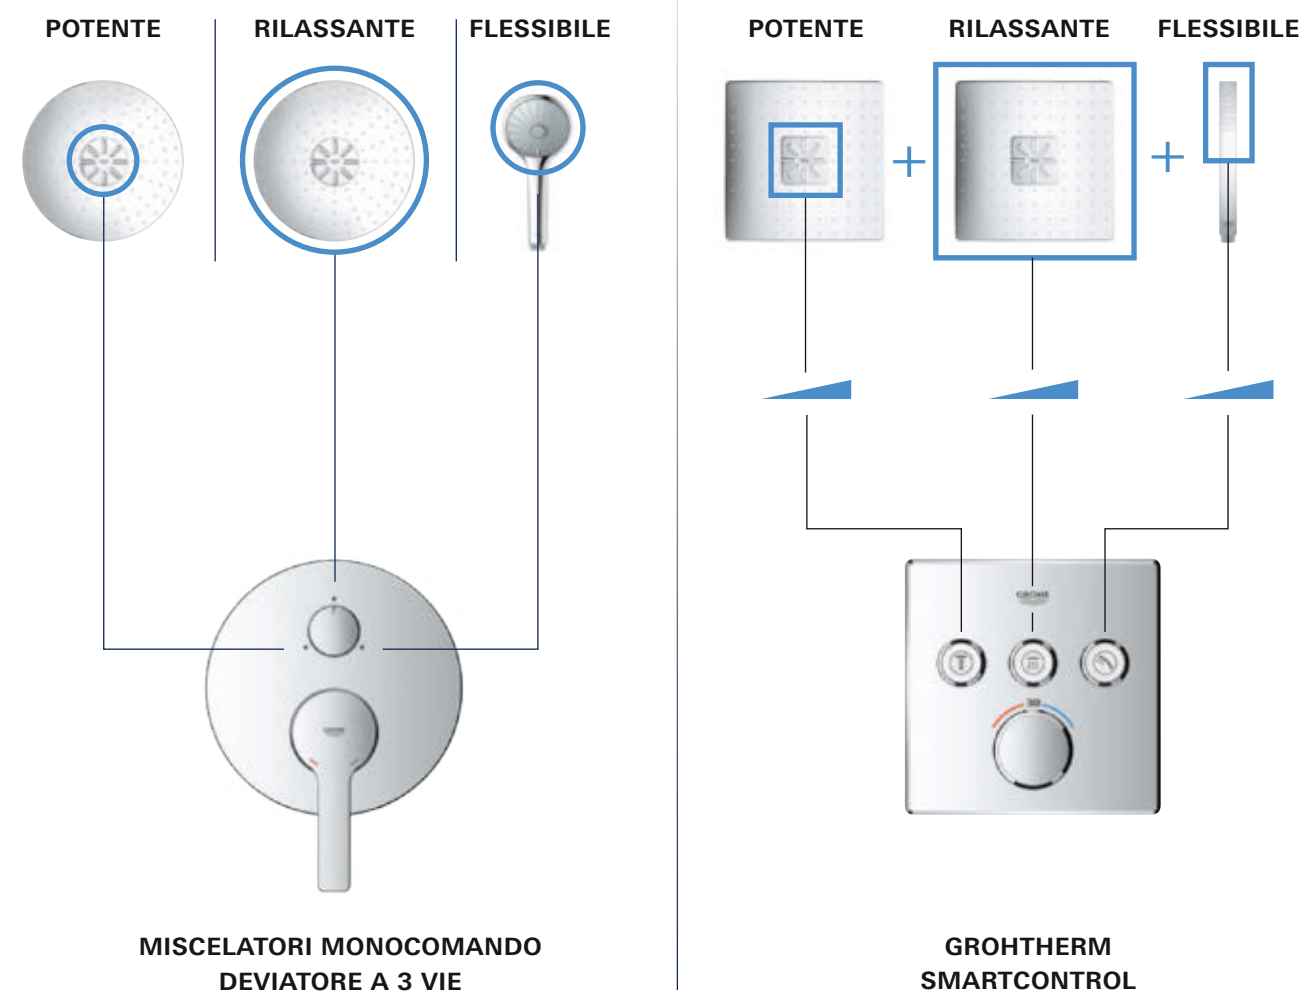

IL PIACERE DELLA DOCCIA AFFIDATO AD UN TRIO FORMIDABILE

CONTROLLO FINO A TRE USCITE CON UNA SOLA PARTE ESTERNA

La tendenza di oggi è di avere un'esperienza doccia personalizzata in grado di offrire un'ampia scelta di getti. Per poter avere una doccia di questo tipo, al giorno d'oggi è necessario avere due corpi incasso e due parti esterne per poter gestire un soffione a due getti e una manopola doccia: questo sino ad oggi.

Con un solo corpo incasso e una sola parte esterna ora è finalmente possibile gestire fino a 3 uscite. Il piacere di usare un soffione a due getti è ancora più bello con Rainshower 360 o con Rainshower SmartActive 310. Progettati per essere perfetti, regalano una doccia dalle sensazioni uniche.