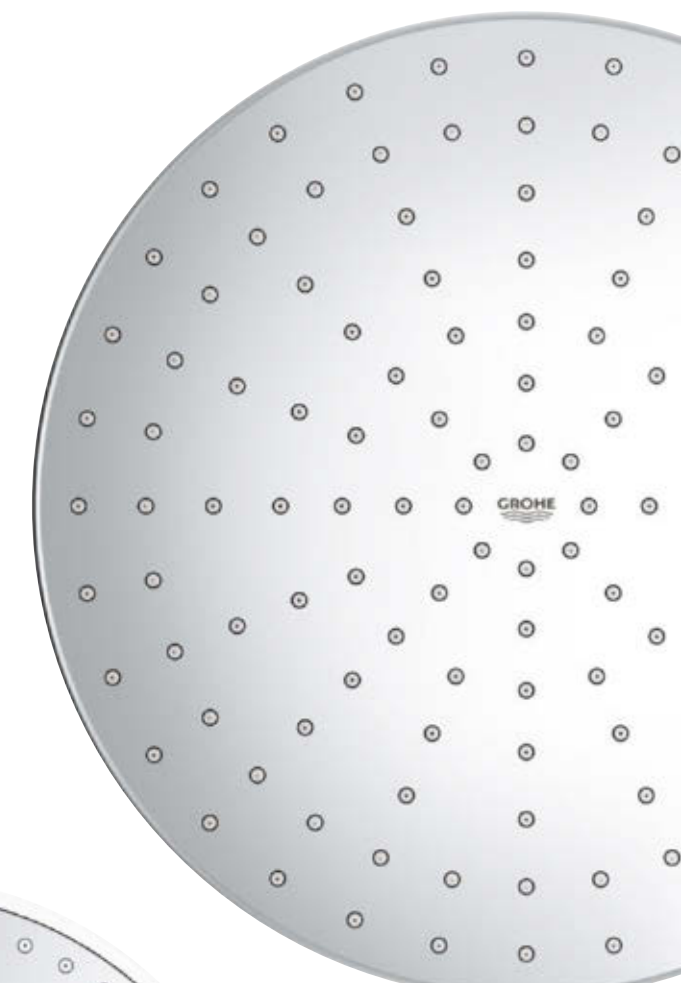

Rainshower 310 Mono