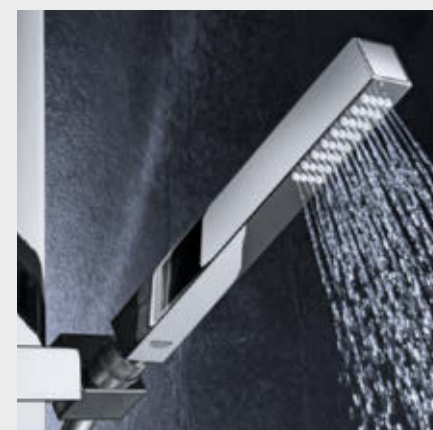

GROHE DOCCE

La spinta all'innovazione è sempre stato un elemento decisivo per il successo delle docce GROHE. Rainshower, Power&Soul, Euphoria e Tempesta sono prodotte nello stabilimento GROHE a Lahr, nella Foresta Nera, sito specializzato nella produzione di docce dalla fine degli anni Settanta. L'innovazione tedesca è da sempre la forza motrice del successo delle docce GROHE, ogni singolo prodotto è il risultato della grande esperienza maturata nel tempo.

L'alta qualità delle docce GROHE è data dall'indiscussa expertise e professionalità testate in ogni fase del processo produttivo – gli stampi a iniezione, la saldatura e galvanizzazione dei componenti plastici per l'assemblaggio, il controllo qualità ed il packaging. Questo è ciò che accade ogni giorno nello stabilimento a Lahr – per il benessere dei consumatori di tutto il mondo.

01

SISTEMI DOCCIA

Per avere il massimo comfort e piacere sotto la doccia, scegliete uno dei nostri sistemi doccia completo di ogni funzione. Con un'ampia scelta di modelli e stili che si adattano ad ogni bagno, GROHE ha il sistema doccia perfetto per ogni esigenza.

PAGINA 186

02

SOFFIONI DOCCIA

I soffioni doccia GROHE sono disponibili in diversi formati e misure per adattarsi ai vostri gusti ed al vostro portafoglio. Tutti i modelli includono la tecnologia GROHE DreamSpray per un'impareggiabile esperienza doccia che vi avvolge con i suoi getti perfetti.

PAGINA 204

03

MANOPOLE DOCCIA

Le manopole doccia GROHE nascono dall'equilibrio perfetto tra qualità straordinaria, tecnologia all'avanguardia e design riconosciuto e premiato. Non solo offrono l'esperienza doccia perfetta, ma il loro design innovativo ed esclusivo valorizzerà l'intera stanza da bagno.

PAGINA 212

04

DOCCE STICK

Le manopole doccia ed i set asta doccia di GROHE sono perfetti per essere installati nella zona vasca, per una doccia minimale e su misura, oppure scegliete semplicemente il set asta completo per rinnovare lo stile della vostra doccia.

PAGINA 232

05

ACCESSORI DOCCIA

Trovate l'elemento perfetto per completare l'estetica del vostro bagno con un accessorio doccia GROHE. Trasforma, rinnova o arricchisci il design della tua doccia mantenendo l'inconfondibile stile e qualità di GROHE.

PAGINA 236