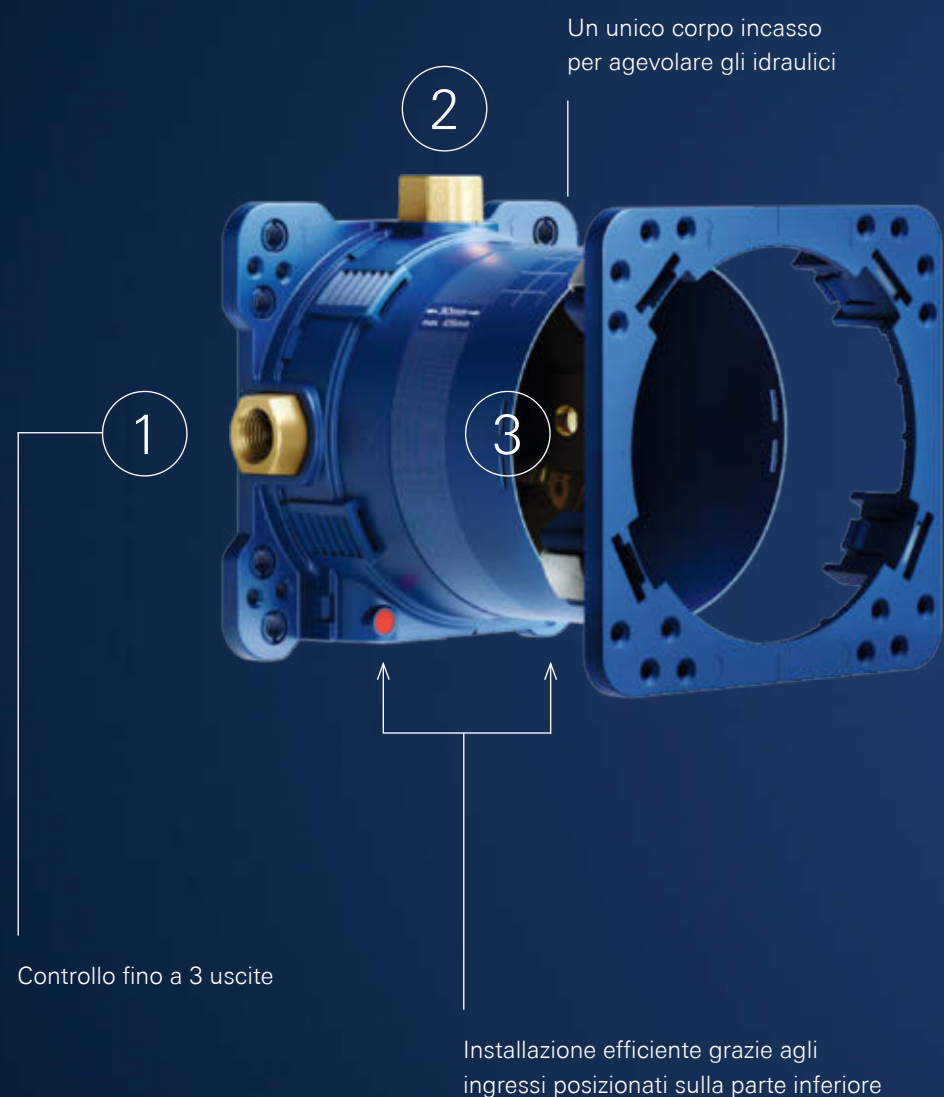

LA SOLUZIONE UNIVERSALE PER LE ESIGENZE DI DOMANI