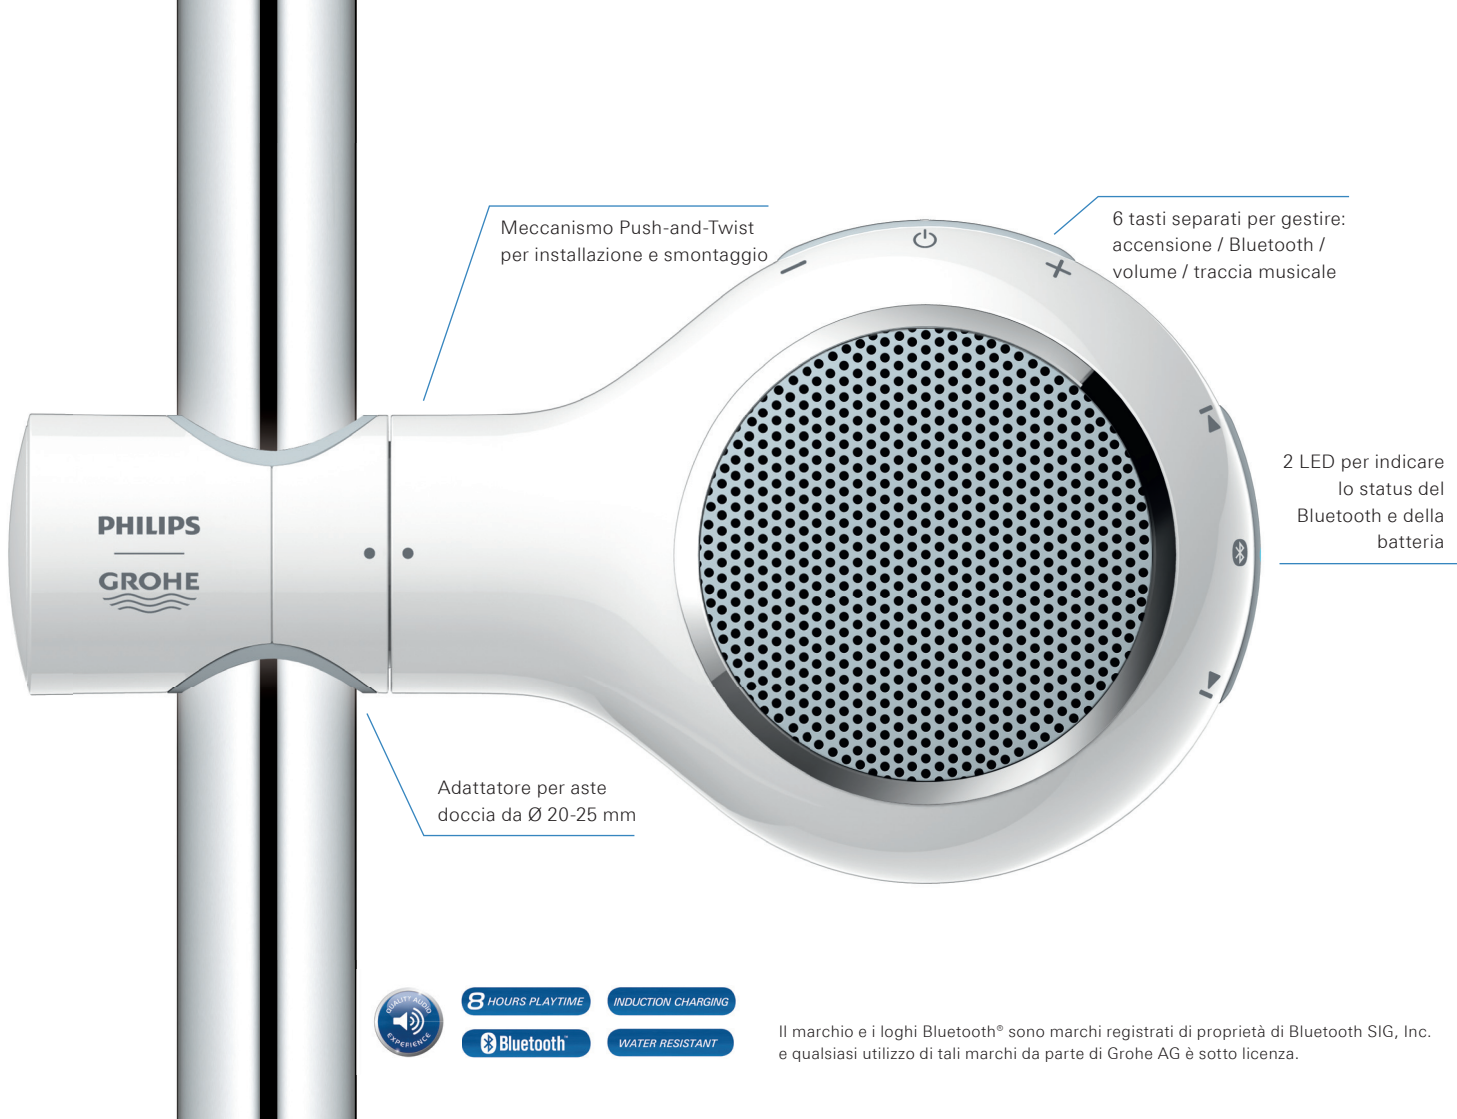

- Musica wireless via Bluetooth - distanza di utilizzo: più di 10 m
- Esperienza audio di alta qualità grazie alla tecnologia PHILIPS sound
- Waterproof (IPx6) – adatto per l'utilizzo in doccia
- Installazione Facile e veloce sulla tua asta doccia (Ø 20-25 mm)
- Facile da usare - anche con le mani bagnate
- ShockProof Resistente agli urti - testato per resistere ad una caduta da 1,3 m di altezza
- Ricarica ad induzione sicura e conveniente

AQUATUNES

26 268 L00

Set completo,
Speaker doccia Bluetooth da 220 V

ACCESSORI

26 324 L00

Ricarica ad induzione da 220 V

26 323 L00

Adattatore per aste doccia da Ø 20-25 mm

Meccanismo Push-and-Twist per installazione e smontaggio

6 tasti separati per gestire: accensione / Bluetooth / volume / traccia musicale

2 LED per indicare lo status del Bluetooth e della batteria

PHILIPS
GROHE