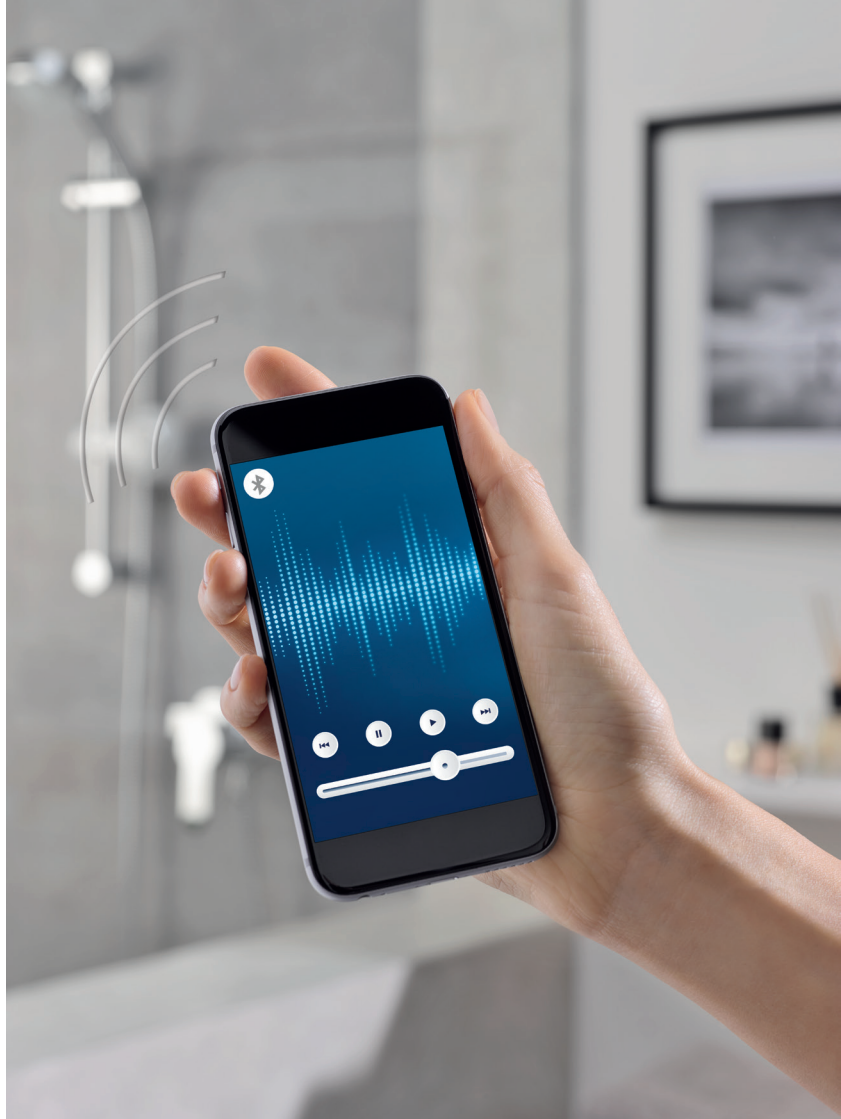

- Musica wireless via Bluetooth - distanza di utilizzo: più di 10 m
- Esperienza audio di alta qualità grazie alla tecnologia PHILIPS sound
- Waterproof (IPx6) – adatto per l'utilizzo in doccia
- Installazione Facile e veloce sulla tua asta doccia (Ø 20-25 mm)
- Facile da usare - anche con le mani bagnate
- ShockProof Resistente agli urti - testato per resistere ad una caduta da 1,3 m di altezza
- Ricarica ad induzione sicura e conveniente

Meccanismo Push-and-Twist per installazione e smontaggio

6 tasti separati per gestire: accensione / Bluetooth / volume / traccia musicale

2 LED per indicare lo status del Bluetooth e della batteria

PHILIPS
GROHE