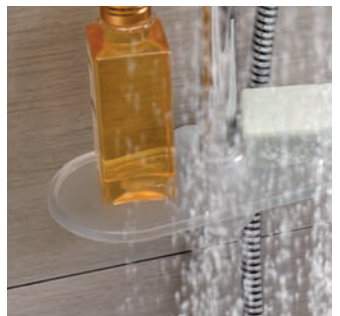

# GROHE VITALIO ACCESSOIRES

Les accessoires de douche GROHE Vitalio compléteront à merveille toutes les lignes de douche GROHE.

- Design aux finitions impeccables
- Tablette porte-savon GROHE EasyReach

**27 725 000**

NOUVEAU

**26 183 000**

Support de douche mural  
Ajustable

**26 119 000**

Barre de douche  
600 mm  
Ø 22 mm  
Support mural