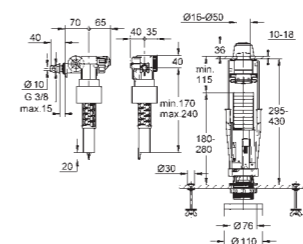

GROHE MÉCANISMES DE CHASSE

Référence Code EAN Finition P.P. € TTC

37 512 PI0 4005176336386 Chromé mat/ chromé 108,60 €

Eco Set
Mécanisme complet WC pour réservoir attenant
Robinet flotteur, 1/2"
Soupape DT AV1
Commande par bouton-poussoir touche Eco
pour perçage du couvercle Ø 16-50 mm
Avec fixation de couvercle
Jeu de fixation avec vis (100 mm) et joint en caoutchouc-mousse
Anneaux de centrage pour robinet de remplissage et de vidage pour taraudages
de section importante
GROHE StarLight® chrome éclatant et durable
GROHE EcoJoy® économie d'eau
Blister