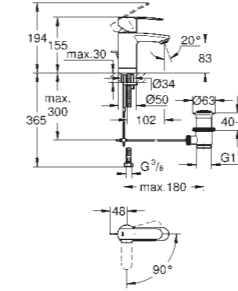

GROHE WAVE COSMOPOLITAN

Référence Code EAN Finition P.P. € TTC

23 231 000 4005176909924 Chrome 134,59

Wave Cosmopolitan
Mitigeur monocommande Lavabo Taille S
Monotrou sur plaque
Levier de commande métallique
GROHE SilkMove ES, Cartouche en céramique 35 mm avec économie d'énergie
ouverture eau froide au centre
GROHE StarLight chrome éclatant et durable
GROHE EcoJoy économie d'eau, **mousseur 5 l/min**
Tirette et garniture de vidage 1-1/4"
Flexibles de raccordement souples, sertis d'usine
Limiteur de température en option (46375)
GROHE QuickFix installation rapide