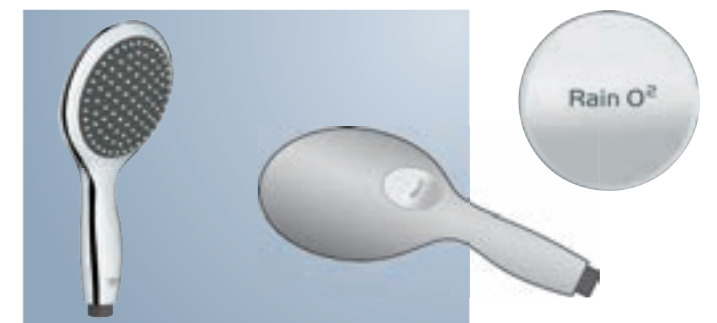

ONE-CLICK SHOWERING

Sélection du jet par simple pression sur le bouton de la douchette GROHE Vitalio Rain 115 :

l'air est mélangé à l'eau pour une vaporisation plus large et généreuse. Le résultat est un jet «air/eau» doux et fluide parfait pour une relaxation totale.