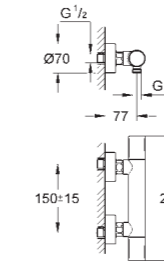

GROHE PRECISION JOY

Référence Code EAN Finition P.P. € TTC

34 333 000 4005176874239 Chrome 288,94

Precision Joy
Mitigeur thermostatique Douche
Montage mural apparent
GROHE TurboStat Régulation thermostatique quasi-instantanée
GROHE EcoJoy économie d'eau
Robinet d'arrêt intégré
Tête Carbodur à disques céramique 1/2" 180°
Poignée de débit avec touche éco et butée éco réglable séparément
GROHE SafeStop butée à 38°C
Départ de douche 1/2" par le dessous
Clapets anti-retour intégrés
Filtres intégrés
Raccords en S
Rosaces métalliques
GROHE StarLight chrome éclatant et durable

34 337 000 4005176874246 Chrome 370,44