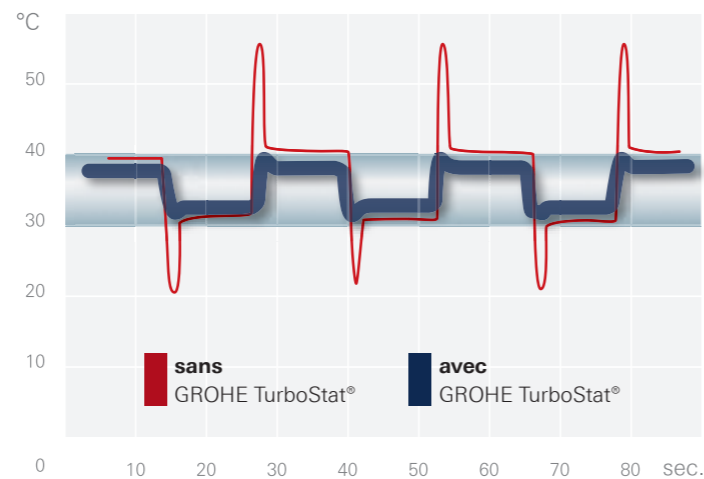

Réaction exceptionnellement rapide aux fluctuations de pression d'eau.

Grâce à la compensation précise des fluctuations de température et de pression, les douches sont constantes et confortables, du début à la fin.