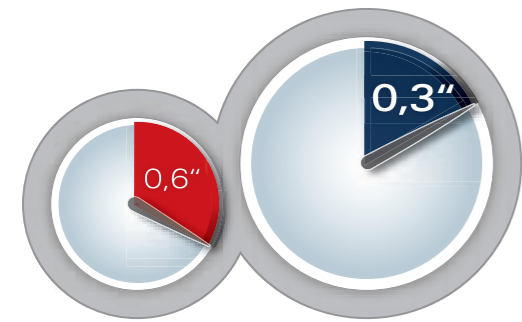

GROHE TURBOSTAT®

Toujours la bonne température :

La technologie GROHE TurboStat® délivre de l'eau à la température souhaitée en une fraction de seconde et la maintient tout au long de la douche. Même en cas de changement de pression d'eau, le mitigeur thermostatique réagit afin de maintenir la bonne température. Dans le cas d'une coupure d'eau froide, l'eau chaude est stoppée automatiquement afin d'éviter toute brûlure.

- Sécurité accrue et confort constant tout au long de la douche.
- Plus de temps perdu ni d'eau gaspillée à la recherche de la bonne température.

L'élément thermostatique **GROHE TurboStat®** est au cœur des mitigeurs thermostatiques GROHE.

sans GROHE TurboStat®   **avec** GROHE TurboStat®

Réaction exceptionnellement rapide aux fluctuations de pression d'eau.

Grâce à la compensation précise des fluctuations de température et de pression, les douches sont constantes et confortables, du début à la fin.

GROHE COOLTOUCH®

Une protection maximale contre les brûlures.

Un canal de refroidissement novateur et des raccords spéciaux au niveau de l'entrée de l'eau chaude dans le thermostatique créent une barrière entre l'eau chaude et la surface chromée, limitant ainsi au maximum les risques de brûlures sur une surface chromée chaude : un vrai plus pour une famille avec de jeunes enfants.

Sécurité renforcée = 100% **GROHE CoolTouch®**

GROHE SAFESTOP®

Sécurité pour tous :

Une butée de sécurité réglée à 38°C empêche les utilisateurs – en particulier les enfants – de régler une température trop élevée évitant ainsi toute brûlure accidentelle.