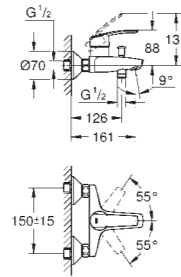

NF

23 206 001 4005176326127 Chrome 140,90

Start
Mitigeur monocommande Bain / Douche
Montage mural apparent
Levier de commande métallique
GROHE SilkMove Cartouche en céramique 35mm avec butée éco 1/2 débit
avec limiteur de température
GROHE StarLight chrome éclatant et durable
Inverseur automatique pour 2 sorties
Sortie douche 1/2" avec clapet anti-retour intégré
Raccords en S
Rosaces métalliques