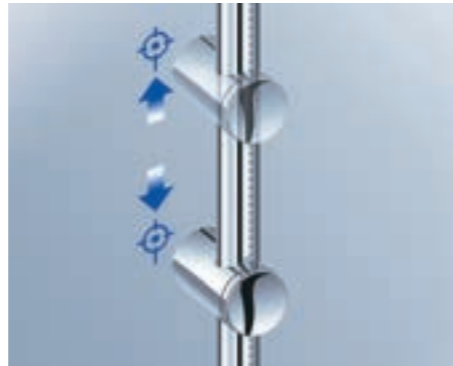

GROHE
QUICKFIX®

Pas de perçage à réaliser.

Les barres de douche peuvent être installées sur des trous existants grâce aux supports muraux réglables.