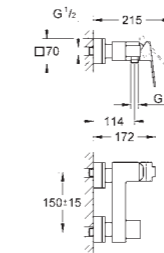

# GROHE SAIL CUBE

Référence Code EAN Finition P.P. € TTC

**23 435 000** **4005176997068** **Chrome** **188,94**

**Sail Cube**  
**Mitigeur monocommande Lavabo Taille S**  
Monotrou sur plage  
Levier de commande métallique  
**GROHE SilkMove ES** Cartouche en céramique 28 mm avec économie d'énergie ouverture eau froide au centre  
**avec limiteur de température**  
**GROHE StarLight** chrome éclatant et durable  
**GROHE EcoJoy** économie d'eau, **mousseur 5 l/min**  
Tirette et garniture de vidage 1-1/4"  
Flexibles de raccordement souples, sertis d'usine  
**GROHE QuickFix** installation rapide