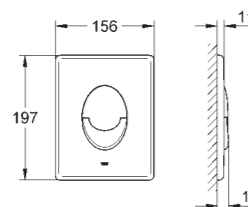

38 505 000 4005176290053 Chrome 78,00 €

Skate Air
Plaque de commande WC
Double touche ou interrompable
Pour soupape pneumatique AV1
Montage vertical
156 x 197 mm
En ABS
GROHE StarLight® chrome éclatant et durable
GROHE EcoJoy® économie d'eau
Pour Bâtis GROHE Solido Comfort Rimless,
et Solido Curve Rimless