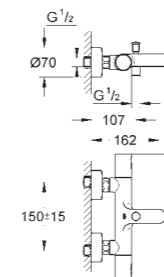

Precision Joy
Mitigeur thermostatique Bain / Douche
Montage mural apparent
GROHE TurboStat Régulation thermostatique quasi-instantanée
GROHE EcoJoy économie d'eau
Robinet d'arrêt intégré
Tête Carbodur à disques céramique 1/2" 180°
Poignée de débit avec touche éco et butée éco réglable séparément
Inverseur automatique pour 2 sorties
GROHE SafeStop butée à 38°C
Départ de douche 1/2" par le dessous
Clapets anti-retour intégrés
Filtres intégrés
Raccords en S
Rosaces métalliques
GROHE StarLight chrome éclatant et durable

34 339 000 4005176874253 Chrome 363,03