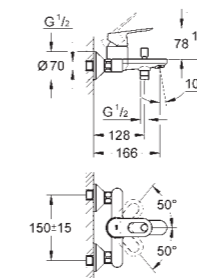

23 355 000 4005176934995 Chrome 140,40

Start Loop
Mitigeur monocommande Bain / Douche
Montage mural apparent
Levier de commande métallique
GROHE Longlife cartouche en céramique 46 mm
GROHE StarLight chrome éclatant et durable
Inverseur automatique pour 2 sorties
Sortie douche 1/2" avec clapet anti-retour intégré
Raccords en S
Rosace métallique
Limiteur de température en option (46308)