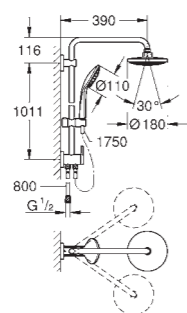

27 357 001 4005176982347 Chrome 433,20

Vitalio Joy System 180
Colonne de douche avec inverseur manuel
Constitué de :
Bras de douche de 390 mm orientable horizontalement
Inverseur pour passer de douche de tête à douchette à main
Douche de tête Vitalio Joy 180, finition chromée
Avec rotule et angle de rotation $\pm 15^\circ$
Douchette Vitalio Joy 110 Massage (27 319 000)
3 jets : Rain, SmartRain, Massage
Curseur réglable en hauteur
Flexible de douche VitalioFlex Silver 1750 mm (27 506 000)
GROHE SprayDimmer contrôle du débit
GROHE EcoJoy économie d'eau
GROHE DreamSpray jet parfaitement uniforme
GROHE StarLight chrome éclatant et durable
Procédé anti-calcaire **SpeedClean**
Inner WaterGuide, longévité maximale
Système anti-torsion Twistfree