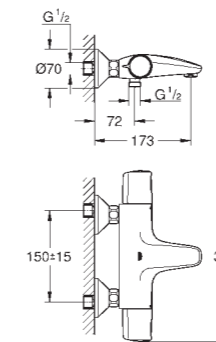

34 227 002 4005176323492 Chrome 303,60

Precision Trend
Mitigeur thermostatique Bain / Douche
Montage mural apparent
GROHE CoolTouch Minimise les risques de brûlures
GROHE StarLight chrome éclatant et durable
GROHE TurboStat Régulation thermostatique quasi-instantanée
GROHE MetalGrip poignées ergonomiques en métal
GROHE SafeStop butée à 38°C
GROHE EcoJoy économie d'eau
GROHE Aquadimmer Eco avec des fonctions multiples :
Réglage du débit
- Bouton économie intégré avec butée éco pour douche
- Inverseur pour 2 sorties
Robinet d'arrêt intégré
Départ de douche 1/2" par le dessous
Clapets anti-retour intégrés
Raccords en S
Filtres intégrés
Rosaces métalliques