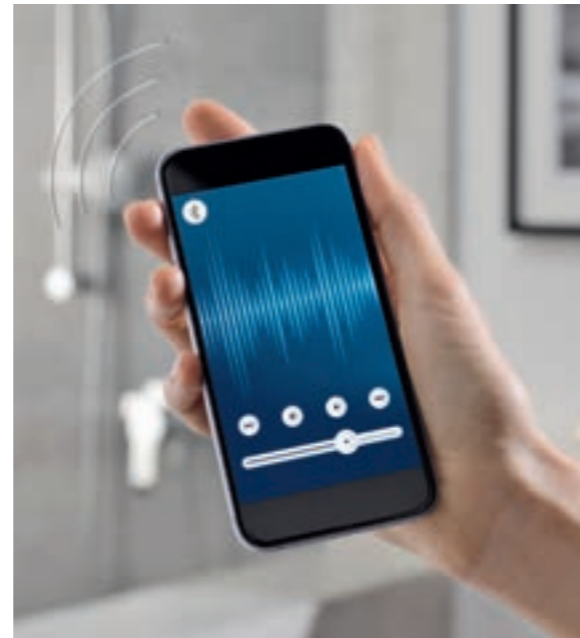

**GROHE Vitalio Joy 180**  
Ø 180 mm - Finition chromée

**GROHE Vitalio Start 160**  
Ø 160 mm - Finition chromée

## Douchez-vous en musique !

L'enceinte Aquatunes est le fruit de l'association entre deux géants de l'innovation : PHILIPS, marque leader dans les systèmes audio, et GROHE, expert mondial en installations sanitaires. Grâce à cette enceinte étanche, vous n'hésitez plus à chanter sous la douche !