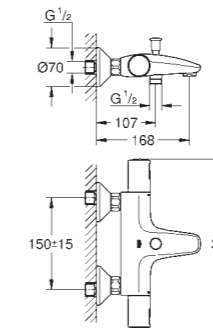

34 598 000 4005176323553 Chrome 255,00

Precision Start
Mitigeur thermostatique Bain / Douche
Montage mural apparent
GROHE StarLight chrome éclatant et durable
GROHE TurboStat Régulation thermostatique quasi-instantanée
GROHE SafeStop butée à 38°C
GROHE EcoJoy économie d'eau
Inverseur automatique pour 2 sorties
Poignée de débit avec touche éco et butée éco réglable séparément
Robinet d'arrêt intégré
boisseau céramique 1/2", 180°
Départ de douche 1/2" par le dessous
Clapets anti-retour intégrés
Filtres intégrés
Raccords en S
Rosaces métalliques