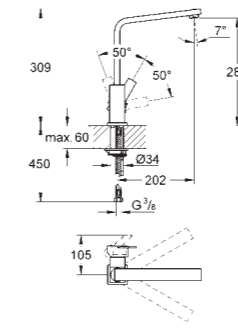

GROHE SAIL CUBE

Référence Code EAN Finition P.P. € TTC

31 393 000 4005176998980 Chrome 254,59

Sail Cube
Mitigeur monocommande Evier
Bec haut
Monotrou sur plage
GROHE SilkMove Cartouche en céramique 28 mm
GROHE StarLight chrome éclatant et durable
Bec moulé pivotant
Zone de rotation à 360°
Flexibles de raccordement souples, sertis d'usine
GROHE QuickFix installation rapide