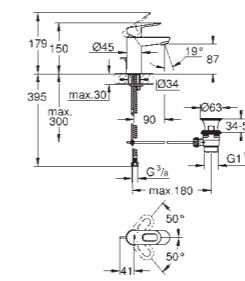

GROHE START LOOP

Référence Code EAN Finition P.P. € TTC

23 349 000 4005176934926 Chrome 115,20

Start Loop
Mitigeur monocommande Lavabo Taille S
Monotrou sur plage
Levier de commande métallique
GROHE Longlife cartouche en céramique 28 mm
GROHE StarLight chrome éclatant et durable
GROHE EcoJoy économie d'eau, **mousseur 5 l/min**
Système de montage rapide
Tirette et garniture de vidage 1-1/4"
Flexibles de raccordement souples, sertis d'usine