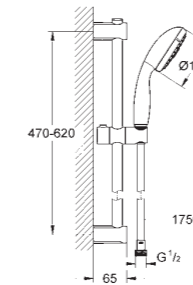

26 197 000 4005176311895 Chrome 39,90 €

Vitalio Go 100
Ensemble de douche complet 1 jet
Constitué de :
Douchette Vitalio Go 100 (26 195 000)
Barre de douche Vitalio Universal 600 mm (27 724 000)
Flexible douche Vitalioflex Trend 1750 mm (28 742 000)
GROHE DreamSpray jet parfaitement uniforme
GROHE StarLight chrome éclatant et durable
Procédé anti-calcaire **SpeedClean**
Inner WaterGuide, longévité maximale
Blister