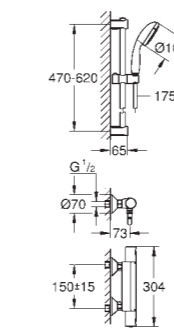

34 597 000 4005176323546 Chrome 261,60

Precision Start
Mitigeur thermostatique Douche
Avec barre de douche
Constitué de :
Mitigeur thermostatique douche Precision Start 1/2" (34 594 000)
Ensemble de douche Vitalio Start 100, 1 jet, 600 mm (27 942 000)
GROHE EcoJoy économie d'eau
Inner WaterGuide, longévité maximale
GROHE DreamSpray jet parfaitement uniforme
GROHE StarLight chrome éclatant et durable
Procédé anti-calcaire **SpeedClean**
ShockProof anneau en silicone