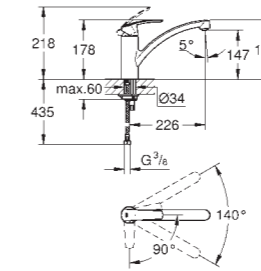

GROHE START

Référence Code EAN Finition P.P. € TTC

31 138 001 4005176311437 **Chrome** 147,08

Start
Mitigeur monocommande Evier
Bec bas
Monotrou sur plage
Conduit d'eau séparé - sans plomb ni nickel
GROHE SilkMove Cartouche en céramique 35 mm **C3** avec butée éco 1/2 débit et ouverture eau froide au centre
GROHE StarLight chrome éclatant et durable
Bec moulé pivotant
Zone de rotation 140°
Mousseur avec fente, pour un remplacement sans outil
Flexibles de raccordement souples, sertis d'usine
GROHE QuickFix installation rapide

nouveau