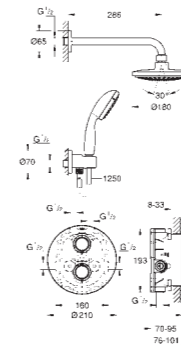

34 611 000 4005176344008 Chrome 690,00

Precision Trend
Pack encastré mitigeur thermostatique
Constitué de :
Corps encastré GROHE Rapido T (35 500 000)
Façade mitigeur monocommande Precision Trend
Douche de tête Vitalio Joy 180 (26 074 000)
Douchette Vitalio Start 100 2 jets (27 947 000)
Coude de sortie de douche
Flexible de douche VitalioFlex Silver 1250 mm