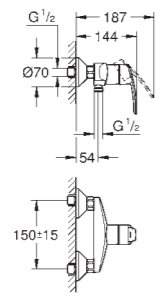

23 205 001 4005176326073 Chrome 114,95

Start
Mitigeur monocommande Douche
Montage mural apparent
Levier de commande métallique
GROHE SilkMove Cartouche en céramique 35mm avec butée éco 1/2 débit
avec limiteur de température
GROHE StarLight chrome éclatant et durable
Sortie douche 1/2" avec clapet anti-retour intégré
Raccords en S
Rosaces métalliques