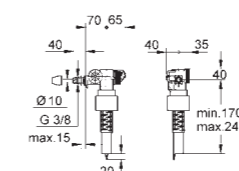

37 524 000 4005176336607 36,30 €

Robinet flotteur
Alimentation latérale
Blister