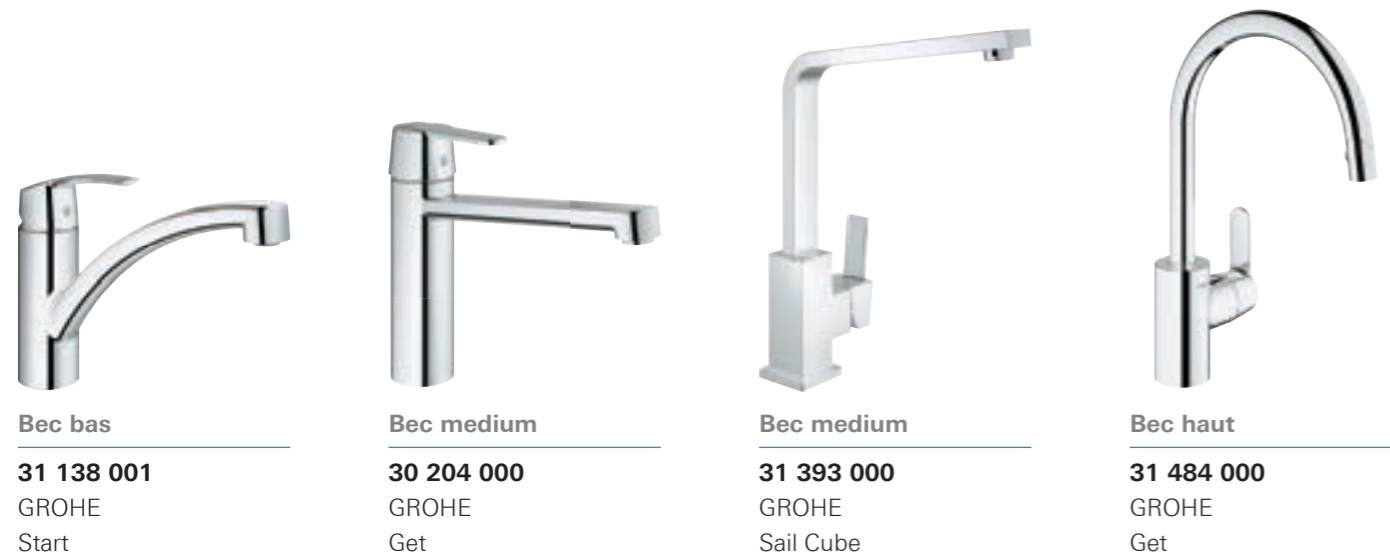

GROHE CHOIX DE DESIGN ET DE HAUTEURS SOUS BEC

La robinetterie de cuisine est le poste d'eau le plus souvent mis à l'épreuve, que ce soit pour remplir un récipient, rincer les légumes ou faire la vaisselle. Elle doit présenter un équilibre parfait entre design et fonctionnalité. Un bec haut permet de remplir facilement les grands récipients. Un évier étroit et peu profond ? Les becs medium offrent plus d'espace.

Bec bas

31 138 001
GROHE
Start

Bec medium

30 204 000
GROHE
Get

Bec medium

31 393 000
GROHE
Sail Cube

Bec haut

31 484 000
GROHE
Get

GROHE SUPERSTEEL®

Finition acier mat :

- Plus résistant.
- Anti-traces de doigts.
- Hygiénique et facilite le nettoyage (n'absorbe pas les bactéries). La robinetterie reste propre jour après jour.
- Esthétique et design, cette finition s'harmonise parfaitement avec les autres appareils de cuisine.