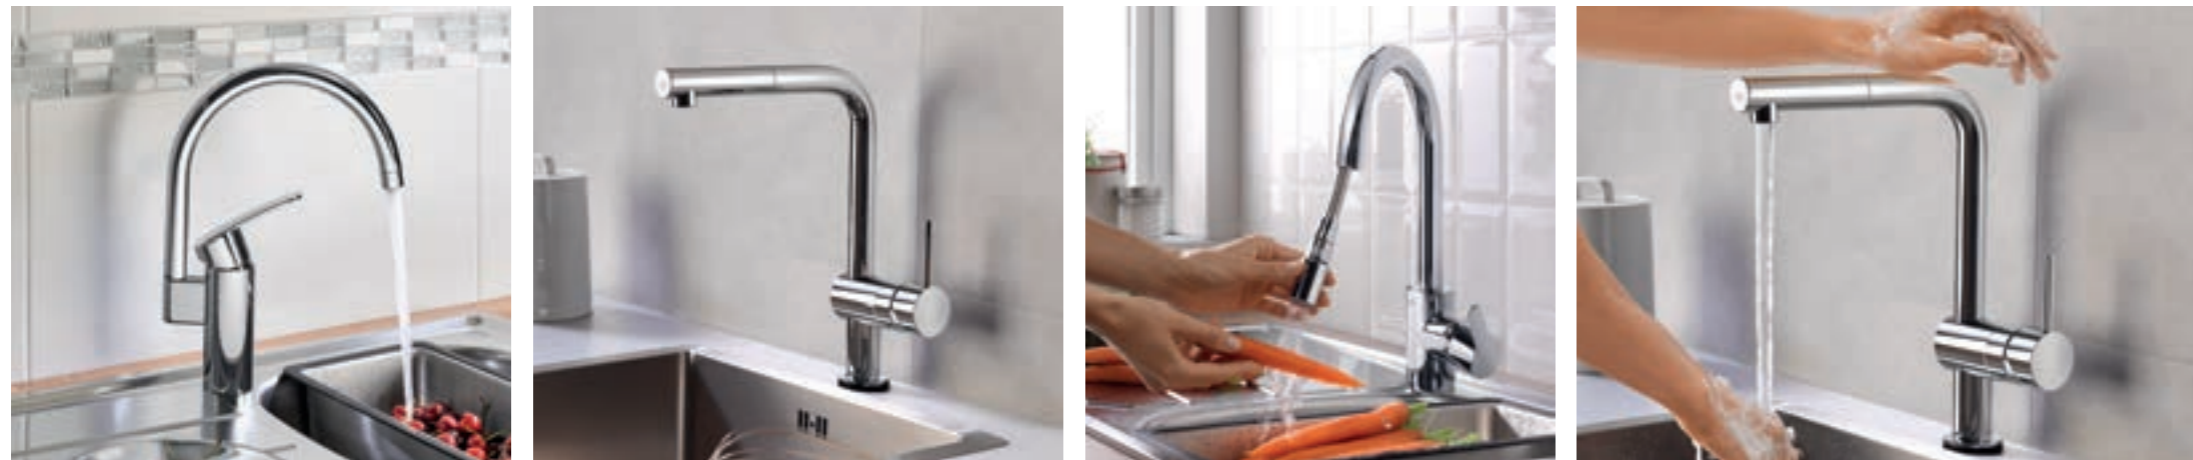

GROHE ROBINETTERIE CUISINE

Sommaire

GROHE Sail Cube	p 86
GROHE Flair Touch	p 88
GROHE Flair	p 90
GROHE Feel	p 92
GROHE Wave Cosmopolitan	p 94
GROHE Get	p 96
GROHE Start	p 98
GROHE Start Edge	p 100
GROHE Start Loop	p 101
GROHE Swift	p 102