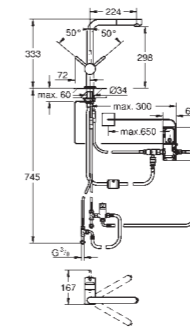

GROHE FLAIR TOUCH

Référence Code EAN Finition P.P. € TTC

30 275 001 4005176343056 Chrome 681,60

Flair Touch
Mitige Evier électronique
Bec L
Monotrou sur plage
Touch : déclenchement de l'eau au contact de la peau
Alimentation par pile lithium 6 V, type CR-P2
Marquage de conformité CE
Electrovanne
Température de l'eau pré-mitigée
Coupure de sécurité automatique après 60 sec.,
réglage d'usine protection de type IP 44
GROHE SilkMove Cartouche en céramique 46 mm
GROHE StarLight chrome éclatant et durable
Bec mobile pivotant
Zone de rotation à 360°
Mousseur extractible
Inversion automatique sur mousseur
Flexibles de raccordement souples, sertis d'usine
Système de montage rapide