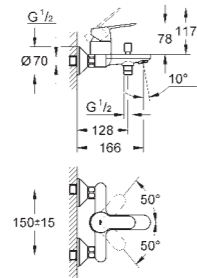

23 348 000 4005176934889 Chrome 140,40

Start Edge
Mitigeur monocommande Bain / Douche
Montage mural apparent
Levier de commande métallique
GROHE Longlife cartouche en céramique 46 mm
GROHE StarLight chrome éclatant et durable
Inverseur automatique pour 2 sorties
Sortie douche 1/2" avec clapet anti-retour intégré
Raccords en S
Rosace métallique
Limiteur de température en option (46308)