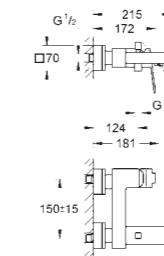

23 438 000 **4005176997099** **Chrome** **252,10**

Sail Cube
Mitigeur monocommande Bain / Douche
Montage mural apparent
Levier de commande métallique
GROHE SilkMove Cartouche en céramique 46 mm
GROHE StarLight chrome éclatant et durable
Inverseur automatique pour 2 sorties
Sortie douche 1/2" avec clapet anti-retour intégré
Raccords en S
Rosaces métalliques
Limiteur de température en option (46375)