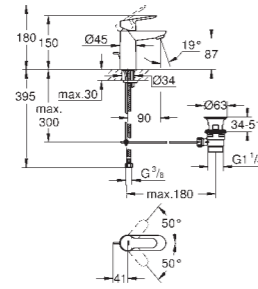

# GROHE START EDGE

Référence Code EAN Finition P.P. € TTC

**23 342 000 4005176934810 Chrome 115,20**

**Start Edge**  
Mitigeur monocommande Lavabo Taille S  
Monotrou sur plage  
Levier de commande métallique  
**GROHE Longlife** cartouche en céramique 28 mm  
**GROHE EcoJoy** économie d'eau, **mousseur 5 l/min**  
**GROHE StarLight** chrome éclatant et durable  
Tirette et garniture de vidage 1-1/4"  
Flexibles de raccordement souples, sertis d'usine  
Système de montage rapide