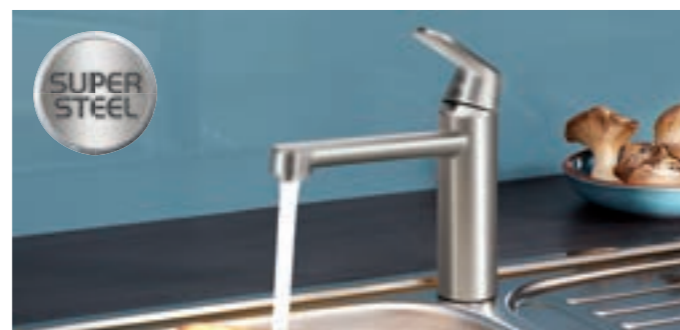

Bec bas

30 307 DC0
GROHE
Start
Douchette extractible

Bec medium

30 196 DC0
GROHE
Get

Bec haut

31 486 DC0
GROHE
Feel
Mousseur extractible

Bec haut

32 670 DC0
GROHE
Feel

Bec haut

31 489 DC0
GROHE
Feel Profispray
Mousseur extractible

GROHE FEEL PROFISPRAY

Le design semi-pro fait son entrée ! La surface lisse du flexible en silicone empêche les particules de s'accrocher. Le flexible reste propre et sans microbe.

nouveau

Pull-Out
Dual Spray