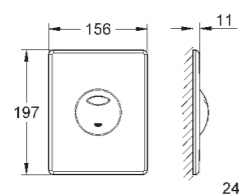

38 862 000 4005176832314 Chrome 94,50 €

Skate
Plaque de commande WC
Double touche ou interrompable
Pour soupape pneumatique AV1
Montage horizontal ou vertical
156 x 197 mm
En ABS
GROHE StarLight® chrome éclatant et durable
GROHE EcoJoy® économie d'eau