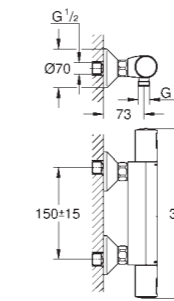

GROHE PRECISION START

Référence Code EAN Finition P.P. € TTC

34 594 000 4005176323515 Chrome 190,80

Precision Start
Mitigeur thermostatique Douche
Montage mural apparent
GROHE StarLight chrome éclatant et durable
GROHE TurboStat Régulation thermostatique quasi-instantanée
GROHE SafeStop butée à 38°C
GROHE EcoJoy économie d'eau
Poignée de débit avec touche éco et butée éco réglable séparément
Robinet d'arrêt intégré
boisseau céramique 1/2", 180°
Départ de douche 1/2" par le dessous
Clapets anti-retour intégrés
Filtres intégrés
Raccords en S
Rosaces métalliques