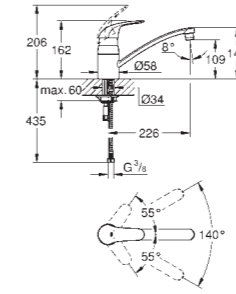

GROHE SWIFT

Référence	Code EAN	Finition	P.P. € TTC

31 341 000	4005176920004	Chrome	117,31

Swift
Mitigeur monocommande Evier
Bec bas
Monotrou sur plaque
GROHE SilkMove Cartouche en céramique 35 mm
GROHE StarLight chrome éclatant et durable
Bec moulé pivotant
Flexibles de raccordement souples, sertis d'usine
GROHE QuickFix installation rapide