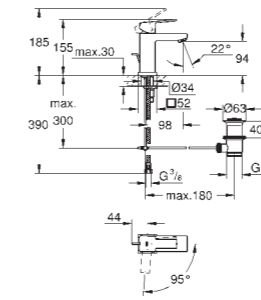

GROHE SAIL CUBE

Référence Code EAN Finition P.P. € TTC

23 435 000 **4005176997068** **Chrome** **188,94**

Sail Cube
Mitigeur monocommande Lavabo Taille S
Monotrou sur plage
Levier de commande métallique
GROHE SilkMove ES Cartouche en céramique 28 mm avec économie d'énergie ouverture eau froide au centre
avec limiteur de température
GROHE StarLight chrome éclatant et durable
GROHE EcoJoy économie d'eau, **mousseur 5 l/min**
Tirette et garniture de vidage 1-1/4"
Flexibles de raccordement souples, sertis d'usine
GROHE QuickFix installation rapide