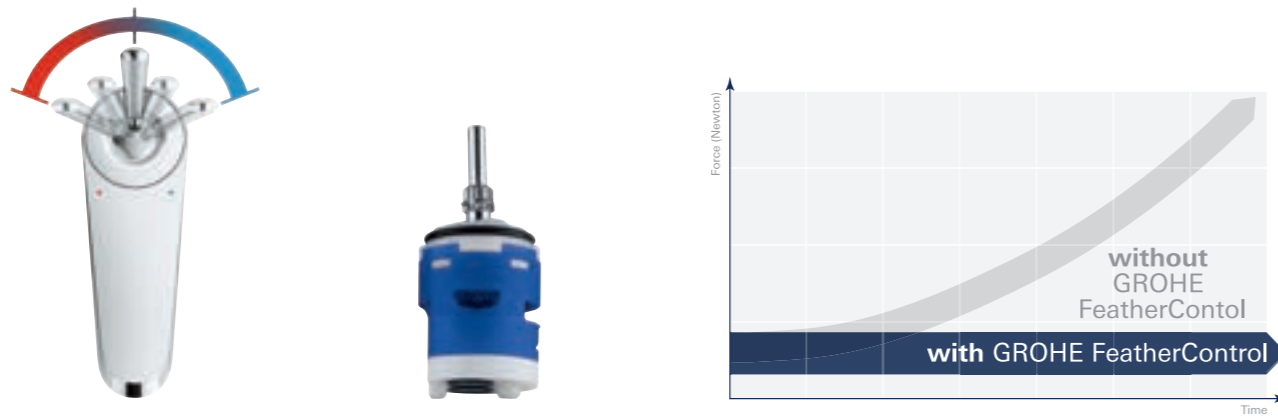

GROHE CHOIX DE DESIGN ET DE TAILLES

Design sobre, fluide, cylindrique ou carré.

Taille S, M, L ou XL pour les mitigeurs lavabo : le bon produit est disponible avec le confort adéquat et le style souhaité.

XS S M L XL	XS S M L XL	XS S M L XL	XS S M L XL	nouveau XS S M L XL
31 137 001	23 581 001	23 435 000	23 354 000	23 800 000
GROHE Start	GROHE Wave	GROHE Sail Cube	GROHE Get	GROHE Get Joy

XS S M L XL	XS S M L XL	XS S M L XL	XS S M L XL
23 455 000	23 554 001	23 584 001	23 585 001
GROHE Start	GROHE Start	GROHE Wave	GROHE Wave

GROHE GET JOY* : NOUVEAU DESIGN

La performance d'un réglage précis du bout des doigts.

La toute nouvelle cartouche GROHE FeatherControl bénéficie d'une conception et d'une technologie innovantes, avec un angle plus large pour un réglage ultra précis du débit et de la température : la précision d'un joystick pour garantir la performance parfaite au quotidien.

Angle d'utilisation de GROHE FeatherControl.

Cartouche Joystick GROHE.

GROHE FeatherControl garantit une utilisation précise comme au premier jour – même après de nombreuses années.

* Disponible courant 2017.