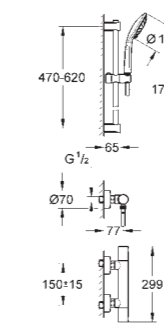

Precision Joy
Ensemble de douche thermostatique
Mitigeur thermostatique douche Precision Joy (34 333 000)
Ensemble de douche Vitalio Joy 3 jets (27 333 000)
GROHE EcoJoy économie d'eau
GROHE DreamSpray jet parfaitement uniforme
GROHE StarLight chrome éclatant et durable
Procédé anti-calcaire **SpeedClean**