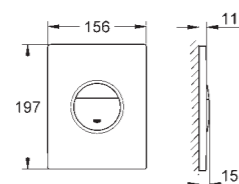

GROHE PLAQUES DE COMMANDES

Référence Code EAN Finition P.P. € TTC

38 765 000 4005176846830 Chrome 104,40 €

Nova Cosmopolitan
Plaque de commande WC
Double touche ou interrompable
Pour soupape pneumatique AV1
Montage horizontal ou vertical
156 x 197 mm
En ABS
GROHE StarLight® chrome éclatant et durable
GROHE EcoJoy® économie d'eau
Pour Bâtis GROHE Solido Geo Rimless,
et Solido Perfect