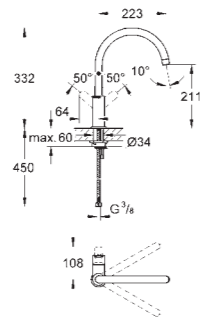

GROHE START EDGE

Référence Code EAN Finition P.P. € TTC

31 369 000 4005176934902 Chrome 148,80
Start Edge
Mitigeur monocommande Evier
Bec haut
Monotrou sur plage
Levier de commande métallique
GROHE Longlife cartouche en céramique 28 mm
GROHE StarLight chrome éclatant et durable
Bec moulé pivotant
Flexibles de raccordement souples, sertis d'usine
GROHE QuickFix installation rapide