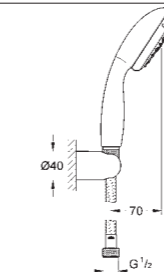

26 198 000 4005176311901 Chrome 29,90 €

Vitalio Go100
Set de douche mural 1 jet
Constitué de :
Douchette Vitalio Go 100 (26 195 000)
Support de douche mural non ajustable Vitalio Universal (27 958 000)
Flexible douche Vitalioflex Trend 1750 mm (28 742 000)
GROHE DreamSpray jet parfaitement uniforme
GROHE StarLight chrome éclatant et durable
Procédé anti-calcaire **SpeedClean**
Inner WaterGuide, longévité maximale
Blister