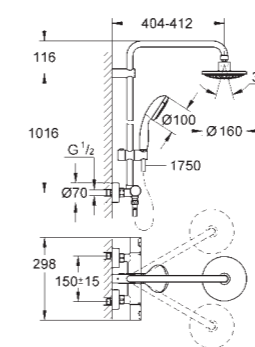

GROHE VITALIO START SYSTEM 160

Référence Code EAN Finition P.P. € TTC

27 960 000 4005176927690 Chrome 540,23

Vitalio Start System 160
Colonne de douche avec mitigeur thermostatique Douche
Constitué de :
Bras de douche de 390 mm orientable horizontalement
Mitigeur thermostatique Precision Joy avec inverseur 2 sorties
Douche de tête Vitalio Joy 180, finition chromée
Avec rotule et angle de rotation $\pm 15^\circ$
Douchette Vitalio Start 100 (27 946 000)
2 jets : Rain, Jet
Curseur réglable en hauteur
Flexible de douche VitalioFlex Trend 1750 mm (28 742 000)
GROHE SprayDimmer contrôle du débit
GROHE EcoJoy économie d'eau
GROHE DreamSpray jet parfaitement uniforme
GROHE StarLight chrome éclatant et durable
GROHE TurboStat régulation thermostatique quasi-instantanée
Procédé anti-calcaire **SpeedClean**
Inner WaterGuide, longévité maximale
ShockProof anneau en silicone
Compatible chaudière à production d'eau chaude instantanée à partir de 18 kW