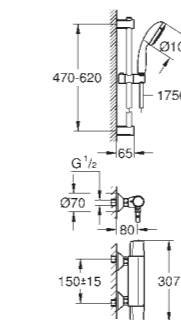

34 237 002 4005176323386 Chrome 301,20

Precision Trend
Ensemble de douche thermostatique
Avec barre de douche
Constitué de :
Mitigeur thermostatique douche Precision Trend 1/2" (34 229 002)
Ensemble de douche Vitalio Start 3 jets 600 mm (26 032 000)
GROHE EcoJoy économie d'eau
Inner WaterGuide, longévité maximale
GROHE DreamSpray jet parfaitement uniforme
GROHE StarLight chrome éclatant et durable
Procédé anti-calcaire **SpeedClean**
ShockProof anneau en silicone