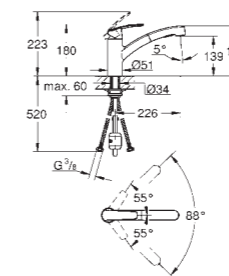

30 307 000 4005176906060 **Chrome** 189,55
30 307 DC0 4005176359828 **Supersteel** 240,96

Start
Mitigeur monocommande Evier
Bec bas
Monotrou sur plage
GROHE StarLight chrome éclatant et durable
GROHE SilkMove Cartouche en céramique 35 mm
Limiteur de température intégré
Limiteur de débit ajustable
Bec tube pivotant
Zone de rotation 90°
Conduit d'eau séparé - sans plomb ni nickel
Douchette extractible 2 jets
Inverseur : mousseur/jet Rain
Inversion automatique sur mousseur
Flexibles de raccordement souples, sertis d'usine
GROHE QuickFix installation rapide