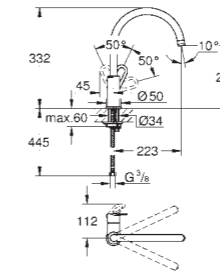

GROHE START LOOP

Référence Code EAN Finition P.P. € TTC

31 374 000 4005176935015 Chrome 148,80
Start Loop
Mitigeur monocommande Evier
Bec haut
Monotrou sur plage
Levier de commande métallique
GROHE Longlife cartouche en céramique 28 mm
GROHE StarLight chrome éclatant et durable
Bec moulé pivotant
Flexibles de raccordement souples, sertis d'usine
GROHE QuickFix installation rapide