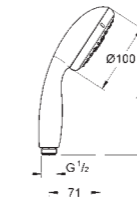

GROHE VITALIO GO 100

Référence Code EAN Finition P.P. € TTC

26 195 000 4005176311772 Chrome 16,93 €

Vitalio Go100
Douchette 1 jet
Rain
GROHE DreamSpray jet parfaitement uniforme
GROHE StarLight chrome éclatant et durable
Procédé anti-calcaire **SpeedClean**
Inner WaterGuide, longévité maximale
ShockProof anneau en silicone
Système de montage universel s'associe avec tous les flexibles de douche
Blister