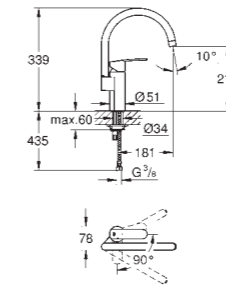

GROHE WAVE COSMOPOLITAN

Référence Code EAN Finition P.P. € TTC

30 186 001 4005176311451 **Chrome** 193,86

Wave Cosmopolitan
Mitigeur monocommande Evier
Bec haut
Monotrou sur plaque
GROHE SilkMove Cartouche en céramique 35 mm **C3** avec butée éco 1/2 débit et ouverture eau froide au centre
GROHE StarLight chrome éclatant et durable
Bec mobile pivotant
Zone de rotation ajustable 0° / 150° / 360°
Flexibles de raccordement souples, sertis d'usine
GROHE QuickFix installation rapide