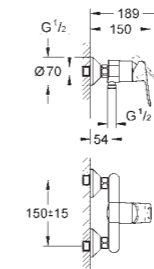

23 354 000 4005176934971 Chrome 115,20

Start Loop
Mitigeur monocommande Douche
Montage mural apparent
Levier de commande métallique
GROHE Longlife cartouche en céramique 46 mm
GROHE StarLight chrome éclatant et durable
Sortie douche 1/2" avec clapet anti-retour intégré
Raccords en S
Rosace métallique
Limiteur de température en option (46308)