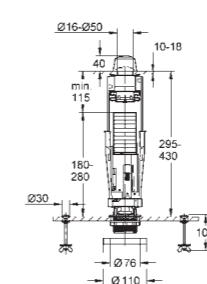

37 513 PI0 4005176336591 Chromé mat/ chromé 71,70 €

Soupape AV1
Pour réservoirs de chasse d'eau sur cuvette
Soupape DT AV1
Commande par bouton-poussoir touche Eco
pour perçage du couvercle Ø 16-50 mm
Avec fixation de couvercle
Jeu de fixation avec vis (100 mm) et joint en caoutchouc-mousse
GROHE StarLight® chrome éclatant et durable
GROHE EcoJoy® économie d'eau
Blister