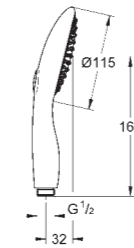

GROHE VITALIO RAIN 115

Référence Code EAN Finition P.P. € TTC

26 103 000 4005176942464 Chrome 76,80

Vitalio Rain 115
Douchette 2 jets
GROHE Rain O², Rain
GROHE One-click showering sélection de jets en un clic
GROHE EcoJoy économie d'eau régulateur de débit 9 l/min
GROHE DreamSpray jet parfaitement uniforme
GROHE StarLight chrome éclatant et durable
Procédé anti-calcaire **SpeedClean**
Inner WaterGuide, longévité maximale
Système de montage universel : s'associe avec tous les flexibles de douche
Boîte