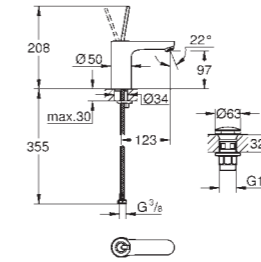

GROHE GET JOY

nouveau

Référence	Code EAN	Finition	P.P. € TTC
23 800 000	4005176415197	Chrome	149,90

Get Joy
Mitigeur monocommande Lavabo Taille M
Monotrou sur plage
Levier de commande métallique
GROHE FeatherControl, Cartouche joystick
GROHE StarLight chrome éclatant et durable
GROHE EcoJoy économie d'eau, mousseur 5 l/min
Procédé anti-calcaire **SpeedClean**
Corps lisse
Bonde clic-clac
Flexibles de raccordement souples, sertis d'usine
GROHE QuickFix installation rapide

Disponible courant 2017