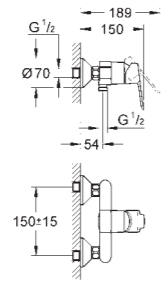

# GROHE START EDGE

Référence Code EAN Finition P.P. € TTC

**23 342 000 4005176934810 Chrome 115,20**

**Start Edge**  
Mitigeur monocommande Lavabo Taille S  
Monotrou sur plage  
Levier de commande métallique  
**GROHE Longlife** cartouche en céramique 28 mm  
**GROHE EcoJoy** économie d'eau, **mousseur 5 l/min**  
**GROHE StarLight** chrome éclatant et durable  
Tirette et garniture de vidage 1-1/4"  
Flexibles de raccordement souples, sertis d'usine  
Système de montage rapide