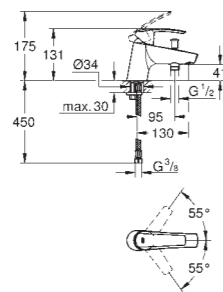

NF

23 229 001 4005176326141 Chrome 152,03

Start
Mitigeur monocommande Bain / Douche
Monotrou sur plaque
Levier de commande métallique
GROHE SilkMove Cartouche en céramique 35mm avec butée éco 1/2 débit
avec limiteur de température
GROHE StarLight chrome éclatant et durable
Inverseur automatique pour 2 sorties
Sortie douche 1/2" avec clapet anti-retour intégré
Flexibles de raccordement souples, serts d'usine
GROHE QuickFix installation rapide