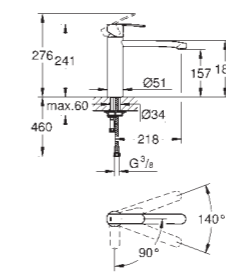

30 181 000 4005176910029 **Chrome** 199,20

Wave Cosmopolitan
Mitigeur monocommande Evier
Bec medium
Monotrou sur plaque
GROHE SilkMove Cartouche en céramique 35 mm **C3** avec butée éco 1/2 débit et ouverture eau froide au centre
GROHE StarLight chrome éclatant et durable
Bec mobile pivotant
Zone de rotation 140°
Flexibles de raccordement souples, sertis d'usine
GROHE QuickFix installation rapide