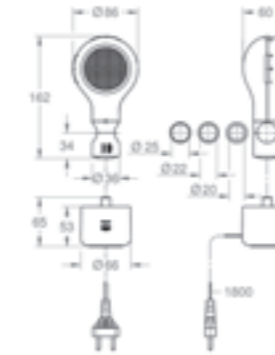

GROHE AQUATUNES

Référence Code EAN Finition P.P. € TTC

26 268 LV0 4005176322723 Blanc/gris clair 102,00

Aquatunes
Enceinte de douche Bluetooth
Constitué de :
Haut parleur audio sans fil via Bluetooth
Support de fixation pouvant s'adapter sur les barres de 20 à 25 mm
Base de rechargement avec fil d'alimentation
Prise de type EN50075
Expérience Qualité Audio par PHILIPS
Puissance de sortie 2 W RMS
Signal du ratio sonore > 70dB
Fonctionne avec appareils Bluetooth 4.0 ou en dessous
Un contrôle direct : démarrage on/off, appairage, volume, sélection des plages/morceaux
2 indicateurs LED pour appairage, Bluetooth, rechargement
Batterie rechargeable intégrée - 8 heures d'autonomie
Haut parleur étanche - Indice IPx6
Base de rechargement résistante aux projections d'eau - Indice IPx7
GROHE StarLight chrome éclatant et durable