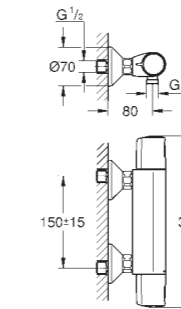

34 229 002 4005176323355 Chrome 226,80

Precision Trend
Mitigeur thermostatique Douche
Montage mural apparent
GROHE CoolTouch Minimise les risques de brûlures
GROHE StarLight chrome éclatant et durable
GROHE TurboStat Régulation thermostatique quasi-instantanée
GROHE MetalGrip poignées ergonomiques en métal
GROHE SafeStop butée à 38°C
GROHE EcoJoy économie d'eau
Poignée de débit avec touche éco et butée éco réglable séparément
Robinet d'arrêt intégré
boisseau céramique 1/2", 180°
Départ de douche 1/2" par le dessous
Clapets anti-retour intégrés
Filtres intégrés
Raccords en S
Rosaces métalliques