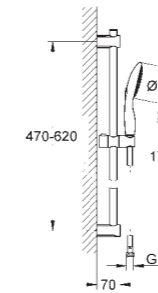

26 109 000 4005176969805 Chrome 119,04

Vitalio Rain 115
Ensemble de douche complet 2 jets
Constitué de :
Douchette Vitalio Rain 115 (26 103 000)
Barre de douche Vitalio Universal 600 mm (27 724 000)
Flexible de douche VitalioFlex Silver 1750 mm (27 506 000)
GROHE One-click showering sélection de jets en un clic
GROHE EcoJoy économie d'eau régulateur de débit 9 l/min
GROHE DreamSpray jet parfaitement uniforme
GROHE StarLight chrome éclatant et durable
GROHE QuickFix support supérieur réglable pour s'adapter
aux trous de fixation déjà existants
Procédé anti-calcaire **SpeedClean**
Inner WaterGuide, longévité maximale
Système anti-torsion Twistfree
Boîte