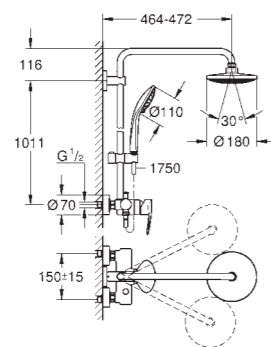

GROHE VITALIO JOY SYSTEM

Référence Code EAN Finition P.P. € TTC

27 684 000 4005176906954 Chrome 626,04

Vitalio Joy System 180
Colonne de douche avec mitigeur monocommande Douche
Constitué de :
Bras de douche de 450 mm orientable horizontalement
Mitigeur monocommande avec inverseur
Douche de tête Vitalio Joy 180, finition chromée
Avec rotule et angle de rotation $\pm 15^\circ$
Douchette Vitalio Joy 110 Massage (27 319 000)
3 jets : Rain, SmartRain, Massage
Curseur réglable en hauteur
Flexible de douche VitalioFlex Silver 1750 mm (27 506 000)
GROHE SprayDimmer contrôle du débit
GROHE EcoJoy économie d'eau
GROHE DreamSpray jet parfaitement uniforme
GROHE StarLight chrome éclatant et durable
GROHE SilkMove cartouche en céramique 46 mm
Procédé anti-calcaire **SpeedClean**
Inner WaterGuide, longévité maximale
Système anti-torsion Twistfree