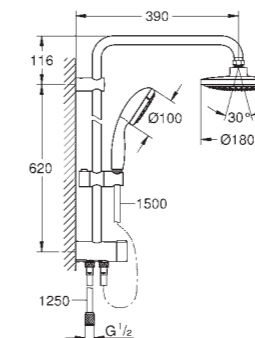

26 382 000 4005176366444 Chrome 298,80

Vitalio Start System 180
Colonne de douche avec inverseur manuel
Constitué de :
Bras de douche de 390 mm orientable horizontalement
Inverseur pour passer de douche de tête à douchette à main
Douche de tête Vitalio Joy 180, finition chromée
Avec rotule et angle de rotation $\pm 15^\circ$
Douchette Vitalio Start 100 (27 946 000)
2 jets : Rain, Jet
Curseur réglable en hauteur
Flexible de douche VitalioFlex Trend 1750 mm (28 742 000)
GROHE SprayDimmer contrôle du débit
GROHE EcoJoy économie d'eau
GROHE DreamSpray jet parfaitement uniforme
GROHE StarLight chrome éclatant et durable
Procédé anti-calcaire **SpeedClean**
Inner WaterGuide, longévité maximale
ShockProof anneau en silicone

Hydrothérapie