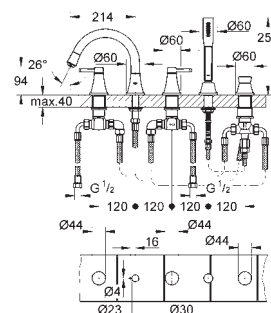

Grandera
Façade pour mélangeur Bain/Douche 5 trous
Tête à disques céramique Carborundum 1/2"; 1/4 de tour
GROHE StarLight Chrome éclatant et durable
Composé de :
Bec bain pré-assemblé
Element de commande de mitigeur monocommande
Bec bain avec mousseur et inverseur bain/douche
Douchette Grandera 7 l/min
Flexible métallique
Flexibles de raccordement souples
Raccord pour flexible douchette
Protégé contre les retours d'eau
Châssis optionnel (29 037 000)