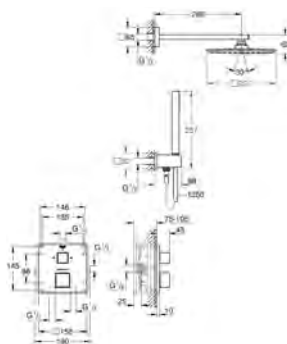

34 741 000

Chromé

1 225,00

Grotherm Cube

Ensemble de douche avec Rainshower Allure 230

Composé de :

- Façade Grotherm Cube avec Aquadimmer (24 154)
- GROHE Rapido corps encastré SmartBox 35 604 000
- Douche de tête en métal Rainshower Allure 230 (27 479)
- Rainshower bras de douche (27 709)
- Douchette Euphoria Cube (27 698 000)
- Coude à encastrer (26 370)
- Flexible Silverflex 1250 mm (28 362)