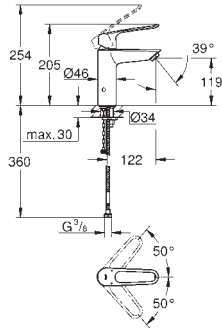

GROHE EUROSMART SPECIAL

Article n°

Couleur

Prix (€)

nouveau