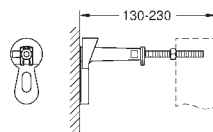

38 558 00M

13,70

Rapid SL
équerre murale

Pour fixation en appui sur mur ou cloison
Réglage en profondeur en continu 130 - 230 mm
2 pièces