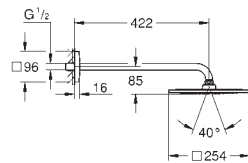

Rainshower F-Series 10" 254 x 254
Ensemble douche de tête et bras 422 mm, 1 jet
Composé de :
Douche de tête Rainshower F-Series 10" (27 271 000)
1 jet :
Pluie
Bras de douche carré Rainshower 422 mm (26 145 000)
GROHE DreamSpray jet parfaitement uniforme
GROHE StarLight Chrome éclatant et durable
Procédé anti-calcaire **SpeedClean**

27 479 000 Chromé 480,00