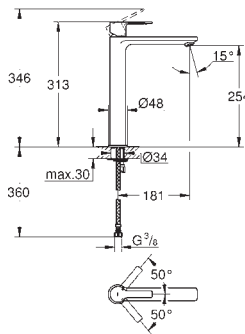

23 405 001	Economie d'eau	Chromé	305,00
23 405 DC1	Economie d'eau	Supersteel	426,00
23 405 AL1	Economie d'eau	Hard Graphite brossé	487,00

Lineare
Mitigeur monocommande Lavabo Taille XL
Monotrou sur plage
Levier de commande métallique
Version rehaussée
GROHE SilkMove Cartouche en céramique 28 mm avec limiteur de température
GROHE StarLight Chrome éclatant et durable
GROHE EcoJoy SpeedClean mousseur 5 l/min
GROHE FastFixation Plus installation ultra rapide
Corps lisse
Flexibles de raccordement souples