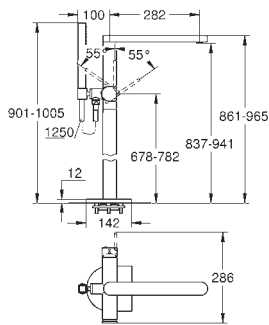

Article n°

Couleur

Prix (€)

29 307 003
29 307 DC3
29 307 AL3

Chromé 840,00
Supersteel 1 176,00
Hard Graphite brossé 1 344,00

Plus

Façade pour mitigeur bain/douche 4 trous

GROHE SilkMove Cartouche en céramique 35 mm avec limiteur de température

GROHE StarLight Chrome éclatant et durable
Composé de :

bec avec mousseur laminaire pré-assemblé

Element de commande de mitigeur monocommande

Lever de commande métallique

Inverseur bain/douche

Douchette Euphoria Cube 6,6 l/min

Flexible de douche métal 2000 mm (chromé quelle que soit la finition des éléments de façade)

Flexibles de raccordement souples

Raccord pour flexible douchette

Protégé contre les retours d'eau

Châssis optionnel 29 037 002

23 845 003

Chromé

692,00

GROHE Plus

Mitigeur bain douche monocommande 3 trous

Montage sur gorge

Installation 3 trous

GROHE SilkMove Cartouche en céramique 35 mm avec limiteur de température

GROHE StarLight Chrome éclatant et durable

Composé de :

Element de commande de mitigeur monocommande

Douchette Euphoria Cube 7.6 l/min

Flexible de douche métal 2000 mm (chromé quelle que soit la finition des éléments de façade)

Flexibles de raccordement souples

Raccord pour flexible douchette

Protégé contre les retours d'eau

Châssis optionnel 29 037 002

A combiner avec Talentofill : 28 990 000/28 991 000

29 037 002

769,00

Châssis pour combiné Bain/Douche 4 et 5 trous sur plage

Châssis à associer à un combiné

Composé de :

Cadre de base

Boite avec évacuation intégrée pour le ruissellement d'eau

Etanchéité sous carrelage du mur

Avec natte d'étanchéité

Caches des vis de fixation livrés chromés

23 846 003
23 846 DC3
23 846 AL3

Chromé 1 548,00
Supersteel 2 167,00
Hard Graphite brossé 2 476,00

GROHE Plus

Mitigeur monocommande Bain/Douche hors sol

A associer impérativement avec :

45 984 001