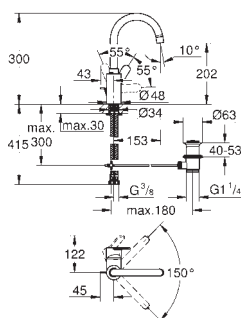

GROHE EUROSTYLE COSMOPOLITAN

Article n°

Couleur

Prix (€)

23 043 003

Chromé

176,00

Eurostyle Cosmopolitan
Mitigeur monocommande Lavabo
Taille L

Monotrou sur plage
Levier de commande métallique
Fixation de poignée invisible
GROHE SilkMove Cartouche en céramique 35 mm
Limiteur de débit ajustable
GROHE StarLight Chrome éclatant et durable
GROHE Zero conduit d'eau isolé sans plomb ni nickel
GROHE FastFixation installation rapide
Mousseur
Bec tube pivotant
Avec butée économique 1/2 débit
Tirette et garniture de vidage 1-1/4"
Flexibles de raccordement souples