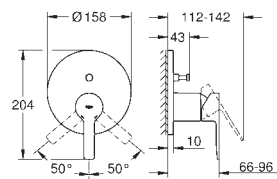

Lineare
Mitigeur monocommande 2 sorties avec inverseur
A associer impérativement avec :
GROHE Rapido corps encastré SmartBox 35 604 000
GROHE SilkMove Cartouche en céramique 46 mm
GROHE StarLight Chrome éclatant et durable
GROHE FastFixation Rosace murale avec fixation cachée
Rosace en métal, ajustable rétroactivement de 6°
Levier de commande métallique
Inverseur 2 sorties
Débit: sortie B = 27 l/min, sortie C = 27 l/min
Livré sans corps encastré

35 604 000		78,50
GROHE Rapido SmartBox Corps encastré universel Version GROHE Professional		

24 095 001	Chromé	225,00
24 095 DC1	Supersteel	316,00
24 095 AL1	Hard Graphite brossé	361,00