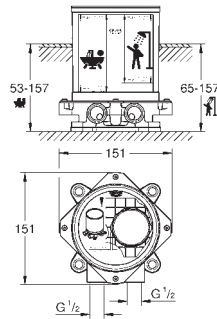

Platine support 1/2"

Platine support pour bec bain et douche hors sol

Livré sans façade

Plaque d'installation avec ajustement de 360° en horizontal et 3° en vertical

Profondeur d'installation 53-157 mm pour bec bain, compensation de profondeur

104 mm

Profondeur d'installation 65-157 mm pour douche, compensation de profondeur

92 mm

2 raccords femelles 1/2" (eau chaude/eau froide)

Kit de rinçage

Joint d'étanchéité

Livré avec matériel de fixation