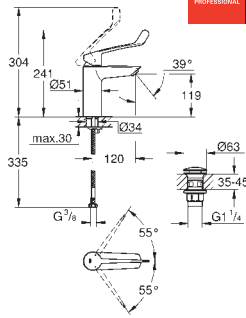

GROHE EUROSMART SPECIAL

Article n°

Couleur

Prix (€)

nouveau

23 983 003

Chromé

107,00

Eurosmart Mitigeur monocommande Lavabo Taille M

Monotrou sur plage
Levier de commande long métallique
GROHE SilkMove Cartouche en céramique 35 mm
Limiteur de débit ajustable
avec limiteur de température
Jet laminaire 9 l/min
GROHE FastFixation installation rapide
Corps lisse avec bonde de vidage clic clac 1 1/4"
Flexibles de raccordement souples
Version GROHE Professional

nouveau