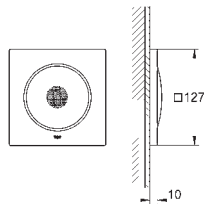

36 360 000

Chromé

1 081,00

Rainshower F-Series

Module son

127 x 127 mm par module

Gamme complète de haut-parleur

Composé de :

2 haut-parleurs avec connecteurs

Imperméable et anti-corrosion

GROHE StarLight Chrome éclatant et durable

Requiert : corps encastré(29 073 000), unité F-digital Deluxe (26 374 000), unité Bluetooth (36 371 000) et divers câbles de connexion - tout doit être commandé séparément

Pour des informations détaillées sur le produit, veuillez contacter votre service client GROHE.

Une éco-participation EEE est comprise dans ce prix