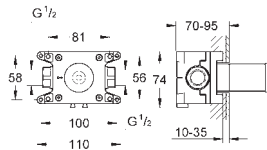

27 621 000 Chromé 312,00

Grotherm F
Façade incluant coude encastré et support de douche
montage vertical ou horizontal
A utiliser avec un corps encastré 35034000 (1/2")
1 sortie 1/2"
Douchette et flexible vendus séparément
Protégé contre les retours d'eau

nouveau

35 034 000 210,00

Grotherm F
Corps encastré pour support mural 27621000
Construit dans la boîte avec un couvercle de protection
Nappe d'étanchéité fournie
Kit de rinçage
Pour cloison sèche et encastrément
Points de fixation
Corps en laiton
Connexions 1/2"
Profondeur d'installation 70 - 95 mm