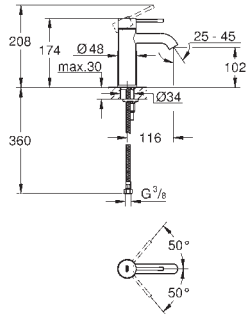

24 172 001	Economie d'eau	Chromé	152,00
24 172 DC1	Economie d'eau	Supersteel	212,00
24 172 GL1	Economie d'eau	Cool sunrise	227,00
24 172 GN1	Economie d'eau	Cool Sunrise brossé	242,00
24 172 DA1	Economie d'eau	Warm Sunset	227,00
24 172 DL1	Economie d'eau	Warm Sunset brossé	242,00
24 172 A01	Economie d'eau	Hard Graphite	227,00
24 172 AL1	Economie d'eau	Hard Graphite brossé	242,00

Essence Mitigeur monocommande Lavabo Taille S

Monotrou sur plage
Levier de commande métallique
GROHE SilkMove Cartouche en céramique 28 mm avec limiteur de température
GROHE StarLight Chrome éclatant et durable
GROHE EcoJoy mousseur 5 l/min
GROHE AquaGuide mousseur ajustable
GROHE FastFixation Plus installation ultra rapide
Corps lisse
Flexibles de raccordement souples
Version GROHE Professional