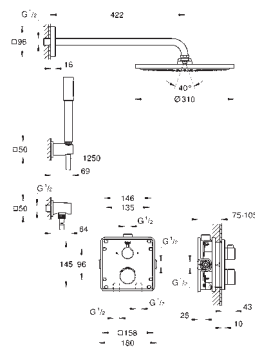

34 730 000

Chromé

1 238,00

Grotherm

Ensemble de douche avec Rainshower Cosmopolitan 310

Composé de :

- Façade Grotherm avec Aquadimmer (24 079)
- GROHE Rapido corps encastré SmartBox 35 604 000
- Rainshower Cosmopolitan douche de tête 310 mm en métal (27 477 000)
- Bras de douche Rainshower 422 mm (26 145 000)
- Douchette à main Sena (28 034 000)
- Support mural Rainshower (27 075 000)
- Coude à encastrer Rainshower (27 076 000)
- Flexible Silverflex 1250 mm (28 362)