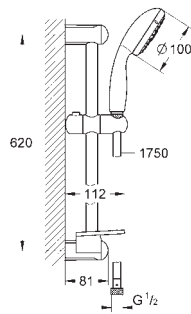

GROHE TEMPESTA

Article n° Couleur Prix (€)

28 436 002 Economie d'eau Chromé 77,00

Tempesta 100
Ensemble de douche 4 jets avec barre
Composé de :
Douchette (28 421 002)
Barre de douche 600 mm (27 523 000)
Flexible Relaxaflex 1750 mm (28 154 001)
GROHE EasyReach porte savon (27 596 000)
GROHE EcoJoy débit limité inférieur à 9.5 l/min
GROHE DreamSpray jet parfaitement uniforme
GROHE StarLight Chrome éclatant et durable
Procédé anti-calcaire **SpeedClean**
Inner WaterGuide, longévité maximale
ShockProof anneau en silicone

28 593 002 Chromé 77,00
Version sans débit réglé