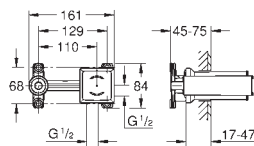

Corps encastré pour mitigeur monocommande
Montage 2 trous
Montage encastré
Livré sans façade
GROHE SilkMove Cartouche en céramique 35 mm
Installation avec bec à gauche ou à droite
Profondeur d'encastrement 45 à 75 mm
Corps Laiton
Gabarit d'encastrement
Étanchéité sous carrelage du mur
Avec natte d'étanchéité

23 138 000	Chromé	206,00
23 138 DC0	Supersteel	289,00
23 138 AL0	Hard Graphite brossé	330,00