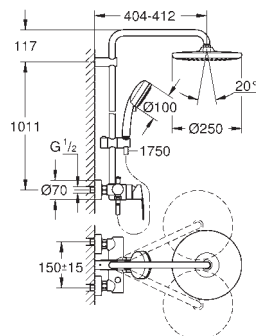

Tempesta Cosmopolitan System 250 Colonne de douche avec mitigeur monocommande

Composé de :

Bras de douche de 390 mm orientable horizontalement

Mitigeur monocommande avec inverseur

Permet le changement entre:

Douche de tête Tempesta 250 (26 666)

Jet : Rain

Pluie

Partie supérieure de la douche de tête blanche

Avec rotule

Angle de rotation $\pm 10^\circ$

GROHE EcoJoy débit limité inférieur à 9.5 l/min

Douchette Tempesta Cosmopolitan 100 (27 571)

2 jets :

Pluie , Jet

Courseur ajustable en hauteur

Flexible Rotaflex 1750 mm 1/2" x 1/2" (28 410)

GROHE SilkMove Cartouche en céramique 46 mm

GROHE DreamSpray jet parfaitement uniforme

GROHE StarLight Chrome éclatant et durable

Procédé anti-calcaire **SpeedClean**

Inner WaterGuide, longévité maximale

Système anti-torsion

Convient pour chauffe-eau instantané à partir de 18 kW/h

Débit minimum nécessaire 7 l/min.

Pression minimale 1 bar

Version GROHE Professional