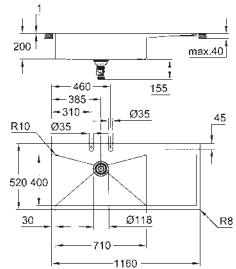

31 581 SD1

Inox

1 001,00

K1000

Évier en acier inoxydable

Modèle : K1000 80-S 116/52 1.0 gauche

Type d'installation : A encastrer par dessus ou affleurant

Matière : acier inoxydable AISI 304 (18/10)

Épaisseur du matériau: 1.2 mm

GROHE StarLight éclatant et durable

Finition Satin

GROHE Whisper

Taille min. du meuble: 800 mm

Dimensions: 1160 x 520 mm

1 bac : 710 x 400 mm

GROHE FastFixation installation rapide

Installation à gauche

Découpe (à encastrer) : 1145 x 505 mm

Vidage : Ø 3.5"/90 mm vidage automatique avec panier

Inclus : vidage automatique, siphon, bonde, kit de montage

En option : Vidage automatique (40 986 SD0)

Quantité d'éléments de fixation inclus (à encastrer par dessus): 10