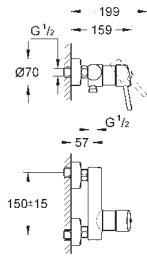

32 210 001 Chromé 132,00

Concetto
Mitigeur monocommande Douche
Montage mural apparent
Lever de commande métallique
GROHE SilkMove Cartouche en céramique 46 mm
GROHE StarLight Chrome éclatant et durable
Clapet anti-retour intégré dans le départ douche 1/2"
Raccords en S
Protégé contre les retours d'eau
Limiteur de température en option (46308)