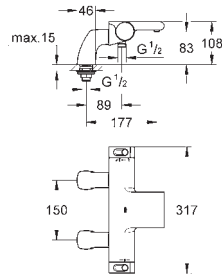

GROHE GROHTHERM 2000

Article n° Couleur Prix (€)

34 176 001 Chromé 519,00

Grotherm 2000
Mitigeur thermostatique Bain / Douche 1/2
Montage sur gorge
GROHE CoolTouch Minimise les risques de brûlures
GROHE StarLight Chrome éclatant et durable
GROHE Aqua Paddle poignées ergonomiques
GROHE TurboStat Régulation de la température quasi-instantanée et sécurité anti-brûlures en cas de coupure d'eau froide
GROHE SafeStop butée à 38°C
GROHE SafeStop Plus limiteur de température à 43°C (livré non monté)
Robinet d'arrêt intégré
GROHE Aquadimmer Eco avec des fonctions multiples:
- Réglage du débit
- Inverseur pour 2 sorties
GROHE EcoButton : Bouton économie intégré avec une butée éco pour douche
Départ de douche 1/2" par le dessous
GROHE XL Cascade
Avec brise-jet
Filtres intégrés
Raccords colonnettes avec fixation chromée
GROHE EcoJoy économie d'eau

34 482 001 Chromé 496,00