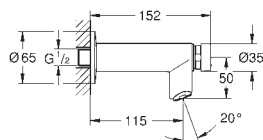

36 266 000

Economie d'eau

Chromé

102,00

Euroeco Cosmopolitan T

Robinetterie temporisée

Montage mural apparent

Pour eau froide ou prémitigée

Marquage bleu/rouge - monofluide

GROHE StarLight Chrome éclatant et durable

GROHE EcoJoy économie d'eau

Régulateur de débit 5,0 l/min

3 débits ajustables : court - moyen - long (paramétrage d'usine : court)

Approximativement : 7, 15, 30 sec. (selon la pression)

Rosace