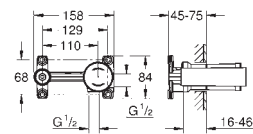

Corps encastré pour mitigeur monocommande 1/2"
Montage 2 trous
Montage encastré
Livré sans façade
GROHE SilkMove Cartouche en céramique 35 mm
avec limiteur de température
Installation avec bec à gauche ou à droite
Corps Laiton
Gabarit d'encastrement
Étanchéité sous carrelage du mur
Avec natte d'étanchéité

33 848 001		Chromé	238,00
33 848 DC1		Supersteel	333,00
33 848 AL1		Hard Graphite brossé	381,00