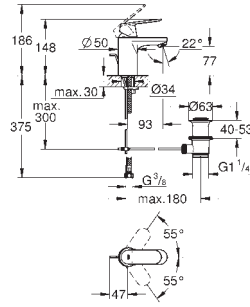

GROHE EUROSMART COSMOPOLITAN

Article n°

Couleur

Prix (€)

32 825 00E

E00Ch2A3U3 Economie d'eau

Chromé

98,50

Eurosmart Cosmopolitan
Mitigeur monocommande Lavabo
Taille S

Monotrou sur plage
Levier de commande métallique
GROHE SilkMove Cartouche en céramique 35 mm
Limiteur de température ajustable
GROHE StarLight Chrome éclatant et durable
GROHE EcoJoy SpeedClean mousseur 5 l/min
GROHE FastFixation installation rapide
Tirette et garniture de vidage 1-1/4"
Flexibles de raccordement souples