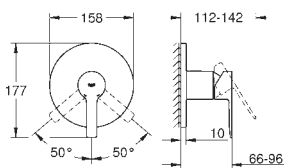

24 063 001 Chromé 184,00
24 063 DC1 Supersteel 257,00
24 063 AL1 Hard Graphite brossé 294,00

Lineare
Mitigeur monocommande 1 sortie
A associer impérativement avec :
GROHE Rapido corps encastré SmartBox 35 604 000
GROHE SilkMove Cartouche en céramique 46 mm
GROHE StarLight Chrome éclatant et durable
GROHE FastFixation Rosace murale avec fixation cachée
Rosace en métal, ajustable rétroactivement de 6°
Lever de commande métallique
Débit: sortie B ou C = 30 l/min
Livré sans corps encastré