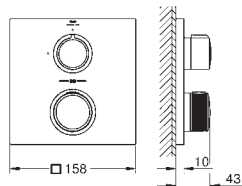

Allure

Mitigeur thermostatique 1 sortie

A associer impérativement avec :

GROHE Rapido corps encastré SmartBox 35 604 000
GROHE TurboStat Régulation de la température quasi-instantanée et sécurité anti-brûlures en cas de coupure d'eau froide
GROHE FastFixation Rosace murale avec fixation cachée
Rosace en métal, ajustable rétroactivement de 6°
GROHE SafeStop butée à 38°C
GROHE SafeStop Plus limiteur de température à 43°C ou 46°C (livré non monté)
Clapets anti-retour et filtres intégrés
Vanne d'arrêt en céramique, 120°
Poignées en métal
Débit: sortie B = 27 l/min, sortie C = 30 l/min
Livré sans corps encastré

nouveau

29 181 002

Chromé

502,00