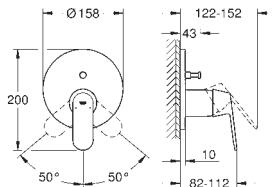

GROHE FAÇADES MÉCANIQUES

Article n°

Couleur

Prix (€)

24 049 003 E3/1C1A2U3
24 049 LS3

Chromé
Blanc

146,00
190,00

Eurostyle

Mitigeur monocommande 2 sorties avec inverseur

A associer impérativement avec :

GROHE Rapido corps encastré SmartBox 35 604 000

GROHE SilkMove Cartouche en céramique 46 mm

GROHE StarLight Chrome éclatant et durable

GROHE FastFixation Rosace murale avec fixation cachée

Rosace en métal, ajustable rétroactivement de 6°

Levier de commande métallique

Inverseur 2 sorties

Débit: sortie B = 27 l/min, sortie C = 27 l/min

Livré sans corps encastré

24 044 000 E1C1A3U3

Chromé

125,00

Eurosmart Cosmopolitan

Mitigeur monocommande 1 sortie

A associer impérativement avec :

GROHE Rapido corps encastré SmartBox 35 604 000

GROHE SilkMove Cartouche en céramique 46 mm

GROHE StarLight Chrome éclatant et durable

GROHE FastFixation Rosace murale avec fixation cachée

Rosace en métal, ajustable rétroactivement de 6°

Levier de commande métallique

Débit: sortie B ou C = 30 l/min

Livré sans corps encastré

24 045 000 E3/1C1A2U3

Chromé

138,00

Eurosmart Cosmopolitan

Mitigeur monocommande 2 sorties avec inverseur

A associer impérativement avec :

GROHE Rapido corps encastré SmartBox 35 604 000

GROHE SilkMove Cartouche en céramique 46 mm

GROHE StarLight Chrome éclatant et durable

GROHE FastFixation Rosace murale avec fixation cachée

Rosace en métal, ajustable rétroactivement de 6°

Levier de commande métallique

Inverseur 2 sorties

Débit: sortie B = 27 l/min, sortie C = 27 l/min

Livré sans corps encastré

nouveau

24 042 003 E1C1A3U3

Chromé

117,00

Eurosmart

Mitigeur monocommande 1 sortie

A associer impérativement avec :

GROHE Rapido corps encastré SmartBox 35 604 000

GROHE SilkMove Cartouche en céramique 46 mm

GROHE StarLight Chrome éclatant et durable