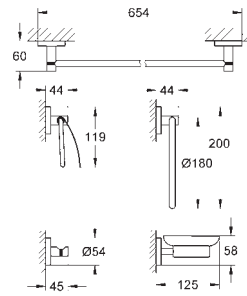

Article n°

Couleur

Prix (€)

40 344 001
40 344 DC1

Chromé
Supersteel

155,00
217,00

Essentials

Set d'accessoires 5 en 1

Verre / métal

Composé de :

Anneau porte serviette (40 365 001)

Barre porte-serviettes 600 mm (40 366)

Patère murale (40 364)

Dérouleur de papier avec chapeau (40 367 001)

Porte savon avec support (40 444 001)

Fixations cachées

GROHE StarLight Chrome éclatant et durable

Fixation avec vis incluses ou avec colle non incluse