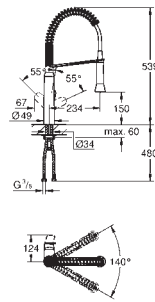

31 379 000
31 379 DC0

Chromé
Supersteel

682,00
887,00

K7

Mitigeur monocommande Evier

Monotrou sur plage

GROHE StarLight éclatant et durable

GROHE SilkMove Cartouche en céramique 35 mm

Bec professionnel

Inverseur : jet Laminaire / jet Pluie

Retour automatique du mousseur

Douchette en métal

Bec mobile

Zone de rotation 140°

Flexibles de raccordement souples

Système de montage rapide