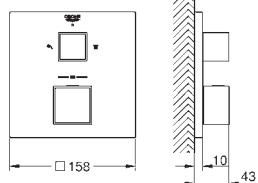

Grotherm Cube

Mitigeur thermostatique douche 2 sorties avec inverseur

A associer impérativement avec :

GROHE Rapido corps encastré SmartBox 35 604 000

GROHE TurboStat Régulation de la température quasi-instantanée et sécurité anti-brûlures en cas de coupure d'eau froide

GROHE StarLight Chrome éclatant et durable

GROHE FastFixation Rosace murale avec fixation cachée

Rosace en métal, ajustable rétroactivement de 6°

Symboles „douchette“ et „douche de tête“ imprimés

GROHE SafeStop butée à 38°C

GROHE SafeStop Plus limiteur de température à 43°C ou 46°C (livré non monté)

GROHE AquaDimmer, inverseur/vanne d'arrêt intégré

Débit: sortie B = 27 l/min, sortie C = 30 l/min

Livré sans corps encastré

24 155 000	E3/1C1A1U3	Chromé	517,00
24 155 DC0		Supersteel	724,00
24 155 AL0		Hard Graphite brossé	828,00