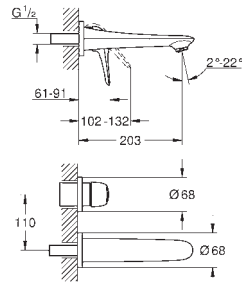

Article n° Couleur Prix (€)

19 571 003 **Chromé** **230,00**

Eurostyle
Mitigeur monocommande 2 trous lavabo
Taille M
Montage mural apparent
Livré sans le corps encastré
A associer impérativement avec :
23 571 - Corps encastré pour ensemble mural 2 trous
Rosace en métal
Lever de commande étrier en métal
GROHE StarLight Chrome éclatant et durable
GROHE AquaGuide mousseur ajustable
Entraxe 110 mm
saillie 203 mm