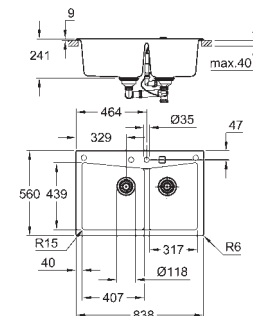

Découpe : 764 x 494 mm

Vidage : automatique

Inclus : vidage automatique, siphon, bonde, kit de montage

En option : Vidage automatique (40 986 SD0)

31 657 AT0  
31 657 AP0

Gris granite  
Noir Granite

364,00  
364,00