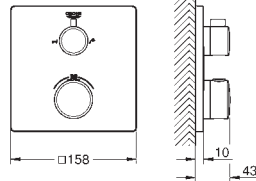

24 080 000 E3/1C1A1U3 Chromé 398,00

Grotherm

Mitigeur thermostatique 2 sorties bain/douche avec inverseur

A associer impérativement avec :

GROHE Rapido corps encastré SmartBox 35 604 000

GROHE TurboStat Régulation de la température quasi-instantanée et sécurité anti-brûlures en cas de coupure d'eau froide

GROHE StarLight Chrome éclatant et durable

GROHE FastFixation Rosace murale avec fixation cachée

Rosace en métal, ajustable rétroactivement de 6°

Symboles „bain“ et „douche“ imprimés

GROHE SafeStop butée à 38°C

GROHE SafeStop Plus limiteur de température à 43°C ou 46°C (livré non monté)

GROHE AquaDimmer, inverseur/vanne d'arrêt intégré

Débit: sortie B = 27 l/min, sortie C = 30 l/min

Livré sans corps encastré