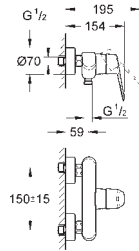

GROHE EURODISC COSMOPOLITAN

Article n°

Couleur

Prix (€)

33 569 002

E1C1A3U3

Chromé

167,00

Eurodisc Cosmopolitan
Mitigeur monocommande Douche

Montage mural apparent
Levier de commande métallique

GROHE SilkMove Cartouche en céramique 46 mm

GROHE StarLight Chrome éclatant et durable

Départ de douche 1/2" par le dessous

Clapet anti-retour intégré

Raccords en S

Limiteur de température en option (46308)