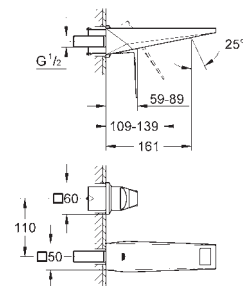

Allure Brilliant
Mitigeur monocommande 2 trous lavabo
Taille S
Montage mural apparent
Livré sans le corps encastré
A associer impérativement avec :
23 200 - corps encastré pour ensemble mural 2 trous
GROHE StarLight Chrome éclatant et durable
GROHE EcoJoy débit limité à 5 l/min
Bec avec mousseur intégré
Entraxe 110 mm
Saillie 160 mm

19 783 000
19 783 DC0
19 783 AL0

Economie d'eau
Economie d'eau
Economie d'eau

Chromé
Supersteel
Hard Graphite
brossé

730,00
1 022,00
1 168,00

Version - Saillie 210 mm