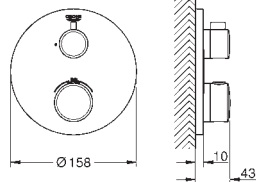

24 075 000 Chromé 357,00

Grotherm

Mitigeur thermostatique 1 sortie avec vanne d'arrêt

A associer impérativement avec :

GROHE Rapido corps encastré SmartBox 35 604 000

GROHE TurboStat Régulation de la température quasi-instantanée et sécurité anti-brûlures en cas de coupure d'eau froide

GROHE StarLight Chrome éclatant et durable

GROHE FastFixation Rosace murale avec fixation cachée

Rosace en métal, ajustable rétroactivement de 6°

GROHE SafeStop butée à 38°C

GROHE SafeStop Plus limiteur de température à 43°C ou 46°C (livré non monté)

Clapets anti-retour et filtres intégrés

Vanne d'arrêt en céramique, 120°

Débit: sortie B = 27 l/min, sortie C = 30 l/min

Livré sans corps encastré