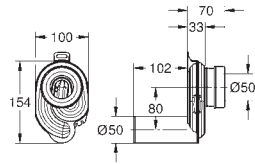

39 732 000

47,20

**Siphon pour urinoirs**

Siphon horizontal Ø 50 mm  
Volume de chasse entre ,5 - 4 l  
garde d'eau de 80 mm  
Pour urinoirs Bau Ceramic 39 438 000 and 39 439 000  
Matériau synthétique

39 733 000