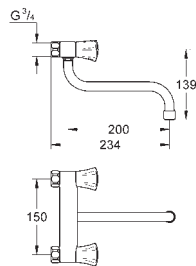

31 182 001

Chromé

88,50

Costa L

Robinetterie d'évier murale

Poignées en métal, Isolation thermique

Vissées

GROHE StarLight éclatant et durable

Têtes Longlife à clapet

Bec mobile

Zone de rotation à 360°

Saillie 200 mm

Sans raccords