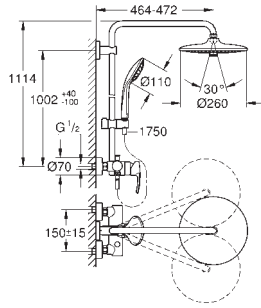

Euphoria System 260 Colonne de douche avec mitigeur monocommande

Composé de :

Bras de douche de 450 mm orientable horizontalement

Mitigeur monocommande avec inverseur

Permet le changement entre:

Douche de tête Euphoria 260 (26 457 000)

Rain, SmartRain, Jet

Avec rotule

Angle de rotation $\pm 15^\circ$

Douchette à main Euphoria 110 Massage (27 239 000)

3 jets :

Pluie, Massage, SmartRain

Curseur ajustable en hauteur

Flexible Silverflex 1750 mm (28 388 000)

GROHE SilkMove Cartouche en céramique 46 mm

GROHE DreamSpray jet parfaitement uniforme

GROHE StarLight Chrome éclatant et durable

GROHE SprayDimmer contrôle du débit

GROHE EcoJoy débit limité inférieur à 9.5 l/min

GROHE FastFixation support de fixation réglable en hauteur

Inner WaterGuide, longévité maximale

Procédé anti-calcaire **SpeedClean**

Système anti-torsion

Convient pour chauffe-eau instantané à partir de 18 kW/h

Débit minimum nécessaire 7 l/min.

Pression minimale 1 bar

Version GROHE Professional