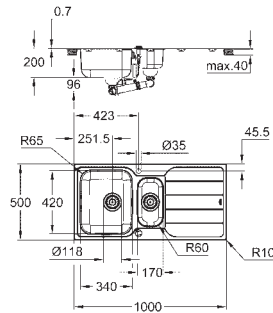

GROHE EVIERS INOX

Article n°

Couleur

Prix (€)

31 572 SD1

Inox

271,00

K500

Évier en acier inoxydable

Modèle : K500 60-S 100/50 1.5 rev

Type d'installation : à encastrer

Matière : acier inoxydable AISI 304 (18/10)

Épaisseur du matériau : 0.7 mm

GROHE StarLight éclatant et durable

Finition Satin

GROHE Whisper

Taille min. du meuble: 600 mm

Dimensions : 1000 x 500 mm

1 bac : 340 x 420 x 185 mm

Demi bac : 170 x 320 x 125 mm

GROHE FastFixation installation rapide

Installation : égouttoir à gauche ou à droite

Découpe (à encastrer) : 982 x 482 mm

Trous de perçage : 2 x 35 mm

Vidage : Ø 3.5"/90 mm vidage automatique avec panier

Inclus : vidage, siphon, bonde, kit de montage

En option : Vidage automatique (40 986 SD0)

31 588 SD1

Inox

283,00