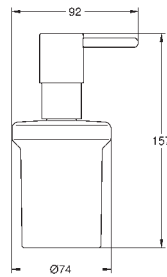

# GROHE ESSENTIALS CUBE

Article n° Couleur Prix (€)

40 508 001  
40 508 DC1  
40 508 AL1

Chromé 40,20  
Supersteel 56,50  
Hard Graphite  
brossé 64,50

**Essentials Cube**  
**Cadre support**  
Métal  
Pour verre en cristal (40 372)  
Porte savon (40 368 001) ou  
Distributeur de savon (40 394)  
Fixations cachées  
**GROHE StarLight** Chrome éclatant et durable