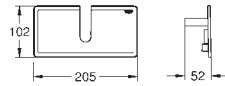

## Tablette GROHE EasyReach

Pour systèmes de douche Euphoria et Tempesta avec thermostatique  
Entraxe 150 mm

26 075 DC0

Supersteel

1 184,00

26 075 GL0

Cool sunrise

1 354,00