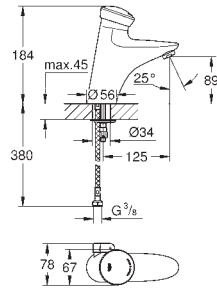

# GROHE EURODISC SE

Article n°

Couleur

Prix (€)

36 233 000

Chromé

533,00

**Eurodisc SE**