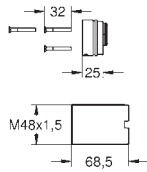

Kit de prolongation 25 mm

pour corps encastré 1/2" pour mitigeur Joystick 23 429 000

Montage 2 trous

Montage encastré

Avec clé de démontage

23 430 000

Chromé

223,00