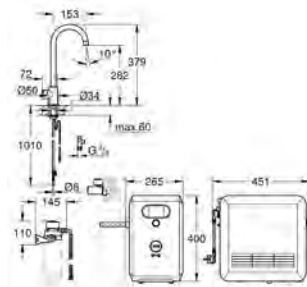

Magnésium+ Zinc, capacité 400 l à 17 dGH (40 691 002)