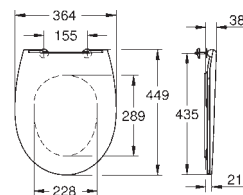

Bau Ceramic
Abattant WC ultra-fin
Design ultra-fin
Fixation rapide
Déclipsable
Matière Duroplast
Set de fixation inclus
Charnières en acier inoxydable
Fixation facile par le dessus
Capacité de charge 150kg
Compatible avec les cuvettes Bau Ceramic 39 427 000, 39 430 000 et 39 431 000
Conditionnement unitaire