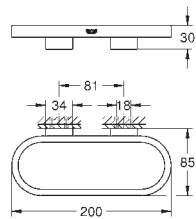

41 035 000	Chromé	71,50
41 035 DC0	Supersteel	100,00
41 035 GL0	Cool sunrise	107,00
41 035 GN0	Cool Sunrise brossé	114,00
41 035 DA0	Warm Sunset	107,00
41 035 DL0	Warm Sunset brossé	114,00
41 035 A00	Hard Graphite	107,00
41 035 AL0	Hard Graphite brossé	114,00

Selection Anneau porte-serviette

Métal

Support pour porte-savon (41 036) et tablette (41 037)

200 mm de longueur

Fixations cachées

GROHE StarLight Chrome éclatant et durable