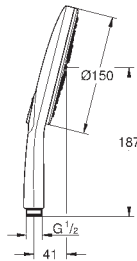

Système anti-torsion

**26 590 000**

**Economie d'eau**

**Chromé**

**94,50**

**Rainshower SmartActive 150**

**Douchette 3 jets**

Surface de jet chromée