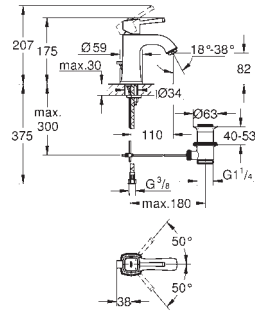

GROHE GRANDERA

Article n° Couleur Prix (€)

23 303 000 Economie d'eau
23 303 IGO Economie d'eau

Chromé 351,00
Chromé/doré 457,00

Grandera
Mitigeur monocommande Lavabo
Taille M
Monotrou sur plage
GROHE SilkMove Cartouche en céramique 28 mm
Limiteur de température ajustable
GROHE StarLight Chrome éclatant et durable
GROHE EcoJoy économie d'eau
GROHE FastFixation installation rapide
GROHE AquaGuide mousseur ajustable 5 l/min
Tirette et garniture de vidage 1-1/4"
Flexibles de raccordement souples