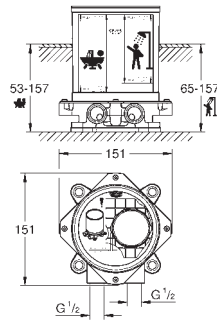

45 984 001

461,00

Platine support 1/2"

Platine support pour bec bain et douche hors sol
Livré sans façade

Plaque d'installation avec ajustement de 360° en horizontal et 3° en vertical
Profondeur d'installation 53-157 mm pour bec bain, compensation de profondeur 104 mm

Profondeur d'installation 65-157 mm pour douche, compensation de profondeur 92 mm

2 raccords femelles 1/2" (eau chaude/eau froide)

Kit de rinçage

Joint d'étanchéité

Livré avec matériel de fixation