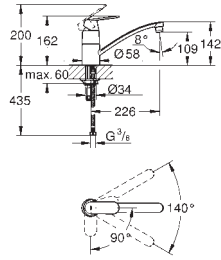

GROHE EUROSMART COSMOPOLITAN

Article n°

Couleur

Prix (€)

32 844 000

E0C3A2U3

Chromé

119,00

Eurosmart Cosmopolitan

Mitigeur monocommande Evier

Monotrou sur plaque

GROHE StarLight éclatant et durable

GROHE SilkMove Cartouche en céramique 35 mm **C3** avec butée éco 1/2 débit et ouverture dans l'axe central en eau froide

Bec tube pivotant

Zone de rotation 140°

Avec butée économique 1/2 débit

Flexibles de raccordement souples