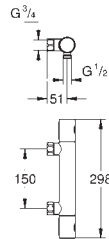

Raccords en S

Rosace en métal

**GROHE EcoJoy** économie d'eau

34 767 000

Chromé

192,00