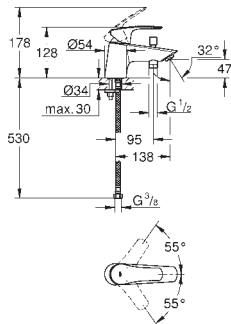

33 412 003 E3/1C2A2U3 Butée 1/2 débit Chromé 112,00

Eurosmart

Mitigeur monocommande Bain / Douche

Monotrou sur plaque

Levier de commande métallique

GROHE SilkMove Cartouche en céramique 35mm avec butée éco 1/2 débit

Limiteur de débit ajustable

avec limiteur de température

GROHE StarLight Chrome éclatant et durable

GROHE FastFixation installation rapide

Inverseur automatique pour 2 sorties

Mousseur

Clapet anti-retour intégré

Flexibles de raccordement souples

Protégé contre les retours d'eau

Version **GROHE Professional**

nouveau