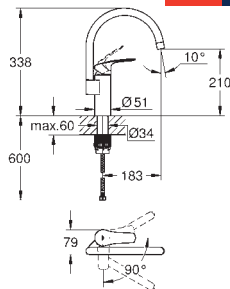

Eurosmart

Mitigeur monocommande Evier

Bec haut

Monotrou sur plage

GROHE StarLight Chrome éclatant et durable

Cartouche en céramique 35 mm C3 avec économie d'énergie ouverture dans l'axe en eau froide, butée Eco

Bec tube pivotant

Zone de rotation 150°

GROHE Zero conduit d'eau isolé sans plomb ni nickel

Flexibles de raccordement souples 3/8"

GROHE FastFixation Plus installation ultra rapide

30 567 000
30 567 DC0

Chromé
Supersteel

148,00
192,00