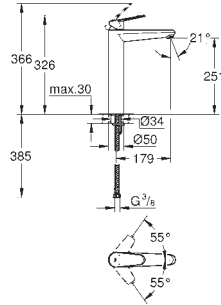

GROHE EURODISC COSMOPOLITAN

Article n° Couleur Prix (€)

23 432 000 Economie d'eau Chromé 290,00

Eurodisc Cosmopolitan
Mitigeur monocommande Lavabo Taille XL

Monotrou sur plaque
Levier de commande métallique

Version rehaussée

GROHE SilkMove Cartouche en céramique 35 mm

GROHE StarLight Chrome éclatant et durable

GROHE EcoJoy SpeedClean mousseur 5 l/min

GROHE FastFixation Plus installation ultra rapide

Corps lisse

Flexibles de raccordement souples

Limiteur de température en option (46375)