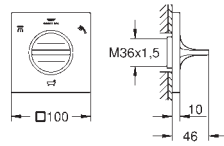

19 590 001

Chromé

213,00

Allure
Façade pour Inverseur 3 sorties
A associer impérativement avec :
29033000 - corps inverseur
Livré sans le corps encastré
Profondeur réglable
66 - 113 mm
GROHE StarLight Chrome éclatant et durable

nouveau