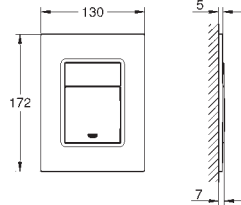

GROHE PLAQUES DE COMMANDE WC

Article n° Couleur Prix (€)

37 535 000
37 535 P00
37 535 SH0
37 535 DC0
37 535 BE0
37 535 EN0
37 535 GL0
37 535 GN0

37 535 DA0
37 535 DL0

37 535 A00
37 535 AL0

Skate Cosmopolitan S
Plaque de commande
Double touche interrompable
Pour mécanisme pneumatique AV1

Réservoir GD 2
Montage vertical
130 x 172 mm

En ABS

GROHE StarLight Chrome éclatant et durable

GROHE EcoJoy économie d'eau

Plaque de commande avec support magnétique et pattes de fixation inclus compatible avec Rapid SLX

Pour le montage sur bâti Rapid SL, Uniset ou réservoir GD 2 seul, commander la trappe de visite 40 911 000 (vendu séparément)

Chromé 73,00
Chromé mat 73,00
Blanc alpin 60,00
Supersteel 160,00
Nickel 160,00
Nickel brossé 160,00
Cool sunrise 160,00
Cool Sunrise brossé 160,00
Warm Sunset 160,00
Warm Sunset brossé 160,00
Hard Graphite 160,00
Hard Graphite brossé 160,00