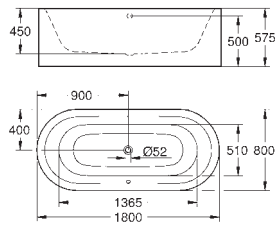

39 729 000

Blanc alpin

6 697,00

**Essence
Baignoire**

Sur pieds
180 x 80 cm
Hauteur 57,5 cm
Capacité 240 litres
Volume utilisable 170 l
Avec trop-plein
Acier titan sanitaire
Adapté pour systèmes de vidage Talento (28 943 000 + 19 025 000)
Bandes d'isolation acoustique incluses
Conditionnement unitaire