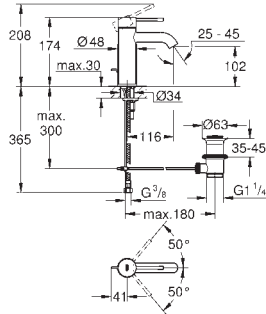

GROHE ESSENCE

Article n° Couleur Prix (€)

24 171 001	Economie d'eau	Chromé	157,00
24 171 DC1	Economie d'eau	Supersteel	219,00
24 171 GL1	Economie d'eau	Cool sunrise	235,00
24 171 GN1	Economie d'eau	Cool Sunrise brossé	251,00
24 171 DA1	Economie d'eau	Warm Sunset	235,00
24 171 DL1	Economie d'eau	Warm Sunset brossé	251,00
24 171 A01	Economie d'eau	Hard Graphite	235,00
24 171 AL1	Economie d'eau	Hard Graphite brossé	251,00

Essence Mitigeur monocommande Lavabo Taille S

Monotrou sur plage
Levier de commande métallique
GROHE SilkMove Cartouche en céramique 28 mm avec limiteur de température
GROHE StarLight Chrome éclatant et durable
GROHE EcoJoy mousseur 5 l/min
GROHE AquaGuide mousseur ajustable
GROHE FastFixation Plus installation ultra rapide
Tirette et garniture de vidage 1-1/4"
Flexibles de raccordement souples
Version GROHE Professional