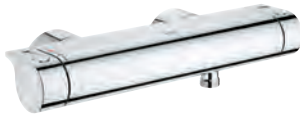

Tête Carbodur à disques céramique 1/2" 180°

Départ de douche 1/2" par le dessous

Raccords S à rosaces

**GROHE EasyReach** tablette, Amovible pour nettoyage facile, Chromé

**GROHE EcoJoy** économie d'eau

34 446 001