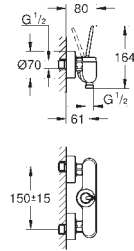

Eurodisc Joy

Mitigeur monocommande Douche

Montage mural apparent

Levier de commande métallique

GROHE FeatherControl cartouche Joystick

GROHE StarLight Chrome éclatant et durable

Clapet anti-retour intégré dans le départ douche 1/2"

Raccords en S

Protégé contre les retours d'eau

23 431 000

Chromé

302,00