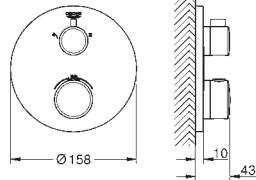

24 076 000 E1C2A1U3 Chromé 398,00

Grotherm

Mitigeur thermostatique douche 2 sorties avec inverseur

A associer impérativement avec :

GROHE Rapido corps encastré SmartBox 35 604 000

GROHE TurboStat Régulation de la température quasi-instantanée et sécurité anti-brûlures en cas de coupure d'eau froide

GROHE StarLight Chrome éclatant et durable

GROHE FastFixation Rosace murale avec fixation cachée

Rosace en métal, ajustable rétroactivement de 6°

Symboles „douchette“ et „douche de tête“ imprimés

GROHE SafeStop butée à 38°C

GROHE SafeStop Plus limiteur de température à 43°C ou 46°C (livré non monté)

GROHE AquaDimmer, inverseur/vanne d'arrêt intégré

Débit: sortie B = 27 l/min, sortie C = 30 l/min

Livré sans corps encastré