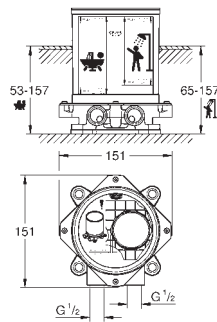

45 984 001

461,00

Platine support 1/2"
Platine support pour bec bain et douche hors sol
Livré sans façade
Plaque d'installation avec ajustement de 360° en horizontal et 3° en vertical
Profondeur d'installation 53-157 mm pour bec bain, compensation de profondeur 104 mm
Profondeur d'installation 65-157 mm pour douche, compensation de profondeur 92 mm
2 raccords femelles 1/2" (eau chaude/eau froide)
Kit de rinçage
Joint d'étanchéité
Livré avec matériel de fixation