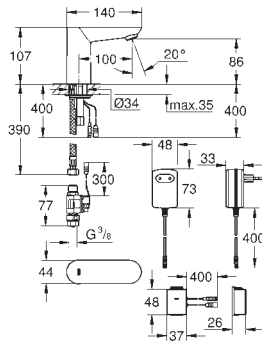

36 409 000

Economie d'eau

Chromé

598,00

Euroeco Cosmopolitan E Bluetooth

Robinet lavabo Infrarouge monofluide

Avec capteur infrarouge et module Bluetooth pour communication bi-directionnelle. Pour configuration, contrôle et maintenance
Avec transformateur 100-240 V AC, 50-60 Hz, 6,75 V DC
Système de montage rapide

GROHE StarLight éclatant et durable

GROHE EcoJoy mousseur 5 l/min

Electrovanne externe

Filtres intégrés

Avec Bluetooth 4.0* pour la communication de données sans fil

Pour Apple** et Android

La portée Bluetooth (10 m) change selon les dispositifs utilisés et les murs entre émetteur et récepteur

Contrôle et surveillance

Produits protégés par mot de passe

L'application peut détecter tous les produits Bluetooth GROHE

Cycles de rinçages automatiques et minuteur

Usage par jour / 30 jours

Cycles de désinfection thermique

Configuration

Plage de détection et arrêt retardé

Désinfection thermique

Rinçage automatique, Mode nettoyage

2 minuteurs on/off

Identification par nom

Service

Paramétrage de 3 profils

Réinitialisation d'usine ou paramétrages utilisateur

Nouvelle technologie et logiciel associé

Marquage de conformité CE

Indice de protection de la robinetterie : IP 59K

*Le matériel mobile et les applications GROHE IR Remote ne sont pas inclus dans la livraison. Ils doivent être achetés séparément en boutique Apple/iTunes.

*Le Bluetooth est une marque déposée par Bluetooth SIG et l'utilisation de cette marque par GROHE AG est conforme à la licence. Les autres marques déposées sont celles de leur propriétaire respectif.

***Apple, le logo Apple, iPod, iPod Touch, iPhone et iTunes sont des marques déposées d'Apple Inc., enregistrées aux États-Unis et dans d'autres pays. Apple se dégage de toute responsabilité concernant le fonctionnement de cet appareil ou sa conformité aux normes de sécurité et réglementations

Disponible gratuitement sur l'application iTunes ou Google

Une éco-participation EEE est comprise dans ce prix