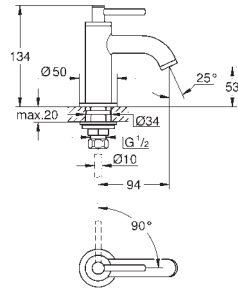

GROHE ATRIO

Article n° Couleur Prix (€)

20 021 003	Economie d'eau	Chromé	265,00
20 021 DC3	Economie d'eau	Supersteel	371,00
20 021 GL3	Economie d'eau	Cool sunrise	398,00
20 021 DA3	Economie d'eau	Warm Sunset	398,00
20 021 AL3	Economie d'eau	Hard Graphite brossé	424,00

Atrio
Robinet monofluide lave-mains Taille XS
Tête 1/2" - 90°
GROHE StarLight Chrome éclatant et durable
GROHE EcoJoy 5 l/min mousseur laminaire
Système de montage rapide
Bec fixe
Croisillon Iota