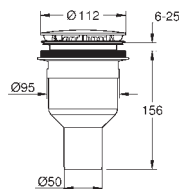

49 533 000

Chromé

50,50

Clapet de vidage pour receveurs de douche Universal

Ø 112 mm

Évacuation verticale

GROHE StarLight Chrome éclatant et durable

Débit 1.1 l/s (66 l/min) selon la norme DIN EN 274