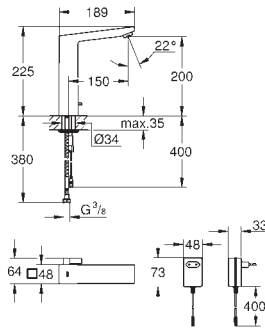

36 440 000

Economie d'eau

Chromé

758,00

Eurocube E

Mitigeur lavabo infrarouge avec limiteur de température ajustable

Avec capteur infra-rouge, communication bi-directionnelle pour la configuration et la maintenance

Avec transformateur 100-230 V AC, 50-60 Hz, 6 V DC

GROHE StarLight Chrome éclatant et durable

Jet laminaire 5l/min

Flexibles de raccordement souples

Clapets anti-retour

Filtres intégrés

Avec électrovanne intégrée

Système de montage rapide

7 programmes paramétrés:

Rinçage automatique

Désinfection thermique

Mode nettoyage

Fonctions additionnelles et paramétrages précis par la télécommande 36 407

Marquage de conformité CE

Classe acoustique groupe 1 (DIN 4109)

Indice de protection de la robinetterie : IP 59K

Une éco-participation EEE est comprise dans ce prix