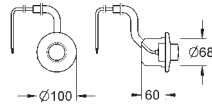

GROHE PLAQUES DE COMMANDE WC

Article n°

Couleur

Prix (€)

37 060 000

Chromé

80,00

Commande pneumatique WC
GROHE StarLight Chrome éclatant et durable
Commande déportée avec rosace Ø 100 mm
Tube capillaire 1,50 m
Sans plaque de commande

38 771 000

Chromé

41,60