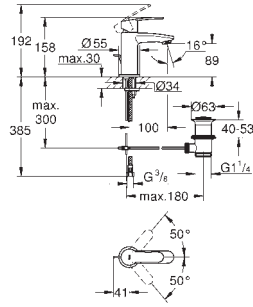

GROHE EUROSTYLE COSMOPOLITAN

Article n°

Couleur

Prix (€)

23 037 002

Chromé

126,00

Eurostyle Cosmopolitan
Mitigeur monocommande Lavabo
Taille S

Monotrou sur plage
Levier de commande métallique
GROHE SilkMove Cartouche en céramique 28 mm
GROHE StarLight Chrome éclatant et durable
GROHE FastFixation installation rapide
Tirette et garniture de vidage 1-1/4"
Flexibles de raccordement souples