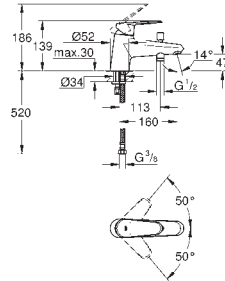

33 192 002

E3/1C1A2U3

Chromé

237,00

Eurodisc Cosmopolitan
Mitigeur monocommande Bain / Douche

Monotrou sur plage

Levier de commande métallique

GROHE SilkMove Cartouche en céramique 46 mm

GROHE StarLight Chrome éclatant et durable

Inverseur automatique pour 2 sorties

Clapet anti-retour intégré

Flexibles de raccordement souples

Limiteur de température en option (46308)