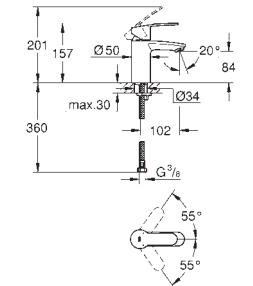

32 468 20E

Economie d'eau

Chromé

120,00

Eurostyle Cosmopolitan
Mitigeur monocommande Lavabo
Taille S

Monotrou sur plage
Levier de commande métallique
GROHE SilkMove Cartouche en céramique 35 mm
Limiteur de température ajustable
GROHE StarLight Chrome éclatant et durable
GROHE EcoJoy SpeedClean mousseur 5 l/min
GROHE FastFixation installation rapide
Corps lisse
Flexibles de raccordement souples