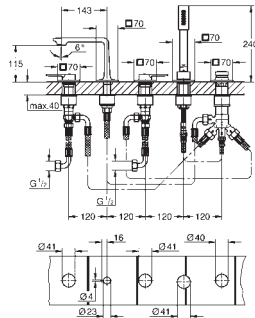

GROHE ALLURE

Article n° Couleur Prix (€)

nouveau

25 221 001	Chromé	1 249,00
25 221 GN1	Cool Sunrise brossé	1 998,00
25 221 DL1	Warm Sunset brossé	1 998,00
25 221 A01	Hard Graphite	1 873,00

Allure
Façade pour mélangeur Bain/Douche 5 trous
Pour montage sur plage
Tête à disques céramique Carbodur 1/2"; 1/4 de tour
GROHE StarLight Chrome éclatant et durable
Composé de :
Bec bain pré-assemblé
Bec bain avec mousseur et inverseur bain/douche
Douchette Sena 6 l/min
Flexible 2000 mm
Flexibles de raccordement souples
Raccord pour flexible douchette
Protégé contre les retours d'eau
Châssis optionnel 29 037 001 ou 29 037 002

nouveau