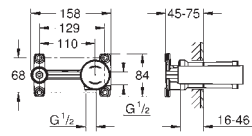

23 571 000 233,00

Corps encastré pour mitigeur monocommande 1/2"
Montage 2 trous
Montage encastré
Livré sans façade
GROHE SilkMove Cartouche en céramique 35 mm
avec limiteur de température
Installation avec bec à gauche ou à droite
Corps Laiton
Gabarit d'encastrement
Étanchéité sous carrelage du mur
Avec natte d'étanchéité