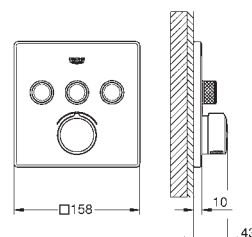

29 149 000

Chromé

496,00

SmartControl
Mitigeur encastré 3 sorties

A associer impérativement avec :
GROHE Rapido corps encastré SmartBox 35 604 000
Rosace murale en métal avec **GROHE FastFixation**, ajustable rétroactivement de 6°
GROHE StarLight Chrome éclatant et durable
Bouton poussoir **SmartControl** pour ON-OFF, tourner pour régler le débit
Pictogrammes échangeables
Cartouche pour mitiger et ajuster la température
Livré sans corps encastré
Débit: sortie A = 22 l/min, sortie B = 26 l/min, sortie C = 22 l/min, sortie A + B = 31 l/min, sortie A + B + C = 34 l/min