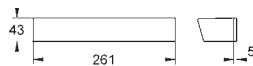

Grotherm 2000
GROHE EasyReach Tablette
Porte savon métal
Amovible pour nettoyage facile
GROHE StarLight Chrome éclatant et durable
Pour Grotherm 2000
- thermostatique douche avec entraxe 150 mm
- thermostatique 2 sorties avec entraxe 150 mm

47 175 000 146,00