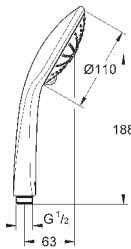

27 239 001 **Economie d'eau** **Chromé** **64,00**
Euphoria 110 Massage
Douchette 3 jets
Surface de jets Ø 110 mm
Pluie, Massage, SmartRain
GROHE EcoJoy débit limité inférieur à 9.5 l/min
GROHE DreamSpray jet parfaitement uniforme
GROHE SprayDimmer contrôle du débit
GROHE StarLight Chrome éclatant et durable blanc
Procédé anti-calcaire **SpeedClean**
Inner WaterGuide, longévité maximale
Système de montage universel : s'associe avec tous les flexibles de douche
Adapté pour les chauffe-eaux instantanés

27 221 001 **Chromé** **64,00**
Version sans débit régulé