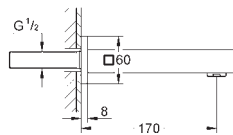

13 303 000
13 303 DC0
13 303 AL0

Chromé 124,00
Supersteel 173,00
Hard Graphite
brossé 198,00

Eurocube
Bec Bain déverseur
Montage mural apparent
GROHE StarLight Chrome éclatant et durable
Filetage extérieur 1/2"
Saillie 170 mm