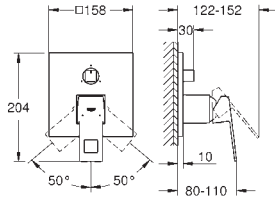

GROHE EUROCUBE

Article n° Couleur Prix (€)

24 094 000	Chromé	215,00
24 094 DC0	Supersteel	300,00
24 094 AL0	Hard Graphite brossé	343,00

Eurocube

Mitigeur monocommande 3 sorties avec inverseur

A associer impérativement avec :

GROHE Rapido corps encastré SmartBox 35 604 000

GROHE SilkMove Cartouche en céramique 46 mm

GROHE FastFixation Rosace murale avec fixation cachée

Rosace en métal, ajustable rétroactivement de 6°

Levier de commande métallique

Inverseur 3 sorties

Débit :

sortie A = 27 l/min

sortie B = 27 l/min

sortie C = 27 l/min

Livré sans corps encastré

35 604 000

GROHE Rapido SmartBox Corps encastré universel
Version GROHE Professional

78,50

24 153 000	Chromé	464,00
24 153 DC0	Supersteel	650,00
24 153 AL0	Hard Graphite brossé	743,00