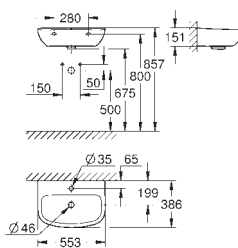

39 440 000   **NF 017**
Bau Ceramic
Lavabo suspendu 55 cm
Autoportant
1 trou de perçage
Avec trop-plein
553 x 386 mm
Porcelaine vitrifiée
Conditionnement par palette de 21 pièces

Blanc alpin

57,50