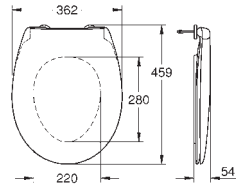

39 492 000 NF 017

Blanc alpin

46,60

Bau Ceramic
Siège abattant WC
Fixation rapide
Déclipsable
Matière Duroplast
Set de fixation inclus
Charnières en acier inoxydable
Fixation facile par le dessus
Capacité de charge 150kg
Compatible avec toutes les cuvettes Bau Ceramic
Conditionnement unitaire