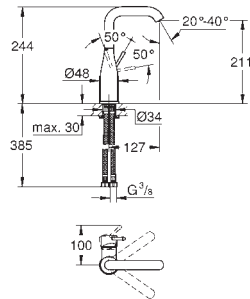

24 177 001	Economie d'eau	Chromé	196,00

Essence Mitigeur monocommande Lavabo Taille L

Monotrou sur plage
Lever de commande métallique
GROHE SilkMove Cartouche en céramique 28 mm avec limiteur de température
GROHE StarLight Chrome éclatant et durable
GROHE EcoJoy mousseur 5 l/min
GROHE AquaGuide mousseur ajustable
GROHE FastFixation Plus installation ultra rapide
Bec mobile avec butée et mousseur
Corps lisse
Flexibles de raccordement souples
Version GROHE Professional