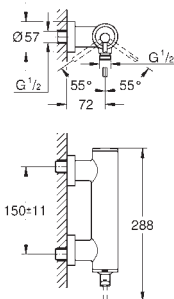

Atrio

Mitigeur monocommande Douche

Montage mural apparent

GROHE SilkMove Cartouche en céramique 35 mm

GROHE StarLight Chrome éclatant et durable

Limiteur de débit ajustable

Clapet anti-retour intégré dans le départ douche 1/2"

Raccords S à rosaces

Protégé contre les retours d'eau