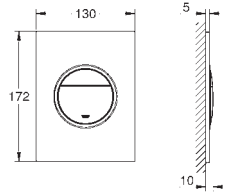

Nova Cosmopolitan S

Plaque de commande

Double touche interrompable

Pour mécanisme pneumatique AV1

Réservoir GD 2

Montage vertical

130 x 172 mm

En ABS

GROHE StarLight Chrome éclatant et durable

GROHE EcoJoy économie d'eau

Plaque de commande avec support magnétique et pattes de fixation inclus

compatible avec Rapid SLX

Pour le montage sur bâti Rapid SL, Uniset ou réservoir GD 2 seul, commander la trappe de visite 40 911 000 (vendu séparément)