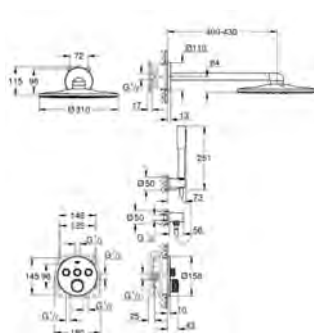

34 705 000	Chromé	1 391,00

Grotherm SmartControl
Set de douche Rainshower SmartActive 310

Composé de :

Thermostatique encastré avec 3 sorties

Set Grotherm SmartControl pour installation finale

(29 121 000)

GROHE Rapido corps encastré SmartBox 35 604 000

Set douche de tête Rainshower 310 (26 475 000) incluant douche de tête 2 jets ,

bras de douche horizontal 400 mm et corps encastré (26 483 000)

Douchette Euphoria Cosmopolitan Stick (27 367)

Support mural Rainshower (27 074 000)

Raccord mural Rainshower 1/2" (27 057 000)

Flexible de douche Silverflex 1500 mm (28 364)