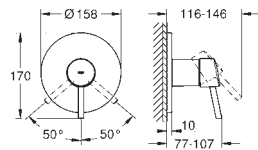

GROHE FAÇADES MÉCANIQUES

Article n°

Couleur

Prix (€)

24 053 001

E1C1A3U3

Chromé

143,00

Concetto

Mitigeur monocommande 1 sortie

A associer impérativement avec :

GROHE Rapido corps encastré SmartBox 35 604 000

GROHE SilkMove Cartouche en céramique 46 mm

GROHE StarLight Chrome éclatant et durable

GROHE FastFixation Rosace murale avec fixation cachée

Rosace en métal, ajustable rétroactivement de 6°

Levier de commande métallique

Débit: sortie B ou C = 30 l/min

Livré sans corps encastré