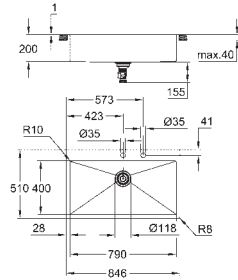

31 584 SD1

Inox

750,00

K800

Évier en acier inoxydable

Modèle : K800 90-S 84.6/51 1.0

Type d'installation : A encastrer par dessus ou affleurant

Matière : acier inoxydable AISI 304 (18/10)

Épaisseur du matériau : 1 mm

GROHE StarLight éclatant et durable

Finition Satin

GROHE Whisper

Taille min. du meuble: 900 mm

Dimensions : 846 x 510 mm

1 bac : 790 x 400 x 200 mm

GROHE FastFixation installation rapide

Découpe (à encastrer) : 831 x 495 mm

Vidage : Ø 3.5"/90 mm vidage automatique avec panier

Inclus : vidage automatique, siphon, bonde, kit de montage

En option : Vidage automatique (40 986 SD0)

Quantité d'éléments de fixation inclus (à encastrer par dessus): 10