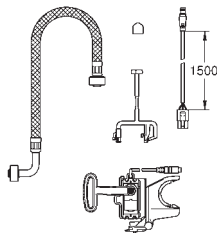

40 899 000

40,80

Kit de raccordement pour WC lavants Sensia Arena et IGS

Kit de raccordement d'un bâti support Rapid SL à un WC lavant Sensia Arena ou

IGS

Inclus :

Tuyau de raccordement avec anneau de verrouillage et joint plat

Câble

Tuyau de raccordement WC Ø 45 mm

Manchon d'évacuation Ø 90 mm