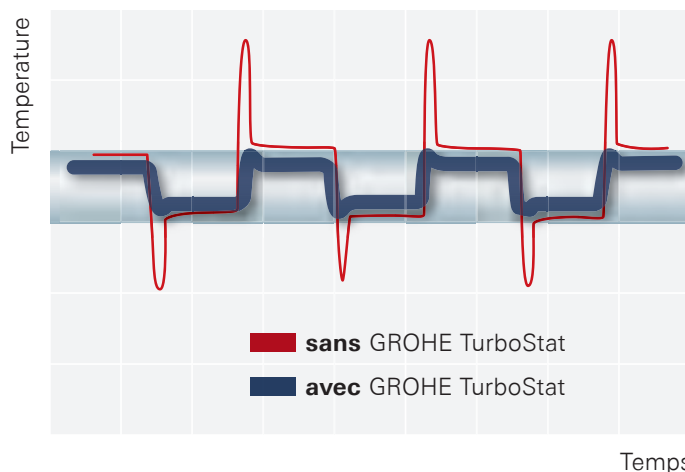

Toujours la bonne température, pour votre confort et votre sécurité. La technologie GROHE TurboStat est au coeur de notre nouveau mitigeur thermostatique. Le thermo-élément, à la sensibilité sans égal, fournit une eau à la température désirée en une fraction de seconde, et la maintient pendant toute la durée de votre douche. Plus de temps perdu, ni d'eau gaspillée à chercher la bonne température. En cas de coupure d'eau, une sécurité anti-brûlure(s) s'active.

Grâce à une compensation des changements de température et de pression, vos douches sont confortables et la température reste constante.