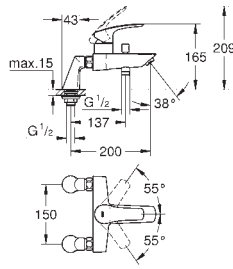

GROHE EUROSMART

Article n°

Couleur

Prix (€)

nouveau

33 303 003

E3/1C2A2U3 Butée 1/2 débit

Chromé

149,00

Eurosmart

Mitigeur monocommande Bain / Douche

Montage sur gorge

Levier de commande métallique

GROHE SilkMove Cartouche en céramique 35mm avec butée éco 1/2 débit

Limiteur de débit ajustable

avec limiteur de température

GROHE StarLight Chrome éclatant et durable

Inverseur automatique pour 2 sorties

Mousseur

1 sortie 1/2"

Clapet anti-retour intégré

Raccords colonnettes

Protégé contre les retours d'eau

Version GROHE Professional

nouveau

24 042 003

E1C1A3U3

Chromé

117,00