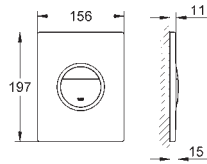

GROHE PLAQUES DE COMMANDE WC

Article n°

Couleur

Prix (€)

38 809 000

Chromé

578,00

**Nova Cosmopolitan Light
Plaque de commande**

Double touche interrompable
Bague lumineuse, Avec LEDs en bleu, rouge, jaune, vert
Réglage couleurs
Bouton marche/arrêt
Transformateur pour montage externe
230 V AC
50/60 Hz, 2,0 VA
Ce produit contient une lumière LED intégrée qui ne peut pas être changée.

Classe énergétique : A+
Marquage de conformité CE
Pour mécanisme pneumatique AV1
Montage horizontal ou vertical
156 x 197 mm

En ABS
GROHE StarLight Chrome éclatant et durable

GROHE EcoJoy économie d'eau
pour Rapid SL et réservoirs Uniset GD 2
Pour le montage sur bâti Rapid SLX, commander la trappe de visite 66 791 000
(vendu séparément)

38 765 000

Chromé

71,50

38 765 SH0

Blanc alpin

57,50

38 765 P00

Chromé mat

71,50