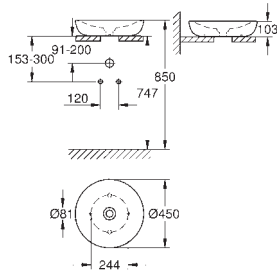

39 609 00H

Blanc alpin

378,00

Essence

Vasque à poser 45 cm

Sans trop-plein

45 x 45 cm

Set de fixation inclus

Vidage inclus, amovible

Bonde à écoulement libre

Porcelaine vitrifiée

PureGuard : traitements anti-calcaire et anti-bactérien

Conditionnement unitaire