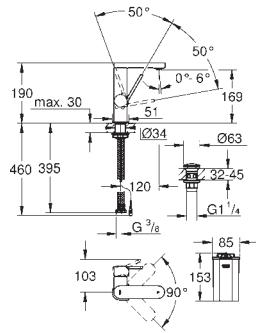

nouveau

23 958 003 Economie d'eau Chromé 719,00

GROHE Plus
Mitigeur monocommande lavabo 1/2" avec affichage de la température - Taille M

- Affichage de la température avec LED
- Inverseur infrarouge : jet mousseur / jet eco
- Retour automatique du mousseur
- Monotrou sur plage
- Levier de commande métallique
- **GROHE SilkMove** Cartouche en céramique 28 mm avec limiteur de température
- **GROHE StarLight** Chrome éclatant et durable
- Mousseur **SpeedClean**, procédé anti-calcaire
- GROHE AquaGuide mousseur ajustable
- Système de montage rapide
- Bec pivotant
- Zone de rotation 90°
- Corps lisse avec bonde de vidage clic clac 1 1/4"
- Flexibles de raccordement souples
- Batterie mono alcaline 1,5 V, 4 cellules
- Batterie externe
- Une éco-participation EEE est comprise dans ce prix

nouveau