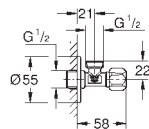

Robinet d'équerre 1/2"

Connection pré-taraudée pour une meilleure étanchéité
Raccord mural 1/2"

Sortie 1/2"

Protégé contre les retours d'eau, laiton, avec chambre à graisse et double joint torique

Poignée ergonomique

Marquage neutre

Rosace métallique Ø 55 mm

Livré sous blister

GROHE StarLight éclatant et durable

22 052 000

Chromé

10,80