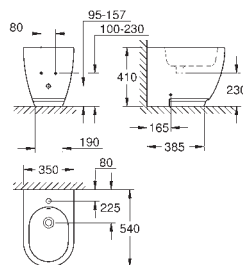

39 575 00H

Blanc alpin

391,00

Essence

Bidet à poser au sol

1 trou de perçage
Avec trop-plein
Set de fixation inclus
Porcelaine vitrifiée
Entièrement caréné avec fixations invisibles
PureGuard : traitements anti-calcaire et anti-bactérien
Conditionnement unitaire