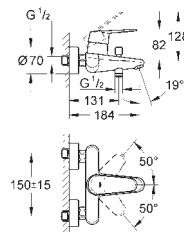

33 390 002

E3/1C1A2U3

Chromé

208,00

Eurodisc Cosmopolitan
Mitigeur monocommande Bain / Douche

Montage mural apparent

Levier de commande métallique

GROHE SilkMove Cartouche en céramique 46 mm

GROHE StarLight Chrome éclatant et durable

Inverseur automatique pour 2 sorties

Clapet anti-retour intégré

Raccords en S

Limiteur de température en option (46308)