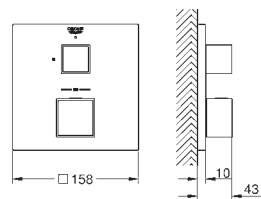

Grohtherm Cube
Mitigeur thermostatique 1 sortie avec vanne d'arrêt
A associer impérativement avec :
GROHE Rapido corps encastré SmartBox 35 604 000
GROHE TurboStat Régulation de la température quasi-instantanée et sécurité anti-brûlures en cas de coupure d'eau froide
GROHE StarLight Chrome éclatant et durable
GROHE FastFixation Rosace murale avec fixation cachée
Rosace en métal, ajustable rétroactivement de 6°
GROHE SafeStop butée à 38°C
GROHE SafeStop Plus limiteur de température à 43°C ou 46°C (livré non monté)
Clapets anti-retour et filtres intégrés
Vanne d'arrêt en céramique, 120°
Débit: sortie B = 27 l/min, sortie C = 30 l/min
Livré sans corps encastré

35 604 000 78,50
GROHE Rapido SmartBox Corps encastré universel
Version GROHE Professional