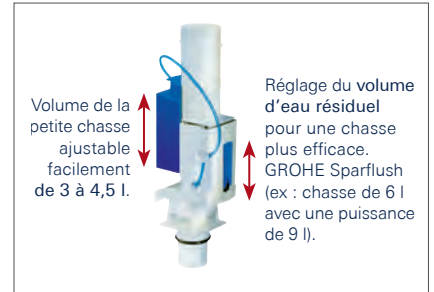

INSTALLATION

Mécanisme AV1

Plus rapide à installer que les systèmes mécaniques, les systèmes pneumatiques présentent de nombreux autres avantages :

- connexion plus simple,
- déclenchement plus souple,
- adaptation à l'épaisseur d'habillage sans réglage.

Multifonctionnel : un seul capillaire déclenche pneumatiquement petite chasse, grande chasse ou interrompabilité.

Simple : le mécanisme AV1 se raccorde par un seul capillaire à l'arrière de la commande : pas de risque d'erreur !

Rapide : il suffit de raccorder le capillaire ; aucune mesure ni découpe n'est nécessaire.

Confort

Robinet flotteur silencieux GROHE Whisper.

Protection sonore maximale pour les pièces voisines, grâce au robinet flotteur silencieux NF conçu pour **ne pas dépasser 15 dB** : aucun bruit ne passe dans les murs épais du bâtiment !

On peut installer le bâti GROHE à côté d'une chambre en toute sérénité.

Hygiène

GROHE Fresh

En option, pour une hygiène irréprochable.

Ouvrez la plaque, insérez la pastille et c'est prêt !

Les blocs désodorisants ou eau colorée remportent un succès indéniable. Pour chaque bâti, le plus « Fresh » peut être installé !