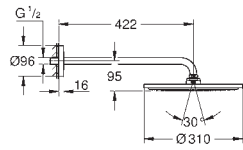

GROHE DOUCHES DE TÊTE

Article n° Couleur Prix (€)

26 257 000 Chromé 506,00

Rainshower 310
Ensemble douche de tête et bras 422 mm, 1 jet
Composé de :
Douche de tête Rainshower Cosmopolitan Ø 310 mm (27 477 000)
1 jet :
Pluie
Bras de douche Rainshower 422 mm (26 146 000)
GROHE DreamSpray jet parfaitement uniforme
GROHE StarLight Chrome éclatant et durable
Procédé anti-calcaire **SpeedClean**