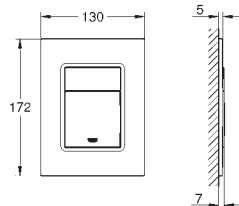

Skate Cosmopolitan S
Plaque de commande

Double touche interrompable
Pour mécanisme pneumatique AV1

Réservoir GD 2
Montage vertical
130 x 172 mm

En ABS

GROHE StarLight Chrome éclatant et durable

GROHE EcoJoy économie d'eau

Plaque de commande avec support magnétique et pattes de fixation inclus compatible avec Rapid SLX

Pour le montage sur bâti Rapid SL, Uniset ou réservoir GD 2 seul, commander la trappe de visite 40 911 000 (vendu séparément)