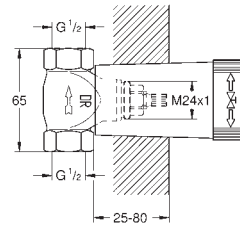

ENCASTRÉS

35 028 000

134,00

**Rapido C**  
**Corps encastré pour panneau de contrôle simple**

Construit dans la boîte avec un couvercle de protection  
Nappe d'étanchéité fournie  
Pour cloison sèche et encastrément  
Points de fixation  
Corps en laiton  
Tête en céramique pré-assemblée 3/4"  
Connexions 1/2"  
Débit: 55 l/min. à 3 bars  
Profondeur d'installation 70 - 95 mm