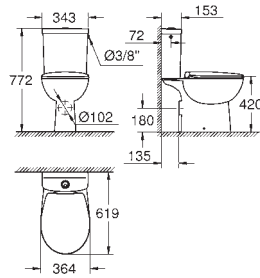

GROHE BAU CERAMIC

Article n° Couleur Prix (€)

39 495 000 NF 017 Blanc alpin 228,00

Bau Ceramic
PACK WC à poser
Composé de :
Bau Ceramic WC à poser avec sortie horizontale (39 428 000)
Chasse d'eau
Avec bride
Sortie horizontale, encastrée
Volume de chasse 3/6L
Set de fixation inclus
Porcelaine vitrifiée
Bau Ceramic réservoir de chasse apparent (39 494 000)
Alimentation latérale
Mécanisme de chasse inclus
Porcelaine vitrifiée
Bau Ceramic abattant (39 492 000)
Fixation rapide
Déclipsable
Matière Duroplast
Set de fixation inclus
Conditionnement par palette de 4 pièces