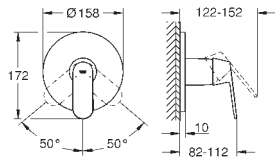

24 044 000 E1C1A3U3

Chromé

125,00

Eurosmart Cosmopolitan

Mitigeur monocommande 1 sortie

A associer impérativement avec :

GROHE Rapido corps encastré SmartBox 35 604 000

GROHE SilkMove Cartouche en céramique 46 mm

GROHE StarLight Chrome éclatant et durable

GROHE FastFixation Rosace murale avec fixation cachée

Rosace en métal, ajustable rétroactivement de 6°

Levier de commande métallique

Débit: sortie B ou C = 30 l/min

Livré sans corps encastré