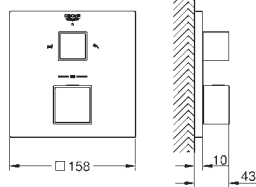

Grotherm Cube
Mitigeur thermostatique 2 sorties bain/douche avec inverseur
A associer impérativement avec :
GROHE Rapido corps encastré SmartBox 35 604 000
GROHE TurboStat Régulation de la température quasi-instantanée et sécurité anti-brûlures en cas de coupure d'eau froide
GROHE StarLight Chrome éclatant et durable
GROHE FastFixation Rosace murale avec fixation cachée
Rosace en métal, ajustable rétroactivement de 6°
Symboles „bain“ et „douche“ imprimés
GROHE SafeStop butée à 38°C
GROHE SafeStop Plus limiteur de température à 43°C ou 46°C (livré non monté)
GROHE AquaDimmer, inverseur/vanne d'arrêt intégré
Débit: sortie B = 27 l/min, sortie C = 30 l/min
Livré sans corps encastré

35 604 000			78,50
GROHE Rapido SmartBox Corps encastré universel Version GROHE Professional			

34 741 000		Chromé	1 225,00