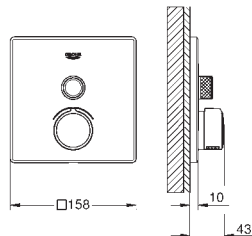

29 147 000

Chromé

411,00

SmartControl
Mitigeur encastré 1 sortie

A associer impérativement avec :
GROHE Rapido corps encastré SmartBox 35 604 000
Rosace murale en métal avec **GROHE FastFixation**, ajustable rétroactivement de 6°
GROHE StarLight Chrome éclatant et durable
Bouton poussoir **SmartControl** pour ON-OFF, tourner pour régler le débit
Pictogrammes échangeables
Cartouche pour mitiger et ajuster la température
Livré sans corps encastré