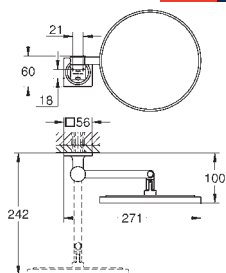

Article n° Couleur Prix (€)

nouveau

40 967 001	Chromé	176,00
40 967 GN1	Cool Sunrise brossé	281,00
40 967 DL1	Warm Sunset brossé	281,00
40 967 A01	Hard Graphite	263,00

Allure
Miroir grossissant
Montage mural apparent
Grossissement x7
Verre / métal
Fixations cachées
GROHE StarLight Chrome éclatant et durable