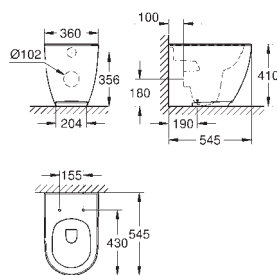

39 573 00H

Blanc alpin

391,00

Essence

Cuvette WC à poser

Évacuation universelle

Pour réservoir de chasse encastré

Sans bride

Volume de chasse 3/4.5 l

Set de fixation inclus

Porcelaine vitrifiée

Entièrement caréné avec fixations invisibles

PureGuard : traitements anti-calcaire et anti-bactérien

Compatible avec siège abattant WC 39576000 (sans frein de chute) ou siège

abattant WC 39577000 (frein de chute)

Conditionnement unitaire