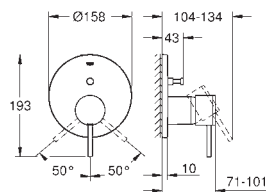

Atrio
Mitigeur monocommande 2 sorties avec inverseur
A associer impérativement avec :
GROHE Rapido corps encastré SmartBox 35 604 000
GROHE SilkMove Cartouche en céramique 46 mm
GROHE StarLight Chrome éclatant et durable
GROHE FastFixation Rosace murale avec fixation cachée
Rosace en métal, ajustable rétroactivement de 6°
Levier de commande métallique
Inverseur 2 sorties
Débit: sortie B = 27 l/min, sortie C = 27 l/min
Livré sans corps encastré

35 604 000		78,50
GROHE Rapido SmartBox Corps encastré universel Version GROHE Professional