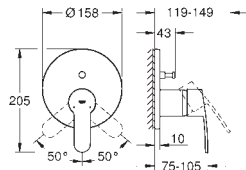

24 052 002

Chromé

157,00

Eurostyle Cosmopolitan Mitigeur monocommande 2 sorties avec inverseur

A associer impérativement avec :

GROHE Rapido corps encastré SmartBox 35 604 000

GROHE SilkMove Cartouche en céramique 46 mm

GROHE StarLight Chrome éclatant et durable

GROHE FastFixation Rosace murale avec fixation cachée

Rosace en métal, ajustable rétroactivement de 6°

Lever de commande métallique

Inverseur 2 sorties

Débit: sortie B = 27 l/min, sortie C = 27 l/min

Livré sans corps encastré

35 604 000

GROHE Rapido SmartBox Corps encastré universel

Version GROHE Professional

78,50