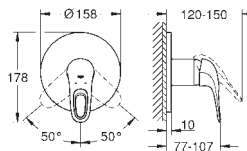

24 048 003 E1C1A3U3 Chromé 133,00
24 048 LS3 Blanc 173,00

Eurostyle
Mitigeur monocommande 1 sortie
A associer impérativement avec :
GROHE Rapido corps encastré SmartBox 35 604 000
GROHE SilkMove Cartouche en céramique 46 mm
GROHE StarLight Chrome éclatant et durable
GROHE FastFixation Rosace murale avec fixation cachée
Rosace en métal, ajustable rétroactivement de 6°
Levier de commande métallique
Débit: sortie B ou C = 30 l/min
Livré sans corps encastré

35 604 000 78,50
GROHE Rapido SmartBox Corps encastré universel
Version GROHE Professional