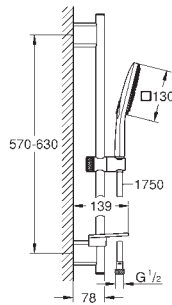

26 587 000

E0C1A3U3 Economie d'eau

Chromé

165,00

Rainshower SmartActive 130 Cube

Ensemble de douche 3 jets avec barre

Composé de :

Douchette à main Rainshower SmartActive 130 Cube (26 582)

Barre de douche 900 mm

Avec supports muraux métalliques

Flexible Silverflex 1750 mm (28 388 000)

GROHE EasyReach porte savon

GROHE EcoJoy débit limité inférieur à 9.5 l/min

GROHE DreamSpray jet parfaitement uniforme

GROHE StarLight Chrome éclatant et durable

GROHE FastFixation Plus Distance ajustable pour adapter les supports muraux aux perçages déjà existants

GROHE TileFix Profondeur d'installation ajustable pour un alignement avec le carrelage

Procédé anti-calcaire **SpeedClean**

Inner WaterGuide, longévité maximale

Système anti-torsion