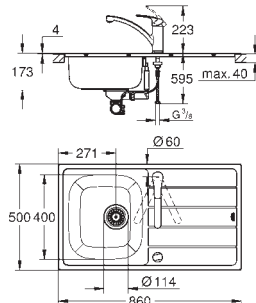

Eurosmart

Pack évier + mitigeur cuisine

Composé de :

K200 évier en acier inox avec vidage (31 552 SD1)

Type d'installation : à encastrer

Mitigeur Eurosmart (33 281 003)

Bec bas

Monotrou sur plage

GROHE StarLight Chrome éclatant et durable

GROHE SilkMove Cartouche en céramique 35 mm

Avec limiteur de température intégré

Limiteur de débit ajustable

Bec moulé pivotant

Zone de rotation 140°

GROHE Zero conduit d'eau isolé sans plomb ni nickel

Mousseur avec fente, pour un remplacement sans outil

Flexibles de raccordement souples

GROHE FastFixation installation rapide

En option : Vidage automatique (40 986 SD0)

Total des fixations fournies: 14