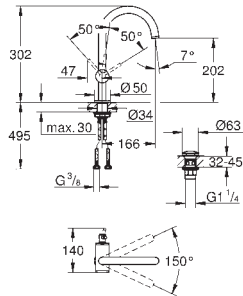

32 042 003	Economie d'eau	Chromé	398,00
32 042 DC3	Economie d'eau	Supersteel	557,00
32 042 GL3	Economie d'eau	Cool sunrise	597,00
32 042 DA3	Economie d'eau	Warm Sunset	597,00
32 042 AL3	Economie d'eau	Hard Graphite brossé	637,00

Atrio
Mitigeur monocommande Lavabo
Taille L
Monotrou sur plage
GROHE SilkMove Cartouche en céramique 28 mm
avec limiteur de température
GROHE StarLight Chrome éclatant et durable
GROHE EcoJoy 5 l/min mousseur laminaire
Bec C avec mousseur
bec avec butée
Bonde de vidage clic clac 1 1/4"
Flexibles de raccordement souples