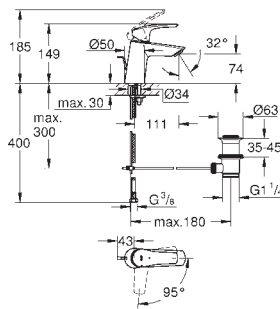

23 969 003

E00Ch3A3U3 Economie d'eau Chromé

81,50

Eurosmart

Mitigeur monocommande Lavabo

Taille S

Version inclinée

Monotrou sur plage

Levier de commande métallique

GROHE SilkMove ES Cartouche en céramique 28 mm avec économie d'énergie

ouverture eau froide au centre

Limiteur de débit ajustable

avec limiteur de température

GROHE StarLight Chrome éclatant et durable

GROHE EcoJoy mousseur 5 l/min

GROHE Zero conduit d'eau isolé sans plomb ni nickel

Tirette et garniture de vidage 1-1/4"

Flexibles de raccordement souples

Version GROHE Professional