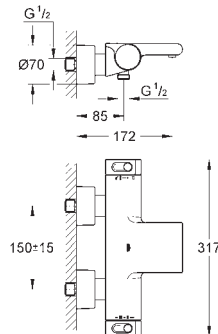

Grotherm 2000

Mitigeur thermostatique Bain / Douche 1/2

Montage mural apparent

100% GROHE CoolTouch consiste en un logement sûr + raccords en S avec rosaces CoolTouch

GROHE StarLight Chrome éclatant et durable

GROHE Aqua Paddle poignées ergonomiques

GROHE SafeStop Plus butée à 38°C + limiteur de température intégré à 50°C max

GROHE TurboStat Régulation de la température quasi-instantanée et sécurité anti-brûlures en cas de coupure d'eau froide

Robinet d'arrêt intégré

GROHE Aquadimmer Eco avec des fonctions multiples:

GROHE EcoButton : Bouton économie intégré avec une butée éco pour douche

- Réglage du débit

Départ de douche 1/2" par le dessous

- Inverseur pour 2 sorties

GROHE XL Cascade

Avec brise-jet

Clapets anti-retour intégrés

Filtres intégrés

Raccords en S couverts, rosaces CoolTouch avec parois étanches

En option : tablette GROHE EasyReach (18 608 001)

GROHE EcoJoy économie d'eau

34 484 001 Economie d'eau

Chromé

374,00