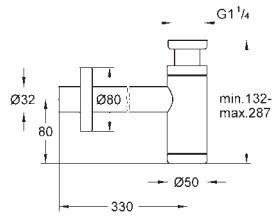

GROHE LINEARE

Article n°

Couleur

Prix (€)

28 912 000
28 912 DC0
28 912 AL0

Chromé
Supersteel
Hard Graphite
brossé

163,00
228,00
261,00

Siphon 1 1/4"

Pour lavabo

Laiton

(capuchon métallique à filetage pour le nettoyage)

Grande rosace cachée

GROHE StarLight Chrome éclatant et durable

37 601 000

37 601 DC0

37 601 AL0

Chromé

Supersteel

Hard Graphite

brossé

89,00

160,00

160,00