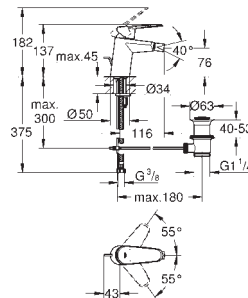

33 244 002 Chromé 167,00

Eurodisc Cosmopolitan
Mitigeur monocommande Bidet
Taille S

Levier de commande métallique

Monotrou sur plaque

GROHE SilkMove Cartouche en céramique 35 mm

GROHE StarLight Chrome éclatant et durable

GROHE FastFixation Plus installation ultra rapide

Brise-jet à rotule

Tirette et garniture de vidage 1-1/4"

Flexibles de raccordement souples

Limiteur de température en option (46375)