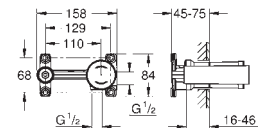

Corps encastré pour mitigeur monocommande 1/2"

Montage 2 trous
Montage encastré
Livré sans façade
GROHE SilkMove Cartouche en céramique 35 mm
avec limiteur de température
Installation avec bec à gauche ou à droite
Corps Laiton
Gabarit d'encastrement
Étanchéité sous carrelage du mur
Avec natte d'étanchéité

nouveau