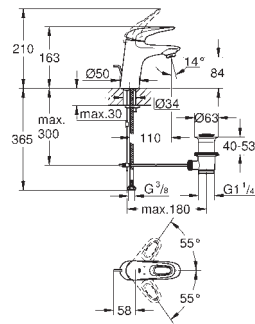

GROHE EUROSTYLE

Article n°

Couleur

Prix (€)

33 558 003
33 558 LS3

E00Ch2A3U3 Economie d'eau
Economie d'eau

Chromé
Blanc/chromé

122,00
159,00

Eurostyle
Mitigeur monocommande Lavabo
Taille S

Monotrou sur plage
Levier de commande étrier en métal
GROHE SilkMove Cartouche en céramique 35 mm avec limiteur de température
GROHE StarLight Chrome éclatant et durable
GROHE EcoJoy mousseur 5 l/min
GROHE FastFixation installation rapide
Tirette et garniture de vidage 1-1/4"
Flexibles de raccordement souples