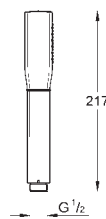

Tête à clapet prémontée en 3/4"  
Gabarit de protection  
Raccordement 3/4"  
Corps Laiton

26 037 001

Economie d'eau

Chromé

111,00

**Grandera Stick**  
**Douchette 1 jet**

Jet : Rain  
Métal  
**GROHE EcoJoy** débit limité 6,6 l/min  
**GROHE DreamSpray** jet parfaitement uniforme  
Inner WaterGuide, longévité maximale  
**GROHE CoolTouch** Minimise les risques de brûlures  
**GROHE StarLight** Chrome éclatant et durable  
Procédé anti-calcaire **SpeedClean**  
Système de montage universel : s'associe avec tous les flexibles de douche  
Débit 7 l/min