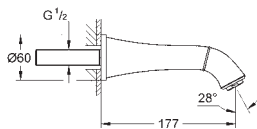

13 341 000

Chromé

234,00

13 341 IGO

Chromé/doré

305,00

Grandera

Bec Bain déverseur

Montage mural apparent

GROHE StarLight Chrome éclatant et durable

Mousseur

Saillie 177 mm