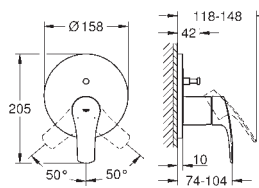

Eurosmart

Mitigeur monocommande 2 sorties avec inverseur

A associer impérativement avec :

GROHE Rapido corps encastré SmartBox 35 604 000

GROHE SilkMove Cartouche en céramique 46 mm

GROHE StarLight Chrome éclatant et durable

GROHE FastFixation Rosace murale avec fixation cachée

Rosace en métal, ajustable rétroactivement de 6°

Inverseur 2 sorties

Débit: sortie B = 27 l/min, sortie C = 27 l/min

Livré sans corps encastré

Levier de commande métallique

Version GROHE Professional

35 604 000

GROHE Rapido SmartBox Corps encastré universel

Version GROHE Professional

78,50

nouveau

13 448 003

Chromé

83,50