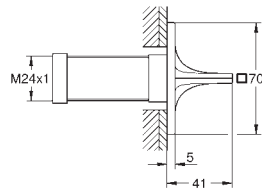

Article n°

Couleur

Prix (€)

nouveau

19 334 001
19 334 GN1

19 334 DL1
19 334 A01

Chromé 125,00
Cool Sunrise
brossé 201,00
Warm Sunset
brossé 201,00
Hard Graphite 188,00

Allure

Façade pour robinet d'arrêt encastré

pour robinet d'arrêt encastré 35 028 000/29 032 000

GROHE StarLight Chrome éclatant et durable

Profondeur réglable

20-80 mm

Rosace de finition étanche côté mur

35 028 000

134,00