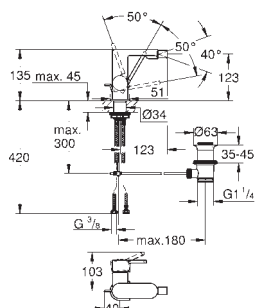

33 241 003		Chromé	204,00
33 241 DC3		Supersteel	285,00
33 241 AL3		Hard Graphite brossé	326,00

GROHE Plus
Mitigeur monocommande Bidet
Monotrou sur plage
Levier de commande métallique
GROHE SilkMove Cartouche en céramique 28 mm avec limiteur de température
GROHE StarLight Chrome éclatant et durable
Système de montage rapide
Brise-jet à rotule
Tirette et garniture de vidage 1-1/4"
Flexibles de raccordement souples