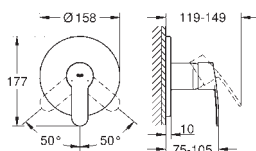

24 051 002

Chromé

142,00

Eurostyle Cosmopolitan

Mitigeur monocommande 1 sortie

A associer impérativement avec :

GROHE Rapido corps encastré SmartBox 35 604 000

GROHE SilkMove Cartouche en céramique 46 mm

GROHE StarLight Chrome éclatant et durable

GROHE FastFixation Rosace murale avec fixation cachée

Rosace en métal, ajustable rétroactivement de 6°

Levier de commande métallique

Débit: sortie B ou C = 30 l/min

Livré sans corps encastré