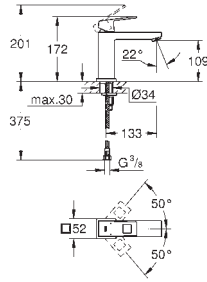

GROHE EUROCUBE

Article n° Couleur Prix (€)

23 446 000 Economie d'eau Chromé 212,00

Eurocube
Mitigeur monocommande Lavabo
Taille M
Monotrou sur plage
Levier de commande métallique
GROHE SilkMove Cartouche en céramique 28 mm avec limiteur de température
GROHE StarLight Chrome éclatant et durable
GROHE EcoJoy SpeedClean mousseur 5 l/min
GROHE FastFixation Plus installation ultra rapide
Corps lisse
Flexibles de raccordement souples