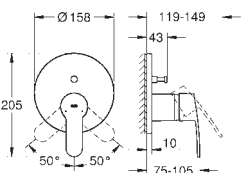

24 052 002

Chromé

157,00

Eurostyle Cosmopolitan

Mitigeur monocommande 2 sorties avec inverseur

A associer impérativement avec :

GROHE Rapido corps encastré SmartBox 35 604 000

GROHE SilkMove Cartouche en céramique 46 mm

GROHE StarLight Chrome éclatant et durable

GROHE FastFixation Rosace murale avec fixation cachée

Rosace en métal, ajustable rétroactivement de 6°

Levier de commande métallique

Inverseur 2 sorties

Débit: sortie B = 27 l/min, sortie C = 27 l/min

Livré sans corps encastré