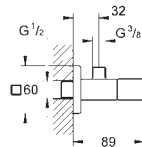

22 012 000 **Chromé** **47,20**

22 012 DC0 **Supersteel** **66,00**

22 012 AL0 **Hard Graphite** **75,50**

brossé

Eurocube
Robinet d'équerre 1/2"

Raccord mural 1/2"
Sortie 3/8"
Tête de cartouche
Poignée en métal
Marquage neutre
Rosace métallique