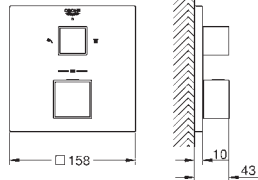

35 604 000

GROHE Rapido SmartBox Corps encastré universel
Version GROHE Professional

78,50