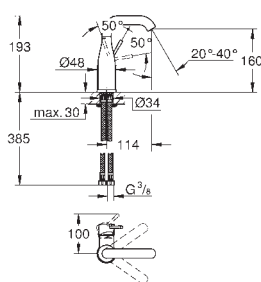

24 176 001 Economie d'eau Chromé 178,00

Essence
Mitigeur monocommande Lavabo
Taille M
Monotrou sur plage
Levier de commande métallique
GROHE SilkMove Cartouche en céramique 28 mm avec limiteur de température
GROHE StarLight Chrome éclatant et durable
GROHE EcoJoy mousseur 5 l/min
GROHE AquaGuide mousseur ajustable
GROHE FastFixation Plus installation ultra rapide
Bec mobile avec butée et mousseur
Corps lisse
Flexibles de raccordement souples
Version GROHE Professional