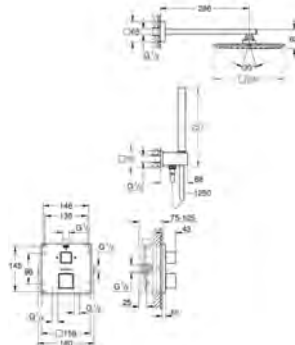

35 604 000

78,50

**GROHE Rapido SmartBox Corps encastré universel**  
Version GROHE Professional

34 741 000

Chromé

1 225,00