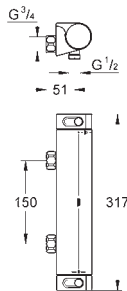

34 170 001

Chromé

289,00

Grotherm 2000

Mitigeur thermostatique Douche

Montage mural apparent

GROHE CoolTouch Minimise les risques de brûlures

GROHE StarLight Chrome éclatant et durable

GROHE Aqua Paddle poignées ergonomiques

GROHE SafeStop butée à 38°C

GROHE SafeStop Plus limiteur de température à 43°C (livré non monté)

GROHE TurboStat Régulation de la température quasi-instantanée et sécurité

anti-brûlures en cas de coupure d'eau froide

Robinet d'arrêt intégré

Poignée de débit avec touche éco et butée éco réglable séparément

Tête Carbodur à disques céramique 1/2" 180°

Départ de douche 1/2" par le dessous

Filtres intégrés

Sans raccords

Ecrocs chromés

GROHE EcoJoy économie d'eau