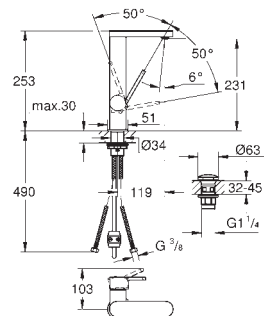

GROHE Plus
Mitigeur monocommande Lavabo
Taille L

Monotrou sur plage
Levier de commande métallique
GROHE SilkMove Cartouche en céramique 28 mm avec limiteur de température
GROHE StarLight Chrome éclatant et durable
GROHE EcoJoy SpeedClean mousseur 5 l/min
GROHE AquaGuide mousseur ajustable
Système de montage rapide

Bec extractible
GROHE EasyDock assure une bonne remise en place de votre douchette ou mousseur extractible
Corps lisse avec bonde de vidage clic clac 1 1/4"
Flexibles de raccordement souples

32 618 003	Economie d'eau	Chromé	316,00
32 618 DC3	Economie d'eau	Supersteel	442,00
32 618 AL3	Economie d'eau	Hard Graphite brossé	505,00