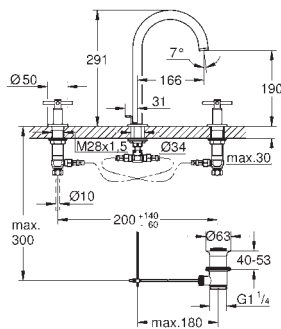

20 008 003	Economie d'eau	Chromé	531,00
20 008 DC3	Economie d'eau	Supersteel	743,00
20 008 GL3	Economie d'eau	Cool sunrise	796,00
20 008 DA3	Economie d'eau	Warm Sunset	796,00
20 008 AL3	Economie d'eau	Hard Graphite brossé	849,00

Atrio
Mélangeur 3 trous 1/2" LavaboTaille M
Tête à disques céramique Carbodur 1/2"; 1/4 de tour
GROHE StarLight Chrome éclatant et durable
GROHE EcoJoy 5 l/min mousseur laminaire
Bec mobile avec butée et mousseur
Tirette et garniture de vidage 1-1/4"
Flexibles de raccordement du bec aux robinets latéraux
Croisillons
Deux différents sets de finitions sont inclus : un set avec les marquages „H” pour eau chaude et „C” pour eau froide et un set sans aucun marquage