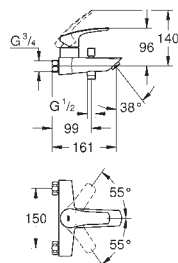

33 304 003 Butée 1/2 débit Chromé 99,50

Eurosmart

Mitigeur monocommande Bain / Douche

Montage mural apparent

Levier de commande métallique

GROHE SilkMove Cartouche en céramique 35mm avec butée éco 1/2 débit

Limiteur de débit ajustable

avec limiteur de température

GROHE StarLight Chrome éclatant et durable

Débit minimal réglable à 2,5 l/min

Inverseur automatique pour 2 sorties

Mousseur

Clapet anti-retour intégré

Sans raccords

Protégé contre les retours d'eau

Version **GROHE Professional**