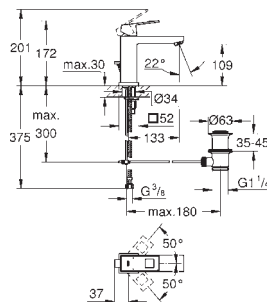

23 445 000 E00Ch3A3U3 Economie d'eau Chromé 217,00
23 445 DC0 Economie d'eau Supersteel 304,00
23 445 AL0 Economie d'eau Hard Graphite brossé 348,00

Eurocube
Mitigeur monocommande Lavabo
Taille M
Monotrou sur plage
Lever de commande métallique
GROHE SilkMove Cartouche en céramique 28 mm avec limiteur de température
GROHE StarLight Chrome éclatant et durable
GROHE EcoJoy SpeedClean mousseur 5 l/min
GROHE FastFixation Plus installation ultra rapide
Tirette et garniture de vidage 1-1/4"
Flexibles de raccordement souples