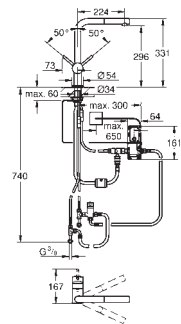

31 360 001
31 360 DC1

Chromé
Supersteel

579,00
753,00

Minta Touch

Mitigeur Evier électronique

Bec L

Touch : déclenchement de l'eau au contact de la peau

Alimentation par pile lithium 6 V, type CR-P2

Marquage de conformité CE

Electrovanne

Température de l'eau pré-mitigée

Coupeure de sécurité automatique après 60 sec., réglage d'usine

Indice de protection : IP 44

GROHE SilkMove Cartouche en céramique 46 mm

Douchette extractible

Bec tube pivotant

Zone de rotation à 360°

Protégé contre les retours d'eau

Flexibles de raccordement souples

Système de montage rapide

Une éco-participation EEE est comprise dans ce prix