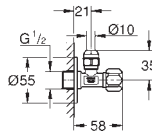

Robinet d'équerre 1/2"

Connection pré-taraudée pour une meilleure étanchéité
Raccord mural 1/2"

Sortie 3/8"

Avec longueur compensatoire

Avec écrou de compression Ø 10 mm

Protégé contre les retours d'eau, laiton, avec chambre à graisse et double joint torique

Poignée ergonomique

Marquage neutre

Rosace métallique Ø 55 mm

Livré sous blister

GROHE StarLight éclatant et durable

22 032 000

Chromé

5,74