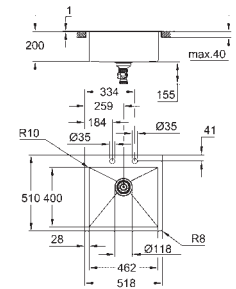

31 583 SD1

Inox

675,00

K800

Évier en acier inoxydable

Modèle : K800 60-S 51.8/51 1.0

Type d'installation : A encastrer par dessus ou affleurant

Matière : acier inoxydable AISI 304 (18/10)

Épaisseur du matériau : 1 mm

GROHE StarLight éclatant et durable

Finition Satin

GROHE Whisper

Taille min. du meuble: 600 mm

Dimensions : 518 x 510 mm

1 bac : 462 x 400 x 200 mm

GROHE FastFixation installation rapide

Découpe (à encastrer) : 503 x 495 mm

Vidage : Ø 3.5"/90 mm vidage automatique avec panier

Inclus : vidage automatique, siphon, bonde, kit de montage

En option : Vidage automatique (40 986 SD0)