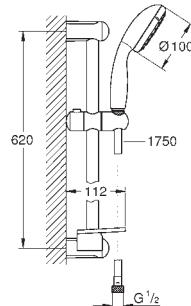

27 926 001 Chromé 62,00

Tempesta 100
Ensemble de douche 2 jets avec barre
Composé de :
Douchette Tempesta 100 II (27 597)
Barre de douche 600 mm (27 523 000)
Flexible Relaxaflex 1750 mm (28 154 001)
GROHE EasyReach porte savon (27 596 000)
GROHE DreamSpray jet parfaitement uniforme
GROHE StarLight Chrome éclatant et durable
Procédé anti-calcaire **SpeedClean**
Inner WaterGuide, longévité maximale
ShockProof anneau en silicone