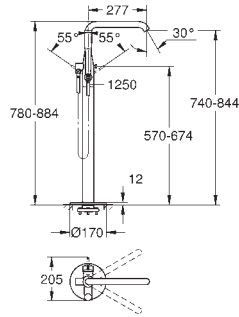

Article n° Couleur Prix (€)

25 248 001	Chromé	1 146,00
25 248 DC1	Supersteel	1 604,00
25 248 GL1	Cool sunrise	1 719,00
25 248 GN1	Cool Sunrise brossé	1 833,00
25 248 DA1	Warm Sunset	1 719,00
25 248 DL1	Warm Sunset brossé	1 833,00
25 248 A01	Hard Graphite	1 719,00
25 248 AL1	Hard Graphite brossé	1 833,00

Essence

Mitigeur monocommande Bain/Douche hors sol

A associer impérativement avec :

45 984 - platine support

Livré sans corps encastré

GROHE SilkMove Cartouche en céramique 35 mm

avec limiteur de température

GROHE StarLight Chrome éclatant et durable

Inverseur automatique pour 2 sorties

Bec mobile avec butée et mousseur

Saillie 277 mm

Clapet anti-retour intégré

Avec support de douchette

Pour la version chromée : douchette 27 806, pour les versions couleurs :

douchette 26 465

Flexible Silverflex 1250 mm (28 362)

Protégé contre les retours d'eau

Version GROHE Professional

45 984 001

461,00