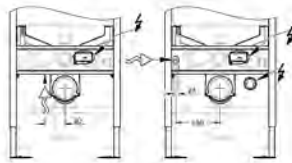

Livré avec tiges et écrous pour fixation de la cuvette WC

Fixation céramique

Ecartement des fixations 180/230 mm

Ensemble d'évacuation multi-position

Pipe coudée PVC Ø 100 mm

Pièce de raccordement Ø 80

Garniture d'évacuation et d'alimentation