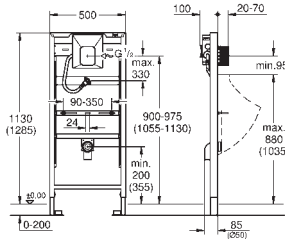

GROHE RAPID SL POUR URINOIR

Article n°

Couleur

Prix (€)

38 786 001

253,00

Rapid SL

Bâti support pour urinoir avec GROHE Rapido U

Hauteur d'installation : 1,13 et 1,30 m

Pour plaque de commande manuelle ou commande Tectron infra-rouge électronique 6 V ou 230 V

Pour mur porteur

Châssis en acier finition époxy

Pour cloison sèche, complètement pré-monté

Alimentation en eau réglable en hauteur

Avec réglage rapide et verrouillage de la hauteur

Livré avec matériel de fixation

Coude d'évacuation DN 50

Set de fixation murale et céramique

Raccord et garniture d'alimentation

Avec robinet d'arrêt intégré

Pression de service 10 bars maximum

Accessoire de rinçage

Unité fonctionnelle pré-testée en usine

Alimentation en eau par raccord 1/2" mâle

Alimentation secteur 230V

Boîtier avec joint d'étanchéité

Trappe de visite recoupable avec gabarit de réservation fermé pour protection pendant phase de pose

Pour une installation murale, munissez-vous des supports muraux 3855800M (vendus séparément)

Une éco-participation EEE est comprise dans ce prix

39 376 000

300,00