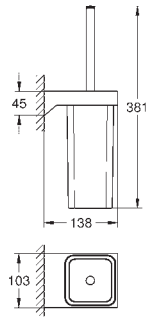

GROHE SELECTION CUBE

Article n°

Couleur

Prix (€)

40 857 000

Chromé

157,00

Selection Cube
Porte-balai de WC
Verre / métal
Montage mural apparent
Fixations cachées
GROHE StarLight éclatant et durable