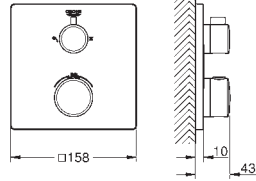

GROHE FAÇADES THERMOSTATIQUES

Article n°

Couleur

Prix (€)

24 079 000 E1C2A1U3 Chromé 398,00

Grotherm

Mitigeur thermostatique douche 2 sorties avec inverseur

A associer impérativement avec :

GROHE Rapido corps encastré SmartBox 35 604 000

GROHE TurboStat Régulation de la température quasi-instantanée et sécurité anti-brûlures en cas de coupure d'eau froide

GROHE StarLight Chrome éclatant et durable

GROHE FastFixation Rosace murale avec fixation cachée

Rosace en métal, ajustable rétroactivement de 6°

Symboles „douchette“ et „douche de tête“ imprimés

GROHE SafeStop butée à 38°C

GROHE SafeStop Plus limiteur de température à 43°C ou 46°C (livré non monté)

GROHE AquaDimmer, inverseur/vanne d'arrêt intégré

Débit: sortie B = 27 l/min, sortie C = 30 l/min

Livré sans corps encastré