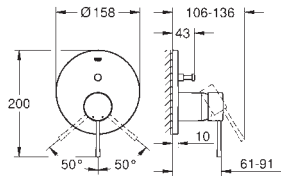

24 167 001	Chromé	177,00
	24 167 DC1	Supersteel	248,00
	24 167 GL1	Cool sunrise	265,00
	24 167 GN1	Cool Sunrise brossé	283,00
	24 167 DA1	Warm Sunset	265,00
	24 167 DL1	Warm Sunset brossé	283,00
	24 167 A01	Hard Graphite	265,00
	24 167 AL1	Hard Graphite brossé	283,00

Essence
Mitigeur monocommande 2 sorties avec inverseur
A associer impérativement avec :
GROHE Rapido SmartBox (35 604)
GROHE SilkMove Cartouche en céramique 46 mm
GROHE StarLight Chrome éclatant et durable
GROHE FastFixation Rosace murale avec fixation cachée
Rosace en métal, ajustable rétroactivement de 6°
Levier de commande métallique
Inverseur 2 sorties
Débit: sortie B = 27 l/min, sortie C = 27 l/min
Livré sans corps encastré
Version GROHE Professional

35 604 000		78,50

GROHE Rapido SmartBox Corps encastré universel
Version GROHE Professional