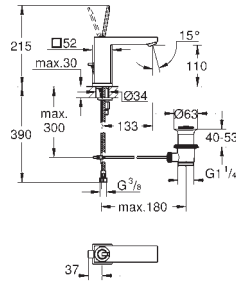

23 657 000

Economie d'eau

Chromé

249,00

Eurocube Joy
Mitigeur monocommande Lavabo
Taille M

Monotrou sur plage
Levier de commande métallique
GROHE FeatherControl cartouche Joystick
GROHE EcoJoy SpeedClean mousseur 5 l/min
GROHE FastFixation Plus installation ultra rapide
Tirette et garniture de vidage 1-1/4"
Flexibles de raccordement souples