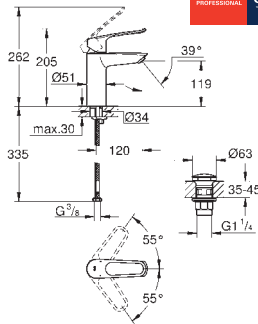

Corps lisse avec bonde de vidage clic clac 1 1/4"

Flexibles de raccordement souples

**Version GROHE Professional**

nouveau

23 981 003

Chromé

107,00

**Eurosmart****Mitigeur monocommande Lavabo****Taille M**