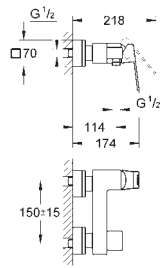

Article n° Couleur Prix (€)

23 145 000
23 145 DC0
23 145 AL0

Chromé 234,00
Supersteel 327,00
Hard Graphite
brossé 374,00

Eurocube
Mitigeur monocommande Douche
Montage mural apparent
Levier de commande métallique
GROHE SilkMove Cartouche en céramique 46 mm
GROHE StarLight Chrome éclatant et durable
Clapet anti-retour intégré dans le départ douche 1/2"
Raccords S à rosaces