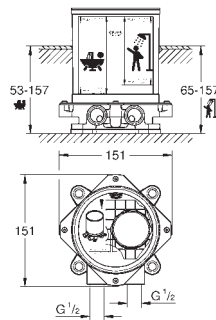

45 984 001

461,00

Platine support 1/2"

Platine support pour bec bain et douche hors sol

Livré sans façade

Plaque d'installation avec ajustement de 360° en horizontal et 3° en vertical

Profondeur d'installation 53-157 mm pour bec bain, compensation de profondeur

104 mm

Profondeur d'installation 65-157 mm pour douche, compensation de profondeur

92 mm

2 raccords femelles 1/2" (eau chaude/eau froide)

Kit de rinçage

Joint d'étanchéité

Livré avec matériel de fixation