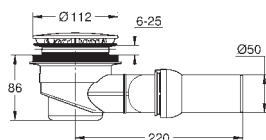

49 534 000

Chromé

50,50

Clapet de vidage pour receveurs de douche Universal

Ø 112 mm

Sortie horizontale

GROHE StarLight Chrome éclatant et durable

Débit 0.7 l/s (42 l/min) selon la norme DIN EN 274