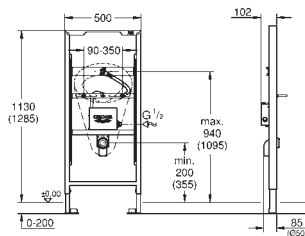

Rapid SL

Bâti support pour urinoir avec capteur de température

Avec corps encastré pour capteur en T

Hauteur d'installation : 1,13 et 1,30 m

Pour mur porteur

Châssis en acier finition époxy

Pour cloison sèche, complètement pré-monté

Alimentation en eau réglable en hauteur

Avec réglage rapide et verrouillage de la hauteur

Livré avec matériel de fixation

Coude d'évacuation DN 50

Set de fixation murale et céramique

Raccord et garniture d'alimentation

Boîtier d'encastrement incluant robinet de chasse

Robinet d'arrêt et tube pour purge au pré-montage

Pour capteur électronique T, commandez séparément le kit d'installation

39 368 000 ou 39 369 000

Pour une installation murale, munissez-vous des supports muraux 3855800M (vendus séparément)

Une éco-participation EEE est comprise dans ce prix

38 517 001

215,00