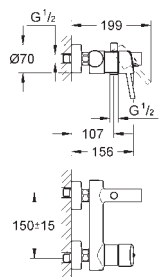

32 700 001 E3/1C2A2U3 Butée 1/2 débit Chromé 164,00

Concetto
Mitigeur monocommande Bain / Douche
Montage mural apparent
Lever de commande métallique
GROHE SilkMove Cartouche en céramique 46 mm avec butée éco 1/2 débit
GROHE StarLight Chrome éclatant et durable
Inverseur automatique pour 2 sorties
Clapet anti-retour intégré
Raccords en S
Limiteur de température en option (46308)