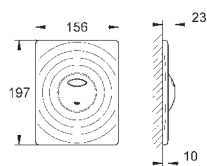

GROHE PLAQUES DE COMMANDE WC

Article n°

Couleur

Prix (€)

38 861 000

Chromé

70,50

Surf

Plaque de commande

Double touche interrompable

Pour mécanisme pneumatique AV1

Montage horizontal ou vertical

156 x 197 mm

En ABS

GROHE StarLight Chrome éclatant et durable

GROHE EcoJoy économie d'eau

pour Rapid SL et réservoirs Uniset GD 2

Pour le montage sur bâti Rapid SLX, commander la trappe de visite 66 791 000 (vendu séparément)