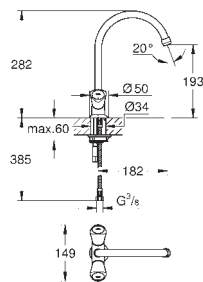

**GROHE StarLight** éclatant et durable

Têtes Longlife à clapet

Bec mobile

Zone de rotation à 360°

Saillie 200 mm

Sans raccords

**31 067 001**

**Chromé**