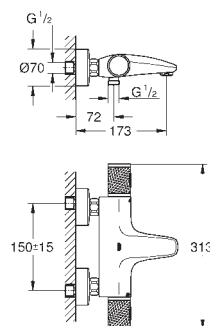

Grotherm 1000 Performance Mitigeur thermostatique Bain / Douche 1/2

Montage mural apparent

GROHE CoolTouch Minimise les risques de brûlures

GROHE StarLight Chrome éclatant et durable

GROHE SafeStop butée à 38°C

GROHE SafeStop Plus butée à 38°C + limiteur de température intégré à 50°C max

GROHE TurboStat cartouche **C3** - Régulation de la température quasi-instantanée et sécurité anti-brûlures en cas de coupure d'eau froide

GROHE ProGrip avec surface moletée

Robinet d'arrêt intégré

GROHE Aquadimmer Eco avec des fonctions multiples:

- Bouton économie intégré avec butée éco pour douche

- Réglage du débit

- Inverseur pour 2 sorties

Départ de douche 1/2" par le dessous

Mousseur

Clapets anti-retour intégrés

Filtres intégrés

Protégé contre les retours d'eau

Raccords en S

Rosace en métal

GROHE EcoJoy économie d'eau

Version **GROHE Professional**