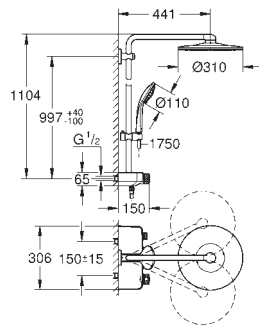

26 507 000 E1/1C1A1U3 Chromé 970,00
26 507 LS0 Blanc 1 204,00
26 507 DC0 Supersteel 1 564,00
26 507 AL0 Hard Graphite brossé 1 877,00

Euphoria SmartControl System 310 Duo
Colonne de douche avec mitigeur thermostatique
Composé de :
Bras de douche horizontal 450 mm
Fixation supérieure réglable en hauteur pour ajustement sur des trous existants
Thermostatique SmartControl apparent
Permet le changement entre:
Douche de tête Rainshower SmartActive 310
2 jets :
GROHE PureRain, ActiveRain
douchette Euphoria 110 Massage, blanche (27 221 001)
3 jets :
Rain, SmartRain, Massage
Curseur ajustable en hauteur
Flexible Silverflex 1750 mm (28 388 000)
GROHE DreamSpray jet parfaitement uniforme
GROHE StarLight Chrome éclatant et durable
GROHE CoolTouch Minimise les risques de brûlures
GROHE TurboStat Régulation de la température quasi-instantanée et sécurité anti-brûlures en cas de coupure d'eau froide
GROHE ProGrip avec surface moletée
GROHE EcoJoy économie d'eau
GROHE SafeStop butée à 38°C
GROHE SafeStop Plus limiteur de température à 43°C (livré non monté)
Bouton poussoir **SmartControl** pour ON-OFF, tourner pour régler le débit
Porte-savon **GROHE EasyReach** intégré
Procédé anti-calcaire **SpeedClean**
Inner WaterGuide, longévité maximale
Système anti-torsion