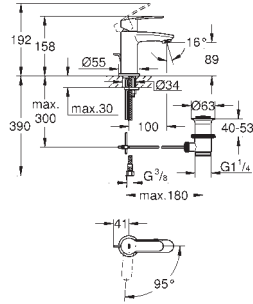

23 387 20E

E00Ch3A2U3 Economie d'eau Chromé

126,00

Eurostyle Cosmopolitan
Mitigeur monocommande Lavabo
Taille S

Monotrou sur plage
Levier de commande métallique
GROHE SilkMove ES Cartouche en céramique 28 mm avec économie d'énergie ouverture eau froide au centre avec limiteur de température
GROHE StarLight Chrome éclatant et durable
GROHE EcoJoy mousseur 5 l/min
GROHE FastFixation installation rapide
Tirette et garniture de vidage 1-1/4"
Flexibles de raccordement souples