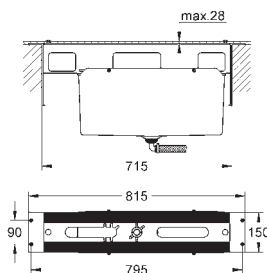

23 792 001

23 792 DC1

23 792 AL1

Chromé

1 577,00

Supersteel

2 208,00

Hard Graphite

2 524,00

brossé

Lineare

Mitigeur monocommande Bain/Douche hors sol

A associer impérativement avec :

45 984 - platine support

Livré sans corps encastré

GROHE SilkMove Cartouche en céramique 35 mm avec limiteur de température

GROHE StarLight Chrome éclatant et durable

Inverseur automatique pour 2 sorties

Bec avec mousseur

Saillie 271 mm

Clapet anti-retour intégré

Avec support de douchette

Douchette à main Sena Stick (26 465)

Flexible Silverflex 1250 mm (28 362)

Protégé contre les retours d'eau