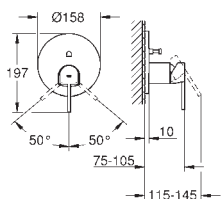

GROHE FAÇADES MÉCANIQUES

Article n° Couleur Prix (€)

24 060 003
24 060 DC3
24 060 AL3

Chromé
Supersteel
Hard Graphite brossé

204,00
285,00
326,00

GROHE Plus
Mitigeur monocommande 2 sorties avec inverseur
A associer impérativement avec :
GROHE Rapido corps encastré SmartBox 35 604 000
GROHE SilkMove Cartouche en céramique 46 mm
GROHE StarLight Chrome éclatant et durable
GROHE FastFixation Rosace murale avec fixation cachée
Rosace en métal, ajustable rétroactivement de 6°
Lever de commande métallique
Inverseur 2 sorties
Débit: sortie B = 27 l/min, sortie C = 27 l/min
Livré sans corps encastré