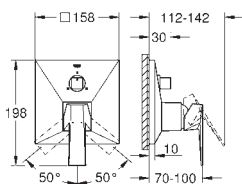

GROHE FAÇADES MÉCANIQUES

Article n°

Couleur

Prix (€)

24 072 000
24 072 DC0
24 072 AL0

Chromé
Supersteel
Hard Graphite
brossé

386,00
540,00
618,00

Allure Brilliant

Mitigeur monocommande 2 sorties avec inverseur

A associer impérativement avec :

GROHE Rapido corps encastré SmartBox 35 604 000

GROHE SilkMove Cartouche en céramique 46 mm

GROHE StarLight Chrome éclatant et durable

GROHE FastFixation Rosace murale avec fixation cachée

Rosace en métal, ajustable rétroactivement de 6°

Levier de commande métallique

Inverseur 2 sorties

Débit: sortie B = 27 l/min, sortie C = 27 l/min

Livré sans corps encastré

24 099 000
24 099 DC0
24 099 AL0

Chromé
Supersteel
Hard Graphite
brossé

409,00
572,00
654,00

Allure Brilliant

Mitigeur monocommande 3 sorties avec inverseur

A associer impérativement avec :

GROHE Rapido corps encastré SmartBox 35 604 000

GROHE SilkMove Cartouche en céramique 46 mm

GROHE StarLight Chrome éclatant et durable

GROHE FastFixation Rosace murale avec fixation cachée

Rosace en métal, ajustable rétroactivement de 6°

Levier de commande métallique

Inverseur 3 sorties

Débit :

sortie A = 27 l/min

sortie B = 27 l/min

sortie C = 27 l/min

Livré sans corps encastré

nouveau

19 315 001

Chromé

414,00

Allure

Mitigeur monocommande 2 sorties avec inverseur

A associer impérativement avec :

GROHE Rapido corps encastré SmartBox 35 604 000

GROHE SilkMove Cartouche en céramique 46 mm

GROHE StarLight Chrome éclatant et durable

GROHE FastFixation Rosace murale avec fixation cachée

Rosace en métal, ajustable rétroactivement de 6°

Levier de commande métallique

Inverseur 2 sorties

Débit: sortie B = 27 l/min, sortie C = 27 l/min

Livré sans corps encastré

nouveau

29 176 001

Chromé

451,00

Allure

Mitigeur monocommande 3 sorties avec inverseur

A associer impérativement avec :