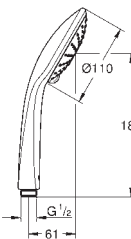

27 238 000 **Economie d'eau** **Chromé** **45,10**
Euphoria 110 Duo
Douchette 2 jets
Pluie, SmartRain
GROHE EcoJoy débit limité inférieur à 9.5 l/min
GROHE DreamSpray jet parfaitement uniforme
GROHE SprayDimmer contrôle du débit
GROHE StarLight Chrome éclatant et durable
Procédé anti-calcaire **SpeedClean**
Inner WaterGuide, longévité maximale
Système de montage universel : s'associe avec tous les flexibles de douche

27 220 000 **Chromé** **45,10**
Version sans débit régulé