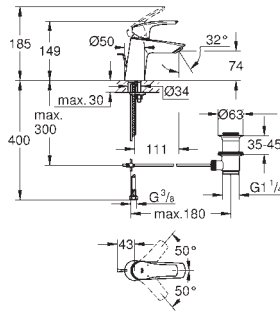

GROHE EUROSMART

Article n°

Couleur

Prix (€)

nouveau

23 965 003

Economie d'eau

Chromé

81,50

Eurosmart

Mitigeur monocommande Lavabo

Taille S

Version inclinée

Levier de commande métallique

GROHE SilkMove Cartouche en céramique 28 mm

avec limiteur de température

Limiteur de débit ajustable

Monotrou sur plage

GROHE StarLight Chrome éclatant et durable

GROHE EcoJoy mousseur 5 l/min

GROHE Zero conduit d'eau isolé sans plomb ni nickel

GROHE FastFixation installation rapide

Tirette et garniture de vidage 1-1/4"

Flexibles de raccordement souples

Version GROHE Professional

nouveau