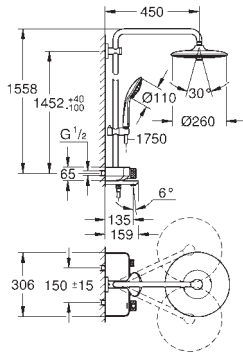

26 510 000 E3/1C1A2U3 Chromé 1 053,00

Euphoria SmartControl System 260 Mono Colonne de douche avec thermostatique Bain/Douche

Composé de :

Bras de douche de 450 mm orientable horizontalement
Fixation supérieure réglable en hauteur pour ajustement sur des trous existants
Thermostatique douche apparent SmartControl
Permet le changement entre:
Douche de tête Euphoria 260 (26 455 000)

3 jets :

Rain, SmartRain, Jet

Avec rotule

Angle de rotation $\pm 15^\circ$

Bec bain

douchette Euphoria 110 Massage, blanche (27 221 001)

3 jets :

Rain, SmartRain, Massage

Curseur ajustable en hauteur

Flexible Silverflex 1750 mm (28 388 000)

GROHE DreamSpray jet parfaitement uniforme

GROHE StarLight Chrome éclatant et durable

GROHE CoolTouch Minimise les risques de brûlures

GROHE TurboStat Régulation de la température quasi-instantanée et sécurité anti-brûlures en cas de coupure d'eau froide

GROHE ProGrip avec surface moletée

GROHE EcoJoy économie d'eau

GROHE SafeStop butée à 38°C

GROHE SafeStop Plus limiteur de température à 43°C (livré non monté)

Bouton poussoir **SmartControl** pour ON-OFF, tourner pour régler le débit

Porte-savon **GROHE EasyReach** intégré

Procédé anti-calcaire **SpeedClean**

Inner WaterGuide, longévité maximale

Système anti-torsion

14 079 XH0

Chromé/granite

18,00

SmartControl

Pictogrammes pour systèmes apparents

Composé de :

3 pictogrammes avec 3 symboles différents

Pour systèmes de douche Euphoria SmartControl