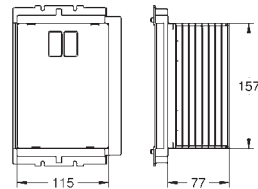

Trappe de visite pour petites plaques de commande
Pour association avec bâti-support RAPID SL **bas hauteur 0.82 (38587)** et Uniset

40 949 000

Chromé

23,20