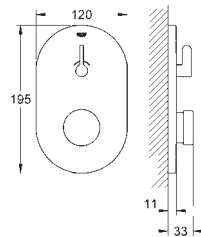

36 321 000

Chromé

312,00

Eurosmart Cosmopolitan T

Mitigeur douche temporisée 1/2" avec limiteur de température ajustable
GROHE StarLight Chrome éclatant et durable

Rosace chromée

3 débits ajustables : court - moyen - long (paramétrage d'usine : court)

Approximativement : 7, 15, 30 sec (selon la pression)

Filtres intégrés

Set d'installation finale pour boîtier d'encastrement

36 322 001

Livré sans le corps encastré