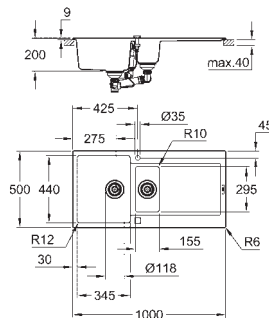

31 646 AT0
31 646 AP0

Gris granite
Noir Granite

401,00
401,00

K500

Evier composite avec égouttoir

Modèle : K500 60-C 100/50 1.5 rev

Type d'installation : à encastrer

Matière : quartz composite

GROHE Whisper

Taille min. du meuble : 600 mm

Dimensions : 1000 x 500 mm

1 bac : 345 x 440 x 200 mm

Demi bac : 155 x 295 x 146 mm

GROHE FastFixation installation rapide

Installation : égouttoir à gauche ou à droite

Découpe : 980 x 480 mm

Vidage : automatique

Inclus : vidage automatique, siphon, bonde, kit de montage

En option : Vidage automatique (40 986 SD0)