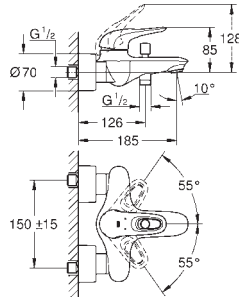

32 228 003 E3/1C2A2U3 Butée 1/2 débit Chromé 165,00

Eurostyle
Mitigeur monocommande Bain / Douche
Montage mural apparent
Levier de commande étrier en métal
GROHE SilkMove Cartouche en céramique 35mm avec butée éco 1/2 débit avec limiteur de température
GROHE StarLight Chrome éclatant et durable
Inverseur automatique pour 2 sorties
Sortie douche 1/2" avec clapet anti-retour intégré
Raccords en S
Rosace métallique
Protégé contre les retours d'eau