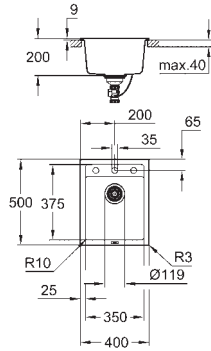

GROHE EVIERS COMPOSITE

Article n°

Couleur

Prix (€)

31 650 AT0
31 650 AP0

Gris granite
Noir Granite

272,00
272,00

K700

Evier composite

Modèle : K700 50-C 40/50 1.0

Type d'installation : à encastrer

Matière : quartz composite

GROHE Whisper

Taille min. du meuble : 500 mm

Dimensions : 400 x 500 mm

1 bac : 340 x 370 x 200 mm

GROHE FastFixation installation rapide

Découpe : 380 x 480 mm

Vidage : automatique

Inclus : vidage automatique, siphon, bonde, kit de montage

En option : Vidage automatique (40 986 SD0)

quantité d'éléments de fixation inclus (montage en haut) : 6