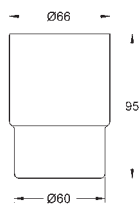

40 372 001

10,10

Essentials
Verre en cristal
Verre
Convient aux supports suivants:
Essentials (40 369)
Essentials Cube (40 508)
Bau Cosmopolitan (40 585)
Essentials Authentic (40 652)