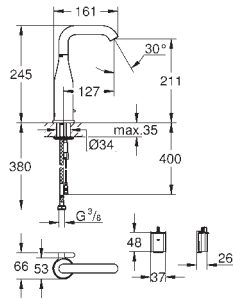

Article n°		Couleur	Prix (€)
36 445 000	Economie d'eau	Chromé	588,00
36 445 DC0	Economie d'eau	Supersteel	765,00
36 445 GL0	Economie d'eau	Cool sunrise	823,00
36 445 GN0	Economie d'eau	Cool Sunrise brossé	882,00
36 445 DA0	Economie d'eau	Warm Sunset	823,00
36 445 DL0	Economie d'eau	Warm Sunset brossé	882,00
36 445 A00	Economie d'eau	Hard Graphite	823,00
36 445 AL0	Economie d'eau	Hard Graphite brossé	882,00

Essence E

Mitigeur lavabo infrarouge avec limiteur de température ajustable

Avec capteur infra-rouge, communication bi-directionnelle pour la configuration et la maintenance

Pile lithium 6V, type CR-P2

Durée de vie des piles : environ 7 ans (150 activations par jour)

GROHE StarLight Chrome éclatant et durable

Zone de rotation ajustable 0° / 150° / 360°

Jet laminaire 5 l/min

Flexibles de raccordement souples

Clapets anti-retour

Filtres intégrés

Avec électrovanne intégrée

Batterie externe

Système de montage rapide

Voyant indicateur pile déchargée

7 programmes paramétrés:

Rinçage automatique

Désinfection thermique

Mode nettoyage

Fonctions additionnelles et paramétrages précis par la télécommande 36 407

Marquage de conformité CE

Classe acoustique groupe 1 (DIN 4109)

Indice de protection de la robinetterie : IP 59K

Une éco-participation EEE est comprise dans ce prix

20 296 001	Economie d'eau	Chromé	256,00