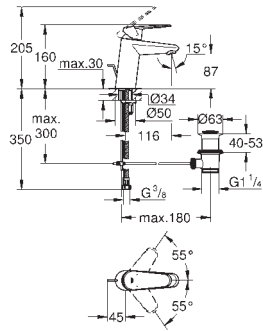

33 190 20E

Economie d'eau

Chromé

167,00

Eurodisc Cosmopolitan
Mitigeur monocommande Lavabo
Taille S

Monotrou sur plage
Levier de commande métallique
GROHE SilkMove Cartouche en céramique 35 mm
Limiteur de température ajustable
GROHE StarLight Chrome éclatant et durable
GROHE EcoJoy SpeedClean mousseur 5 l/min
GROHE FastFixation Plus installation ultra rapide
Tirette et garniture de vidage 1-1/4"
Flexibles de raccordement souples