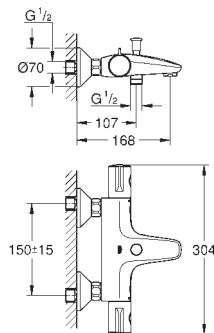

34 569 000 E3/1C3A2U3

Chromé

232,00

Grotherm 800

Mitigeur thermostatique Bain / Douche 1/2

Montage mural apparent

GROHE StarLight Chrome éclatant et durable

GROHE SafeStop butée à 38°C

GROHE SafeStop Plus butée à 38°C + limiteur de température intégré à 50°C max

GROHE TurboStat cartouche C3 - Régulation de la température quasi-instantanée et sécurité anti-brûlures en cas de coupure d'eau froide

Robinet d'arrêt intégré

Inverseur automatique pour 2 sorties

Poignée de débit avec touche éco et butée éco réglable séparément

Tête céramique 1/2", 180°

Départ de douche 1/2" par le dessous

Clapets anti-retour intégrés

Filtres intégrés

Raccords en S

Rosace en métal

GROHE EcoJoy économie d'eau