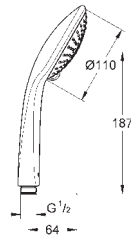

Article n° Couleur Prix (€)

27 222 000 **Chromé** **61,00**
Euphoria 110 Champagne
Douchette 3 jets
Pluie, Shampoing, SmartRain
GROHE DreamSpray jet parfaitement uniforme
GROHE SprayDimmer contrôle du débit
GROHE StarLight Chrome éclatant et durable
Procédé anti-calcaire **SpeedClean**
Inner WaterGuide, longévité maximale
Système de montage universel : s'associe avec tous les flexibles de douche