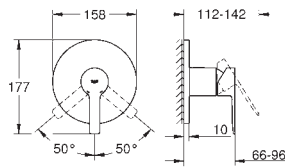

Article n° Couleur Prix (€)

24 063 001	Chromé	184,00
24 063 DC1	Supersteel	257,00
24 063 AL1	Hard Graphite brossé	294,00

Lineare
Mitigeur monocommande 1 sortie
A associer impérativement avec :
GROHE Rapido corps encastré SmartBox 35 604 000
GROHE SilkMove Cartouche en céramique 46 mm
GROHE StarLight Chrome éclatant et durable
GROHE FastFixation Rosace murale avec fixation cachée
Rosace en métal, ajustable rétroactivement de 6°
Levier de commande métallique
Débit: sortie B ou C = 30 l/min
Livré sans corps encastré

35 604 000		78,50
GROHE Rapido SmartBox Corps encastré universel Version GROHE Professional		

24 064 001	Chromé	202,00
24 064 DC1	Supersteel	283,00
24 064 AL1	Hard Graphite brossé	324,00