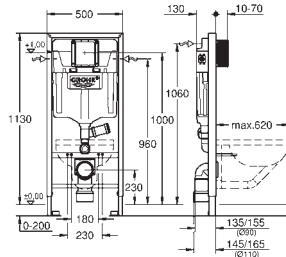

Réservoir GD 2, 6 - 9 l

Avec évacuation pour extraction des odeurs

Pour mur porteur

Châssis en acier finition époxy

Pour cloison sèche, complètement pré-monté

Avec raccords fixés

Avec réglage rapide et verrouillage de la hauteur

Livré avec matériel de fixation

Livré avec tiges et écrous pour fixation de la cuvette WC

Fixation céramique

Les WC céramique avec petite surface de portée (< 205 mm) nécessitent un accessoire additionnel 38 779 000

Ecartement des fixations 180/230 mm

Pipe de sortie PP Ø 90 mm

Réglable en profondeur

Garniture d'évacuation et d'alimentation

Réservoir GD 2, 6-9 L, contenant les caractéristiques suivantes :

Réglage d'usine 3 et 6 l

Avec connection pour extraction d'odeur 50 mm

Mécanisme à déclenchement pneumatique compatible avec plaque de commande simple touche (interrompable) et double touche (interrompable)

Alimentation latérale, par le dessus ou par l'arrière

Réservoir isolé contre la condensation

Alimentation d'eau avec robinet d'équerre et raccordement flexible, connection rapide sans outil

Aucun outil n'est nécessaire pour l'installation y compris la protection pendant la phase de construction

Pour montage vertical ou horizontal

Pour une installation murale, munissez-vous des supports muraux 3855800M (vendus séparément)

Pour le montage des petites plaques de commande, commander séparément le gabarit 40 911 000

39 144 000

NF017

Chromé

213,00

Rapid SL

Bâti support pour WC, 1.13 m

Réservoir GD 2, 6 - 9 l

Pour mur porteur

Châssis en acier finition époxy

Pour cloison sèche, complètement pré-monté

Avec raccords fixés

Avec réglage rapide et verrouillage de la hauteur

Livré avec matériel de fixation

Réservoir et mécanisme pneumatique Certifié NF

Livré avec tiges et écrous pour fixation de la cuvette WC

Fixation céramique

Ecartement des fixations 180/230 mm

Pipe coudée PVC 100 mm

Pièce de raccordement Ø 80

Garniture d'évacuation et d'alimentation

Réservoir GD 2, 6-9 L, contenant les caractéristiques suivantes :

Réglage d'usine 3 et 6 l

Mécanisme à déclenchement pneumatique compatible avec plaque de

commande simple touche (interrompable) et double touche (interrompable)

Alimentation latérale, par le dessus ou par l'arrière

Groupe de robinetterie I

Réservoir isolé contre la condensation

Alimentation d'eau avec robinet d'équerre et raccordement flexible, connection rapide sans outil

Aucun outil n'est nécessaire pour l'installation y compris la protection pendant la phase de construction

Y compris les supports muraux 3855800M pour une installation murale

Pour le montage des petites plaques de commande, commander séparément le gabarit 40 911 000