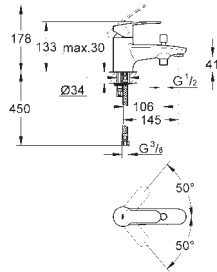

33 614 002

E3/1C2A2U3 Butée 1/2 débit

Chromé

229,00

Eurostyle Cosmopolitan Mitigeur monocommande Bain / Douche

Monotrou sur plaque

Lever de commande métallique

GROHE SilkMove Cartouche en céramique 46 mm

GROHE StarLight Chrome éclatant et durable

Inverseur automatique pour 2 sorties

Clapet anti-retour intégré

Flexibles de raccordement souples

Limiteur de température en option (46308)