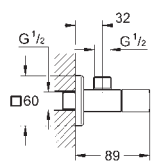

GROHE ROBINETS D'ARRÊT ÉQUERRE

Article n°

Couleur

Prix (€)

22 013 000

Chromé

47,20

Eurocube
Robinet d'équerre 1/2"
Raccord mural 1/2"
Sortie 1/2"
Tête de cartouche
Poignée en métal
Marquage neutre
Rosace métallique