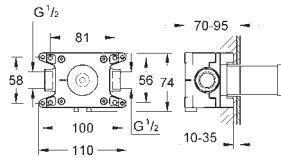

Article n°

Couleur

Prix (€)

35 028 000

134,00

Rapido C
Corps encastré pour panneau de contrôle simple

Construit dans la boîte avec un couvercle de protection
Nappe d'étanchéité fournie
Pour cloison sèche et encastrément
Points de fixation
Corps en laiton
Tête en céramique pré-assemblée 3/4"
Connexions 1/2"
Débit: 55 l/min. à 3 bars
Profondeur d'installation 70 - 95 mm