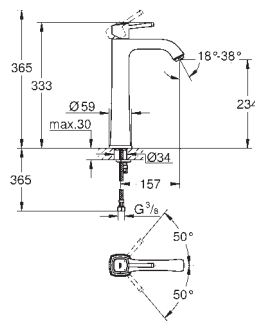

23 313 000 Economie d'eau
23 313 IGO Economie d'eau

Chromé 466,00
Chromé/doré 605,00

Grandera
Mitigeur monocommande Lavabo Taille XL
Version rehaussée
GROHE SilkMove Cartouche en céramique 28 mm
Limiteur de température ajustable
GROHE StarLight Chrome éclatant et durable
GROHE EcoJoy économie d'eau
GROHE FastFixation installation rapide
GROHE AquaGuide mousseur ajustable 5 l/min
Corps lisse
Flexibles de raccordement souples