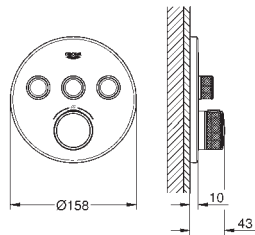

Livré sans corps encastré

35 604 000

GROHE Rapido SmartBox Corps encastré universel

Version GROHE Professional

78,50

|            |            |                         |        |
|------------|------------|-------------------------|--------|
| 29 121 000 | E3/1C1A1U3 | Chromé                  | 562,00 |
| 29 121 DC0 |            | Supersteel              | 787,00 |
| 29 121 GL0 |            | Cool sunrise            | 844,00 |
| 29 121 DA0 |            | Warm Sunset             | 844,00 |
| 29 121 AL0 |            | Hard Graphite<br>brossé | 900,00 |