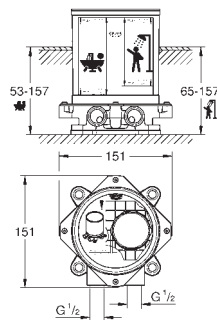

45 984 001

461,00

Platine support 1/2"

Platine support pour bec bain et douche hors sol

Livré sans façade

Plaque d'installation avec ajustement de 360° en horizontal et 3° en vertical

Profondeur d'installation 53-157 mm pour bec bain, compensation de profondeur 104 mm

Profondeur d'installation 65-157 mm pour douche, compensation de profondeur 92 mm

2 raccords femelles 1/2" (eau chaude/eau froide)

Kit de rinçage

Joint d'étanchéité

Livré avec matériel de fixation