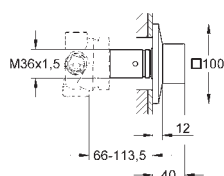

19 798 000
19 798 DC0
19 798 AL0

Chromé
Supersteel
Hard Graphite
brossé

259,00
362,00
414,00

Allure Brilliant
Inverseur 5 voies (2 entrées, 3 sorties)
A associer impérativement avec :
29033000 - corps inverseur
Livré sans le corps encastré
GROHE StarLight Chrome éclatant et durable
Profondeur réglable
66 - 113 mm