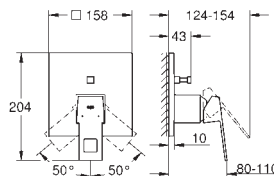

24 062 000 Chromé 192,00

Eurocube
Mitigeur monocommande 2 sorties avec inverseur
A associer impérativement avec :
GROHE Rapido corps encastré SmartBox 35 604 000
GROHE SilkMove Cartouche en céramique 46 mm
GROHE FastFixation Rosace murale avec fixation cachée
Rosace en métal, ajustable rétroactivement de 6°
Levier de commande métallique
Inverseur 2 sorties
Débit: sortie B = 27 l/min, sortie C = 27 l/min
Livré sans corps encastré

35 604 000 78,50
GROHE Rapido SmartBox Corps encastré universel
Version GROHE Professional