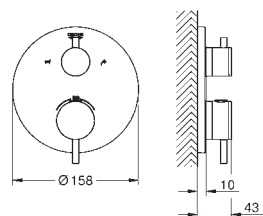

Article n° Couleur Prix (€)

24 138 003	Chromé	629,00
24 138 DC3	Supersteel	881,00
24 138 GL3	Cool sunrise	944,00
24 138 DA3	Warm Sunset	944,00
24 138 AL3	Hard Graphite brossé	1 006,00

Atrio

Mitigeur thermostatique 2 sorties bain/douche avec inverseur

A associer impérativement avec :

GROHE Rapido corps encastré SmartBox 35 604 000

GROHE TurboStat Régulation de la température quasi-instantanée et sécurité

anti-brulûres en cas de coupure d'eau froide

GROHE StarLight Chrome éclatant et durable

GROHE FastFixation Rosace murale avec fixation cachée

Rosace en métal, ajustable rétroactivement de 6°

Symboles „bain“ et „douche“ imprimés

GROHE SafeStop butée à 38°C

GROHE SafeStop Plus limiteur de température à 43°C ou 46°C (livré non monté)

GROHE AquaDimmer, inverseur/vanne d'arrêt intégré

Poignées en métal

Débit: sortie B = 27 l/min, sortie C = 30 l/min

Livré sans corps encastré

35 604 000

GROHE Rapido SmartBox Corps encastré universel
Version GROHE Professional

78,50

32 653 003

Chromé

1 539,00

32 653 DC3

Supersteel

2 154,00

32 653 GL3

Cool sunrise

2 308,00

32 653 DA3

Warm Sunset

2 308,00

32 653 AL3

Hard Graphite

2 462,00

brossé