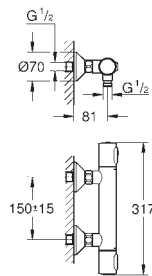

nouveau

34 795 000

E1C3A3U3 Economie d'eau

Chromé

137,00