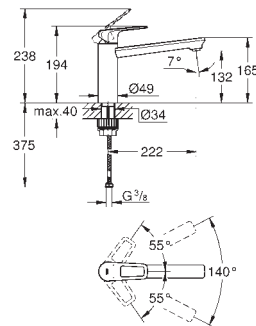

31 706 000

Chromé

90,50

BauLoop
Mitigeur monocommande Evier
Bec Medium

Monotrou sur plaque

GROHE StarLight Chrome éclatant et durable

GROHE Longlife cartouche céramique 35 mm

GROHE Zero conduit d'eau isolé sans plomb ni nickel

Bec tube pivotant

Zone de rotation 140°

Mousseur avec fente, pour un remplacement sans outil

Flexibles de raccordement souples

GROHE FastFixation Plus installation ultra rapide

Pour une installation sur un plan supérieur à 40 mm, il sera nécessaire de commander séparément le kit de fixation 48 384 000, non fourni

48 384 000

13,10

Kit de fixation

Avec écrou de fixation M33 x 1,5

Avec vis et joints