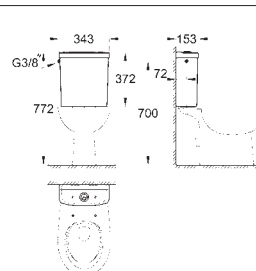

39 494 000 NF 017 Blanc alpin 78,50

Bau Ceramic
Réservoir de chasse apparent
Alimentation latérale
Mécanisme de chasse inclus
Porcelaine vitrifiée
Conditionnement unitaire

39 898 000 Blanc alpin 90,50