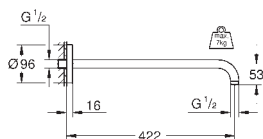

26 146 LS0

Blanc/chromé

110,00

26 146 000

Chromé

85,00

Rainshower
Bras de douche 422 mm

Métal
Raccords filetés 1/2"
Avec rosace ronde, blanc
Pour toute douche de tête Rainshower
GROHE StarLight Chrome éclatant et durable