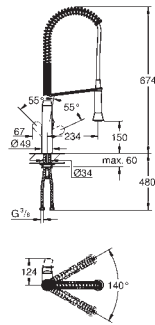

GROHE K7

Article n°

Couleur

Prix (€)

32 950 000
32 950 DC0

Chromé
Supersteel

709,00
921,00

K7

Mitigeur monocommande Evier

Monotrou sur plage

GROHE StarLight éclatant et durable

GROHE SilkMove Cartouche en céramique 35 mm

Bec professionnel

Inverseur : jet Laminaire / jet Pluie

Retour automatique du mousseur

Douchette en métal

Bec mobile

Zone de rotation 140°

Flexibles de raccordement souples