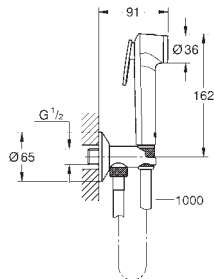

26 358 000

Chromé

111,00

Tempesta-F Trigger Spray 30

Ensemble avec robinet d'arrêt 1 jet

Composé de :

Douchette avec gâchette (27 512 001)

Robinet avec support de douche intégré (26 333 000)

Flexible de douche Silverflex 1000 mm (26 334)

GROHE StarLight Chrome éclatant et durable

Procédé anti-calcaire **SpeedClean**

Inner WaterGuide, longévité maximale

Système anti-torsion

Se référer aux normes locales d'installation