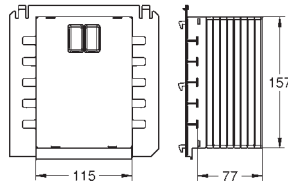

# GROHE RAPID SL ACCESSOIRES

Article n°

Couleur

Prix (€)

40 911 000

14,10

**Trappe de visite pour petites plaques de commande**  
pour Rapid SL et réservoirs Uniset GD 2

40 950 000