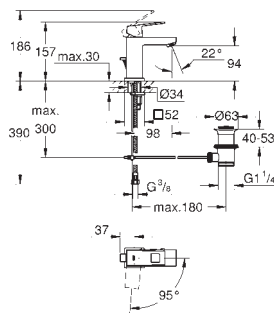

23 390 00E E00Ch3A3U3 Economie d'eau Chromé 206,00

Eurocube
Mitigeur monocommande Lavabo
Taille S
Monotrou sur plage
Lever de commande métallique
GROHE SilkMove ES Cartouche en céramique 28 mm avec économie d'énergie ouverture eau froide au centre avec limiteur de température
GROHE StarLight Chrome éclatant et durable
GROHE EcoJoy mousseur 5 l/min
GROHE FastFixation Plus installation ultra rapide
Tirette et garniture de vidage 1-1/4"
Flexibles de raccordement souples

23 392 00E E00Ch3A3U3 Economie d'eau Chromé 201,00
Version : Corps lisse