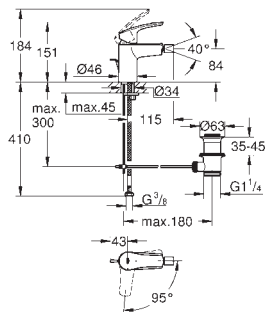

Corps encastré pour mitigeur monocommande 1/2"

Montage 2 trous
Montage encastré
Livré sans façade
GROHE SilkMove Cartouche en céramique 35 mm
avec limiteur de température
Installation avec bec à gauche ou à droite
Corps Laiton
Gabarit d'encastrement
Étanchéité sous carrelage du mur
Avec natte d'étanchéité

nouveau