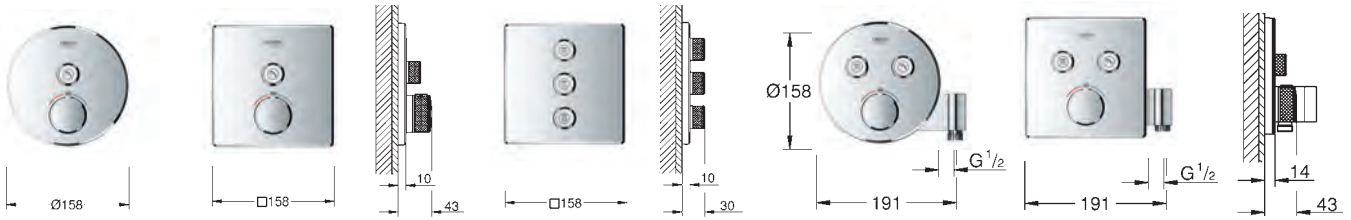

MITIGEURS THERMOSTATIQUES SMARTCONTROL ENCASTRÉ

		1 bar	2 bar	3 bar	4 bar	5 bar	6 bar
	sorties B ou C	16,7	23,7	29,0	33,5	37,4	41,0
	sortie B	13,9	19,6	24,0	27,7	31,0	33,9
	sortie C	15,0	21,2	26,0	30,0	33,6	36,8
	sorties B + C	16,7	23,7	29,0	33,5	37,4	41,0
	sortie A	13,3	18,8	23,0	26,6	29,7	32,5
	sortie B	15,6	22,0	27,0	31,2	34,9	38,2
	sortie C	13,3	18,8	23,0	26,6	29,7	32,5
	sorties A + B	19,1	26,9	33,0	38,1	42,6	46,7
	sorties A + B + C	20,8	29,4	36,0	41,6	46,5	50,9
	sortie D	16,2	22,9	28,0	32,3	36,1	39,6
	sortie E	16,2	22,9	28,0	32,3	36,1	39,6
	sortie A	16,2	22,9	28,0	32,3	36,1	39,6
	sorties D + E + A	37,5	53,1	65,0	75,1	83,9	91,9
	sortie D	12,1	17,1	21,0	24,2	27,1	29,7
	sortie E	12,1	17,1	21,0	24,2	27,1	29,7
	sortie A	12,1	17,1	21,0	24,2	27,1	29,7
	sortie C	16,7	23,7	29,0	33,5	37,4	41,0
+	sortie vers boîtier à robinets	19,6	27,8	34,0	39,3	43,9	48,1
	sorties D + E + A	16,7	23,7	29,0	33,5	37,4	41,0
	sorties D + E + A + C	20,8	29,4	36,0	41,6	46,5	50,9
	sortie B	13,9	19,6	24,0	27,7	31,0	33,9
	douchette	6,9	9,8	12,0	13,9	15,5	17,0