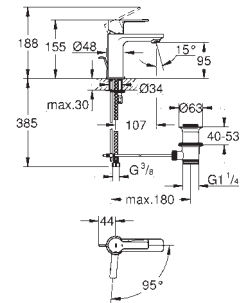

- 23 790 001

Economie d'eau E00Ch3A3U3 Chromé

- 204,00

Lineare
Mitigeur monocommande 1/2" Lavabo
Taille XS

Monotrou sur plage
Levier de commande métallique
GROHE SilkMove ES Cartouche en céramique 28 mm avec économie d'énergie ouverture eau froide au centre avec limiteur de température
GROHE StarLight Chrome éclatant et durable
GROHE EcoJoy SpeedClean mousseur 5 l/min
GROHE FastFixation Plus installation ultra rapide
Tirette et garniture de vidage 1-1/4"
Flexibles de raccordement souples