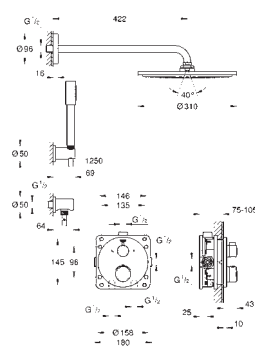

34 731 000

Chromé

1 238,00

Grotherm

Ensemble de douche avec Rainshower Cosmopolitan 310

Composé de :

- Façade Grotherm avec Aquadimmer (24 076)
- GROHE Rapido corps encastré SmartBox 35 604 000
- Rainshower Cosmopolitan douche de tête 310 mm en métal (27 477 000)
- Bras de douche Rainshower 422 mm (26 146 000)
- Douchette à main Sena (28 034 000)
- Support mural Rainshower (27 074 000)
- Coude de raccord mural Rainshower (27 057 000)
- Flexible Silverflex 1250 mm (28 362)