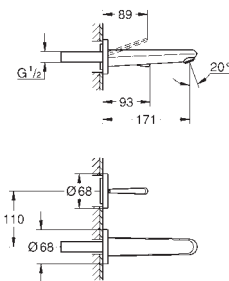

19 968 000 Economie d'eau Chromé 230,00

Eurodisc Joy
Mitigeur monocommande 2 trous lavabo
Taille M
Montage mural apparent
A associer impérativement avec :
23 429 000
Livré sans le corps encastré
Levier de commande métallique
GROHE StarLight Chrome éclatant et durable
GROHE EcoJoy SpeedClean mousseur 5 l/min
Entraxe 110 mm
Saillie 171 mm