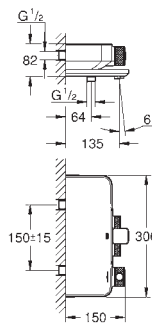

34 718 000 E3/1C1A2U3 Chromé 386,00

Grotherm SmartControl
Mitigeur thermostatique Bain / Douche 1/2

Montage mural apparent

GROHE CoolTouch Minimise les risques de brûlures

GROHE StarLight Chrome éclatant et durable

GROHE SafeStop butée à 38°C

GROHE SafeStop Plus limiteur de température à 43°C (livré non monté)

GROHE TurboStat Régulation de la température quasi-instantanée et sécurité anti-brûlures en cas de coupure d'eau froide

GROHE ProGrip avec surface moletée

Bouton poussoir **SmartControl** pour ON-OFF, tourner pour régler le débit

Porte-savon **GROHE EasyReach** intégré

Départ de douche 1/2" par le dessous

Entrée de bain avec mousseur

Clapets anti-retour et filtres intégrés

Protégé contre les retours d'eau