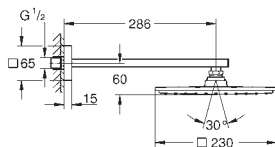

Rainshower Allure 230
Ensemble douche de tête et bras 286 mm, 1 jet
Composé de :
Douche de tête Rainshower Allure, Ø 230 mm (27 480 000)
Métal
1 jet :
Pluie
Bras de douche Rainshower 286 mm (27 709)
GROHE EcoJoy débit limité inférieur à 9.5 l/min
GROHE DreamSpray jet parfaitement uniforme
GROHE StarLight Chrome éclatant et durable
Procédé anti-calcaire **SpeedClean**