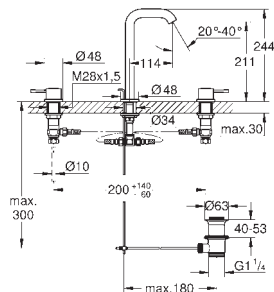

Ecrou de raccord 1/2" x 10,5 mm

|            |                |        |        |
|------------|----------------|--------|--------|
| 20 299 001 | Economie d'eau | Chromé | 281,00 |
|------------|----------------|--------|--------|