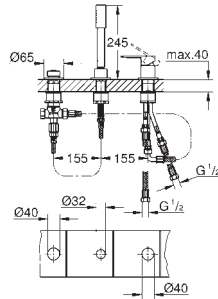

29 037 000

772,00

Châssis pour combiné Bain/Douche 4 et 5 trous sur plage

Châssis à associer à un combiné

Composé de :

Cadre de base

Boite avec évacuation intégrée pour le ruissellement d'eau

Caches des vis de fixation livrés chromés