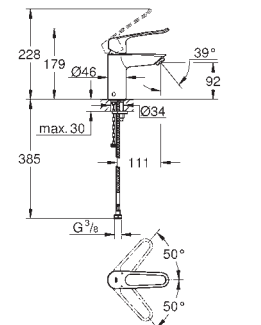

Eurosmart

Mitigeur monocommande Lavabo

Taille S

Sécurité anti-brûlure thermostatique

Température maximale d'écoulement réglable

Désinfection thermique sans ré-ajustement de la température

Inclus clef de déverrouillage pour désinfection thermique

Monotrou sur plage

Levier de commande étrier en métal

GROHE SilkMove Cartouche en céramique 28 mm

Limiteur de débit ajustable

Clapets anti-retour intégrés

Filtres intégrés

GROHE Zero conduit d'eau isolé sans plomb ni nickel

GROHE EcoJoy brise-jet laminaire 4.2 l/min

GROHE FastFixation installation rapide

Corps lisse

Flexibles de raccordement souples

Différentiel de pression max 5:1

Version GROHE Professional