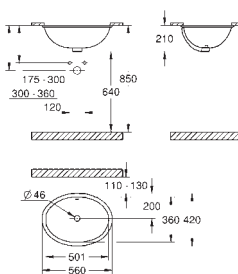

39 423 000
Bau Ceramic
Vasque à encastrer 55cm
A encastrer par le dessous
Avec trop-plein
560 x 420 mm
Porcelaine vitrifiée
Conditionnement unitaire

Blanc alpin

107,00