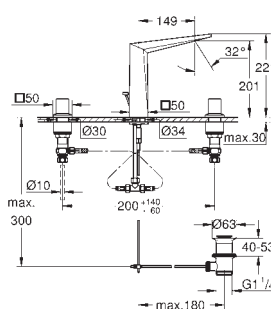

Allure Brilliant
Mélangeur 3 trous 1/2" Lavabo Taille M
Tête à disques céramique Carbodur 1/2"; 1/4 de tour
GROHE StarLight Chrome éclatant et durable
GROHE EcoJoy débit limité à 5 l/min
Bec avec mousseur intégré
Tirette et garniture de vidage 1-1/4"
Flexibles de raccordement du bec aux robinets latéraux