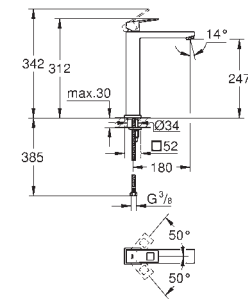

23 406 000 Economie d'eau Chromé 287,00
23 406 DC0 Economie d'eau Supersteel 402,00
23 406 AL0 Economie d'eau Hard Graphite brossé 459,00

Eurocube
Mitigeur monocommande Lavabo Taille XL
Monotrou sur plage
Levier de commande métallique
Version rehaussée
GROHE SilkMove Cartouche en céramique 28 mm
Limiteur de température ajustable
GROHE StarLight Chrome éclatant et durable
GROHE EcoJoy SpeedClean mousseur 5 l/min
GROHE FastFixation Plus installation ultra rapide
Corps lisse
Flexibles de raccordement souples