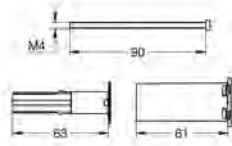

14 058 000

42,60

Set d'extension universel thermostatique 2 poignées, 25 mm
Pour thermostatique 2 poignées encastré. A associer avec GROHE Rapido SmartBox