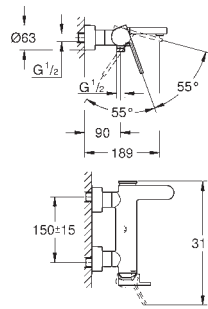

GROHE Plus
Mitigeur monocommande Bain / Douche
Montage mural apparent
Levier de commande métallique
GROHE SilkMove Cartouche en céramique 35 mm avec limiteur de température
GROHE StarLight Chrome éclatant et durable
Inverseur automatique pour 2 sorties
Mousseur laminaire
1 sortie 1/2"
Clapet anti-retour intégré
Raccords S à rosaces
Protégé contre les retours d'eau