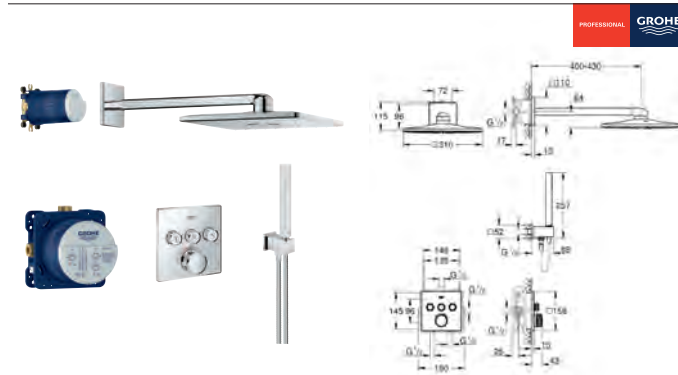

34 804 000		Chromé	1 383,00

Grotherm SmartControl
Set de douche Rainshower SmartActive 310 Cube

Composé de :
Thermostatique encastré avec 3 sorties
Set Grotherm SmartControl pour installation finale (29 126 000)
GROHE Rapido SmartBox (35 604)
Set douche de tête Rainshower SmartActive 310 Cube (26 479 000) incluant:
-Douche de tête 2 jets, bras de douche horizontal 400 mm -Corps encastré pour douche de tête (26 483 000)
Douchette Euphoria Cube (27 698 000)
Support de douche mural Euphoria Cube
Rotaflex flexible 1500 mm (28 417 000)