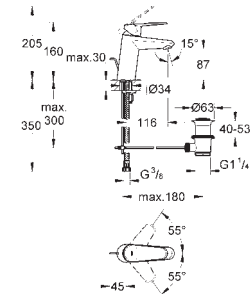

33 183 002

Chromé

167,00

Eurodisc Cosmopolitan
Mitigeur monocommande Lavabo
Taille S

Monotrou sur plage
Levier de commande métallique
GROHE SilkMove Cartouche en céramique 35 mm
GROHE StarLight Chrome éclatant et durable
GROHE FastFixation Plus installation ultra rapide
Tirette et garniture de vidage 1-1/4"
Flexibles de raccordement souples
Limiteur de température en option (46375)