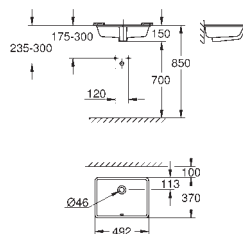

39 480 00H

Blanc alpin

238,00

Cube Ceramic

Vasque à encastrer par dessous 50 cm

Avec trop-plein

492 x 370 mm

Set de fixation inclus

Porcelaine vitrifiée

PureGuard : traitements anti-calcaire et anti-bactérien

Conditionnement unitaire