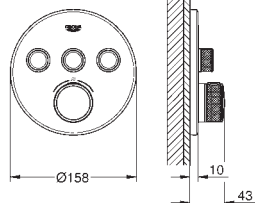

GROHE FAÇADES THERMOSTATIQUES

Article n° Couleur Prix (€)

29 121 000	E3/1C1A1U3	Chromé	562,00
29 121 DC0		Supersteel	787,00
29 121 GL0		Cool sunrise	844,00
29 121 GN0		Cool Sunrise brossé	900,00
29 121 DA0		Warm Sunset	844,00
29 121 DL0		Warm Sunset brossé	900,00
29 121 A00		Hard Graphite	844,00
29 121 AL0		Hard Graphite brossé	900,00

Grotherm SmartControl

Thermostatique pour installation encastrée 3 sorties

A associer impérativement avec :

GROHE Rapido corps encastré SmartBox 35 604 000

Rosace murale en métal avec **GROHE FastFixation**, ajustable rétroactivement de 6°

GROHE StarLight Chrome éclatant et durable

Bouton poussoir **SmartControl** pour ON-OFF, tourner pour régler le débit

Pictogrammes échangeables

GROHE TurboStat Régulation de la température quasi-instantanée et sécurité anti-brûlures en cas de coupure d'eau froide

GROHE ProGrip avec surface moletée

GROHE SafeStop butée à 38°C

GROHE SafeStop Plus limiteur de température à 43°C ou 46°C (livré non monté)

Clapets anti-retour et filtres intégrés

Sorties multiples pouvant être utilisées simultanément

Livré sans corps encastré

Debit :

sortie A = 23 l/min

sortie B = 27 l/min

sortie C = 23 l/min

sortie A + B = 33 l/min

sortie A + B + C = 36 l/min

29 122 000		Chromé	343,00
29 122 DC0		Supersteel	480,00
29 122 GL0		Cool sunrise	515,00
29 122 GN0		Cool Sunrise brossé	549,00

29 122 DA0		Warm Sunset	515,00
29 122 DL0		Warm Sunset brossé	549,00

29 122 A00		Hard Graphite	515,00
29 122 AL0		Hard Graphite brossé	549,00