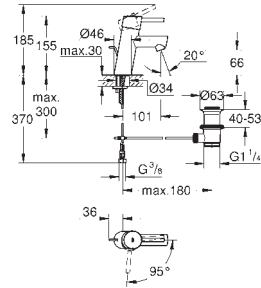

23 380 10E E00Ch3A3U3 Economie d'eau Chromé 132,00

Concetto
Mitigeur monocommande Lavabo
Taille S
Monotrou sur plage
Levier de commande métallique
GROHE SilkMove ES Cartouche en céramique 28 mm avec économie d'énergie ouverture eau froide au centre avec limiteur de température
GROHE StarLight Chrome éclatant et durable
GROHE EcoJoy mousseur 5 l/min
GROHE FastFixation installation rapide
Tirette et garniture de vidage 1-1/4"
Flexibles de raccordement souples

23 385 10E E00Ch3A3U3 Economie d'eau Chromé 126,00
Version - Corps lisse