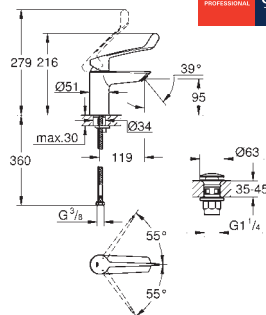

23 985 003

Sécurité thermostatique

Chromé

167,00

Eurosmart
Mitigeur monocommande Lavabo
Taille M
Sécurité anti-brûlure thermostatique
Température maximale d'écoulement réglable
Désinfection thermique sans ré-ajustement de la température
Inclus clef de déverrouillage pour désinfection thermique
Monotrou sur plage
Lever de commande long métallique
GROHE SilkMove Cartouche en céramique 28 mm
Limiteur de débit ajustable
GROHE Zero conduit d'eau isolé sans plomb ni nickel
Clapets anti-retour intégrés
Filtres intégrés
GROHE EcoJoy brise-jet laminaire 4.2 l/min
GROHE FastFixation installation rapide
Corps lisse
Flexibles de raccordement souples
Différentiel de pression max 5:1
Version GROHE Professional

nouveau