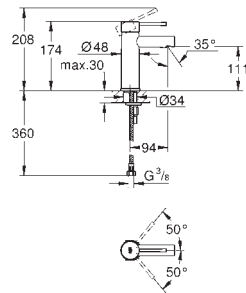

34 813 001 Economie d'eau Chromé 152,00

Essence
Mitigeur monocommande Lavabo
Taille S
Monotrou sur plage
Levier de commande métallique
GROHE SilkMove Cartouche en céramique 28 mm avec limiteur de température
GROHE StarLight Chrome éclatant et durable
GROHE EcoJoy mousseur 5 l/min
GROHE FastFixation Plus installation ultra rapide
Corps lisse
Flexibles de raccordement souples
Version GROHE Professional