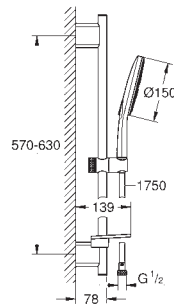

GROHE RAINSHOWER SMARTACTIVE

Article n°

Couleur

Prix (€)

26 592 LSO

Economie d'eau

Blanc

191,00

Rainshower SmartActive 150

Ensemble de douche 3 jets avec barre

Composé de :

Douchette à main Rainshower SmartActive 150 (26 554)

Barre de douche 600 mm

Avec supports muraux métalliques

Flexible Silverflex 1750 mm (28 388 000)

GROHE EasyReach porte savon

GROHE EcoJoy débit limité inférieur à 9.5 l/min

GROHE DreamSpray jet parfaitement uniforme

GROHE StarLight éclatant et durable

GROHE FastFixation Plus Distance ajustable pour adapter les supports muraux aux perçages déjà existants

GROHE TileFix Profondeur d'installation ajustable pour un alignement avec le carrelage

Procédé anti-calcaire **SpeedClean**

Inner WaterGuide, longévité maximale

Système anti-torsion

Adapté pour les chauffe-eaux instantanés