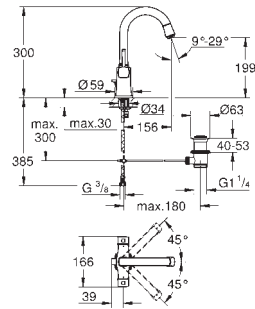

21 107 000 Economie d'eau
21 107 IGO Economie d'eau

Chromé 422,00
Chromé/doré 548,00

Grandera
Mélangeur lavabo 1/2" Taille L
Monotrou sur plage
Robinets eau chaude/eau froide, avec têtes céramique 1/2" - 90°
GROHE StarLight Chrome éclatant et durable
GROHE EcoJoy économie d'eau
GROHE AquaGuide mousseur ajustable 5 l/min
Bec mobile
Tirette et garniture de vidage 1-1/4"
Flexibles de raccordement souples