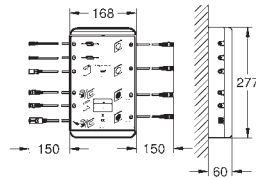

GROHE F-DIGITAL DELUXE

Article n°

Couleur

Prix (€)

36 397 000

1 082,00

GROHE F-digital Deluxe

Unité de base 2.0 Bluetooth (BCU V2.0)

Pour connecter les modules lumière, son et vapeur

Composé de :

- 2 prises de connexion, chacune pour une paire de modules son (36360000)
- 2 prises de connexion, chacune pour une paire de module lumière (36359000) ou 1 plafonnier (27865000) avec lumière intégrée
- 2 prises de connexion pour un module vapeur (36 362 000 ou 36 368 000), incluant 1 connexion pour le générateur de vapeur et 1 connexion pour le capteur de température
- 2 prises de connexion pour l'alimentation électrique (max. 4 appareils lumière/son par alimentation électrique)

2 prises pour l'unité Bluetooth

Marquage de conformité CE

Doit être accessible en cas d'intervention

Option: l'unité de base peut être placée dans un équipement supplémentaire (36367000)

Une éco-participation EEE est comprise dans ce prix