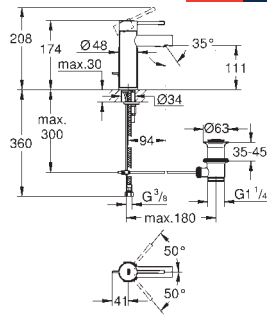

24 175 001 Economie d'eau Chromé 157,00

Essence
Mitigeur monocommande Lavabo
Taille S
Monotrou sur plage
Levier de commande métallique
GROHE SilkMove Cartouche en céramique 28 mm avec limiteur de température
GROHE StarLight Chrome éclatant et durable
GROHE EcoJoy mousseur 5 l/min
GROHE FastFixation Plus installation ultra rapide
Tirette et garniture de vidage 1-1/4"
Flexibles de raccordement souples
Version GROHE Professional