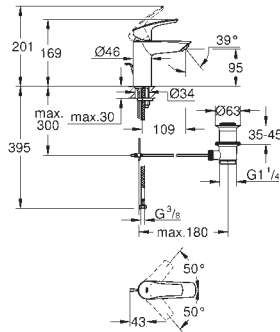

Eurosmart

Mitigeur monocommande Lavabo

Taille S

Monotrou sur plage

Levier de commande métallique

GROHE SilkMove Cartouche en céramique 28 mm

Limiteur de débit ajustable

avec limiteur de température

GROHE StarLight Chrome éclatant et durable

GROHE EcoJoy mousseur 5 l/min

GROHE Zero conduit d'eau isolé sans plomb ni nickel

GROHE FastFixation installation rapide

Flexibles de raccordement souples

Tirette et garniture de vidage 1-1/4"

Version **GROHE Professional**

Version corps lisse sans vidage

32 467 003

Economie d'eau

Chromé

76,00

nouveau

32 926 003

E00Ch3A3U3 Economie d'eau

Chromé

81,50