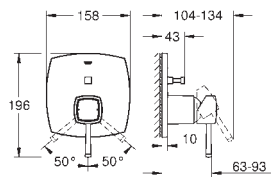

Grandera
Mitigeur monocommande 2 sorties avec inverseur
A associer impérativement avec :
GROHE Rapido corps encastré SmartBox 35 604 000
GROHE SilkMove Cartouche en céramique 46 mm
GROHE StarLight Chrome éclatant et durable
GROHE FastFixation Rosace murale avec fixation cachée
Rosace en métal, ajustable rétroactivement de 6°
Lever de commande métallique
Inverseur 2 sorties
Débit: sortie B = 27 l/min, sortie C = 27 l/min
Livré sans corps encastré

35 604 000 78,50
GROHE Rapido SmartBox Corps encastré universel
Version GROHE Professional

19 936 000 Chromé 1 084,00
19 936 IGO Chromé/doré 1 409,00