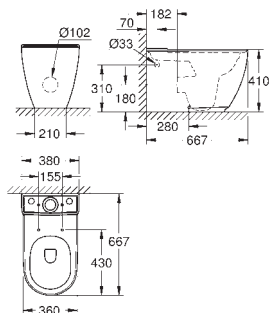

39 572 00H

Blanc alpin

419,00

Essence

Cuvette WC à poser

WC à poser

Évacuation universelle

Chasse d'eau

Sans bride

Volume de chasse 3/4.5 l

Set de fixation inclus

Réservoir de chasse à commander séparément

Porcelaine vitrifiée

Entièrement caréné avec fixations invisibles

PureGuard : traitements anti-calcaire et anti-bactérien

Compatible avec siège abattant WC 39576000 (sans frein de chute) ou siège

abattant WC 39577000 (frein de chute)

Conditionnement unitaire