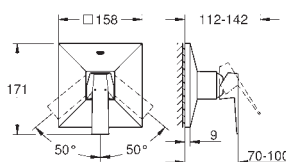

Allure Brilliant
Mitigeur monocommande 1 sortie
A associer impérativement avec :
GROHE Rapido corps encastré SmartBox 35 604 000
GROHE SilkMove Cartouche en céramique 46 mm
GROHE StarLight Chrome éclatant et durable
GROHE FastFixation Rosace murale avec fixation cachée
Rosace en métal, ajustable rétroactivement de 6°
Débit: sortie B ou C = 30 l/min
Livré sans corps encastré

35 604 000 78,50
GROHE Rapido SmartBox Corps encastré universel
Version GROHE Professional

24 072 000 **Chromé** 386,00
24 072 DC0 **Supersteel** 540,00
24 072 AL0 **Hard Graphite** 618,00
brossé