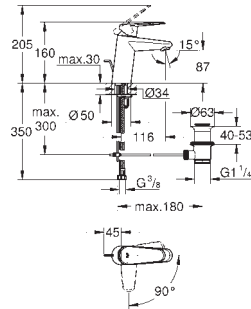

GROHE EURODISC COSMOPOLITAN

Article n°

Couleur

Prix (€)

23 384 20E E00Ch3A3U3 Economie d'eau Chromé 167,00

Eurodisc Cosmopolitan
Mitigeur monocommande Lavabo
Taille S

Monotrou sur plage
Levier de commande métallique
GROHE SilkMove ES, Cartouche en céramique 35 mm avec économie d'énergie
ouverture eau froide au centre
Limiteur de température ajustable
GROHE StarLight Chrome éclatant et durable
GROHE EcoJoy mousseur 5 l/min
GROHE FastFixation Plus installation ultra rapide
Tirette et garniture de vidage 1-1/4"
Flexibles de raccordement souples

23 382 20E E00Ch3A3U3 Economie d'eau Chromé 161,00
Version - Corps lisse