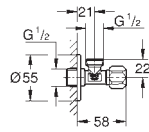

# GROHE ROBINETS D'ARRÊT ÉQUERRE

Article n°

Couleur

Prix (€)

22 025 000

Chromé

4,71