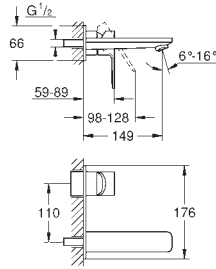

Article n° Couleur Prix (€)

19 409 001	Economie d'eau	Chromé	248,00
19 409 DC1	Economie d'eau	Supersteel	348,00
19 409 AL1	Economie d'eau	Hard Graphite brossé	397,00

Lineare
Mitigeur monocommande 2 trous lavabo
Taille M
Montage mural apparent
A associer impérativement avec :
23 571 - Corps encastré pour ensemble mural 2 trous
Livré sans le corps encastré
Rosace en métal
Levier de commande métallique
GROHE StarLight Chrome éclatant et durable
GROHE EcoJoy mousseur 5 l/min
GROHE AquaGuide mousseur ajustable
Entraxe 110 mm
Saillie 149 mm

23 444 001	Economie d'eau	Chromé	269,00
23 444 DC1	Economie d'eau	Supersteel	376,00
23 444 AL1	Economie d'eau	Hard Graphite brossé	430,00