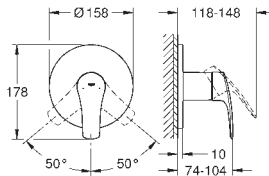

Eurosmart

Mitigeur monocommande 1 sortie

A associer impérativement avec :

GROHE Rapido corps encastré SmartBox 35 604 000

GROHE SilkMove Cartouche en céramique 46 mm

GROHE StarLight Chrome éclatant et durable

GROHE FastFixation Rosace murale avec fixation cachée

Rosace en métal, ajustable rétroactivement de 6°

Levier de commande métallique

Débit: sortie B ou C = 30 l/min

Livré sans corps encastré

Version GROHE Professional

35 604 000

GROHE Rapido SmartBox Corps encastré universel

Version GROHE Professional

78,50

nouveau

24 043 003

E3/1C1A2U3

Chromé

129,00