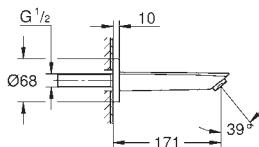

Eurosmart

Bec Bain déverseur

Montage mural apparent

GROHE StarLight Chrome éclatant et durable

Mousseur

Filetage extérieur 1/2"

Saillie 171 mm

Version GROHE Professional