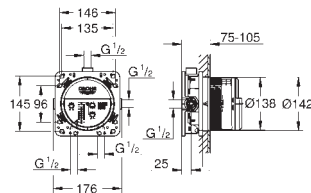

35 604 000 78,50

GROHE Rapido SmartBox

Corps encastré universel 1/2

3 sorties 1/2"

2 entrées en dessous 1/2"

Profondeur d'installation 75-105 mm

Unité de raccordement en laiton

Bouchon de rinçage pré-monté

Corps encastré stable et protection

Nombreux points de fixation pour une pose en applique, par l'arrière d'une cloison ou en cloison légère

Joint d'étanchéité

Sans façade

Version GROHE Professional