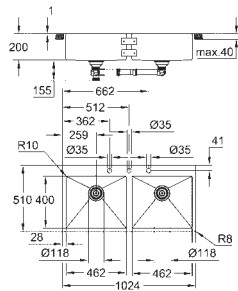

31 585 SD1

Inox

1 001,00

K800

Évier en acier inoxydable

Modèle : K800 120-S 102.4/51 2.0

Type d'installation : A encastrer par dessus ou affleurant

Matière : acier inoxydable AISI 304 (18/10)

Épaisseur du matériau : 1 mm

GROHE StarLight éclatant et durable

Finition Satin

GROHE Whisper

Taille min. du meuble : 1200 mm

Dimensions : 1024 x 510 mm

1 bac : 462 x 400 x 200 mm

1 bac : 462 x 400 x 200 mm

GROHE FastFixation installation rapide

Découpe (à encastrer) : 1009 x 495 mm

Vidage : Ø 3.5"/90 mm vidage automatique avec panier

Inclus : vidage automatique, siphon, bonde, kit de montage

En option : Vidage automatique (40 986 SD0)

Quantité d'éléments de fixation inclus (à encastrer par dessus): 10