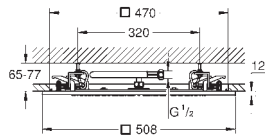

Rainshower F-Series 20"

Plafonnier douche 1 jet

Pluie

508 x 508 mm

Métal

Raccords filetés 1/2"

GROHE DreamSpray jet parfaitement uniforme

GROHE StarLight Chrome éclatant et durable

Procédé anti-calcaire **SpeedClean**

27 863 000

Chromé

670,00