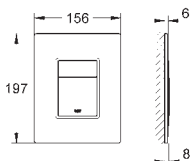

Noir

249,00

38 845 MF0

Chromé/daVinci  
satin

249,00

**Skate Cosmopolitan  
Plaque de commande**

Finition en verre  
Double touche interrompable  
**Pour mécanisme pneumatique AV1**  
Montage horizontal ou vertical  
156 x 197 mm