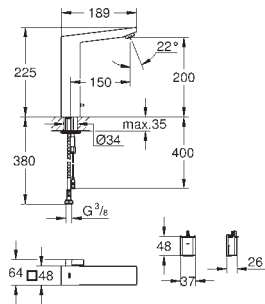

36 441 000

Economie d'eau

Chromé

732,00

36 441 DC0

Economie d'eau

Supersteel

951,00

36 441 AL0

Economie d'eau

Hard Graphite
brossé

1 098,00

Eurocube E

Mitigeur lavabo infrarouge avec limiteur de température ajustable

Avec capteur infra-rouge, communication bi-directionnelle pour la configuration et la maintenance

Pile lithium 6V, type CR-P2

Durée de vie des piles : environ 7 ans (150 activations par jour)

GROHE StarLight Chrome éclatant et durable

Jet laminaire 5l/min

Flexibles de raccordement souples

Clapets anti-retour

Filtres intégrés

Avec électrovanne intégrée

Batterie externe

Système de montage rapide

Voyant indicateur pile déchargée

7 programmes paramétrés:

Rinçage automatique

Désinfection thermique

Mode nettoyage

Fonctions additionnelles et paramétrages précis par la télécommande 36 407

Marquage de conformité CE

Classe acoustique groupe 1 (DIN 4109)

Indice de protection de la robinetterie : IP 59K

Une éco-participation EEE est comprise dans ce prix