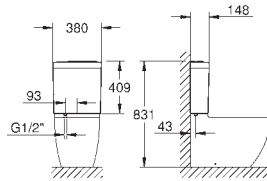

GROHE BAU CERAMIC

Article n°

Couleur

Prix (€)

nouveau

39 912 000

Blanc alpin

105,00

Bau Ceramic

Réservoir de chasse apparent

Alimentation par le dessous
Alimentation et évacuation cachés
Mécanisme de chasse inclus
Porcelaine vitrifiée

Conditionnement unitaire

Disponible à partir du 2nd trimestre 2022

nouveau