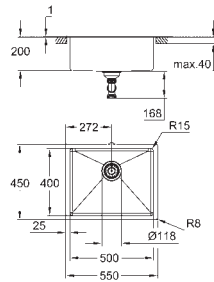

31 574 SD1

Inox

278,00

K700U

Évier en acier inoxydable

Modèle: K700U 60-S 54.4/44.4 1.0

Montage : à encastrer par dessus ou par dessous ou affleurant

Matière : acier inoxydable AISI 304 (18/10)

Épaisseur du matériau : 1 mm

GROHE StarLight éclatant et durable

Finition Satin

GROHE Whisper

Taille min. du meuble: 600 mm

Dimensions : 550 x 450 mm

1 bac : 500 x 400 x 200 mm

GROHE FastFixation installation rapide

Découpe: 500 x 400 mm

Vidage : panier Ø 3,5"/90 mm

Inclus : vidage, siphon, bonde, kit de montage

En option : Vidage automatique (40 986 SD0)

quantité d'éléments de fixation inclus (à encastrer par dessus) : 8

Total des fixations fournies : 8