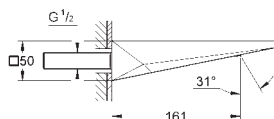

13 299 000
13 299 DC0
13 299 AL0

Chromé
Supersteel
Hard Graphite
brossé

316,00
443,00
506,00

Allure Brilliant
Bec Bain déverseur
Montage mural apparent
GROHE StarLight Chrome éclatant et durable
Saillie 160 mm
Bec avec mousseur intégré