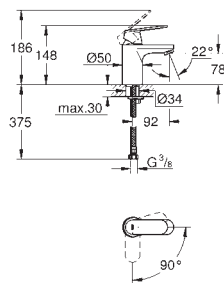

23 376 00E

E00Ch3A3U3 Economie d'eau

Chromé

93,50

Eurosmart Cosmopolitan
Mitigeur monocommande Lavabo
Taille S

Monotrou sur plage
Levier de commande métallique
GROHE SilkMove ES, Cartouche en céramique 35 mm avec économie d'énergie
ouverture eau froide au centre
Limiteur de température ajustable
GROHE StarLight Chrome éclatant et durable
GROHE EcoJoy mousseur 5 l/min
GROHE FastFixation installation rapide
Corps lisse
Flexibles de raccordement souples