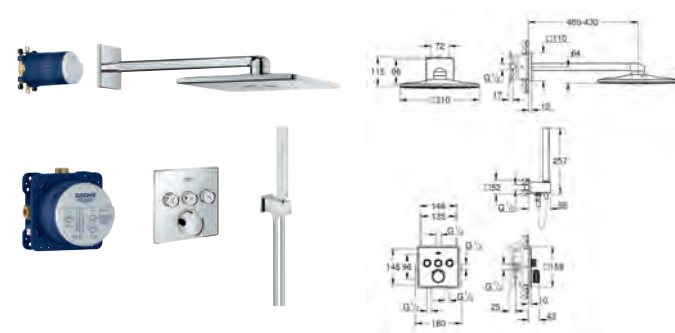

Douchette Euphoria Cosmopolitan Stick (27 367)

Support mural Rainshower (27 074 000)

Raccord mural Rainshower 1/2" (27 057 000)

Flexible de douche Silverflex 1500 mm (28 364)

34 712 000

Chromé

1 282,00

**SmartControl  
Set de douche**