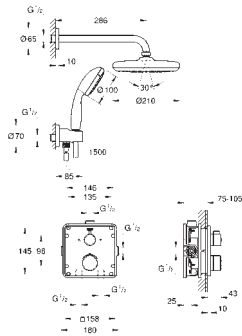

GROHE KITS ENCASTRÉS

Article n°

Couleur

Prix (€)

ENCASTRÉS

34 729 000

Chromé

671,00

Grotherm

Set de douche avec Tempesta 210

Composé de :

- Façade Grotherm avec Aquadimmer (24 079)
- GROHE Rapido corps encastré SmartBox 35 604 000
- Douche de tête Tempesta 210 8 l/min (26 410)
- Bras de douche Rainshower 286 mm (28 576)
- Douchette Tempesta 100 II (27 597)
- Coude à encastrer (28 628)
- Flexible Rotaflex 1500 mm (28 409)