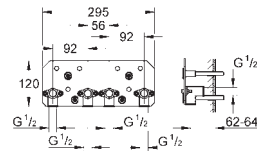

Rainshower F-Series 15"

Corps encastré

Utiliser avec la douche de tête multi-jets Rainshower F 15"

295 mm (largeur) x 121 mm (hauteur) x 181 mm (profondeur)

Profondeur maxi d'installation : 91 mm

Épaisseur minimum du mur: pas moins de 200 mm

Construction complète en métal

Conduit d'eau : laiton

Connexions 1/2"

27 939 001

Chromé

3 056,00