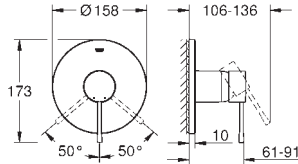

Article n° Couleur Prix (€)

	24 168 001	Chromé	161,00
	24 168 DC1	Supersteel	225,00
	24 168 GL1	Cool sunrise	241,00
	24 168 GN1	Cool Sunrise brossé	257,00
	24 168 DA1	Warm Sunset	241,00
	24 168 DL1	Warm Sunset brossé	257,00
	24 168 A01	Hard Graphite	241,00
	24 168 AL1	Hard Graphite brossé	257,00

Essence
Mitigeur monocommande 1 sortie
A associer impérativement avec :
GROHE Rapido SmartBox (35 604)
GROHE SilkMove Cartouche en céramique 46 mm
GROHE StarLight Chrome éclatant et durable
GROHE FastFixation Rosace murale avec fixation cachée
Rosace en métal, ajustable rétroactivement de 6°
Levier de commande métallique
Débit: sortie B ou C = 30 l/min
Livré sans corps encastré
Version GROHE Professional

35 604 000		78,50

GROHE Rapido SmartBox Corps encastré universel
Version GROHE Professional