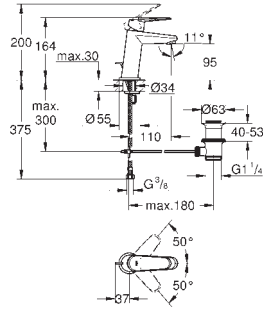

GROHE EURODISC COSMOPOLITAN

Article n°

Couleur

Prix (€)

23 049 002

Chromé

167,00

Eurodisc Cosmopolitan
Mitigeur monocommande Lavabo
Taille S

Monotrou sur plage
Levier de commande métallique
GROHE SilkMove Cartouche en céramique 28 mm
GROHE StarLight Chrome éclatant et durable
GROHE FastFixation Plus installation ultra rapide
Tirette et garniture de vidage 1-1/4"
Flexibles de raccordement souples