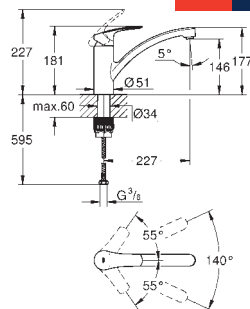

33 281 DC3 Supersteel 137,00

Eurosmart
Mitigeur monocommande Evier
Bec bas
Monotrou sur plage
GROHE StarLight éclatant et durable
GROHE SilkMove Cartouche en céramique 35 mm
Limiteur de température intégré
Bec moulé pivotant
Zone de rotation 140°
GROHE Zero conduit d'eau isolé sans plomb ni nickel
Mousseur avec fente, pour un remplacement sans outil
Flexibles de raccordement souples 3/8"
GROHE FastFixation Plus installation ultra rapide