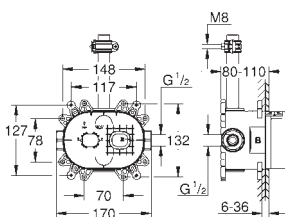

GROHE DOUCHES DE TÊTE

Article n° Couleur Prix (€)

26 566 000	Economie d'eau	Chromé	384,00
26 566 DC0	Economie d'eau	Supersteel	652,00
26 566 GN0	Economie d'eau	Cool Sunrise brossé	768,00
26 566 DL0	Economie d'eau	Warm Sunset brossé	768,00
26 566 A00	Economie d'eau	Hard Graphite	729,00
26 566 AL0	Economie d'eau	Hard Graphite brossé	768,00

Rainshower Mono 310 Cube
Ensemble douche de tête et bras plafonnier 142 mm, 1 jet
Composé de :
Douche de tête Rainshower 310
1 jet :
GROHE PureRain
Bras de douche Rainshower 142 mm (27 485)
GROHE EcoJoy débit limité inférieur à 9.5 l/min
GROHE DreamSpray jet parfaitement uniforme
GROHE StarLight Chrome éclatant et durable
Procédé anti-calcaire **SpeedClean**
Inner WaterGuide, longévité maximale

26 254 000 Chromé 610,00

Rainshower Duo 360
Ensemble douche de tête et bras 450 mm, 2 jets
Composé de :
Douche de tête Rainshower Duo 360, chromé
2 jets :
Jets GROHE Pure Rain/GROHE Rain O² et Massage Trio
Bras de douche horizontal 450 mm
GROHE DreamSpray jet parfaitement uniforme
GROHE StarLight Chrome éclatant et durable
Procédé anti-calcaire **SpeedClean**
Inner WaterGuide, longévité maximale
Nécessite un corps encastré 26 264 001 - à commander séparément

* A ajuster lors de la première installation, paramétrage d'usine : GROHE PureRain

26 254 LS0 Blanc 610,00
Version douche de tête avec diffuseur blanc

26 264 001 111,00

Rainshower 360
Corps encastré pour douche de tête 1/2
Entrées et sorties 1/2"
Points de fixation muraux
Boîtier étanche
Couvercle de protection amovible avec information d'installation

28 778 000 Chromé 646,00