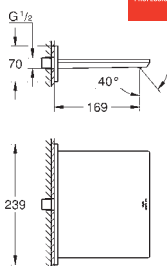

13 317 001

13 317 GN1

Chromé 1 404,00

Cool Sunrise 2 247,00

brossé

Warm Sunset 2 247,00

brossé

Hard Graphite 2 106,00

13 317 DL1

13 317 A01

Allure

Bec cascade pour bain ou douche

Montage mural apparent
Avec plaque de verre
GROHE StarLight Chrome éclatant et durable
Saillie 169 mm

nouveau