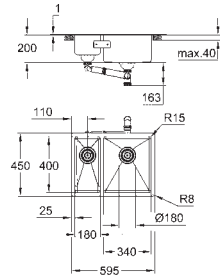

31 576 SD1

Inox

318,00

K700U

Évier en acier inoxydable

Modèle : K700U 60-S 59.5/45 1.5 rh

Montage : à encastrer par dessus ou par dessous ou affleurant

Matière : acier inoxydable AISI 304 (18/10)

Épaisseur du matériau : 1 mm

GROHE StarLight éclatant et durable

Finition Satin

GROHE Whisper

Taille min. du meuble: 600 mm

Dimensions : 595 x 450 mm

1 bac : 340 x 400 x 200 mm

Demi bac : 180 x 400 x 140 mm

GROHE FastFixation installation rapide

Installation à droite

Découpe (à encastrer par dessous) : 547 x 402 mm (R16)

Découpe (à encastrer par dessus) : 580 x 435 mm

Vidage : panier Ø 3,5"/90 mm

Inclus : vidage, siphon, bonde, kit de montage

En option : Vidage automatique (40 986 SD0)

quantité d'éléments de fixation inclus (à encastrer par dessus) : 6

Total des fixations fournies : 8