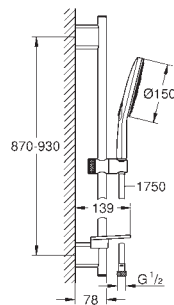

26 594 LSO

Economie d'eau

Blanc

196,00

Rainshower SmartActive 150

Ensemble de douche 3 jets avec barre

Composé de :

Douchette à main Rainshower SmartActive 150 (26 554)

Barre de douche 900 mm

Avec supports muraux métalliques

Flexible Silverflex 1750 mm (28 388 000)

GROHE EasyReach porte savon

GROHE EcoJoy débit limité inférieur à 9.5 l/min

GROHE DreamSpray jet parfaitement uniforme

GROHE StarLight éclatant et durable

GROHE FastFixation Plus Distance ajustable pour adapter les supports muraux aux perçages déjà existants

GROHE TileFix Profondeur d'installation ajustable pour un alignement avec le carrelage

Procédé anti-calcaire **SpeedClean**

Inner WaterGuide, longévité maximale

Système anti-torsion