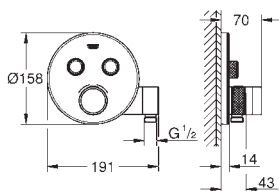

GROHE FAÇADES THERMOSTATIQUES

Article n° Couleur Prix (€)

29 119 000	E3/1C1A1U3	Chromé	520,00
29 119 DC0		Supersteel	728,00
29 119 GL0		Cool sunrise	780,00
29 119 GN0		Cool Sunrise brossé	832,00
29 119 DA0		Warm Sunset	780,00
29 119 DL0		Warm Sunset brossé	832,00
29 119 A00		Hard Graphite	780,00
29 119 AL0		Hard Graphite brossé	832,00

Grotherm SmartControl

Thermostatique pour installation encastrée 2 sorties

A associer impérativement avec :

GROHE Rapido corps encastré SmartBox 35 604 000

Rosace murale en métal avec **GROHE FastFixation**, ajustable rétroactivement de 6°

GROHE StarLight Chrome éclatant et durable

Bouton poussoir **SmartControl** pour ON-OFF, tourner pour régler le débit

Pictogrammes échangeables

GROHE TurboStat Régulation de la température quasi-instantanée et sécurité anti-brûlures en cas de coupure d'eau froide

GROHE ProGrip avec surface moletée

GROHE SafeStop butée à 38°C

GROHE SafeStop Plus limiteur de température à 43°C ou 46°C (livré non monté)

Clapets anti-retour et filtres intégrés

Sorties multiples pouvant être utilisées simultanément

Livré sans corps encastré

29 120 000	E3/1C1A1U3	Chromé	624,00

Grotherm SmartControl

Thermostatique pour installation encastrée 2 sorties

A associer impérativement avec :

GROHE Rapido corps encastré SmartBox 35 604 000

Rosace murale en métal avec **GROHE FastFixation**, ajustable rétroactivement de 6°

GROHE StarLight Chrome éclatant et durable

Bouton poussoir **SmartControl** pour ON-OFF, tourner pour régler le débit

Pictogrammes échangeables

GROHE TurboStat Régulation de la température quasi-instantanée et sécurité anti-brûlures en cas de coupure d'eau froide

GROHE ProGrip avec surface moletée

GROHE SafeStop butée à 38°C