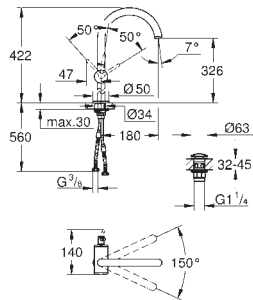

32 647 003	Economie d'eau	Chromé	557,00
32 647 DC3	Economie d'eau	Supersteel	780,00
32 647 GL3	Economie d'eau	Cool sunrise	836,00
32 647 DA3	Economie d'eau	Warm Sunset	836,00
32 647 AL3	Economie d'eau	Hard Graphite brossé	891,00

Atrio
Mitigeur monocommande Lavabo Taille XL
Monotrou sur plage
Version rehaussée
GROHE SilkMove Cartouche en céramique 28 mm
avec limiteur de température
GROHE StarLight Chrome éclatant et durable
GROHE EcoJoy 5 l/min mousseur laminaire
Bec C avec mousseur
Bonde de vidage clic clac 1 1/4"
Flexibles de raccordement souples