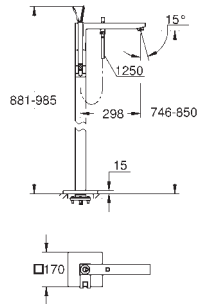

GROHE EUROCUBE JOY

Article n°

Couleur

Prix (€)

23 667 001

Chromé

1 541,00

Eurocube Joy

Mitigeur monocommande Bain/Douche hors sol

A associer impérativement avec :

45 984 001

Livré sans corps encastré

GROHE FeatherControl cartouche Joystick

GROHE StarLight éclatant et durable

Inverseur automatique pour 2 sorties

Douchette Euphoria Cube+ 6,6 l/min

Flexible Silverflex 1250 mm (28 362)

saillie 298 mm

Clapet anti-retour intégré

Avec support de douchette

Protégé contre les retours d'eau