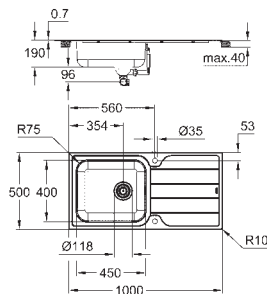

31 563 SD1

Inox

251,00

K500

Évier en acier inoxydable

Modèle : K500 60-S 100/50 1.0 rev

Type d'installation : A encastrer par dessus ou affleurant

Matière : acier inoxydable AISI 304 (18/10)

Épaisseur du matériau : 0.7 mm

GROHE StarLight éclatant et durable

Finition Satin

GROHE Whisper

Taille min. du meuble: 600 mm

Dimensions : 1000 x 500 mm

1 bac : 450 x 400 x 180 mm

GROHE FastFixation installation rapide

Installation : égouttoir à gauche ou à droite

Découpe (à encastrer) : 982 x 482 mm

Trous de perçage : 2 x 35 mm

Vidage : Ø 3.5"/90 mm vidage automatique avec panier

Inclus : vidage automatique, siphon, bonde, kit de montage

En option : Vidage automatique (40 986 SD0)