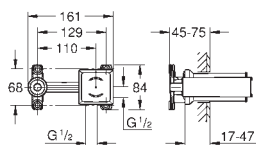

GROHE ALLURE BRILLIANT

Article n° Couleur Prix (€)

23 200 002 233,00

Corps encastré pour mitigeur monocommande
Montage 2 trous
Montage encastré
Livré sans façade
GROHE SilkMove Cartouche en céramique 35 mm
Installation avec bec à gauche ou à droite
Profondeur d'encastrément 45 à 75 mm
Corps Laiton
Gabarit d'encastrément
Etanchéité sous carrelage du mur
Avec natte d'étanchéité