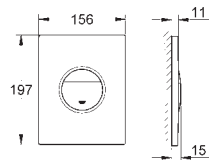

**Nova Cosmopolitan
Plaque de commande**

Double touche interrompable
Pour mécanisme pneumatique AV1
Montage horizontal ou vertical
156 x 197 mm

En ABS
GROHE StarLight Chrome éclatant et durable

GROHE EcoJoy économie d'eau
pour Rapid SL et réservoirs Uniset GD 2
Pour le montage sur bâti Rapid SLX, commander la trappe de visite 66 791 000
(vendu séparément)

38 845 LS0

Blanc

249,00

38 845 KS0

Noir

249,00

38 845 MF0

Chromé/daVinci
satin

249,00