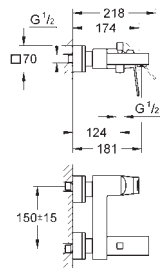

23 140 000
23 140 DC0
23 140 AL0

Chromé 272,00
Supersteel 436,00
Hard Graphite
brossé 490,00

Eurocube
Mitigeur monocommande Bain / Douche
Montage mural apparent
Levier de commande métallique
GROHE SilkMove Cartouche en céramique 46 mm
GROHE StarLight Chrome éclatant et durable
Inverseur automatique pour 2 sorties
Clapet anti-retour intégré
Raccords S à rosaces
Limiteur de température en option (46375)