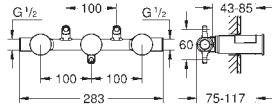

GROHE ATRIO

Article n° Couleur Prix (€)

29 025 002 243,00

Corps encastré 1/2" pour mélangeur 3 trous mural

Pour mélangeur 3 trous mural
Montage encastré
Livré sans façade
Profondeur d'encastrement 43-85 mm
Corps Laiton
Gabarit d'encastrement
Étanchéité sous carrelage du mur
Avec natte d'étanchéité

24 027 003	Chromé	451,00
24 027 DC3	Supersteel	631,00
24 027 GL3	Cool sunrise	677,00
24 027 DA3	Warm Sunset	677,00
24 027 AL3	Hard Graphite brossé	722,00