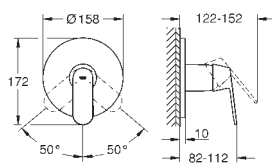

24 044 000

E1C1A3U3

Chromé

125,00

Eurosmart Cosmopolitan Mitigeur monocommande 1 sortie

A associer impérativement avec :
GROHE Rapido corps encastré SmartBox 35 604 000
GROHE SilkMove Cartouche en céramique 46 mm
GROHE StarLight Chrome éclatant et durable
GROHE FastFixation Rosace murale avec fixation cachée
Rosace en métal, ajustable rétroactivement de 6°
Levier de commande métallique
Débit: sortie B ou C = 30 l/min
Livré sans corps encastré

35 604 000

GROHE Rapido SmartBox Corps encastré universel
Version GROHE Professional

78,50