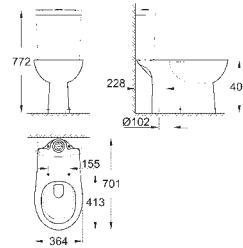

39 429 000 NF 017 Blanc alpin 134,00

Bau Ceramic
Cuvette WC à poser
Chasse d'eau
Sans bride
Sortie verticale
Volume de chasse 3/6L
Set de fixation inclus
Réservoir de chasse à commander séparément
Porcelaine vitrifiée
Compatible avec siège abattant WC 39 492 000 (sans frein de chute), siège abattant WC 39 493 000 (avec frein de chute), siège abattant WC 39 923 000 (ultra-fin et avec frein de chute)
Conditionnement unitaire