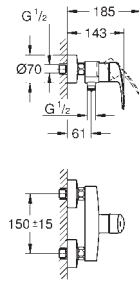

nouveau

32 172 003 E1C2A2U3 Butée 1/2 débit Chromé 89,50

Eurosmart

Mitigeur monocommande Douche

Montage mural apparent

Levier de commande métallique

GROHE SilkMove Cartouche en céramique 35mm avec butée éco 1/2 débit

Limiteur de débit ajustable

avec limiteur de température

GROHE StarLight Chrome éclatant et durable

Clapet anti-retour intégré dans le départ douche 1/2"

Raccords en S

Rosaces métalliques

Protégé contre les retours d'eau

Version **GROHE Professional**

nouveau