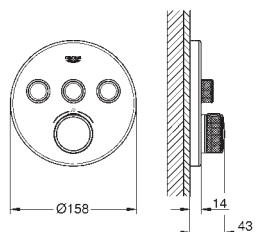

Sorties multiples pouvant être utilisées simultanément

Plaque de verre en moon white

Livré sans corps encastré

29 904 LSO

Blanc

700,00