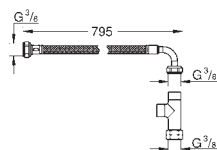

14 074 000 38,90

Set : flexible et T
Pour abattant lavant
Composé de :
T 3/8"
Flexible de raccordement souple
795 mm
3/8" x 3/8"