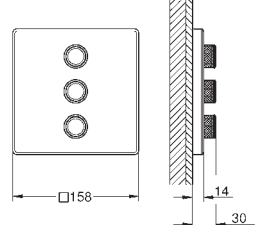

Grotherm SmartControl

Panneau de contrôle 3 sorties

A associer impérativement avec :

GROHE Rapido SmartBox 35 600/35 604/35 601

Rosace murale en métal avec **GROHE FastFixation**,

ajustable rétroactivement de 6°

Ecrou profilé fin de 10 mm

GROHE StarLight éclatant et durable

Bouton poussoir **SmartControl** pour ON-OFF, tourner pour régler le débit

Pictogrammes échangeables

GROHE ProGrip avec surface moletée

Sorties multiples pouvant être utilisées simultanément

Plaque de verre en moon white

Livré sans corps encastré

Réducteur de débit optionnel pour conformité avec CALGreen inclus

29 118 000

Chromé

478,00

29 118 DC0

Supersteel

669,00

29 118 GL0

Cool sunrise

716,00

29 118 GN0

Cool Sunrise

764,00

brossé

29 118 DA0

Warm Sunset

716,00

29 118 DL0

Warm Sunset

764,00

brossé

29 118 A00

Hard Graphite

716,00

29 118 AL0

Hard Graphite

764,00

brossé