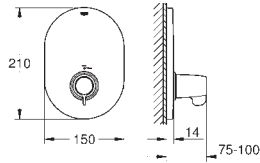

GROHE GROHTHERM SPECIAL

Article n° Couleur Prix (€)

29 096 000 Chromé 222,00

Grotherm Special
Facade pour mitigeur thermostatique
A associer impérativement avec :
35 500 GROHE Rapido T corps encastré universel
Livré sans le corps encastré
Etanchéité rosace et corps
Connexions cachées
Ailettes de poignée ergonomiques en métal
Poignée de température graduée avec stop réglable de 35° à 43° C
Butée de température métallique
Désinfection thermique facile avec clé optionnelle 47 994 000
GROHE StarLight Chrome éclatant et durable
GROHE SafetyPlus

35 500 000 222,00
GROHE Rapido T corps encastré pour mitigeur thermostatique

35 500 000 222,00