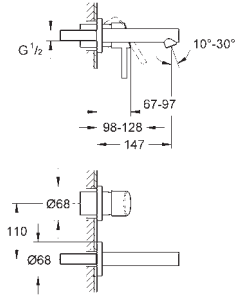

GROHE CONCETTO

Article n° Couleur Prix (€)

19 575 001 Chromé 192,00

Concetto
Mitigeur monocommande 2 trous lavabo
Taille S
Montage mural apparent
A associer impérativement avec :
23 571 - Corps encastré pour ensemble mural 2 trous
Livré sans le corps encastré
Rosace en métal
Lever de commande métallique
GROHE StarLight Chrome éclatant et durable
GROHE AquaGuide mousseur ajustable
Entraxe 110 mm
Saillie 147 mm