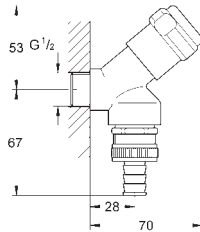

Connexion 1/2"
Montage mural apparent
Modèle incliné
Avec unité de sécurité type HD
Tête de chambre à graisse 1/2" pour connexion flexible refermable
GROHE StarLight Chrome éclatant et durable

41 154 000 Chromé 38,20