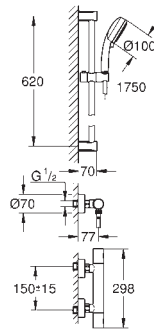

Grohtherm 800 Cosmopolitan

Ensemble de douche thermostatique

Composé de :

Grohtherm 800 Cosmopolitan mitigeur thermostatique douche 1/2" (34 765 000)

Set de douche 2 jets Tempesta Cosmopolitan 100,600 mm (27 578 002)