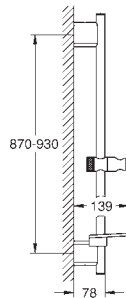

26 603 000

Chromé

102,00

26 603 DC0

Supersteel

184,00

26 603 GL0

Cool sunrise

205,00

26 603 GN0

Cool Sunrise

225,00

26 603 DA0

Warm Sunset

205,00

26 603 DL0

Warm Sunset

225,00

26 603 A00

Hard Graphite

205,00

26 603 AL0

Hard Graphite

225,00

brossé

Rainshower SmartActive

Barre de douche 900 mm

Avec supports muraux métalliques
Curseur et support orientable

GROHE FastFixation Plus distance ajustable pour adapter des supports muraux aux perçages déjà existants

GROHE TileFix Profondeur d'installation ajustable pour un alignement avec le carrelage

GROHE EasyReach porte savon

GROHE StarLight Chrome éclatant et durable