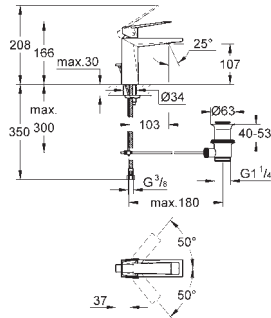

GROHE ALLURE BRILLIANT

Article n° Couleur Prix (€)

23 029 000	Economie d'eau	Chromé	563,00
23 029 DC0	Economie d'eau	Supersteel	788,00
23 029 AL0	Economie d'eau	Hard Graphite brossé	901,00

Allure Brilliant
Mitigeur monocommande Lavabo
Taille M
Monotrou sur plage
GROHE SilkMove Cartouche en céramique 28 mm
Limiteur de température ajustable
GROHE StarLight Chrome éclatant et durable
GROHE EcoJoy débit limité à 5 l/min
GROHE FastFixation installation rapide
Bec avec mousseur intégré
Tirette et garniture de vidage 1-1/4"
Flexibles de raccordement souples

23 033 000	Economie d'eau	Chromé	563,00
23 033 DC0	Economie d'eau	Supersteel	788,00
23 033 AL0	Economie d'eau	Hard Graphite brossé	901,00

Version - Corps lisse

23 109 000	Economie d'eau	Chromé	700,00
23 109 DC0	Economie d'eau	Supersteel	980,00
23 109 AL0	Economie d'eau	Hard Graphite brossé	1 120,00