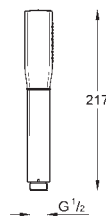

Tête à clapet prémontée en 3/4"  
Gabarit de protection  
Raccordement 3/4"  
Corps Laiton

26 037 001

Economie d'eau

Chromé

111,00

**Grandera Stick**  
**Douchette 1 jet**

Jet : Rain  
Métal  
**GROHE EcoJoy** débit limité 6,6 l/min  
**GROHE DreamSpray** jet parfaitement uniforme  
Inner WaterGuide, longévité maximale  
**GROHE CoolTouch** Minimise les risques de brûlures  
**GROHE StarLight** Chrome éclatant et durable  
Procédé anti-calcaire **SpeedClean**  
Système de montage universel : s'associe avec tous les flexibles de douche  
Débit 7 l/min