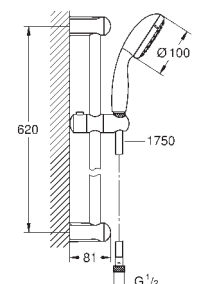

27 924 001 Economie d'eau Chromé 45,10

Tempesta 100
Ensemble de douche 1 jet avec barre
Composé de :
Douchette (27 923 001)
Barre de douche 600 mm (27 523 000)
Flexible Relaxaflex 1750 mm (28 154 001)
GROHE EcoJoy débit limité inférieur à 9.5 l/min
GROHE DreamSpray jet parfaitement uniforme
GROHE StarLight Chrome éclatant et durable
Procédé anti-calcaire **SpeedClean**
Inner WaterGuide, longévité maximale
ShockProof anneau en silicone

27 853 001 Chromé 45,10
Version sans débit réglé