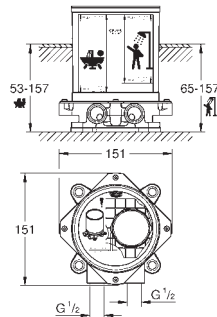

45 984 001			461,00

Platine support 1/2"
Platine support pour bec bain et douche hors sol
Livré sans façade
Plaque d'installation avec ajustement de 360° en horizontal et 3° en vertical
Profondeur d'installation 53-157 mm pour bec bain, compensation de profondeur 104 mm
Profondeur d'installation 65-157 mm pour douche, compensation de profondeur 92 mm
2 raccords femelles 1/2" (eau chaude/eau froide)
Kit de rinçage
Joint d'étanchéité
Livré avec matériel de fixation

nouveau