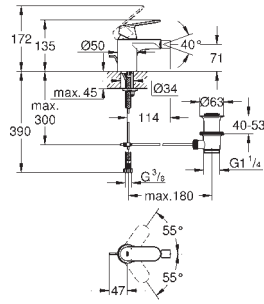

GROHE EUROSMART COSMOPOLITAN

Article n°

Couleur

Prix (€)

32 839 000

Chromé

98,50

Eurosmart Cosmopolitan Mitigeur monocommande Bidet Taille S

Monotrou sur plage
Levier de commande métallique
GROHE SilkMove Cartouche en céramique 35 mm
GROHE StarLight Chrome éclatant et durable
GROHE FastFixation installation rapide
Brise-jet à rotule
Tirette et garniture de vidage 1-1/4"
Flexibles de raccordement souples
Limiteur de température en option (46375)