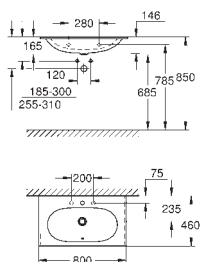

39 567 00H

Blanc alpin

425,00

Essence
Plan vasque 80 cm
Autoportant
1 trou de perçage, 2 trous pré-perçés
Avec trop-plein positionné à l'opposé du mitigeur
A installer sur un meuble de salle de bains
80 x 46 cm
Porcelaine vitrifiée
PureGuard : traitements anti-calcaire et anti-bactérien
Conditionnement unitaire