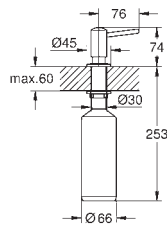

40 536 000
40 536 DC0

Chromé 56,00
Supersteel 78,50

Distributeur de savon
pour savons liquides
réservoir 500 ml
GROHE StarLight éclatant et durable

CUISINE