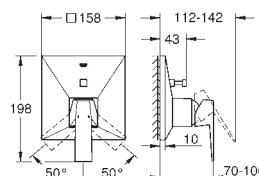

Allure Brilliant
Mitigeur monocommande 2 sorties avec inverseur
A associer impérativement avec :
GROHE Rapido corps encastré SmartBox 35 604 000
GROHE SilkMove Cartouche en céramique 46 mm
GROHE StarLight Chrome éclatant et durable
GROHE FastFixation Rosace murale avec fixation cachée
Rosace en métal, ajustable rétroactivement de 6°
Levier de commande métallique
Inverseur 2 sorties
Débit: sortie B = 27 l/min, sortie C = 27 l/min
Livré sans corps encastré

35 604 000 78,50
GROHE Rapido SmartBox Corps encastré universel
Version GROHE Professional