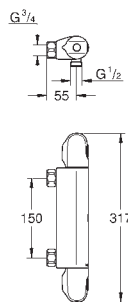

Grotherm 1000

Mitigeur thermostatique Douche

Montage mural apparent

GROHE CoolTouch Minimise les risques de brûlures

GROHE StarLight Chrome éclatant et durable

GROHE MetalGrip poignées ergonomiques en métal

GROHE SafeStop butée à 38°C

GROHE SafeStop Plus limiteur de température à 43°C (livré non monté)

GROHE TurboStat Régulation de la température quasi-instantanée et sécurité anti-brûlures en cas de coupure d'eau froide

Robinet d'arrêt intégré

Poignée de débit avec touche éco et butée éco réglable séparément

Tête céramique 1/2", 180°

Départ de douche 1/2" par le dessous

Clapets anti-retour intégrés

Filtres intégrés

Sans raccords

GROHE EcoJoy économie d'eau

Version GROHE Professional

34 821 003

E3/1C3A1U3

Chromé

296,00