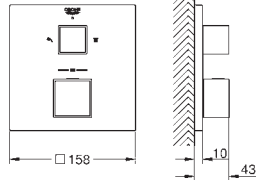

GROHE EUROCUBE JOY

Article n° Couleur Prix (€)

24 154 000	E3/1C1A1U3	Chromé	517,00
24 154 DC0		Supersteel	724,00
24 154 AL0		Hard Graphite brossé	828,00

Grotherm Cube
Mitigeur thermostatique douche 2 sorties avec inverseur
A associer impérativement avec :
GROHE Rapido corps encastré SmartBox 35 604 000
GROHE TurboStat Régulation de la température quasi-instantanée et sécurité anti-brûlures en cas de coupure d'eau froide
GROHE StarLight Chrome éclatant et durable
GROHE FastFixation Rosace murale avec fixation cachée
Rosace en métal, ajustable rétroactivement de 6°
Symboles „douchette“ et „douche de tête“ imprimés
GROHE SafeStop butée à 38°C
GROHE SafeStop Plus limiteur de température à 43°C ou 46°C (livré non monté)
GROHE AquaDimmer, inverseur/vanne d'arrêt intégré
Débit: sortie B = 27 l/min, sortie C = 30 l/min
Livré sans corps encastré

35 604 000			78,50
GROHE Rapido SmartBox Corps encastré universel Version GROHE Professional			

24 155 000	E3/1C1A1U3	Chromé	517,00
24 155 DC0		Supersteel	724,00
24 155 AL0		Hard Graphite brossé	828,00