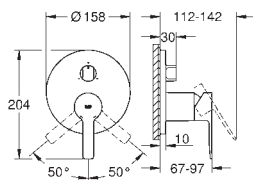

Lineare
Mitigeur monocommande 3 sorties avec inverseur
A associer impérativement avec :
GROHE Rapido corps encastré SmartBox 35 604 000
GROHE SilkMove Cartouche en céramique 46 mm
GROHE StarLight Chrome éclatant et durable
GROHE FastFixation Rosace murale avec fixation cachée
Rosace en métal, ajustable rétroactivement de 6°
Levier de commande métallique
Inverseur 3 sorties
Débit :
sortie A = 27 l/min
sortie B = 27 l/min
sortie C = 27 l/min
Livré sans corps encastré

35 604 000		78,50
GROHE Rapido SmartBox Corps encastré universel Version GROHE Professional