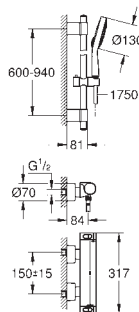

Grotherm 2000
Mitigeur thermostatique douche 1/2" avec ensemble de douche
Composé de :
Mitigeur thermostatique de douche Grotherm 2000 (34 169 000)
Ensemble de douche Power&Soul Cosmopolitan 130 (27 734 000)

18 608 001 Chromé 44,90