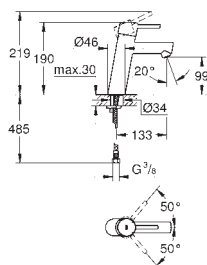

23 451 001 Economie d'eau Chromé 145,00

Concetto
Mitigeur monocommande Lavabo
Taille M
Monotrou sur plage
Levier de commande métallique
GROHE SilkMove Cartouche en céramique 28 mm avec limiteur de température
GROHE StarLight Chrome éclatant et durable
GROHE EcoJoy SpeedClean mousseur 5 l/min
GROHE FastFixation installation rapide
Corps lisse
Flexibles de raccordement souples