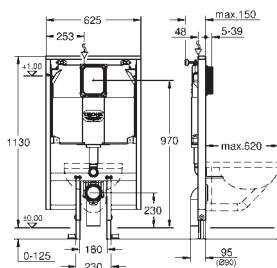

GROHE RAPID SL POUR WC

Article n°

Couleur

Prix (€)

38 994 000

319,00

Rapid SL

Bâti support pour WC, 1,13 m avec réservoir de chasse 80 mm

Largeur 0,62 m

Pour les espaces petits ou étroits

Pour mur porteur

Châssis en acier finition époxy

Pour cloison sèche, complètement pré-monté

Avec raccords fixés

Avec réglage rapide et verrouillage de la hauteur

Livré avec matériel de fixation

Livré avec tiges et écrous pour fixation de la cuvette WC

Fixation céramique

Ecartement des fixations 180/230 mm

Pipe de sortie PP Ø 90 mm

Réglable en profondeur

Réducteur PP Ø 90/110 mm

Garniture d'évacuation et d'alimentation

Réservoir 80 mm, 6-9 L

Réglage d'usine 3 et 6 l

Mécanisme à déclenchement pneumatique compatible avec plaque de commande simple touche (interrompable) et double touche (interrompable)

alimentation d'en haut ou par l'arrière

Réservoir isolé contre la condensation

Aucun outil n'est nécessaire pour l'installation y compris la protection pendant la phase de construction

Y compris les supports muraux 3855800M pour une installation murale

Pour installation d'une petite plaque de commande, commandez la trappe de visite 40 949 000 (vendue séparément)

38 519 001

382,00