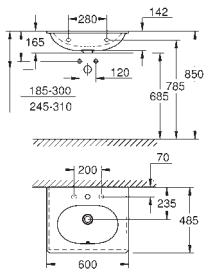

39 565 00H

Blanc alpin

252,00

Essence
Lavabo 60 cm
Autoportant
1 trou de perçage, 2 trous pré-perçés
Avec trop-plein positionné à l'opposé du mitigeur
60 x 48,5 cm
Pour colonne et cache-siphon
Porcelaine vitrifiée
PureGuard : traitements anti-calcaire et anti-bactérien
Conditionnement unitaire