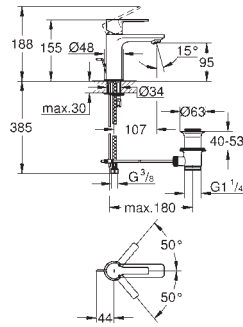

GROHE LINEARE

Article n°

Couleur

Prix (€)

- 32 109 001
- 32 109 DC1
- 32 109 AL1

Economie d'eau
Economie d'eau
Economie d'eau

Chromé
Supersteel
Hard Graphite
brossé

- 204,00
- 286,00
- 326,00

Lineare
Mitigeur monocommande 1/2" Lavabo
Taille XS

Monotrou sur plage
Levier de commande métallique
GROHE SilkMove Cartouche en céramique 28 mm avec limiteur de température
GROHE StarLight Chrome éclatant et durable
GROHE EcoJoy SpeedClean mousseur 5 l/min
GROHE FastFixation Plus installation ultra rapide
Tirette et garniture de vidage 1-1/4"
Flexibles de raccordement souples