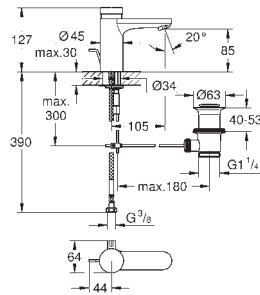

GROHE EUROSMART COSMOPOLITAN T

Article n°

Couleur

Prix (€)

36 318 000

Chromé

300,00

Eurosmart Cosmopolitan T

Mitigeur lavabo temporisé avec limiteur de température ajustable
GROHE StarLight Chrome éclatant et durable

Tirette et garniture de vidage 1-1/4"

3 débits ajustables : court - moyen - long (paramétrage d'usine : court)

Approximativement : 7, 15, 30 sec. (selon la pression)

2 flexibles de connexion souple

Filtres intégrés

36 317 000

Economie d'eau

Chromé

274,00

Version corps lisse sans vidage