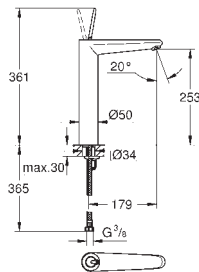

23 428 000 Economie d'eau Chromé 302,00

Eurodisc Joy
Mitigeur monocommande Lavabo Taille XL
Monotrou sur plage
Levier de commande métallique
Version rehaussée
GROHE FeatherControl cartouche Joystick
GROHE EcoJoy SpeedClean mousseur 5 l/min
GROHE StarLight Chrome éclatant et durable
GROHE FastFixation Plus installation ultra rapide
Corps lisse
Flexibles de raccordement souples