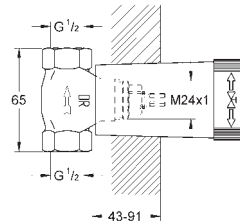

Corps encastré pour robinet d'arrêt

Tête à clapet prémontée en 1/2"

Raccordement 1/2"

Profondeur réglable

43 - 91 mm

Corps Laiton