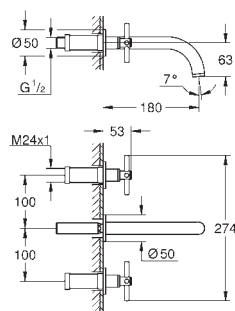

20 164 003	Economie d'eau	Chromé	451,00
20 164 DC3	Economie d'eau	Supersteel	631,00
20 164 GL3	Economie d'eau	Cool sunrise	677,00
20 164 DA3	Economie d'eau	Warm Sunset	677,00
20 164 AL3	Economie d'eau	Hard Graphite brossé	722,00

Atrio
Mélangeur 3 trous Lavabo
Montage mural apparent
A associer impérativement avec :
29 025 002
Livré sans le corps encastré
Robinets eau chaude/eau froide, avec têtes céramique 1/2" - 90°
GROHE StarLight Chrome éclatant et durable
GROHE EcoJoy 5 l/min mousseur laminaire
Entraxe 200 mm
Saillie 180 mm
Croisillons
Deux différents sets de finitions sont inclus : un set avec les marquages „H” pour eau chaude et „C” pour eau froide et un set sans aucun marquage