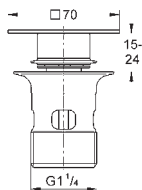

GROHE ALLURE BRILLIANT

Article n°

Couleur

Prix (€)

- 40 565 000
- 40 565 DC0
- 40 565 AL0

Chromé	77,50
Supersteel	108,00
Hard Graphite brossé	124,00

Bonde de vidage
pour lavabo avec trop-plein
Pour garniture de vidage standard à tirette 1 1/4
GROHE StarLight Chromé éclatant et durable