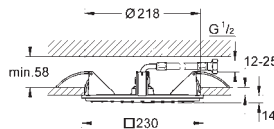

Rainshower Allure 230

Plafonnier douche 1 jet

Pluie

230 x 230 mm

Métal

Raccords filetés 1/2"

GROHE DreamSpray jet parfaitement uniforme

GROHE StarLight Chrome éclatant et durable

Procédé anti-calcaire **SpeedClean**