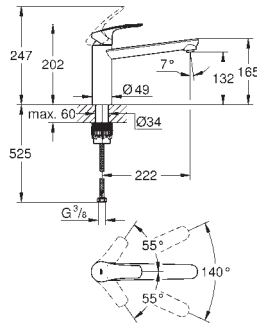

Eurosmart

Mitigeur monocommande Evier

Bec Medium

Monotrou sur plage

GROHE StarLight Chrome éclatant et durable

GROHE SilkMove Cartouche en céramique 35 mm

Limiteur de température intégré

Limiteur de débit ajustable

Bec moulé pivotant

Zone de rotation 140°

GROHE Zero conduit d'eau isolé sans plomb ni nickel

Flexibles de raccordement souples 3/8"

GROHE FastFixation Plus installation ultra rapide

Pression minimale 1 bar

32 223 003 E0C3A2U3

Chromé

110,00