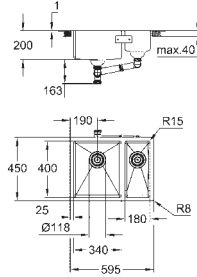

GROHE EVIERS INOX

Article n°

Couleur

Prix (€)

31 577 SD1

Inox

318,00

K700U

Évier en acier inoxydable

Modèle : K700U 60-S 59,5/45 1.5 lh

Montage : à encastrer par dessus ou par dessous ou affleurant

Matière : acier inoxydable AISI 304 (18/10)

Épaisseur du matériau : 1 mm

GROHE StarLight éclatant et durable

Finition Satin

GROHE Whisper

Taille min. du meuble: 600 mm

Dimensions : 595 x 450 mm

1 bac : 340 x 400 x 200 mm

Demi bac : 180 x 400 x 140 mm

GROHE FastFixation installation rapide

Installation à gauche

Découpe (à encastrer par dessous) : 547 x 402 mm (R16)

Découpe (à encastrer par dessus) : 580 x 435 mm

Vidage : panier Ø 3,5"/90 mm

Inclus : vidage, siphon, bonde, kit de montage

En option : Vidage automatique (40 986 SD0)

quantité d'éléments de fixation inclus (à encastrer par dessus) : 6

Total des fixations fournies : 8

CUISINE