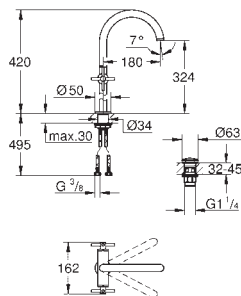

21 044 003	Economie d'eau	Chromé	584,00
21 044 DC3	Economie d'eau	Supersteel	817,00
21 044 GL3	Economie d'eau	Cool sunrise	876,00
21 044 DA3	Economie d'eau	Warm Sunset	876,00
21 044 AL3	Economie d'eau	Hard Graphite brossé	934,00

Atrio
Mélangeur monotrou Taille XL
Version rehaussée
Tête à disques céramique Carborur 1/2"; 1/4 de tour
GROHE StarLight Chrome éclatant et durable
GROHE EcoJoy 5 l/min mousseur laminaire
Système de montage rapide
Bec mobile avec butée et mousseur
Bonde de vidage clic clac 1 1/4"
Flexibles de raccordement souples
Croisillons
Deux différents sets de finitions sont inclus : un set avec les marquages „H” pour eau chaude et „C” pour eau froide et un set sans aucun marquage