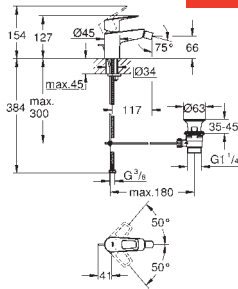

23 338 001

Economie d'eau

Chromé

71,00

BauLoop Mitigeur monocommande Bidet

Monotrou sur plage
Levier de commande métallique
GROHE Longlife cartouche en céramique 28 mm avec limiteur de température
GROHE StarLight Chrome éclatant et durable
GROHE EcoJoy mousseur 5 l/min
Avec rotule
Système de montage rapide
Garniture de vidage matériau synthétique 1/4"
Flexibles de raccordement souples
Version GROHE Professional