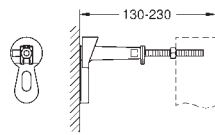

# GROHE RAPID SL ACCESSOIRES

Article n°

Couleur

Prix (€)

38 636 001

86,50

**Rapid SL**  
**Habillage pour WC mural**  
**Hauteur 1,13 m**  
Plaque en fibre de gypse

1180 x 480 x 12,5 mm  
Préperçée  
Vis autotaraudeuses  
2 profils latéraux galvanisés avec vis de fixation