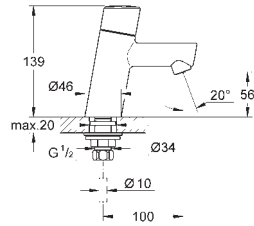

GROHE CONCETTO

Article n° Couleur Prix (€)

32 207 001 Economie d'eau Chromé 104,00

Concetto
Robinet monofluide lave-mains
Taille XS
Levier de commande métallique
Tête à disques céramique Carborundum 1/2"; 1/4 de tour
GROHE StarLight Chrome éclatant et durable
GROHE EcoJoy SpeedClean mousseur 5 l/min
Ecrou de raccord 1/2" x 10,5 mm