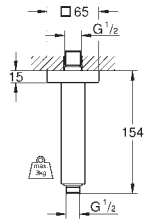

27 711 000

Chromé

90,50

Rainshower

Bras de douche plafonnier 154 mm

Métal

Raccords filetés 1/2"

GROHE StarLight Chrome éclatant et durable