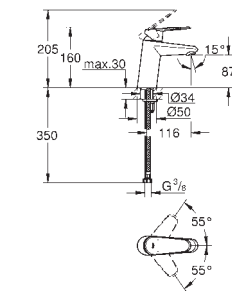

32 469 20E

Economie d'eau

Chromé

161,00

Eurodisc Cosmopolitan
Mitigeur monocommande Lavabo
Taille S

Levier de commande métallique
Monotrou sur plage
GROHE SilkMove Cartouche en céramique 35 mm
GROHE StarLight Chrome éclatant et durable
GROHE EcoJoy SpeedClean mousseur 5 l/min
GROHE FastFixation Plus installation ultra rapide
Corps lisse
Flexibles de raccordement souples