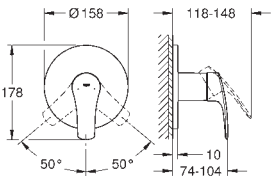

Eurosmart Cosmopolitan

Mitigeur monocommande 2 sorties avec inverseur

A associer impérativement avec :

GROHE Rapido corps encastré SmartBox 35 604 000

GROHE SilkMove Cartouche en céramique 46 mm

GROHE StarLight Chrome éclatant et durable

GROHE FastFixation Rosace murale avec fixation cachée

Rosace en métal, ajustable rétroactivement de 6°

Levier de commande métallique

Inverseur 2 sorties

Débit: sortie B = 27 l/min, sortie C = 27 l/min

Livré sans corps encastré

nouveau