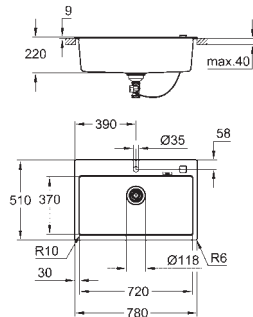

31 652 AT0
31 652 AP0

Gris granite
Noir Granite

358,00
358,00

K700

Evier composite

Modèle : K700 80-C 78/51 1.0

Type d'installation : à encastrer

Matière : quartz composite

GROHE Whisper

Taille min. du meuble : 800 mm

Dimensions : 780 x 510 mm

1 bac : 720 x 370 x 220 mm

GROHE FastFixation installation rapide

Découpe : 764 x 494 mm

Vidage : automatique

Inclus : vidage automatique, siphon, bonde, kit de montage

En option : Vidage automatique (40 986 SD0)