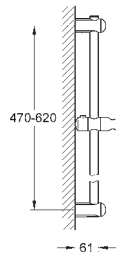

27 499 000 **Chromé** **48,90**

Euphoria
Barre de douche 600 mm
Support mural
GROHE FastFixation support supérieur réglable pour s'adapter aux trous de fixation déjà existants)
GROHE StarLight Chrome éclatant et durable

27 500 000 **Chromé** **51,50**
Version en 900 mm