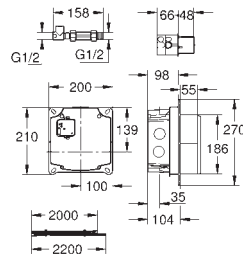

Set de pré-montage

Montage encastré

Pour raccordement en eau froide ou prémitigée

Convient pour les sets d'installation finale IR

Câble de connexion pour alimentation électrique

pour 36 447 000, 36 442 000

Une éco-participation EEE est comprise dans ce prix