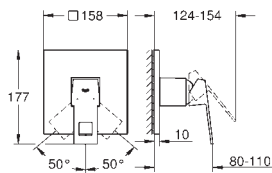

GROHE FAÇADES MÉCANIQUES

Article n° Couleur Prix (€)

24 061 000	Chromé	174,00
24 061 DC0	Supersteel	244,00
24 061 AL0	Hard Graphite brossé	279,00

Eurocube
Mitigeur monocommande 1 sortie
A associer impérativement avec :
GROHE Rapido corps encastré SmartBox 35 604 000
GROHE SilkMove Cartouche en céramique 46 mm
GROHE FastFixation Rosace murale avec fixation cachée
Rosace en métal, ajustable rétroactivement de 6°
Levier de commande métallique
Débit: sortie B ou C = 30 l/min
Livré sans corps encastré