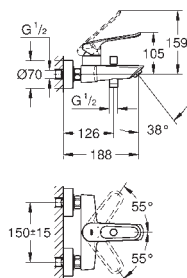

25 241 003

Chromé

118,00

Eurosmart

Mitigeur monocommande Bain / Douche

Montage mural apparent

Levier de commande étrier en métal

GROHE SilkMove Cartouche en céramique 35 mm

Limiteur de débit ajustable

avec limiteur de température

Inverseur automatique pour 2 sorties

Mousseur

Clapet anti-retour intégré

Raccords en S

Rosaces métalliques

Protégé contre les retours d'eau

Version GROHE Professional