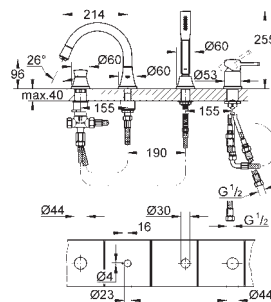

Grandera
Façade pour mitigeur bain/douche 4 trous
GROHE SilkMove Cartouche en céramique 46 mm
GROHE StarLight Chrome éclatant et durable
Composé de :
Bec bain pré-assemblé
Element de commande de mitigeur monocommande
Bec bain avec mousseur et inverseur bain/douche
Douchette Grandera 7 l/min
Flexible métallique
Flexibles de raccordement souples
Raccord pour flexible douchette
Protégé contre les retours d'eau
Châssis optionnel (29 037 000)

19 919 000 Chromé 1 157,00
19 919 IGO Chromé/doré 1 504,00