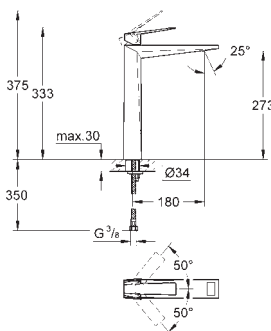

Allure Brilliant
Mitigeur monocommande Lavabo Taille XL
Version rehaussée
GROHE SilkMove Cartouche en céramique 28 mm
Limiteur de température ajustable
GROHE StarLight Chrome éclatant et durable
GROHE EcoJoy débit limité à 5 l/min
GROHE FastFixation installation rapide
Bec avec mousseur intégré
Corps lisse
Flexibles de raccordement souples

20 344 000	Economie d'eau	Chromé	822,00
20 344 DC0	Economie d'eau	Supersteel	1 150,00
20 344 AL0	Economie d'eau	Hard Graphite brossé	1 314,00