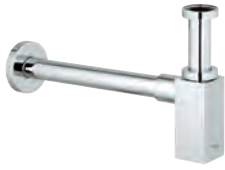

Article n°

Couleur

Prix (€)

40 564 000
40 564 DC0
40 564 ALO

Chromé 253,00
Supersteel 354,00
Hard Graphite brossé 404,00

Siphon

Pour lavabo

GROHE StarLight Chrome éclatant et durable
Corps en laiton

40 565 000

Chromé

77,50