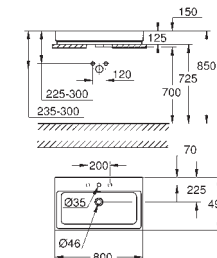

39 476 00H

Blanc alpin

489,00

**Cube Ceramic
Vasque à poser 80 cm**

Face arrière émaillée

1 trou de perçage, 2 trous pré-perçés

Avec trop-plein

800 x 490 mm

Set de fixation inclus

Porcelaine vitrifiée

PureGuard : traitements anti-calcaire et anti-bactérien

Conditionnement unitaire