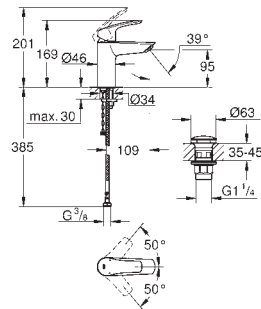

GROHE EUROSMART SPECIAL

Article n°

Couleur

Prix (€)

nouveau

23 988 003

Sécurité thermostatique

Chromé

119,00

Eurosmart

Mitigeur monocommande Lavabo

Taille S

Sécurité anti-brûlure thermostatique

Température maximale d'écoulement réglable

Sans possibilité de désinfection thermique

Monotrou sur plage

Levier de commande métallique

GROHE SilkMove Cartouche en céramique 28 mm

Limiteur de débit ajustable

GROHE StarLight Chrome éclatant et durable

GROHE Zero conduit d'eau isolé sans plomb ni nickel

Clapets anti-retour intégrés

Filtres intégrés

GROHE EcoJoy mousseur 4.2 l/min

GROHE FastFixation installation rapide

Corps lisse avec bonde de vidage clic clac 1 1/4"

Flexibles de raccordement souples

Différentiel de pression max 5:1

Version GROHE Professional

nouveau

23 989 003

Sécurité thermostatique

Chromé

131,00