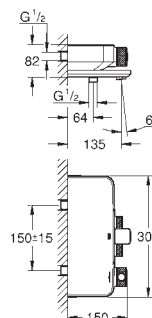

34 718 000

E3/1C1A2U3

Chromé

386,00

Grotherm SmartControl
Mitigeur thermostatique Bain / Douche 1/2

Montage mural apparent

GROHE CoolTouch Minimise les risques de brûlures

GROHE StarLight Chrome éclatant et durable

GROHE SafeStop butée à 38°C

GROHE SafeStop Plus limiteur de température à 43°C (livré non monté)

GROHE TurboStat Régulation de la température quasi-instantanée et sécurité

anti-brûlures en cas de coupure d'eau froide

GROHE ProGrip avec surface moletée

Bouton poussoir **SmartControl** pour ON-OFF, tourner pour régler le débit

Porte-savon **GROHE EasyReach** intégré

Départ de douche 1/2" par le dessous

Entrée de bain avec mousseur

Clapets anti-retour et filtres intégrés

Protégé contre les retours d'eau