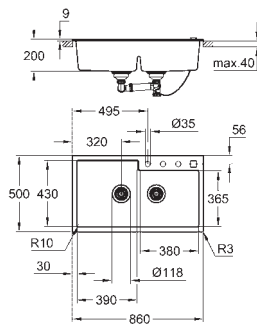

K500

Evier composite

Modèle : K500 90-C 86/50 2.0

Type d'installation : à encastrer

Matière : quartz composite

GROHE Whisper

Taille min. du meuble: 900 mm

Dimensions : 860 x 500 mm

1 bac : 390 x 430 x 200 mm

2eme bac : 380 x 365 x 200 mm

GROHE FastFixation installation rapide

Installation à gauche

Découpe: 840 x 480 mm

Vidage : automatique

Inclus : vidage automatique, siphon, bonde, kit de montage

En option : Vidage automatique (40 986 SD0)