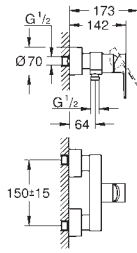

GROHE LINEARE

Article n° Couleur Prix (€)

33 865 001
33 865 DC1
33 865 AL1

Chromé 245,00
Supersteel 343,00
Hard Graphite brossé 392,00

Lineare
Mitigeur monocommande Douche
Montage mural apparent
Levier de commande métallique
GROHE SilkMove Cartouche en céramique 35 mm avec limiteur de température
GROHE StarLight Chrome éclatant et durable
1 sortie 1/2"
Clapet anti-retour intégré
Raccords S à rosaces
Protégé contre les retours d'eau