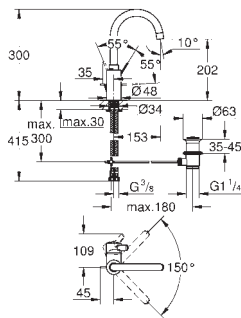

32 830 001

Chromé

145,00

Eurosmart Cosmopolitan
Mitigeur monocommande Lavabo

Taille L

Monotrou sur plage

Levier de commande métallique

Fixation de poignée invisible

GROHE SilkMove Cartouche en céramique 35 mm

Limiteur de débit ajustable

GROHE StarLight Chrome éclatant et durable

GROHE Zero conduit d'eau isolé sans plomb ni nickel

GROHE FastFixation installation rapide

Mousseur

Bec mobile avec butée

Tirette et garniture de vidage 1-1/4"

Flexibles de raccordement souples

Limiteur de température en option (46375)

23 921 000

Economie d'eau

Chromé

181,00