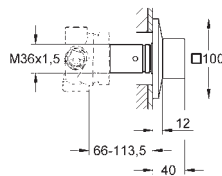

19 798 000

Chromé

259,00

19 798 DC0

Supersteel

362,00

19 798 AL0

Hard Graphite

414,00

brossé

Allure Brilliant
Inverseur 5 voies (2 entrées, 3 sorties)
A associer impérativement avec :
29033000 - corps inverseur
Livré sans le corps encastré
GROHE StarLight Chrome éclatant et durable
Profondeur réglable
66 - 113 mm