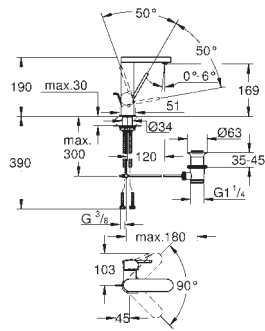

23 871 003 Economie d'eau Chromé 255,00
23 871 DC3 Economie d'eau Supersteel 356,00
23 871 AL3 Economie d'eau Hard Graphite brossé 407,00

GROHE Plus
Mitigeur monocommande Lavabo
Taille M
Monotrou sur plage
Levier de commande métallique
GROHE SilkMove Cartouche en céramique 28 mm avec limiteur de température
GROHE StarLight Chrome éclatant et durable
GROHE EcoJoy SpeedClean mousseur 5 l/min
GROHE AquaGuide mousseur ajustable
Système de montage rapide
Bec pivotant
Zone de rotation 90°
Tirette et garniture de vidage 1-1/4"
Flexibles de raccordement souples