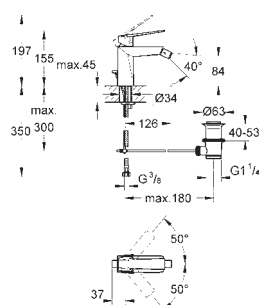

23 117 000 **Chromé** 639,00
23 117 DC0 **Supersteel** 895,00
23 117 AL0 **Hard Graphite** 1 022,00
brossé

Allure Brilliant
Mitigeur monocommande 1/2" Bidet Taille M
GROHE SilkMove Cartouche en céramique 28 mm
Limiteur de température ajustable
GROHE StarLight Chrome éclatant et durable
GROHE FastFixation installation rapide
Brise-jet à rotule
Tirette et garniture de vidage 1-1/4"
Flexibles de raccordement souples

24 071 000 **Chromé** 351,00
24 071 DC0 **Supersteel** 491,00
24 071 AL0 **Hard Graphite** 562,00
brossé