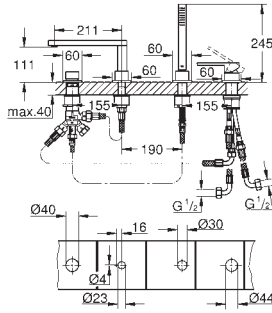

Article n°

Couleur

Prix (€)

29 307 003
29 307 DC3
29 307 AL3

Chromé 840,00
Supersteel 1 176,00
Hard Graphite brossé 1 344,00

Plus

Façade pour mitigeur bain/douche 4 trous

GROHE SilkMove Cartouche en céramique 35 mm avec limiteur de température

GROHE StarLight Chrome éclatant et durable
Composé de :

bec avec mousseur laminaire pré-assemblé

Element de commande de mitigeur monocommande

Lever de commande métallique

Inverseur bain/douche

Douchette Euphoria Cube 6,6 l/min

Flexible de douche métal 2000 mm (chromé quelle que soit la finition des éléments de façade)

Flexibles de raccordement souples

Raccord pour flexible douchette

Protégé contre les retours d'eau

Châssis optionnel 29 037 002

23 845 003

Chromé

692,00

GROHE Plus

Mitigeur bain douche monocommande 3 trous

Montage sur gorge

Installation 3 trous

GROHE SilkMove Cartouche en céramique 35 mm avec limiteur de température

GROHE StarLight Chrome éclatant et durable

Composé de :

Element de commande de mitigeur monocommande

Douchette Euphoria Cube 7.6 l/min

Flexible de douche métal 2000 mm (chromé quelle que soit la finition des éléments de façade)

Flexibles de raccordement souples

Raccord pour flexible douchette

Protégé contre les retours d'eau

Châssis optionnel 29 037 002

A combiner avec Talentofill : 28 990 000/28 991 000