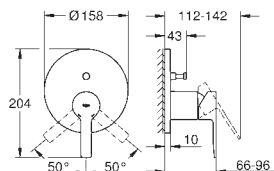

24 064 001 Chromé 202,00
24 064 DC1 Supersteel 283,00
24 064 AL1 Hard Graphite brossé 324,00

Lineare
Mitigeur monocommande 2 sorties avec inverseur
A associer impérativement avec :
GROHE Rapido corps encastré SmartBox 35 604 000
GROHE SilkMove Cartouche en céramique 46 mm
GROHE StarLight Chrome éclatant et durable
GROHE FastFixation Rosace murale avec fixation cachée
Rosace en métal, ajustable rétroactivement de 6°
Lever de commande métallique
Inverseur 2 sorties
Débit: sortie B = 27 l/min, sortie C = 27 l/min
Livré sans corps encastré