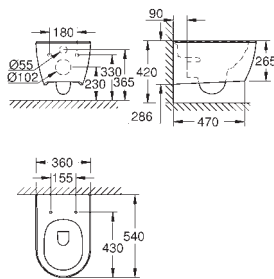

39 571 00H

Blanc alpin

375,00

Essence

Cuvette WC suspendue

Pour réservoir de chasse encastré

Chasse d'eau

Sans bride

Sortie horizontale

Volume de chasse 3/4.5 l

Set de fixation inclus

Porcelaine vitrifiée

Entièrement caréné avec fixations invisibles

PureGuard : traitements anti-calcaire et anti-bactérien

Compatible avec siège abattant WC 39576000 (sans frein de chute) ou siège

abattant WC 39577000 (frein de chute)

Conditionnement unitaire