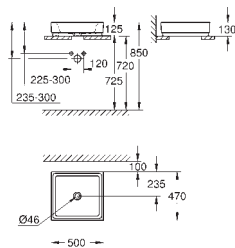

39 481 00H

Blanc alpin

238,00

Cube Ceramic

Vasque à poser 50 cm

Sans trop-plein

500 x 470 mm

Set de fixation inclus

Porcelaine vitrifiée

PureGuard : traitements anti-calcaire et anti-bactérien

Conditionnement unitaire