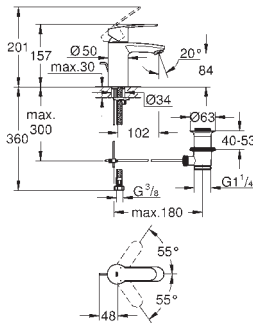

33 552 20E

Economie d'eau

Chromé

126,00

Eurostyle Cosmopolitan
Mitigeur monocommande Lavabo
Taille S

Monotrou sur plage
Levier de commande métallique
GROHE SilkMove Cartouche en céramique 35 mm
Limiteur de température ajustable
GROHE StarLight Chrome éclatant et durable
GROHE EcoJoy SpeedClean mousseur 5 l/min
GROHE FastFixation installation rapide
Tirette et garniture de vidage 1-1/4"
Flexibles de raccordement souples