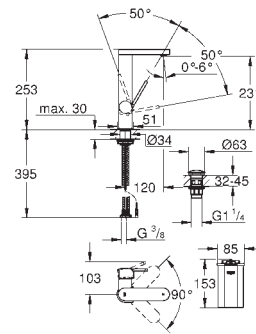

23 959 003 Economie d'eau Chromé 751,00

GROHE Plus
Mitigeur monocommande lavabo 1/2" avec affichage de la température - Taille L

- Affichage de la température avec LED
- Inverseur infrarouge : jet mousseur / jet eco
- Retour automatique du mousseur
- Monotrou sur plage
- Levier de commande métallique
- **GROHE SilkMove** Cartouche en céramique 28 mm avec limiteur de température
- **GROHE StarLight** Chrome éclatant et durable
- Mousseur **SpeedClean**, procédé anti-calcaire
- GROHE AquaGuide mousseur ajustable
- Système de montage rapide
- Bec pivotant
- Zone de rotation 90°
- Corps lisse avec bonde de vidage clic clac 1 1/4"
- Flexibles de raccordement souples
- Batterie mono alcaline 1,5 V, 4 cellules
- Batterie externe
- Une éco-participation EEE est comprise dans ce prix