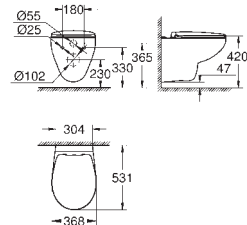

Bau Ceramic

Pack WC suspendu

Composé de :
Cuvette suspendue BAU CERAMIC (39 427 000)
Pour réservoir de chasse encastré
Sortie horizontale

Sans bride

Volume de chasse 3/6L
Porcelaine vitrifiée
Bau Ceramic abattant (39 493 000)
Abattant fermeture frein de chute
Fixation rapide
Déclipsable
Matière Duroplast
Set de fixation inclus

Conditionnement par palette de 12 pièces

39 497 000

Blanc alpin

141,00