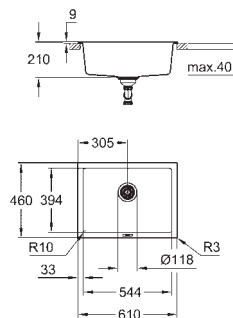

31 655 AT0
31 655 AP0

Gris granite
Noir Granite

323,00
323,00

K700U

Evier composite

Modèle : K700U 70-C 61/45.7 1.0

Montage : à encastrer par dessus ou par dessous

Matière : quartz composite

GROHE Whisper

Taille min. du meuble : 700 mm

Dimensions : 610 x 460 mm

1 bac : 544 x 394 x 205 mm

GROHE FastFixation installation rapide

Découpe : 543 x 393 mm

Vidage : panier Ø 3,5"/90 mm

Inclus : vidage, siphon, bonde, kit de montage

En option : Vidage automatique (40 986 SD0)

quantité d'éléments de fixation inclus (montage en haut) : 6

amount of fasteners included (à encastrer par-dessus): 6