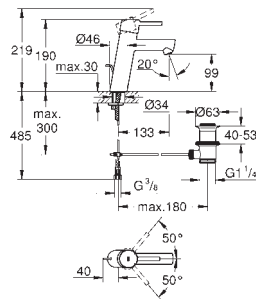

23 450 001 Economie d'eau Chromé 150,00

Concetto
Mitigeur monocommande Lavabo
Taille M
Monotrou sur plage
Levier de commande métallique
GROHE SilkMove Cartouche en céramique 28 mm avec limiteur de température
GROHE StarLight Chrome éclatant et durable
GROHE EcoJoy SpeedClean mousseur 5 l/min
GROHE FastFixation installation rapide
Tirette et garniture de vidage 1-1/4"
Flexibles de raccordement souples