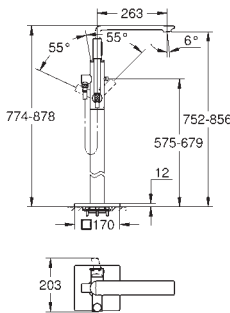

29 037 002		769,00

Châssis pour combiné Bain/Douche 4 et 5 trous sur plage
Châssis à associer à un combiné
Composé de :
Cadre de base
Boîte avec évacuation intégrée pour le ruissellement d'eau
Etanchéité sous carrelage du mur
Avec natte d'étanchéité
Caches des vis de fixation livrés chromés

nouveau