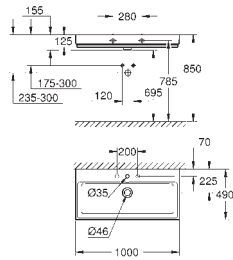

# GROHE CUBE CERAMIC

Article n°

Couleur

Prix (€)

39 386 00H

Blanc alpin

564,00

**Cube Ceramic  
Lavabo 100 cm**