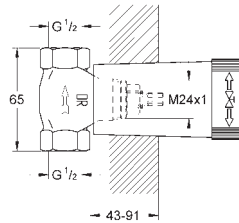

Corps encastré pour robinet d'arrêt
Tête à clapet prémontée en 1/2"
Raccordement 1/2"
Profondeur réglable
43 - 91 mm
Corps Laiton

26 064 000 Economie d'eau Chromé 537,00