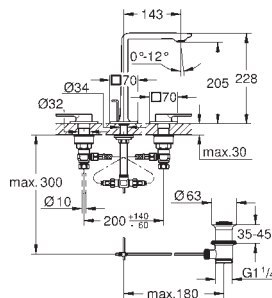

20 188 001	Economie d'eau	Chromé	853,00
20 188 GN1	Economie d'eau	Cool Sunrise brossé	1 364,00
20 188 DL1	Economie d'eau	Warm Sunset brossé	1 364,00
20 188 A01	Economie d'eau	Hard Graphite	1 279,00

Allure
Mélangeur 3 trous 1/2" LavaboTaille M
Montage sur plage
Tête à disques céramique Carborundum 1/2"; 1/4 de tour
GROHE StarLight Chrome éclatant et durable
GROHE EcoJoy Limiteur de débit 5.7 l/min
GROHE AquaGuide mousseur slim air ajustable
Saillie 143 mm
Flexibles de raccordement du bec aux robinets latéraux
Tirette et garniture de vidage 1-1/4"

nouveau