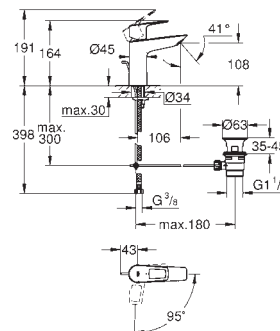

BauLoop
Mitigeur monocommande Lavabo
Taille M
Monotrou sur plage
Levier de commande métallique
GROHE Longlife ES cartouche en céramique 28 mm avec économie d'énergie ouverture eau froide au centre
avec limiteur de température
GROHE StarLight Chrome éclatant et durable
GROHE Zero conduit d'eau isolé sans plomb ni nickel
GROHE EcoJoy mousseur 5 l/min
Système de montage rapide
Garniture de vidage matériau synthétique 1 1/4"
Flexibles de raccordement souples
Version GROHE Professional