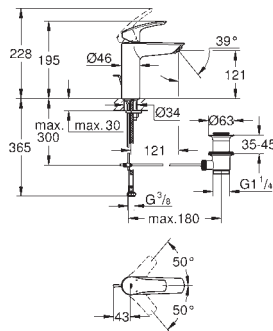

23 322 003 Economie d'eau Chromé 93,50

Eurosmart
Mitigeur monocommande Lavabo
Taille M
Monotrou sur plage
Levier de commande métallique
GROHE SilkMove Cartouche en céramique 28 mm
Limiteur de débit ajustable
avec limiteur de température
GROHE StarLight Chrome éclatant et durable
GROHE EcoJoy mousseur 5 l/min
GROHE Zero conduit d'eau isolé sans plomb ni nickel
GROHE FastFixation installation rapide
Tirette et garniture de vidage 1-1/4"
Flexibles de raccordement souples
Version GROHE Professional

23 324 003 Economie d'eau Chromé 88,00

Version corps lisse sans vidage

nouveau