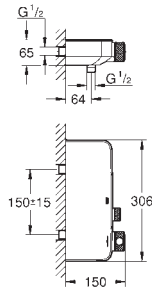

GROHE GROHTHERM SMARTCONTROL

Article n°

Couleur

Prix (€)

34 719 000 E1C2A1U3 Chromé 352,00

Grotherm SmartControl
Mitigeur thermostatique Douche

Montage mural apparent

GROHE CoolTouch Minimise les risques de brûlures

GROHE StarLight Chrome éclatant et durable

GROHE SafeStop butée à 38°C

GROHE SafeStop Plus limiteur de température à 43°C (livré non monté)

GROHE TurboStat Régulation de la température quasi-instantanée et sécurité anti-brûlures en cas de coupure d'eau froide

GROHE ProGrip avec surface moletée

Bouton poussoir **SmartControl** pour ON-OFF, tourner pour régler le débit

Porte-savon **GROHE EasyReach** intégré

Départ de douche 1/2" par le dessous

Clapets anti-retour et filtres intégrés

Protégé contre les retours d'eau