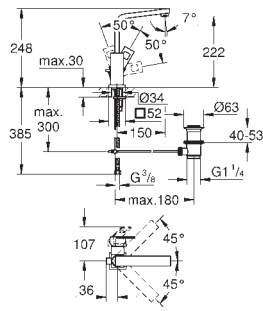

23 135 00E Economie d'eau Chromé 248,00

Eurocube
Mitigeur monocommande Lavabo
Taille L
Monotrou sur plage
Levier de commande métallique
GROHE SilkMove Cartouche en céramique 28 mm
Limiteur de température ajustable
GROHE StarLight Chrome éclatant et durable
GROHE EcoJoy SpeedClean mousseur 5 l/min
GROHE FastFixation Plus installation ultra rapide
Bec mobile avec butée
Tirette et garniture de vidage 1-1/4"
Flexibles de raccordement souples

23 135 DC0 Supersteel 347,00
23 135 AL0 Hard Graphite brossé 396,00