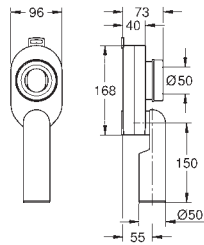

Siphon pour urinoirs

Sortie verticale
Volume de chasse entre 2 - 4 l
Pour urinoirs Bau Ceramic 39 438 000 and 39 439 000
Matériau synthétique

39 351 000

Blanc alpin

185,00