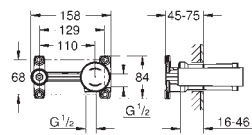

23 571 000 **233,00**

Corps encastré pour mitigeur monocommande 1/2"
Montage 2 trous
Montage encastré
Livré sans façade
GROHE SilkMove Cartouche en céramique 35 mm
avec limiteur de température
Installation avec bec à gauche ou à droite
Corps Laiton
Gabarit d'encastrement
Étanchéité sous carrelage du mur
Avec natte d'étanchéité