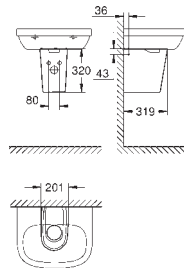

39 570 000

Blanc alpin

157,00

Essence

Cache-siphon

Set de fixation inclus

Porcelaine vitrifiée

Conditionnement unitaire