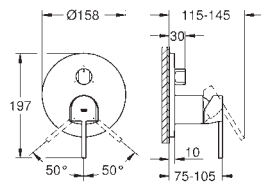

GROHE Plus

Mitigeur monocommande 3 sorties avec inverseur

A associer impérativement avec :

GROHE Rapido corps encastré SmartBox 35 604 000

GROHE SilkMove Cartouche en céramique 46 mm

GROHE StarLight Chrome éclatant et durable

GROHE FastFixation Rosace murale avec fixation cachée

Rosace en métal, ajustable rétroactivement de 6°

Lever de commande métallique

Inverseur 3 sorties

Débit :

sortie A = 27 l/min

sortie B = 27 l/min

sortie C = 27 l/min

Livré sans corps encastré

35 604 000

GROHE Rapido SmartBox Corps encastré universel

Version GROHE Professional

78,50