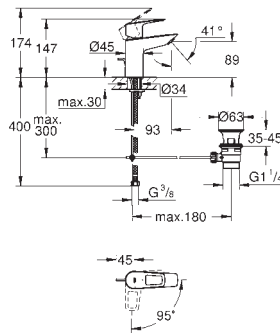

BauLoop
Mitigeur monocommande Lavabo
Taille S
Monotrou sur plage
Levier de commande métallique
GROHE Longlife ES cartouche en céramique 28 mm avec économie d'énergie ouverture eau froide au centre
avec limiteur de température
GROHE StarLight Chrome éclatant et durable
GROHE Zero conduit d'eau isolé sans plomb ni nickel
GROHE EcoJoy mousseur 5 l/min
Système de montage rapide
Garniture de vidage matériau synthétique 1 1/4"
Flexibles de raccordement souples
Version GROHE Professional

23 917 001

Economie d'eau

Chromé

81,50