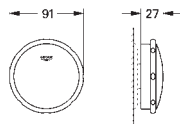

Talento
Vidage baignoire
Set de finition
Rosace
Clapet de vidage
Accessoires de montage
A associer à un vidage 28939 ou 28943
GROHE StarLight Chrome éclatant et durable