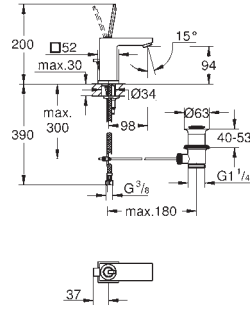

GROHE EUROCUBE JOY

Article n°

Couleur

Prix (€)

23 654 000

Economie d'eau

Chromé

237,00

Eurocube Joy
Mitigeur monocommande Lavabo
Taille S

Monotrou sur plage
Levier de commande métallique
GROHE FeatherControl cartouche Joystick
GROHE EcoJoy SpeedClean mousseur 5 l/min
GROHE FastFixation Plus installation ultra rapide
Tirette et garniture de vidage 1-1/4"
Flexibles de raccordement souples