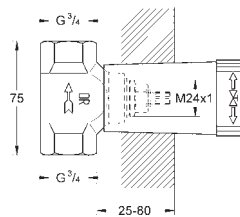

29 802 000

39,40

Robinet d'arrêt encastré 3/4"

Tête à clapet prémontée en 3/4"
Gabarit de protection
Raccordement 3/4"
Corps Laiton