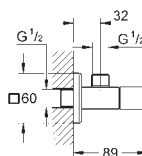

**22 012 000** **Chromé** **47,20**

**22 012 DC0** **Supersteel** **66,00**

**22 012 AL0** **Hard Graphite** **75,50**

**brossé**

**Eurocube**  
**Robinet d'équerre 1/2"**

Raccord mural 1/2"  
Sortie 3/8"  
Tête de cartouche  
Poignée en métal  
Marquage neutre  
Rosace métallique