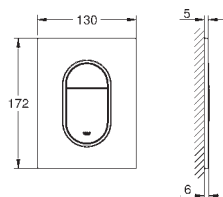

GROHE EURODISC COSMOPOLITAN

Article n°

Couleur

Prix (€)

37 624 000

Chromé

89,00

Arena Cosmopolitan S

Plaque de commande

Double touche interrompable

Pour mécanisme pneumatique AV1

Réservoir GD 2

Montage vertical

130 x 172 mm

En ABS

GROHE StarLight Chrome éclatant et durable

GROHE EcoJoy économie d'eau

Plaque de commande avec support magnétique et pattes de fixation inclus compatible avec Rapid SLX

Pour le montage sur bâti Rapid SL, Uniset ou réservoir GD 2 seul, commander la trappe de visite 40 911 000 (vendu séparément)