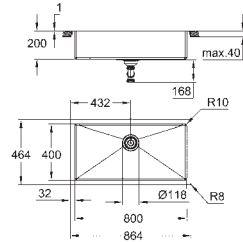

31 580 SD1

Inox

326,00

K700

Évier en acier inoxydable

Modèle : K700 90-S 86.4/46.4 1.0

Montage : à encastrer par dessus ou par dessous ou affleurant

Matière : acier inoxydable AISI 304 (18/10)

Épaisseur du matériau : 1 mm

GROHE StarLight éclatant et durable

Finition Satin

GROHE Whisper

Taille min. du meuble: 900 mm

Dimensions : 864 x 464 mm

1 bac : 800 x 400 x 200 mm

GROHE FastFixation installation rapide

Découpe (à encastrer par dessous) : 802 x 402 mm (R11)

Découpe (à encastrer par dessus) : 849 x 449 mm

Vidage : panier Ø 3,5"/90 mm

Inclus : vidage, siphon, bonde, kit de montage

En option : Vidage automatique (40 986 SD0)

quantité d'éléments de fixation inclus (à encastrer par dessus) : 6

Total des fixations fournies : 8