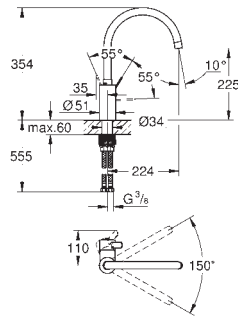

GROHE EUROSMART COSMOPOLITAN

Article n°

Couleur

Prix (€)

32 843 DC2

Supersteel

202,00

Eurosmart Cosmopolitan
Mitigeur monocommande Evier
Bec haut

Monotrou sur plage

GROHE StarLight éclatant et durable

GROHE SilkMove Cartouche en céramique 35 mm

GROHE Zero conduit d'eau isolé sans plomb ni nickel

Mousseur

Limiteur de débit ajustable

Bec tube pivotant

Zone de rotation au choix : 0° / 150°

Flexibles de raccordement souples

GROHE FastFixation installation rapide