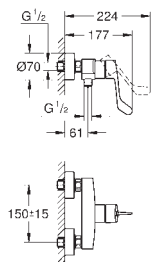

GROHE EUROSMART SPECIAL

Article n°

Couleur

Prix (€)

nouveau

23 983 003

Chromé

107,00

Eurosmart Mitigeur monocommande Lavabo Taille M

Monotrou sur plage
Levier de commande long métallique
GROHE SilkMove Cartouche en céramique 35 mm
Limiteur de débit ajustable
avec limiteur de température
Jet laminaire 9 l/min
GROHE FastFixation installation rapide
Corps lisse avec bonde de vidage clic clac 1 1/4"
Flexibles de raccordement souples
Version GROHE Professional

nouveau

25 243 003

Chromé

118,00

Eurosmart Mitigeur monocommande Bain / Douche

Montage mural apparent
Levier de commande long métallique
GROHE SilkMove Cartouche en céramique 35 mm
Limiteur de débit ajustable
avec limiteur de température
Inverseur automatique pour 2 sorties
Mousseur
Clapet anti-retour intégré
Raccords en S
Rosaces métalliques
Protégé contre les retours d'eau
Version GROHE Professional

34 665 000

Chromé

441,00

Grohtherm Special Mitigeur thermostatique Bain / Douche 1/2

Montage mural apparent
Poignées ergonomiques en métal
Aquadimmer à fonctions multiples
Régulateur de débit
Robinet d'arrêt intégré
Inverseur bain/douche
GROHE TurboStat Régulation de la température quasi-instantanée et sécurité anti-brûlures en cas de coupure d'eau froide
Poignée de température graduée avec stop réglable de 35° à 43° C
Désinfection thermique facile avec clé optionnelle 47 994 000
Clapet anti-retour intégré dans le départ douche 1/2"
Mousseur laminaire
Filtres intégrés
Avec raccords S et rosaces
GROHE FastFixation pour un remplacement rapide des clapets anti-retour dans les raccords muraux
100% GROHE CoolTouch consiste en un logement sûr + raccords en S avec rosaces CoolTouch
GROHE StarLight Chrome éclatant et durable
GROHE SafetyPlus

nouveau

25 244 003

Chromé

103,00