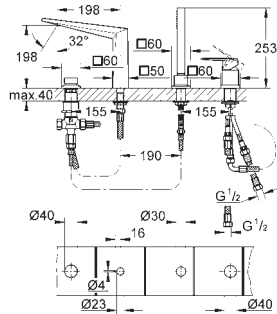

Allure Brilliant

Façade pour mitigeur bain/douche 4 trous

GROHE SilkMove Cartouche en céramique 46 mm

GROHE StarLight Chrome éclatant et durable

Composé de :

Bec bain pré-assemblé

Element de commande de mitigeur monocommande

Inverseur bain/douche

Douchette Euphoria Cube+ 6.5 l/min

Flexible de douche métal 2000 mm (chromé quelle que soit la finition des éléments de façade)

Flexibles de raccordement souples

Raccord pour flexible douchette

Protégé contre les retours d'eau

A associer avec 29 037 000 (optionnel)