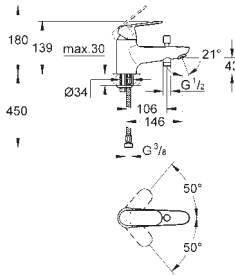

32 836 000

E3/1C2A2U3 Butée 1/2 débit

Chromé

129,00

Eurosmart Cosmopolitan Mitigeur monocommande Bain / Douche

Monotrou sur plage
Levier de commande métallique
GROHE SilkMove Cartouche en céramique 46 mm avec butée éco 1/2 débit
GROHE StarLight Chrome éclatant et durable
Inverseur automatique pour 2 sorties
Clapet anti-retour intégré
Flexibles de raccordement souples
Limiteur de température en option (46308)