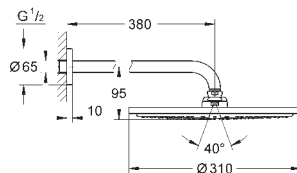

26 066 000	Economie d'eau	Chromé	524,00
26 066 DC0	Economie d'eau	Supersteel	734,00
26 066 GL0	Economie d'eau	Cool sunrise	839,00
26 066 GN0	Economie d'eau	Cool Sunrise brossé	891,00
26 066 DA0	Economie d'eau	Warm Sunset	839,00
26 066 DL0	Economie d'eau	Warm Sunset brossé	891,00
26 066 AL0	Economie d'eau	Hard Graphite brossé	891,00

Rainshower Cosmopolitan 310
Ensemble douche de tête et bras 380 mm, 1 jet
Composé de :
Douche de tête Rainshower Ø 310 mm (27 478 000)
Métal
1 jet :
Pluie
Bras de douche Rainshower 380 mm (28 361 000)
GROHE EcoJoy débit limité inférieur à 9.5 l/min
GROHE DreamSpray jet parfaitement uniforme
GROHE StarLight Chrome éclatant et durable
Procédé anti-calcaire **SpeedClean**