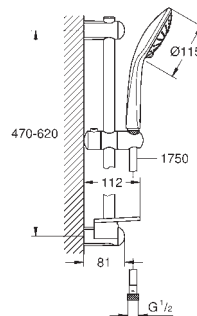

27 242 001

Economie d'eau

Chromé

96,00

Euphoria 110 Duo

Ensemble de douche 2 jets avec barre

Composé de :

- Douchette Euphoria 110 Duo (27 238 000)
- Barre de douche 600 mm (27 499)
- Flexible Silverflex 1750 mm (28 388 000)
- GROHE EasyReach porte savon (27 596 000)

GROHE EcoJoy débit limité inférieur à 9.5 l/min

GROHE DreamSpray jet parfaitement uniforme

GROHE SprayDimmer contrôle du débit

GROHE StarLight Chrome éclatant et durable

GROHE FastFixation support supérieur réglable pour s'adapter aux trous de fixation déjà existants)

Procédé anti-calcaire **SpeedClean**

Inner WaterGuide, longévité maximale

Système anti-torsion

27 230 001

Chromé

96,00

Version sans débit réglé