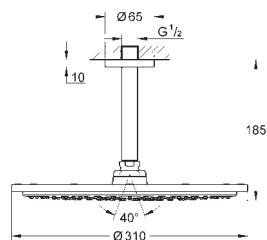

26 067 000	Economie d'eau	Chromé	524,00
26 067 DC0	Economie d'eau	Supersteel	734,00
26 067 GL0	Economie d'eau	Cool sunrise	839,00
26 067 GN0	Economie d'eau	Cool Sunrise brossé	891,00
26 067 DA0	Economie d'eau	Warm Sunset	839,00
26 067 DL0	Economie d'eau	Warm Sunset brossé	891,00
26 067 A00	Economie d'eau	Hard Graphite	839,00
26 067 AL0	Economie d'eau	Hard Graphite brossé	891,00

Rainshower Cosmopolitan 310
Ensemble douche de tête et bras plafonnier 142 mm, 1 jet
Composé de :
Douche de tête Rainshower Ø 310 mm (27 478 000)
Métal
1 jet :
Pluie
Bras de douche plafonnier Rainshower 142 mm (28 724 000)
GROHE EcoJoy débit limité inférieur à 9.5 l/min
GROHE DreamSpray jet parfaitement uniforme
GROHE StarLight Chrome éclatant et durable
Procédé anti-calcaire **SpeedClean**

ENCASTRÉS