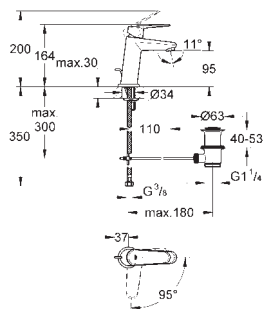

23 389 20E

E00Ch3A3U3 Economie d'eau

Chromé

161,00

**Eurodisc Cosmopolitan**  
**Mitigeur monocommande Lavabo**  
**Taille S**

Monotrou sur plage  
Levier de commande métallique  
**GROHE SilkMove ES** Cartouche en céramique 28 mm avec économie d'énergie  
ouverture eau froide au centre  
avec limiteur de température  
**GROHE StarLight** Chrome éclatant et durable  
**GROHE EcoJoy** mousseur 5 l/min  
**GROHE FastFixation Plus** installation ultra rapide  
Tirette et garniture de vidage 1-1/4"  
Flexibles de raccordement souples