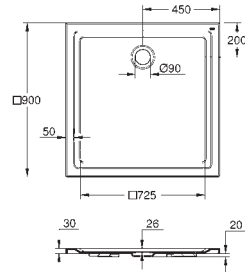

39 301 000

Blanc alpin

175,00

Receveur en acrylique 900 x 900

Dimensions : 90x90cm

Épaisseur : 3cm

Matière: Acrylique

Diamètre de l'évacuation : 90mm

Recommandé en association avec le set d'évacuation vertical 49533000 ou le set d'évacuation horizontal 49534000 (vendus séparément)

Conditionnement par palette de 20 pièces