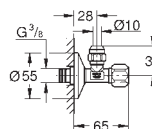

Robinet d'équerre 3/8"

Étanchéité automatique du raccord

Raccord mural 3/8"

Sortie 3/8"

Avec longueur compensatoire

Avec écrou de compression Ø 10 mm

Protégé contre les retours d'eau, laiton, avec chambre à graisse et double joint torique

Longue barre de liaison

Poignée ergonomique

Marquage neutre

Rosace métallique Ø 55 mm