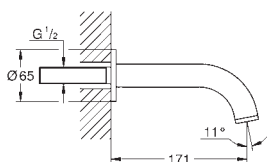

13 139 003	Chromé	239,00
13 139 DC3	Supersteel	334,00
13 139 GL3	Cool sunrise	358,00
13 139 DA3	Warm Sunset	358,00
13 139 AL3	Hard Graphite brossé	382,00

Atrio
Bec Bain déverseur
Montage mural apparent
GROHE StarLight Chrome éclatant et durable
Saillie 171 mm

29 118 000	Chromé	478,00
29 118 DC0	Supersteel	669,00
29 118 GL0	Cool sunrise	716,00
29 118 DA0	Warm Sunset	716,00
29 118 AL0	Hard Graphite brossé	764,00