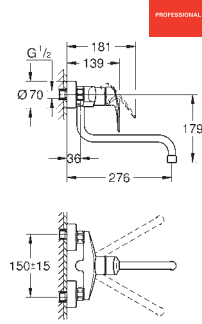

Article n°

Couleur

Prix (€)

32 224 003

Chromé

130,00

Eurosmart

Mitigeur monocommande Evier

Montage mural apparent

GROHE StarLight Chrome éclatant et durable

GROHE SilkMove Cartouche en céramique 35 mm

Bec tube pivotant

Zone de rotation à 360°

Longueur du bec 276 mm

Limiteur de température intégré

Raccords en S