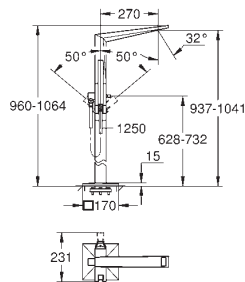

Bec avec mousseur intégré

Douchette Euphoria Cube+ 6.5 l/min

Flexible Silverflex 1250 mm

Saillie 270 mm

Clapet anti-retour intégré

Avec support de douchette