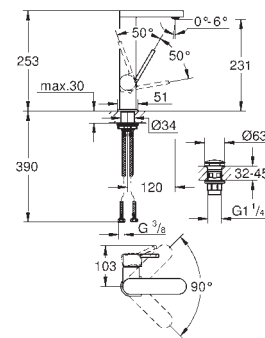

23 873 003 Economie d'eau Chromé 285,00

GROHE Plus
Mitigeur monocommande Lavabo
Taille L
Monotrou sur plage
Levier de commande métallique
GROHE SilkMove Cartouche en céramique 28 mm avec limiteur de température
GROHE StarLight Chrome éclatant et durable
GROHE EcoJoy SpeedClean mousseur 5 l/min
GROHE AquaGuide mousseur ajustable
Système de montage rapide
Bec pivotant
Zone de rotation 90°
Corps lisse avec bonde de vidage clic clac 1 1/4"
Flexibles de raccordement souples