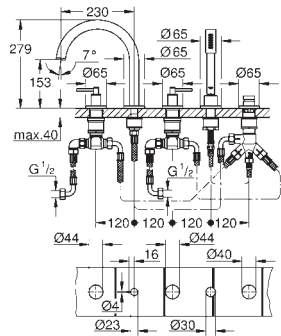

19 922 003

Chromé

1 194,00

19 922 DC3

Supersteel

1 671,00

19 922 GL3

Cool sunrise

1 791,00

19 922 DA3

Warm Sunset

1 791,00

19 922 AL3

Hard Graphite
brossé

1 910,00

Atrio

Façade pour mélangeur Bain/Douche 5 trous

Tête à disques céramique Carbodur 1/2"; 1/4 de tour
GROHE StarLight Chrome éclatant et durable

Composé de :
Bec bain pré-assemblé
Croisillons lota
Bec bain avec mousseur et inverseur bain/douche
Douchette Sena 6 l/min
Flexible 2000 mm
Flexibles de raccordement souples
Raccord pour flexible douchette
Protégé contre les retours d'eau
Châssis optionnel 29 037 002
Deux différents sets de finitions sont inclus : un set avec les marquages „H” pour eau chaude et „C” pour eau froide et un set sans aucun marquage

19 923 003

Chromé

1 194,00

19 923 DC3

Supersteel

1 671,00

19 923 GL3

Cool sunrise

1 791,00

19 923 DA3

Warm Sunset

1 791,00

19 923 AL3

Hard Graphite
brossé

1 910,00

Atrio

Façade pour mélangeur Bain/Douche 5 trous

Tête à disques céramique Carbodur 1/2"; 1/4 de tour
GROHE StarLight Chrome éclatant et durable

Composé de :
Bec bain pré-assemblé
Croisillons
Bec bain avec mousseur et inverseur bain/douche
Douchette Sena 6 l/min
Flexible 2000 mm
Flexibles de raccordement souples
Raccord pour flexible douchette
Protégé contre les retours d'eau
Châssis optionnel 29 037 002
Deux différents sets de finitions sont inclus : un set avec les marquages „H” pour eau chaude et „C” pour eau froide et un set sans aucun marquage