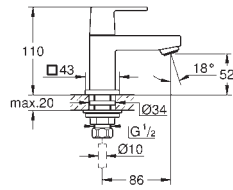

GROHE EUROCUBE

Article n° Couleur Prix (€)

23 137 000 Economie d'eau Chromé 162,00

Eurocube
Robinet monofluide lave-mains
Taille XS
Monotrou sur plage
Lever de commande métallique
Tête céramique
GROHE StarLight Chrome éclatant et durable
GROHE EcoJoy SpeedClean mousseur 5 l/min
Ecrrou de raccord 1/2" x 10,5 mm