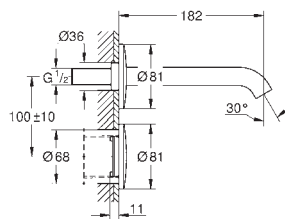

Essence E

Façade murale infrarouge sans mitigeur

Avec capteur infra-rouge, communication bi-directionnelle pour la configuration et la maintenance

Pour eau froide ou prémitigée

Avec transformateur 100-230 V, 50-60 Hz

Jet laminaire 5 l/min

7 programmes paramétrés:

Rinçage automatique

Désinfection thermique

Mode nettoyage

Fonctions additionnelles et paramétrages précis par la télécommande 36 407

Set de finition

Pour utilisation avec Rapid SL 38 748 002 ou set à encastrer 36 264 001

Marquage de conformité CE

Classe acoustique groupe 1 (DIN 4109)

Une éco-participation EEE est comprise dans ce prix

36 264 001

183,00