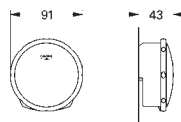

19 952 000

19 952 DC0

19 952 AL0

Chromé

168,00

Supersteel

236,00

Hard Graphite

brossé

269,00

Talentofill

Système de vidage - remplissage

Set de finition

Composé de :

Rosace

Ensemble de remplissage

Clapet de vidage, Accessoires de montage

A associer à un Talentofill 28990 ou 28991

GROHE StarLight Chrome éclatant et durable