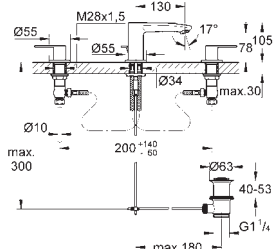

20 208 002

Chromé

251,00

Eurostyle Cosmopolitan
Mélangeur 3 trous Lavabo
Taille S

Levier de commande métallique
Tête à disques céramique Carbodur 1/2"; 1/4 de tour
GROHE StarLight Chrome éclatant et durable
GROHE FastFixation installation rapide
Tirette et garniture de vidage 1-1/4"
Flexibles de raccordement
Flexibles de raccordement entre corps au milieu et robinets latéraux
Ecrous 10,5 mm