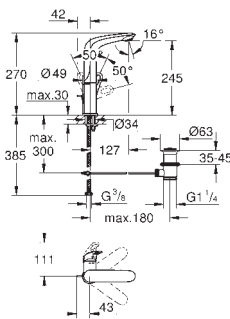

**32 468 003**

**Economie d'eau**

**Chromé**

**116,00**

**Eurostyle**  
**Mitigeur monocommande Lavabo**  
**Taille S**

Monotrou sur plage  
Levier de commande étrier en métal  
**GROHE SilkMove** Cartouche en céramique 35 mm avec limiteur de température  
**GROHE StarLight** Chrome éclatant et durable  
**GROHE EcoJoy** mousseur 5 l/min  
**GROHE FastFixation** installation rapide  
**Corps lisse**  
Flexibles de raccordement souples