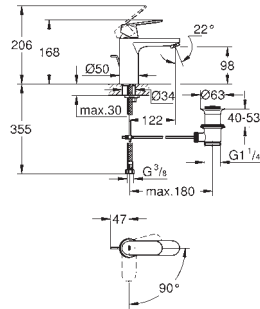

23 396 00E

E00Ch3A3U3 Economie d'eau

Chromé

113,00

Eurosmart Cosmopolitan
Mitigeur monocommande Lavabo

Taille M

Monotrou sur plage

Levier de commande métallique

GROHE SilkMove ES, Cartouche en céramique 35 mm avec économie d'énergie

ouverture eau froide au centre

GROHE StarLight Chrome éclatant et durable

Limiteur de température ajustable

GROHE EcoJoy mousseur 5 l/min

GROHE FastFixation installation rapide

Tirette et garniture de vidage 1-1/4"

Flexibles de raccordement souples

23 398 00E

E00Ch3A3U3 Economie d'eau

Chromé

108,00

Version : corps lisse