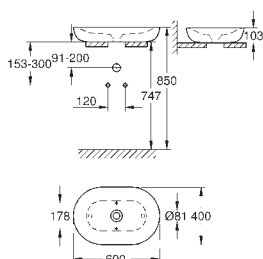

39 568 00H

Blanc alpin

291,00

**Essence**  
**Plan vasque Vanity 60 cm**  
Autoportant  
1 trou de perçage, 2 trous pré-perçés  
Avec trop-plein positionné à l'opposé du mitigeur  
A installer sur un meuble de salle de bains  
60 x 46 cm  
Porcelaine vitrifiée  
**PureGuard** : traitements anti-calcaire et anti-bactérien  
**Conditionnement unitaire**