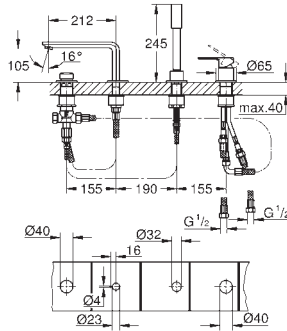

GROHE LINEARE

Article n° Couleur Prix (€)

19 577 001	Chromé	848,00
19 577 DC1	Supersteel	1 187,00
19 577 AL1	Hard Graphite brossé	1 357,00

Lineare

Façade pour mitigeur bain/douche 4 trous

GROHE SilkMove Cartouche en céramique 35 mm avec limiteur de température

GROHE StarLight Chrome éclatant et durable

Bec bain pré-assemblé

Element de commande de mitigeur monocommande

Levier de commande métallique

Bec de remplissage baignoire avec mousseur

Inverseur bain/douche

Douchette à main Sena Stick (26 465)

Flexible de douche métal 2000 mm (chromé quelle que soit la finition des éléments de façade)

Flexibles de raccordement souples

Raccord pour flexible douchette

Protégé contre les retours d'eau

A associer avec 29 037 000 (optionnel)

19 965 001

Chromé

685,00

Lineare

Mitigeur bain douche monocommande 3 trous

Montage sur gorge

Installation 3 trous

GROHE SilkMove Cartouche en céramique 35 mm avec limiteur de température

GROHE StarLight Chrome éclatant et durable

Composé de :

Element de commande de mitigeur monocommande

Inverseur bain/douche

Douchette à main Sena Stick (26 465)

Flexible de douche métal 2000 mm (chromé quelle que soit la finition des éléments de façade)

Flexibles de raccordement souples

Raccord pour flexible douchette

Protégé contre les retours d'eau

A associer avec 29 037 000 (optionnel)

A combiner avec Talentofill : 28 990 000/28 991 000