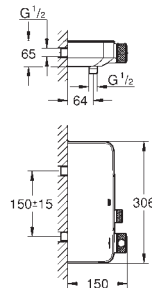

34 719 000

E1C2A1U3

Chromé

352,00

Grotherm SmartControl
Mitigeur thermostatique Douche

Montage mural apparent

GROHE CoolTouch Minimise les risques de brûlures

GROHE StarLight Chrome éclatant et durable

GROHE SafeStop butée à 38°C

GROHE SafeStop Plus limiteur de température à 43°C (livré non monté)

GROHE TurboStat Régulation de la température quasi-instantanée et sécurité

anti-brûlures en cas de coupure d'eau froide

GROHE ProGrip avec surface moletée

Bouton poussoir **SmartControl** pour ON-OFF, tourner pour régler le débit

Porte-savon **GROHE EasyReach** intégré

Départ de douche 1/2" par le dessous

Clapets anti-retour et filtres intégrés

Protégé contre les retours d'eau