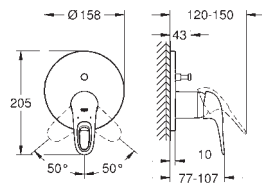

GROHE FAÇADES MÉCANIQUES

Article n°

Couleur

Prix (€)

24 049 003 E3/1C1A2U3
24 049 LS3

Chromé
Blanc

146,00
190,00

Eurostyle

Mitigeur monocommande 2 sorties avec inverseur

A associer impérativement avec :

GROHE Rapido corps encastré SmartBox 35 604 000

GROHE SilkMove Cartouche en céramique 46 mm

GROHE StarLight Chrome éclatant et durable

GROHE FastFixation Rosace murale avec fixation cachée

Rosace en métal, ajustable rétroactivement de 6°

Levier de commande métallique

Inverseur 2 sorties

Débit: sortie B = 27 l/min, sortie C = 27 l/min

Livré sans corps encastré