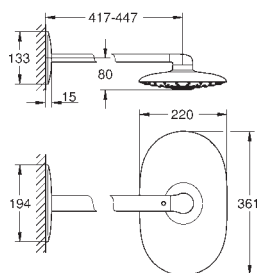

GROHE RAINSHOWER SYSTEM SMARTCONTROL

Article n°

Couleur

Prix (€)

26 254 000

Chromé

610,00

Rainshower Duo 360

Ensemble douche de tête et bras 450 mm, 2 jets

Composé de :

Douche de tête Rainshower Duo 360, chromé

2 jets :

Jets GROHE Pure Rain/GROHE Rain O² et Massage Trio

Bras de douche horizontal 450 mm

GROHE DreamSpray jet parfaitement uniforme

GROHE StarLight Chrome éclatant et durable

Procédé anti-calcaire **SpeedClean**

Inner WaterGuide, longévité maximale

Nécessite un corps encastré 26 264 001 - à commander séparément

* A ajuster lors de la première installation, paramétrage d'usine : GROHE PureRain

26 254 LS0

Blanc

610,00