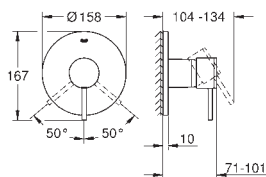

Atrio
Mitigeur monocommande 1 sortie
A associer impérativement avec :
GROHE Rapido corps encastré SmartBox 35 604 000
GROHE SilkMove Cartouche en céramique 46 mm
GROHE StarLight Chrome éclatant et durable
GROHE FastFixation Rosace murale avec fixation cachée
Rosace en métal, ajustable rétroactivement de 6°
Levier de commande métallique
Débit: sortie B ou C = 30 l/min
Livré sans corps encastré

35 604 000		78,50
GROHE Rapido SmartBox Corps encastré universel Version GROHE Professional		

24 066 003	Chromé	335,00
24 066 DC3	Supersteel	469,00
24 066 GL3	Cool sunrise	502,00
24 066 DA3	Warm Sunset	502,00
24 066 AL3	Hard Graphite brossé	536,00