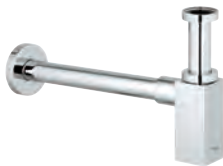

Siphon
Pour lavabo
GROHE StarLight Chrome éclatant et durable
Corps en laiton