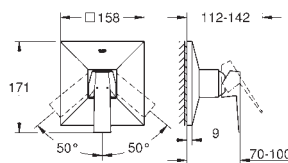

24 071 000 Chromé 351,00

24 071 DC0 Supersteel 491,00

24 071 AL0 Hard Graphite 562,00

Chromé

Supersteel

Hard Graphite

brossé

Allure Brilliant

Mitigeur monocommande 1 sortie

A associer impérativement avec :

GROHE Rapido corps encastré SmartBox 35 604 000

GROHE SilkMove Cartouche en céramique 46 mm

GROHE StarLight Chrome éclatant et durable

GROHE FastFixation Rosace murale avec fixation cachée

Rosace en métal, ajustable rétroactivement de 6°

Débit: sortie B ou C = 30 l/min

Livré sans corps encastré