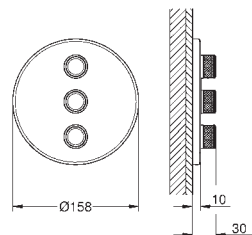

Grotherm SmartControl

Panneau de contrôle 3 sorties

A associer impérativement avec :

GROHE Rapido SmartBox 35 600/35 604/35 601

Rosace murale en métal avec **GROHE FastFixation**, ajustable rétroactivement de 6°

Ecrou profilé fin de 10 mm

GROHE StarLight Chrome éclatant et durable

Bouton poussoir **SmartControl** pour ON-OFF, tourner pour régler le débit

Pictogrammes échangeables

GROHE ProGrip avec surface moletée

Sorties multiples pouvant être utilisées simultanément

Livré sans corps encastré

29 150 LS0		Blanc	616,00

Grotherm SmartControl

Mitigeur thermostatique 1 sortie

A associer impérativement avec :

GROHE Rapido corps encastré SmartBox 35 604 000

Rosace murale en métal avec **GROHE FastFixation**, ajustable rétroactivement de 6°

GROHE StarLight éclatant et durable

Bouton poussoir **SmartControl** pour ON-OFF, tourner pour régler le débit

Pictogrammes échangeables

GROHE TurboStat Régulation de la température quasi-instantanée et sécurité anti-brûlures en cas de coupure d'eau froide

GROHE ProGrip avec surface moletée

GROHE SafeStop butée à 38°C

GROHE SafeStop Plus limiteur de température à 43°C ou 46°C (livré non monté)

Clapets anti-retour et filtres intégrés

Plaque de verre en moon white

Livré sans corps encastré