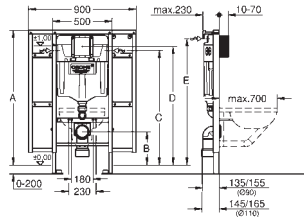

GROHE RAPID SL MOBILITÉ RÉDUITE

Article n°

Couleur

Prix (€)

39 140 000

631,00

A	1080	1130
B	230	280
C	910	960
D	950	1000
E	1010	1060

Rapid SL

Bâti support pour WC, 1.13 m avec élément de fixation murale et sur rails

Réservoir GD 2, 6 - 9 l

Pour mur porteur

Pour cuvette WC de profondeur 70 cm

Pour mur porteur

Châssis en acier finition époxy

Pour cloison sèche, complètement pré-monté

Avec raccords fixés

Avec réglage rapide et verrouillage de la hauteur

Livré avec matériel de fixation

Livré avec tiges et écrous pour fixation de la cuvette WC

4 équerres murales

Fixation céramique

Ecartement des fixations 180/230 mm

Pipe de sortie PP Ø 90 mm

Réglable en profondeur

Réducteur PP Ø 90/110 mm

Garniture d'évacuation et d'alimentation

Réservoir GD 2, 6-9 L, contenant les caractéristiques suivantes :

Réglage d'usine 3 et 6 l

Mécanisme à déclenchement pneumatique compatible avec plaque de commande simple touche (interrompable) et double touche (interrompable)

Alimentation latérale, par le dessus ou par l'arrière

Réservoir isolé contre la condensation

Alimentation d'eau avec robinet d'équerre et raccordement flexible, connection rapide sans outil

Aucun outil n'est nécessaire pour l'installation y compris la protection pendant la phase de construction

Pour montage vertical ou horizontal

Y compris les supports muraux 3855800M pour une installation murale

Pour le montage des petites plaques de commande, commander séparément le gabarit 40 911 000

38 599 001

342,00