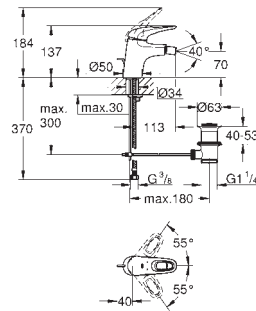

33 565 003 **Economie d'eau** **Chromé** **122,00**

Eurostyle
Mitigeur monocommande Bidet
Taille S
Monotrou sur plage
Lever de commande étrier en métal
GROHE SilkMove Cartouche en céramique 35 mm
avec limiteur de température
GROHE StarLight Chrome éclatant et durable
GROHE EcoJoy mousseur 5 l/min
GROHE FastFixation installation rapide
Avec rotule
Tirette et garniture de vidage 1-1/4"
Flexibles de raccordement souples