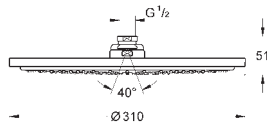

27 477 000 Chromé 496,00

Rainshower Cosmopolitan 310
Douche de tête 1 jet
Pluie
Ø 310 mm
Métal
Rotule réglable sur 20° dans chaque direction
Raccords filetés 1/2"
GROHE DreamSpray jet parfaitement uniforme
GROHE StarLight Chrome éclatant et durable
Procédé anti-calcaire **SpeedClean**