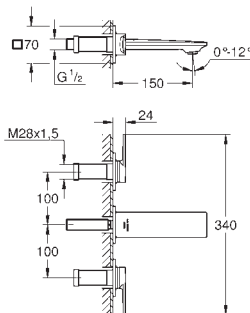

20 189 002	Economie d'eau	Chromé	828,00
20 189 GN2	Economie d'eau	Cool Sunrise brossé	1 324,00
20 189 DL2	Economie d'eau	Warm Sunset brossé	1 324,00
20 189 A02	Economie d'eau	Hard Graphite	1 241,00

Allure
Mélangeur 3 trous 1/2" LavaboTaille S
Montage mural apparent
Livré sans le corps encastré
A associer impérativement avec :
29025 - corps encastré pour mélangeur mural 3 trous
Robinets eau chaude/eau froide, avec têtes céramique 1/2" - 90°
GROHE StarLight Chrome éclatant et durable
GROHE EcoJoy Limiteur de débit 5.7 l/min
Precision Control : levier avec mécanisme à cliquet (peut se retirer)
GROHE AquaGuide mousseur slim air ajustable
Entraxe 200 mm
Saillie 150 mm

29 025 002			243,00

Corps encastré 1/2" pour mélangeur 3 trous mural