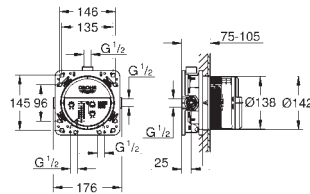

GROHE FAÇADES THERMOSTATIQUES

Article n°

Couleur

Prix (€)

35 604 000

78,50

GROHE Rapido SmartBox Corps encastré universel 1/2

3 sorties 1/2"

2 entrées en dessous 1/2

Profondeur d'installation 75-105 mm

Unité de raccordement en laiton

Bouchon de rinçage pré-monté

Corps encastré stable et protection

Nombreux points de fixation pour une pose en applique, par l'arrière d'une

cloison ou en cloison légère

Joint d'étanchéité

Sans façade

Version GROHE Professional