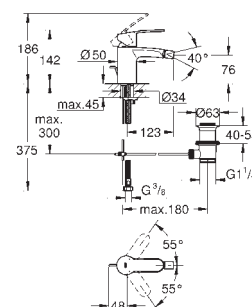

33 565 002

E0C1A2U3 Economie d'eau

Chromé

126,00

Eurostyle Cosmopolitan
Mitigeur monocommande Bidet
Taille S

Monotrou sur plage
Levier de commande métallique
GROHE SilkMove Cartouche en céramique 35 mm
GROHE StarLight Chrome éclatant et durable
GROHE FastFixation installation rapide
Brise-jet à rotule
Tirette et garniture de vidage 1-1/4"
Flexibles de raccordement souples
Limiteur de température en option (46375)