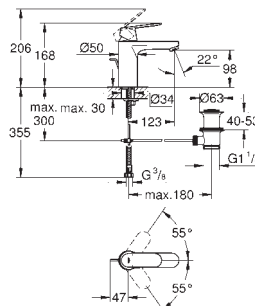

23 325 000

Economie d'eau

Chromé

113,00

Eurosmart Cosmopolitan
Mitigeur monocommande Lavabo
Taille M

Monotrou sur plage
Levier de commande métallique
GROHE SilkMove Cartouche en céramique 35 mm
GROHE StarLight Chrome éclatant et durable
GROHE EcoJoy mousseur 5 l/min
GROHE FastFixation installation rapide
Tirette et garniture de vidage 1-1/4"
Flexibles de raccordement souples
Limiteur de température en option (46375)