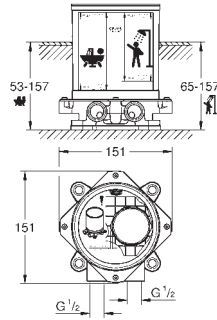

Article n° Couleur Prix (€)

45 984 001 461,00

Platine support 1/2"
Platine support pour bec bain et douche hors sol
Livré sans façade
Plaque d'installation avec ajustement de 360° en horizontal et 3° en vertical
Profondeur d'installation 53-157 mm pour bec bain, compensation de profondeur 104 mm
Profondeur d'installation 65-157 mm pour douche, compensation de profondeur 92 mm
2 raccords femelles 1/2" (eau chaude/eau froide)
Kit de rinçage
Joint d'étanchéité
Livré avec matériel de fixation