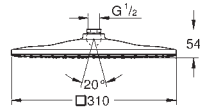

GROHE DOUCHES DE TÊTE

Article n° Couleur Prix (€)

26 568 000 Economie d'eau Chromé 319,00

Rainshower Mono 310 Cube

Douche de tête 1 jet

GROHE PureRain

Surface de jet chromée

Rotule réglable sur 10° dans chaque direction

Raccords filetés 1/2"

GROHE EcoJoy débit limité inférieur à 9.5 l/min

GROHE DreamSpray jet parfaitement uniforme

GROHE StarLight Chrome éclatant et durable

Procédé anti-calcaire **SpeedClean**

Inner WaterGuide, longévité maximale

26 568 LS0 Economie d'eau Blanc 415,00

Version blanche