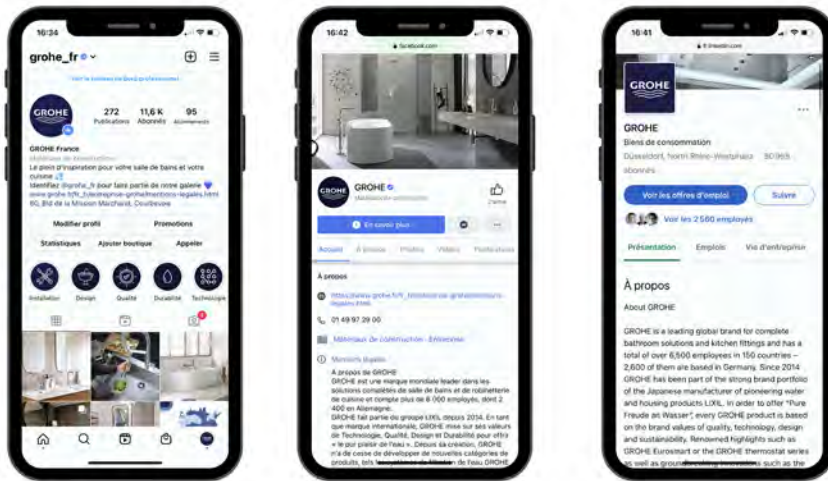

GROHE FRANCE SUR FACEBOOK, INSTAGRAM ET LINKEDIN

Venez découvrir les plaisirs de l'eau en rejoignant notre communauté active sur les réseaux sociaux, pour enfin prendre le temps de mettre une goutte de bonheur dans votre vie ! Retrouvez-nous sur Facebook, Instagram et LinkedIn afin de découvrir les personnes qui se cachent

derrière GROHE ainsi que nos solutions design, pratiques, écologiques et relaxantes, des astuces, des conseils et des tendances : une véritable pluie d'idées rafraîchissantes ! GROHE suscite toujours plus d'intérêt avec une communauté française de plus de 75 000 personnes !