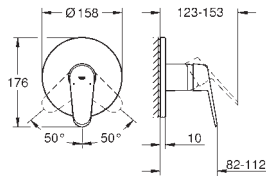

Eurodisc Cosmopolitan

Mitigeur monocommande 1 sortie

A associer impérativement avec :

GROHE Rapido corps encastré SmartBox 35 604 000

GROHE SilkMove Cartouche en céramique 46 mm

GROHE StarLight Chrome éclatant et durable

GROHE FastFixation Rosace murale avec fixation cachée

Rosace en métal, ajustable rétroactivement de 6°

Levier de commande métallique

Débit: sortie B ou C = 30 l/min

Livré sans corps encastré

35 604 000

78,50

GROHE Rapido SmartBox Corps encastré universel
Version GROHE Professional