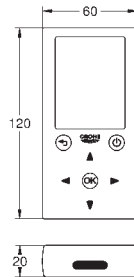

Télécommande

Pour tous les produits infra-rouge GROHE et GROHE Blue Home

Contrôle et surveillance

Données de consommation et d'utilisation

Cycles de désinfection thermique (robinets infrarouges)

Cycles de chasse d'eau automatique (robinets infrarouges)

Cycles de mode de nettoyage (GROHE Blue Home)

Capacité du filtre et de la bouteille de CO₂ (GROHE Blue Home)

Configuration

Mode nettoyage on/off

Désinfection thermique (robinets infrarouges)

Plage de détection (robinets infrarouges)

Arrêt retardé (robinets infrarouges)

Chasse d'eau automatique (robinets infrarouges)

Capacité du filtre (GROHE Blue Home)

Service

Envoi et sauvegarde des profils utilisateur

Réinitialisation d'usine ou paramétrages utilisateur

Détails de service

Mode démo

Codes erreur (GROHE Blue Home)

3 x 1,5 V AAA DC alimentation batterie

Une éco-participation EEE est comprise dans ce prix

42 388 000

71,00