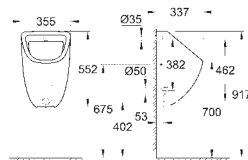

39 438 000

Blanc alpin

207,00

Bau Ceramic
Urinoir
Alimentation par le bas
Volume de chasse 1L
Set de fixation inclus
Porcelaine vitrifiée
Pour l'installation veuillez commander le siphon 39 732 000 (sortie horizontale) ou 39 733 000 (sortie verticale), vendus séparément
non compatible avec le capteur de température 39 367 000
Conditionnement unitaire