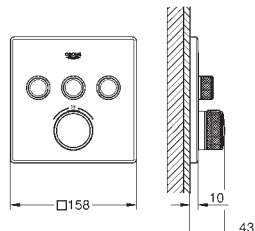

GROHE FAÇADES THERMOSTATIQUES

Article n°

Couleur

Prix (€)

29 124 000	E3/1C1A1U3	Chromé	520,00
29 124 DC0		Supersteel	728,00
29 124 GN0		Cool Sunrise brossé	832,00
29 124 DL0		Warm Sunset brossé	832,00
29 124 A00		Hard Graphite	780,00
29 124 AL0		Hard Graphite brossé	832,00

Grotherm SmartControl

Thermostatique pour installation encastrée 2 sorties

A associer impérativement avec :

GROHE Rapido corps encastré SmartBox 35 604 000

Rosace murale en métal avec **GROHE FastFixation**,

ajustable rétroactivement de 6°

GROHE StarLight Chrome éclatant et durable

Bouton poussoir **SmartControl** pour ON-OFF, tourner pour régler le débit

Pictogrammes échangeables

GROHE TurboStat Régulation de la température quasi-instantanée et sécurité

anti-brûlures en cas de coupure d'eau froide

GROHE ProGrip avec surface moletée

GROHE SafeStop butée à 38°C

GROHE SafeStop Plus limiteur de température à 43°C ou 46°C (livré non monté)

Clapets anti-retour et filtres intégrés

Sorties multiples pouvant être utilisées simultanément

Livré sans corps encastré

29 125 000	E3/1C1A1U3	Chromé	624,00

Grotherm SmartControl

Thermostatique pour installation encastrée 2 sorties

A associer impérativement avec :

GROHE Rapido corps encastré SmartBox 35 604 000

Rosace murale en métal avec **GROHE FastFixation**,

ajustable rétroactivement de 6°

GROHE StarLight Chrome éclatant et durable

Bouton poussoir **SmartControl** pour ON-OFF, tourner pour régler le débit

Pictogrammes échangeables

GROHE TurboStat Régulation de la température quasi-instantanée et sécurité

anti-brûlures en cas de coupure d'eau froide

GROHE ProGrip avec surface moletée

GROHE SafeStop butée à 38°C

GROHE SafeStop Plus limiteur de température à 43°C ou 46°C (livré non monté)

Clapets anti-retour et filtres intégrés