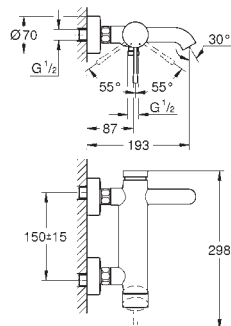

25 250 001	Chromé	213,00
25 250 DC1	Supersteel	298,00
25 250 GL1	Cool sunrise	319,00
25 250 GN1	Cool Sunrise brossé	340,00
25 250 DA1	Warm Sunset	319,00
25 250 DL1	Warm Sunset brossé	340,00
25 250 A01	Hard Graphite	319,00
25 250 AL1	Hard Graphite brossé	340,00

Essence
Mitigeur monocommande Bain / Douche
Montage mural apparent
Levier de commande métallique
GROHE SilkMove Cartouche en céramique 35 mm avec limiteur de température
GROHE StarLight Chrome éclatant et durable
Inverseur automatique pour 2 sorties
1 sortie 1/2"
Clapet anti-retour intégré
Raccords en S
Protégé contre les retours d'eau
Version GROHE Professional