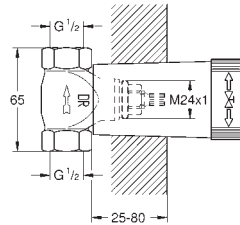

29 800 000 **21,30**

Corps encastré pour robinet d'arrêt 1/2"

Tête à clapet prémontée en 1/2"
Gabarit de protection
Raccordement 1/2"
Corps Laiton

29 802 000 **39,40**

Version - Tête à clapet et raccordement 3/4"