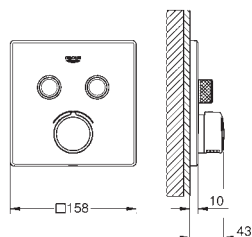

29 148 000

Chromé

454,00

SmartControl
Mitigeur encastré 2 sorties

A associer impérativement avec :
GROHE Rapido corps encastré SmartBox 35 604 000
Rosace murale en métal avec **GROHE FastFixation**, ajustable rétroactivement de 6°
GROHE StarLight Chrome éclatant et durable
Bouton poussoir **SmartControl** pour ON-OFF, tourner pour régler le débit
Pictogrammes échangeables
Cartouche pour mitiger et ajuster la température
Sorties multiples pouvant être utilisées simultanément
Livré sans corps encastré