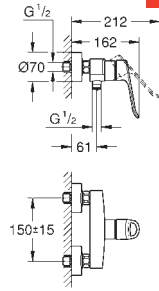

GROHE EUROSMART SPECIAL

Article n°

Couleur

Prix (€)

nouveau

25 242 003

Chromé

103,00

Eurosmart
Mitigeur monocommande Douche
Montage mural apparent
Lever de commande étrier en métal
GROHE SilkMove Cartouche en céramique 35 mm
Limiteur de débit ajustable
avec limiteur de température
Clapet anti-retour intégré dans le départ douche 1/2"
Raccords en S
Rosaces métalliques
Protégé contre les retours d'eau
Version GROHE Professional

nouveau