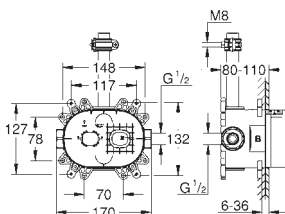

Rainshower 360

Corps encastré pour douche de tête 1/2"

Entrées et sorties 1/2"

Points de fixation muraux

Boîtier étanche

Couvercle de protection amovible avec information d'installation

26 449 000

136,00