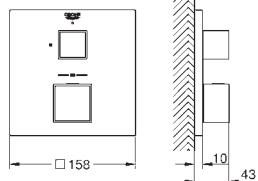

GROHE FAÇADES THERMOSTATIQUES

Article n° Couleur Prix (€)

24 153 000	Chromé	464,00
24 153 DC0	Supersteel	650,00
24 153 AL0	Hard Graphite brossé	743,00

Grotherm Cube

Mitigeur thermostatique 1 sortie avec vanne d'arrêt

A associer impérativement avec :

GROHE Rapido corps encastré SmartBox 35 604 000

GROHE TurboStat Régulation de la température quasi-instantanée et sécurité anti-brûlures en cas de coupure d'eau froide

GROHE StarLight Chrome éclatant et durable

GROHE FastFixation Rosace murale avec fixation cachée

Rosace en métal, ajustable rétroactivement de 6°

GROHE SafeStop butée à 38°C

GROHE SafeStop Plus limiteur de température à 43°C ou 46°C (livré non monté)

Clapets anti-retour et filtres intégrés

Vanne d'arrêt en céramique, 120°

Débit: sortie B = 27 l/min, sortie C = 30 l/min

Livré sans corps encastré

24 154 000	E3/1C1A1U3	Chromé	517,00
24 154 DC0		Supersteel	724,00
24 154 AL0		Hard Graphite brossé	828,00