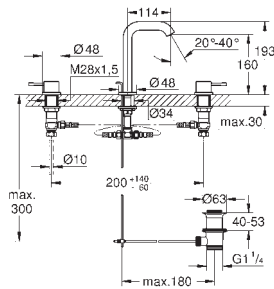

Essence

Mélangeur 3 trous 1/2" LavaboTaille M

Levier de commande métallique

Tête à disques céramique Carborundum 1/2"; 1/4 de tour

GROHE StarLight Chrome éclatant et durable

GROHE EcoJoy mousseur 5 l/min

GROHE AquaGuide mousseur ajustable

Tirette et garniture de vidage 1-1/4"

Flexibles de raccordement du bec aux robinets latéraux

Ecrou de raccord 1/2" x 10,5 mm

20 299 001	Economie d'eau	Chromé	281,00