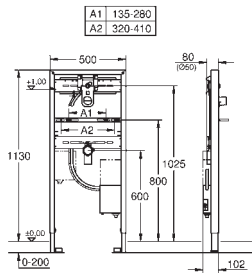

38 748 002

Chromé

503,00

Rapid SL
Bâti support pour lavabo avec corps encastré pour IR
pour robinetterie murale

Pour Europlus E 36 042 SD0, Essence E 36 447 000 et Eurocube E 36 442 000
Hauteur 1,13 m
Pour mur porteur
Châssis en acier finition époxy
Pour cloison sèche, complètement pré-monté
Avec réglage rapide et verrouillage de la hauteur
Livré avec matériel de fixation
Boulons de fixation lavabo M10, avec fixation céramique
Ecartement des vis variable
Coude d'évacuation DN 50
Joint 32 mm
Kit d'installation avec avec raccord, valve d'arrêt et coude
Raccordement avec support anti-bruit
Alimentation secteur 230V
Marquage de conformité CE
Pour raccordement en eau froide ou prémitigée
Pour une installation murale, munissez-vous des supports muraux 3855800M (vendus séparément)
Une éco-participation EEE est comprise dans ce prix