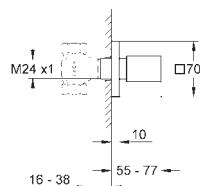

19 910 000

Chromé 52,50

Eurocube
Façade pour robinet d'arrêt encastré
Pour robinets d'arrêt encastrés, 1/2" ou 3/4"
Livré sans le corps encastré
Profondeur réglable
16 - 38 mm
Poignée en métal
Rosace coulissante
GROHE StarLight Chrome éclatant et durable
Utilisation avec corps encastré : 29 800, 29 802