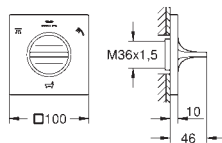

Hard Graphite 470,00

13 264 DL1

13 264 A01

**Allure**

**Bec bain mural**

Montage mural apparent  
**GROHE StarLight** Chrome éclatant et durable  
 Saillie 167 mm  
 Mousseur caché

nouveau

19 590 001