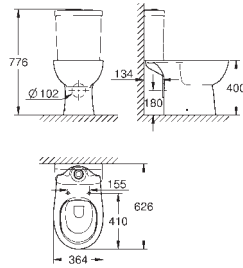

39 349 000 NF 017 Blanc alpin 134,00

Bau Ceramic
Cuvette WC à poser
Sans bride
Sortie horizontale
Volume de chasse 3/6L
Set de fixation inclus
Réservoir de chasse à commander séparément
Porcelaine vitrifiée
Compatible avec siège abattant WC 39 492 000 (sans frein de chute), siège abattant WC 39 493 000 (avec frein de chute), siège abattant WC 39 923 000 (ultra-fin et avec frein de chute)
Conditionnement par palette de 9 pièces