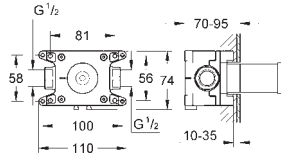

GROHE ATRIO

Article n°

Couleur

Prix (€)

35 028 000

134,00

Rapido C Corps encastré pour panneau de contrôle simple

Construit dans la boîte avec un couvercle de protection
Nappe d'étanchéité fournie
Pour cloison sèche et encastrément
Points de fixation
Corps en laiton
Tête en céramique pré-assemblée 3/4"
Connexions 1/2"
Débit: 55 l/min. à 3 bars
Profondeur d'installation 70 - 95 mm