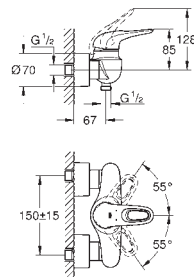

33 590 LS3 **Blanc/chromé** **175,00**

Eurostyle
Mitigeur monocommande Douche
Montage mural apparent
Lever de commande étrier en métal
GROHE SilkMove Cartouche en céramique 35 mm
avec limiteur de température
GROHE StarLight Chrome éclatant et durable
Sortie douche 1/2" avec clapet anti-retour intégré
Raccords S à rosaces
Rosaces métalliques
Protégé contre les retours d'eau