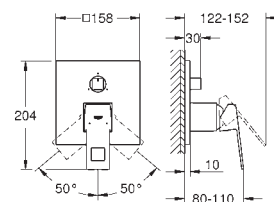

24 094 000 Chromé 215,00

Eurocube
Mitigeur monocommande 3 sorties avec inverseur
A associer impérativement avec :
GROHE Rapido corps encastré SmartBox 35 604 000
GROHE SilkMove Cartouche en céramique 46 mm
GROHE FastFixation Rosace murale avec fixation cachée
Rosace en métal, ajustable rétroactivement de 6°
Levier de commande métallique
Inverseur 3 sorties
Débit :
sortie A = 27 l/min
sortie B = 27 l/min
sortie C = 27 l/min
Livré sans corps encastré

35 604 000 78,50
GROHE Rapido SmartBox Corps encastré universel
Version GROHE Professional

24 153 000 Chromé 464,00
24 153 DC0 Supersteel 650,00
24 153 AL0 Hard Graphite brossé 743,00