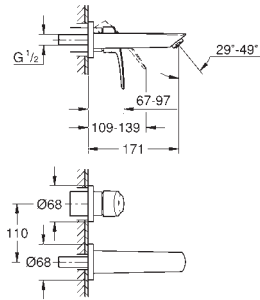

GROHE EUROSMART

Article n° Couleur Prix (€)

nouveau

29 337 003 Economie d'eau Chromé 165,00

Eurosmart
Mitigeur monocommande 2 trous lavabo
Taille S

Montage mural apparent
Levier de commande métallique
Livré sans le corps encastré
A associer impérativement avec :
23 571 - Corps encastré pour ensemble mural 2 trous
Rosace en métal
GROHE StarLight Chrome éclatant et durable
GROHE EcoJoy mousseur 5 l/min
GROHE AquaGuide mousseur ajustable
Entraxe 110 mm
Saillie 171 mm
Version GROHE Professional

nouveau