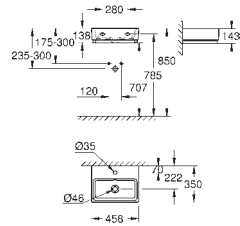

GROHE CUBE CERAMIC

Article n°

Couleur

Prix (€)

39 483 00H

Blanc alpin

205,00

Cube Ceramic
Lave-mains 45 cm

Autoportant
1 trou de perçage
Avec trop-plein
455 x 350 mm
Porcelaine vitrifiée
PureGuard : traitements anti-calcaire et anti-bactérien
Conditionnement unitaire