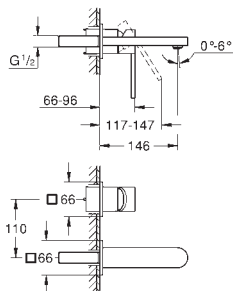

Article n° Couleur Prix (€)

29 303 003	Economie d'eau	Chromé	248,00
29 303 DC3	Economie d'eau	Supersteel	348,00
29 303 AL3	Economie d'eau	Hard Graphite brossé	397,00

GROHE Plus
Mitigeur monocommande 2 trous lavabo
Taille M
Montage mural apparent
A associer impérativement avec :
23 200 - corps encastré pour ensemble mural 2 trous
Livré sans le corps encastré
Rosace en métal
Levier de commande métallique
GROHE StarLight Chrome éclatant et durable
GROHE EcoJoy SpeedClean mousseur 5 l/min
GROHE AquaGuide mousseur ajustable
Entraxe 110 mm
Saillie 147 mm

29 306 003	Economie d'eau	Chromé	265,00
Version - saillie 203 mm