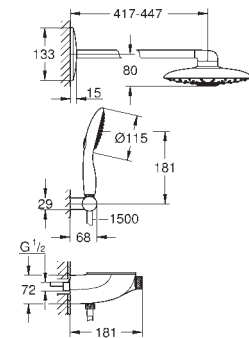

26 443 000

Chromé

1 470,00

Rainshower System SmartControl Duo 360
Système de douche thermostatique semi-encastré

Composé de :

Thermostatique semi-encastré

Permet le changement entre:

Douche de tête Rainshower Duo 360 avec bras horizontal 450 mm, surface de jet chromée

Jets GROHE Pure Rain/GROHE Rain O² et Massage Trio

Douchette Power&Soul 115 mm (27 671 LS0)

Support douchette (27 055)

Flexible de douche Silverflex 1500 mm (28 364)

GROHE DreamSpray jet parfaitement uniforme

GROHE StarLight Chrome éclatant et durable

GROHE CoolTouch Minimise les risques de brûlures

GROHE TurboStat Régulation de la température quasi-instantanée et sécurité anti-brûlures en cas de coupure d'eau froide

GROHE EcoJoy économie d'eau

GROHE SafeStop butée à 38°C

GROHE SafeStop Plus limiteur de température à 43°C (livré non monté)

Bouton poussoir **SmartControl** pour ON-OFF, tourner pour régler le débit

GROHE EasyReach tablette

Procédé anti-calcaire **SpeedClean**

Inner WaterGuide, longévité maximale

Système anti-torsion

Nécessite : corps encastré 26 264 001 et corps encastré 26 449 000 – à commander séparément

* A ajuster lors de la première installation, paramétrage d'usine : GROHE PureRain

26 443 LS0

Blanc

1 470,00

Version douche de tête avec diffuseur blanc