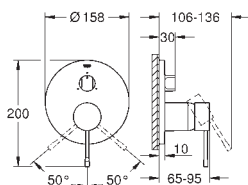

Article n° Couleur Prix (€)

PROFESSIONAL GROHE	24 169 001	Chromé	200,00
	24 169 DC1	Supersteel	280,00
	24 169 GL1	Cool sunrise	300,00
	24 169 GN1	Cool Sunrise brossé	320,00
	24 169 DA1	Warm Sunset	300,00
	24 169 DL1	Warm Sunset brossé	320,00
	24 169 A01	Hard Graphite	300,00
	24 169 AL1	Hard Graphite brossé	320,00

Essence

Mitigeur monocommande 3 sorties avec inverseur

A associer impérativement avec :

GROHE Rapido SmartBox (35 604)

GROHE SilkMove Cartouche en céramique 46 mm

GROHE StarLight Chrome éclatant et durable

GROHE FastFixation Rosace murale avec fixation cachée

Rosace en métal, ajustable rétroactivement de 6°

Levier de commande métallique

Inverseur 3 sorties

Debit :

sortie A = 27 l/min

sortie B = 27 l/min

sortie C = 27 l/min

Livré sans corps encastré

Version GROHE Professional

PROFESSIONAL GROHE	35 604 000		78,50
	GROHE Rapido SmartBox Corps encastré universel		
	Version GROHE Professional