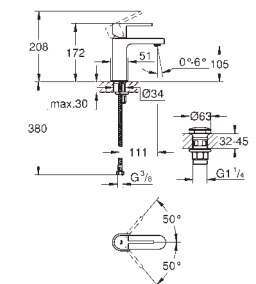

33 163 003 Economie d'eau Chromé 204,00

GROHE Plus
Mitigeur monocommande Lavabo Taille S

- Monotrou sur plage
- Levier de commande métallique
- **GROHE SilkMove** Cartouche en céramique 28 mm avec limiteur de température
- **GROHE StarLight** Chrome éclatant et durable
- **GROHE EcoJoy** SpeedClean mousseur 5 l/min
- GROHE AquaGuide mousseur ajustable
- **GROHE FastFixation Plus** installation ultra rapide
- Corps lisse avec bonde de vidage clic clac 1 1/4"
- Flexibles de raccordement souples