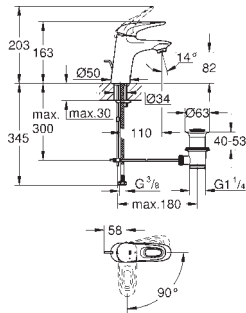

23 374 003
23 374 LS3

E00Ch3A3U3 Economie d'eau
E00Ch3A3U3 Economie d'eau

Chromé
Blanc/chromé

122,00
159,00

Eurostyle
Mitigeur monocommande Lavabo
Taille S

Monotrou sur plage
Levier de commande étrier en métal
GROHE SilkMove ES, Cartouche en céramique 35 mm avec économie d'énergie ouverture eau froide au centre avec limiteur de température
GROHE StarLight Chrome éclatant et durable
GROHE EcoJoy mousseur 5 l/min
GROHE FastFixation installation rapide
Tirette et garniture de vidage 1-1/4"
Flexibles de raccordement souples