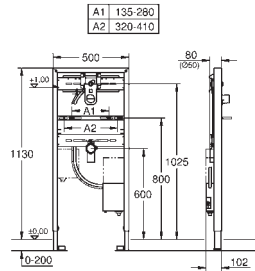

38 748 002

Chromé

503,00

Rapid SL

Bati support pour lavabo avec corps encastré pour IR

pour robinetterie murale

Pour Europlus E 36 042 SD0, Essence E 36 447 000 et Eurocube E 36 442 000

Hauteur 1,13 m

Pour mur porteur

Châssis en acier finition époxy

Pour cloison sèche, complètement pré-monté

Avec réglage rapide et verrouillage de la hauteur

Livré avec matériel de fixation

Boulons de fixation lavabo M10, avec fixation céramique

Ecartement des vis variable

Coude d'évacuation DN 50

Joint 32 mm

Kit d'installation avec avec raccord, valve d'arrêt et coude

Raccordement avec support anti-bruit

Alimentation secteur 230V

Marquage de conformité CE

Pour raccordement en eau froide ou prémitigée

Pour une installation murale, munissez-vous des supports muraux 3855800M (vendus séparément)

Une éco-participation EEE est comprise dans ce prix

36 407 001

171,00