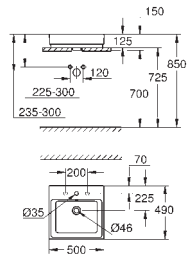

39 478 00H

Blanc alpin

248,00

Cube Ceramic

Vasque à poser 50 cm

Face arrière émaillée

1 trou de perçage, 2 trous pré-perçés

Avec trop-plein

500 x 490 mm

Set de fixation inclus

Porcelaine vitrifiée

PureGuard : traitements anti-calcaire et anti-bactérien

Conditionnement unitaire