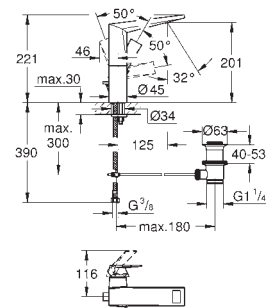

Version - Corps lisse

|            |                |                      |          |
|------------|----------------|----------------------|----------|
| 23 109 000 | Economie d'eau | Chromé               | 700,00   |
| 23 109 DC0 | Economie d'eau | Supersteel           | 980,00   |
| 23 109 AL0 | Economie d'eau | Hard Graphite brossé | 1 120,00 |