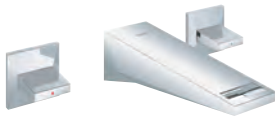

20 346 000
20 346 DC0
20 346 AL0

Economie d'eau
Economie d'eau
Economie d'eau

Chromé
Supersteel
Hard Graphite
brossé

715,00
1 001,00
1 144,00

Allure Brilliant
Mélangeur 3 trous 1/2" LavaboTaille S
Montage mural apparent
Livré sans le corps encastré
A associer impérativement avec :
29 025 002
Robinets eau chaude/eau froide, avec têtes céramique 1/2" - 90°
GROHE StarLight Chrome éclatant et durable
GROHE EcoJoy débit limité à 5 l/min
Bec avec mousseur intégré
Entraxe 200 mm
Saillie 160 mm

20 348 000
20 348 DC0
20 348 AL0

Economie d'eau
Economie d'eau
Economie d'eau

Chromé
Supersteel
Hard Graphite
brossé

761,00
1 065,00
1 217,00

Version - Saillie 210 mm

29 025 002

243,00