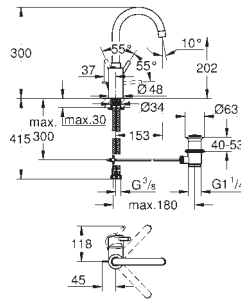

32 629 002

Chromé

189,00

Concetto
Mitigeur monocommande Lavabo
Taille L

Monotrou sur plage
Levier de commande métallique
Fixation de poignée invisible
GROHE SilkMove Cartouche en céramique 35 mm
Limiteur de débit ajustable
GROHE StarLight Chrome éclatant et durable
GROHE Zero conduit d'eau isolé sans plomb ni nickel
GROHE FastFixation installation rapide
Mousseur
Bec tube pivotant
Avec butée économique 1/2 débit
Tirette et garniture de vidage 1-1/4"
Flexibles de raccordement souples
Limiteur de température en option (46375)