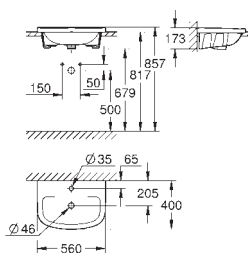

39 422 000   **NF 017**
Bau Ceramic
Vasque à encastrer 55cm
1 trou de perçage
Avec trop-plein
560 x 400 mm
Porcelaine vitrifiée
Conditionnement unitaire

Blanc alpin

107,00