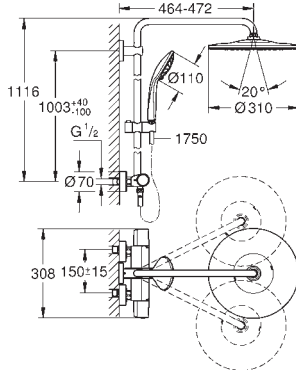

GROHE EUPHORIA SYSTEM

Article n°

Couleur

Prix (€)

26 384 002

Economie d'eau

Chromé

715,00

Euphoria System 310

Colonne de douche avec mitigeur thermostatique

Composé de :

Bras de douche de 450 mm orientable horizontalement

Mitigeur thermostatique incluant fonction inverseur 2 sorties

Permet le changement entre:

Douche de tête Rainshower Mono 310 (26 562)

Jet : Rain

GROHE PureRain

Avec rotule

Angle de rotation $\pm 15^\circ$

Douchette à main Euphoria 110 Massage (27 239 000)

3 jets :

Pluie, Massage, SmartRain

Courseur ajustable en hauteur

Flexible Silverflex 1750 mm (28 388 000)

GROHE TurboStat Régulation de la température quasi-instantanée et sécurité

anti-brûlures en cas de coupure d'eau froide

GROHE SafeStop butée à 38°C

GROHE SafeStop Plus butée à 38°C + limiteur de température intégré à 50°C max

GROHE CoolTouch Minimise les risques de brûlures

GROHE MetalGrip poignées ergonomiques en métal

GROHE DreamSpray jet parfaitement uniforme

GROHE StarLight Chrome éclatant et durable

GROHE SprayDimmer contrôle du débit

GROHE EcoJoy débit limité inférieur à 9.5 l/min

GROHE FastFixation support de fixation réglable en hauteur

Inner WaterGuide, longévité maximale

Procédé anti-calcaire **SpeedClean**

Système anti-torsion

Convient pour chauffe-eau instantané à partir de 18 kW/h

Débit minimum nécessaire 7 l/min.

Option : tablette GROHE EasyReach (26 362)

Version GROHE Professional

HYDROTHERAPIE