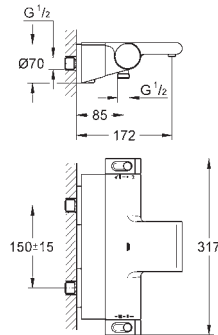

GROHE GROHTHERM 2000

Article n°

Couleur

Prix (€)

34 467 001 E3/1C3A2U3

Chromé

424,00

Grotherm 2000

Mitigeur thermostatique Bain / Douche 1/2

Montage mural apparent

100% GROHE CoolTouch consiste en un logement sûr + raccords en S avec rosaces CoolTouch

GROHE StarLight Chrome éclatant et durable

GROHE Aqua Paddle poignées ergonomiques

GROHE SafeStop Plus butée à 38°C + limiteur de température intégré à 50°C max

GROHE TurboStat Régulation de la température quasi-instantanée et sécurité anti-brûlures en cas de coupure d'eau froide

Robinet d'arrêt intégré

GROHE Aquadimmer Eco avec des fonctions multiples:

GROHE EcoButton : Bouton économie intégré avec une butée éco pour douche

- Réglage du débit

- Inverseur pour 2 sorties

Départ de douche 1/2" par le dessous

GROHE XL Cascade

Avec brise-jet

Filtres intégrés

Raccords en S couverts, rosaces CoolTouch avec parois étanches

GROHE EasyReach tablette, Amovible pour nettoyage facile, Chromé

GROHE EcoJoy économie d'eau

34 466 001 E3/1C3A2U3

Chromé

385,00