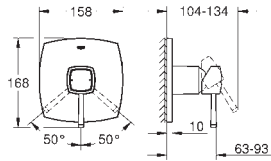

Article n° Couleur Prix (€)

24 067 000 Chromé 285,00
24 067 IGO Chromé/doré 343,00

Grandera
Mitigeur monocommande 1 sortie
A associer impérativement avec :
GROHE Rapido corps encastré SmartBox 35 604 000
GROHE SilkMove Cartouche en céramique 46 mm
GROHE StarLight Chrome éclatant et durable
GROHE FastFixation Rosace murale avec fixation cachée
Rosace en métal, ajustable rétroactivement de 6°
Lever de commande métallique
Débit: sortie B ou C = 30 l/min
Livré sans corps encastré

35 604 000 78,50
GROHE Rapido SmartBox Corps encastré universel
Version GROHE Professional

24 068 000 Chromé 314,00
24 068 IGO Chromé/doré 377,00