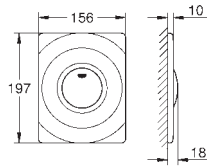

37 063 000

Chromé

58,50

37 063 SH0

Blanc alpin

59,00

Surf

Plaque de commande

156 x 197 mm

Plaque de commande manuelle

Commande par bouton-poussoir

En ABS

GROHE StarLight Chrome éclatant et durable