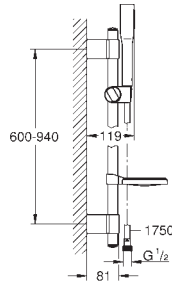

27 368 000 Economie d'eau Chromé 171,00

Euphoria Cosmopolitan Stick
Ensemble de douche 1 jet avec barre

Composé de :

Douchette à main

Barre de douche 900 mm

Avec supports muraux métalliques

Flexible Silverflex 1750 mm (28 388 000)

Porte-savon (27 206)

GROHE EcoJoy débit limité inférieur à 9.5 l/min

GROHE StarLight Chrome éclatant et durable

GROHE FastFixation Plus Distance ajustable pour adapter les supports muraux

aux perçages déjà existants

Procédé anti-calcaire **SpeedClean**

Inner WaterGuide, longévité maximale

Système anti-torsion