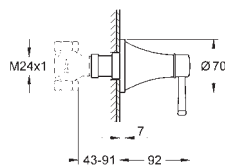

19 944 000

Chromé

105,00

19 944 IGO

Chromé/doré

137,00

Grandera

Façade pour robinet d'arrêt encastré

A associer impérativement avec :

35 028 000

29032 - corps pour robinet d'arrêt 1/2" - tête à clapet

GROHE StarLight Chrome éclatant et durable

Profondeur réglable

43 - 91 mm