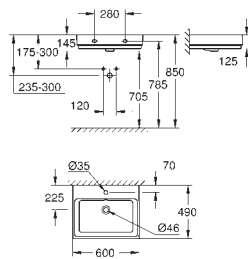

39 473 00H

Blanc alpin

265,00

**Cube Ceramic
Lavabo 60 cm**

Autoportant

1 trou de perçage, 2 trous pré-perçés

Avec trop-plein

600 x 490 mm

Porcelaine vitrifiée

PureGuard : traitements anti-calcaire et anti-bactérien

Conditionnement unitaire