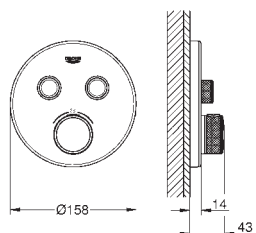

GROHE FAÇADES THERMOSTATIQUES

Article n°

Couleur

Prix (€)

29 151 LSO

Blanc

658,00

Grotherm SmartControl

Thermostatique pour installation encastrée 2 sorties

A associer impérativement avec :

GROHE Rapido corps encastré SmartBox 35 604 000

Rosace murale en métal avec **GROHE FastFixation**, ajustable rétroactivement de 6°

GROHE StarLight éclatant et durable

Bouton poussoir **SmartControl** pour ON-OFF, tourner pour régler le débit

Pictogrammes échangeables

GROHE TurboStat Régulation de la température quasi-instantanée et sécurité

anti-brulûres en cas de coupure d'eau froide

GROHE ProGrip avec surface moletée

GROHE SafeStop butée à 38°C

GROHE SafeStop Plus limiteur de température à 43°C ou 46°C (livré non monté)

Clapets anti-retour et filtres intégrés

Sorties multiples pouvant être utilisées simultanément

Plaque de verre en moon white

Livré sans corps encastré

29 904 LSO

Blanc

700,00