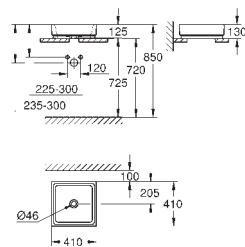

**Conditionnement unitaire**

39 482 00H

Blanc alpin

211,00

**Cube Ceramic**

**Vasque à poser 40 cm**

Sans trop-plein

410 x 410 mm