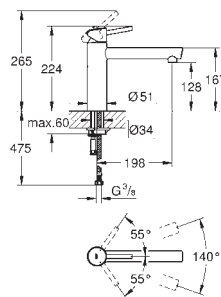

31 128 001 Chromé 200,00
31 128 DC1 Supersteel 260,00

Concetto
Mitigeur monocommande Evier
Bec Medium
Monotrou sur plage
GROHE StarLight éclatant et durable
GROHE SilkMove Cartouche en céramique 35 mm
Bec moulé pivotant
Zone de rotation 140°
Flexibles de raccordement souples
Système de montage rapide