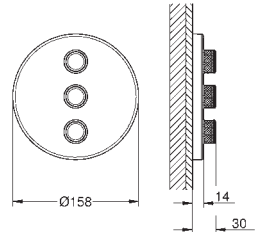

Grotherm SmartControl

Panneau de contrôle 3 sorties

A associer impérativement avec :

GROHE Rapido SmartBox 35 600/35 604/35 601

Rosace murale en métal avec **GROHE FastFixation**, ajustable rétroactivement de 6°

Ecrou profilé fin de 10 mm

GROHE StarLight éclatant et durable

Bouton poussoir **SmartControl** pour ON-OFF, tourner pour régler le débit

Pictogrammes échangeables

GROHE ProGrip avec surface moletée

Sorties multiples pouvant être utilisées simultanément

Plaque de verre en moon white

Livré sans corps encastré

Réducteur de débit optionnel pour conformité avec CALGreen inclus