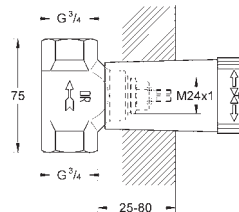

29 802 000

39,40

Robinet d'arrêt encastré 3/4"

Tête à clapet prémontée en 3/4"
Gabarit de protection
Raccordement 3/4"
Corps Laiton