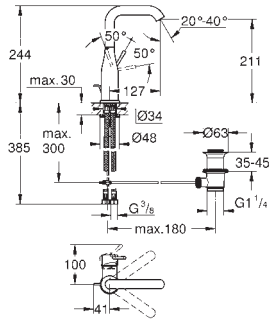

GROHE ESSENCE

Article n° Couleur Prix (€)

24 174 001	Economie d'eau	Chromé	201,00
24 174 DC1	Economie d'eau	Supersteel	282,00
24 174 GL1	Economie d'eau	Cool sunrise	302,00
24 174 GN1	Economie d'eau	Cool Sunrise brossé	322,00
24 174 DA1	Economie d'eau	Warm Sunset	302,00
24 174 DL1	Economie d'eau	Warm Sunset brossé	322,00
24 174 A01	Economie d'eau	Hard Graphite	302,00
24 174 AL1	Economie d'eau	Hard Graphite brossé	322,00

Essence Mitigeur monocommande Lavabo Taille L

Monotrou sur plage
Lever de commande métallique
GROHE SilkMove Cartouche en céramique 28 mm avec limiteur de température
GROHE StarLight Chrome éclatant et durable
GROHE EcoJoy mousseur 5 l/min
GROHE AquaGuide mousseur ajustable
GROHE FastFixation Plus installation ultra rapide
Bec mobile avec butée et mousseur
Tirette et garniture de vidage 1-1/4"
Flexibles de raccordement souples
Version GROHE Professional