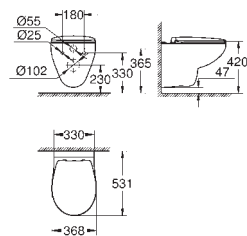

Bau Ceramic

Pack WC suspendu

Composé de :
Cuvette suspendue BAU Ceramic (39 491 000)
Pour réservoir de chasse encastré
Sortie horizontale

Avec bride

Volume de chasse 3/5 L
Porcelaine vitrifiée
Bau Ceramic abattant (39 492 000)
Fixation rapide
Déclipsable
Matière Duroplast
Set de fixation inclus

Conditionnement par palette de 12 pièces