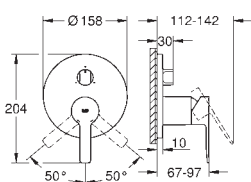

24 095 001 Chromé 225,00
24 095 DC1 Supersteel 316,00
24 095 AL1 Hard Graphite brossé 361,00

Lineare
Mitigeur monocommande 3 sorties avec inverseur
A associer impérativement avec :
GROHE Rapido corps encastré SmartBox 35 604 000
GROHE SilkMove Cartouche en céramique 46 mm
GROHE StarLight Chrome éclatant et durable
GROHE FastFixation Rosace murale avec fixation cachée
Rosace en métal, ajustable rétroactivement de 6°
Lever de commande métallique
Inverseur 3 sorties
Débit :
sortie A = 27 l/min
sortie B = 27 l/min
sortie C = 27 l/min
Livré sans corps encastré