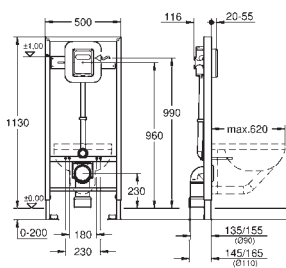

Rapid SL

Bâti support pour WC, 1,13 m avec robinet pour chasse

Robinet de chasse réglable 6 - 9 l

Pour commande manuelle ou électronique

Pour mur porteur

Châssis en acier finition époxy avec pieds renforcés

Pour cloison sèche, complètement pré-monté

Avec réglage rapide et verrouillage de la hauteur

Livré avec matériel de fixation

Livré avec tiges et écrous pour fixation de la cuvette WC

Ecartement des fixations 180/230 mm

Les WC céramique avec petite surface de portée (< 205 mm) nécessitent un accessoire additionnel 38 779 000

Pipe de sortie PP Ø 90 mm

Réglable en profondeur

Réducteur PP Ø 90/110 mm

Garniture d'évacuation et d'alimentation

Rinçage automatique

3/4"

Robinet d'arrêt

Volume de chasse réglable de 6 à 9 litres

Coude de chasse

Débit ajustable

Pour une installation murale, munissez-vous des supports muraux 3855800M (vendus séparément)

40 899 000

40,80