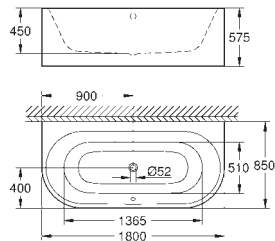

39 622 000

Blanc alpin

6 697,00

**Essence
Baignoire**

Semi-encastrée
180 x 85 cm
Hauteur 57,5 cm
Capacité 240 litres
Volume utilisable 170 l
Avec trop-plein
Acier titan sanitaire
Adapté pour systèmes de vidage Talento (28 943 000 + 19 025 000)
Bandes d'isolation acoustique incluses
Conditionnement unitaire