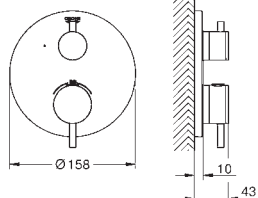

Atrio

Mitigeur thermostatique 1 sortie avec vanne d'arrêt

A associer impérativement avec :

GROHE Rapido corps encastré SmartBox 35 604 000

GROHE TurboStat Régulation de la température quasi-instantanée et sécurité

anti-brûlures en cas de coupure d'eau froide

GROHE StarLight Chrome éclatant et durable

GROHE FastFixation Rosace murale avec fixation cachée

Rosace en métal, ajustable rétroactivement de 6°

GROHE SafeStop butée à 38°C

GROHE SafeStop Plus limiteur de température à 43°C ou 46°C (livré non monté)

Clapets anti-retour et filtres intégrés

Vanne d'arrêt en céramique, 120°

Poignées en métal

Débit: sortie B = 27 l/min, sortie C = 30 l/min

Livré sans corps encastré

35 604 000

GROHE Rapido SmartBox Corps encastré universel
Version GROHE Professional

78,50

24 135 003	Chromé	629,00
24 135 DC3	Supersteel	881,00
24 135 GL3	Cool sunrise	944,00
24 135 DA3	Warm Sunset	944,00
24 135 AL3	Hard Graphite brossé	1 006,00