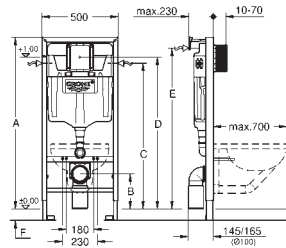

A	1130	1180
B	230	280
C	960	1010
D	1000	1050
E	1060	1110
F	0-200	0-150