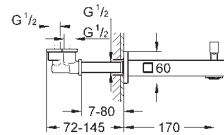

13 304 000

Chromé 139,00

Bec Bain déverseur
Montage mural apparent
GROHE StarLight Chrome éclatant et durable
Inverseur automatique pour 2 sorties
avec platine de raccordement encastrée
Filetage extérieur 1/2"
Saillie 170 mm