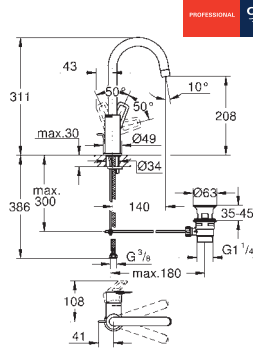

GROHE BAULOOP

Article n°

Couleur

Prix (€)

23 763 001

Economie d'eau

Chromé

105,00

BauLoop Mitigeur monocommande Lavabo Taille L

Monotrou sur plage
Levier de commande métallique
GROHE Longlife cartouche en céramique 28 mm avec limiteur de température
GROHE StarLight Chrome éclatant et durable
GROHE EcoJoy mousseur 5 l/min
Système de montage rapide
Bec tube pivotant
Garniture de vidage matériau synthétique 1/4"
Flexibles de raccordement souples
Version GROHE Professional