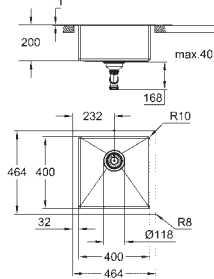

31 578 SD1

Inox

251,00

K700

Évier en acier inoxydable

Modèle : K700 45-S 46,4/46,4 1.0

Montage : à encastrer par dessus ou par dessous ou affleurant

Matière : acier inoxydable AISI 304 (18/10)

Épaisseur du matériau : 1 mm

GROHE StarLight éclatant et durable

Finition Satin

GROHE Whisper

Taille min. du meuble: 450 mm

Dimensions : 464 x 464 mm

1 bac : 400 x 400 x 200 mm

GROHE FastFixation installation rapide

Découpe (à encastrer par dessous) : 402 x 402 mm (R11)

Découpe (à encastrer par dessus) : 449 x 449 mm

Vidage : panier Ø 3,5"/90 mm

Inclus : vidage, siphon, bonde, kit de montage

En option : Vidage automatique (40 986 SD0)

quantité d'éléments de fixation inclus (à encastrer par dessus) : 6

Total des fixations fournies : 8