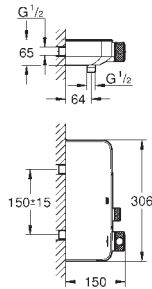

34 719 000 E1C2A1U3 Chromé 352,00

Grotherm SmartControl
Mitigeur thermostatique Douche
Montage mural apparent
GROHE CoolTouch Minimise les risques de brûlures
GROHE StarLight Chrome éclatant et durable
GROHE SafeStop butée à 38°C
GROHE SafeStop Plus limiteur de température à 43°C (livré non monté)
GROHE TurboStat Régulation de la température quasi-instantanée et sécurité anti-brûlures en cas de coupure d'eau froide
GROHE ProGrip avec surface moletée
Bouton poussoir **SmartControl** pour ON-OFF, tourner pour régler le débit
Porte-savon **GROHE EasyReach** intégré
Départ de douche 1/2" par le dessous
Clapets anti-retour et filtres intégrés
Protégé contre les retours d'eau

33 553 003 Chromé 305,00
33 553 DC3 Supersteel 428,00
33 553 AL3 Hard Graphite brossé 489,00