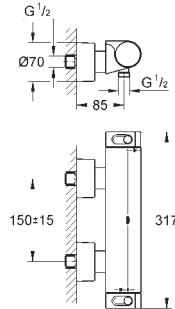

34 446 001

E1C3A2U3

Chromé

310,00

Grotherm 2000

Mitigeur thermostatique Douche

Montage mural apparent

100% GROHE CoolTouch consiste en un logement sûr + raccords en S avec rosaces CoolTouch

GROHE StarLight Chrome éclatant et durable

GROHE Aqua Paddle poignées ergonomiques

GROHE SafeStop Plus butée à 38°C + limiteur de température intégré à 50°C max

GROHE TurboStat Régulation de la température quasi-instantanée et sécurité

anti-brûlures en cas de coupure d'eau froide

Robinet d'arrêt intégré

Poignée de débit avec touche éco et butée éco réglable séparément

Tête Carbodur à disques céramique 1/2" 180°

Départ de douche 1/2" par le dessous

Clapets anti-retour intégrés

Filtres intégrés

Protégé contre les retours d'eau

Raccords en S couverts, rosaces CoolTouch avec parois étanches

En option : tablette GROHE EasyReach (18 608 001)

GROHE EcoJoy économie d'eau