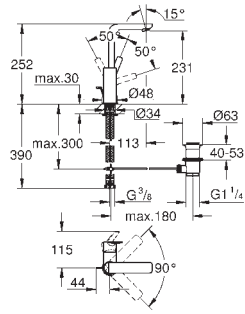

23 296 001	Economie d'eau	Chromé	286,00
23 296 DC1	Economie d'eau	Supersteel	400,00
23 296 AL1	Economie d'eau	Hard Graphite brossé	457,00

Lineare
Mitigeur monocommande Lavabo
Taille L
Monotrou sur plage
Levier de commande métallique
GROHE SilkMove Cartouche en céramique 28 mm avec limiteur de température
GROHE StarLight Chrome éclatant et durable
GROHE EcoJoy SpeedClean mousseur 5 l/min
GROHE FastFixation Plus installation ultra rapide
Bec mobile avec butée et mousseur
Tirette et garniture de vidage 1-1/4"
Flexibles de raccordement souples