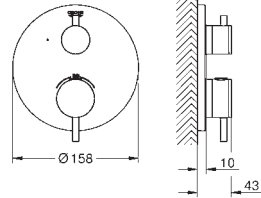

GROHE FAÇADES THERMOSTATIQUES

Article n°

Couleur

Prix (€)

24 134 003	Chromé	588,00
24 134 DC3	Supersteel	823,00
24 134 GL3	Cool sunrise	882,00
24 134 DA3	Warm Sunset	882,00
24 134 AL3	Hard Graphite brossé	941,00

Atrio

Mitigeur thermostatique 1 sortie avec vanne d'arrêt

A associer impérativement avec :

GROHE Rapido corps encastré SmartBox 35 604 000

GROHE TurboStat Régulation de la température quasi-instantanée et sécurité anti-brûlures en cas de coupure d'eau froide

GROHE StarLight Chrome éclatant et durable

GROHE FastFixation Rosace murale avec fixation cachée

Rosace en métal, ajustable rétroactivement de 6°

GROHE SafeStop butée à 38°C

GROHE SafeStop Plus limiteur de température à 43°C ou 46°C (livré non monté)

Clapets anti-retour et filtres intégrés

Vanne d'arrêt en céramique, 120°

Poignées en métal

Débit: sortie B = 27 l/min, sortie C = 30 l/min

Livré sans corps encastré

24 135 003	Chromé	629,00
24 135 DC3	Supersteel	881,00
24 135 GL3	Cool sunrise	944,00
24 135 DA3	Warm Sunset	944,00
24 135 AL3	Hard Graphite brossé	1 006,00