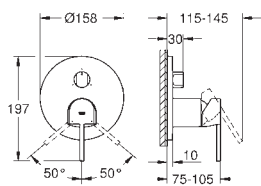

24 093 003
24 093 DC3
24 093 AL3

Chromé
Supersteel
Hard Graphite brossé

229,00
321,00
367,00

GROHE Plus
Mitigeur monocommande 3 sorties avec inverseur
A associer impérativement avec :
GROHE Rapido corps encastré SmartBox 35 604 000
GROHE SilkMove Cartouche en céramique 46 mm
GROHE StarLight Chrome éclatant et durable
GROHE FastFixation Rosace murale avec fixation cachée
Rosace en métal, ajustable rétroactivement de 6°
Lever de commande métallique
Inverseur 3 sorties
Débit :
sortie A = 27 l/min
sortie B = 27 l/min
sortie C = 27 l/min
Livré sans corps encastré