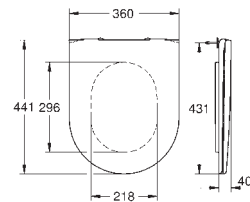

39 577 000

Blanc alpin

157,00

Essence

Abattant WC fermeture frein de chute

Fixation rapide
Déclipsable
Matière Duroplast
Set de fixation inclus
Charnières en acier inoxydable
Fixation facile par le dessus
Compatible avec toutes les cuvettes Essence Ceramic
Conditionnement unitaire