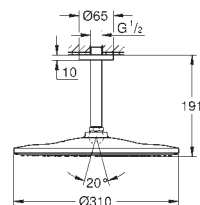

26 560 000 Economie d'eau Chromé 358,00

Rainshower Mono 310

Ensemble douche de tête et bras plafonnier 142 mm, 1 jet

Composé de :

douche de tête Rainshower 310, chromé (26 562)

1 jet :

GROHE PureRain

Bras de douche plafonnier Rainshower 142 mm (28 724 000)

GROHE EcoJoy débit limité inférieur à 9.5 l/min

GROHE DreamSpray jet parfaitement uniforme

GROHE StarLight Chrome éclatant et durable

Procédé anti-calcaire **SpeedClean**

Inner WaterGuide, longévité maximale

26 564 000 Economie d'eau Chromé 384,00

26 564 DC0 Economie d'eau Supersteel 652,00

26 564 GN0 Economie d'eau Cool Sunrise 768,00

26 564 DL0 Economie d'eau Warm Sunset 768,00

26 564 A00 Economie d'eau Hard Graphite 729,00

26 564 AL0 Economie d'eau Hard Graphite 768,00