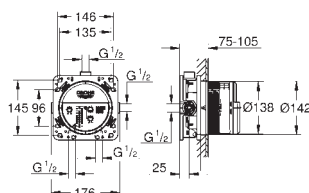

GROHE FAÇADES THERMOSTATIQUES

Article n°

Couleur

Prix (€)

35 604 000

78,50

GROHE Rapido SmartBox Corps encastré universel 1/2

3 sorties 1/2"
2 entrées en dessous 1/2"
Profondeur d'installation 75-105 mm
Unité de raccordement en laiton
Bouchon de rinçage pré-monté
Corps encastré stable et protection
Nombreux points de fixation pour une pose en applique, par l'arrière d'une cloison ou en cloison légère
Joint d'étanchéité
Sans façade
Version GROHE Professional

nouveau

19 380 002

Chromé

476,00