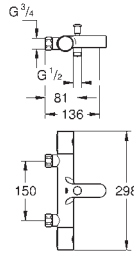

GROHE GROHTHERM 800 COSMOPOLITAN

Article n°

Couleur

Prix (€)

34 770 000

Chromé

252,00

Grohtherm 800 Cosmopolitan

Mitigeur thermostatique Bain / Douche 1/2

Montage mural apparent

GROHE StarLight Chrome éclatant et durable

GROHE MetalGrip poignées ergonomiques en métal

GROHE SafeStop butée à 38°C

GROHE SafeStop Plus limiteur de température à 43°C (livré non monté)

GROHE TurboStat Régulation de la température quasi-instantanée et sécurité anti-brûlures en cas de coupure d'eau froide

Robinet d'arrêt intégré

Inverseur automatique pour 2 sorties

Poignée de débit avec touche éco et butée éco réglable séparément

Tête céramique 1/2", 180°

Départ de douche 1/2" par le dessous

Mousseur

Clapets anti-retour intégrés

Filtres intégrés

Protégé contre les retours d'eau

Sans raccords

GROHE EcoJoy économie d'eau

34 768 000

Chromé

229,00