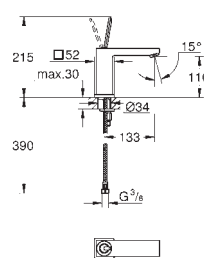

23 658 000

Economie d'eau

Chromé

244,00

Eurocube Joy
Mitigeur monocommande Lavabo
Taille M

Monotrou sur plage
Levier de commande métallique
GROHE FeatherControl cartouche Joystick
GROHE EcoJoy SpeedClean mousseur 5 l/min
GROHE FastFixation Plus installation ultra rapide
Corps lisse
Flexibles de raccordement souples