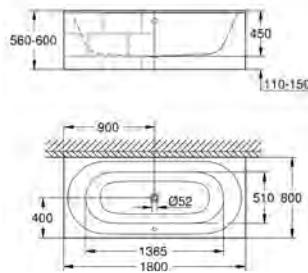

39 617 000

Blanc alpin

1 288,00

**Essence
Baignoire**

A encastrer par le dessus
180 x 80 cm
Hauteur 45 cm
Capacité 240 litres
Volume utilisable 170 l
Avec trop-plein
Acier titan sanitaire
Adapté pour systèmes de vidage Talento (28 943 000 + 19 025 000) et Talentofill (28 991 000 + 19 952 000)
Bandes d'isolation acoustique incluses
A associer avec les pieds pour baignoires à encastrer 49 115 000 et au système d'étanchéité 49 114 000 (à commander séparément)
Conditionnement unitaire