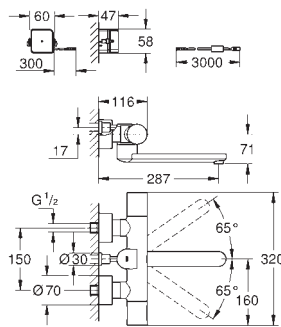

émetteur et récepteur

Contrôle et surveillance

Produits protégés par mot de passe

L'application peut détecter tous les produits Bluetooth GROHE

Cycles de rinçages automatiques et minuteur

Usage par jour / 30 jours

Cycles de désinfection thermique

Configuration

Plage de détection et arrêt retardé

Rinçage automatique

Désinfection thermique

Mode nettoyage

2 minuteurs on/off

Identification par nom

Service

Paramétrage de 3 profils

Réinitialisation d'usine ou paramétrages utilisateur

Nouvelle technologie et logiciel associé

Marquage de conformité CE

Indice de protection de la robinetterie : IP 59K

*Le matériel mobile et les applications GROHE IR Remote ne sont pas inclus dans la livraison. Ils doivent être achetés séparément en boutique Apple/iTunes.

*Le Bluetooth est une marque déposée par Bluetooth SIG et l'utilisation de cette marque par GROHE AG est conforme à la licence. Les autres marques déposées sont celles de leur propriétaire respectif.

***Apple, le logo Apple, iPod, iPod Touch, iPhone et iTunes sont des marques déposées d'Apple Inc., enregistrées aux États-Unis et dans d'autres pays. Apple se dégage de toute responsabilité concernant le fonctionnement de cet appareil ou sa conformité aux normes de sécurité et réglementations

Disponible gratuitement sur l'application iTunes ou Google

Une éco-participation EEE est comprise dans ce prix

39 383 000

69,50

Eurosmart Cosmopolitan E

Set de raccordement thermostatique 230 V

Support

2 raccords de robinetterie DN 15

Embout alimentation électrique

Montage encastré

A utiliser avec le thermostatique Eurosmart Cosmopolitan E 230 V

Une éco-participation EEE est comprise dans ce prix