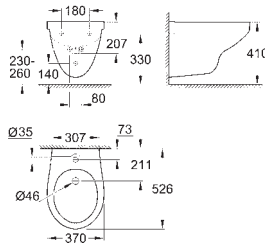

39 433 000

Blanc alpin

184,00

Bau Ceramic
Bidet suspendu
1 trou de perçage
Avec trop-plein
Porcelaine vitrifiée
Conditionnement unitaire