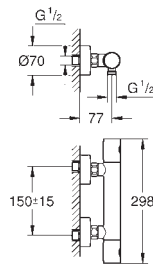

GROHE GROHTHERM 1000 COSMOPOLITAN

Article n°	Couleur	Prix (€)
34 065 DC2	Supersteel	347,00
34 065 GN2	Cool Sunrise brossé	397,00
34 065 A02	Hard Graphite	372,00
34 065 AL2	Hard Graphite brossé	397,00

Grotherm 1000 Cosmopolitan M

Mitigeur thermostatique Douche

Montage mural apparent

GROHE StarLight éclatant et durable

GROHE MetalGrip poignées ergonomiques en métal

GROHE SafeStop butée à 38°C

GROHE SafeStop Plus limiteur de température à 43°C (livré non monté)

GROHE TurboStat Régulation de la température quasi-instantanée et sécurité

anti-brûlures en cas de coupure d'eau froide

Robinet d'arrêt intégré

Poignée de débit avec touche éco et butée éco réglable séparément

Tête céramique 1/2", 180°

Départ de douche 1/2" par le dessous

Clapets anti-retour intégrés

Filtres intégrés

Raccords en S

Rosace en métal

GROHE EcoJoy économie d'eau

47 175 000

146,00