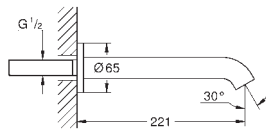

13 449 001

Chromé

119,00

13 449 DC1

Supersteel

166,00

13 449 GL1

Cool sunrise

178,00

13 449 GN1

Cool Sunrise

190,00

13 449 DA1

Warm Sunset

178,00

13 449 DL1

Warm Sunset

190,00

13 449 A01

Hard Graphite

178,00

13 449 AL1

Hard Graphite

190,00

13 449 AL1

Hard Graphite

190,00

13 449 AL1

Hard Graphite

190,00

Essence

Bec Bain déverseur

Montage mural apparent

Mousseur

Filetage extérieur 1/2"

GROHE StarLight Chrome éclatant et durable

saillie 230 mm

Version GROHE Professional