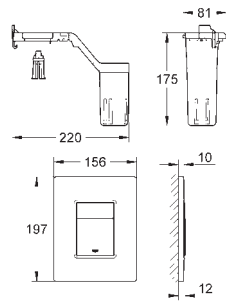

38 805 000

Chromé

136,00

**Skate Cosmopolitan Set Fresh
Plaque de commande**

Double touche interrompable

Avec **GROHE Fresh**

Plaque de commande avec ouverture sur réservoir encastré

Livré avec receptacle pour tablettes de couleur ou d'entretien WC

Pour tablettes sans chlore uniquement

Pour mécanisme pneumatique AV1

Montage horizontal ou vertical

156 x 197 mm

En ABS

GROHE StarLight Chrome éclatant et durable

GROHE EcoJoy économie d'eau

pour Rapid SL et réservoirs Uniset GD 2

Pour le montage sur bâti Rapid SLX, commander la trappe de visite 66 791 000 (vendu séparément)