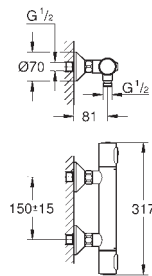

GROHE GROHTHERM 500

Article n°

Couleur

Prix (€)

nouveau

34 795 000

E1C3A3U3 Economie d'eau

Chromé

137,00

Grotherm 500

Mitigeur thermostatique Douche

Montage mural apparent

GROHE StarLight Chrome éclatant et durable

GROHE SafeStop butée à 38°C

GROHE SafeStop Plus butée à 38°C + limiteur de température intégré à 50°C max

Cartouche thermostatique GROHE

Robinet d'arrêt intégré

Poignée de débit avec touche éco et butée éco réglable

Tête à clapet 90°

Départ de douche 1/2" par le dessous

Clapets anti-retour intégrés

Filtres intégrés

Protégé contre les retours d'eau

Raccords en S

Rosace en métal

GROHE EcoJoy économie d'eau

nouveau

34 808 000

E1C3A3U3 Economie d'eau

Chromé

167,00