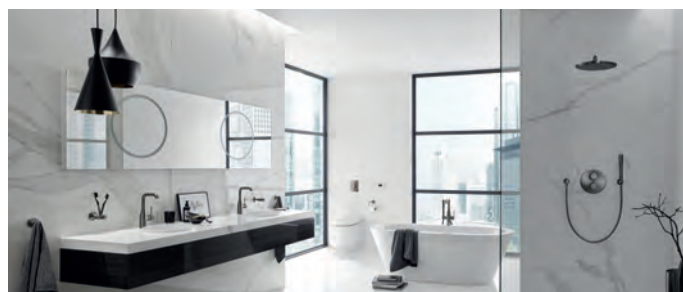

SALLES D'EXPOSITION PRESTIGE GROHE

Donnez vie à vos projets les plus architecturaux !

GROHE propose aujourd'hui une collection complète de robinetteries de luxe alliant un design d'exception et des innovations technologiques exclusives. Retrouvez toutes nos collections luxe dans l'un de nos showrooms d'exception et découvrez la palette complète des possibilités GROHE vous permettant de donner vie à vos projets les plus architecturaux.

AQUASYMPHONY : entrez dans un autre monde et profitez de mille manières des bienfaits d'une douche XXL. Une expérience à couper le souffle.

F-DIGITAL DELUXE : créez votre SPA à domicile et profitez d'une douche avec son, lumière et vapeur.

GROHE COLORS : laissez libre cours à votre imagination grâce à notre palette de 10 finitions couleur. Grâce à la technologie PVD, la gamme GROHE COLORS garde l'éclat qu'elle avait au premier jour, des décennies durant.

Vous découvrirez également dans les showrooms prestige les gammes Allure Brilliant et Sensia Arena.