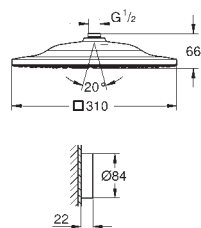

GROHE DOUCHES DE TÊTE

Article n°

Couleur

Prix (€)

26 641 000 Economie d'eau Chromé 547,00

Rainshower SmartConnect 310

Douche de tête 2 jets

GROHE PureRain, ActiveRain

Jet par défaut programmable

Surface de jet chromée

Rotule réglable sur 10° dans chaque direction

Raccords filetés 1/2"

Avec télécommande pour changer et combiner les jets

A visser ou coller au mur

alimentation par pile

Piles 3 x AAA et 1 x CR 2032 incluses

Indicateur LED pour connexion et changement de piles

Télécommande résistante à l'eau - IP57

GROHE EcoJoy débit limité inférieur à 9.5 l/min

GROHE DreamSpray jet parfaitement uniforme

GROHE StarLight Chrome éclatant et durable

Procédé anti-calcaire **SpeedClean**

Inner WaterGuide, longévité maximale

Une éco-participation EEE est comprise dans ce prix

26 640 000 Economie d'eau Chromé 594,00

Rainshower SmartConnect 310

Set de douche de tête avec bras 422 mm, 2 jets

Composé de :

Douche de tête Rainshower SmartConnect 310 (26 641)

Surface de jet chromée

2 jets :

GROHE PureRain, ActiveRain

Jet par défaut programmable

Bras de douche horizontal 422 mm (26 146)

Avec rosace ronde

Avec télécommande pour changer et combiner les jets

A visser ou coller au mur

alimentation par pile

Piles 3 x AAA et 1 x CR 2032 incluses

Indicateur LED pour connexion et changement de piles

Télécommande résistante à l'eau - IP57

GROHE EcoJoy débit limité inférieur à 9.5 l/min

GROHE DreamSpray jet parfaitement uniforme

GROHE StarLight Chrome éclatant et durable

Procédé anti-calcaire **SpeedClean**

Inner WaterGuide, longévité maximale

Une éco-participation EEE est comprise dans ce prix

26 643 000 Economie d'eau Chromé 573,00

Rainshower SmartConnect 310 Cube

Douche de tête 2 jets

GROHE PureRain, ActiveRain

Jet par défaut programmable

Surface de jet chromée