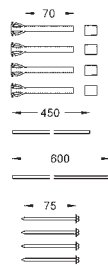

Rallonge de commande 70 mm
Pour plaque de commande pour réservoir 6-9 l
Avec soupape d'évacuation pneumatique