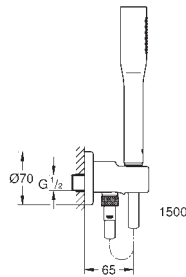

26 404 000 Economie d'eau Chromé 73,50

Euphoria Cosmopolitan Stick
Ensemble de douche 1 jet avec support mural
avec support mural intégré 1/2"

Composé de :

Douchette à main

Coude de sortie douche 1/2 avec support mural de douche (28 679)

Filetage extérieur

Protégé contre les retours d'eau

Flexible de douche Silverflex 1500 mm (28 364)

GROHE EcoJoy débit limité inférieur à 9.5 l/min

GROHE StarLight Chrome éclatant et durable

Procédé anti-calcaire **SpeedClean**

Inner WaterGuide, longévité maximale

Système anti-torsion