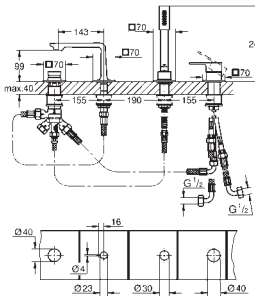

19 316 001	Chromé	1 775,00
19 316 GN1	Cool Sunrise brossé	2 841,00
19 316 DL1	Warm Sunset brossé	2 841,00
19 316 A01	Hard Graphite	2 663,00

Allure
Façade pour mitigeur bain/douche 4 trous
Pour montage sur plage
GROHE StarLight Chrome éclatant et durable
Element de commande de mitigeur monocommande
Inverseur bain/douche
Douchette Sena 6 l/min
Flexible 2000 mm
Châssis optionnel 29 037 001 ou 29 037 002