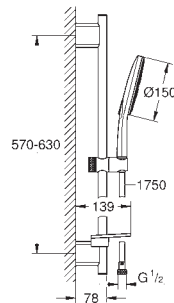

26 592 000

Economie d'eau

Chromé

191,00

Rainshower SmartActive 150

Ensemble de douche 3 jets avec barre

Composé de :

Douchette à main Rainshower SmartActive 150 (26 590)

Barre de douche 600 mm

Avec supports muraux métalliques

Flexible Silverflex 1750 mm (28 388 000)

GROHE EasyReach porte savon

GROHE EcoJoy débit limité inférieur à 9.5 l/min

GROHE DreamSpray jet parfaitement uniforme

GROHE StarLight Chrome éclatant et durable

GROHE FastFixation Plus Distance ajustable pour adapter les supports muraux aux perçages déjà existants

GROHE TileFix Profondeur d'installation ajustable pour un alignement avec le carrelage

Procédé anti-calcaire **SpeedClean**

Inner WaterGuide, longévité maximale

Système anti-torsion

Adapté pour les chauffe-eaux instantanés