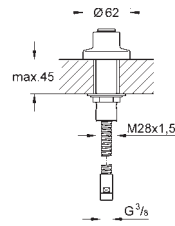

GROHE ACCESSOIRES DE DOUCHE

Article n° Couleur Prix (€)

27 151 000 Chromé 96,50

Garniture de douche pour montage sur gorge
Pour montage sur bord de baignoire ou montage sur gorge Flexible, Flexible 1/2" x 3/8", 2000 m (28 158 000)
A associer à une douchette à main GROHE