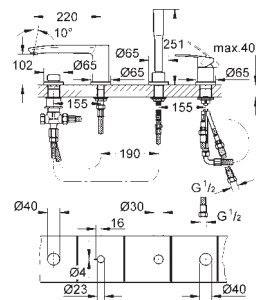

GROHE EUROSTYLE COSMOPOLITAN

Article n°

Couleur

Prix (€)

23 048 003

Chromé

775,00

Eurostyle Cosmopolitan

Façade pour mitigeur bain/douche 4 trous

GROHE SilkMove Cartouche en céramique 46 mm

GROHE StarLight Chrome éclatant et durable

Composé de :

Bec bain pré-assemblé

Élément de commande de mitigeur monocommande

Entrée de bain avec mousseur

Inverseur bain/douche

Douchette Euphoria Cosmopolitan 6,6 l/min

Flexible de douche métal 2000 mm (chromé quelle que soit la finition des éléments de façade)

Flexibles de raccordement souples

Raccord pour flexible douchette

Protégé contre les retours d'eau

Châssis optionnel (29 037 000)