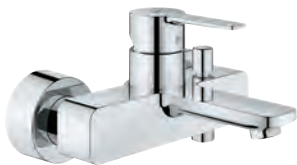

33 849 001
33 849 DC1
33 849 AL1

Chromé 313,00
Supersteel 438,00
Hard Graphite brossé 500,00

Lineare
Mitigeur monocommande Bain / Douche
Montage mural apparent
Levier de commande métallique
GROHE SilkMove Cartouche en céramique 35 mm avec limiteur de température
GROHE StarLight Chrome éclatant et durable
Inverseur automatique pour 2 sorties
Mousseur
1 sortie 1/2"
Clapet anti-retour intégré
Raccords S à rosaces
Option montage sur gorge avec colonnettes 12030000