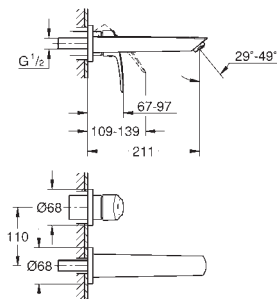

29 338 003 Economie d'eau Chromé 179,00

Eurosmart
Mitigeur monocommande 2 trous lavabo
Taille M

Montage mural apparent
Levier de commande métallique
Livré sans le corps encastré
A associer impérativement avec :
23 571 - Corps encastré pour ensemble mural 2 trous
Rosace en métal
GROHE StarLight Chrome éclatant et durable
GROHE EcoJoy mousseur 5 l/min
GROHE AquaGuide mousseur ajustable
Entraxe 110 mm
projection 211 mm
Version GROHE Professional

23 571 000 233,00