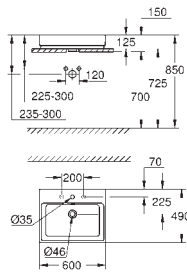

GROHE CUBE CERAMIC

Article n°

Couleur

Prix (€)

39 477 00H

Blanc alpin

265,00

Cube Ceramic

Vasque à poser 60 cm

Face arrière émaillée

1 trou de perçage, 2 trous pré-perçés

Avec trop-plein

600 x 490 mm

Set de fixation inclus

Porcelaine vitrifiée

PureGuard : traitements anti-calcaire et anti-bactérien

Conditionnement unitaire