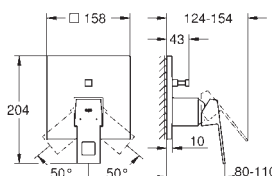

24 062 000	Chromé	192,00
24 062 DC0	Supersteel	268,00
24 062 AL0	Hard Graphite brossé	307,00

Eurocube
Mitigeur monocommande 2 sorties avec inverseur
A associer impérativement avec :
GROHE Rapido corps encastré SmartBox 35 604 000
GROHE SilkMove Cartouche en céramique 46 mm
GROHE FastFixation Rosace murale avec fixation cachée
Rosace en métal, ajustable rétroactivement de 6°
Levier de commande métallique
Inverseur 2 sorties
Débit: sortie B = 27 l/min, sortie C = 27 l/min
Livré sans corps encastré