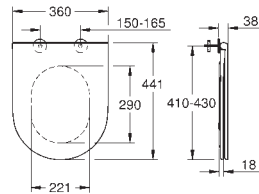

39 913 000

Blanc alpin

93,50

Bau Ceramic

Abattant WC ultra-fin

Abattant WC
Design ultra-fin
Fixation rapide
Déclipsable
Matière Duroplast
Set de fixation inclus
Charnières en acier inoxydable
Fixation facile par le dessus
Compatible avec la cuvette WC BAU Ceramic à poser 39 910 000 et suspendue 39 329 000

Disponible à partir du 2nd trimestre 2022

NF