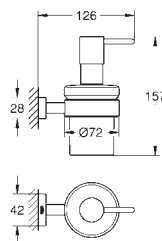

40 756 001

Chromé 65,00

Essentials Cube
Distributeur de savon avec support
Verre / métal
Quantité 160 ml
Composé de :
Support (40 508)
Distributeur de savon (40 394)
Fixations cachées
GROHE StarLight Chrome éclatant et durable