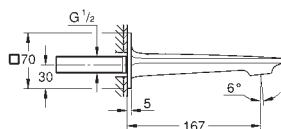

13 264 001

13 264 GN1

Chromé 313,00

Cool Sunrise 502,00

brossé

Warm Sunset 502,00

brossé

Hard Graphite 470,00

13 264 DL1

13 264 A01

Allure

Bec bain mural

Montage mural apparent
GROHE StarLight Chrome éclatant et durable
Saillie 167 mm
Mousseur caché

nouveau