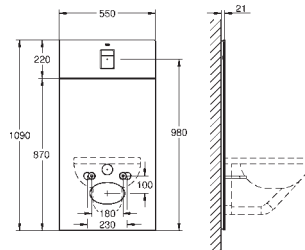

Module d'habillage en verre

pour Rapid SL

avec chasse GD 2

Pour connexion retrofit du wc lavant Sensia Arena

Pour les murs carrelés / plâtrés

Deux pièces en verre de sécurité trempé (8mm)

Partie supérieure amovible pour la maintenance

Plaque de commande Skate Cosmopolitan affleurante incluse, chrome

Plaque de montage HPL avec trou pré-découpé pour les connexions

Plaque de montage avec raccordement eau dissimulé pour wc lavants Sensia Arena

Avec des bords de qualité en finition argent

Set de protection contre le bruit

Inclus : accessoires pour le montage de la plaque de verre et WC en céramique

39 374 LS0

Blanc

870,00