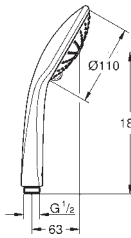

27 239 000 **Economie d'eau-E1C1A3U3** **Chromé** **58,50**
Euphoria 110 Massage
Douchette 3 jets
Pluie, Massage, SmartRain
GROHE EcoJoy débit limité inférieur à 9.5 l/min
GROHE DreamSpray jet parfaitement uniforme
GROHE SprayDimmer contrôle du débit
GROHE StarLight Chrome éclatant et durable
Procédé anti-calcaire **SpeedClean**
Inner WaterGuide, longévité maximale
Système de montage universel : s'associe avec tous les flexibles de douche

27 221 000 **E1C1A3U3** **Chromé** **58,50**
Version sans débit régulé