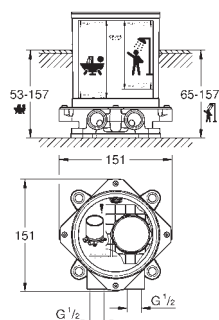

45 984 001

461,00

Platine support 1/2"
Platine support pour bec bain et douche hors sol
Livré sans façade
Plaque d'installation avec ajustement de 360° en horizontal et 3° en vertical
Profondeur d'installation 53-157 mm pour bec bain, compensation de profondeur 104 mm
Profondeur d'installation 65-157 mm pour douche, compensation de profondeur 92 mm
2 raccords femelles 1/2" (eau chaude/eau froide)
Kit de rinçage
Joint d'étanchéité
Livré avec matériel de fixation