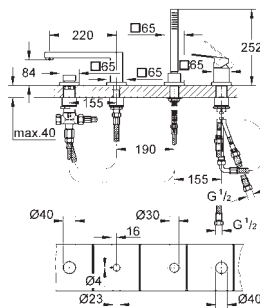

Eurocube

Façade pour mitigeur bain/douche 4 trous

GROHE SilkMove Cartouche en céramique 46 mm

GROHE StarLight Chrome éclatant et durable

Composé de :

Bec bain pré-assemblé

Element de commande de mitigeur monocommande

Levier de commande métallique

Bec de remplissage baignoire avec mousseur

Inverseur bain/douche

Douchette Euphoria Cube+ 6,6 l/min

Flexible de douche métal 2000 mm (chromé quelle que soit la finition des

éléments de façade)

Flexibles de raccordement souples

Raccord pour flexible douchette

A associer avec 29 037 000 (optionnel)

29 037 000

772,00