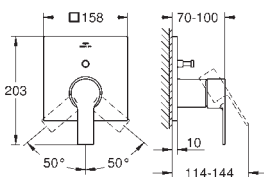

Allure Brilliant

Mitigeur monocommande 3 sorties avec inverseur

A associer impérativement avec :

GROHE Rapido corps encastré SmartBox 35 604 000

GROHE SilkMove Cartouche en céramique 46 mm

GROHE StarLight Chrome éclatant et durable

GROHE FastFixation Rosace murale avec fixation cachée

Rosace en métal, ajustable rétroactivement de 6°

Levier de commande métallique

Inverseur 3 sorties

Débit :

sortie A = 27 l/min

sortie B = 27 l/min

sortie C = 27 l/min

Livré sans corps encastré

nouveau