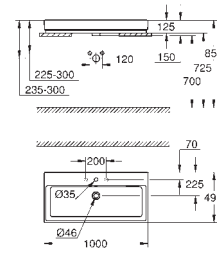

**Cube Ceramic  
Lavabo 50 cm**

Autoportant

1 trou de perçage, 2 trous pré-perçés

Avec trop-plein

500 x 490 mm

Porcelaine vitrifiée

**PureGuard** : traitements anti-calcaire et anti-bactérien

**Conditionnement unitaire**