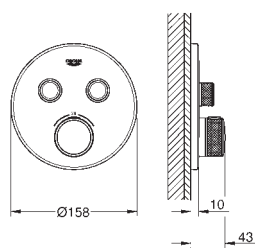

GROHE ATRIO

Article n° Couleur Prix (€)

29 119 000	E3/1C1A1U3	Chromé	520,00
29 119 DC0		Supersteel	728,00
29 119 GL0		Cool sunrise	780,00
29 119 DA0		Warm Sunset	780,00
29 119 AL0		Hard Graphite brossé	832,00

Grotherm SmartControl

Thermostatique pour installation encastrée 2 sorties

A associer impérativement avec :

GROHE Rapido corps encastré SmartBox 35 604 000

Rosace murale en métal avec **GROHE FastFixation**, ajustable rétroactivement de 6°

GROHE StarLight Chrome éclatant et durable

Bouton poussoir **SmartControl** pour ON-OFF, tourner pour régler le débit

Pictogrammes échangeables

GROHE TurboStat Régulation de la température quasi-instantanée et sécurité anti-brûlures en cas de coupure d'eau froide

GROHE ProGrip avec surface moletée

GROHE SafeStop butée à 38°C

GROHE SafeStop Plus limiteur de température à 43°C ou 46°C (livré non monté)

Clapets anti-retour et filtres intégrés

Sorties multiples pouvant être utilisées simultanément

Livré sans corps encastré

35 604 000

GROHE Rapido SmartBox Corps encastré universel

Version GROHE Professional

78,50

29 121 000	E3/1C1A1U3	Chromé	562,00
29 121 DC0		Supersteel	787,00
29 121 GL0		Cool sunrise	844,00
29 121 DA0		Warm Sunset	844,00
29 121 AL0		Hard Graphite brossé	900,00