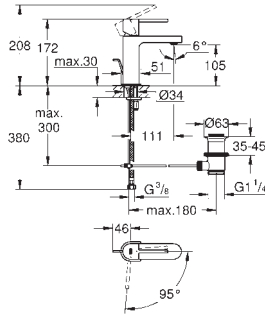

GROHE PLUS

Article n° Couleur Prix (€)

23 870 003 Economie d'eau Chromé 204,00

GROHE Plus
Mitigeur monocommande Lavabo
Taille S
Monotrou sur plage
Levier de commande métallique
GROHE SilkMove ES Cartouche en céramique 28 mm avec économie d'énergie ouverture eau froide au centre avec limiteur de température
GROHE StarLight Chrome éclatant et durable
GROHE EcoJoy SpeedClean mousseur 5 l/min
GROHE AquaGuide mousseur ajustable
GROHE FastFixation Plus installation ultra rapide
Tirette et garniture de vidage 1-1/4"
Flexibles de raccordement souples