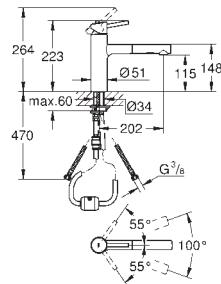

30 273 001 Chromé 277,00
30 273 DC1 Supersteel 360,00

Concetto
Mitigeur monocommande Evier
Bec Medium
Monotrou sur plage
GROHE StarLight éclatant et durable
GROHE SilkMove Cartouche en céramique 35 mm
Limiteur de débit
Douchette extractible - inverseur double sens entre les jets
Inverseur: jet laminaire / jet de pluie Speedclean
Retour automatique au jet laminaire
Douchette en métal
Bec moulé pivotant
Zone de rotation à 100°
Protégé contre les retours d'eau
Clapet anti-retour intégré
Flexibles de raccordement souples
Système de montage rapide