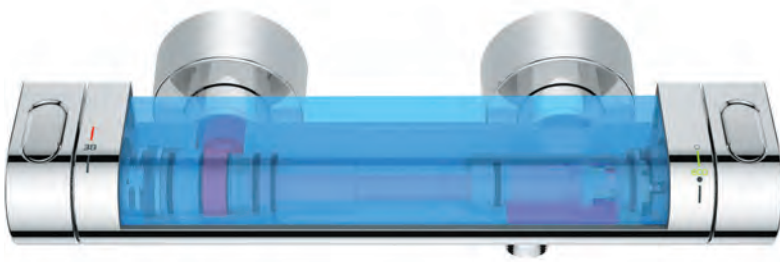

Boîtier de sécurité avec canal de refroidissement de l'eau