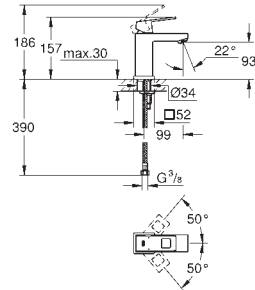

23 132 00E Economie d'eau Chromé 201,00

Eurocube
Mitigeur monocommande Lavabo
Taille S
Monotrou sur plage
Lever de commande métallique
GROHE SilkMove Cartouche en céramique 28 mm
Limiteur de température ajustable
GROHE StarLight Chrome éclatant et durable
GROHE EcoJoy SpeedClean mousseur 5 l/min
GROHE FastFixation Plus installation ultra rapide
Corps lisse
Flexibles de raccordement souples