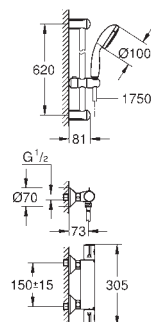

34 565 001

Chromé

219,00

Grotherm 800

Mitigeur thermostatique douche 1/2" avec ensemble de douche

Composé de :

Mitigeur thermostatique douche 1/2" Grotherm 800

(34 562 000)

Tempesta ensemble de douche complet 2 jets, 600 mm (27 598)