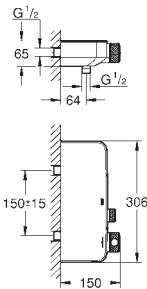

34 719 000 E1C2A1U3 **Chromé** 352,00

Grotherm SmartControl
Mitigeur thermostatique Douche
Montage mural apparent
GROHE CoolTouch Minimise les risques de brûlures
GROHE StarLight Chrome éclatant et durable
GROHE SafeStop butée à 38°C
GROHE SafeStop Plus limiteur de température à 43°C (livré non monté)
GROHE TurboStat Régulation de la température quasi-instantanée et sécurité anti-brûlures en cas de coupure d'eau froide
GROHE ProGrip avec surface moletée
Bouton poussoir **SmartControl** pour ON-OFF, tourner pour régler le débit
Porte-savon **GROHE EasyReach** intégré
Départ de douche 1/2" par le dessous
Clapets anti-retour et filtres intégrés
Protégé contre les retours d'eau