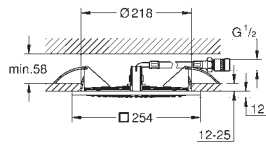

GROHE DOUCHES DE TÊTE

Article n° Couleur Prix (€)

27 467 000 Chromé 618,00

Rainshower F-Series 10" 254 x 254
Plafonnier douche 1 jet
Pluie
254 x 254 mm
Métal
Raccords filetés 1/2"
GROHE DreamSpray jet parfaitement uniforme
GROHE StarLight Chrome éclatant et durable
Procédé anti-calcaire **SpeedClean**

27 271 000 Chromé 451,00