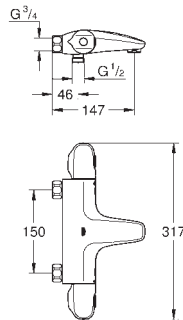

GROHE GROHTHERM 1000

Article n°

Couleur

Prix (€)

34 823 003

Chromé

286,00

Grohtherm 1000
Mitigeur thermostatique Bain / Douche 1/2
Montage mural apparent
GROHE CoolTouch Minimise les risques de brûlures
GROHE StarLight Chrome éclatant et durable
GROHE MetalGrip poignées ergonomiques en métal
GROHE SafeStop butée à 38°C
GROHE SafeStop Plus limiteur de température à 43°C (livré non monté)
GROHE TurboStat Régulation de la température quasi-instantanée et sécurité anti-brûlures en cas de coupure d'eau froide
Robinet d'arrêt intégré
GROHE Aquadimmer Eco avec des fonctions multiples:
- Bouton économie intégré avec butée éco pour douche
- Réglage du débit
- Inverseur pour 2 sorties
Départ de douche 1/2" par le dessous
Clapets anti-retour intégrés
Filtres intégrés
Sans raccords
GROHE EcoJoy économie d'eau
Version GROHE Professional

34 825 001

Chromé

265,00