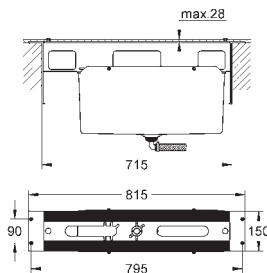

Châssis pour combiné Bain/Douche 4 et 5 trous sur plage

Châssis à associer à un combiné

Composé de :

Cadre de base

Boite avec évacuation intégrée pour le ruissellement d'eau

Caches des vis de fixation livrés chromés

13 280 001 Chromé 98,50