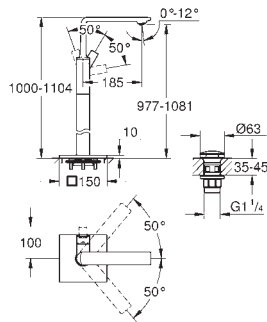

Article n° Couleur Prix (€)

nouveau

23 856 001	Economie d'eau	Chromé	1 755,00
23 856 GN1	Economie d'eau	Cool Sunrise brossé	2 809,00
23 856 DL1	Economie d'eau	Warm Sunset brossé	2 809,00
23 856 A01	Economie d'eau	Hard Graphite	2 633,00

Allure
Mitigeur monocommande lavabo hors sol
Monotrou sur plage
Version rehaussée
A associer impérativement avec :
45 984 001
GROHE SilkMove Cartouche en céramique 28 mm
GROHE StarLight Chrome éclatant et durable
GROHE EcoJoy Limiteur de débit 5.7 l/min
Corps lisse
GROHE AquaGuide mousseur slim air ajustable
Saillie 185 mm
Limiteur de température ajustable