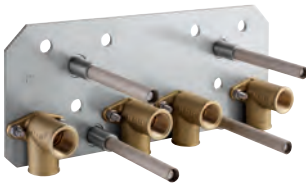

Rainshower F-Series 15"

Corps encastré

Utiliser avec la douche de tête multi-jets Rainshower F 15"

295 mm (largeur) x 121 mm (hauteur) x 181 mm (profondeur)

Profondeur maxi d'installation : 91 mm

Épaisseur minimum du mur: pas moins de 200 mm

Construction complète en métal

Conduit d'eau : laiton

Connexions 1/2"

27 939 001

Chromé

3 056,00