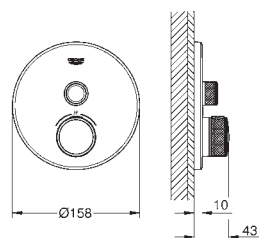

Grotherm SmartControl
Mitigeur thermostatique 1 sortie
A associer impérativement avec :
GROHE Rapido corps encastré SmartBox 35 604 000
Rosace murale en métal avec **GROHE FastFixation**, ajustable rétroactivement de 6°
GROHE StarLight Chrome éclatant et durable
Bouton poussoir **SmartControl** pour ON-OFF, tourner pour régler le débit
Pictogrammes échangeables
GROHE TurboStat Régulation de la température quasi-instantanée et sécurité anti-brûlures en cas de coupure d'eau froide
GROHE ProGrip avec surface moletée
GROHE SafeStop butée à 38°C
GROHE SafeStop Plus limiteur de température à 43°C ou 46°C (livré non monté)
Clapets anti-retour et filtres intégrés
Livré sans corps encastré

35 604 000 78,50
GROHE Rapido SmartBox Corps encastré universel
Version GROHE Professional