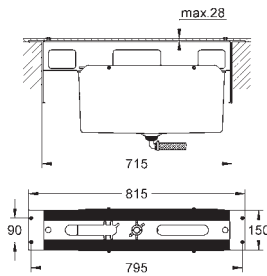

GROHE GRANDERA

Article n° Couleur Prix (€)

29 037 000

772,00

Châssis pour combiné Bain/Douche 4 et 5 trous sur plage

Châssis à associer à un combiné

Composé de :

Cadre de base

Boîte avec évacuation intégrée pour le ruissellement d'eau

Caches des vis de fixation livrés chromés