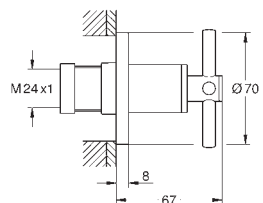

19 069 003	Chromé	93,00
19 069 DC3	Supersteel	130,00
19 069 GL3	Cool sunrise	139,00
19 069 DA3	Warm Sunset	139,00
19 069 AL3	Hard Graphite brossé	149,00

Atrio
Façade pour robinet d'arrêt encastré
pour robinet d'arrêt encastré 35 028 000/29 032 000
GROHE StarLight Chrome éclatant et durable
Profondeur réglable
20-80 mm
Rosace de finition étanche côté mur
Croisillons Y