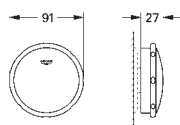

19 025 000

Chromé

58,50

Talento

Vidage baignoire

Set de finition

Rosace

Clapet de vidage

Accessoires de montage

A associer à un vidage 28939 ou 28943

GROHE StarLight Chrome éclatant et durable