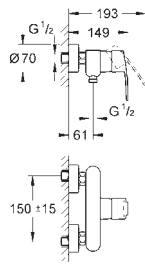

32 229 002

E1C2A2U3 Butée 1/2 débit

Chromé

126,00

Eurostyle Cosmopolitan Mitigeur monocommande Douche

Montage mural apparent

Lever de commande métallique

GROHE SilkMove Cartouche en céramique 46 mm

GROHE StarLight Chrome éclatant et durable

Départ de douche 1/2" par le dessous

Clapet anti-retour intégré

Raccords en S

Limiteur de température en option (08791)