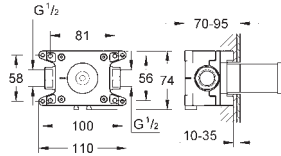

35 028 000 **134,00**

Rapido C
Corps encastré pour panneau de contrôle simple

Construit dans la boîte avec un couvercle de protection
Nappe d'étanchéité fournie
Pour cloison sèche et encastrement
Points de fixation
Corps en laiton
Tête en céramique pré-assemblée 3/4"
Connexions 1/2"
Débit: 55 l/min. à 3 bars
Profondeur d'installation 70 - 95 mm