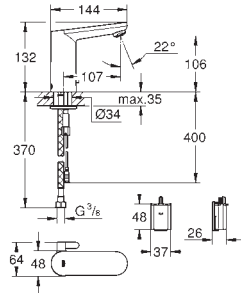

GROHE EUROSMART COSMOPOLITAN

Article n°

Couleur

Prix (€)

36 327 001 E00C3A2U3 Economie d'eau Chromé 354,00

Eurosmart Cosmopolitan E

Mitigeur lavabo infrarouge avec limiteur de température ajustable

Avec capteur infra-rouge, communication bi-directionnelle pour la configuration et la maintenance

Pile lithium 6V, type CR-P2

Durée de vie des piles : environ 7 ans (150 activations par jour)

GROHE StarLight éblouissant et durable

GROHE EcoJoy mousseur 5 l/min

Flexibles de raccordement souples

Clapets anti-retour

Filtres intégrés

Avec électrovanne intégrée

Batterie externe

Système de montage rapide

Voyant indicateur pile déchargée

7 programmes paramétrés:

Rinçage automatique

Désinfection thermique

Mode nettoyage

Fonctions additionnelles et paramétrages précis par la télécommande 36 407

Marquage de conformité CE

Classe acoustique groupe 1 (DIN 4109)

Indice de protection de la robinetterie : IP 59K

Une éco-participation EEE est comprise dans ce prix

20 187 000

Chromé

200,00