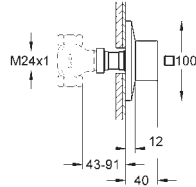

Allure Brilliant
Façade pour robinet d'arrêt encastré
A associer impérativement avec :
29032 - corps pour robinet d'arrêt 1/2" - tête à clapet
35 028 000
GROHE StarLight Chrome éclatant et durable
Profondeur réglable
43 - 91 mm

29 032 000 31,70