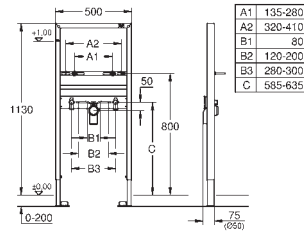

38 554 001

118,00

Rapid SL
Bâti support pour lavabo, installation 1 trou
Avec protection contre le bruit

Hauteur 1,13 m
Pour mur porteur
Avec réglage rapide et verrouillage de la hauteur
Livré avec matériel de fixation
Boulons de fixation lavabo M10, avec fixation céramique
Ecartement des vis variable
Coude d'évacuation DN 50
Joint 32 mm
Coude FF 15x21 prévu pour raccordement de tout type de canalisation par raccord Mâle 15x21
Pour une installation murale, munissez-vous des supports muraux 3855800M (vendus séparément)