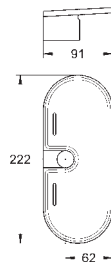

**27 500 000** **Chromé** **51,50**  
**Version en 900 mm**

**48 051 000** **7,86**

**Câle d'épaisseur**  
 Pour barres de douche Tempesta:  
 27519 / 27520 / 27521 / 27522 / 27523 / 27524  
 Pour barres de douche Euphoria:  
 27499 / 27500