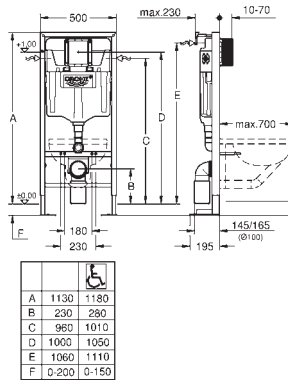

GROHE RAPID SL POUR WC

Article n°

Couleur

Prix (€)