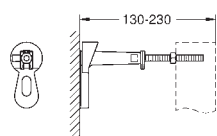

GROHE RAPID SL POUR URINOIR

Article n°

Couleur

Prix (€)

38 558 00M

13,70

Rapid SL
équerre murale

Pour fixation en appui sur mur ou cloison
Réglage en profondeur en continu 130 - 230 mm
2 pièces