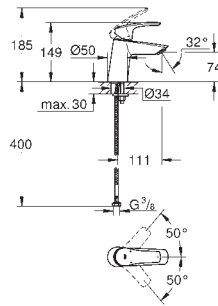

23 967 003

Economie d'eau

Chromé

76,00

Eurosmart

Mitigeur monocommande Lavabo

Taille S

Version inclinée

Monotrou sur plage

Levier de commande métallique

GROHE SilkMove Cartouche en céramique 28 mm

Limiteur de débit ajustable

avec limiteur de température

GROHE StarLight Chrome éclatant et durable

GROHE EcoJoy mousseur 5 l/min

GROHE Zero conduit d'eau isolé sans plomb ni nickel

GROHE FastFixation installation rapide

Flexibles de raccordement souples

Corps lisse

Version GROHE Professional

nouveau