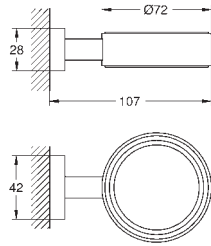

GROHE ESSENTIALS CUBE

Article n° Couleur Prix (€)

40 508 001
40 508 DC1
40 508 AL1

Chromé 40,20
Supersteel 56,50
Hard Graphite
brossé 64,50

Essentials Cube
Cadre support
Métal
Pour verre en cristal (40 372)
Porte savon (40 368 001) ou
Distributeur de savon (40 394)
Fixations cachées
GROHE StarLight Chrome éclatant et durable