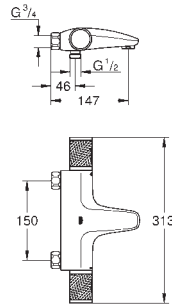

GROHE GROHTHERM 1000 PERFORMANCE

Article n°

Couleur

Prix (€)

34 831 000

Chromé

267,00

Grohtherm 1000 Performance

Mitigeur thermostatique Bain / Douche 1/2

Montage mural apparent

GROHE CoolTouch Minimise les risques de brûlures

GROHE StarLight Chrome éclatant et durable

GROHE SafeStop butée à 38°C

GROHE SafeStop Plus limiteur de température à 43°C (livré non monté)

GROHE TurboStat Régulation de la température quasi-instantanée et sécurité anti-brûlures en cas de coupure d'eau froide

GROHE ProGrip avec surface moletée

Robinet d'arrêt intégré

GROHE Aquadimmer Eco avec des fonctions multiples:

- Bouton économie intégré avec butée éco pour douche

- Réglage du débit

- Inverseur pour 2 sorties

Départ de douche 1/2" par le dessous

Clapets anti-retour intégrés

Mousseur

Filtres intégrés

Protégé contre les retours d'eau

Sans raccords

GROHE EcoJoy économie d'eau

Version GROHE Professional

34 838 000

E1C3A2U3

Chromé

245,00