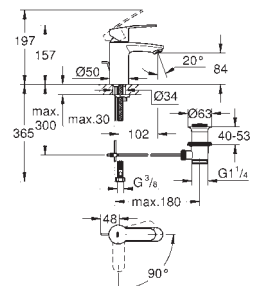

23 374 20E

E00Ch3A3U3 Economie d'eau Chromé

126,00

Eurostyle Cosmopolitan
Mitigeur monocommande Lavabo
Taille S

Monotrou sur plage
Levier de commande métallique
GROHE SilkMove ES, Cartouche en céramique 35 mm avec économie d'énergie ouverture eau froide au centre
Limiteur de température ajustable
GROHE StarLight Chrome éclatant et durable
GROHE EcoJoy mousseur 5 l/min
GROHE FastFixation installation rapide
Tirette et garniture de vidage 1-1/4"
Flexibles de raccordement souples

23 373 20E

E00Ch3A3U3 Economie d'eau Chromé

120,00

Version : corps lisse