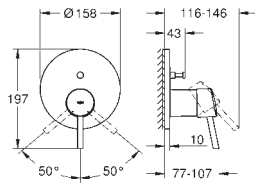

24 054 001 E3/1C1A2U3 Chromé 157,00

Concetto

Mitigeur monocommande 2 sorties avec inverseur

A associer impérativement avec :

GROHE Rapido corps encastré SmartBox 35 604 000

GROHE SilkMove Cartouche en céramique 46 mm

GROHE StarLight Chrome éclatant et durable

GROHE FastFixation Rosace murale avec fixation cachée

Rosace en métal, ajustable rétroactivement de 6°

Levier de commande métallique

Inverseur 2 sorties

Débit: sortie B = 27 l/min, sortie C = 27 l/min

Livré sans corps encastré

35 604 000

GROHE Rapido SmartBox Corps encastré universel
Version GROHE Professional

78,50