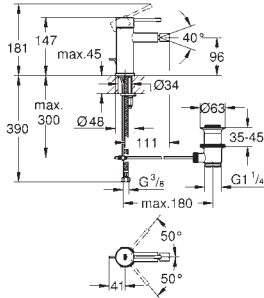

GROHE ESSENCE

Article n° Couleur Prix (€)

24 178 001	Chromé	157,00
24 178 DC1	Supersteel	219,00
24 178 GL1	Cool sunrise	235,00
24 178 GN1	Cool Sunrise brossé	251,00
24 178 DA1	Warm Sunset	235,00
24 178 DL1	Warm Sunset brossé	251,00
24 178 A01	Hard Graphite	235,00
24 178 AL1	Hard Graphite brossé	251,00

Essence
Mitigeur monocommande Bidet
Taille S
Monotrou sur plage
Levier de commande métallique
GROHE SilkMove Cartouche en céramique 28 mm avec limiteur de température
GROHE StarLight Chrome éclatant et durable
GROHE FastFixation Plus installation ultra rapide
Brise-jet à rotule
Tirette et garniture de vidage 1-1/4"
Flexibles de raccordement souples
Version GROHE Professional