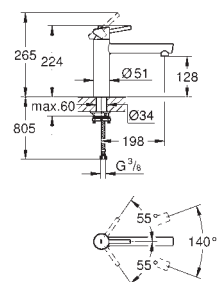

31 210 001 Chromé 330,00

Concetto
Mitigeur monocommande Evier
Pour montage bas de fenêtre - escamotable
Bec Medium
Monotrou sur plage
GROHE StarLight éclatant et durable
GROHE SilkMove Cartouche en céramique 35 mm
Bec moulé pivotant
Zone de rotation 140°
Flexibles de raccordement souples