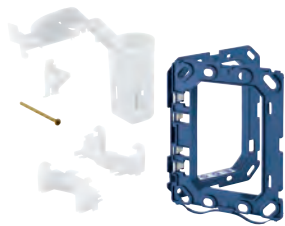

38 796 000

69,50

**GROHE Fresh
Kit d'équipement**

pour réservoir de chasse GROHE GD 2 à commande pneumatique et gabarit de taille standard

Ne s'adapte pas avec les plaques de commande Skate Cosmopolitan bois, miroir ou métal

Plaque de commande avec ouverture sur réservoir encastré

Livré avec receptacle pour tablettes de couleur ou d'entretien WC

Pour tablettes sans chlore uniquement

Pour toutes les plaques de commandes GROHE 156 x 197 mm