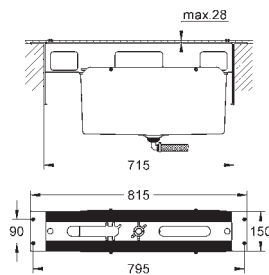

29 037 000

772,00

Châssis pour combiné Bain/Douche 4 et 5 trous sur plaque

Châssis à associer à un combiné

Composé de :

Cadre de base

Boîte avec évacuation intégrée pour le ruissellement d'eau

Caches des vis de fixation livrés chromés