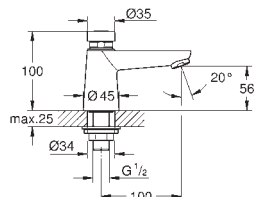

GROHE EUROECO COSMOPOLITAN T

Article n°

Couleur

Prix (€)

36 265 000

Economie d'eau

Chromé

111,00

Euroeco Cosmopolitan T

Robinet monofluide temporisé

Marquage bleu/rouge - monofluide

GROHE StarLight Chrome éclatant et durable

GROHE EcoJoy Limiteur de débit 5.7 l/min

3 débits ajustables : court - moyen - long (paramétrage d'usine : court)

Approximativement : 7, 15, 30 sec. (selon la pression)