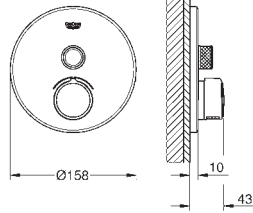

GROHE FAÇADES MÉCANIQUES

Article n° Couleur Prix (€)

29 144 000 Chromé 411,00

SmartControl

Mitigeur encastré 1 sortie

A associer impérativement avec :

GROHE Rapido corps encastré SmartBox 35 604 000

Rosace murale en métal avec **GROHE FastFixation**, ajustable rétroactivement de 6°

GROHE StarLight Chrome éclatant et durable

Bouton poussoir **SmartControl** pour ON-OFF, tourner pour régler le débit

Pictogrammes échangeables

Cartouche pour mitiger et ajuster la température

Livré sans corps encastré