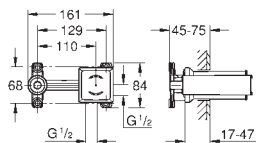

23 200 002			233,00

Corps encastré pour mitigeur monocommande
Montage 2 trous
Montage encastré
Livré sans façade
GROHE SilkMove Cartouche en céramique 35 mm
Installation avec bec à gauche ou à droite
Profondeur d'encastrement 45 à 75 mm
Corps Laiton
Gabarit d'encastrement
Etanchéité sous carrelage du mur
Avec natte d'étanchéité