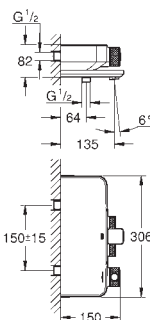

34 718 000 E3/1C1A2U3 **Chromé** 386,00

Grotherm SmartControl
Mitigeur thermostatique Bain / Douche 1/2
Montage mural apparent
GROHE CoolTouch Minimise les risques de brûlures
GROHE StarLight Chrome éclatant et durable
GROHE SafeStop butée à 38°C
GROHE SafeStop Plus limiteur de température à 43°C (livré non monté)
GROHE TurboStat Régulation de la température quasi-instantanée et sécurité anti-brûlures en cas de coupure d'eau froide
GROHE ProGrip avec surface moletée
Bouton poussoir **SmartControl** pour ON-OFF, tourner pour régler le débit
Porte-savon **GROHE EasyReach** intégré
Départ de douche 1/2" par le dessous
Entrée de bain avec mousseur
Clapets anti-retour et filtres intégrés
Protégé contre les retours d'eau