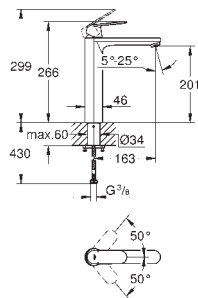

Eurosmart Cosmopolitan
Mitigeur monocommande Lavabo Taille XL

Monotrou sur plage

Levier de commande métallique

Version rehaussée

GROHE SilkMove Cartouche en céramique 28 mm

avec limiteur de température

GROHE StarLight Chrome éclatant et durable

GROHE EcoJoy mousseur 5 l/min

GROHE AquaGuide mousseur ajustable

Système de montage rapide

Corps lisse

Flexibles de raccordement souples