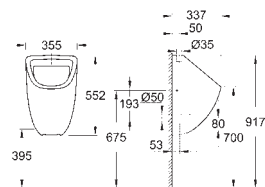

39 439 000

Blanc alpin

207,00

Bau Ceramic
Urinoir
Alimentation par le haut
Volume de chasse 1L
Set de fixation inclus
Porcelaine vitrifiée
Pour l'installation veuillez commander le siphon 39 732 000 (sortie horizontale) ou 39 733 000 (sortie verticale), vendus séparément
Conditionnement unitaire