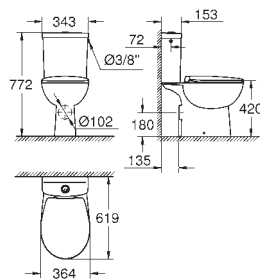

39 496 000 NF 017 Blanc alpin 298,00

Bau Ceramic
PACK WC à poser
Composé de :
Bau Ceramic WC à poser avec sortie horizontale (39 349 000)
Chasse d'eau
Sans bride
Sortie horizontale
Volume de chasse 3/6L
Set de fixation inclus
Porcelaine vitrifiée
Bau Ceramic réservoir de chasse apparent (39 494 000)
Alimentation latérale
Mécanisme de chasse inclus
Porcelaine vitrifiée
Bau Ceramic abattant (39 493 000)
Abattant fermeture frein de chute
Fixation rapide
Déclipsable
Matière Duroplast
Set de fixation inclus
Conditionnement par palette de 4 pièces