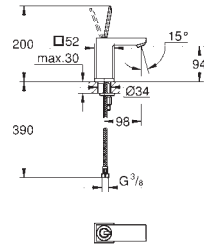

23 656 000

Economie d'eau

Chromé

232,00

Eurocube Joy
Mitigeur monocommande Lavabo
Taille S

Monotrou sur plage
Levier de commande métallique
GROHE FeatherControl cartouche Joystick
GROHE EcoJoy SpeedClean mousseur 5 l/min
GROHE FastFixation Plus installation ultra rapide
Corps lisse
Flexibles de raccordement souples