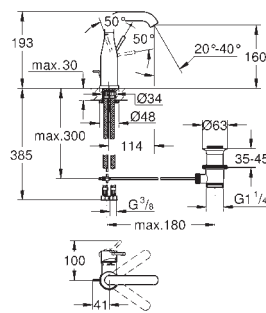

24 173 001 E00Ch3A3U3 Economie d'eau Chromé 183,00
24 173 DC1 Economie d'eau Supersteel 257,00
24 173 GL1 Economie d'eau Cool sunrise 275,00
24 173 GN1 Economie d'eau Cool Sunrise 293,00

24 173 DA1 Economie d'eau Warm Sunset 275,00
24 173 DL1 Economie d'eau Warm Sunset 293,00

24 173 A01 Economie d'eau Hard Graphite 275,00
24 173 AL1 Economie d'eau Hard Graphite 293,00

Essence
Mitigeur monocommande Lavabo
Taille M
Monotrou sur plage
Levier de commande métallique
GROHE SilkMove Cartouche en céramique 28 mm avec limiteur de température
GROHE StarLight Chrome éclatant et durable
GROHE EcoJoy mousseur 5 l/min
GROHE AquaGuide mousseur ajustable
GROHE FastFixation Plus installation ultra rapide
Bec mobile avec butée et mousseur
Tirette et garniture de vidage 1-1/4"
Flexibles de raccordement souples
Version GROHE Professional