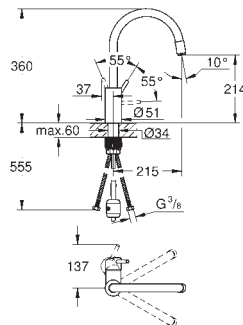

32 663 003 E0C1A2U3
32 663 DC3

Chromé
Supersteel

219,00
285,00

Concetto
Mitigeur monocommande Evier
Bec haut
Monotrou sur plage
GROHE StarLight Chrome éclatant et durable
GROHE SilkMove Cartouche en céramique 35 mm
GROHE EasyDock assure une bonne remise en place de votre douchette ou mousseur extractible
GROHE Zero conduit d'eau isolé sans plomb ni nickel
Mousseur laminaire extractible
Limiteur de débit ajustable
Bec tube pivotant
Zone de rotation à 360°
Protégé contre les retours d'eau
Flexibles de raccordement souples
GROHE FastFixation installation rapide