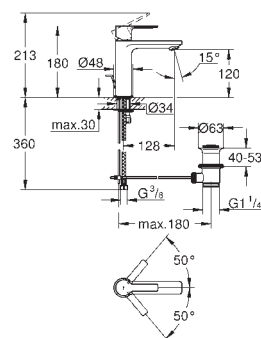

- 23 790 001

Economie d'eau E00Ch3A3U3 Chromé

- 204,00

**Lineare**  
**Mitigeur monocommande 1/2" Lavabo**  
**Taille XS**

Monotrou sur plage  
Levier de commande métallique  
**GROHE SilkMove ES** Cartouche en céramique 28 mm avec économie d'énergie ouverture eau froide au centre avec limiteur de température  
**GROHE StarLight** Chrome éclatant et durable  
**GROHE EcoJoy** SpeedClean mousseur 5 l/min  
**GROHE FastFixation Plus** installation ultra rapide  
Tirette et garniture de vidage 1-1/4"  
Flexibles de raccordement souples