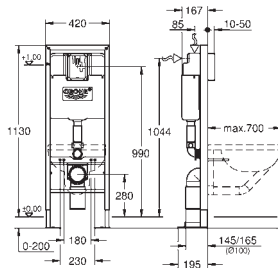

GROHE RAPID SL POUR WC

Article n°

Couleur

Prix (€)

38 599 001

342,00

Rapid SL

Bâti support pour WC, 1.13 m x 0.42 m

avec réservoir 6 l

Pour mur porteur ou non porteur

Châssis en acier finition époxy

Pour cloison sèche, complètement pré-monté

Alimentation en eau réglable en hauteur

Livré avec matériel de fixation

Livré avec tiges et écrous pour fixation de la cuvette WC

Fixation céramique

Ecartement des fixations 180/230 mm

Pipe coudée PVC 100 mm

Garniture d'évacuation et d'alimentation

Mécanisme à déclenchement pneumatique compatible avec plaque de

commande simple touche (interrompable) et double touche (interrompable)

Réservoir isolé contre la condensation

Alimentation d'eau avec robinet d'équerre et raccordement flexible, connection rapide sans outil

Pour une installation murale, munissez-vous des supports muraux 3855800M (vendus séparément)

39 374 KS0

Noir

870,00