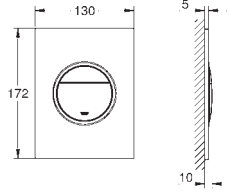

Article n°	Couleur	Prix (€)
37 601 000	Chromé	89,00
37 601 DC0	Supersteel	160,00
37 601 GL0	Cool sunrise	160,00
37 601 GN0	Cool Sunrise brossé	160,00
37 601 DA0	Warm Sunset	160,00
37 601 DL0	Warm Sunset brossé	160,00
37 601 A00	Hard Graphite	160,00
37 601 AL0	Hard Graphite brossé	160,00

**Nova Cosmopolitan S
Plaque de commande**

Double touche interrompable

Pour mécanisme pneumatique AV1

Réservoir GD 2

Montage vertical

130 x 172 mm

En ABS

GROHE StarLight Chrome éclatant et durable

GROHE EcoJoy économie d'eau

Plaque de commande avec support magnétique et pattes de fixation inclus compatible avec Rapid SLX

Pour le montage sur bâti Rapid SL, Uniset ou réservoir GD 2 seul, commander la trappe de visite 40 911 000 (vendu séparément)