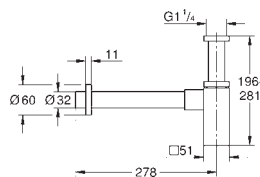

Siphon
Pour lavabo
GROHE StarLight Chrome éclatant et durable
Corps en laiton