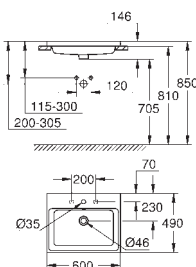

39 479 00H

Blanc alpin

254,00

Cube Ceramic

Vasque à encastrer par dessus 60 cm

Face arrière émaillée

A encastrer par le dessus

1 trou de perçage, 2 trous pré-perçés

Avec trop-plein

600 x 490 mm

Set de fixation inclus

Porcelaine vitrifiée

PureGuard : traitements anti-calcaire et anti-bactérien

Conditionnement unitaire