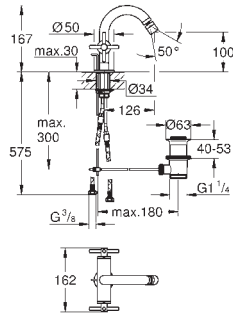

Atrio

Mélangeur monotrou Bidet/Taille M

Tête à disques céramique Carborundum 1/2"; 1/4 de tour
GROHE StarLight Chrome éclatant et durable
Système de montage rapide
Brise-jet à rotule
Bec coudé fixe
Tirette et garniture de vidage 1-1/4"
Flexibles de raccordement souples
Croisillons
Deux différents sets de finitions sont inclus : un set avec les marquages „H” pour eau chaude et „C” pour eau froide et un set sans aucun marquage

26 003 003	Chromé	478,00
26 003 DC3	Supersteel	669,00
26 003 GL3	Cool sunrise	716,00
26 003 DA3	Warm Sunset	716,00
26 003 AL3	Hard Graphite brossé	764,00