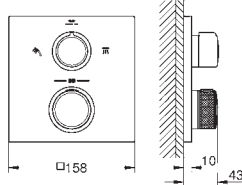

Allure

Mitigeur thermostatique 2 sorties douche avec inverseur

A associer impérativement avec :

GROHE Rapido corps encastré SmartBox 35 604 000
GROHE TurboStat Régulation de la température quasi-instantanée et sécurité anti-brûlures en cas de coupure d'eau froide
GROHE StarLight Chrome éclatant et durable
GROHE FastFixation Rosace murale avec fixation cachée
Rosace en métal, ajustable rétroactivement de 6°
Symboles „douchette“ et „douche de tête“ imprimés
GROHE SafeStop butée à 38°C
GROHE SafeStop Plus limiteur de température à 43°C ou 46°C (livré non monté)
GROHE AquaDimmer, inverseur/vanne d'arrêt intégré
Poignées en métal
Débit: sortie B = 27 l/min, sortie C = 30 l/min
Livré sans corps encastré

nouveau

19 446 002

Chromé

502,00