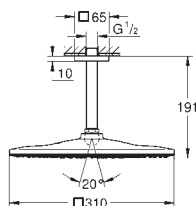

GROHE DOUCHES DE TÊTE

Article n° Couleur Prix (€)

26 566 000	Economie d'eau	Chromé	384,00
26 566 DC0	Economie d'eau	Supersteel	652,00
26 566 GN0	Economie d'eau	Cool Sunrise brossé	768,00
26 566 DL0	Economie d'eau	Warm Sunset brossé	768,00
26 566 A00	Economie d'eau	Hard Graphite	729,00
26 566 AL0	Economie d'eau	Hard Graphite brossé	768,00

Rainshower Mono 310 Cube
Ensemble douche de tête et bras plafonnier 142 mm, 1 jet
Composé de :
Douche de tête Rainshower 310
1 jet :
GROHE PureRain
Bras de douche Rainshower 142 mm (27 485)
GROHE EcoJoy débit limité inférieur à 9.5 l/min
GROHE DreamSpray jet parfaitement uniforme
GROHE StarLight Chrome éclatant et durable
Procédé anti-calcaire **SpeedClean**
Inner WaterGuide, longévité maximale

26 254 000 Chromé 610,00

Rainshower Duo 360
Ensemble douche de tête et bras 450 mm, 2 jets
Composé de :
Douche de tête Rainshower Duo 360, chromé
2 jets :
Jets GROHE Pure Rain/GROHE Rain O² et Massage Trio
Bras de douche horizontal 450 mm
GROHE DreamSpray jet parfaitement uniforme
GROHE StarLight Chrome éclatant et durable
Procédé anti-calcaire **SpeedClean**
Inner WaterGuide, longévité maximale
Nécessite un corps encastré 26 264 001 - à commander séparément