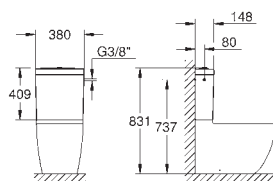

**Bau Ceramic
Cuvette WC à poser**

Chasse d'eau
Sans bride
Sortie universelle
Volume de chasse 3/6L
Set de fixation inclus
Réservoir de chasse à commander séparément
Porcelaine vitrifiée
Entièrement caréné avec fixations invisibles
Compatible avec le siège abattant 93 913 000 (avec frein de chute)
Conditionnement par palette de 12 pièces
Disponible à partir du 1er trimestre 2022

nouveau