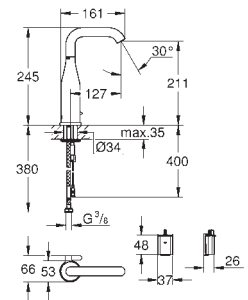

Economie d'eau

Hard Graphite

882,00

brossé