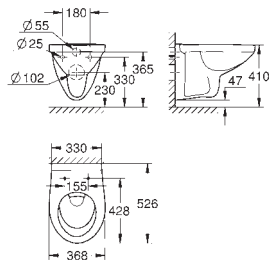

39 491 000

NF 017

Blanc alpin

86,50

Bau Ceramic

Cuvette WC suspendue

Pour réservoir de chasse encastré
Avec bride

Volume de chasse 3/6L
Porcelaine vitrifiée
Compatible avec siège abattant WC 39492000 (sans frein de chute) ou siège abattant 39493000 (frein de chute)

Conditionnement par palette de 16 pièces

NF