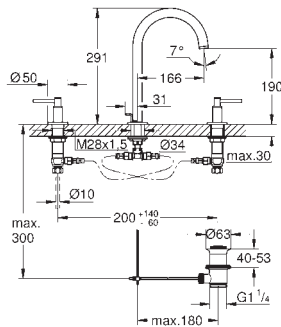

GROHE ATRIO

Article n° Couleur Prix (€)

20 009 003	Economie d'eau	Chromé	531,00
20 009 DC3	Economie d'eau	Supersteel	743,00
20 009 GL3	Economie d'eau	Cool sunrise	796,00
20 009 DA3	Economie d'eau	Warm Sunset	796,00
20 009 AL3	Economie d'eau	Hard Graphite brossé	849,00

Atrio
Mélangeur 3 trous 1/2" LavaboTaille M
Tête à disques céramique Carbodur 1/2"; 1/4 de tour
GROHE StarLight Chrome éclatant et durable
GROHE EcoJoy 5 l/min mousseur laminaire
Bec mobile avec butée et mousseur
Tirette et garniture de vidage 1-1/4"
Flexibles de raccordement du bec aux robinets latéraux
Croisillons lota
Deux différents sets de finitions sont inclus : un set avec les marquages „H” pour eau chaude et „C” pour eau froide et un set sans aucun marquage