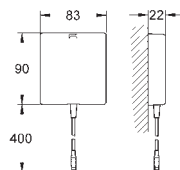

Alimentation secteur

Pour mitigeur lavabo avec une cellule infra rouge

Avec transformateur 100-230 V AC, 50-60 Hz

Pour boîtier à encastrer. Avec couvercle

Une éco-participation EEE est comprise dans ce prix