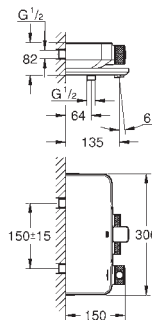

34 718 000 E3/1C1A2U3 Chromé 386,00

Grotherm SmartControl
Mitigeur thermostatique Bain / Douche 1/2
Montage mural apparent
GROHE CoolTouch Minimise les risques de brûlures
GROHE StarLight Chrome éclatant et durable
GROHE SafeStop butée à 38°C
GROHE SafeStop Plus limiteur de température à 43°C (livré non monté)
GROHE TurboStat Régulation de la température quasi-instantanée et sécurité anti-brûlures en cas de coupure d'eau froide
GROHE ProGrip avec surface moletée
Bouton poussoir **SmartControl** pour ON-OFF, tourner pour régler le débit
Porte-savon **GROHE EasyReach** intégré
Départ de douche 1/2" par le dessous
Entrée de bain avec mousseur
Clapets anti-retour et filtres intégrés
Protégé contre les retours d'eau

40 954 000 Chromé 109,00