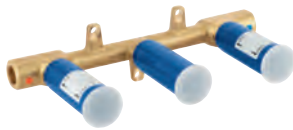

Corps encastré 1/2" pour mélangeur 3 trous mural

Pour mélangeur 3 trous mural
Montage encastré
Livré sans façade
Profondeur d'encastrément 43-85 mm
Corps Laiton
Gabarit d'encastrément
Étanchéité sous carrelage du mur
Avec natte d'étanchéité

19 781 000
19 781 DC0
19 781 AL0

Economie d'eau
Economie d'eau
Economie d'eau

Chromé
Supersteel
Hard Graphite
brossé

685,00
958,00
1 095,00