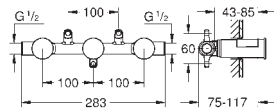

Corps encastré 1/2" pour mélangeur 3 trous mural

Pour mélangeur 3 trous mural
Montage encastré
Livré sans façade
Profondeur d'encastrément 43-85 mm
Corps Laiton
Gabarit d'encastrément
Étanchéité sous carrelage du mur
Avec natte d'étanchéité

19 781 000
19 781 DC0
19 781 AL0

Economie d'eau
Economie d'eau
Economie d'eau

Chromé
Supersteel
Hard Graphite
brossé

685,00
958,00
1 095,00