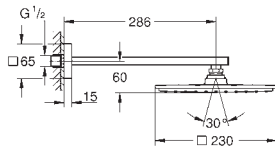

29 032 000 31,70

**Corps encastré pour robinet d'arrêt**  
 Tête à clapet prémontée en 1/2"  
 Raccordement 1/2"  
 Profondeur réglable  
 43 - 91 mm  
 Corps Laiton

26 064 000 Economie d'eau Chromé 537,00