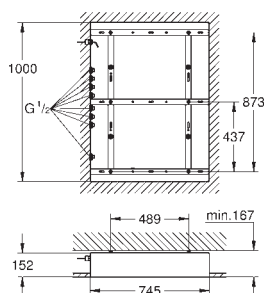

22 190,00

Rainshower F-Series 40" AquaSymphony Plafonnier 6+ jets avec lumière

1016 mm (largeur) x 762 mm (hauteur) x 145 mm (profondeur)
Métal

1 x AquaCurtain
1 x Pure XL
1 x 2 jets de brume
2 x GROHE PureRain 400 x 190 mm
1 x 2 jets Cascade XL
1 x 4 jets Bokoma avec ajustement de l'angle à 20° et combinaisons

Spectre LED : lumière douce avec arc-en-ciel de couleurs modulable

Ajustable individuellement : éclairage permanent avec sélection de couleur

Alimentation électrique pour lumière 12 V DC

Marquage de conformité CE

Procédé anti-calcaire **SpeedClean**

GROHE DreamSpray jet parfaitement uniforme

GROHE StarLight éclatant et durable

Requiert : corps encastré (26 376 001), unité F-Digital Deluxe (26 374 000), unité Bluetooth (36 371 000) et divers câbles de connexion - tout doit être commandé séparément.

La construction du plafond doit être appropriée pour le produit (poids total du produit > 70kg) . Le plafonnier doit être contrôlé par 8 sorties + 1 sortie de douche et le débit doit être suffisant (>100 l/min). Pour plus d'informations, vous référez au guide d'installation.

Recommandation: configuration avec Grohtherm SmartControl

3 x Grohtherm SmartControl (29 126 000)

3 x GROHE Rapido SmartBox (35 604 000)

1 x Euphoria Cube Stick Set mural 1 jet (26 405 000)

Ce produit contient une lumière LED intégrée qui ne peut pas être changée.

Classe énergétique : A++

Une éco-participation EEE est comprise dans ce prix

26 376 001

Chromé

2 108,00

Rainshower F-Series 40"

Corps encastré

pour une utilisation avec le plafonnier Rainshower F-Series 40"
1000 mm (largeur) x 745 mm (hauteur) x 152 mm (profondeur)
profondeur min. d' installation : 167 mm

Conduit d'eau : laiton

Connexions 1/2"

La construction du plafond doit être appropriée pour le produit (poids total du produit > 70kg) . Le plafonnier doit être contrôlé par 8 sorties + 1 sortie de douche et le débit doit être suffisant (>100 l/min). Pour plus d'informations, vous référez au guide d'installation.