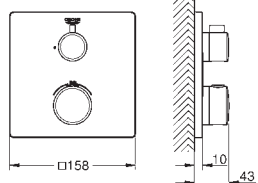

GROHE FAÇADES THERMOSTATIQUES

Article n° Couleur Prix (€)

24 153 000	Chromé	464,00
24 153 DC0	Supersteel	650,00
24 153 AL0	Hard Graphite brossé	743,00

Grotherm Cube

Mitigeur thermostatique 1 sortie avec vanne d'arrêt

A associer impérativement avec :

GROHE Rapido corps encastré SmartBox 35 604 000

GROHE TurboStat Régulation de la température quasi-instantanée et sécurité anti-brûlures en cas de coupure d'eau froide

GROHE StarLight Chrome éclatant et durable

GROHE FastFixation Rosace murale avec fixation cachée

Rosace en métal, ajustable rétroactivement de 6°

GROHE SafeStop butée à 38°C

GROHE SafeStop Plus limiteur de température à 43°C ou 46°C (livré non monté)

Clapets anti-retour et filtres intégrés

Vanne d'arrêt en céramique, 120°

Débit: sortie B = 27 l/min, sortie C = 30 l/min

Livré sans corps encastré

24 154 000	E3/1C1A1U3	Chromé	517,00
24 154 DC0		Supersteel	724,00
24 154 AL0		Hard Graphite brossé	828,00

Grotherm Cube

Mitigeur thermostatique douche 2 sorties avec inverseur

A associer impérativement avec :

GROHE Rapido corps encastré SmartBox 35 604 000

GROHE TurboStat Régulation de la température quasi-instantanée et sécurité anti-brûlures en cas de coupure d'eau froide

GROHE StarLight Chrome éclatant et durable

GROHE FastFixation Rosace murale avec fixation cachée

Rosace en métal, ajustable rétroactivement de 6°

Symboles „douchette“ et „douche de tête“ imprimés

GROHE SafeStop butée à 38°C

GROHE SafeStop Plus limiteur de température à 43°C ou 46°C (livré non monté)

GROHE AquaDimmer, inverseur/vanne d'arrêt intégré

Débit: sortie B = 27 l/min, sortie C = 30 l/min

Livré sans corps encastré

24 155 000	E3/1C1A1U3	Chromé	517,00
24 155 DC0		Supersteel	724,00
24 155 AL0		Hard Graphite brossé	828,00

Grotherm Cube