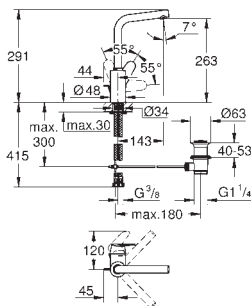

23 054 003 Chromé 208,00

Eurodisc Cosmopolitan
Mitigeur monocommande Lavabo
Taille L

Monotrou sur plage
Levier de commande métallique
Fixation de poignée invisible
GROHE SilkMove Cartouche en céramique 35 mm
Limiteur de débit ajustable
GROHE StarLight Chrome éclatant et durable
GROHE Zero conduit d'eau isolé sans plomb ni nickel
GROHE FastFixation Plus installation ultra rapide
Mousseur
Bec tube pivotant
Avec butée économique 1/2 débit
Tirette et garniture de vidage 1-1/4"
Flexibles de raccordement souples
Limiteur de température en option (46375)