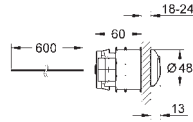

Bouton pneumatique
Double touche interrompable
48 mm
Accès simultané à l'avant et à l'arrière de la cloison nécessaire pour le montage et la maintenance
Pour épaisseur comprise entre 18 -24 mm
Tube capillaire 600 mm
GROHE StarLight Chrome éclatant et durable

38 714 000

22,20