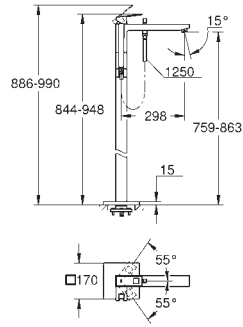

GROHE EUROCUBE

Article n° Couleur Prix (€)

23 672 001
23 672 DC1
23 672 AL1

Chromé 1 548,00
Supersteel 2 167,00
Hard Graphite
brossé 2 477,00

Eurocube
Mitigeur monocommande Bain/Douche hors sol
A associer impérativement avec :
45 984 001
Livré sans corps encastré
GROHE SilkMove Cartouche en céramique 35 mm
avec limiteur de température
GROHE StarLight Chrome éclatant et durable
Inverseur automatique pour 2 sorties
Douchette Euphoria Cube + 6,6 l/min (26 467)
Flexible Silverflex 1250 mm (28 362)
saillie 298 mm
Clapet anti-retour intégré
Protégé contre les retours d'eau
Avec support de douchette