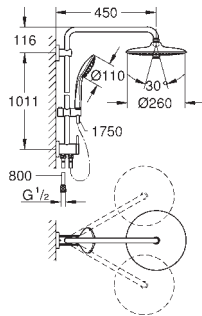

27 421 002

Economie d'eau

Chromé

432,00

Euphoria System 260

Colonne de douche avec inverseur manuel

Composé de :

Bras de douche de 450 mm orientable horizontalement

Inverseur pour passer de douche de tête à douchette à main

Douche de tête Euphoria 260 (26 457 000)

3 jets :

Rain, SmartRain, Jet

Avec rotule

Angle de rotation $\pm 15^\circ$

Douchette à main Euphoria 110 Massage (27 239 000)

3 jets :

Rain, SmartRain, Massage

Courseur ajustable en hauteur

Flexible Silverflex 1750 mm (28 388 000)

Flexible de douche 800 mm

Raccordement au robinet/coude mural 1/2"

GROHE EcoJoy débit limité inférieur à 9.5 l/min

GROHE DreamSpray jet parfaitement uniforme

GROHE StarLight Chrome éclatant et durable

GROHE SprayDimmer contrôle du débit

Procédé anti-calcaire **SpeedClean**

Inner WaterGuide, longévité maximale

Système anti-torsion