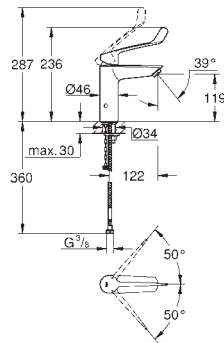

GROHE EUROSMART SPECIAL

Article n°

Couleur

Prix (€)

nouveau

25 242 003

Chromé

103,00

Eurosmart
Mitigeur monocommande Douche
Montage mural apparent
Lever de commande étrier en métal
GROHE SilkMove Cartouche en céramique 35 mm
Limiteur de débit ajustable
avec limiteur de température
Clapet anti-retour intégré dans le départ douche 1/2"
Raccords en S
Rosaces métalliques
Protégé contre les retours d'eau
Version GROHE Professional

nouveau

23 984 003

Sécurité thermostatique

Chromé

155,00

Eurosmart
Mitigeur monocommande Lavabo
Taille S
Sécurité anti-brûlure thermostatique
Température maximale d'écoulement réglable
Désinfection thermique sans ré-ajustement de la température
Inclus clef de déverrouillage pour désinfection thermique
Monotrou sur plage
Lever de commande long métallique
GROHE SilkMove Cartouche en céramique 28 mm
Limiteur de débit ajustable
GROHE Zero conduit d'eau isolé sans plomb ni nickel
Clapets anti-retour intégrés
Filtres intégrés
GROHE EcoJoy brise-jet laminaire 4.2 l/min
GROHE FastFixation installation rapide
Corps lisse
Flexibles de raccordement souples
Différentiel de pression max 5:1
Version GROHE Professional

nouveau

23 985 003

Sécurité thermostatique

Chromé

167,00