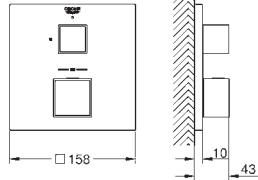

Grotherm Cube

Mitigeur thermostatique 1 sortie avec vanne d'arrêt

A associer impérativement avec :

GROHE Rapido corps encastré SmartBox 35 604 000

GROHE TurboStat Régulation de la température quasi-instantanée et sécurité anti-brûlures en cas de coupure d'eau froide

GROHE StarLight Chrome éclatant et durable

GROHE FastFixation Rosace murale avec fixation cachée

Rosace en métal, ajustable rétroactivement de 6°

GROHE SafeStop butée à 38°C

GROHE SafeStop Plus limiteur de température à 43°C ou 46°C (livré non monté)

Clapets anti-retour et filtres intégrés

Vanne d'arrêt en céramique, 120°

Débit: sortie B = 27 l/min, sortie C = 30 l/min

Livré sans corps encastré

35 604 000

GROHE Rapido SmartBox Corps encastré universel
Version GROHE Professional

78,50

24 154 000	E3/1C1A1U3	Chromé	517,00
24 154 DC0		Supersteel	724,00
24 154 AL0		Hard Graphite brossé	828,00

Grotherm Cube

Mitigeur thermostatique douche 2 sorties avec inverseur

A associer impérativement avec :

GROHE Rapido corps encastré SmartBox 35 604 000

GROHE TurboStat Régulation de la température quasi-instantanée et sécurité anti-brûlures en cas de coupure d'eau froide

GROHE StarLight Chrome éclatant et durable

GROHE FastFixation Rosace murale avec fixation cachée

Rosace en métal, ajustable rétroactivement de 6°

Symboles „douchette“ et „douche de tête“ imprimés

GROHE SafeStop butée à 38°C

GROHE SafeStop Plus limiteur de température à 43°C ou 46°C (livré non monté)

GROHE AquaDimmer, inverseur/vanne d'arrêt intégré

Débit: sortie B = 27 l/min, sortie C = 30 l/min

Livré sans corps encastré