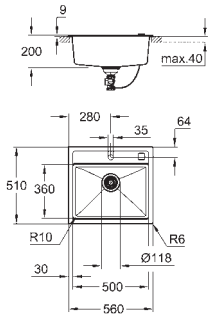

31 651 AT0
31 651 AP0

Gris granite
Noir Granite

321,00
321,00

K700

Evier composite

Modèle : K700 60-C 56/51 1.0

Type d'installation : à encastrer

Matière : quartz composite

GROHE Whisper

Taille min. du meuble : 600 mm

Dimensions : 560 x 510 mm

1 bac : 500 x 360 x 200 mm

GROHE FastFixation installation rapide

Découpe : 545 x 495 mm

Vidage : automatique

Inclus : vidage automatique, siphon, bonde, kit de montage

En option : Vidage automatique (40 986 SD0)

quantité d'éléments de fixation inclus (à encastrer par dessus) : 6