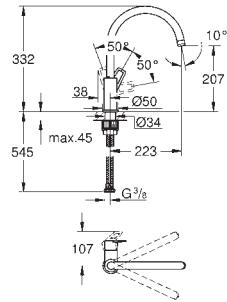

Article n°

Couleur

Prix (€)

31 368 001

Chromé

95,50

BauLoop
Mitigeur monocommande Evier
Bec haut

Monotrou sur plaque

GROHE StarLight Chrome éclatant et durable

GROHE Longlife cartouche en céramique 28 mm

GROHE Zero conduit d'eau isolé sans plomb ni nickel

Bec avec mousseur

Bec tube pivotant

Zone de rotation à 360°

Flexibles de raccordement souples

Système de montage rapide

GROHE FastFixation Plus installation ultra rapide

Pour une installation sur un plan supérieur à 60mm, il sera nécessaire de commander séparément le kit de fixation 48 384 000, non fourni