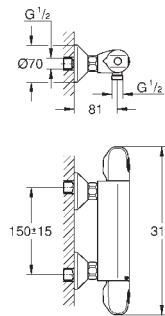

GROHE GROHTHERM 1000

Article n°

Couleur

Prix (€)

34 818 003

E1C3A2U3

Chromé

233,00

Grotherm 1000

Mitigeur thermostatique Douche

Montage mural apparent

GROHE CoolTouch Minimise les risques de brûlures

GROHE StarLight Chrome éclatant et durable

GROHE MetalGrip poignées ergonomiques en métal

GROHE SafeStop butée à 38°C

GROHE SafeStop Plus butée à 38°C + limiteur de température intégré à 50°C max

GROHE TurboStat cartouche C3 - Régulation de la température quasi-

instantanée et sécurité anti-brûlures en cas de coupure d'eau froide

Robinet d'arrêt intégré

Poignée de débit avec touche éco et butée éco réglable séparément

Tête céramique 1/2", 180°

Départ de douche 1/2" par le dessous

Clapets anti-retour intégrés

Filtres intégrés

Raccords en S

Rosace en métal

GROHE EcoJoy économie d'eau

Version GROHE Professional

34 817 003

Chromé

223,00