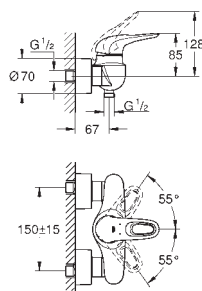

32 229 003 **E1C2A3U3 Butée 1/2 débit** **Chromé** **134,00**

Eurostyle
Mitigeur monocommande Douche
Montage mural apparent
Lever de commande étrier en métal
GROHE SilkMove Cartouche en céramique 35mm avec butée éco 1/2 débit
avec limiteur de température
GROHE StarLight Chrome éclatant et durable
Sortie douche 1/2" avec clapet anti-retour intégré
Raccords en S
Rosaces métalliques