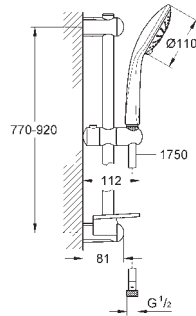

27 225 001

Chromé

103,00

Euphoria 110 Duo

Ensemble de douche 2 jets avec barre

Composé de :

- Douchette 2 jets (27 220 000)
- Barre de douche 900 mm (27 500)
- Flexible Silverflex 1750 mm (28 388 000)
- GROHE EasyReach porte savon (27 596 000)

GROHE DreamSpray jet parfaitement uniforme

GROHE SprayDimmer contrôle du débit

GROHE StarLight Chrome éclatant et durable

GROHE FastFixation support supérieur réglable pour s'adapter aux trous de fixation déjà existants)

Procédé anti-calcaire **SpeedClean**

Inner WaterGuide, longévité maximale

Système anti-torsion