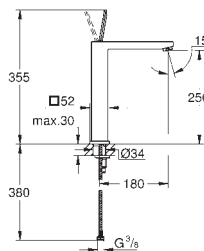

23 661 000

Economie d'eau

Chromé

328,00

Eurocube Joy
Mitigeur monocommande Lavabo
Taille XL

Monotrou sur plage
Levier de commande métallique
Version rehaussée
GROHE FeatherControl cartouche Joystick
GROHE EcoJoy SpeedClean mousseur 5 l/min
GROHE FastFixation Plus installation ultra rapide
Corps lisse
Flexibles de raccordement souples