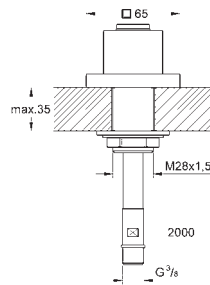

27 531 000 Chromé 121,00

Garniture de douche pour montage sur gorge
Pour montage sur bord de baignoire ou montage sur gorge Flexible
Avec rosace carrée Flexible 1/2" x 3/8", 2000 m (28 158 000)
A associer à une douchette à main GROHE
GROHE StarLight Chrome éclatant et durable

nouveau