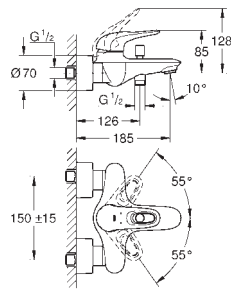

Article n° Couleur Prix (€)

33 591 LS3 Blanc/chromé 215,00

Eurostyle
Mitigeur monocommande Bain / Douche
Montage mural apparent
Levier de commande étrier en métal
GROHE SilkMove Cartouche en céramique 35 mm avec limiteur de température
GROHE StarLight Chrome éclatant et durable
Inverseur automatique pour 2 sorties
Sortie douche 1/2" avec clapet anti-retour intégré
Raccords S à rosaces
Rosaces métalliques