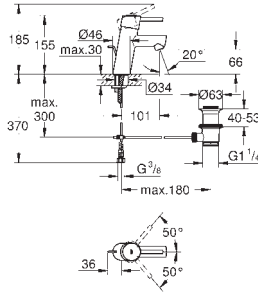

32 204 10E Economie d'eau Chromé 132,00

Concetto
Mitigeur monocommande Lavabo
Taille S
Levier de commande métallique
GROHE SilkMove Cartouche en céramique 28 mm
Limiteur de température ajustable
GROHE StarLight Chrome éclatant et durable
GROHE EcoJoy SpeedClean mousseur 5 l/min
GROHE FastFixation installation rapide
Tirette et garniture de vidage 1-1/4"
Flexibles de raccordement souples