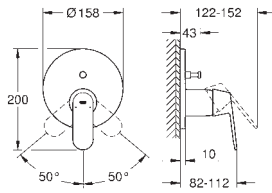

GROHE EUROSMART COSMOPOLITAN

Article n°

Couleur

Prix (€)

24 045 000 E3/1C1A2U3 Chromé 138,00

Eurosmart Cosmopolitan

Mitigeur monocommande 2 sorties avec inverseur

A associer impérativement avec :

GROHE Rapido corps encastré SmartBox 35 604 000

GROHE SilkMove Cartouche en céramique 46 mm

GROHE StarLight Chrome éclatant et durable

GROHE FastFixation Rosace murale avec fixation cachée

Rosace en métal, ajustable rétroactivement de 6°

Levier de commande métallique

Inverseur 2 sorties

Débit: sortie B = 27 l/min, sortie C = 27 l/min

Livré sans corps encastré

35 604 000 78,50

GROHE Rapido SmartBox Corps encastré universel
Version GROHE Professional