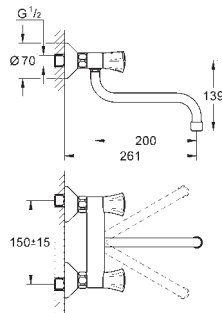

**Mélangeur Evier**

Poignées en métal, Isolation thermique

Têtes Longlife à clapet

Bec tube pivotant

Zone de rotation à 360°

Flexibles de raccordement souples

**31 187 001**

**Chromé**