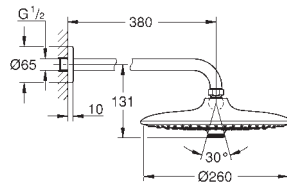

26 459 000

Economie d'eau

Chromé

212,00

Euphoria 260

Ensemble douche de tête et bras plafonnier 380 mm, 3 jets

Composé de :

Douche de tête Euphoria 260 (26 457 000)

3 jets :

Rain, SmartRain, Jet

Bras de douche Rainshower 380 mm (28 361 000)

GROHE EcoJoy débit limité inférieur à 9.5 l/min

GROHE DreamSpray jet parfaitement uniforme

GROHE StarLight Chrome éclatant et durable

Procédé anti-calcaire **SpeedClean**

Inner WaterGuide, longévité maximale