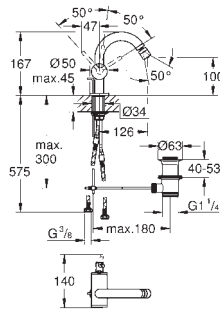

Atrio

Mitigeur monocommande 1/2" Bidet Taille M

Monotrou sur plage

GROHE SilkMove Cartouche en céramique 28 mm

avec limiteur de température

GROHE StarLight Chrome éclatant et durable

Système de montage rapide

Bec coudé fixe avec brise jet à rotule

Tirette et garniture de vidage 1-1/4"

Flexibles de raccordement souples

32 650 003

Chromé

478,00

32 650 DC3

Supersteel

669,00

32 650 GL3

Cool sunrise

716,00

32 650 DA3

Warm Sunset

716,00

32 650 AL3

Hard Graphite
brossé

764,00