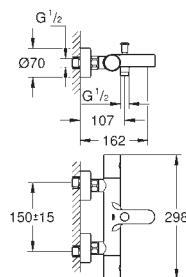

Sans raccords

**GROHE EcoJoy** économie d'eau

34 772 000

E3/1C3A2U3

Chromé

262,00