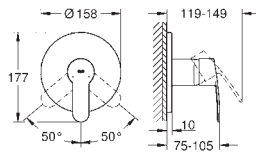

24 051 002

Chromé

142,00

Eurostyle Cosmopolitan Mitigeur monocommande 1 sortie

A associer impérativement avec :

GROHE Rapido corps encastré SmartBox 35 604 000

GROHE SilkMove Cartouche en céramique 46 mm

GROHE StarLight Chrome éclatant et durable

GROHE FastFixation Rosace murale avec fixation cachée

Rosace en métal, ajustable rétroactivement de 6°

Lever de commande métallique

Débit: sortie B ou C = 30 l/min

Livré sans corps encastré

35 604 000

GROHE Rapido SmartBox Corps encastré universel

Version GROHE Professional

78,50