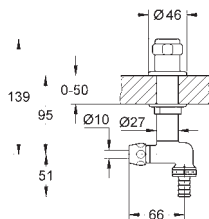

Original WAS sortie 1/2" sous évier
Installation sous évier
Ajustable jusqu'à 50 mm
Tête de chambre à graisse 1/2" pour connexion flexible refermable
Clapet anti-retour type EB
GROHE StarLight éclatant et durable
Pour association avec valve de ventilation type HB 41 239 000