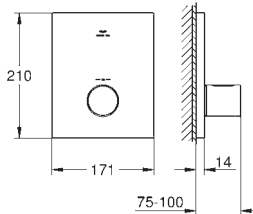

Grohtherm F

Façade thermostatique centrale

Pour haut débit, les multiples sorties douche personnalisées nécessitent des panneaux de contrôle séparés

Nécessite un panneau de contrôle

A utiliser avec Rapido T (35500000) - vendu séparément

GROHE StarLight Chrome éclatant et durable

GROHE SafeStop butée à 38°C

GROHE SafeStop Plus limiteur de température à 43°C (livré non monté)

Poignée en métal pour le contrôle de la température

Rosace métallique rectangulaire avec fixation et étanchéité

Débit:

- max. 53l/min à 3 bars en utilisant 3 sorties en même temps

- sortie du bas 50l/min à 3 bars

- sortie en haut à gauche/droite, chacune 36l/min à 3 bars

Livré sans le corps encastré