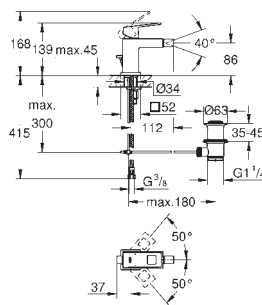

Eurocube
Mitigeur monocommande Bidet
Taille S
Levier de commande métallique
GROHE SilkMove Cartouche en céramique 28 mm
Limiteur de température ajustable
GROHE StarLight Chrome éclatant et durable
GROHE FastFixation Plus installation ultra rapide
Brise-jet à rotule
Tirette et garniture de vidage 1-1/4"
Flexibles de raccordement souples