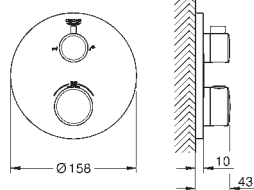

GROHE FAÇADES THERMOSTATIQUES

Article n°

Couleur

Prix (€)

24 077 000

E3/1C1A1U3

Chromé

398,00

Grohtherm

Mitigeur thermostatique 2 sorties bain/douche avec inverseur

A associer impérativement avec :

GROHE Rapido corps encastré SmartBox 35 604 000

GROHE TurboStat Régulation de la température quasi-instantanée et sécurité anti-brûlures en cas de coupure d'eau froide

GROHE StarLight Chrome éclatant et durable

GROHE FastFixation Rosace murale avec fixation cachée

Rosace en métal, ajustable rétroactivement de 6°

Symboles „bain“ et „douche“ imprimés

GROHE SafeStop butée à 38°C

GROHE SafeStop Plus limiteur de température à 43°C ou 46°C (livré non monté)

GROHE AquaDimmer, inverseur/vanne d'arrêt intégré

Débit: sortie B = 27 l/min, sortie C = 30 l/min

Livré sans corps encastré