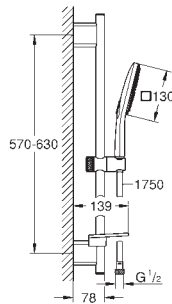

26 584 LSO

Economie d'eau

Blanc

161,00

Rainshower SmartActive 130 Cube

Ensemble de douche 3 jets avec barre

Composé de :

Douchette à main Rainshower SmartActive 130 Cube (26 582)

Barre de douche 600 mm

Avec supports muraux métalliques

Flexible Silverflex 1750 mm (28 388 000)

GROHE EasyReach porte savon

GROHE EcoJoy débit limité inférieur à 9.5 l/min

GROHE DreamSpray jet parfaitement uniforme

GROHE StarLight Chrome éclatant et durable

GROHE FastFixation Plus Distance ajustable pour adapter les supports muraux aux perçages déjà existants

GROHE TileFix Profondeur d'installation ajustable pour un alignement avec le carrelage

Procédé anti-calcaire **SpeedClean**

Inner WaterGuide, longévité maximale

Système anti-torsion

Adapté pour les chauffe-eaux instantanés