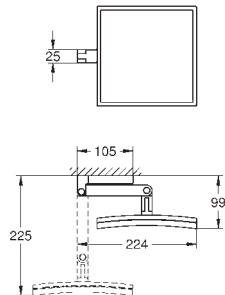

40 808 000

Chromé

197,00

Selection Cube
Miroir grossissant
Verre / métal
Montage mural apparent
Fixations cachées
Grossissement : X3
GROHE StarLight éclatant et durable