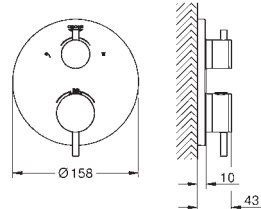

Atrio

Mitigeur thermostatique douche 2 sorties avec inverseur

A associer impérativement avec :

GROHE Rapido corps encastré SmartBox 35 604 000

GROHE TurboStat Régulation de la température quasi-instantanée et sécurité anti-brûlures en cas de coupure d'eau froide

GROHE StarLight Chrome éclatant et durable

GROHE FastFixation Rosace murale avec fixation cachée

Rosace en métal, ajustable rétroactivement de 6°

Symboles „douchette“ et „douche de tête“ imprimés

GROHE SafeStop butée à 38°C

GROHE SafeStop Plus limiteur de température à 43°C ou 46°C (livré non monté)

GROHE AquaDimmer, inverseur/vanne d'arrêt intégré

Poignées en métal

Débit: sortie B = 27 l/min, sortie C = 30 l/min

Livré sans corps encastré

24 138 003	Chromé	629,00
24 138 DC3	Supersteel	881,00
24 138 GL3	Cool sunrise	944,00
24 138 DA3	Warm Sunset	944,00
24 138 AL3	Hard Graphite brossé	1 006,00