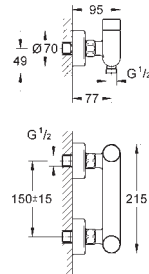

Approximativement : 7, 15, 30 sec. (selon la pression)

2 flexibles de connexion souple

Filtres intégrés

36 317 000

Economie d'eau

Chromé

274,00

**Version corps lisse sans vidage**