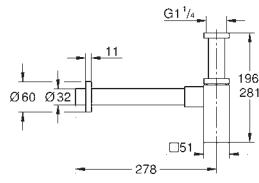

Article n°

Couleur

Prix (€)

40 564 000
40 564 DC0
40 564 ALO

Chromé 253,00
Supersteel 354,00
Hard Graphite brossé 404,00

Siphon

Pour lavabo

GROHE StarLight Chrome éclatant et durable
Corps en laiton

40 565 000

Chromé

77,50