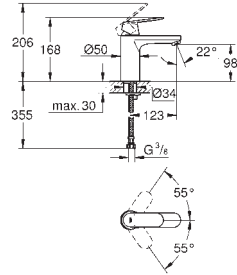

GROHE EUROSMART COSMOPOLITAN

Article n°

Couleur

Prix (€)

23 327 000

Economie d'eau

Chromé

108,00

Eurosmart Cosmopolitan
Mitigeur monocommande Lavabo

Taille M

Monotrou sur plage

Levier de commande métallique

GROHE SilkMove Cartouche en céramique 35 mm

GROHE StarLight Chrome éclatant et durable

GROHE EcoJoy mousseur 5 l/min

GROHE FastFixation installation rapide

Corps lisse

Flexibles de raccordement souples

Limiteur de température en option (46375)