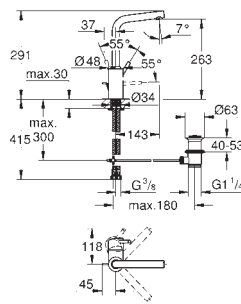

23 739 002

Economie d'eau

Chromé

223,00

Concetto
Mitigeur monocommande Lavabo
Taille L

Monotrou sur plage
Levier de commande métallique
GROHE SilkMove Cartouche en céramique 35 mm
Limiteur de débit ajustable
GROHE StarLight Chrome éclatant et durable
GROHE EcoJoy mousseur 5 l/min
GROHE Zero conduit d'eau isolé sans plomb ni nickel
GROHE FastFixation installation rapide
Bec tube pivotant
Avec butée économique 1/2 débit
Tirette et garniture de vidage 1-1/4"
Flexibles de raccordement souples
Limiteur de température en option (46375)