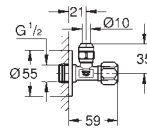

Robinet d'équerre 1/2"

Étanchéité automatique du raccord

Raccord mural 1/2"

Sortie 3/8"

Avec longueur compensatoire

Avec écrou de compression Ø 10 mm

Protégé contre les retours d'eau, laiton, avec chambre à graisse et double joint torique

Poignée ergonomique

Marquage neutre

Rosace métallique Ø 55 mm

Livré sous blister

GROHE StarLight éclatant et durable

22 029 000

Chromé

5,24