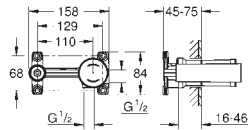

23 571 000 233,00

Corps encastré pour mitigeur monocommande 1/2"

Montage 2 trous

Montage encastré

Livré sans façade

GROHE SilkMove Cartouche en céramique 35 mm

avec limiteur de température

Installation avec bec à gauche ou à droite

Corps Laiton

Gabarit d'encastrement

Étanchéité sous carrelage du mur

Avec natte d'étanchéité