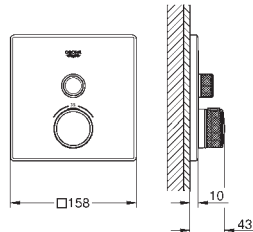

Grotherm SmartControl

Mitigeur thermostatique 1 sortie

A associer impérativement avec :

GROHE Rapido corps encastré SmartBox 35 604 000

Rosace murale en métal avec GROHE FastFixation,

ajustable rétroactivement de 6°

GROHE StarLight Chrome éclatant et durable

Bouton poussoir SmartControl pour ON-OFF, tourner pour régler le débit

Pictogrammes échangeables

GROHE TurboStat Régulation de la température quasi-instantanée et sécurité

anti-brûlures en cas de coupure d'eau froide

GROHE ProGrip avec surface moletée

GROHE SafeStop butée à 38°C

GROHE SafeStop Plus limiteur de température à 43°C ou 46°C (livré non monté)

Clapets anti-retour et filtres intégrés

Livré sans corps encastré