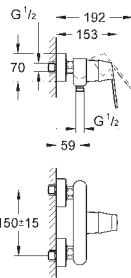

32 838 000

E1C2A2U3 Butée 1/2 débit

Chromé

98,50