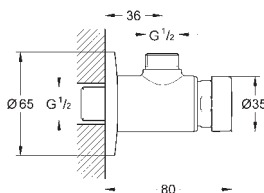

36 267 000

Chromé

95,50

Euroeco Cosmopolitan T

Robinetterie temporisée

Montage mural apparent

Marquage bleu/rouge - monofluide

GROHE StarLight Chrome éclatant et durable

3 débits ajustables : court - moyen - long (paramétrage d'usine : court)

Approximativement : 7, 15, 30 sec (selon la pression)

Rosace