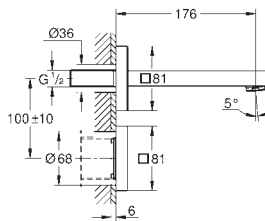

36 442 000

Economie d'eau

Chromé

823,00

Eurocube E

Façade murale infrarouge sans mitigeur

Avec capteur infra-rouge, communication bi-directionnelle pour la configuration et la maintenance

Pour eau froide ou prémitigée

Avec transformateur 100-230 V, 50-60 Hz

Jet laminaire 5l/min

7 programmes paramétrés:

Rinçage automatique

Désinfection thermique

Mode nettoyage

Fonctions additionnelles et paramétrages précis par la télécommande 36 407

Set de finition

Pour utilisation avec Rapid SL 38 748 002 ou set à encastrer 36 264 001

Marquage de conformité CE

Classe acoustique groupe 1 (DIN 4109)

Une éco-participation EEE est comprise dans ce prix

36 264 001

Set de pré-montage

183,00