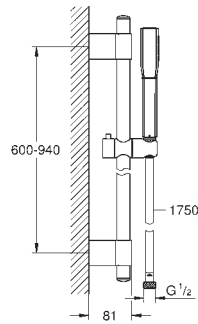

26 038 000 Economie d'eau Chromé 231,00  
26 038 IGO Economie d'eau Chromé/doré 301,00

**Grandera Stick**  
**Ensemble de douche 1 jet avec barre**  
Composé de :  
Douchette Stick (26 037 000)  
Barre de douche 900 mm (27 785)  
Rotaflex flexible 1750 mm (28 025 000)  
**GROHE EcoJoy** débit régulé 6,6 l/min  
**GROHE DreamSpray** jet parfaitement uniforme  
Inner WaterGuide, longévité maximale  
**GROHE CoolTouch** Minimise les risques de brûlures  
**GROHE FastFixation Plus** Distance ajustable pour adapter les supports muraux aux perçages déjà existants  
**GROHE StarLight** Chrome éclatant et durable  
Procédé anti-calcaire **SpeedClean**