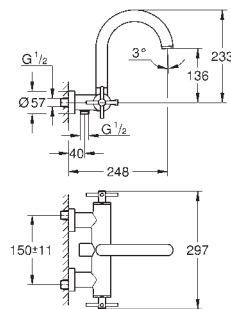

Atrio

Mélangeur Bain/Douche

Montage mural apparent
Tête à disques céramique Carborundum 1/2"; 1/4 de tour
GROHE StarLight Chrome éclatant et durable
Inverseur automatique pour 2 sorties
Bec tube
Avec butée économique 1/2 débit
Clapets anti-retour intégrés dans le départ de douche 1/2"
Raccords S à rosaces
Protégé contre les retours d'eau
Sans set de douche
Croisillons
Deux différents sets de finitions sont inclus : un set avec les marquages „H” pour eau chaude et „C” pour eau froide et un set sans aucun marquage