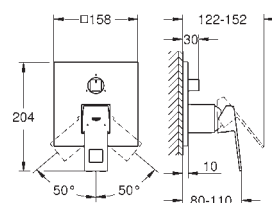

24 094 000	Chromé	215,00
24 094 DC0	Supersteel	300,00
24 094 AL0	Hard Graphite brossé	343,00

Eurocube
Mitigeur monocommande 3 sorties avec inverseur
A associer impérativement avec :
GROHE Rapido corps encastré SmartBox 35 604 000
GROHE SilkMove Cartouche en céramique 46 mm
GROHE FastFixation Rosace murale avec fixation cachée
Rosace en métal, ajustable rétroactivement de 6°
Levier de commande métallique
Inverseur 3 sorties
Débit :
sortie A = 27 l/min
sortie B = 27 l/min
sortie C = 27 l/min
Livré sans corps encastré