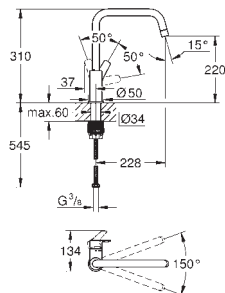

Eurosmart

Mitigeur monocommande Evier

Bec haut

Monotrou sur plage

GROHE StarLight Chrome éclatant et durable

GROHE SilkMove Cartouche en céramique 28 mm

Limiteur de température intégré

Bec tube pivotant

Zone de rotation 150°

GROHE Zero conduit d'eau isolé sans plomb ni nickel

Flexibles de raccordement souples 3/8"

GROHE FastFixation Plus installation ultra rapide

Pression minimale 1 bar