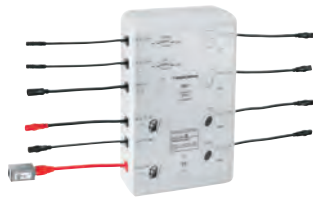

GROHE F-DIGITAL DELUXE

Article n°

Couleur

Prix (€)

36 397 000

1 082,00

GROHE F-digital Deluxe

Unité de base 2.0 Bluetooth (BCU V2.0)

Pour connecter les modules lumière, son et vapeur

Composé de :

- 2 prises de connexion, chacune pour une paire de modules son (36360000)
- 2 prises de connexion, chacune pour une paire de module lumière (36359000) ou 1 plafonnier (27865000) avec lumière intégrée
- 2 prises de connexion pour un module vapeur (36 362 000 ou 36 368 000), incluant 1 connexion pour le générateur de vapeur et 1 connexion pour le capteur de température
- 2 prises de connexion pour l'alimentation électrique (max. 4 appareils lumière/son par alimentation électrique)

2 prises pour l'unité Bluetooth

Marquage de conformité CE

Doit être accessible en cas d'intervention

Option: l'unité de base peut être placée dans un équipement supplémentaire (36367000)

Une éco-participation EEE est comprise dans ce prix