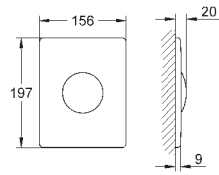

GROHE PLAQUES DE COMMANDE ROBINETS DE CHASSE WC

Article n°

Couleur

Prix (€)

38 445 SD0

Inox

114,00

Skate

Plaque de commande en acier Inox

Montage vertical

156 x 197 mm

Commande par bouton-poussoir

Cadre en matériau synthétique

Fixation dissimulée