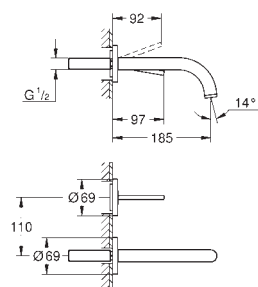

19 287 003	Economie d'eau	Chromé	398,00
19 287 DC3	Economie d'eau	Supersteel	557,00
19 287 GL3	Economie d'eau	Cool sunrise	597,00
19 287 DA3	Economie d'eau	Warm Sunset	597,00
19 287 AL3	Economie d'eau	Hard Graphite brossé	637,00

Atrio
Mitigeur monocommande 2 trous lavabo
Montage mural apparent
Livré sans le corps encastré
A associer impérativement avec :
23 429 000
GROHE FeatherControl cartouche Joystick
GROHE StarLight Chrome éclatant et durable
GROHE EcoJoy 5 l/min mousseur laminaire
Entraxe 110 mm
Saillie 185 mm