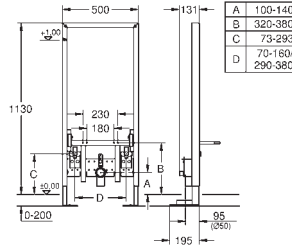

GROHE RAPID SL POUR LAVABO ET BIDET

Article n°

Couleur

Prix (€)

38 581 001

403,00

Rapid SL
Bâti support pour bidet, 1.13 m
Pour mur porteur ou non-porteur

Châssis en acier finition époxy
Complètement préassemblé
Raccords réglables en hauteur
Verrouillage de la hauteur
Livré avec matériel de fixation
Fixation pour bidet
Coude d'évacuation DN 50
Joint 32 mm
Coude FF 15x21 prévu pour raccordement de tout type de canalisation par raccord Mâle 15x21
Matériel de fixation pour bidet
Pour une installation murale, munissez-vous des supports muraux 3855800M (vendus séparément)