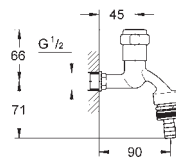

Connexion 1/2"
Montage mural apparent
Avec unité de sécurité type HD
Tête de chambre à graisse 1/2" pour connexion flexible refermable
Protégé contre les retours d'eau
GROHE StarLight Chrome éclatant et durable

41 050 000 Chromé 47,90