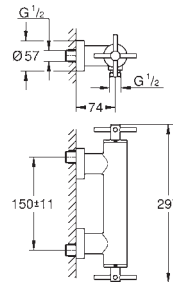

Atrio

Mélangeur Douche

Montage mural apparent
Tête à disques céramique Carborundum 1/2"; 1/4 de tour
GROHE StarLight Chrome éclatant et durable
1 sortie 1/2"
Clapets anti-retour intégrés dans le départ de douche 1/2"
Raccords S à rosaces
Protégé contre les retours d'eau
Sans set de douche
Croisillons
Deux différents sets de finitions sont inclus : un set avec les marquages „H” pour eau chaude et „C” pour eau froide et un set sans aucun marquage

25 010 003	Chromé	637,00
25 010 DC3	Supersteel	891,00
25 010 GL3	Cool sunrise	955,00
25 010 DA3	Warm Sunset	955,00
25 010 AL3	Hard Graphite brossé	1 019,00