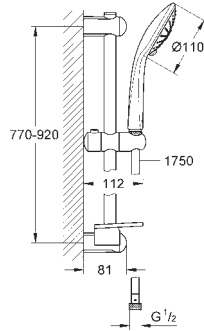

27 226 001

Chromé

108,00

Euphoria 110 Massage

Ensemble de douche 3 jets avec barre

Composé de :

- Douchette Massage (27 221 000)
- Barre de douche 900 mm (27 500)
- Flexible Silverflex 1750 mm (28 388 000)
- GROHE EasyReach porte savon (27 596 000)

GROHE DreamSpray jet parfaitement uniforme

GROHE StarLight Chrome éclatant et durable

GROHE SprayDimmer contrôle du débit

GROHE FastFixation support supérieur réglable pour s'adapter aux trous de fixation déjà existants)

Procédé anti-calcaire **SpeedClean**

Inner WaterGuide, longévité maximale

Système anti-torsion