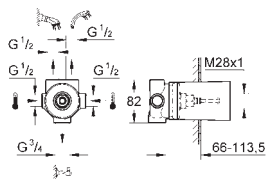

Inverseur 5 voies (2 entrées, 3 sorties)

Corps encastré
Montage encastré
Disques d'étanchéité céramique
2 arrivées eau froide, eau chaude, eau mitigée 1/2"
2 sorties 1/2"
1 départ 3/4"
Profondeur réglable
66 - 113 mm
Corps Laiton