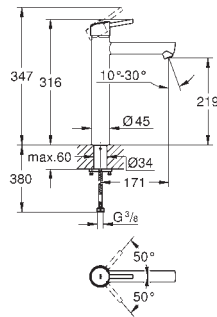

23 920 001

Economie d'eau

Chromé

213,00

Concetto
Mitigeur monocommande Lavabo Taille XL

Monotrou sur plage
Levier de commande métallique
Version rehaussée
GROHE SilkMove Cartouche en céramique 28 mm
avec limiteur de température
GROHE StarLight Chrome éclatant et durable
GROHE EcoJoy mousseur 5 l/min
GROHE AquaGuide mousseur ajustable
Système de montage rapide
Corps lisse
Flexibles de raccordement souples