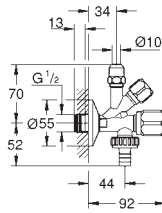

GROHE ROBINETS WAS

Article n° Couleur Prix (€)

22 036 000 Chromé 25,80

Original WAS robinet de service 1/2"
Raccord mural 1/2"
Sortie 3/8"
Avec longueur compensatoire
Avec écrou de compression Ø 10 mm
Départ 3/4"
Avec flexible de raccordement
Chambre à graisse
Clapet anti-retour type EB
Longue barre de liaison
Poignées ergonomiques
Marquage neutre
Rosace métallique Ø 55 mm
Pour association avec valve de ventilation type HB 41 239 000

22 035 000 Chromé 21,90
Version - Avec étanchéité automatique du filetage

41 073 000 Chromé 30,40