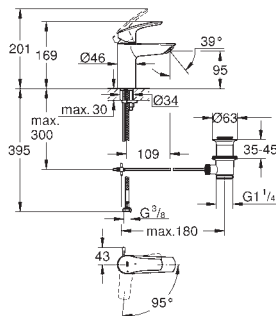

Eurosmart

Mitigeur monocommande Lavabo

Taille S

Monotrou sur plage

Levier de commande métallique

GROHE SilkMove ES Cartouche en céramique 28 mm avec économie d'énergie

ouverture eau froide au centre

Limiteur de débit ajustable

avec limiteur de température

GROHE StarLight Chrome éclatant et durable

GROHE EcoJoy mousseur 5 l/min

GROHE Zero conduit d'eau isolé sans plomb ni nickel

GROHE FastFixation installation rapide

Tirette et garniture de vidage 1-1/4"

Tirette excentrée

Flexibles de raccordement souples

Version **GROHE Professional**

32 154 003

E00Ch3A3U3 Economie d'eau

Chromé

76,00

Version corps lisse sans vidage