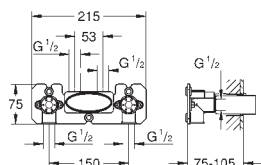

### Corps encastré pour douche de tête 1/2"

Entrées et sorties 1/2"

Points de fixation muraux

Boîtier étanche

Couvercle de protection amovible avec information d'installation

26 449 000

136,00