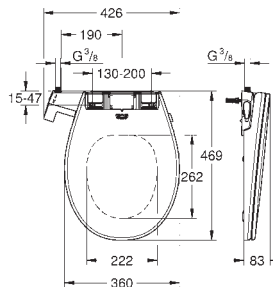

39 648 SH0 Blanc alpin 262,00

Bau Ceramic
Abattant lavant
Siège abattant WC
2 bras de douchette intime (1 mixte, 1 féminin)
Pré et post rinçage des buses de la douchette à l'eau claire
Poignée latérale à commande manuelle - ne nécessite pas d'électricité
Intensité du jet ajustable
Siège et abattant Duroplast avec frein de chute
Connexion 3/8"
Contient :
plaque de fixation
Filtre
Pression 1 - 10 Bar
conformité EN 1717