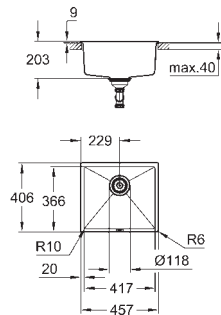

GROHE EVIERS COMPOSITE

Article n°

Couleur

Prix (€)

31 653 AT0
31 653 AP0

Gris granite
Noir Granite

238,00
238,00

K700U

Evier composite

Modèle : K700U 50-C 45.7/40.6 1.0

Montage : à encastrer par dessus ou par dessous

Matière : quartz composite

GROHE Whisper

Taille min. du meuble : 500 mm

Dimensions : 457 x 406 mm

1 bac : 417 x 366 x 203 mm

GROHE FastFixation installation rapide

Découpe : 417 x 366 mm

Vidage : panier Ø 3,5"/90 mm

Inclus : vidage, siphon, bonde, kit de montage

Montage avec silicone (par dessus)

En option : Vidage automatique (40 986 SD0)

Total des fixations fournies : 8