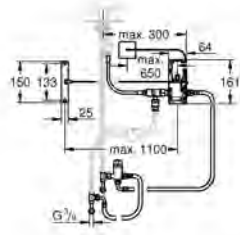

GROHE FOOT CONTROL

Article n°

Couleur

Prix (€)

30 309 000

242,00

Foot Control

Kit d'équipement

Foot control: activation de l'eau avec le pied au contact d'un capteur

Alimentation par pile lithium 6 V, type CR-P2

Marquage de conformité CE

Electrovanne

Température de l'eau pré-mitigée

Coupure de sécurité automatique après 60 sec., réglage d'usine

Indice de protection : IP 44

Kit d'amélioration pour robinetteries cuisine GROHE

Une éco-participation EEE est comprise dans ce prix