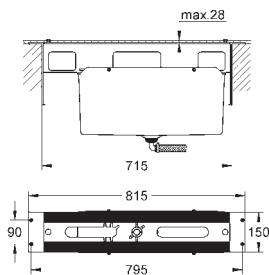

29 037 000

Châssis pour combiné Bain/Douche 4 et 5 trous sur plage

Châssis à associer à un combiné

Composé de :

Cadre de base

Boite avec évacuation intégrée pour le ruissellement d'eau

Caches des vis de fixation livrés chromés

772,00

23 119 001

Chromé

2 526,00

Allure Brilliant

Mitigeur monocommande Bain/Douche hors sol

A associer impérativement avec :

45 984 - platine support

Livré sans corps encastré

GROHE SilkMove Cartouche en céramique 46 mm

GROHE StarLight Chrome éclatant et durable

Inverseur automatique pour 2 sorties

Bec avec mousseur intégré

Douchette Euphoria Cube+ 6.5 l/min

Flexible Silverflex 1250 mm

Saillie 270 mm

Clapet anti-retour intégré

Avec support de douchette