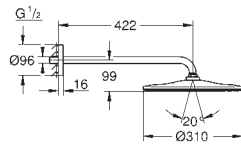

#### Version blanche

**26 558 000** Economie d'eau Chromé 358,00