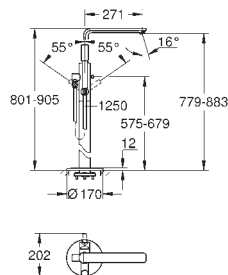

GROHE LINEARE

Article n° Couleur Prix (€)

19 577 001	Chromé	848,00
19 577 DC1	Supersteel	1 187,00
19 577 AL1	Hard Graphite brossé	1 357,00

Lineare

Façade pour mitigeur bain/douche 4 trous

GROHE SilkMove Cartouche en céramique 35 mm avec limiteur de température

GROHE StarLight Chrome éclatant et durable

Bec bain pré-assemblé

Element de commande de mitigeur monocommande

Levier de commande métallique

Bec de remplissage baignoire avec mousseur

Inverseur bain/douche

Douchette à main Sena Stick (26 465)

Flexible de douche métal 2000 mm (chromé quelle que soit la finition des éléments de façade)

Flexibles de raccordement souples

Raccord pour flexible douchette

Protégé contre les retours d'eau

A associer avec 29 037 000 (optionnel)

19 965 001

Chromé

685,00

Lineare

Mitigeur bain douche monocommande 3 trous

Montage sur gorge

Installation 3 trous

GROHE SilkMove Cartouche en céramique 35 mm avec limiteur de température

GROHE StarLight Chrome éclatant et durable

Composé de :

Element de commande de mitigeur monocommande

Inverseur bain/douche

Douchette à main Sena Stick (26 465)

Flexible de douche métal 2000 mm (chromé quelle que soit la finition des éléments de façade)

Flexibles de raccordement souples

Raccord pour flexible douchette

Protégé contre les retours d'eau

A associer avec 29 037 000 (optionnel)

A combiner avec Talentofill : 28 990 000/28 991 000

29 037 000

772,00

Châssis pour combiné Bain/Douche 4 et 5 trous sur plage

Châssis à associer à un combiné

Composé de :

Cadre de base

Boite avec évacuation intégrée pour le ruissellement d'eau

Caches des vis de fixation livrés chromés

23 792 001

23 792 DC1

23 792 AL1

Chromé

1 577,00

Supersteel

2 208,00

Hard Graphite

2 524,00

brossé

Lineare

Mitigeur monocommande Bain/Douche hors sol

A associer impérativement avec :