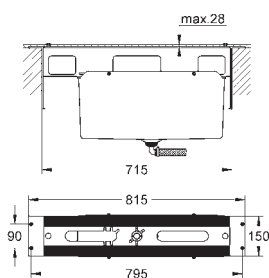

Châssis pour combiné Bain/Douche 4 et 5 trous sur plage

Châssis à associer à un combiné

Composé de :

Cadre de base

Boite avec évacuation intégrée pour le ruissellement d'eau

Caches des vis de fixation livrés chromés

23 741 001 Economie d'eau Chromé 2 148,00

23 741 DC1 Economie d'eau Supersteel 3 008,00

Essence

Système de douche hors Sol

Montage au sol

A associer impérativement avec :

45 984 001

Livré sans corps encastré

GROHE SilkMove Cartouche en céramique 35 mm

avec limiteur de température

GROHE StarLight Chrome éclatant et durable

Inverseur automatique

Douche de tête/Douchette

Bras de douche orientable horizontalement 360°

Clapet anti-retour intégré

Avec support de douchette

Rainshower Cosmopolitan 310 douche de tête 9,5 l/min (27 477 000)

Avec rotule

Angle de rotation ± 15°

GROHE DreamSpray jet parfaitement uniforme

Procédé anti-calcaire **SpeedClean**

Pour la version chromée : douchette 27 806, pour les versions couleurs :

douchette 26 465

Flexible Silverflex 1750 mm (28 388 000)

Protégé contre les retours d'eau