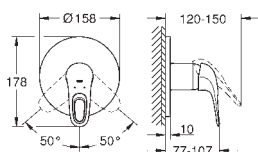

24 048 003

E1C1A3U3

Chromé

133,00

24 048 LS3

Blanc

173,00

Eurostyle

Mitigeur monocommande 1 sortie

A associer impérativement avec :

GROHE Rapido corps encastré SmartBox 35 604 000

GROHE SilkMove Cartouche en céramique 46 mm

GROHE StarLight Chrome éclatant et durable

GROHE FastFixation Rosace murale avec fixation cachée

Rosace en métal, ajustable rétroactivement de 6°

Levier de commande métallique

Débit: sortie B ou C = 30 l/min

Livré sans corps encastré