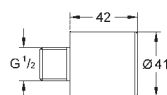

Approximativement : 7, 15, 30 sec. (selon la pression)

Rosace

36 316 000

Chromé

40,10

**Euroeco Cosmopolitan T**

**Rallonge 42 mm**

Pour robinet temporisé 1/2" (36 266 000)