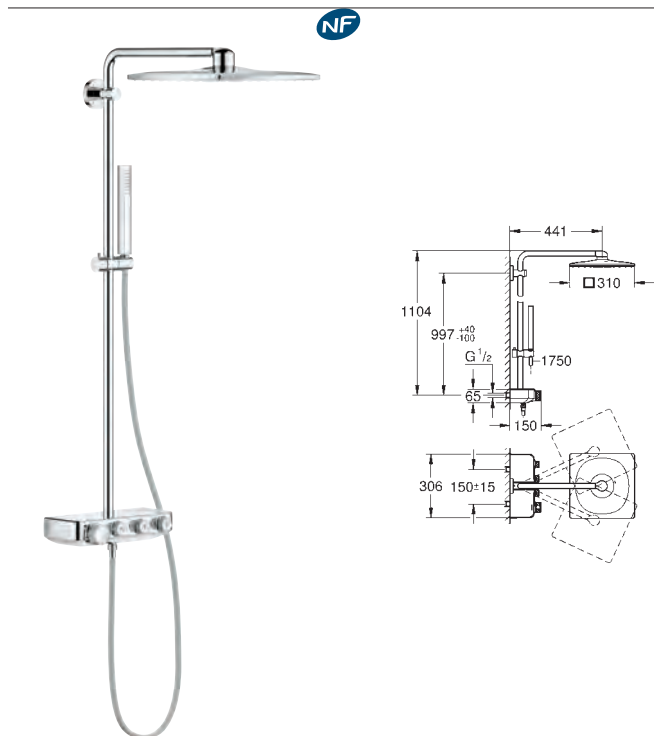

26 508 000	E1/1C1A1U3	Chromé	991,00
26 508 LS0		Blanc	1 204,00
26 508 DC0		Supersteel	1 564,00
26 508 AL0		Hard Graphite brossé	1 877,00

Euphoria SmartControl System 310 Cube Duo
Colonne de douche avec mitigeur thermostatique

Composé de :
Bras de douche horizontal 450 mm
Fixation supérieure réglable en hauteur pour ajustement sur des trous existants
Thermostatique SmartControl apparent
Permet le changement entre:
Douche de tête Rainshower SmartActive 310 Cube
2 jets :
GROHE PureRain, ActiveRain
Douchette Euphoria Cube (27 698 000)
Curseur ajustable en hauteur
Flexible Silverflex 1750 mm (28 388 000)
GROHE DreamSpray jet parfaitement uniforme
GROHE CoolTouch Minimise les risques de brûlures
GROHE TurboStat Régulation de la température quasi-instantanée et sécurité anti-brûlures en cas de coupure d'eau froide
GROHE ProGrip avec surface moletée
GROHE EcoJoy économie d'eau
GROHE StarLight Chrome éclatant et durable
GROHE SafeStop butée à 38°C
GROHE SafeStop Plus limiteur de température à 43°C (livré non monté)
Bouton poussoir **SmartControl** pour ON-OFF, tourner pour régler le débit
Porte-savon **GROHE EasyReach** intégré
Procédé anti-calcaire **SpeedClean**
Inner WaterGuide, longévité maximale
Système anti-torsion