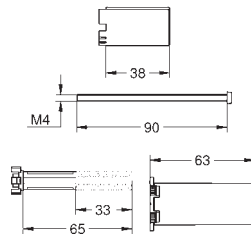

14 048 000

77,50

GROHE Rapido SmartBox
Extension universelle pour mitigeurs mécaniques - 25 mm
Pour Grohtherm SmartControl THM et mitigeurs mécaniques SmartControl jusqu'à 3 sorties avec GROHE Rapido SmartBox