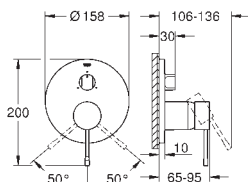

Article n°	Couleur	Prix (€)
24 169 001	Chromé	200,00
24 169 DC1	Supersteel	280,00
24 169 GL1	Cool sunrise	300,00
24 169 GN1	Cool Sunrise brossé	320,00
24 169 DA1	Warm Sunset	300,00
24 169 DL1	Warm Sunset brossé	320,00
24 169 A01	Hard Graphite	300,00
24 169 AL1	Hard Graphite brossé	320,00

Essence

Mitigeur monocommande 3 sorties avec inverseur

A associer impérativement avec :

GROHE Rapido SmartBox (35 604)

GROHE SilkMove Cartouche en céramique 46 mm

GROHE StarLight Chrome éclatant et durable

GROHE FastFixation Rosace murale avec fixation cachée

Rosace en métal, ajustable rétroactivement de 6°

Levier de commande métallique

Inverseur 3 sorties

Débit :

sortie A = 27 l/min

sortie B = 27 l/min

sortie C = 27 l/min

Livré sans corps encastré

Version GROHE Professional