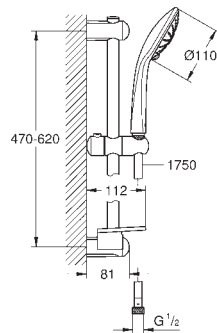

27 231 001

Chromé

101,00

Euphoria 110 Massage

Ensemble de douche 3 jets avec barre

Composé de :

- Douchette Massage (27 221 000)
- Barre de douche 600 mm (27 499)
- Flexible Silverflex 1750 mm (28 388 000)
- GROHE EasyReach porte savon (27 596 000)

GROHE DreamSpray jet parfaitement uniforme

GROHE SprayDimmer contrôle du débit

GROHE StarLight Chrome éclatant et durable

GROHE FastFixation support supérieur réglable pour s'adapter aux trous de fixation déjà existants)

Procédé anti-calcaire **SpeedClean**

Inner WaterGuide, longévité maximale

Système anti-torsion