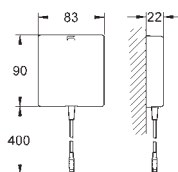

Alimentation secteur

Pour mitigeur lavabo avec une cellule infra rouge

Avec transformateur 100-230 V AC, 50-60 Hz

Pour boîtier à encastrer. Avec couvercle

Une éco-participation EEE est comprise dans ce prix