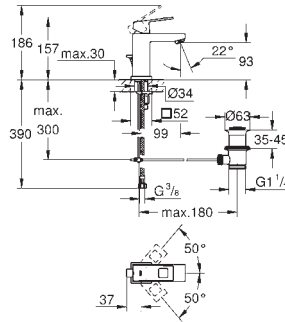

23 127 00E Economie d'eau Chromé 206,00

Eurocube
Mitigeur monocommande Lavabo
Taille S
Lever de commande métallique
GROHE SilkMove Cartouche en céramique 28 mm
Limiteur de température ajustable
GROHE StarLight Chrome éclatant et durable
GROHE EcoJoy SpeedClean mousseur 5 l/min
GROHE FastFixation Plus installation ultra rapide
Tirette et garniture de vidage 1-1/4"
Flexibles de raccordement souples

23 127 DC0 Supersteel 289,00
23 127 AL0 Hard Graphite brossé 330,00

Version : sans débit limité