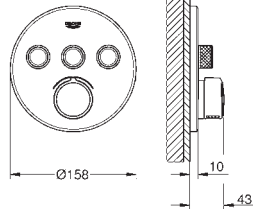

29 146 000 Chromé 496,00

SmartControl

Mitigeur encastré 3 sorties

A associer impérativement avec :

GROHE Rapido corps encastré SmartBox 35 604 000

Rosace murale en métal avec **GROHE FastFixation**, ajustable rétroactivement de 6°

GROHE StarLight Chrome éclatant et durable

Bouton poussoir **SmartControl** pour ON-OFF, tourner pour régler le débit

Pictogrammes échangeables

Cartouche pour mitiger et ajuster la température

Sorties multiples pouvant être utilisées simultanément

Livré sans corps encastré