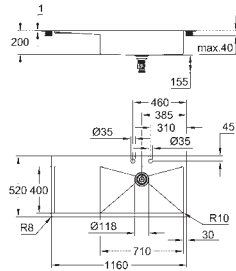

31 582 SD1

Inox

1 001,00

K1000

Évier en acier inoxydable

Modèle : K1000 80-S 116/52 1.0 droite

Type d'installation : A encastrer par dessus ou affleurant

Matière : acier inoxydable AISI 304 (18/10)

Épaisseur du matériau: 1.2 mm

GROHE StarLight éclatant et durable

Finition Satin

GROHE Whisper

Taille min. du meuble: 800 mm

Dimensions: 1160 x 520 mm

1 bac : 710 x 400 mm

GROHE FastFixation installation rapide

Installation à droite

Découpe (à encastrer) : 1145 x 505 mm

Vidage : Ø 3.5"/90 mm vidage automatique avec panier

Inclus : vidage automatique, siphon, bonde, kit de montage

En option : Vidage automatique (40 986 SD0)

Quantité d'éléments de fixation inclus (à encastrer par dessus): 10