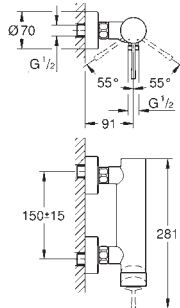

25 252 001	Chromé	173,00
25 252 DC1	Supersteel	242,00
25 252 GL1	Cool sunrise	260,00
25 252 GN1	Cool Sunrise brossé	277,00
25 252 DA1	Warm Sunset	260,00
25 252 DL1	Warm Sunset brossé	277,00
25 252 A01	Hard Graphite	260,00
25 252 AL1	Hard Graphite brossé	277,00

Essence
Mitigeur monocommande Douche
Montage mural apparent
Levier de commande métallique
GROHE SilkMove Cartouche en céramique 35 mm avec limiteur de température
GROHE StarLight Chrome éclatant et durable
1 sortie 1/2"
Clapet anti-retour intégré
Raccords en S
Protégé contre les retours d'eau
Version GROHE Professional