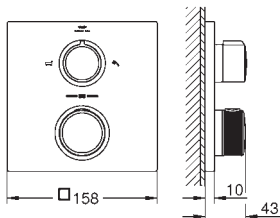

Allure

Mitigeur thermostatique 2 sorties bain/douche avec inverseur

A associer impérativement avec :

GROHE Rapido corps encastré SmartBox 35 604 000
GROHE TurboStat Régulation de la température quasi-instantanée et sécurité anti-brûlures en cas de coupure d'eau froide
GROHE StarLight Chrome éclatant et durable
GROHE FastFixation Rosace murale avec fixation cachée
Rosace en métal, ajustable rétroactivement de 6°
Symboles „bain“ et „douche“ imprimés
GROHE SafeStop butée à 38°C
GROHE SafeStop Plus limiteur de température à 43°C ou 46°C (livré non monté)
GROHE AquaDimmer, inverseur/vanne d'arrêt intégré
Poignées en métal
Débit: sortie B = 27 l/min, sortie C = 30 l/min
Livré sans corps encastré