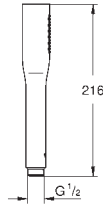

Article n° Couleur Prix (€)

27 400 000 Economie d'eau Chromé 47,80

Euphoria Cosmopolitan Stick
Douchette 1 jet

Normal

GROHE EcoJoy débit limité inférieur à 9.5 l/min

GROHE StarLight Chrome éclatant et durable

Procédé anti-calcaire **SpeedClean**

Inner WaterGuide, longévité maximale

Système de montage universel : s'associe avec tous les flexibles de douche

27 367 000 Chromé 47,80

Version : sans débit régulé