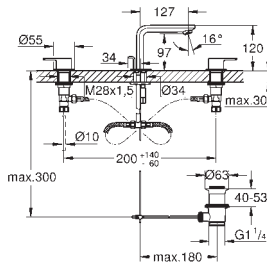

20 304 001	Economie d'eau	Chromé	320,00

Lineare
Mélangeur 3 trous 1/2" Lavabo Taille M
Levier de commande métallique
Tête à disques céramique Carבודur 1/2"; 1/4 de tour
GROHE StarLight Chrome éclatant et durable
GROHE EcoJoy SpeedClean mousseur 5 l/min
GROHE FastFixation installation rapide
Tirette et garniture de vidage 1-1/4"
Flexibles de raccordement du bec aux robinets latéraux
Ecrou de raccord 1/2" x 10,5 mm