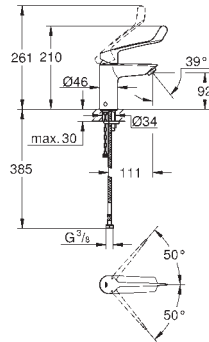

23 984 003

Sécurité thermostatique

Chromé

155,00

Eurosmart
Mitigeur monocommande Lavabo
Taille S
Sécurité anti-brûlure thermostatique
Température maximale d'écoulement réglable
Désinfection thermique sans ré-ajustement de la température
Inclus clef de déverrouillage pour désinfection thermique
Monotrou sur plage
Lever de commande long métallique
GROHE SilkMove Cartouche en céramique 28 mm
Limiteur de débit ajustable
GROHE Zero conduit d'eau isolé sans plomb ni nickel
Clapets anti-retour intégrés
Filtres intégrés
GROHE EcoJoy brise-jet laminaire 4.2 l/min
GROHE FastFixation installation rapide
Corps lisse
Flexibles de raccordement souples
Différentiel de pression max 5:1
Version GROHE Professional

nouveau