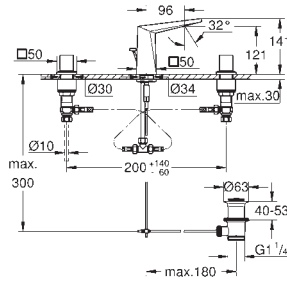

GROHE ALLURE BRILLIANT

Article n°

Couleur

Prix (€)

20 342 000
20 342 DC0
20 342 AL0

Economie d'eau
Economie d'eau
Economie d'eau

Chromé
Supersteel
Hard Graphite
brossé

688,00
964,00
1 101,00

Allure Brilliant
Mélangeur 3 trous 1/2" LavaboTaille S
Tête à disques céramique Carbodur 1/2"; 1/4 de tour
GROHE EcoJoy débit limité à 5 l/min
Bec bas avec mousseur intégré
Tirette et garniture de vidage 1-1/4"
Flexibles de raccordement du bec aux robinets latéraux