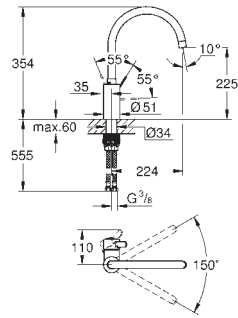

32 845 002

Chromé

156,00

Eurosmart Cosmopolitan
Mitigeur monocommande Evier
Bec haut

Monotrou sur plage

GROHE SilkMove Cartouche en céramique 35 mm

GROHE StarLight Chrome éclatant et durable

GROHE Zero conduit d'eau isolé sans plomb ni nickel

GROHE EcoJoy économie d'eau

Mousseur

Limiteur de débit ajustable

Bec tube pivotant

Zone de rotation au choix : 0° / 150°

Flexibles de raccordement souples

GROHE FastFixation installation rapide