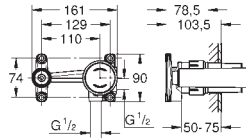

GROHE EURODISC JOY

Article n° Couleur Prix (€)

23 429 000

241,00

Corps encastré 1/2" pour mitigeur Joystick

Montage 2 trous
Livré sans façade

GROHE FeatherControl cartouche Joystick

Montage encastré

Gabarit d'encastrement

Corps Laiton

Étanchéité sous carrelage du mur

Avec natte d'étanchéité

46 901 000

97,00