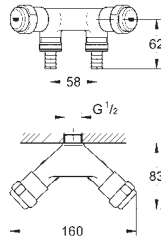

GROHE ROBINETS WAS

Article n°

Couleur

Prix (€)

41 022 000

Chromé

50,50

Original WAS double sortie 1/2"

Montage mural apparent

Tête de chambre à graisse 1/2" pour connexion flexible refermable

Clapet anti-retour type EB

GROHE StarLight Chrome éclatant et durable

Pour association avec valve de ventilation type HB 41 239 000