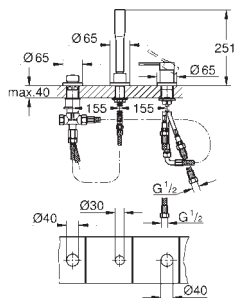

Article n° Couleur Prix (€)

19 976 001 Chromé 508,00

Essence
Mitigeur bain douche monocommande 3 trous

Montage sur gorge

Installation 3 trous

GROHE SilkMove Cartouche en céramique 35 mm

GROHE StarLight Chrome éclatant et durable

Element de commande de mitigeur monocommande

Inverseur bain/douche

Douchette à main

Flexible de douche métal 2000 mm (chromé quelle que soit la finition des éléments de façade)

Flexibles de raccordement souples

Raccord pour flexible douchette

Protégé contre les retours d'eau

A associer avec 29 037 000 (optionnel)

A combiner avec Talentofill : 28 990 000/28 991 000

29 037 000 772,00