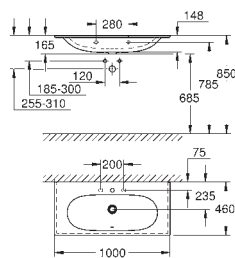

39 566 00H

Blanc alpin

592,00

Essence
Plan vasque 100 cm
Autoportant
1 trou de perçage, 2 trous pré-perçés
Avec trop-plein positionné à l'opposé du mitigeur
A installer sur un meuble de salle de bains
100 x 46 cm
Porcelaine vitrifiée
PureGuard : traitements anti-calcaire et anti-bactérien
Conditionnement unitaire