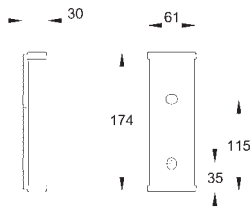

GROHE SENSIA ARENA

Article n°

Couleur

Prix (€)

14 992 000

37,10

GROHE Sensia Arena
Support pour télécommande Sensia Arena
Support anti-vol pour 14 926 002
Inclus visserie