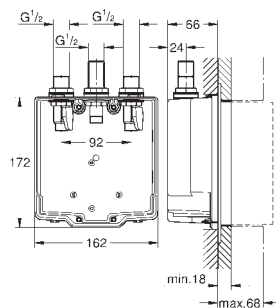

36 322 001

137,00

Eurosmart Cosmopolitan T

Set de pré-montage

Avec mitigeur

Montage encastré

Convient pour des robinetteries temporisées murales

Avec bride adhésive sur le pourtour pour l'étanchéité dans les locaux humides

2 robinets d'arrêt

Boîtier avec mitigeur

Clapets anti-retour

A associer avec 36 321 000

Etanchéité sous carrelage du mur

Avec natte d'étanchéité