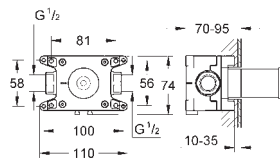

Rapido C

Corps encastré pour panneau de contrôle simple

Construit dans la boîte avec un couvercle de protection

Nappe d'étanchéité fournie

Pour cloison sèche et encastrement

Points de fixation

Corps en laiton

Tête en céramique pré-assemblée 3/4"

Connections 1/2"

Débit: 55 l/min. à 3 bars

Profondeur d'installation 70 - 95 mm

29 032 000

31,70