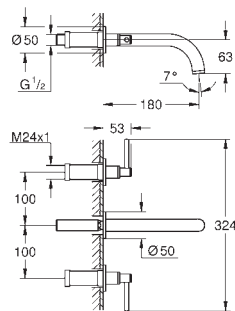

20 169 003	Economie d'eau	Chromé	451,00
20 169 DC3	Economie d'eau	Supersteel	631,00
20 169 GL3	Economie d'eau	Cool sunrise	677,00
20 169 DA3	Economie d'eau	Warm Sunset	677,00
20 169 AL3	Economie d'eau	Hard Graphite brossé	722,00

Atrio
Mélangeur 3 trous 1/2" LavaboTaille S
Montage mural apparent
A associer impérativement avec :
29 025 002
Robinets eau chaude/eau froide, avec têtes céramique 1/2" - 90°
GROHE StarLight Chrome éclatant et durable
GROHE EcoJoy 5 l/min mousseur laminaire
Entraxe 200 mm
Saillie 180 mm
Croisillons lota
Deux différents sets de finitions sont inclus : un set avec les marquages „H” pour eau chaude et „C” pour eau froide et un set sans aucun marquage