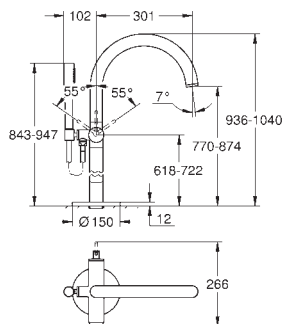

Atrio

Mitigeur monocommande Bain/Douche

A associer impérativement avec :

45 984 - platine support

Livré sans corps encastré

GROHE SilkMove Cartouche en céramique 35 mm

avec limiteur de température

GROHE StarLight Chrome éclatant et durable

Inverseur automatique pour 2 sorties

Bec avec mousseur

Saillie 301 mm

Clapet anti-retour intégré

Avec support de douchette

Douchette à main Sena Stick (26 465)

Flexible Silverflex 1250 mm

45 984 001

Platine support 1/2"

461,00