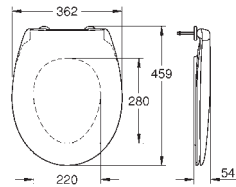

39 493 000 NF 017

Blanc alpin

83,50

Bau Ceramic
Abattant WC fermeture frein de chute
Fixation rapide
Déclipsable
Matière Duroplast
Set de fixation inclus
Charnières en acier inoxydable
Fixation facile par le dessus
Capacité de charge 150kg
Compatible avec toutes les cuvettes Bau Ceramic
Conditionnement unitaire