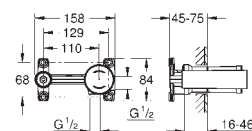

23 571 000

233,00

Corps encastré pour mitigeur monocommande 1/2"

Montage 2 trous
Montage encastré
Livré sans façade
GROHE SilkMove Cartouche en céramique 35 mm
avec limiteur de température
Installation avec bec à gauche ou à droite
Corps Laiton
Gabarit d'encastrement
Étanchéité sous carrelage du mur
Avec natte d'étanchéité