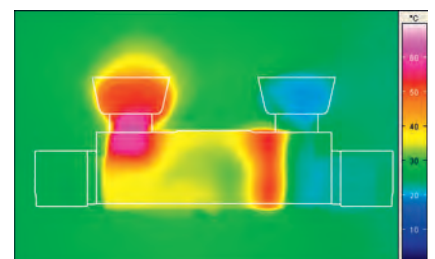

Photo thermique
sans GROHE CoolTouch