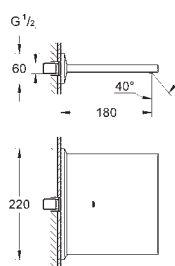

13 319 000
13 319 DC0
13 319 AL0

Chromé
Supersteel
Hard Graphite
brossé

732,00
1 025,00
1 171,00

Allure Brilliant
Bec cascade pour bain ou douche
Montage mural apparent
GROHE StarLight Chrome éclatant et durable
Saillie 180 mm