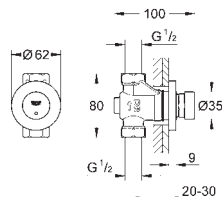

36 268 000

Chromé

102,00

Euroeco Cosmopolitan T

Robinetterie temporisée pour Douche

Montage mural encastré

Ensemble complet facade et corps

Pour eau froide ou prémitigée

Marquage bleu/rouge - monofluide

GROHE StarLight Chrome éclatant et durable

3 débits ajustables : court - moyen - long (paramétrage d'usine : court)

Approximativement : 7, 15, 30 sec (selon la pression)