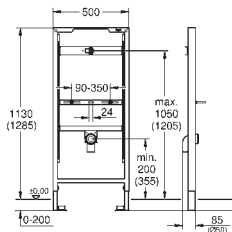

Rapid SL

Bâti support pour urinoir

Hauteur d'installation : 1,13 et 1,30 m

Pour commande manuelle ou électronique

pour robinetterie apparente

Pour mur porteur

Châssis en acier finition époxy

Pour cloison sèche, complètement pré-monté

Alimentation en eau réglable en hauteur

Avec réglage rapide et verrouillage de la hauteur

Livré avec matériel de fixation

Coude d'évacuation DN 50

Set de fixation murale et céramique

Raccord et garniture d'alimentation

Pour une installation murale, munissez-vous des supports muraux 3855800M (vendus séparément)