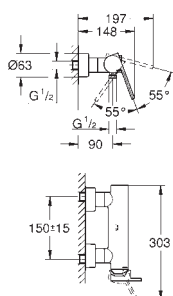

33 577 003		Chromé	244,00
33 577 DC3		Supersteel	342,00
33 577 AL3		Hard Graphite brossé	391,00

GROHE Plus
Mitigeur monocommande Douche
Montage mural apparent
Levier de commande métallique
GROHE SilkMove Cartouche en céramique 35 mm avec limiteur de température
GROHE StarLight Chrome éclatant et durable
1 sortie 1/2"
Clapet anti-retour intégré
Raccords S à rosaces
Protégé contre les retours d'eau