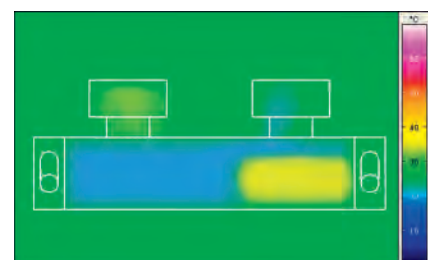

Photo thermique
avec GROHE CoolTouch