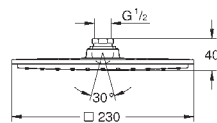

Rainshower Allure 230
Douche de tête 1 jet
Pluie
230 x 230 mm
Métal
Rotule réglable sur 15° dans chaque direction
Raccords filetés 1/2"
GROHE DreamSpray jet parfaitement uniforme
GROHE StarLight Chrome éclatant et durable
Procédé anti-calcaire **SpeedClean**

26 064 000 Economie d'eau Chromé 537,00