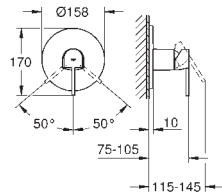

Article n°	Couleur	Prix (€)

24 059 003	Chromé	193,00
24 059 DC3	Supersteel	271,00
24 059 AL3	Hard Graphite brossé	310,00

GROHE Plus

Mitigeur monocommande 1 sortie

A associer impérativement avec :

GROHE Rapido corps encastré SmartBox 35 604 000

GROHE SilkMove Cartouche en céramique 46 mm

GROHE StarLight Chrome éclatant et durable

GROHE FastFixation Rosace murale avec fixation cachée

Rosace en métal, ajustable rétroactivement de 6°

Lever de commande métallique

Débit: sortie B ou C = 30 l/min

Livré sans corps encastré

35 604 000

GROHE Rapido SmartBox Corps encastré universel

Version GROHE Professional

78,50

24 060 003	Chromé	204,00
24 060 DC3	Supersteel	285,00
24 060 AL3	Hard Graphite brossé	326,00