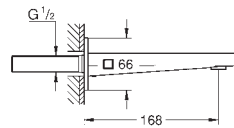

13 404 003 Chromé 143,00
13 404 DC3 Supersteel 200,00
13 404 AL3 Hard Graphite brossé 228,00

GROHE Plus
Bec Bain déverseur
Montage mural apparent
GROHE StarLight Chrome éclatant et durable
Mousseur laminaire
Filetage extérieur 1/2"
Saillie 168 mm