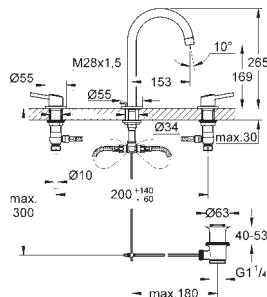

20 216 001

Chromé

228,00

Concetto
Mélangeur 3 trous 1/2" Lavabo
Taille L

Tête céramique
GROHE StarLight Chrome éclatant et durable
GROHE FastFixation installation rapide
Tirette et garniture de vidage 1-1/4"
Flexibles de raccordement
Flexibles de raccordement entre corps au milieu et robinets latéraux
Ecrous 10,5 mm