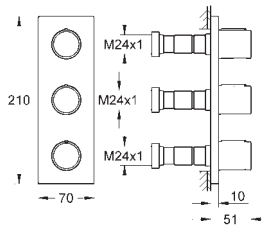

19 590 001

Chromé

213,00

Allure
Façade pour Inverseur 3 sorties
A associer impérativement avec :
29033000 - corps inverseur
Livré sans le corps encastré
Profondeur réglable
66 - 113 mm
GROHE StarLight Chrome éclatant et durable

nouveau

27 623 000

Chromé

238,00

Grotherm F
Panneau de contrôle simple
A utiliser avec un corps encastré 1/2" 35028000
GROHE StarLight Chrome éclatant et durable
Poignée en métal pour le contrôle volume
Rosace en métal avec fixation cachée

nouveau

27 625 000

Chromé

595,00

Grotherm F
Panneau de contrôle 3 sorties
A utiliser avec un corps encastré 1/2" (35031000)
GROHE StarLight Chrome éclatant et durable
Poignées en métal pour le contrôle du volume
Rosace en métal avec fixation cachée
montage vertical ou horizontal