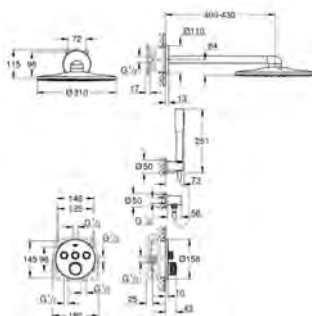

34 705 000	Chromé	1 391,00

Grotherm SmartControl

Set de douche Rainshower SmartActive 310

Composé de :

Thermostatique encastré avec 3 sorties

Set Grotherm SmartControl pour installation finale

(29 121 000)

GROHE Rapido corps encastré SmartBox 35 604 000

Set douche de tête Rainshower 310 (26 475 000) incluant douche de tête 2 jets ,

bras de douche horizontal 400 mm et corps encastré (26 483 000)

Douchette Euphoria Cosmopolitan Stick (27 367)

Support mural Rainshower (27 074 000)

Raccord mural Rainshower 1/2" (27 057 000)

Flexible de douche Silverflex 1500 mm (28 364)

PROFESSIONAL GROHE	25 251 001	Chromé	726,00
	25 251 DC1	Supersteel	1 016,00
	25 251 GL1	Cool sunrise	1 089,00
	25 251 GN1	Cool Sunrise brossé	1 161,00
	25 251 DA1	Warm Sunset	1 089,00
	25 251 DL1	Warm Sunset brossé	1 161,00
	25 251 A01	Hard Graphite	1 089,00
	25 251 AL1	Hard Graphite brossé	1 161,00

Essence

Façade pour mitigeur bain/douche 4 trous

GROHE SilkMove Cartouche en céramique 35 mm

avec limiteur de température

GROHE StarLight Chrome éclatant et durable

Bec bain pré-assemblé

Element de commande de mitigeur monocommande

Levier de commande métallique

Bec de remplissage baignoire avec mousseur

Inverseur bain/douche

Pour la version chromée : douchette 27 806, pour les versions couleurs :

douchette 26 465

Flexible de douche métal 2000 mm (chromé quelle que soit la finition des

éléments de façade)

Flexibles de raccordement souples

Raccord pour flexible douchette

Protégé contre les retours d'eau

A associer avec 29 037 000 (optionnel)

Version GROHE Professional