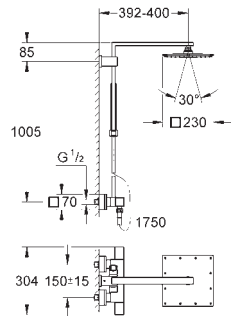

GROHE EUPHORIA SYSTEM

Article n°

Couleur

Prix (€)

26 087 000

Chromé

1 158,00

Euphoria Cube System 230

Colonne de douche avec mitigeur thermostatique

Composé de :

Bras de douche

Longueur 400 mm

Mitigeur thermostatique incluant fonction inverseur 2 sorties

Rainshower Allure douche de tête (27 479 000)

Métal

Jet : Rain

Avec rotule

Angle de rotation $\pm 15^\circ$

Douchette Euphoria Cube (27 699)

Courseur ajustable en hauteur

Flexible Silverflex 1750 mm (28 388 000)

GROHE EcoJoy économie d'eau

GROHE TurboStat Régulation de la température quasi-instantanée et sécurité

anti-brûlures en cas de coupure d'eau froide

GROHE SafeStop butée à 38°C

GROHE SafeStop Plus limiteur de température à 43°C (livré non monté)

GROHE DreamSpray jet parfaitement uniforme

GROHE StarLight Chrome éclatant et durable

Procédé anti-calcaire **SpeedClean**

Système anti-torsion