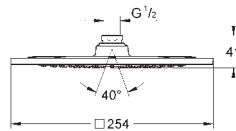

Rainshower F-Series 10"
Douche de tête 1 jet
Pluie
254 x 254 mm
Métal
Rotule réglable à +/- 20°
Raccords filetés 1/2"
GROHE DreamSpray jet parfaitement uniforme
GROHE StarLight Chrome éclatant et durable
Procédé anti-calcaire **SpeedClean**

26 259 000 Chromé 450,00