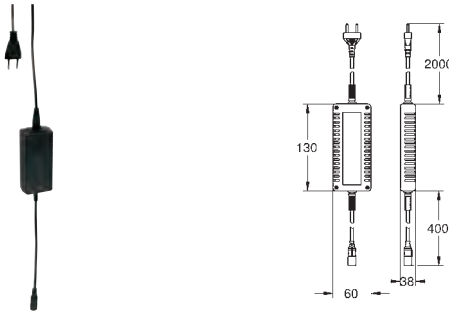

GROHE F-DIGITAL DELUXE

Article n°

Couleur

Prix (€)

42 429 000

108,00

GROHE F-digital Deluxe

Boîtier d'alimentation électrique

Alimentation électrique pour 26 374 000 ou 36 397 000

Alimentation électrique pour 2 modules lumière/son (36359000) ou 1 plafonnier avec lumière intégrée (27865000)

Au total, 2 alimentations électrique max. (8 appareils max.) peuvent être connectées au boîtier :

Avec une alimentation électrique 4 appareils (modules lumière/son) peuvent être actionnés

- plafonnier avec lumière intégrée (27865000): 4 appareils

1 par module lumière

1 par module son

Tension d'entrée : 90-240 V AC, 50-60 Hz

Tension de sortie : 12 V DC

Marquage de conformité CE

Une éco-participation EEE est comprise dans ce prix

36 359 000

Chromé

1 261,00