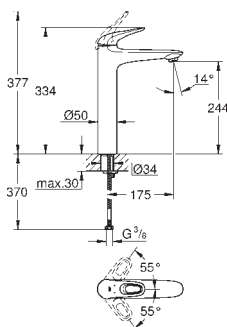

23 570 003
23 570 LS3

Economie d'eau
Economie d'eau

Chromé
Blanc/chromé

236,00
307,00

Eurostyle
Mitigeur monocommande Lavabo Taille XL
Taille XL

Monotrou sur plage
Levier de commande étrier en métal
Version rehaussée
GROHE SilkMove Cartouche en céramique 35 mm avec limiteur de température
GROHE StarLight Chrome éclatant et durable
GROHE EcoJoy mousseur 5 l/min
GROHE FastFixation installation rapide
Corps lisse
Flexibles de raccordement souples