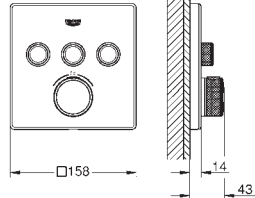

GROHE FAÇADES THERMOSTATIQUES

Article n°

Couleur

Prix (€)

29 157 LS0

Blanc

700,00

Grotherm SmartControl

Thermostatique pour installation encastrée 3 sorties

A associer impérativement avec :

GROHE Rapido corps encastré SmartBox 35 604 000

Rosace murale en métal avec **GROHE FastFixation**, ajustable rétroactivement de 6°

GROHE StarLight éclatant et durable

Bouton poussoir **SmartControl** pour ON-OFF, tourner pour régler le débit

Pictogrammes échangeables

GROHE TurboStat Régulation de la température quasi-instantanée et sécurité

anti-brûlures en cas de coupure d'eau froide

GROHE ProGrip avec surface moletée

GROHE SafeStop butée à 38°C

GROHE SafeStop Plus limiteur de température à 43°C ou 46°C (livré non monté)

Clapets anti-retour et filtres intégrés

Sorties multiples pouvant être utilisées simultanément

Plaque de verre en moon white

Livré sans corps encastré

Debit :

sortie A = 23 l/min

sortie B = 27 l/min

sortie C = 23 l/min

sortie A + B = 33 l/min

sortie A + B + C = 36 l/min

29 158 LS0

Blanc

434,00