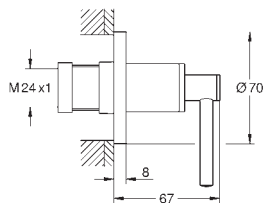

19 088 003	Chromé	93,00
19 088 DC3	Supersteel	130,00
19 088 GL3	Cool sunrise	139,00
19 088 DA3	Warm Sunset	139,00
19 088 AL3	Hard Graphite brossé	149,00

Atrio
Façade pour robinet d'arrêt encastré
pour robinet d'arrêt encastré 35 028 000/29 032 000
GROHE StarLight Chrome éclatant et durable
Profondeur réglable
20-80 mm
Rosace de finition étanche côté mur
Croisillon Iota