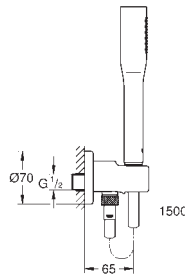

**Euphoria Cosmopolitan Stick**

**Ensemble de douche 1 jet avec support mural**  
avec support mural intégré 1/2"

Composé de :

Douchette à main

Coude de sortie douche 1/2 avec support mural de douche (28 679)