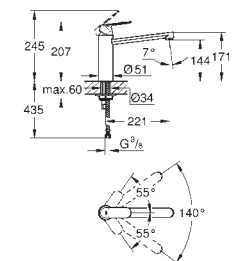

30 193 DC0

Supersteel

151,00

Eurosmart Cosmopolitan
Mitigeur monocommande Evier
Bec Medium

Monotrou sur plage

GROHE StarLight éclatant et durable

GROHE SilkMove Cartouche en céramique 35 mm

Bec tube pivotant

Zone de rotation 140°

Flexibles de raccordement souples

Système de montage rapide