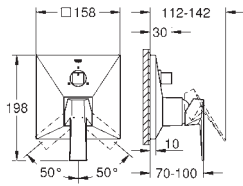

GROHE ALLURE BRILLIANT

Article n° Couleur Prix (€)

24 099 000	Chromé	409,00
24 099 DC0	Supersteel	572,00
24 099 AL0	Hard Graphite brossé	654,00

Allure Brilliant

Mitigeur monocommande 3 sorties avec inverseur

A associer impérativement avec :

GROHE Rapido corps encastré SmartBox 35 604 000

GROHE SilkMove Cartouche en céramique 46 mm

GROHE StarLight Chrome éclatant et durable

GROHE FastFixation Rosace murale avec fixation cachée

Rosace en métal, ajustable rétroactivement de 6°

Levier de commande métallique

Inverseur 3 sorties

Debit :

sortie A = 27 l/min

sortie B = 27 l/min

sortie C = 27 l/min

Livré sans corps encastré

35 604 000

GROHE Rapido SmartBox Corps encastré universel
Version GROHE Professional

78,50

19 787 001

19 787 DC1

19 787 AL1

Chromé 1 506,00

Supersteel 2 109,00

Hard Graphite 2 410,00
brossé