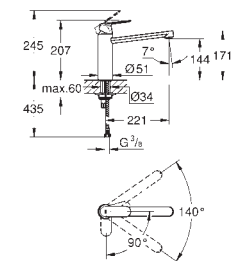

30 199 000 EOC3A2U3

Chromé

119,00

Eurosmart Cosmopolitan
Mitigeur monocommande Evier
Bec Medium

Monotrou sur plage

GROHE StarLight éclatant et durable

GROHE SilkMove Cartouche en céramique 35 mm **C3** avec butée éco 1/2 débit et ouverture dans l'axe central en eau froide

Bec tube pivotant

Zone de rotation 140°

Flexibles de raccordement souples

Système de montage rapide