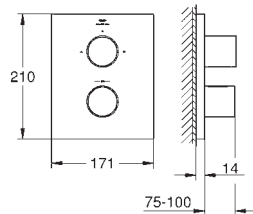

Grohtherm F

Façade thermostatique avec inverseur 2 sorties

Pour bain ou douche avec plus d'une sortie

A utiliser avec Rapido T (35500000) - vendu séparément

GROHE StarLight Chrome éclatant et durable

GROHE SafeStop butée à 38°C

GROHE SafeStop Plus limiteur de température à 43°C (livré non monté)

Poignée en métal pour le contrôle de la température

Poignée en métal pour l'Aquadimmer avec fonction multiple

La 3ème sortie nécessite des robinets d'arrêt séparés

Rosace métallique rectangulaire avec fixation et étanchéité

Débit:

- max. 53l/min à 3 bars en utilisant 3 sorties en même temps

- sortie du bas 50l/min à 3 bars

- sortie en haut à gauche (bain) 30l/min à 3 bars

- sortie en haut à droite (douche) 24l/min à 3 bars

Livré sans le corps encastré

nouveau

27 619 000

Chromé

609,00