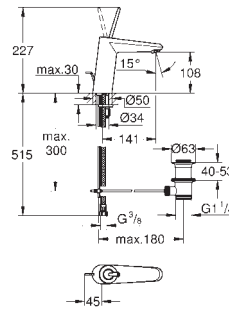

23 427 000 Economie d'eau Chromé 210,00

Eurodisc Joy
Mitigeur monocommande Lavabo
Taille M
Monotrou sur plage
Levier de commande métallique
GROHE FeatherControl cartouche Joystick
GROHE StarLight Chrome éclatant et durable
GROHE EcoJoy SpeedClean mousseur 5 l/min
GROHE FastFixation Plus installation ultra rapide
Tirette et garniture de vidage 1-1/4"
Flexibles de raccordement souples