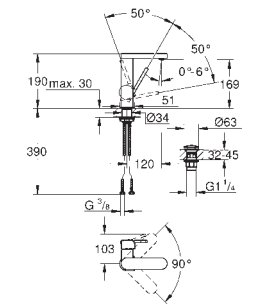

23 872 003 Economie d'eau Chromé 255,00

GROHE Plus
Mitigeur monocommande Lavabo
Taille M
Monotrou sur plage
Levier de commande métallique
GROHE SilkMove Cartouche en céramique 28 mm avec limiteur de température
GROHE StarLight Chrome éclatant et durable
GROHE EcoJoy SpeedClean mousseur 5 l/min
GROHE AquaGuide mousseur ajustable
Système de montage rapide
Bec pivotant
Zone de rotation 90°
Corps lisse avec bonde de vidage clic clac 1 1/4"
Flexibles de raccordement souples