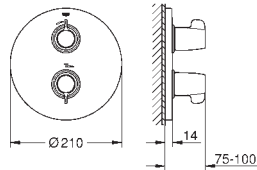

29 095 000

Chromé

275,00

Grotherm Special

Façade pour mitigeur thermostatique avec Aquadimmer

A associer impérativement avec :

35 500 GROHE Rapido T corps encastré universel

Livré sans le corps encastré

Étanchéité rosace et corps

Connexions cachées

Poignées ergonomiques en métal

Aquadimmer à fonctions multiples

Régulateur de débit

Robinet d'arrêt intégré

Inverseur bain/douche

Poignée de température graduée avec stop réglable de 35° à 43° C

Robinet d'arrêt intégré

Butée de température métallique

Désinfection thermique facile avec clé optionnelle 47 994 000

GROHE StarLight Chrome éclatant et durable

GROHE SafetyPlus