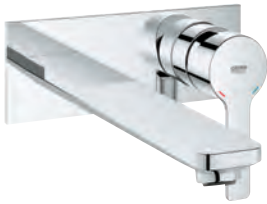

Lineare
Mitigeur monocommande 2 trous lavabo
Taille L
Montage mural apparent
A associer impérativement avec :
23 571 - Corps encastré pour ensemble mural 2 trous
Livré sans le corps encastré
Rosace en métal
Levier de commande métallique
GROHE StarLight Chrome éclatant et durable
GROHE EcoJoy mousseur 5 l/min
GROHE AquaGuide mousseur ajustable
Entraxe 110 mm
saillie 207 mm

23 571 000			233,00