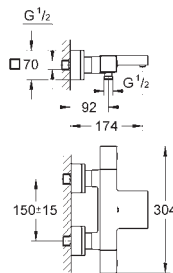

34 508 000 E3/1C3A1U3

Chromé

483,00

Grotherm Cube

Mitigeur thermostatique Bain / Douche 1/2

Montage mural apparent

GROHE StarLight Chrome éclatant et durable

GROHE SafeStop Plus butée à 38°C + limiteur de température intégré à 50°C max

GROHE TurboStat cartouche C3 - Régulation de la température quasi-instantanée et sécurité anti-brûlures en cas de coupure d'eau froide
Robinet d'arrêt intégré

GROHE Aquadimmer Eco avec des fonctions multiples:

- Bouton économie intégré avec butée éco pour douche

- Réglage du débit

- Inverseur pour 2 sorties

Départ de douche 1/2" par le dessous

GROHE XL Cascade

Avec brise-jet

Raccords S à rosaces

GROHE EcoJoy économie d'eau

18 700 000

Blanc

41,00