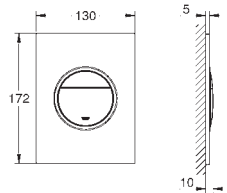

37 601 000
37 601 P00
37 601 SH0
37 601 DC0
37 601 BE0
37 601 EN0
37 601 GL0
37 601 GN0

37 601 DA0
37 601 DL0

37 601 A00
37 601 AL0

Nova Cosmopolitan S
Plaque de commande
Double touche interrompable
Pour mécanisme pneumatique AV1

Réservoir GD 2
Montage vertical
130 x 172 mm

En ABS

GROHE StarLight Chrome éclatant et durable

GROHE EcoJoy économie d'eau

Plaque de commande avec support magnétique et pattes de fixation inclus compatible avec Rapid SLX

Pour le montage sur bâti Rapid SL, Uniset ou réservoir GD 2 seul, commander la trappe de visite 40 911 000 (vendu séparément)

Chromé 89,00
Chromé mat 89,00
Blanc alpin 73,00
Supersteel 160,00
Nickel 160,00
Nickel brossé 160,00
Cool sunrise 160,00
Cool Sunrise brossé 160,00
Warm Sunset 160,00
Warm Sunset brossé 160,00
Hard Graphite 160,00
Hard Graphite brossé 160,00