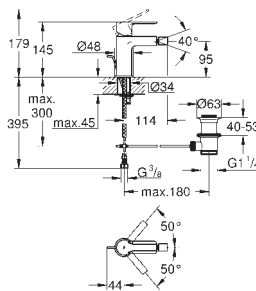

Lineare
Mitigeur monocommande Bidet
Taille S
Monotrou sur plage
Levier de commande métallique
GROHE SilkMove Cartouche en céramique 28 mm
avec limiteur de température
GROHE StarLight Chrome éclatant et durable
GROHE FastFixation Plus installation ultra rapide
Brise-jet à rotule
Tirette et garniture de vidage 1-1/4"
Flexibles de raccordement souples