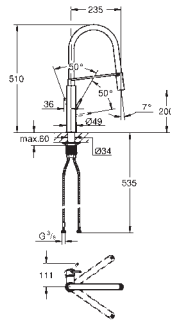

Zone de rotation au choix : 0° / 150°

Mousseur

Flexibles de raccordement souples

**GROHE FastFixation** installation rapide

Article n°

Couleur

Prix (€)

31 491 000  
31 491 DC0