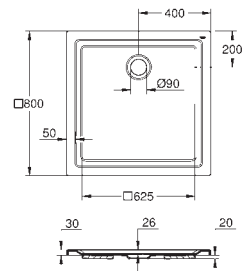

39 302 000

Blanc alpin

167,00

Receveur en acrylique 800 x 800

Dimensions : 80x80cm

Épaisseur : 3cm

Matière: Acrylique

Diamètre de l'évacuation : 90mm

Recommandé en association avec le set d'évacuation vertical 49533000 ou le set d'évacuation horizontal 49534000 (vendus séparément)

Conditionnement par palette de 20 pièces