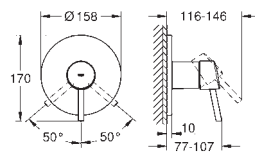

24 053 001 E1C1A3U3 Chromé 143,00

Concetto
Mitigeur monocommande 1 sortie
A associer impérativement avec :
GROHE Rapido corps encastré SmartBox 35 604 000
GROHE SilkMove Cartouche en céramique 46 mm
GROHE StarLight Chrome éclatant et durable
GROHE FastFixation Rosace murale avec fixation cachée
Rosace en métal, ajustable rétroactivement de 6°
Lever de commande métallique
Débit: sortie B ou C = 30 l/min
Livré sans corps encastré

35 604 000 78,50
GROHE Rapido SmartBox Corps encastré universel
Version GROHE Professional