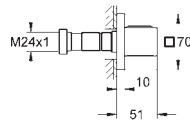

GROHE ROBINETS D'ARRÊT ET INVERSEURS

Article n°

Couleur

Prix (€)

ENCASTRÉS

nouveau

19 334 001

Chromé

125,00

Allure
Façade pour robinet d'arrêt encastré
pour robinet d'arrêt encastré 35 028 000/29 032 000
GROHE StarLight Chrome éclatant et durable
Profondeur réglable
20-80 mm
Rosace de finition étanche côté mur

nouveau

19 590 001

Chromé

213,00

Allure
Façade pour Inverseur 3 sorties
A associer impérativement avec :
29033000 - corps inverseur
Livré sans le corps encastré
Profondeur réglable
66 - 113 mm
GROHE StarLight Chrome éclatant et durable

nouveau

27 623 000

Chromé

238,00

Grotherm F
Panneau de contrôle simple
A utiliser avec un corps encastré 1/2" 35028000
GROHE StarLight Chrome éclatant et durable
Poignée en métal pour le contrôle volume
Rosace en métal avec fixation cachée

nouveau

27 625 000

Chromé

595,00

Grotherm F
Panneau de contrôle 3 sorties
A utiliser avec un corps encastré 1/2" (35031000)
GROHE StarLight Chrome éclatant et durable
Poignées en métal pour le contrôle du volume
Rosace en métal avec fixation cachée
montage vertical ou horizontal

19 796 000

Chromé

186,00

19 796 DC0

Supersteel

260,00

19 796 AL0

Hard Graphite

297,00

brossé

Allure Brilliant
Façade pour robinet d'arrêt encastré
A associer impérativement avec :
29032 - corps pour robinet d'arrêt 1/2" - tête à clapet
35 028 000
GROHE StarLight Chrome éclatant et durable
Profondeur réglable
43 - 91 mm

19 798 000

Chromé

259,00

19 798 DC0

Supersteel

362,00

19 798 AL0

Hard Graphite

414,00

brossé

Allure Brilliant
Inverseur 5 voies (2 entrées, 3 sorties)
A associer impérativement avec :
29033000 - corps inverseur
Livré sans le corps encastré
GROHE StarLight Chrome éclatant et durable
Profondeur réglable
66 - 113 mm