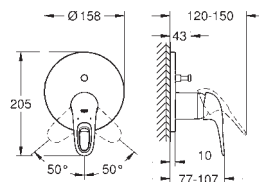

24 049 003 E3/1C1A2U3 Chromé 146,00
24 049 LS3 Blanc 190,00

Eurostyle
Mitigeur monocommande 2 sorties avec inverseur
A associer impérativement avec :
GROHE Rapido corps encastré SmartBox 35 604 000
GROHE SilkMove Cartouche en céramique 46 mm
GROHE StarLight Chrome éclatant et durable
GROHE FastFixation Rosace murale avec fixation cachée
Rosace en métal, ajustable rétroactivement de 6°
Levier de commande métallique
Inverseur 2 sorties
Débit: sortie B = 27 l/min, sortie C = 27 l/min
Livré sans corps encastré

35 604 000 78,50
GROHE Rapido SmartBox Corps encastré universel
Version GROHE Professional