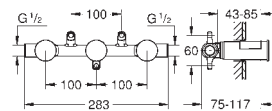

29 025 002 243,00

Corps encastré 1/2" pour mélangeur 3 trous mural
Pour mélangeur 3 trous mural
Montage encastré
Livré sans façade
Profondeur d'encastrement 43-85 mm
Corps Laiton
Gabarit d'encastrement
Étanchéité sous carrelage du mur
Avec natte d'étanchéité