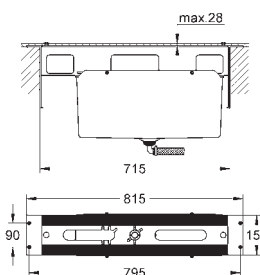

Châssis pour combiné Bain/Douche 4 et 5 trous sur plage

Châssis à associer à un combiné

Composé de :

Cadre de base

Boite avec évacuation intégrée pour le ruissellement d'eau

Caches des vis de fixation livrés chromés