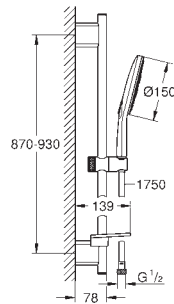

26 594 000

Economie d'eau

Chromé

196,00

Rainshower SmartActive 150

Ensemble de douche 3 jets avec barre

Composé de :

Douchette à main Rainshower SmartActive 150 (26 590)

Barre de douche 900 mm

Avec supports muraux métalliques

Flexible Silverflex 1750 mm (28 388 000)

GROHE EasyReach porte savon

GROHE EcoJoy débit limité inférieur à 9.5 l/min

GROHE DreamSpray jet parfaitement uniforme

GROHE FastFixation Plus Distance ajustable pour adapter les supports muraux aux perçages déjà existants

GROHE TileFix Profondeur d'installation ajustable pour un alignement avec le carrelage

Procédé anti-calcaire **SpeedClean**

Inner WaterGuide, longévité maximale

Système anti-torsion