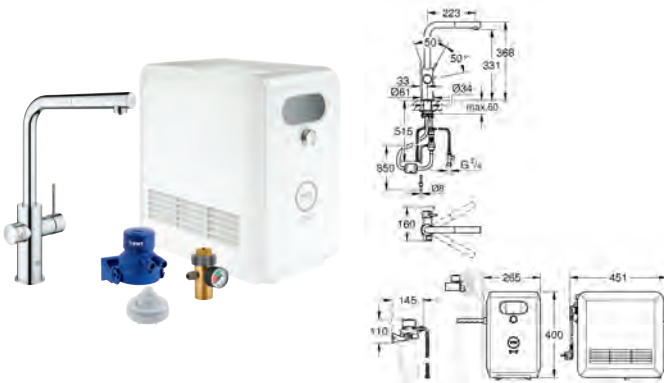

Bec tube pivotant

Zone de rotation à 360°

Circuits d'eau séparés pour l'eau filtrée et l'eau non filtrée

Flexibles de raccordement souples

GROHE Blue Professionnel, unité réfrigérante

Capacité 12 litres d'eau gazeuse réfrigérée par heure

Ecran couleur avec bouton rotatif

270 Watt, 230 V, 50 Hz

Niveau de décibels hors utilisation: 46 dB

Indice de protection IP 21

Marquage de conformité CE

Nécessite des trous d'aération dans le meuble de cuisine

Configuration et surveillance de la capacité du filtre et de la bouteille de CO₂ à partir de l'application GROHE WATERSYSTEMS.

Notification push dès un faible niveau restant de CO₂

Contrôle additionnel via navigateur GROHE Blue Professionnel possible

Avec interfaces Bluetooth 4.0* et WIFI pour une communication des données sans fil

Pour Apple** et Android

La portée Bluetooth (10 m) change selon les dispositifs utilisés et les murs entre émetteur et récepteur

Raccord pour filtre avec languette pour l'ajustement de la dureté de l'eau

Filtre, bouteille de CO₂, adaptateur bouteille de CO₂ 425 gr (40 962 000) et cartouche de nettoyage non inclus - doivent être commandés séparément

Filtres appropriés : - filtre S, capacité 600 l à 20 dKH (40 404 001) - filtre M,

capacité 1500 l à 20 dKH (40 430 001) - filtre L, capacité 2500 l à 20 dKH

((40 412 001)) - filtre à charbon actif, capacité 3000 l (40 547 001) - filtre

Magnésium+ Zinc, capacité 400 l à 17 dGH (40 691 002)

Configuration requise Apple

iPhone avec iOS 12.0 ou plus

Configuration requise Android

téléphone intelligent avec Android 6.0 ou plus

Les appareils mobiles et l'application GROHE Watersystems*** ne sont pas inclus dans la livraison et doivent être commandés séparément via un Apple store/store/ iTunes ou Google Play Store agréé.

* La marque et les logos Bluetooth sont des marques déposées appartenant à Bluetooth SIG, Inc. et toute utilisation de ces marques par Grohe AG est sous licence. Les autres marques et noms commerciaux sont ceux de leurs propriétaires respectifs.

** Apple, le logo Apple, iPod, iPod Touch, iPhone et iTunes sont des marques commerciales d'Apple Inc., déposées aux États-Unis et dans d'autres pays. Apple n'est pas responsable du fonctionnement de cet appareil ou de sa conformité aux normes de sécurité et réglementaires.

*** Disponible gratuitement via l'application iTunes ou Google Play Store.

Une éco-participation EEE est comprise dans ce prix