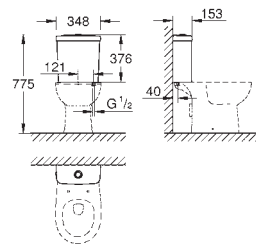

39 436 000 Blanc alpin 105,00

Bau Ceramic
Réservoir de chasse apparent
Alimentation par le dessous
Alimentation et évacuation cachés
Mécanisme de chasse inclus
Porcelaine vitrifiée
Conditionnement unitaire