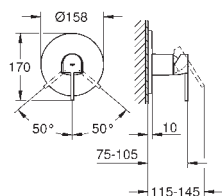

24 059 003	Chromé	193,00
24 059 DC3	Supersteel	271,00
24 059 AL3	Hard Graphite brossé	310,00

GROHE Plus
Mitigeur monocommande 1 sortie
A associer impérativement avec :
GROHE Rapido corps encastré SmartBox 35 604 000
GROHE SilkMove Cartouche en céramique 46 mm
GROHE StarLight Chrome éclatant et durable
GROHE FastFixation Rosace murale avec fixation cachée
Rosace en métal, ajustable rétroactivement de 6°
Levier de commande métallique
Débit: sortie B ou C = 30 l/min
Livré sans corps encastré