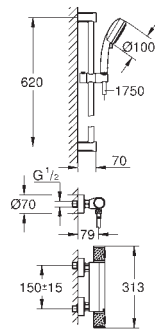

Grohtherm 1000 Performance

Mitigeur thermostatique douche 1/2" avec ensemble de douche

Composé de :

Thermostatique douche Grohtherm 1000 Performance 1/2" (34 832)

Set de douche 2 jets Tempesta Cosmopolitan 100,600 mm (27 578 002)

Version GROHE Professional