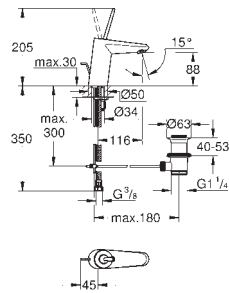

GROHE EURODISC JOY

Article n° Couleur Prix (€)

23 425 000 Economie d'eau Chromé 198,00

Eurodisc Joy
Mitigeur monocommande Lavabo
Taille S
Monotrou sur plage
Levier de commande métallique
GROHE FeatherControl cartouche Joystick
GROHE StarLight Chrome éclatant et durable
GROHE EcoJoy SpeedClean mousseur 5 l/min
GROHE FastFixation Plus installation ultra rapide
Tirette et garniture de vidage 1-1/4"
Flexibles de raccordement souples