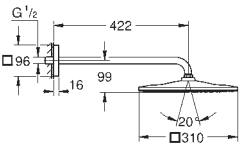

**26 564 DL0** Economie d'eau Warm Sunset 768,00

**26 564 A00** Economie d'eau Hard Graphite 729,00

**26 564 AL0** Economie d'eau Hard Graphite 768,00