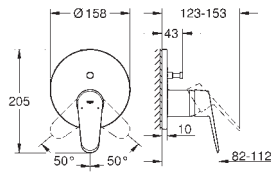

GROHE EURODISC JOY

Article n°

Couleur

Prix (€)

24 056 002

Chromé

163,00

Eurodisc Cosmopolitan

Mitigeur monocommande 2 sorties avec inverseur

A associer impérativement avec :

GROHE Rapido corps encastré SmartBox 35 604 000

GROHE SilkMove Cartouche en céramique 46 mm

GROHE StarLight Chrome éclatant et durable

GROHE FastFixation Rosace murale avec fixation cachée

Rosace en métal, ajustable rétroactivement de 6°

Levier de commande métallique

Inverseur 2 sorties

Débit: sortie B = 27 l/min, sortie C = 27 l/min

Livré sans corps encastré

35 604 000

GROHE Rapido SmartBox Corps encastré universel

Version GROHE Professional

78,50