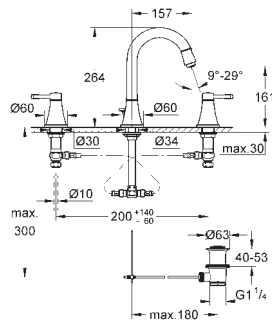

20 389 000 Economie d'eau Chromé 548,00
20 389 010 Economie d'eau Chromé/doré 712,00

Grandera
Mélangeur 3 trous 1/2" LavaboTaille M
Robinets eau chaude/eau froide, avec têtes céramique 1/2" - 90°
GROHE StarLight Chrome éclatant et durable
GROHE EcoJoy économie d'eau
GROHE AquaGuide mousseur ajustable 5 l/min
Tirette et garniture de vidage 1-1/4"
Flexibles de raccordement du bec aux robinets latéraux