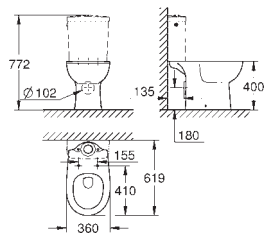

39 428 000

NF 017

Blanc alpin

121,00

Bau Ceramic

Cuvette WC à poser

Avec bride

Sortie horizontale
Volume de chasse 3/6L
Set de fixation inclus
Réservoir de chasse à commander séparément
Porcelaine vitrifiée
Compatible avec siège abattant WC 39492000 (sans frein de chute) ou siège abattant 39493000 (frein de chute)

Conditionnement par palette de 9 pièces

CÉRAMIQUE