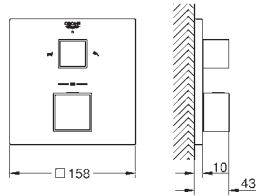

Article n° Couleur Prix (€)

24 155 000	E3/1C1A1U3	Chromé	517,00
24 155 DC0		Supersteel	724,00
24 155 AL0		Hard Graphite brossé	828,00

Grotherm Cube

Mitigeur thermostatique 2 sorties bain/douche avec inverseur

A associer impérativement avec :

GROHE Rapido corps encastré SmartBox 35 604 000

GROHE TurboStat Régulation de la température quasi-instantanée et sécurité anti-brûlures en cas de coupure d'eau froide

GROHE StarLight Chrome éclatant et durable

GROHE FastFixation Rosace murale avec fixation cachée

Rosace en métal, ajustable rétroactivement de 6°

Symboles „bain“ et „douche“ imprimés

GROHE SafeStop butée à 38°C

GROHE SafeStop Plus limiteur de température à 43°C ou 46°C (livré non monté)

GROHE AquaDimmer, inverseur/vanne d'arrêt intégré

Débit: sortie B = 27 l/min, sortie C = 30 l/min

Livré sans corps encastré

35 604 000

78,50

GROHE Rapido SmartBox Corps encastré universel
Version GROHE Professional

34 741 000

Chromé

1 225,00