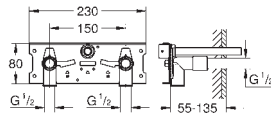

Eurosmart Cosmopolitan E

Set de raccordement thermostatique 230 V

Support

2 raccords de robinetterie DN 15

Embout alimentation électrique

Montage encastré

A utiliser avec le thermostatique Eurosmart Cosmopolitan E 230 V

Une éco-participation EEE est comprise dans ce prix