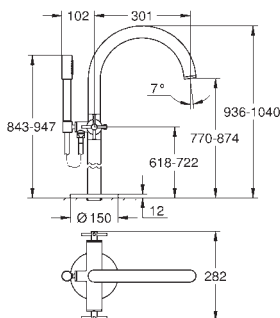

GROHE ATRIO

Article n° Couleur Prix (€)

25 044 003	Chromé	1 990,00
25 044 DC3	Supersteel	2 786,00
25 044 GL3	Cool sunrise	2 985,00
25 044 DA3	Warm Sunset	2 985,00
25 044 AL3	Hard Graphite brossé	3 184,00

Atrio
Mélangeur Bain/Douche
Montage au sol avec raccords colonnette élevés (765 mm)
A associer impérativement avec :
45 984 001
Tête à disques céramique Carbodur 1/2"; 1/4 de tour
GROHE StarLight Chrome éclatant et durable
Inverseur automatique pour 2 sorties
Bec mobile avec butée et mousseur
Saillie 301 mm
Clapet anti-retour intégré
Douchette à main Sena Stick (26 465)
Avec support de douchette
Flexible Silverflex 1250 mm (28 362)
Protégé contre les retours d'eau
Croisillons
Deux différents sets de finitions sont inclus : un set avec les marquages „H“ pour eau chaude et „C“ pour eau froide et un set sans aucun marquage