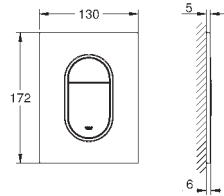

Article n°

Couleur

Prix (€)

37 624 000
37 624 DC0
37 624 AL0

Chromé 89,00
Supersteel 160,00
Hard Graphite
brossé 160,00

Arena Cosmopolitan S

Plaque de commande

Double touche interrompable

Pour mécanisme pneumatique AV1

Réservoir GD 2

Montage vertical

130 x 172 mm

En ABS

GROHE StarLight Chrome éclatant et durable

GROHE EcoJoy économie d'eau

Plaque de commande avec support magnétique et pattes de fixation inclus compatible avec Rapid SLX

Pour le montage sur bâti Rapid SL, Uniset ou réservoir GD 2 seul, commander la trappe de visite 40 911 000 (vendu séparément)