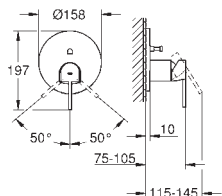

GROHE Plus

Mitigeur monocommande 2 sorties avec inverseur

A associer impérativement avec :

GROHE Rapido corps encastré SmartBox 35 604 000

GROHE SilkMove Cartouche en céramique 46 mm

GROHE StarLight Chrome éclatant et durable

GROHE FastFixation Rosace murale avec fixation cachée

Rosace en métal, ajustable rétroactivement de 6°

Lever de commande métallique

Inverseur 2 sorties

Débit: sortie B = 27 l/min, sortie C = 27 l/min

Livré sans corps encastré

35 604 000

GROHE Rapido SmartBox Corps encastré universel

Version GROHE Professional

78,50

24 093 003	Chromé	229,00
24 093 DC3	Supersteel	321,00
24 093 AL3	Hard Graphite brossé	367,00