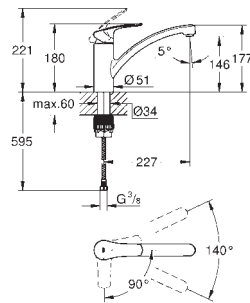

32 221 003 EOC3A2U3 Chromé 105,00

Eurosmart
Mitigeur monocommande Evier
Bec bas
Monotrou sur plage
GROHE StarLight Chrome éclatant et durable
Cartouche en céramique 35 mm C3 avec économie d'énergie ouverture dans l'axe en eau froide, butée Eco
Bec moulé pivotant
Zone de rotation 140°
GROHE Zero conduit d'eau isolé sans plomb ni nickel
Mousseur avec fente, pour un remplacement sans outil
Flexibles de raccordement souples 3/8"
GROHE FastFixation Plus installation ultra rapide