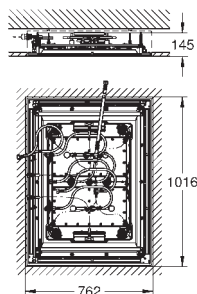

22 190,00

Rainshower F-Series 40" AquaSymphony Plafonnier 6+ jets avec lumière

1016 mm (largeur) x 762 mm (hauteur) x 145 mm (profondeur)
Métal

1 x AquaCurtain
1 x Pure XL
1 x 2 jets de brume
2 x GROHE PureRain 400 x 190 mm
1 x 2 jets Cascade XL
1 x 4 jets Bokoma avec ajustement de l'angle à 20° et combinaisons

Spectre LED : lumière douce avec arc-en-ciel de couleurs modulable

Ajustable individuellement : éclairage permanent avec sélection de couleur

Alimentation électrique pour lumière 12 V DC

Marquage de conformité CE

Procédé anti-calcaire **SpeedClean**

GROHE DreamSpray jet parfaitement uniforme

GROHE StarLight éclatant et durable

Requiert : corps encastré (26 376 001), unité F-Digital Deluxe (26 374 000), unité Bluetooth (36 371 000) et divers câbles de connexion - tout doit être commandé séparément.

La construction du plafond doit être appropriée pour le produit (poids total du produit > 70kg) . Le plafonnier doit être contrôlé par 8 sorties + 1 sortie de douche et le débit doit être suffisant (>100 l/min). Pour plus d'informations, vous référez au guide d'installation.

Recommandation: configuration avec Grohtherm SmartControl

3 x Grohtherm SmartControl (29 126 000)

3 x GROHE Rapido SmartBox (35 604 000)

1 x Euphoria Cube Stick Set mural 1 jet (26 405 000)

Ce produit contient une lumière LED intégrée qui ne peut pas être changée.

Classe énergétique : A++

Une éco-participation EEE est comprise dans ce prix

26 376 001

Chromé

2 108,00

Rainshower F-Series 40"

Corps encastré

pour une utilisation avec le plafonnier Rainshower F-Series 40"
1000 mm (largeur) x 745 mm (hauteur) x 152 mm (profondeur)
profondeur min. d' installation : 167 mm

Conduit d'eau : laiton

Connexions 1/2"

La construction du plafond doit être appropriée pour le produit (poids total du produit > 70kg) . Le plafonnier doit être contrôlé par 8 sorties + 1 sortie de douche et le débit doit être suffisant (>100 l/min). Pour plus d'informations, vous référez au guide d'installation.