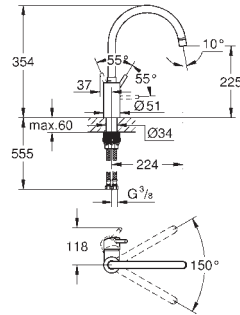

32 661 DC3

Supersteel

252,00

Concetto
Mitigeur monocommande Evier
Bec haut
Monotrou sur plage
GROHE StarLight éclatant et durable
GROHE SilkMove Cartouche en céramique 35 mm
GROHE Zero conduit d'eau isolé sans plomb ni nickel
Mousseur
Limiteur de débit ajustable
Bec tube pivotant
Zone de rotation au choix : 0° / 150°
Flexibles de raccordement souples
GROHE FastFixation installation rapide