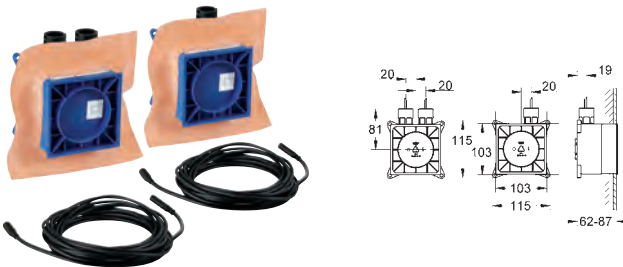

Rainshower F-Series

Corps encastré pour module lumière

A utiliser avec un double module lumière (36359000)

Composé de :

- 2 corps encastrés (115 x 115 x 62-87 mm)

- 2 câbles d'extension (5 m chacun)

Une éco-participation EEE est comprise dans ce prix

29 069 000

135,00

Rainshower F-Series

Câbles de connexion

A utiliser avec le plafonnier avec lumière (27865000)

Composé de :

2 câbles d'extension (5 m chacun)

Une éco-participation EEE est comprise dans ce prix

36 367 000

285,00