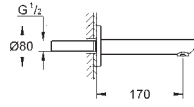

GROHE BECS BAIGNOIRE

Article n°

Couleur

Prix (€)

13 261 000

Chromé

87,00

Eurosmart Cosmopolitan
Bec Bain déverseur

Montage mural apparent

GROHE StarLight Chrome éclatant et durable

Filetage extérieur 1/2"

Saillie 170 mm