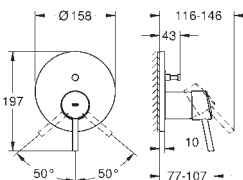

24 054 001

E3/1C1A2U3

Chromé

157,00

Concetto

Mitigeur monocommande 2 sorties avec inverseur

A associer impérativement avec :

GROHE Rapido corps encastré SmartBox 35 604 000

GROHE SilkMove Cartouche en céramique 46 mm

GROHE StarLight Chrome éclatant et durable

GROHE FastFixation Rosace murale avec fixation cachée

Rosace en métal, ajustable rétroactivement de 6°

Levier de commande métallique

Inverseur 2 sorties

Débit: sortie B = 27 l/min, sortie C = 27 l/min

Livré sans corps encastré