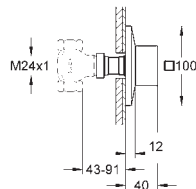

19 796 000

Chromé

186,00

19 796 DC0

Supersteel

260,00

19 796 AL0

Hard Graphite

297,00

brossé

Allure Brilliant
Façade pour robinet d'arrêt encastré
A associer impérativement avec :
29032 - corps pour robinet d'arrêt 1/2" - tête à clapet
35 028 000
GROHE StarLight Chrome éclatant et durable
Profondeur réglable
43 - 91 mm