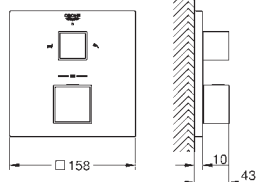

Grotherm Cube

Mitigeur thermostatique 2 sorties bain/douche avec inverseur

A associer impérativement avec :

GROHE Rapido corps encastré SmartBox 35 604 000

GROHE TurboStat Régulation de la température quasi-instantanée et sécurité anti-brûlures en cas de coupure d'eau froide

GROHE StarLight Chrome éclatant et durable

GROHE FastFixation Rosace murale avec fixation cachée

Rosace en métal, ajustable rétroactivement de 6°

Symboles „bain“ et „douche“ imprimés

GROHE SafeStop butée à 38°C

GROHE SafeStop Plus limiteur de température à 43°C ou 46°C (livré non monté)

GROHE AquaDimmer, inverseur/vanne d'arrêt intégré

Débit: sortie B = 27 l/min, sortie C = 30 l/min

Livré sans corps encastré

24 078 000	Chromé	357,00

Grotherm

Mitigeur thermostatique 1 sortie avec vanne d'arrêt

A associer impérativement avec :

GROHE Rapido corps encastré SmartBox 35 604 000

GROHE TurboStat Régulation de la température quasi-instantanée et sécurité anti-brûlures en cas de coupure d'eau froide

GROHE StarLight Chrome éclatant et durable

GROHE FastFixation Rosace murale avec fixation cachée

Rosace en métal, ajustable rétroactivement de 6°

GROHE SafeStop butée à 38°C

GROHE SafeStop Plus limiteur de température à 43°C ou 46°C (livré non monté)

Clapets anti-retour et filtres intégrés

Vanne d'arrêt en céramique, 120°

Débit: sortie B = 27 l/min, sortie C = 30 l/min

Livré sans corps encastré