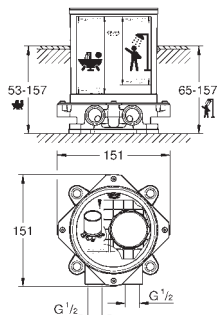

45 984 001		461,00

Platine support 1/2"
Platine support pour bec bain et douche hors sol
Livré sans façade
Plaque d'installation avec ajustement de 360° en horizontal et 3° en vertical
Profondeur d'installation 53-157 mm pour bec bain, compensation de profondeur 104 mm
Profondeur d'installation 65-157 mm pour douche, compensation de profondeur 92 mm
2 raccords femelles 1/2" (eau chaude/eau froide)
Kit de rinçage
Joint d'étanchéité
Livré avec matériel de fixation