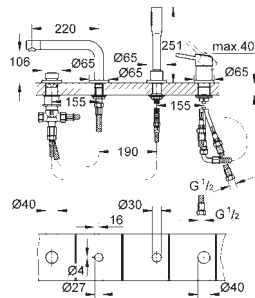

19 576 002 Chromé 685,00

Concetto

Façade pour mitigeur bain/douche 4 trous

GROHE SilkMove Cartouche en céramique 46 mm

GROHE StarLight Chrome éclatant et durable

Composé de :

Bec bain pré-assemblé

Element de commande de mitigeur monocommande

Inverseur bain/douche

Douchette Euphoria Cosmopolitan 6,6 l/min

Flexible de douche métal 2000 mm (chromé quelle que soit la finition des éléments de façade)

Flexibles de raccordement souples

Raccord pour flexible douchette

Châssis optionnel (29 037 000)

29 037 000 772,00