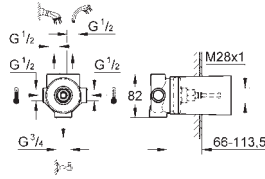

GROHE ALLURE BRILLIANT

Article n° Couleur Prix (€)

29 033 000 260,00

Inverseur 5 voies (2 entrées, 3 sorties)
Corps encastré
Montage encastré
Disques d'étanchéité céramique
2 arrivées eau froide, eau chaude, eau mitigée 1/2"
2 sorties 1/2"
1 départ 3/4"
Profondeur réglable
66 - 113 mm
Corps Laiton

19 796 000 Chromé 186,00
19 796 DC0 Supersteel 260,00
19 796 AL0 Hard Graphite brossé 297,00