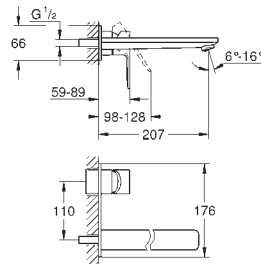

Lineare
Mitigeur monocommande 2 trous lavabo
Taille L
Montage mural apparent
A associer impérativement avec :
23 571 - Corps encastré pour ensemble mural 2 trous
Livré sans le corps encastré
Rosace en métal
Levier de commande métallique
GROHE StarLight Chrome éclatant et durable
GROHE EcoJoy mousseur 5 l/min
GROHE AquaGuide mousseur ajustable
Entraxe 110 mm
saillie 207 mm

23 571 000			233,00