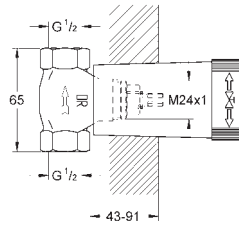

Article n°

Couleur

Prix (€)

35 028 000

134,00

**Rapido C**  
**Corps encastré pour panneau de contrôle simple**

Construit dans la boîte avec un couvercle de protection  
Nappe d'étanchéité fournie  
Pour cloison sèche et encastrément  
Points de fixation  
Corps en laiton  
Tête en céramique pré-assemblée 3/4"  
Connexions 1/2"  
Débit: 55 l/min. à 3 bars  
Profondeur d'installation 70 - 95 mm