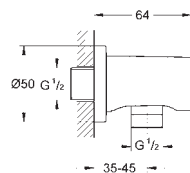

27 057 000 Chromé 51,00

27 057 DC0 Supersteel 71,00

27 057 LS0 Blanc/chromé 63,50

27 057 GL0 Cool sunrise 81,00

27 057 GN0 Cool sunrise brossé 86,50

27 057 DA0 Warm Sunset 81,00

27 057 DL0 Warm Sunset brossé 86,50

27 057 A00 Hard Graphite 81,00

27 057 AL0 Hard Graphite brossé 86,50

Rainshower
Coude à encastrer 1/2"
Filetage extérieur
Avec rosace ronde
Protégé contre les retours d'eau
GROHE StarLight Chrome éclatant et durable