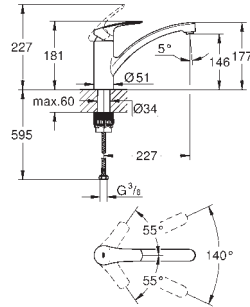

nouveau

30 506 000 Cradle to Cradle Gold Chromé 121,00

Eurosmart
Mitigeur monocommande Evier
Bec bas
Certifié Cradle to Cradle Gold
Monotrou sur plage
GROHE StarLight Chrome éclatant et durable
GROHE SilkMove Cartouche en céramique 35 mm
GROHE EcoJoy mousseur 5,7 l/min
Limiteur de température intégré
Bec moulé pivotant
Zone de rotation 140°
GROHE Zero conduit d'eau isolé sans plomb ni nickel
Flexibles de raccordement souples 3/8"
GROHE FastFixation Plus installation ultra rapide