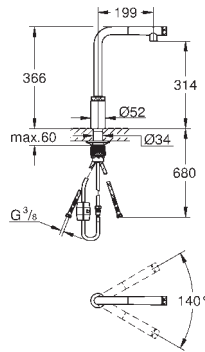

GROHE MINTA / MINTA SMARTCONTROL / MINTA TOUCH

Article n°

Couleur

Prix (€)

31 613 000
31 613 DC0
31 613 A00

Chromé
Supersteel
Hard Graphite

389,00
505,00
544,00

Minta SmartControl
Mitigeur évier SmartControl

Monotrou sur plage

GROHE StarLight Chrome éclatant et durable

Douchette extractible avec jet laminaire

Douchette en métal

GROHE Magnetic Docking Remise en place en douceur du bec

Bouton poussoir **SmartControl** pour ON-OFF, tourner pour ajuster le débit du

mode économie d'eau jusqu'au mode débit maximum

Réglage de la température grâce à l'anneau rotatif

Bec tube pivotant

Zone de rotation 140°

Protégé contre les retours d'eau

Flexibles de raccordement souples

GROHE FastFixation Plus installation ultra rapide

GROHE Zero conduit d'eau isolé sans plomb ni nickel