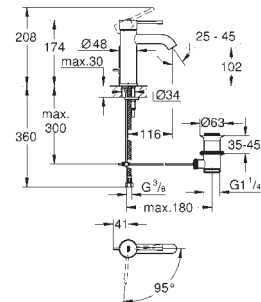

24 180 001	E00CH3A3U3 Economie d'eau	Chromé	157,00

Essence Mitigeur monocommande Lavabo Taille S

Monotrou sur plage
Levier de commande métallique
GROHE SilkMove ES Cartouche en céramique 28 mm avec économie d'énergie ouverture eau froide au centre avec limiteur de température
GROHE StarLight Chrome éclatant et durable
GROHE EcoJoy mousseur 5 l/min
GROHE AquaGuide mousseur ajustable
GROHE FastFixation Plus installation ultra rapide
Tirette et garniture de vidage 1-1/4"
Flexibles de raccordement souples
Version GROHE Professional