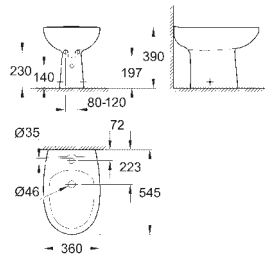

39 432 000

Blanc alpin

181,00

Bau Ceramic
Bidet à poser
1 trou de perçage
Avec trop-plein
Set de fixation inclus
Porcelaine vitrifiée
Conditionnement unitaire