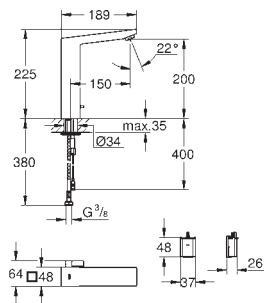

36 441 000 Economie d'eau Chromé 732,00
36 441 DC0 Economie d'eau Supersteel 951,00
36 441 AL0 Economie d'eau Hard Graphite brossé 1 098,00

Eurocube E
Mitigeur lavabo infrarouge avec limiteur de température ajustable
Avec capteur infra-rouge, communication bi-directionnelle pour la configuration et la maintenance
Pile lithium 6V, type CR-P2
Durée de vie des piles : environ 7 ans (150 activations par jour)
GROHE StarLight Chrome éclatant et durable
Jet laminaire 5l/min
Flexibles de raccordement souples
Clapets anti-retour
Filtres intégrés
Avec électrovanne intégrée
Batterie externe
Système de montage rapide
Voyant indicateur pile déchargée
7 programmes paramétrés:
Rinçage automatique
Désinfection thermique
Mode nettoyage
Fonctions additionnelles et paramétrages précis par la télécommande 36 407
Marquage de conformité CE
Classe acoustique groupe 1 (DIN 4109)
Indice de protection de la robinetterie : IP 59K
Une éco-participation EEE est comprise dans ce prix