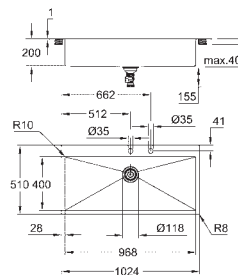

31 586 SD1

Inox

875,00

K800

Évier en acier inoxydable

Modèle : K800 120-S 102.4/51 1.0

Type d'installation : A encastrer par dessus ou affleurant

Matière : acier inoxydable AISI 304 (18/10)

Épaisseur du matériau : 1 mm

GROHE StarLight éclatant et durable

Finition Satin

GROHE Whisper

Taille min. du meuble : 1200 mm

Dimensions : 1024 x 510 mm

1 bac : 968 x 400 x 200 mm

GROHE FastFixation installation rapide

Découpe (à encastrer) : 1009 x 495 mm

Vidage : Ø 3.5"/90 mm vidage automatique avec panier

Inclus : vidage automatique, siphon, bonde, kit de montage

En option : Vidage automatique (40 986 SD0)

Quantité d'éléments de fixation inclus (à encastrer par dessus): 10