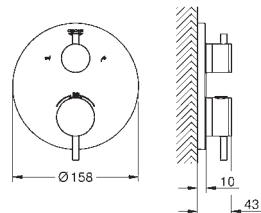

Atrio

Mitigeur thermostatique 2 sorties bain/douche avec inverseur

A associer impérativement avec :

GROHE Rapido corps encastré SmartBox 35 604 000

GROHE TurboStat Régulation de la température quasi-instantanée et sécurité anti-brûlures en cas de coupure d'eau froide

GROHE StarLight Chrome éclatant et durable

GROHE FastFixation Rosace murale avec fixation cachée

Rosace en métal, ajustable rétroactivement de 6°

Symboles „bain“ et „douche“ imprimés

GROHE SafeStop butée à 38°C

GROHE SafeStop Plus limiteur de température à 43°C ou 46°C (livré non monté)

GROHE AquaDimmer, inverseur/vanne d'arrêt intégré

Poignées en métal

Débit: sortie B = 27 l/min, sortie C = 30 l/min

Livré sans corps encastré