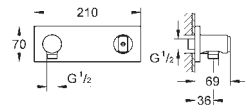

GROHE ACCESSOIRES DE DOUCHE

Article n° Couleur Prix (€)

27 151 000 Chromé 96,50

Garniture de douche pour montage sur gorge
Pour montage sur bord de baignoire ou montage sur gorge Flexible, Flexible 1/2" x 3/8", 2000 m (28 158 000)
A associer à une douchette à main GROHE

27 531 000 Chromé 121,00

Garniture de douche pour montage sur gorge
Pour montage sur bord de baignoire ou montage sur gorge Flexible
Avec rosace carrée Flexible 1/2" x 3/8", 2000 m (28 158 000)
A associer à une douchette à main GROHE
GROHE StarLight Chrome éclatant et durable

nouveau

27 621 000 Chromé 312,00

Grotherm F
Façade incluant coude encastré et support de douche
montage vertical ou horizontal
A utiliser avec un corps encastré 35034000 (1/2")
1 sortie 1/2"
Douchette et flexible vendus séparément
Protégé contre les retours d'eau

nouveau

35 034 000 210,00

Grotherm F
Corps encastré pour support mural 27621000
Construit dans la boîte avec un couvercle de protection
Nappe d'étanchéité fournie
Kit de rinçage
Pour cloison sèche et encastrément
Points de fixation
Corps en laiton
Connexions 1/2"
Profondeur d'installation 70 - 95 mm

27 057 000 Chromé 51,00

27 057 DC0 Supersteel 71,00

27 057 LS0 Blanc/chromé 63,50

27 057 GL0 Cool sunrise 81,00

27 057 GN0 Cool sunrise brossé 86,50

27 057 DA0 Warm Sunset 81,00

27 057 DL0 Warm Sunset brossé 86,50

27 057 A00 Hard Graphite 81,00

27 057 AL0 Hard Graphite brossé 86,50

Rainshower
Coude à encastrer 1/2"
Filetage extérieur
Avec rosace ronde
Protégé contre les retours d'eau
GROHE StarLight Chrome éclatant et durable