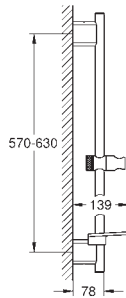

GROHE RAINSHOWER SMARTACTIVE

Article n°

Couleur

Prix (€)

26 602 000

Chromé

97,50

Rainshower SmartActive
Barre de douche 600 mm

Avec supports muraux métalliques
Curseur et support orientable

GROHE FastFixation Plus distance ajustable pour adapter des supports muraux aux perçages déjà existants

GROHE TileFix Profondeur d'installation ajustable pour un alignement avec le carrelage

GROHE EasyReach porte savon

GROHE StarLight Chrome éclatant et durable