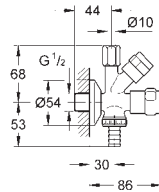

Original WAS robinet de service 1/2"
Montage mural apparent
Tête 3/8" avec chambre à graisse
Clapet anti-retour type EB
GROHE StarLight éclatant et durable

41 190 000 Chromé 31,80