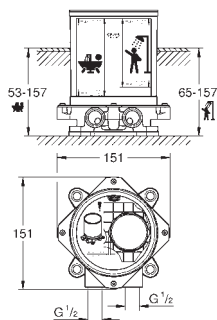

45 984 001

461,00

Platine support 1/2"

Platine support pour bec bain et douche hors sol
Livré sans façade
Plaque d'installation avec ajustement de 360° en horizontal et 3° en vertical
Profondeur d'installation 53-157 mm pour bec bain, compensation de profondeur 104 mm
Profondeur d'installation 65-157 mm pour douche, compensation de profondeur 92 mm
2 raccords femelles 1/2" (eau chaude/eau froide)
Kit de rinçage
Joint d'étanchéité
Livré avec matériel de fixation

nouveau