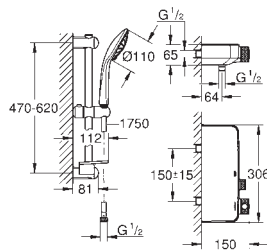

34 720 000 E1C1A1U3 Chromé 451,00

Grotherm SmartControl
Mitigeur thermostatique douche 1/2" avec ensemble de douche

Composé de :

Thermostatique douche Grotherm SmartControl (34 719 000)

Ensemble de douche 600 mm Euphoria 110 Massage (27 231 001)