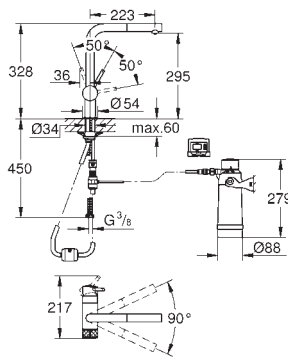

GROHE BLUE PURE

Article n°

Couleur

Prix (€)

30 382 000
30 382 DC0

Chromé
Supersteel

456,00
580,00

GROHE Blue Pure Minta Kit de démarrage

Composé de :
GROHE Blue Mitigeur évier avec système de filtration de l'eau
Monotrou sur plage
Bec L

Douchette extractible

Poignée séparée pour l'eau filtrée
GROHE StarLight Chrome éclatant et durable
GROHE SilkMove Cartouche en céramique 46 mm
Bec tube pivotant
Zone de rotation 90°
Circuits d'eau séparés pour l'eau filtrée et l'eau non filtrée
Flexibles de raccordement souples
GROHE Blue Raccord pour filtre
GROHE Blue filtre au charbon actif pour un goût premium
Capacité 3000L
Compteur de durée de vie du filtre avec piles incluses 2 x AA
Une éco-participation EEE est comprise dans ce prix