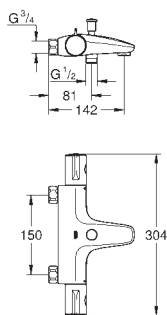

34 568 000

Chromé

234,00

Grotherm 800

Mitigeur thermostatique Bain / Douche 1/2

Montage mural apparent

GROHE StarLight Chrome éclatant et durable

GROHE SafeStop butée à 38°C

GROHE SafeStop Plus limiteur de température à 43°C (livré non monté)

GROHE TurboStat Régulation de la température quasi-instantanée et sécurité anti-brûlures en cas de coupure d'eau froide

Robinet d'arrêt intégré

Inverseur automatique pour 2 sorties

Poignée de débit avec touche éco et butée éco réglable séparément

Tête céramique 1/2", 180°

Départ de douche 1/2" par le dessous

Clapets anti-retour intégrés

Filtres intégrés

Sans raccords

GROHE EcoJoy économie d'eau