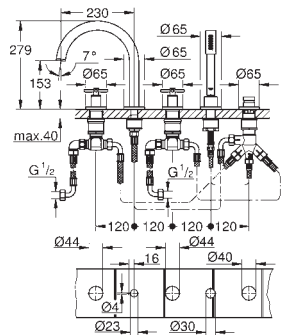

GROHE ATRIO

Article n°

Couleur

Prix (€)

35 028 000

134,00

Rapido C Corps encastré pour panneau de contrôle simple

Construit dans la boîte avec un couvercle de protection
Nappe d'étanchéité fournie
Pour cloison sèche et encastrément
Points de fixation
Corps en laiton
Tête en céramique pré-assemblée 3/4"
Connexions 1/2"
Débit: 55 l/min. à 3 bars
Profondeur d'installation 70 - 95 mm

29 032 000

31,70

Corps encastré pour robinet d'arrêt

Tête à clapet prémontée en 1/2"
Raccordement 1/2"
Profondeur réglable
43 - 91 mm
Corps Laiton

19 922 003

Chromé

1 194,00

19 922 DC3

Supersteel

1 671,00

19 922 GL3

Cool sunrise

1 791,00

19 922 DA3

Warm Sunset

1 791,00

19 922 AL3

Hard Graphite
brossé

1 910,00

Atrio

Façade pour mélangeur Bain/Douche 5 trous

Tête à disques céramique Carbodur 1/2"; 1/4 de tour
GROHE StarLight Chrome éclatant et durable

Composé de :
Bec bain pré-assemblé
Croisillons lota
Bec bain avec mousseur et inverseur bain/douche
Douchette Sena 6 l/min
Flexible 2000 mm
Flexibles de raccordement souples
Raccord pour flexible douchette
Protégé contre les retours d'eau
Châssis optionnel 29 037 002
Deux différents sets de finitions sont inclus : un set avec les marquages „H” pour eau chaude et „C” pour eau froide et un set sans aucun marquage

19 923 003

Chromé

1 194,00

19 923 DC3

Supersteel

1 671,00

19 923 GL3

Cool sunrise

1 791,00

19 923 DA3

Warm Sunset

1 791,00

19 923 AL3

Hard Graphite
brossé

1 910,00

Atrio

Façade pour mélangeur Bain/Douche 5 trous

Tête à disques céramique Carbodur 1/2"; 1/4 de tour
GROHE StarLight Chrome éclatant et durable