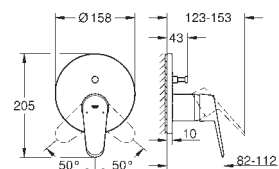

Article n°	Couleur	Prix (€)
24 056 002	Chromé	163,00

Eurodisc Cosmopolitan

Mitigeur monocommande 2 sorties avec inverseur

A associer impérativement avec :

GROHE Rapido corps encastré SmartBox 35 604 000

GROHE SilkMove Cartouche en céramique 46 mm

GROHE StarLight Chrome éclatant et durable

GROHE FastFixation Rosace murale avec fixation cachée

Rosace en métal, ajustable rétroactivement de 6°

Levier de commande métallique

Inverseur 2 sorties

Débit: sortie B = 27 l/min, sortie C = 27 l/min

Livré sans corps encastré