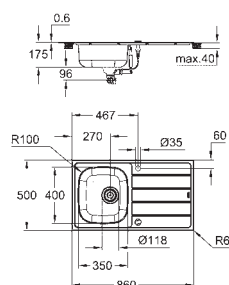

GROHE EVIERS INOX

Article n°

Couleur

Prix (€)

nouveau

31 562 SD1

Inox

200,00

Bau

Pack évier + mitigeur cuisine

Composé de :

K200 évier en acier inox avec vidage (31 552 SD1)

Type d'installation : à encastrer

BauEdge mitigeur monocommande évier (31 367 001)

Bec haut

Monotrou sur plage

GROHE StarLight Chrome éclatant et durable

GROHE Longlife cartouche en céramique 28 mm

GROHE Zero conduit d'eau isolé sans plomb ni nickel

Mousseur

Bec tube pivotant

Zone de rotation à 360°

Flexibles de raccordement souples

GROHE FastFixation installation rapide

En option : Vidage automatique (40 986 SD0)

Total des fixations fournies: 14