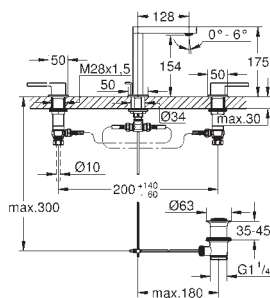

GROHE Plus
Mélangeur 3 trous 1/2" Lavabo Taille M

Levier de commande métallique
Tête à disques céramique Carbodur 1/2"; 1/4 de tour
GROHE StarLight Chrome éclatant et durable
GROHE EcoJoy SpeedClean mousseur 5 l/min
GROHE AquaGuide mousseur ajustable
Système de montage rapide
Tirette et garniture de vidage 1-1/4"
GROHE FastFixation installation rapide
Flexibles de raccordement du bec aux robinets latéraux
Ecrou de raccord 1/2" x 10,5 mm