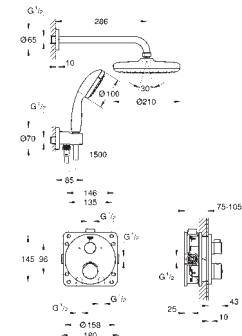

34 727 000

Chromé

671,00

Grotherm

Set de douche avec Tempesta 210

Composé de :

- Façade Grotherm avec Aquadimmer (24 076)
- GROHE Rapido corps encastré SmartBox 35 604 000
- Douche de tête Tempesta 210 8 l/min (26 410)
- Bras de douche Rainshower 286 mm (28 576)
- Douchette Tempesta 100 II (27 597)
- Coude à encastrer (28 628)
- Flexible Rotaflex 1500 mm (28 409)