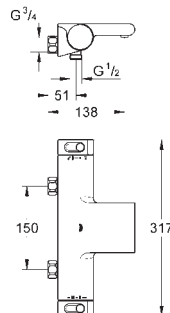

Grotherm 2000

Mitigeur thermostatique Bain / Douche 1/2

Montage mural apparent

GROHE CoolTouch Minimise les risques de brûlures

GROHE StarLight Chrome éclatant et durable

GROHE Aqua Paddle poignées ergonomiques

GROHE SafeStop Plus butée à 38°C + limiteur de température intégré à 50°C max

GROHE TurboStat Régulation de la température quasi-instantanée et sécurité anti-brûlures en cas de coupure d'eau froide

Robinet d'arrêt intégré

GROHE Aquadimmer Eco avec des fonctions multiples:

GROHE EcoButton : Bouton économie intégré avec une butée éco pour douche

- Réglage du débit

- Inverseur pour 2 sorties

Départ de douche 1/2" par le dessous

GROHE XL Cascade

Avec brise-jet

GROHE EcoJoy économie d'eau