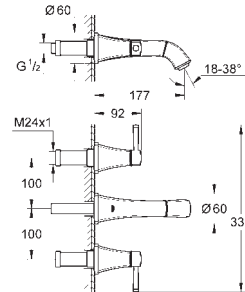

20 414 000 Economie d'eau Chromé 410,00
20 414 010 Economie d'eau Chromé/doré 533,00

Grandera
Mélangeur 3 trous 1/2" LavaboTaille S
Montage mural apparent
A associer impérativement avec :
29 025 002
Livré sans le corps encastré
Robinets eau chaude/eau froide, avec têtes céramique 1/2" - 90°
GROHE StarLight Chrome éclatant et durable
GROHE EcoJoy économie d'eau
GROHE AquaGuide mousseur ajustable 5 l/min
Entraxe 200 mm
Saillie 177 mm

20 415 000 Economie d'eau Chromé 454,00
20 415 010 Economie d'eau Chromé/doré 590,00
Version - Saillie 234 mm