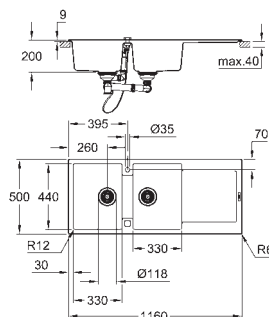

31 647 AT0
31 647 AP0

Gris granite
Noir Granite

451,00
451,00

K500

Evier composite avec égouttoir

Modèle : K500 80-C 116/50 2.0 rev

Type d'installation : à encastrer

Matière : quartz composite

GROHE Whisper

Taille min. du meuble : 800 mm

Dimensions : 1160 x 500 mm

2 bacs : 330 x 440 x 200 mm

GROHE FastFixation installation rapide

Installation : égouttoir à gauche ou à droite

Découpe : 1140 x 480 mm

Vidage : automatique

Inclus : vidage automatique, siphon, bonde, kit de montage

En option : Vidage automatique (40 986 SD0)