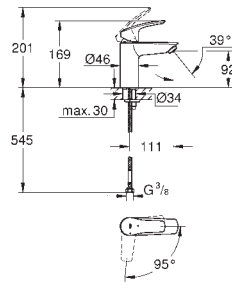

24 192 003 Cradle to Cradle Gold Chromé 93,50

Eurosmart
Mitigeur monocommande Lavabo
Taille S
Certifié Cradle to Cradle Gold
Monotrou sur plage
Levier de commande métallique
GROHE SilkMove ES Cartouche en céramique 28 mm avec économie d'énergie
ouverture eau froide au centre
avec limiteur de température
GROHE StarLight Chrome éclatant et durable
GROHE Zero conduit d'eau isolé sans plomb ni nickel
GROHE EcoJoy mousseur 5 l/min
GROHE FastFixation installation rapide
Corps lisse
Flexibles de raccordement souples
Version GROHE Professional

nouveau

23 974 003 Economie d'eau 3,5 l/min Chromé 81,50

Eurosmart
Mitigeur monocommande Lavabo
Taille S
Monotrou sur plage
Levier de commande métallique
GROHE Longlife ES cartouche en céramique 28 mm avec économie d'énergie
ouverture eau froide au centre
avec limiteur de température
GROHE StarLight Chrome éclatant et durable
GROHE LowFlow mousseur 3.5 l/min
GROHE Zero conduit d'eau isolé sans plomb ni nickel
GROHE FastFixation installation rapide
Corps lisse
Flexibles de raccordement souples
Version GROHE Professional

nouveau