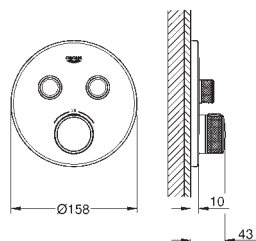

GROHE FAÇADES THERMOSTATIQUES

Article n° Couleur Prix (€)

29 119 000	E3/1C1A1U3	Chromé	520,00
29 119 DC0		Supersteel	728,00
29 119 GL0		Cool sunrise	780,00
29 119 GN0		Cool Sunrise brossé	832,00
29 119 DA0		Warm Sunset	780,00
29 119 DL0		Warm Sunset brossé	832,00
29 119 A00		Hard Graphite	780,00
29 119 AL0		Hard Graphite brossé	832,00

Grotherm SmartControl

Thermostatique pour installation encastrée 2 sorties

A associer impérativement avec :

GROHE Rapido corps encastré SmartBox 35 604 000

Rosace murale en métal avec **GROHE FastFixation**, ajustable rétroactivement de 6°

GROHE StarLight Chrome éclatant et durable

Bouton poussoir **SmartControl** pour ON-OFF, tourner pour régler le débit

Pictogrammes échangeables

GROHE TurboStat Régulation de la température quasi-instantanée et sécurité anti-brûlures en cas de coupure d'eau froide

GROHE ProGrip avec surface moletée

GROHE SafeStop butée à 38°C

GROHE SafeStop Plus limiteur de température à 43°C ou 46°C (livré non monté)

Clapets anti-retour et filtres intégrés

Sorties multiples pouvant être utilisées simultanément

Livré sans corps encastré

29 120 000	E3/1C1A1U3	Chromé	624,00

Grotherm SmartControl

Thermostatique pour installation encastrée 2 sorties

A associer impérativement avec :

GROHE Rapido corps encastré SmartBox 35 604 000

Rosace murale en métal avec **GROHE FastFixation**, ajustable rétroactivement de 6°

GROHE StarLight Chrome éclatant et durable

Bouton poussoir **SmartControl** pour ON-OFF, tourner pour régler le débit

Pictogrammes échangeables

GROHE TurboStat Régulation de la température quasi-instantanée et sécurité anti-brûlures en cas de coupure d'eau froide

GROHE ProGrip avec surface moletée

GROHE SafeStop butée à 38°C

GROHE SafeStop Plus limiteur de température à 43°C ou 46°C (livré non monté)

Clapets anti-retour et filtres intégrés

Sorties multiples pouvant être utilisées simultanément

Support de douche intégré avec sortie 1/2"

Livré sans corps encastré