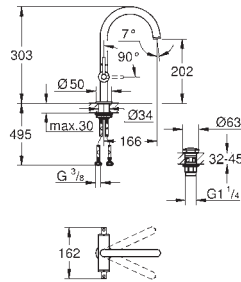

21 022 003	Economie d'eau	Chromé	424,00
21 022 DC3	Economie d'eau	Supersteel	594,00
21 022 GL3	Economie d'eau	Cool sunrise	637,00
21 022 DA3	Economie d'eau	Warm Sunset	637,00
21 022 AL3	Economie d'eau	Hard Graphite brossé	679,00

Atrio
Mélangeur monotrou Taille L
Tête à disques céramique Carborur 1/2"; 1/4 de tour
GROHE EcoJoy 5 l/min mousseur laminaire
Système de montage rapide
Bec mobile avec butée et mousseur
Bonde de vidage clic clac 1 1/4"
Flexibles de raccordement souples
Croisillons Iota
Deux différents sets de finitions sont inclus : un set avec les marquages „H” pour eau chaude et „C” pour eau froide et un set sans aucun marquage