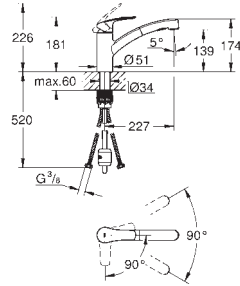

30 355 001 E0/1C3A3U3

Chromé

155,00

Eurosmart

Mitigeur monocommande Evier
Bec bas

Monotrou sur plage

GROHE StarLight Chrome éclatant et durable

GROHE SilkMove ES, Cartouche en céramique 35 mm avec économie d'énergie ouverture eau froide au centre

Limiteur de débit

Avec limiteur de température intégré

Douchette extractible - inverseur double sens entre les jets

Inverseur : jet Laminaire / jet Pluie

Retour automatique du mousseur

Limiteur de débit ajustable

Bec moulé pivotant

Zone de rotation 90°

GROHE Zero conduit d'eau isolé sans plomb ni nickel

Flexibles de raccordement souples 3/8"

GROHE FastFixation Plus installation ultra rapide

30 463 000
30 463 DC0

Chromé
Supersteel

110,00
143,00