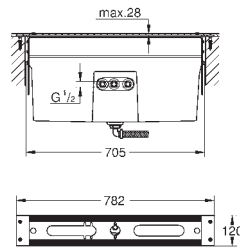

GROHE ALLURE

Article n° Couleur Prix (€)

nouveau

25 221 001	Chromé	1 249,00
25 221 GN1	Cool Sunrise brossé	1 998,00
25 221 DL1	Warm Sunset brossé	1 998,00
25 221 A01	Hard Graphite	1 873,00

Allure
Façade pour mélangeur Bain/Douche 5 trous
Pour montage sur plage
Tête à disques céramique Carbodur 1/2"; 1/4 de tour
GROHE StarLight Chrome éclatant et durable
Composé de :
Bec bain pré-assemblé
Bec bain avec mousseur et inverseur bain/douche
Douchette Sena 6 l/min
Flexible 2000 mm
Flexibles de raccordement souples
Raccord pour flexible douchette
Protégé contre les retours d'eau
Châssis optionnel 29 037 001 ou 29 037 002

nouveau

19 316 001	Chromé	1 775,00
19 316 GN1	Cool Sunrise brossé	2 841,00
19 316 DL1	Warm Sunset brossé	2 841,00
19 316 A01	Hard Graphite	2 663,00

Allure
Façade pour mitigeur bain/douche 4 trous
Pour montage sur plage
GROHE StarLight Chrome éclatant et durable
Element de commande de mitigeur monocommande
Inverseur bain/douche
Douchette Sena 6 l/min
Flexible 2000 mm
Châssis optionnel 29 037 001 ou 29 037 002

29 037 002		769,00

Châssis pour combiné Bain/Douche 4 et 5 trous sur plage
Châssis à associer à un combiné
Composé de :
Cadre de base
Boîte avec évacuation intégrée pour le ruissellement d'eau
Etanchéité sous carrelage du mur
Avec natte d'étanchéité
Caches des vis de fixation livrés chromés

nouveau

25 222 001	Chromé	2 207,00
25 222 GN1	Cool Sunrise brossé	3 531,00
25 222 DL1	Warm Sunset brossé	3 531,00
25 222 A01	Hard Graphite	3 310,00