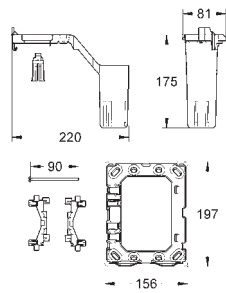

38 796 000

69,50

**GROHE Fresh
Kit d'équipement**

pour réservoir de chasse GROHE GD 2 à commande pneumatique et gabarit de taille standard

Ne s'adapte pas avec les plaques de commande Skate Cosmopolitan bois, miroir ou métal

Plaque de commande avec ouverture sur réservoir encastré

Livré avec receptacle pour tablettes de couleur ou d'entretien WC

Pour tablettes sans chlore uniquement

Pour toutes les plaques de commandes GROHE 156 x 197 mm