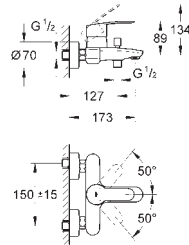

32 228 002

E3/1C2A2U3 Butée 1/2 débit

Chromé

154,00

Eurostyle Cosmopolitan Mitigeur monocommande Bain / Douche

Montage mural apparent

Lever de commande métallique

GROHE SilkMove Cartouche en céramique 46 mm

GROHE StarLight Chrome éclatant et durable

Inverseur automatique pour 2 sorties

Clapet anti-retour intégré

Raccords en S

Limiteur de température en option (08791)