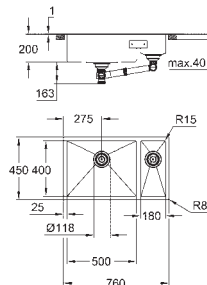

31 575 SD1

Inox

343,00

K700U

Évier en acier inoxydable

Modèle : K700U 80-S 76/45 1.5 lh

Montage : à encastrer par dessus ou par dessous ou affleurant

Matière : acier inoxydable AISI 304 (18/10)

Épaisseur du matériau : 1 mm

GROHE StarLight éclatant et durable

Finition Satin

GROHE Whisper

Taille min. du meuble: 800 mm

Dimensions : 760 x 450 mm

1 bac : 500 x 400 x 195 mm

Demi bac : 180 x 400 x 200 mm

GROHE FastFixation installation rapide

Installation à gauche

Découpe (à encastrer par dessous) : 712 x 402 mm (R16)

Découpe (à encastrer par dessus) : 745 x 435 mm

Vidage : panier Ø 3,5"/90 mm

Inclus : vidage, siphon, bonde, kit de montage

En option : Vidage automatique (40 986 SD0)

quantité d'éléments de fixation inclus (à encastrer par dessus) : 6

Total des fixations fournies : 8