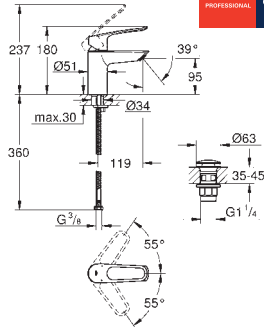

23 987 003

Sécurité thermostatique

Chromé

167,00

Eurosmart

**Mitigeur monocommande Lavabo
Taille M**

Sécurité anti-brûlure thermostatique
Température maximale d'écoulement réglable
Désinfection thermique sans ré-ajustement de la température
Inclus clef de déverrouillage pour désinfection thermique
Monotrou sur plage
Levier de commande étrier en métal

GROHE SilkMove Cartouche en céramique 28 mm

Limiteur de débit ajustable

Clapets anti-retour intégrés

Filtres intégrés

GROHE Zero conduit d'eau isolé sans plomb ni nickel

GROHE EcoJoy brise-jet laminaire 4.2 l/min

GROHE FastFixation installation rapide

Corps lisse

Flexibles de raccordement souples

Différentiel de pression max 5:1

Version GROHE Professional

nouveau

23 980 003

Chromé

95,50

Eurosmart

Mitigeur monocommande Lavabo

Taille S

Monotrou sur plage

Levier de commande étrier en métal

GROHE SilkMove Cartouche en céramique 35 mm

Limiteur de débit ajustable

avec limiteur de température

Jet laminaire 9 l/min

GROHE FastFixation installation rapide

Corps lisse avec bonde de vidage clic clac 1 1/4"

Flexibles de raccordement souples

Version GROHE Professional

nouveau