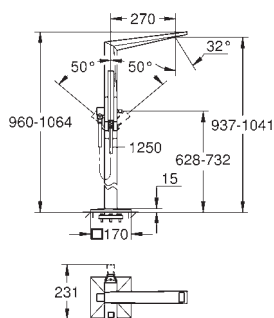

GROHE ALLURE BRILLIANT

Article n°

Couleur

Prix (€)

23 119 DC0
23 119 AL0

Supersteel
Hard Graphite
brossé

3 536,00
4 041,00

Allure Brilliant
Mitigeur monocommande Bain/Douche hors sol
A associer impérativement avec :
45 984 - platine support
Livré sans corps encastré
GROHE SilkMove Cartouche en céramique 46 mm
GROHE StarLight éclatant et durable
Inverseur automatique pour 2 sorties
Bec avec mousseur intégré
Saillie 270 mm
Clapet anti-retour intégré
Avec support de douchette
Douchette Euphoria Cube+
Flexible métallique 1250 mm