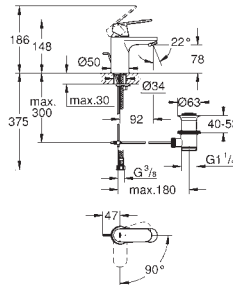

23 377 00E

E00Ch3A3U3 Economie d'eau

Chromé

98,50

Eurosmart Cosmopolitan
Mitigeur monocommande Lavabo
Taille S

Monotrou sur plage
Levier de commande métallique
GROHE SilkMove ES, Cartouche en céramique 35 mm avec économie d'énergie
ouverture eau froide au centre
Limiteur de température ajustable
GROHE StarLight Chrome éclatant et durable
GROHE EcoJoy mousseur 5 l/min
GROHE FastFixation installation rapide
Tirette et garniture de vidage 1-1/4"
Flexibles de raccordement souples