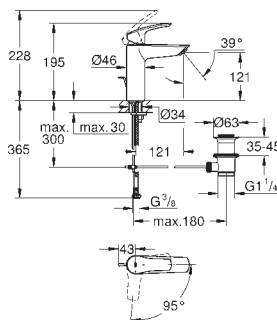

23 393 30E E00Ch3A3U3 Economie d'eau Chromé 93,50

Eurosmart
Mitigeur monocommande Lavabo
Taille M
Monotrou sur plage
Levier de commande métallique
GROHE SilkMove ES Cartouche en céramique 28 mm avec économie d'énergie
ouverture eau froide au centre
Limiteur de débit ajustable
avec limiteur de température
GROHE StarLight Chrome éclatant et durable
GROHE EcoJoy mousseur 5 l/min
GROHE Zero conduit d'eau isolé sans plomb ni nickel
GROHE FastFixation installation rapide
Tirette et garniture de vidage 1-1/4"
Flexibles de raccordement souples
Version GROHE Professional

23 395 30E E00Ch3A3U3 Economie d'eau Chromé 88,00

Version corps lisse sans vidage