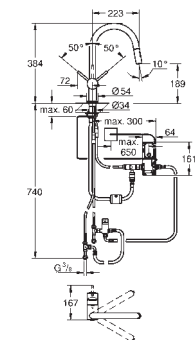

31 358 DC2

Supersteel

748,00

Minta Touch

Mitigeur Evier électronique

Bec C

Monotrou sur plage

Touch : déclenchement de l'eau au contact de la peau

Alimentation par pile lithium 6 V, type CR-P2

Marquage de conformité CE

Electrovanne

Température de l'eau pré-mitigée

Coupeure de sécurité automatique après 60 sec., réglage d'usine

Indice de protection : IP 44

GROHE StarLight éclatant et durable

GROHE SilkMove Cartouche en céramique 46 mm

Douchette extractible 2 jets

Inverseur: jet laminaire / jet de pluie Speedclean

Bec tube pivotant

Zone de rotation à 360°

Protégé contre les retours d'eau

Flexibles de raccordement souples

Système de montage rapide

Une éco-participation EEE est comprise dans ce prix