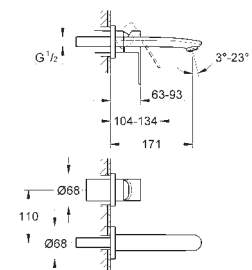

19 571 002

Chromé

215,00

Eurostyle Cosmopolitan
Mitigeur monocommande 2 trous lavabo
Taille S

Montage mural apparent
A associer impérativement avec :
23 571 - Corps encastré pour ensemble mural 2 trous
Livré sans le corps encastré
Rosace en métal
Levier de commande métallique
GROHE StarLight Chrome éclatant et durable
GROHE AquaGuide mousseur ajustable
Entraxe 110 mm
Saillie 171 mm