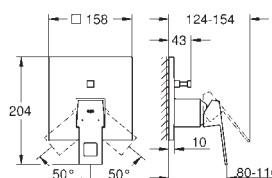

24 062 000
24 062 DC0
24 062 AL0

Chromé 192,00
Supersteel 268,00
Hard Graphite
brossé 307,00

Eurocube
Mitigeur monocommande 2 sorties avec inverseur
A associer impérativement avec :
GROHE Rapido corps encastré SmartBox 35 604 000
GROHE SilkMove Cartouche en céramique 46 mm
GROHE FastFixation Rosace murale avec fixation cachée
Rosace en métal, ajustable rétroactivement de 6°
Levier de commande métallique
Inverseur 2 sorties
Débit: sortie B = 27 l/min, sortie C = 27 l/min
Livré sans corps encastré

35 604 000
GROHE Rapido SmartBox Corps encastré universel
Version GROHE Professional

78,50