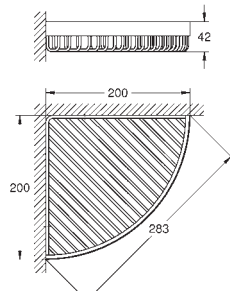

40 809 000

Chromé

157,00

Selection Cube
Panier porte-savon
Métal
pour montage d'angle
GROHE StarLight éclatant et durable