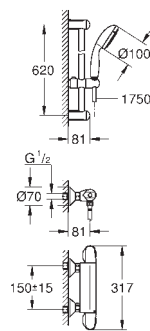

Grohtherm 1000
Mitigeur thermostatique douche 1/2" avec ensemble de douche
Composé de :
Mitigeur thermostatique douche Grohtherm 1000 1/2" (34 818)
Tempesta ensemble de douche complet 2 jets, 600 mm (27 598)
Version GROHE Professional

47 175 000

146,00

Cartouche GROHE TurboStat 1/2"
Pour entrées inversées (eau chaude à droite)
Pour Grohtherm 800, Grohtherm 800 Cosmopolitan, Grohtherm 1000 Performance, Grohtherm 1000, Grohtherm Cube, Grohtherm 2000, Grohtherm 3000 et Grohtherm SmartControl
Solution ne répondant pas à la norme EN1111
Attention: cela implique la suppression de la technologie CoolTouch