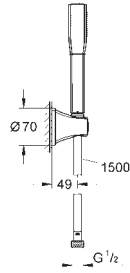

GROHE GRANDERA

Article n° Couleur Prix (€)

27 993 000 Economie d'eau Chromé 152,00
27 993 IGO Economie d'eau Chromé/doré 198,00

Grandera Stick
Ensemble de douche 1 jet avec support mural
Composé de :
Douchette Stick (26 037 000)
Support mural pour douchette (27 969)
Rotaflex flexible 1500 mm (28 417 000)
GROHE EcoJoy débit régulé 6,6 l/min
GROHE DreamSpray jet parfaitement uniforme
Inner WaterGuide, longévité maximale
GROHE CoolTouch Minimise les risques de brûlures
GROHE StarLight Chrome éclatant et durable
Procédé anti-calcaire **SpeedClean**

26 038 000 Economie d'eau Chromé 231,00
26 038 IGO Economie d'eau Chromé/doré 301,00