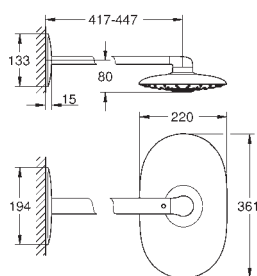

* A ajuster lors de la première installation, paramétrage d'usine : GROHE PureRain

26 254 LS0 Blanc 610,00
Version douche de tête avec diffuseur blanc

26 264 001 111,00

Rainshower 360
Corps encastré pour douche de tête 1/2
Entrées et sorties 1/2"
Points de fixation muraux
Boîtier étanche
Couvercle de protection amovible avec information d'installation