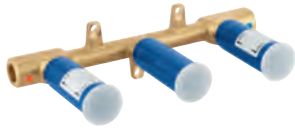

GROHE ATRIO

Article n° Couleur Prix (€)

29 025 002 243,00

Corps encastré 1/2" pour mélangeur 3 trous mural

Pour mélangeur 3 trous mural
Montage encastré
Livré sans façade
Profondeur d'encastrement 43-85 mm
Corps Laiton
Gabarit d'encastrement
Étanchéité sous carrelage du mur
Avec natte d'étanchéité

24 027 003	Chromé	451,00
24 027 DC3	Supersteel	631,00
24 027 GL3	Cool sunrise	677,00
24 027 DA3	Warm Sunset	677,00
24 027 AL3	Hard Graphite brossé	722,00