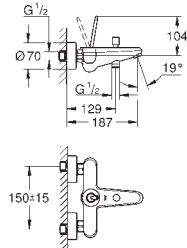

Eurodisc Joy

Mitigeur monocommande Bain / Douche

Montage mural apparent

Levier de commande métallique

GROHE SilkMove Joystick cartridge

GROHE StarLight Chrome éclatant et durable

Inverseur automatique pour 2 sorties

Clapet anti-retour intégré

Raccords en S

Protégé contre les retours d'eau

24 055 002

Chromé

148,00