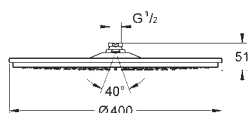

GROHE DOUCHES DE TÊTE

Article n° Couleur Prix (€)

26 566 000	Economie d'eau	Chromé	384,00
26 566 DC0	Economie d'eau	Supersteel	652,00
26 566 GN0	Economie d'eau	Cool Sunrise brossé	768,00
26 566 DL0	Economie d'eau	Warm Sunset brossé	768,00
26 566 A00	Economie d'eau	Hard Graphite	729,00
26 566 AL0	Economie d'eau	Hard Graphite brossé	768,00

Rainshower Mono 310 Cube
Ensemble douche de tête et bras plafonnier 142 mm, 1 jet
Composé de :
Douche de tête Rainshower 310
1 jet :
GROHE PureRain
Bras de douche Rainshower 142 mm (27 485)
GROHE EcoJoy débit limité inférieur à 9.5 l/min
GROHE DreamSpray jet parfaitement uniforme
GROHE StarLight Chrome éclatant et durable
Procédé anti-calcaire **SpeedClean**
Inner WaterGuide, longévité maximale

26 254 000 Chromé 610,00

Rainshower Duo 360
Ensemble douche de tête et bras 450 mm, 2 jets
Composé de :
Douche de tête Rainshower Duo 360, chromé
2 jets :
Jets GROHE Pure Rain/GROHE Rain O² et Massage Trio
Bras de douche horizontal 450 mm
GROHE DreamSpray jet parfaitement uniforme
GROHE StarLight Chrome éclatant et durable
Procédé anti-calcaire **SpeedClean**
Inner WaterGuide, longévité maximale
Nécessite un corps encastré 26 264 001 - à commander séparément

* A ajuster lors de la première installation, paramétrage d'usine : GROHE PureRain

26 254 LS0 Blanc 610,00
Version douche de tête avec diffuseur blanc

26 264 001 111,00

Rainshower 360
Corps encastré pour douche de tête 1/2
Entrées et sorties 1/2"
Points de fixation muraux
Boîtier étanche
Couvercle de protection amovible avec information d'installation

28 778 000 Chromé 646,00