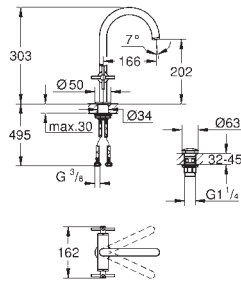

**Atrio**  
**Mélangeur monotrou Taille L**  
 Tête à disques céramique Carborur 1/2"; 1/4 de tour  
**GROHE EcoJoy** 5 l/min mousseur laminaire  
 Système de montage rapide  
 Bec mobile avec butée et mousseur  
 Bonde de vidage clic clac 1 1/4"  
 Flexibles de raccordement souples  
 Croisillons Iota  
 Deux différents sets de finitions sont inclus : un set avec les marquages „H” pour eau chaude et „C” pour eau froide et un set sans aucun marquage