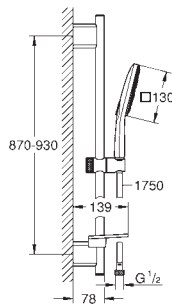

26 587 000

E0C1A3U3 Economie d'eau

Chromé

165,00

Rainshower SmartActive 130 Cube

Ensemble de douche 3 jets avec barre

Composé de :

Douchette à main Rainshower SmartActive 130 Cube (26 582)

Barre de douche 900 mm

Avec supports muraux métalliques

Flexible Silverflex 1750 mm (28 388 000)

GROHE EasyReach porte savon

GROHE EcoJoy débit limité inférieur à 9.5 l/min

GROHE DreamSpray jet parfaitement uniforme

GROHE StarLight Chrome éclatant et durable

GROHE FastFixation Plus Distance ajustable pour adapter les supports muraux aux perçages déjà existants

GROHE TileFix Profondeur d'installation ajustable pour un alignement avec le carrelage

Procédé anti-calcaire **SpeedClean**

Inner WaterGuide, longévité maximale

Système anti-torsion