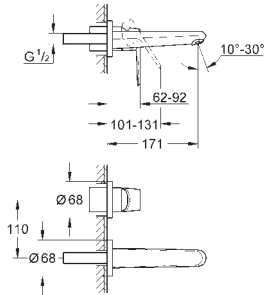

19 573 002 Chromé 208,00

Eurodisc Cosmopolitan
Mitigeur monocommande 2 trous lavabo
Taille M

Montage mural apparent

A associer impérativement avec :

23 571 - Corps encastré pour ensemble mural 2 trous

Livré sans le corps encastré

Rosace en métal

Levier de commande métallique

GROHE StarLight Chrome éclatant et durable

GROHE AquaGuide

Entraxe 110 mm

Saillie 170 mm

19 974 002 Economie d'eau Chromé 222,00

Version : saillie 225 mm