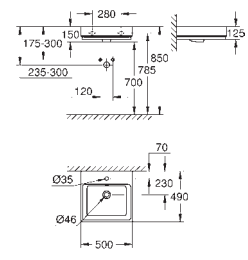

39 474 00H

Blanc alpin

248,00

**Cube Ceramic
Lavabo 50 cm**

Autoportant

1 trou de perçage, 2 trous pré-perçés

Avec trop-plein

500 x 490 mm

Porcelaine vitrifiée

PureGuard : traitements anti-calcaire et anti-bactérien

Conditionnement unitaire