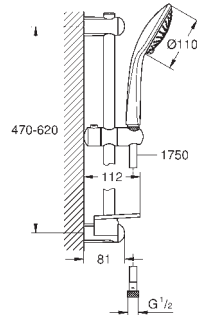

27 232 001

Chromé

109,00

Euphoria 110 Champagne

Ensemble de douche 3 jets avec barre

Composé de :

- Douchette Champagne (27 222 000)
- Barre de douche 600 mm (27 499)
- Flexible Silverflex 1750 mm (28 388 000)
- GROHE EasyReach porte savon (27 596 000)

GROHE SprayDimmer contrôle du débit

GROHE DreamSpray jet parfaitement uniforme

GROHE StarLight Chrome éclatant et durable

GROHE FastFixation support supérieur réglable pour s'adapter aux trous de fixation déjà existants)

Procédé anti-calcaire **SpeedClean**

Inner WaterGuide, longévité maximale

Système anti-torsion