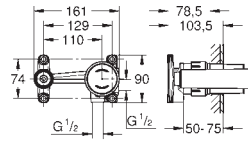

Corps encastré 1/2" pour mitigeur Joystick

Montage 2 trous

Livré sans façade

GROHE FeatherControl cartouche Joystick

Montage encastré

Gabarit d'encastrement

Corps Laiton

Étanchéité sous carrelage du mur

Avec natte d'étanchéité

32 108 003

Chromé

451,00

32 108 DC3

Supersteel

631,00

32 108 GL3

Cool sunrise

677,00

32 108 DA3

Warm Sunset

677,00

32 108 AL3

Hard Graphite
brossé

722,00