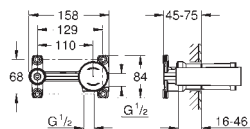

### GROHE StarLight Chrome éblouissant et durable

GROHE AquaGuide mousseur ajustable

Entraxe 110 mm

Saillie 170 mm

23 571 000

233,00