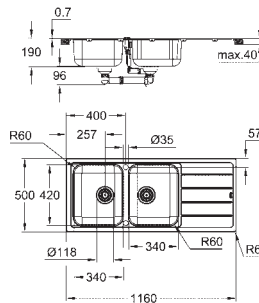

K500

Évier en acier inoxydable

Modèle : K500 80-S 116/50 2.0 rev

Type d'installation : à encastrer

Matière : acier inoxydable AISI 304 (18/10)

Épaisseur du matériau : 0.7 mm

GROHE StarLight éclatant et durable

Finition Satin

GROHE Whisper

Taille min. du meuble: 800 mm

Dimensions : 1160 x 500 mm

1 bac : 340 x 420 x 190 mm

2eme bac : 340 x 420 x 190 mm

GROHE FastFixation installation rapide

Installation : égouttoir à gauche ou à droite

Découpe (A encastrer) : 1140 x 480 mm

Trous de perçage : 2 x 35 mm

Vidage : Ø 3.5"/90 mm vidage automatique avec panier

Inclus : vidage automatique, siphon, bonde, kit de montage

En option : Vidage automatique (40 986 SD0)

nouveau

31 565 SD1

Inox

213,00