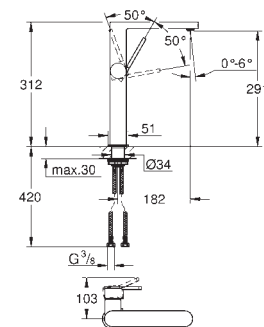

GROHE Plus
Mitigeur monocommande Lavabo Taille XL

Monotrou sur plage
Levier de commande métallique
Version rehaussée
GROHE SilkMove Cartouche en céramique 28 mm avec limiteur de température
GROHE StarLight Chrome éclatant et durable
GROHE EcoJoy SpeedClean mousseur 5 l/min
GROHE AquaGuide mousseur ajustable
Système de montage rapide

Corps lisse
Flexibles de raccordement souples

20 301 003	Economie d'eau	Chromé	316,00