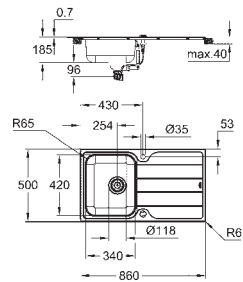

31 571 SD1

Inox

213,00

K500

Évier en acier inoxydable

Modèle : K500 45-S 86/50 1.0 rev

Type d'installation : à encastrer

Matière : acier inoxydable AISI 304 (18/10)

Épaisseur du matériau : 0.7 mm

GROHE StarLight éclatant et durable

Finition Satin

GROHE Whisper

Taille min. du meuble: 450 mm

Dimensions : 860 x 500 mm

1 bac : 340 x 420 x 170 mm

GROHE FastFixation installation rapide

Installation : égouttoir à gauche ou à droite

Découpe (à encastrer) : 842 x 482 mm

Trous de perçage : 2 x 35 mm

Vidage : Ø 3.5"/90 mm vidage automatique avec panier

Inclus : vidage automatique, siphon, bonde, kit de montage

En option : Vidage automatique (40 986 SD0)