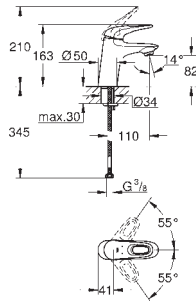

32 468 003

Economie d'eau

Chromé

116,00

Eurostyle
Mitigeur monocommande Lavabo
Taille S

Monotrou sur plage
Levier de commande étrier en métal
GROHE SilkMove Cartouche en céramique 35 mm avec limiteur de température
GROHE StarLight Chrome éclatant et durable
GROHE EcoJoy mousseur 5 l/min
GROHE FastFixation installation rapide
Corps lisse
Flexibles de raccordement souples