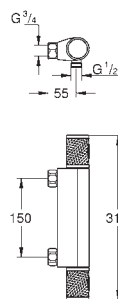

Grotherm 1000 Performance Mitigeur thermostatique Douche

Montage mural apparent

GROHE CoolTouch Minimise les risques de brûlures

GROHE StarLight Chrome éclatant et durable

GROHE SafeStop butée à 38°C

GROHE SafeStop Plus limiteur de température à 43°C (livré non monté)

GROHE TurboStat Régulation de la température quasi-instantanée et sécurité anti-brûlures en cas de coupure d'eau froide

GROHE ProGrip avec surface moletée

Robinet d'arrêt intégré

Poignée de débit avec touche éco et butée éco réglable séparément

Tête céramique 1/2", 180°

Départ de douche 1/2" par le dessous

Clapets anti-retour intégrés

Filtres intégrés

Protégé contre les retours d'eau

Sans raccords

GROHE EcoJoy économie d'eau

Version **GROHE Professional**

34 833 000

E3/1C3A2U3

Chromé

276,00