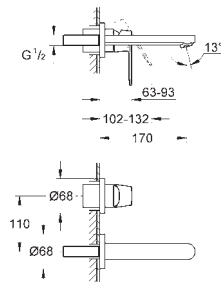

Eurosmart Cosmopolitan

Mitigeur monocommande 2 trous lavabo Taille S

Montage mural apparent

A associer impérativement avec :

23 571 - Corps encastré pour ensemble mural 2 trous

Livré sans le corps encastré

Rosace en métal

Levier de commande métallique

GROHE StarLight Chrome éblouissant et durable

GROHE AquaGuide mousseur ajustable

Entraxe 110 mm

Saillie 170 mm

23 571 000

233,00