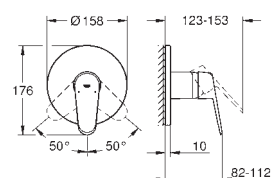

Article n°	Couleur	Prix (€)
24 055 002	Chromé	148,00

Eurodisc Cosmopolitan

Mitigeur monocommande 1 sortie

A associer impérativement avec :

GROHE Rapido corps encastré SmartBox 35 604 000

GROHE SilkMove Cartouche en céramique 46 mm

GROHE StarLight Chrome éclatant et durable

GROHE FastFixation Rosace murale avec fixation cachée

Rosace en métal, ajustable rétroactivement de 6°

Levier de commande métallique

Débit: sortie B ou C = 30 l/min

Livré sans corps encastré