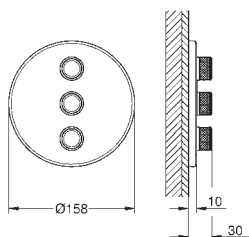

Article n° Couleur Prix (€)

29 122 000	Chromé	343,00
29 122 DC0	Supersteel	480,00
29 122 GL0	Cool sunrise	515,00
29 122 DA0	Warm Sunset	515,00
29 122 AL0	Hard Graphite brossé	549,00

Grotherm SmartControl
Panneau de contrôle 3 sorties

A associer impérativement avec :

GROHE Rapido SmartBox 35 600/35 604/35 601

Rosace murale en métal avec **GROHE FastFixation**, ajustable rétroactivement de 6°

Ecrou profilé fin de 10 mm

GROHE StarLight Chrome éclatant et durable

Bouton poussoir **SmartControl** pour ON-OFF, tourner pour régler le débit

Pictogrammes échangeables

GROHE ProGrip avec surface moletée

Sorties multiples pouvant être utilisées simultanément

Livré sans corps encastré

35 604 000		78,50
GROHE Rapido SmartBox Corps encastré universel Version GROHE Professional