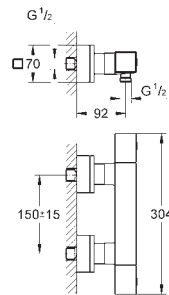

GROHE GROHTHERM CUBE

Article n°

Couleur

Prix (€)

34 509 000 E1C3A2U3

Chromé

371,00

Grotherm Cube

Mitigeur thermostatique Douche

Montage mural apparent

GROHE StarLight Chrome éclatant et durable

GROHE SafeStop Plus butée à 38°C + limiteur de température intégré à 50°C max

GROHE TurboStat cartouche C3 - Régulation de la température quasi-instantanée et sécurité anti-brûlures en cas de coupure d'eau froide
Robinet d'arrêt intégré

Poignée de débit avec touche éco et butée éco réglable séparément

Départ de douche 1/2" par le dessous

Tête Carbodur à disques céramique 1/2" 180°

Filtres intégrés

Raccords S à rosaces

GROHE EcoJoy économie d'eau