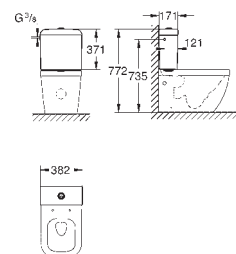

39 333 000

Blanc alpin

201,00

Euro Ceramic

Réservoir de chasse apparent

Avec alimentation latérale et arrière

Pour alimentation arrière, kit d'installation 49 522 000 à commander séparément

Inclus set double chasse

Set de fixation inclus

Porcelaine vitrifiée

Conditionnement par palette de 18 pièces