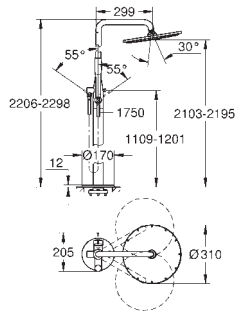

Article n° Couleur Prix (€)

19 976 001 Chromé 508,00

Essence
Mitigeur bain douche monocommande 3 trous

Montage sur gorge

Installation 3 trous

GROHE SilkMove Cartouche en céramique 35 mm

GROHE StarLight Chrome éclatant et durable

Element de commande de mitigeur monocommande

Inverseur bain/douche

Douchette à main

Flexible de douche métal 2000 mm (chromé quelle que soit la finition des éléments de façade)

Flexibles de raccordement souples

Raccord pour flexible douchette

Protégé contre les retours d'eau

A associer avec 29 037 000 (optionnel)

A combiner avec Talentofill : 28 990 000/28 991 000

29 037 000 772,00

Châssis pour combiné Bain/Douche 4 et 5 trous sur plage

Châssis à associer à un combiné

Composé de :

Cadre de base

Boite avec évacuation intégrée pour le ruissellement d'eau

Caches des vis de fixation livrés chromés

23 741 001 Economie d'eau Chromé 2 148,00

23 741 DC1 Economie d'eau Supersteel 3 008,00

Essence

Système de douche hors Sol

Montage au sol

A associer impérativement avec :

45 984 001

Livré sans corps encastré

GROHE SilkMove Cartouche en céramique 35 mm

avec limiteur de température

GROHE StarLight Chrome éclatant et durable

Inverseur automatique

Douche de tête/Douchette

Bras de douche orientable horizontalement 360°

Clapet anti-retour intégré

Avec support de douchette

Rainshower Cosmopolitan 310 douche de tête 9,5 l/min (27 477 000)

Avec rotule

Angle de rotation ± 15°

GROHE DreamSpray jet parfaitement uniforme

Procédé anti-calcaire **SpeedClean**

Pour la version chromée : douchette 27 806, pour les versions couleurs :

douchette 26 465

Flexible Silverflex 1750 mm (28 388 000)

Protégé contre les retours d'eau