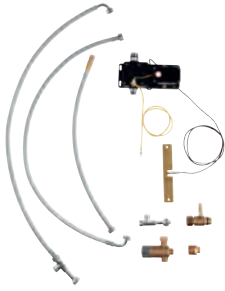

GROHE FOOT CONTROL

Article n°

Couleur

Prix (€)

30 309 000

242,00

Foot Control

Kit d'équipement

Foot control: activation de l'eau avec le pied au contact d'un capteur

Alimentation par pile lithium 6 V, type CR-P2

Marquage de conformité CE

Electrovanne

Température de l'eau pré-mitigée

Coupure de sécurité automatique après 60 sec., réglage d'usine

Indice de protection : IP 44

Kit d'amélioration pour robinetteries cuisine GROHE

Une éco-participation EEE est comprise dans ce prix