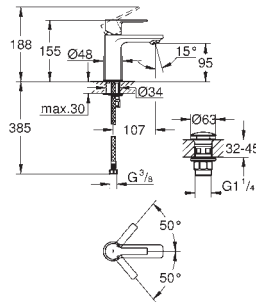

- 23 791 001
- 23 791 DC1
- 23 791 AL1

Economie d'eau
Economie d'eau
Economie d'eau

Chromé
Supersteel
Hard Graphite
brossé

- 204,00
- 286,00
- 326,00

Lineare
Mitigeur monocommande 1/2" Lavabo
Taille XS

Monotrou sur plage
Levier de commande métallique
GROHE SilkMove Cartouche en céramique 28 mm avec limiteur de température
GROHE StarLight Chrome éclatant et durable
GROHE EcoJoy SpeedClean mousseur 5 l/min
GROHE FastFixation Plus installation ultra rapide
Corps lisse avec bonde de vidage clic clac 1 1/4"
Flexibles de raccordement souples