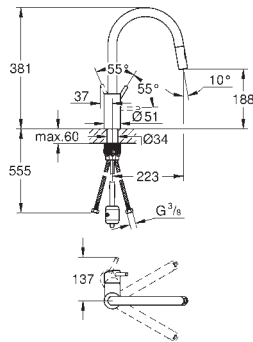

Article n° Couleur Prix (€)

31 483 002 Chromé 229,00
31 483 DC2 Supersteel 298,00

Concetto
Mitigeur monocommande Evier
Bec haut
Monotrou sur plage
GROHE StarLight Chrome éclatant et durable
GROHE SilkMove Cartouche en céramique 35 mm
GROHE EasyDock assure une bonne remise en place de votre douchette ou mousseur extractible
GROHE Zero conduit d'eau isolé sans plomb ni nickel
Douchette extractible 2 jets
Inverseur: jet laminaire / jet de pluie Speedclean
Limiteur de débit ajustable
Bec tube pivotant
Zone de rotation à 360°
Protégé contre les retours d'eau
Flexibles de raccordement souples
GROHE FastFixation installation rapide