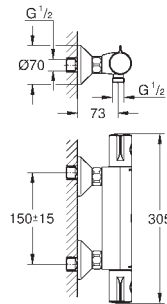

GROHE GROHTHERM 800

Article n°

Couleur

Prix (€)

34 562 000 E1C3A2U3

Chromé

179,00

Grotherm 800

Mitigeur thermostatique Douche

Montage mural apparent

GROHE StarLight Chrome éclatant et durable

GROHE SafeStop butée à 38°C

GROHE SafeStop Plus butée à 38°C + limiteur de température intégré à 50°C max

GROHE TurboStat cartouche C3 - Régulation de la température quasi-instantanée et sécurité anti-brûlures en cas de coupure d'eau froide

Robinet d'arrêt intégré

Poignée de débit avec touche éco et butée éco réglable séparément

Tête céramique 1/2", 180°

Départ de douche 1/2" par le dessous

Clapets anti-retour intégrés

Filtres intégrés

Raccords en S

Rosace en métal

GROHE EcoJoy économie d'eau