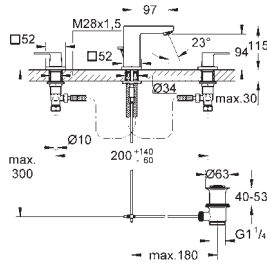

GROHE EUROCUBE

Article n° Couleur Prix (€)

20 351 000	Chromé	311,00
20 351 DC0	Supersteel	435,00
20 351 AL0	Hard Graphite brossé	497,00

Eurocube
Mélangeur 3 trous 1/2" LavaboTaille S
Levier de commande métallique
Tête à disques céramique Carbodur 1/2"; 1/4 de tour
GROHE StarLight Chrome éclatant et durable
GROHE FastFixation Plus installation ultra rapide
Tirette et garniture de vidage 1-1/4"
Flexibles de raccordement du bec aux robinets latéraux
Ecrou de raccord 1/2" x 10,5 mm

19 895 000	Chromé	256,00
19 895 DC0	Supersteel	358,00
19 895 AL0	Hard Graphite brossé	409,00