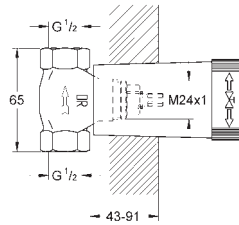

29 032 000

31,70

Corps encastré pour robinet d'arrêt

Tête à clapet prémontée en 1/2"
Raccordement 1/2"
Profondeur réglable
43 - 91 mm
Corps Laiton