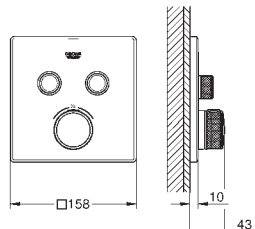

GROHE FAÇADES THERMOSTATIQUES

Article n°

Couleur

Prix (€)

29 124 000	E3/1C1A1U3	Chromé	520,00
29 124 DC0		Supersteel	728,00
29 124 GN0		Cool Sunrise brossé	832,00
29 124 DL0		Warm Sunset brossé	832,00
29 124 A00		Hard Graphite	780,00
29 124 AL0		Hard Graphite brossé	832,00

Grotherm SmartControl

Thermostatique pour installation encastrée 2 sorties

A associer impérativement avec :

GROHE Rapido corps encastré SmartBox 35 604 000

Rosace murale en métal avec **GROHE FastFixation**,

ajustable rétroactivement de 6°

GROHE StarLight Chrome éclatant et durable

Bouton poussoir **SmartControl** pour ON-OFF, tourner pour régler le débit

Pictogrammes échangeables

GROHE TurboStat Régulation de la température quasi-instantanée et sécurité

anti-brûlures en cas de coupure d'eau froide

GROHE ProGrip avec surface moletée

GROHE SafeStop butée à 38°C

GROHE SafeStop Plus limiteur de température à 43°C ou 46°C (livré non monté)

Clapets anti-retour et filtres intégrés

Sorties multiples pouvant être utilisées simultanément

Livré sans corps encastré

29 125 000	E3/1C1A1U3	Chromé	624,00

Grotherm SmartControl

Thermostatique pour installation encastrée 2 sorties

A associer impérativement avec :

GROHE Rapido corps encastré SmartBox 35 604 000

Rosace murale en métal avec **GROHE FastFixation**,

ajustable rétroactivement de 6°

GROHE StarLight Chrome éclatant et durable

Bouton poussoir **SmartControl** pour ON-OFF, tourner pour régler le débit

Pictogrammes échangeables

GROHE TurboStat Régulation de la température quasi-instantanée et sécurité

anti-brûlures en cas de coupure d'eau froide

GROHE ProGrip avec surface moletée

GROHE SafeStop butée à 38°C

GROHE SafeStop Plus limiteur de température à 43°C ou 46°C (livré non monté)

Clapets anti-retour et filtres intégrés

Sorties multiples pouvant être utilisées simultanément

Support de douchette intégré avec sortie 1/2"

Livré sans corps encastré

Débit : sortie B = 24 l/min, douchette = 12 l/min, sortie B + douchette = 27 l/min