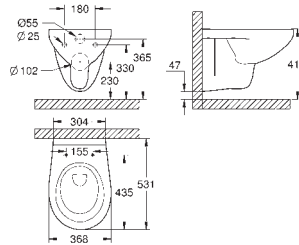

39 427 000

NF 017

Blanc alpin

109,00

Bau Ceramic

Cuvette WC suspendue

Pour réservoir de chasse encastré
Chasse d'eau

Sans bride

Sortie horizontale
Volume de chasse 3/6L
Porcelaine vitrifiée
Compatible avec siège abattant 39 492 000 (standard), 39 493 000 (avec frein de chute) et 39 898 000 (siège avec frein de chute)

Conditionnement par palette de 16 pièces

NF