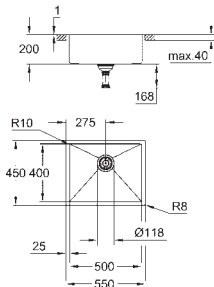

31 726 SD0

Inox

278,00

K700

Évier en acier inoxydable

Modèle : K700 60-S 55/45 1.0

Montage : à encastrer par dessus ou par dessous ou affleurant

Matière : acier inoxydable AISI 304 (18/10)

Épaisseur du matériau : 1 mm

GROHE StarLight éclatant et durable

Finition Satin

GROHE Whisper

Taille min. du meuble: 600 mm

Dimensions : 550 x 450 mm

1 bac : 500 x 400 x 200 mm

GROHE FastFixation installation rapide

Découpe (à encastrer par dessous) : 502 x 402 mm (R11)

Découpe (à encastrer par dessus) : 535 x 435 mm

Vidage : panier Ø 3,5"/90 mm

Inclus : vidage, siphon, bonde, kit de montage

En option : Vidage automatique (40 986 SD0)

quantité d'éléments de fixation inclus (à encastrer par dessus) : 6

Total des fixations fournies : 8