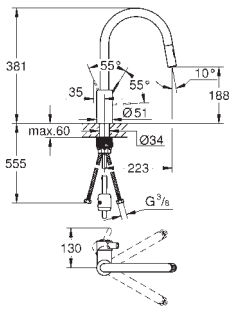

31 481 001

Chromé

211,00

Eurosmart Cosmopolitan
Mitigeur monocommande Evier
Bec haut

Monotrou sur plage

GROHE StarLight Chrome éclatant et durable

GROHE SilkMove Cartouche en céramique 35 mm

GROHE EasyDock assure une bonne remise en place de votre douchette ou mousseur extractible

GROHE Zero conduit d'eau isolé sans plomb ni nickel

Douchette extractible 2 jets

Inverseur: jet laminaire / jet de pluie Speedclean

Limiteur de débit ajustable

Bec tube pivotant

Zone de rotation à 360°

Protégé contre les retours d'eau

Flexibles de raccordement souples

GROHE FastFixation installation rapide