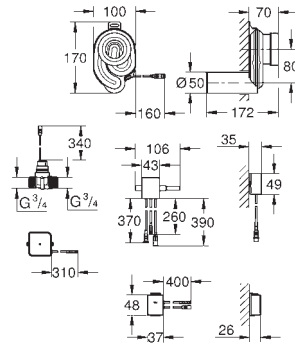

GROHE COMMANDES ÉLECTRONIQUES POUR URINOIR

Article n°

Couleur

Prix (€)

39 369 000

871,00

Capteur de température avec module Bluetooth

Avec transformateur 100-240 V AC, 50-60 Hz, 6,75 V DC

Siphon avec capteur de température

Cartouche avec électrovanne et filtre

Pression de service 10 bars maximum

Avec module Bluetooth pour communication bi-directionnel

Avec Bluetooth 4.0* pour la communication de données sans fil

Émetteur Bluetooth fréquence : 2.4 GHz

La portée Bluetooth (10 m) change selon les dispositifs utilisés et les murs entre émetteur et récepteur

Pour Apple** et Android

Contrôle et surveillance

Produits protégés par mot de passe

L'application peut détecter tous les produits Bluetooth GROHE

Cycles de rinçages automatiques et minuteur

Usage par jour / 30 jours

Configuration

Arrêt retardé

Rinçage automatique

Mode nettoyage

2 minuteurs on/off

Identification par nom

Service

Paramétrage de 3 profils

Réinitialisation d'usine ou paramétrages utilisateur

Nouvelle technologie et logiciel associé

Marquage de conformité CE

*Le matériel mobile et les applications GROHE IR Remote ne sont pas inclus dans la livraison. Ils doivent être achetés séparément en boutique Apple/iTunes.

*Le Bluetooth est une marque déposée par Bluetooth SIG et l'utilisation de cette marque par GROHE AG est conforme à la licence. Les autres marques déposées sont celles de leur propriétaire respectif.

***Apple, le logo Apple, iPod, iPod Touch, iPhone et iTunes sont des marques déposées d'Apple Inc., enregistrées aux États-Unis et dans d'autres pays. Apple se dégage de toute responsabilité concernant le fonctionnement de cet appareil ou sa conformité aux normes de sécurité et réglementations

Disponible gratuitement sur l'application iTunes ou Google
Une éco-participation EEE est comprise dans ce prix