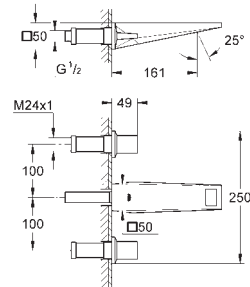

20 346 000
20 346 DC0
20 346 AL0

Economie d'eau
Economie d'eau
Economie d'eau

Chromé
Supersteel
Hard Graphite
brossé

715,00
1 001,00
1 144,00

Allure Brilliant
Mélangeur 3 trous 1/2" LavaboTaille S
Montage mural apparent
Livré sans le corps encastré
A associer impérativement avec :
29 025 002
Robinets eau chaude/eau froide, avec têtes céramique 1/2" - 90°
GROHE StarLight Chrome éclatant et durable
GROHE EcoJoy débit limité à 5 l/min
Bec avec mousseur intégré
Entraxe 200 mm
Saillie 160 mm

20 348 000
20 348 DC0
20 348 AL0

Economie d'eau
Economie d'eau
Economie d'eau

Chromé
Supersteel
Hard Graphite
brossé

761,00
1 065,00
1 217,00

Version - Saillie 210 mm

29 025 002

243,00