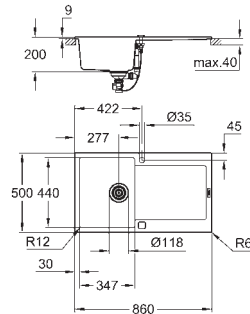

GROHE EVIERS COMPOSITE

Article n°

Couleur

Prix (€)

31 644 AT0
31 644 AP0

Gris granite
Noir Granite

361,00
361,00

K500

Evier composite avec égouttoir

Modèle : K500 50-C 86/50 1.0 rev

Type d'installation : à encastrer

Matière : quartz composite

GROHE Whisper

Taille min. du meuble : 500 mm

Dimensions : 860 x 500 mm

1 bac : 347 x 440 x 200 mm

GROHE FastFixation installation rapide

Installation : égouttoir à gauche ou à droite

Découpe : 840 x 480 mm

Vidage : automatique

Inclus : vidage automatique, siphon, bonde, kit de montage

En option : Vidage automatique (40 986 SD0)