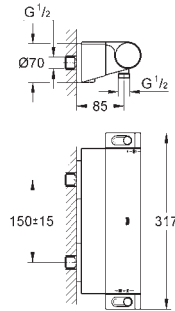

Article n°

Couleur

Prix (€)

34 463 001

E1C3A2U3

Chromé

349,00

Grotherm 2000

Mitigeur thermostatique Douche

Montage mural apparent

GROHE CoolTouch Minimise les risques de brûlures

GROHE StarLight Chrome éclatant et durable

GROHE Aqua Paddle poignées ergonomiques

GROHE TurboStat Régulation de la température quasi-instantanée et sécurité

anti-brûlures en cas de coupure d'eau froide

Robinet d'arrêt intégré

Poignée de débit avec touche éco et butée éco réglable séparément

Tête Carbodur à disques céramique 1/2" 180°

Départ de douche 1/2" par le dessous

Raccords S à rosaces

GROHE EasyReach tablette, Amovible pour nettoyage facile, Chromé

GROHE EcoJoy économie d'eau