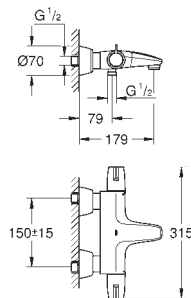

GROHE EUROSMART SPECIAL

Article n°

Couleur

Prix (€)

nouveau

23 983 003

Chromé

107,00

Eurosmart Mitigeur monocommande Lavabo Taille M

Monotrou sur plage
Levier de commande long métallique
GROHE SilkMove Cartouche en céramique 35 mm
Limiteur de débit ajustable
avec limiteur de température
Jet laminaire 9 l/min
GROHE FastFixation installation rapide
Corps lisse avec bonde de vidage clic clac 1 1/4"
Flexibles de raccordement souples
Version GROHE Professional

nouveau

25 243 003

Chromé

118,00

Eurosmart Mitigeur monocommande Bain / Douche

Montage mural apparent
Levier de commande long métallique
GROHE SilkMove Cartouche en céramique 35 mm
Limiteur de débit ajustable
avec limiteur de température
Inverseur automatique pour 2 sorties
Mousseur
Clapet anti-retour intégré
Raccords en S
Rosaces métalliques
Protégé contre les retours d'eau
Version GROHE Professional

34 665 000

Chromé

441,00

Grohtherm Special Mitigeur thermostatique Bain / Douche 1/2

Montage mural apparent
Poignées ergonomiques en métal
Aquadimmer à fonctions multiples
Régulateur de débit
Robinet d'arrêt intégré
Inverseur bain/douche
GROHE TurboStat Régulation de la température quasi-instantanée et sécurité anti-brûlures en cas de coupure d'eau froide
Poignée de température graduée avec stop réglable de 35° à 43° C
Désinfection thermique facile avec clé optionnelle 47 994 000
Clapet anti-retour intégré dans le départ douche 1/2"
Mousseur laminaire
Filtres intégrés
Avec raccords S et rosaces
GROHE FastFixation pour un remplacement rapide des clapets anti-retour dans les raccords muraux
100% GROHE CoolTouch consiste en un logement sûr + raccords en S avec rosaces CoolTouch
GROHE StarLight Chrome éclatant et durable
GROHE SafetyPlus

nouveau

25 244 003

Chromé

103,00