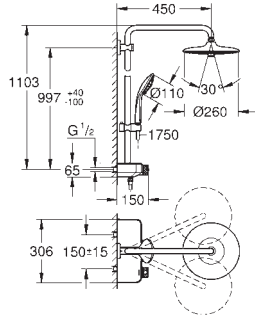

GROHE EUPHORIA SMARTCONTROL SYSTEM

Article n°

Couleur

Prix (€)

26 509 000 E1/1C1A1U3 Chromé 859,00

Euphoria SmartControl System 260 Mono Colonne de douche avec mitigeur thermostatique

Composé de :

Bras de douche horizontal 450 mm
Fixation supérieure réglable en hauteur pour ajustement sur des trous existants
Thermostatique SmartControl apparent
Permet le changement entre:
Douche de tête Euphoria 260 (26 455 000)

3 jets :

Rain, SmartRain, Jet

Avec rotule

Angle de rotation $\pm 15^\circ$

douchette Euphoria 110 Massage, blanche (27 221 001)

3 jets :

Rain, SmartRain, Massage

Curseur ajustable en hauteur

Flexible Silverflex 1750 mm (28 388 000)

GROHE DreamSpray jet parfaitement uniforme

GROHE StarLight Chrome éclatant et durable

GROHE CoolTouch Minimise les risques de brûlures

GROHE TurboStat Régulation de la température quasi-instantanée et sécurité anti-brûlures en cas de coupure d'eau froide

GROHE ProGrip avec surface moletée

GROHE EcoJoy économie d'eau

GROHE SafeStop butée à 38°C

GROHE SafeStop Plus limiteur de température à 43°C (livré non monté)

Bouton poussoir **SmartControl** pour ON-OFF, tourner pour régler le débit

Porte-savon **GROHE EasyReach** intégré

Procédé anti-calcaire **SpeedClean**

Inner WaterGuide, longévité maximale

Système anti-torsion

HYDROTHERAPIE