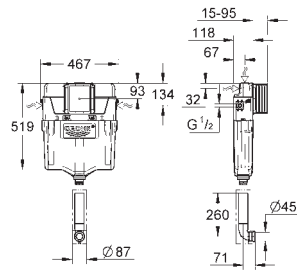

GROHE RÉSERVOIRS DE CHASSE WC

Article n°

Couleur

Prix (€)

38 661 000

111,00

Réservoir de chasse WC

Volume de chasse réglable de 6 à 9 litres

Réglage d'usine 3 et 6 l

Mécanisme à déclenchement pneumatique compatible avec plaque de commande simple touche (interrompable) et double touche (interrompable)

Alimentation par la gauche, la droite, l'arrière ou le dessus

Réservoir isolé contre la condensation

Aucun outil n'est nécessaire pour l'installation y compris la protection pendant la phase de construction

Pour montage vertical ou horizontal

Livré sans plaque de commande

GROHE EcoJoy économie d'eau

Pour le montage des petites plaques de commande, commander séparément le gabarit 40 911 000

38 771 000

Chromé

41,60

Bouton pneumatique

Double touche interrompable

48 mm

Accès simultané à l'avant et à l'arrière de la cloison nécessaire pour le montage et la maintenance

Pour épaisseur comprise entre 18 -24 mm

Tube capillaire 600 mm

GROHE StarLight Chrome éclatant et durable