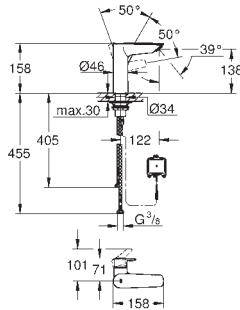

nouveau

23 975 003

Economie d'eau

Chromé

313,00

Eurosmart

Mitigeur monocommande Lavabo

Taille M

Monotrou sur plage

Hybride 2-en-1 ouverture manuelle et fonctionnement sans contact

Fonctionnement manuel prioritaire

Levier de commande métallique

GROHE SilkMove Cartouche en céramique 28 mm

avec limiteur de température

Avec capteur infra-rouge, communication bi-directionnelle pour la configuration et la maintenance

Pile lithium 6V, type CR-P2

Durée de vie des piles : environ 7 ans (150 activations par jour)

Clapets anti-retour

Filtres intégrés

Avec électrovanne intégrée

Batterie externe

Voyant indicateur pile déchargée

7 programmes paramétrés:

Rinçage automatique

Mode nettoyage

Fonctions additionnelles et paramétrages précis par la télécommande 36 407

GROHE EcoJoy mousseur 5 l/min

GROHE Zero conduit d'eau isolé sans plomb ni nickel

Système de montage rapide

Corps lisse

Flexibles de raccordement souples

Marquage de conformité CE

Version **GROHE Professional**

Une éco-participation EEE est comprise dans ce prix

nouveau

33 265 003

Economie d'eau

Chromé

81,50