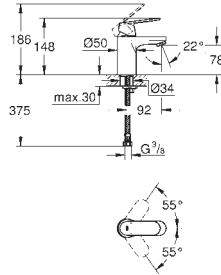

32 824 000

Chromé

93,00

Eurosmart Cosmopolitan
Mitigeur monocommande Lavabo
Taille S

Monotrou sur plage
Levier de commande métallique
GROHE SilkMove Cartouche en céramique 35 mm
Limiteur de débit ajustable
Débit minimal réglable à 2,5 l/min
GROHE StarLight Chrome éclatant et durable
GROHE FastFixation installation rapide
Corps lisse
Flexibles de raccordement souples
Limiteur de température en option (46375)