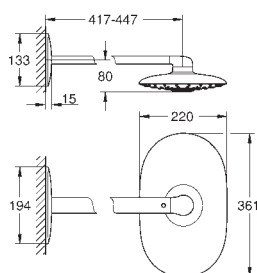

Rainshower Duo 360

Ensemble douche de tête et bras 450 mm, 2 jets

Composé de :

Douche de tête Rainshower Duo 360, blanche

2 jets :

Jets GROHE Pure Rain/GROHE Rain O² et Massage Trio

Bras de douche horizontal 450 mm

GROHE DreamSpray jet parfaitement uniforme

GROHE StarLight Chrome éclatant et durable

Procédé anti-calcaire **SpeedClean**

Inner WaterGuide, longévité maximale

Nécessite un corps encastré 26 264 001 - à commander séparément

* A ajuster lors de la première installation, paramétrage d'usine : GROHE PureRain

26 264 001

111,00