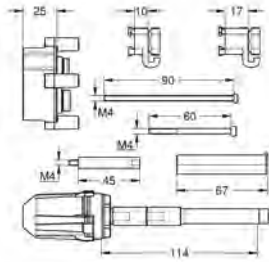

GROHE COUDES ET SUPPORTS

Article n°

Couleur

Prix (€)

ENCASTRÉS

14 057 000

108,00

Extension universelle pour mitigeurs mécaniques - 50 mm
Pour mitigeurs encastrés en combinaison avec GROHE Rapido SmartBox