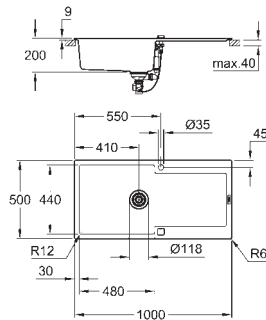

31 645 AT0
31 645 AP0

Gris granite
Noir Granite

378,00
378,00

K500

Evier composite avec égouttoir

Modèle : K500 60-C 100/50 1.0 rev

Type d'installation : à encastrer

Matière : quartz composite

GROHE Whisper

Taille min. du meuble : 600 mm

Dimensions : 1000 x 500 mm

1 bac : 480 x 440 x 200 mm

GROHE FastFixation installation rapide

Installation : égouttoir à gauche ou à droite

Découpe : 980 x 480 mm

Vidage : automatique

Inclus : vidage automatique, siphon, bonde, kit de montage

En option : Vidage automatique (40 986 SD0)