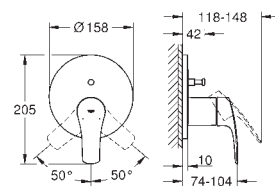

Eurosmart

Mitigeur monocommande 1 sortie

A associer impérativement avec :

GROHE Rapido corps encastré SmartBox 35 604 000

GROHE SilkMove Cartouche en céramique 46 mm

GROHE StarLight Chrome éclatant et durable

GROHE FastFixation Rosace murale avec fixation cachée

Rosace en métal, ajustable rétroactivement de 6°

Levier de commande métallique

Débit: sortie B ou C = 30 l/min

Livré sans corps encastré

Version GROHE Professional

nouveau