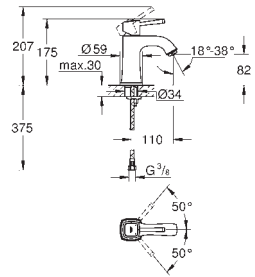

# GROHE GRANDERA

Article n° Couleur Prix (€)

**23 303 000** Economie d'eau  
**23 303 IGO** Economie d'eau

Chromé 351,00  
Chromé/doré 457,00

**Grandera**  
**Mitigeur monocommande Lavabo**  
**Taille M**  
Monotrou sur plage  
**GROHE SilkMove** Cartouche en céramique 28 mm  
**Limiteur de température ajustable**  
**GROHE StarLight** Chrome éclatant et durable  
**GROHE EcoJoy** économie d'eau  
**GROHE FastFixation** installation rapide  
**GROHE AquaGuide** mousseur ajustable 5 l/min  
Tirette et garniture de vidage 1-1/4"  
Flexibles de raccordement souples