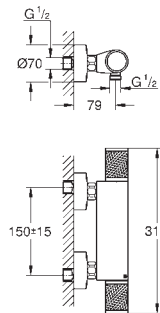

GROHE GROHTHERM 1000 PERFORMANCE

Article n°

Couleur

Prix (€)

34 832 000

E1C3A2U3

Chromé

213,00

Grotherm 1000 Performance Mitigeur thermostatique Douche

Montage mural apparent

GROHE CoolTouch Minimise les risques de brûlures

GROHE StarLight Chrome éclatant et durable

GROHE SafeStop butée à 38°C

GROHE SafeStop Plus butée à 38°C + limiteur de température intégré à 50°C max

GROHE TurboStat cartouche **C3** - Régulation de la température quasi-instantanée et sécurité anti-brûlures en cas de coupure d'eau froide

GROHE ProGrip avec surface moletée

Robinet d'arrêt intégré

Poignée de débit avec touche éco et butée éco réglable séparément

Tête céramique 1/2", 180°

Départ de douche 1/2" par le dessous

Clapets anti-retour intégrés

Filtres intégrés

Raccords en S

Protégé contre les retours d'eau

Rosace en métal

GROHE EcoJoy économie d'eau

Version **GROHE Professional**

34 828 000

Chromé

203,00