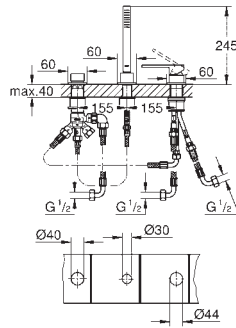

29 037 002

769,00

Châssis pour combiné Bain/Douche 4 et 5 trous sur plage

Châssis à associer à un combiné

Composé de :

Cadre de base

Boite avec évacuation intégrée pour le ruissellement d'eau

Etanchéité sous carrelage du mur

Avec natte d'étanchéité

Caches des vis de fixation livrés chromés