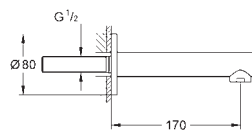

13 280 001

Concetto

Bec Bain déverseur

Montage mural apparent

GROHE StarLight Chrome éclatant et durable

Saillie 170 mm

Filetage extérieur 1/2"