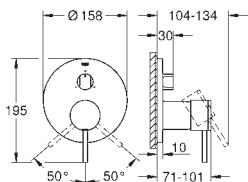

GROHE ATRIO

Article n° Couleur Prix (€)

24 096 003	Chromé	358,00
24 096 DC3	Supersteel	501,00
24 096 GL3	Cool sunrise	537,00
24 096 DA3	Warm Sunset	537,00
24 096 AL3	Hard Graphite brossé	573,00

Atrio

Mitigeur monocommande 3 sorties avec inverseur

A associer impérativement avec :

GROHE Rapido corps encastré SmartBox 35 604 000

GROHE SilkMove Cartouche en céramique 46 mm

GROHE StarLight Chrome éclatant et durable

GROHE FastFixation Rosace murale avec fixation cachée

Rosace en métal, ajustable rétroactivement de 6°

Levier de commande métallique

Inverseur 3 sorties

Débit :

sortie A = 27 l/min

sortie B = 27 l/min

sortie C = 27 l/min

Livré sans corps encastré

35 604 000

GROHE Rapido SmartBox Corps encastré universel
Version GROHE Professional

78,50

24 134 003	Chromé	588,00
24 134 DC3	Supersteel	823,00
24 134 GL3	Cool sunrise	882,00
24 134 DA3	Warm Sunset	882,00
24 134 AL3	Hard Graphite brossé	941,00