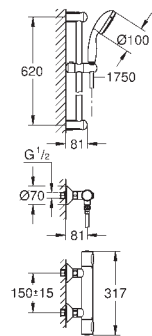

Grotherm 500

Mitigeur thermostatique douche 1/2" avec ensemble de douche

Composé de :

Mitigeur thermostatique Grotherm 500 1/2" (34 795)

Ensemble de douche Tempesta 620 mm, douchette 1 jet (27 853)