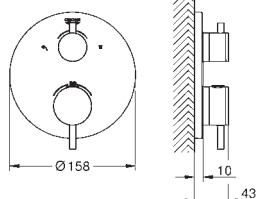

Atrio

Mitigeur thermostatique douche 2 sorties avec inverseur

A associer impérativement avec :

GROHE Rapido corps encastré SmartBox 35 604 000

GROHE TurboStat Régulation de la température quasi-instantanée et sécurité

anti-brûlures en cas de coupure d'eau froide

GROHE StarLight Chrome éclatant et durable

GROHE FastFixation Rosace murale avec fixation cachée

Rosace en métal, ajustable rétroactivement de 6°

Symboles „douchette“ et „douche de tête“ imprimés

GROHE SafeStop butée à 38°C

GROHE SafeStop Plus limiteur de température à 43°C ou 46°C (livré non monté)

GROHE AquaDimmer, inverseur/vanne d'arrêt intégré

Poignées en métal

Débit: sortie B = 27 l/min, sortie C = 30 l/min

Livré sans corps encastré

35 604 000

GROHE Rapido SmartBox Corps encastré universel
Version GROHE Professional

78,50