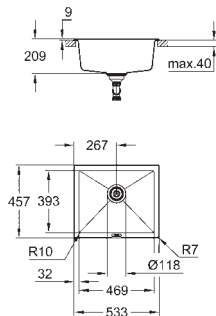

31 654 AT0
31 654 AP0

Gris granite
Noir Granite

273,00
273,00

K700U

Evier composite

Modèle : K700U 60-C 53.3/45.7 1.0

Montage : à encastrer par dessus ou par dessous

Matière : quartz composite

GROHE Whisper

Taille min. du meuble : 600 mm

Dimensions : 533 x 457 mm

1 bac : 469 x 393 x 205 mm

GROHE FastFixation installation rapide

Découpe : 468 x 390 mm

Vidage : panier Ø 3,5"/90 mm

Inclus : vidage, siphon, bonde, kit de montage

En option : Vidage automatique (40 986 SD0)

quantité d'éléments de fixation inclus (montage en haut) : 6

amount of fasteners included (à encastrer par-dessus): 6