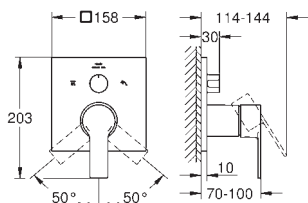

Allure

Mitigeur monocommande 2 sorties avec inverseur

A associer impérativement avec :

GROHE Rapido corps encastré SmartBox 35 604 000

GROHE SilkMove Cartouche en céramique 46 mm

GROHE StarLight Chrome éclatant et durable

GROHE FastFixation Rosace murale avec fixation cachée

Rosace en métal, ajustable rétroactivement de 6°

Levier de commande métallique

Inverseur 2 sorties

Débit: sortie B = 27 l/min, sortie C = 27 l/min

Livré sans corps encastré

nouveau