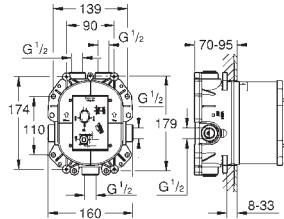

GROHE FAÇADES THERMOSTATIQUES

Article n°

Couleur

Prix (€)

35 500 000

222,00

GROHE Rapido T
Corps encastré pour mitigeur thermostatique
A associer aux façades Grohtherm Special

Livré sans façade

Profondeur de montage 70-95 mm

Facile à installer, unité pré-montée et testée en usine

GROHE TurboStat Régulation de la température quasi-instantanée et sécurité anti-brulûres en cas de coupure d'eau froide

2 sorties hautes 1/2"

Débit jusqu'à 50l/min. en cas d'utilisation simultanée de toutes les sorties

Sortie basse 1/2" à utiliser avec un robinet d'arrêt séparé

Sécurité de l'installation grâce au boîtier d'encastrement et au couvercle de protection

Nombreux points de fixation pour une pose en applique, par l'arrière d'une cloison ou en cloison légère

Natte d'étanchéité murale fournie

Inverseur Aquadimmer ou robinet d'arrêt livré avec façade

Corps en laiton

Clapets anti-retour et filtres intégrés

GROHE EcoJoy économie d'eau

ENCASTRÉS

nouveau

27 618 000

Chromé

699,00