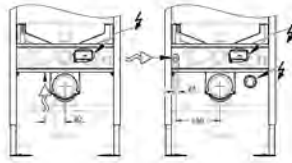

39 599 000

295,00

Rapid SLX

Bâti-support pour WC, hauteur d'installation 1,13M avec prise de courant intégrée

Avec réservoir de chasse GDX, 6 l

Pour mur porteur ou non-porteur

Avec un boîtier électrique intégré pour connecter un WC LAVANT

Adapté pour un WC lavant

Installation possible des cuvettes PMR (70 cm)

Gabarit fourni pour les petites plaques de commande taille S

Châssis en acier finition époxy

Pour cloison sèche, complètement pré-monté

Avec raccords fixés

Verrouillage de la hauteur

Livré avec matériel de fixation

Livré avec tiges et écrous pour fixation de la cuvette WC

Fixation céramique

Ecartement des fixations 180/230 mm

Ensemble d'évacuation multi-position

Pipe coudée PVC Ø 100 mm

Pièce de raccordement Ø 80

Garniture d'évacuation et d'alimentation

Réservoir GDX, 6 l, contenant les caractéristiques suivantes :

Réglage d'usine 3 et 6 l

Mécanisme à déclenchement pneumatique compatible avec plaque de

commande simple touche (interrompable) et double touche (interrompable)

Raccordement en eau à l'intérieur ou l'extérieur

Alimentation par droite, par le dessus ou par l'arrière

Isolé contre l'eau de condensation

Alimentation d'eau avec robinet d'équerre et raccordement flexible, connection

rapide sans outil

Aucun outil n'est nécessaire pour l'installation y compris la protection pendant la

phase de construction

Pour montage vertical

Y compris les supports muraux 3855800M pour une installation murale

Inclus : régulateur de débit

Réduit le débit de chasse

Évite les éclaboussures avec les WC sans brides

Régulation du débit facile par la plaque sans dépose du mécanisme

46 884 000

90,50

Set d'entretien

Pour WC lavant GROHE Sensia IGS

Composé de :

1 filtre à charbon

Produit détartrant pour 2 utilisations