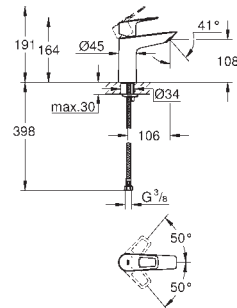

BauLoop
Mitigeur monocommande Lavabo
Taille M
Monotrou sur plage
Levier de commande métallique
GROHE Longlife cartouche en céramique 28 mm avec limiteur de température
GROHE StarLight Chrome éclatant et durable
GROHE Zero conduit d'eau isolé sans plomb ni nickel
GROHE EcoJoy mousseur 5 l/min
Système de montage rapide
Corps lisse
Flexibles de raccordement souples
Version GROHE Professional

23 887 001

E00Ch3A2U3 Economie d'eau Chromé

85,50