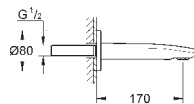

13 276 002

Chromé

104,00

Eurostyle Cosmopolitan

Bec Bain déverseur

Montage mural apparent

GROHE StarLight Chrome éclatant et durable

Filetage extérieur 1/2"

Saillie 170 mm