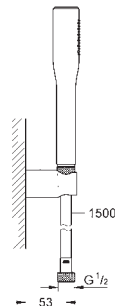

27 369 000 Economie d'eau Chromé 75,50

Euphoria Cosmopolitan Stick
Ensemble de douche 1 jet avec support mural

Composé de :

Douchette à main

Support mural

Flexible de douche Silverflex 1500 mm (28 364)

GROHE EcoJoy débit limité inférieur à 9.5 l/min

GROHE StarLight Chrome éclatant et durable

Procédé anti-calcaire **SpeedClean**

Inner WaterGuide, longévité maximale

Système anti-torsion