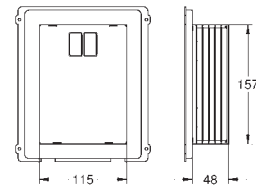

Trappe de visite pour petites plaques de commande
Pour association avec bâti-support Rapid SL et Uniset avec une hauteur d'installation 0,82 m/1,00 m

66 791 000

10,80