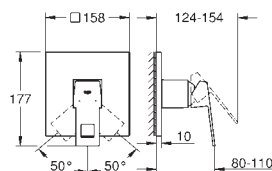

24 061 000
24 061 DC0
24 061 AL0

Chromé 174,00
Supersteel 244,00
Hard Graphite
brossé 279,00

Eurocube
Mitigeur monocommande 1 sortie
A associer impérativement avec :
GROHE Rapido corps encastré SmartBox 35 604 000
GROHE SilkMove Cartouche en céramique 46 mm
GROHE FastFixation Rosace murale avec fixation cachée
Rosace en métal, ajustable rétroactivement de 6°
Levier de commande métallique
Débit: sortie B ou C = 30 l/min
Livré sans corps encastré

35 604 000
GROHE Rapido SmartBox Corps encastré universel
Version GROHE Professional

78,50