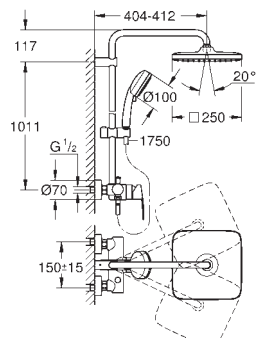

Tempesta Cosmopolitan System 250 Cube Colonne de douche avec mitigeur monocommande

Composé de :

Bras de douche de 390 mm orientable horizontalement

Mitigeur monocommande avec inverseur

Permet le changement entre:

Douche de tête Tempesta 250 (26 685)

Jet : Rain

Pluie

Partie supérieure de la douche de tête blanche

Avec rotule

Angle de rotation $\pm 10^\circ$

GROHE EcoJoy débit limité inférieur à 9.5 l/min

Douchette Tempesta Cosmopolitan 100 (27 571)

2 jets :

Pluie , Jet

Courseur ajustable en hauteur

Flexible Rotaflex 1750 mm 1/2" x 1/2" (28 410)

GROHE SilkMove Cartouche en céramique 46 mm

GROHE DreamSpray jet parfaitement uniforme

GROHE StarLight Chrome éclatant et durable

Procédé anti-calcaire **SpeedClean**

Inner WaterGuide, longévité maximale

Système anti-torsion

Convient pour chauffe-eau instantané à partir de 18 kW/h

Débit minimum nécessaire 7 l/min.

Pression minimale 1 bar

Version GROHE Professional