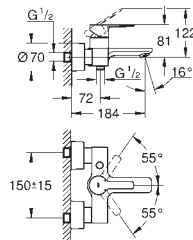

33 849 001
33 849 DC1
33 849 AL1

Chromé 313,00
Supersteel 438,00
Hard Graphite brossé 500,00

Lineare
Mitigeur monocommande Bain / Douche
Montage mural apparent
Levier de commande métallique
GROHE SilkMove Cartouche en céramique 35 mm avec limiteur de température
GROHE StarLight Chrome éclatant et durable
Inverseur automatique pour 2 sorties
Mousseur
1 sortie 1/2"
Clapet anti-retour intégré
Raccords S à rosaces
Option montage sur gorge avec colonnettes 12030000