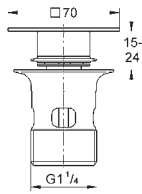

Bonde de vidage

pour lavabo avec trop-plein

Pour garniture de vidage standard à tirette 1/4
GROHE StarLight Chrome éclatant et durable