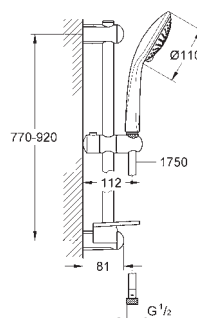

27 227 001

Chromé

116,00

Euphoria 110 Champagne

Ensemble de douche 3 jets avec barre

Composé de :

- Douchette Champagne (27 222 000)
- Barre de douche 900 mm (27 500)
- Flexible Silverflex 1750 mm (28 388 000)
- GROHE EasyReach porte savon (27 596 000)

GROHE DreamSpray jet parfaitement uniforme

GROHE SprayDimmer contrôle du débit

GROHE StarLight Chrome éclatant et durable

GROHE FastFixation support supérieur réglable pour s'adapter aux trous de fixation déjà existants)

Procédé anti-calcaire **SpeedClean**

Inner WaterGuide, longévité maximale

Système anti-torsion