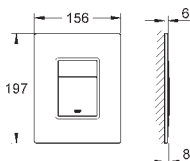

**Skate Cosmopolitan
Plaque de commande**

Avec une surface miroir
Boutons ABS, revêtement titanium
Double touche interrompable
Pour mécanisme pneumatique AV1
Montage horizontal ou vertical
156 x 197 mm

En verre Securit
Jeu de fixation
GROHE EcoJoy économie d'eau
pour Rapid SL et réservoirs Uniset GD 2
Pour le montage sur bâti Rapid SLX, commander la trappe de visite 66 791 000
(vendu séparément)