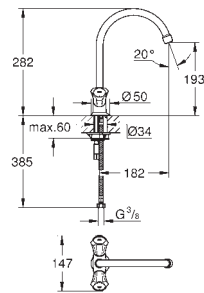

Article n°

Couleur

Prix (€)

31 829 001

Chromé

90,50

Costa L

Mélangeur Evier

Poignées en métal, Isolation thermique

Têtes Longlife à clapet

Bec tube pivotant

Zone de rotation à 360°

Flexibles de raccordement souples