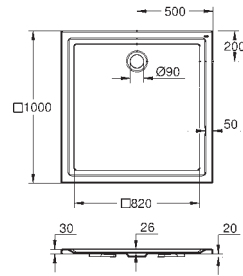

GROHE RECEVEURS DE DOUCHE UNIVERSAL

Article n°

Couleur

Prix (€)

39 300 000

Blanc alpin

237,00

Receveur en acrylique 1000 x 1000

Dimensions : 100x100cm

Épaisseur : 3cm

Matière: Acrylique

Diamètre de l'évacuation : 90mm

Recommandé en association avec le set d'évacuation vertical 49533000 ou le set d'évacuation horizontal 49534000 (vendus séparément)

Conditionnement par palette de 20 pièces