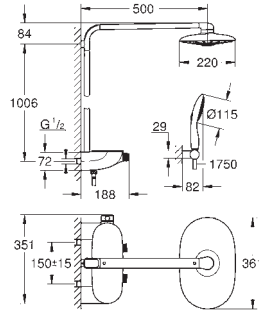

GROHE RAINSHOWER SYSTEM SMARTCONTROL

Article n°

Couleur

Prix (€)

26 250 000

Chromé

1 367,00

Rainshower System SmartControl Duo 360
Colonne de douche avec mitigeur thermostatique

Composé de :

Bras de douche horizontal 500 mm

Thermostatique SmartControl apparent

Permet le changement entre:

Douche de tête Rainshower Duo 360, chromé

Jets GROHE Pure Rain/GROHE Rain O² et Massage Trio

Douchette Power&Soul 115 mm (27 671 LS0)

Support douchette (27 055)

Flexible Silverflex 1750 mm (28 388 000)

Débit minimum nécessaire 10 l/min

GROHE DreamSpray jet parfaitement uniforme

GROHE StarLight Chrome éclatant et durable

GROHE CoolTouch Minimise les risques de brûlures

GROHE TurboStat Régulation de la température quasi-instantanée et sécurité

anti-brûlures en cas de coupure d'eau froide

GROHE EcoJoy économie d'eau

GROHE SafeStop butée à 38°C

GROHE SafeStop Plus limiteur de température à 43°C (livré non monté)

Bouton poussoir **SmartControl** pour ON-OFF, tourner pour régler le débit

GROHE EasyReach tablette

Procédé anti-calcaire **SpeedClean**

Inner WaterGuide, longévité maximale

Système anti-torsion

* A ajuster lors de la première installation, paramétrage d'usine : GROHE PureRain

26 250 LS0

Blanc

1 470,00

Version douche de tête avec diffuseur blanc