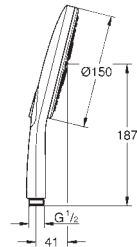

26 554 LSO

Economie d'eau

Blanc

94,50

Rainshower SmartActive 150

Douchette 3 jets

Surface de jet blanche

GROHE Rain avec DripStop, Jet avec DripStop et ActiveMassage

GROHE EcoJoy débit limité inférieur à 9.5 l/min

GROHE DreamSpray jet parfaitement uniforme

GROHE SmartTip Sélection du jet grâce à un bouton

GROHE RainStart Ouverture de l'eau de la douchette sur le jet Rain

GROHE StarLight éclatant et durable

Procédé anti-calcaire **SpeedClean**

Inner WaterGuide, longévité maximale

Système de montage universel : s'associe avec tous les flexibles de douche