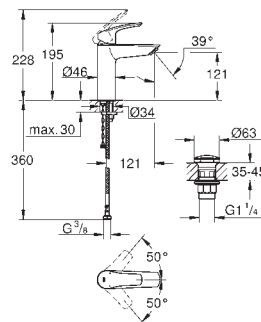

Eurosmart

Mitigeur monocommande Lavabo

Taille M

Sécurité anti-brûlure thermostatique

Température maximale d'écoulement réglable

Sans possibilité de désinfection thermique

Monotrou sur plage

Levier de commande métallique

GROHE SilkMove Cartouche en céramique 28 mm

Limiteur de débit ajustable

GROHE Zero conduit d'eau isolé sans plomb ni nickel

Clapets anti-retour intégrés

Filtres intégrés

GROHE EcoJoy mousseur 4.2 l/min

GROHE FastFixation installation rapide

Corps lisse avec bonde de vidage clic clac 1 1/4"

Flexibles de raccordement souples

Différentiel de pression max 5:1

Version GROHE Professional

nouveau

23 986 003

Sécurité thermostatique

Chromé

155,00