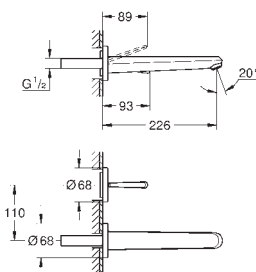

19 969 000 Economie d'eau Chromé 242,00

Eurodisc Joy
Mitigeur monocommande 2 trous lavabo
Taille L
Montage mural apparent
A associer impérativement avec :
23 429 000
Livré sans le corps encastré
Levier de commande métallique
GROHE StarLight Chrome éclatant et durable
GROHE EcoJoy SpeedClean mousseur 5 l/min
Entraxe 110 mm
Saillie 226 mm