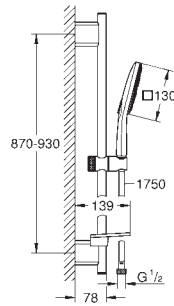

GROHE RAINSHOWER SMARTACTIVE

Article n°

Couleur

Prix (€)

26 587 LSO

Economie d'eau

Blanc

165,00

Rainshower SmartActive 130 Cube
Ensemble de douche 3 jets avec barre

Composé de :

Douchette à main Rainshower SmartActive 130 Cube (26 582)

Barre de douche 900 mm

Avec supports muraux métalliques

Flexible Silverflex 1750 mm (28 388 000)

GROHE EasyReach porte savon

GROHE EcoJoy débit limité inférieur à 9.5 l/min

GROHE DreamSpray jet parfaitement uniforme

GROHE StarLight éclatant et durable

GROHE FastFixation Plus Distance ajustable pour adapter les supports muraux aux perçages déjà existants

GROHE TileFix Profondeur d'installation ajustable pour un alignement avec le carrelage

Procédé anti-calcaire **SpeedClean**

Inner WaterGuide, longévité maximale

Système anti-torsion