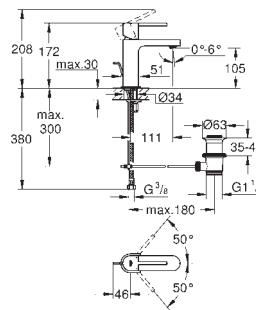

32 612 003 Economie d'eau Chromé 204,00
32 612 DC3 Economie d'eau Supersteel 285,00
32 612 AL3 Economie d'eau Hard Graphite brossé 326,00

GROHE Plus
Mitigeur monocommande Lavabo Taille S

- Monotrou sur plage
- Levier de commande métallique
- **GROHE SilkMove** Cartouche en céramique 28 mm avec limiteur de température
- **GROHE StarLight** Chrome éclatant et durable
- **GROHE EcoJoy** SpeedClean mousseur 5 l/min
- GROHE AquaGuide mousseur ajustable
- **GROHE FastFixation Plus** installation ultra rapide
- Tirette et garniture de vidage 1-1/4"
- Flexibles de raccordement souples