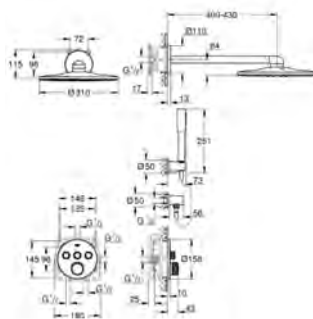

34 705 000

Chromé

1 391,00

Grotherm SmartControl

Set de douche Rainshower SmartActive 310

Composé de :

Thermostatique encastré avec 3 sorties

Set Grotherm SmartControl pour installation finale

(29 121 000)

GROHE Rapido corps encastré SmartBox 35 604 000

Set douche de tête Rainshower 310 (26 475 000) incluant douche de tête 2 jets ,

bras de douche horizontal 400 mm et corps encastré (26 483 000)

Douchette Euphoria Cosmopolitan Stick (27 367)

Support mural Rainshower (27 074 000)

Raccord mural Rainshower 1/2" (27 057 000)

Flexible de douche Silverflex 1500 mm (28 364)

19 952 000

19 952 DC0

19 952 AL0

Chromé

168,00

Supersteel

236,00

Hard Graphite

brossé

269,00

Talentofill

Système de vidage - remplissage

Set de finition

Composé de :

Rosace

Ensemble de remplissage

Clapet de vidage, Accessoires de montage

A associer à un Talentofill 28990 ou 28991

GROHE StarLight Chrome éclatant et durable

19 025 000

Chromé

58,50

Talento

Vidage baignoire

Set de finition

Rosace

Clapet de vidage

Accessoires de montage

A associer à un vidage 28939 ou 28943

GROHE StarLight Chrome éclatant et durable