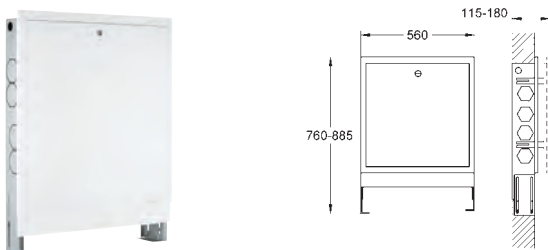

GROHE F-digital Deluxe

Coffret à encastrer pour unité de commande

A utiliser avec l'unité de base 26 374 000 ou 36 397 000

550 x 700 x 110 mm

Hauteur (100 mm) et profondeur (50 mm) ajustables

Avec façade amovible pour installation

Avec encadrement ajustable pour installation en niche murale

Recouvrement poudré et galvanisé (RAL 9010, blanc pur) plaque d'acier

Epaisseur de la plaque 1 mm

Avec 2 barres de montage et coude pour prise électrique et matériaux de montage