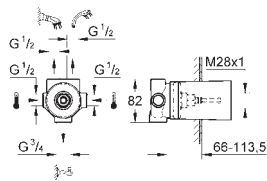

GROHE COUDES ET SUPPORTS

Article n°

Couleur

Prix (€)

29 033 000

260,00

Inverseur 5 voies (2 entrées, 3 sorties)

Corps encastré
Montage encastré
Disques d'étanchéité céramique
2 arrivées eau froide, eau chaude, eau mitigée 1/2"
2 sorties 1/2"
1 départ 3/4"
Profondeur réglable
66 - 113 mm
Corps Laiton

49 028 000

53,00