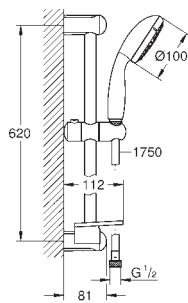

27 600 001 Economie d'eau Chromé 70,00

Tempesta 100
Ensemble de douche 3 jets avec barre
Composé de :
Douchette (28 419 002)
Barre de douche 600 mm (27 523 000)
Flexible Relaxaflex 1750 mm (28 154 001)
GROHE EasyReach porte savon (27 596 000)
GROHE EcoJoy débit limité inférieur à 9.5 l/min
GROHE DreamSpray jet parfaitement uniforme
GROHE StarLight Chrome éclatant et durable
Procédé anti-calcaire **SpeedClean**
Inner WaterGuide, longévité maximale
ShockProof anneau en silicone

27 927 001 E0C1A3U3 Chromé 70,00
Version sans débit réglé