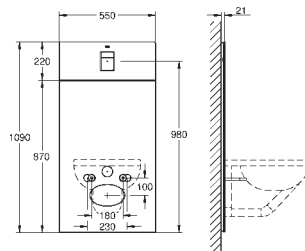

Module d'habillage en verre

pour Rapid SL

avec chasse GD 2

Pour connexion retrofit du wc lavant Sensia Arena

Pour les murs carrelés / plâtrés

Deux pièces en verre de sécurité trempé (8mm)

Partie supérieure amovible pour la maintenance

Plaque de commande Skate Cosmopolitan affleurante incluse, chrome

Plaque de montage HPL avec trou pré-découpé pour les connexions

Plaque de montage avec raccordement eau dissimulé pour wc lavants Sensia Arena

Avec des bords de qualité en finition argent

Set de protection contre le bruit

Inclus : accessoires pour le montage de la plaque de verre et WC en céramique