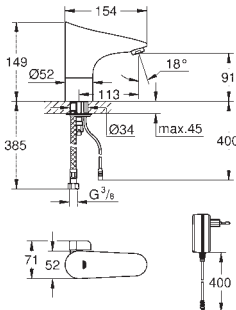

36 016 001 Economie d'eau Chromé 557,00

Version : monofluide

36 407 001 171,00

Télécommande

Pour tous les produits infra-rouge GROHE et GROHE Blue Home

Contrôle et surveillance

Données de consommation et d'utilisation

Cycles de désinfection thermiques (robinets infrarouges)

Cycles de chasse d'eau automatique (robinets infrarouges)

Cycles de mode de nettoyage (GROHE Blue Home)

Capacité du filtre et de la bouteille de CO₂ (GROHE Blue Home)

Configuration

Mode nettoyage on/off

Désinfection thermique (robinets infrarouges)

Plage de détection (robinets infrarouges)

Arrêt retardé (robinets infrarouges)

Chasse d'eau automatique (robinets infrarouges)

Capacité du filtre (GROHE Blue Home)

Service

Envoi et sauvegarde des profils utilisateur

Réinitialisation d'usine ou paramétrages utilisateur

Détails de service

Mode démo

Codes erreur (GROHE Blue Home)

3 x 1,5 V AAA DC alimentation batterie

Une éco-participation EEE est comprise dans ce prix