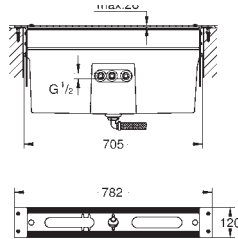

23 846 003
23 846 DC3
23 846 AL3

Chromé 1 548,00
Supersteel 2 167,00
Hard Graphite brossé 2 476,00

GROHE Plus

Mitigeur monocommande Bain/Douche hors sol

A associer impérativement avec :

45 984 001

Livré sans corps encastré

GROHE SilkMove Cartouche en céramique 35 mm avec limiteur de température

GROHE StarLight Chrome éclatant et durable

Inverseur automatique pour 2 sorties

Bec avec mousseur laminaire

Longueur 282 mm

Clapet anti-retour intégré

Avec support de douchette

Douchette Euphoria Cube 6,6 l/min

Flexible Silverflex 1250 mm (28 362)

Protégé contre les retours d'eau