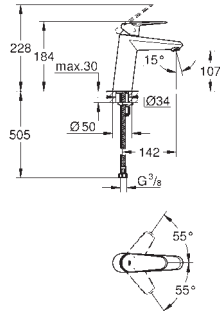

23 449 002 Economie d'eau Chromé 184,00

Eurodisc Cosmopolitan
Mitigeur monocommande Lavabo
Taille M

Monotrou sur plage
Levier de commande métallique
GROHE SilkMove Cartouche en céramique 35 mm
GROHE StarLight Chrome éclatant et durable
GROHE EcoJoy mousseur 5 l/min
GROHE FastFixation installation rapide
Corps lisse
Flexibles de raccordement souples