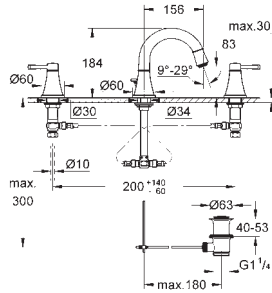

GROHE GRANDERA

Article n° Couleur Prix (€)

20 417 000 Economie d'eau Chromé 495,00
20 417 010 Economie d'eau Chromé/doré 643,00

Grandera
Mélangeur 3 trous 1/2" LavaboTaille S
Robinets eau chaude/eau froide, avec têtes céramique 1/2" - 90°
GROHE StarLight Chrome éclatant et durable
GROHE EcoJoy économie d'eau
GROHE AquaGuide mousseur ajustable 5 l/min
Tirette et garniture de vidage 1-1/4"
Flexibles de raccordement du bec aux robinets latéraux