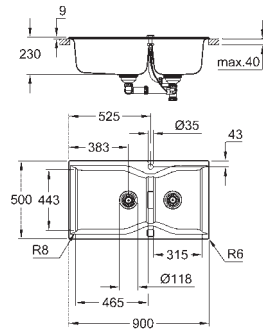

GROHE EVIERS COMPOSITE

Article n°

Couleur

Prix (€)

31 658 AT0
31 658 AP0

Gris granite
Noir Granite

374,00
374,00

K700

Evier composite

Modèle: K700 100-C 90/50 2.0 rev

Type d'installation : à encastrer

Matière : quartz composite

GROHE Whisper

Taille min du meuble : 1000 mm

Dimensions: 900 x 500 mm

1 bac : 465 x 443 x 230 mm

1 bac : 315 x 443 x 230 mm

GROHE FastFixation installation rapide

Installation : égouttoir à gauche ou à droite

Découpe : 880 x 480 mm

Vidage : automatique

Inclus : vidage automatique, siphon, bonde, kit de montage

En option : Vidage automatique (40 986 SD0)