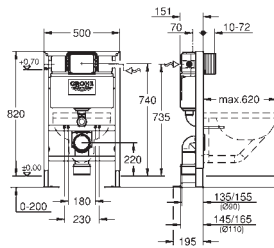

Pour une installation murale, munissez-vous des supports muraux 3855800M (vendus séparément)

Pour l'installation d'une petite plaque de commande, commandez la trappe de visite 40 950 000 (vendue séparément)