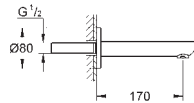

13 261 000 Chromé 87,00

Eurosmart Cosmopolitan

Bec Bain déverseur

Montage mural apparent

GROHE StarLight Chrome éclatant et durable

Filetage extérieur 1/2"

Saillie 170 mm