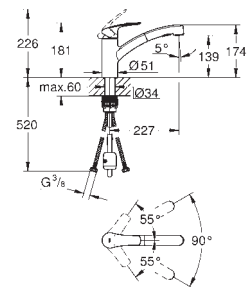

30 305 DC1 Supersteel 202,00

Eurosmart
Mitigeur monocommande Evier
Bec bas
Monotrou sur plage
GROHE StarLight éclatant et durable
GROHE SilkMove Cartouche en céramique 35 mm
Limiteur de débit
Avec limiteur de température intégré
Douchette extractible - inverseur double sens entre les jets
Inverseur: jet laminaire / jet de pluie Speedclean
Retour automatique au jet laminaire
Limiteur de débit ajustable
Bec moulé pivotant
Zone de rotation 90°
GROHE Zero conduit d'eau isolé sans plomb ni nickel
Flexibles de raccordement souples 3/8"
GROHE FastFixation Plus installation ultra rapide
Protégé contre les retours d'eau