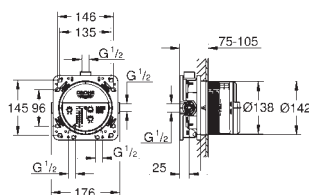

# GROHE FAÇADES MÉCANIQUES

Article n°

Couleur

Prix (€)

ENCASTRÉS

35 604 000

78,50

**GROHE Rapido SmartBox**  
**Corps encastré universel 1/2**