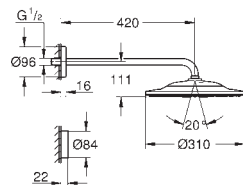

26 643 000 Economie d'eau Chromé 573,00

Rainshower SmartConnect 310 Cube

Douche de tête 2 jets

GROHE PureRain, ActiveRain

Jet par défaut programmable

Surface de jet chromée

Rotule réglable sur 10° dans chaque direction

Raccords filetés 1/2"

Avec télécommande pour changer et combiner les jets

A visser ou coller au mur

alimentation par pile

Piles 3 x AAA et 1 x CR 2032 incluses

Indicateur LED pour connexion et changement de piles

Télécommande résistante à l'eau - IP57

GROHE EcoJoy débit limité inférieur à 9.5 l/min

GROHE DreamSpray jet parfaitement uniforme

GROHE StarLight Chrome éclatant et durable

Procédé anti-calcaire **SpeedClean**

Inner WaterGuide, longévité maximale

Une éco-participation EEE est comprise dans ce prix