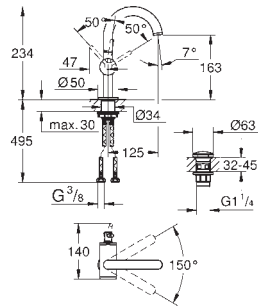

GROHE ATRIO

Article n°

Couleur

Prix (€)

32 043 003	Economie d'eau	Chromé	345,00
32 043 DC3	Economie d'eau	Supersteel	483,00
32 043 GL3	Economie d'eau	Cool sunrise	517,00
32 043 DA3	Economie d'eau	Warm Sunset	517,00
32 043 AL3	Economie d'eau	Hard Graphite brossé	552,00

Atrio
Mitigeur monocommande Lavabo
Taille M
Monotrou sur plage
GROHE SilkMove Cartouche en céramique 28 mm
avec limiteur de température
GROHE StarLight Chrome éclatant et durable
GROHE EcoJoy 5 l/min mousseur laminaire
Bec C avec mousseur
bec avec butée
Bonde de vidage clic clac 1 1/4"
Flexibles de raccordement souples