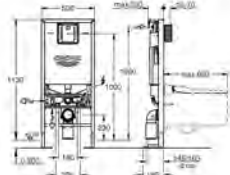

Livré avec tiges et écrous pour fixation de la cuvette WC

Fixation céramique

Ecartement des fixations 180/230 mm

Ensemble d'évacuation multi-position

Pipe coudée PVC Ø 100 mm

Pièce de raccordement Ø 80

Garniture d'évacuation et d'alimentation