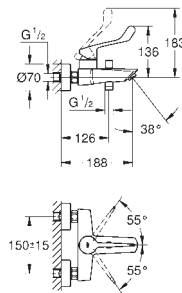

25 243 003

Chromé

118,00

Eurosmart Mitigeur monocommande Bain / Douche

Montage mural apparent
Levier de commande long métallique
GROHE SilkMove Cartouche en céramique 35 mm
Limiteur de débit ajustable
avec limiteur de température
Inverseur automatique pour 2 sorties
Mousseur
Clapet anti-retour intégré
Raccords en S
Rosaces métalliques
Protégé contre les retours d'eau
Version GROHE Professional

34 665 000

Chromé

441,00

Grohtherm Special Mitigeur thermostatique Bain / Douche 1/2

Montage mural apparent
Poignées ergonomiques en métal
Aquadimmer à fonctions multiples
Régulateur de débit
Robinet d'arrêt intégré
Inverseur bain/douche
GROHE TurboStat Régulation de la température quasi-instantanée et sécurité anti-brûlures en cas de coupure d'eau froide
Poignée de température graduée avec stop réglable de 35° à 43° C
Désinfection thermique facile avec clé optionnelle 47 994 000
Clapet anti-retour intégré dans le départ douche 1/2"
Mousseur laminaire
Filtres intégrés
Avec raccords S et rosaces
GROHE FastFixation pour un remplacement rapide des clapets anti-retour dans les raccords muraux
100% GROHE CoolTouch consiste en un logement sûr + raccords en S avec rosaces CoolTouch
GROHE StarLight Chrome éclatant et durable
GROHE SafetyPlus