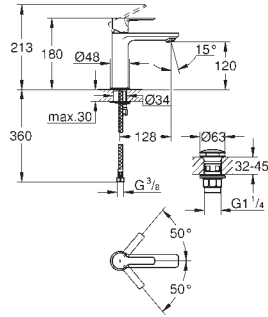

GROHE LINEARE

Article n° Couleur Prix (€)

23 106 001	Economie d'eau	Chromé	218,00
23 106 DC1	Economie d'eau	Supersteel	305,00
23 106 AL1	Economie d'eau	Hard Graphite brossé	348,00

Lineare
Mitigeur monocommande Lavabo
Taille S
Monotrou sur plage
Levier de commande métallique
GROHE SilkMove Cartouche en céramique 28 mm avec limiteur de température
GROHE StarLight Chrome éclatant et durable
GROHE EcoJoy SpeedClean mousseur 5 l/min
GROHE FastFixation Plus installation ultra rapide
Corps lisse avec bonde de vidage clic clac 1 1/4"
Flexibles de raccordement souples