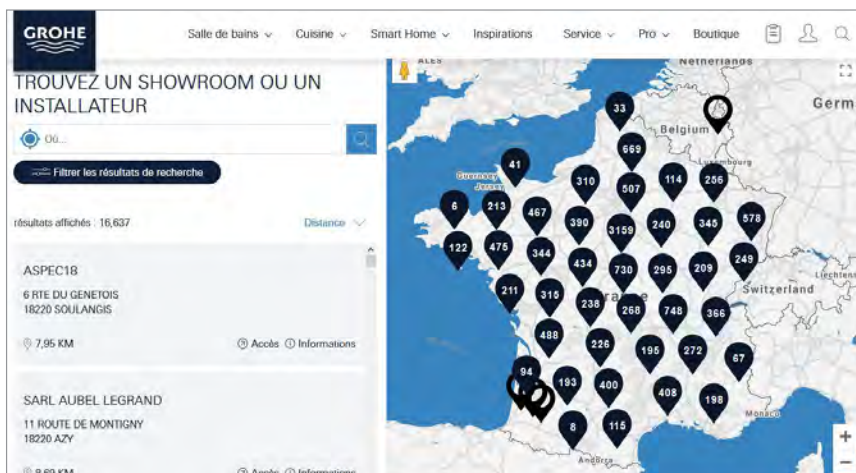

Laissez-vous guider par notre serveur téléphonique pour obtenir via automate :

- Le prix public indicatif HT d'une pièce ou d'un produit commercialisé durant l'année en cours
- Une fiche technique vue éclatée
- Une mise en relation avec le partenaire SAV local le plus proche de chez vous

Vous pourrez aussi :

- Obtenir une assistance téléphonique (Hors référence pièce détachée)
- Accéder à une aide technique à la prescription
- Connaître et faire appliquer nos conditions de garantie

LE SERVICE APRÈS-VENTE

Présentes sur toute la France, nos stations service après-vente partenaires assurent, à la demande d'un distributeur, d'un installateur ou d'un particulier, les interventions sur les produits GROHE :

- Garantie pièces et main d'œuvre : à la charge de GROHE ;
- Hors garantie et/ou entretien : pièces, main d'œuvre et déplacement à la charge de l'utilisateur.

Afin de vous offrir un service de qualité, elles se sont engagées à respecter la charte qualité GROHE. C'est pour vous l'assurance d'une prestation de haut niveau réalisée dans le respect des règles de l'art.

Vous pourrez aussi trouver les coordonnées de nos partenaires directement sur notre site Internet, en cliquant sur « Service » puis « Partenaires GROHE », puis via « Filtrer les résultats de recherche », sélectionner « Stations SAV » et saisir votre N° de département ».

Retrouvez tous les plans d'accès de nos stations sur : www.grohe.fr