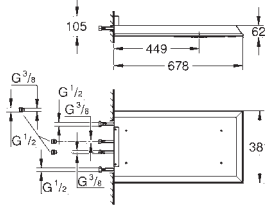

GROHE DOUCHES DE TÊTE

Article n°

Couleur

Prix (€)

27 938 001

Chromé

3 056,00

Rainshower F-Series 15"
Douche de tête 3 jets

Pluie, Bokoma Spray, jet cascade et combinaison des 3 jets
381 mm (largeur) x 60 mm (hauteur) x 677 mm (profondeur)
Métal

GROHE DreamSpray jet parfaitement uniforme

GROHE StarLight Chrome éclatant et durable

GROHE XL Waterfall, jet cascade extra large

Débit d'un seul jet à 3 bars:

1 x jet pluie 300 mm: environ 20l/min

2 x Jet cascade: 1 x Jet cascade 20l/min, 2 x Jet cascade 32l/min

4 x Bokoma Spray avec angle d'ajustement 20°: 20l/min

Nécessite un corps encastré (26 042 000) - à commander séparément

La douche de tête doit être contrôlée par 4 sorties

26 042 000

210,00