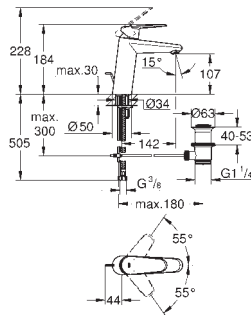

**23 382 20E** E00Ch3A3U3 Economie d'eau Chromé 161,00  
**Version - Corps lisse**

**23 448 002** Economie d'eau Chromé 190,00

**Eurodisc Cosmopolitan**  
**Mitigeur monocommande Lavabo**  
**Taille M**