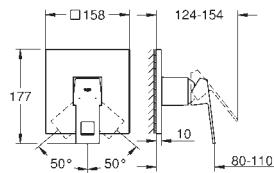

GROHE EUROCUBE JOY

Article n° Couleur Prix (€)

24 061 000 Chromé 174,00

Eurocube
Mitigeur monocommande 1 sortie
A associer impérativement avec :
GROHE Rapido corps encastré SmartBox 35 604 000
GROHE SilkMove Cartouche en céramique 46 mm
GROHE FastFixation Rosace murale avec fixation cachée
Rosace en métal, ajustable rétroactivement de 6°
Levier de commande métallique
Débit: sortie B ou C = 30 l/min
Livré sans corps encastré

35 604 000 78,50
GROHE Rapido SmartBox Corps encastré universel
Version GROHE Professional