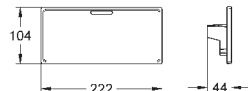

Grotherm Cube

Tablette GROHE EasyReach

Pour Grotherm Cube

Amovible pour nettoyage facile

Finition Da Vinci satin blanc

Adapté au Grotherm Cube

- thermostatique douche avec entraxe 150 mm

- thermostatique 2 sorties avec entraxe 150 mm

47 175 000

146,00