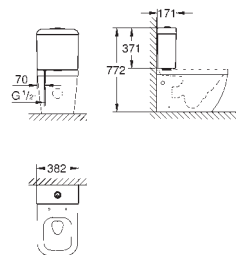

39 332 000

Blanc alpin

201,00

Euro Ceramic

Réservoir de chasse apparent

Alimentation par le dessous

Alimentation et évacuation cachés

Inclus set double chasse

Set de fixation inclus

Porcelaine vitrifiée

Conditionnement unitaire