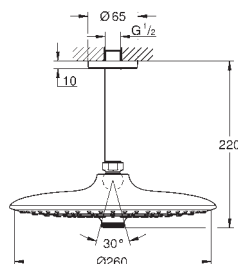

26 461 000

Economie d'eau

Chromé

168,00

Euphoria 260

Ensemble douche de tête et bras plafonnier 142 mm, 3 jets

Composé de :

Douche de tête Euphoria 260 (26 457 000)

3 jets :

Rain, SmartRain, Jet

Bras de douche plafonnier Rainshower 142 mm (28 724 000)

GROHE EcoJoy débit limité inférieur à 9.5 l/min

GROHE DreamSpray jet parfaitement uniforme

GROHE StarLight Chrome éclatant et durable

Procédé anti-calcaire **SpeedClean**

Inner WaterGuide, longévité maximale