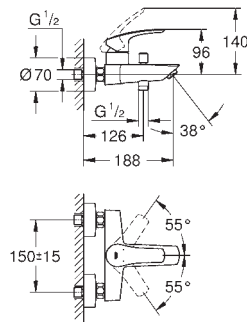

32 158 003 E3/1C2AU3 Butée 1/2 débit Chromé 105,00

Eurosmart

Mitigeur monocommande Bain / Douche

Montage mural apparent

Levier de commande métallique

GROHE SilkMove Cartouche en céramique 35mm avec butée éco 1/2 débit

Limiteur de débit ajustable

avec limiteur de température

GROHE StarLight Chrome éclatant et durable

Inverseur automatique pour 2 sorties

Mousseur

Clapet anti-retour intégré

Raccords en S

Rosaces métalliques

Protégé contre les retours d'eau

Version **GROHE Professional**

nouveau