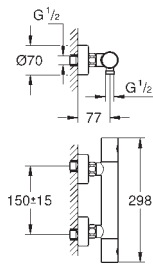

GROHE GROHTHERM 800 COSMOPOLITAN

Article n°

Couleur

Prix (€)

34 771 000

E1C3A2U3

Chromé

202,00

Grotherm 800 Cosmopolitan Mitigeur thermostatique Douche

Montage mural apparent

GROHE StarLight Chrome éclatant et durable

GROHE MetalGrip poignées ergonomiques en métal

GROHE SafeStop butée à 38°C

GROHE SafeStop Plus butée à 38°C + limiteur de température intégré à 50°C max

GROHE TurboStat cartouche C3 - Régulation de la température quasi-instantanée et sécurité anti-brûlures en cas de coupure d'eau froide

Robinet d'arrêt intégré

Poignée de débit avec touche éco et butée éco réglable séparément

Tête céramique 1/2", 180°

Départ de douche 1/2" par le dessous

Clapets anti-retour intégrés

Filtres intégrés

Protégé contre les retours d'eau

Raccords en S

Rosace en métal

GROHE EcoJoy économie d'eau

34 767 000

Chromé

192,00