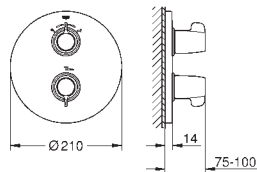

GROHE GROHTHERM SPECIAL

Article n°

Couleur

Prix (€)

34 666 000

Chromé

391,00

**Grotherm Special
Mitigeur thermostatique lavabo**

Montage mural apparent
Poignées ergonomiques en métal

Tête à disques céramique Carbodur 1/2"; 1/4 de tour

GROHE TurboStat Régulation de la température quasi-instantanée et sécurité anti-brûlures en cas de coupure d'eau froide

Poignée de température graduée avec stop réglable de 35° à 43° C

Désinfection thermique facile avec clé optionnelle 47 994 000

Robinet d'arrêt intégré

Sortie basse pour les becs 13 378 ou 13 380

Butée de température métallique

Filtres intégrés

Avec raccords S et rosaces

GROHE FastFixation pour un remplacement rapide des clapets anti-retour dans les raccords muraux

100% GROHE CoolTouch consiste en un logement sûr + raccords en S avec rosaces CoolTouch

GROHE StarLight Chrome éclatant et durable

GROHE SafetyPlus

13 378 000

Chromé

106,00

Bec coulé orientable

Longueur 115 mm

Orientable (180 ou 90°) et blocable

Jet laminaire 9 l/min

GROHE StarLight éclatant et durable

13 380 000

Chromé

116,00

Version - Longueur 175 mm

29 094 000

Chromé

269,00

Grotherm Special

Mitigeur thermostatique 1 sortie douche

A associer impérativement avec :

35 500 GROHE Rapido T corps encastré universel

Livré sans le corps encastré

Étanchéité rosace et corps

Connexions cachées

Poignées ergonomiques en métal

Poignée de température graduée avec stop réglable de 35° à 43° C

Robinet d'arrêt intégré

Butée de température métallique

Désinfection thermique facile avec clé optionnelle 47 994 000

GROHE StarLight Chrome éclatant et durable

GROHE SafetyPlus

29 095 000

Chromé

275,00

Grotherm Special

Façade pour mitigeur thermostatique avec Aquadimmer

A associer impérativement avec :

35 500 GROHE Rapido T corps encastré universel