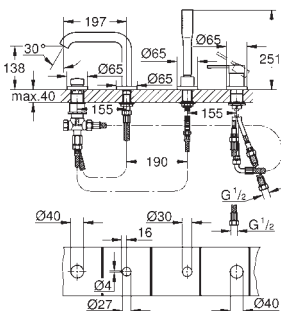

Article n° Couleur Prix (€)

PROFESSIONAL GROHE	24 169 001	Chromé	200,00
	24 169 DC1	Supersteel	280,00
	24 169 GL1	Cool sunrise	300,00
	24 169 GN1	Cool Sunrise brossé	320,00
	24 169 DA1	Warm Sunset	300,00
	24 169 DL1	Warm Sunset brossé	320,00
	24 169 A01	Hard Graphite	300,00
	24 169 AL1	Hard Graphite brossé	320,00

Essence

Mitigeur monocommande 3 sorties avec inverseur

A associer impérativement avec :

GROHE Rapido SmartBox (35 604)

GROHE SilkMove Cartouche en céramique 46 mm

GROHE StarLight Chrome éclatant et durable

GROHE FastFixation Rosace murale avec fixation cachée

Rosace en métal, ajustable rétroactivement de 6°

Levier de commande métallique

Inverseur 3 sorties

Debit :

sortie A = 27 l/min

sortie B = 27 l/min

sortie C = 27 l/min

Livré sans corps encastré

Version GROHE Professional

PROFESSIONAL GROHE	35 604 000		78,50
	GROHE Rapido SmartBox Corps encastré universel		
	Version GROHE Professional		

	34 705 000	Chromé	1 391,00

Grotherm SmartControl

Set de douche Rainshower SmartActive 310

Composé de :

Thermostatique encastré avec 3 sorties

Set Grotherm SmartControl pour installation finale

(29 121 000)

GROHE Rapido corps encastré SmartBox 35 604 000

Set douche de tête Rainshower 310 (26 475 000) incluant douche de tête 2 jets ,

bras de douche horizontal 400 mm et corps encastré (26 483 000)

Douchette Euphoria Cosmopolitan Stick (27 367)

Support mural Rainshower (27 074 000)

Raccord mural Rainshower 1/2" (27 057 000)

Flexible de douche Silverflex 1500 mm (28 364)

PROFESSIONAL GROHE	25 251 001	Chromé	726,00
	25 251 DC1	Supersteel	1 016,00
	25 251 GL1	Cool sunrise	1 089,00
	25 251 GN1	Cool Sunrise brossé	1 161,00
	25 251 DA1	Warm Sunset	1 089,00
	25 251 DL1	Warm Sunset brossé	1 161,00
	25 251 A01	Hard Graphite	1 089,00
	25 251 AL1	Hard Graphite brossé	1 161,00

Essence