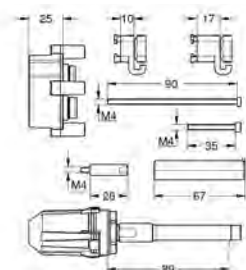

### Extension universelle pour mitigeurs mécaniques - 25 mm

Pour mitigeurs encastrés en combinaison avec **GROHE Rapido SmartBox**