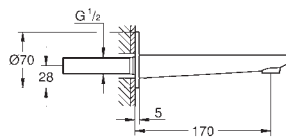

13 383 001

13 383 DC1

13 383 AL1

Chromé

231,00

Supersteel

324,00

Hard Graphite

brossé

370,00

Lineare

Bec Bain déverseur

Montage mural apparent

GROHE StarLight Chrome éclatant et durable

Mousseur

Filetage extérieur 1/2"

Saillie 170 mm