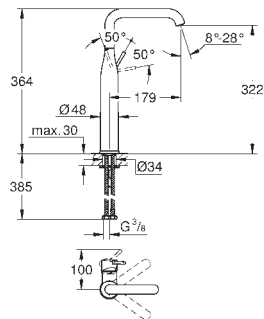

24 170 001	Economie d'eau	Chromé	272,00
24 170 DC1	Economie d'eau	Supersteel	381,00
24 170 GL1	Economie d'eau	Cool sunrise	409,00
24 170 GN1	Economie d'eau	Cool Sunrise brossé	436,00
24 170 DA1	Economie d'eau	Warm Sunset	409,00
24 170 DL1	Economie d'eau	Warm Sunset brossé	436,00
24 170 A01	Economie d'eau	Hard Graphite	409,00
24 170 AL1	Economie d'eau	Hard Graphite brossé	436,00

Essence Mitigeur monocommande Lavabo Taille XL

Monotrou sur plage
Lever de commande métallique
Version rehaussée
GROHE SilkMove Cartouche en céramique 28 mm avec limiteur de température
GROHE StarLight Chrome éclatant et durable
GROHE EcoJoy mousseur 5 l/min
GROHE AquaGuide mousseur ajustable
GROHE FastFixation Plus installation ultra rapide
Bec mobile avec butée et mousseur
Corps lisse
Flexibles de raccordement souples
Version GROHE Professional