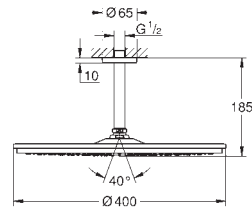

GROHE DOUCHES DE TÊTE

Article n° Couleur Prix (€)

26 256 000 Chromé 697,00

Rainshower Cosmopolitan 400
Ensemble douche de tête et bras plafonnier 142 mm, 1 jet
Composé de :
Douche de tête Rainshower Cosmopolitan 400 (28 778 000)
1 jet :
Pluie
Bras de douche plafonnier Rainshower 142 mm (28 724 000)
GROHE StarLight Chrome éclatant et durable
Procédé anti-calcaire **SpeedClean**