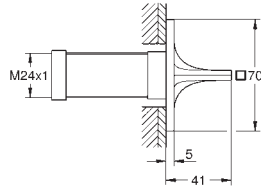

GROHE ROBINETS D'ARRÊT ET INVERSEURS

Article n°

Couleur

Prix (€)

ENCASTRÉS

nouveau

19 334 001

Chromé

125,00

Allure
Façade pour robinet d'arrêt encastré
pour robinet d'arrêt encastré 35 028 000/29 032 000
GROHE StarLight Chrome éclatant et durable
Profondeur réglable
20-80 mm
Rosace de finition étanche côté mur

nouveau