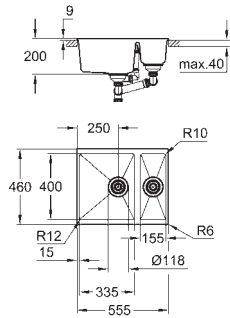

GROHE EVIERS COMPOSITE

Article n°

Couleur

Prix (€)

31 648 AT0
31 648 AP0

Gris granite
Noir Granite

346,00
346,00

K500

Evier composite

Modèle : K500 60-C 55.5/46 1.5 rev

Montage : à encastrer par dessus ou par dessous

Matière : quartz composite

GROHE Whisper

Taille min. du meuble: 600 mm

Dimensions: 555 x 460 mm

1 bac : 335 x 400 x 200 mm

Demi bac : 155 x 400 x 140 mm

GROHE FastFixation installation rapide

Installation : égouttoir à gauche ou à droite

Découpe: 525 x 400 mm

Vidage : panier Ø 3,5"/90 mm

Inclus : vidage, siphon, bonde, kit de montage

Montage avec silicone (par dessus)

En option : Vidage automatique (40 986 SD0)

Total des fixations fournies : 8

31 649 AT0
31 649 AP0

Gris granite
Noir Granite

421,00
421,00