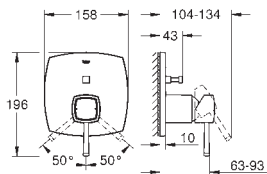

GROHE FAÇADES MÉCANIQUES

Article n° Couleur Prix (€)

24 068 000 Chromé 314,00
24 068 IGO Chromé/doré 377,00

Grandera
Mitigeur monocommande 2 sorties avec inverseur
A associer impérativement avec :
GROHE Rapido corps encastré SmartBox 35 604 000
GROHE SilkMove Cartouche en céramique 46 mm
GROHE StarLight Chrome éclatant et durable
GROHE FastFixation Rosace murale avec fixation cachée
Rosace en métal, ajustable rétroactivement de 6°
Lever de commande métallique
Inverseur 2 sorties
Débit: sortie B = 27 l/min, sortie C = 27 l/min
Livré sans corps encastré