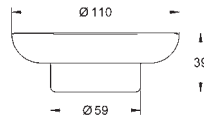

40 368 001

Verre
transparent 8,34

Essentials
Porte-savon
Verre
Convient aux supports suivants:
Essentials (40 369)
Essentials Cube (40 508)
Bau Cosmopolitan (40 585)
Essentials Authentic (40 652)