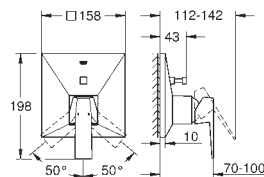

GROHE FAÇADES MÉCANIQUES

Article n°

Couleur

Prix (€)

24 072 000
24 072 DC0
24 072 AL0

Chromé
Supersteel
Hard Graphite
brossé

386,00
540,00
618,00

Allure Brilliant

Mitigeur monocommande 2 sorties avec inverseur

A associer impérativement avec :

GROHE Rapido corps encastré SmartBox 35 604 000

GROHE SilkMove Cartouche en céramique 46 mm

GROHE StarLight Chrome éclatant et durable

GROHE FastFixation Rosace murale avec fixation cachée

Rosace en métal, ajustable rétroactivement de 6°

Levier de commande métallique

Inverseur 2 sorties

Débit: sortie B = 27 l/min, sortie C = 27 l/min

Livré sans corps encastré