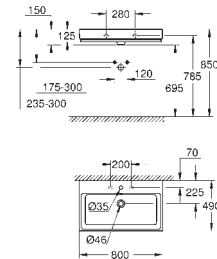

39 469 00H

Blanc alpin

488,00

**Cube Ceramic
Lavabo 80 cm**

Autoportant

1 trou de perçage, 2 trous pré-perçés

Avec trop-plein

800 x 490 mm

Porcelaine vitrifiée

PureGuard : traitements anti-calcaire et anti-bactérien

Conditionnement unitaire