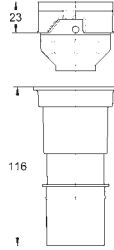

Adapteur 4,5L pour Réservoir GD2

Pour réduire le volume maximal de chasse à 4.5l