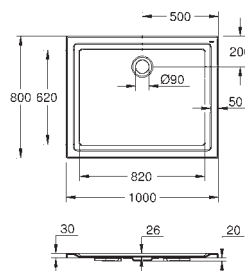

39 306 000

Blanc alpin

193,00

Receveur en acrylique 800 x 1000

Dimensions : 80x100cm

Épaisseur : 3cm

Matière: Acrylique

Diamètre de l'évacuation : 90mm

Recommandé en association avec le set d'évacuation vertical 49533000 ou le set d'évacuation horizontal 49534000 (vendus séparément)

Conditionnement par palette de 20 pièces