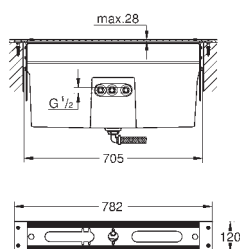

29 037 002 769,00

Châssis pour combiné Bain/Douche 4 et 5 trous sur plage

Châssis à associer à un combiné
Composé de :
Cadre de base
Boîte avec évacuation intégrée pour le ruissellement d'eau
Étanchéité sous carrelage du mur
Avec natte d'étanchéité
Caches des vis de fixation livrés chromés