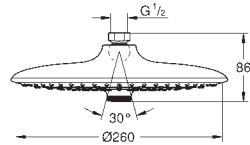

# GROHE EUPHORIA

Article n° Couleur Prix (€)

**26 457 000** E01C1A1U3 **Chromé** **128,00**

**Euphoria 260**  
**Douche de tête 3 jets**  
 Rain, SmartRain, Jet  
 Ø 260 mm  
 Rotule réglable à +/- 15°  
 Raccords filetés 1/2"  
**GROHE EcoJoy** débit limité inférieur à 9.5 l/min  
**GROHE DreamSpray** jet parfaitement uniforme  
**GROHE StarLight** Chrome éclatant et durable  
 Procédé anti-calcaire **SpeedClean**  
 Inner WaterGuide, longévité maximale