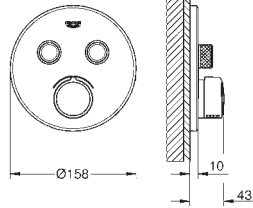

29 145 000 Chromé 454,00

SmartControl

Mitigeur encastré 2 sorties

A associer impérativement avec :

GROHE Rapido corps encastré SmartBox 35 604 000

Rosace murale en métal avec **GROHE FastFixation**, ajustable rétroactivement de 6°

GROHE StarLight Chrome éclatant et durable

Bouton poussoir **SmartControl** pour ON-OFF, tourner pour régler le débit

Pictogrammes échangeables

Cartouche pour mitiger et ajuster la température

Sorties multiples pouvant être utilisées simultanément

Livré sans corps encastré