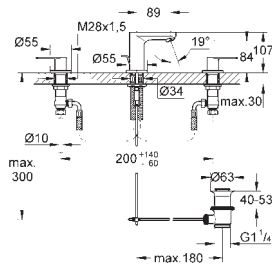

Eurosmart Cosmopolitan

Mélangeur 3 trous 1/2" LavaboTaille S

Levier de commande métallique

Tête à disques céramique Carbodur 1/2"; 1/4 de tour

GROHE StarLight Chrome éblouissant et durable

GROHE FastFixation installation rapide

Tirette et garniture de vidage 1-1/4"

Flexibles de raccordement du bec aux robinets latéraux

Ecrous 10,5 mm

19 381 000

Chromé

183,00