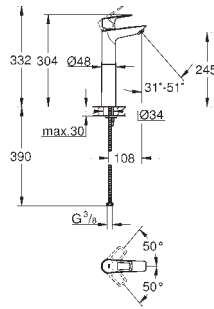

23 764 001

Economie d'eau

Chromé

115,00