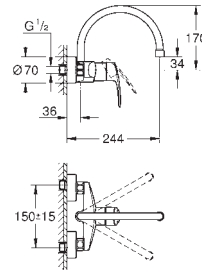

32 482 003

Chromé

130,00

Eurosmart

Mitigeur monocommande Evier

Montage mural apparent

GROHE StarLight Chrome éclatant et durable

GROHE SilkMove Cartouche en céramique 35 mm

Bec tube pivotant

Zone de rotation à 360°

Longueur du bec 244mm

Limiteur de température intégré

Raccord en C