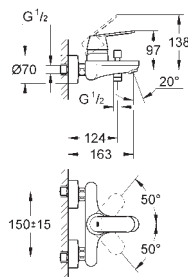

32 833 000

E3/1C2A2U3 Butée 1/2 débit

Chromé

118,00

Eurosmart Cosmopolitan Mitigeur monocommande Bain / Douche

Montage mural apparent
Levier de commande métallique
GROHE SilkMove Cartouche en céramique 46 mm avec butée éco 1/2 débit
GROHE StarLight Chrome éclatant et durable
Inverseur automatique pour 2 sorties
Clapet anti-retour intégré
Protégé contre les retours d'eau
Limiteur de température en option (08791)