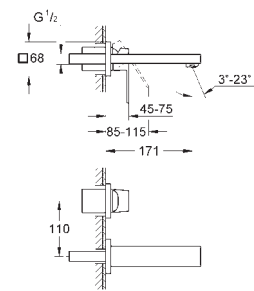

Eurocube
Mitigeur monocommande 2 trous lavabo
Taille S
Montage mural apparent
A associer impérativement avec :
23 200 - corps encastré pour ensemble mural 2 trous
Livré sans le corps encastré
Rosace en métal
Levier de commande métallique
GROHE StarLight Chrome éclatant et durable
GROHE AquaGuide mousseur ajustable
Entraxe 110 mm
Saillie 171 mm

23 447 000	Economie d'eau	Chromé	268,00
23 447 DC0	Economie d'eau	Supersteel	376,00
23 447 AL0	Economie d'eau	Hard Graphite brossé	429,00

Version - Saillie 231 mm

23 200 002	233,00