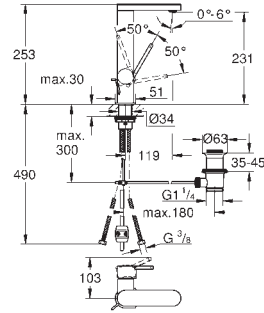

Article n°

Couleur

Prix (€)

23 843 003	Economie d'eau	Chromé	331,00
23 843 DC3	Economie d'eau	Supersteel	463,00
23 843 AL3	Economie d'eau	Hard Graphite brossé	529,00

GROHE Plus
Mitigeur monocommande Lavabo
Taille L

Monotrou sur plage
Levier de commande métallique
GROHE SilkMove Cartouche en céramique 28 mm avec limiteur de température
GROHE StarLight Chrome éclatant et durable
GROHE EcoJoy SpeedClean mousseur 5 l/min
GROHE AquaGuide mousseur ajustable
Système de montage rapide

Bec extractible
GROHE EasyDock assure une bonne remise en place de votre douchette ou mousseur extractible
Tirette et garniture de vidage 1-1/4"
Flexibles de raccordement souples

23 844 003	Economie d'eau	Chromé	331,00