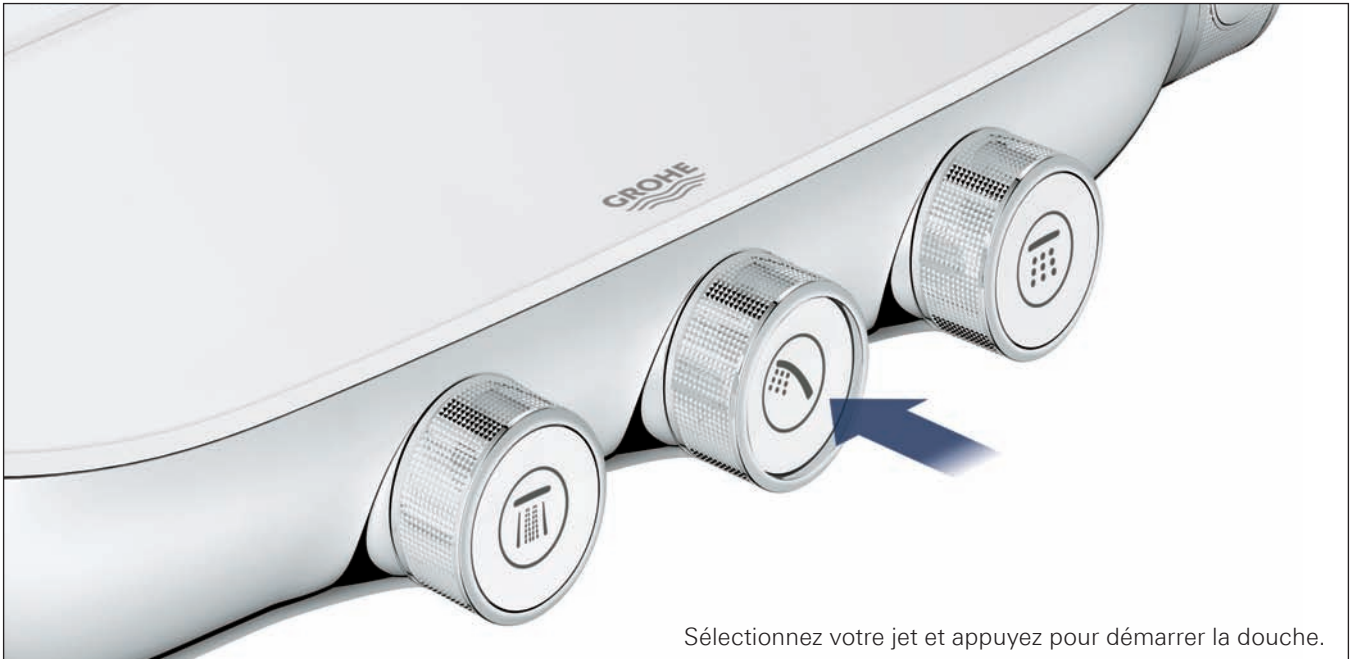

## MARCHE/ARRÊT ET DÉBIT

La technologie innovante de GROHE SmartControl vous permet de choisir votre type de jet préféré et d'ajuster le débit d'eau. Un fonctionnement simple pour toute la famille, même les enfants. C'est « Smart »\*.

## TEMPÉRATURE

La technologie GROHE TurboStat® est au cœur de ce système de douche. L'élément thermostatique d'une sensibilité inégalée garantit une eau à la température souhaitée en une fraction de seconde et la maintient pendant toute la durée de votre douche.

# CONTRÔLE À 100 % GROHE SMARTCONTROL

Mais GROHE SmartControl est encore plus intelligent que cela... Cette technologie innovante vous permet de sélectionner le jet et d'ajuster le débit en même temps. Tournez le bouton GROHE ProGrip pour obtenir le débit souhaité. Votre réglage est enregistré et sera automatiquement restauré après une courte pause ou même lors de votre prochaine douche. Une commande simple et intuitive, gérée directement par le mitigeur et facile d'utilisation pour toute la famille, même les enfants. C'est « Smart ».