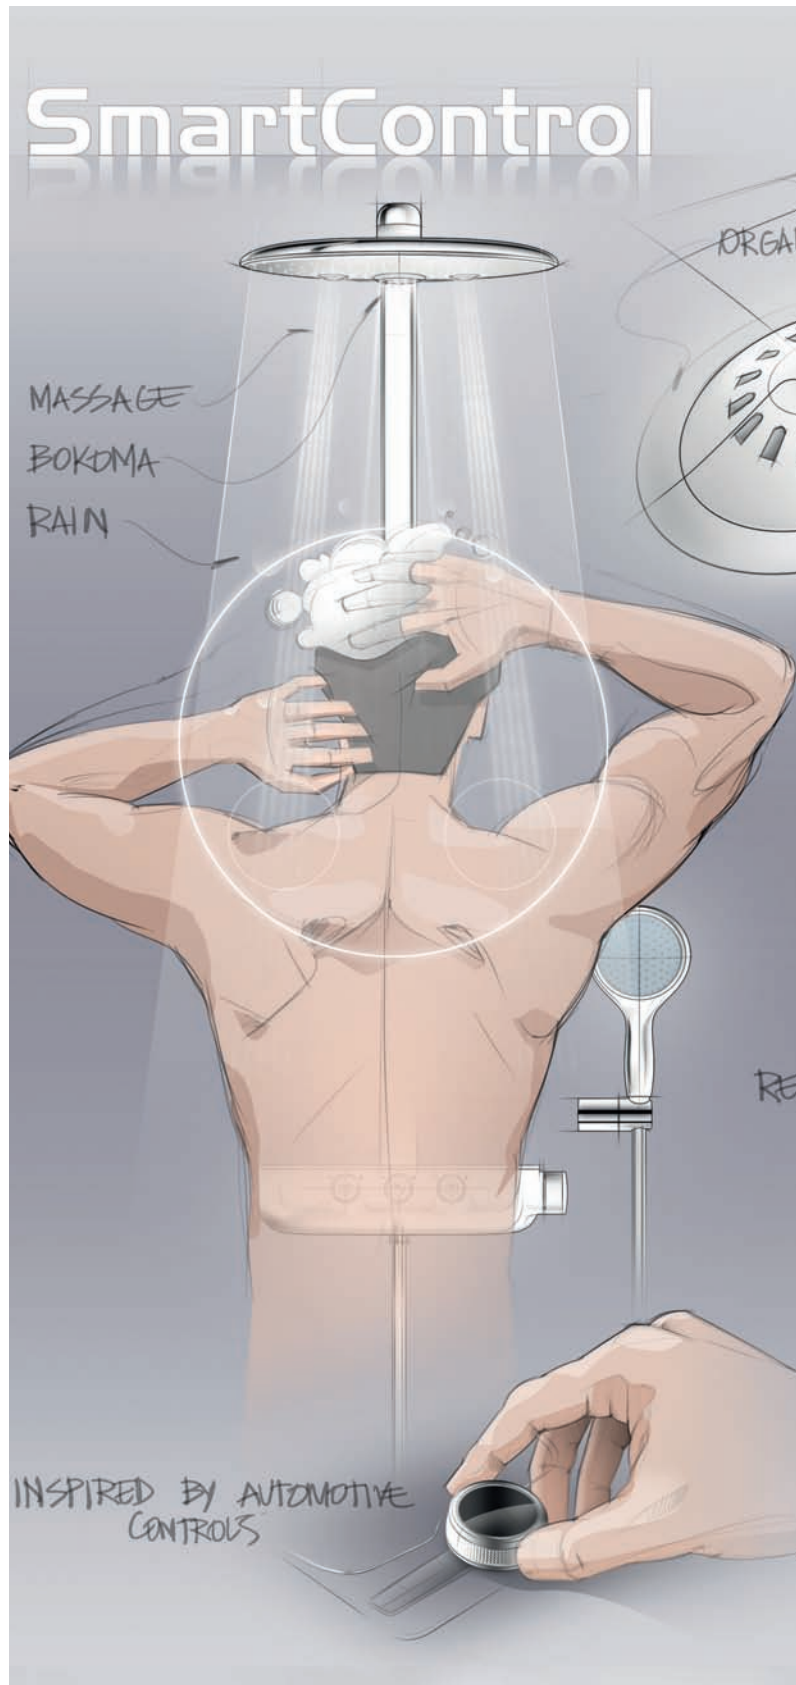

INSPIRÉ PAR LA NATURE, CONTRÔLÉ PAR L'INTUITION

Les émotions dirigent nos actes. Laissez-vous porter tout en gardant le contrôle. Des formes organiques qui caressent vos sens vous aident à atteindre ce but. Bénéficiez de l'association parfaite du design organique et des technologies innovantes pour vivre un moment de détente et faire une pause du quotidien.