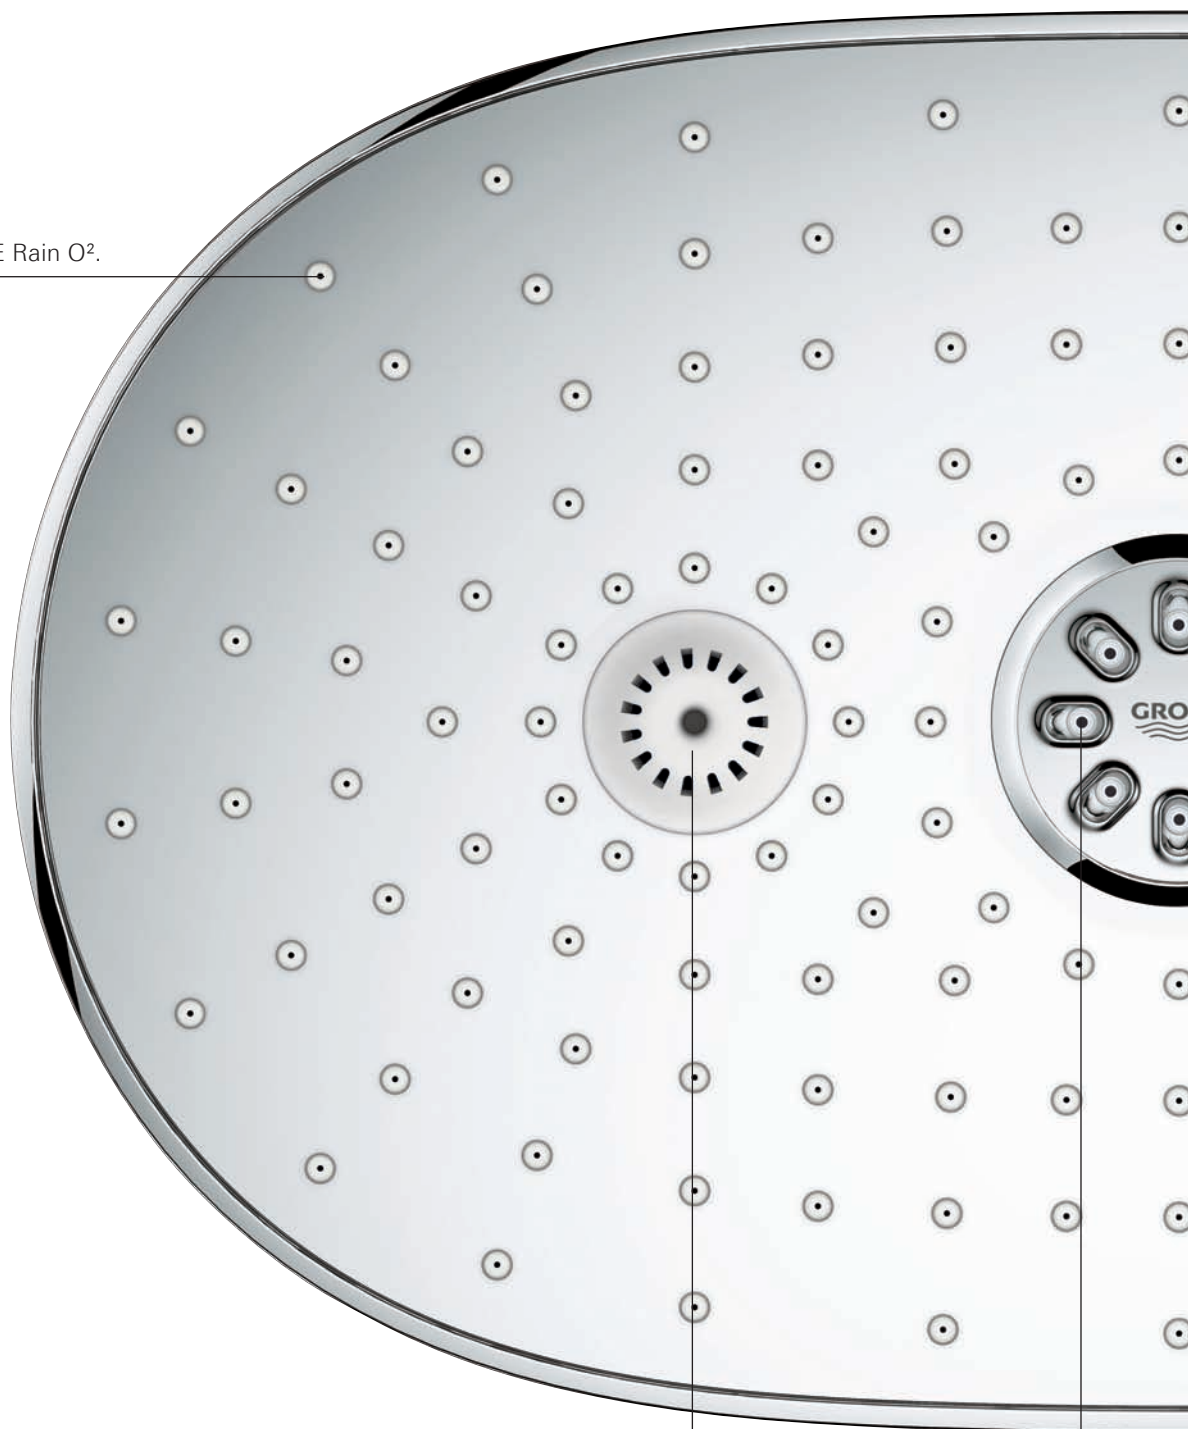

Mais GROHE SmartControl est encore plus intelligent que cela... Cette technologie innovante vous permet de sélectionner le jet et d'ajuster le débit en même temps. Tournez le bouton GROHE ProGrip pour obtenir le débit souhaité. Votre réglage est enregistré et sera automatiquement restauré après une courte pause ou même lors de votre prochaine douche. Une commande simple et intuitive, gérée directement par le mitigeur et facile d'utilisation pour toute la famille, même les enfants. C'est « Smart ».

Sélectionnez votre jet et appuyez pour démarrer la douche.

Tournez et réglez pour ajuster progressivement le débit de l'eau.

Appuyez de nouveau pour arrêter l'eau.  
Le débit sera pré-réglé pour votre prochaine douche.

# PLAISIR XXL DOUCHE DE TÊTE GROHE RAINSHOWER® 360

Jet pré-réglé  
GROHE PureRain/GROHE Rain O².

---

**NOUVEAU ! Jet GROHE Massage Trio**  
La combinaison du célèbre jet GROHE Bokoma  
et de deux jets GROHE Massage pour  
détendre les épaules et la tête

# SYSTÈME DE DOUCHE INNOVANT ET SURÉQUIPÉ

**Avec ses nombreuses fonctionnalités innovantes, le nouveau système de douche GROHE Rainshower® SmartControl a tout pour plaire !**

- Douche de tête XXL couvrant le corps complet
- GROHE SmartControl avec contrôle intuitif du débit
- GROHE CoolTouch® protège contre les brûlures
- GROHE TurboStat® garantit une eau toujours à la température souhaitée
- Tablette EasyReach XL pour poser le savon et le shampooing
- Douchette Power&Soul® 115 avec flexible SilverFlex 1 750 mm et support mural ajustable