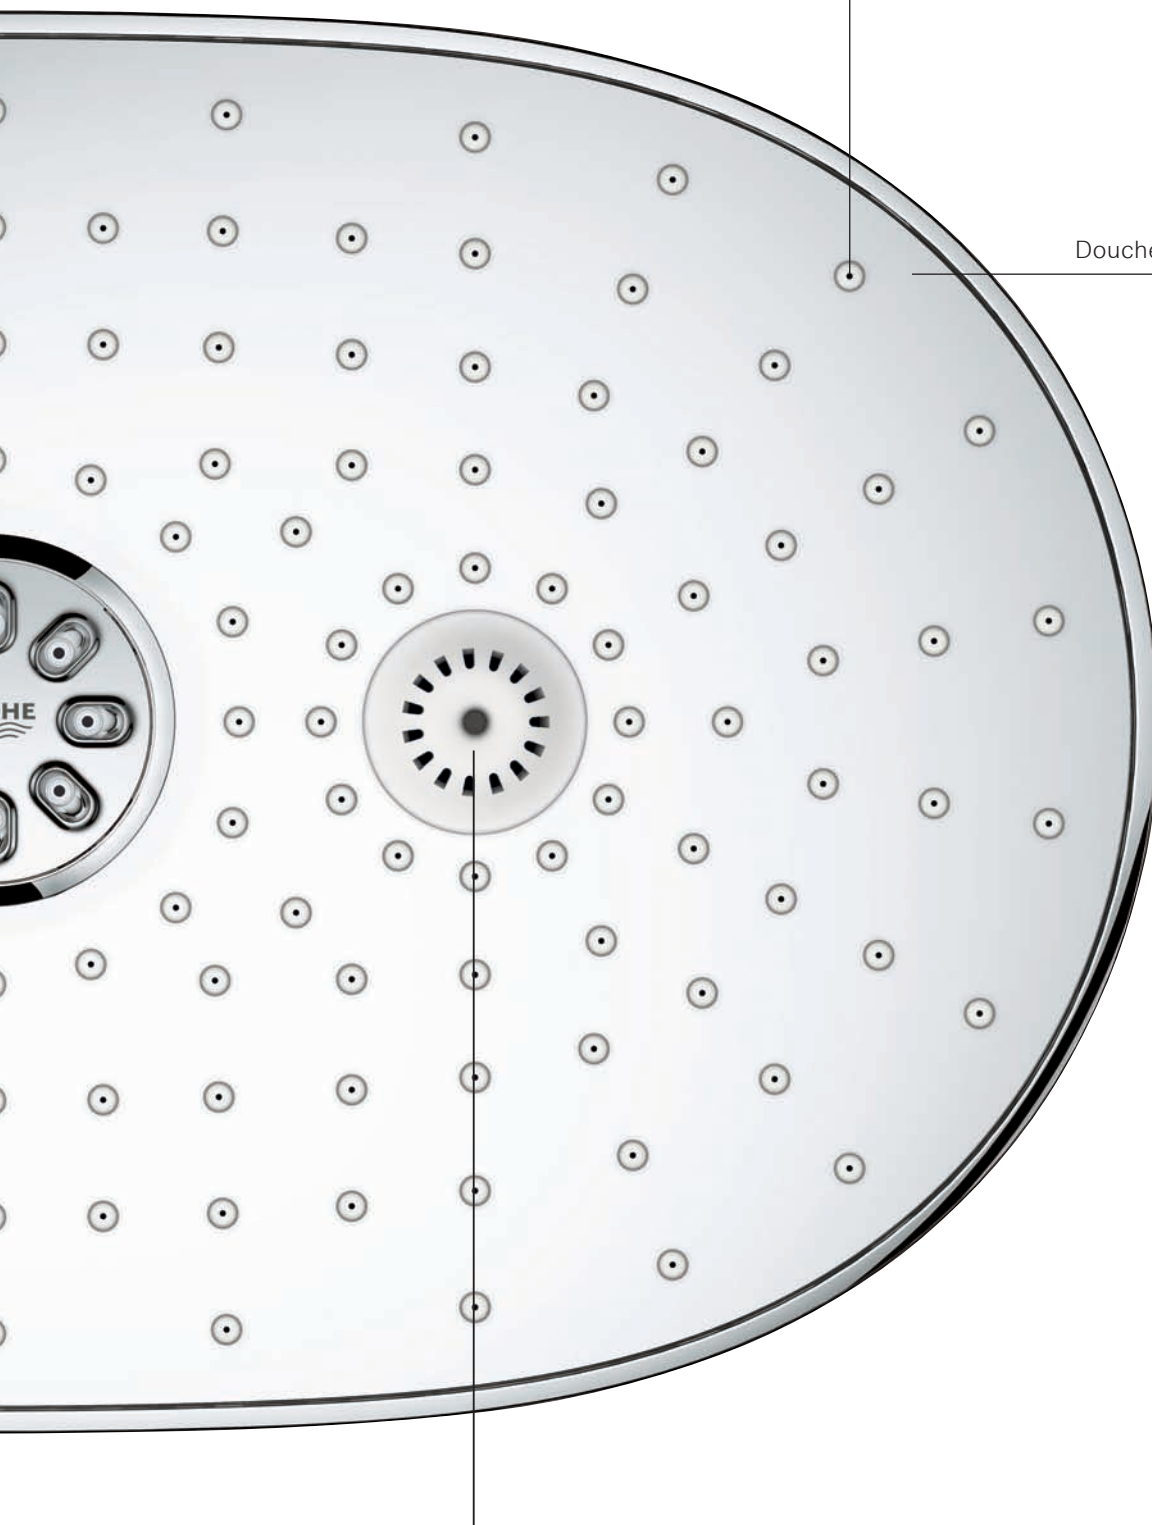

# PLAISIR XXL DOUCHE DE TÊTE GROHE RAINSHOWER® 360

Jet pré-réglé  
GROHE PureRain/GROHE Rain O².

---

**NOUVEAU ! Jet GROHE Massage Trio**  
La combinaison du célèbre jet GROHE Bokoma  
et de deux jets GROHE Massage pour  
détendre les épaules et la tête

NOUVEAU

Jets GROHE PureRain/GROHE Rain O<sup>2</sup>  
Buses SpeedClean optimisées  
pour un jet plus généreux

GROHE StarLight®  
Douche de tête en métal chromé

# SYSTÈME DE DOUCHE INNOVANT ET SURÉQUIPÉ

**Avec ses nombreuses fonctionnalités innovantes, le nouveau système de douche GROHE Rainshower® SmartControl a tout pour plaire !**

- Douche de tête XXL couvrant le corps complet
- GROHE SmartControl avec contrôle intuitif du débit
- GROHE CoolTouch® protège contre les brûlures
- GROHE TurboStat® garantit une eau toujours à la température souhaitée
- Tablette EasyReach XL pour poser le savon et le shampooing
- Douchette Power&Soul® 115 avec flexible SilverFlex 1 750 mm et support mural ajustable