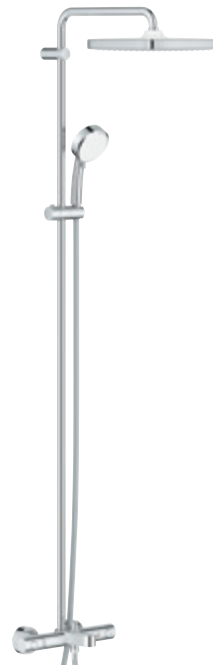

Douchette
TEMPESTA
COSMOPOLITAN 100
2 jets

GROHE MetalGrip
poignées métal
(Pour les références 26 671 000 et 26 690 000)

TEMPESTA SYSTEM 250 - RONDE

26 671 000

Colonne de douche avec mitigeur
thermostatique
Douche de tête 1 jet
Douchette à main Tempesta
Cosmopolitan 2 jets

NF E1/1C3A2U3

26 672 000

Colonne de douche avec mitigeur
thermostatique bain/douche
Douche de tête 1 jet
Douchette à main Tempesta
Cosmopolitan 2 jets

26 673 000

Colonne de douche avec mitigeur
monocommande
Douche de tête 1 jet
Douchette à main Tempesta
Cosmopolitan 2 jets

TEMPESTA SYSTEM 250 - CUBE

26 690 000

Colonne de douche avec mitigeur
thermostatique
Douche de tête 1 jet
Douchette à main Tempesta
Cosmopolitan 2 jets

NF E1/1C3A2U3

26 691 000

Colonne de douche avec mitigeur
thermostatique bain/douche
Douche de tête 1 jet
Douchette à main Tempesta
Cosmopolitan 2 jets

26 692 000

Colonne de douche avec mitigeur
monocommande
Douche de tête 1 jet
Douchette à main Tempesta
Cosmopolitan 2 jets

*Tempesta System 250 existe en colonne de douche avec inverseur manuel
Douche de tête ronde réf. 26675000 - Douche de tête cube réf. 26694000*