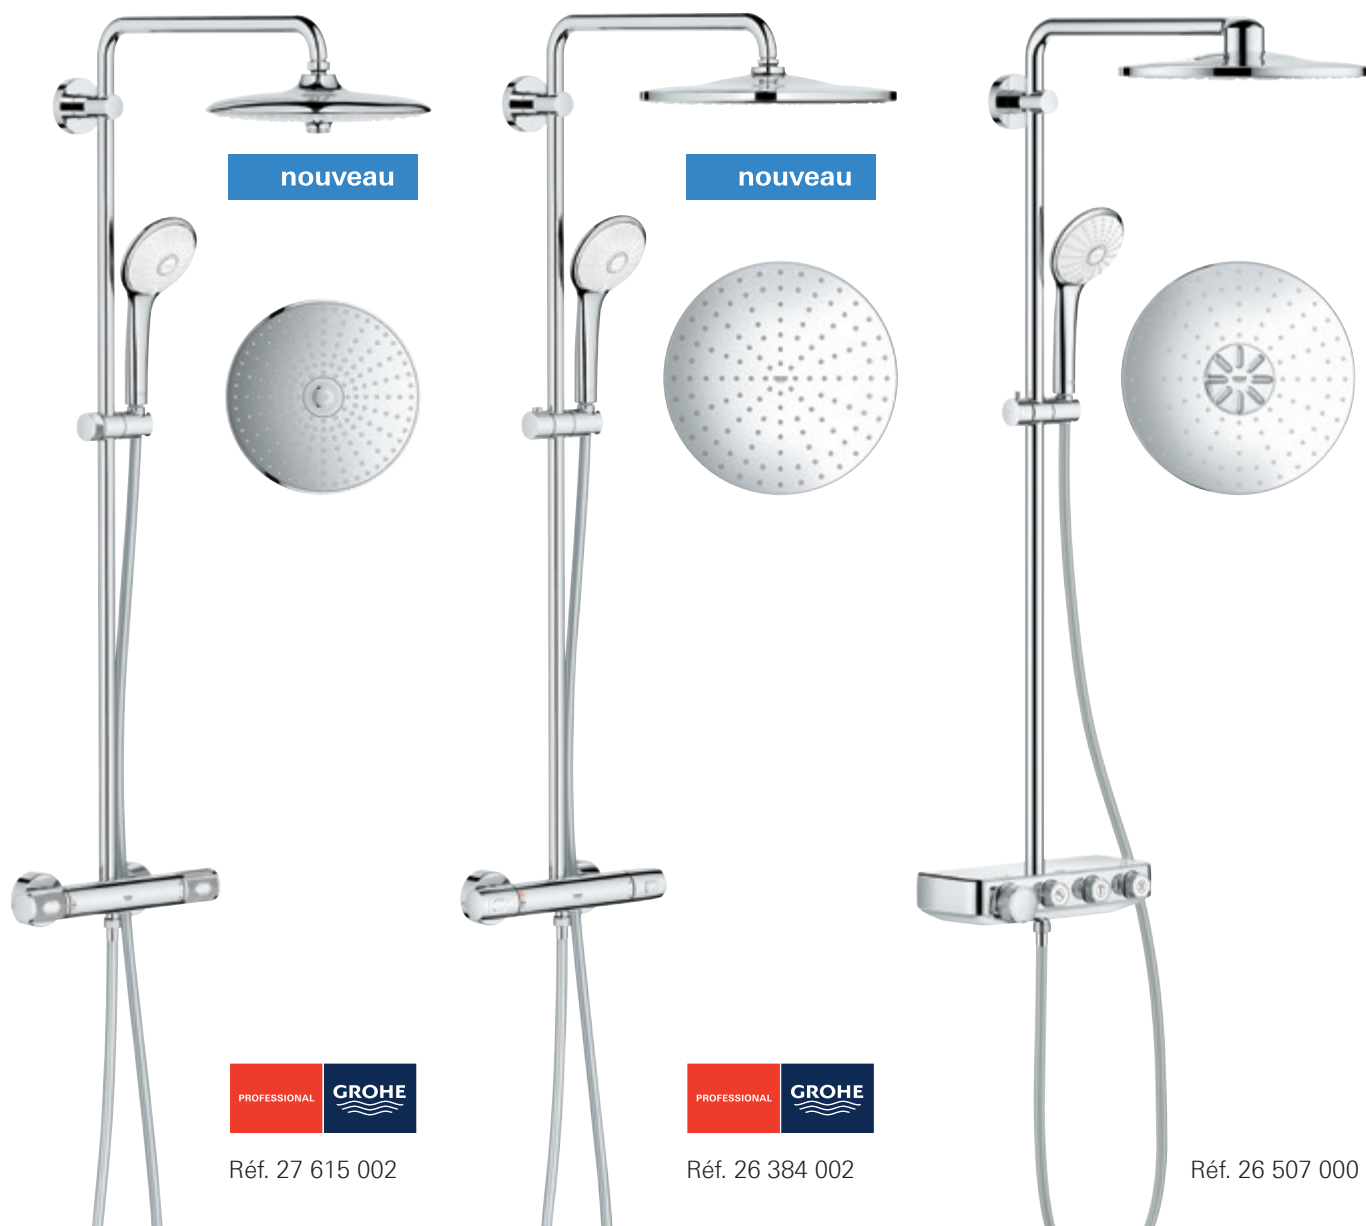

**TEMPESTA
SYSTEM 250**

DOUCHES THERMOSTATIQUES

EUPHORIA SYSTEM

Apportez un nouveau look et des caractéristiques de sécurité supérieures à n'importe quelle salle de bains grâce à la nouvelle gamme d'hydrothérapie GROHE Euphoria System. Grâce au système FastFixation avec support supérieur réglable, la douche peut être installée rapidement et sans problème, ce qui la rend idéale pour des rénovations faciles.

La sécurité de toute la famille a également été assurée grâce à la technologie GROHE CoolTouch, qui garantit que le corps du thermostatique ne sera jamais trop chaud au toucher, éliminant ainsi le risque de brûlures.

Économie d'eau grâce à son débit limité inférieur à 9,5 l/min

GROHE SafeStop Plus

Limiteur de température intégré 50°C max

GROHE SafeStop

butée à 38°C

GROHE TurboStat

Régulation de la température quasi-instantanée et sécurité anti-brûlures en cas de coupure d'eau froide

26 692 000

Colonne de douche avec mitigeur
monocommande
Douche de tête 1 jet
Douchette à main Tempesta
Cosmopolitan 2 jets

*Tempesta System 250 existe en colonne de douche avec inverseur manuel
Douche de tête ronde réf. 26675000 - Douche de tête cube réf. 26694000*