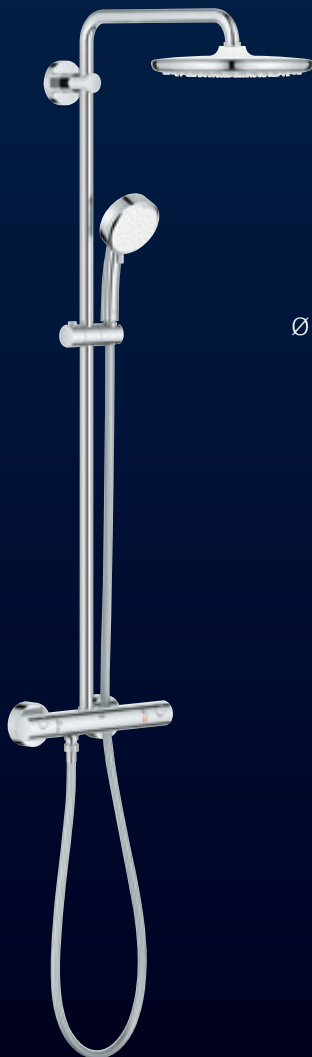

butée à 38°C

Réf. 26 671 000

2 Designs :
Rond et Carré

Ø 250 mm

250 mm

Jet
Rain GROHE
un jet large et luxuriant

55 mm

Support de fixation réglable en hauteur
Pratique pour s'adapter aux trous de perçage existants !