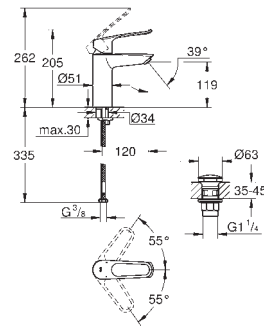

23 981 003

Chromé

125,00

Eurosmart

Mitigeur monocommande Lavabo

Taille M

Monotrou sur plage

Levier de commande étrier en métal

GROHE SilkMove Cartouche en céramique 35 mm

Limiteur de débit ajustable

avec limiteur de température

Jet laminaire 9 l/min

GROHE FastFixation installation rapide

Corps lisse avec bonde de vidage clic clac 1 1/4"

Flexibles de raccordement souples

Version GROHE Professional

nouveau