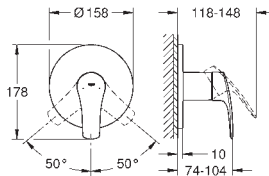

Eurosmart

Mitigeur monocommande 1 sortie

A associer impérativement avec :

GROHE Rapido corps encastré SmartBox 35 604 000

GROHE SilkMove Cartouche en céramique 46 mm

GROHE StarLight Chrome éclatant et durable

GROHE FastFixation Rosace murale avec fixation cachée

Rosace en métal, ajustable rétroactivement de 6°

Levier de commande métallique

Débit: sortie B ou C = 30 l/min

Livré sans corps encastré

Version GROHE Professional

35 604 000

GROHE Rapido SmartBox Corps encastré universel

Version GROHE Professional

79,50

nouveau

24 043 003

E3/1C1A2U3

Chromé

152,00