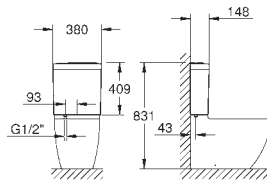

GROHE BAU CERAMIC

Article n°

Couleur

Prix (€)

nouveau

39 912 000

Blanc alpin

128,00

Bau Ceramic

Réservoir de chasse apparent

Alimentation par le dessous
Alimentation et évacuation cachés
Mécanisme de chasse inclus
Porcelaine vitrifiée

Conditionnement unitaire

Disponible à partir du 2nd trimestre 2022

nouveau