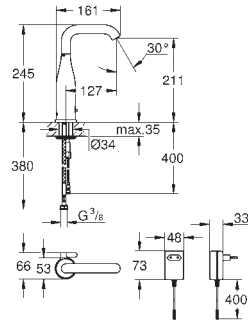

GROHE ESSENCE E

Article n°

Couleur

Prix (€)

36 444 000

Economie d'eau

Chromé

696,00