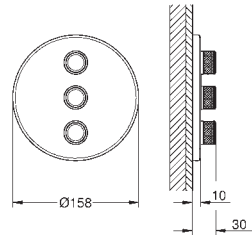

Grotherm SmartControl
Panneau de contrôle 3 sorties
A associer impérativement avec :
GROHE Rapido SmartBox 35 600/35 604/35 601
Rosace murale en métal avec **GROHE FastFixation**,
ajustable rétroactivement de 6°
Ecroû profilé fin de 10 mm
GROHE StarLight Chrome éclatant et durable
Bouton poussoir **SmartControl** pour ON-OFF, tourner pour régler le débit
Pictogrammes échangeables
GROHE ProGrip avec surface moletée
Sorties multiples pouvant être utilisées simultanément
Livré sans corps encastré

29 150 LS0	Blanc	725,00