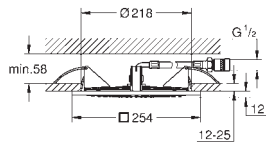

GROHE DOUCHES DE TÊTE

Article n°

Couleur

Prix (€)

27 467 000

Chromé

727,00

Rainshower F-Series 10" 254 x 254
Plafonnier douche 1 jet

Pluie
254 x 254 mm
Métal

Raccords filetés 1/2"
GROHE DreamSpray jet parfaitement uniforme
GROHE StarLight Chrome éclatant et durable
Procédé anti-calcaire **SpeedClean**

27 271 000

Chromé

531,00