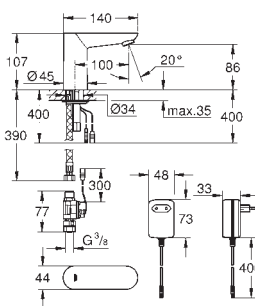

Euroeco Cosmopolitan E

Robinet lavabo Infrarouge monofluide

Avec capteur infra-rouge, communication bi-directionnelle pour la configuration et la maintenance

Pour eau froide ou prémitigée

Avec transformateur 100-230 V AC, 50-60 Hz, 6 V DC

GROHE EcoJoy mousseur 5 l/min

Flexibles de raccordement souples

Filtres intégrés

Electrovanne externe

Système de montage rapide

7 programmes paramétrés:

Rinçage automatique

Désinfection thermique

Mode nettoyage

Fonctions additionnelles et paramétrages précis par la télécommande 36 407

Marquage de conformité CE

Indice de protection de la robinetterie : IP 59K

Une éco-participation EEE est comprise dans ce prix

36 384 000 Economie d'eau Chromé 724,00