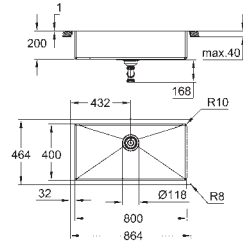

31 580 SD1

Inox

384,00

K700

Évier en acier inoxydable

Modèle : K700 90-S 86.4/46.4 1.0

Montage : à encastrer par dessus ou par dessous ou affleurant

Matière : acier inoxydable AISI 304 (18/10)

Épaisseur du matériau : 1 mm

GROHE StarLight éclatant et durable

Finition Satin

GROHE Whisper

Taille min. du meuble: 900 mm

Dimensions : 864 x 464 mm

1 bac : 800 x 400 x 200 mm

GROHE FastFixation installation rapide

Découpe (à encastrer par dessous) : 802 x 402 mm (R11)

Découpe (à encastrer par dessus) : 849 x 449 mm

Vidage : panier Ø 3,5"/90 mm

Inclus : vidage, siphon, bonde, kit de montage

En option : Vidage automatique (40 986 SD0)

quantité d'éléments de fixation inclus (à encastrer par dessus) : 6

Total des fixations fournies : 8