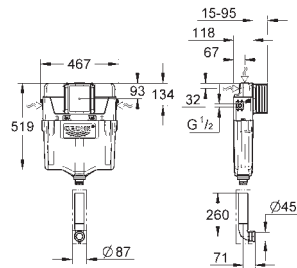

GROHE RÉSERVOIRS DE CHASSE WC

Article n°

Couleur

Prix (€)

38 661 000

131,00

Réservoir de chasse WC

Volume de chasse réglable de 6 à 9 litres

Réglage d'usine 3 et 6 l

Mécanisme à déclenchement pneumatique compatible avec plaque de commande simple touche (interrompable) et double touche (interrompable)

Alimentation par la gauche, la droite, l'arrière ou le dessus

Réservoir isolé contre la condensation

Aucun outil n'est nécessaire pour l'installation y compris la protection pendant la phase de construction

Pour montage vertical ou horizontal

Livré sans plaque de commande

GROHE EcoJoy économie d'eau

Pour le montage des petites plaques de commande, commander séparément le gabarit 40 911 000

38 771 000

Chromé

48,90

Bouton pneumatique

Double touche interrompable

48 mm

Accès simultané à l'avant et à l'arrière de la cloison nécessaire pour le montage et la maintenance

Pour épaisseur comprise entre 18 -24 mm

Tube capillaire 600 mm

GROHE StarLight Chrome éclatant et durable