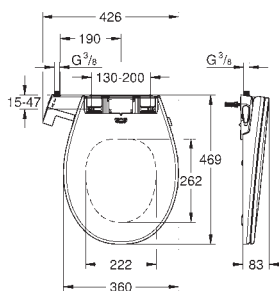

GROHE ABATTANTS LAVANTS

Article n°

Couleur

Prix (€)

39 648 SH0

Blanc alpin

320,00

Bau Ceramic

Abattant lavant

Siège abattant WC

2 bras de douche intime (1 mixte, 1 féminin)

Pré et post rinçage des buses de la douche à l'eau claire

Poignée latérale à commande manuelle - ne nécessite pas d'électricité

Intensité du jet ajustable

Siège et abattant Duroplast avec frein de chute

Connexion 3/8"

Contient :

plaque de fixation

Filter

Pression 1 - 10 Bar

conformité EN 1717