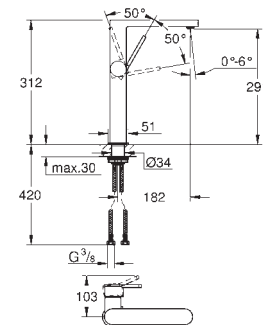

GROHE Plus
Mitigeur monocommande Lavabo Taille XL

Monotrou sur plage
Levier de commande métallique
Version rehaussée
GROHE SilkMove Cartouche en céramique 28 mm avec limiteur de température
GROHE StarLight Chrome éclatant et durable
GROHE EcoJoy SpeedClean mousseur 5 l/min
GROHE AquaGuide mousseur ajustable
Système de montage rapide

Corps lisse
Flexibles de raccordement souples

20 301 003	Economie d'eau	Chromé	358,00