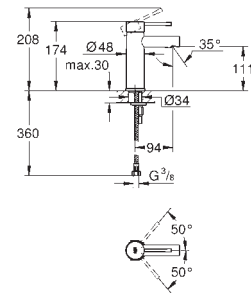

34 813 001

Economie d'eau

Chromé

179,00

Essence
Mitigeur monocommande Lavabo
Taille S
Monotrou sur plage
Levier de commande métallique
GROHE SilkMove Cartouche en céramique 28 mm avec limiteur de température
GROHE StarLight Chrome éclatant et durable
GROHE EcoJoy mousseur 5 l/min
GROHE FastFixation Plus installation ultra rapide
Corps lisse
Flexibles de raccordement souples
Version GROHE Professional

24 173 001

E00Ch3A3U3 Economie d'eau

Chromé

215,00

24 173 DC1

Economie d'eau

Supersteel

302,00

24 173 GL1

Economie d'eau

Cool sunrise

324,00

24 173 GN1

Economie d'eau

Cool Sunrise

344,00

24 173 DA1

Economie d'eau

Warm Sunset

324,00

24 173 DL1

Economie d'eau

Warm Sunset

344,00

24 173 A01

Economie d'eau

Hard Graphite

324,00

24 173 AL1

Economie d'eau

Hard Graphite

344,00