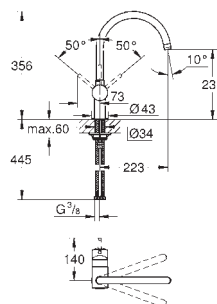

32 917 000
32 917 DC0
32 917 DA0
32 917 DL0

Chromé 249,00
Supersteel 324,00
Warm Sunset 348,00
Warm Sunset
brossé 373,00
Hard Graphite 348,00
Hard Graphite
brossé 373,00

Minta
Mitigeur monocommande Evier
Bec C
Monotrou sur plage
GROHE StarLight éclatant et durable
GROHE SilkMove Cartouche en céramique 46 mm
Bec tube pivotant
Flexibles de raccordement souples
Limiteur de température en option (46308)