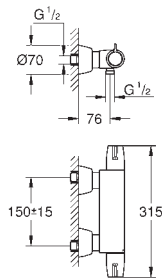

GROHE GROHTHERM SPECIAL

Article n°

Couleur

Prix (€)

34 667 000

Chromé

414,00

Grotherm Special

Mitigeur thermostatique Douche

Montage mural apparent

Poignées ergonomiques en métal

Tête à disques céramique Carbodur 1/2"; 1/4 de tour

GROHE TurboStat Régulation de la température quasi-instantanée et sécurité

anti-brûlures en cas de coupure d'eau froide

Poignée de température graduée avec stop réglable de 35° à 43° C

Désinfection thermique facile avec clé optionnelle 47 994 000

Robinet d'arrêt intégré

Clapet anti-retour intégré dans le départ douche 1/2"

Butée de température métallique

Filtres intégrés

Avec raccords S et rosaces

GROHE FastFixation pour un remplacement rapide des clapets anti-retour dans

les raccords muraux

100% GROHE CoolTouch consiste en un logement sûr + raccords en S avec

rosaces CoolTouch

GROHE StarLight Chrome éclatant et durable

GROHE SafetyPlus

34 665 000

Chromé

519,00