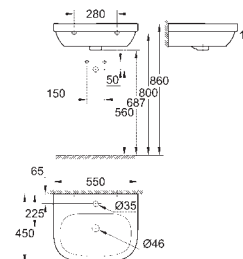

39 336 000 NF 017

Blanc alpin

122,00

39 336 00H NF 017

Blanc alpin

168,00

Euro Ceramic

Lavabo suspendu 55 cm

Autoportant

1 trou de perçage

Avec trop-plein

550 x 450 mm

Porcelaine vitrifiée

Traitement **PureGuard** en option : 00H

Conditionnement par palette de 21 pièces pour la référence 39336000,

conditionnement unitaire pour la référence 3933600H