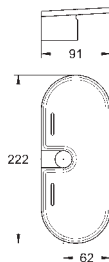

27 596 000 **7,40**

Tablette GROHE EasyReach
 Acrylique
 Pour barres de douche Tempesta et Euphoria Ø 22 mm

Article n° Couleur Prix (€)

27 400 000 Economie d'eau Chromé 56,00

Euphoria Cosmopolitan Stick
Douchette 1 jet