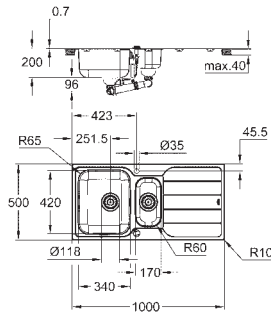

GROHE EVIERS INOX

Article n°

Couleur

Prix (€)

31 572 SD1

Inox

318,00

K500

Évier en acier inoxydable

Modèle : K500 60-S 100/50 1.5 rev

Type d'installation : à encastrer

Matière : acier inoxydable AISI 304 (18/10)

Épaisseur du matériau : 0.7 mm

GROHE StarLight éclatant et durable

Finition Satin

GROHE Whisper

Taille min. du meuble: 600 mm

Dimensions : 1000 x 500 mm

1 bac : 340 x 420 x 185 mm

Demi bac : 170 x 320 x 125 mm

GROHE FastFixation installation rapide

Installation : égouttoir à gauche ou à droite

Découpe (à encastrer) : 982 x 482 mm

Trous de perçage : 2 x 35 mm

Vidage : Ø 3.5"/90 mm vidage automatique avec panier

Inclus : vidage, siphon, bonde, kit de montage

En option : Vidage automatique (40 986 SD0)

31 588 SD1

Inox

332,00