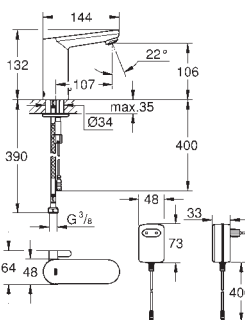

Eurosmart Cosmopolitan E

Mitigeur lavabo infrarouge avec limiteur de température ajustable

Avec capteur infra-rouge, communication bi-directionnelle pour la configuration et la maintenance

Avec transformateur 100-230 V AC, 50-60 Hz, 6 V DC

GROHE EcoJoy mousseur 5 l/min

Flexibles de raccordement souples

Clapets anti-retour

Filtres intégrés

Avec électrovanne intégrée

Système de montage rapide

7 programmes paramétrés:

Rinçage automatique

Désinfection thermique

Mode nettoyage

Fonctions additionnelles et paramétrages précis par la télécommande 36 407

Marquage de conformité CE

Indice de protection de la robinetterie : IP 59K

Une éco-participation EEE est comprise dans ce prix