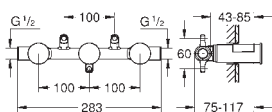

Article n° Couleur Prix (€)

29 025 002 286,00

Corps encastré 1/2" pour mélangeur 3 trous mural

Pour mélangeur 3 trous mural
Montage encastré
Livré sans façade
Profondeur d'encastrément 43-85 mm
Corps Laiton
Gabarit d'encastrément
Étanchéité sous carrelage du mur
Avec natte d'étanchéité

24 027 003	Chromé	531,00
24 027 DC3	Supersteel	742,00
24 027 GL3	Cool sunrise	796,00
24 027 DA3	Warm Sunset	796,00
24 027 AL3	Hard Graphite brossé	849,00