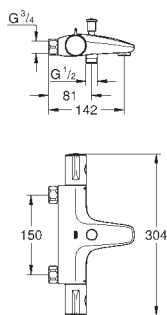

34 568 000

Chromé

275,00

Grotherm 800

Mitigeur thermostatique Bain / Douche 1/2

Montage mural apparent

GROHE StarLight Chrome éclatant et durable

GROHE SafeStop butée à 38°C

GROHE SafeStop Plus limiteur de température à 43°C (livré non monté)

GROHE TurboStat Régulation de la température quasi-instantanée et sécurité anti-brûlures en cas de coupure d'eau froide

Robinet d'arrêt intégré

Inverseur automatique pour 2 sorties

Poignée de débit avec touche éco et butée éco réglable séparément

Tête céramique 1/2", 180°

Départ de douche 1/2" par le dessous

Clapets anti-retour intégrés

Filtres intégrés

Sans raccords

GROHE EcoJoy économie d'eau