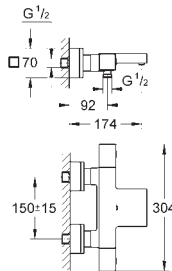

34 508 000 E3/1C3A1U3 Chromé 568,00

Grohtherm Cube
Mitigeur thermostatique Bain / Douche 1/2
Montage mural apparent
GROHE StarLight Chrome éclatant et durable
GROHE SafeStop Plus butée à 38°C + limiteur de température intégré à 50°C max
GROHE TurboStat cartouche C3 - Régulation de la température quasi-instantanée et sécurité anti-brûlures en cas de coupure d'eau froide
Robinet d'arrêt intégré
GROHE Aquadimmer Eco avec des fonctions multiples:
- Bouton économie intégré avec butée éco pour douche
- Réglage du débit
- Inverseur pour 2 sorties
Départ de douche 1/2" par le dessous
GROHE XL Cascade
Avec brise-jet
Raccords S à rosaces
GROHE EcoJoy économie d'eau

18 700 000 Blanc 48,20