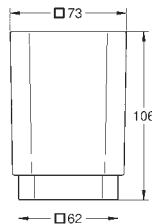

40 806 000

verre opaque

53,00

Selection Cube
Porte-savon

Verre

convient pour :

Selection Cube (40 865 000)

40 783 000