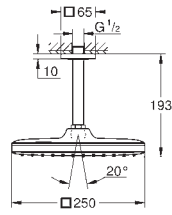

Tempesta 250 Cube

Ensemble douche de tête et bras plafonnier 142 mm, 1 jet

Composé de :

Douche de tête Tempesta 250 (26 685)

1 jet :

Pluie

Partie supérieure de la douche de tête blanche

Bras de douche plafond 142 mm (27 485)