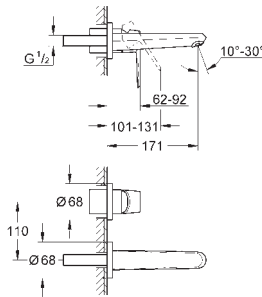

19 573 002 Chromé 244,00

Eurodisc Cosmopolitan
Mitigeur monocommande 2 trous lavabo
Taille M
Montage mural apparent
A associer impérativement avec :
23 571 - Corps encastré pour ensemble mural 2 trous
Livré sans le corps encastré
Rosace en métal
Levier de commande métallique
GROHE StarLight Chrome éclatant et durable
GROHE AquaGuide
Entraxe 110 mm
Saillie 170 mm

19 974 002 Economie d'eau Chromé 262,00
Version : saillie 225 mm