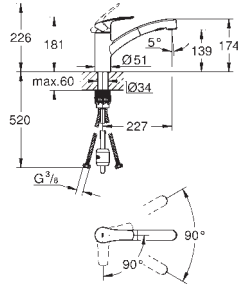

30 355 001

E0/1C3A3U3

Chromé

182,00

Eurosmart

Mitigeur monocommande Evier

Bec bas

Monotrou sur plage

GROHE StarLight Chrome éclatant et durable

GROHE SilkMove ES, Cartouche en céramique 35 mm avec économie d'énergie ouverture eau froide au centre

Limiteur de débit

Avec limiteur de température intégré

Douchette extractible - inverseur double sens entre les jets

Inverseur : jet Laminaire / jet Pluie

Retour automatique du mousseur

Limiteur de débit ajustable

Bec moulé pivotant

Zone de rotation 90°

GROHE Zero conduit d'eau isolé sans plomb ni nickel

Flexibles de raccordement souples 3/8"

GROHE FastFixation Plus installation ultra rapide

30 463 000

30 463 DC0

Chromé

130,00