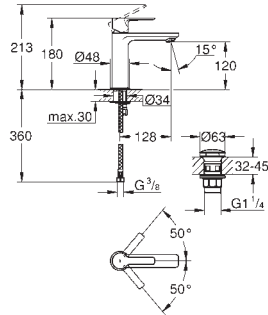

GROHE LINEARE

Article n°

Couleur

Prix (€)

23 106 001

Economie d'eau

Chromé

232,00

23 106 DC1

Economie d'eau

Supersteel

324,00

23 106 AL1

Economie d'eau

Hard Graphite
brossé

371,00

Lineare

Mitigeur monocommande Lavabo

Taille S

Monotrou sur plage

Levier de commande métallique

GROHE SilkMove Cartouche en céramique 28 mm avec limiteur de température

GROHE StarLight Chrome éclatant et durable

GROHE EcoJoy SpeedClean mousseur 5 l/min

GROHE FastFixation Plus installation ultra rapide

Corps lisse avec bonde de vidage clic clac 1 1/4"

Flexibles de raccordement souples