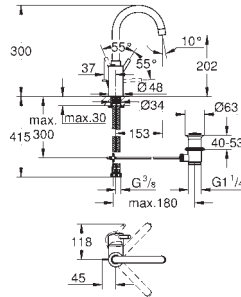

32 629 002 Chromé 222,00

Concetto
Mitigeur monocommande Lavabo
Taille L
Monotrou sur plage
Levier de commande métallique
Fixation de poignée invisible
GROHE SilkMove Cartouche en céramique 35 mm
Limiteur de débit ajustable
GROHE StarLight Chrome éclatant et durable
GROHE Zero conduit d'eau isolé sans plomb ni nickel
GROHE FastFixation installation rapide
Mousseur
Bec tube pivotant
Avec butée économique 1/2 débit
Tirette et garniture de vidage 1-1/4"
Flexibles de raccordement souples
Limiteur de température en option (46375)