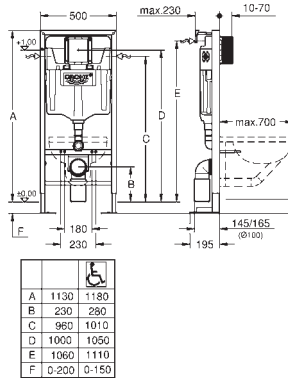

GROHE RAPID SL POUR WC

Article n°

Couleur

Prix (€)

38 340 001

280,00

Rapid SL

Bâti support pour WC, 1.13 m

Pour mur porteur ou non-porteur

Châssis en acier finition époxy

Pour cloison sèche, complètement pré-monté

Installation possible des cuvettes PMR (70 cm)

Avec raccords fixés

Verrouillage de la hauteur

Livré avec matériel de fixation

Livré avec tiges et écrous pour fixation de la cuvette WC

Ecartement des fixations 180/230 mm

Pipe coudée PVC 100 mm

Pièce de raccordement Ø 80

Garniture d'évacuation et d'alimentation

Réservoir GD 2, 6-9 L, contenant les caractéristiques suivantes :

Réglage d'usine 3 et 6 l

Mécanisme à déclenchement pneumatique compatible avec plaque de

commande simple touche (interrompable) et double touche (interrompable)

Alimentation latérale, par le dessus ou par l'arrière

Réservoir isolé contre la condensation

Alimentation d'eau avec robinet d'équerre et raccordement flexible, connexion rapide sans outil

Aucun outil n'est nécessaire pour l'installation y compris la protection pendant la phase de construction

Pour montage vertical ou horizontal

Y compris les supports muraux 3855800M pour une installation murale

Pour le montage des petites plaques de commande, commander séparément le gabarit 40 911 000

38 587 000

411,00

Rapid SL

Bâti support pour WC, 0.82 m

Avec réservoir 6 - 9 l

Pour mur porteur ou non-porteur

Châssis en acier finition époxy

Pour cloison sèche, complètement pré-monté

Avec raccords fixés

Verrouillage de la hauteur

Livré avec matériel de fixation

Livré avec tiges et écrous pour fixation de la cuvette WC

Fixation céramique

Ecartement des fixations 180/230 mm

Pipe de sortie Ø 90 mm

Réglable en profondeur

Réducteur Ø 90/110 mm

Garniture d'évacuation et d'alimentation

Réservoir de chasse 6 - 9 l:

Mécanisme à déclenchement pneumatique compatible avec plaque de

commande simple touche (interrompable) et double touche (interrompable)

Positionnement de la commande en façade ou par le dessus

Alimentation latérale, par le dessus ou par l'arrière

Réservoir isolé contre la condensation

Alimentation d'eau avec robinet d'équerre et raccordement flexible, connexion rapide sans outil

Gabarit de réservation protecteur pendant installation et à recouper

Pour une installation murale, munissez-vous des supports muraux 3855800M (vendus séparément)

Pour l'installation d'une petite plaque de commande, commandez la trappe de visite 40 950 000 (vendue séparément)