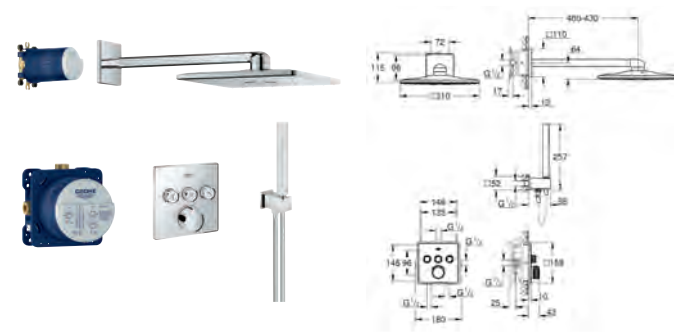

Douchette Euphoria Cosmopolitan Stick (27 367)

Support mural Rainshower (27 074 000)

Raccord mural Rainshower 1/2" (27 057 000)

Flexible de douche Silverflex 1500 mm (28 364)

34 712 000

Chromé

1 507,00

SmartControl Set de douche