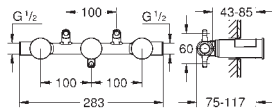

Corps encastré 1/2" pour mélangeur 3 trous mural
Pour mélangeur 3 trous mural
Montage encastré
Livré sans façade
Profondeur d'encastrément 43-85 mm
Corps Laiton
Gabarit d'encastrément
Étanchéité sous carrelage du mur
Avec natte d'étanchéité

19 781 000	Economie d'eau	Chromé	806,00
19 781 DC0	Economie d'eau	Supersteel	1 127,00
19 781 AL0	Economie d'eau	Hard Graphite brossé	1 287,00