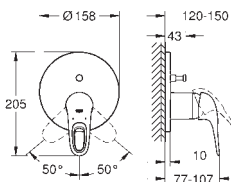

24 049 003 E3/1C1A2U3 Chromé 172,00
24 049 LS3 Blanc 223,00

Eurostyle
Mitigeur monocommande 2 sorties avec inverseur
A associer impérativement avec :
GROHE Rapido corps encastré SmartBox 35 604 000
GROHE SilkMove Cartouche en céramique 46 mm
GROHE StarLight Chrome éclatant et durable
GROHE FastFixation Rosace murale avec fixation cachée
Rosace en métal, ajustable rétroactivement de 6°
Levier de commande métallique
Inverseur 2 sorties
Débit: sortie B = 27 l/min, sortie C = 27 l/min
Livré sans corps encastré

35 604 000 79,50
GROHE Rapido SmartBox Corps encastré universel
Version GROHE Professional