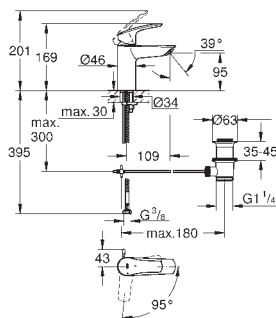

Eurosmart

Mitigeur monocommande Lavabo

Taille S

Monotrou sur plage

Levier de commande métallique

GROHE SilkMove ES Cartouche en céramique 28 mm avec économie d'énergie

ouverture eau froide au centre

Limiteur de débit ajustable

avec limiteur de température

GROHE StarLight Chrome éclatant et durable

GROHE EcoJoy mousseur 5 l/min

GROHE Zero conduit d'eau isolé sans plomb ni nickel

GROHE FastFixation installation rapide

Tirette et garniture de vidage 1-1/4"

Tirette excentrée

Flexibles de raccordement souples

Version GROHE Professional

32 154 003

E00Ch3A3U3 Economie d'eau

Chromé

89,50

Version corps lisse sans vidage