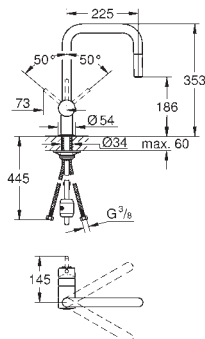

32 322 002
32 322 DC2
32 322 DA2
32 322 DL2

Chromé 311,00
Supersteel 403,00
Warm Sunset 435,00
Warm Sunset
brossé 465,00
Hard Graphite 435,00
Hard Graphite
brossé 465,00

32 322 A02
32 322 AL2

Minta Mitigeur monocommande Evier

Bec U

Monotrou sur plaque

GROHE StarLight Chrome éclatant et durable

GROHE SilkMove Cartouche en céramique 46 mm

GROHE EasyDock assure une bonne remise en place de votre douchette ou mousseur extractible

Douchette extractible 2 jets

Inverseur: jet laminaire / jet de pluie Speedclean

Retour automatique au jet laminaire

Limiteur de débit ajustable

Bec tube pivotant

Zone de rotation à 360°

Clapet anti-retour intégré

Protégé contre les retours d'eau

Flexibles de raccordement souples

Système de montage rapide