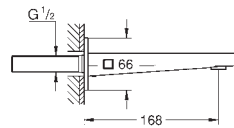

13 404 003	Chromé	162,00
13 404 DC3	Supersteel	227,00
13 404 AL3	Hard Graphite brossé	258,00

GROHE Plus
Bec Bain déverseur
Montage mural apparent
GROHE StarLight Chrome éclatant et durable
Mousseur laminaire
Filetage extérieur 1/2"
Saillie 168 mm