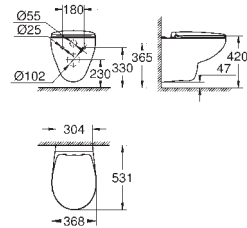

**Bau Ceramic
Pack WC suspendu**

Composé de :
Cuvette suspendue BAU CERAMIC (39 427 000)
Pour réservoir de chasse encastré
Sortie horizontale

Sans bride

Volume de chasse 3/6L
Porcelaine vitrifiée
Bau Ceramic abattant (39 493 000)
Abattant fermeture frein de chute
Fixation rapide
Déclipsable
Matière Duroplast
Set de fixation inclus

Conditionnement par palette de 12 pièces

39 497 000

Blanc alpin

172,00