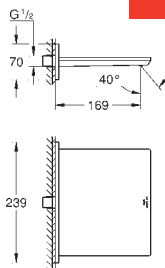

13 317 001
13 317 GN1

Chromé 1 591,00
Cool Sunrise 2 546,00

13 317 DL1

brossé Warm Sunset 2 546,00

13 317 A01

Hard Graphite 2 386,00

Allure
Bec cascade pour bain ou douche
Montage mural apparent
Avec plaque de verre
GROHE StarLight Chrome éclatant et durable
Saillie 169 mm

nouveau