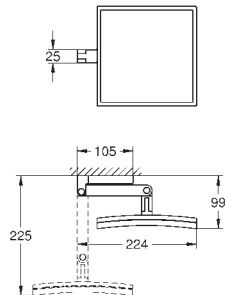

40 808 000

Chromé

232,00

Selection Cube
Miroir grossissant
Verre / métal
Montage mural apparent
Fixations cachées
Grossissement : X3
GROHE StarLight éclatant et durable