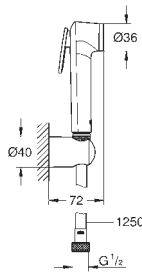

GROHE DOUCHETTE À GÂCHETTE TEMPESTA-F

Article n°

Couleur

Prix (€)

26 356 ILO

Chromé/Blanc

37,50

Tempesta-F Trigger Spray 30

Ensemble de douche 1 jet avec support mural

Composé de :

Douchette avec gâchette

Support mural pour douchette (28 605 000)

Flexible Relaxaflex 1250 mm

GROHE EcoJoy Limiteur de débit 5.7 l/min

GROHE StarLight Chrome éclatant et durable

Procédé anti-calcaire **SpeedClean**

Inner WaterGuide, longévité maximale

Se référer aux normes locales d'installation