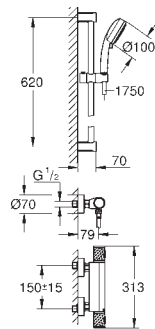

Grotherm 1000 Performance

Mitigeur thermostatique douche 1/2" avec ensemble de douche

Composé de :

Thermostatique douche Grotherm 1000 Performance 1/2" (34 832)

Set de douche 2 jets Tempesta Cosmopolitan 100,600 mm (27 578 002)

Version GROHE Professional