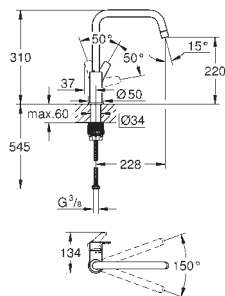

Eurosmart

Mitigeur monocommande Evier

Bec haut

Monotrou sur plage

GROHE StarLight Chrome éclatant et durable

GROHE SilkMove Cartouche en céramique 28 mm

Limiteur de température intégré

Bec tube pivotant

Zone de rotation 150°

GROHE Zero conduit d'eau isolé sans plomb ni nickel

Flexibles de raccordement souples 3/8"

GROHE FastFixation Plus installation ultra rapide

Pression minimale 1 bar