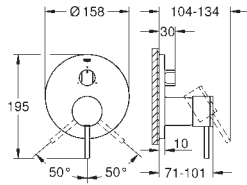

GROHE ATRIO

Article n° Couleur Prix (€)

24 096 003	Chromé	421,00
24 096 DC3	Supersteel	590,00
24 096 GL3	Cool sunrise	631,00
24 096 DA3	Warm Sunset	631,00
24 096 AL3	Hard Graphite brossé	674,00

Atrio

Mitigeur monocommande 3 sorties avec inverseur

A associer impérativement avec :

GROHE Rapido corps encastré SmartBox 35 604 000

GROHE SilkMove Cartouche en céramique 46 mm

GROHE StarLight Chrome éclatant et durable

GROHE FastFixation Rosace murale avec fixation cachée

Rosace en métal, ajustable rétroactivement de 6°

Levier de commande métallique

Inverseur 3 sorties

Debit :

sortie A = 27 l/min

sortie B = 27 l/min

sortie C = 27 l/min

Livré sans corps encastré

35 604 000

GROHE Rapido SmartBox Corps encastré universel

Version GROHE Professional

79,50

24 134 003	Chromé	691,00
24 134 DC3	Supersteel	968,00
24 134 GL3	Cool sunrise	1 038,00
24 134 DA3	Warm Sunset	1 038,00
24 134 AL3	Hard Graphite brossé	1 106,00