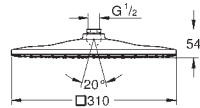

GROHE DOUCHES DE TÊTE

Article n° Couleur Prix (€)

26 568 000 Economie d'eau Chromé 375,00

Rainshower Mono 310 Cube

Douche de tête 1 jet

GROHE PureRain

Surface de jet chromée

Rotule réglable sur 10° dans chaque direction

Raccords filetés 1/2"

GROHE EcoJoy débit limité inférieur à 9.5 l/min

GROHE DreamSpray jet parfaitement uniforme

GROHE StarLight Chrome éclatant et durable

Procédé anti-calcaire **SpeedClean**

Inner WaterGuide, longévité maximale

26 568 LS0 Economie d'eau Blanc 488,00

Version blanche