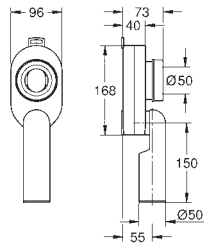

39 732 000

51,00

Siphon pour urinoirs

Siphon horizontal Ø 50 mm
Volume de chasse entre ,5 - 4 l
garde d'eau de 80 mm
Pour urinoirs Bau Ceramic 39 438 000 and 39 439 000
Matériau synthétique

39 733 000

51,00