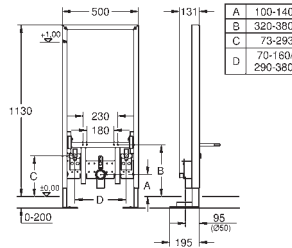

GROHE RAPID SL POUR LAVABO ET BIDET

Article n°

Couleur

Prix (€)

38 581 001

492,00

Rapid SL Bâti support pour bidet, 1.13 m Pour mur porteur ou non-porteur

Châssis en acier finition époxy
Complètement préassemblé
Raccords réglables en hauteur
Verrouillage de la hauteur
Livré avec matériel de fixation
Fixation pour bidet
Coude d'évacuation DN 50
Joint 32 mm
Coude FF 15x21 prévu pour raccordement de tout type de canalisation par raccord Mâle 15x21
Matériel de fixation pour bidet
Pour une installation murale, munissez-vous des supports muraux 3855800M (vendus séparément)