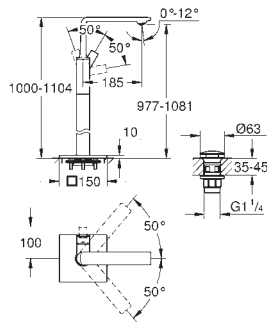

Article n° Couleur Prix (€)

nouveau

23 856 001	Economie d'eau	Chromé	1 989,00
23 856 GN1	Economie d'eau	Cool Sunrise brossé	3 183,00
23 856 DL1	Economie d'eau	Warm Sunset brossé	3 183,00
23 856 A01	Economie d'eau	Hard Graphite	2 983,00

Allure
Mitigeur monocommande lavabo hors sol
Monotrou sur plage
Version rehaussée
A associer impérativement avec :
45 984 001
GROHE SilkMove Cartouche en céramique 28 mm
GROHE StarLight Chrome éclatant et durable
GROHE EcoJoy Limiteur de débit 5.7 l/min
Corps lisse
GROHE AquaGuide mousseur slim air ajustable
Saillie 185 mm
Limiteur de température ajustable