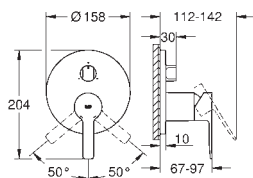

Lineare
Mitigeur monocommande 3 sorties avec inverseur
A associer impérativement avec :
GROHE Rapido corps encastré SmartBox 35 604 000
GROHE SilkMove Cartouche en céramique 46 mm
GROHE StarLight Chrome éclatant et durable
GROHE FastFixation Rosace murale avec fixation cachée
Rosace en métal, ajustable rétroactivement de 6°
Levier de commande métallique
Inverseur 3 sorties
Débit :
sortie A = 27 l/min
sortie B = 27 l/min
sortie C = 27 l/min
Livré sans corps encastré

35 604 000		79,50

GROHE Rapido SmartBox Corps encastré universel
Version GROHE Professional