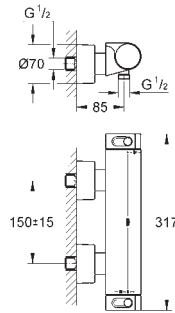

34 446 001

E1C3A2U3

Chromé

364,00

Grotherm 2000

Mitigeur thermostatique Douche

Montage mural apparent

100% GROHE CoolTouch consiste en un logement sûr + raccords en S avec rosaces CoolTouch

GROHE StarLight Chrome éclatant et durable

GROHE Aqua Paddle poignées ergonomiques

GROHE SafeStop Plus butée à 38°C + limiteur de température intégré à 50°C max

GROHE TurboStat Régulation de la température quasi-instantanée et sécurité

anti-brûlures en cas de coupure d'eau froide

Robinet d'arrêt intégré

Poignée de débit avec touche éco et butée éco réglable séparément

Tête Carbodur à disques céramique 1/2" 180°

Départ de douche 1/2" par le dessous

Clapets anti-retour intégrés

Filtres intégrés

Protégé contre les retours d'eau

Raccords en S couverts, rosaces CoolTouch avec parois étanches

En option : tablette GROHE EasyReach (18 608 001)

GROHE EcoJoy économie d'eau