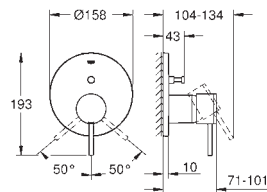

24 066 003	Chromé	393,00
24 066 DC3	Supersteel	552,00
24 066 GL3	Cool sunrise	591,00
24 066 DA3	Warm Sunset	591,00
24 066 AL3	Hard Graphite brossé	630,00

Atrio
Mitigeur monocommande 2 sorties avec inverseur
A associer impérativement avec :
GROHE Rapido corps encastré SmartBox 35 604 000
GROHE SilkMove Cartouche en céramique 46 mm
GROHE StarLight Chrome éclatant et durable
GROHE FastFixation Rosace murale avec fixation cachée
Rosace en métal, ajustable rétroactivement de 6°
Levier de commande métallique
Inverseur 2 sorties
Débit: sortie B = 27 l/min, sortie C = 27 l/min
Livré sans corps encastré