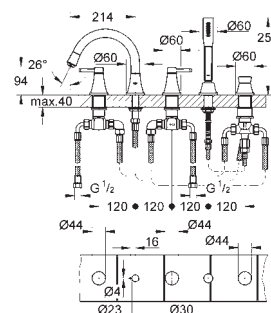

Grandera
Façade pour mélangeur Bain/Douche 5 trous
Tête à disques céramique CarboDur 1/2"; 1/4 de tour
GROHE StarLight Chrome éclatant et durable
Composé de :
Bec bain pré-assemblé
Element de commande de mitigeur monocommande
Bec bain avec mousseur et inverseur bain/douche
Douchette Grandera 7 l/min
Flexible métallique
Flexibles de raccordement souples
Raccord pour flexible douchette
Protégé contre les retours d'eau
Châssis optionnel (29 037 000)