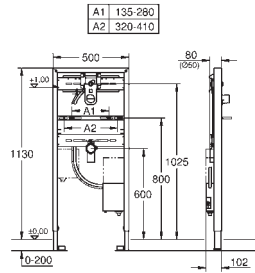

38 748 002

Chromé

614,00

Rapid SL

Bati support pour lavabo avec corps encastré pour IR

pour robinetterie murale

Pour Europlus E 36 042 SD0, Essence E 36 447 000 et Eurocube E 36 442 000

Hauteur 1,13 m

Pour mur porteur

Châssis en acier finition époxy

Pour cloison sèche, complètement pré-monté

Avec réglage rapide et verrouillage de la hauteur

Livré avec matériel de fixation

Boulons de fixation lavabo M10, avec fixation céramique

Ecartement des vis variable

Coude d'évacuation DN 50

Joint 32 mm

Kit d'installation avec avec raccord, valve d'arrêt et coude

Raccordement avec support anti-bruit

Alimentation secteur 230V

Marquage de conformité CE

Pour raccordement en eau froide ou prémitigée

Pour une installation murale, munissez-vous des supports muraux 3855800M (vendus séparément)

Une éco-participation EEE est comprise dans ce prix

36 407 001

202,00