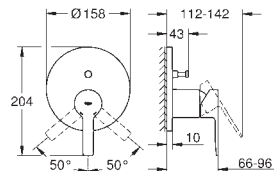

24 064 001 Chromé 229,00
24 064 DC1 Supersteel 320,00
24 064 AL1 Hard Graphite brossé 367,00

Lineare
Mitigeur monocommande 2 sorties avec inverseur
A associer impérativement avec :
GROHE Rapido corps encastré SmartBox 35 604 000
GROHE SilkMove Cartouche en céramique 46 mm
GROHE StarLight Chrome éclatant et durable
GROHE FastFixation Rosace murale avec fixation cachée
Rosace en métal, ajustable rétroactivement de 6°
Levier de commande métallique
Inverseur 2 sorties
Débit: sortie B = 27 l/min, sortie C = 27 l/min
Livré sans corps encastré