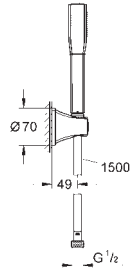

GROHE GRANDERA

Article n° Couleur Prix (€)

27 993 000
27 993 IGO

Economie d'eau
Economie d'eau

Chromé
Chromé/doré

179,00
233,00

Grandera Stick

Ensemble de douche 1 jet avec support mural

Composé de :

Douchette Stick (26 037 000)

Support mural pour douchette (27 969)

Rotaflex flexible 1500 mm (28 417 000)

GROHE EcoJoy débit régulé 6,6 l/min

GROHE DreamSpray jet parfaitement uniforme

Inner WaterGuide, longévité maximale

GROHE CoolTouch Minimise les risques de brûlures

GROHE StarLight Chrome éclatant et durable

Procédé anti-calcaire **SpeedClean**