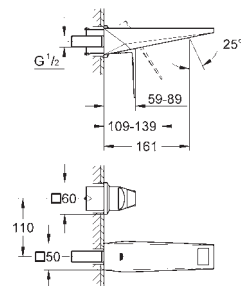

Allure Brilliant
Mitigeur monocommande 2 trous lavabo
Taille S
Montage mural apparent
Livré sans le corps encastré
A associer impérativement avec :
23 200 - corps encastré pour ensemble mural 2 trous
GROHE StarLight Chrome éclatant et durable
GROHE EcoJoy débit limité à 5 l/min
Bec avec mousseur intégré
Entraxe 110 mm
Saillie 160 mm

19 783 000	Economie d'eau	Chromé	859,00
19 783 DC0	Economie d'eau	Supersteel	1 202,00
19 783 AL0	Economie d'eau	Hard Graphite brossé	1 373,00

Version - Saillie 210 mm