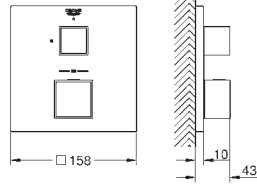

GROHE FAÇADES THERMOSTATIQUES

Article n° Couleur Prix (€)

24 153 000	Chromé	546,00
24 153 DC0	Supersteel	764,00
24 153 AL0	Hard Graphite brossé	874,00

Grotherm Cube

Mitigeur thermostatique 1 sortie avec vanne d'arrêt

A associer impérativement avec :

GROHE Rapido corps encastré SmartBox 35 604 000

GROHE TurboStat Régulation de la température quasi-instantanée et sécurité anti-brûlures en cas de coupure d'eau froide

GROHE StarLight Chrome éclatant et durable

GROHE FastFixation Rosace murale avec fixation cachée

Rosace en métal, ajustable rétroactivement de 6°

GROHE SafeStop butée à 38°C

GROHE SafeStop Plus limiteur de température à 43°C ou 46°C (livré non monté)

Clapets anti-retour et filtres intégrés

Vanne d'arrêt en céramique, 120°

Débit: sortie B = 27 l/min, sortie C = 30 l/min

Livré sans corps encastré

24 154 000	E3/1C1A1U3	Chromé	608,00
24 154 DC0		Supersteel	851,00
24 154 AL0		Hard Graphite brossé	973,00