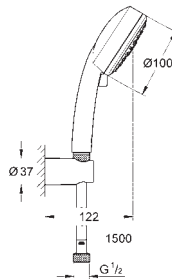

27 588 002 Economie d'eau-E01C1A3U3 Chromé 55,00

Tempesta Cosmopolitan 100
Ensemble de douche 3 jets avec support mural

Composé de :
Douchette (27 574 002)
Support de douche mural non ajustable (27 594 000)
Flexible 1500 mm (28 151 001)
GROHE EcoJoy débit limité inférieur à 9.5 l/min
GROHE StarLight Chrome éclatant et durable
GROHE DreamSpray jet parfaitement uniforme
Procédé anti-calcaire **SpeedClean**
Inner WaterGuide, longévité maximale