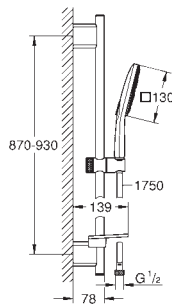

26 587 000

E0C1A3U3 Economie d'eau

Chromé

194,00

Rainshower SmartActive 130 Cube

Ensemble de douche 3 jets avec barre

Composé de :

Douchette à main Rainshower SmartActive 130 Cube (26 582)

Barre de douche 900 mm

Avec supports muraux métalliques

Flexible Silverflex 1750 mm (28 388 000)

GROHE EasyReach porte savon

GROHE EcoJoy débit limité inférieur à 9.5 l/min

GROHE DreamSpray jet parfaitement uniforme

GROHE StarLight Chrome éclatant et durable

GROHE FastFixation Plus Distance ajustable pour adapter les supports muraux aux perçages déjà existants

GROHE TileFix Profondeur d'installation ajustable pour un alignement avec le carrelage

Procédé anti-calcaire **SpeedClean**

Inner WaterGuide, longévité maximale

Système anti-torsion

Adapté pour les chauffe-eaux instantanés