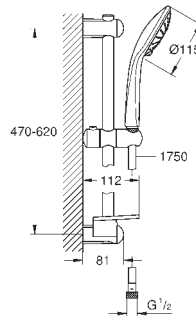

27 242 001

Economie d'eau

Chromé

113,00

Euphoria 110 Duo

Ensemble de douche 2 jets avec barre

Composé de :

- Douchette Euphoria 110 Duo (27 238 000)
- Barre de douche 600 mm (27 499)
- Flexible Silverflex 1750 mm (28 388 000)
- GROHE EasyReach porte savon (27 596 000)

GROHE EcoJoy débit limité inférieur à 9.5 l/min

GROHE DreamSpray jet parfaitement uniforme

GROHE SprayDimmer contrôle du débit

GROHE StarLight Chrome éclatant et durable

GROHE FastFixation support supérieur réglable pour s'adapter aux trous de fixation déjà existants)

Procédé anti-calcaire **SpeedClean**

Inner WaterGuide, longévité maximale

Système anti-torsion

27 230 001

Chromé

113,00

Version sans débit réglé