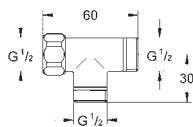

28 874 000

Chromé

20,30

Raccordement en T 1/2"
Pour raccordement d'un robinet Bain ou Bain/Douche
Ecou de serrage 1/2"
2 raccords 1/2" male pour connexion d'un flexible de douche ou bien d'une vanne de vidange