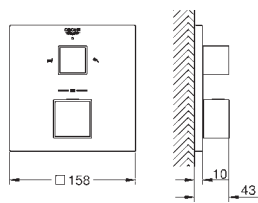

Article n°	Couleur	Prix (€)
24 155 000	Chromé	608,00
24 155 DC0	Supersteel	851,00
24 155 AL0	Hard Graphite brossé	973,00

Grotherm Cube
Mitigeur thermostatique 2 sorties bain/douche avec inverseur
A associer impérativement avec :
GROHE Rapido corps encastré SmartBox 35 604 000
GROHE TurboStat Régulation de la température quasi-instantanée et sécurité anti-brûlures en cas de coupure d'eau froide
GROHE StarLight Chrome éclatant et durable
GROHE FastFixation Rosace murale avec fixation cachée
Rosace en métal, ajustable rétroactivement de 6°
Symboles „bain“ et „douche“ imprimés
GROHE SafeStop butée à 38°C
GROHE SafeStop Plus limiteur de température à 43°C ou 46°C (livré non monté)
GROHE AquaDimmer, inverseur/vanne d'arrêt intégré
Débit: sortie B = 27 l/min, sortie C = 30 l/min
Livré sans corps encastré

35 604 000 **79,50**
GROHE Rapido SmartBox Corps encastré universel
Version GROHE Professional