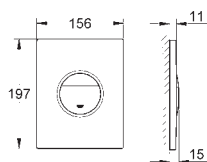

Nova Cosmopolitan Plaque de commande

Double touche interrompable
Pour mécanisme pneumatique AV1
Montage horizontal ou vertical
156 x 197 mm

En ABS

GROHE StarLight Chrome éclatant et durable

GROHE EcoJoy économie d'eau

pour Rapid SL et réservoirs Uniset GD 2

Pour le montage sur bâti Rapid SLX, commander la trappe de visite 66 791 000 (vendu séparément)

38 845 LS0

Blanc

293,00

38 845 KS0

Noir

293,00

38 845 MF0

Chromé/daVinci
satin

293,00