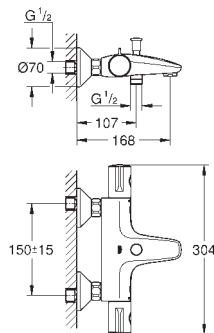

34 569 000 E3/1C3A2U3

Chromé

273,00

Grotherm 800

Mitigeur thermostatique Bain / Douche 1/2

Montage mural apparent

GROHE StarLight Chrome éclatant et durable

GROHE SafeStop butée à 38°C

GROHE SafeStop Plus butée à 38°C + limiteur de température intégré à 50°C max

GROHE TurboStat cartouche C3 - Régulation de la température quasi-instantanée et sécurité anti-brûlures en cas de coupure d'eau froide

Robinet d'arrêt intégré

Inverseur automatique pour 2 sorties

Poignée de débit avec touche éco et butée éco réglable séparément

Tête céramique 1/2", 180°

Départ de douche 1/2" par le dessous

Clapets anti-retour intégrés

Filtres intégrés

Raccords en S

Rosace en métal

GROHE EcoJoy économie d'eau