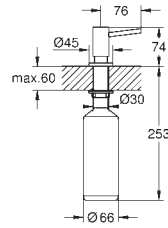

GROHE DISTRIBUTEUR DE SAVON

Article n°

Couleur

Prix (€)

40 535 000
40 535 DC0
40 535 GL0
40 535 GN0

Chromé 73,50
Supersteel 103,00
Cool sunrise 110,00
Cool Sunrise 118,00

40 535 DA0
40 535 DL0

brossé
Warm Sunset 110,00
Warm Sunset 118,00

40 535 A00
40 535 AL0

Hard Graphite 110,00
Hard Graphite 118,00
brossé

Distributeur de savon Cosmopolitan
pour savons liquides
réservoir 500 ml
GROHE StarLight éclatant et durable