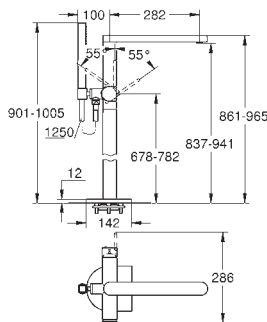

Article n°

Couleur

Prix (€)

29 307 003
29 307 DC3
29 307 AL3

Chromé 951,00
Supersteel 1 332,00
Hard Graphite brossé 1 523,00

Plus

Façade pour mitigeur bain/douche 4 trous

GROHE SilkMove Cartouche en céramique 35 mm avec limiteur de température

GROHE StarLight Chrome éclatant et durable
Composé de :

bec avec mousseur laminaire pré-assemblé

Element de commande de mitigeur monocommande

Lever de commande métallique

Inverseur bain/douche

Douchette Euphoria Cube 6,6 l/min

Flexible de douche métal 2000 mm (chromé quelle que soit la finition des éléments de façade)

Flexibles de raccordement souples

Raccord pour flexible douchette

Protégé contre les retours d'eau

Châssis optionnel 29 037 002

23 845 003

Chromé

784,00

GROHE Plus

Mitigeur bain douche monocommande 3 trous

Montage sur gorge

Installation 3 trous

GROHE SilkMove Cartouche en céramique 35 mm avec limiteur de température

GROHE StarLight Chrome éclatant et durable

Composé de :

Element de commande de mitigeur monocommande

Douchette Euphoria Cube 7.6 l/min

Flexible de douche métal 2000 mm (chromé quelle que soit la finition des éléments de façade)

Flexibles de raccordement souples

Raccord pour flexible douchette

Protégé contre les retours d'eau

Châssis optionnel 29 037 002

A combiner avec Talentofill : 28 990 000/28 991 000

29 037 002

905,00

Châssis pour combiné Bain/Douche 4 et 5 trous sur plage

Châssis à associer à un combiné

Composé de :

Cadre de base

Boite avec évacuation intégrée pour le ruissellement d'eau

Etanchéité sous carrelage du mur

Avec natte d'étanchéité

Caches des vis de fixation livrés chromés

23 846 003
23 846 DC3
23 846 AL3

Chromé 1 754,00
Supersteel 2 455,00
Hard Graphite brossé 2 806,00

GROHE Plus

Mitigeur monocommande Bain/Douche hors sol

A associer impérativement avec :

45 984 001