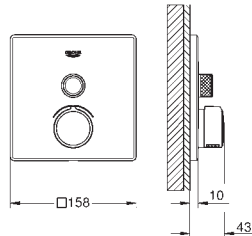

29 147 000

Chromé

483,00

SmartControl
Mitigeur encastré 1 sortie

A associer impérativement avec :
GROHE Rapido corps encastré SmartBox 35 604 000
Rosace murale en métal avec **GROHE FastFixation**, ajustable rétroactivement de 6°
GROHE StarLight Chrome éclatant et durable
Bouton poussoir **SmartControl** pour ON-OFF, tourner pour régler le débit
Pictogrammes échangeables
Cartouche pour mitiger et ajuster la température
Livré sans corps encastré