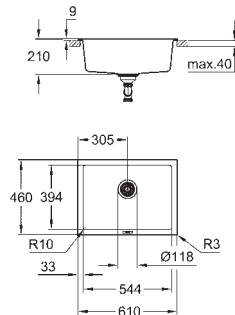

K700U

Evier composite

Modèle : K700U 70-C 61/45.7 1.0

Montage : à encastrer par dessus ou par dessous

Matière : quartz composite

GROHE Whisper

Taille min. du meuble : 700 mm

Dimensions : 610 x 460 mm

1 bac : 544 x 394 x 205 mm

GROHE FastFixation installation rapide

Découpe : 543 x 393 mm

Vidage : panier Ø 3,5"/90 mm

Inclus : vidage, siphon, bonde, kit de montage

En option : Vidage automatique (40 986 SD0)

quantité d'éléments de fixation inclus (montage en haut) : 6

amount of fasteners included (à encastrer par-dessus): 6