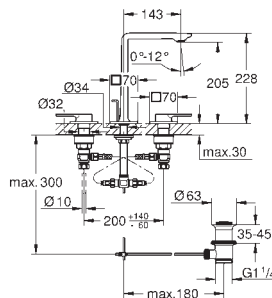

20 188 001	Economie d'eau	Chromé	966,00
20 188 GN1	Economie d'eau	Cool Sunrise brossé	1 546,00
20 188 DL1	Economie d'eau	Warm Sunset brossé	1 546,00
20 188 A01	Economie d'eau	Hard Graphite	1 449,00

Allure
Mélangeur 3 trous 1/2" LavaboTaille M
Montage sur plage
Tête à disques céramique Carבודur 1/2"; 1/4 de tour
GROHE StarLight Chrome éclatant et durable
GROHE EcoJoy Limiteur de débit 5.7 l/min
GROHE AquaGuide mousseur slim air ajustable
Saillie 143 mm
Flexibles de raccordement du bec aux robinets latéraux
Tirette et garniture de vidage 1-1/4"

nouveau