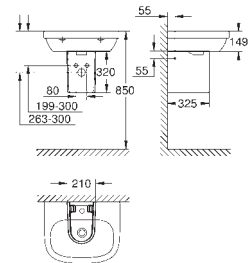

39 325 000

Blanc alpin

85,50

Euro Ceramic
Cache-siphon pour lave-mains et lavabo de 50 cm
Fixations invisibles
Porcelaine vitrifiée
Compatible avec les références 39 324 000 et 39324 00H.
Conditionnement unitaire