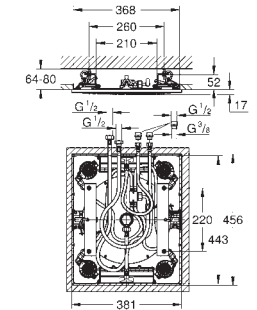

Rainshower F-Series 15"

Plafonnier douche 3 jets

Pluie, Bokoma Spray, jet cascade et combinaison des 3 jets

381 mm (largeur) x 17 mm (hauteur) x 456 mm (profondeur)

Métal

GROHE DreamSpray jet parfaitement uniforme

GROHE StarLight Chrome éclatant et durable

GROHE XL Waterfall, jet cascade extra large

Procédé anti-calcaire **SpeedClean**

Débit d'un seul jet à 3 bars:

1 x jet pluie 300 mm: environ 20l/min

2 x Jet cascade: 1 x Jet cascade 20l/min, 2 x Jet cascade 32l/min

4 x Bokoma Spray avec angle d'ajustement 20°: 20l/min

La douche de tête doit être contrôlée par 4 sorties

27 286 000

Chromé

2 207,00