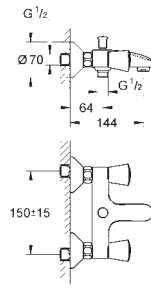

Article n°

Couleur

Prix (€)

25 483 001

E3/1C1A1U3

Chromé

183,00

Costa S
Mélangeur Bain/Douche
Montage mural apparent
Poignées en métal
Vissées
Tête Carbodur
Inverseur automatique pour 2 sorties
Raccords en S
GROHE StarLight Chrome éclatant et durable