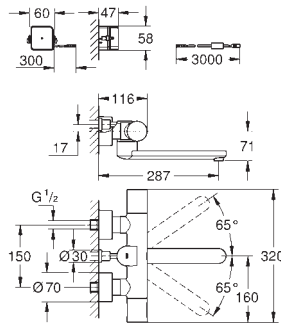

émetteur et récepteur

Contrôle et surveillance

Produits protégés par mot de passe

L'application peut détecter tous les produits Bluetooth GROHE

Cycles de rinçages automatiques et minuteur

Usage par jour / 30 jours

Cycles de désinfection thermique

Configuration

Plage de détection et arrêt retardé

Rinçage automatique

Désinfection thermique

Mode nettoyage

2 minuteurs on/off

Identification par nom

Service

Paramétrage de 3 profils

Réinitialisation d'usine ou paramétrages utilisateur

Nouvelle technologie et logiciel associé

Marquage de conformité CE

Indice de protection de la robinetterie : IP 59K

*Le matériel mobile et les applications GROHE IR Remote ne sont pas inclus dans la livraison. Ils doivent être achetés séparément en boutique Apple/iTunes.

*Le Bluetooth est une marque déposée par Bluetooth SIG et l'utilisation de cette marque par GROHE AG est conforme à la licence. Les autres marques déposées sont celles de leur propriétaire respectif.

***Apple, le logo Apple, iPod, iPod Touch, iPhone et iTunes sont des marques déposées d'Apple Inc., enregistrées aux États-Unis et dans d'autres pays. Apple se dégage de toute responsabilité concernant le fonctionnement de cet appareil ou sa conformité aux normes de sécurité et réglementations

Disponible gratuitement sur l'application iTunes ou Google

Une éco-participation EEE est comprise dans ce prix

39 383 000

81,50

Eurosmart Cosmopolitan E

Set de raccordement thermostatique 230 V

Support

2 raccords de robinetterie DN 15

Embout alimentation électrique

Montage encastré

A utiliser avec le thermostatique Eurosmart Cosmopolitan E 230 V

Une éco-participation EEE est comprise dans ce prix