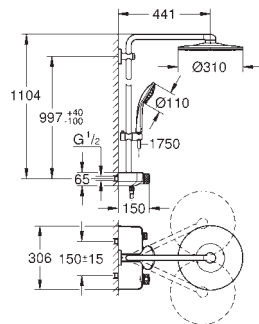

26 507 000	E1/1C1A1U3	Chromé	1 141,00
26 507 LS0		Blanc	1 416,00
26 507 DC0		Supersteel	1 840,00
26 507 AL0		Hard Graphite brossé	2 207,00

Euphoria SmartControl System 310 Duo
Colonne de douche avec mitigeur thermostatique
Composé de :
Bras de douche horizontal 450 mm
Fixation supérieure réglable en hauteur pour ajustement sur des trous existants
Thermostatique SmartControl apparent
Permet le changement entre:
Douche de tête Rainshower SmartActive 310
2 jets :
GROHE PureRain, ActiveRain
douchette Euphoria 110 Massage, blanche (27 221 001)
3 jets :
Rain, SmartRain, Massage
Curseur ajustable en hauteur
Flexible Silverflex 1750 mm (28 388 000)
GROHE DreamSpray jet parfaitement uniforme
GROHE StarLight Chrome éclatant et durable
GROHE CoolTouch Minimise les risques de brûlures
GROHE TurboStat Régulation de la température quasi-instantanée et sécurité anti-brûlures en cas de coupure d'eau froide
GROHE ProGrip avec surface moletée
GROHE EcoJoy économie d'eau
GROHE SafeStop butée à 38°C
GROHE SafeStop Plus limiteur de température à 43°C (livré non monté)
Bouton poussoir **SmartControl** pour ON-OFF, tourner pour régler le débit
Porte-savon **GROHE EasyReach** intégré
Procédé anti-calcaire **SpeedClean**
Inner WaterGuide, longévité maximale
Système anti-torsion