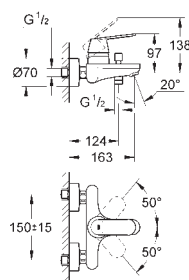

32 833 000

E3/1C2A2U3 Butée 1/2 débit

Chromé

133,00

Eurosmart Cosmopolitan Mitigeur monocommande Bain / Douche

Montage mural apparent
Levier de commande métallique
GROHE SilkMove Cartouche en céramique 46 mm avec butée éco 1/2 débit
GROHE StarLight Chrome éclatant et durable
Inverseur automatique pour 2 sorties
Clapet anti-retour intégré
Protégé contre les retours d'eau
Limiteur de température en option (08791)