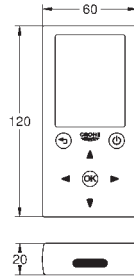

Télécommande

Pour tous les produits infra-rouge GROHE et GROHE Blue Home

Contrôle et surveillance

Données de consommation et d'utilisation

Cycles de désinfection thermique (robinets infrarouges)

Cycles de chasse d'eau automatique (robinets infrarouges)

Cycles de mode de nettoyage (GROHE Blue Home)

Capacité du filtre et de la bouteille de CO₂ (GROHE Blue Home)

Configuration

Mode nettoyage on/off

Désinfection thermique (robinets infrarouges)

Plage de détection (robinets infrarouges)

Arrêt retardé (robinets infrarouges)

Chasse d'eau automatique (robinets infrarouges)

Capacité du filtre (GROHE Blue Home)

Service

Envoi et sauvegarde des profils utilisateur

Réinitialisation d'usine ou paramétrages utilisateur

Détails de service

Mode démo

Codes erreur (GROHE Blue Home)

3 x 1,5 V AAA DC alimentation batterie

Une éco-participation EEE est comprise dans ce prix

42 388 000

76,50