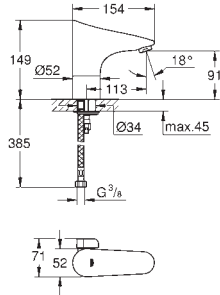

36 207 001 Economie d'eau Chromé 631,00

Europlus E

Mitigeur lavabo infrarouge avec limiteur de température ajustable

Avec capteur infra-rouge, communication bi-directionnelle pour la configuration et la maintenance

Pile lithium 6V, type CR-P2

Durée de vie des piles : environ 7 ans (150 activations par jour)

GROHE EcoJoy mousseur 5 l/min

Flexibles de raccordement souples

Clapets anti-retour

Filtres intégrés

Electrovanne

Système de montage rapide

Voyant indicateur pile déchargée

7 programmes paramétrés:

Rinçage automatique

Désinfection thermique

Mode nettoyage

Fonctions additionnelles et paramétrages précis par la télécommande 36 407

Marquage de conformité CE

Indice de protection de la robinetterie : IP 59K

Une éco-participation EEE est comprise dans ce prix

36 208 001 Chromé 569,00

Version : monofluide