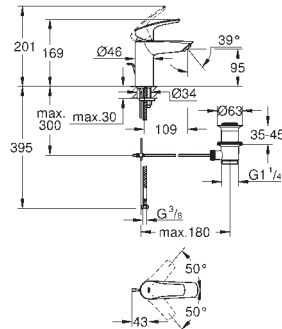

Eurosmart

Mitigeur monocommande Lavabo

Taille S

Monotrou sur plage

Levier de commande métallique

GROHE SilkMove Cartouche en céramique 28 mm

Limiteur de débit ajustable

avec limiteur de température

GROHE StarLight Chrome éclatant et durable

GROHE EcoJoy mousseur 5 l/min

GROHE Zero conduit d'eau isolé sans plomb ni nickel

GROHE FastFixation installation rapide

Flexibles de raccordement souples

Tirette et garniture de vidage 1-1/4"

Version GROHE Professional

32 467 003

Economie d'eau

Chromé

89,50

Version corps lisse sans vidage

nouveau

32 926 003

E00Ch3A3U3 Economie d'eau

Chromé

96,00