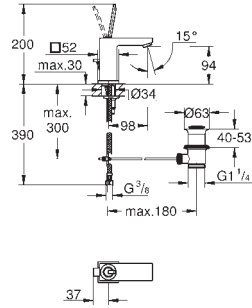

GROHE EUROCUBE JOY

Article n°

Couleur

Prix (€)

23 654 000

Economie d'eau

Chromé

279,00

Eurocube Joy
Mitigeur monocommande Lavabo
Taille S

Monotrou sur plage
Levier de commande métallique
GROHE FeatherControl cartouche Joystick
GROHE EcoJoy SpeedClean mousseur 5 l/min
GROHE FastFixation Plus installation ultra rapide
Tirette et garniture de vidage 1-1/4"
Flexibles de raccordement souples