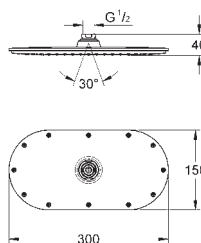

27 470 000 Chromé 550,00

Rainshower Veris 300
Douche de tête 1 jet
300 x 150 mm
Métal
Rotule réglable sur 15° dans chaque direction
Raccords filetés 1/2"
GROHE DreamSpray jet parfaitement uniforme
GROHE StarLight Chrome éclatant et durable
Procédé anti-calcaire **SpeedClean**