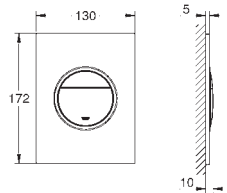

37 601 000
37 601 P00
37 601 SH0
37 601 DC0
37 601 BE0
37 601 EN0
37 601 GL0
37 601 GN0

37 601 DA0
37 601 DL0

37 601 A00
37 601 AL0

Nova Cosmopolitan S
Plaque de commande
Double touche interrompable
Pour mécanisme pneumatique AV1

Réservoir GD 2
Montage vertical
130 x 172 mm

En ABS

GROHE StarLight Chrome éclatant et durable

GROHE EcoJoy économie d'eau

Plaque de commande avec support magnétique et pattes de fixation inclus compatible avec Rapid SLX

Pour le montage sur bâti Rapid SL, Uniset ou réservoir GD 2 seul, commander la trappe de visite 40 911 000 (vendu séparément)

Chromé 105,00
Chromé mat 105,00
Blanc alpin 86,00
Supersteel 189,00
Nickel 189,00
Nickel brossé 189,00
Cool sunrise 189,00
Cool Sunrise brossé 189,00
Warm Sunset 189,00
Warm Sunset brossé 189,00
Hard Graphite 189,00
Hard Graphite brossé 189,00