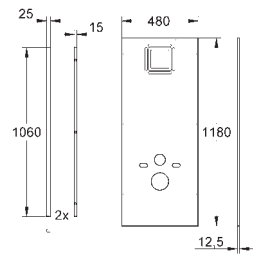

GROHE RAPID SL ACCESSOIRES

Article n°

Couleur

Prix (€)

38 636 001

106,00

Rapid SL
Habillage pour WC mural
Hauteur 1,13 m

Plaque en fibre de gypse
1180 x 480 x 12,5 mm
Préperçée
Vis autotaraudeuses
2 profils latéraux galvanisés avec vis de fixation