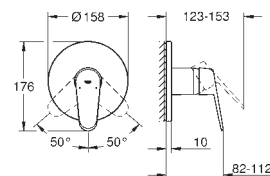

Livré sans corps encastré

Version GROHE Professional

24 055 002	Chromé	174,00
------------	--------	--------

Eurodisc Cosmopolitan

Mitigeur monocommande 1 sortie

A associer impérativement avec :

GROHE Rapido corps encastré SmartBox 35 604 000