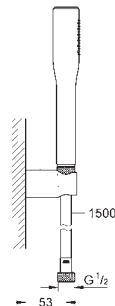

27 369 000 Economie d'eau Chromé 89,00

Euphoria Cosmopolitan Stick
Ensemble de douche 1 jet avec support mural

Composé de :

Douchette à main

Support mural

Flexible de douche Silverflex 1500 mm (28 364)

GROHE EcoJoy débit limité inférieur à 9.5 l/min

GROHE StarLight Chrome éclatant et durable

Procédé anti-calcaire **SpeedClean**

Inner WaterGuide, longévité maximale

Système anti-torsion