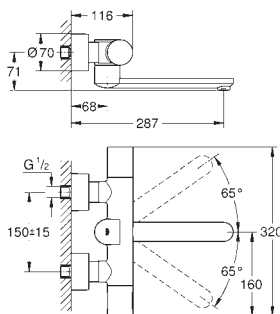

Marquage de conformité CE

Une éco-participation EEE est comprise dans ce prix

36 333 000

Chromé

961,00

Version avec saillie 255 mm

36 334 SD0

Inox