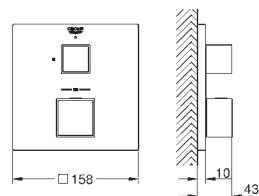

Grohtherm Cube
Mitigeur thermostatique 1 sortie avec vanne d'arrêt
A associer impérativement avec :
GROHE Rapido corps encastré SmartBox 35 604 000
GROHE TurboStat Régulation de la température quasi-instantanée et sécurité anti-brûlures en cas de coupure d'eau froide
GROHE StarLight Chrome éclatant et durable
GROHE FastFixation Rosace murale avec fixation cachée
Rosace en métal, ajustable rétroactivement de 6°
GROHE SafeStop butée à 38°C
GROHE SafeStop Plus limiteur de température à 43°C ou 46°C (livré non monté)
Clapets anti-retour et filtres intégrés
Vanne d'arrêt en céramique, 120°
Débit: sortie B = 27 l/min, sortie C = 30 l/min
Livré sans corps encastré

35 604 000 79,50
GROHE Rapido SmartBox Corps encastré universel
Version GROHE Professional