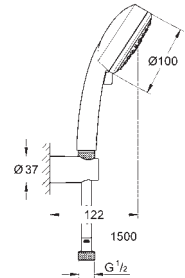

Tempesta Cosmopolitan 100

Ensemble de douche 3 jets avec support mural

Composé de :

Douchette (27 574 002)

Support de douche mural non ajustable (27 594 000)

Flexible 1500 mm (28 151 001)

GROHE EcoJoy débit limité inférieur à 9.5 l/min

GROHE StarLight Chrome éclatant et durable

GROHE DreamSpray jet parfaitement uniforme

Procédé anti-calcaire **SpeedClean**

Inner WaterGuide, longévité maximale

NF

26 164 001

Economie d'eau-E01C1A3U3

Chromé

39,70