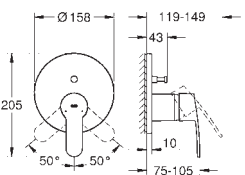

24 052 002 Chromé 184,00

Eurostyle Cosmopolitan
Mitigeur monocommande 2 sorties avec inverseur
A associer impérativement avec :
GROHE Rapido corps encastré SmartBox 35 604 000
GROHE SilkMove Cartouche en céramique 46 mm
GROHE StarLight Chrome éclatant et durable
GROHE FastFixation Rosace murale avec fixation cachée
Rosace en métal, ajustable rétroactivement de 6°
Lever de commande métallique
Inverseur 2 sorties
Débit: sortie B = 27 l/min, sortie C = 27 l/min
Livré sans corps encastré