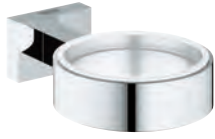

Fixations cachées

GROHE StarLight Chrome éclatant et durable

Fixation avec vis incluses ou avec colle non incluse

GROHE ESSENTIALS CUBE

Article n° Couleur Prix (€)

40 508 001
40 508 DC1
40 508 AL1

Chromé 47,30
Supersteel 66,50
Hard Graphite
brossé 76,00