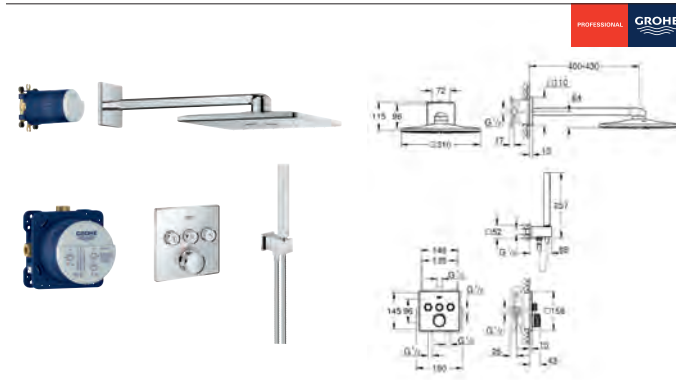

34 804 000 Chromé 1 626,00

Grotherm SmartControl
Set de douche Rainshower SmartActive 310 Cube

Composé de :
Thermostatique encastré avec 3 sorties
Set Grotherm SmartControl pour installation finale (29 126 000)
GROHE Rapido SmartBox (35 604)
Set douche de tête Rainshower SmartActive 310 Cube (26 479 000) incluant:
-Douche de tête 2 jets, bras de douche horizontal 400 mm -Corps encastré pour douche de tête (26 483 000)
Douchette Euphoria Cube (27 698 000)
Support de douche mural Euphoria Cube
Rotaflex flexible 1500 mm (28 417 000)