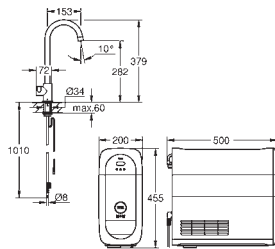

Pour les régions avec une dureté de l'eau de plus de 9° TH

Pour les régions avec une dureté de l'eau en dessous de 9° TH, veuillez commander le filtre au charbon actif 40 547 001

GROHE Blue bouteilles de CO₂ de 425 g

Configuration requise Apple

iPhone avec iOS 12.0 ou plus

Configuration requise Android

téléphone intelligent avec Android 6.0 ou plus

Les appareils mobiles et l'application GROHE Watersystems*** ne sont pas inclus dans la livraison et doivent être commandés séparément via un Apple store/store/ iTunes ou Google Play Store agréé.

* La marque et les logos Bluetooth sont des marques déposées appartenant à Bluetooth SIG, Inc. et toute utilisation de ces marques par Grohe AG est sous licence. Les autres marques et noms commerciaux sont ceux de leurs propriétaires respectifs.

** Apple, le logo Apple, iPod, iPod Touch, iPhone et iTunes sont des marques commerciales d'Apple Inc., déposées aux États-Unis et dans d'autres pays. Apple n'est pas responsable du fonctionnement de cet appareil ou de sa conformité aux normes de sécurité et réglementaires.

*** Disponible gratuitement via l'application iTunes ou Google Play Store.

Ce produit contient un composant déclaré comme substance dangereuse. Plus d'informations sur les fiches de données de sécurité sur : www.grohe.com/safety-data-sheets/

Une éco-participation EEE est comprise dans ce prix