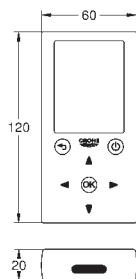

36 407 001 202,00

Télécommande

Pour tous les produits infra-rouge GROHE et GROHE Blue Home

Contrôle et surveillance

Données de consommation et d'utilisation

Cycles de désinfection thermiques (robinets infrarouges)

Cycles de chasse d'eau automatique (robinets infrarouges)

Cycles de mode de nettoyage (GROHE Blue Home)

Capacité du filtre et de la bouteille de CO₂ (GROHE Blue Home)

Configuration

Mode nettoyage on/off

Désinfection thermique (robinets infrarouges)

Plage de détection (robinets infrarouges)

Arrêt retardé (robinets infrarouges)

Chasse d'eau automatique (robinets infrarouges)

Capacité du filtre (GROHE Blue Home)

Service

Envoi et sauvegarde des profils utilisateur

Réinitialisation d'usine ou paramétrages utilisateur

Détails de service

Mode démo

Codes erreur (GROHE Blue Home)

3 x 1,5 V AAA DC alimentation batterie

Une éco-participation EEE est comprise dans ce prix