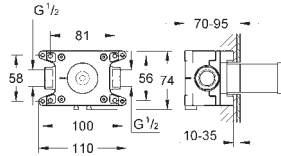

GROHE ATRIO

Article n°

Couleur

Prix (€)

35 028 000

158,00

Rapido C Corps encastré pour panneau de contrôle simple

Construit dans la boîte avec un couvercle de protection
Nappe d'étanchéité fournie
Pour cloison sèche et encastrément
Points de fixation
Corps en laiton
Tête en céramique pré-assemblée 3/4"
Connexions 1/2"
Débit: 55 l/min. à 3 bars
Profondeur d'installation 70 - 95 mm