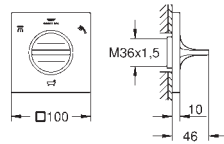

19 590 001

Chromé

242,00

Allure
Façade pour Inverseur 3 sorties
A associer impérativement avec :
29033000 - corps inverseur
Livré sans le corps encastré
Profondeur réglable
66 - 113 mm
GROHE StarLight Chrome éclatant et durable

nouveau