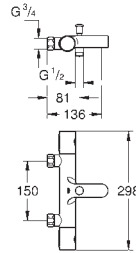

GROHE GROHTHERM 800 COSMOPOLITAN

Article n°

Couleur

Prix (€)

34 770 000

Chromé

296,00

Grotherm 800 Cosmopolitan

Mitigeur thermostatique Bain / Douche 1/2

Montage mural apparent

GROHE StarLight Chrome éclatant et durable

GROHE MetalGrip poignées ergonomiques en métal

GROHE SafeStop butée à 38°C

GROHE SafeStop Plus limiteur de température à 43°C (livré non monté)

GROHE TurboStat Régulation de la température quasi-instantanée et sécurité anti-brûlures en cas de coupure d'eau froide

Robinet d'arrêt intégré

Inverseur automatique pour 2 sorties

Poignée de débit avec touche éco et butée éco réglable séparément

Tête céramique 1/2", 180°

Départ de douche 1/2" par le dessous

Mousseur

Clapets anti-retour intégrés

Filtres intégrés

Protégé contre les retours d'eau

Sans raccords

GROHE EcoJoy économie d'eau

34 768 000

Chromé

269,00