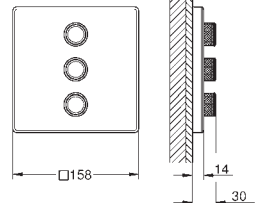

Grotherm SmartControl

Panneau de contrôle 3 sorties

A associer impérativement avec :

GROHE Rapido SmartBox 35 600/35 604/35 601

Rosace murale en métal avec **GROHE FastFixation**, ajustable rétroactivement de 6°

Ecrou profilé fin de 10 mm

GROHE StarLight éclatant et durable

Bouton poussoir **SmartControl** pour ON-OFF, tourner pour régler le débit

Pictogrammes échangeables

GROHE ProGrip avec surface moletée

Sorties multiples pouvant être utilisées simultanément

Plaque de verre en moon white

Livré sans corps encastré

Réducteur de débit optionnel pour conformité avec CALGreen inclus

29 118 000

Chromé

562,00

29 118 DC0

Supersteel

787,00

29 118 GL0

Cool sunrise

843,00

29 118 GN0

Cool Sunrise

898,00

brossé

29 118 DA0

Warm Sunset

843,00

29 118 DL0

Warm Sunset

898,00

brossé

29 118 A00

Hard Graphite

843,00

29 118 AL0

Hard Graphite

898,00

brossé