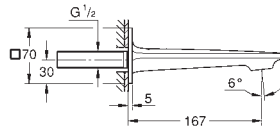

13 264 001
13 264 GN1

Chromé 355,00
Cool Sunrise 569,00

13 264 DL1

brossé Warm Sunset 569,00

13 264 A01

Hard Graphite 532,00

Allure
Bec bain mural
Montage mural apparent
GROHE StarLight Chrome éclatant et durable
Saillie 167 mm
Mousseur caché

nouveau