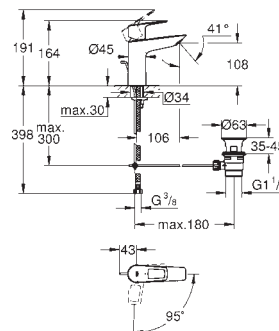

BauLoop
Mitigeur monocommande Lavabo
Taille M

Monotrou sur plage
Levier de commande métallique
GROHE Longlife ES cartouche en céramique 28 mm avec économie d'énergie
ouverture eau froide au centre
avec limiteur de température
GROHE StarLight Chrome éclatant et durable
GROHE Zero conduit d'eau isolé sans plomb ni nickel
GROHE EcoJoy mousseur 5 l/min
Système de montage rapide
Garniture de vidage matériau synthétique 1/4"
Flexibles de raccordement souples
Version GROHE Professional