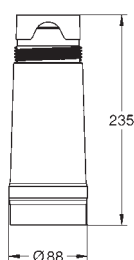

40 575 002 **182,00**
GROHE Blue
Filtre UltraSafe
Filtre pour GROHE Blue
Capacité 3000 L ou 6 mois maximum
Retient 99,99% des bactéries et des microplastiques > 1µm, ainsi que 95,5% du plomb contenu dans l'eau du robinet.
Réduit les substances nuisibles au goût et à l'odeur de l'eau, comme par exemple le chlore
Compatible avec GROHE Blue Home, GROHE Blue Professionnel et GROHE Blue Pure