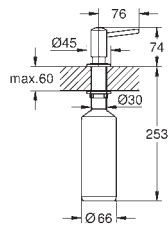

40 536 000
40 536 DC0

Chromé 66,00
Supersteel 92,00

Distributeur de savon
pour savons liquides
réservoir 500 ml
GROHE StarLight éclatant et durable

CUISINE