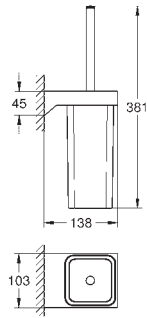

GROHE SELECTION CUBE

Article n°

Couleur

Prix (€)

40 857 000

Chromé

184,00

Selection Cube
Porte-balai de WC
Verre / métal
Montage mural apparent
Fixations cachées
GROHE StarLight éclatant et durable