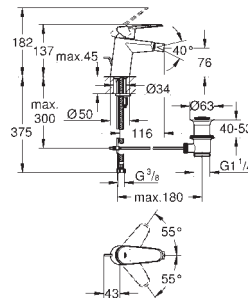

33 244 002 Chromé 196,00

Eurodisc Cosmopolitan
Mitigeur monocommande Bidet
Taille S
Levier de commande métallique
Monotrou sur plaque
GROHE SilkMove Cartouche en céramique 35 mm
GROHE StarLight Chrome éclatant et durable
GROHE FastFixation Plus installation ultra rapide
Brise-jet à rotule
Tirette et garniture de vidage 1-1/4"
Flexibles de raccordement souples
Limiteur de température en option (46375)