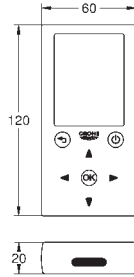

36 407 001

202,00

Télécommande

Pour tous les produits infra-rouge GROHE et GROHE Blue Home

Contrôle et surveillance

Données de consommation et d'utilisation

Cycles de désinfection thermique (robinets infrarouges)

Cycles de chasse d'eau automatique (robinets infrarouges)

Cycles de mode de nettoyage (GROHE Blue Home)

Capacité du filtre et de la bouteille de CO₂ (GROHE Blue Home)

Configuration

Mode nettoyage on/off

Désinfection thermique (robinets infrarouges)

Plage de détection (robinets infrarouges)

Arrêt retardé (robinets infrarouges)

Chasse d'eau automatique (robinets infrarouges)

Capacité du filtre (GROHE Blue Home)

Service

Envoi et sauvegarde des profils utilisateur

Réinitialisation d'usine ou paramétrages utilisateur

Détails de service

Mode démo

Codes erreur (GROHE Blue Home)

3 x 1,5 V AAA DC alimentation batterie

Une éco-participation EEE est comprise dans ce prix