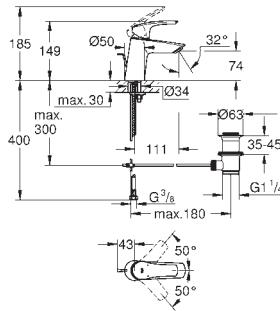

GROHE EUROSMART

Article n°

Couleur

Prix (€)

nouveau

23 965 003

Economie d'eau

Chromé

96,00

Eurosmart

Mitigeur monocommande Lavabo

Taille S

Version inclinée

Levier de commande métallique

GROHE SilkMove Cartouche en céramique 28 mm

avec limiteur de température

Limiteur de débit ajustable

Monotrou sur plage

GROHE StarLight Chrome éclatant et durable

GROHE EcoJoy mousseur 5 l/min

GROHE Zero conduit d'eau isolé sans plomb ni nickel

GROHE FastFixation installation rapide

Tirette et garniture de vidage 1-1/4"

Flexibles de raccordement souples

Version GROHE Professional

nouveau

23 967 003

Economie d'eau

Chromé

89,50