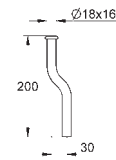

37 038 000

Chromé

38,80

Tube de chasse

Ø 18 mm

200 mm

Laiton

chromé

contre-coudé de 30 mm