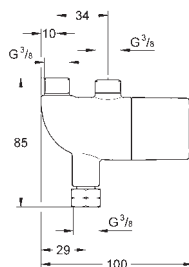

Grotherm Micro

Mitigeur thermostatique

Ajustement de la température 15-43° C (± 2° C)

Désinfection thermique sans ré-ajustement de la température

Raccordement eau chaude par écrou prisonnier 3/8"

Raccordement eau froide et départ eau mitigée filetage mâle 3/8"

GROHE TurboStat Régulation thermostatique quasi-instantanée

GROHE StarLight Chrome éclatant et durable

Clapets anti-retour intégrés

Filtres intégrés

Prévoir set de connexion