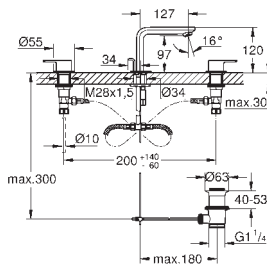

20 304 001

Economie d'eau

Chromé

362,00

Lineare

Mélangeur 3 trous 1/2" Lavabo Taille M

Levier de commande métallique

Tête à disques céramique Carבודur 1/2"; 1/4 de tour

GROHE StarLight Chrome éclatant et durable

GROHE EcoJoy SpeedClean mousseur 5 l/min

GROHE FastFixation installation rapide

Tirette et garniture de vidage 1-1/4"

Flexibles de raccordement du bec aux robinets latéraux

Ecrou de raccord 1/2" x 10,5 mm