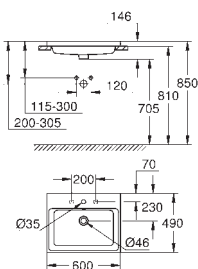

39 479 00H

Blanc alpin

310,00

Cube Ceramic

Vasque à encastrer par dessus 60 cm

Face arrière émaillée

A encastrer par le dessus

1 trou de perçage, 2 trous pré-perçés

Avec trop-plein

600 x 490 mm

Set de fixation inclus

Porcelaine vitrifiée

PureGuard : traitements anti-calcaire et anti-bactérien

Conditionnement unitaire