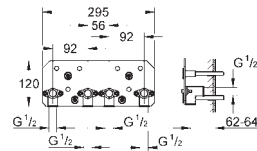

Rainshower F-Series 15"

Corps encastré

Utiliser avec la douche de tête multi-jets Rainshower F 15"

295 mm (largeur) x 121 mm (hauteur) x 181 mm (profondeur)

Profondeur maxi d'installation : 91 mm

Épaisseur minimum du mur: pas moins de 200 mm

Construction complète en métal

Conduit d'eau : laiton

Connexions 1/2"

27 939 001

Chromé

3 594,00