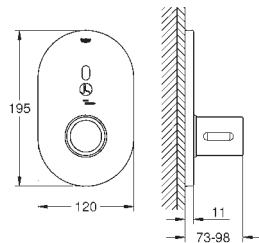

GROHE StarLight Chrome éclatant et durable

GROHE SafetyPlus

Poignée de température graduée avec stop réglable de 35° à 43° C

Butée de température métallique

Eau chaude et froide en ouverture maximale de la poignée non mitigées - contre la légionellose

7 programmes paramétrés:

Rinçage automatique

Désinfection thermique

Mode nettoyage

Fonctions additionnelles et paramétrages précis par la télécommande 36 407

Marquage de conformité CE

Classe acoustique groupe 1 (DIN 4109)

Une éco-participation EEE est comprise dans ce prix

36 458 000

817,00

Eurosmart Cosmopolitan E Corps encastré

Pour douche

Avec thermostatique intégré

Pour infrarouge 36 456 000

2 robinets d'arrêt

Clapets anti-retour avec filtres

Pile lithium 6V, type CR-P2

Durée de vie des piles : environ 7 ans (150 activations par jour)

Étanchéité sous carrelage du mur

Avec natte d'étanchéité

Une éco-participation EEE est comprise dans ce prix