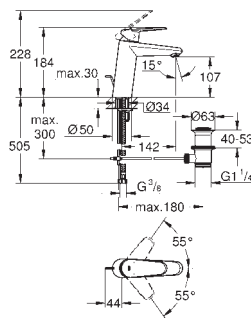

23 382 20E E00Ch3A3U3 Economie d'eau Chromé 190,00
Version - Corps lisse

23 448 002 Economie d'eau Chromé 223,00

Eurodisc Cosmopolitan
Mitigeur monocommande Lavabo
Taille M

Monotrou sur plage
Levier de commande métallique
GROHE SilkMove Cartouche en céramique 35 mm
GROHE StarLight Chrome éclatant et durable
GROHE EcoJoy mousseur 5 l/min
GROHE FastFixation Plus installation ultra rapide
Tirette et garniture de vidage 1-1/4"
Flexibles de raccordement souples