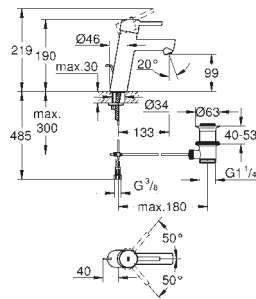

23 450 001 Economie d'eau Chromé 177,00

Concetto
Mitigeur monocommande Lavabo
Taille M
Monotrou sur plage
Levier de commande métallique
GROHE SilkMove Cartouche en céramique 28 mm avec limiteur de température
GROHE StarLight Chrome éclatant et durable
GROHE EcoJoy SpeedClean mousseur 5 l/min
GROHE FastFixation installation rapide
Tirette et garniture de vidage 1-1/4"
Flexibles de raccordement souples