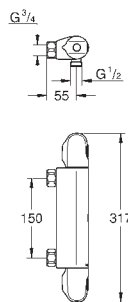

Grotherm 1000

Mitigeur thermostatique Douche

Montage mural apparent

GROHE CoolTouch Minimise les risques de brûlures

GROHE StarLight Chrome éclatant et durable

GROHE MetalGrip poignées ergonomiques en métal

GROHE SafeStop butée à 38°C

GROHE SafeStop Plus limiteur de température à 43°C (livré non monté)

GROHE TurboStat Régulation de la température quasi-instantanée et sécurité anti-brûlures en cas de coupure d'eau froide

Robinet d'arrêt intégré

Poignée de débit avec touche éco et butée éco réglable séparément

Tête céramique 1/2", 180°

Départ de douche 1/2" par le dessous

Clapets anti-retour intégrés

Filtres intégrés

Sans raccords

GROHE EcoJoy économie d'eau

Version GROHE Professional

34 821 003

E3/1C3A1U3

Chromé

348,00