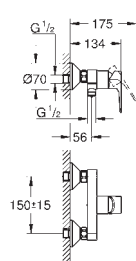

23 633 001

Chromé

83,50

BauLoop
Mitigeur monocommande Douche

Montage mural apparent
Levier de commande métallique
GROHE Longlife cartouche céramique 35 mm
avec limiteur de température
GROHE StarLight Chrome éclatant et durable
Clapet anti-retour intégré dans le départ douche 1/2"
Raccords en S
Rosace métallique
Version GROHE Professional