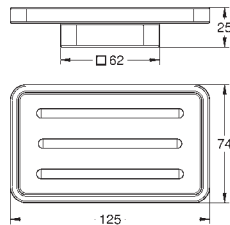

40 806 000

verre opaque

53,00

Selection Cube
Porte-savon

Verre

convient pour :

Selection Cube (40 865 000)

40 783 000