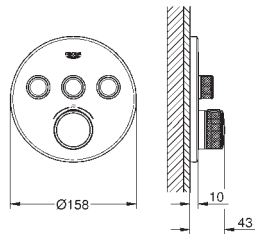

GROHE FAÇADES THERMOSTATIQUES

Article n°	Couleur	Prix (€)
29 121 000	Chromé	661,00
29 121 DC0	Supersteel	925,00
29 121 GL0	Cool sunrise	993,00
29 121 GN0	Cool Sunrise brossé	1 058,00
29 121 DA0	Warm Sunset	993,00
29 121 DL0	Warm Sunset brossé	1 058,00
29 121 A00	Hard Graphite	993,00
29 121 AL0	Hard Graphite brossé	1 058,00

Grotherm SmartControl
Thermostatique pour installation encastrée 3 sorties
A associer impérativement avec :
GROHE Rapido corps encastré SmartBox 35 604 000
Rosace murale en métal avec **GROHE FastFixation**,
ajustable rétroactivement de 6°
GROHE StarLight Chrome éclatant et durable
Bouton poussoir **SmartControl** pour ON-OFF, tourner pour régler le débit
Pictogrammes échangeables
GROHE TurboStat Régulation de la température quasi-instantanée et sécurité
anti-brûlures en cas de coupure d'eau froide
GROHE ProGrip avec surface moletée
GROHE SafeStop butée à 38°C
GROHE SafeStop Plus limiteur de température à 43°C ou 46°C (livré non monté)
Clapets anti-retour et filtres intégrés
Sorties multiples pouvant être utilisées simultanément
Livré sans corps encastré
Debit :
sortie A = 23 l/min
sortie B = 27 l/min
sortie C = 23 l/min
sortie A + B = 33 l/min
sortie A + B + C = 36 l/min

29 122 000	Chromé	403,00
29 122 DC0	Supersteel	565,00
29 122 GL0	Cool sunrise	606,00
29 122 GN0	Cool Sunrise brossé	645,00
29 122 DA0	Warm Sunset	606,00
29 122 DL0	Warm Sunset brossé	645,00
29 122 A00	Hard Graphite	606,00
29 122 AL0	Hard Graphite brossé	645,00