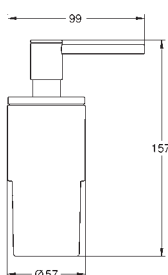

40 306 003	Chromé	90,50
40 306 GN3	Cool Sunrise brossé	145,00
40 306 DL3	Warm Sunset brossé	145,00
40 306 A03	Hard Graphite	135,00

Distributeur de savon liquide
Verre / métal
Quantité 160 ml
Pour cadre support Allure 40 278 001 ou Atrio 40 304 xx3 (à commander séparément)
GROHE StarLight Chrome éclatant et durable

nouveau