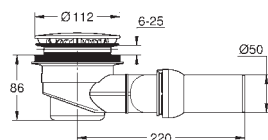

49 534 000

Chromé

59,50

Clapet de vidage pour receveurs de douche Universal

Ø 112 mm

Sortie horizontale

GROHE StarLight Chrome éclatant et durable

Débit 0.7 l/s (42 l/min) selon la norme DIN EN 274