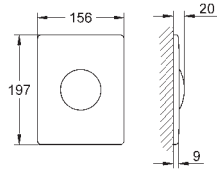

GROHE PLAQUES DE COMMANDE ROBINETS DE CHASSE WC

Article n°

Couleur

Prix (€)

38 445 SD0

Inox

134,00

Skate

Plaque de commande en acier Inox

Montage vertical

156 x 197 mm

Commande par bouton-poussoir

Cadre en matériau synthétique

Fixation dissimulée