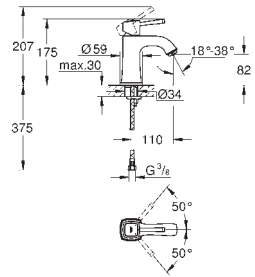

23 310 000 Economie d'eau
23 310 IGO Economie d'eau

Chromé 413,00
Chromé/doré 537,00

Grandera
Mitigeur monocommande Lavabo
Taille M
Monotrou sur plage
GROHE SilkMove Cartouche en céramique 28 mm
Limiteur de température ajustable
GROHE StarLight Chrome éclatant et durable
GROHE EcoJoy économie d'eau
GROHE FastFixation installation rapide
GROHE AquaGuide mousseur ajustable 5 l/min
Corps lisse
Flexibles de raccordement souples