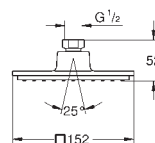

27 705 000 Economie d'eau Chromé 169,00

Euphoria Cube 150
Douche de tête 1 jet
Pluie
152 x 152 mm
Tête rotative
angle de rotation ± 12°
Raccords filetés 1/2"
GROHE EcoJoy débit limité inférieur à 9.5 l/min
GROHE DreamSpray jet parfaitement uniforme
GROHE StarLight Chrome éclatant et durable
Procédé anti-calcaire **SpeedClean**