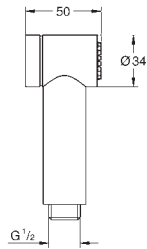

GROHE DOUCHETTE À GÂCHETTE SENA

Article n°

Couleur

Prix (€)

26 328 000

Chromé

83,00

Sena Trigger Spray 35
Douchette 1 jet

Avec gâchette
Métal

GROHE StarLight Chrome éclatant et durable

Procédé anti-calcaire **SpeedClean**

Système de montage universel : s'associe avec tous les flexibles de douche

Se référer aux normes locales d'installation