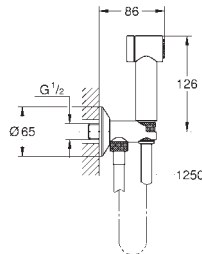

26 332 000

Chromé

206,00

Sena Trigger Spray 35
Ensemble avec robinet d'arrêt 1 jet

Composé de :

Douchette avec gâchette (26 328)

Robinet avec support de douche intégré (26 333 000)

Flexible de douche Silverflex 1250 mm (26 335)

GROHE StarLight Chrome éclatant et durable

Procédé anti-calcaire **SpeedClean**

Système anti-torsion

Se référer aux normes locales d'installation