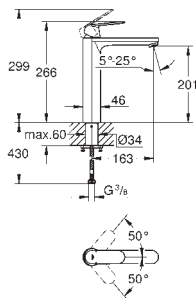

23 921 000

Economie d'eau

Chromé

205,00

Eurosmart Cosmopolitan
Mitigeur monocommande Lavabo Taille XL

Monotrou sur plage

Levier de commande métallique

Version rehaussée

GROHE SilkMove Cartouche en céramique 28 mm

avec limiteur de température

GROHE StarLight Chrome éclatant et durable

GROHE EcoJoy mousseur 5 l/min

GROHE AquaGuide mousseur ajustable

Système de montage rapide

Corps lisse

Flexibles de raccordement souples