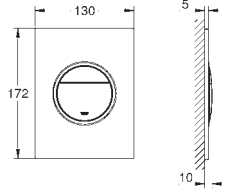

Article n°	Couleur	Prix (€)
37 601 000	Chromé	105,00
37 601 DC0	Supersteel	189,00
37 601 GL0	Cool sunrise	189,00
37 601 GN0	Cool Sunrise brossé	189,00
37 601 DA0	Warm Sunset	189,00
37 601 DL0	Warm Sunset brossé	189,00
37 601 A00	Hard Graphite	189,00
37 601 AL0	Hard Graphite brossé	189,00

**Nova Cosmopolitan S
Plaque de commande**

Double touche interrompable

Pour mécanisme pneumatique AV1

Réservoir GD 2

Montage vertical

130 x 172 mm

En ABS

GROHE StarLight Chrome éclatant et durable

GROHE EcoJoy économie d'eau

Plaque de commande avec support magnétique et pattes de fixation inclus compatible avec Rapid SLX

Pour le montage sur bâti Rapid SL, Uniset ou réservoir GD 2 seul, commander la trappe de visite 40 911 000 (vendu séparément)