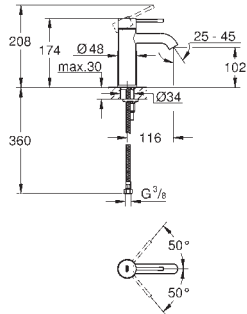

24 172 001	Economie d'eau	Chromé	179,00
24 172 DC1	Economie d'eau	Supersteel	250,00
24 172 GL1	Economie d'eau	Cool sunrise	267,00
24 172 GN1	Economie d'eau	Cool Sunrise brossé	284,00
24 172 DA1	Economie d'eau	Warm Sunset	267,00
24 172 DL1	Economie d'eau	Warm Sunset brossé	284,00
24 172 A01	Economie d'eau	Hard Graphite	267,00
24 172 AL1	Economie d'eau	Hard Graphite brossé	284,00

Essence Mitigeur monocommande Lavabo Taille S

Monotrou sur plage
Levier de commande métallique
GROHE SilkMove Cartouche en céramique 28 mm avec limiteur de température
GROHE StarLight Chrome éclatant et durable
GROHE EcoJoy mousseur 5 l/min
GROHE AquaGuide mousseur ajustable
GROHE FastFixation Plus installation ultra rapide
Corps lisse
Flexibles de raccordement souples
Version GROHE Professional