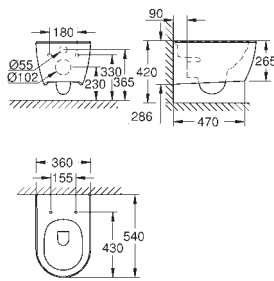

39 571 00H

Blanc alpin

458,00

Essence
Cuvette WC suspendue
Pour réservoir de chasse encastré
Chasse d'eau
Sans bride
Sortie horizontale
Volume de chasse 3/4.5 l
Set de fixation inclus
Porcelaine vitrifiée
Entièrement caréné avec fixations invisibles
PureGuard : traitements anti-calcaire et anti-bactérien
Compatible avec siège abattant WC 39576000 (sans frein de chute) ou siège abattant WC 39577000 (frein de chute)
Conditionnement unitaire