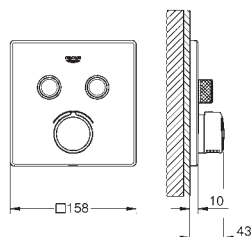

29 148 000

Chromé

534,00

SmartControl
Mitigeur encastré 2 sorties

A associer impérativement avec :
GROHE Rapido corps encastré SmartBox 35 604 000
Rosace murale en métal avec **GROHE FastFixation**, ajustable rétroactivement de 6°
GROHE StarLight Chrome éclatant et durable
Bouton poussoir **SmartControl** pour ON-OFF, tourner pour régler le débit
Pictogrammes échangeables
Cartouche pour mitiger et ajuster la température
Sorties multiples pouvant être utilisées simultanément
Livré sans corps encastré