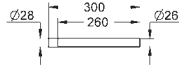

37 114 000

Chromé

41,10

Rallonge tube de chasse
28 x 26 mm
260 mm
Laiton