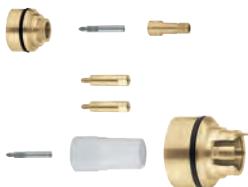

Rallonge 27,5 mm
Pour thermostatique avec inverseur 2 sorties