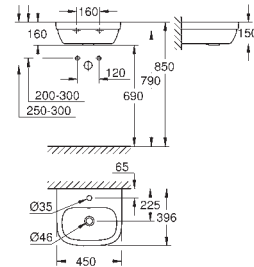

39 324 000

NF 017

Blanc alpin

103,00

Euro Ceramic
Lave-mains 45 cm
Autoportant
1 trou de perçage
Avec trop-plein
450 x 396 mm
Porcelaine vitrifiée
Entraxe : 160 mm
Traitement **PureGuard** en option : 00H
Conditionnement unitaire

39 324 00H

NF 017

Blanc alpin

140,00