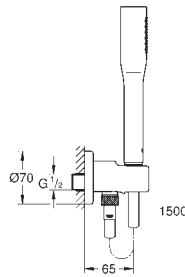

GROHE DOUCHETTES AVEC SUPPORT

Article n°

Couleur

Prix (€)

26 404 000

Economie d'eau

Chromé

86,50

Euphoria Cosmopolitan Stick

Ensemble de douche 1 jet avec support mural
avec support mural intégré 1/2"

Composé de :

Douchette à main

Coude de sortie douche 1/2 avec support mural de douche (28 679)

Filetage extérieur

Protégé contre les retours d'eau

Flexible de douche Silverflex 1500 mm (28 364)

GROHE EcoJoy débit limité inférieur à 9.5 l/min

GROHE StarLight Chrome éclatant et durable

Procédé anti-calcaire **SpeedClean**

Inner WaterGuide, longévité maximale

Système anti-torsion

NF

27 588 002

Economie d'eau-E01C1A3U3

Chromé

55,00