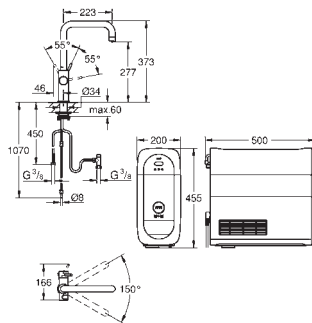

Pour les régions avec une dureté de l'eau de plus de 9° TH

Pour les régions avec une dureté de l'eau en dessous de 9° TH, veuillez commander le filtre au charbon actif 40 547 001

GROHE Blue bouteilles de CO₂ de 425 g

Configuration requise Apple

iPhone avec iOS 12.0 ou plus

Configuration requise Android

téléphone intelligent avec Android 6.0 ou plus

Les appareils mobiles et l'application GROHE Watersystems*** ne sont pas inclus dans la livraison et doivent être commandés séparément via un Apple store/store/ iTunes ou Google Play Store agréé.

* La marque et les logos Bluetooth sont des marques déposées appartenant à Bluetooth SIG, Inc. et toute utilisation de ces marques par Grohe AG est sous licence. Les autres marques et noms commerciaux sont ceux de leurs propriétaires respectifs.

** Apple, le logo Apple, iPod, iPod Touch, iPhone et iTunes sont des marques commerciales d'Apple Inc., déposées aux États-Unis et dans d'autres pays. Apple n'est pas responsable du fonctionnement de cet appareil ou de sa conformité aux normes de sécurité et réglementaires.

*** Disponible gratuitement via l'application iTunes ou Google Play Store.

Ce produit contient un composant déclaré comme substance dangereuse. Plus d'informations sur les fiches de données de sécurité sur : www.grohe.com/safety-data-sheets/

Une éco-participation EEE est comprise dans ce prix