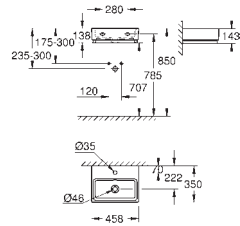

GROHE CUBE CERAMIC

Article n°

Couleur

Prix (€)

39 483 00H

Blanc alpin

250,00

Cube Ceramic
Lave-mains 45 cm

Autoportant
1 trou de perçage
Avec trop-plein
455 x 350 mm
Porcelaine vitrifiée
PureGuard : traitements anti-calcaire et anti-bactérien
Conditionnement unitaire