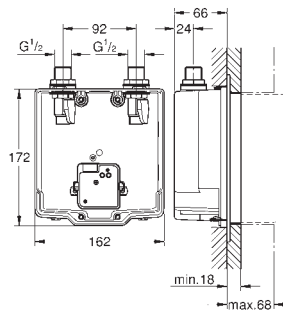

36 412 000 Chromé 913,00

Eurosmart Cosmopolitan E Bluetooth

Mitigeur lavabo infrarouge avec limiteur de température ajustable

Avec capteur infrarouge et module Bluetooth pour communication bi-directionnelle. Pour configuration, contrôle et maintenance

Avec transformateur 100-240 V AC, 50-60 Hz, 6,75 V DC

Set d'installation finale pour boîtier d'encastrement 36 339 001

GROHE StarLight éclatant et durable

GROHE EcoJoy économie d'eau

Jet laminaire 9 l/min

Rosace et bec chromés

Saillie 172 mm

Avec Bluetooth 4.0* pour la communication de données sans fil

Pour Apple** et Android

La portée Bluetooth (10 m) change selon les dispositifs utilisés et les murs entre émetteur et récepteur

Contrôle et surveillance

Produits protégés par mot de passe

L'application peut détecter tous les produits Bluetooth GROHE

Cycles de rinçages automatiques et minuteur

Usage par jour / 30 jours

Cycles de désinfection thermique

Configuration

Plage de détection et arrêt retardé

Rinçage automatique, Désinfection thermique

Mode nettoyage

2 minuteurs on/off

Identification par nom

Service

Paramétrage de 3 profils

Réinitialisation d'usine ou paramétrages utilisateur

Nouvelle technologie et logiciel associé

Marquage de conformité CE

*Le matériel mobile et les applications GROHE IR Remote ne sont pas inclus dans la livraison. Ils doivent être achetés séparément en boutique Apple/iTunes.

*Le Bluetooth est une marque déposée par Bluetooth SIG et l'utilisation de cette marque par GROHE AG est conforme à la licence. Les autres marques déposées sont celles de leur propriétaire respectif.