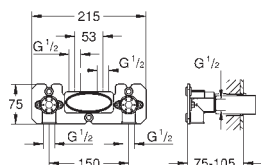

Corps encastré pour SmartControl semi-encasté

Montage mural apparent

2 sorties 1/2"

Profondeur d'installation 75-105 mm

Kit de rinçage

Natte d'étanchéité murale fournie

Gabarit d'encastrement

48 349 000

Chromé

118,00