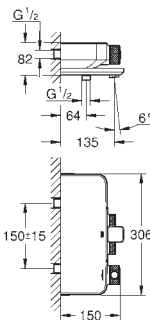

34 718 000 **E3/1C1A2U3** **Chromé** 455,00

Grotherm SmartControl
Mitigeur thermostatique Bain / Douche 1/2
Montage mural apparent
GROHE CoolTouch Minimise les risques de brûlures
GROHE StarLight Chrome éclatant et durable
GROHE SafeStop butée à 38°C
GROHE SafeStop Plus limiteur de température à 43°C (livré non monté)
GROHE TurboStat Régulation de la température quasi-instantanée et sécurité anti-brûlures en cas de coupure d'eau froide
GROHE ProGrip avec surface moletée
Bouton poussoir **SmartControl** pour ON-OFF, tourner pour régler le débit
Porte-savon **GROHE EasyReach** intégré
Départ de douche 1/2" par le dessous
Entrée de bain avec mousseur
Clapets anti-retour et filtres intégrés
Protégé contre les retours d'eau