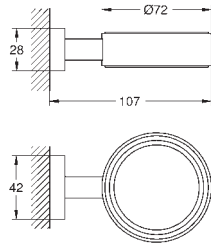

GROHE ESSENTIALS CUBE

Article n° Couleur Prix (€)

40 508 001
40 508 DC1
40 508 AL1

Chromé 47,30
Supersteel 66,50
Hard Graphite
brossé 76,00

Essentials Cube
Cadre support

Métal

Pour verre en cristal (40 372)
Porte savon (40 368 001) ou
Distributeur de savon (40 394)

Fixations cachées

GROHE StarLight Chrome éclatant et durable