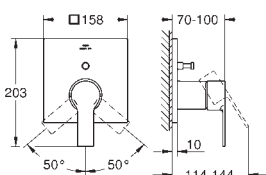

Allure

Mitigeur monocommande 2 sorties avec inverseur

A associer impérativement avec :

GROHE Rapido corps encastré SmartBox 35 604 000

GROHE SilkMove Cartouche en céramique 46 mm

GROHE StarLight Chrome éclatant et durable

GROHE FastFixation Rosace murale avec fixation cachée

Rosace en métal, ajustable rétroactivement de 6°

Levier de commande métallique

Inverseur 2 sorties

Débit: sortie B = 27 l/min, sortie C = 27 l/min

Livré sans corps encastré

nouveau

29 176 001

Chromé

511,00