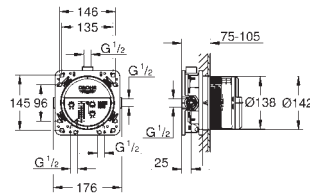

Article n°

Couleur

Prix (€)

ENCASTRÉS

35 604 000

79,50

GROHE Rapido SmartBox
Corps encastré universel 1/2

3 sorties 1/2"
2 entrées en dessous 1/2"
Profondeur d'installation 75-105 mm
Unité de raccordement en laiton
Bouchon de rinçage pré-monté
Corps encastré stable et protection
Nombreux points de fixation pour une pose en applique, par l'arrière d'une cloison ou en cloison légère
Joint d'étanchéité
Sans façade
Version GROHE Professional