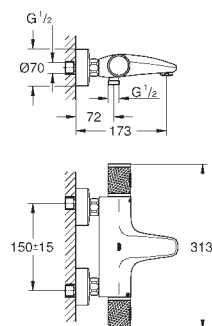

Grotherm 1000 Performance Mitigeur thermostatique Bain / Douche 1/2

Montage mural apparent

GROHE CoolTouch Minimise les risques de brûlures

GROHE StarLight Chrome éclatant et durable

GROHE SafeStop butée à 38°C

GROHE SafeStop Plus butée à 38°C + limiteur de température intégré à 50°C max

GROHE TurboStat cartouche C3 - Régulation de la température quasi-instantanée et sécurité anti-brûlures en cas de coupure d'eau froide

GROHE ProGrip avec surface moletée

Robinet d'arrêt intégré

GROHE Aquadimmer Eco avec des fonctions multiples:

- Bouton économie intégré avec butée éco pour douche

- Réglage du débit

- Inverseur pour 2 sorties

Départ de douche 1/2" par le dessous

Mousseur

Clapets anti-retour intégrés

Filtres intégrés

Protégé contre les retours d'eau

Raccords en S

Rosace en métal

GROHE EcoJoy économie d'eau

Version GROHE Professional