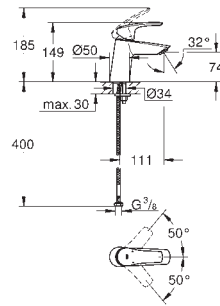

Eurosmart

Mitigeur monocommande Lavabo

Taille S

Version inclinée

Monotrou sur plage

Levier de commande métallique

GROHE SilkMove Cartouche en céramique 28 mm

Limiteur de débit ajustable

avec limiteur de température

GROHE StarLight Chrome éclatant et durable

GROHE EcoJoy mousseur 5 l/min

GROHE Zero conduit d'eau isolé sans plomb ni nickel

GROHE FastFixation installation rapide

Flexibles de raccordement souples

Corps lisse

Version GROHE Professional

nouveau

23 969 003

E00Ch3A3U3 Economie d'eau

Chromé

96,00