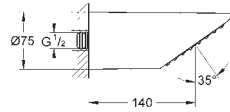

GROHE DOUCHES DE TÊTE

Article n° Couleur Prix (€)

28 308 000 Chromé 165,00

Sena 75
Douche de tête 1 jet
Normal
Métal
GROHE DreamSpray jet parfaitement uniforme
GROHE StarLight Chrome éclatant et durable
Procédé anti-calcaire **SpeedClean**

26 455 000 Chromé 150,00