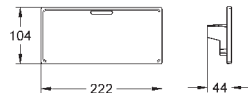

18 700 000 Blanc 48,20

Grohtherm Cube
Tablette GROHE EasyReach
 Pour Grohtherm Cube
 Amovible pour nettoyage facile
 Finition Da Vinci satin blanc
 Adapté au Grohtherm Cube
 - thermostatique douche avec entraxe 150 mm
 - thermostatique 2 sorties avec entraxe 150 mm