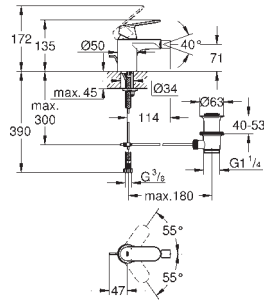

GROHE EUROSMART COSMOPOLITAN

Article n°

Couleur

Prix (€)

32 839 000

Chromé

111,00

Eurosmart Cosmopolitan Mitigeur monocommande Bidet Taille S

Monotrou sur plage
Levier de commande métallique
GROHE SilkMove Cartouche en céramique 35 mm
GROHE StarLight Chrome éclatant et durable
GROHE FastFixation installation rapide
Brise-jet à rotule
Tirette et garniture de vidage 1-1/4"
Flexibles de raccordement souples
Limiteur de température en option (46375)