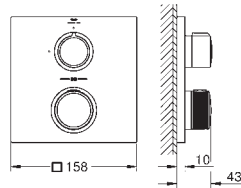

Allure

Mitigeur thermostatique 1 sortie

A associer impérativement avec :

GROHE Rapido corps encastré SmartBox 35 604 000
GROHE TurboStat Régulation de la température quasi-instantanée et sécurité anti-brûlures en cas de coupure d'eau froide
GROHE FastFixation Rosace murale avec fixation cachée
Rosace en métal, ajustable rétroactivement de 6°
GROHE SafeStop butée à 38°C
GROHE SafeStop Plus limiteur de température à 43°C ou 46°C (livré non monté)
Clapets anti-retour et filtres intégrés
Vanne d'arrêt en céramique, 120°
Poignées en métal
Débit: sortie B = 27 l/min, sortie C = 30 l/min
Livré sans corps encastré

nouveau

29 181 002

Chromé

569,00