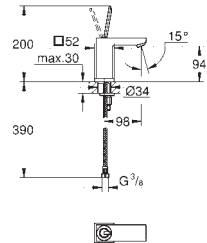

23 656 000

Economie d'eau

Chromé

272,00

Eurocube Joy
Mitigeur monocommande Lavabo
Taille S

Monotrou sur plage
Levier de commande métallique
GROHE FeatherControl cartouche Joystick
GROHE EcoJoy SpeedClean mousseur 5 l/min
GROHE FastFixation Plus installation ultra rapide
Corps lisse
Flexibles de raccordement souples