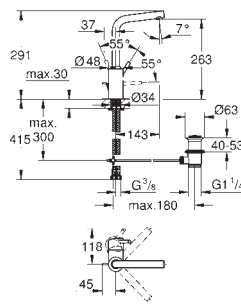

23 739 002 Economie d'eau Chromé 263,00

Concetto
Mitigeur monocommande Lavabo
Taille L
Monotrou sur plage
Levier de commande métallique
GROHE SilkMove Cartouche en céramique 35 mm
Limiteur de débit ajustable
GROHE StarLight Chrome éclatant et durable
GROHE EcoJoy mousseur 5 l/min
GROHE Zero conduit d'eau isolé sans plomb ni nickel
GROHE FastFixation installation rapide
Bec tube pivotant
Avec butée économique 1/2 débit
Tirette et garniture de vidage 1-1/4"
Flexibles de raccordement souples
Limiteur de température en option (46375)