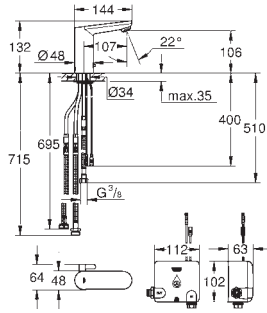

GROHE EUROSMART COSMOPOLITAN E

Article n°

Couleur

Prix (€)

36 386 001

Chromé

962,00

Eurosmart Cosmopolitan E

Power box

Mitigeur lavabo infrarouge avec limiteur de température ajustable
Avec capteur infra-rouge, communication bi-directionnelle pour la configuration et la maintenance

Incluant Powerbox, système auto-générateur d'énergie

Mousseur GROHE EcoJoy 5.0 l/min

Incluant tous les flexibles de connection

Clapets anti-retour

Filtres intégrés

Système de montage rapide

Powerbox

Générateur d'énergie avec turbine à eau

Unité d'économie d'énergie interne

60s utilisation = 24h énergie / 260s = 100h énergie

Avec une réserve d'énergie

7 programmes paramétrés:

Rinçage automatique

Désinfection thermique

Mode nettoyage

Fonctions additionnelles et paramétrages précis par la télécommande 36 407

Une éco-participation EEE est comprise dans ce prix

36 454 000

Chromé

1 102,00

Eurosmart Cosmopolitan E Special

Mitigeur thermostatique infrarouge lavabo, montage mural

Avec capteur infra-rouge, communication bi-directionnelle pour la configuration et la maintenance

Pile lithium 6V, type CR-P2

Durée de vie des piles : environ 7 ans (150 activations par jour)

Activation manuelle, désactivation automatique lors de la sortie de la zone de détection (mode de détection main-corps)

2 modes de détection additionnels (main-main ou corps-corps)

GROHE StarLight Chrome éclatant et durable

GROHE CoolTouch Minimise les risques de brûlures

Mousseur laminaire 9 l/min

Clapets anti-retour

Filtres intégrés

GROHE SafetyPlus

Poignée de température graduée avec stop réglable de 35° à 43° C

Butée de température métallique

Eau chaude et froide en ouverture maximale de la poignée non mitigées - contre la légionellose

bec coulé orientable 219 mm

Saillie 287 mm

Zone de rotation 130°

Avec raccords S et rosaces

Rosaces étanches

Voyant indicateur pile déchargée

7 programmes paramétrés:

Rinçage automatique

Désinfection thermique

Mode nettoyage

Fonctions additionnelles et paramétrages précis par la télécommande 36 407

Marquage de conformité CE

Classe acoustique groupe 1 (DIN 4109)

Une éco-participation EEE est comprise dans ce prix