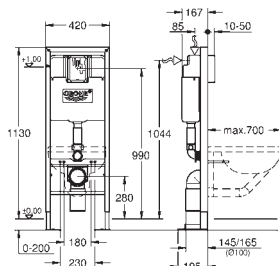

Rapid SL

Bâti support pour WC, 1.13 m x 0.42 m

avec réservoir 6 l

Pour mur porteur ou non porteur

Châssis en acier finition époxy

Pour cloison sèche, complètement pré-monté

Alimentation en eau réglable en hauteur

Livré avec matériel de fixation

Livré avec tiges et écrous pour fixation de la cuvette WC

Fixation céramique

Ecartement des fixations 180/230 mm

Pipe coudée PVC 100 mm

Garniture d'évacuation et d'alimentation

Mécanisme à déclenchement pneumatique compatible avec plaque de

commande simple touche (interrompable) et double touche (interrompable)

Réservoir isolé contre la condensation

Alimentation d'eau avec robinet d'équerre et raccordement flexible, connection

rapide sans outil

Pour une installation murale, munissez-vous des supports muraux 3855800M

(vendus séparément)

38 559 001

219,00