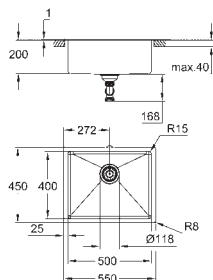

31 574 SD1

Inox

327,00

K700U

Évier en acier inoxydable

Modèle: K700U 60-S 54.4/44.4 1.0

Montage : à encastrer par dessus ou par dessous ou affleurant

Matière : acier inoxydable AISI 304 (18/10)

Épaisseur du matériau : 1 mm

GROHE StarLight éclatant et durable

Finition Satin

GROHE Whisper

Taille min. du meuble: 600 mm

Dimensions : 550 x 450 mm

1 bac : 500 x 400 x 200 mm

GROHE FastFixation installation rapide

Découpe: 500 x 400 mm

Vidage : panier Ø 3,5"/90 mm

Inclus : vidage, siphon, bonde, kit de montage

En option : Vidage automatique (40 986 SD0)

quantité d'éléments de fixation inclus (à encastrer par dessus) : 8

Total des fixations fournies : 8