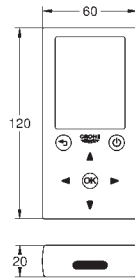

GROHE BAU COSMOPOLITAN E

Article n°

Couleur

Prix (€)

36 407 001

202,00

Télécommande

Pour tous les produits infra-rouge GROHE et GROHE Blue Home

Contrôle et surveillance

Données de consommation et d'utilisation

Cycles de désinfection thermiques (robinets infrarouges)

Cycles de chasse d'eau automatique (robinets infrarouges)

Cycles de mode de nettoyage (GROHE Blue Home)

Capacité du filtre et de la bouteille de CO₂ (GROHE Blue Home)

Configuration

Mode nettoyage on/off

Désinfection thermique (robinets infrarouges)

Plage de détection (robinets infrarouges)

Arrêt retardé (robinets infrarouges)

Chasse d'eau automatique (robinets infrarouges)

Capacité du filtre (GROHE Blue Home)

Service

Envoi et sauvegarde des profils utilisateur

Réinitialisation d'usine ou paramétrages utilisateur

Détails de service

Mode démo

Codes erreur (GROHE Blue Home)

3 x 1,5 V AAA DC alimentation batterie

Une éco-participation EEE est comprise dans ce prix

36 338 000

109,00