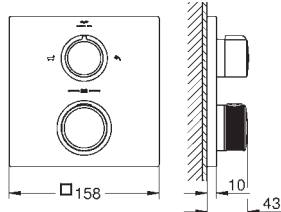

19 446 002	Chromé	569,00
	19 446 GN2	Cool Sunrise brossé	908,00
	19 446 DL2	Warm Sunset brossé	908,00
	19 446 A02	Hard Graphite	852,00

Allure

Mitigeur thermostatique 2 sorties bain/douche avec inverseur

A associer impérativement avec :

GROHE Rapido corps encastré SmartBox 35 604 000

GROHE TurboStat Régulation de la température quasi-instantanée et sécurité anti-brulûres en cas de coupure d'eau froide

GROHE StarLight Chrome éclatant et durable

GROHE FastFixation Rosace murale avec fixation cachée

Rosace en métal, ajustable rétroactivement de 6°

Symboles „bain“ et „douche“ imprimés

GROHE SafeStop butée à 38°C

GROHE SafeStop Plus limiteur de température à 43°C ou 46°C (livré non monté)

GROHE AquaDimmer, inverseur/vanne d'arrêt intégré

Poignées en métal

Débit: sortie B = 27 l/min, sortie C = 30 l/min

Livré sans corps encastré

35 604 000 79,50

GROHE Rapido SmartBox Corps encastré universel

Version GROHE Professional