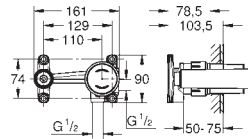

Corps encastré 1/2" pour mitigeur Joystick
Montage 2 trous
Livré sans façade
GROHE FeatherControl cartouche Joystick
Montage encastré
Gabarit d'encastrement
Corps Laiton
Etanchéité sous carrelage du mur
Avec natte d'étanchéité