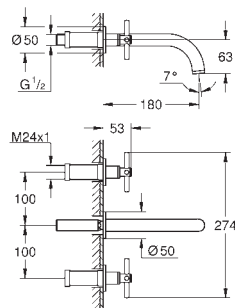

GROHE EcoJoy 5 l/min mousseur laminaire

Entraxe 200 mm

Saillie 180 mm

Croisillons lota

Deux différents sets de finitions sont inclus : un set avec les marquages „H” pour eau chaude et „C” pour eau froide et un set sans aucun marquage