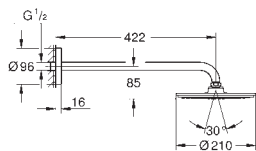

26 171 000 Chromé 475,00

Rainshower Cosmopolitan 210
Ensemble douche de tête et bras 422 mm, 1 jet
Composé de :
douche de tête Rainshower Cosmopolitan 210 métal, chromé (28 368 000)
1 jet :
Pluie
Rainshower bras de douche 422 mm, rosaces chromées (26 146)
GROHE DreamSpray jet parfaitement uniforme
GROHE StarLight Chrome éclatant et durable
Procédé anti-calcaire **SpeedClean**