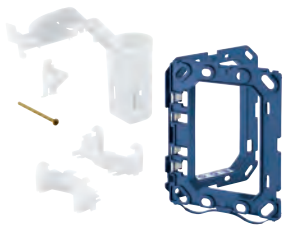

38 796 000

82,00

**GROHE Fresh
Kit d'équipement**

pour réservoir de chasse GROHE GD 2 à commande pneumatique et gabarit de taille standard

Ne s'adapte pas avec les plaques de commande Skate Cosmopolitan bois, miroir ou métal