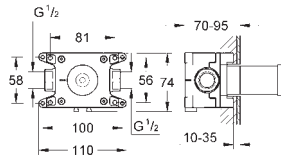

29 032 000

37,30

Corps encastré pour robinet d'arrêt

Tête à clapet prémontée en 1/2"

Raccordement 1/2"

Profondeur réglable

43 - 91 mm

Corps Laiton