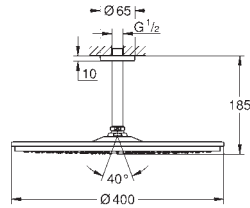

GROHE DOUCHES DE TÊTE

Article n° Couleur Prix (€)

26 256 000 Chromé 820,00

Rainshower Cosmopolitan 400
Ensemble douche de tête et bras plafonnier 142 mm, 1 jet
Composé de :
Douche de tête Rainshower Cosmopolitan 400 (28 778 000)
1 jet :
Pluie
Bras de douche plafonnier Rainshower 142 mm (28 724 000)
GROHE StarLight Chrome éclatant et durable
Procédé anti-calcaire **SpeedClean**

ENCASTRÉS