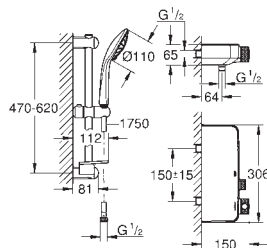

34 720 000 E1C1A1U3 Chromé 531,00

Grotherm SmartControl
Mitigeur thermostatique douche 1/2" avec ensemble de douche

Composé de :

Thermostatique douche Grotherm SmartControl (34 719 000)

Ensemble de douche 600 mm Euphoria 110 Massage (27 231 001)