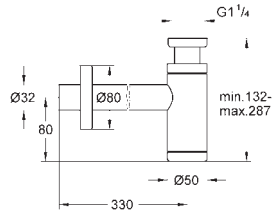

GROHE LINEARE

Article n°

Couleur

Prix (€)

28 912 000
28 912 DC0
28 912 AL0

Chromé
Supersteel
Hard Graphite
brossé

192,00
268,00
307,00

Siphon 1 1/4"

Pour lavabo

Laiton

(capuchon métallique à filetage pour le nettoyage)

Grande rosace cachée

GROHE StarLight Chrome éclatant et durable

37 601 000

37 601 DC0

37 601 AL0

Chromé

Supersteel

Hard Graphite

brossé

105,00

189,00

189,00