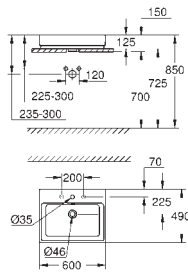

GROHE CUBE CERAMIC

Article n°

Couleur

Prix (€)

39 477 00H

Blanc alpin

323,00

Cube Ceramic

Vasque à poser 60 cm

Face arrière émaillée
1 trou de perçage, 2 trous pré-perçés

Avec trop-plein
600 x 490 mm

Set de fixation inclus

Porcelaine vitrifiée

PureGuard : traitements anti-calcaire et anti-bactérien

Conditionnement unitaire