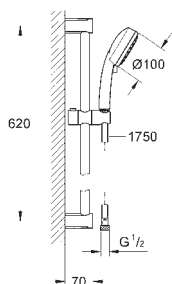

27 578 20E Economie d'eau Chromé 69,00

Tempesta Cosmopolitan 100
Ensemble de douche 2 jets avec barre

Composé de :
Douchette Tempesta Cosmopolitan 100 (27 571 20E)
Barre de douche 600 mm (27 521 000)
Flexible Relaxaflex 1750 mm (28 154 001)
GROHE EcoJoy Limiteur de débit 5.7 l/min
GROHE DreamSpray jet parfaitement uniforme
GROHE StarLight Chrome éclatant et durable
Procédé anti-calcaire **SpeedClean**
Inner WaterGuide, longévité maximale

27 578 002 E2C1A3U3 Chromé 69,00
Version sans débit réglé