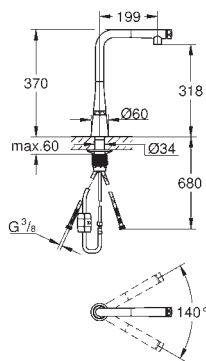

Protégé contre les retours d'eau

Flexibles de raccordement souples

Système de montage rapide

GROHE ZEDRA / ZEDRA SMARTCONTROL / ZEDRA TOUCH

Article n°

Couleur

Prix (€)

31 593 002
31 593 DC2