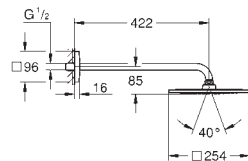

Rainshower F-Series 10" 254 x 254

Ensemble douche de tête et bras 422 mm, 1 jet

Composé de :
Douche de tête Rainshower F-Series 10" (27 271 000)

1 jet :

Pluie
Bras de douche carré Rainshower 422 mm (26 145 000)

GROHE DreamSpray jet parfaitement uniforme
GROHE StarLight Chrome éclatant et durable
Procédé anti-calcaire **SpeedClean**

27 479 000

Chromé

565,00