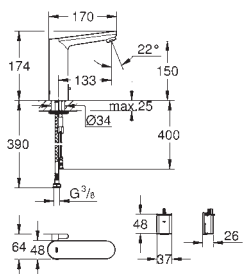

36 331 001 Economie d'eau Chromé 433,00

Version - Avec tirette et garniture de vidage

36 422 000 E00C3A2U3 Economie d'eau Chromé 525,00

Eurosmart Cosmopolitan E

Mitigeur lavabo infrarouge taille L avec limiteur de température ajustable