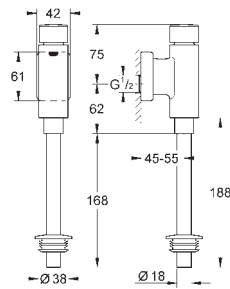

Disponible gratuitement sur l'application iTunes ou Google
Une éco-participation EEE est comprise dans ce prix

GROHE ROBINETS DE CHASSE URINOIRS

Article n°

Couleur

Prix (€)

37 339 000

Chromé

149,00