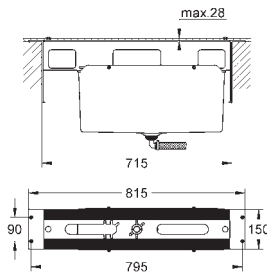

Châssis pour combiné Bain/Douche 4 et 5 trous sur plage
Châssis à associer à un combiné
Composé de :
Cadre de base
Boite avec évacuation intégrée pour le ruissellement d'eau
Caches des vis de fixation livrés chromés

23 792 001	Chromé	1 787,00
23 792 DC1	Supersteel	2 501,00
23 792 AL1	Hard Graphite brossé	2 859,00