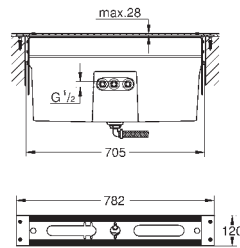

Châssis pour combiné Bain/Douche 4 et 5 trous sur plage

Châssis à associer à un combiné

Composé de :

Cadre de base

Boîte avec évacuation intégrée pour le ruissellement d'eau

Étanchéité sous carrelage du mur

Avec natte d'étanchéité

Caches des vis de fixation livrés chromés

nouveau