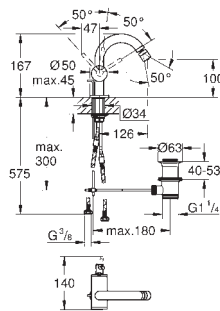

32 108 003	Chromé	531,00
32 108 DC3	Supersteel	742,00
32 108 GL3	Cool sunrise	796,00
32 108 DA3	Warm Sunset	796,00
32 108 AL3	Hard Graphite brossé	849,00

Atrio
Mitigeur monocommande 1/2" Bidet Taille M
Monotrou sur plage
GROHE SilkMove Cartouche en céramique 28 mm
avec limiteur de température
GROHE StarLight Chrome éclatant et durable
Système de montage rapide
Bec coudé fixe avec brise jet à rotule
Tirette et garniture de vidage 1-1/4"
Flexibles de raccordement souples

32 650 003	Chromé	562,00
32 650 DC3	Supersteel	787,00
32 650 GL3	Cool sunrise	843,00
32 650 DA3	Warm Sunset	843,00
32 650 AL3	Hard Graphite brossé	898,00