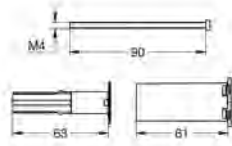

14 058 000

46,00

Set d'extension universel thermostatique 2 poignées, 25 mm
Pour thermostatique 2 poignées encastré. A associer avec GROHE Rapido SmartBox