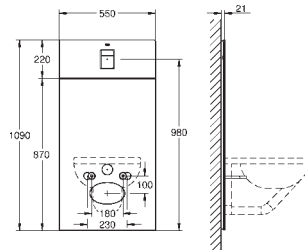

39 374 KS0

Noir

1 024,00

Module d'habillage en verre

pour Rapid SL

avec chasse GD 2

Pour connexion retrofit du wc lavant Sensia Arena
Pour les murs carrelés / plâtrés
Deux pièces en verre de sécurité trempé (8mm)
Partie supérieure amovible pour la maintenance
Plaque de commande Skate Cosmopolitan affleurante incluse, chrome
Plaque de montage HPL avec trou pré-découpé pour les connexions
Plaque de montage avec raccordement eau dissimulé pour wc lavants Sensia Arena
Avec des bords de qualité en finition argent
Set de protection contre le bruit
Inclus : accessoires pour le montage de la plaque de verre et WC en céramique