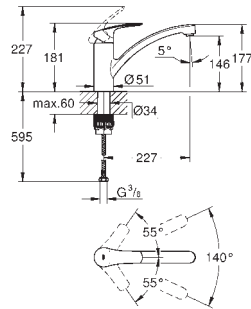

nouveau

30 506 000 Cradle to Cradle Gold Chromé 143,00

Eurosmart
Mitigeur monocommande Evier
Bec bas
Certifié Cradle to Cradle Gold
Monotrou sur plage
GROHE StarLight Chrome éclatant et durable
GROHE SilkMove Cartouche en céramique 35 mm
GROHE EcoJoy mousseur 5,7 l/min
Limiteur de température intégré
Bec moulé pivotant
Zone de rotation 140°
GROHE Zero conduit d'eau isolé sans plomb ni nickel
Flexibles de raccordement souples 3/8"
GROHE FastFixation Plus installation ultra rapide