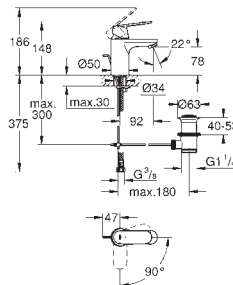

23 377 00E

E00Ch3A3U3 Economie d'eau

Chromé

111,00

Eurosmart Cosmopolitan
Mitigeur monocommande Lavabo
Taille S

Monotrou sur plage
Levier de commande métallique
GROHE SilkMove ES, Cartouche en céramique 35 mm avec économie d'énergie
ouverture eau froide au centre
Limiteur de température ajustable
GROHE StarLight Chrome éclatant et durable
GROHE EcoJoy mousseur 5 l/min
GROHE FastFixation installation rapide
Tirette et garniture de vidage 1-1/4"
Flexibles de raccordement souples