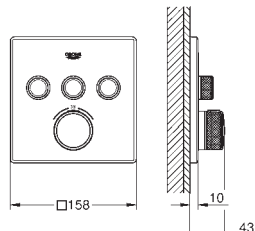

GROHE FAÇADES THERMOSTATIQUES

Article n°

Couleur

Prix (€)

29 124 000 E3/1C1A1U3
29 124 DC0
29 124 GN0

Chromé 611,00
Supersteel 857,00
Cool Sunrise 979,00
brossé

29 124 DL0

Warm Sunset 979,00
brossé

29 124 A00
29 124 AL0

Hard Graphite 918,00
Hard Graphite 979,00
brossé

Grotherm SmartControl

Thermostatique pour installation encastrée 2 sorties

A associer impérativement avec :

GROHE Rapido corps encastré SmartBox 35 604 000

Rosace murale en métal avec **GROHE FastFixation**,

ajustable rétroactivement de 6°

GROHE StarLight Chrome éclatant et durable

Bouton poussoir **SmartControl** pour ON-OFF, tourner pour régler le débit

Pictogrammes échangeables

GROHE TurboStat Régulation de la température quasi-instantanée et sécurité

anti-brûlures en cas de coupure d'eau froide

GROHE ProGrip avec surface moletée

GROHE SafeStop butée à 38°C

GROHE SafeStop Plus limiteur de température à 43°C ou 46°C (livré non monté)

Clapets anti-retour et filtres intégrés

Sorties multiples pouvant être utilisées simultanément

Livré sans corps encastré

29 125 000 E3/1C1A1U3

Chromé

734,00

Grotherm SmartControl

Thermostatique pour installation encastrée 2 sorties

A associer impérativement avec :

GROHE Rapido corps encastré SmartBox 35 604 000

Rosace murale en métal avec **GROHE FastFixation**,

ajustable rétroactivement de 6°

GROHE StarLight Chrome éclatant et durable

Bouton poussoir **SmartControl** pour ON-OFF, tourner pour régler le débit

Pictogrammes échangeables

GROHE TurboStat Régulation de la température quasi-instantanée et sécurité

anti-brûlures en cas de coupure d'eau froide

GROHE ProGrip avec surface moletée

GROHE SafeStop butée à 38°C

GROHE SafeStop Plus limiteur de température à 43°C ou 46°C (livré non monté)

Clapets anti-retour et filtres intégrés