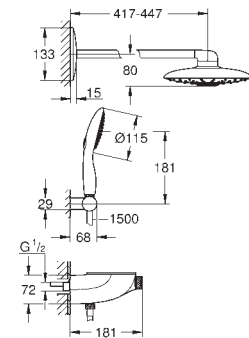

26 443 000

Chromé

1 729,00

Rainshower System SmartControl Duo 360

Système de douche thermostatique semi-encastré

Composé de :

Thermostatique semi-encastré

Permet le changement entre:

Douche de tête Rainshower Duo 360 avec bras horizontal 450 mm, surface de jet chromée

Jets GROHE Pure Rain/GROHE Rain O² et Massage Trio

Douchette Power&Soul 115 mm (27 671 LS0)

Support douchette (27 055)

Flexible de douche Silverflex 1500 mm (28 364)

GROHE DreamSpray jet parfaitement uniforme

GROHE StarLight Chrome éclatant et durable

GROHE CoolTouch Minimise les risques de brûlures

GROHE TurboStat Régulation de la température quasi-instantanée et sécurité anti-brûlures en cas de coupure d'eau froide

GROHE EcoJoy économie d'eau

GROHE SafeStop butée à 38°C

GROHE SafeStop Plus limiteur de température à 43°C (livré non monté)

Bouton poussoir **SmartControl** pour ON-OFF, tourner pour régler le débit

GROHE EasyReach tablette

Procédé anti-calcaire **SpeedClean**

Inner WaterGuide, longévité maximale

Système anti-torsion

Nécessite : corps encastré 26 264 001 et corps encastré 26 449 000 – à commander séparément

* A ajuster lors de la première installation, paramétrage d'usine : GROHE PureRain

26 443 LS0

Blanc

1 729,00

Version douche de tête avec diffuseur blanc