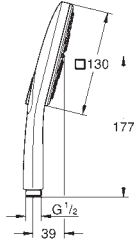

GROHE RAINSHOWER SMARTACTIVE

Article n°

Couleur

Prix (€)

26 582 LSO

E0C1A3U3 Economie d'eau

Blanc

88,50

Rainshower SmartActive 130 Cube

Douchette 3 jets

Surface de jet blanche

GROHE Rain avec DripStop, Jet avec DripStop et ActiveMassage

GROHE EcoJoy débit limité inférieur à 9.5 l/min

GROHE DreamSpray jet parfaitement uniforme

GROHE SmartTip Sélection du jet grâce à un bouton

GROHE RainStart Ouverture de l'eau de la douchette sur le jet Rain

GROHE StarLight éclatant et durable

Procédé anti-calcaire **SpeedClean**

Inner WaterGuide, longévité maximale

Système de montage universel : s'associe avec tous les flexibles de douche

26 584 000

Economie d'eau

Chromé

190,00

Rainshower SmartActive 130 Cube

Ensemble de douche 3 jets avec barre

Composé de :

Douchette à main Rainshower SmartActive 130 Cube (26 582)

Barre de douche 600 mm

Avec supports muraux métalliques

Flexible Silverflex 1750 mm (28 388 000)

GROHE EasyReach porte savon

GROHE EcoJoy débit limité inférieur à 9.5 l/min

GROHE DreamSpray jet parfaitement uniforme

GROHE StarLight Chrome éclatant et durable

GROHE FastFixation Plus Distance ajustable pour adapter les supports muraux aux perçages déjà existants

GROHE TileFix Profondeur d'installation ajustable pour un alignement avec le carrelage

Procédé anti-calcaire **SpeedClean**

Inner WaterGuide, longévité maximale

Système anti-torsion

Adapté pour les chauffe-eaux instantanés