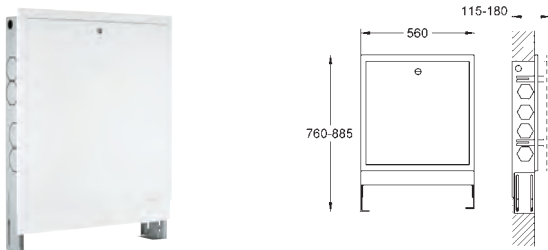

GROHE F-digital Deluxe

Coffret à encastrer pour unité de commande

A utiliser avec l'unité de base 26 374 000 ou 36 397 000

550 x 700 x 110 mm

Hauteur (100 mm) et profondeur (50 mm) ajustables

Avec façade amovible pour installation

Avec encadrement ajustable pour installation en niche murale

Recouvrement poudré et galvanisé (RAL 9010, blanc pur) plaque d'acier

Epaisseur de la plaque 1 mm

Avec 2 barres de montage et coude pour prise électrique et matériaux de montage