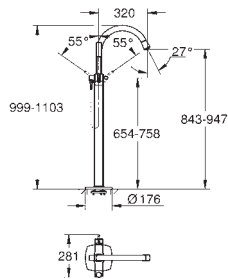

23 318 000

Chromé

1 933,00

23 318 IGO

Chromé/doré

2 512,00

Grandera

Mitigeur monocommande Bain/Douche hors sol

A associer impérativement avec :

45 984 - platine support

GROHE SilkMove Cartouche en céramique 46 mm

GROHE StarLight Chrome éclatant et durable

Inverseur automatique pour 2 sorties

Saillie 320 mm

Clapets anti-retour intégrés dans le départ de douche 1/2"

Avec support de douchette

Douchette Grandera 7 l/min

Flexible Silverflex 1250 mm

Protégé contre les retours d'eau