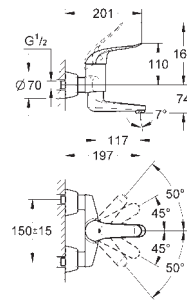

32 767 000

Chromé

322,00

Euroeco Special
Mitigeur monocommande Lavabo Taille S
Montage mural apparent
GROHE StarLight Chrome éclatant et durable
GROHE SilkMove Cartouche en céramique 46 mm
GROHE EcoJoy économie d'eau
Limiteur de température
Jet laminaire 9 l/min
Bec coulé orientable verrouillable
Saillie 197 mm
Levier de commande métallique
Longueur levier 120 mm
Raccords en S