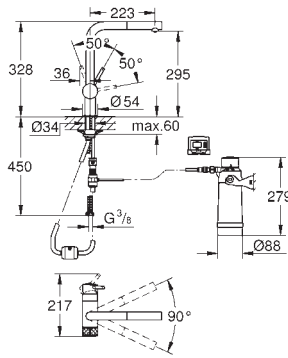

GROHE BLUE PURE

Article n°

Couleur

Prix (€)

30 382 000
30 382 DC0

Chromé
Supersteel

536,00
682,00

GROHE Blue Pure Minta Kit de démarrage

Composé de :
GROHE Blue Mitigeur évier avec système de filtration de l'eau
Monotrou sur plage
Bec L

Douchette extractible

Poignée séparée pour l'eau filtrée
GROHE StarLight Chrome éclatant et durable
GROHE SilkMove Cartouche en céramique 46 mm

Bec tube pivotant
Zone de rotation 90°
Circuits d'eau séparés pour l'eau filtrée et l'eau non filtrée
Flexibles de raccordement souples
GROHE Blue Raccord pour filtre
GROHE Blue filtre au charbon actif pour un goût premium
Capacité 3000L
Compteur de durée de vie du filtre avec piles incluses 2 x AA
Une éco-participation EEE est comprise dans ce prix

30 383 000

Chromé

373,00