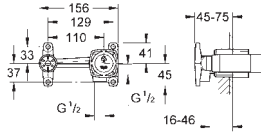

23 319 000 269,00

Grandera
Corps encastré pour mitigeur monocommande

Montage 2 trous
Montage encastré
Livré sans façade
GROHE SilkMove Cartouche en céramique 35 mm
Profondeur d'encastrément 45 à 75 mm
Gabarit d'encastrément