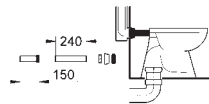

Raccordement pour cuvette sur pied

Pour wc à poser, entre le tube de chasse des robinets ou des réservoirs encastrés

Avec nez de jonction

Rosace