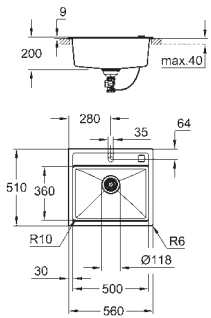

31 651 AT0
31 651 AP0

Gris granite
Noir Granite

377,00
377,00

K700

Evier composite

Modèle : K700 60-C 56/51 1.0

Type d'installation : à encastrer

Matière : quartz composite

GROHE Whisper

Taille min. du meuble : 600 mm

Dimensions : 560 x 510 mm

1 bac : 500 x 360 x 200 mm

GROHE FastFixation installation rapide

Découpe : 545 x 495 mm

Vidage : automatique

Inclus : vidage automatique, siphon, bonde, kit de montage

En option : Vidage automatique (40 986 SD0)

quantité d'éléments de fixation inclus (à encastrer par dessus) : 6