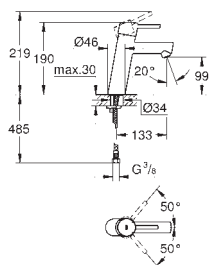

23 451 001 Economie d'eau Chromé 170,00

Concetto
Mitigeur monocommande Lavabo
Taille M
Monotrou sur plage
Levier de commande métallique
GROHE SilkMove Cartouche en céramique 28 mm avec limiteur de température
GROHE StarLight Chrome éclatant et durable
GROHE EcoJoy SpeedClean mousseur 5 l/min
GROHE FastFixation installation rapide
Corps lisse
Flexibles de raccordement souples