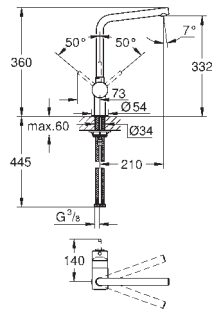

Flexibles de raccordement souples

Système de montage rapide

Une éco-participation EEE est comprise dans ce prix

GROHE MINTA / MINTA SMARTCONTROL / MINTA TOUCH

Article n°

Couleur

Prix (€)

31 375 000
31 375 DC0
31 375 DA0
31 375 DL0