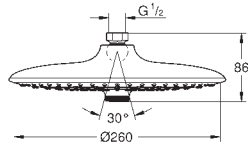

GROHE EUPHORIA

Article n° Couleur Prix (€)

26 457 000 E01C1A1U3 **Chromé** **150,00**

Euphoria 260
Douche de tête 3 jets
Rain, SmartRain, Jet
Ø 260 mm
Rotule réglable à +/- 15°
Raccords filetés 1/2"
GROHE EcoJoy débit limité inférieur à 9.5 l/min
GROHE DreamSpray jet parfaitement uniforme
GROHE StarLight Chrome éclatant et durable
Procédé anti-calcaire **SpeedClean**
Inner WaterGuide, longévité maximale

26 455 000 **Chromé** **150,00**
Version sans débit réglé