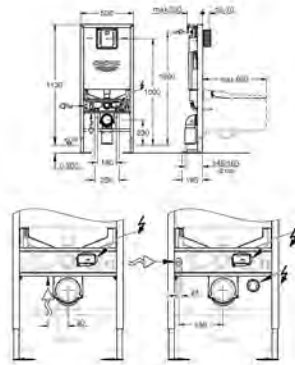

39 599 000

359,00

Rapid SLX

Bâti-support pour WC, hauteur d'installation 1,13M avec prise de courant intégrée

Avec réservoir de chasse GDX, 6 l

Pour mur porteur ou non-porteur

Avec un boîtier électrique intégré pour connecter un WC LAVANT

Adapté pour un WC lavant

Installation possible des cuvettes PMR (70 cm)

Gabarit fourni pour les petites plaques de commande taille S

Châssis en acier finition époxy

Pour cloison sèche, complètement pré-monté

Avec raccords fixés

Verrouillage de la hauteur

Livré avec matériel de fixation

Livré avec tiges et écrous pour fixation de la cuvette WC

Fixation céramique

Ecartement des fixations 180/230 mm

Ensemble d'évacuation multi-position

Pipe coudée PVC Ø 100 mm

Pièce de raccordement Ø 80

Garniture d'évacuation et d'alimentation

Réservoir GDX, 6 l, contenant les caractéristiques suivantes :

Réglage d'usine 3 et 6 l

Mécanisme à déclenchement pneumatique compatible avec plaque de

commande simple touche (interrompable) et double touche (interrompable)

Raccordement en eau à l'intérieur ou l'extérieur

Alimentation par droite, par le dessus ou par l'arrière

Isolé contre l'eau de condensation

Alimentation d'eau avec robinet d'équerre et raccordement flexible, connection

rapide sans outil

Aucun outil n'est nécessaire pour l'installation y compris la protection pendant la

phase de construction

Pour montage vertical

Y compris les supports muraux 3855800M pour une installation murale

Inclus : régulateur de débit

Réduit le débit de chasse

Évite les éclaboussures avec les WC sans brides

Régulation du débit facile par la plaque sans dépose du mécanisme

46 884 000

97,50

Set d'entretien

Pour WC lavant GROHE Sensia IGS

Composé de :

1 filtre à charbon

Produit détartrant pour 2 utilisations

46 882 00M

64,00

Produit anti-calcaire

Pour WC lavant GROHE Sensia IGS

Pour 4 utilisations

Ce produit est déclaré comme substance dangereuse. Plus d'informations sur les

fiches de données de sécurité sur : www.grohe.com/safety-data-sheets/