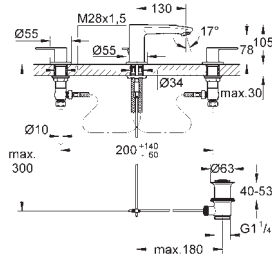

Eurostyle Cosmopolitan
Mélangeur 3 trous Lavabo
Taille S

Levier de commande métallique
Tête à disques céramique Carbodur 1/2"; 1/4 de tour
GROHE StarLight Chrome éclatant et durable
GROHE FastFixation installation rapide
Tirette et garniture de vidage 1-1/4"
Flexibles de raccordement
Flexibles de raccordement entre corps au milieu et robinets latéraux
Ecrous 10,5 mm

19 571 002

Chromé

253,00