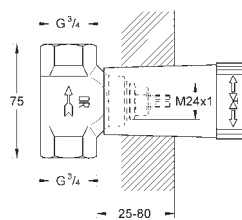

29 802 000

46,30

Robinet d'arrêt encastré 3/4"

Tête à clapet prémontée en 3/4"
Gabarit de protection
Raccordement 3/4"
Corps Laiton