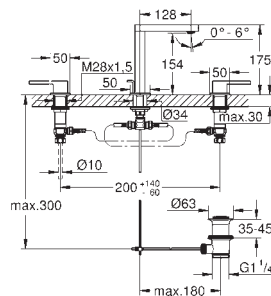

GROHE Plus
Mélangeur 3 trous 1/2" Lavabo Taille M

Levier de commande métallique
Tête à disques céramique Carbodur 1/2"; 1/4 de tour
GROHE StarLight Chrome éclatant et durable
GROHE EcoJoy SpeedClean mousseur 5 l/min
GROHE AquaGuide mousseur ajustable
Système de montage rapide
Tirette et garniture de vidage 1-1/4"
GROHE FastFixation installation rapide
Flexibles de raccordement du bec aux robinets latéraux
Ecrou de raccord 1/2" x 10,5 mm