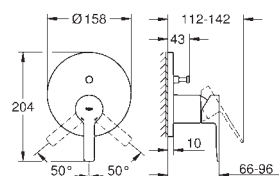

Lineare
Mitigeur monocommande 2 sorties avec inverseur
A associer impérativement avec :
GROHE Rapido corps encastré SmartBox 35 604 000
GROHE SilkMove Cartouche en céramique 46 mm
GROHE StarLight Chrome éclatant et durable
GROHE FastFixation Rosace murale avec fixation cachée
Rosace en métal, ajustable rétroactivement de 6°
Levier de commande métallique
Inverseur 2 sorties
Débit: sortie B = 27 l/min, sortie C = 27 l/min
Livré sans corps encastré

35 604 000		79,50

GROHE Rapido SmartBox Corps encastré universel
Version GROHE Professional

24 095 001	Chromé	255,00
24 095 DC1	Supersteel	358,00
24 095 AL1	Hard Graphite brossé	410,00