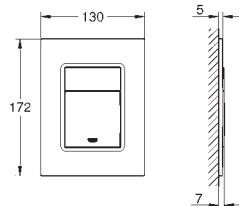

189,00

Skate Cosmopolitan S
Plaque de commande

Double touche interrompable
Pour mécanisme pneumatique AV1

Réservoir GD 2
Montage vertical
130 x 172 mm

En ABS

GROHE StarLight Chrome éclatant et durable

GROHE EcoJoy économie d'eau