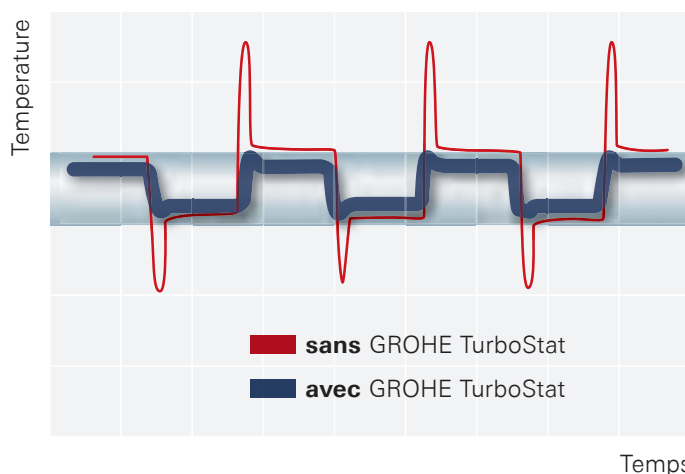

Toujours la bonne température, pour votre confort et votre sécurité. La technologie GROHE TurboStat est au coeur de notre nouveau mitigeur thermostatique. Le thermo-élément, à la sensibilité sans égal, fournit une eau à la température désirée en une fraction de seconde, et la maintient pendant toute la durée de votre douche. Plus de temps perdu, ni d'eau gaspillée à chercher la bonne température. En cas de coupure d'eau, une sécurité anti-brûlure(s) s'active.

Grâce à une compensation des changements de température et de pression, vos douches sont confortables et la température reste constante.