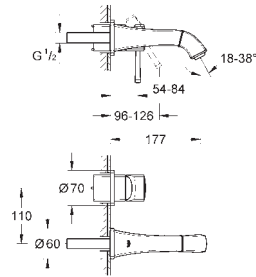

GROHE GRANDERA

Article n° Couleur Prix (€)

19 929 000 Economie d'eau
19 929 IGO Economie d'eau

Chromé 496,00
Chromé/doré 644,00

Grandera
Mitigeur monocommande 2 trous lavabo
Taille S

Montage mural apparent
A associer impérativement avec :
23 319 000

Livré sans le corps encastré
GROHE StarLight Chrome éclatant et durable
GROHE EcoJoy économie d'eau
GROHE AquaGuide mousseur ajustable 5 l/min
Entraxe 110 mm
Saillie 177 mm

19 930 000 Economie d'eau
19 930 IGO Economie d'eau

Chromé 548,00
Chromé/doré 712,00

Version - Saillie 234 mm