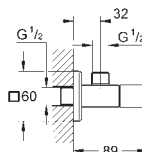

22 013 000

Chromé

55,50

Eurocube
Robinet d'équerre 1/2"

Raccord mural 1/2"
Sortie 1/2"
Tête de cartouche
Poignée en métal
Marquage neutre
Rosace métallique

37 535 000

Chromé

86,00

37 535 DC0

Supersteel

189,00

37 535 AL0

**Hard Graphite
brossé**

189,00