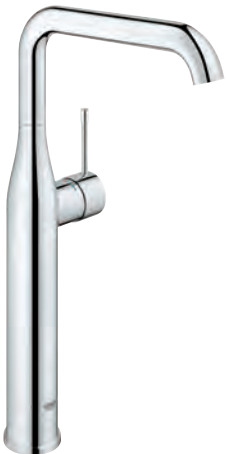

24 170 DA1 Economie d'eau Warm Sunset 481,00
24 170 DL1 Economie d'eau Warm Sunset 512,00
24 170 A01 Economie d'eau Hard Graphite 481,00
24 170 AL1 Economie d'eau Hard Graphite 512,00

Essence

Mitigeur monocommande Lavabo Taille XL

Monotrou sur plage

Levier de commande métallique

Version rehaussée

GROHE SilkMove Cartouche en céramique 28 mm

avec limiteur de température

GROHE StarLight Chrome éclatant et durable

GROHE EcoJoy mousseur 5 l/min

GROHE AquaGuide mousseur ajustable

GROHE FastFixation Plus installation ultra rapide

Bec mobile avec butée et mousseur

Corps lisse

Flexibles de raccordement souples

Version **GROHE Professional**