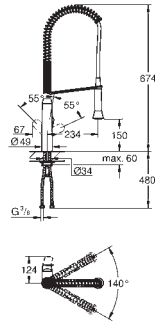

GROHE K7

Article n°

Couleur

Prix (€)

32 950 000
32 950 DC0

Chromé
Supersteel

834,00
1 083,00

K7
Mitigeur monocommande Evier
Monotrou sur plage
GROHE StarLight éclatant et durable
GROHE SilkMove Cartouche en céramique 35 mm
Bec professionnel
Inverseur : jet Laminaire / jet Pluie
Retour automatique du mousseur
Douchette en métal
Bec mobile
Zone de rotation 140°
Flexibles de raccordement souples