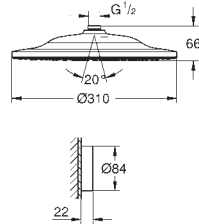

GROHE DOUCHES DE TÊTE

Article n°

Couleur

Prix (€)

26 641 000

Economie d'eau

Chromé

643,00

Rainshower SmartConnect 310

Douche de tête 2 jets

GROHE PureRain, ActiveRain

Jet par défaut programmable

Surface de jet chromée

Rotule réglable sur 10° dans chaque direction

Raccords filetés 1/2"

Avec télécommande pour changer et combiner les jets

A visser ou coller au mur

alimentation par pile

Piles 3 x AAA et 1 x CR 2032 incluses

Indicateur LED pour connexion et changement de piles

Télécommande résistante à l'eau - IP57

GROHE EcoJoy débit limité inférieur à 9.5 l/min

GROHE DreamSpray jet parfaitement uniforme

GROHE StarLight Chrome éclatant et durable

Procédé anti-calcaire **SpeedClean**

Inner WaterGuide, longévité maximale

Une éco-participation EEE est comprise dans ce prix

26 640 000

Economie d'eau

Chromé

699,00