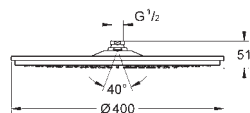

GROHE DOUCHES DE TÊTE

Article n° Couleur Prix (€)

26 566 000	Economie d'eau	Chromé	451,00
26 566 DC0	Economie d'eau	Supersteel	767,00
26 566 GN0	Economie d'eau	Cool Sunrise brossé	904,00
26 566 DL0	Economie d'eau	Warm Sunset brossé	904,00
26 566 A00	Economie d'eau	Hard Graphite	858,00
26 566 AL0	Economie d'eau	Hard Graphite brossé	904,00

Rainshower Mono 310 Cube

Ensemble douche de tête et bras plafonnier 142 mm, 1 jet

Composé de :

Douche de tête Rainshower 310

1 jet :

GROHE PureRain

Bras de douche Rainshower 142 mm (27 485)

GROHE EcoJoy débit limité inférieur à 9.5 l/min

GROHE DreamSpray jet parfaitement uniforme

GROHE StarLight Chrome éclatant et durable

Procédé anti-calcaire **SpeedClean**

Inner WaterGuide, longévité maximale

26 254 000 Chromé 717,00

Rainshower Duo 360

Ensemble douche de tête et bras 450 mm, 2 jets

Composé de :

Douche de tête Rainshower Duo 360, chromé

2 jets :

Jets GROHE Pure Rain/GROHE Rain O² et Massage Trio

Bras de douche horizontal 450 mm

GROHE DreamSpray jet parfaitement uniforme

GROHE StarLight Chrome éclatant et durable

Procédé anti-calcaire **SpeedClean**

Inner WaterGuide, longévité maximale

Nécessite un corps encastré 26 264 001 - à commander séparément

* A ajuster lors de la première installation, paramétrage d'usine : GROHE PureRain

26 254 LS0 Blanc 717,00

Version douche de tête avec diffuseur blanc

26 264 001 131,00

Rainshower 360

Corps encastré pour douche de tête 1/2"

Entrées et sorties 1/2"

Points de fixation muraux

Boîtier étanche

Couvercle de protection amovible avec information d'installation

28 778 000 Chromé 760,00

Rainshower Cosmopolitan 400

Douche de tête 1 jet

Ø 400 mm

Métal

Rotule réglable sur 20° dans chaque direction

Raccords filetés 1/2"

GROHE DreamSpray jet parfaitement uniforme