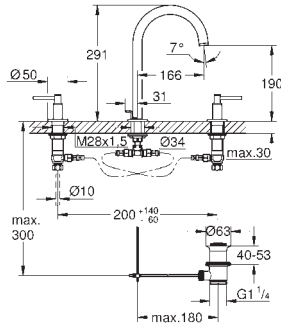

GROHE ATRIO

Article n° Couleur Prix (€)

20 009 003	Economie d'eau	Chromé	625,00
20 009 DC3	Economie d'eau	Supersteel	874,00
20 009 GL3	Economie d'eau	Cool sunrise	936,00
20 009 DA3	Economie d'eau	Warm Sunset	936,00
20 009 AL3	Economie d'eau	Hard Graphite brossé	998,00

Atrio

Mélangeur 3 trous 1/2" LavaboTaille M

Tête à disques céramique Carbodur 1/2"; 1/4 de tour

GROHE StarLight Chrome éclatant et durable

GROHE EcoJoy 5 l/min mousseur laminaire

Bec mobile avec butée et mousseur

Tirette et garniture de vidage 1-1/4"

Flexibles de raccordement du bec aux robinets latéraux

Croisillons lota

Deux différents sets de finitions sont inclus : un set avec les marquages „H” pour eau chaude et „C” pour eau froide et un set sans aucun marquage