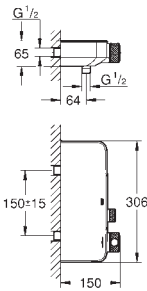

34 719 000 **E1C2A1U3** **Chromé** 414,00

Grotherm SmartControl
Mitigeur thermostatique Douche
Montage mural apparent
GROHE CoolTouch Minimise les risques de brûlures
GROHE StarLight Chrome éclatant et durable
GROHE SafeStop butée à 38°C
GROHE SafeStop Plus limiteur de température à 43°C (livré non monté)
GROHE TurboStat Régulation de la température quasi-instantanée et sécurité anti-brûlures en cas de coupure d'eau froide
GROHE ProGrip avec surface moletée
Bouton poussoir **SmartControl** pour ON-OFF, tourner pour régler le débit
Porte-savon **GROHE EasyReach** intégré
Départ de douche 1/2" par le dessous
Clapets anti-retour et filtres intégrés
Protégé contre les retours d'eau