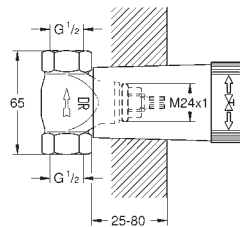

29 800 000 **25,10**

Corps encastré pour robinet d'arrêt 1/2"
Tête à clapet prémontée en 1/2"
Gabarit de protection
Raccordement 1/2"
Corps Laiton

29 802 000 **46,30**

Version - Tête à clapet et raccordement 3/4"