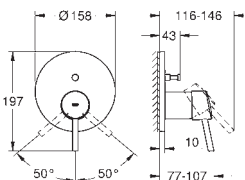

24 054 001 E3/1C1A2U3 Chromé 184,00

Concetto
Mitigeur monocommande 2 sorties avec inverseur
A associer impérativement avec :
GROHE Rapido corps encastré SmartBox 35 604 000
GROHE SilkMove Cartouche en céramique 46 mm
GROHE StarLight Chrome éclatant et durable
GROHE FastFixation Rosace murale avec fixation cachée
Rosace en métal, ajustable rétroactivement de 6°
Lever de commande métallique
Inverseur 2 sorties
Débit: sortie B = 27 l/min, sortie C = 27 l/min
Livré sans corps encastré