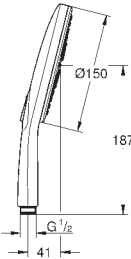

26 590 000

Economie d'eau

Chromé

111,00

Rainshower SmartActive 150

Douchette 3 jets

Surface de jet chromée

GROHE Rain avec DripStop, Jet avec DripStop et ActiveMassage

GROHE EcoJoy débit limité inférieur à 9.5 l/min

GROHE DreamSpray jet parfaitement uniforme

GROHE SmartTip Sélection du jet grâce à un bouton

GROHE RainStart Ouverture de l'eau de la douchette sur le jet Rain

GROHE StarLight Chrome éclatant et durable

Procédé anti-calcaire **SpeedClean**

Inner WaterGuide, longévité maximale

Système de montage universel : s'associe avec tous les flexibles de douche