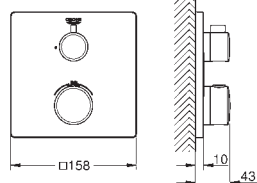

GROHE FAÇADES THERMOSTATIQUES

Article n° Couleur Prix (€)

24 153 000	Chromé	546,00
24 153 DC0	Supersteel	764,00
24 153 AL0	Hard Graphite brossé	874,00

Grotherm Cube

Mitigeur thermostatique 1 sortie avec vanne d'arrêt

A associer impérativement avec :

GROHE Rapido corps encastré SmartBox 35 604 000

GROHE TurboStat Régulation de la température quasi-instantanée et sécurité anti-brûlures en cas de coupure d'eau froide

GROHE StarLight Chrome éclatant et durable

GROHE FastFixation Rosace murale avec fixation cachée

Rosace en métal, ajustable rétroactivement de 6°

GROHE SafeStop butée à 38°C

GROHE SafeStop Plus limiteur de température à 43°C ou 46°C (livré non monté)

Clapets anti-retour et filtres intégrés

Vanne d'arrêt en céramique, 120°

Débit: sortie B = 27 l/min, sortie C = 30 l/min

Livré sans corps encastré

24 154 000	E3/1C1A1U3	Chromé	608,00
24 154 DC0		Supersteel	851,00
24 154 AL0		Hard Graphite brossé	973,00

Grotherm Cube

Mitigeur thermostatique douche 2 sorties avec inverseur

A associer impérativement avec :

GROHE Rapido corps encastré SmartBox 35 604 000

GROHE TurboStat Régulation de la température quasi-instantanée et sécurité anti-brûlures en cas de coupure d'eau froide

GROHE StarLight Chrome éclatant et durable

GROHE FastFixation Rosace murale avec fixation cachée

Rosace en métal, ajustable rétroactivement de 6°

Symboles „douchette“ et „douche de tête“ imprimés

GROHE SafeStop butée à 38°C

GROHE SafeStop Plus limiteur de température à 43°C ou 46°C (livré non monté)

GROHE AquaDimmer, inverseur/vanne d'arrêt intégré

Débit: sortie B = 27 l/min, sortie C = 30 l/min

Livré sans corps encastré

24 155 000	E3/1C1A1U3	Chromé	608,00
24 155 DC0		Supersteel	851,00
24 155 AL0		Hard Graphite brossé	973,00

Grotherm Cube