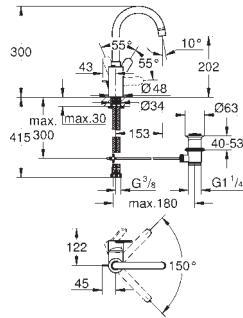

GROHE EUROSTYLE COSMOPOLITAN

Article n°

Couleur

Prix (€)

23 043 003

Chromé

207,00

Eurostyle Cosmopolitan
Mitigeur monocommande Lavabo
Taille L

Monotrou sur plage
Levier de commande métallique
Fixation de poignée invisible
GROHE SilkMove Cartouche en céramique 35 mm
Limiteur de débit ajustable
GROHE StarLight Chrome éclatant et durable
GROHE Zero conduit d'eau isolé sans plomb ni nickel
GROHE FastFixation installation rapide
Mousseur
Bec tube pivotant
Avec butée économique 1/2 débit
Tirette et garniture de vidage 1-1/4"
Flexibles de raccordement souples

20 208 002

Chromé

295,00