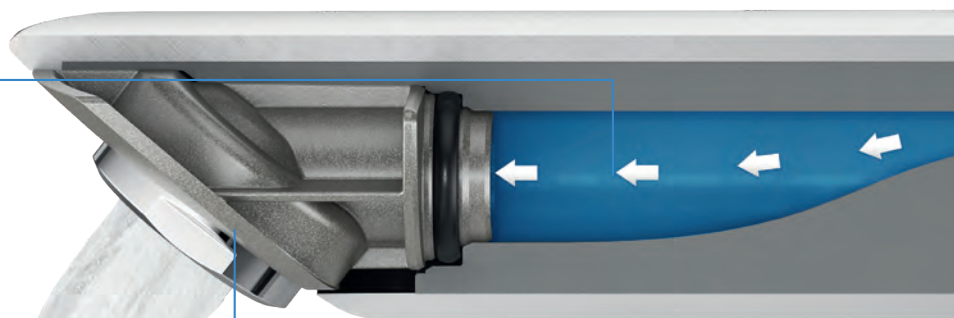

QUALITÉ

Le perfectionnisme allemand inspire la confiance ultime du client.

DESIGN

GROHE STARLIGHT

Surfaces éclatante et durable.

TECHNOLOGIE

CAPTEUR GROHE

Le capteur sensible allume et éteint le mitigeur pour un confort ultime et le mode nettoyage simple facilite la maintenance.