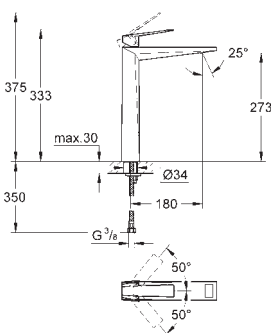

Allure Brilliant
Mitigeur monocommande Lavabo Taille XL
Version rehaussée
GROHE SilkMove Cartouche en céramique 28 mm
Limiteur de température ajustable
GROHE StarLight Chrome éclatant et durable
GROHE EcoJoy débit limité à 5 l/min
GROHE FastFixation installation rapide
Bec avec mousseur intégré
Corps lisse
Flexibles de raccordement souples

20 344 000	Economie d'eau	Chromé	967,00
20 344 DC0	Economie d'eau	Supersteel	1 353,00
20 344 AL0	Economie d'eau	Hard Graphite brossé	1 546,00