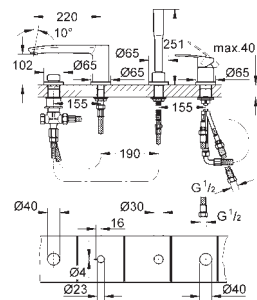

GROHE EUROSTYLE COSMOPOLITAN

Article n°

Couleur

Prix (€)

23 048 003

Chromé

911,00

Eurostyle Cosmopolitan

Façade pour mitigeur bain/douche 4 trous

GROHE SilkMove Cartouche en céramique 46 mm

GROHE StarLight Chrome éclatant et durable

Composé de :

Bec bain pré-assemblé

Élément de commande de mitigeur monocommande

Entrée de bain avec mousseur

Inverseur bain/douche

Douchette Euphoria Cosmopolitan 6,6 l/min

Flexible de douche métal 2000 mm (chromé quelle que soit la finition des éléments de façade)

Flexibles de raccordement souples

Raccord pour flexible douchette

Protégé contre les retours d'eau

Châssis optionnel (29 037 000)