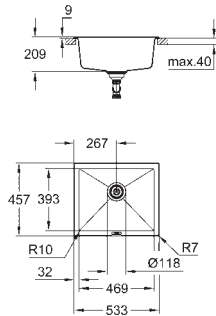

K700U

Evier composite

Modèle : K700U 60-C 53.3/45.7 1.0

Montage : à encastrer par dessus ou par dessous

Matière : quartz composite

GROHE Whisper

Taille min. du meuble : 600 mm

Dimensions : 533 x 457 mm

1 bac : 469 x 393 x 205 mm

GROHE FastFixation installation rapide

Découpe : 468 x 390 mm

Vidage : panier Ø 3,5"/90 mm

Inclus : vidage, siphon, bonde, kit de montage

En option : Vidage automatique (40 986 SD0)

quantité d'éléments de fixation inclus (montage en haut) : 6

amount of fasteners included (à encastrer par-dessus): 6

31 655 AT0
31 655 AP0

Gris granite
Noir Granite

380,00
380,00