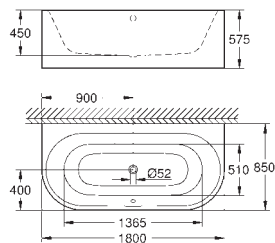

39 622 000

Blanc alpin

8 165,00

**Essence
Baignoire**

Semi-encastrée
180 x 85 cm
Hauteur 57,5 cm
Capacité 240 litres
Volume utilisable 170 l
Avec trop-plein
Acier titan sanitaire
Adapté pour systèmes de vidage Talento (28 943 000 + 19 025 000)
Bandes d'isolation acoustique incluses
Conditionnement unitaire