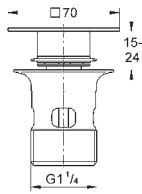

Bonde de vidage
pour lavabo avec trop-plein
Pour garniture de vidage standard à tirette 1/4
GROHE StarLight Chrome éclatant et durable