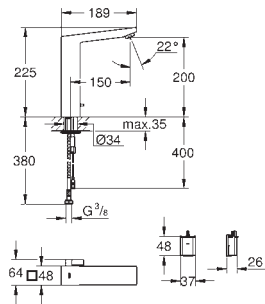

36 441 000

Economie d'eau

Chromé

829,00

36 441 DC0

Economie d'eau

Supersteel

1 077,00

36 441 AL0

Economie d'eau

Hard Graphite
brossé

1 244,00

Eurocube E

Mitigeur lavabo infrarouge avec limiteur de température ajustable

Avec capteur infra-rouge, communication bi-directionnelle pour la configuration et la maintenance

Pile lithium 6V, type CR-P2

Durée de vie des piles : environ 7 ans (150 activations par jour)

GROHE StarLight Chrome éclatant et durable

Jet laminaire 5l/min

Flexibles de raccordement souples

Clapets anti-retour

Filtres intégrés

Avec électrovanne intégrée

Batterie externe

Système de montage rapide

Voyant indicateur pile déchargée

7 programmes paramétrés:

Rinçage automatique

Désinfection thermique

Mode nettoyage

Fonctions additionnelles et paramétrages précis par la télécommande 36 407

Marquage de conformité CE

Classe acoustique groupe 1 (DIN 4109)

Indice de protection de la robinetterie : IP 59K

Une éco-participation EEE est comprise dans ce prix