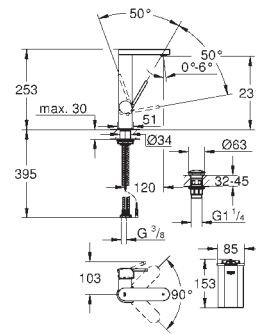

23 959 003 Economie d'eau Chromé 851,00

GROHE Plus
Mitigeur monocommande lavabo 1/2" avec affichage de la température - Taille L

- Affichage de la température avec LED
- Inverseur infrarouge : jet mousseur / jet eco
- Retour automatique du mousseur
- Monotrou sur plage
- Levier de commande métallique
- **GROHE SilkMove** Cartouche en céramique 28 mm avec limiteur de température
- **GROHE StarLight** Chrome éclatant et durable
- Mousseur **SpeedClean**, procédé anti-calcaire
- GROHE AquaGuide mousseur ajustable
- Système de montage rapide
- Bec pivotant
- Zone de rotation 90°
- Corps lisse avec bonde de vidage clic clac 1 1/4"
- Flexibles de raccordement souples
- Batterie mono alcaline 1,5 V, 4 cellules
- Batterie externe
- **Une éco-participation EEE est comprise dans ce prix**