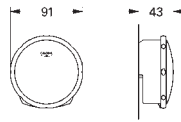

19 952 000
19 952 DC0
19 952 AL0

Chromé 197,00
Supersteel 278,00
Hard Graphite 316,00
brossé

Talentofill

Système de vidage - remplissage
Set de finition
Composé de :
Rosace
Ensemble de remplissage
Clapet de vidage, Accessoires de montage

A associer à un Talentofill 28990 ou 28991
GROHE StarLight Chrome éclatant et durable