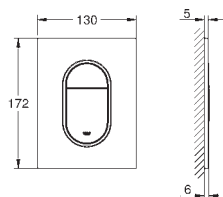

GROHE EURODISC COSMOPOLITAN

Article n°

Couleur

Prix (€)

37 624 000

Chromé

105,00

Arena Cosmopolitan S

Plaque de commande

Double touche interrompable

Pour mécanisme pneumatique AV1

Réservoir GD 2

Montage vertical

130 x 172 mm

En ABS

GROHE StarLight Chrome éclatant et durable

GROHE EcoJoy économie d'eau

Plaque de commande avec support magnétique et pattes de fixation inclus compatible avec Rapid SLX

Pour le montage sur bâti Rapid SL, Uniset ou réservoir GD 2 seul, commander la trappe de visite 40 911 000 (vendu séparément)