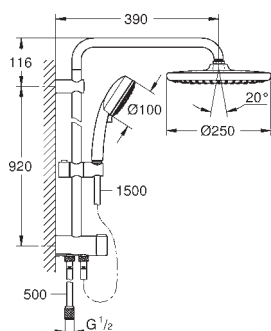

GROHE TEMPESTA SYSTEM

Article n°

Couleur

Prix (€)

26 675 000

Economie d'eau

Chromé

286,00

Tempesta Cosmopolitan System 250

Colonne de douche avec inverseur manuel

Composé de :

Bras de douche de 390 mm orientable horizontalement

Inverseur pour passer de la douche de tête à la douchette

Douche de tête Tempesta 250 (26 666)

2 types de jets (avec inverseur)

Pluie, SmartRain

Partie supérieure de la douche de tête blanche

Avec rotule

Angle de rotation $\pm 10^\circ$

GROHE EcoJoy débit limité inférieur à 9.5 l/min

Douchette Tempesta Cosmopolitan 100 (27 575)

4 jets :

GROHE Rain O², Pluie, Massage, Jet

Curseur ajustable en hauteur

Distance entre l'inverseur et le bras de douche 920 mm

Flexible Relexaflex 1500 mm 1/2"

Flexible de la douchette Relexaflex 500 mm 1/2" x 1/2"

GROHE DreamSpray jet parfaitement uniforme

GROHE StarLight Chrome éclatant et durable

Procédé anti-calcaire **SpeedClean**

Inner WaterGuide, longévité maximale

Convient pour chauffe-eau instantané à partir de 18 kW/h

Débit minimum nécessaire 7 l/min.

Pression minimale 1 bar

Version **GROHE Professional**