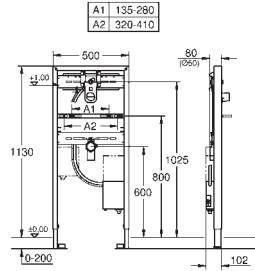

38 748 002

Chromé

614,00

Rapid SL

Bati support pour lavabo avec corps encastré pour IR

pour robinetterie murale

Pour Europlus E 36 042 SD0, Essence E 36 447 000 et Eurocube E 36 442 000

Hauteur 1,13 m

Pour mur porteur

Châssis en acier finition époxy

Pour cloison sèche, complètement pré-monté

Avec réglage rapide et verrouillage de la hauteur

Livré avec matériel de fixation

Boulons de fixation lavabo M10, avec fixation céramique

Ecartement des vis variable

Coude d'évacuation DN 50

Joint 32 mm

Kit d'installation avec avec raccord, valve d'arrêt et coude

Raccordement avec support anti-bruit

Alimentation secteur 230V

Marquage de conformité CE

Pour raccordement en eau froide ou prémitigée

Pour une installation murale, munissez-vous des supports muraux 3855800M (vendus séparément)

Une éco-participation EEE est comprise dans ce prix

36 407 001

202,00