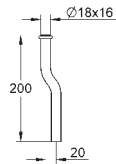

Avec joint à lèvres (nez de jonction)

raccord Ø 33,5 - 38 mm

37 037 000

Chromé

36,30

Tube de chasse

Ø 18 mm

200 mm