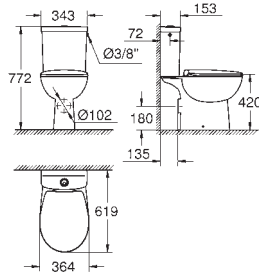

GROHE BAU CERAMIC

Article n° Couleur Prix (€)

39 495 000 NF 017 Blanc alpin 278,00

Bau Ceramic
PACK WC à poser
Composé de :
Bau Ceramic WC à poser avec sortie horizontale (39 428 000)
Chasse d'eau
Avec bride
Sortie horizontale, encastrée
Volume de chasse 3/6L
Set de fixation inclus
Porcelaine vitrifiée
Bau Ceramic réservoir de chasse apparent (39 494 000)
Alimentation latérale
Mécanisme de chasse inclus
Porcelaine vitrifiée
Bau Ceramic abattant (39 492 000)
Fixation rapide
Déclipsable
Matière Duroplast
Set de fixation inclus
Conditionnement par palette de 4 pièces