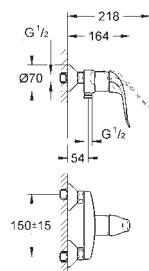

32 780 000

Chromé

133,00

Euroeco Special
Mitigeur monocommande Douche
Montage mural apparent
GROHE StarLight Chrome éclatant et durable
GROHE SilkMove Cartouche en céramique 46 mm
GROHE EcoJoy économie d'eau
Limiteur de température
Départ de douche 1/2" par le dessous
Clapet anti-retour intégré
Levier de commande métallique
Longueur levier 120 mm
Raccords en S
Protégé contre les retours d'eau