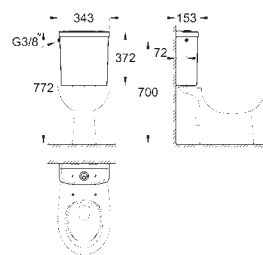

39 349 000 NF 017

Blanc alpin

164,00

Bau Ceramic
Cuvette WC à poser
Sans bride

Sortie horizontale
Volume de chasse 3/6L
Set de fixation inclus
Réservoir de chasse à commander séparément
Porcelaine vitrifiée
Compatible avec siège abattant WC 39 492 000 (sans frein de chute), siège abattant WC 39 493 000 (avec frein de chute), siège abattant WC 39 923 000 (ultra-fin et avec frein de chute)

Conditionnement par palette de 9 pièces

39 429 000 NF 017

Blanc alpin

164,00

Bau Ceramic
Cuvette WC à poser
Chasse d'eau
Sans bride

Sortie verticale
Volume de chasse 3/6L
Set de fixation inclus
Réservoir de chasse à commander séparément
Porcelaine vitrifiée
Compatible avec siège abattant WC 39 492 000 (sans frein de chute), siège abattant WC 39 493 000 (avec frein de chute), siège abattant WC 39 923 000 (ultra-fin et avec frein de chute)

Conditionnement unitaire

39 436 000

Blanc alpin

128,00

Bau Ceramic
Réservoir de chasse apparent

Alimentation par le dessous
Alimentation et évacuation cachés
Mécanisme de chasse inclus
Porcelaine vitrifiée

Conditionnement unitaire

39 494 000 NF 017

Blanc alpin

95,50

Bau Ceramic
Réservoir de chasse apparent

Alimentation latérale
Mécanisme de chasse inclus
Porcelaine vitrifiée

Conditionnement unitaire

39 898 000

Blanc alpin

110,00

Bau Ceramic
Abattant WC ultra-fin

Design ultra-fin
Fixation rapide
Déclipsable
Matière Duroplast
Set de fixation inclus
Charnières en acier inoxydable
Fixation facile par le dessus
Capacité de charge 150kg
Compatible avec les cuvettes Bau Ceramic 39 427 000, 39 430 000 et 39 431 000

Conditionnement unitaire