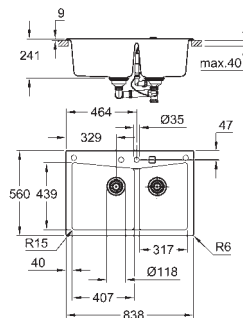

31 657 AT0
31 657 AP0

Gris granite
Noir Granite

428,00
428,00

K700

Evier composite

Modèle : K700 90-C 83.8/55.9 2.0

Montage : à encastrer par dessus ou par dessous

Matière : quartz composite

GROHE Whisper

Taille min. du meuble : 900 mm

Dimensions : 838 x 559 mm

1 bac : 406 x 438 x 241 mm

1 bac : 316 x 438 x 241 mm

GROHE FastFixation installation rapide

Installation à gauche

Découpe installation à encastrer par dessus : 818 x 539 mm

Découpe installation à encastrer par dessous : 757 x 437 mm

Vidage : automatique

Inclus : vidage automatique, siphon, bonde, kit de montage

En option : Vidage automatique (40 986 SD0)