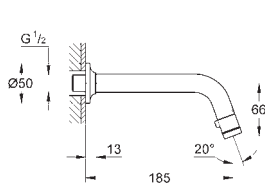

20 203 000	Economie d'eau	Chromé	105,00

Robinet monofluide mural Universal
Débit: 6l/min
Ouverture et fermeture par le mousseur
Tête céramique
Raccords filetés 1/2"
GROHE StarLight Chrome éclatant et durable
Saillie 185 mm