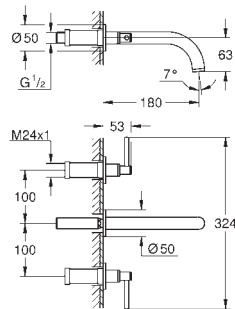

20 169 003	Economie d'eau	Chromé	531,00
20 169 DC3	Economie d'eau	Supersteel	742,00
20 169 GL3	Economie d'eau	Cool sunrise	796,00
20 169 DA3	Economie d'eau	Warm Sunset	796,00
20 169 AL3	Economie d'eau	Hard Graphite brossé	849,00

Atrio

Mélangeur 3 trous 1/2" LavaboTaille S

Montage mural apparent

A associer impérativement avec :

29 025 002

Robinets eau chaude/eau froide, avec têtes céramique 1/2" - 90°

GROHE StarLight Chrome éclatant et durable

GROHE EcoJoy 5 l/min mousseur laminaire

Entraxe 200 mm

Saillie 180 mm

Croisillons lota

Deux différents sets de finitions sont inclus : un set avec les marquages „H” pour eau chaude et „C” pour eau froide et un set sans aucun marquage