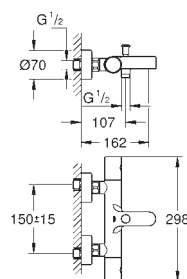

Sans raccords

GROHE EcoJoy économie d'eau

34 772 000

E3/1C3A2U3

Chromé

308,00

Grotherm 800 Cosmopolitan Mitigeur thermostatique Bain / Douche 1/2

Montage mural apparent