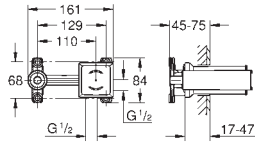

23 200 002			274,00

Corps encastré pour mitigeur monocommande
Montage 2 trous
Montage encastré
Livré sans façade
GROHE SilkMove Cartouche en céramique 35 mm
Installation avec bec à gauche ou à droite
Profondeur d'encastrement 45 à 75 mm
Corps Laiton
Gabarit d'encastrement
Etanchéité sous carrelage du mur
Avec natte d'étanchéité