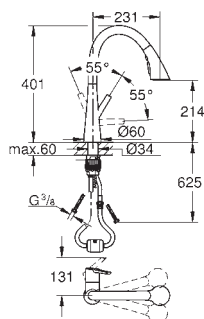

32 294 002
32 294 DC2

Chromé
Supersteel

477,00
621,00

Zedra

Mitigeur monocommande Evier

Monotrou sur plage

GROHE StarLight Chrome éclatant et durable

GROHE SilkMove Cartouche en céramique 35 mm

GROHE Magnetic Docking Remise en place en douceur du bec

Douchette extractible 3 jets

Inverseur : jet laminaire, jet **SpeedClean**, jet GROHE Blade (consommation d'eau réduite de 70% - jet encore plus puissant)

Fonction stop - bouton pause pour stopper l'eau

Retour automatique au jet laminaire

Limiteur de débit ajustable

Bec tube pivotant

Zone de rotation à 360°

Protégé contre les retours d'eau

Flexibles de raccordement souples

GROHE FastFixation Plus installation ultra rapide

GROHE Zero conduit d'eau isolé sans plomb ni nickel

CUISINE