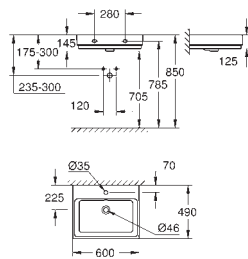

39 473 00H

Blanc alpin

323,00

**Cube Ceramic
Lavabo 60 cm**

Autoportant

1 trou de perçage, 2 trous pré-perçés

Avec trop-plein

600 x 490 mm

Porcelaine vitrifiée

PureGuard : traitements anti-calcaire et anti-bactérien

Conditionnement unitaire