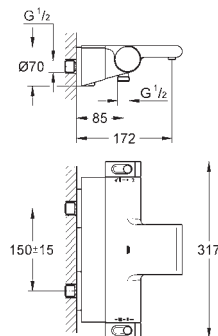

GROHE GROHTHERM 2000

Article n°

Couleur

Prix (€)

34 467 001

E3/1C3A2U3

Chromé

499,00

Grotherm 2000

Mitigeur thermostatique Bain / Douche 1/2

Montage mural apparent

100% GROHE CoolTouch consiste en un logement sûr + raccords en S avec rosaces CoolTouch

GROHE StarLight Chrome éclatant et durable

GROHE Aqua Paddle poignées ergonomiques

GROHE SafeStop Plus butée à 38°C + limiteur de température intégré à 50°C max

GROHE TurboStat Régulation de la température quasi-instantanée et sécurité anti-brûlures en cas de coupure d'eau froide

Robinet d'arrêt intégré

GROHE Aquadimmer Eco avec des fonctions multiples:

GROHE EcoButton : Bouton économie intégré avec une butée éco pour douche

- Réglage du débit

- Inverseur pour 2 sorties

Départ de douche 1/2" par le dessous

GROHE XL Cascade

Avec brise-jet

Filtres intégrés

Raccords en S couverts, rosaces CoolTouch avec parois étanches

GROHE EasyReach tablette, Amovible pour nettoyage facile, Chromé

GROHE EcoJoy économie d'eau

34 466 001

E3/1C3A2U3

Chromé

452,00