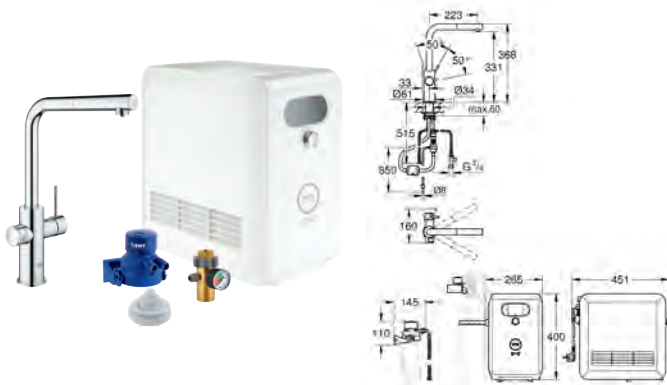

Filtre, bouteille de CO₂, adaptateur bouteille de CO₂ 425 gr (40 962 000) et cartouche de nettoyage non inclus - doivent être commandés séparément

Filtres appropriés :

- filtre S, capacité 600 l à 20 dKH (40 404 001)

- filtre M, capacité 1500 l à 20 dKH (40 430 001)

- filtre L, capacité 2500 l à 20 dKH ((40 412 001))

- filtre à charbon actif, capacité 3000 l (40 547 001)

- filtre Magnésium+ Zinc, capacité 400 l à 17 dGH (40 691 002)

Configuration requise Apple

iPhone avec iOS 12.0 ou plus

Configuration requise Android

téléphone intelligent avec Android 6.0 ou plus

Les appareils mobiles et l'application GROHE Watersystems*** ne sont pas inclus dans la livraison et doivent être commandés séparément via un Apple store/store/ iTunes ou Google Play Store agréé.

* La marque et les logos Bluetooth sont des marques déposées appartenant à Bluetooth SIG, Inc. et toute utilisation de ces marques par Grohe AG est sous licence. Les autres marques et noms commerciaux sont ceux de leurs propriétaires respectifs.

** Apple, le logo Apple, iPod, iPod Touch, iPhone et iTunes sont des marques commerciales d'Apple Inc., déposées aux États-Unis et dans d'autres pays. Apple n'est pas responsable du fonctionnement de cet appareil ou de sa conformité aux normes de sécurité et réglementaires.

*** Disponible gratuitement via l'application iTunes ou Google Play Store.

Une éco-participation EEE est comprise dans ce prix