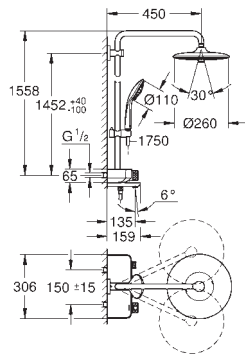

Bouton poussoir **SmartControl** pour ON-OFF, tourner pour régler le débit

Porte-savon **GROHE EasyReach** intégré

Procédé anti-calcaire **SpeedClean**

Inner WaterGuide, longévité maximale

Système anti-torsion