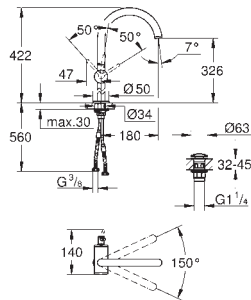

32 647 003	Economie d'eau	Chromé	655,00
32 647 DC3	Economie d'eau	Supersteel	918,00
32 647 GL3	Economie d'eau	Cool sunrise	983,00
32 647 DA3	Economie d'eau	Warm Sunset	983,00
32 647 AL3	Economie d'eau	Hard Graphite brossé	1 047,00

Atrio
Mitigeur monocommande Lavabo Taille XL
Monotrou sur plage
Version rehaussée
GROHE SilkMove Cartouche en céramique 28 mm
avec limiteur de température
GROHE StarLight Chrome éclatant et durable
GROHE EcoJoy 5 l/min mousseur laminaire
Bec C avec mousseur
Bonde de vidage clic clac 1 1/4"
Flexibles de raccordement souples