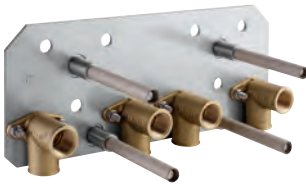

Rainshower F-Series 15"

Corps encastré

Utiliser avec la douche de tête multi-jets Rainshower F 15"

295 mm (largeur) x 121 mm (hauteur) x 181 mm (profondeur)

Profondeur maxi d'installation : 91 mm

Épaisseur minimum du mur: pas moins de 200 mm

Construction complète en métal

Conduit d'eau : laiton

Connexions 1/2"

27 939 001

Chromé

3 594,00