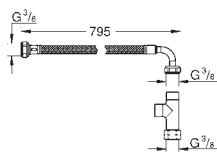

14 074 000 45,80

Set : flexible et T
Pour abattant lavant
Composé de :
T 3/8"
Flexible de raccordement souple
795 mm
3/8" x 3/8"