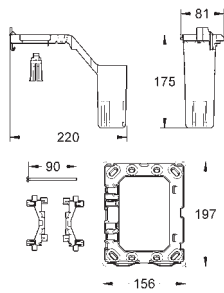

38 796 000

82,00

**GROHE Fresh
Kit d'équipement**

pour réservoir de chasse GROHE GD 2 à commande pneumatique et gabarit de taille standard

Ne s'adapte pas avec les plaques de commande Skate Cosmopolitan bois, miroir ou métal

Plaque de commande avec ouverture sur réservoir encastré

Livré avec receptacle pour tablettes de couleur ou d'entretien WC

Pour tablettes sans chlore uniquement

Pour toutes les plaques de commandes GROHE 156 x 197 mm