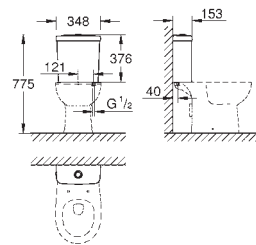

39 436 000

Blanc alpin

128,00

Bau Ceramic
Réservoir de chasse apparent

Alimentation par le dessous
Alimentation et évacuation cachés
Mécanisme de chasse inclus
Porcelaine vitrifiée

Conditionnement unitaire