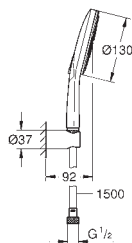

26 581 000

E0C1A3U3 Economie d'eau

Chromé

123,00

Rainshower SmartActive 130

Ensemble de douche 3 jets avec support mural

Composé de :

Douchette à main Rainshower SmartActive 130 (26 574)

Support mural

Flexible de douche Silverflex 1500 mm (28 364)

GROHE EcoJoy débit limité inférieur à 9.5 l/min

GROHE DreamSpray jet parfaitement uniforme

GROHE StarLight Chrome éclatant et durable

Procédé anti-calcaire **SpeedClean**

Inner WaterGuide, longévité maximale

Système anti-torsion