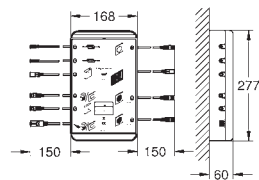

36 371 000

717,00

GROHE F-digital Deluxe
Unité Bluetooth BT-01A pour Apple et Android

Avec électronique intégrée
Montage mural apparent
86 x 73 x 42 mm
Caractéristiques:
Bouton de réinitialisation
Indicateur LED
Autonome/Configuration maximum
Une seule connexion possible
Avec coupure sécurisée du mécanisme (1 utilisateur)
Avec fermeture sécurisée en cas de perte de connexion
Câble de connexion pour communication des données et alimentation électrique (5 m)
Marquage de conformité CE
Emetteur Bluetooth 12 V
Emetteur Bluetooth fréquence : 2.4 GHz
La portée Bluetooth (10 m) change selon les dispositifs utilisés et les murs entre émetteur et récepteur
Requiert une unité de base 2.0 Bluetooth (36 397 000) - A commander séparément
Système Bluetooth (Version Bluetooth V2.1 ou supérieure) nécessaire

Système requis pour Android

Système d'exploitation à partir de sortie 2_3_3
Densité des pixels : 160dpi minimum
Résolution de l'affichage : 320 x 470 pixels pour pouce

Système requis pour Apple

iPod Touch 4-5, iPhone 4-5, iPad et iPad mini
Système d'exploitation Apple : à partir de sortie iOS 6.0

*Le matériel mobile et les applications GROHE SPA F-digital deluxe ne sont pas inclus dans la livraison. Ils doivent être achetés séparément en boutique Apple/iTunes.

*Le Bluetooth est une marque déposée par Bluetooth SIG et l'utilisation de cette marque par GROHE AG est conforme à la licence. Les autres marques déposées sont celles de leur propriétaire respectif.

***Apple, le logo Apple, iPod, iPod Touch, iPhone et iTunes sont des marques déposées d'Apple Inc., enregistrées aux États-Unis et dans d'autres pays. Apple se dégage de toute responsabilité concernant le fonctionnement de cet appareil ou sa conformité aux normes de sécurité et réglementations