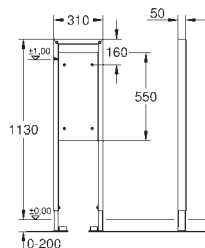

Alimentation d'eau avec robinet d'équerre et raccordement flexible, connection

rapide sans outil

Pour une installation murale, munissez-vous des supports muraux 3855800M

(vendus séparément)

38 559 001

219,00