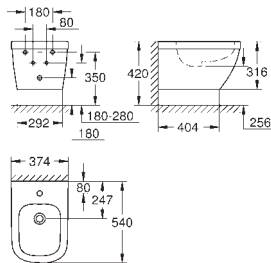

39 208 000 Blanc alpin 304,00
39 208 00H Blanc alpin 366,00

Euro Ceramic
Bidet suspendu
1 trou de perçage
Avec trop-plein
Set de fixation inclus
Porcelaine vitrifiée
Entièrement caréné avec fixations invisibles
Traitement **PureGuard** en option : 00H
Conditionnement unitaire