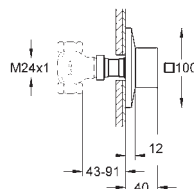

19 796 000

Chromé

219,00

19 796 DC0

Supersteel

306,00

19 796 AL0

Hard Graphite
brossé

349,00

Allure Brilliant
Façade pour robinet d'arrêt encastré
A associer impérativement avec :
29032 - corps pour robinet d'arrêt 1/2" - tête à clapet
35 028 000
GROHE StarLight Chrome éclatant et durable
Profondeur réglable
43 - 91 mm