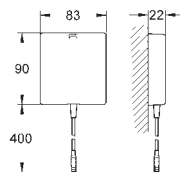

Alimentation secteur

Pour mitigeur lavabo avec une cellule infra rouge

Avec transformateur 100-230 V AC, 50-60 Hz

Pour boîtier à encastrer. Avec couvercle

Une éco-participation EEE est comprise dans ce prix