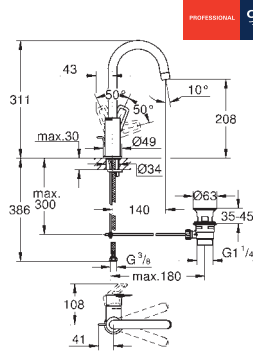

GROHE BAULOOP

Article n°

Couleur

Prix (€)

23 763 001

Economie d'eau

Chromé

123,00

BauLoop
Mitigeur monocommande Lavabo
Taille L

Monotrou sur plage
Levier de commande métallique
GROHE Longlife cartouche en céramique 28 mm
avec limiteur de température
GROHE StarLight Chrome éclatant et durable
GROHE EcoJoy mousseur 5 l/min
Système de montage rapide
Bec tube pivotant
Garniture de vidage matériau synthétique 1/4"
Flexibles de raccordement souples
Version GROHE Professional