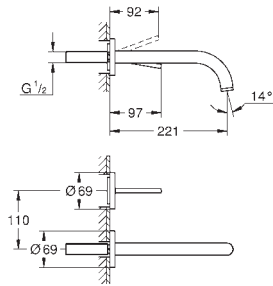

GROHE ATRIO

Article n° Couleur Prix (€)

19 918 003	Economie d'eau	Chromé	531,00
19 918 DC3	Economie d'eau	Supersteel	742,00
19 918 GL3	Economie d'eau	Cool sunrise	796,00
19 918 DA3	Economie d'eau	Warm Sunset	796,00
19 918 AL3	Economie d'eau	Hard Graphite brossé	849,00

Atrio
Mitigeur monocommande 2 trous lavabo
Montage mural apparent
Livré sans le corps encastré
A associer impérativement avec :
23 429 000
GROHE FeatherControl cartouche Joystick
GROHE StarLight Chrome éclatant et durable
GROHE EcoJoy 5 l/min mousseur laminaire
Entraxe 110 mm
Saillie 221 mm

23 429 000 283,00