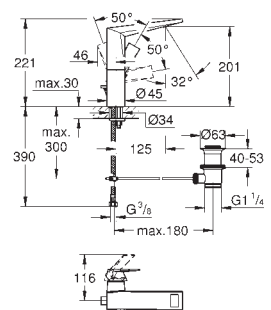

Allure Brilliant
Mitigeur monocommande Lavabo
Taille L
Monotrou sur plage
GROHE SilkMove Cartouche en céramique 28 mm
Limiteur de température ajustable
GROHE StarLight Chrome éclatant et durable
GROHE EcoJoy débit limité à 5 l/min
GROHE FastFixation installation rapide
Bec avec mousseur intégré
Tirette et garniture de vidage 1-1/4"
Flexibles de raccordement souples

23 112 000	Economie d'eau	Chromé	823,00
23 112 DC0	Economie d'eau	Supersteel	1 152,00
23 112 AL0	Economie d'eau	Hard Graphite brossé	1 317,00

Version - Corps lisse

23 114 000	Economie d'eau	Chromé	1 020,00
23 114 DC0	Economie d'eau	Supersteel	1 428,00
23 114 AL0	Economie d'eau	Hard Graphite brossé	1 633,00