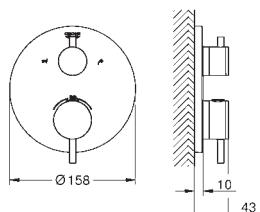

Atrio

Mitigeur thermostatique 2 sorties bain/douche avec inverseur

A associer impérativement avec :

GROHE Rapido corps encastré SmartBox 35 604 000

GROHE TurboStat Régulation de la température quasi-instantanée et sécurité

anti-brûlures en cas de coupure d'eau froide

GROHE StarLight Chrome éclatant et durable

GROHE FastFixation Rosace murale avec fixation cachée

Rosace en métal, ajustable rétroactivement de 6°

Symboles „bain“ et „douche“ imprimés

GROHE SafeStop butée à 38°C

GROHE SafeStop Plus limiteur de température à 43°C ou 46°C (livré non monté)

GROHE AquaDimmer, inverseur/vanne d'arrêt intégré

Poignées en métal

Débit: sortie B = 27 l/min, sortie C = 30 l/min

Livré sans corps encastré