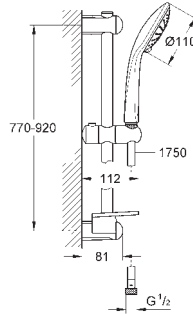

27 225 001

Chromé

121,00

Euphoria 110 Duo

Ensemble de douche 2 jets avec barre

Composé de :

Douchette 2 jets (27 220 000)

Barre de douche 900 mm (27 500)

Flexible Silverflex 1750 mm (28 388 000)

GROHE EasyReach porte savon (27 596 000)

GROHE DreamSpray jet parfaitement uniforme

GROHE SprayDimmer contrôle du débit

GROHE StarLight Chrome éclatant et durable

GROHE FastFixation support supérieur réglable pour s'adapter aux trous de fixation déjà existants)

Procédé anti-calcaire **SpeedClean**

Inner WaterGuide, longévité maximale

Système anti-torsion