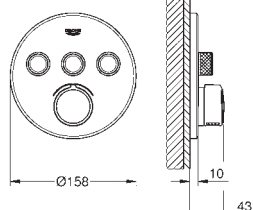

29 146 000

Chromé

583,00

SmartControl

Mitigeur encastré 3 sorties

A associer impérativement avec :

GROHE Rapido corps encastré SmartBox 35 604 000

Rosace murale en métal avec **GROHE FastFixation**, ajustable rétroactivement de 6°

GROHE StarLight Chrome éclatant et durable

Bouton poussoir **SmartControl** pour ON-OFF, tourner pour régler le débit

Pictogrammes échangeables

Cartouche pour mitiger et ajuster la température

Sorties multiples pouvant être utilisées simultanément

Livré sans corps encastré