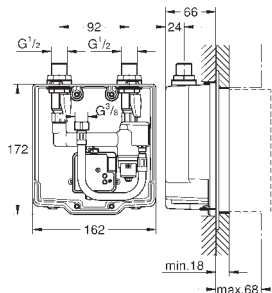

GROHE EUROECO COSMOPOLITAN E

Article n°

Couleur

Prix (€)

36 274 000

E00C3A2U3 Economie d'eau

Chromé

382,00

Euroeco Cosmopolitan E

Façade murale infrarouge sans mitigeur

Avec capteur infra-rouge, communication bi-directionnelle pour la configuration et la maintenance

Pour eau froide ou prémitigée

Pile lithium 6V, type CR-P2

Durée de vie des piles : environ 7 ans (150 activations par jour)

Corps en métal

Voyant indicateur pile déchargée

7 programmes paramétrés:

Rinçage automatique

Désinfection thermique

Mode nettoyage

Fonctions additionnelles et paramétrages précis par la télécommande 36 407

Marquage de conformité CE

Une éco-participation EEE est comprise dans ce prix

36 273 000

Economie d'eau

Chromé

453,00

Euroeco Cosmopolitan E

Façade murale infrarouge sans mitigeur

Avec capteur infra-rouge, communication bi-directionnelle pour la configuration et la maintenance

Pour eau froide ou prémitigée

Avec transformateur 100-230 V, 50-60 Hz

GROHE EcoJoy mousseur 5 l/min

Rosace chromée

Bec chromé

Saillie 172 mm

7 programmes paramétrés:

Rinçage automatique

Désinfection thermique

Mode nettoyage

Fonctions additionnelles et paramétrages précis par la télécommande 36 407

Set d'installation finale pour boîtier d'encastrement

36 336 001/36 337 001

Marquage de conformité CE

Une éco-participation EEE est comprise dans ce prix

36 337 001

145,00

Euroeco Cosmopolitan E

Set de pré-montage

Montage encastré

Pour raccordement en eau froide ou prémitigée

Convient pour les sets d'installation finale IR

Avec robinet d'arrêt

Compatible avec :

36 410 000, 36 334 SD0, 36 335 SD0, 36 273 000

Etanchéité sous carrelage du mur

Avec natte d'étanchéité

Une éco-participation EEE est comprise dans ce prix

36 336 001

384,00

Eurosmart Cosmopolitan E

Set de pré-montage