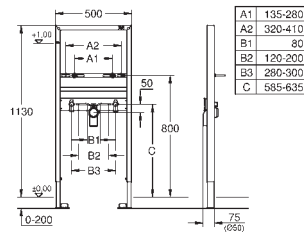

38 554 001

144,00

Rapid SL Bâti support pour lavabo, installation 1 trou Avec protection contre le bruit

Hauteur 1,13 m
Pour mur porteur
Avec réglage rapide et verrouillage de la hauteur
Livré avec matériel de fixation
Boulons de fixation lavabo M10, avec fixation céramique
Ecartement des vis variable
Coude d'évacuation DN 50
Joint 32 mm
Coude FF 15x21 prévu pour raccordement de tout type de canalisation par raccord Mâle 15x21
Pour une installation murale, munissez-vous des supports muraux 3855800M (vendus séparément)