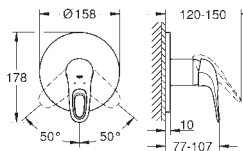

24 048 003 E1C1A3U3 Chromé 157,00
24 048 LS3 Blanc 204,00

Eurostyle
Mitigeur monocommande 1 sortie
A associer impérativement avec :
GROHE Rapido corps encastré SmartBox 35 604 000
GROHE SilkMove Cartouche en céramique 46 mm
GROHE StarLight Chrome éclatant et durable
GROHE FastFixation Rosace murale avec fixation cachée
Rosace en métal, ajustable rétroactivement de 6°
Levier de commande métallique
Débit: sortie B ou C = 30 l/min
Livré sans corps encastré

35 604 000 79,50
GROHE Rapido SmartBox Corps encastré universel
Version GROHE Professional