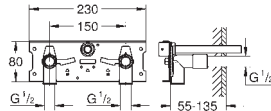

Eurosmart Cosmopolitan E

Set de raccordement thermostatique 230 V

Support

2 raccords de robinetterie DN 15

Embout alimentation électrique

Montage encastré

A utiliser avec le thermostatique Eurosmart Cosmopolitan E 230 V

Une éco-participation EEE est comprise dans ce prix