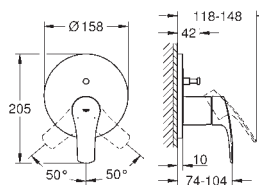

Eurosmart

Mitigeur monocommande 2 sorties avec inverseur

A associer impérativement avec :

GROHE Rapido corps encastré SmartBox 35 604 000

GROHE SilkMove Cartouche en céramique 46 mm

GROHE StarLight Chrome éclatant et durable

GROHE FastFixation Rosace murale avec fixation cachée

Rosace en métal, ajustable rétroactivement de 6°

Inverseur 2 sorties

Débit: sortie B = 27 l/min, sortie C = 27 l/min

Livré sans corps encastré

Levier de commande métallique

Version GROHE Professional

35 604 000

GROHE Rapido SmartBox Corps encastré universel

Version GROHE Professional

79,50

nouveau

13 448 003

Chromé

98,00