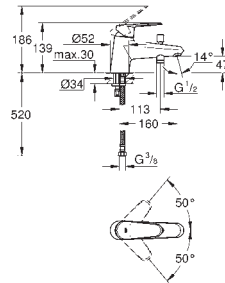

33 192 002

E3/1C1A2U3

Chromé

279,00

Eurodisc Cosmopolitan
Mitigeur monocommande Bain / Douche
Monotrou sur plage
Levier de commande métallique

GROHE SilkMove Cartouche en céramique 46 mm
GROHE StarLight Chrome éclatant et durable
Inverseur automatique pour 2 sorties
Clapet anti-retour intégré
Flexibles de raccordement souples
Limiteur de température en option (46308)