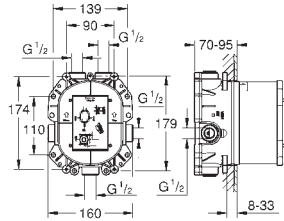

GROHE FAÇADES THERMOSTATIQUES

Article n°

Couleur

Prix (€)

35 500 000

262,00

GROHE Rapido T
Corps encastré pour mitigeur thermostatique
A associer aux façades Grohtherm Special

Livré sans façade

Profondeur de montage 70-95 mm

Facile à installer, unité pré-montée et testée en usine

GROHE TurboStat Régulation de la température quasi-instantanée et sécurité anti-brûlures en cas de coupure d'eau froide

2 sorties hautes 1/2"

Débit jusqu'à 50l/min. en cas d'utilisation simultanée de toutes les sorties

Sortie basse 1/2" à utiliser avec un robinet d'arrêt séparé

Sécurité de l'installation grâce au boîtier d'encastrement et au couvercle de protection

Nombreux points de fixation pour une pose en applique, par l'arrière d'une cloison ou en cloison légère

Natte d'étanchéité murale fournie

Inverseur Aquadimmer ou robinet d'arrêt livré avec façade

Corps en laiton

Clapets anti-retour et filtres intégrés

GROHE EcoJoy économie d'eau

ENCASTRÉS

nouveau

27 618 000

Chromé

822,00