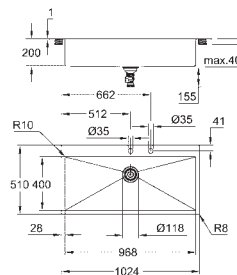

31 586 SD1

Inox

1 029,00

K800

Évier en acier inoxydable

Modèle : K800 120-S 102.4/51 1.0

Type d'installation : A encastrer par dessus ou affleurant

Matière : acier inoxydable AISI 304 (18/10)

Épaisseur du matériau : 1 mm

GROHE StarLight éclatant et durable

Finition Satin

GROHE Whisper

Taille min. du meuble : 1200 mm

Dimensions : 1024 x 510 mm

1 bac : 968 x 400 x 200 mm

GROHE FastFixation installation rapide

Découpe (à encastrer) : 1009 x 495 mm

Vidage : Ø 3.5"/90 mm vidage automatique avec panier

Inclus : vidage automatique, siphon, bonde, kit de montage

En option : Vidage automatique (40 986 SD0)

Quantité d'éléments de fixation inclus (à encastrer par dessus): 10