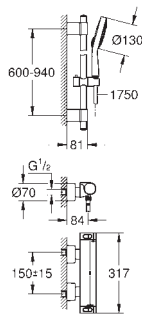

Grotherm 2000
Mitigeur thermostatique douche 1/2" avec ensemble de douche
Composé de :
Mitigeur thermostatique de douche Grotherm 2000 (34 169 000)
Ensemble de douche Power&Soul Cosmopolitan 130 (27 734 000)

18 608 001 Chromé 53,00