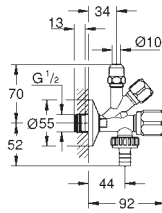

GROHE ROBINETS WAS

Article n° Couleur Prix (€)

22 036 000 Chromé 30,30

Original WAS robinet de service 1/2"
Raccord mural 1/2"
Sortie 3/8"
Avec longueur compensatoire
Avec écrou de compression Ø 10 mm
Départ 3/4"
Avec flexible de raccordement
Chambre à graisse
Clapet anti-retour type EB
Longue barre de liaison
Poignées ergonomiques
Marquage neutre
Rosace métallique Ø 55 mm
Pour association avec valve de ventilation type HB 41 239 000

22 035 000 Chromé 25,70
Version - Avec étanchéité automatique du filetage

41 073 000 Chromé 35,80