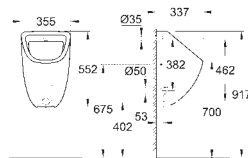

39 438 000

Blanc alpin

252,00

Bau Ceramic
Urinoir
Alimentation par le bas
Volume de chasse 1L
Set de fixation inclus
Porcelaine vitrifiée
Pour l'installation veuillez commander le siphon 39 732 000 (sortie horizontale) ou 39 733 000 (sortie verticale), vendus séparément
non compatible avec le capteur de température 39 367 000
Conditionnement unitaire