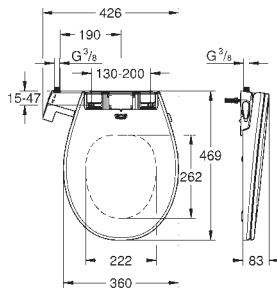

39 648 SH0 Blanc alpin 320,00

Bau Ceramic
Abattant lavant
Siège abattant WC
2 bras de douchette intime (1 mixte, 1 féminin)
Pré et post rinçage des buses de la douchette à l'eau claire
Poignée latérale à commande manuelle - ne nécessite pas d'électricité
Intensité du jet ajustable
Siège et abattant Duroplast avec frein de chute
Connexion 3/8"
Contient :
plaque de fixation
Filtre
Pression 1 - 10 Bar
conformité EN 1717