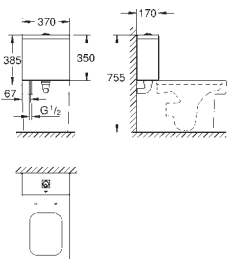

39 490 000

Blanc alpin

353,00

Cube Ceramic
Réservoir de chasse apparent

Alimentation par le dessous
Alimentation et évacuation cachés
Mécanisme de chasse GROHE AV1 inclus
Set de fixation inclus
Porcelaine vitrifiée
Conditionnement unitaire