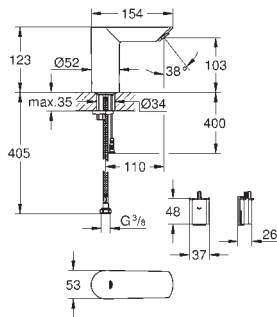

Bau Cosmopolitan E

Robinet lavabo Infrarouge monofluide

Avec capteur infra-rouge, communication bi-directionnelle pour la configuration et la maintenance

Pour eau froide ou prémitigée

Pile lithium 6V, type CR-P2

Durée de vie des piles : environ 7 ans (150 activations par jour)

GROHE StarLight Chrome éclatant et durable

GROHE EcoJoy mousseur 5 l/min

GROHE Zero conduit d'eau isolé sans plomb ni nickel

Corps en polymère

Flexible de raccordement souple

Filtres intégrés

Avec électrovanne intégrée

Batterie externe

Système de montage rapide

Voyant indicateur pile déchargée

7 programmes paramétrés:

Rinçage automatique

Désinfection thermique

Mode nettoyage

Fonctions additionnelles et paramétrages précis par la télécommande 36 407

Marquage de conformité CE

Classe acoustique groupe 1 (DIN 4109)

Indice de protection de la robinetterie : IP 59

Une éco-participation EEE est comprise dans ce prix

36 453 000 E00C3A2U3 Economie d'eau Chromé 275,00