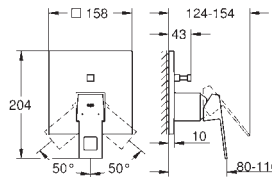

24 062 000 Chromé 226,00

Eurocube
Mitigeur monocommande 2 sorties avec inverseur
A associer impérativement avec :
GROHE Rapido corps encastré SmartBox 35 604 000
GROHE SilkMove Cartouche en céramique 46 mm
GROHE FastFixation Rosace murale avec fixation cachée
Rosace en métal, ajustable rétroactivement de 6°
Levier de commande métallique
Inverseur 2 sorties
Débit: sortie B = 27 l/min, sortie C = 27 l/min
Livré sans corps encastré

35 604 000 79,50
GROHE Rapido SmartBox Corps encastré universel
Version GROHE Professional