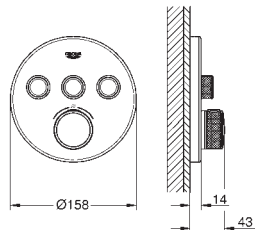

Grohtherm SmartControl

Thermostatique pour installation encastrée 3 sorties

A associer impérativement avec :

GROHE Rapido corps encastré SmartBox 35 604 000

Rosace murale en métal avec **GROHE FastFixation**, ajustable rétroactivement de 6°

GROHE StarLight éclatant et durable

Bouton poussoir **SmartControl** pour ON-OFF, tourner pour régler le débit

Pictogrammes échangeables

GROHE TurboStat Régulation de la température quasi-instantanée et sécurité

anti-brulûres en cas de coupure d'eau froide

GROHE ProGrip avec surface moletée

GROHE SafeStop butée à 38°C

GROHE SafeStop Plus limiteur de température à 43°C ou 46°C (livré non monté)

Clapets anti-retour et filtres intégrés

Sorties multiples pouvant être utilisées simultanément

Plaque de verre en moon white

Livré sans corps encastré

Debit :

sortie A = 23 l/min

sortie B = 27 l/min

sortie C = 23 l/min

sortie A + B = 33 l/min

sortie A + B + C = 36 l/min

29 152 LSO

Blanc

510,00