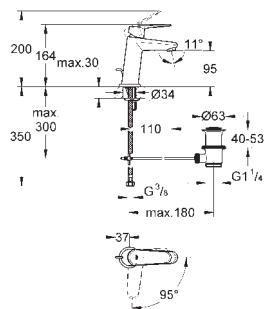

23 389 20E

E00Ch3A3U3 Economie d'eau

Chromé

190,00

Eurodisc Cosmopolitan
Mitigeur monocommande Lavabo
Taille S

Monotrou sur plage
Levier de commande métallique
GROHE SilkMove ES Cartouche en céramique 28 mm avec économie d'énergie
ouverture eau froide au centre
avec limiteur de température
GROHE StarLight Chrome éclatant et durable
GROHE EcoJoy mousseur 5 l/min
GROHE FastFixation Plus installation ultra rapide
Tirette et garniture de vidage 1-1/4"
Flexibles de raccordement souples