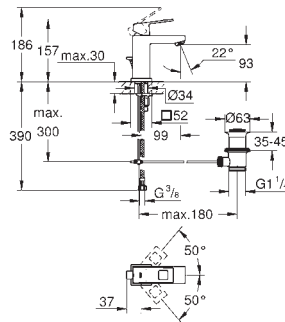

23 127 00E Economie d'eau Chromé 242,00

Eurocube
Mitigeur monocommande Lavabo
Taille S
Lever de commande métallique
GROHE SilkMove Cartouche en céramique 28 mm
Limiteur de température ajustable
GROHE StarLight Chrome éclatant et durable
GROHE EcoJoy SpeedClean mousseur 5 l/min
GROHE FastFixation Plus installation ultra rapide
Tirette et garniture de vidage 1-1/4"
Flexibles de raccordement souples

23 127 DC0 Supersteel 340,00
23 127 AL0 Hard Graphite brossé 388,00

Version : sans débit limité