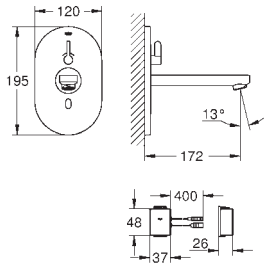

36 412 000 Chromé 913,00

Eurosmart Cosmopolitan E Bluetooth

Mitigeur lavabo infrarouge avec limiteur de température ajustable

Avec capteur infrarouge et module Bluetooth pour communication bi-directionnelle. Pour configuration, contrôle et maintenance

Avec transformateur 100-240 V AC, 50-60 Hz, 6,75 V DC

Set d'installation finale pour boîtier d'encastrement 36 339 001

GROHE StarLight éclatant et durable

GROHE EcoJoy économie d'eau

Jet laminaire 9 l/min

Rosace et bec chromés

Saillie 172 mm

Avec Bluetooth 4.0* pour la communication de données sans fil

Pour Apple** et Android

La portée Bluetooth (10 m) change selon les dispositifs utilisés et les murs entre émetteur et récepteur

Contrôle et surveillance

Produits protégés par mot de passe

L'application peut détecter tous les produits Bluetooth GROHE

Cycles de rinçages automatiques et minuteur

Usage par jour / 30 jours

Cycles de désinfection thermique

Configuration

Plage de détection et arrêt retardé

Rinçage automatique, Désinfection thermique

Mode nettoyage

2 minuteurs on/off

Identification par nom

Service

Paramétrage de 3 profils

Réinitialisation d'usine ou paramétrages utilisateur

Nouvelle technologie et logiciel associé

Marquage de conformité CE

*Le matériel mobile et les applications GROHE IR Remote ne sont pas inclus dans la livraison. Ils doivent être achetés séparément en boutique Apple/iTunes.

*Le Bluetooth est une marque déposée par Bluetooth SIG et l'utilisation de cette marque par GROHE AG est conforme à la licence. Les autres marques déposées sont celles de leur propriétaire respectif.

***Apple, le logo Apple, iPod, iPod Touch, iPhone et iTunes sont des marques déposées d'Apple Inc., enregistrées aux États-Unis et dans d'autres pays. Apple se dégage de toute responsabilité concernant le fonctionnement de cet appareil ou sa conformité aux normes de sécurité et réglementations

Disponible gratuitement sur l'application iTunes ou Google

Une éco-participation EEE est comprise dans ce prix

36 339 001 265,00

Eurosmart Cosmopolitan E

Set de pré-montage

Avec mitigeur

Montage encastré

Convient pour les sets d'installation finale IR

2 robinets d'arrêt

Boîtier avec mitigeur

Clapets anti-retour

Compatible avec :

36 315 000, 36 412 000, 36 376 000

Étanchéité sous carrelage du mur

Avec natte d'étanchéité

Une éco-participation EEE est comprise dans ce prix