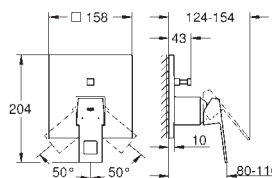

24 062 000	Chromé	226,00
24 062 DC0	Supersteel	315,00
24 062 AL0	Hard Graphite brossé	361,00

Eurocube
Mitigeur monocommande 2 sorties avec inverseur
A associer impérativement avec :
GROHE Rapido corps encastré SmartBox 35 604 000
GROHE SilkMove Cartouche en céramique 46 mm
GROHE FastFixation Rosace murale avec fixation cachée
Rosace en métal, ajustable rétroactivement de 6°
Levier de commande métallique
Inverseur 2 sorties
Débit: sortie B = 27 l/min, sortie C = 27 l/min
Livré sans corps encastré

35 604 000		79,50

GROHE Rapido SmartBox Corps encastré universel
Version GROHE Professional