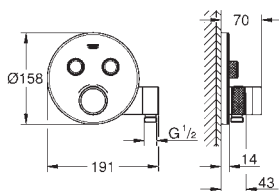

GROHE FAÇADES THERMOSTATIQUES

Article n° Couleur Prix (€)

29 119 000	E3/1C1A1U3	Chromé	611,00
29 119 DC0		Supersteel	857,00
29 119 GL0		Cool sunrise	918,00
29 119 GN0		Cool Sunrise brossé	979,00
29 119 DA0		Warm Sunset	918,00
29 119 DL0		Warm Sunset brossé	979,00
29 119 A00		Hard Graphite	918,00
29 119 AL0		Hard Graphite brossé	979,00

Grotherm SmartControl

Thermostatique pour installation encastrée 2 sorties

A associer impérativement avec :

GROHE Rapido corps encastré SmartBox 35 604 000

Rosace murale en métal avec **GROHE FastFixation**, ajustable rétroactivement de 6°

GROHE StarLight Chrome éclatant et durable

Bouton poussoir **SmartControl** pour ON-OFF, tourner pour régler le débit

Pictogrammes échangeables

GROHE TurboStat Régulation de la température quasi-instantanée et sécurité

anti-brulûres en cas de coupure d'eau froide

GROHE ProGrip avec surface moletée

GROHE SafeStop butée à 38°C

GROHE SafeStop Plus limiteur de température à 43°C ou 46°C (livré non monté)

Clapets anti-retour et filtres intégrés

Sorties multiples pouvant être utilisées simultanément

Livré sans corps encastré

29 120 000	E3/1C1A1U3	Chromé	734,00

Grotherm SmartControl

Thermostatique pour installation encastrée 2 sorties

A associer impérativement avec :

GROHE Rapido corps encastré SmartBox 35 604 000

Rosace murale en métal avec **GROHE FastFixation**, ajustable rétroactivement de 6°

GROHE StarLight Chrome éclatant et durable

Bouton poussoir **SmartControl** pour ON-OFF, tourner pour régler le débit

Pictogrammes échangeables

GROHE TurboStat Régulation de la température quasi-instantanée et sécurité

anti-brulûres en cas de coupure d'eau froide

GROHE ProGrip avec surface moletée

GROHE SafeStop butée à 38°C