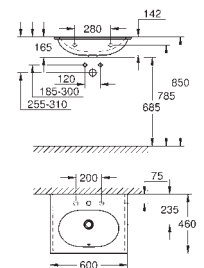

39 568 00H

Blanc alpin

355,00

Essence
Plan vasque Vanity 60 cm
Autoportant
1 trou de perçage, 2 trous pré-perçés
Avec trop-plein positionné à l'opposé du mitigeur
A installer sur un meuble de salle de bains
60 x 46 cm
Porcelaine vitrifiée
PureGuard : traitements anti-calcaire et anti-bactérien
Conditionnement unitaire