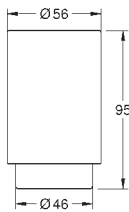

41 029 000	Chromé	35,90

Selection
Verre blanc
Verre
convient pour :
41 027