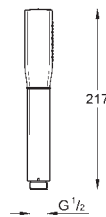

29 032 000 **37,30**

Corps encastré pour robinet d'arrêt

Tête à clapet prémontée en 1/2"
Raccordement 1/2"
Profondeur réglable
43 - 91 mm
Corps Laiton

29 802 000 **46,30**

Robinet d'arrêt encastré 3/4"

Tête à clapet prémontée en 3/4"
Gabarit de protection
Raccordement 3/4"
Corps Laiton