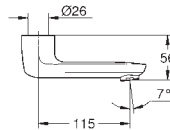

Bec coulé orientable

Longueur 115 mm

Orientable (180 ou 90°) et blocable

Jet laminaire 9 l/min

GROHE StarLight éclatant et durable

13 380 000

Chromé

136,00

Version - Longueur 175 mm

29 094 000

Chromé

316,00