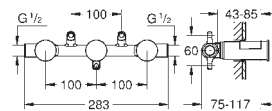

29 025 002 286,00

Corps encastré 1/2" pour mélangeur 3 trous mural
Pour mélangeur 3 trous mural
Montage encastré
Livré sans façade
Profondeur d'encastrement 43-85 mm
Corps Laiton
Gabarit d'encastrement
Étanchéité sous carrelage du mur
Avec natte d'étanchéité