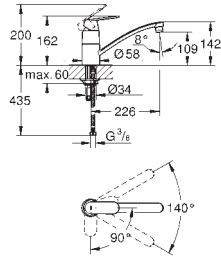

GROHE EUROSMART COSMOPOLITAN

Article n°

Couleur

Prix (€)

32 844 000 E0C3A2U3

Chromé

140,00

Eurosmart Cosmopolitan
Mitigeur monocommande Evier

Monotrou sur plaque

GROHE StarLight éclatant et durable

GROHE SilkMove Cartouche en céramique 35 mm C3 avec butée éco 1/2 débit et ouverture dans l'axe central en eau froide

Bec tube pivotant

Zone de rotation 140°

Avec butée économique 1/2 débit

Flexibles de raccordement souples