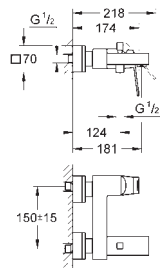

23 140 000	Chromé	319,00
23 140 DC0	Supersteel	512,00
23 140 AL0	Hard Graphite brossé	577,00

Eurocube
Mitigeur monocommande Bain / Douche
Montage mural apparent
Levier de commande métallique
GROHE SilkMove Cartouche en céramique 46 mm
GROHE StarLight Chrome éclatant et durable
Inverseur automatique pour 2 sorties
Clapet anti-retour intégré
Raccords S à rosaces
Limiteur de température en option (46375)