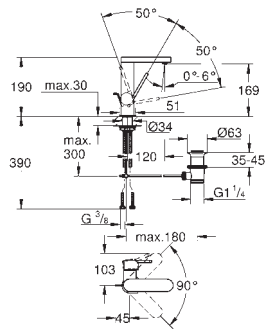

23 871 003 Economie d'eau Chromé 289,00

23 871 DC3 Economie d'eau Supersteel 403,00

23 871 AL3 Economie d'eau Hard Graphite brossé 461,00

GROHE Plus

Mitigeur monocommande Lavabo

Taille M

Monotrou sur plage

Levier de commande métallique

GROHE SilkMove Cartouche en céramique 28 mm avec limiteur de température

GROHE StarLight Chrome éclatant et durable

GROHE EcoJoy SpeedClean mousseur 5 l/min

GROHE AquaGuide mousseur ajustable

Système de montage rapide

Bec pivotant

Zone de rotation 90°

Tirette et garniture de vidage 1-1/4"

Flexibles de raccordement souples