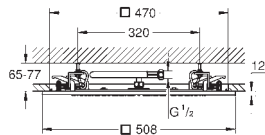

Rainshower F-Series 20"

Plafonnier douche 1 jet

Pluie

508 x 508 mm

Métal

Raccords filetés 1/2"

GROHE DreamSpray jet parfaitement uniforme

GROHE StarLight Chrome éclatant et durable

Procédé anti-calcaire **SpeedClean**

27 863 000

Chromé

788,00