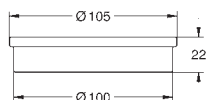

Porte-savon
Verre
Pour cadre support Allure 40 963 001 ou Atrio 40 305 xx3 (à commander séparément)

nouveau