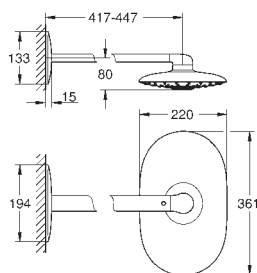

GROHE RAINSHOWER SYSTEM SMARTCONTROL

Article n°

Couleur

Prix (€)

26 254 000

Chromé

717,00

Rainshower Duo 360

Ensemble douche de tête et bras 450 mm, 2 jets

Composé de :

Douche de tête Rainshower Duo 360, chromé

2 jets :

Jets GROHE Pure Rain/GROHE Rain O² et Massage Trio

Bras de douche horizontal 450 mm

GROHE DreamSpray jet parfaitement uniforme

GROHE StarLight Chrome éclatant et durable

Procédé anti-calcaire **SpeedClean**

Inner WaterGuide, longévité maximale

Nécessite un corps encastré 26 264 001 - à commander séparément

* A ajuster lors de la première installation, paramétrage d'usine : GROHE PureRain

26 254 LS0

Blanc

717,00