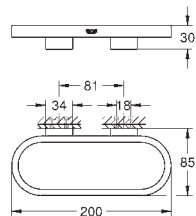

41 035 000	Chromé	84,00
41 035 DC0	Supersteel	118,00
41 035 GL0	Cool sunrise	125,00
41 035 GN0	Cool Sunrise brossé	134,00
41 035 DA0	Warm Sunset	125,00
41 035 DL0	Warm Sunset brossé	134,00
41 035 A00	Hard Graphite	125,00
41 035 AL0	Hard Graphite brossé	134,00

Selection Anneau porte-serviette

Métal

Support pour porte-savon (41 036) et tablette (41 037)

200 mm de longueur

Fixations cachées

GROHE StarLight Chrome éclatant et durable