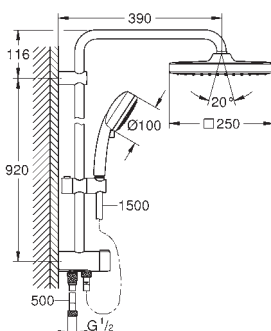

26 694 000

Economie d'eau

Chromé

286,00

Tempesta Cosmopolitan System 250 Cube

Colonne de douche avec inverseur manuel

Composé de :

Bras de douche de 390 mm orientable horizontalement

Inverseur pour passer de la douche de tête à la douchette

Douche de tête Tempesta 250 (26 685)

2 types de jets (avec inverseur)

Pluie, SmartRain

Partie supérieure de la douche de tête blanche

Avec rotule

Angle de rotation $\pm 10^\circ$

GROHE EcoJoy débit limité inférieur à 9.5 l/min

Douchette Tempesta Cosmopolitan 100 (27 575)

4 jets :

GROHE Rain O², Pluie, Massage, Jet

Curseur ajustable en hauteur

Distance entre l'inverseur et le bras de douche 920 mm

Flexible Relexaflex 1500 mm 1/2"

Flexible de la douchette Relexaflex 500 mm 1/2" x 1/2"

GROHE DreamSpray jet parfaitement uniforme

GROHE StarLight Chrome éclatant et durable

Procédé anti-calcaire **SpeedClean**

Inner WaterGuide, longévité maximale

Convient pour chauffe-eau instantané à partir de 18 kW/h

Débit minimum nécessaire 7 l/min.

Pression minimale 1 bar

Version **GROHE Professional**