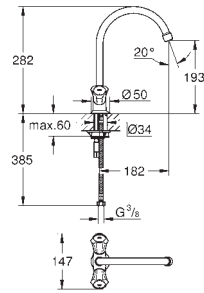

Article n°

Couleur

Prix (€)

31 829 001

Chromé

106,00

Costa L

Mélangeur Evier

Poignées en métal, Isolation thermique

Têtes Longlife à clapet

Bec tube pivotant

Zone de rotation à 360°

Flexibles de raccordement souples