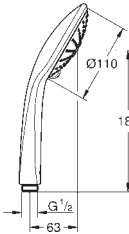

27 239 000 **Economie d'eau-E1C1A3U3** **Chromé** **68,50**
Euphoria 110 Massage
Douchette 3 jets
Pluie, Massage, SmartRain
GROHE EcoJoy débit limité inférieur à 9.5 l/min
GROHE DreamSpray jet parfaitement uniforme
GROHE SprayDimmer contrôle du débit
GROHE StarLight Chrome éclatant et durable
Procédé anti-calcaire **SpeedClean**
Inner WaterGuide, longévité maximale
Système de montage universel : s'associe avec tous les flexibles de douche

27 221 000 **E1C1A3U3** **Chromé** **68,50**
Version sans débit régulé