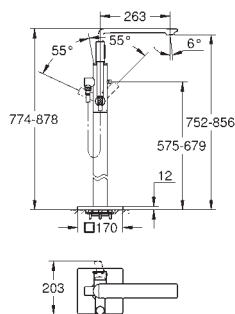

25 222 001	Chromé	2 500,00
25 222 GN1	Cool Sunrise brossé	4 000,00
25 222 DL1	Warm Sunset brossé	4 000,00
25 222 A01	Hard Graphite	3 750,00

Allure

Mitigeur monocommande Bain/Douche hors sol

A associer impérativement avec :

45 984 001

Livré sans corps encastré

GROHE SilkMove Cartouche en céramique 35 mm

GROHE StarLight Chrome éclatant et durable

Inverseur automatique pour 2 sorties

Bec mobile avec butée et mousseur

Saillie 263 mm

Clapet anti-retour intégré

Avec support de douchette

Douchette Sena 6 l/min

Flexible de douche 1250 mm