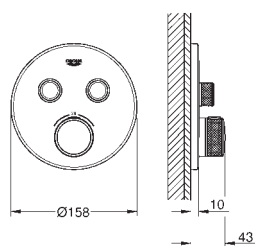

GROHE ATRIO

Article n° Couleur Prix (€)

29 119 000	E3/1C1A1U3	Chromé	611,00
29 119 DC0		Supersteel	857,00
29 119 GL0		Cool sunrise	918,00
29 119 DA0		Warm Sunset	918,00
29 119 AL0		Hard Graphite brossé	979,00

Grotherm SmartControl

Thermostatique pour installation encastrée 2 sorties

A associer impérativement avec :

GROHE Rapido corps encastré SmartBox 35 604 000

Rosace murale en métal avec **GROHE FastFixation**, ajustable rétroactivement de 6°

GROHE StarLight Chrome éclatant et durable

Bouton poussoir **SmartControl** pour ON-OFF, tourner pour régler le débit

Pictogrammes échangeables

GROHE TurboStat Régulation de la température quasi-instantanée et sécurité anti-brûlures en cas de coupure d'eau froide

GROHE ProGrip avec surface moletée

GROHE SafeStop butée à 38°C

GROHE SafeStop Plus limiteur de température à 43°C ou 46°C (livré non monté)

Clapets anti-retour et filtres intégrés

Sorties multiples pouvant être utilisées simultanément

Livré sans corps encastré

35 604 000			79,50
GROHE Rapido SmartBox Corps encastré universel			
Version GROHE Professional			

29 121 000	E3/1C1A1U3	Chromé	661,00
29 121 DC0		Supersteel	925,00
29 121 GL0		Cool sunrise	993,00
29 121 DA0		Warm Sunset	993,00
29 121 AL0		Hard Graphite brossé	1 058,00