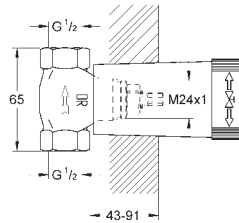

Corps encastré pour robinet d'arrêt

Tête à clapet prémontée en 1/2"

Raccordement 1/2"

Profondeur réglable

43 - 91 mm

Corps Laiton

26 064 000

Economie d'eau

Chromé

631,00