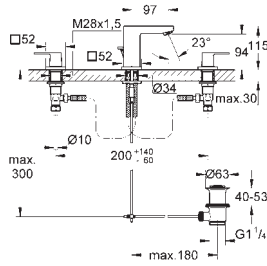

GROHE EUROCUBE

Article n°

Couleur

Prix (€)

20 351 000
20 351 DC0
20 351 AL0

Chromé
Supersteel
Hard Graphite
brossé

366,00
511,00
584,00

Eurocube

Mélangeur 3 trous 1/2" Lavabo Taille S

Levier de commande métallique

Tête à disques céramique Carbodur 1/2"; 1/4 de tour

GROHE StarLight Chrome éclatant et durable

GROHE FastFixation Plus installation ultra rapide

Tirette et garniture de vidage 1-1/4"

Flexibles de raccordement du bec aux robinets latéraux

Ecrou de raccord 1/2" x 10,5 mm

19 895 000

19 895 DC0

19 895 AL0

Chromé

Supersteel

Hard Graphite
brossé

301,00

421,00

481,00

Eurocube

Mitigeur monocommande 2 trous lavabo

Taille S

Montage mural apparent

A associer impérativement avec :

23 200 - corps encastré pour ensemble mural 2 trous

Livré sans le corps encastré

Rosace en métal

Levier de commande métallique

GROHE StarLight Chrome éclatant et durable

GROHE AquaGuide mousseur ajustable

Entraxe 110 mm

Saillie 171 mm