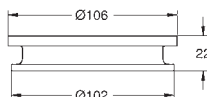

40 964 001	Noir	42,60

Allure
Insert porte sèche-cheveux
Matériau synthétique
Cadre support mural 40 963 001 à commander séparément