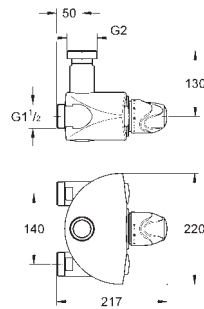

35 087 000

Chromé

2 291,00

Grotherm XL

Mitigeur thermostatique 1 1/4"

Montage mural apparent

Utilisation 9l/min à 140l/min

Élément thermostatique à cire

Poignée graduée avec butée de sûreté préréglée à une température entre 33°C et 43°C

Facilite la désinfection thermique

Clapets anti-retour et filtres intégrés

Sans robinet d'arrêt

Raccords filetés d'entrées en 1 1/2"

Départ fileté pour eau mitigée en 2",

Possibilité de l'invertir au choix vers le haut ou vers le bas

Sans raccords

GROHE StarLight Chrome éclatant et durable