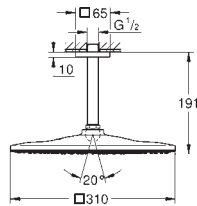

GROHE DOUCHES DE TÊTE

Article n° Couleur Prix (€)

26 566 000	Economie d'eau	Chromé	451,00
26 566 DC0	Economie d'eau	Supersteel	767,00
26 566 GN0	Economie d'eau	Cool Sunrise brossé	904,00
26 566 DL0	Economie d'eau	Warm Sunset brossé	904,00
26 566 A00	Economie d'eau	Hard Graphite	858,00
26 566 AL0	Economie d'eau	Hard Graphite brossé	904,00

Rainshower Mono 310 Cube

Ensemble douche de tête et bras plafonnier 142 mm, 1 jet

Composé de :

Douche de tête Rainshower 310

1 jet :

GROHE PureRain

Bras de douche Rainshower 142 mm (27 485)

GROHE EcoJoy débit limité inférieur à 9.5 l/min

GROHE DreamSpray jet parfaitement uniforme

GROHE StarLight Chrome éclatant et durable

Procédé anti-calcaire **SpeedClean**

Inner WaterGuide, longévité maximale

26 254 000 Chromé 717,00

Rainshower Duo 360

Ensemble douche de tête et bras 450 mm, 2 jets

Composé de :

Douche de tête Rainshower Duo 360, chromé

2 jets :

Jets GROHE Pure Rain/GROHE Rain O² et Massage Trio

Bras de douche horizontal 450 mm

GROHE DreamSpray jet parfaitement uniforme

GROHE StarLight Chrome éclatant et durable

Procédé anti-calcaire **SpeedClean**

Inner WaterGuide, longévité maximale

Nécessite un corps encastré 26 264 001 - à commander séparément

* A ajuster lors de la première installation, paramétrage d'usine : GROHE PureRain