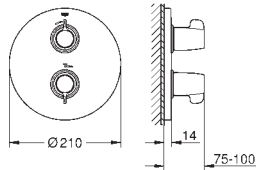

Grotherm Special

Mitigeur thermostatique 1 sortie douche

A associer impérativement avec :

35 500 GROHE Rapido T corps encastré universel

Livré sans le corps encastré

Étanchéité rosace et corps

Connexions cachées

Poignées ergonomiques en métal

Poignée de température graduée avec stop réglable de 35° à 43° C

Robinet d'arrêt intégré

Butée de température métallique

Désinfection thermique facile avec clé optionnelle 47 994 000

GROHE StarLight Chrome éclatant et durable

GROHE SafetyPlus

29 095 000

Chromé

324,00