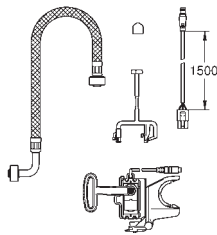

40 899 000

48,00

Kit de raccordement pour WC lavants Sensia Arena et IGS

Kit de raccordement d'un bâti support Rapid SL à un WC lavant Sensia Arena ou

IGS

Inclus :

Tuyau de raccordement avec anneau de verrouillage et joint plat

Câble

Tuyau de raccordement WC Ø 45 mm

Manchon d'évacuation Ø 90 mm