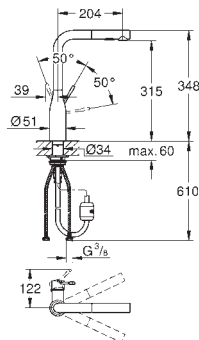

Essence
Mitigeur monocommande Evier
Bec haut
Monotrou sur plaque
GROHE StarLight Chrome éclatant et durable
GROHE SilkMove Cartouche en céramique 28 mm
Limiteur de débit
Douchette extractible - inverseur double sens entre les jets
Inverseur: jet laminaire / jet de pluie Speedclean
Retour automatique au jet laminaire
Douchette en métal
Bec tube pivotant
Zone de rotation à 360°
Clapet anti-retour intégré
Protégé contre les retours d'eau
Flexibles de raccordement souples
Système de montage rapide
Limiteur de température intégré