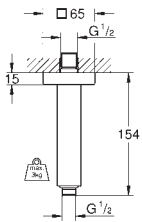

GROHE EUPHORIA

Article n°

Couleur

Prix (€)

27 711 000

Chromé

106,00

Rainshower

Bras de douche plafonnier 154 mm

Métal

Raccords filetés 1/2"

GROHE StarLight Chrome éclatant et durable