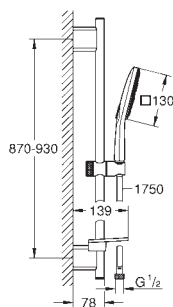

GROHE RAINSHOWER SMARTACTIVE

Article n°

Couleur

Prix (€)

26 587 LSO

Economie d'eau

Blanc

194,00

Rainshower SmartActive 130 Cube
Ensemble de douche 3 jets avec barre

Composé de :

Douchette à main Rainshower SmartActive 130 Cube (26 582)

Barre de douche 900 mm

Avec supports muraux métalliques

Flexible Silverflex 1750 mm (28 388 000)

GROHE EasyReach porte savon

GROHE EcoJoy débit limité inférieur à 9.5 l/min

GROHE DreamSpray jet parfaitement uniforme

GROHE StarLight éclatant et durable

GROHE FastFixation Plus Distance ajustable pour adapter les supports muraux aux perçages déjà existants

GROHE TileFix Profondeur d'installation ajustable pour un alignement avec le carrelage

Procédé anti-calcaire **SpeedClean**

Inner WaterGuide, longévité maximale

Système anti-torsion