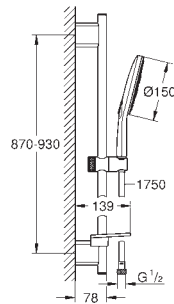

26 594 000

Economie d'eau

Chromé

230,00

Rainshower SmartActive 150

Ensemble de douche 3 jets avec barre

Composé de :

Douchette à main Rainshower SmartActive 150 (26 590)

Barre de douche 900 mm

Avec supports muraux métalliques

Flexible Silverflex 1750 mm (28 388 000)

GROHE EasyReach porte savon

GROHE EcoJoy débit limité inférieur à 9.5 l/min

GROHE DreamSpray jet parfaitement uniforme

GROHE FastFixation Plus Distance ajustable pour adapter les supports muraux aux perçages déjà existants

GROHE TileFix Profondeur d'installation ajustable pour un alignement avec le carrelage

Procédé anti-calcaire **SpeedClean**

Inner WaterGuide, longévité maximale

Système anti-torsion