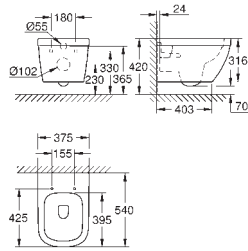

GROHE EURO CERAMIC

Article n°

Couleur

Prix (€)

39 538 000

Blanc alpin

269,00

Euro Ceramic

Cuvette suspendue

Pour réservoir de chasse encastré

Sortie horizontale

Sans bride

Volume de chasse 3/5 L

Porcelaine vitrifiée

Compatible avec siège abattant WC 39 330 001 (frein de chute) et siège abattant WC 39 331 001 (sans frein de chute)

Conditionnement unitaire