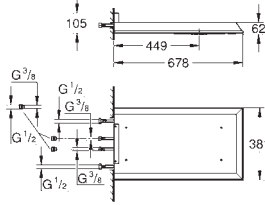

GROHE DOUCHES DE TÊTE

Article n°

Couleur

Prix (€)

27 938 001

Chromé

3 594,00

Rainshower F-Series 15"
Douche de tête 3 jets

Pluie, Bokoma Spray, jet cascade et combinaison des 3 jets
381 mm (largeur) x 60 mm (hauteur) x 677 mm (profondeur)
Métal

GROHE DreamSpray jet parfaitement uniforme

GROHE StarLight Chrome éclatant et durable

GROHE XL Waterfall, jet cascade extra large

Débit d'un seul jet à 3 bars:

1 x jet pluie 300 mm: environ 20l/min

2 x Jet cascade: 1 x Jet cascade 20l/min, 2 x Jet cascade 32l/min

4 x Bokoma Spray avec angle d'ajustement 20°: 20l/min

Nécessite un corps encastré (26 042 000) - à commander séparément

La douche de tête doit être contrôlée par 4 sorties

26 042 000

247,00