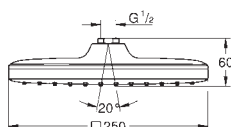

Tempesta 250 Cube

Douche de tête 1 jet

Pluie

250 mm x 250 mm

Partie supérieure de la douche de tête blanche

Rotule réglable sur 10° dans chaque direction

Raccords filetés 1/2"

GROHE EcoJoy débit limité inférieur à 9.5 l/min

GROHE DreamSpray jet parfaitement uniforme

GROHE StarLight Chrome éclatant et durable

Procédé anti-calcaire **SpeedClean**

Inner WaterGuide, longévité maximale

Adapté pour les chauffe-eaux instantanés

Version **GROHE Professional**