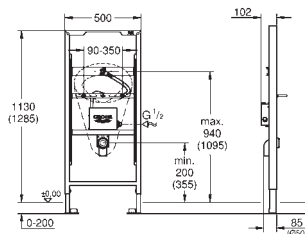

Rapid SL

Bâti support pour urinoir avec capteur de température

Avec corps encastré pour capteur en T

Hauteur d'installation : 1,13 et 1,30 m

Pour mur porteur

Châssis en acier finition époxy

Pour cloison sèche, complètement pré-monté

Alimentation en eau réglable en hauteur

Avec réglage rapide et verrouillage de la hauteur

Livré avec matériel de fixation

Coude d'évacuation DN 50

Set de fixation murale et céramique

Raccord et garniture d'alimentation

Boîtier d'encastrement incluant robinet de chasse

Robinet d'arrêt et tube pour purge au pré-montage

Pour capteur électronique T, commandez séparément le kit d'installation

39 368 000 ou 39 369 000

Pour une installation murale, munissez-vous des supports muraux 3855800M (vendus séparément)

Une éco-participation EEE est comprise dans ce prix

38 517 001

262,00