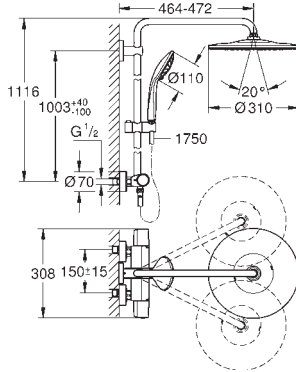

GROHE EUPHORIA SYSTEM

Article n°

Couleur

Prix (€)

26 384 002

Economie d'eau

Chromé

840,00

Euphoria System 310

Colonne de douche avec mitigeur thermostatique

Composé de :

Bras de douche de 450 mm orientable horizontalement

Mitigeur thermostatique incluant fonction inverseur 2 sorties

Permet le changement entre:

Douche de tête Rainshower Mono 310 (26 562)

Jet : Rain

GROHE PureRain

Avec rotule

Angle de rotation $\pm 15^\circ$

Douchette à main Euphoria 110 Massage (27 239 000)

3 jets :

Pluie, Massage, SmartRain

Courseur ajustable en hauteur

Flexible Silverflex 1750 mm (28 388 000)

GROHE TurboStat Régulation de la température quasi-instantanée et sécurité

anti-brûlures en cas de coupure d'eau froide

GROHE SafeStop butée à 38°C

GROHE SafeStop Plus butée à 38°C + limiteur de température intégré à 50°C max

GROHE CoolTouch Minimise les risques de brûlures

GROHE MetalGrip poignées ergonomiques en métal

GROHE DreamSpray jet parfaitement uniforme

GROHE StarLight Chrome éclatant et durable

GROHE SprayDimmer contrôle du débit

GROHE EcoJoy débit limité inférieur à 9.5 l/min

GROHE FastFixation support de fixation réglable en hauteur

Inner WaterGuide, longévité maximale

Procédé anti-calcaire **SpeedClean**

Système anti-torsion

Convient pour chauffe-eau instantané à partir de 18 kW/h

Débit minimum nécessaire 7 l/min.

Option : tablette GROHE EasyReach (26 362)

Version GROHE Professional

HYDROTHERAPIE