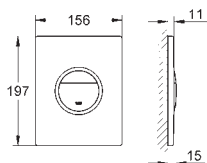

GROHE PLAQUES DE COMMANDE WC

Article n°

Couleur

Prix (€)

38 809 000

Chromé

680,00

Nova Cosmopolitan Light Plaque de commande

Double touche interrompable
Bague lumineuse, Avec LEDs en bleu, rouge, jaune, vert
Réglage couleurs
Bouton marche/arrêt
Transformateur pour montage externe
230 V AC
50/60 Hz, 2,0 VA
Ce produit contient une lumière LED intégrée qui ne peut pas être changée.

Classe énergétique : A+
Marquage de conformité CE
Pour mécanisme pneumatique AV1

Montage horizontal ou vertical
156 x 197 mm

En ABS

GROHE StarLight Chrome éclatant et durable

GROHE EcoJoy économie d'eau

pour Rapid SL et réservoirs Uniset GD 2

Pour le montage sur bâti Rapid SLX, commander la trappe de visite 66 791 000 (vendu séparément)

38 765 000

Chromé

84,00

38 765 SH0

Blanc alpin

67,50

38 765 P00

Chromé mat

84,00