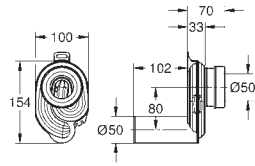

39 732 000

51,00

Siphon pour urinoirs

Siphon horizontal Ø 50 mm
Volume de chasse entre ,5 - 4 l
garde d'eau de 80 mm
Pour urinoirs Bau Ceramic 39 438 000 and 39 439 000
Matériau synthétique

39 733 000

51,00