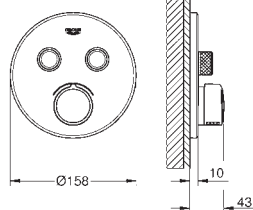

Bouton poussoir **SmartControl** pour ON-OFF, tourner pour régler le débit

Pictogrammes échangeables

Cartouche pour mitiger et ajuster la température

Livré sans corps encastré

29 145 000

Chromé

534,00

SmartControl