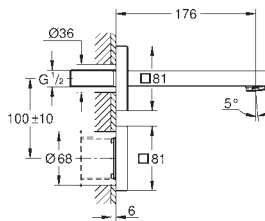

36 442 000

Economie d'eau

Chromé

932,00

Eurocube E

Façade murale infrarouge sans mitigeur

Avec capteur infra-rouge, communication bi-directionnelle pour la configuration et la maintenance

Pour eau froide ou prémitigée

Avec transformateur 100-230 V, 50-60 Hz

Jet laminaire 5l/min

7 programmes paramétrés:

Rinçage automatique

Désinfection thermique

Mode nettoyage

Fonctions additionnelles et paramétrages précis par la télécommande 36 407

Set de finition

Pour utilisation avec Rapid SL 38 748 002 ou set à encastrer 36 264 001

Marquage de conformité CE

Classe acoustique groupe 1 (DIN 4109)

Une éco-participation EEE est comprise dans ce prix

36 264 001

Set de pré-montage

207,00