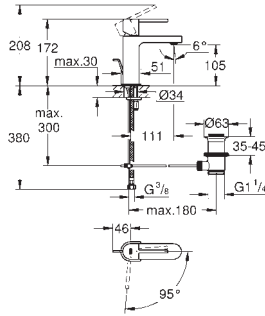

GROHE PLUS

Article n° Couleur Prix (€)

23 870 003 Economie d'eau Chromé 231,00

GROHE Plus

Mitigeur monocommande Lavabo

Taille S

Monotrou sur plage

Levier de commande métallique

GROHE SilkMove ES Cartouche en céramique 28 mm avec économie d'énergie ouverture eau froide au centre avec limiteur de température

GROHE StarLight Chrome éclatant et durable

GROHE EcoJoy SpeedClean mousseur 5 l/min

GROHE AquaGuide mousseur ajustable

GROHE FastFixation Plus installation ultra rapide

Tirette et garniture de vidage 1-1/4"

Flexibles de raccordement souples