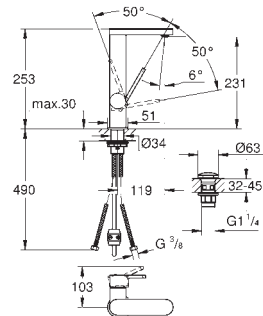

Bec extractible
GROHE EasyDock assure une bonne remise en place de votre douchette ou mousseur extractible
Tirette et garniture de vidage 1-1/4"
Flexibles de raccordement souples

23 844 003	Economie d'eau	Chromé	375,00
------------	----------------	--------	--------