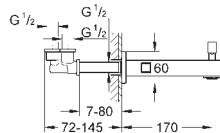

Bec Bain déverseur

Montage mural apparent

GROHE StarLight Chrome éclatant et durable

Inverseur automatique pour 2 sorties

avec platine de raccordement encastrée

Filetage extérieur 1/2"

Saillie 170 mm

19 910 000

Chromé

61,50