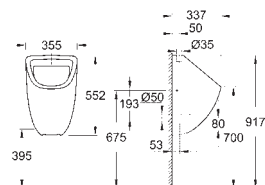

39 439 000

Blanc alpin

252,00

Bau Ceramic
Urinoir
Alimentation par le haut
Volume de chasse 1L
Set de fixation inclus
Porcelaine vitrifiée
Pour l'installation veuillez commander le siphon 39 732 000 (sortie horizontale) ou 39 733 000 (sortie verticale), vendus séparément
Conditionnement unitaire