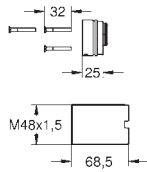

Kit de prolongation 25 mm

pour corps encastré 1/2" pour mitigeur Joystick 23 429 000

Montage 2 trous

Montage encastré

Avec clé de démontage

23 430 000 Chromé 263,00