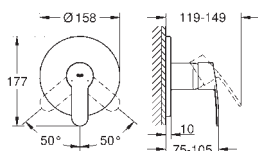

24 051 002 Chromé 167,00

Eurostyle Cosmopolitan
Mitigeur monocommande 1 sortie
A associer impérativement avec :
GROHE Rapido corps encastré SmartBox 35 604 000
GROHE SilkMove Cartouche en céramique 46 mm
GROHE StarLight Chrome éclatant et durable
GROHE FastFixation Rosace murale avec fixation cachée
Rosace en métal, ajustable rétroactivement de 6°
Lever de commande métallique
Débit: sortie B ou C = 30 l/min
Livré sans corps encastré