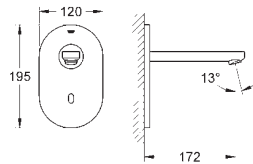

36 336 001/36 337 001

Marquage de conformité CE

Une éco-participation EEE est comprise dans ce prix

36 337 001

145,00

Euroeco Cosmopolitan E

Set de pré-montage

Montage encastré