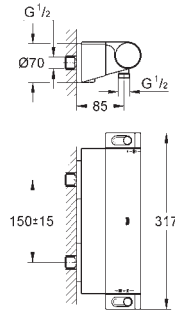

Article n°

Couleur

Prix (€)

34 463 001

E1C3A2U3

Chromé

411,00

Grotherm 2000

Mitigeur thermostatique Douche

Montage mural apparent

GROHE CoolTouch Minimise les risques de brûlures

GROHE StarLight Chrome éclatant et durable

GROHE Aqua Paddle poignées ergonomiques

GROHE TurboStat Régulation de la température quasi-instantanée et sécurité

anti-brûlures en cas de coupure d'eau froide

Robinet d'arrêt intégré

Poignée de débit avec touche éco et butée éco réglable séparément

Tête Carbodur à disques céramique 1/2" 180°

Départ de douche 1/2" par le dessous

Raccords S à rosaces

GROHE EasyReach tablette, Amovible pour nettoyage facile, Chromé

GROHE EcoJoy économie d'eau