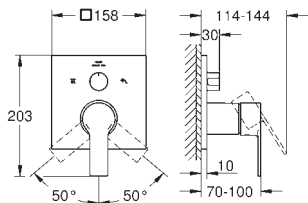

Allure

Mitigeur monocommande 3 sorties avec inverseur

A associer impérativement avec :

GROHE Rapido corps encastré SmartBox 35 604 000

GROHE SilkMove Cartouche en céramique 46 mm

GROHE StarLight Chrome éclatant et durable

GROHE FastFixation Rosace murale avec fixation cachée

Rosace en métal, ajustable rétroactivement de 6°

Levier de commande métallique

Inverseur 3 sorties

Débit :

sortie A = 27 l/min

sortie B = 27 l/min

sortie C = 27 l/min

Livré sans corps encastré

ENCASTRÉS