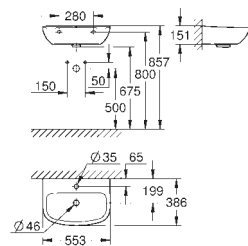

39 440 000   **NF 017**
Bau Ceramic
Lavabo suspendu 55 cm
Autoportant
1 trou de perçage
Avec trop-plein
553 x 386 mm
Porcelaine vitrifiée
Conditionnement par palette de 21 pièces

Blanc alpin

70,00