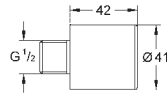

36 316 000

Chromé

47,20

Euroeco Cosmopolitan T

Rallonge 42 mm

Pour robinet temporisé 1/2" (36 266 000)

GROHE StarLight Chrome éclatant et durable