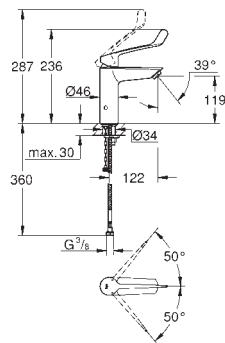

GROHE EUROSMART SPECIAL

Article n°

Couleur

Prix (€)

nouveau

25 242 003

Chromé

121,00

Eurosmart
Mitigeur monocommande Douche
Montage mural apparent
Levier de commande étrier en métal
GROHE SilkMove Cartouche en céramique 35 mm
Limiteur de débit ajustable
avec limiteur de température
Clapet anti-retour intégré dans le départ douche 1/2"
Raccords en S
Rosaces métalliques
Protégé contre les retours d'eau
Version GROHE Professional

nouveau

23 984 003

Sécurité thermostatique

Chromé

182,00

Eurosmart
Mitigeur monocommande Lavabo
Taille S
Sécurité anti-brûlure thermostatique
Température maximale d'écoulement réglable
Désinfection thermique sans ré-ajustement de la température
Inclus clef de déverrouillage pour désinfection thermique
Monotrou sur plage
Levier de commande long métallique
GROHE SilkMove Cartouche en céramique 28 mm
Limiteur de débit ajustable
GROHE Zero conduit d'eau isolé sans plomb ni nickel
Clapets anti-retour intégrés
Filtres intégrés
GROHE EcoJoy brise-jet laminaire 4.2 l/min
GROHE FastFixation installation rapide
Corps lisse
Flexibles de raccordement souples
Différentiel de pression max 5:1
Version GROHE Professional

nouveau

23 985 003

Sécurité thermostatique

Chromé

196,00