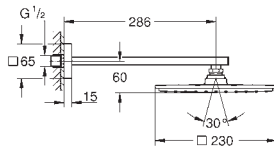

Rainshower Allure 230

Ensemble douche de tête et bras 286 mm, 1 jet

Composé de :

Douche de tête Rainshower Allure, Ø 230 mm (27 480 000)

Métal

1 jet :

Pluie

Bras de douche Rainshower 286 mm (27 709)

GROHE EcoJoy débit limité inférieur à 9.5 l/min

GROHE DreamSpray jet parfaitement uniforme

GROHE StarLight Chrome éclatant et durable

Procédé anti-calcaire **SpeedClean**

40 564 000

40 564 DC0

40 564 AL0

Chromé

298,00

Supersteel

416,00

Hard Graphite
brossé

475,00