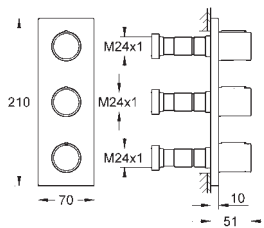

19 590 001

Chromé

242,00

Allure
Façade pour Inverseur 3 sorties
A associer impérativement avec :
29033000 - corps inverseur
Livré sans le corps encastré
Profondeur réglable
66 - 113 mm
GROHE StarLight Chrome éclatant et durable

nouveau

27 623 000

Chromé

280,00

Grotherm F
Panneau de contrôle simple
A utiliser avec un corps encastré 1/2" 35028000
GROHE StarLight Chrome éclatant et durable
Poignée en métal pour le contrôle volume
Rosace en métal avec fixation cachée

nouveau

27 625 000

Chromé

700,00

Grotherm F
Panneau de contrôle 3 sorties
A utiliser avec un corps encastré 1/2" (35031000)
GROHE StarLight Chrome éclatant et durable
Poignées en métal pour le contrôle du volume
Rosace en métal avec fixation cachée
montage vertical ou horizontal