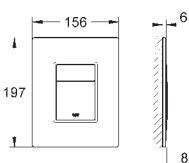

293,00

38 845 MF0

Chromé/daVinci
satin

293,00

Skate Cosmopolitan Plaque de commande

Finition en verre
Double touche interrompable
Pour mécanisme pneumatique AV1
Montage horizontal ou vertical
156 x 197 mm

En verre Securit