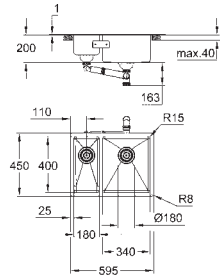

31 576 SD1

Inox

374,00

K700U

Évier en acier inoxydable

Modèle : K700U 60-S 59.5/45 1.5 rh

Montage : à encastrer par dessus ou par dessous ou affleurant

Matière : acier inoxydable AISI 304 (18/10)

Épaisseur du matériau : 1 mm

GROHE StarLight éclatant et durable

Finition Satin

GROHE Whisper

Taille min. du meuble: 600 mm

Dimensions : 595 x 450 mm

1 bac : 340 x 400 x 200 mm

Demi bac : 180 x 400 x 140 mm

GROHE FastFixation installation rapide

Installation à droite

Découpe (à encastrer par dessous) : 547 x 402 mm (R16)

Découpe (à encastrer par dessus) : 580 x 435 mm

Vidage : panier Ø 3,5"/90 mm

Inclus : vidage, siphon, bonde, kit de montage

En option : Vidage automatique (40 986 SD0)

quantité d'éléments de fixation inclus (à encastrer par dessus) : 6

Total des fixations fournies : 8