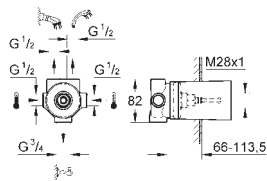

GROHE COUDES ET SUPPORTS

Article n°

Couleur

Prix (€)

29 033 000

306,00

Inverseur 5 voies (2 entrées, 3 sorties)

Corps encastré
Montage encastré
Disques d'étanchéité céramique
2 arrivées eau froide, eau chaude, eau mitigée 1/2"
2 sorties 1/2"
1 départ 3/4"
Profondeur réglable
66 - 113 mm
Corps Laiton

49 028 000

57,00