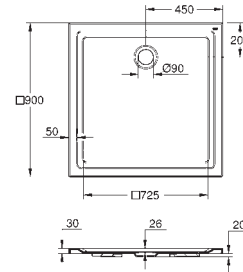

39 301 000

Blanc alpin

214,00

Receveur en acrylique 900 x 900

Dimensions : 90x90cm

Épaisseur : 3cm

Matière: Acrylique

Diamètre de l'évacuation : 90mm

Recommandé en association avec le set d'évacuation vertical 49533000 ou le set d'évacuation horizontal 49534000 (vendus séparément)

Conditionnement par palette de 20 pièces