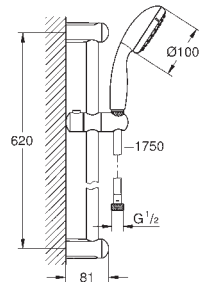

27 794 001 E0C1A3U3 Chromé 73,00
 Version sans débit régulé

nouveau

26 803 000 Cradle to Cradle Gold Chromé 95,00

Tempesta 100
Ensemble de douche 2 jets avec barre
 Certifié Cradle to Cradle Gold
 Douchette Tempesta 100 II 5.7 l/min
 Barre de douche 600 mm (27 523 000)
 Flexible métal 1750 mm 1/2" x 1/2"
GROHE DreamSpray jet parfaitement uniforme
GROHE StarLight Chrome éclatant et durable
 Procédé anti-calcaire **SpeedClean**
 Inner WaterGuide, longévité maximale
 ShockProof anneau en silicone