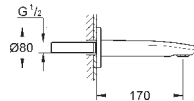

13 276 002

Chromé

122,00

Eurostyle Cosmopolitan

Bec Bain déverseur

Montage mural apparent

GROHE StarLight Chrome éclatant et durable

Filetage extérieur 1/2"

Saillie 170 mm