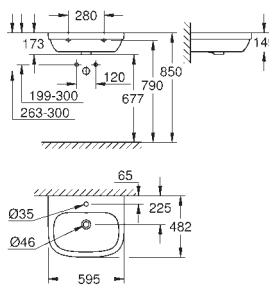

39 335 000 NF 017

Blanc alpin

109,00

39 335 00H NF 017

Blanc alpin

171,00

Euro Ceramic

Lavabo 60 cm

Autoportant

1 trou de perçage

Avec trop-plein

595 x 482 mm

Porcelaine vitrifiée

Traitement **PureGuard** en option : 00H

Conditionnement par palette de 18 pièces pour la référence 39335000,

conditionnement unitaire pour la référence 3933500H