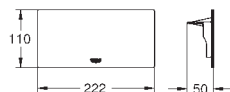

GROHE Plus
Tablette
Compatible avec :
33 553 003
33 547 003
33 577 003