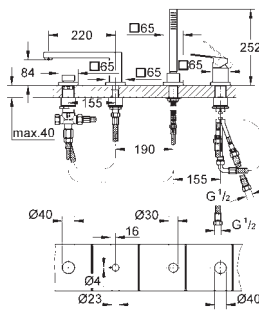

29 037 000

908,00

Châssis pour combiné Bain/Douche 4 et 5 trous sur plage

Châssis à associer à un combiné

Composé de :

Cadre de base

Boite avec évacuation intégrée pour le ruissellement d'eau

Caches des vis de fixation livrés chromés