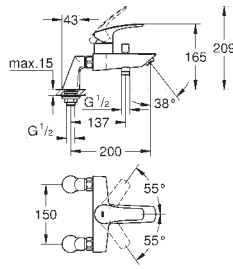

GROHE EUROSMART

Article n°

Couleur

Prix (€)

nouveau

33 303 003

E3/1C2A2U3 Butée 1/2 débit

Chromé

175,00

Eurosmart

Mitigeur monocommande Bain / Douche

Montage sur gorge

Levier de commande métallique

GROHE SilkMove Cartouche en céramique 35mm avec butée éco 1/2 débit

Limiteur de débit ajustable

avec limiteur de température

GROHE StarLight Chrome éclatant et durable

Inverseur automatique pour 2 sorties

Mousseur

1 sortie 1/2"

Clapet anti-retour intégré

Raccords colonnettes

Protégé contre les retours d'eau

Version GROHE Professional

nouveau

24 042 003

E1C1A3U3

Chromé

137,00