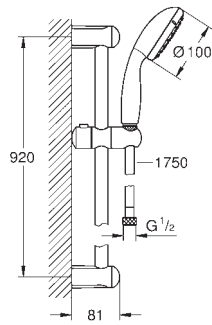

GROHE TEMPESTA

Article n° Couleur Prix (€)

26 163 001

Tempesta 100

Ensemble de douche 2 jets avec barre

Composé de :

Douchette (26 161 001)

Barre de douche **900 mm** (27 524 000)

Flexible Relaxflex 1750 mm (28 154 001)

GROHE EcoJoy débit limité inférieur à 9.5 l/min

GROHE DreamSpray jet parfaitement uniforme

GROHE StarLight Chrome éclatant et durable

Procédé anti-calcaire **SpeedClean**

Inner WaterGuide, longévité maximale

ShockProof anneau en silicone

27 646 001

Version sans débit réglé

Chromé

70,50

Chromé

70,50