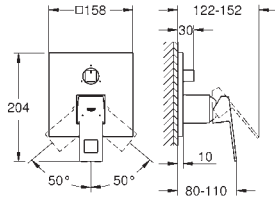

GROHE EUROCUBE

Article n° Couleur Prix (€)

24 094 000	Chromé	253,00
24 094 DC0	Supersteel	353,00
24 094 AL0	Hard Graphite brossé	403,00

Eurocube

Mitigeur monocommande 3 sorties avec inverseur

A associer impérativement avec :

GROHE Rapido corps encastré SmartBox 35 604 000

GROHE SilkMove Cartouche en céramique 46 mm

GROHE FastFixation Rosace murale avec fixation cachée

Rosace en métal, ajustable rétroactivement de 6°

Levier de commande métallique

Inverseur 3 sorties

Débit :

sortie A = 27 l/min

sortie B = 27 l/min

sortie C = 27 l/min

Livré sans corps encastré

35 604 000

GROHE Rapido SmartBox Corps encastré universel
Version GROHE Professional

79,50

24 153 000	Chromé	546,00
24 153 DC0	Supersteel	764,00
24 153 AL0	Hard Graphite brossé	874,00