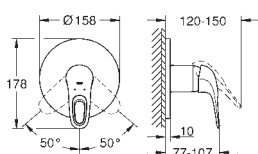

24 048 003 E1C1A3U3 Chromé 157,00

24 048 LS3 Blanc 204,00

Eurostyle
Mitigeur monocommande 1 sortie
A associer impérativement avec :
GROHE Rapido corps encastré SmartBox 35 604 000
GROHE SilkMove Cartouche en céramique 46 mm
GROHE StarLight Chrome éclatant et durable
GROHE FastFixation Rosace murale avec fixation cachée
Rosace en métal, ajustable rétroactivement de 6°
Lever de commande métallique
Débit: sortie B ou C = 30 l/min
Livré sans corps encastré

ENCASTRÉS