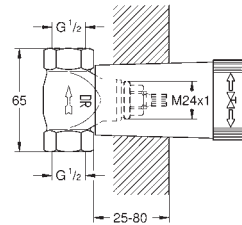

ENCASTRÉS

35 028 000

158,00

Rapido C
Corps encastré pour panneau de contrôle simple

Construit dans la boîte avec un couvercle de protection
Nappe d'étanchéité fournie
Pour cloison sèche et encastrément
Points de fixation
Corps en laiton
Tête en céramique pré-assemblée 3/4"
Connexions 1/2"
Débit: 55 l/min. à 3 bars
Profondeur d'installation 70 - 95 mm