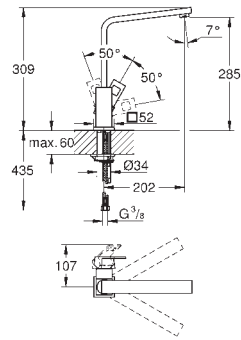

GROHE EUROCUBE

Article n°

Couleur

Prix (€)

31 255 000
31 255 DC0

Chromé
Supersteel

299,00
388,00

Eurocube
Mitigeur monocommande Evier
Bec haut

Monotrou sur plage

GROHE StarLight éclatant et durable

GROHE SilkMove Cartouche en céramique 28 mm

Bec moulé pivotant

Zone de rotation à 360°

Flexibles de raccordement souples