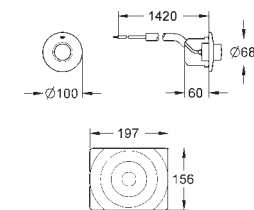

Commande pneumatique WC

GROHE StarLight Chrome éclatant et durable

Commande manuelle à distance

Commande déportée avec rosace Ø 100 mm

Montage horizontal ou vertical

Plaque de commande Surf 156 x 197 mm

Tube capillaire 1,50 m

37 060 000

Chromé 94,50