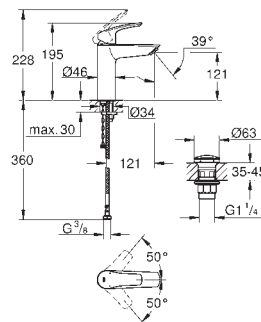

Eurosmart

Mitigeur monocommande Lavabo

Taille M

Sécurité anti-brûlure thermostatique

Température maximale d'écoulement réglable

Sans possibilité de désinfection thermique

Monotrou sur plage

Levier de commande métallique

GROHE SilkMove Cartouche en céramique 28 mm

Limiteur de débit ajustable

GROHE Zero conduit d'eau isolé sans plomb ni nickel

Clapets anti-retour intégrés

Filtres intégrés

GROHE EcoJoy mousseur 4.2 l/min

GROHE FastFixation installation rapide

Corps lisse avec bonde de vidage clic clac 1 1/4"

Flexibles de raccordement souples

Différentiel de pression max 5:1

Version GROHE Professional

nouveau

23 986 003

Sécurité thermostatique

Chromé

182,00