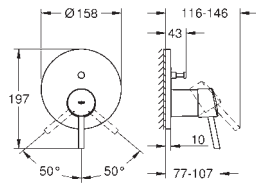

24 054 001 E3/1C1A2U3 Chromé 184,00

Concetto

Mitigeur monocommande 2 sorties avec inverseur

A associer impérativement avec :

GROHE Rapido corps encastré SmartBox 35 604 000

GROHE SilkMove Cartouche en céramique 46 mm

GROHE StarLight Chrome éclatant et durable

GROHE FastFixation Rosace murale avec fixation cachée

Rosace en métal, ajustable rétroactivement de 6°

Levier de commande métallique

Inverseur 2 sorties

Débit: sortie B = 27 l/min, sortie C = 27 l/min

Livré sans corps encastré

35 604 000

79,50

GROHE Rapido SmartBox Corps encastré universel
Version GROHE Professional