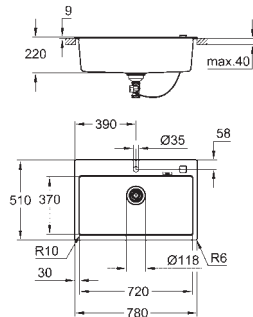

31 652 AT0
31 652 AP0

Gris granite
Noir Granite

421,00
421,00

K700

Evier composite

Modèle : K700 80-C 78/51 1.0

Type d'installation : à encastrer

Matière : quartz composite

GROHE Whisper

Taille min. du meuble : 800 mm

Dimensions : 780 x 510 mm

1 bac : 720 x 370 x 220 mm

GROHE FastFixation installation rapide

Découpe : 764 x 494 mm

Vidage : automatique

Inclus : vidage automatique, siphon, bonde, kit de montage

En option : Vidage automatique (40 986 SD0)