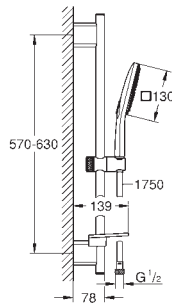

26 584 LSO

Economie d'eau

Blanc

190,00

Rainshower SmartActive 130 Cube

Ensemble de douche 3 jets avec barre

Composé de :

Douchette à main Rainshower SmartActive 130 Cube (26 582)

Barre de douche 600 mm

Avec supports muraux métalliques

Flexible Silverflex 1750 mm (28 388 000)

GROHE EasyReach porte savon

GROHE EcoJoy débit limité inférieur à 9.5 l/min

GROHE DreamSpray jet parfaitement uniforme

GROHE StarLight Chrome éclatant et durable

GROHE FastFixation Plus Distance ajustable pour adapter les supports muraux aux perçages déjà existants

GROHE TileFix Profondeur d'installation ajustable pour un alignement avec le carrelage

Procédé anti-calcaire **SpeedClean**

Inner WaterGuide, longévité maximale

Système anti-torsion

Adapté pour les chauffe-eaux instantanés