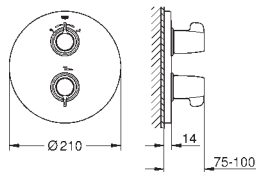

Grotherm Special

Façade pour mitigeur thermostatique avec Aquadimmer

A associer impérativement avec :

35 500 GROHE Rapido T corps encastré universel

Livré sans le corps encastré

Étanchéité rosace et corps

Connexions cachées

Poignées ergonomiques en métal

Aquadimmer à fonctions multiples

Régulateur de débit

Robinet d'arrêt intégré

Inverseur bain/douche

Poignée de température graduée avec stop réglable de 35° à 43° C

Robinet d'arrêt intégré

Butée de température métallique

Désinfection thermique facile avec clé optionnelle 47 994 000

GROHE StarLight Chrome éclatant et durable

GROHE SafetyPlus