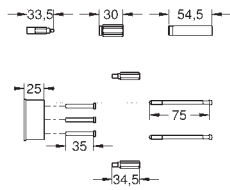

46 191 000 **98,50**

Rallonge
25 mm
pour facade mitigeur monocommande universelle,
pour installations encastrées 1/2"
pour utilisation avec mitigeur bain et douche
pour utilisation avec toutes les gammes

46 343 000 **265,00**

Version - rallonge 50 mm