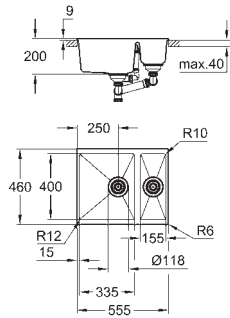

GROHE EVIERS COMPOSITE

Article n°

Couleur

Prix (€)

31 648 ATO
31 648 AP0

Gris granite
Noir Granite

407,00
407,00

K500

Evier composite

Modèle : K500 60-C 55.5/46 1.5 rev

Montage : à encastrer par dessus ou par dessous

Matière : quartz composite

GROHE Whisper

Taille min. du meuble: 600 mm

Dimensions: 555 x 460 mm

1 bac : 335 x 400 x 200 mm

Demi bac : 155 x 400 x 140 mm

GROHE FastFixation installation rapide

Installation : égouttoir à gauche ou à droite

Découpe: 525 x 400 mm

Vidage : panier Ø 3,5"/90 mm

Inclus : vidage, siphon, bonde, kit de montage

Montage avec silicone (par dessus)

En option : Vidage automatique (40 986 SD0)

Total des fixations fournies : 8

31 649 ATO
31 649 AP0

Gris granite
Noir Granite

495,00
495,00