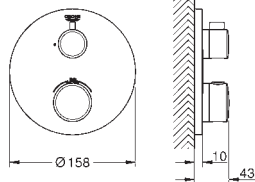

24 075 000 Chromé 420,00

Grotherm

Mitigeur thermostatique 1 sortie avec vanne d'arrêt

A associer impérativement avec :

GROHE Rapido corps encastré SmartBox 35 604 000

GROHE TurboStat Régulation de la température quasi-instantanée et sécurité anti-brûlures en cas de coupure d'eau froide

GROHE StarLight Chrome éclatant et durable

GROHE FastFixation Rosace murale avec fixation cachée

Rosace en métal, ajustable rétroactivement de 6°

GROHE SafeStop butée à 38°C

GROHE SafeStop Plus limiteur de température à 43°C ou 46°C (livré non monté)

Clapets anti-retour et filtres intégrés

Vanne d'arrêt en céramique, 120°

Débit: sortie B = 27 l/min, sortie C = 30 l/min

Livré sans corps encastré