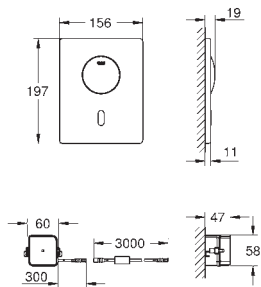

Pour Apple** et Android

La portée Bluetooth (10 m) change selon les dispositifs utilisés et les murs entre émetteur et récepteur

Contrôle et surveillance

Produits protégés par mot de passe

L'application peut détecter tous les produits Bluetooth GROHE

Cycles de rinçages automatiques et minuteur

Usage par jour / 30 jours

Configuration

Plage de détection et arrêt retardé

Rinçage automatique Mode nettoyage

2 minuteurs on/off

Identification par nom

Service

Paramétrage de 3 profils

Réinitialisation d'usine ou paramétrages utilisateur

Nouvelle technologie et logiciel associé

Marquage de conformité CE

*Le matériel mobile et les applications GROHE IR Remote ne sont pas inclus dans la livraison. Ils doivent être achetés séparément en boutique Apple/iTunes.

**Le Bluetooth est une marque déposée par Bluetooth SIG et l'utilisation de cette marque par GROHE AG est conforme à la licence. Les autres marques déposées sont celles de leur propriétaire respectif.

***Apple, le logo Apple, iPod, iPod Touch, iPhone et iTunes sont des marques déposées d'Apple Inc., enregistrées aux États-Unis et dans d'autres pays. Apple se dégage de toute responsabilité concernant le fonctionnement de cet appareil ou sa conformité aux normes de sécurité et réglementations

Disponible gratuitement sur l'application iTunes ou Google

Une éco-participation EEE est comprise dans ce prix

38 393 SD1

Inox

689,00

Tectron Skate

Plaques infrarouge électronique pour robinet de chasse encastré

Avec transformateur 100-230 V, 50-60 Hz

Pour encastrement mural

Dimension de la plaque 156 x 197 mm

Commande par infrarouge

Electrovanne

7 programmes paramétrés:

Marquage de conformité CE

Une éco-participation EEE est comprise dans ce prix