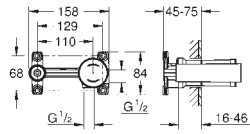

23 571 000 274,00

Corps encastré pour mitigeur monocommande 1/2"
Montage 2 trous
Montage encastré
Livré sans façade
GROHE SilkMove Cartouche en céramique 35 mm
avec limiteur de température
Installation avec bec à gauche ou à droite
Corps Laiton
Gabarit d'encastrement
Etanchéité sous carrelage du mur
Avec natte d'étanchéité