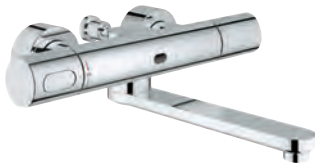

Disponible gratuitement sur l'application iTunes ou Google

Une éco-participation EEE est comprise dans ce prix

39 383 000

81,50

Eurosmart Cosmopolitan E

Set de raccordement thermostatique 230 V

Support

2 raccords de robinetterie DN 15