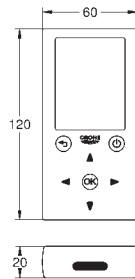

Télécommande

Pour tous les produits infra-rouge GROHE et GROHE Blue Home

Contrôle et surveillance

Données de consommation et d'utilisation

Cycles de désinfection thermique (robinets infrarouges)

Cycles de chasse d'eau automatique (robinets infrarouges)

Cycles de mode de nettoyage (GROHE Blue Home)

Capacité du filtre et de la bouteille de CO₂ (GROHE Blue Home)

Configuration

Mode nettoyage on/off

Désinfection thermique (robinets infrarouges)

Plage de détection (robinets infrarouges)

Arrêt retardé (robinets infrarouges)

Chasse d'eau automatique (robinets infrarouges)

Capacité du filtre (GROHE Blue Home)

Service

Envoi et sauvegarde des profils utilisateur

Réinitialisation d'usine ou paramétrages utilisateur

Détails de service

Mode démo

Codes erreur (GROHE Blue Home)

3 x 1,5 V AAA DC alimentation batterie

Une éco-participation EEE est comprise dans ce prix

42 388 000

76,50