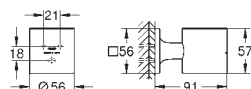

Tête à clapet prémontée en 1/2"

Raccordement 1/2"

Profondeur réglable

43 - 91 mm

Corps Laiton

GROHE ALLURE

Article n° Couleur Prix (€)

nouveau