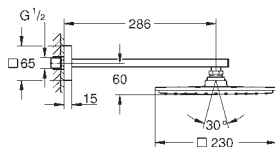

Rainshower Allure 230

Ensemble douche de tête et bras 286 mm, 1 jet

Composé de :

Douche de tête Rainshower Allure, Ø 230 mm (27 480 000)

Métal

1 jet :

Pluie
Bras de douche Rainshower 286 mm (27 709)

GROHE EcoJoy débit limité inférieur à 9.5 l/min
GROHE DreamSpray jet parfaitement uniforme
GROHE StarLight Chrome éclatant et durable
Procédé anti-calcaire **SpeedClean**