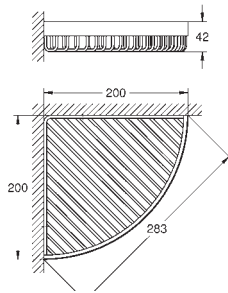

40 809 000

Chromé

184,00

Selection Cube
Panier porte-savon
Métal
pour montage d'angle
GROHE StarLight éclatant et durable