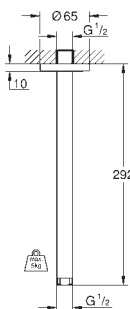

28 497 000

Chromé

80,00

Rainshower
Bras de douche plafonnier 292 mm
Métal

Raccords filetés 1/2"
Pour toute douche de tête Rainshower
GROHE StarLight Chrome éclatant et durable