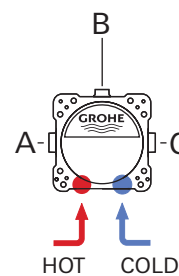

DÉBIT

MITIGEURS MÉCANIQUES

A	B	C
X	☰	X
X	X	☰
X	☰	☰
X	☰	☰
☰	☰	☰
☰	☰	☰
☰	☰	☰
☰	☰	☰

*ne s'applique pas à Allure Brillant

1 FONCTION		1 bar	2 bar	3 bar	4 bar	5 bar	6 bar
	sortie B ou C	17	24,5	30	34,5	38,5	42
2 FONCTIONS		1 bar	2 bar	3 bar	4 bar	5 bar	6 bar
	sortie B	15,5	22	27	31	35	38
	sortie C	15,5	22	27	31	35	38
3 FONCTIONS		1 bar	2 bar	3 bar	4 bar	5 bar	6 bar
	sortie A	15,5	22	27	31	35	38
	sortie B	15,5	22	27	31	35	38
	sortie C	15,5	22	27	31	35	38

Débit en l/min