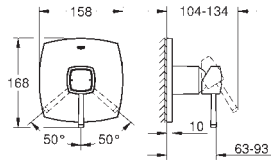

Article n° Couleur Prix (€)

24 067 000 Chromé 336,00
24 067 IGO Chromé/doré 403,00

Grandera
Mitigeur monocommande 1 sortie
A associer impérativement avec :
GROHE Rapido corps encastré SmartBox 35 604 000
GROHE SilkMove Cartouche en céramique 46 mm
GROHE StarLight Chrome éclatant et durable
GROHE FastFixation Rosace murale avec fixation cachée
Rosace en métal, ajustable rétroactivement de 6°
Lever de commande métallique
Débit: sortie B ou C = 30 l/min
Livré sans corps encastré

35 604 000 79,50
GROHE Rapido SmartBox Corps encastré universel
Version GROHE Professional

24 068 000 Chromé 370,00
24 068 IGO Chromé/doré 444,00