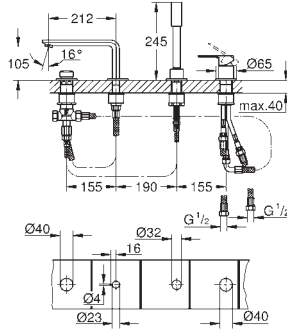

Article n° Couleur Prix (€)

19 577 001	Chromé	961,00
19 577 DC1	Supersteel	1 345,00
19 577 AL1	Hard Graphite brossé	1 537,00

Lineare
Façade pour mitigeur bain/douche 4 trous
GROHE SilkMove Cartouche en céramique 35 mm avec limiteur de température
GROHE StarLight Chrome éclatant et durable
Bec bain pré-assemblé
Element de commande de mitigeur monocommande
Levier de commande métallique
Bec de remplissage baignoire avec mousseur
Inverseur bain/douche
Douchette à main Sena Stick (26 465)
Flexible de douche métal 2000 mm (chromé quelle que soit la finition des éléments de façade)
Flexibles de raccordement souples
Raccord pour flexible douchette
Protégé contre les retours d'eau
A associer avec 29 037 000 (optionnel)

19 965 001	Chromé	776,00