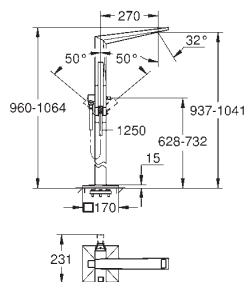

Inverseur automatique pour 2 sorties

Bec avec mousseur intégré

Douchette Euphoria Cube+ 6.5 l/min

Flexible Silverflex 1250 mm

Saillie 270 mm

Clapet anti-retour intégré

Avec support de douchette

GROHE ALLURE BRILLIANT