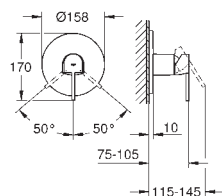

24 059 003	Chromé	218,00
24 059 DC3	Supersteel	307,00
24 059 AL3	Hard Graphite brossé	351,00

GROHE Plus
Mitigeur monocommande 1 sortie
A associer impérativement avec :
GROHE Rapido corps encastré SmartBox 35 604 000
GROHE SilkMove Cartouche en céramique 46 mm
GROHE StarLight Chrome éclatant et durable
GROHE FastFixation Rosace murale avec fixation cachée
Rosace en métal, ajustable rétroactivement de 6°
Levier de commande métallique
Débit: sortie B ou C = 30 l/min
Livré sans corps encastré