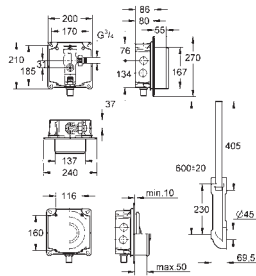

GROHE ROBINETS DE CHASSE POUR WC

Article n°

Couleur

Prix (€)

37 153 000

254,00

Robinet de chasse pour WC

Pour encastrement mural

3/4"

Robinet d'arrêt, Volume de chasse réglable de 6 à 9 litres

Pour pression dynamique de 1,2 à 5,0 bars

Régulation du débit

Boîtier d'encastrement mural avec coude de chasse

Tube de chasse réglable en hauteur

Livré sans plaque de commande

37 048 000

264,00