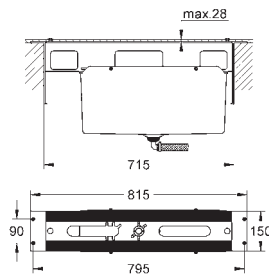

Châssis pour combiné Bain/Douche 4 et 5 trous sur plage

Châssis à associer à un combiné

Composé de :

Cadre de base

Boite avec évacuation intégrée pour le ruissellement d'eau

Caches des vis de fixation livrés chromés

23 741 001 Economie d'eau Chromé 2 527,00
23 741 DC1 Economie d'eau Supersteel 3 538,00

Essence

Système de douche hors Sol

Montage au sol

A associer impérativement avec :

45 984 001

Livré sans corps encastré

GROHE SilkMove Cartouche en céramique 35 mm avec limiteur de température

GROHE StarLight Chrome éclatant et durable

Inverseur automatique

Douche de tête/Douchette

Bras de douche orientable horizontalement 360°

Clapet anti-retour intégré

Avec support de douchette

Rainshower Cosmopolitan 310 douche de tête 9,5 l/min (27 477 000)

Avec rotule

Angle de rotation $\pm 15^\circ$

GROHE DreamSpray jet parfaitement uniforme

Procédé anti-calcaire **SpeedClean**

Pour la version chromée : douchette 27 806, pour les versions couleurs :

douchette 26 465

Flexible Silverflex 1750 mm (28 388 000)

Protégé contre les retours d'eau