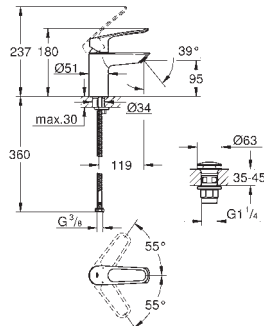

23 987 003

Sécurité thermostatique

Chromé

196,00

Eurosmart

Mitigeur monocommande Lavabo

Taille M

Sécurité anti-brûlure thermostatique

Température maximale d'écoulement réglable

Désinfection thermique sans ré-ajustement de la température

Inclus clef de déverrouillage pour désinfection thermique

Monotrou sur plage

Levier de commande étrier en métal

GROHE SilkMove Cartouche en céramique 28 mm

Limiteur de débit ajustable

Clapets anti-retour intégrés

Filtres intégrés

GROHE Zero conduit d'eau isolé sans plomb ni nickel

GROHE EcoJoy brise-jet laminaire 4.2 l/min

GROHE FastFixation installation rapide

Corps lisse

Flexibles de raccordement souples

Différentiel de pression max 5:1

Version GROHE Professional

nouveau

23 980 003

Chromé

112,00

Eurosmart

Mitigeur monocommande Lavabo

Taille S

Monotrou sur plage

Levier de commande étrier en métal

GROHE SilkMove Cartouche en céramique 35 mm

Limiteur de débit ajustable

avec limiteur de température

Jet laminaire 9 l/min

GROHE FastFixation installation rapide

Corps lisse avec bonde de vidage clic clac 1 1/4"

Flexibles de raccordement souples

Version GROHE Professional

nouveau