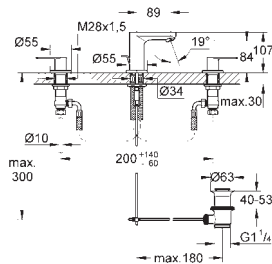

Eurosmart Cosmopolitan

Mélangeur 3 trous 1/2" LavaboTaille S

Levier de commande métallique

Tête à disques céramique Carbodur 1/2"; 1/4 de tour

GROHE StarLight Chrome éblouissant et durable

GROHE FastFixation installation rapide

Tirette et garniture de vidage 1-1/4"

Flexibles de raccordement du bec aux robinets latéraux

Ecrous 10,5 mm

19 381 000

Chromé

207,00