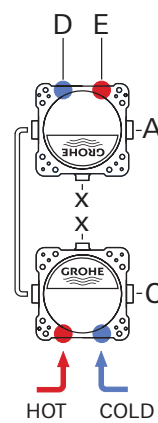

D	E	A	C
1	🚫	🚫	🚫	🚫
2	🚫	🚫	🚫	🚫
3	🚫	🚫	🚫	🚫
4	🚫	🚫	🚫	🚫
5	🚫	🚫	🚫	X
6	🚫	🚫	🚫	X
7	🚫	🚫	🚫	X
8	🚫	🚫	🚫	X
9	🚫	🚫	🚫	X
10	🚫	🚫	🚫	X

MITIGEURS MANUELS SMARTCONTROL ENCASTRÉ

		1 bar	2 bar	3 bar	4 bar	5 bar	6 bar
	sorties B ou C	15,6	22,0	27,0	31,2	34,9	38,2
	sortie B	13,3	18,8	23,0	26,6	29,7	32,5
	sortie C	14,4	20,4	25,0	28,9	32,3	35,4
	sortie B + C	15,6	22,0	27,0	31,2	34,9	38,2
	sortie A	12,7	18,0	22,0	25,4	28,4	31,1
	sortie B	15,0	21,2	26,0	30,0	33,6	36,8
	sortie C	12,7	18,0	22,0	25,4	28,4	31,1
	sorties A + B	17,9	25,3	31,0	35,8	40,0	43,8
	sorties A + B + C	19,6	27,8	34,0	39,3	43,9	48,1