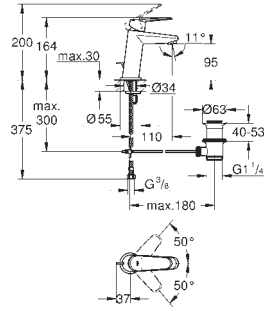

GROHE EURODISC COSMOPOLITAN

Article n°

Couleur

Prix (€)

23 049 002

Chromé

196,00

Eurodisc Cosmopolitan
Mitigeur monocommande Lavabo
Taille S

Monotrou sur plage
Levier de commande métallique
GROHE SilkMove Cartouche en céramique 28 mm
GROHE StarLight Chrome éclatant et durable
GROHE FastFixation Plus installation ultra rapide
Tirette et garniture de vidage 1-1/4"
Flexibles de raccordement souples