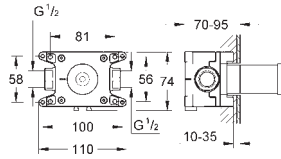

35 028 000 **158,00**

Rapido C
Corps encastré pour panneau de contrôle simple
Construit dans la boîte avec un couvercle de protection
Nappe d'étanchéité fournie
Pour cloison sèche et encastrement
Points de fixation
Corps en laiton
Tête en céramique pré-assemblée 3/4"
Connexions 1/2"
Débit: 55 l/min. à 3 bars
Profondeur d'installation 70 - 95 mm