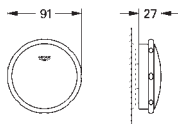

19 025 000

Chromé

68,50

Talento

Vidage baignoire

Set de finition

Rosace

Clapet de vidage

Accessoires de montage

A associer à un vidage 28939 ou 28943

GROHE StarLight Chrome éclatant et durable