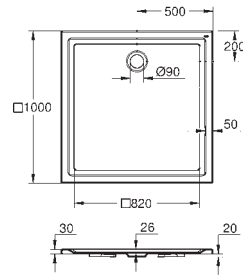

GROHE RECEVEURS DE DOUCHE UNIVERSAL

Article n°

Couleur

Prix (€)

39 300 000

Blanc alpin

289,00

Receveur en acrylique 1000 x 1000

Dimensions : 100x100cm

Épaisseur : 3cm

Matière: Acrylique

Diamètre de l'évacuation : 90mm

Recommandé en association avec le set d'évacuation vertical 49533000 ou le set d'évacuation horizontal 49534000 (vendus séparément)

Conditionnement par palette de 20 pièces