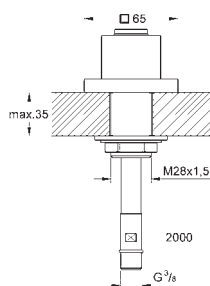

27 531 000 Chromé 143,00

Garniture de douche pour montage sur gorge
Pour montage sur bord de baignoire ou montage sur gorge Flexible
Avec rosace carrée Flexible 1/2" x 3/8", 2000 m (28 158 000)
A associer à une douchette à main GROHE
GROHE StarLight Chrome éclatant et durable

nouveau

27 621 000 Chromé 367,00