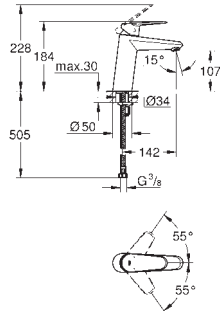

23 382 20E E00Ch3A3U3 Economie d'eau Chromé 190,00
Version - Corps lisse

23 448 002 Economie d'eau Chromé 223,00

Eurodisc Cosmopolitan
Mitigeur monocommande Lavabo
Taille M

Monotrou sur plage
Levier de commande métallique
GROHE SilkMove Cartouche en céramique 35 mm
GROHE StarLight Chrome éclatant et durable
GROHE EcoJoy mousseur 5 l/min
GROHE FastFixation Plus installation ultra rapide
Tirette et garniture de vidage 1-1/4"
Flexibles de raccordement souples