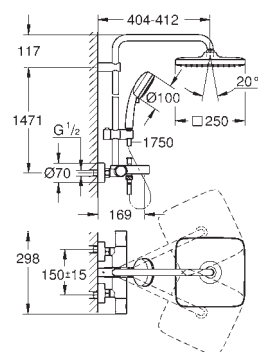

Tempesta Cosmopolitan System 250 Cube

Colonne de douche avec thermostatique Bain/Douche

Composé de :

Bras de douche de 390 mm orientable horizontalement

Mitigeur thermostatique incluant fonction inverseur 2 sorties

Permet le changement entre:

Douche de tête Tempesta 250 (26 685)

Jet : Rain

Pluie

Partie supérieure de la douche de tête blanche

Avec rotule

Angle de rotation $\pm 10^\circ$

GROHE EcoJoy débit limité inférieur à 9.5 l/min

Bec bain

inverseur séparé pour la douchette

Douchette Tempesta Cosmopolitan 100 (27 571)

2 jets :

Pluie , Jet

Courseur ajustable en hauteur

Flexible Rotaflex 1750 mm 1/2" x 1/2" (28 410)

GROHE TurboStat Régulation de la température quasi-instantanée et sécurité

anti-brûlures en cas de coupure d'eau froide

GROHE SafeStop butée à 38°C

GROHE SafeStop Plus limiteur de température à 43°C (livré non monté)

GROHE DreamSpray jet parfaitement uniforme

GROHE StarLight Chrome éclatant et durable

Procédé anti-calcaire **SpeedClean**

Inner WaterGuide, longévité maximale

Système anti-torsion

Convient pour chauffe-eau instantané à partir de 18 kW/h

Débit minimum nécessaire 7 l/min.

Version GROHE Professional