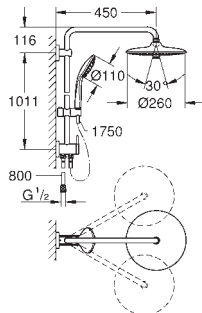

27 421 002

Economie d'eau

Chromé

508,00

Euphoria System 260

Colonne de douche avec inverseur manuel

Composé de :

Bras de douche de 450 mm orientable horizontalement

Inverseur pour passer de douche de tête à douchette à main

Douche de tête Euphoria 260 (26 457 000)

3 jets :

Rain, SmartRain, Jet

Avec rotule

Angle de rotation $\pm 15^\circ$

Douchette à main Euphoria 110 Massage (27 239 000)

3 jets :

Rain, SmartRain, Massage

Courseur ajustable en hauteur

Flexible Silverflex 1750 mm (28 388 000)

Flexible de douche 800 mm

Raccordement au robinet/coude mural 1/2"

GROHE EcoJoy débit limité inférieur à 9.5 l/min

GROHE DreamSpray jet parfaitement uniforme

GROHE StarLight Chrome éclatant et durable

GROHE SprayDimmer contrôle du débit

Procédé anti-calcaire **SpeedClean**

Inner WaterGuide, longévité maximale

Système anti-torsion