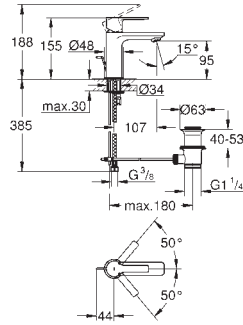

GROHE LINEARE

Article n°

Couleur

Prix (€)

32 109 001
32 109 DC1
32 109 AL1

Economie d'eau
Economie d'eau
Economie d'eau

Chromé
Supersteel
Hard Graphite
brossé

217,00
304,00
348,00

Lineare
Mitigeur monocommande 1/2" Lavabo
Taille XS

Monotrou sur plage
Levier de commande métallique
GROHE SilkMove Cartouche en céramique 28 mm avec limiteur de température
GROHE StarLight Chrome éclatant et durable
GROHE EcoJoy SpeedClean mousseur 5 l/min
GROHE FastFixation Plus installation ultra rapide
Tirette et garniture de vidage 1-1/4"
Flexibles de raccordement souples