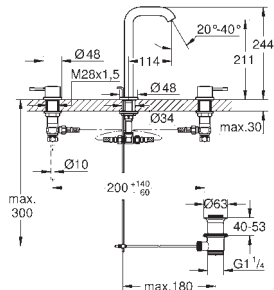

Essence

Mélangeur 3 trous 1/2"

Taille L

Levier de commande métallique

Tête à disques céramique Carbodur 1/2"; 1/4 de tour

GROHE StarLight Chrome éclatant et durable

GROHE EcoJoy mousseur 5 l/min

GROHE FastFixation installation rapide

GROHE AquaGuide mousseur ajustable

Tirette et garniture de vidage 1-1/4"

Flexibles de raccordement du bec aux robinets latéraux

Ecrou de raccord 1/2" x 10,5 mm