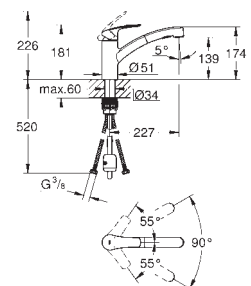

30 305 DC1 Supersteel 238,00

Eurosmart
Mitigeur monocommande Evier
Bec bas
Monotrou sur plage
GROHE StarLight éclatant et durable
GROHE SilkMove Cartouche en céramique 35 mm
Limiteur de débit
Avec limiteur de température intégré
Douchette extractible - inverseur double sens entre les jets
Inverseur: jet laminaire / jet de pluie Speedclean
Retour automatique au jet laminaire
Limiteur de débit ajustable
Bec moulé pivotant
Zone de rotation 90°
GROHE Zero conduit d'eau isolé sans plomb ni nickel
Flexibles de raccordement souples 3/8"
GROHE FastFixation Plus installation ultra rapide
Protégé contre les retours d'eau