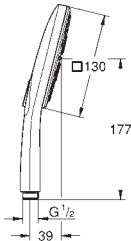

26 582 000

E0C1A3U3 Economie d'eau

Chromé

88,50

26 582 DC0

Economie d'eau

Supersteel

133,00

26 582 GN0

Economie d'eau

Cool Sunrise

159,00

26 582 DL0

Economie d'eau

Warm Sunset

159,00

26 582 A00

Economie d'eau

Hard Graphite

150,00

26 582 AL0

Economie d'eau

Hard Graphite

159,00

Rainshower SmartActive 130 Cube

Douchette 3 jets

Surface de jet chromée

GROHE Rain avec DripStop, Jet avec DripStop et ActiveMassage

GROHE EcoJoy débit limité inférieur à 9.5 l/min

GROHE DreamSpray jet parfaitement uniforme

GROHE SmartTip Sélection du jet grâce à un bouton

GROHE RainStart Ouverture de l'eau de la douchette sur le jet Rain

GROHE StarLight Chrome éclatant et durable

Procédé anti-calcaire **SpeedClean**

Inner WaterGuide, longévité maximale

Système de montage universel : s'associe avec tous les flexibles de douche