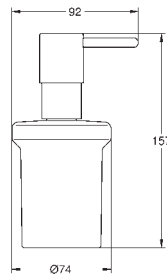

40 394 001
40 394 DC1
40 394 AL1

Chromé 29,40
Supersteel 41,10
Hard Graphite 47,00
brossé

Essentials

Distributeur de savon liquide

Verre / métal

Quantité 160 ml

Convient aux supports suivants:

Essentials (40 369)

Essentials Cube (40 508)

Bau Cosmopolitan (40 585)

Essentials Authentic (40 652)

GROHE StarLight Chrome éclatant et durable