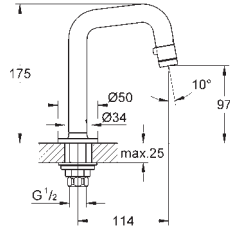

20 202 000	Economie d'eau	Chromé	136,00

Robinet monofluide Universal
Bec 7°
Débit: 6l/min
Ouverture et fermeture par le mousseur
Tête céramique
Ecrous 1/2"
Avec taraudage 10,5 mm
GROHE StarLight Chrome éclatant et durable
Saillie du bec verseur 114 mm