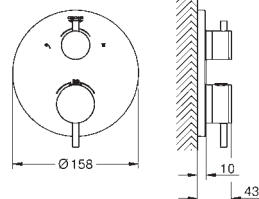

Atrio

Mitigeur thermostatique douche 2 sorties avec inverseur

A associer impérativement avec :

GROHE Rapido corps encastré SmartBox 35 604 000

GROHE TurboStat Régulation de la température quasi-instantanée et sécurité

anti-brûlures en cas de coupure d'eau froide

GROHE StarLight Chrome éclatant et durable

GROHE FastFixation Rosace murale avec fixation cachée

Rosace en métal, ajustable rétroactivement de 6°

Symboles „douchette“ et „douche de tête“ imprimés

GROHE SafeStop butée à 38°C

GROHE SafeStop Plus limiteur de température à 43°C ou 46°C (livré non monté)

GROHE AquaDimmer, inverseur/vanne d'arrêt intégré

Poignées en métal

Débit: sortie B = 27 l/min, sortie C = 30 l/min

Livré sans corps encastré

35 604 000

GROHE Rapido SmartBox Corps encastré universel

Version GROHE Professional

79,50