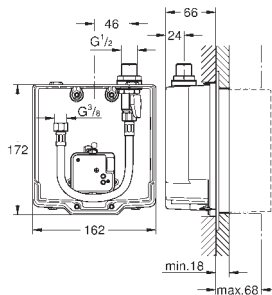

36 336 001 384,00

Eurosmart Cosmopolitan E

Set de pré-montage

Avec mitigeur thermostatique préréglable et invisible

Montage encastré

Convient pour les sets d'installation finale IR

2 robinets d'arrêt

Clapets anti-retour

Compatible avec :

36 410 000, 36 334 SD0, 36 335 SD0, 36 273 000

Étanchéité sous carrelage du mur

Avec natte d'étanchéité

Une éco-participation EEE est comprise dans ce prix