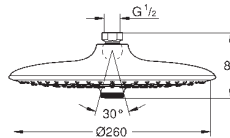

Euphoria 260
Douche de tête 3 jets
Rain, SmartRain, Jet
Ø 260 mm
Rotule réglable à +/- 15°
Raccords filetés 1/2"
GROHE DreamSpray jet parfaitement uniforme
GROHE StarLight Chrome éclatant et durable
Procédé anti-calcaire **SpeedClean**
Inner WaterGuide, longévité maximale

26 457 000 E01C1A1U3 Chromé 150,00
Version EcoJoy débit réglé 8 l/min

26 459 000 Economie d'eau Chromé 250,00