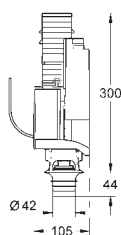

38 736 000

NF 076

49,30

Soupape DT pour réservoir encastré

Pour réservoir encastré universel ou équipant les bâtis-supports avec réservoir universel

Volume de chasse réglable de 6 à 9 litres

Soupape DT AV1

Fournie avec son siège

Livré sans plaque de commande

GROHE EcoJoy économie d'eau