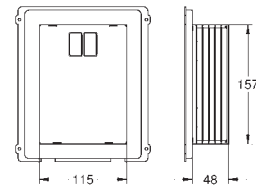

Trappe de visite pour petites plaques de commande
Pour association avec bâti-support Rapid SL et Uniset avec une hauteur d'installation 0,82 m/1,00 m

66 791 000

11,70