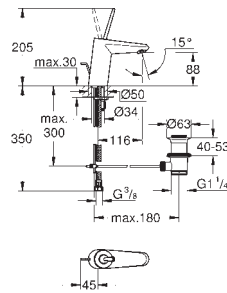

GROHE EURODISC JOY

Article n° Couleur Prix (€)

23 425 000 Economie d'eau Chromé 233,00

Eurodisc Joy
Mitigeur monocommande Lavabo
Taille S
Monotrou sur plage
Levier de commande métallique
GROHE FeatherControl cartouche Joystick
GROHE StarLight Chrome éclatant et durable
GROHE EcoJoy SpeedClean mousseur 5 l/min
GROHE FastFixation Plus installation ultra rapide
Tirette et garniture de vidage 1-1/4"
Flexibles de raccordement souples