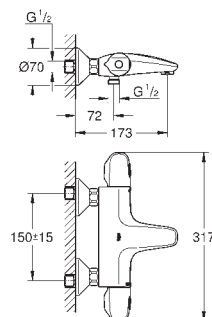

Grotherm 1000

Mitigeur thermostatique Bain / Douche 1/2

Montage mural apparent

GROHE CoolTouch Minimise les risques de brûlures

GROHE StarLight Chrome éclatant et durable

GROHE MetalGrip poignées ergonomiques en métal

GROHE SafeStop butée à 38°C

GROHE SafeStop Plus butée à 38°C + limiteur de température intégré à 50°C max

GROHE TurboStat cartouche C3 - Régulation de la température quasi-

instantanée et sécurité anti-brûlures en cas de coupure d'eau froide

Robinet d'arrêt intégré

GROHE Aquadimmer Eco avec des fonctions multiples:

- Bouton économie intégré avec butée éco pour douche

- Réglage du débit

- Inverseur pour 2 sorties

Départ de douche 1/2" par le dessous

Clapets anti-retour intégrés

Filtres intégrés

Raccords en S

Rosace en métal

GROHE EcoJoy économie d'eau

Version GROHE Professional