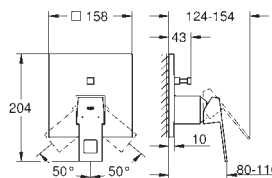

24 062 000	Chromé	226,00
24 062 DC0	Supersteel	315,00
24 062 AL0	Hard Graphite brossé	361,00

Eurocube
Mitigeur monocommande 2 sorties avec inverseur
A associer impérativement avec :
GROHE Rapido corps encastré SmartBox 35 604 000
GROHE SilkMove Cartouche en céramique 46 mm
GROHE FastFixation Rosace murale avec fixation cachée
Rosace en métal, ajustable rétroactivement de 6°
Levier de commande métallique
Inverseur 2 sorties
Débit: sortie B = 27 l/min, sortie C = 27 l/min
Livré sans corps encastré