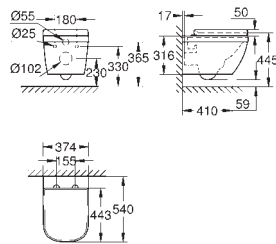

39 554 000 Blanc alpin 480,00

Euro Ceramic
Pack WC suspendu
Composé de :
Euro Ceramic WC suspendu (39 328 000)
Pour réservoir de chasse encastré
Sortie horizontale
Sans bride
Volume de chasse 3/5 L
Porcelaine vitrifiée
Euro Ceramic siège abattant (39 330 001)
Abattant fermeture frein de chute
Fixation rapide
Déclipsable
Matière Duroplast
Set de fixation inclus
Conditionnement par palette de 6 pièces