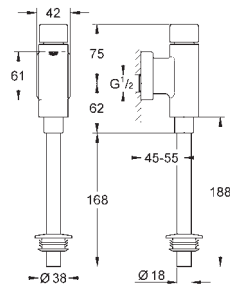

37 342 000

Chromé

179,00

Rondo

Robinet de chasse pour urinoir

Bouton poussoir métallique anti-vandalisme

Robinet d'arrêt intégré

GROHE StarLight Chrome éclatant et durable

Avec bouton poussoir et douilles de sortie

Débit ajustable

Volume de chasse ajustable 1.0 - 4.0 l

Avec rosace coulissante

Tube de chasse 200 mm

Nez de jonction

Pression de service 5 bars maximum

37 044 000

29,40

Garnitures d'alimentations

Pour urinoir alimentation encastré

Avec joint à lèvres (nez de jonction)

raccord Ø 33,5 - 38 mm

37 037 000

Chromé

36,30

Tube de chasse

Ø 18 mm

200 mm

Laiton

chromé

contre-coudé de 20 mm

37 038 000

Chromé

38,80

Tube de chasse

Ø 18 mm

200 mm

Laiton

chromé

contre-coudé de 30 mm

37 040 000

Chromé

50,50

Tube de chasse

Ø 18 mm

200 mm

Laiton

chromé

contre-coudé de 50 mm