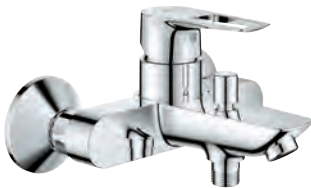

BauLoop

Mitigeur monocommande Bain / Douche

Montage mural apparent

Levier de commande métallique

GROHE Longlife cartouche céramique 35 mm avec limiteur de température

GROHE StarLight Chrome éclatant et durable

Limiteur de débit ajustable

Inverseur automatique pour 2 sorties

Bec avec mousseur

Clapet anti-retour intégré dans le départ douche 1/2"

Raccords en S

Rosace métallique

Version **GROHE Professional**