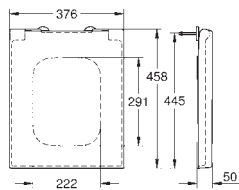

GROHE CUBE CERAMIC

Article n°

Couleur

Prix (€)

39 488 000

Blanc alpin

247,00

Cube Ceramic

Abattant WC fermeture frein de chute

Fixation rapide

Déclipsable

Matière Duroplast

Set de fixation inclus

Charnières en acier inoxydable

Fixation facile par le dessus

Compatible avec toutes les cuvettes Cube Ceramic

Conditionnement unitaire