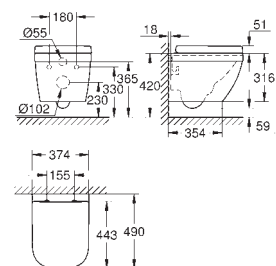

39 693 000 Blanc alpin 462,00

Euro Ceramic
Pack WC suspendu
Composé de :
Euro Ceramic cuvette suspendue compact (39 206 000)
Sortie horizontale
Technologie de chasse GROHE Triple Vortex
Sans bride
Volume de chasse 3/5 L
Set de fixation inclus
Porcelaine vitrifiée
Entièrement caréné avec fixations invisibles
Euro Ceramic siège abattant (39 330 001)
Abattant fermeture frein de chute
Fixation rapide
Déclipsable
Matière Duroplast
Conditionnement par palette de 6 pièces