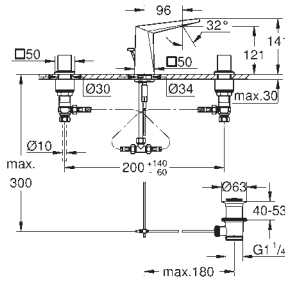

GROHE ALLURE BRILLIANT

Article n° Couleur Prix (€)

20 342 000	Economie d'eau	Chromé	809,00
20 342 DC0	Economie d'eau	Supersteel	1 134,00
20 342 AL0	Economie d'eau	Hard Graphite brossé	1 295,00

Allure Brilliant
Mélangeur 3 trous 1/2" LavaboTaille S
Tête à disques céramique Carborundum 1/2"; 1/4 de tour
GROHE EcoJoy débit limité à 5 l/min
Bec bas avec mousseur intégré
Tirette et garniture de vidage 1-1/4"
Flexibles de raccordement du bec aux robinets latéraux