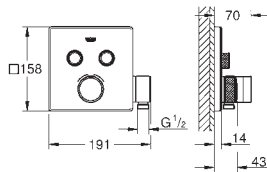

29 126 000 E3/1C1A1U3

Chromé

661,00

29 126 DC0

Supersteel 925,00

29 126 GN0

Cool Sunrise 1 058,00

29 126 DL0

brossé

Warm Sunset 1 058,00

29 126 A00

brossé

29 126 AL0

Hard Graphite 993,00

Hard Graphite 1 058,00

brossé

Grotherm SmartControl

Thermostatique pour installation encastrée 3 sorties

A associer impérativement avec :

GROHE Rapido corps encastré SmartBox 35 604 000

Rosace murale en métal avec **GROHE FastFixation**,

ajustable rétroactivement de 6°

GROHE StarLight Chrome éclatant et durable

Bouton poussoir **SmartControl** pour ON-OFF, tourner pour régler le débit

Pictogrammes échangeables

GROHE TurboStat Régulation de la température quasi-instantanée et sécurité

anti-brûlures en cas de coupure d'eau froide

GROHE ProGrip avec surface moletée

GROHE SafeStop butée à 38°C

GROHE SafeStop Plus limiteur de température à 43°C ou 46°C (livré non monté)

Clapets anti-retour et filtres intégrés

Sorties multiples pouvant être utilisées simultanément

Livré sans corps encastré

Débit :

sortie A = 23 l/min

sortie B = 27 l/min

sortie C = 23 l/min

sortie A + B = 33 l/min

sortie A + B + C = 36 l/min