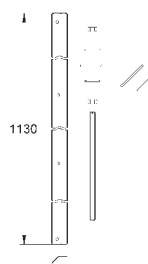

38 562 001

118,00

Rapid SL
Kit de montage d'angle
pour WC, bidet, lavabo et urinoir

montage individuel ou sur rail
écarts entre angles max. 625 mm
matériel de fixation pour montage d'angle
2 angles paroi 1,13 m
135°