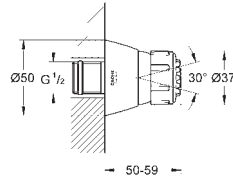

28 286 000

Chromé

119,00

Relaxa 50

Douchette latérale 2 jets

Jet normal

Tête rotative

GROHE StarLight Chrome éclatant et durable

Procédé anti-calcaire **SpeedClean**