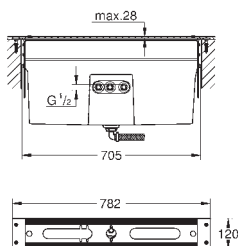

29 037 002

905,00

Châssis pour combiné Bain/Douche 4 et 5 trous sur plage

Châssis à associer à un combiné
Composé de :
Cadre de base
Boîte avec évacuation intégrée pour le ruissellement d'eau
Étanchéité sous carrelage du mur
Avec natte d'étanchéité
Caches des vis de fixation livrés chromés