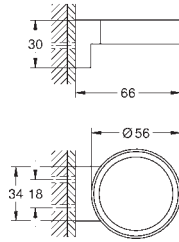

GROHE SELECTION

Article n°	Couleur	Prix (€)
41 027 000	Chromé	74,50
41 027 DC0	Supersteel	105,00
41 027 GL0	Cool sunrise	112,00
41 027 GN0	Cool Sunrise brossé	120,00
41 027 DA0	Warm Sunset	112,00
41 027 DL0	Warm Sunset brossé	120,00
41 027 A00	Hard Graphite	112,00
41 027 AL0	Hard Graphite brossé	120,00

Selection Cadre support

Métal

Pour porte-savon selection (41 028) ou verre Selection (41 029 000)
Fixations cachées

GROHE StarLight Chrome éclatant et durable