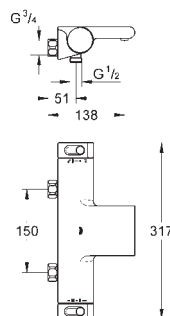

En option : tablette GROHE EasyReach (18 608 001)

GROHE EcoJoy économie d'eau

34 484 001

Economie d'eau

Chromé

440,00

Grotherm 2000

Mitigeur thermostatique Bain / Douche 1/2