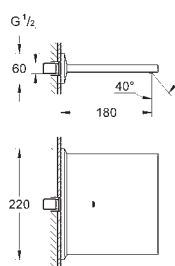

13 319 000
13 319 DC0
13 319 AL0

Chromé
Supersteel
Hard Graphite
brossé

861,00
1 206,00
1 378,00

Allure Brilliant
Bec cascade pour bain ou douche
Montage mural apparent
GROHE StarLight Chrome éclatant et durable
Saillie 180 mm