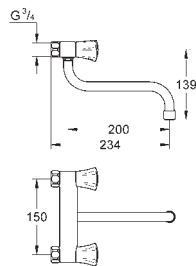

31 182 001

Chromé

104,00

Costa L

Robinetterie d'évier murale

Poignées en métal, Isolation thermique

Vissées

GROHE StarLight éclatant et durable

Têtes Longlife à clapet

Bec mobile

Zone de rotation à 360°

Saillie 200 mm

Sans raccords