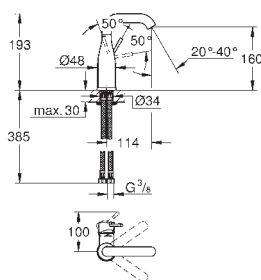

Essence
Mitigeur monocommande Lavabo
Taille M
Monotrou sur plage
Levier de commande métallique
GROHE SilkMove Cartouche en céramique 28 mm avec limiteur de température
GROHE StarLight Chrome éclatant et durable
GROHE EcoJoy mousseur 5 l/min
GROHE AquaGuide mousseur ajustable
GROHE FastFixation Plus installation ultra rapide
Bec mobile avec butée et mousseur
Corps lisse
Flexibles de raccordement souples
Version GROHE Professional