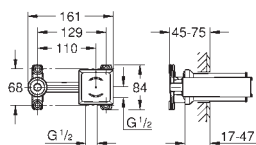

GROHE ALLURE BRILLIANT

Article n° Couleur Prix (€)

23 200 002 274,00

Corps encastré pour mitigeur monocommande
Montage 2 trous
Montage encastré
Livré sans façade
GROHE SilkMove Cartouche en céramique 35 mm
Installation avec bec à gauche ou à droite
Profondeur d'encastrément 45 à 75 mm
Corps Laiton
Gabarit d'encastrément
Etanchéité sous carrelage du mur
Avec natte d'étanchéité