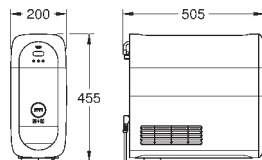

Configuration et surveillance de la capacité du filtre et de la bouteille de CO₂ à partir de l'application GROHE WATERSYSTEMS.

Avec interfaces Bluetooth 4.0* et WIFI pour une communication des données sans fil

Pour Apple** et Android

La portée Bluetooth (10 m) change selon les dispositifs utilisés et les murs entre émetteur et récepteur

Ajustable pour le filtre GROHE BLUE taille S; le filtre à charbon actif et le filtre magnésium/zinc

Configuration requise Apple

iPhone avec iOS 12.0 ou plus

Configuration requise Android

téléphone intelligent avec Android 6.0 ou plus

Les appareils mobiles et l'application GROHE Watersystems*** ne sont pas inclus dans la livraison et doivent être commandés séparément via un Apple store/store/ iTunes ou Google Play Store agréé.

* La marque et les logos Bluetooth sont des marques déposées appartenant à Bluetooth SIG, Inc. et toute utilisation de ces marques par Grohe AG est sous licence. Les autres marques et noms commerciaux sont ceux de leurs propriétaires respectifs.

** Apple, le logo Apple, iPod, iPod Touch, iPhone et iTunes sont des marques commerciales d'Apple Inc., déposées aux États-Unis et dans d'autres pays. Apple n'est pas responsable du fonctionnement de cet appareil ou de sa conformité aux normes de sécurité et réglementaires.

*** Disponible gratuitement via l'application iTunes ou Google Play Store.

Une éco-participation EEE est comprise dans ce prix