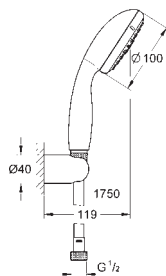

27 849 001

E0C1A3U3

Chromé

52,00

Tempesta 100

Ensemble de douche 3 jets avec support mural

Composé de :

douchette (28 261 002)

Support mural pour douchette (28 605 000), Non orientable

Flexible Relaxflex 1750 mm (28 154 001)

GROHE DreamSpray jet parfaitement uniforme

GROHE StarLight Chrome éclatant et durable

Procédé anti-calcaire **SpeedClean**

Inner WaterGuide, longévité maximale

ShockProof anneau en silicone