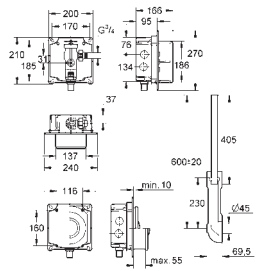

Robinet de chasse pour WC

Pour encastrement mural

3/4"

Avec raccord pour électrovanne

Robinet d'arrêt, Volume de chasse réglable de 6 à 9 litres

Pour pression dynamique de 1,2 à 5,0 bars

Régulation du débit

Câble de raccordement 2 m

Boîtier d'encastrement mural avec coude de chasse

Tube de chasse encastré

Sans commande électronique

37 102 SH0

Blanc alpin

21,90

Raccordement pour cuvette sur pied

Pour wc à poser, entre le tube de chasse des robinets ou des réservoirs encastrés

Avec nez de jonction

Rosace