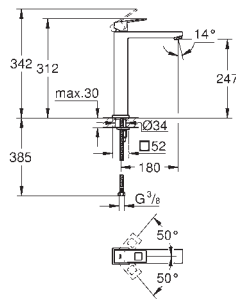

23 406 000 Economie d'eau Chromé 338,00
23 406 DC0 Economie d'eau Supersteel 473,00
23 406 AL0 Economie d'eau Hard Graphite brossé 540,00

Eurocube
Mitigeur monocommande Lavabo Taille XL
Monotrou sur plage
Levier de commande métallique
Version rehaussée
GROHE SilkMove Cartouche en céramique 28 mm
Limiteur de température ajustable
GROHE StarLight Chrome éclatant et durable
GROHE EcoJoy SpeedClean mousseur 5 l/min
GROHE FastFixation Plus installation ultra rapide
Corps lisse
Flexibles de raccordement souples