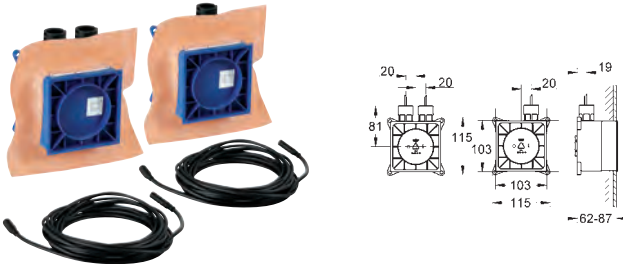

Rainshower F-Series

Corps encastré pour module lumière

A utiliser avec un double module lumière (36359000)

Composé de :

- 2 corps encastrés (115 x 115 x 62-87 mm)

- 2 câbles d'extension (5 m chacun)

Une éco-participation EEE est comprise dans ce prix

29 069 000

159,00

Rainshower F-Series

Câbles de connexion

A utiliser avec le plafonnier avec lumière (27865000)

Composé de :

2 câbles d'extension (5 m chacun)

Une éco-participation EEE est comprise dans ce prix

36 367 000

336,00