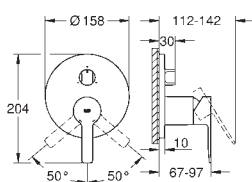

24 095 001 Chromé 255,00
24 095 DC1 Supersteel 358,00
24 095 AL1 Hard Graphite brossé 410,00

Lineare
Mitigeur monocommande 3 sorties avec inverseur
A associer impérativement avec :
GROHE Rapido corps encastré SmartBox 35 604 000
GROHE SilkMove Cartouche en céramique 46 mm
GROHE StarLight Chrome éclatant et durable
GROHE FastFixation Rosace murale avec fixation cachée
Rosace en métal, ajustable rétroactivement de 6°
Levier de commande métallique
Inverseur 3 sorties
Débit :
sortie A = 27 l/min
sortie B = 27 l/min
sortie C = 27 l/min
Livré sans corps encastré