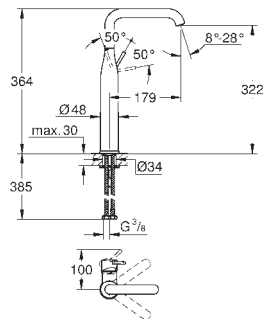

24 170 DA1 Economie d'eau Warm Sunset 481,00
24 170 DL1 Economie d'eau Warm Sunset 512,00
24 170 A01 Economie d'eau Hard Graphite 481,00
24 170 AL1 Economie d'eau Hard Graphite 512,00

Essence

Mitigeur monocommande Lavabo Taille XL

Monotrou sur plage

Levier de commande métallique

Version rehaussée

GROHE SilkMove Cartouche en céramique 28 mm

avec limiteur de température

GROHE StarLight Chrome éclatant et durable

GROHE EcoJoy mousseur 5 l/min

GROHE AquaGuide mousseur ajustable

GROHE FastFixation Plus installation ultra rapide

Bec mobile avec butée et mousseur

Corps lisse

Flexibles de raccordement souples

Version **GROHE Professional**