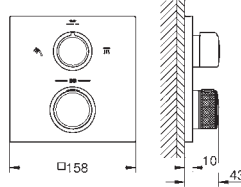

Allure

Mitigeur thermostatique 2 sorties douche avec inverseur

A associer impérativement avec :

GROHE Rapido corps encastré SmartBox 35 604 000
GROHE TurboStat Régulation de la température quasi-instantanée et sécurité anti-brûlures en cas de coupure d'eau froide
GROHE StarLight Chrome éclatant et durable
GROHE FastFixation Rosace murale avec fixation cachée
Rosace en métal, ajustable rétroactivement de 6°
Symboles „douchette“ et „douche de tête“ imprimés
GROHE SafeStop butée à 38°C
GROHE SafeStop Plus limiteur de température à 43°C ou 46°C (livré non monté)
GROHE AquaDimmer, inverseur/vanne d'arrêt intégré
Poignées en métal
Débit: sortie B = 27 l/min, sortie C = 30 l/min
Livré sans corps encastré

nouveau

19 446 002

Chromé

569,00