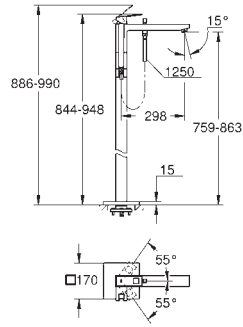

GROHE EUROCUBE

Article n°

Couleur

Prix (€)

23 672 001
23 672 DC1
23 672 AL1

Chromé 1 820,00
Supersteel 2 548,00
Hard Graphite
brossé 2 914,00

Eurocube

Mitigeur monocommande Bain/Douche hors sol
A associer impérativement avec :

45 984 001

Livré sans corps encastré

GROHE SilkMove Cartouche en céramique 35 mm
avec limiteur de température

GROHE StarLight Chrome éclatant et durable

Inverseur automatique pour 2 sorties

Douchette Euphoria Cube + 6,6 l/min (26 467)

Flexible Silverflex 1250 mm (28 362)

saillie 298 mm

Clapet anti-retour intégré

Protégé contre les retours d'eau

Avec support de douchette

45 984 001

542,00