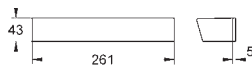

Grotherm 2000
GROHE EasyReach Tablette
Porte savon métal
Amovible pour nettoyage facile
GROHE StarLight Chrome éclatant et durable
Pour Grotherm 2000
- thermostatique douche avec entraxe 150 mm
- thermostatique 2 sorties avec entraxe 150 mm

47 175 000 158,00