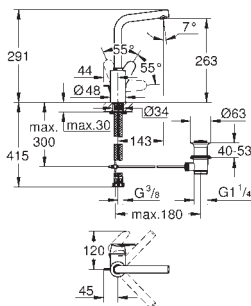

23 054 003 Chromé 244,00

Eurodisc Cosmopolitan
Mitigeur monocommande Lavabo
Taille L

Monotrou sur plage
Levier de commande métallique
Fixation de poignée invisible
GROHE SilkMove Cartouche en céramique 35 mm
Limiteur de débit ajustable
GROHE StarLight Chrome éclatant et durable
GROHE Zero conduit d'eau isolé sans plomb ni nickel
GROHE FastFixation Plus installation ultra rapide
Mousseur
Bec tube pivotant
Avec butée économique 1/2 débit
Tirette et garniture de vidage 1-1/4"
Flexibles de raccordement souples
Limiteur de température en option (46375)