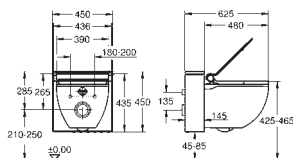

39 111 SH0

Blanc alpin

4 448,00

GROHE Sensia IGS

WC lavant suspendu pour réservoirs de chasse encastrés

GROHE Hygiène programme anti-calcaire, nettoyage du système complet par eau chaude à 70°C, rinçage automatique de la douchette

Technologie GROHE DreamSpray:

Bras séparé pour la douchette féminine

Jet pluie aéré

Jet oscillant (mouvement automatique de va-et-vient)

Jet pulsant pour massage

Intensité du jet ajustable

Rinçage automatique de la buse avant et après chaque rinçage

Eau chaude avec température ajustable

Autres fonctions

Séchage à air chaud avec température ajustable

Extraction des odeurs avec filtre

Siège et abattant Duroplast avec frein de chute

Commande du siège : Appuyez & Tournez

4 profils utilisateurs paramétrables sur la télécommande

Interrupteur

Lumière nocturne

Raccordement en eau et alimentation électrique cachés

Contient :

Télécommande à écran tactile avec support mural

Piles pour la télécommande

Filtre à charbon actif

Matériel de fixation et de raccordement

Livré avec tube de chasse

Guide et manuel d'installation

Câble avec prise de courant

Pression 1 - 10 Bar

Tension nominale 220-240 V a.c. 1400 W

Fréquence du réseau 50-60 Hz

Indice de protection : IPX4

Conforme à la réglementation EN 1717 / 13077

Marquage de conformité CE

SH0:

Céramique Blanc Alpin

Boîtier : Blanc Alpin

Façade : Blanc Alpin

Une éco-participation EEE est comprise dans ce prix