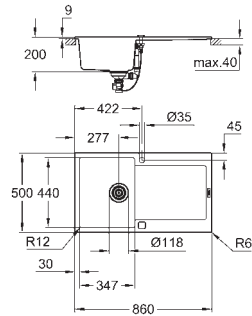

GROHE EVIERS COMPOSITE

Article n°

Couleur

Prix (€)

31 644 AT0
31 644 AP0

Gris granite
Noir Granite

425,00
425,00

K500

Evier composite avec égouttoir

Modèle : K500 50-C 86/50 1.0 rev

Type d'installation : à encastrer

Matière : quartz composite

GROHE Whisper

Taille min. du meuble : 500 mm

Dimensions : 860 x 500 mm

1 bac : 347 x 440 x 200 mm

GROHE FastFixation installation rapide

Installation : égouttoir à gauche ou à droite

Découpe : 840 x 480 mm

Vidage : automatique

Inclus : vidage automatique, siphon, bonde, kit de montage

En option : Vidage automatique (40 986 SD0)