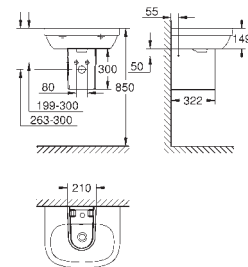

39 201 000

Blanc alpin

85,50

Euro Ceramic
Cache-siphon pour lavabo suspendu
Fixations invisibles
Porcelaine vitrifiée
Compatible avec les vasques GROHE excepté les références 39 324 000, 39 324 00H, 39 327 000, 39 327 00H.
Conditionnement unitaire