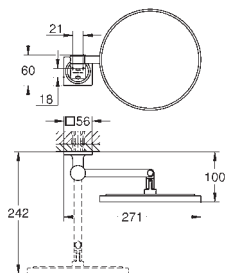

GROHE ALLURE

Article n°

Couleur

Prix (€)

nouveau

40 967 001
40 967 GN1

Chromé 200,00
Cool Sunrise
brossé 318,00

40 967 DL1

Warm Sunset
brossé 318,00

40 967 A01

Hard Graphite 298,00

Allure
Miroir grossissant
Montage mural apparent
Grossissement x7
Verre / métal
Fixations cachées
GROHE StarLight Chrome éclatant et durable