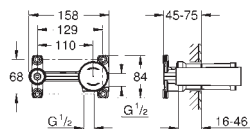

Corps encastré pour mitigeur monocommande 1/2"

Montage 2 trous

Montage encastré

Livré sans façade

GROHE SilkMove Cartouche en céramique 35 mm

avec limiteur de température

Installation avec bec à gauche ou à droite

Corps Laiton

Gabarit d'encastrement

Étanchéité sous carrelage du mur

Avec natte d'étanchéité