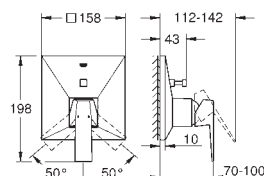

Allure Brilliant
Mitigeur monocommande 2 sorties avec inverseur
A associer impérativement avec :
GROHE Rapido corps encastré SmartBox 35 604 000
GROHE SilkMove Cartouche en céramique 46 mm
GROHE StarLight Chrome éclatant et durable
GROHE FastFixation Rosace murale avec fixation cachée
Rosace en métal, ajustable rétroactivement de 6°
Levier de commande métallique
Inverseur 2 sorties
Débit: sortie B = 27 l/min, sortie C = 27 l/min
Livré sans corps encastré

35 604 000 79,50
GROHE Rapido SmartBox Corps encastré universel
Version GROHE Professional