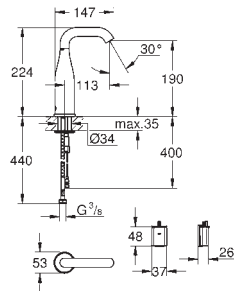

GROHE ESSENCE E

Article n°

Couleur

Prix (€)

36 446 000

Economie d'eau

Chromé

622,00

Essence E

Robinet lavabo Infrarouge monofluide

Avec capteur infra-rouge, communication bi-directionnelle pour la configuration et la maintenance

Pour eau froide ou prémitigée

Pile lithium 6V, type CR-P2

Durée de vie des piles : environ 7 ans (150 activations par jour)

GROHE StarLight Chrome éclatant et durable

Zone de rotation ajustable 0° / 150° / 360°

Jet laminaire 5 l/min

Flexible de raccordement souple

Filtres intégrés

Avec électrovanne intégrée

Batterie externe

Système de montage rapide

Voyant indicateur pile déchargée

7 programmes paramétrés:

Rinçage automatique

Désinfection thermique

Mode nettoyage

Fonctions additionnelles et paramétrages précis par la télécommande 36 407

Marquage de conformité CE

Classe acoustique groupe 1 (DIN 4109)

Indice de protection de la robinetterie : IP 59K

Une éco-participation EEE est comprise dans ce prix

36 447 000

Economie d'eau

Chromé

883,00