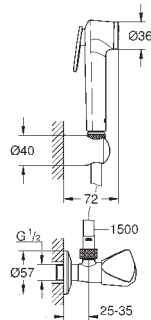

26 357 000

Chromé

84,50

Tempesta-F Trigger Spray 30

Ensemble avec robinet d'arrêt 1 jet

Composé de :

Douchette avec gâchette (27 512 001)

Support mural pour douchette (28 605 000)

Flexible de douche Silverflex 1500 mm (26 346)

robinet d'arrêt 1/2" (22 958)

GROHE StarLight éclatant et durable

Procédé anti-calcaire **SpeedClean**

Inner WaterGuide, longévité maximale

Système anti-torsion

Se référer aux normes locales d'installation

27 514 001

Chromé

83,00

avec flexible 1250 mm