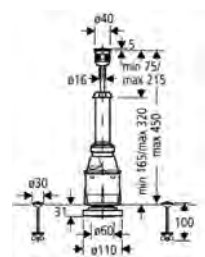

37 086 PI0

Chromé mat

90,00

Soupape d'évacuation Servo

Mécanisme interrompable

volume de rinçage mini 3 l

Boîtier de robinet de vidage court

Commande par bouton-poussoir Ø 40 mm

Rosace

Jeu de fixation avec vis (100 mm) et joint en caoutchouc-mousse

43 733 000

4,41

Membrane

Robinet flotteur

43 758 00M

32,10

Version : 10 pièces par ensemble