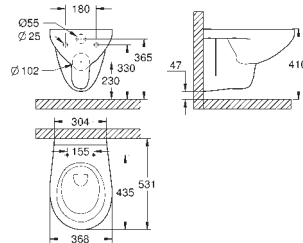

39 427 000

NF 017

Blanc alpin

133,00

Bau Ceramic

Cuvette WC suspendue

Pour réservoir de chasse encastré
Chasse d'eau

Sans bride

Sortie horizontale
Volume de chasse 3/6L
Porcelaine vitrifiée

Compatible avec siège abattant 39 492 000 (standard), 39 493 000 (avec frein de chute) et 39 898 000 (siège avec frein de chute)

Conditionnement par palette de 16 pièces