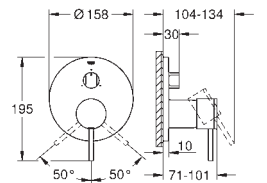

24 096 003	Chromé	421,00
24 096 DC3	Supersteel	590,00
24 096 GL3	Cool sunrise	631,00
24 096 DA3	Warm Sunset	631,00
24 096 AL3	Hard Graphite brossé	674,00

Atrio
Mitigeur monocommande 3 sorties avec inverseur
A associer impérativement avec :
GROHE Rapido corps encastré SmartBox 35 604 000
GROHE SilkMove Cartouche en céramique 46 mm
GROHE StarLight Chrome éclatant et durable
GROHE FastFixation Rosace murale avec fixation cachée
Rosace en métal, ajustable rétroactivement de 6°
Levier de commande métallique
Inverseur 3 sorties
Débit :
sortie A = 27 l/min
sortie B = 27 l/min
sortie C = 27 l/min
Livré sans corps encastré