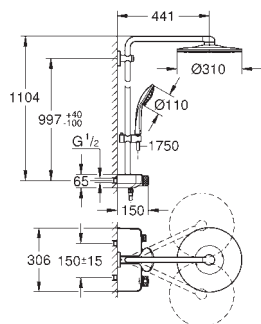

GROHE EUPHORIA SMARTCONTROL SYSTEM

Article n°

Couleur

Prix (€)

26 507 000	E1/1C1A1U3	Chromé	1 141,00
26 507 LS0		Blanc	1 416,00
26 507 DC0		Supersteel	1 840,00
26 507 GL0		Cool sunrise	2 085,00
26 507 GN0		Cool Sunrise brossé	2 207,00
26 507 DA0		Warm Sunset	2 085,00
26 507 DL0		Warm Sunset brossé	2 207,00
26 507 A00		Hard Graphite	2 085,00
26 507 AL0		Hard Graphite brossé	2 207,00

Euphoria SmartControl System 310 Duo

Colonne de douche avec mitigeur thermostatique

Composé de :

Bras de douche horizontal 450 mm

Fixation supérieure réglable en hauteur pour ajustement sur des trous existants

Thermostatique SmartControl apparent

Permet le changement entre:

Douche de tête Rainshower SmartActive 310

2 jets :

GROHE PureRain, ActiveRain

douchette Euphoria 110 Massage, blanche (27 221 001)

3 jets :

Rain, SmartRain, Massage

Curseur ajustable en hauteur

Flexible Silverflex 1750 mm (28 388 000)

GROHE DreamSpray jet parfaitement uniforme

GROHE StarLight Chrome éclatant et durable

GROHE CoolTouch Minimise les risques de brûlures

GROHE TurboStat Régulation de la température quasi-instantanée et sécurité anti-brûlures en cas de coupure d'eau froide

GROHE ProGrip avec surface moletée

GROHE EcoJoy économie d'eau

GROHE SafeStop butée à 38°C

GROHE SafeStop Plus limiteur de température à 43°C (livré non monté)

Bouton poussoir **SmartControl** pour ON-OFF, tourner pour régler le débit

Porte-savon **GROHE EasyReach** intégré

Procédé anti-calcaire **SpeedClean**

Inner WaterGuide, longévité maximale

Système anti-torsion