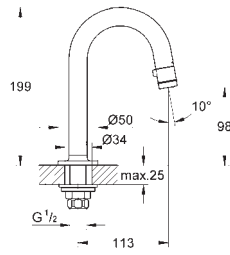

GROHE UNIVERSAL

Article n° Couleur Prix (€)

20 201 000	Economie d'eau	Chromé	119,00
20 201 DC0	Economie d'eau	Supersteel	167,00
20 201 AL0	Economie d'eau	Hard Graphite brossé	191,00

Robinet monofluide Universal
Bec C
Débit: 6l/min
Ouverture et fermeture par le mousseur
Tête céramique
Avec taraudage 10,5 mm
GROHE StarLight Chrome éclatant et durable
Saillie du bec verseur 113 mm