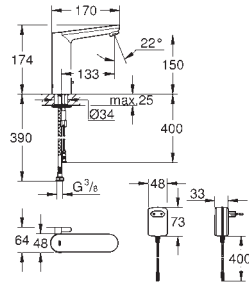

GROHE EUROSMART COSMOPOLITAN E

Article n°

Couleur

Prix (€)

36 421 000 E00C3A2U3 Economie d'eau Chromé 522,00

Eurosmart Cosmopolitan E

Mitigeur lavabo infrarouge taille L avec limiteur de température ajustable
Avec capteur infra-rouge, communication bi-directionnelle pour la configuration et la maintenance

Avec transformateur 100-230 V AC, 50-60 Hz, 6 V DC

GROHE StarLight éclatant et durable

GROHE EcoJoy mousseur 5 l/min

Flexibles de raccordement souples

Clapets anti-retour

Filtres intégrés

Avec électrovanne intégrée

Système de montage rapide

7 programmes paramétrés:

Rinçage automatique

Désinfection thermique

Mode nettoyage

Fonctions additionnelles et paramétrages précis par la télécommande 36 407

Marquage de conformité CE

Classe acoustique groupe 1 (DIN 4109)

Indice de protection de la robinetterie : IP 59K

Une éco-participation EEE est comprise dans ce prix

36 439 000 Economie d'eau Chromé 390,00