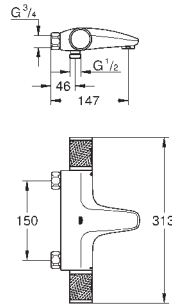

GROHE GROHTHERM 1000 PERFORMANCE

Article n°

Couleur

Prix (€)

THERMOSTATIQUES

34 831 000

Chromé

314,00

Grotherm 1000 Performance

Mitigeur thermostatique Bain / Douche 1/2

Montage mural apparent

GROHE CoolTouch Minimise les risques de brûlures

GROHE StarLight Chrome éclatant et durable

GROHE SafeStop butée à 38°C

GROHE SafeStop Plus limiteur de température à 43°C (livré non monté)

GROHE TurboStat Régulation de la température quasi-instantanée et sécurité anti-brûlures en cas de coupure d'eau froide

GROHE ProGrip avec surface moletée

Robinet d'arrêt intégré

GROHE Aquadimmer Eco avec des fonctions multiples:

- Bouton économie intégré avec butée éco pour douche

- Réglage du débit

- Inverseur pour 2 sorties

Départ de douche 1/2" par le dessous

Clapets anti-retour intégrés

Mousseur

Filtres intégrés

Protégé contre les retours d'eau

Sans raccords

GROHE EcoJoy économie d'eau

Version GROHE Professional

34 838 000

E1C3A2U3

Chromé

288,00