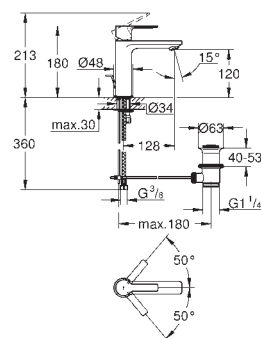

32 114 001
32 114 DC1
32 114 AL1

E00Ch3A2U3 Economie d'eau
Economie d'eau
Economie d'eau

Chromé
Supersteel
Hard Graphite
brossé

232,00
324,00
371,00

Lineare
Mitigeur monocommande Lavabo
Taille S

Monotrou sur plage
Levier de commande métallique
GROHE SilkMove Cartouche en céramique 28 mm avec limiteur de température
GROHE StarLight Chrome éclatant et durable
GROHE EcoJoy SpeedClean mousseur 5 l/min
GROHE FastFixation Plus installation ultra rapide
Tirette et garniture de vidage 1-1/4"
Flexibles de raccordement souples