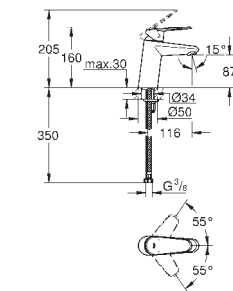

32 469 20E

Economie d'eau

Chromé

190,00

Eurodisc Cosmopolitan
Mitigeur monocommande Lavabo
Taille S

Levier de commande métallique
Monotrou sur plage
GROHE SilkMove Cartouche en céramique 35 mm
GROHE StarLight Chrome éclatant et durable
GROHE EcoJoy SpeedClean mousseur 5 l/min
GROHE FastFixation Plus installation ultra rapide
Corps lisse
Flexibles de raccordement souples