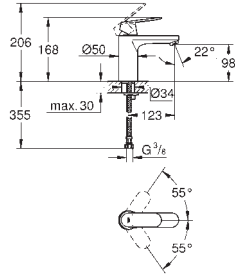

GROHE EUROSMART COSMOPOLITAN

Article n°

Couleur

Prix (€)

23 327 000

Economie d'eau

Chromé

123,00

Eurosmart Cosmopolitan
Mitigeur monocommande Lavabo

Taille M

Monotrou sur plage

Levier de commande métallique

GROHE SilkMove Cartouche en céramique 35 mm

GROHE StarLight Chrome éclatant et durable

GROHE EcoJoy mousseur 5 l/min

GROHE FastFixation installation rapide

Corps lisse

Flexibles de raccordement souples

Limiteur de température en option (46375)