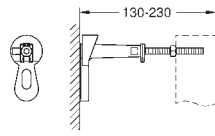

GROHE RAPID SL POUR WC

Article n°

Couleur

Prix (€)

38 558 00M

16,70

Rapid SL
équerre murale

Pour fixation en appui sur mur ou cloison
Réglage en profondeur en continu 130 - 230 mm
2 pièces

42 333 000

19,00