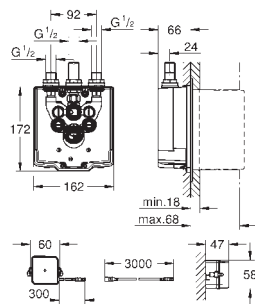

Avec natte d'étanchéité

Une éco-participation EEE est comprise dans ce prix

37 503 000

Chromé

1 019,00

Tectron Skate Bluetooth

Infrarouge-Electronique pour urinoir

Pour Rapido U