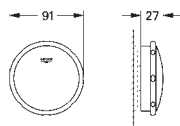

19 025 000

Chromé

68,50

Talento

Vidage baignoire
Set de finition
Rosace
Clapet de vidage
Accessoires de montage
A associer à un vidage 28939 ou 28943
GROHE StarLight Chrome éclatant et durable