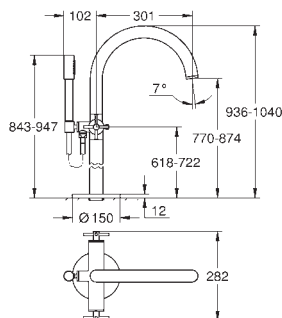

GROHE ATRIO

Article n° Couleur Prix (€)

25 044 003	Chromé	2 340,00
25 044 DC3	Supersteel	3 277,00
25 044 GL3	Cool sunrise	3 511,00
25 044 DA3	Warm Sunset	3 511,00
25 044 AL3	Hard Graphite brossé	3 745,00

Atrio
Mélangeur Bain/Douche
Montage au sol avec raccords colonnette élevés (765 mm)
A associer impérativement avec :
45 984 001
Tête à disques céramique Carbodur 1/2"; 1/4 de tour
GROHE StarLight Chrome éclatant et durable
Inverseur automatique pour 2 sorties
Bec mobile avec butée et mousseur
Saillie 301 mm
Clapet anti-retour intégré
Douchette à main Sena Stick (26 465)
Avec support de douchette
Flexible Silverflex 1250 mm (28 362)
Protégé contre les retours d'eau
Croisillons
Deux différents sets de finitions sont inclus : un set avec les marquages „H“ pour eau chaude et „C“ pour eau froide et un set sans aucun marquage