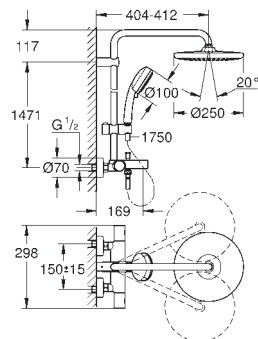

Tempesta Cosmopolitan System 250

Colonne de douche avec thermostatique Bain/Douche

Composé de :

Bras de douche de 390 mm orientable horizontalement

Mitigeur thermostatique incluant fonction inverseur 2 sorties

Permet le changement entre:

Douche de tête Tempesta 250 (26 666)

Jet : Rain

Pluie

Partie supérieure de la douche de tête blanche

Avec rotule

Angle de rotation $\pm 10^\circ$

GROHE EcoJoy débit limité inférieur à 9.5 l/min

Bec bain

inverseur séparé pour la douchette

Douchette Tempesta Cosmopolitan 100 (27 571)

2 jets :

Pluie , Jet

Courseur ajustable en hauteur

Flexible Rotaflex 1750 mm 1/2" x 1/2" (28 410)

GROHE TurboStat Régulation de la température quasi-instantanée et sécurité

anti-brûlures en cas de coupure d'eau froide

GROHE SafeStop butée à 38°C

GROHE SafeStop Plus limiteur de température à 43°C (livré non monté)

GROHE DreamSpray jet parfaitement uniforme

GROHE StarLight Chrome éclatant et durable

Procédé anti-calcaire **SpeedClean**

Inner WaterGuide, longévité maximale

Système anti-torsion

Convient pour chauffe-eau instantané à partir de 18 kW/h

Débit minimum nécessaire 7 l/min.

Version GROHE Professional