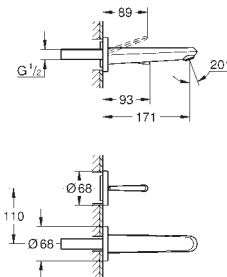

19 968 000 Economie d'eau Chromé 270,00

Eurodisc Joy
Mitigeur monocommande 2 trous lavabo
Taille M
Montage mural apparent
A associer impérativement avec :
23 429 000
Livré sans le corps encastré
Levier de commande métallique
GROHE StarLight Chrome éclatant et durable
GROHE EcoJoy SpeedClean mousseur 5 l/min
Entraxe 110 mm
Saillie 171 mm