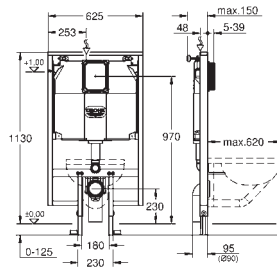

GROHE RAPID SL POUR WC

Article n°

Couleur

Prix (€)

38 994 000

389,00

Rapid SL

Bâti support pour WC, 1,13 m avec réservoir de chasse 80 mm

Largeur 0,62 m

Pour les espaces petits ou étroits

Pour mur porteur

Châssis en acier finition époxy

Pour cloison sèche, complètement pré-monté

Avec raccords fixés

Avec réglage rapide et verrouillage de la hauteur

Livré avec matériel de fixation

Livré avec tiges et écrous pour fixation de la cuvette WC

Fixation céramique

Ecartement des fixations 180/230 mm

Pipe de sortie PP Ø 90 mm

Réglable en profondeur

Réducteur PP Ø 90/110 mm

Garniture d'évacuation et d'alimentation

Réservoir 80 mm, 6-9 L

Réglage d'usine 3 et 6 l

Mécanisme à déclenchement pneumatique compatible avec plaque de

commande simple touche (interrompable) et double touche (interrompable)

alimentation d'en haut ou par l'arrière

Réservoir isolé contre la condensation

Aucun outil n'est nécessaire pour l'installation y compris la protection pendant la phase de construction

Y compris les supports muraux 3855800M pour une installation murale

Pour installation d'une petite plaque de commande, commandez la trappe de visite 40 949 000 (vendue séparément)

38 519 001

466,00