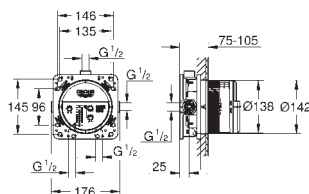

35 604 000

79,50

GROHE Rapido SmartBox

Corps encastré universel 1/2

3 sorties 1/2"

2 entrées en dessous 1/2"

Profondeur d'installation 75-105 mm

Unité de raccordement en laiton

Bouchon de rinçage pré-monté

Corps encastré stable et protection

Nombreux points de fixation pour une pose en applique, par l'arrière d'une cloison ou en cloison légère

Joint d'étanchéité

Sans façade

Version GROHE Professional