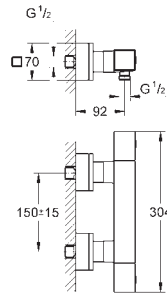

GROHE GROHTHERM CUBE

Article n°

Couleur

Prix (€)

34 509 000 E1C3A2U3 Chromé 436,00

Grohtherm Cube
Mitigeur thermostatique Douche
Montage mural apparent
GROHE StarLight Chrome éclatant et durable
GROHE SafeStop Plus butée à 38°C + limiteur de température intégré à 50°C max
GROHE TurboStat cartouche C3 - Régulation de la température quasi-instantanée et sécurité anti-brûlures en cas de coupure d'eau froide
Robinet d'arrêt intégré
Poignée de débit avec touche éco et butée éco réglable séparément
Départ de douche 1/2" par le dessous
Tête Carbodur à disques céramique 1/2" 180°
Filtres intégrés
Raccords S à rosaces
GROHE EcoJoy économie d'eau