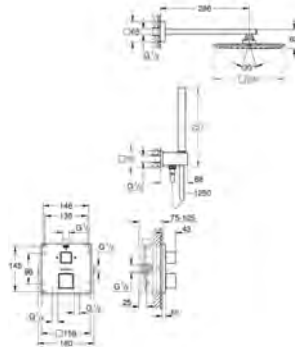

Grotherm Cube

Ensemble de douche avec Rainshower Allure 230

Composé de :

Façade Grotherm Cube avec Aquadimmer (24 154)

GROHE Rapido corps encastré SmartBox 35 604 000

Douche de tête en métal Rainshower Allure 230 (27 479)

Rainshower bras de douche (27 709)

Douchette Euphoria Cube (27 698 000)

Coude à encastrer (26 370)

Flexible Silverflex 1250 mm (28 362)

19 897 001

Chromé

1 186,00

19 897 DC1

Supersteel

1 659,00

19 897 AL1

Hard Graphite

1 896,00

brossé

Eurocube

Façade pour mitigeur bain/douche 4 trous

GROHE SilkMove Cartouche en céramique 46 mm

GROHE StarLight Chrome éclatant et durable

Composé de :

Bec bain pré-assemblé

Element de commande de mitigeur monocommande

Levier de commande métallique

Bec de remplissage baignoire avec mousseur

Inverseur bain/douche

Douchette Euphoria Cube+ 6,6 l/min

Flexible de douche métal 2000 mm (chromé quelle que soit la finition des

éléments de façade)

Flexibles de raccordement souples

Raccord pour flexible douchette

A associer avec 29 037 000 (optionnel)