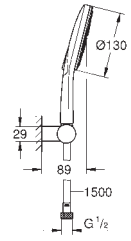

Rainshower SmartActive 130

Ensemble de douche 3 jets avec support mural

Composé de :

Douchette à main Rainshower SmartActive 130 (26 574)

Support mural ajustable (27 055)

Flexible de douche Silverflex 1500 mm (28 364)

GROHE EcoJoy débit limité inférieur à 9.5 l/min

GROHE DreamSpray jet parfaitement uniforme

GROHE StarLight éclatant et durable

Procédé anti-calcaire **SpeedClean**

Inner WaterGuide, longévité maximale

Système anti-torsion