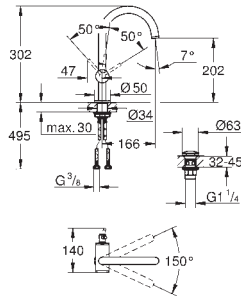

Atrio
Mitigeur monocommande Lavabo
Taille M
Monotrou sur plage
GROHE SilkMove Cartouche en céramique 28 mm
avec limiteur de température
GROHE StarLight Chrome éclatant et durable
GROHE EcoJoy 5 l/min mousseur laminaire
Bec C avec mousseur
bec avec butée
Bonde de vidage clic clac 1 1/4"
Flexibles de raccordement souples