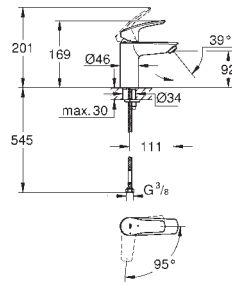

24 192 003 Cradle to Cradle Gold Chromé 110,00

Eurosmart
Mitigeur monocommande Lavabo
Taille S
Certifié Cradle to Cradle Gold
Monotrou sur plage
Levier de commande métallique
GROHE SilkMove ES Cartouche en céramique 28 mm avec économie d'énergie
ouverture eau froide au centre
avec limiteur de température
GROHE StarLight Chrome éclatant et durable
GROHE Zero conduit d'eau isolé sans plomb ni nickel
GROHE EcoJoy mousseur 5 l/min
GROHE FastFixation installation rapide
Corps lisse
Flexibles de raccordement souples
Version GROHE Professional

nouveau

23 974 003 Economie d'eau 3,5 l/min Chromé 96,00

Eurosmart
Mitigeur monocommande Lavabo
Taille S
Monotrou sur plage
Levier de commande métallique
GROHE Longlife ES cartouche en céramique 28 mm avec économie d'énergie
ouverture eau froide au centre
avec limiteur de température
GROHE StarLight Chrome éclatant et durable
GROHE LowFlow mousseur 3.5 l/min
GROHE Zero conduit d'eau isolé sans plomb ni nickel
GROHE FastFixation installation rapide
Corps lisse
Flexibles de raccordement souples
Version GROHE Professional

nouveau