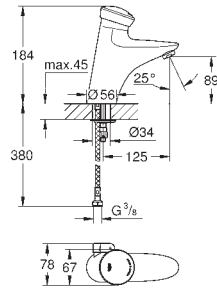

Se place entre la sortie d'eau et la douchette
Conforme aux dispositions des hôpitaux
Filetage intérieur 1/2"

GROHE EURODISC SE

Article n°

Couleur

Prix (€)

36 233 000

Chromé

627,00