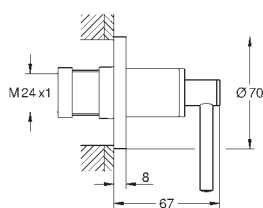

19 088 003	Chromé	109,00
19 088 DC3	Supersteel	153,00
19 088 GL3	Cool sunrise	163,00
19 088 DA3	Warm Sunset	163,00
19 088 AL3	Hard Graphite brossé	175,00

Atrio
Façade pour robinet d'arrêt encastré
pour robinet d'arrêt encastré 35 028 000/29 032 000
GROHE StarLight Chrome éclatant et durable
Profondeur réglable
20-80 mm
Rosace de finition étanche côté mur
Croisillon Iota