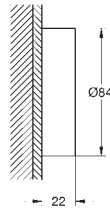

Télécommande sans fil

Pour douche de tête Rainshower SmartConnect

Sans fil et Waterproof (IP57)

Pour changer et associer les jets

Indicateur LED pour connexion et changement de piles

A visser ou coller au mur

Inclus : 1 x CR 2032

GROHE StarLight éclatant et durable

Une éco-participation EEE est comprise dans ce prix