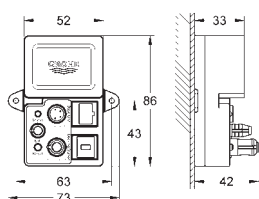

36 371 000

717,00

GROHE F-digital Deluxe
Unité Bluetooth BT-01A pour Apple et Android

Avec électronique intégrée
Montage mural apparent
86 x 73 x 42 mm
Caractéristiques:
Bouton de réinitialisation
Indicateur LED
Autonome/Configuration maximum
Une seule connexion possible
Avec coupure sécurisée du mécanisme (1 utilisateur)
Avec fermeture sécurisée en cas de perte de connexion
Câble de connexion pour communication des données et alimentation électrique (5 m)
Marquage de conformité CE
Emetteur Bluetooth 12 V
Emetteur Bluetooth fréquence : 2.4 GHz
La portée Bluetooth (10 m) change selon les dispositifs utilisés et les murs entre émetteur et récepteur
Requiert une unité de base 2.0 Bluetooth (36 397 000) - A commander séparément
Système Bluetooth (Version Bluetooth V2.1 ou supérieure) nécessaire

Système requis pour Android

Système d'exploitation à partir de sortie 2_3_3
Densité des pixels : 160dpi minimum
Résolution de l'affichage : 320 x 470 pixels pour pouce

Système requis pour Apple

iPod Touch 4-5, iPhone 4-5, iPad et iPad mini
Système d'exploitation Apple : à partir de sortie iOS 6.0

*Le matériel mobile et les applications GROHE SPA F-digital deluxe ne sont pas inclus dans la livraison. Ils doivent être achetés séparément en boutique Apple/iTunes.

*Le Bluetooth est une marque déposée par Bluetooth SIG et l'utilisation de cette marque par GROHE AG est conforme à la licence. Les autres marques déposées sont celles de leur propriétaire respectif.

***Apple, le logo Apple, iPod, iPod Touch, iPhone et iTunes sont des marques déposées d'Apple Inc., enregistrées aux États-Unis et dans d'autres pays. Apple se dégage de toute responsabilité concernant le fonctionnement de cet appareil ou sa conformité aux normes de sécurité et réglementations

Disponible gratuitement sur l'application iTunes ou Google
Une éco-participation EEE est comprise dans ce prix

26 374 000

1 272,00

GROHE F-digital Deluxe
Unité Bluetooth 4.0 F-Series 40" (BCU V4.0)

Pour contrôler le rideau de lumière du plafonnier Rainshower F-Series 40" AquaSymphony
des modules additionnels de lumière, son et vapeur peuvent être connectés et contrôlés
Composé de :
- 2 prises de connexion, chacune pour une paire de modules son (36360000)
- 1 plug de connexion pour une paire de modules lumière (36 359 000)
- 1 plug de connexion LightCurtain pour Rainshower F-Series 40" AquaSymphony (26 373 000)
- 2 prises de connexion pour un module vapeur (36 362 000 ou 36 368 000), incluant 1 connection pour le générateur de vapeur et 1 connection pour le capteur de température
- 2 prises de connexion pour l'alimentation électrique (max. 4 appareils lumière/son par alimentation électrique)
2 prises pour l'unité Bluetooth
Marquage de conformité CE
Doit être accessible en cas d'intervention
Option: l'unité de base peut être placée dans un équipement supplémentaire (36367000)
Les composants doivent être commandés séparément
Une éco-participation EEE est comprise dans ce prix