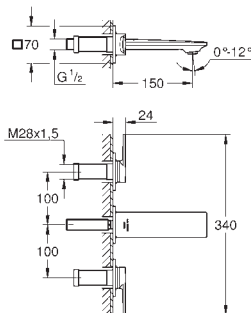

20 189 002	Economie d'eau	Chromé	938,00
20 189 GN2	Economie d'eau	Cool Sunrise brossé	1 500,00
20 189 DL2	Economie d'eau	Warm Sunset brossé	1 500,00
20 189 A02	Economie d'eau	Hard Graphite	1 406,00

Allure
Mélangeur 3 trous 1/2" LavaboTaille S
Montage mural apparent
Livré sans le corps encastré
A associer impérativement avec :
29025 - corps encastré pour mélangeur mural 3 trous
Robinets eau chaude/eau froide, avec têtes céramique 1/2" - 90°
GROHE StarLight Chrome éclatant et durable
GROHE EcoJoy Limiteur de débit 5.7 l/min
Precision Control : levier avec mécanisme à cliquet (peut se retirer)
GROHE AquaGuide mousseur slim air ajustable
Entraxe 200 mm
Saillie 150 mm

29 025 002			286,00

Corps encastré 1/2" pour mélangeur 3 trous mural