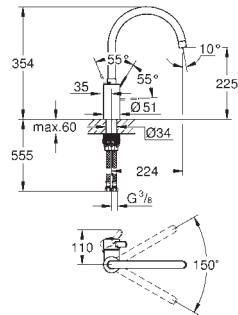

32 845 002

Chromé

183,00

Eurosmart Cosmopolitan
Mitigeur monocommande Evier
Bec haut

Monotrou sur plage

GROHE SilkMove Cartouche en céramique 35 mm

GROHE StarLight Chrome éclatant et durable

GROHE Zero conduit d'eau isolé sans plomb ni nickel

GROHE EcoJoy économie d'eau

Mousseur

Limiteur de débit ajustable

Bec tube pivotant

Zone de rotation au choix : 0° / 150°

Flexibles de raccordement souples

GROHE FastFixation installation rapide