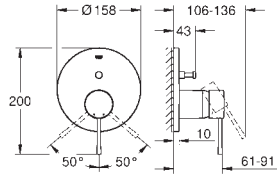

GROHE FAÇADES MÉCANIQUES

Article n° Couleur Prix (€)

24 167 001	Chromé	208,00
24 167 DC1	Supersteel	292,00
24 167 GL1	Cool sunrise	312,00
24 167 GN1	Cool Sunrise brossé	332,00
24 167 DA1	Warm Sunset	312,00
24 167 DL1	Warm Sunset brossé	332,00
24 167 A01	Hard Graphite	312,00
24 167 AL1	Hard Graphite brossé	332,00

Essence

Mitigeur monocommande 2 sorties avec inverseur

A associer impérativement avec :

GROHE Rapido SmartBox (35 604)

GROHE SilkMove Cartouche en céramique 46 mm

GROHE StarLight Chrome éclatant et durable

GROHE FastFixation Rosace murale avec fixation cachée

Rosace en métal, ajustable rétroactivement de 6°

Levier de commande métallique

Inverseur 2 sorties

Débit: sortie B = 27 l/min, sortie C = 27 l/min

Livré sans corps encastré

Version GROHE Professional