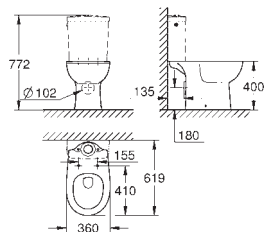

39 428 000

NF 017

Blanc alpin

148,00

Bau Ceramic

Cuvette WC à poser

Avec bride

Sortie horizontale
Volume de chasse 3/6L
Set de fixation inclus

Réservoir de chasse à commander séparément
Porcelaine vitrifiée

Compatible avec siège abattant WC 39492000 (sans frein de chute) ou siège abattant 39493000 (frein de chute)

Conditionnement par palette de 9 pièces