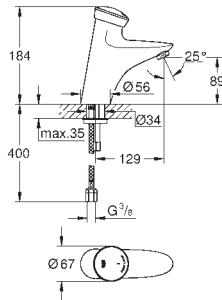

36 249 000

Chromé

579,00

Eurodisc SE

Robinetterie temporisée interrompable
(monofluide)

Pile lithium 6V, type CR-P2

Marquage bleu

GROHE StarLight Chrome éclatant et durable

Fonction start-stop

Temporisation électronique de la durée d'écoulement

Coupeure de sécurité après 180 sec.

Durée d'écoulement réglable en continu de 2 à 180 sec

Coupeure de sécurité après 180 sec

Indice de protection de la robinetterie : IP 59K

Une éco-participation EEE est comprise dans ce prix

42 886 000

33,90

Pile

Pile lithium 6V, type CR-P2