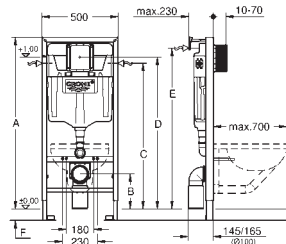

1130	1180
A	1130	1180
B	230	280
C	960	1010
D	1000	1050
E	1060	1110
F	0-200	0-150