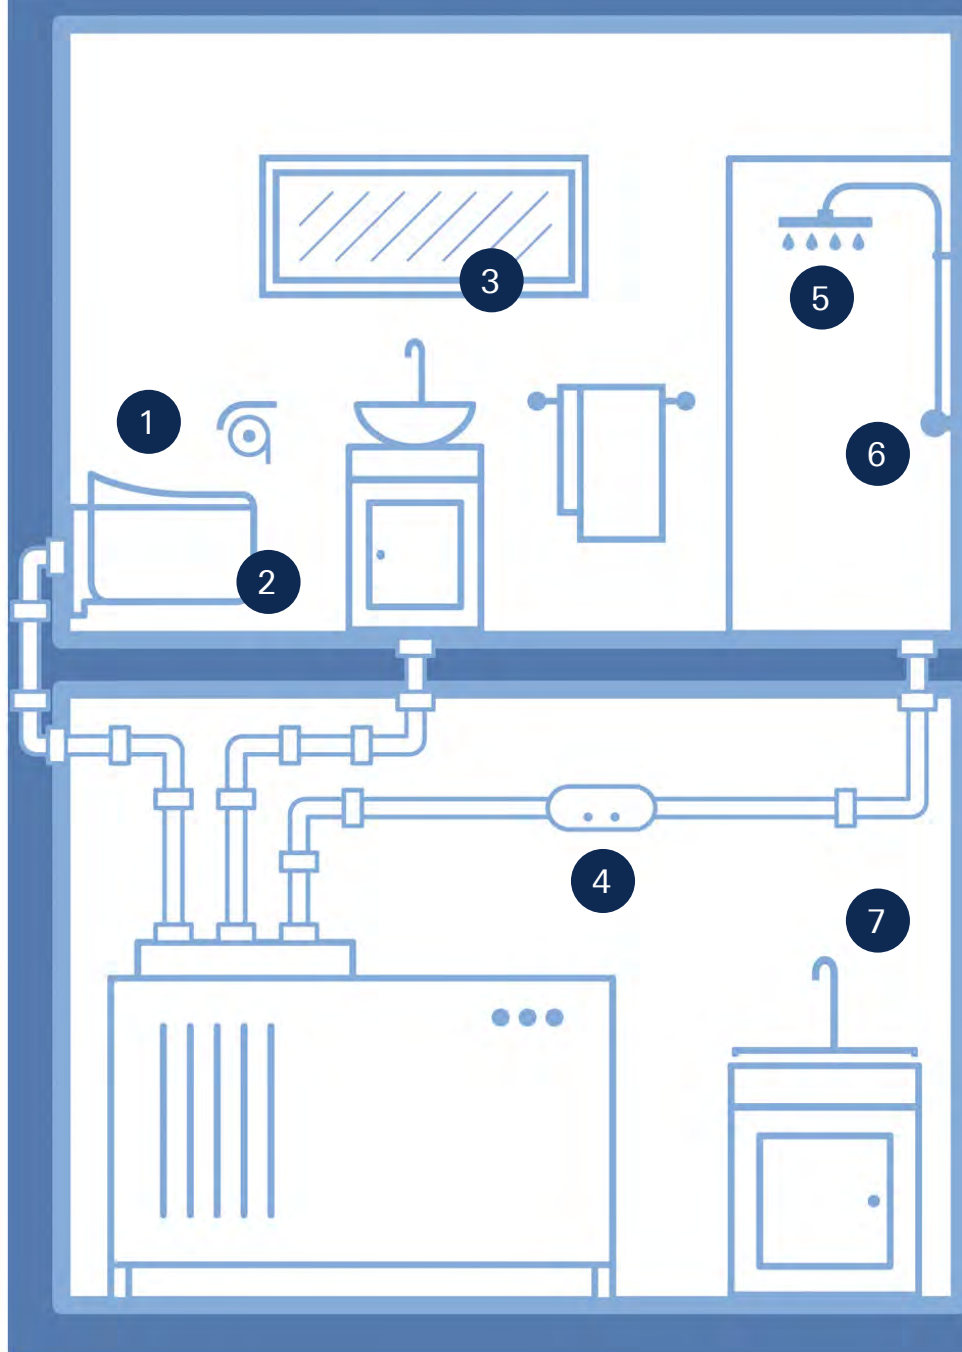

CHAQUE GOUTTE COMPTE LES TECHNOLOGIES GROHE, ÉCONOMES EN RESSOURCES

1 | GROHE SENSIA ARENA

PERMET D'ÉCONOMISER JUSQU'À 15 KG DE PAPIER TOILETTE CHAQUE ANNÉE

L'hygiène dans les toilettes est aussi importante qu'une douche ou qu'un lavage des mains. Le Sensia Arena combine WC et avantages d'un bidet.

2 | GROHE CERAMICS

DIMINUTION IMPORTANTE DES EFFORTS DE NETTOYAGE

Le Triple Vortex Flush de Sensia Arena est exceptionnellement complet et efficace. D'autres céramiques GROHE sont disponibles avec la surface spéciale GROHE Pure Guard : Des ions de longue durée à effet antibactérien empêchent la croissance des bactéries.

3 | GROHE SILKMOVE ES

PERMET D'ÉCONOMISER JUSQU'À 279 KG DE CO₂ CHAQUE ANNÉE*

Le point de départ du levier, située au milieu, permet d'avoir un écoulement en eau froide et évite la consommation inutile d'eau chaude, permettant ainsi d'économiser de l'énergie.

4 | GROHE SENSE ET GROHE SENSE GUARD

ÉCONOMISER JUSQU'À 10 % D'EAU CHAQUE ANNÉE

Le système intelligent de sécurité de l'eau détecte les fuites et évite les dégâts des eaux.