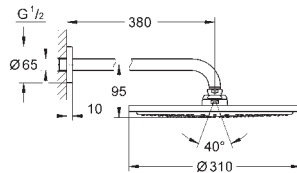

26 066 000	Economie d'eau	Chromé	616,00
26 066 DC0	Economie d'eau	Supersteel	863,00
26 066 GL0	Economie d'eau	Cool sunrise	986,00
26 066 GN0	Economie d'eau	Cool Sunrise brossé	1 047,00
26 066 DA0	Economie d'eau	Warm Sunset	986,00
26 066 DL0	Economie d'eau	Warm Sunset brossé	1 047,00
26 066 AL0	Economie d'eau	Hard Graphite brossé	1 047,00

Rainshower Cosmopolitan 310
Ensemble douche de tête et bras 380 mm, 1 jet
Composé de :
Douche de tête Rainshower Ø 310 mm (27 478 000)
Métal
1 jet :
Pluie
Bras de douche Rainshower 380 mm (28 361 000)
GROHE EcoJoy débit limité inférieur à 9.5 l/min
GROHE DreamSpray jet parfaitement uniforme
GROHE StarLight Chrome éclatant et durable
Procédé anti-calcaire **SpeedClean**