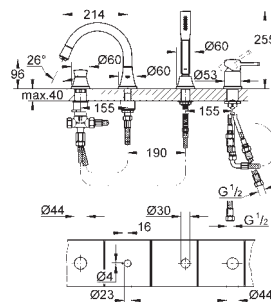

Grandera
Façade pour mitigeur bain/douche 4 trous
GROHE SilkMove Cartouche en céramique 46 mm
GROHE StarLight Chrome éclatant et durable
Composé de :
Bec bain pré-assemblé
Element de commande de mitigeur monocommande
Bec bain avec mousseur et inverseur bain/douche
Douchette Grandera 7 l/min
Flexible métallique
Flexibles de raccordement souples
Raccord pour flexible douchette
Protégé contre les retours d'eau
Châssis optionnel (29 037 000)

19 919 000 Chromé 1 360,00
19 919 IGO Chromé/doré 1 769,00