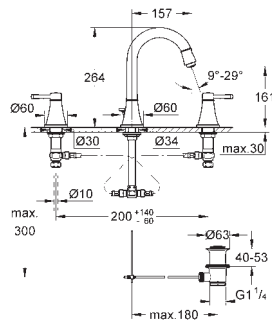

20 389 000 Economie d'eau
20 389 000 Economie d'eau
Chromé
Chromé/doré
644,00
837,00

Grandera
Mélangeur 3 trous 1/2" LavaboTaille M
Robinets eau chaude/eau froide, avec têtes céramique 1/2" - 90°
GROHE StarLight Chrome éclatant et durable
GROHE EcoJoy économie d'eau
GROHE AquaGuide mousseur ajustable 5 l/min
Tirette et garniture de vidage 1-1/4"
Flexibles de raccordement du bec aux robinets latéraux