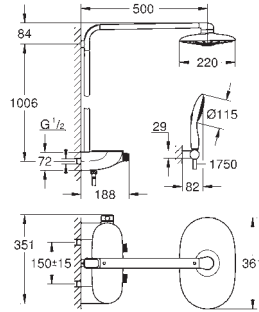

GROHE RAINSHOWER SYSTEM SMARTCONTROL

Article n°

Couleur

Prix (€)

26 250 000

Chromé

1 608,00

Rainshower System SmartControl Duo 360
Colonne de douche avec mitigeur thermostatique

Composé de :

Bras de douche horizontal 500 mm

Thermostatique SmartControl apparent

Permet le changement entre:

Douche de tête Rainshower Duo 360, chromé

Jets GROHE Pure Rain/GROHE Rain O² et Massage Trio

Douchette Power&Soul 115 mm (27 671 LS0)

Support douchette (27 055)

Flexible Silverflex 1750 mm (28 388 000)

Débit minimum nécessaire 10 l/min

GROHE DreamSpray jet parfaitement uniforme

GROHE StarLight Chrome éclatant et durable

GROHE CoolTouch Minimise les risques de brûlures

GROHE TurboStat Régulation de la température quasi-instantanée et sécurité

anti-brûlures en cas de coupure d'eau froide

GROHE EcoJoy économie d'eau

GROHE SafeStop butée à 38°C

GROHE SafeStop Plus limiteur de température à 43°C (livré non monté)

Bouton poussoir **SmartControl** pour ON-OFF, tourner pour régler le débit

GROHE EasyReach tablette

Procédé anti-calcaire **SpeedClean**

Inner WaterGuide, longévité maximale

Système anti-torsion

* A ajuster lors de la première installation, paramétrage d'usine : GROHE PureRain

26 250 LS0

Blanc

1 729,00

Version douche de tête avec diffuseur blanc