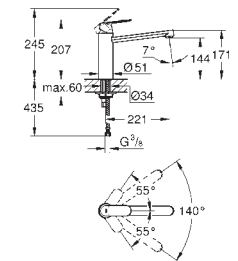

30 193 DC0

Supersteel

178,00

Eurosmart Cosmopolitan
Mitigeur monocommande Evier
Bec Medium

Monotrou sur plage

GROHE StarLight éclatant et durable

GROHE SilkMove Cartouche en céramique 35 mm

Bec tube pivotant

Zone de rotation 140°

Flexibles de raccordement souples

Système de montage rapide