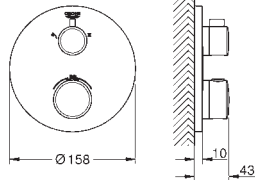

24 076 000 E1C2A1U3 Chromé 468,00

Grotherm

Mitigeur thermostatique douche 2 sorties avec inverseur

A associer impérativement avec :

GROHE Rapido corps encastré SmartBox 35 604 000

GROHE TurboStat Régulation de la température quasi-instantanée et sécurité anti-brûlures en cas de coupure d'eau froide

GROHE StarLight Chrome éclatant et durable

GROHE FastFixation Rosace murale avec fixation cachée

Rosace en métal, ajustable rétroactivement de 6°

Symboles „douchette“ et „douche de tête“ imprimés

GROHE SafeStop butée à 38°C

GROHE SafeStop Plus limiteur de température à 43°C ou 46°C (livré non monté)

GROHE AquaDimmer, inverseur/vanne d'arrêt intégré

Débit: sortie B = 27 l/min, sortie C = 30 l/min

Livré sans corps encastré