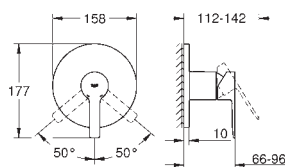

Article n°	Couleur	Prix (€)

24 063 001	Chromé	209,00
24 063 DC1	Supersteel	291,00
24 063 AL1	Hard Graphite brossé	333,00

Lineare
Mitigeur monocommande 1 sortie
A associer impérativement avec :
GROHE Rapido corps encastré SmartBox 35 604 000
GROHE SilkMove Cartouche en céramique 46 mm
GROHE StarLight Chrome éclatant et durable
GROHE FastFixation Rosace murale avec fixation cachée
Rosace en métal, ajustable rétroactivement de 6°
Levier de commande métallique
Débit: sortie B ou C = 30 l/min
Livré sans corps encastré

35 604 000		79,50

GROHE Rapido SmartBox Corps encastré universel
Version GROHE Professional

24 064 001	Chromé	229,00
24 064 DC1	Supersteel	320,00
24 064 AL1	Hard Graphite brossé	367,00