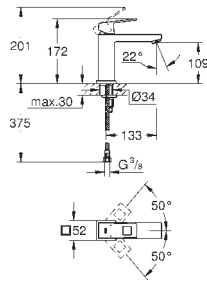

GROHE EUROCUBE

Article n° Couleur Prix (€)

23 446 000 Economie d'eau Chromé 250,00

Eurocube
Mitigeur monocommande Lavabo
Taille M
Monotrou sur plage
Levier de commande métallique
GROHE SilkMove Cartouche en céramique 28 mm avec limiteur de température
GROHE StarLight Chrome éclatant et durable
GROHE EcoJoy SpeedClean mousseur 5 l/min
GROHE FastFixation Plus installation ultra rapide
Corps lisse
Flexibles de raccordement souples