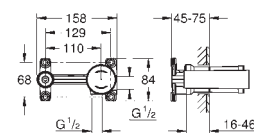

Corps encastré pour mitigeur monocommande 1/2"

Montage 2 trous
Montage encastré
Livré sans façade
GROHE SilkMove Cartouche en céramique 35 mm
avec limiteur de température
Installation avec bec à gauche ou à droite
Corps Laiton
Gabarit d'encastrement
Étanchéité sous carrelage du mur
Avec natte d'étanchéité

33 565 002

E0C1A2U3 Economie d'eau

Chromé

148,00