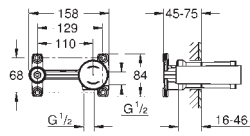

23 571 000 274,00

Corps encastré pour mitigeur monocommande 1/2"
Montage 2 trous
Montage encastré
Livré sans façade
GROHE SilkMove Cartouche en céramique 35 mm
avec limiteur de température
Installation avec bec à gauche ou à droite
Corps Laiton
Gabarit d'encastrement
Étanchéité sous carrelage du mur
Avec natte d'étanchéité