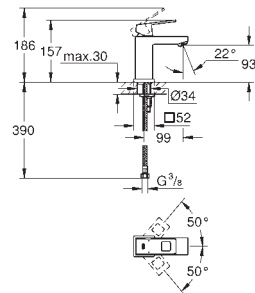

23 132 00E Economie d'eau Chromé 237,00

Eurocube
Mitigeur monocommande Lavabo
Taille S
Monotrou sur plage
Lever de commande métallique
GROHE SilkMove Cartouche en céramique 28 mm
Limiteur de température ajustable
GROHE StarLight Chrome éclatant et durable
GROHE EcoJoy SpeedClean mousseur 5 l/min
GROHE FastFixation Plus installation ultra rapide
Corps lisse
Flexibles de raccordement souples