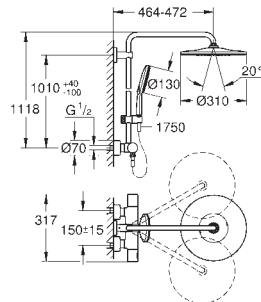

GROHE RAINSHOWER SMARTACTIVE SYSTEM

Article n°

Couleur

Prix (€)

26 648 000

Economie d'eau

Chromé

1 069,00

Rainshower SmartActive 310

Colonne de douche avec mitigeur thermostatique

Composé de :

Bras de douche de 450 mm orientable horizontalement

Mitigeur thermostatique incluant fonction inverseur 2 sorties

Permet le changement entre:

Douche de tête Rainshower Mono 310 (26 562)

Avec rotule

Angle de rotation $\pm 15^\circ$

Douchette à main Rainshower SmartActive 130 (26 574)

Courseur ajustable en hauteur

Flexible Silverflex 1750 mm (28 388 000)

GROHE TurboStat Régulation de la température quasi-instantanée et sécurité anti-brûlures en cas de coupure d'eau froide

GROHE SafeStop butée à 38°C

GROHE SafeStop Plus limiteur de température à 43°C (livré non monté)

GROHE CoolTouch Minimise les risques de brûlures

GROHE DreamSpray jet parfaitement uniforme

GROHE One-Click Showering sélection du jet en un clic

GROHE StarLight Chrome éclatant et durable

GROHE EcoJoy débit limité inférieur à 9.5 l/min

GROHE FastFixation support de fixation réglable en hauteur

Procédé anti-calcaire **SpeedClean**

26 648 LS0

Economie d'eau

Blanc

1 230,00

Version douchette avec diffuseur blanc