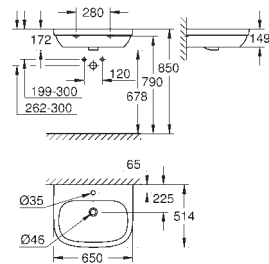

39 323 000 NF 017

Blanc alpin

121,00

39 323 00H NF 017

Blanc alpin

182,00

Euro Ceramic

Lavabo suspendu 65 cm

Autoportant

1 trou de perçage

Avec trop-plein

650 x 514 mm

Porcelaine vitrifiée

Traitement **PureGuard** en option : 00H

Conditionnement unitaire