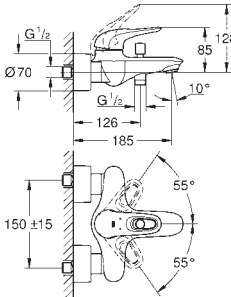

32 228 003 E3/1C2A2U3 Butée 1/2 débit Chromé 194,00

Eurostyle
Mitigeur monocommande Bain / Douche
Montage mural apparent
Levier de commande étrier en métal
GROHE SilkMove Cartouche en céramique 35mm avec butée éco 1/2 débit avec limiteur de température
GROHE StarLight Chrome éclatant et durable
Inverseur automatique pour 2 sorties
Sortie douche 1/2" avec clapet anti-retour intégré
Raccords en S
Rosace métallique
Protégé contre les retours d'eau