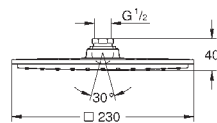

Rainshower Allure 230

Douche de tête 1 jet

Pluie
230 x 230 mm
Métal

Rotule réglable sur 15° dans chaque direction
Raccords filetés 1/2"

GROHE DreamSpray jet parfaitement uniforme
GROHE StarLight Chrome éclatant et durable
Procédé anti-calcaire **SpeedClean**

26 064 000 Economie d'eau

Chromé

631,00