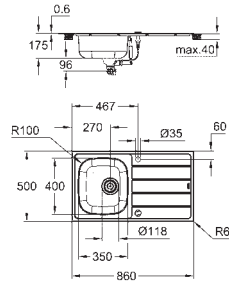

GROHE EVIERS INOX

Article n°

Couleur

Prix (€)

nouveau

31 562 SD1

Inox

235,00

Bau

Pack évier + mitigeur cuisine

Composé de :

K200 évier en acier inox avec vidage (31 552 SD1)

Type d'installation : à encastrer

BauEdge mitigeur monocommande évier (31 367 001)

Bec haut

Monotrou sur plage

GROHE StarLight Chrome éclatant et durable

GROHE Longlife cartouche en céramique 28 mm

GROHE Zero conduit d'eau isolé sans plomb ni nickel

Mousseur

Bec tube pivotant

Zone de rotation à 360°

Flexibles de raccordement souples

GROHE FastFixation installation rapide

En option : Vidage automatique (40 986 SD0)

Total des fixations fournies: 14