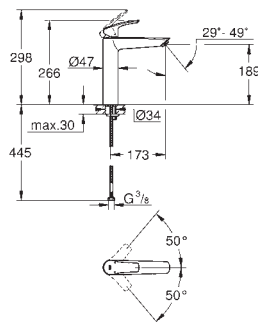

23 971 003 Economie d'eau Chromé 213,00

Eurosmart
Mitigeur monocommande Lavabo Taille XL
Version rehaussée
Monotrou sur plage
Levier de commande métallique
GROHE SilkMove Cartouche en céramique 28 mm
Limiteur de débit ajustable
avec limiteur de température
GROHE StarLight Chrome éclatant et durable
GROHE EcoJoy mousseur 5 l/min
GROHE AquaGuide mousseur ajustable
GROHE FastFixation installation rapide
Corps lisse
Flexibles de raccordement souples
Version GROHE Professional

nouveau