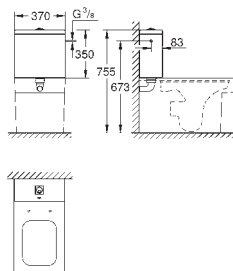

39 489 000

Blanc alpin

353,00

Cube Ceramic
Réservoir de chasse apparent

Alimentation latérale
Mécanisme de chasse GROHE AV1 inclus
Set de fixation inclus
Porcelaine vitrifiée
Conditionnement unitaire