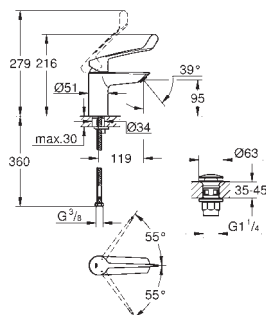

23 985 003

Sécurité thermostatique

Chromé

196,00

Eurosmart
Mitigeur monocommande Lavabo
Taille M
Sécurité anti-brûlure thermostatique
Température maximale d'écoulement réglable
Désinfection thermique sans ré-ajustement de la température
Inclus clef de déverrouillage pour désinfection thermique
Monotrou sur plage
Levier de commande long métallique
GROHE SilkMove Cartouche en céramique 28 mm
Limiteur de débit ajustable
GROHE Zero conduit d'eau isolé sans plomb ni nickel
Clapets anti-retour intégrés
Filtres intégrés
GROHE EcoJoy brise-jet laminaire 4.2 l/min
GROHE FastFixation installation rapide
Corps lisse
Flexibles de raccordement souples
Différentiel de pression max 5:1
Version GROHE Professional

nouveau