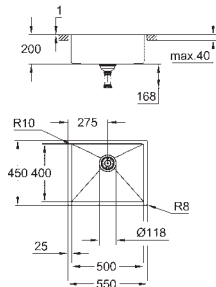

31 726 SD0

Inox

327,00

K700

Évier en acier inoxydable

Modèle : K700 60-S 55/45 1.0

Montage : à encastrer par dessus ou par dessous ou affleurant

Matière : acier inoxydable AISI 304 (18/10)

Épaisseur du matériau : 1 mm

GROHE StarLight éclatant et durable

Finition Satin

GROHE Whisper

Taille min. du meuble: 600 mm

Dimensions : 550 x 450 mm

1 bac : 500 x 400 x 200 mm

GROHE FastFixation installation rapide

Découpe (à encastrer par dessous) : 502 x 402 mm (R11)

Découpe (à encastrer par dessus) : 535 x 435 mm

Vidage : panier Ø 3,5"/90 mm

Inclus : vidage, siphon, bonde, kit de montage

En option : Vidage automatique (40 986 SD0)

quantité d'éléments de fixation inclus (à encastrer par dessus) : 6

Total des fixations fournies : 8