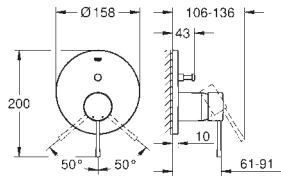

24 167 001	Chromé	208,00
	24 167 DC1	Supersteel	292,00
	24 167 GL1	Cool sunrise	312,00
	24 167 GN1	Cool Sunrise brossé	332,00
	24 167 DA1	Warm Sunset	312,00
	24 167 DL1	Warm Sunset brossé	332,00
	24 167 A01	Hard Graphite	312,00
	24 167 AL1	Hard Graphite brossé	332,00

Essence
Mitigeur monocommande 2 sorties avec inverseur
A associer impérativement avec :
GROHE Rapido SmartBox (35 604)
GROHE SilkMove Cartouche en céramique 46 mm
GROHE StarLight Chrome éclatant et durable
GROHE FastFixation Rosace murale avec fixation cachée
Rosace en métal, ajustable rétroactivement de 6°
Levier de commande métallique
Inverseur 2 sorties
Débit: sortie B = 27 l/min, sortie C = 27 l/min
Livré sans corps encastré
Version GROHE Professional

35 604 000		79,50

GROHE Rapido SmartBox Corps encastré universel
Version GROHE Professional