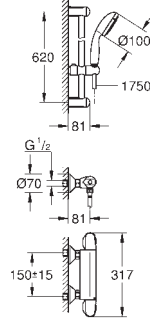

Grohtherm 1000

Mitigeur thermostatique douche 1/2" avec ensemble de douche

Composé de :

Mitigeur thermostatique douche Grohtherm 1000 1/2"

(34 818)

Tempesta ensemble de douche complet 2 jets, 600 mm (27 598)

Version **GROHE Professional**

47 175 000

158,00

Cartouche GROHE TurboStat 1/2"

Pour entrées inversées (eau chaude à droite)

Pour Grohtherm 800, Grohtherm 800 Cosmopolitan, Grohtherm 1000

Performance, Grohtherm 1000, Grohtherm Cube, Grohtherm 2000, Grohtherm

3000 et Grohtherm SmartControl

Solution ne répondant pas à la norme EN1111

Attention: cela implique la suppression

de la technologie CoolTouch