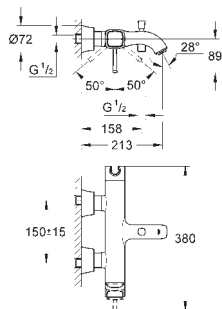

23 317 000 Chromé 602,00
23 317 IGO Chromé/doré 784,00

Grandera
Mitigeur monocommande Bain / Douche

Montage mural apparent
GROHE SilkMove Cartouche en céramique 46 mm
GROHE StarLight Chrome éclatant et durable
Support pour douchette intégré
Inverseur automatique pour 2 sorties
Clapet anti-retour intégré
Raccords S à rosaces