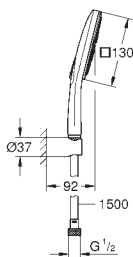

26 589 000

E0C1A3U3 Economie d'eau

Chromé

123,00

Rainshower SmartActive 130 Cube
Ensemble de douche 3 jets avec support mural

Composé de :

Douchette à main Rainshower SmartActive 130 Cube (26 582)

Support mural

Flexible de douche Silverflex 1500 mm (28 364)

GROHE EcoJoy débit limité inférieur à 9.5 l/min

GROHE DreamSpray jet parfaitement uniforme

GROHE StarLight Chrome éclatant et durable

Procédé anti-calcaire **SpeedClean**

Inner WaterGuide, longévité maximale

Système anti-torsion