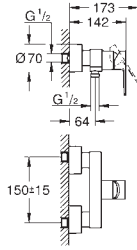

GROHE LINEARE

Article n° Couleur Prix (€)

33 865 001
33 865 DC1
33 865 AL1

Chromé 277,00
Supersteel 388,00
Hard Graphite 444,00
brossé

Lineare
Mitigeur monocommande Douche
Montage mural apparent
Lever de commande métallique
GROHE SilkMove Cartouche en céramique 35 mm avec limiteur de température
GROHE StarLight Chrome éclatant et durable
1 sortie 1/2"
Clapet anti-retour intégré
Raccords S à rosaces
Protégé contre les retours d'eau