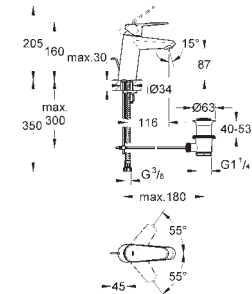

33 183 002

Chromé

196,00

Eurodisc Cosmopolitan
Mitigeur monocommande Lavabo
Taille S

Monotrou sur plage
Levier de commande métallique
GROHE SilkMove Cartouche en céramique 35 mm
GROHE StarLight Chrome éclatant et durable
GROHE FastFixation Plus installation ultra rapide
Tirette et garniture de vidage 1-1/4"
Flexibles de raccordement souples
Limiteur de température en option (46375)