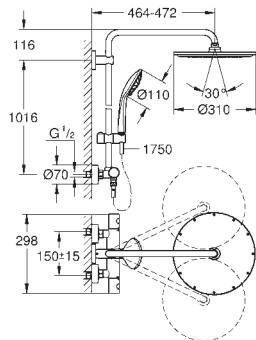

Option : tablette GROHE EasyReach (26 362)

GROHE EUPHORIA SYSTEM

Article n°

Couleur

Prix (€)

26 087 000

Chromé

1 361,00