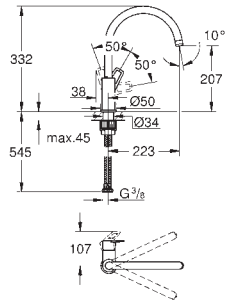

Article n°

Couleur

Prix (€)

31 368 001

Chromé

112,00

BauLoop
Mitigeur monocommande Evier
Bec haut

Monotrou sur plaque

GROHE StarLight Chrome éclatant et durable

GROHE Longlife cartouche en céramique 28 mm

GROHE Zero conduit d'eau isolé sans plomb ni nickel

Bec avec mousseur

Bec tube pivotant

Zone de rotation à 360°

Flexibles de raccordement souples

Système de montage rapide

GROHE FastFixation Plus installation ultra rapide

Pour une installation sur un plan supérieur à 60mm, il sera nécessaire de commander séparément le kit de fixation 48 384 000, non fourni