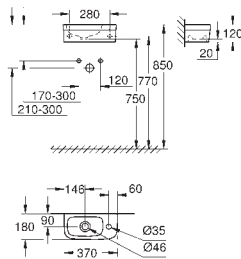

39 327 000

NF 017

Blanc alpin

99,00

39 327 00H

NF 017

Blanc alpin

159,00

Euro Ceramic
Lave-mains 37x18 cm
Autoportant
1 trou de perçage
370 x 180 mm
Porcelaine vitrifiée
La colonne n'est pas compatible pour l'installation de ce lave-mains.
Traitement **PureGuard** en option : 00H
Conditionnement unitaire