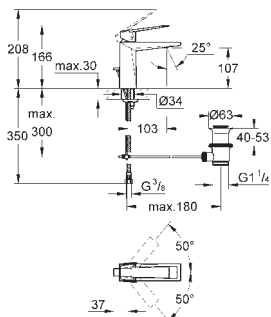

GROHE ALLURE BRILLIANT

Article n° Couleur Prix (€)

23 029 000	Economie d'eau	Chromé	662,00
23 029 DC0	Economie d'eau	Supersteel	926,00
23 029 AL0	Economie d'eau	Hard Graphite brossé	1 059,00

Allure Brilliant
Mitigeur monocommande Lavabo
Taille M
Monotrou sur plage
GROHE SilkMove Cartouche en céramique 28 mm
Limiteur de température ajustable
GROHE StarLight Chrome éclatant et durable
GROHE EcoJoy débit limité à 5 l/min
GROHE FastFixation installation rapide
Bec avec mousseur intégré
Tirette et garniture de vidage 1-1/4"
Flexibles de raccordement souples

23 033 000	Economie d'eau	Chromé	662,00
23 033 DC0	Economie d'eau	Supersteel	926,00
23 033 AL0	Economie d'eau	Hard Graphite brossé	1 059,00

Version - Corps lisse

23 109 000	Economie d'eau	Chromé	823,00
23 109 DC0	Economie d'eau	Supersteel	1 152,00
23 109 AL0	Economie d'eau	Hard Graphite brossé	1 317,00