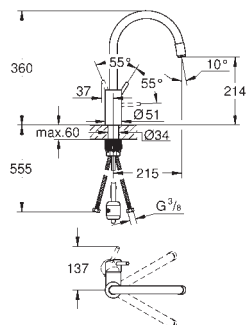

32 663 003 E0C1A2U3 Chromé 257,00
32 663 DC3 Supersteel 336,00

Concetto
Mitigeur monocommande Evier
Bec haut
Monotrou sur plage
GROHE StarLight Chrome éclatant et durable
GROHE SilkMove Cartouche en céramique 35 mm
GROHE EasyDock assure une bonne remise en place de votre douchette ou mousseur extractible
GROHE Zero conduit d'eau isolé sans plomb ni nickel
Mousseur laminaire extractible
Limiteur de débit ajustable
Bec tube pivotant
Zone de rotation à 360°
Protégé contre les retours d'eau
Flexibles de raccordement souples
GROHE FastFixation installation rapide