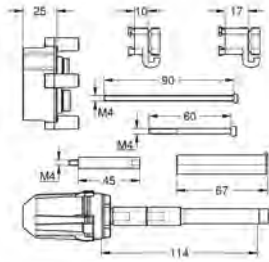

GROHE COUDES ET SUPPORTS

Article n°

Couleur

Prix (€)

ENCASTRÉS

14 057 000

117,00

Extension universelle pour mitigeurs mécaniques - 50 mm
Pour mitigeurs encastrés en combinaison avec GROHE Rapido SmartBox