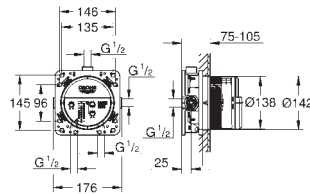

Article n°

Couleur

Prix (€)

35 604 000

79,50

GROHE Rapido SmartBox Corps encastré universel 1/2

3 sorties 1/2"
2 entrées en dessous 1/2"
Profondeur d'installation 75-105 mm
Unité de raccordement en laiton
Bouchon de rinçage pré-monté
Corps encastré stable et protection
Nombreux points de fixation pour une pose en applique, par l'arrière d'une cloison ou en cloison légère
Joint d'étanchéité
Sans façade
Version GROHE Professional