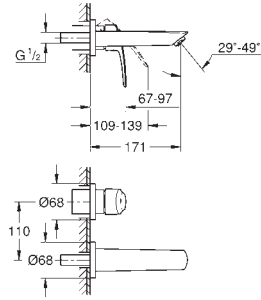

GROHE EUROSMART

Article n°

Couleur

Prix (€)

nouveau

29 337 003

Economie d'eau

Chromé

194,00

Eurosmart

Mitigeur monocommande 2 trous lavabo

Taille S

Montage mural apparent

Levier de commande métallique

Livré sans le corps encastré

A associer impérativement avec :

23 571 - Corps encastré pour ensemble mural 2 trous

Rosace en métal

GROHE StarLight Chrome éclatant et durable

GROHE EcoJoy mousseur 5 l/min

GROHE AquaGuide mousseur ajustable

Entraxe 110 mm

Saillie 171 mm

Version GROHE Professional

nouveau

29 338 003

Economie d'eau

Chromé

210,00