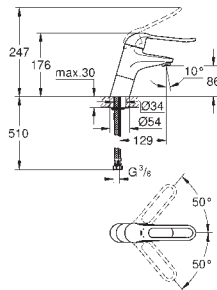

23 293 000 Economie d'eau Chromé 274,00

Euroeco Special
Mitigeur monocommande Lavabo Taille S
Monotrou sur plage
Corps lisse
Version haute
GROHE StarLight Chrome éclatant et durable
GROHE SilkMove Cartouche en céramique 46 mm
GROHE EcoJoy économie d'eau
Limiteur de température
Jet Laminar 5/ min
Flexibles de raccordement souples
Système de montage rapide