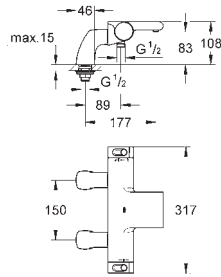

GROHE GROHTHERM 2000

Article n° Couleur Prix (€)

34 176 001 Chromé 610,00

Grotherm 2000
Mitigeur thermostatique Bain / Douche 1/2
Montage sur gorge
GROHE CoolTouch Minimise les risques de brûlures
GROHE StarLight Chrome éclatant et durable
GROHE Aqua Paddle poignées ergonomiques
GROHE TurboStat Régulation de la température quasi-instantanée et sécurité anti-brûlures en cas de coupure d'eau froide
GROHE SafeStop butée à 38°C
GROHE SafeStop Plus limiteur de température à 43°C (livré non monté)
Robinet d'arrêt intégré
GROHE Aquadimmer Eco avec des fonctions multiples:
- Réglage du débit
- Inverseur pour 2 sorties
GROHE EcoButton : Bouton économie intégré avec une butée éco pour douche
Départ de douche 1/2" par le dessous
GROHE XL Cascade
Avec brise-jet
Filtres intégrés
Raccords colonnettes avec fixation chromée
GROHE EcoJoy économie d'eau

34 482 001 Chromé 583,00