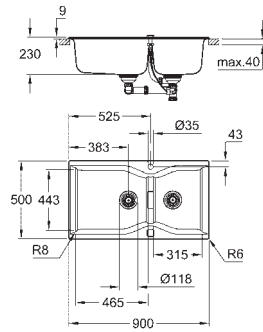

K700

Evier composite

Modèle: K700 100-C 90/50 2.0 rev

Type d'installation : à encastrer

Matière : quartz composite

GROHE Whisper

Taille min du meuble : 1000 mm

Dimensions: 900 x 500 mm