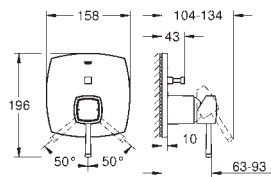

Grandera
Mitigeur monocommande 2 sorties avec inverseur
A associer impérativement avec :
GROHE Rapido corps encastré SmartBox 35 604 000
GROHE SilkMove Cartouche en céramique 46 mm
GROHE StarLight Chrome éclatant et durable
GROHE FastFixation Rosace murale avec fixation cachée
Rosace en métal, ajustable rétroactivement de 6°
Lever de commande métallique
Inverseur 2 sorties
Débit: sortie B = 27 l/min, sortie C = 27 l/min
Livré sans corps encastré

35 604 000 79,50
GROHE Rapido SmartBox Corps encastré universel
Version GROHE Professional

19 936 000 Chromé 1 275,00
19 936 IGO Chromé/doré 1 657,00