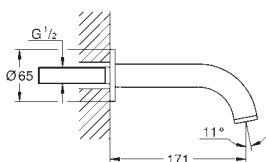

13 139 003

13 139 DC3

13 139 GL3

13 139 DA3

13 139 AL3

Chromé

281,00

Supersteel

392,00

Cool sunrise

421,00

Warm Sunset

421,00

Hard Graphite

449,00

brossé

Atrio

Bec Bain déverseur

Montage mural apparent
GROHE StarLight Chrome éclatant et durable
Saillie 171 mm

29 118 000

29 118 DC0

29 118 GL0

29 118 DA0

29 118 AL0

Chromé

562,00

Supersteel

787,00

Cool sunrise

843,00

Warm Sunset

843,00

Hard Graphite

898,00

brossé

Grotherm SmartControl

Mitigeur thermostatique 1 sortie

A associer impérativement avec :

GROHE Rapido corps encastré SmartBox 35 604 000

Rosace murale en métal avec **GROHE FastFixation**, ajustable rétroactivement de 6°

GROHE StarLight Chrome éclatant et durable

Bouton poussoir **SmartControl** pour ON-OFF, tourner pour régler le débit

Pictogrammes échangeables

GROHE TurboStat Régulation de la température quasi-instantanée et sécurité

anti-brûlures en cas de coupure d'eau froide

GROHE ProGrip avec surface moletée

GROHE SafeStop butée à 38°C

GROHE SafeStop Plus limiteur de température à 43°C ou 46°C (livré non monté)

Clapets anti-retour et filtres intégrés

Livré sans corps encastré