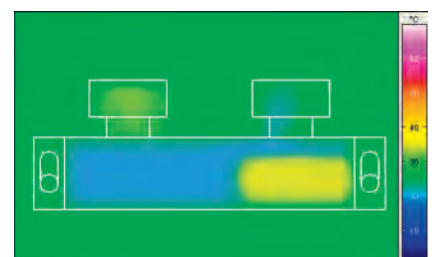

Photo thermique
avec GROHE CoolTouch

Boîtier de sécurité avec canal de refroidissement de l'eau