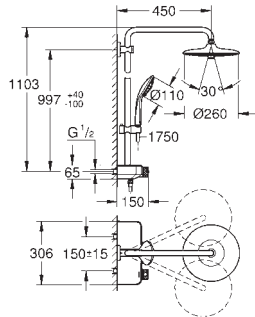

26 510 000 E3/1C1A2U3 Chromé 1 238,00

Euphoria SmartControl System 260 Mono Colonne de douche avec thermostatique Bain/Douche

Composé de :

Bras de douche de 450 mm orientable horizontalement

Fixation supérieure réglable en hauteur pour ajustement sur des trous existants

Thermostatique douche apparent SmartControl

Permet le changement entre:

Douche de tête Euphoria 260 (26 455 000)

3 jets :

Rain, SmartRain, Jet

Avec rotule

Angle de rotation $\pm 15^\circ$

Bec bain

douchette Euphoria 110 Massage, blanche (27 221 001)

3 jets :

Rain, SmartRain, Massage

Curseur ajustable en hauteur

Flexible Silverflex 1750 mm (28 388 000)

GROHE DreamSpray jet parfaitement uniforme

GROHE StarLight Chrome éclatant et durable

GROHE CoolTouch Minimise les risques de brûlures

GROHE TurboStat Régulation de la température quasi-instantanée et sécurité

anti-brûlures en cas de coupure d'eau froide

GROHE ProGrip avec surface moletée

GROHE EcoJoy économie d'eau

GROHE SafeStop butée à 38°C

GROHE SafeStop Plus limiteur de température à 43°C (livré non monté)

Bouton poussoir **SmartControl** pour ON-OFF, tourner pour régler le débit

Porte-savon **GROHE EasyReach** intégré

Procédé anti-calcaire **SpeedClean**

Inner WaterGuide, longévité maximale

Système anti-torsion