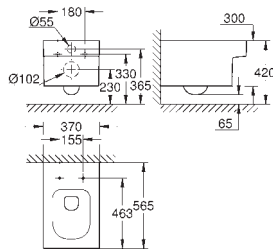

39 245 00H

Blanc alpin

573,00

Cube Ceramic
Cuvette WC suspendue

Pour réservoir de chasse encastré
Sortie horizontale
Sans bride
Volume de chasse 3/4.5 l
Set de fixation inclus
Porcelaine vitrifiée
Entièrement caréné avec fixations invisibles
PureGuard : traitements anti-calcaire et anti-bactérien
Compatible avec siège abattant 39488000 (frein de chute)
Conditionnement unitaire