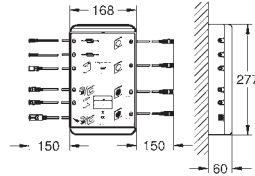

Epaisseur de la plaque 1 mm

Avec 2 barres de montage et coude pour prise électrique et matériaux de montage

GROHE F-DIGITAL DELUXE

Article n°

Couleur

Prix (€)

36 397 000

1 272,00