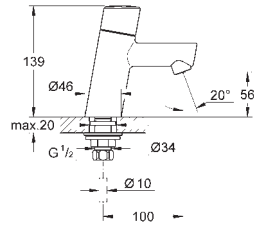

GROHE CONCETTO

Article n° Couleur Prix (€)

32 207 001 Economie d'eau Chromé 122,00

Concetto
Robinet monofluide lave-mains
Taille XS
Levier de commande métallique
Tête à disques céramique Carborundum 1/2"; 1/4 de tour
GROHE StarLight Chrome éclatant et durable
GROHE EcoJoy SpeedClean mousseur 5 l/min
Ecrou de raccord 1/2" x 10,5 mm