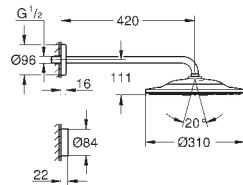

Rainshower SmartConnect 310

Set de douche de tête avec bras 422 mm, 2 jets

Composé de :

Douche de tête Rainshower SmartConnect 310 (26 641)

Surface de jet chromée

2 jets :

GROHE PureRain, ActiveRain

Jet par défaut programmable

Bras de douche horizontal 422 mm (26 146)

Avec rosace ronde

Avec télécommande pour changer et combiner les jets

A visser ou coller au mur

alimentation par pile

Piles 3 x AAA et 1 x CR 2032 incluses

Indicateur LED pour connexion et changement de piles

Télécommande résistante à l'eau - IP57

GROHE EcoJoy débit limité inférieur à 9.5 l/min

GROHE DreamSpray jet parfaitement uniforme

GROHE StarLight Chrome éclatant et durable

Procédé anti-calcaire **SpeedClean**

Inner WaterGuide, longévité maximale

Une éco-participation EEE est comprise dans ce prix

26 643 000

Economie d'eau

Chromé

674,00