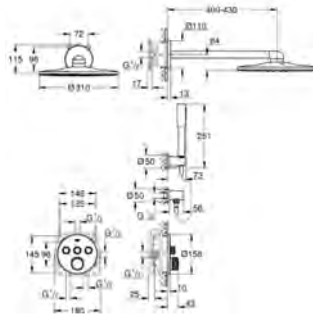

34 705 000 Chromé 1 636,00

Grohtherm SmartControl

Set de douche Rainshower SmartActive 310

Composé de :

Thermostatique encastré avec 3 sorties

Set Grohtherm SmartControl pour installation finale

(29 121 000)

GROHE Rapido corps encastré SmartBox 35 604 000

Set douche de tête Rainshower 310 (26 475 000) incluant douche de tête 2 jets ,

bras de douche horizontal 400 mm et corps encastré (26 483 000)

Douchette Euphoria Cosmopolitan Stick (27 367)

Support mural Rainshower (27 074 000)

Raccord mural Rainshower 1/2" (27 057 000)

Flexible de douche Silverflex 1500 mm (28 364)

25 251 001 Chromé 853,00

25 251 DC1 Supersteel 1 195,00

25 251 GL1 Cool sunrise 1 281,00

25 251 GN1 Cool Sunrise 1 366,00

brossé

25 251 DA1 Warm Sunset 1 281,00

25 251 DL1 Warm Sunset 1 366,00

brossé

25 251 A01 Hard Graphite 1 281,00

25 251 AL1 Hard Graphite 1 366,00

brossé