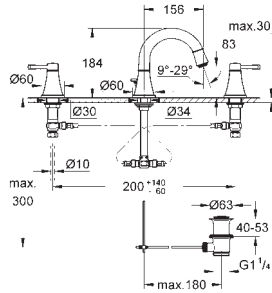

GROHE GRANDERA

Article n° Couleur Prix (€)

20 417 000 Economie d'eau
20 417 000 Economie d'eau
Chromé
Chromé/doré
582,00
756,00

Grandera
Mélangeur 3 trous 1/2" LavaboTaille S
Robinets eau chaude/eau froide, avec têtes céramique 1/2" - 90°
GROHE StarLight Chrome éclatant et durable
GROHE EcoJoy économie d'eau
GROHE AquaGuide mousseur ajustable 5 l/min
Tirette et garniture de vidage 1-1/4"
Flexibles de raccordement du bec aux robinets latéraux