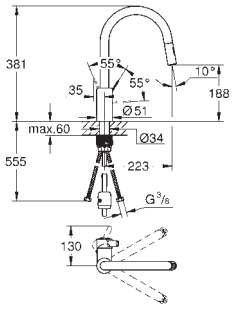

31 481 001

Chromé

249,00

Eurosmart Cosmopolitan
Mitigeur monocommande Evier
Bec haut

Monotrou sur plage

GROHE StarLight Chrome éclatant et durable

GROHE SilkMove Cartouche en céramique 35 mm

GROHE EasyDock assure une bonne remise en place de votre douchette ou mousseur extractible

GROHE Zero conduit d'eau isolé sans plomb ni nickel

Douchette extractible 2 jets

Inverseur: jet laminaire / jet de pluie Speedclean

Limiteur de débit ajustable

Bec tube pivotant

Zone de rotation à 360°

Protégé contre les retours d'eau

Flexibles de raccordement souples

GROHE FastFixation installation rapide