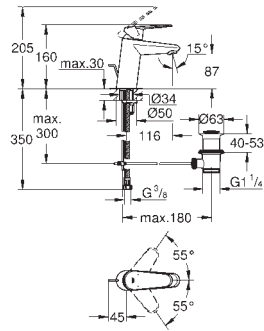

33 190 20E

Economie d'eau

Chromé

196,00

Eurodisc Cosmopolitan
Mitigeur monocommande Lavabo
Taille S

Monotrou sur plage
Levier de commande métallique
GROHE SilkMove Cartouche en céramique 35 mm
Limiteur de température ajustable
GROHE StarLight Chrome éclatant et durable
GROHE EcoJoy SpeedClean mousseur 5 l/min
GROHE FastFixation Plus installation ultra rapide
Tirette et garniture de vidage 1-1/4"
Flexibles de raccordement souples