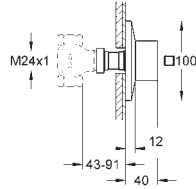

Allure Brilliant

Façade pour robinet d'arrêt encastré

A associer impérativement avec :

29032 - corps pour robinet d'arrêt 1/2" - tête à clapet
35 028 000

GROHE StarLight Chrome éclatant et durable

Profondeur réglable

43 - 91 mm

29 032 000

37,30