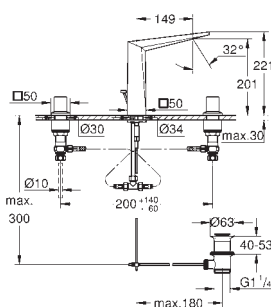

Allure Brilliant
Mélangeur 3 trous 1/2" Lavabo Taille M
Tête à disques céramique Carbodur 1/2"; 1/4 de tour
GROHE StarLight Chrome éclatant et durable
GROHE EcoJoy débit limité à 5 l/min
Bec avec mousseur intégré
Tirette et garniture de vidage 1-1/4"
Flexibles de raccordement du bec aux robinets latéraux