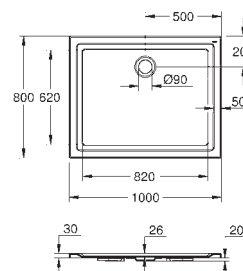

39 306 000

Blanc alpin

235,00

Receveur en acrylique 800 x 1000

Dimensions : 80x100cm

Épaisseur : 3cm

Matière: Acrylique

Diamètre de l'évacuation : 90mm

Recommandé en association avec le set d'évacuation vertical 49533000 ou le set d'évacuation horizontal 49534000 (vendus séparément)

Conditionnement par palette de 20 pièces