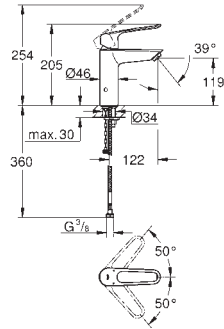

GROHE EUROSMART SPECIAL

Article n°

Couleur

Prix (€)

nouveau