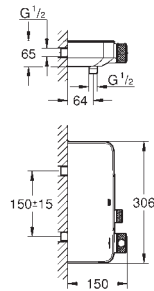

34 719 000

E1C2A1U3

Chromé

414,00

Grotherm SmartControl
Mitigeur thermostatique Douche
Montage mural apparent

GROHE CoolTouch Minimise les risques de brûlures
GROHE StarLight Chrome éclatant et durable
GROHE SafeStop butée à 38°C
GROHE SafeStop Plus limiteur de température à 43°C (livré non monté)
GROHE TurboStat Régulation de la température quasi-instantanée et sécurité anti-brûlures en cas de coupure d'eau froide
GROHE ProGrip avec surface moletée
Bouton poussoir **SmartControl** pour ON-OFF, tourner pour régler le débit
Porte-savon **GROHE EasyReach** intégré
Départ de douche 1/2" par le dessous
Clapets anti-retour et filtres intégrés
Protégé contre les retours d'eau