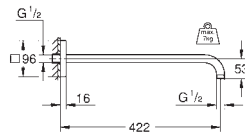

26 145 000

Chromé

99,50

Rainshower
Bras de douche 422 mm
Métal

Raccords filetés 1/2"
Avec rosace carrée
Pour toute douche de tête Rainshower
GROHE StarLight Chrome éclatant et durable