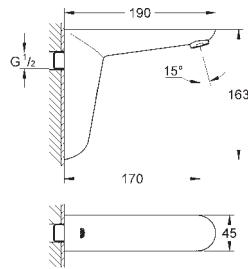

GROHE EUROECO COSMOPOLITAN E

Article n°

Couleur

Prix (€)

36 274 000

E00C3A2U3 Economie d'eau

Chromé

382,00

Euroeco Cosmopolitan E

Façade murale infrarouge sans mitigeur

Avec capteur infra-rouge, communication bi-directionnelle pour la configuration et la maintenance

Pour eau froide ou prémitigée

Pile lithium 6V, type CR-P2

Durée de vie des piles : environ 7 ans (150 activations par jour)

Corps en métal

Voyant indicateur pile déchargée

7 programmes paramétrés:

Rinçage automatique

Désinfection thermique

Mode nettoyage

Fonctions additionnelles et paramétrages précis par la télécommande 36 407

Marquage de conformité CE

Une éco-participation EEE est comprise dans ce prix

36 273 000

Economie d'eau

Chromé

453,00

Euroeco Cosmopolitan E

Façade murale infrarouge sans mitigeur

Avec capteur infra-rouge, communication bi-directionnelle pour la configuration et la maintenance

Pour eau froide ou prémitigée

Avec transformateur 100-230 V, 50-60 Hz

GROHE EcoJoy mousseur 5 l/min

Rosace chromée

Bec chromé

Saillie 172 mm

7 programmes paramétrés:

Rinçage automatique

Désinfection thermique

Mode nettoyage

Fonctions additionnelles et paramétrages précis par la télécommande 36 407

Set d'installation finale pour boîtier d'encastrement

36 336 001/36 337 001

Marquage de conformité CE

Une éco-participation EEE est comprise dans ce prix