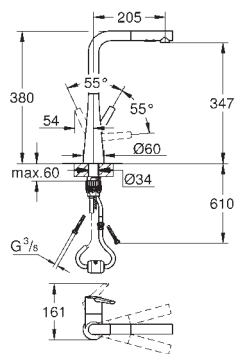

GROHE FastFixation Plus installation ultra rapide

GROHE Zero conduit d'eau isolé sans plomb ni nickel

CUISINE

GROHE ZEDRA / ZEDRA SMARTCONTROL / ZEDRA TOUCH

Article n°

Couleur

Prix (€)

32 553 002
32 553 DC2