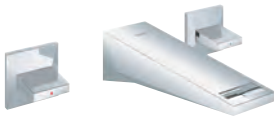

20 346 000	Economie d'eau	Chromé	840,00
20 346 DC0	Economie d'eau	Supersteel	1 177,00
20 346 AL0	Economie d'eau	Hard Graphite brossé	1 345,00

Allure Brilliant
Mélangeur 3 trous 1/2" LavaboTaille S
Montage mural apparent
Livré sans le corps encastré
A associer impérativement avec :
29 025 002
Robinets eau chaude/eau froide, avec têtes céramique 1/2" - 90°
GROHE StarLight Chrome éclatant et durable
GROHE EcoJoy débit limité à 5 l/min
Bec avec mousseur intégré
Entraxe 200 mm
Saillie 160 mm

20 348 000	Economie d'eau	Chromé	895,00
20 348 DC0	Economie d'eau	Supersteel	1 252,00
20 348 AL0	Economie d'eau	Hard Graphite brossé	1 431,00

Version - Saillie 210 mm

29 025 002 286,00