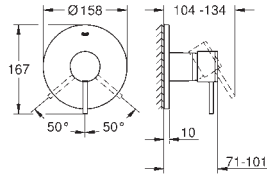

GROHE FAÇADES MÉCANIQUES

Article n° Couleur Prix (€)

24 065 003	Chromé	358,00
24 065 DC3	Supersteel	501,00
24 065 GL3	Cool sunrise	537,00
24 065 DA3	Warm Sunset	537,00
24 065 AL3	Hard Graphite brossé	572,00

Atrio
Mitigeur monocommande 1 sortie
A associer impérativement avec :
GROHE Rapido corps encastré SmartBox 35 604 000
GROHE SilkMove Cartouche en céramique 46 mm
GROHE StarLight Chrome éclatant et durable
GROHE FastFixation Rosace murale avec fixation cachée
Rosace en métal, ajustable rétroactivement de 6°
Levier de commande métallique
Débit: sortie B ou C = 30 l/min
Livré sans corps encastré