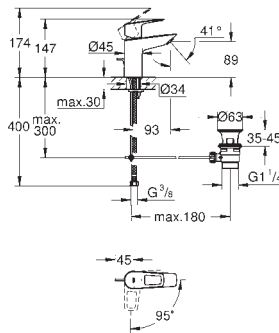

BauLoop
Mitigeur monocommande Lavabo
Taille S

Monotrou sur plage
Levier de commande métallique
GROHE Longlife ES cartouche en céramique 28 mm avec économie d'énergie
ouverture eau froide au centre
avec limiteur de température
GROHE StarLight Chrome éclatant et durable
GROHE Zero conduit d'eau isolé sans plomb ni nickel
GROHE EcoJoy mousseur 5 l/min
Système de montage rapide
Garniture de vidage matériau synthétique 1/4"
Flexibles de raccordement souples
Version GROHE Professional

23 917 001

Economie d'eau

Chromé

96,00