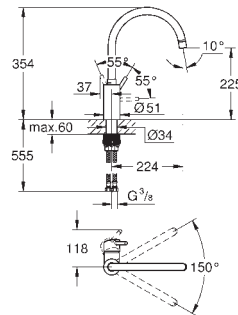

32 661 DC3 Supersteel 296,00

Concetto
Mitigeur monocommande Evier
Bec haut
Monotrou sur plage
GROHE StarLight éclatant et durable
GROHE SilkMove Cartouche en céramique 35 mm
GROHE Zero conduit d'eau isolé sans plomb ni nickel
Mousseur
Limiteur de débit ajustable
Bec tube pivotant
Zone de rotation au choix : 0° / 150°
Flexibles de raccordement souples
GROHE FastFixation installation rapide