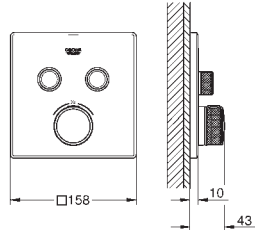

GROHE FAÇADES THERMOSTATIQUES

Article n°

Couleur

Prix (€)

29 124 000 E3/1C1A1U3
29 124 DC0
29 124 GN0

Chromé 611,00
Supersteel 857,00
Cool Sunrise 979,00
brossé

29 124 DL0

Warm Sunset 979,00
brossé

29 124 A00
29 124 AL0

Hard Graphite 918,00
Hard Graphite 979,00
brossé

Grotherm SmartControl

Thermostatique pour installation encastrée 2 sorties

A associer impérativement avec :

GROHE Rapido corps encastré SmartBox 35 604 000

Rosace murale en métal avec **GROHE FastFixation**,

ajustable rétroactivement de 6°

GROHE StarLight Chrome éclatant et durable

Bouton poussoir **SmartControl** pour ON-OFF, tourner pour régler le débit

Pictogrammes échangeables

GROHE TurboStat Régulation de la température quasi-instantanée et sécurité

anti-brûlures en cas de coupure d'eau froide

GROHE ProGrip avec surface moletée

GROHE SafeStop butée à 38°C

GROHE SafeStop Plus limiteur de température à 43°C ou 46°C (livré non monté)

Clapets anti-retour et filtres intégrés

Sorties multiples pouvant être utilisées simultanément

Livré sans corps encastré

29 125 000 E3/1C1A1U3

Chromé

734,00

Grotherm SmartControl

Thermostatique pour installation encastrée 2 sorties

A associer impérativement avec :

GROHE Rapido corps encastré SmartBox 35 604 000

Rosace murale en métal avec **GROHE FastFixation**,

ajustable rétroactivement de 6°

GROHE StarLight Chrome éclatant et durable

Bouton poussoir **SmartControl** pour ON-OFF, tourner pour régler le débit

Pictogrammes échangeables

GROHE TurboStat Régulation de la température quasi-instantanée et sécurité

anti-brûlures en cas de coupure d'eau froide

GROHE ProGrip avec surface moletée

GROHE SafeStop butée à 38°C

GROHE SafeStop Plus limiteur de température à 43°C ou 46°C (livré non monté)

Clapets anti-retour et filtres intégrés

Sorties multiples pouvant être utilisées simultanément

Support de douchette intégré avec sortie 1/2"

Livré sans corps encastré

Débit : sortie B = 24 l/min, douchette = 12 l/min, sortie B + douchette = 27 l/min