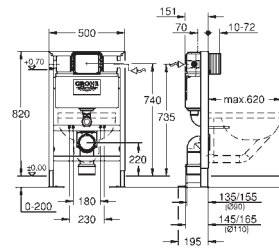

GROHE RAPID SL POUR WC

Article n°

Couleur

Prix (€)

38 340 001

280,00

Rapid SL

Bâti support pour WC, 1.13 m

Pour mur porteur ou non-porteur

Châssis en acier finition époxy

Pour cloison sèche, complètement pré-monté

Installation possible des cuvettes PMR (70 cm)

Avec raccords fixés

Verrouillage de la hauteur

Livré avec matériel de fixation

Livré avec tiges et écrous pour fixation de la cuvette WC

Ecartement des fixations 180/230 mm

Pipe coudée PVC 100 mm

Pièce de raccordement Ø 80

Garniture d'évacuation et d'alimentation

Réservoir GD 2, 6-9 L, contenant les caractéristiques suivantes :

Réglage d'usine 3 et 6 l

Mécanisme à déclenchement pneumatique compatible avec plaque de

commande simple touche (interrompable) et double touche (interrompable)

Alimentation latérale, par le dessus ou par l'arrière

Réservoir isolé contre la condensation

Alimentation d'eau avec robinet d'équerre et raccordement flexible, connexion rapide sans outil

Aucun outil n'est nécessaire pour l'installation y compris la protection pendant la phase de construction

Pour montage vertical ou horizontal

Y compris les supports muraux 3855800M pour une installation murale

Pour le montage des petites plaques de commande, commander séparément le gabarit 40 911 000

38 587 000

411,00

Rapid SL

Bâti support pour WC, 0.82 m

Avec réservoir 6 - 9 l

Pour mur porteur ou non-porteur

Châssis en acier finition époxy

Pour cloison sèche, complètement pré-monté

Avec raccords fixés

Verrouillage de la hauteur

Livré avec matériel de fixation

Livré avec tiges et écrous pour fixation de la cuvette WC

Fixation céramique

Ecartement des fixations 180/230 mm

Pipe de sortie Ø 90 mm

Réglable en profondeur

Réducteur Ø 90/110 mm

Garniture d'évacuation et d'alimentation

Réservoir de chasse 6 - 9 l: