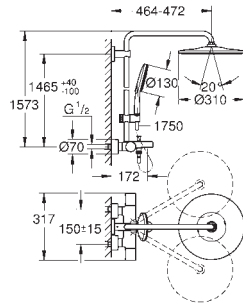

GROHE RAINSHOWER SMARTACTIVE SYSTEM

Article n°

Couleur

Prix (€)

26 657 000

Economie d'eau

Chromé

1 230,00

Rainshower SmartActive 310

Colonne de douche avec thermostatique Bain/Douche

Composé de :

Bras de douche de 450 mm orientable horizontalement

Mitigeur thermostatique incluant fonction inverseur 2 sorties

Permet le changement entre:

Douche de tête Rainshower Mono 310 (26 562)

Avec rotule

Angle de rotation $\pm 15^\circ$

Bec bain

inverseur séparé pour la douchette

Douchette à main Rainshower SmartActive 130 (26 574)

Courseur ajustable en hauteur

Flexible Silverflex 1750 mm (28 388 000)

GROHE TurboStat Régulation de la température quasi-instantanée et sécurité

anti-brûlures en cas de coupure d'eau froide

GROHE SafeStop butée à 38°C

GROHE SafeStop Plus limiteur de température à 43°C (livré non monté)

GROHE CoolTouch Minimise les risques de brûlures

GROHE DreamSpray jet parfaitement uniforme

GROHE StarLight Chrome éclatant et durable

GROHE EcoJoy débit limité inférieur à 9.5 l/min

GROHE FastFixation support supérieur réglable pour s'adapter aux trous de fixation déjà existants)

Procédé anti-calcaire **SpeedClean**

Inner WaterGuide, longévité maximale