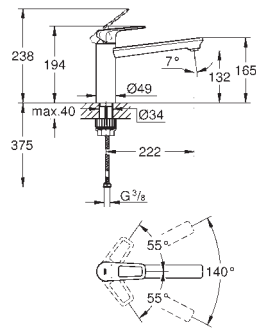

31 706 000

Chromé

106,00

BauLoop
Mitigeur monocommande Evier
Bec Medium

Monotrou sur plaque

GROHE StarLight Chrome éclatant et durable

GROHE Longlife cartouche céramique 35 mm

GROHE Zero conduit d'eau isolé sans plomb ni nickel

Bec tube pivotant

Zone de rotation 140°

Mousseur avec fente, pour un remplacement sans outil

Flexibles de raccordement souples

GROHE FastFixation Plus installation ultra rapide

Pour une installation sur un plan supérieur à 40 mm, il sera nécessaire de commander séparément le kit de fixation 48 384 000, non fourni

48 384 000

14,10

Kit de fixation

Avec écrou de fixation M33 x 1,5

Avec vis et joints