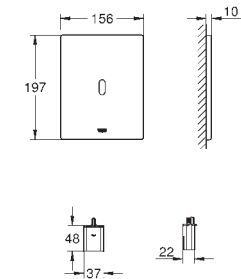

Tectron Bau E

Plaque infrarouge pour réservoir

Avec capteur infra-rouge, communication bi-directionnelle pour la configuration et la maintenance

GROHE StarLight Chrome éclatant et durable

Pile lithium 6V, type CR-P2

pour les nouvelles installations et pour le rééquipement avec chasse GD2

Servo-moteur

Pour encastrement mural

Dimension de la plaque 156 x 197 mm

dispositif anti-vol dissimulé

Commande par infrarouge

7 programmes paramétrés:

Rinçage automatique

Mode nettoyage

Pré-rinçage on/off

Fonctions additionnelles et paramétrages précis par la télécommande 36 407

Chasse ajustable (3-9 l)

Marquage de conformité CE

Une éco-participation EEE est comprise dans ce prix

37 059 000

Chromé 233,00