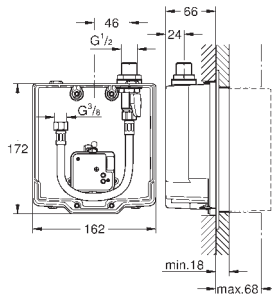

Euroeco Cosmopolitan E

Set de pré-montage

Montage encastré

Pour raccordement en eau froide ou prémitigée

Convient pour les sets d'installation finale IR

Avec robinet d'arrêt

Compatible avec :

36 410 000, 36 334 SD0, 36 335 SD0, 36 273 000

Etanchéité sous carrelage du mur

Avec natte d'étanchéité

Une éco-participation EEE est comprise dans ce prix

36 336 001

384,00

Eurosmart Cosmopolitan E

Set de pré-montage

Avec mitigeur thermostatique pré-réglable et invisible

Montage encastré

Convient pour les sets d'installation finale IR

2 robinets d'arrêt

Clapets anti-retour

Compatible avec :

36 410 000, 36 334 SD0, 36 335 SD0, 36 273 000

Etanchéité sous carrelage du mur

Avec natte d'étanchéité

Une éco-participation EEE est comprise dans ce prix