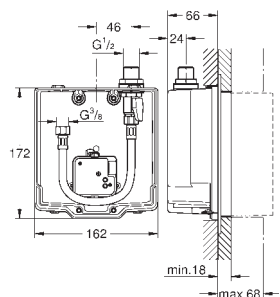

Euroeco Cosmopolitan E

Set de pré-montage

Montage encastré

Pour raccordement en eau froide ou prémitigée

Convient pour les sets d'installation finale IR

Avec robinet d'arrêt

Compatible avec :

36 410 000, 36 334 SD0, 36 335 SD0, 36 273 000

Étanchéité sous carrelage du mur

Avec natte d'étanchéité

Une éco-participation EEE est comprise dans ce prix