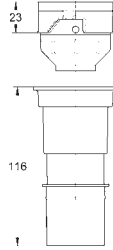

Adapteur 4,5L pour Réservoir GD2

Pour réduire le volume maximal de chasse à 4.5l