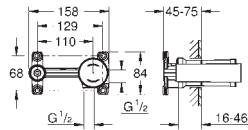

23 571 000 274,00

Corps encastré pour mitigeur monocommande 1/2"
Montage 2 trous
Montage encastré
Livré sans façade
GROHE SilkMove Cartouche en céramique 35 mm
avec limiteur de température
Installation avec bec à gauche ou à droite
Corps Laiton
Gabarit d'encastrement
Etanchéité sous carrelage du mur
Avec natte d'étanchéité