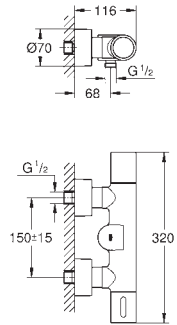

GROHE EUROSMART COSMOPOLITAN E

Article n°

Couleur

Prix (€)

36 457 000

Chromé

1 017,00

Eurosmart Cosmopolitan E Special Mitigeur thermostatique infrarouge douche

Avec capteur infra-rouge, communication bi-directionnelle pour la configuration et la maintenance

Pile lithium 6V, type CR-P2

Durée de vie des piles : environ 7 ans (150 activations par jour)

Poignée ergonomique en métal

GROHE StarLight Chrome éclatant et durable

GROHE CoolTouch Minimise les risques de brûlures

Clapets anti-retour

Filtres intégrés

GROHE SafetyPlus

Poignée de température graduée avec stop réglable de 35° à 43° C

Butée de température métallique

Eau chaude et froide en ouverture maximale de la poignée non mitigées - contre la légionellose

Clapet anti-retour intégré dans le départ douche 1/2"

Avec raccords S et rosaces

Rosaces étanches

Voyant indicateur pile déchargée

7 programmes paramétrés:

Rinçage automatique

Désinfection thermique

Mode nettoyage

Fonctions additionnelles et paramétrages précis par la télécommande 36 407

Marquage de conformité CE

Classe acoustique groupe 1 (DIN 4109)

Une éco-participation EEE est comprise dans ce prix