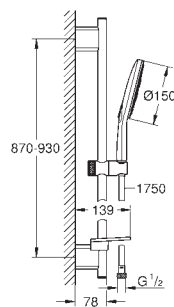

26 594 LSO

Economie d'eau

Blanc

230,00

Rainshower SmartActive 150

Ensemble de douche 3 jets avec barre

Composé de :

Douchette à main Rainshower SmartActive 150 (26 554)

Barre de douche 900 mm

Avec supports muraux métalliques

Flexible Silverflex 1750 mm (28 388 000)

GROHE EasyReach porte savon

GROHE EcoJoy débit limité inférieur à 9.5 l/min

GROHE DreamSpray jet parfaitement uniforme

GROHE StarLight éclatant et durable

GROHE FastFixation Plus Distance ajustable pour adapter les supports muraux aux perçages déjà existants

GROHE TileFix Profondeur d'installation ajustable pour un alignement avec le carrelage

Procédé anti-calcaire **SpeedClean**

Inner WaterGuide, longévité maximale

Système anti-torsion