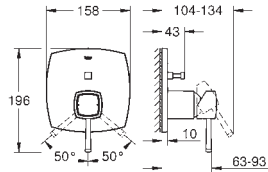

GROHE FAÇADES MÉCANIQUES

Article n° Couleur Prix (€)

24 068 000 Chromé 370,00
24 068 IGO Chromé/doré 444,00

Grandera
Mitigeur monocommande 2 sorties avec inverseur
A associer impérativement avec :
GROHE Rapido corps encastré SmartBox 35 604 000
GROHE SilkMove Cartouche en céramique 46 mm
GROHE StarLight Chrome éclatant et durable
GROHE FastFixation Rosace murale avec fixation cachée
Rosace en métal, ajustable rétroactivement de 6°
Levier de commande métallique
Inverseur 2 sorties
Débit: sortie B = 27 l/min, sortie C = 27 l/min
Livré sans corps encastré