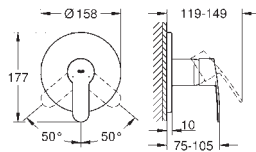

24 051 002

Chromé

167,00

Eurostyle Cosmopolitan Mitigeur monocommande 1 sortie

A associer impérativement avec :

GROHE Rapido corps encastré SmartBox 35 604 000

GROHE SilkMove Cartouche en céramique 46 mm

GROHE StarLight Chrome éclatant et durable

GROHE FastFixation Rosace murale avec fixation cachée

Rosace en métal, ajustable rétroactivement de 6°

Levier de commande métallique

Débit: sortie B ou C = 30 l/min

Livré sans corps encastré

35 604 000

GROHE Rapido SmartBox Corps encastré universel

Version GROHE Professional

79,50