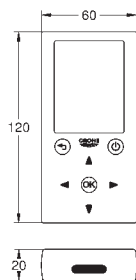

GROHE COMMANDES POUR WC

Article n°

Couleur

Prix (€)

36 407 001

202,00

Télécommande

Pour tous les produits infra-rouge GROHE et GROHE Blue Home

Contrôle et surveillance

Données de consommation et d'utilisation

Cycles de désinfection thermique (robinets infrarouges)

Cycles de chasse d'eau automatique (robinets infrarouges)

Cycles de mode de nettoyage (GROHE Blue Home)

Capacité du filtre et de la bouteille de CO₂ (GROHE Blue Home)

Configuration

Mode nettoyage on/off

Désinfection thermique (robinets infrarouges)

Plage de détection (robinets infrarouges)

Arrêt retardé (robinets infrarouges)

Chasse d'eau automatique (robinets infrarouges)

Capacité du filtre (GROHE Blue Home)

Service

Envoi et sauvegarde des profils utilisateur

Réinitialisation d'usine ou paramétrages utilisateur

Détails de service

Mode démo

Codes erreur (GROHE Blue Home)

3 x 1,5 V AAA DC alimentation batterie

Une éco-participation EEE est comprise dans ce prix