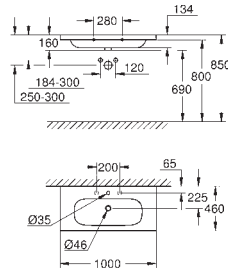

GROHE EURO CERAMIC

Article n°

Couleur

Prix (€)

39 585 00H

Blanc alpin

560,00

Euro Ceramic

Plan vasque 100 cm

Autoportant

1 trou de perçage, 2 trous pré-perçés

Avec trop-plein

100 x 46 cm

A installer sur un meuble de salle de bains

Porcelaine vitrifiée

PureGuard : traitements anti-calcaire et anti-bactérien

Conditionnement unitaire