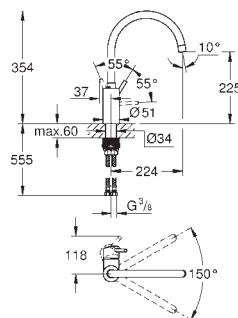

32 662 003 Chromé 228,00

Concetto
Mitigeur monocommande Evier
Bec haut
Monotrou sur plage
GROHE SilkMove Cartouche en céramique 35 mm
GROHE StarLight Chrome éclatant et durable
GROHE Zero conduit d'eau isolé sans plomb ni nickel
Mousseur
Limiteur de débit ajustable
Bec tube pivotant
Zone de rotation au choix : 0° / 150°
Flexibles de raccordement souples
GROHE FastFixation installation rapide