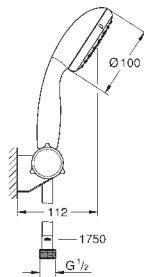

27 601 10E

Economie d'eau

Chromé

45,10

Tempesta 100

Ensemble de douche 2 jets avec support mural

Composé de :

Douchette Tempesta 100 II (27 597)

Support mural ajustable (27 595 000)

Flexible Relaxflex 1750 mm (28 154 001)

GROHE EcoJoy Limiteur de débit 5.7 l/min

GROHE DreamSpray jet parfaitement uniforme

GROHE StarLight Chrome éclatant et durable

Procédé anti-calcaire **SpeedClean**

Inner WaterGuide, longévité maximale

ShockProof anneau en silicone