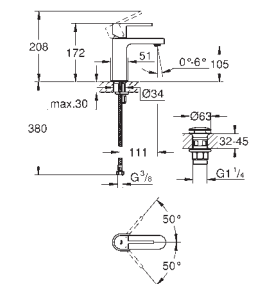

33 163 003 Economie d'eau Chromé 231,00

GROHE Plus
Mitigeur monocommande Lavabo Taille S

- Monotrou sur plage
- Levier de commande métallique
- **GROHE SilkMove** Cartouche en céramique 28 mm avec limiteur de température
- **GROHE StarLight** Chrome éclatant et durable
- **GROHE EcoJoy** SpeedClean mousseur 5 l/min
- GROHE AquaGuide mousseur ajustable
- **GROHE FastFixation Plus** installation ultra rapide
- Corps lisse avec bonde de vidage clic clac 1 1/4"
- Flexibles de raccordement souples