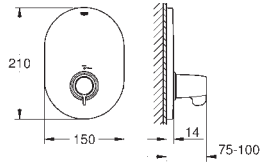

GROHE GROHTHERM SPECIAL

Article n° Couleur Prix (€)

29 096 000 Chromé 262,00

Grotherm Special
Facade pour mitigeur thermostatique
A associer impérativement avec :
35 500 GROHE Rapido T corps encastré universel
Livré sans le corps encastré
Etanchéité rosace et corps
Connexions cachées
Ailettes de poignée ergonomiques en métal
Poignée de température graduée avec stop réglable de 35° à 43° C
Butée de température métallique
Désinfection thermique facile avec clé optionnelle 47 994 000
GROHE StarLight Chrome éclatant et durable
GROHE SafetyPlus

35 500 000 262,00
GROHE Rapido T corps encastré pour mitigeur thermostatique

35 500 000 262,00