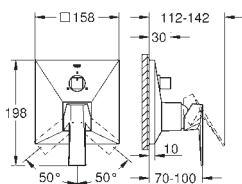

24 099 000
24 099 DC0
24 099 AL0

Chromé
Supersteel
Hard Graphite
brossé

481,00
673,00
770,00

Allure Brilliant

Mitigeur monocommande 3 sorties avec inverseur

A associer impérativement avec :

GROHE Rapido corps encastré SmartBox 35 604 000

GROHE SilkMove Cartouche en céramique 46 mm

GROHE StarLight Chrome éclatant et durable

GROHE FastFixation Rosace murale avec fixation cachée

Rosace en métal, ajustable rétroactivement de 6°

Levier de commande métallique

Inverseur 3 sorties

Débit :

sortie A = 27 l/min

sortie B = 27 l/min

sortie C = 27 l/min

Livré sans corps encastré

nouveau

19 315 001

Chromé

469,00