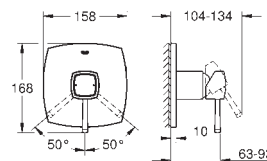

24 067 000	Chromé	336,00
24 067 IGO	Chromé/doré	403,00

Grandera
Mitigeur monocommande 1 sortie
A associer impérativement avec :
GROHE Rapido corps encastré SmartBox 35 604 000
GROHE SilkMove Cartouche en céramique 46 mm
GROHE StarLight Chrome éclatant et durable
GROHE FastFixation Rosace murale avec fixation cachée
Rosace en métal, ajustable rétroactivement de 6°
Levier de commande métallique
Débit: sortie B ou C = 30 l/min
Livré sans corps encastré