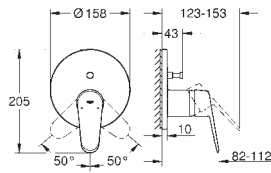

GROHE EURODISC JOY

Article n°

Couleur

Prix (€)

24 056 002

Chromé

192,00

Eurodisc Cosmopolitan

Mitigeur monocommande 2 sorties avec inverseur

A associer impérativement avec :

GROHE Rapido corps encastré SmartBox 35 604 000

GROHE SilkMove Cartouche en céramique 46 mm

GROHE StarLight Chrome éclatant et durable

GROHE FastFixation Rosace murale avec fixation cachée

Rosace en métal, ajustable rétroactivement de 6°

Levier de commande métallique

Inverseur 2 sorties

Débit: sortie B = 27 l/min, sortie C = 27 l/min

Livré sans corps encastré

35 604 000

GROHE Rapido SmartBox Corps encastré universel

Version GROHE Professional

79,50