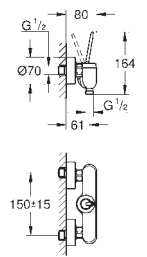

Eurodisc Joy

Mitigeur monocommande Douche

Montage mural apparent

Levier de commande métallique

GROHE FeatherControl cartouche Joystick

GROHE StarLight Chrome éclatant et durable

Clapet anti-retour intégré dans le départ douche 1/2"

Raccords en S

Protégé contre les retours d'eau

23 431 000 Chromé 355,00