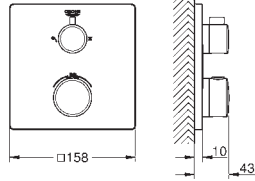

GROHE FAÇADES THERMOSTATIQUES

Article n°

Couleur

Prix (€)

24 079 000 E1C2A1U3 Chromé 468,00

Grotherm

Mitigeur thermostatique douche 2 sorties avec inverseur

A associer impérativement avec :

GROHE Rapido corps encastré SmartBox 35 604 000

GROHE TurboStat Régulation de la température quasi-instantanée et sécurité anti-brûlures en cas de coupure d'eau froide

GROHE StarLight Chrome éclatant et durable

GROHE FastFixation Rosace murale avec fixation cachée

Rosace en métal, ajustable rétroactivement de 6°

Symboles „douchette“ et „douche de tête“ imprimés

GROHE SafeStop butée à 38°C

GROHE SafeStop Plus limiteur de température à 43°C ou 46°C (livré non monté)

GROHE AquaDimmer, inverseur/vanne d'arrêt intégré

Débit: sortie B = 27 l/min, sortie C = 30 l/min

Livré sans corps encastré