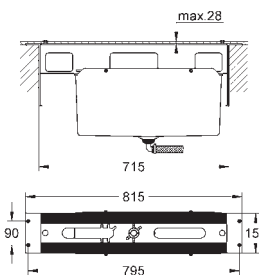

Article n° Couleur Prix (€)

24 155 000	E3/1C1A1U3	Chromé	608,00
24 155 DC0		Supersteel	851,00
24 155 AL0		Hard Graphite brossé	973,00

Grotherm Cube

Mitigeur thermostatique 2 sorties bain/douche avec inverseur

A associer impérativement avec :

GROHE Rapido corps encastré SmartBox 35 604 000

GROHE TurboStat Régulation de la température quasi-instantanée et sécurité anti-brûlures en cas de coupure d'eau froide

GROHE StarLight Chrome éclatant et durable

GROHE FastFixation Rosace murale avec fixation cachée

Rosace en métal, ajustable rétroactivement de 6°

Symboles „bain“ et „douche“ imprimés

GROHE SafeStop butée à 38°C

GROHE SafeStop Plus limiteur de température à 43°C ou 46°C (livré non monté)

GROHE AquaDimmer, inverseur/vanne d'arrêt intégré

Débit: sortie B = 27 l/min, sortie C = 30 l/min

Livré sans corps encastré

35 604 000

79,50

GROHE Rapido SmartBox Corps encastré universel
Version GROHE Professional

34 741 000

Chromé

1 441,00

Grotherm Cube

Ensemble de douche avec Rainshower Allure 230

Composé de :

Façade Grotherm Cube avec Aquadimmer (24 154)

GROHE Rapido corps encastré SmartBox 35 604 000

Douche de tête en métal Rainshower Allure 230 (27 479)

Rainshower bras de douche (27 709)

Douchette Euphoria Cube (27 698 000)

Coude à encastrer (26 370)

Flexible Silverflex 1250 mm (28 362)

19 897 001

Chromé

1 186,00

19 897 DC1

Supersteel

1 659,00

19 897 AL1

Hard Graphite

1 896,00

brossé

Eurocube

Façade pour mitigeur bain/douche 4 trous

GROHE SilkMove Cartouche en céramique 46 mm

GROHE StarLight Chrome éclatant et durable

Composé de :

Bec bain pré-assemblé

Element de commande de mitigeur monocommande

Levier de commande métallique

Bec de remplissage baignoire avec mousseur

Inverseur bain/douche

Douchette Euphoria Cube+ 6,6 l/min