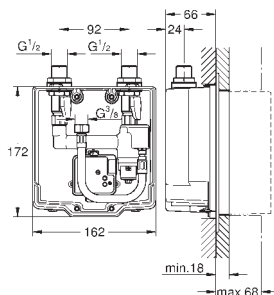

GROHE EUROSMART COSMOPOLITAN E

Article n°

Couleur

Prix (€)

36 336 001

384,00

Eurosmart Cosmopolitan E

Set de pré-montage

Avec mitigeur thermostatique pré-réglable et invisible

Montage encastré

Convient pour les sets d'installation finale IR

2 robinets d'arrêt

Clapets anti-retour

Compatible avec :

36 410 000, 36 334 SD0, 36 335 SD0, 36 273 000

Étanchéité sous carrelage du mur

Avec natte d'étanchéité

Une éco-participation EEE est comprise dans ce prix

36 376 000

Chromé

552,00

Eurosmart Cosmopolitan E

Mitigeur lavabo infrarouge avec limiteur de température ajustable

Avec capteur infra-rouge, communication bi-directionnelle pour la configuration et la maintenance

Avec transformateur 100-230 V, 50-60 Hz

Jet laminaire 9 l/min

Rosace chromée

Bec chromé

Saillie 232 mm

7 programmes paramétrés:

Rinçage automatique

Désinfection thermique

Mode nettoyage

Fonctions additionnelles et paramétrages précis par la télécommande 36 407

Set d'installation finale pour boîtier d'encastrement

36 339 001

Marquage de conformité CE

Une éco-participation EEE est comprise dans ce prix