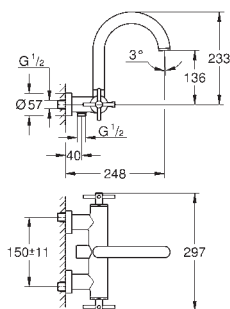

Atrio

Mélangeur Bain/Douche

Montage mural apparent
Tête à disques céramique Carbodur 1/2"; 1/4 de tour
GROHE StarLight Chrome éclatant et durable
Inverseur automatique pour 2 sorties
Bec tube
Avec butée économique 1/2 débit
Clapets anti-retour intégrés dans le départ de douche 1/2"
Raccords S à rosaces
Protégé contre les retours d'eau
Sans set de douche
Croisillons
Deux différents sets de finitions sont inclus : un set avec les marquages „H” pour eau chaude et „C” pour eau froide et un set sans aucun marquage