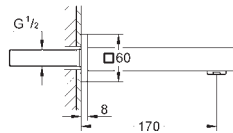

Eurocube

Bec Bain déverseur

Montage mural apparent

GROHE StarLight Chrome éclatant et durable

Filetage extérieur 1/2"

Saillie 170 mm

13 304 000

Chromé

164,00