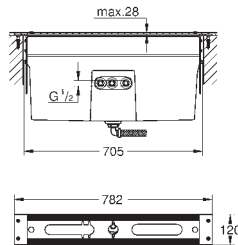

23 846 003
23 846 DC3
23 846 AL3

Chromé 1 754,00
Supersteel 2 455,00
Hard Graphite brossé 2 806,00

GROHE Plus

Mitigeur monocommande Bain/Douche hors sol

A associer impérativement avec :

45 984 001

Livré sans corps encastré

GROHE SilkMove Cartouche en céramique 35 mm avec limiteur de température

GROHE StarLight Chrome éclatant et durable

Inverseur automatique pour 2 sorties

Bec avec mousseur laminaire

Longueur 282 mm

Clapet anti-retour intégré

Avec support de douchette

Douchette Euphoria Cube 6,6 l/min

Flexible Silverflex 1250 mm (28 362)

Protégé contre les retours d'eau