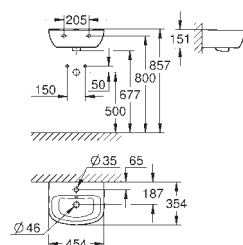

39 424 000   **NF 017**
Bau Ceramic
Lave-mains 45 cm
Autoportant
1 trou de perçage
Avec trop-plein
453 x 354 mm
Porcelaine vitrifiée
Entraxe : 205 mm
Conditionnement unitaire

Blanc alpin

70,00

CÉRAMIQUE