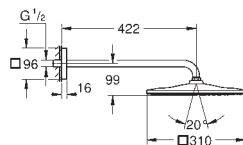

26 564 DL0 Economie d'eau Warm Sunset brossé 904,00

26 564 A00 Economie d'eau Hard Graphite 858,00

26 564 AL0 Economie d'eau Hard Graphite brossé 904,00

Rainshower Mono 310 Cube

Ensemble douche de tête et bras 422 mm, 1 jet