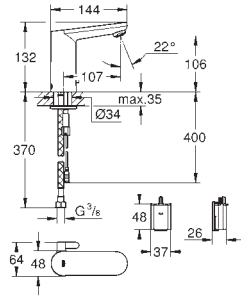

Système de montage rapide

Corps lisse

Flexibles de raccordement souples

GROHE EUROSMART COSMOPOLITAN

Article n°

Couleur

Prix (€)

36 327 001 E00C3A2U3 Economie d'eau Chromé 416,00