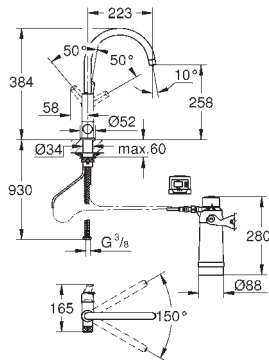

GROHE Blue Pure Eurosmart Kit de démarrage

Composé de :
GROHE Blue Mitigeur évier avec système de filtration de l'eau
Monotrou sur plage
Bec C

Poignée séparée pour l'eau filtrée
GROHE StarLight Chrome éclatant et durable
GROHE SilkMove Cartouche en céramique 28 mm

Bec tube pivotant
Zone de rotation 150°
Circuits d'eau séparés pour l'eau filtrée et l'eau non filtrée
Flexibles de raccordement souples
GROHE Blue Raccord pour filtre
GROHE Blue filtre au charbon actif pour un goût premium
Capacité 3000L
Compteur de durée de vie du filtre avec piles incluses 2 x AA
Une éco-participation EEE est comprise dans ce prix

30 387 000

Chromé

274,00