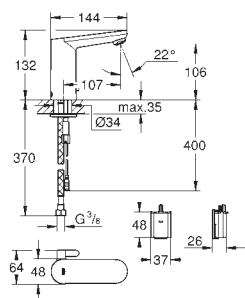

GROHE EUROSMART COSMOPOLITAN E

Article n°

Couleur

Prix (€)

36 327 001 E00C3A2U3 Economie d'eau Chromé 416,00

Eurosmart Cosmopolitan E

Mitigeur lavabo infrarouge avec limiteur de température ajustable

Avec capteur infra-rouge, communication bi-directionnelle pour la configuration et la maintenance

Pile lithium 6V, type CR-P2

Durée de vie des piles : environ 7 ans (150 activations par jour)

GROHE StarLight éclatant et durable

GROHE EcoJoy mousseur 5 l/min

Flexibles de raccordement souples

Clapets anti-retour

Filtres intégrés

Avec électrovanne intégrée

Batterie externe

Système de montage rapide

Voyant indicateur pile déchargée

7 programmes paramétrés:

Rinçage automatique

Désinfection thermique

Mode nettoyage

Fonctions additionnelles et paramétrages précis par la télécommande 36 407

Marquage de conformité CE

Classe acoustique groupe 1 (DIN 4109)

Indice de protection de la robinetterie : IP 59K

Une éco-participation EEE est comprise dans ce prix

36 331 001 Economie d'eau Chromé 433,00

Version - Avec tirette et garniture de vidage

36 422 000 E00C3A2U3 Economie d'eau Chromé 525,00