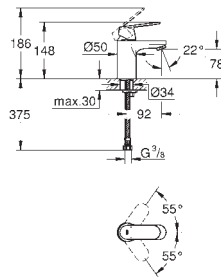

32 824 000

Chromé

105,00

Eurosmart Cosmopolitan
Mitigeur monocommande Lavabo
Taille S

Monotrou sur plage
Levier de commande métallique
GROHE SilkMove Cartouche en céramique 35 mm
Limiteur de débit ajustable
Débit minimal réglable à 2,5 l/min
GROHE StarLight Chrome éclatant et durable
GROHE FastFixation installation rapide
Corps lisse
Flexibles de raccordement souples
Limiteur de température en option (46375)