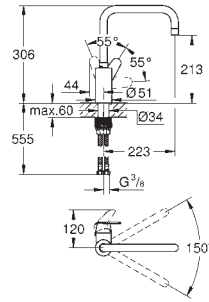

GROHE EURODISC COSMOPOLITAN

Article n°

Couleur

Prix (€)

32 259 003

Chromé

257,00

Eurodisc Cosmopolitan
Mitigeur monocommande Evier
Bec haut

Monotrou sur plage

GROHE StarLight Chrome éclatant et durable

GROHE SilkMove Cartouche en céramique 35 mm

GROHE Zero conduit d'eau isolé sans plomb ni nickel

Limiteur de débit ajustable

Bec tube pivotant

Zone de rotation au choix : 0° / 150°

Mousseur

Flexibles de raccordement souples

GROHE FastFixation installation rapide