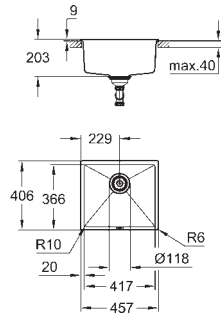

K700U

Evier composite

Modèle : K700U 50-C 45.7/40.6 1.0

Montage : à encastrer par dessus ou par dessous

Matière : quartz composite

GROHE Whisper

Taille min. du meuble : 500 mm

Dimensions : 457 x 406 mm