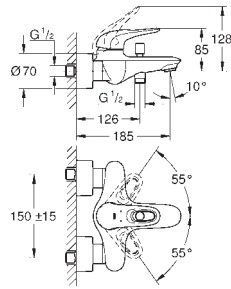

GROHE EUROSTYLE

Article n° Couleur Prix (€)

33 591 LS3 Blanc/chromé 253,00

Eurostyle
Mitigeur monocommande Bain / Douche
Montage mural apparent
Levier de commande étrier en métal
GROHE SilkMove Cartouche en céramique 35 mm avec limiteur de température
GROHE StarLight Chrome éclatant et durable
Inverseur automatique pour 2 sorties
Sortie douche 1/2" avec clapet anti-retour intégré
Raccords S à rosaces
Rosaces métalliques