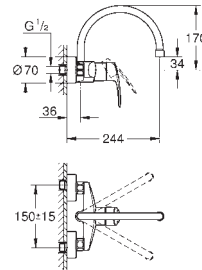

32 482 003

Chromé

153,00

Eurosmart

Mitigeur monocommande Evier

Montage mural apparent

GROHE StarLight Chrome éclatant et durable

GROHE SilkMove Cartouche en céramique 35 mm

Bec tube pivotant

Zone de rotation à 360°

Longueur du bec 244mm

Limiteur de température intégré

Raccord en C