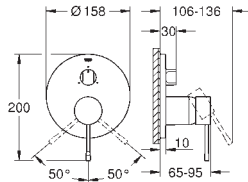

24 169 001	Chromé	235,00
24 169 DC1	Supersteel	329,00
24 169 GL1	Cool sunrise	353,00
24 169 GN1	Cool Sunrise brossé	376,00
24 169 DA1	Warm Sunset	353,00
24 169 DL1	Warm Sunset brossé	376,00
24 169 A01	Hard Graphite	353,00
24 169 AL1	Hard Graphite brossé	376,00

Essence

Mitigeur monocommande 3 sorties avec inverseur

A associer impérativement avec :

GROHE Rapido SmartBox (35 604)

GROHE SilkMove Cartouche en céramique 46 mm

GROHE StarLight Chrome éclatant et durable

GROHE FastFixation Rosace murale avec fixation cachée

Rosace en métal, ajustable rétroactivement de 6°

Levier de commande métallique

Inverseur 3 sorties

Débit :

sortie A = 27 l/min

sortie B = 27 l/min

sortie C = 27 l/min

Livré sans corps encastré

Version GROHE Professional