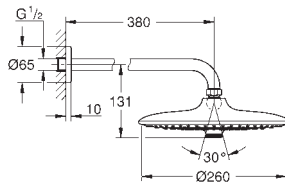

26 459 000

Economie d'eau

Chromé

250,00

Euphoria 260

Ensemble douche de tête et bras plafonnier 380 mm, 3 jets

Composé de :

Douche de tête Euphoria 260 (26 457 000)

3 jets :

Rain, SmartRain, Jet

Bras de douche Rainshower 380 mm (28 361 000)

GROHE EcoJoy débit limité inférieur à 9.5 l/min

GROHE DreamSpray jet parfaitement uniforme

GROHE StarLight Chrome éclatant et durable

Procédé anti-calcaire **SpeedClean**

Inner WaterGuide, longévité maximale