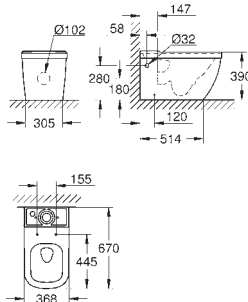

39 338 000

Blanc alpin

262,00

39 338 00H

Blanc alpin

323,00

Euro Ceramic

Cuvette WC à poser

Évacuation universelle

Technologie de chasse GROHE Triple Vortex

Chasse d'eau

Sans bride

Volume de chasse 3/5 L

Set de fixation inclus

Réservoir de chasse à commander séparément

Porcelaine vitrifiée

Entièrement caréné avec fixations invisibles

Traitement **PureGuard** en option : 00H

Compatible avec siège abattant WC 39 330 001 (frein de chute) et siège abattant WC 39 331 001 (sans frein de chute)

Conditionnement par palette de 9 pièces pour la référence 39338000, conditionnement unitaire pour la référence 3933800H