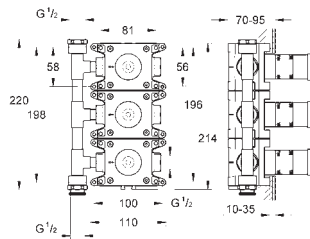

GROHE COUDES ET SUPPORTS

Article n°

Couleur

Prix (€)

35 031 000

453,00

Rapido C
Corps encastré pour panneau de contrôle 3 sorties

Construit dans la boîte avec un couvercle de protection
Nappe d'étanchéité fournie
Pour cloison sèche et encastrément
Points de fixation
Corps en laiton
Tête en céramique pré-assemblée 3/4"
3 entrées et 3 sorties
Connexions 1/2"
Profondeur d'installation 70 - 95 mm

ENCASTRÉS