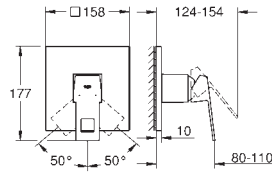

GROHE EUROCUBE JOY

Article n° Couleur Prix (€)

24 061 000 Chromé 205,00

Eurocube
Mitigeur monocommande 1 sortie
A associer impérativement avec :
GROHE Rapido corps encastré SmartBox 35 604 000
GROHE SilkMove Cartouche en céramique 46 mm
GROHE FastFixation Rosace murale avec fixation cachée
Rosace en métal, ajustable rétroactivement de 6°
Levier de commande métallique
Débit: sortie B ou C = 30 l/min
Livré sans corps encastré

35 604 000 79,50
GROHE Rapido SmartBox Corps encastré universel
Version GROHE Professional