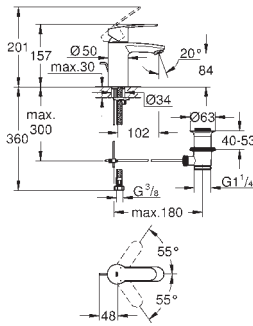

33 552 20E

Economie d'eau

Chromé

148,00

Eurostyle Cosmopolitan
Mitigeur monocommande Lavabo
Taille S

Monotrou sur plage
Levier de commande métallique
GROHE SilkMove Cartouche en céramique 35 mm
Limiteur de température ajustable
GROHE StarLight Chrome éclatant et durable
GROHE EcoJoy SpeedClean mousseur 5 l/min
GROHE FastFixation installation rapide
Tirette et garniture de vidage 1-1/4"
Flexibles de raccordement souples