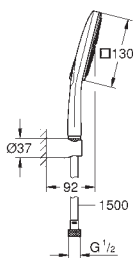

26 589 LSO

Economie d'eau

Blanc

123,00

Rainshower SmartActive 130 Cube
Ensemble de douche 3 jets avec support mural

Composé de :

Douchette à main Rainshower SmartActive 130 Cube (26 582)

Support mural

Flexible de douche Silverflex 1500 mm (28 364)

GROHE EcoJoy débit limité inférieur à 9.5 l/min

GROHE DreamSpray jet parfaitement uniforme

GROHE StarLight éclatant et durable

Procédé anti-calcaire **SpeedClean**

Inner WaterGuide, longévité maximale

Système anti-torsion