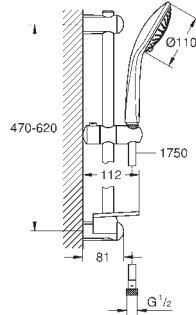

27 232 001

Chromé

129,00

Euphoria 110 Champagne

Ensemble de douche 3 jets avec barre

Composé de :

- Douchette Champagne (27 222 000)
- Barre de douche 600 mm (27 499)
- Flexible Silverflex 1750 mm (28 388 000)
- GROHE EasyReach porte savon (27 596 000)

GROHE SprayDimmer contrôle du débit

GROHE DreamSpray jet parfaitement uniforme

GROHE StarLight Chrome éclatant et durable

GROHE FastFixation support supérieur réglable pour s'adapter aux trous de fixation déjà existants)

Procédé anti-calcaire **SpeedClean**

Inner WaterGuide, longévité maximale

Système anti-torsion