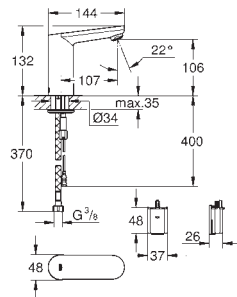

Eurosmart Cosmopolitan E

Mitigeur lavabo infrarouge avec mitigeur caché et limiteur de température ajustable

Avec capteur infra-rouge, communication bi-directionnelle pour la configuration et la maintenance

Pile lithium 6V, type CR-P2

Durée de vie des piles : environ 7 ans (150 activations par jour)

GROHE EcoJoy mousseur 5 l/min

Flexibles de raccordement souples

Clapets anti-retour

Filtres intégrés

Avec électrovanne intégrée

Batterie externe

Système de montage rapide

Voyant indicateur pile déchargée

7 programmes paramétrés:

Marquage de conformité CE

Indice de protection de la robinetterie : IP 59K

Une éco-participation EEE est comprise dans ce prix