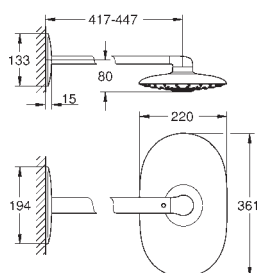

Rainshower Duo 360

Ensemble douche de tête et bras 450 mm, 2 jets

Composé de :

Douche de tête Rainshower Duo 360, blanche

2 jets :

Jets GROHE Pure Rain/GROHE Rain O² et Massage Trio

Bras de douche horizontal 450 mm

GROHE DreamSpray jet parfaitement uniforme

GROHE StarLight Chrome éclatant et durable

Procédé anti-calcaire **SpeedClean**

Inner WaterGuide, longévité maximale

Nécessite un corps encastré 26 264 001 - à commander séparément

* A ajuster lors de la première installation, paramétrage d'usine : GROHE PureRain

26 264 001

131,00