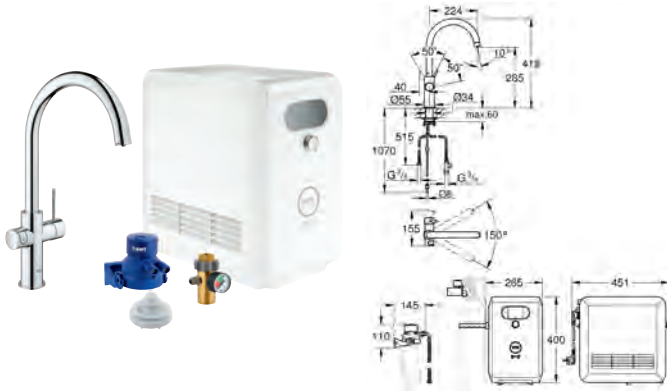

Configuration requise Apple

iPhone avec iOS 12.0 ou plus

Configuration requise Android

téléphone intelligent avec Android 6.0 ou plus

Les appareils mobiles et l'application GROHE Watersystems*** ne sont pas inclus dans la livraison et doivent être commandés séparément via un Apple store/store/ iTunes ou Google Play Store agréé.