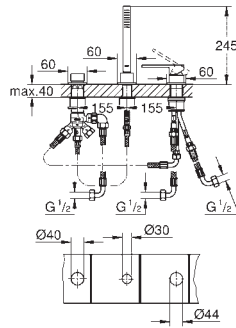

29 037 002

905,00

Châssis pour combiné Bain/Douche 4 et 5 trous sur plage

Châssis à associer à un combiné

Composé de :

Cadre de base

Boite avec évacuation intégrée pour le ruissellement d'eau

Etanchéité sous carrelage du mur

Avec natte d'étanchéité

Caches des vis de fixation livrés chromés