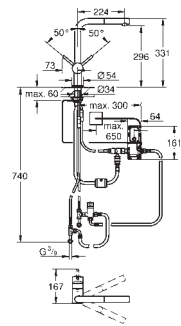

31 360 001
31 360 DC1

Chromé
Supersteel

681,00
885,00

Minta Touch

Mitigeur Evier électronique

Bec L

Touch : déclenchement de l'eau au contact de la peau

Alimentation par pile lithium 6 V, type CR-P2

Marquage de conformité CE

Electrovanne

Température de l'eau pré-mitigée

Coupeure de sécurité automatique après 60 sec., réglage d'usine

Indice de protection : IP 44

GROHE SilkMove Cartouche en céramique 46 mm

Douchette extractible

Bec tube pivotant

Zone de rotation à 360°

Protégé contre les retours d'eau

Flexibles de raccordement souples

Système de montage rapide

Une éco-participation EEE est comprise dans ce prix