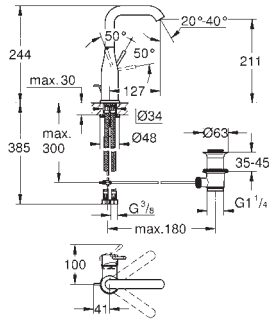

GROHE ESSENCE

Article n° Couleur Prix (€)

24 174 001	Economie d'eau	Chromé	237,00
24 174 DC1	Economie d'eau	Supersteel	331,00
24 174 GL1	Economie d'eau	Cool sunrise	355,00
24 174 GN1	Economie d'eau	Cool Sunrise brossé	378,00
24 174 DA1	Economie d'eau	Warm Sunset	355,00
24 174 DL1	Economie d'eau	Warm Sunset brossé	378,00
24 174 A01	Economie d'eau	Hard Graphite	355,00
24 174 AL1	Economie d'eau	Hard Graphite brossé	378,00

Essence

Mitigeur monocommande Lavabo

Taille L

Monotrou sur plage

Levier de commande métallique

GROHE SilkMove Cartouche en céramique 28 mm

avec limiteur de température

GROHE StarLight Chrome éclatant et durable

GROHE EcoJoy mousseur 5 l/min

GROHE AquaGuide mousseur ajustable

GROHE FastFixation Plus installation ultra rapide

Bec mobile avec butée et mousseur

Tirette et garniture de vidage 1-1/4"

Flexibles de raccordement souples

Version **GROHE Professional**

24 177 001 Economie d'eau Chromé 230,00