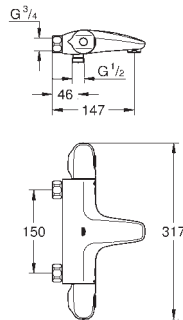

GROHE GROHTHERM 1000

Article n°

Couleur

Prix (€)

34 823 003

Chromé

337,00

Grohtherm 1000

Mitigeur thermostatique Bain / Douche 1/2

Montage mural apparent

GROHE CoolTouch Minimise les risques de brûlures

GROHE StarLight Chrome éclatant et durable

GROHE MetalGrip poignées ergonomiques en métal

GROHE SafeStop butée à 38°C

GROHE SafeStop Plus limiteur de température à 43°C (livré non monté)

GROHE TurboStat Régulation de la température quasi-instantanée et sécurité

anti-brûlures en cas de coupure d'eau froide

Robinet d'arrêt intégré

GROHE Aquadimmer Eco avec des fonctions multiples:

- Bouton économie intégré avec butée éco pour douche

- Réglage du débit

- Inverseur pour 2 sorties

Départ de douche 1/2" par le dessous

Clapets anti-retour intégrés

Filtres intégrés

Sans raccords

GROHE EcoJoy économie d'eau

Version **GROHE Professional**

34 825 001

Chromé

312,00