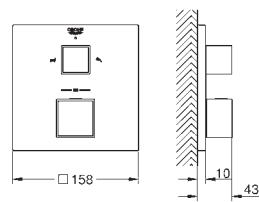

Article n° Couleur Prix (€)

24 155 000	E3/1C1A1U3	Chromé	608,00
24 155 DC0		Supersteel	851,00
24 155 AL0		Hard Graphite brossé	973,00

Grotherm Cube

Mitigeur thermostatique 2 sorties bain/douche avec inverseur

A associer impérativement avec :

GROHE Rapido corps encastré SmartBox 35 604 000

GROHE TurboStat Régulation de la température quasi-instantanée et sécurité anti-brûlures en cas de coupure d'eau froide

GROHE StarLight Chrome éclatant et durable

GROHE FastFixation Rosace murale avec fixation cachée

Rosace en métal, ajustable rétroactivement de 6°

Symboles „bain“ et „douche“ imprimés

GROHE SafeStop butée à 38°C

GROHE SafeStop Plus limiteur de température à 43°C ou 46°C (livré non monté)

GROHE AquaDimmer, inverseur/vanne d'arrêt intégré

Débit: sortie B = 27 l/min, sortie C = 30 l/min

Livré sans corps encastré

35 604 000

79,50

GROHE Rapido SmartBox Corps encastré universel
Version GROHE Professional

34 741 000

Chromé

1 441,00