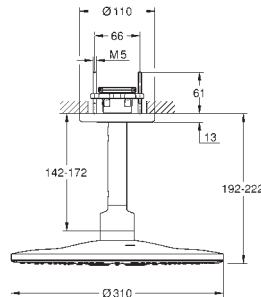

Rainshower SmartActive 310

Set douche de tête et bras 142 mm, 2 jets

Composé de :

Douche de tête Rainshower SmartActive 310

2 jets :

GROHE PureRain, ActiveRain

Bras de douche plafonnier 142 mm

GROHE DreamSpray jet parfaitement uniforme

GROHE StarLight Chrome éclatant et durable

Procédé anti-calcaire **SpeedClean**

Inner WaterGuide, longévité maximale

Nécessite le corps encastré 26 483 000 ou 26 484 000 - à commander séparément

26 479 000	Chromé	617,00
26 479 LS0	Blanc	802,00
26 479 DC0	Supersteel	864,00
26 479 GN0	Cool Sunrise	1 051,00
	brossé	
26 479 DL0	Warm Sunset	1 051,00
	brossé	
26 479 A00	Hard Graphite	988,00
26 479 AL0	Hard Graphite	1 051,00
	brossé