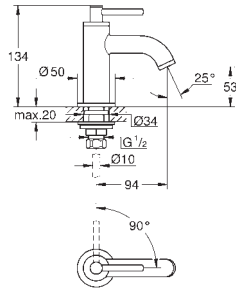

GROHE ATRIO

Article n° Couleur Prix (€)

20 021 003	Economie d'eau	Chromé	312,00
20 021 DC3	Economie d'eau	Supersteel	436,00
20 021 GL3	Economie d'eau	Cool sunrise	468,00
20 021 DA3	Economie d'eau	Warm Sunset	468,00
20 021 AL3	Economie d'eau	Hard Graphite brossé	498,00

Atrio
Robinet monofluide lave-mains Taille XS
Tête 1/2" - 90°
GROHE StarLight Chrome éclatant et durable
GROHE EcoJoy 5 l/min mousseur laminaire
Système de montage rapide
Bec fixe
Croisillon Iota