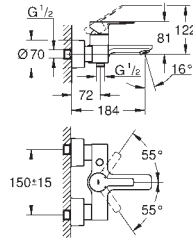

33 849 001
33 849 DC1
33 849 AL1

Chromé 355,00
Supersteel 497,00
Hard Graphite 566,00
brossé

Lineare
Mitigeur monocommande Bain / Douche
Montage mural apparent
Lever de commande métallique
GROHE SilkMove Cartouche en céramique 35 mm avec limiteur de température
GROHE StarLight Chrome éclatant et durable
Inverseur automatique pour 2 sorties
Mousseur
1 sortie 1/2"
Clapet anti-retour intégré
Raccords S à rosaces
Option montage sur gorge avec colonnettes 12030000