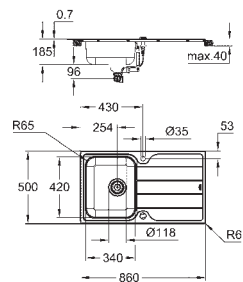

31 571 SD1

Inox

251,00

K500

Évier en acier inoxydable

Modèle : K500 45-S 86/50 1.0 rev

Type d'installation : à encastrer

Matière : acier inoxydable AISI 304 (18/10)

Épaisseur du matériau : 0.7 mm

GROHE StarLight éclatant et durable

Finition Satin

GROHE Whisper

Taille min. du meuble: 450 mm

Dimensions : 860 x 500 mm

1 bac : 340 x 420 x 170 mm

GROHE FastFixation installation rapide

Installation : égouttoir à gauche ou à droite

Découpe (à encastrer) : 842 x 482 mm

Trous de perçage : 2 x 35 mm

Vidage : Ø 3.5"/90 mm vidage automatique avec panier

Inclus : vidage automatique, siphon, bonde, kit de montage

En option : Vidage automatique (40 986 SD0)