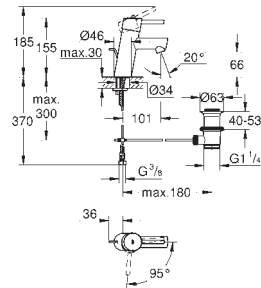

23 380 10E E00Ch3A3U3 Economie d'eau Chromé 155,00

Concetto
Mitigeur monocommande Lavabo
Taille S
Monotrou sur plage
Levier de commande métallique
GROHE SilkMove ES Cartouche en céramique 28 mm avec économie d'énergie ouverture eau froide au centre avec limiteur de température
GROHE StarLight Chrome éclatant et durable
GROHE EcoJoy mousseur 5 l/min
GROHE FastFixation installation rapide
Tirette et garniture de vidage 1-1/4"
Flexibles de raccordement souples

23 385 10E E00Ch3A3U3 Economie d'eau Chromé 148,00
Version - Corps lisse