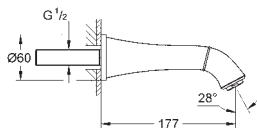

13 341 000

Chromé

275,00

13 341 IGO

Chromé/doré

359,00

Grandera

Bec Bain déverseur

Montage mural apparent

GROHE StarLight Chrome éclatant et durable

Mousseur

Saillie 177 mm