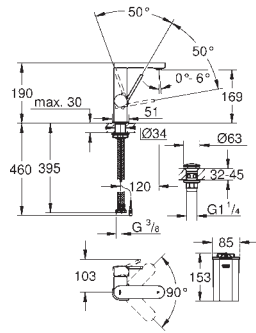

nouveau

23 958 003 Economie d'eau Chromé 815,00

GROHE Plus
Mitigeur monocommande lavabo 1/2" avec affichage de la température - Taille M

- Affichage de la température avec LED
- Inverseur infrarouge : jet mousseur / jet eco
- Retour automatique du mousseur
- Monotrou sur plage
- Levier de commande métallique
- **GROHE SilkMove** Cartouche en céramique 28 mm avec limiteur de température
- **GROHE StarLight** Chrome éclatant et durable
- Mousseur **SpeedClean**, procédé anti-calcaire
- GROHE AquaGuide mousseur ajustable
- Système de montage rapide
- Bec pivotant
- Zone de rotation 90°
- Corps lisse avec bonde de vidage clic clac 1 1/4"
- Flexibles de raccordement souples
- Batterie mono alcaline 1,5 V, 4 cellules
- Batterie externe
- **Une éco-participation EEE est comprise dans ce prix**

nouveau