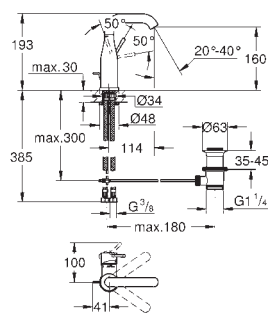

Essence
Mitigeur monocommande Lavabo
Taille M
Monotrou sur plage
Levier de commande métallique
GROHE SilkMove Cartouche en céramique 28 mm avec limiteur de température
GROHE StarLight Chrome éclatant et durable
GROHE EcoJoy mousseur 5 l/min
GROHE AquaGuide mousseur ajustable
GROHE FastFixation Plus installation ultra rapide
Bec mobile avec butée et mousseur
Tirette et garniture de vidage 1-1/4"
Flexibles de raccordement souples
Version GROHE Professional

24 176 001

Economie d'eau

Chromé

209,00