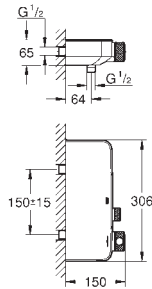

34 719 000 E1C2A1U3 Chromé 414,00

Grotherm SmartControl
Mitigeur thermostatique Douche
Montage mural apparent
GROHE CoolTouch Minimise les risques de brûlures
GROHE StarLight Chrome éclatant et durable
GROHE SafeStop butée à 38°C
GROHE SafeStop Plus limiteur de température à 43°C (livré non monté)
GROHE TurboStat Régulation de la température quasi-instantanée et sécurité anti-brûlures en cas de coupure d'eau froide
GROHE ProGrip avec surface moletée
Bouton poussoir **SmartControl** pour ON-OFF, tourner pour régler le débit
Porte-savon **GROHE EasyReach** intégré
Départ de douche 1/2" par le dessous
Clapets anti-retour et filtres intégrés
Protégé contre les retours d'eau

33 553 003 Chromé 345,00
33 553 DC3 Supersteel 485,00
33 553 AL3 Hard Graphite brossé 554,00