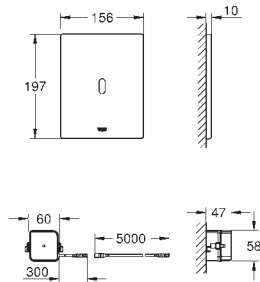

GROHE COMMANDES POUR WC

Article n° Couleur Prix (€)

nouveau

39 881 000
39 881 SH0
39 881 KFO

Chromé 402,00
Blanc alpin 386,00
noir mat 475,00

Tectron Bau E

Plaque infrarouge pour réservoir

Avec capteur infra-rouge, communication bi-directionnelle pour la configuration et la maintenance

GROHE StarLight Chrome éclatant et durable

avec transformateur 100-230 V AC, 50-60 Hz, 6,75 V 4 W DC

pour les nouvelles installations et pour le rééquipement avec chasse GD2

Servo-moteur

Pour encastrement mural

Dimension de la plaque 156 x 197 mm

dispositif anti-vol dissimulé

Commande par infrarouge

7 programmes paramétrés:

Rinçage automatique

Mode nettoyage

Pré-rinçage on/off

Fonctions additionnelles et paramétrages précis par la télécommande 36 407

Chasse ajustable (3-9 l)

Marquage de conformité CE

Une éco-participation EEE est comprise dans ce prix

nouveau

39 882 000
39 882 SH0
39 882 KFO

Chromé 316,00
Blanc alpin 300,00
noir mat 389,00