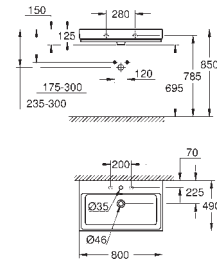

39 469 00H

Blanc alpin

596,00

**Cube Ceramic
Lavabo 80 cm**

Autoportant

1 trou de perçage, 2 trous pré-perçés

Avec trop-plein

800 x 490 mm

Porcelaine vitrifiée

PureGuard : traitements anti-calcaire et anti-bactérien

Conditionnement unitaire