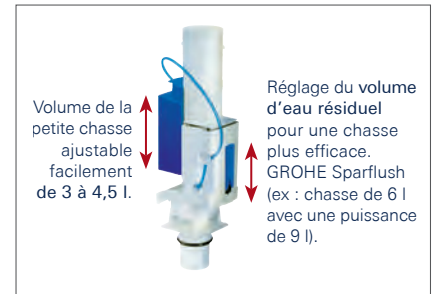

On peut installer le bâti GROHE à côté d'une chambre en toute sérénité.

Hygiène

GROHE Fresh

En option, pour une hygiène irréprochable.

Ouvrez la plaque, insérez la pastille et c'est prêt !

Les blocs désodorisants ou eau colorée remportent un succès indéniable. Pour chaque bâti, le plus « Fresh » peut être installé !