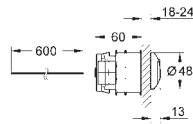

GROHE RÉSERVOIRS DE CHASSE WC

Article n°

Couleur

Prix (€)

38 661 000

131,00

Réservoir de chasse WC

Volume de chasse réglable de 6 à 9 litres

Réglage d'usine 3 et 6 l

Mécanisme à déclenchement pneumatique compatible avec plaque de commande simple touche (interrompable) et double touche (interrompable)

Alimentation par la gauche, la droite, l'arrière ou le dessus

Réservoir isolé contre la condensation

Aucun outil n'est nécessaire pour l'installation y compris la protection pendant la phase de construction

Pour montage vertical ou horizontal

Livré sans plaque de commande

GROHE EcoJoy économie d'eau

Pour le montage des petites plaques de commande, commander séparément le gabarit 40 911 000

38 771 000

Chromé

48,90

Bouton pneumatique

Double touche interrompable

48 mm

Accès simultané à l'avant et à l'arrière de la cloison nécessaire pour le montage et la maintenance

Pour épaisseur comprise entre 18 -24 mm

Tube capillaire 600 mm

GROHE StarLight Chrome éclatant et durable