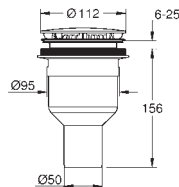

49 533 000

Chromé

59,50

Clapet de vidage pour receveurs de douche Universal

Ø 112 mm

Évacuation verticale

GROHE StarLight Chrome éclatant et durable

Débit 1.1 l/s (66 l/min) selon la norme DIN EN 274