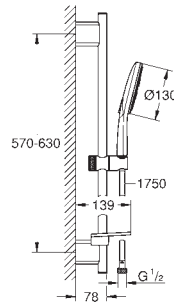

GROHE RAINSHOWER SMARTACTIVE

Article n°

Couleur

Prix (€)

26 577 LS0

Economie d'eau

Blanc

190,00

Rainshower SmartActive 130

Ensemble de douche 3 jets avec barre

Composé de :

Douchette à main Rainshower SmartActive 130 (26 574)

Barre de douche 600 mm

Avec supports muraux métalliques

Flexible Silverflex 1750 mm (28 388 000)

GROHE EasyReach porte savon

GROHE EcoJoy débit limité inférieur à 9.5 l/min

GROHE DreamSpray jet parfaitement uniforme

GROHE StarLight Chrome éclatant et durable

GROHE FastFixation Plus Distance ajustable pour adapter les supports muraux aux perçages déjà existants

GROHE TileFix Profondeur d'installation ajustable pour un alignement avec le carrelage

Procédé anti-calcaire **SpeedClean**

Inner WaterGuide, longévité maximale

Système anti-torsion

Adapté pour les chauffe-eaux instantanés

Pression minimale 1 bar