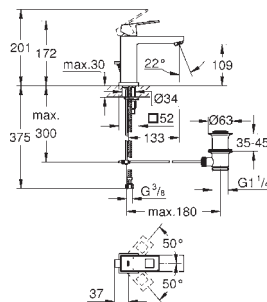

23 445 000 E00Ch3A3U3 Economie d'eau Chromé 255,00
23 445 DC0 Economie d'eau Supersteel 358,00
23 445 AL0 Economie d'eau Hard Graphite brossé 409,00

Eurocube
Mitigeur monocommande Lavabo
Taille M
Monotrou sur plage
Lever de commande métallique
GROHE SilkMove Cartouche en céramique 28 mm avec limiteur de température
GROHE StarLight Chrome éclatant et durable
GROHE EcoJoy SpeedClean mousseur 5 l/min
GROHE FastFixation Plus installation ultra rapide
Tirette et garniture de vidage 1-1/4"
Flexibles de raccordement souples