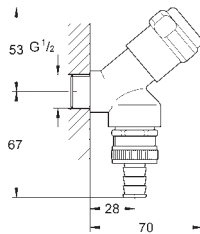

Connexion 1/2"
Montage mural apparent
Modèle incliné
Avec unité de sécurité type HD
Tête de chambre à graisse 1/2" pour connexion flexible refermable
GROHE StarLight Chrome éclatant et durable

41 154 000 Chromé 44,90