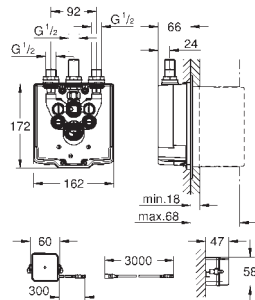

Eurosmart Cosmopolitan E

Corps encastré

Pour douche

Avec mitigeur thermostatique pré-réglable et invisible

Pour infra-rouge 36 415 000 et 36 463 000

2 robinets d'arrêt

Clapets anti-retour avec filtres

Câble de connexion pour alimentation électrique

Avec transformateur 100-240 V AC, 50-60 Hz, 6,75 V DC

Étanchéité sous carrelage du mur

Avec natte d'étanchéité

Une éco-participation EEE est comprise dans ce prix

36 407 001

202,00