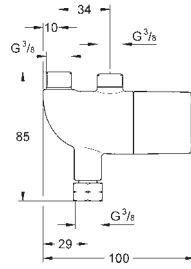

GROHE GROHTHERM MICRO

Article n°

Couleur

Prix (€)

34 487 000

Chromé

163,00

Grotherm Micro Mitigeur thermostatique

Ajustement de la température 15-43° C (± 2° C)
Désinfection thermique sans ré-ajustement de la température
Raccordement eau chaude par écrou prisonnier 3/8
Raccordement eau froide et départ eau mitigée filetage mâle 3/8"
GROHE TurboStat Régulation thermostatique quasi-instantanée
GROHE StarLight Chrome éclatant et durable
Clapets anti-retour intégrés
Filtres intégrés
Prévoir set de connexion