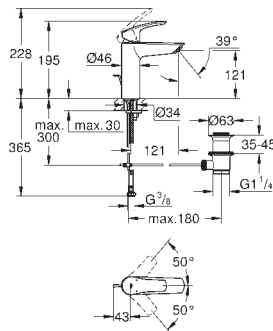

23 322 003 Economie d'eau Chromé 110,00

Eurosmart
Mitigeur monocommande Lavabo
Taille M
Monotrou sur plage
Levier de commande métallique
GROHE SilkMove Cartouche en céramique 28 mm
Limiteur de débit ajustable
avec limiteur de température
GROHE StarLight Chrome éclatant et durable
GROHE EcoJoy mousseur 5 l/min
GROHE Zero conduit d'eau isolé sans plomb ni nickel
GROHE FastFixation installation rapide
Tirette et garniture de vidage 1-1/4"
Flexibles de raccordement souples
Version GROHE Professional

23 324 003 Economie d'eau Chromé 104,00
Version corps lisse sans vidage

nouveau