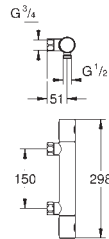

Grotherm 800 Cosmopolitan Mitigeur thermostatique Douche

Montage mural apparent

GROHE StarLight Chrome éclatant et durable

GROHE MetalGrip poignées ergonomiques en métal

GROHE SafeStop butée à 38°C

GROHE SafeStop Plus limiteur de température à 43°C (livré non monté)

GROHE TurboStat Régulation de la température quasi-instantanée et sécurité anti-brûlures en cas de coupure d'eau froide

Robinet d'arrêt intégré

Poignée de débit avec touche éco et butée éco réglable séparément

Tête céramique 1/2", 180°

Clapets anti-retour intégrés

Départ de douche 1/2" par le dessous

Filtres intégrés

Protégé contre les retours d'eau

Sans raccords

GROHE EcoJoy économie d'eau

34 772 000

E3/1C3A2U3

Chromé

308,00