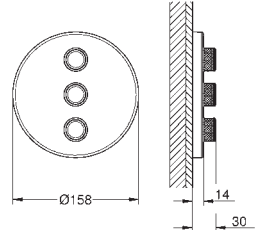

Grohtherm SmartControl

Panneau de contrôle 3 sorties

A associer impérativement avec :

GROHE Rapido SmartBox 35 600/35 604/35 601

Rosace murale en métal avec **GROHE FastFixation**, ajustable rétroactivement de 6°

Ecrou profilé fin de 10 mm

GROHE StarLight éclatant et durable

Bouton poussoir **SmartControl** pour ON-OFF, tourner pour régler le débit

Pictogrammes échangeables

GROHE ProGrip avec surface moletée

Sorties multiples pouvant être utilisées simultanément

Plaque de verre en moon white

Livré sans corps encastré

Réducteur de débit optionnel pour conformité avec CALGreen inclus