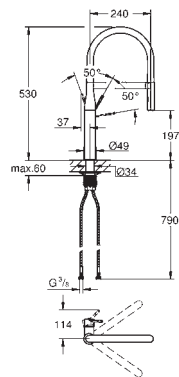

30 294 GL0	Cool sunrise	806,00
30 294 GN0	Cool Sunrise brossé	863,00
30 294 DA0	Warm Sunset	806,00
30 294 DL0	Warm Sunset brossé	863,00
30 294 A00	Hard Graphite	806,00
30 294 AL0	Hard Graphite brossé	863,00

Version boîte bleue

30 321 GE0	Vert	80,00
30 321 XC0	Chromé/Gris	80,00
30 321 MW0	Chromé/marbre	80,00
30 321 HG0	Chromé/Brun	80,00
30 321 DG0	Rouge	80,00
30 321 DP0	Rose	80,00
30 321 DU0	Violet	80,00
30 321 TY0	Bleu	80,00
30 321 YF0	Jaune	80,00
30 321 YR0	Orange	80,00