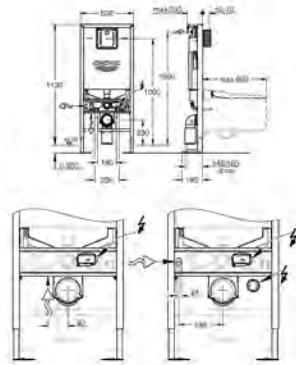

39 599 000

359,00

Rapid SLX

Bâti-support pour WC, hauteur d'installation 1,13M avec prise de courant intégrée

Avec réservoir de chasse GDX, 6 l

Pour mur porteur ou non-porteur

Avec un boîtier électrique intégré pour connecter un WC LAVANT

Adapté pour un WC lavant

Installation possible des cuvettes PMR (70 cm)

Gabarit fourni pour les petites plaques de commande taille S

Châssis en acier finition époxy

Pour cloison sèche, complètement pré-monté

Avec raccords fixes

Verrouillage de la hauteur

Livré avec matériel de fixation

Livré avec tiges et écrous pour fixation de la cuvette WC

Fixation céramique

Ecartement des fixations 180/230 mm

Ensemble d'évacuation multi-position

Pipe coudée PVC Ø 100 mm

Pièce de raccordement Ø 80

Garniture d'évacuation et d'alimentation

Réservoir GDX, 6 l, contenant les caractéristiques suivantes :

Réglage d'usine 3 et 6 l

Mécanisme à déclenchement pneumatique compatible avec plaque de

commande simple touche (interrompable) et double touche (interrompable)

Raccordement en eau à l'intérieur ou l'extérieur

Alimentation par droite, par le dessus ou par l'arrière

Isolé contre l'eau de condensation

Alimentation d'eau avec robinet d'équerre et raccordement flexible, connection

rapide sans outil

Aucun outil n'est nécessaire pour l'installation y compris la protection pendant la

phase de construction

Pour montage vertical

Y compris les supports muraux 3855800M pour une installation murale

Inclus : régulateur de débit

Réduit le débit de chasse

Évite les éclaboussures avec les WC sans brides

Régulation du débit facile par la plaque sans dépose du mécanisme

39 607 000

91,50

Rapid SLX

Accessoire

Traverses verticales pour cuvette wc avec petite hauteur de portée (< 205 mm)