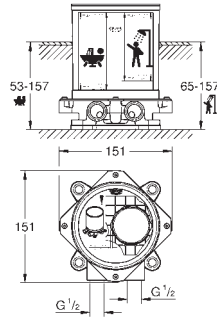

45 984 001		542,00

Platine support 1/2"

Platine support pour bec bain et douche hors sol
Livré sans façade
Plaque d'installation avec ajustement de 360° en horizontal et 3° en vertical
Profondeur d'installation 53-157 mm pour bec bain, compensation de profondeur 104 mm
Profondeur d'installation 65-157 mm pour douche, compensation de profondeur 92 mm
2 raccords femelles 1/2" (eau chaude/eau froide)
Kit de rinçage
Joint d'étanchéité
Livré avec matériel de fixation