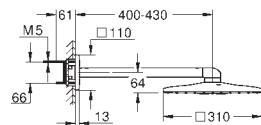

Rainshower SmartActive 310 Cube

Set douche de tête et bras 430 mm, 2 jets

Composé de :

Douche de tête Rainshower SmartActive 310 Cube

2 jets :

GROHE PureRain, ActiveRain

Bras de douche horizontal 430 mm

GROHE DreamSpray jet parfaitement uniforme

GROHE StarLight Chrome éclatant et durable

Procédé anti-calcaire **SpeedClean**

Inner WaterGuide, longévité maximale

Nécessite le corps encastré 26 483 000 ou 26 484 000 - à commander séparément