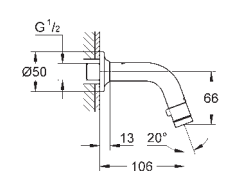

20 205 000	Economie d'eau	Chromé	97,00

Robinet monofluide mural Universal
Débit: 6l/min
Ouverture et fermeture par le mousseur
Tête céramique
Raccords filetés 1/2"
GROHE StarLight Chrome éclatant et durable
Saillie 106 mm