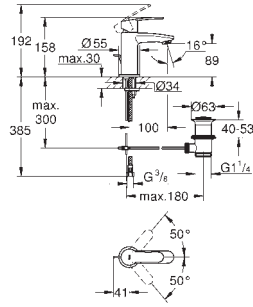

GROHE EUROSTYLE COSMOPOLITAN

Article n°

Couleur

Prix (€)

23 037 002

Chromé

148,00

Eurostyle Cosmopolitan
Mitigeur monocommande Lavabo
Taille S

Monotrou sur plage
Levier de commande métallique
GROHE SilkMove Cartouche en céramique 28 mm
GROHE StarLight Chrome éclatant et durable
GROHE FastFixation installation rapide
Tirette et garniture de vidage 1-1/4"
Flexibles de raccordement souples