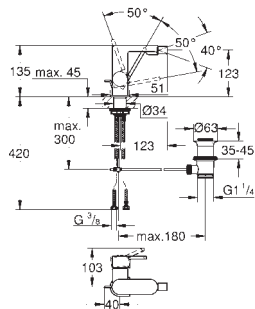

33 241 003		Chromé	231,00
33 241 DC3		Supersteel	323,00
33 241 AL3		Hard Graphite brossé	370,00

GROHE Plus
Mitigeur monocommande Bidet
Monotrou sur plage
Levier de commande métallique
GROHE SilkMove Cartouche en céramique 28 mm avec limiteur de température
GROHE StarLight Chrome éclatant et durable
Système de montage rapide
Brise-jet à rotule
Tirette et garniture de vidage 1-1/4"
Flexibles de raccordement souples