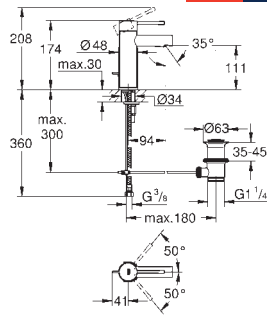

24 175 001

Economie d'eau

Chromé

184,00

Essence
Mitigeur monocommande Lavabo
Taille S
Monotrou sur plage
Levier de commande métallique
GROHE SilkMove Cartouche en céramique 28 mm avec limiteur de température
GROHE StarLight Chrome éclatant et durable
GROHE EcoJoy mousseur 5 l/min
GROHE FastFixation Plus installation ultra rapide
Tirette et garniture de vidage 1-1/4"
Flexibles de raccordement souples
Version GROHE Professional