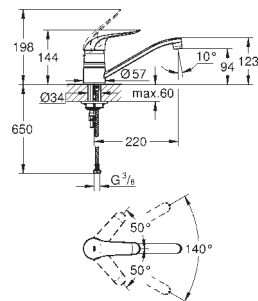

32 787 000 **Chromé** **163,00**

Euroeco Special
Mitigeur monocommande Evier
Monotrou sur plage
GROHE StarLight éclatant et durable
GROHE SilkMove Cartouche en céramique 46 mm
GROHE EcoJoy économie d'eau
Limiteur de débit ajustable
Limiteur de température
Jet laminaire 9 l/min
Bec tube pivotant
Longueur levier 120 mm
Flexibles de raccordement souples

32 870 000 **Chromé** **37,10**

Euroeco Special
Levier 115 mm
Pour mitigeur Euroeco Spécial
GROHE StarLight Chrome éclatant et durable

32 871 000 **Chromé** **31,80**

Version - longueur 160 mm