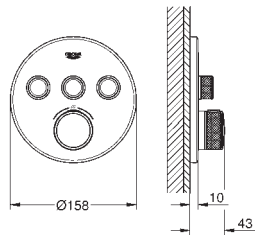

Grotherm SmartControl

Thermostatique pour installation encastrée 3 sorties

A associer impérativement avec :

GROHE Rapido corps encastré SmartBox 35 604 000

Rosace murale en métal avec **GROHE FastFixation**, ajustable rétroactivement de 6°

GROHE StarLight Chrome éclatant et durable

Bouton poussoir **SmartControl** pour ON-OFF, tourner pour régler le débit

Pictogrammes échangeables

GROHE TurboStat Régulation de la température quasi-instantanée et sécurité anti-brûlures en cas de coupure d'eau froide

GROHE ProGrip avec surface moletée

GROHE SafeStop butée à 38°C

GROHE SafeStop Plus limiteur de température à 43°C ou 46°C (livré non monté)

Clapets anti-retour et filtres intégrés

Sorties multiples pouvant être utilisées simultanément

Livré sans corps encastré

Debit :

sortie A = 23 l/min

sortie B = 27 l/min

sortie C = 23 l/min

sortie A + B = 33 l/min

sortie A + B + C = 36 l/min

35 604 000			79,50
GROHE Rapido SmartBox Corps encastré universel			
Version GROHE Professional