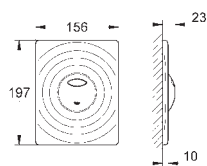

GROHE PLAQUES DE COMMANDE WC

Article n°

Couleur

Prix (€)

38 861 000

Chromé

83,00

Surf

Plaque de commande

Double touche interrompable

Pour mécanisme pneumatique AV1

Montage horizontal ou vertical

156 x 197 mm

En ABS

GROHE StarLight Chrome éclatant et durable

GROHE EcoJoy économie d'eau

pour Rapid SL et réservoirs Uniset GD 2

Pour le montage sur bâti Rapid SLX, commander la trappe de visite 66 791 000 (vendu séparément)