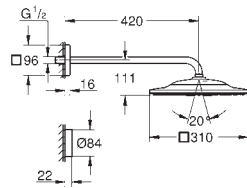

GROHE DOUCHES DE TÊTE

Article n°

Couleur

Prix (€)

26 642 000

Economie d'eau

Chromé

727,00

Rainshower SmartConnect 310 Cube

Set de douche de tête avec bras 422 mm, 2 jets

Composé de :

Douche de tête Rainshower SmartConnect 310 Cube (26 643)

Surface de jet chromée

2 jets :

GROHE PureRain, ActiveRain

Jet par défaut programmable

Bras de douche horizontal 422 mm (26 146)

Avec rosace carrée

Avec télécommande pour changer et combiner les jets

A visser ou coller au mur

alimentation par pile

Piles 3 x AAA et 1 x CR 2032 incluses

Indicateur LED pour connexion et changement de piles

Télécommande résistante à l'eau - IP57

GROHE EcoJoy débit limité inférieur à 9.5 l/min

GROHE DreamSpray jet parfaitement uniforme

GROHE StarLight Chrome éclatant et durable

Procédé anti-calcaire **SpeedClean**

Inner WaterGuide, longévité maximale

Une éco-participation EEE est comprise dans ce prix