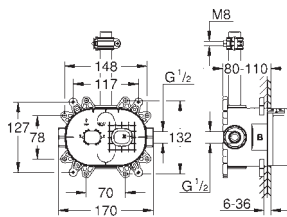

Couvercle de protection amovible avec information d'installation

28 778 000 Chromé 760,00

Rainshower Cosmopolitan 400

Douche de tête 1 jet

Ø 400 mm

Métal

Rotule réglable sur 20° dans chaque direction

Raccords filetés 1/2"