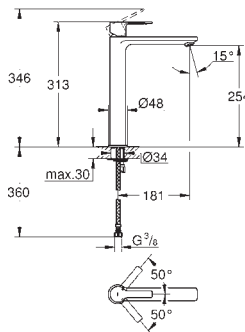

23 405 001

Economie d'eau

Chromé

345,00

23 405 DC1

Economie d'eau

Supersteel

483,00

23 405 AL1

Economie d'eau

Hard Graphite
brossé

551,00

Lineare

Mitigeur monocommande Lavabo Taille XL

Monotrou sur plage

Levier de commande métallique

Version rehaussée

GROHE SilkMove Cartouche en céramique 28 mm avec limiteur de température

GROHE StarLight Chrome éclatant et durable

GROHE EcoJoy SpeedClean mousseur 5 l/min

GROHE FastFixation Plus installation ultra rapide

Corps lisse

Flexibles de raccordement souples