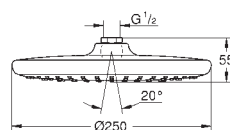

Tempesta 250
Douche de tête 1 jet
Pluie
Ø 250 mm
Partie supérieure de la douche de tête blanche
Rotule réglable sur 10° dans chaque direction
Raccords filetés 1/2"
GROHE EcoJoy débit limité inférieur à 9.5 l/min
GROHE DreamSpray jet parfaitement uniforme
GROHE StarLight Chrome éclatant et durable
Procédé anti-calcaire **SpeedClean**
Inner WaterGuide, longévité maximale
Adapté pour les chauffe-eaux instantanés
Pression minimale 1 bar
Version **GROHE Professional**