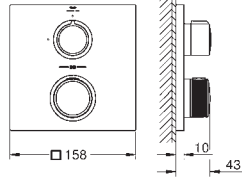

Article n° Couleur Prix (€)

nouveau

	19 380 002	Chromé	540,00
	19 380 GN2	Cool Sunrise brossé	863,00
	19 380 DL2	Warm Sunset brossé	863,00
	19 380 A02	Hard Graphite	810,00

Allure

Mitigeur thermostatique 1 sortie

A associer impérativement avec :

GROHE Rapido corps encastré SmartBox 35 604 000

GROHE TurboStat Régulation de la température quasi-instantanée et sécurité anti-brulûres en cas de coupure d'eau froide

GROHE FastFixation Rosace murale avec fixation cachée

Rosace en métal, ajustable rétroactivement de 6°

GROHE SafeStop butée à 38°C

GROHE SafeStop Plus limiteur de température à 43°C ou 46°C (livré non monté)

Clapets anti-retour et filtres intégrés

Vanne d'arrêt en céramique, 120°

Poignées en métal

Débit: sortie B = 27 l/min, sortie C = 30 l/min

Livré sans corps encastré

35 604 000 79,50

GROHE Rapido SmartBox Corps encastré universel

Version GROHE Professional

nouveau