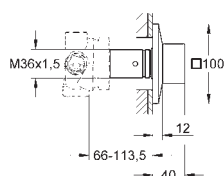

19 798 000
19 798 DC0
19 798 AL0

Chromé
Supersteel
Hard Graphite
brossé

304,00
426,00
487,00

Allure Brilliant
Inverseur 5 voies (2 entrées, 3 sorties)
A associer impérativement avec :
29033000 - corps inverseur
Livré sans le corps encastré
GROHE StarLight Chrome éclatant et durable
Profondeur réglable
66 - 113 mm