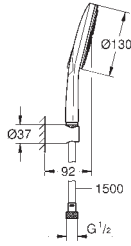

GROHE RAINSHOWER SMARTACTIVE

Article n°

Couleur

Prix (€)

26 581 LSO

E0C1A3U3 Economie d'eau

Blanc

123,00

Rainshower SmartActive 130

Ensemble de douche 3 jets avec support mural

Composé de :

Douchette à main Rainshower SmartActive 130 (26 574)

Support mural

Flexible de douche Silverflex 1500 mm (28 364)

GROHE EcoJoy débit limité inférieur à 9.5 l/min

GROHE DreamSpray jet parfaitement uniforme

GROHE StarLight éclatant et durable

Procédé anti-calcaire **SpeedClean**

Inner WaterGuide, longévité maximale

Système anti-torsion

26 580 000

Economie d'eau

Chromé

146,00