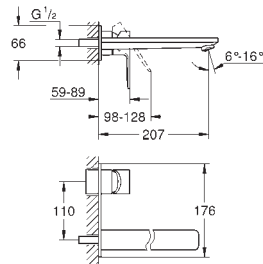

Lineare
Mitigeur monocommande 2 trous lavabo
Taille L
Montage mural apparent
A associer impérativement avec :
23 571 - Corps encastré pour ensemble mural 2 trous
Livré sans le corps encastré
Rosace en métal
Levier de commande métallique
GROHE StarLight Chrome éclatant et durable
GROHE EcoJoy mousseur 5 l/min
GROHE AquaGuide mousseur ajustable
Entraxe 110 mm
saillie 207 mm

23 571 000			274,00