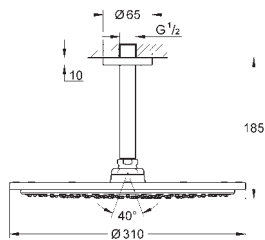

26 067 000	Economie d'eau	Chromé	616,00
26 067 DC0	Economie d'eau	Supersteel	863,00
26 067 GL0	Economie d'eau	Cool sunrise	986,00
26 067 GN0	Economie d'eau	Cool Sunrise brossé	1 047,00
26 067 DA0	Economie d'eau	Warm Sunset	986,00
26 067 DL0	Economie d'eau	Warm Sunset brossé	1 047,00
26 067 A00	Economie d'eau	Hard Graphite	986,00
26 067 AL0	Economie d'eau	Hard Graphite brossé	1 047,00

Rainshower Cosmopolitan 310
Ensemble douche de tête et bras plafonnier 142 mm, 1 jet
Composé de :
Douche de tête Rainshower Ø 310 mm (27 478 000)
Métal
1 jet :
Pluie
Bras de douche plafonnier Rainshower 142 mm (28 724 000)
GROHE EcoJoy débit limité inférieur à 9.5 l/min
GROHE DreamSpray jet parfaitement uniforme
GROHE StarLight Chrome éclatant et durable
Procédé anti-calcaire **SpeedClean**