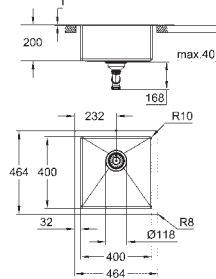

31 578 SD1

Inox

295,00

K700

Évier en acier inoxydable

Modèle : K700 45-S 46,4/46,4 1.0

Montage : à encastrer par dessus ou par dessous ou affleurant

Matière : acier inoxydable AISI 304 (18/10)

Épaisseur du matériau : 1 mm

GROHE StarLight éclatant et durable

Finition Satin

GROHE Whisper

Taille min. du meuble: 450 mm

Dimensions : 464 x 464 mm

1 bac : 400 x 400 x 200 mm

GROHE FastFixation installation rapide

Découpe (à encastrer par dessous) : 402 x 402 mm (R11)

Découpe (à encastrer par dessus) : 449 x 449 mm

Vidage : panier Ø 3,5"/90 mm

Inclus : vidage, siphon, bonde, kit de montage

En option : Vidage automatique (40 986 SD0)

quantité d'éléments de fixation inclus (à encastrer par dessus) : 6

Total des fixations fournies : 8