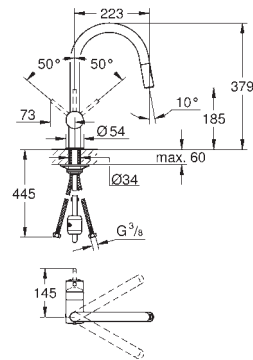

GROHE MINTA / MINTA SMARTCONTROL / MINTA TOUCH

Article n°

Couleur

Prix (€)

32 321 002
32 321 DC2
32 321 DA2
32 321 DL2

Chromé 311,00
Supersteel 403,00
Warm Sunset 435,00
Warm Sunset
brossé 465,00
Hard Graphite 435,00
Hard Graphite
brossé 465,00

32 321 A02
32 321 AL2

Minta Mitigeur monocommande Evier

Bec C

Monotrou sur plaque

GROHE StarLight Chrome éclatant et durable

GROHE SilkMove Cartouche en céramique 46 mm

GROHE EasyDock assure une bonne remise en place de votre douchette ou mousseur extractible

Douchette extractible 2 jets

Inverseur: jet laminaire / jet de pluie Speedclean

Limiteur de débit ajustable

Bec tube pivotant

Zone de rotation à 360°

Clapet anti-retour intégré

Protégé contre les retours d'eau

Flexibles de raccordement souples

Système de montage rapide