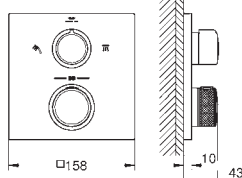

Poignées en métal

Débit: sortie B = 27 l/min, sortie C = 30 l/min

Livré sans corps encastré

 35 604 000 79,50

GROHE Rapido SmartBox Corps encastré universel

Version GROHE Professional

nouveau

	29 181 002	Chromé	569,00
	29 181 GN2	Cool Sunrise brossé	908,00
	29 181 DL2	Warm Sunset brossé	908,00
	29 181 A02	Hard Graphite	852,00