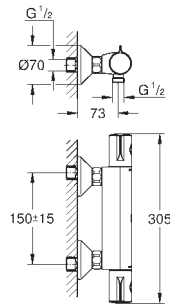

GROHE GROHTHERM 800

Article n°

Couleur

Prix (€)

34 562 000 E1C3A2U3

Chromé

210,00

Grotherm 800

Mitigeur thermostatique Douche

Montage mural apparent

GROHE StarLight Chrome éclatant et durable

GROHE SafeStop butée à 38°C

GROHE SafeStop Plus butée à 38°C + limiteur de température intégré à 50°C max

GROHE TurboStat cartouche C3 - Régulation de la température quasi-instantanée et sécurité anti-brûlures en cas de coupure d'eau froide

Robinet d'arrêt intégré

Poignée de débit avec touche éco et butée éco réglable séparément

Tête céramique 1/2", 180°

Départ de douche 1/2" par le dessous

Clapets anti-retour intégrés

Filtres intégrés

Raccords en S

Rosace en métal

GROHE EcoJoy économie d'eau