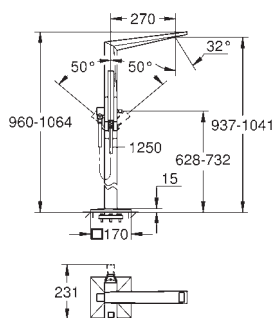

GROHE ALLURE BRILLIANT

Article n°

Couleur

Prix (€)

23 119 DC0
23 119 AL0

Supersteel
Hard Graphite
brossé

4 158,00
4 752,00

Allure Brilliant
Mitigeur monocommande Bain/Douche hors sol
A associer impérativement avec :
45 984 - platine support
Livré sans corps encastré
GROHE SilkMove Cartouche en céramique 46 mm
GROHE StarLight éclatant et durable
Inverseur automatique pour 2 sorties
Bec avec mousseur intégré
Saillie 270 mm
Clapet anti-retour intégré
Avec support de douchette
Douchette Euphoria Cube+
Flexible métallique 1250 mm