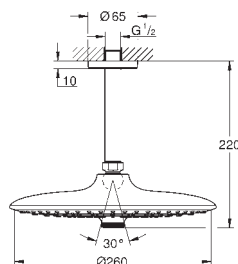

26 461 000

Economie d'eau

Chromé

197,00

Euphoria 260

Ensemble douche de tête et bras plafonnier 142 mm, 3 jets

Composé de :

Douche de tête Euphoria 260 (26 457 000)

3 jets :

Rain, SmartRain, Jet

Bras de douche plafonnier Rainshower 142 mm (28 724 000)

GROHE EcoJoy débit limité inférieur à 9.5 l/min

GROHE DreamSpray jet parfaitement uniforme

GROHE StarLight Chrome éclatant et durable

Procédé anti-calcaire **SpeedClean**

Inner WaterGuide, longévité maximale