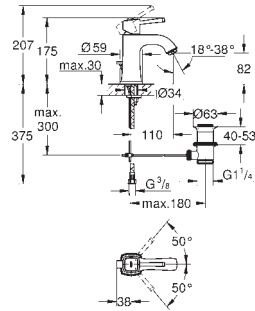

GROHE GRANDERA

Article n° Couleur Prix (€)

23 303 000 Economie d'eau
23 303 IGO Economie d'eau

Chromé 413,00
Chromé/doré 537,00

Grandera
Mitigeur monocommande Lavabo
Taille M
Monotrou sur plage
GROHE SilkMove Cartouche en céramique 28 mm
Limiteur de température ajustable
GROHE StarLight Chrome éclatant et durable
GROHE EcoJoy économie d'eau
GROHE FastFixation installation rapide
GROHE AquaGuide mousseur ajustable 5 l/min
Tirette et garniture de vidage 1-1/4"
Flexibles de raccordement souples