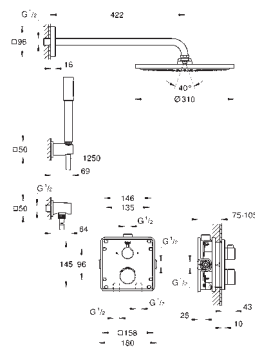

34 730 000

Chromé

1 456,00

Grotherm

Ensemble de douche avec Rainshower Cosmopolitan 310

Composé de :

- Façade Grotherm avec Aquadimmer (24 079)
- GROHE Rapido corps encastré SmartBox 35 604 000
- Rainshower Cosmopolitan douche de tête 310 mm en métal (27 477 000)
- Bras de douche Rainshower 422 mm (26 145 000)
- Douchette à main Sena (28 034 000)
- Support mural Rainshower (27 075 000)
- Coude à encastrer Rainshower (27 076 000)
- Flexible Silverflex 1250 mm (28 362)