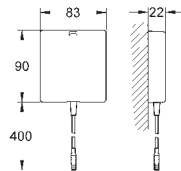

Alimentation secteur

Pour mitigeur lavabo avec une cellule infra rouge

Avec transformateur 100-230 V AC, 50-60 Hz

Pour boîtier à encastrer. Avec couvercle

Une éco-participation EEE est comprise dans ce prix