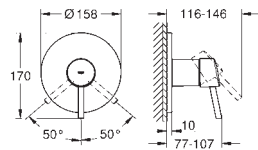

GROHE FAÇADES MÉCANIQUES

Article n°

Couleur

Prix (€)

24 053 001 E1C1A3U3 Chromé 168,00

Concetto
Mitigeur monocommande 1 sortie
A associer impérativement avec :
GROHE Rapido corps encastré SmartBox 35 604 000
GROHE SilkMove Cartouche en céramique 46 mm
GROHE StarLight Chrome éclatant et durable
GROHE FastFixation Rosace murale avec fixation cachée
Rosace en métal, ajustable rétroactivement de 6°
Lever de commande métallique
Débit: sortie B ou C = 30 l/min
Livré sans corps encastré