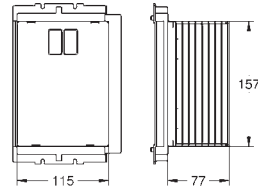

Trappe de visite pour petites plaques de commande
Pour association avec bâti-support RAPID SL **bas hauteur 0.82 (38587)** et Uniset

40 949 000

Chromé

28,20