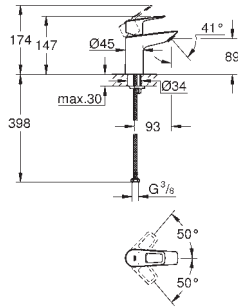

23 337 001

Economie d'eau

Chromé

77,50

BauLoop
Mitigeur monocommande Lavabo
Taille S

Monotrou sur plage
Levier de commande métallique
GROHE Longlife cartouche en céramique 28 mm avec limiteur de température
GROHE StarLight Chrome éclatant et durable
GROHE Zero conduit d'eau isolé sans plomb ni nickel
GROHE EcoJoy mousseur 5 l/min
Système de montage rapide
Corps lisse
Flexibles de raccordement souples
Version GROHE Professional