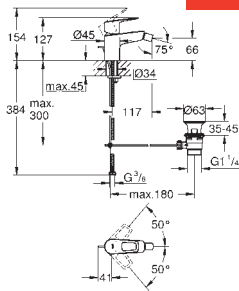

23 764 001

Economie d'eau

Chromé

135,00

BauLoop
Mitigeur monocommande Lavabo Taille XL
Version rehaussée

Levier de commande métallique
GROHE Longlife cartouche en céramique 28 mm
avec limiteur de température
GROHE StarLight Chrome éclatant et durable
GROHE Zero conduit d'eau isolé sans plomb ni nickel
GROHE EcoJoy mousseur 5 l/min
Système de montage rapide
Corps lisse
Flexibles de raccordement souples
Version GROHE Professional