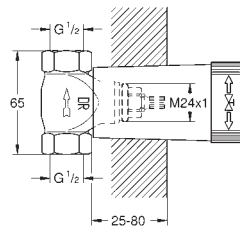

29 800 000

25,10

Corps encastré pour robinet d'arrêt 1/2"

Tête à clapet prémontée en 1/2"
Gabarit de protection
Raccordement 1/2"
Corps Laiton

29 802 000

46,30

Version - Tête à clapet et raccordement 3/4"