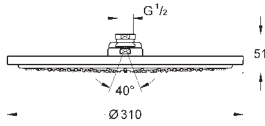

27 477 000 Chromé 583,00

Rainshower Cosmopolitan 310
Douche de tête 1 jet
Pluie
Ø 310 mm
Métal
Rotule réglable sur 20° dans chaque direction
Raccords filetés 1/2"
GROHE DreamSpray jet parfaitement uniforme
GROHE StarLight Chrome éclatant et durable
Procédé anti-calcaire **SpeedClean**