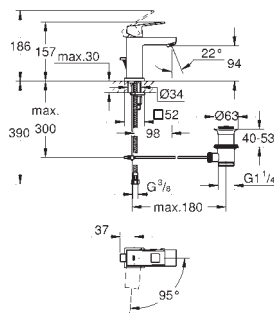

23 390 00E E00Ch3A3U3 Economie d'eau Chromé 242,00

Eurocube
Mitigeur monocommande Lavabo
Taille S
Monotrou sur plage
Lever de commande métallique
GROHE SilkMove ES Cartouche en céramique 28 mm avec économie d'énergie ouverture eau froide au centre avec limiteur de température
GROHE StarLight Chrome éclatant et durable
GROHE EcoJoy mousseur 5 l/min
GROHE FastFixation Plus installation ultra rapide
Tirette et garniture de vidage 1-1/4"
Flexibles de raccordement souples

23 392 00E E00Ch3A3U3 Economie d'eau Chromé 237,00
Version : Corps lisse