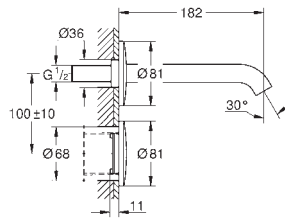

Essence E

Façade murale infrarouge sans mitigeur

Avec capteur infra-rouge, communication bi-directionnelle pour la configuration et la maintenance

Pour eau froide ou prémitigée

Avec transformateur 100-230 V, 50-60 Hz

Jet laminaire 5 l/min

7 programmes paramétrés:

Rinçage automatique

Désinfection thermique

Mode nettoyage

Fonctions additionnelles et paramétrages précis par la télécommande 36 407

Set de finition

Pour utilisation avec Rapid SL 38 748 002 ou set à encastrer 36 264 001

Marquage de conformité CE

Classe acoustique groupe 1 (DIN 4109)

Une éco-participation EEE est comprise dans ce prix

36 264 001

207,00