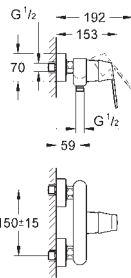

32 838 000

E1C2A2U3 Butée 1/2 débit

Chromé

111,00

Eurosmart Cosmopolitan Mitigeur monocommande Douche

Montage mural apparent
Levier de commande métallique
GROHE SilkMove Cartouche en céramique 46 mm avec butée éco 1/2 débit
GROHE StarLight Chrome éclatant et durable
Clapet anti-retour intégré dans le départ douche 1/2"
Raccords en S
Rosaces métalliques
Limiteur de température optionnel (08 791)