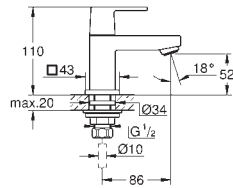

GROHE EUROCUBE

Article n° Couleur Prix (€)

23 137 000 Economie d'eau Chromé 191,00

Eurocube
Robinet monofluide lave-mains
Taille XS
Monotrou sur plage
Lever de commande métallique
Tête céramique
GROHE StarLight Chrome éclatant et durable
GROHE EcoJoy SpeedClean mousseur 5 l/min
Ecrin de raccord 1/2" x 10,5 mm