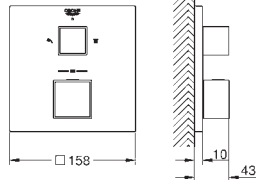

35 604 000

GROHE Rapido SmartBox Corps encastré universel
Version GROHE Professional

79,50