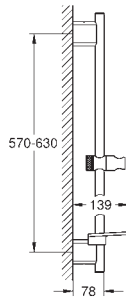

GROHE RAINSHOWER SMARTACTIVE

Article n°

Couleur

Prix (€)

26 602 000

Chromé

114,00

Rainshower SmartActive
Barre de douche 600 mm

Avec supports muraux métalliques
Curseur et support orientable

GROHE FastFixation Plus distance ajustable pour adapter des supports muraux aux perçages déjà existants

GROHE TileFix Profondeur d'installation ajustable pour un alignement avec le carrelage

GROHE EasyReach porte savon

GROHE StarLight Chrome éclatant et durable