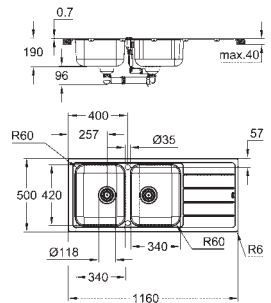

K500

Évier en acier inoxydable

Modèle : K500 80-S 116/50 2.0 rev

Type d'installation : à encastrer

Matière : acier inoxydable AISI 304 (18/10)

Épaisseur du matériau : 0.7 mm

GROHE StarLight éclatant et durable

Finition Satin

GROHE Whisper

Taille min. du meuble: 800 mm

Dimensions : 1160 x 500 mm

1 bac : 340 x 420 x 190 mm

2eme bac : 340 x 420 x 190 mm

GROHE FastFixation installation rapide

Installation : égouttoir à gauche ou à droite

Découpe (A encastrer) : 1140 x 480 mm

Trous de perçage : 2 x 35 mm

Vidage : Ø 3.5"/90 mm vidage automatique avec panier

Inclus : vidage automatique, siphon, bonde, kit de montage

En option : Vidage automatique (40 986 SD0)

nouveau

31 565 SD1

Inox

251,00