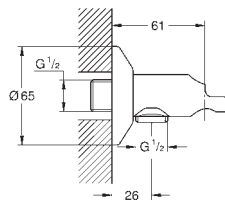

26 333 000

Chromé

99,50

Robinet avec support

Avec support mural pour douchette

Rosace

Raccords filetés 1/2"

GROHE StarLight Chrome éclatant et durable

Se référer aux normes locales d'installation