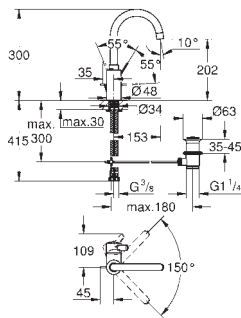

Tirette et garniture de vidage 1-1/4"

Flexibles de raccordement souples

23 398 00E

E00Ch3A3U3 Economie d'eau

Chromé

123,00

Version : corps lisse

**32 830 001**