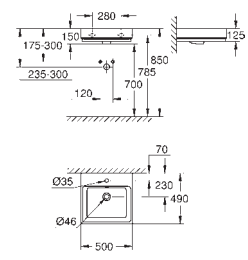

39 474 00H

Blanc alpin

303,00

**Cube Ceramic
Lavabo 50 cm**

Autoportant

1 trou de perçage, 2 trous pré-perçés

Avec trop-plein

500 x 490 mm

Porcelaine vitrifiée

PureGuard : traitements anti-calcaire et anti-bactérien

Conditionnement unitaire