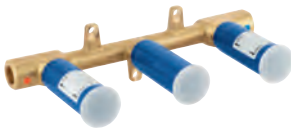

Corps encastré 1/2" pour mélangeur 3 trous mural
Pour mélangeur 3 trous mural
Montage encastré
Livré sans façade
Profondeur d'encastrément 43-85 mm
Corps Laiton
Gabarit d'encastrément
Étanchéité sous carrelage du mur
Avec natte d'étanchéité

19 781 000	Economie d'eau	Chromé	806,00
19 781 DC0	Economie d'eau	Supersteel	1 127,00
19 781 AL0	Economie d'eau	Hard Graphite brossé	1 287,00