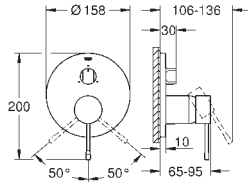

Article n° Couleur Prix (€)

	24 169 001	Chromé	235,00
	24 169 DC1	Supersteel	329,00
	24 169 GL1	Cool sunrise	353,00
	24 169 GN1	Cool Sunrise brossé	376,00
	24 169 DA1	Warm Sunset	353,00
	24 169 DL1	Warm Sunset brossé	376,00
	24 169 A01	Hard Graphite	353,00
	24 169 AL1	Hard Graphite brossé	376,00

Essence

Mitigeur monocommande 3 sorties avec inverseur

A associer impérativement avec :

GROHE Rapido SmartBox (35 604)

GROHE SilkMove Cartouche en céramique 46 mm

GROHE StarLight Chrome éclatant et durable

GROHE FastFixation Rosace murale avec fixation cachée

Rosace en métal, ajustable rétroactivement de 6°

Levier de commande métallique

Inverseur 3 sorties

Debit :

sortie A = 27 l/min

sortie B = 27 l/min

sortie C = 27 l/min

Livré sans corps encastré

Version GROHE Professional

35 604 000 79,50

GROHE Rapido SmartBox Corps encastré universel

Version GROHE Professional