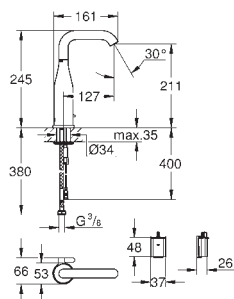

Article n°		Couleur	Prix (€)
36 445 000	Economie d'eau	Chromé	666,00
36 445 DC0	Economie d'eau	Supersteel	866,00
36 445 GL0	Economie d'eau	Cool sunrise	932,00
36 445 GN0	Economie d'eau	Cool Sunrise brossé	1 000,00
36 445 DA0	Economie d'eau	Warm Sunset	932,00
36 445 DL0	Economie d'eau	Warm Sunset brossé	1 000,00
36 445 A00	Economie d'eau	Hard Graphite	932,00
36 445 AL0	Economie d'eau	Hard Graphite brossé	1 000,00

Essence E

Mitigeur lavabo infrarouge avec limiteur de température ajustable

Avec capteur infra-rouge, communication bi-directionnelle pour la configuration et la maintenance

Pile lithium 6V, type CR-P2

Durée de vie des piles : environ 7 ans (150 activations par jour)

GROHE StarLight Chrome éclatant et durable

Zone de rotation ajustable 0° / 150° / 360°

Jet laminaire 5 l/min

Flexibles de raccordement souples

Clapets anti-retour

Filtres intégrés

Avec électrovanne intégrée

Batterie externe

Système de montage rapide

Voyant indicateur pile déchargée

7 programmes paramétrés:

Rinçage automatique

Désinfection thermique

Mode nettoyage

Fonctions additionnelles et paramétrages précis par la télécommande 36 407

Marquage de conformité CE

Classe acoustique groupe 1 (DIN 4109)

Indice de protection de la robinetterie : IP 59K

Une éco-participation EEE est comprise dans ce prix

20 296 001	Economie d'eau	Chromé	301,00