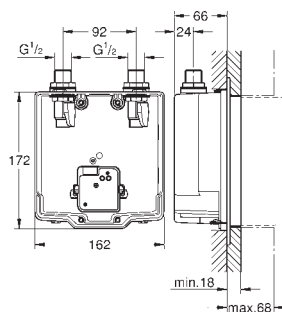

GROHE EUROSMART COSMOPOLITAN E

Article n°

Couleur

Prix (€)

36 336 001

384,00

Eurosmart Cosmopolitan E

Set de pré-montage

Avec mitigeur thermostatique pré-réglable et invisible

Montage encastré

Convient pour les sets d'installation finale IR

2 robinets d'arrêt

Clapets anti-retour

Compatible avec :

36 410 000, 36 334 SD0, 36 335 SD0, 36 273 000

Étanchéité sous carrelage du mur

Avec natte d'étanchéité

Une éco-participation EEE est comprise dans ce prix

36 376 000

Chromé

552,00

Eurosmart Cosmopolitan E

Mitigeur lavabo infrarouge avec limiteur de température ajustable

Avec capteur infra-rouge, communication bi-directionnelle pour la configuration et la maintenance

Avec transformateur 100-230 V, 50-60 Hz

Jet laminaire 9 l/min

Rosace chromée

Bec chromé

Saillie 232 mm

7 programmes paramétrés:

Rinçage automatique

Désinfection thermique

Mode nettoyage

Fonctions additionnelles et paramétrages précis par la télécommande 36 407

Set d'installation finale pour boîtier d'encastrement

36 339 001

Marquage de conformité CE

Une éco-participation EEE est comprise dans ce prix

36 315 000

E00C3A2U3 Economie d'eau

Chromé

545,00

Version avec saillie 172 mm

36 339 001

265,00

Eurosmart Cosmopolitan E

Set de pré-montage

Avec mitigeur

Montage encastré

Convient pour les sets d'installation finale IR

2 robinets d'arrêt

Boîtier avec mitigeur

Clapets anti-retour

Compatible avec :

36 315 000, 36 412 000, 36 376 000

Étanchéité sous carrelage du mur

Avec natte d'étanchéité

Une éco-participation EEE est comprise dans ce prix