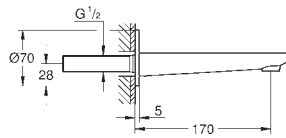

13 383 001
13 383 DC1
13 383 AL1

Chromé 261,00
Supersteel 368,00
Hard Graphite 419,00
brossé

Lineare

Bec Bain déverseur
Montage mural apparent
GROHE StarLight Chrome éclatant et durable
Mousseur
Filetage extérieur 1/2"
Saillie 170 mm