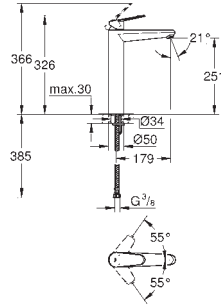

GROHE EURODISC COSMOPOLITAN

Article n° Couleur Prix (€)

23 432 000 Economie d'eau Chromé 341,00

Eurodisc Cosmopolitan
Mitigeur monocommande Lavabo Taille XL
Monotrou sur plaque
Levier de commande métallique
Version rehaussée
GROHE SilkMove Cartouche en céramique 35 mm
GROHE StarLight Chrome éclatant et durable
GROHE EcoJoy SpeedClean mousseur 5 l/min
GROHE FastFixation Plus installation ultra rapide
Corps lisse
Flexibles de raccordement souples
Limiteur de température en option (46375)