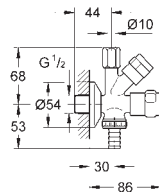

Original WAS robinet de service 1/2"
Montage mural apparent
Tête 3/8" avec chambre à graisse
Clapet anti-retour type EB
GROHE StarLight éclatant et durable

41 190 000 Chromé 37,40