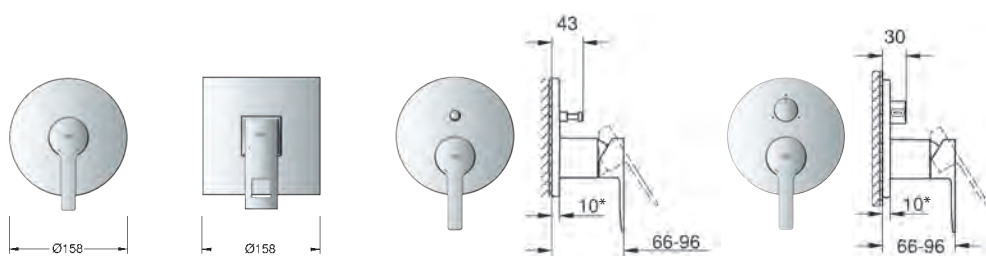

DÉBIT

MITIGEURS MÉCANIQUES

A	B	C
X	☰	X
X	X	☰
X	☰	☰
X	☰	☰
☰	☰	☰
☰	☰	☰
☰	☰	☰
☰	☰	☰

*ne s'applique pas à Allure Brillant

1 FONCTION		1 bar	2 bar	3 bar	4 bar	5 bar	6 bar
	sortie B ou C	17	24,5	30	34,5	38,5	42
2 FONCTIONS		1 bar	2 bar	3 bar	4 bar	5 bar	6 bar
	sortie B	15,5	22	27	31	35	38
	sortie C	15,5	22	27	31	35	38
3 FONCTIONS		1 bar	2 bar	3 bar	4 bar	5 bar	6 bar
	sortie A	15,5	22	27	31	35	38
	sortie B	15,5	22	27	31	35	38
	sortie C	15,5	22	27	31	35	38

Débit en l/min