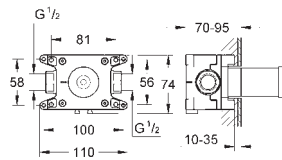

35 028 000

158,00

Rapido C
Corps encastré pour panneau de contrôle simple

Construit dans la boîte avec un couvercle de protection
Nappe d'étanchéité fournie
Pour cloison sèche et encastrément
Points de fixation
Corps en laiton
Tête en céramique pré-assemblée 3/4"
Connexions 1/2"
Débit: 55 l/min. à 3 bars
Profondeur d'installation 70 - 95 mm