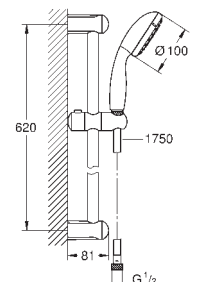

27 924 001 Economie d'eau Chromé 53,00

Tempesta 100
Ensemble de douche 1 jet avec barre
Composé de :
Douchette (27 923 001)
Barre de douche 600 mm (27 523 000)
Flexible Relaxaflex 1750 mm (28 154 001)
GROHE EcoJoy débit limité inférieur à 9.5 l/min
GROHE DreamSpray jet parfaitement uniforme
GROHE StarLight Chrome éclatant et durable
Procédé anti-calcaire **SpeedClean**
Inner WaterGuide, longévité maximale
ShockProof anneau en silicone

27 853 001 Chromé 53,00
Version sans débit régulé