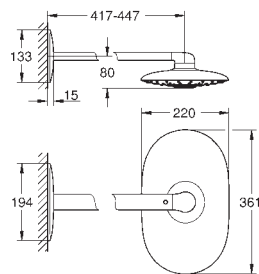

26 254 LS0 Blanc 717,00

Version douche de tête avec diffuseur blanc

26 264 001 131,00

Rainshower 360

Corps encastré pour douche de tête 1/2"

Entrées et sorties 1/2"

Points de fixation muraux

Boîtier étanche

Couvercle de protection amovible avec information d'installation