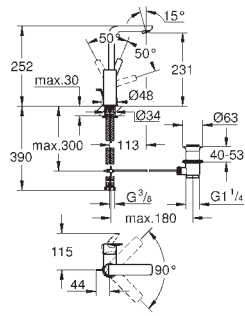

Corps lisse avec bonde de vidage clic clac 1 1/4"

Flexibles de raccordement souples

23 296 001

Economie d'eau

Chromé

324,00

23 296 DC1

Economie d'eau