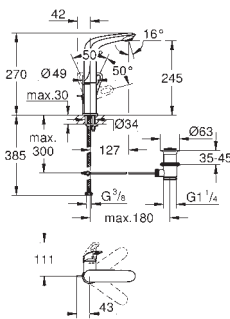

23 569 003

Economie d'eau

Chromé

225,00

23 569 LS3

Economie d'eau

Blanc/chromé

292,00

Eurostyle

Mitigeur monocommande Lavabo

Taille L

Monotrou sur plage

Levier de commande étrier en métal

GROHE SilkMove Cartouche en céramique 28 mm avec limiteur de température

GROHE StarLight Chrome éclatant et durable

GROHE EcoJoy mousseur 5 l/min

GROHE FastFixation installation rapide

Bec moulé pivotant

Zone de rotation à 360°

Tirette et garniture de vidage 1-1/4"

Flexibles de raccordement souples