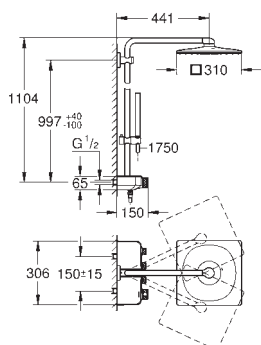

26 508 000	E1/1C1A1U3	Chromé	1 165,00
26 508 LS0		Blanc	1 416,00
26 508 DC0		Supersteel	1 840,00
26 508 GN0		Cool Sunrise	2 207,00
		brossé	
26 508 DL0		Warm Sunset	2 207,00
		brossé	
26 508 A00		Hard Graphite	2 085,00
26 508 AL0		Hard Graphite brossé	2 207,00

Euphoria SmartControl System 310 Cube Duo

Colonne de douche avec mitigeur thermostatique

Composé de :

Bras de douche horizontal 450 mm

Fixation supérieure réglable en hauteur pour ajustement sur des trous existants

Thermostatique SmartControl apparent

Permet le changement entre:

Douche de tête Rainshower SmartActive 310 Cube

2 jets :

GROHE PureRain, ActiveRain

Douchette Euphoria Cube (27 698 000)

Curseur ajustable en hauteur

Flexible Silverflex 1750 mm (28 388 000)

GROHE DreamSpray jet parfaitement uniforme

GROHE CoolTouch Minimise les risques de brûlures

GROHE TurboStat Régulation de la température quasi-instantanée et sécurité anti-brûlures en cas de coupure d'eau froide

GROHE ProGrip avec surface moletée

GROHE EcoJoy économie d'eau

GROHE StarLight Chrome éclatant et durable

GROHE SafeStop butée à 38°C

GROHE SafeStop Plus limiteur de température à 43°C (livré non monté)

Bouton poussoir **SmartControl** pour ON-OFF, tourner pour régler le débit

Porte-savon **GROHE EasyReach** intégré

Procédé anti-calcaire **SpeedClean**

Inner WaterGuide, longévité maximale

Système anti-torsion