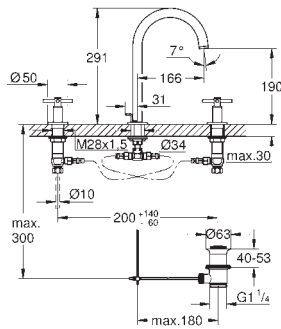

Tirette et garniture de vidage 1-1/4"

Flexibles de raccordement du bec aux robinets latéraux

Croisillons lota

Deux différents sets de finitions sont inclus : un set avec les marquages „H” pour eau chaude et „C” pour eau froide et un set sans aucun marquage