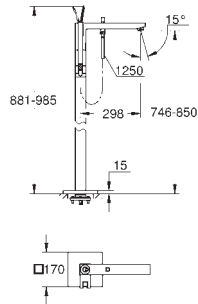

GROHE EUROCUBE JOY

Article n°

Couleur

Prix (€)

23 667 001

Chromé

1 813,00

Eurocube Joy

Mitigeur monocommande Bain/Douche hors sol

A associer impérativement avec :

45 984 001

Livré sans corps encastré

GROHE FeatherControl cartouche Joystick

GROHE StarLight éclatant et durable

Inverseur automatique pour 2 sorties

Douchette Euphoria Cube+ 6,6 l/min

Flexible Silverflex 1250 mm (28 362)

saillie 298 mm

Clapet anti-retour intégré

Avec support de douchette

Protégé contre les retours d'eau