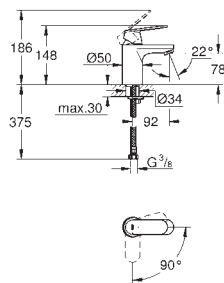

23 376 00E

E00Ch3A3U3 Economie d'eau

Chromé

106,00

Eurosmart Cosmopolitan
Mitigeur monocommande Lavabo
Taille S

Monotrou sur plage
Levier de commande métallique
GROHE SilkMove ES, Cartouche en céramique 35 mm avec économie d'énergie
ouverture eau froide au centre
Limiteur de température ajustable
GROHE StarLight Chrome éclatant et durable
GROHE EcoJoy mousseur 5 l/min
GROHE FastFixation installation rapide
Corps lisse
Flexibles de raccordement souples