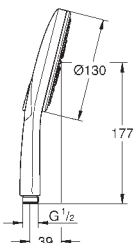

26 574 LS0	E0C1A3U3 Economie d'eau	Blanc	88,50

Rainshower SmartActive 130

Douchette 3 jets

Surface de jet blanche

GROHE Rain avec DripStop, Jet avec DripStop et ActiveMassage

GROHE EcoJoy débit limité inférieur à 9.5 l/min

GROHE DreamSpray jet parfaitement uniforme

GROHE SmartTip Sélection du jet grâce à un bouton

GROHE RainStart Ouverture de l'eau de la douchette sur le jet Rain

GROHE StarLight éclatant et durable

Procédé anti-calcaire **SpeedClean**

Inner WaterGuide, longévité maximale

Système de montage universel : s'associe avec tous les flexibles de douche

26 575 000	Economie d'eau	Chromé	190,00