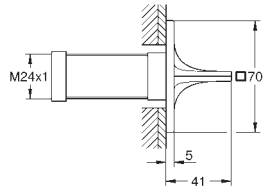

GROHE ALLURE

Article n°

Couleur

Prix (€)

nouveau

19 334 001
19 334 GN1

Chromé 142,00
Cool Sunrise
brossé 228,00
Warm Sunset
brossé 228,00
Hard Graphite 213,00

19 334 DL1
19 334 A01

Allure

Façade pour robinet d'arrêt encastré

pour robinet d'arrêt encastré 35 028 000/29 032 000

GROHE StarLight Chrome éclatant et durable

Profondeur réglable

20-80 mm

Rosace de finition étanche côté mur

35 028 000

158,00

Rapido C

Corps encastré pour panneau de contrôle simple

Construit dans la boîte avec un couvercle de protection

Nappe d'étanchéité fournie

Pour cloison sèche et encastrement

Points de fixation

Corps en laiton

Tête en céramique pré-assemblée 3/4"

Connections 1/2"

Débit: 55 l/min. à 3 bars

Profondeur d'installation 70 - 95 mm