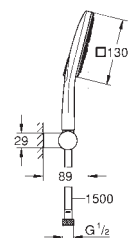

26 588 000

Economie d'eau

Chromé

146,00

Rainshower SmartActive 130 Cube
Ensemble de douche 3 jets avec support mural

Composé de :

Douchette à main Rainshower SmartActive 130 Cube (26 582)

Support mural ajustable (27 055)

Flexible de douche Silverflex 1500 mm (28 364)

GROHE EcoJoy débit limité inférieur à 9.5 l/min

GROHE DreamSpray jet parfaitement uniforme

GROHE StarLight Chrome éclatant et durable

Procédé anti-calcaire **SpeedClean**

Inner WaterGuide, longévité maximale

Système anti-torsion