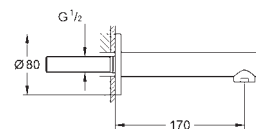

13 280 001 Chromé 116,00

Concetto

Bec Bain déverseur

Montage mural apparent

GROHE StarLight Chrome éclatant et durable

Saillie 170 mm

Filetage extérieur 1/2"