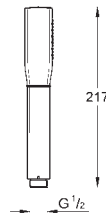

26 037 IG0 Economie d'eau **Chromé/doré** **170,00**

Grandera Stick
Douchette 1 jet

Jet : Rain
Métal
GROHE EcoJoy débit réglé 6,6 l/min
GROHE DreamSpray jet parfaitement uniforme
Inner WaterGuide, longévité maximale
GROHE CoolTouch Minimise les risques de brûlures
GROHE StarLight Chrome éclatant et durable
Procédé anti-calcaire **SpeedClean**
Système de montage universel : s'associe avec tous les flexibles de douche