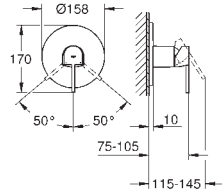

Article n°	Couleur	Prix (€)

24 059 003	Chromé	218,00
24 059 DC3	Supersteel	307,00
24 059 AL3	Hard Graphite brossé	351,00

GROHE Plus
Mitigeur monocommande 1 sortie
A associer impérativement avec :
GROHE Rapido corps encastré SmartBox 35 604 000
GROHE SilkMove Cartouche en céramique 46 mm
GROHE StarLight Chrome éclatant et durable
GROHE FastFixation Rosace murale avec fixation cachée
Rosace en métal, ajustable rétroactivement de 6°
Lever de commande métallique
Débit: sortie B ou C = 30 l/min
Livré sans corps encastré

35 604 000		79,50
GROHE Rapido SmartBox Corps encastré universel Version GROHE Professional		

24 060 003	Chromé	231,00
24 060 DC3	Supersteel	323,00
24 060 AL3	Hard Graphite brossé	370,00