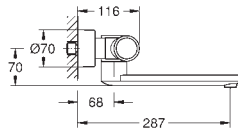

36 455 000

Chromé

1 071,00

Version bec 255 mm

GROHE EUROSMART COSMOPOLITAN E

Article n°

Couleur

Prix (€)