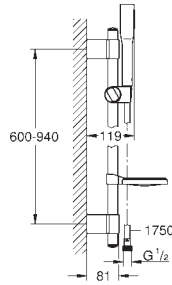

27 368 000 Economie d'eau Chromé 202,00

Euphoria Cosmopolitan Stick
Ensemble de douche 1 jet avec barre

Composé de :

Douchette à main

Barre de douche 900 mm

Avec supports muraux métalliques

Flexible Silverflex 1750 mm (28 388 000)

Porte-savon (27 206)

GROHE EcoJoy débit limité inférieur à 9.5 l/min

GROHE StarLight Chrome éclatant et durable

GROHE FastFixation Plus Distance ajustable pour adapter les supports muraux

aux perçages déjà existants

Procédé anti-calcaire **SpeedClean**

Inner WaterGuide, longévité maximale

Système anti-torsion