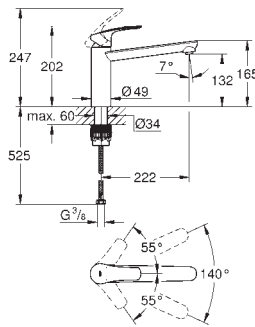

Eurosmart

Mitigeur monocommande Evier

Bec Medium

Monotrou sur plage

GROHE StarLight Chrome éclatant et durable

GROHE SilkMove Cartouche en céramique 35 mm

Limiteur de température intégré

Limiteur de débit ajustable

Bec moulé pivotant

Zone de rotation 140°

GROHE Zero conduit d'eau isolé sans plomb ni nickel

Flexibles de raccordement souples 3/8"

GROHE FastFixation Plus installation ultra rapide

Pression minimale 1 bar

32 223 003

E0C3A2U3

Chromé

130,00