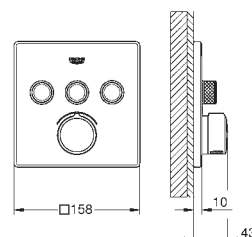

29 149 000

Chromé

583,00

SmartControl
Mitigeur encastré 3 sorties

A associer impérativement avec :
GROHE Rapido corps encastré SmartBox 35 604 000
Rosace murale en métal avec **GROHE FastFixation**, ajustable rétroactivement de 6°
GROHE StarLight Chrome éclatant et durable
Bouton poussoir **SmartControl** pour ON-OFF, tourner pour régler le débit
Pictogrammes échangeables
Cartouche pour mitiger et ajuster la température
Livré sans corps encastré
Débit: sortie A = 22 l/min, sortie B = 26 l/min, sortie C = 22 l/min, sortie A + B = 31 l/min, sortie A + B + C = 34 l/min