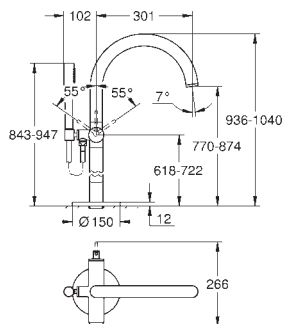

Atrio

Mitigeur monocommande Bain/Douche

A associer impérativement avec :

45 984 - platine support

Livré sans corps encastré

GROHE SilkMove Cartouche en céramique 35 mm

avec limiteur de température

GROHE StarLight Chrome éclatant et durable

Inverseur automatique pour 2 sorties

Bec avec mousseur

Saillie 301 mm

Clapet anti-retour intégré

Avec support de douchette

Douchette à main Sena Stick (26 465)

Flexible Silverflex 1250 mm

45 984 001

Platine support 1/2"

542,00