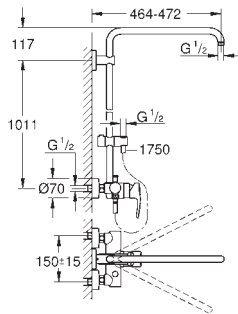

26 240 000

Chromé

462,00

Euphoria System

Colonne de douche avec mitigeur

monocommande

Composé de :

Bras de douche de 450 mm orientable horizontalement

Mitigeur monocommande avec inverseur

élément glissant

Flexible Silverflex 1750 mm (28 388 000)

GROHE SilkMove Cartouche en céramique 46 mm

GROHE StarLight Chrome éclatant et durable

Inner WaterGuide, longévité maximale

Système anti-torsion