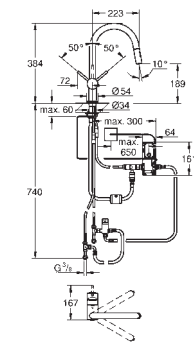

31 358 DC2

Supersteel

880,00

Minta Touch

Mitigeur Evier électronique

Bec C

Monotrou sur plage

Touch : déclenchement de l'eau au contact de la peau

Alimentation par pile lithium 6 V, type CR-P2

Marquage de conformité CE

Electrovanne

Température de l'eau pré-mitigée

Coupeure de sécurité automatique après 60 sec., réglage d'usine

Indice de protection : IP 44

GROHE StarLight éclatant et durable

GROHE SilkMove Cartouche en céramique 46 mm

Douchette extractible 2 jets

Inverseur: jet laminaire / jet de pluie Speedclean

Bec tube pivotant

Zone de rotation à 360°

Protégé contre les retours d'eau

Flexibles de raccordement souples

Système de montage rapide

Une éco-participation EEE est comprise dans ce prix