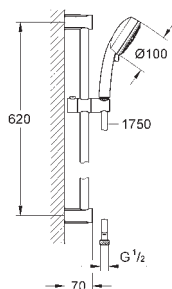

GROHE TEMPESTA

Article n° Couleur Prix (€)

27 579 002 Economie d'eau-E01C1A3U3 Chromé 80,00

Tempesta Cosmopolitan 100
Ensemble de douche 3 jets avec barre

Composé de :
Douchette (27 574 002)
Barre de douche 600 mm (27 521 000)
Flexible Relaxaflex 1750 mm (28 154 001)
GROHE EcoJoy débit limité inférieur à 9.5 l/min
GROHE DreamSpray jet parfaitement uniforme
GROHE StarLight Chrome éclatant et durable
Procédé anti-calcaire **SpeedClean**
Inner WaterGuide, longévité maximale

27 786 002 E0C1A3U3 Chromé 80,00
Version sans débit réglé