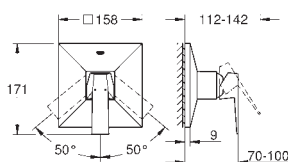

Allure Brilliant
Mitigeur monocommande 1 sortie
A associer impérativement avec :
GROHE Rapido corps encastré SmartBox 35 604 000
GROHE SilkMove Cartouche en céramique 46 mm
GROHE StarLight Chrome éclatant et durable
GROHE FastFixation Rosace murale avec fixation cachée
Rosace en métal, ajustable rétroactivement de 6°
Débit: sortie B ou C = 30 l/min
Livré sans corps encastré

35 604 000 79,50
GROHE Rapido SmartBox Corps encastré universel
Version GROHE Professional

24 072 000 **Chromé** 453,00
24 072 DC0 **Supersteel** 635,00
24 072 AL0 **Hard Graphite** 727,00
brossé