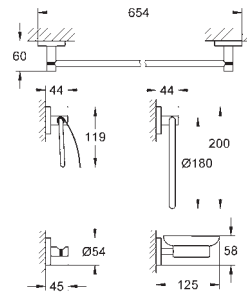

Article n°

Couleur

Prix (€)

40 344 001
40 344 DC1

Chromé
Supersteel

182,00
255,00

Essentials

Set d'accessoires 5 en 1

Verre / métal

Composé de :

Anneau porte serviette (40 365 001)

Barre porte-serviettes 600 mm (40 366)

Patère murale (40 364)

Dérouleur de papier avec chapeau (40 367 001)

Porte savon avec support (40 444 001)

Fixations cachées

GROHE StarLight Chrome éclatant et durable

Fixation avec vis incluses ou avec colle non incluse