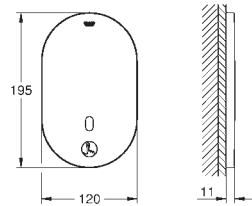

GROHE EUROSMART COSMOPOLITAN E

Article n°

Couleur

Prix (€)

36 463 000

Chromé

242,00

Eurosmart Cosmopolitan E

Façade infrarouge pour corps thermostatique douche

Avec capteur infra-rouge, communication bi-directionnelle pour la configuration et la maintenance

Pour corps encastré 36416001 ou 36464000

Pour mitigeur thermostatique caché

GROHE StarLight Chrome éclatant et durable

7 programmes paramétrés:

Rinçage automatique

Désinfection thermique

Mode nettoyage

Fonctions additionnelles et paramétrages précis par la télécommande 36 407

Marquage de conformité CE

Classe acoustique groupe 1 (DIN 4109)

Une éco-participation EEE est comprise dans ce prix

36 416 001

750,00