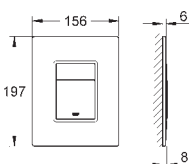

Skate Cosmopolitan Plaque de commande

Avec une surface miroir
Boutons ABS, revêtement titanium
Double touche interrompable

Pour mécanisme pneumatique AV1

Montage horizontal ou vertical

156 x 197 mm

En verre Securit

Jeu de fixation

GROHE EcoJoy économie d'eau

pour Rapid SL et réservoirs Uniset GD 2

Pour le montage sur bâti Rapid SLX, commander la trappe de visite 66 791 000 (vendu séparément)