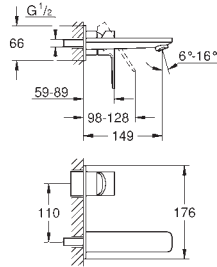

Article n° Couleur Prix (€)

19 409 001	Economie d'eau	Chromé	281,00
19 409 DC1	Economie d'eau	Supersteel	394,00
19 409 AL1	Economie d'eau	Hard Graphite brossé	449,00

Lineare
Mitigeur monocommande 2 trous lavabo
Taille M
Montage mural apparent
A associer impérativement avec :
23 571 - Corps encastré pour ensemble mural 2 trous
Livré sans le corps encastré
Rosace en métal
Levier de commande métallique
GROHE StarLight Chrome éclatant et durable
GROHE EcoJoy mousseur 5 l/min
GROHE AquaGuide mousseur ajustable
Entraxe 110 mm
Saillie 149 mm

23 444 001	Economie d'eau	Chromé	304,00
23 444 DC1	Economie d'eau	Supersteel	426,00
23 444 AL1	Economie d'eau	Hard Graphite brossé	487,00