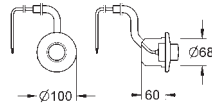

GROHE PLAQUES DE COMMANDE WC

Article n°

Couleur

Prix (€)

37 060 000

Chromé

94,50

Commande pneumatique WC
GROHE StarLight Chrome éclatant et durable
Commande déportée avec rosace Ø 100 mm
Tube capillaire 1,50 m
Sans plaque de commande

38 771 000

Chromé

48,90