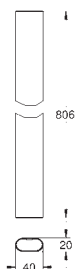

Rainshower SmartControl

Colonne de douche

Métallique

Colonne courte - 15 cm plus courte que la colonne douche d'origine

Convient pour tous les systèmes de douche Rainshower SmartControl

GROHE StarLight Chrome éclatant et durable