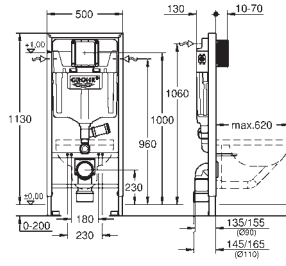

Réservoir GD 2, 6 - 9 l

Avec évacuation pour extraction des odeurs

Pour mur porteur

Châssis en acier finition époxy

Pour cloison sèche, complètement pré-monté

Avec raccords fixés

Avec réglage rapide et verrouillage de la hauteur

Livré avec matériel de fixation

Livré avec tiges et écrous pour fixation de la cuvette WC

Fixation céramique

Les WC céramique avec petite surface de portée (< 205 mm) nécessitent un accessoire additionnel 38 779 000

Ecartement des fixations 180/230 mm

Pipe de sortie PP Ø 90 mm

Réglable en profondeur

Garniture d'évacuation et d'alimentation

Réservoir GD 2, 6-9 L, contenant les caractéristiques suivantes :

Réglage d'usine 3 et 6 l

Avec connection pour extraction d'odeur 50 mm

Mécanisme à déclenchement pneumatique compatible avec plaque de commande simple touche (interrompable) et double touche (interrompable)

Alimentation latérale, par le dessus ou par l'arrière

Réservoir isolé contre la condensation

Alimentation d'eau avec robinet d'équerre et raccordement flexible, connection rapide sans outil

Aucun outil n'est nécessaire pour l'installation y compris la protection pendant la phase de construction

Pour montage vertical ou horizontal

Pour une installation murale, munissez-vous des supports muraux 3855800M (vendus séparément)

Pour le montage des petites plaques de commande, commander séparément le gabarit 40 911 000

39 144 000

NF017

Chromé

260,00

Rapid SL

Bâti support pour WC, 1.13 m

Réservoir GD 2, 6 - 9 l

Pour mur porteur

Châssis en acier finition époxy

Pour cloison sèche, complètement pré-monté

Avec raccords fixés

Avec réglage rapide et verrouillage de la hauteur

Livré avec matériel de fixation

Réservoir et mécanisme pneumatique Certifié NF

Livré avec tiges et écrous pour fixation de la cuvette WC

Fixation céramique

Ecartement des fixations 180/230 mm

Pipe coudée PVC 100 mm

Pièce de raccordement Ø 80

Garniture d'évacuation et d'alimentation

Réservoir GD 2, 6-9 L, contenant les caractéristiques suivantes :

Réglage d'usine 3 et 6 l

Alimentation latérale, par le dessus ou par l'arrière

Groupe de robinetterie I

Réservoir isolé contre la condensation

Alimentation d'eau avec robinet d'équerre et raccordement flexible, connection rapide sans outil

Aucun outil n'est nécessaire pour l'installation y compris la protection pendant la phase de construction

Y compris les supports muraux 3855800M pour une installation murale

Pour le montage des petites plaques de commande, commander séparément le gabarit 40 911 000