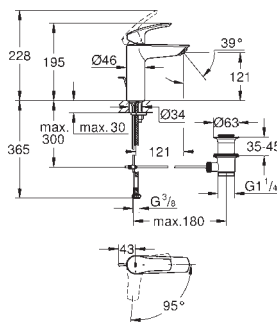

23 324 003 Economie d'eau Chromé 104,00
Version corps lisse sans vidage

nouveau

23 393 30E E00Ch3A3U3 Economie d'eau Chromé 110,00

Eurosmart
Mitigeur monocommande Lavabo
Taille M
Monotrou sur plage
Levier de commande métallique
GROHE SilkMove ES Cartouche en céramique 28 mm avec économie d'énergie
ouverture eau froide au centre
Limiteur de débit ajustable
avec limiteur de température
GROHE StarLight Chrome éclatant et durable
GROHE EcoJoy mousseur 5 l/min
GROHE Zero conduit d'eau isolé sans plomb ni nickel
GROHE FastFixation installation rapide
Tirette et garniture de vidage 1-1/4"
Flexibles de raccordement souples
Version GROHE Professional