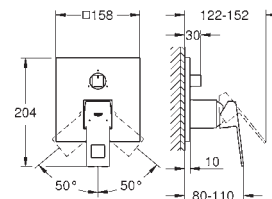

24 094 000 Chromé 253,00

Eurocube
Mitigeur monocommande 3 sorties avec inverseur
A associer impérativement avec :
GROHE Rapido corps encastré SmartBox 35 604 000
GROHE SilkMove Cartouche en céramique 46 mm
GROHE FastFixation Rosace murale avec fixation cachée
Rosace en métal, ajustable rétroactivement de 6°
Levier de commande métallique
Inverseur 3 sorties
Débit :
sortie A = 27 l/min
sortie B = 27 l/min
sortie C = 27 l/min
Livré sans corps encastré

35 604 000 79,50
GROHE Rapido SmartBox Corps encastré universel
Version GROHE Professional

24 153 000 Chromé 546,00
24 153 DC0 Supersteel 764,00
24 153 AL0 Hard Graphite brossé 874,00