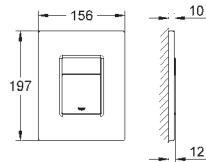

38 821 000

Chromé

278,00

Skate Cosmopolitan Plaque de commande

Double touche interrompable
anti-vandalisme

Pour mécanisme pneumatique AV1

Montage vertical
156 x 197 mm

En laiton

GROHE StarLight Chrome éclatant et durable

GROHE EcoJoy économie d'eau

pour Rapid SL et réservoirs Uniset GD 2

Pour le montage sur bâti Rapid SLX, commander la trappe de visite 66 791 000
(vendu séparément)