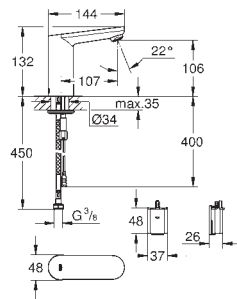

Eurosmart Cosmopolitan E

Robinet lavabo Infrarouge monofluide

Avec capteur infra-rouge, communication bi-directionnelle pour la configuration et la maintenance

Pour eau froide ou prémitigée

Pile lithium 6V, type CR-P2

Durée de vie des piles : environ 7 ans (150 activations par jour)

GROHE StarLight Chrome éclatant et durable

GROHE EcoJoy mousseur 5 l/min

Flexible de raccordement souple

Filtres intégrés

Avec électrovanne intégrée

Batterie externe

Système de montage rapide

Voyant indicateur pile déchargée

7 programmes paramétrés:

Rinçage automatique

Désinfection thermique

Mode nettoyage

Fonctions additionnelles et paramétrages précis par la télécommande 36 407

Marquage de conformité CE

Classe acoustique groupe 1 (DIN 4109)

Indice de protection de la robinetterie : IP 59K

Une éco-participation EEE est comprise dans ce prix

36 330 001 Economie d'eau Chromé 416,00