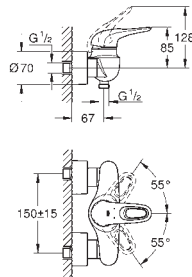

33 590 LS3 Blanc/chromé 206,00

Eurostyle
Mitigeur monocommande Douche
Montage mural apparent
Lever de commande étrier en métal
GROHE SilkMove Cartouche en céramique 35 mm
avec limiteur de température
GROHE StarLight Chrome éclatant et durable
Sortie douche 1/2" avec clapet anti-retour intégré
Raccords S à rosaces
Rosaces métalliques
Protégé contre les retours d'eau