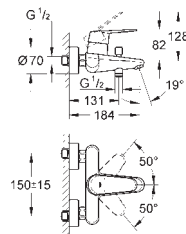

33 390 002

E3/1C1A2U3

Chromé

244,00

Eurodisc Cosmopolitan
Mitigeur monocommande Bain / Douche
Montage mural apparent

Levier de commande métallique
GROHE SilkMove Cartouche en céramique 46 mm
GROHE StarLight Chrome éclatant et durable
Inverseur automatique pour 2 sorties
Clapet anti-retour intégré
Raccords en S
Limiteur de température en option (46308)