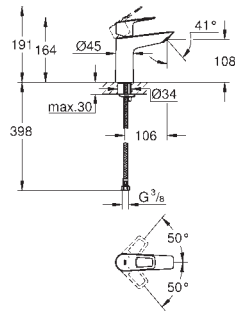

BauLoop
Mitigeur monocommande Lavabo
Taille M

Monotrou sur plage
Levier de commande métallique
GROHE Longlife cartouche en céramique 28 mm avec limiteur de température
GROHE StarLight Chrome éclatant et durable
GROHE Zero conduit d'eau isolé sans plomb ni nickel
GROHE EcoJoy mousseur 5 l/min
Système de montage rapide
Corps lisse
Flexibles de raccordement souples
Version GROHE Professional

23 887 001

E00Ch3A2U3 Economie d'eau

Chromé

100,00