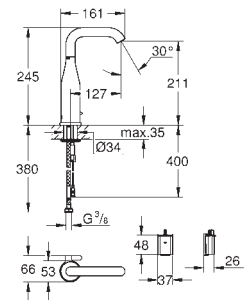

Essence E

Mitigeur lavabo infrarouge avec limiteur de température ajustable

Avec capteur infra-rouge, communication bi-directionnelle pour la configuration et la maintenance

Pile lithium 6V, type CR-P2

Durée de vie des piles : environ 7 ans (150 activations par jour)

GROHE StarLight Chrome éclatant et durable

Zone de rotation ajustable 0° / 150° / 360°

Jet laminaire 5 l/min

Flexibles de raccordement souples

Clapets anti-retour

Filtres intégrés

Avec électrovanne intégrée

Batterie externe

Système de montage rapide

Voyant indicateur pile déchargée

7 programmes paramétrés:

Rinçage automatique

Désinfection thermique

Mode nettoyage

Fonctions additionnelles et paramétrages précis par la télécommande 36 407

Marquage de conformité CE

Classe acoustique groupe 1 (DIN 4109)

Indice de protection de la robinetterie : IP 59K

Une éco-participation EEE est comprise dans ce prix