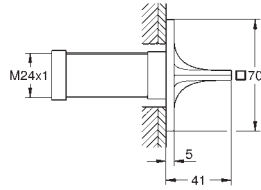

GROHE ROBINETS D'ARRÊT ET INVERSEURS

Article n°

Couleur

Prix (€)

ENCASTRÉS

nouveau

19 334 001

Chromé

142,00

Allure
Façade pour robinet d'arrêt encastré
pour robinet d'arrêt encastré 35 028 000/29 032 000
GROHE StarLight Chrome éclatant et durable
Profondeur réglable
20-80 mm
Rosace de finition étanche côté mur

nouveau