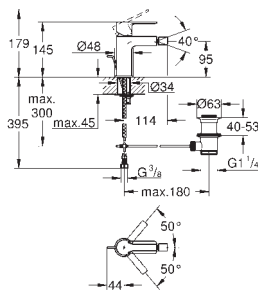

Lineare
Mitigeur monocommande Bidet
Taille S
Monotrou sur plage
Levier de commande métallique
GROHE SilkMove Cartouche en céramique 28 mm
avec limiteur de température
GROHE StarLight Chrome éclatant et durable
GROHE FastFixation Plus installation ultra rapide
Brise-jet à rotule
Tirette et garniture de vidage 1-1/4"
Flexibles de raccordement souples