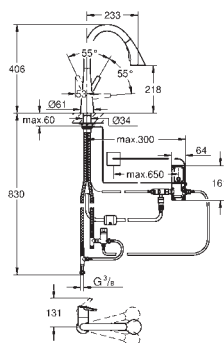

30 219 002
30 219 DC2

Chromé
Supersteel

671,00
873,00

Zedra Touch

Mitigeur Evier électronique

Touch : déclenchement de l'eau au contact de la peau

Alimentation par pile lithium 6 V, type CR-P2

Marquage de conformité CE

Electrovanne

Température de l'eau pré-mitigée

Coupeure de sécurité automatique après 60 sec., réglage d'usine

Indice de protection : IP 44

GROHE StarLight Chrome éclatant et durable

GROHE SilkMove Cartouche en céramique 35 mm

GROHE Zero conduit d'eau isolé sans plomb ni nickel

GROHE Magnetic Docking Remise en place en douceur du bec

Douchette extractible 3 jets

Inverseur : jet laminaire, jet **SpeedClean**, jet GROHE Blade (consommation d'eau réduite de 70% - jet encore plus puissant)

Fonction stop - bouton pause pour stopper l'eau

Retour automatique au jet laminaire

Limiteur de débit ajustable

Bec tube pivotant

Zone de rotation à 360°

Protégé contre les retours d'eau

Flexibles de raccordement souples

Une éco-participation EEE est comprise dans ce prix