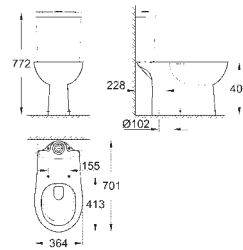

39 429 000 NF 017

Blanc alpin

164,00

Bau Ceramic
Cuvette WC à poser
Chasse d'eau
Sans bride

Sortie verticale
Volume de chasse 3/6L
Set de fixation inclus
Réservoir de chasse à commander séparément
Porcelaine vitrifiée
Compatible avec siège abattant WC 39 492 000 (sans frein de chute), siège abattant WC 39 493 000 (avec frein de chute), siège abattant WC 39 923 000 (ultra-fin et avec frein de chute)

Conditionnement unitaire