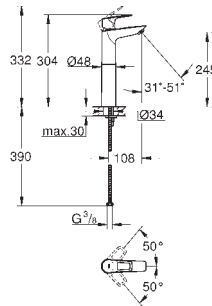

23 764 001

Economie d'eau

Chromé

135,00

BauLoop
Mitigeur monocommande Lavabo Taille XL
Version rehaussée

Levier de commande métallique
GROHE Longlife cartouche en céramique 28 mm
avec limiteur de température
GROHE StarLight Chrome éclatant et durable
GROHE Zero conduit d'eau isolé sans plomb ni nickel
GROHE EcoJoy mousseur 5 l/min
Système de montage rapide
Corps lisse
Flexibles de raccordement souples
Version GROHE Professional