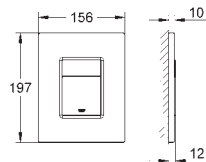

38 732 SD0

Inox

179,00

Skate Cosmopolitan

Plaque de commande en acier Inox

Double touche interrompable

Pour mécanisme pneumatique AV1

Montage vertical

156 x 197 mm

Fixation dissimulée

Ne convient pas pour GROHE Fresh

GROHE StarLight éclatant et durable

GROHE EcoJoy économie d'eau

pour Rapid SL et réservoirs Uniset GD 2

Pour le montage sur bâti Rapid SLX, commander la trappe de visite 66 791 000
(vendu séparément)

38 776 SD0

Inox

182,00

Montage horizontal