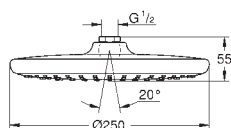

GROHE TEMPESTA

Article n°

Couleur

Prix (€)

26 666 000

Economie d'eau - E01C1A1U3

Chromé

128,00

Tempesta 250

Douche de tête 1 jet

Pluie

Ø 250 mm

Partie supérieure de la douche de tête blanche

Rotule réglable sur 10° dans chaque direction

Raccords filetés 1/2"

GROHE EcoJoy débit limité inférieur à 9.5 l/min

GROHE DreamSpray jet parfaitement uniforme

GROHE StarLight Chrome éclatant et durable

Procédé anti-calcaire **SpeedClean**

Inner WaterGuide, longévité maximale

Adapté pour les chauffe-eaux instantanés

Pression minimale 1 bar

Version **GROHE Professional**

26 685 000

Economie d'eau - E01C1A1U3

Chromé

128,00