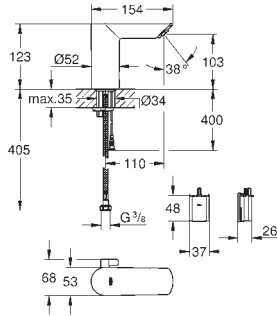

GROHE BAU COSMOPOLITAN E

Article n°

Couleur

Prix (€)

36 451 000 E00C3A2U3 Economie d'eau Chromé 262,00

Bau Cosmopolitan E

Mitigeur lavabo infrarouge 1/2" avec limiteur de température

Avec capteur infra-rouge, communication bi-directionnelle pour la configuration et la maintenance

Pile lithium 6V, type CR-P2

Durée de vie des piles : environ 7 ans (150 activations par jour)

GROHE StarLight Chrome éclatant et durable

GROHE EcoJoy mousseur 5 l/min

GROHE Zero conduit d'eau isolé sans plomb ni nickel

Corps en polymère

Flexibles de raccordement souples

Clapets anti-retour

Filtres intégrés

Avec électrovanne intégrée

Batterie externe

Système de montage rapide

Voyant indicateur pile déchargée

7 programmes paramétrés:

Rinçage automatique

Désinfection thermique

Mode nettoyage

Fonctions additionnelles et paramétrages précis par la télécommande 36 407

Marquage de conformité CE

Classe acoustique groupe 1 (DIN 4109)

Indice de protection de la robinetterie : IP 59

36 452 000 E00C3A2U3 Economie d'eau Chromé 242,00