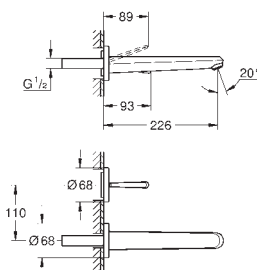

19 969 000 Economie d'eau Chromé 284,00

Eurodisc Joy
Mitigeur monocommande 2 trous lavabo
Taille L
Montage mural apparent
A associer impérativement avec :
23 429 000
Livré sans le corps encastré
Levier de commande métallique
GROHE StarLight Chrome éclatant et durable
GROHE EcoJoy SpeedClean mousseur 5 l/min
Entraxe 110 mm
Saillie 226 mm