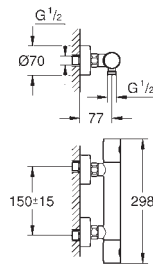

GROHE GROHTHERM 1000 COSMOPOLITAN

Article n°	Couleur	Prix (€)
34 065 DC2	Supersteel	408,00
34 065 GN2	Cool Sunrise brossé	467,00
34 065 A02	Hard Graphite	437,00
34 065 AL2	Hard Graphite brossé	467,00

Grotherm 1000 Cosmopolitan M

Mitigeur thermostatique Douche

Montage mural apparent

GROHE StarLight éclatant et durable

GROHE MetalGrip poignées ergonomiques en métal

GROHE SafeStop butée à 38°C

GROHE SafeStop Plus limiteur de température à 43°C (livré non monté)

GROHE TurboStat Régulation de la température quasi-instantanée et sécurité

anti-brûlures en cas de coupure d'eau froide

Robinet d'arrêt intégré

Poignée de débit avec touche éco et butée éco réglable séparément

Tête céramique 1/2", 180°

Départ de douche 1/2" par le dessous

Clapets anti-retour intégrés

Filtres intégrés

Raccords en S

Rosace en métal

GROHE EcoJoy économie d'eau

47 175 000

158,00