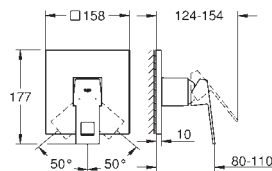

24 061 000	Chromé	205,00
24 061 DC0	Supersteel	287,00
24 061 AL0	Hard Graphite brossé	328,00

Eurocube
Mitigeur monocommande 1 sortie
A associer impérativement avec :
GROHE Rapido corps encastré SmartBox 35 604 000
GROHE SilkMove Cartouche en céramique 46 mm
GROHE FastFixation Rosace murale avec fixation cachée
Rosace en métal, ajustable rétroactivement de 6°
Levier de commande métallique
Débit: sortie B ou C = 30 l/min
Livré sans corps encastré

35 604 000		79,50

GROHE Rapido SmartBox Corps encastré universel
Version GROHE Professional