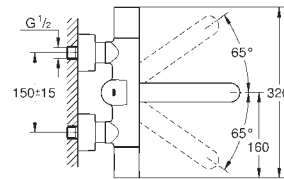

36 455 000

Chromé

1 071,00

Version bec 255 mm

GROHE EUROSMART COSMOPOLITAN E

Article n°

Couleur

Prix (€)