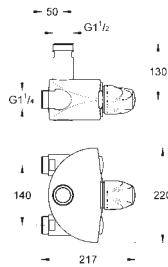

GROHE GROHTHERM XL

Article n°

Couleur

Prix (€)

35 085 000

Chromé

1 873,00

Grotherm XL

Mitigeur thermostatique collectivité

Montage mural apparent

Utilisation 9l/min à 140l/min

Élément thermostatique à cire

Poignée graduée avec butée de sûreté préréglée à une température entre 33°C et 43°C

Facilite la désinfection thermique

Clapets anti-retour et filtres intégrés

Sans robinet d'arrêt

Entrées filetées en 1"1/4

Départ fileté pour eau mitigée en 1"1/2, possibilité de l'invertir au choix vers le haut ou vers le bas

Sans raccords

GROHE StarLight Chrome éclatant et durable