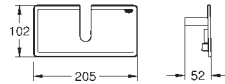

Tablette GROHE EasyReach

Pour systèmes de douche Euphoria et Tempesta avec thermostatique

Entraxe 150 mm

26 075 DC0

Supersteel

1 393,00

26 075 GL0

Cool sunrise