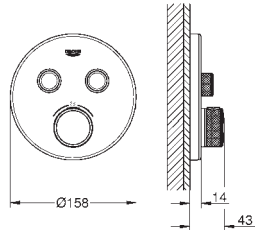

GROHE FAÇADES THERMOSTATIQUES

Article n°

Couleur

Prix (€)

29 151 LSO

Blanc

774,00

Grohtherm SmartControl

Thermostatique pour installation encastrée 2 sorties

A associer impérativement avec :

GROHE Rapido corps encastré SmartBox 35 604 000

Rosace murale en métal avec **GROHE FastFixation**, ajustable rétroactivement de 6°

GROHE StarLight éclatant et durable

Bouton poussoir **SmartControl** pour ON-OFF, tourner pour régler le débit

Pictogrammes échangeables

GROHE TurboStat Régulation de la température quasi-instantanée et sécurité

anti-brulûres en cas de coupure d'eau froide

GROHE ProGrip avec surface moletée

GROHE SafeStop butée à 38°C

GROHE SafeStop Plus limiteur de température à 43°C ou 46°C (livré non monté)

Clapets anti-retour et filtres intégrés

Sorties multiples pouvant être utilisées simultanément

Plaque de verre en moon white

Livré sans corps encastré

29 904 LSO

Blanc

823,00