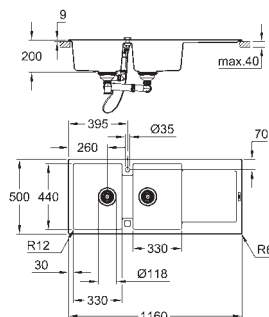

31 647 AT0
31 647 AP0

Gris granite
Noir Granite

531,00
531,00

K500

Evier composite avec égouttoir

Modèle : K500 80-C 116/50 2.0 rev

Type d'installation : à encastrer

Matière : quartz composite

GROHE Whisper

Taille min. du meuble : 800 mm

Dimensions : 1160 x 500 mm

2 bacs : 330 x 440 x 200 mm

GROHE FastFixation installation rapide

Installation : égouttoir à gauche ou à droite

Découpe : 1140 x 480 mm

Vidage : automatique

Inclus : vidage automatique, siphon, bonde, kit de montage

En option : Vidage automatique (40 986 SD0)