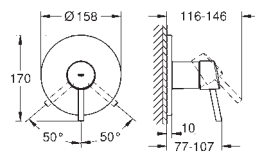

24 053 001 E1C1A3U3 Chromé 168,00

Concetto
Mitigeur monocommande 1 sortie
A associer impérativement avec :
GROHE Rapido corps encastré SmartBox 35 604 000
GROHE SilkMove Cartouche en céramique 46 mm
GROHE StarLight Chrome éclatant et durable
GROHE FastFixation Rosace murale avec fixation cachée
Rosace en métal, ajustable rétroactivement de 6°
Levier de commande métallique
Débit: sortie B ou C = 30 l/min
Livré sans corps encastré

35 604 000 79,50
GROHE Rapido SmartBox Corps encastré universel
Version GROHE Professional