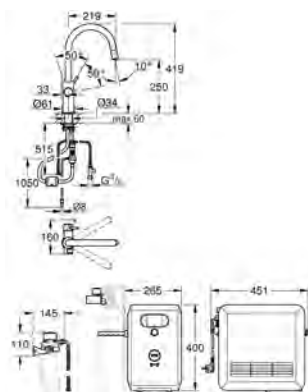

Filtre, bouteille de CO₂, adaptateur bouteille de CO₂ 425 gr (40 962 000) et cartouche de nettoyage non inclus - doivent être commandés séparément

Filtres appropriés :

- filtre S, capacité 600 l à 20 dKH (40 404 001)
- filtre M, capacité 1500 l à 20 dKH (40 430 001)
- filtre L, capacité 2500 l à 20 dKH ((40 412 001))
- filtre à charbon actif, capacité 3000 l (40 547 001)
- filtre Magnésium+ Zinc, capacité 400 l à 17 dGH (40 691 002)

Configuration requise Apple

iPhone avec iOS 12.0 ou plus

Configuration requise Android

téléphone intelligent avec Android 6.0 ou plus

Les appareils mobiles et l'application GROHE Watersystems*** ne sont pas inclus dans la livraison et doivent être commandés séparément via un Apple store/store/ iTunes ou Google Play Store agréé.

* La marque et les logos Bluetooth sont des marques déposées appartenant à Bluetooth SIG, Inc. et toute utilisation de ces marques par Grohe AG est sous licence. Les autres marques et noms commerciaux sont ceux de leurs propriétaires respectifs.

** Apple, le logo Apple, iPod, iPod Touch, iPhone et iTunes sont des marques commerciales d'Apple Inc., déposées aux États-Unis et dans d'autres pays. Apple n'est pas responsable du fonctionnement de cet appareil ou de sa conformité aux normes de sécurité et réglementaires.

*** Disponible gratuitement via l'application iTunes ou Google Play Store.

Une éco-participation EEE est comprise dans ce prix