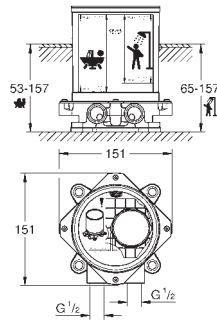

Inverseur automatique pour 2 sorties

Bec mobile avec butée et mousseur

Saillie 263 mm

Clapet anti-retour intégré

Avec support de douchette

Douchette Sena 6 l/min

Flexible de douche 1250 mm

45 984 001