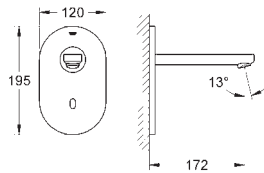

36 410 000 Chromé 806,00

Euroeco Cosmopolitan E Bluetooth
Robinet infrarouge monofluide

Avec capteur infrarouge et module Bluetooth pour communication bi-directionnelle. Pour configuration, contrôle et maintenance
Avec transformateur 100-240 V AC, 50-60 Hz, 6,75 V DC
Set d'installation finale pour boîtier d'encastrement 36 336 001/36 337 001

GROHE StarLight éclatant et durable

GROHE EcoJoy économie d'eau

Jet laminaire 9 l/min

Rosace et bec chromés

Saillie 172 mm

Avec Bluetooth 4.0* pour la communication de données sans fil

Pour Apple** et Android

La portée Bluetooth (10 m) change selon les dispositifs utilisés et les murs entre émetteur et récepteur

Contrôle et surveillance

Produits protégés par mot de passe

L'application peut détecter tous les produits Bluetooth GROHE

Cycles de rinçages automatiques et minuteur

Usage par jour / 30 jours

Cycles de désinfection thermique

Configuration

Plage de détection et arrêt retardé

Rinçage automatique, Désinfection thermique

Mode nettoyage

2 minuteurs on/off

Identification par nom

Service

Paramétrage de 3 profils

Réinitialisation d'usine ou paramétrages utilisateur

Nouvelle technologie et logiciel associé

Marquage de conformité CE

*Le matériel mobile et les applications GROHE IR Remote ne sont pas inclus dans la livraison. Ils doivent être achetés séparément en boutique Apple/iTunes.

*Le Bluetooth est une marque déposée par Bluetooth SIG et l'utilisation de cette marque par GROHE AG est conforme à la licence. Les autres marques déposées sont celles de leur propriétaire respectif.

***Apple, le logo Apple, iPod, iPod Touch, iPhone et iTunes sont des marques déposées d'Apple Inc., enregistrées aux États-Unis et dans d'autres pays. Apple se dégage de toute responsabilité concernant le fonctionnement de cet appareil ou sa conformité aux normes de sécurité et réglementations

Disponible gratuitement sur l'application iTunes ou Google

Une éco-participation EEE est comprise dans ce prix

36 337 001 145,00

Euroeco Cosmopolitan E

Set de pré-montage

Montage encastré

Pour raccordement en eau froide ou prérégulée

Convient pour les sets d'installation finale IR

Avec robinet d'arrêt

Compatible avec :

36 410 000, 36 334 SD0, 36 335 SD0, 36 273 000

Étanchéité sous carrelage du mur

Avec natte d'étanchéité

Une éco-participation EEE est comprise dans ce prix