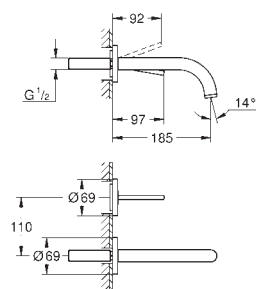

19 287 003	Economie d'eau	Chromé	468,00
19 287 DC3	Economie d'eau	Supersteel	655,00
19 287 GL3	Economie d'eau	Cool sunrise	702,00
19 287 DA3	Economie d'eau	Warm Sunset	702,00
19 287 AL3	Economie d'eau	Hard Graphite brossé	749,00

Atrio
Mitigeur monocommande 2 trous lavabo
Montage mural apparent
Livré sans le corps encastré
A associer impérativement avec :
23 429 000
GROHE FeatherControl cartouche Joystick
GROHE StarLight Chrome éclatant et durable
GROHE EcoJoy 5 l/min mousseur laminaire
Entraxe 110 mm
Saillie 185 mm