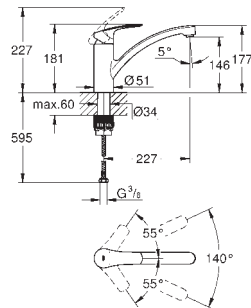

33 281 DC3 Supersteel 161,00

Eurosmart
Mitigeur monocommande Evier
Bec bas
Monotrou sur plage
GROHE StarLight éclatant et durable
GROHE SilkMove Cartouche en céramique 35 mm
Limiteur de température intégré
Bec moulé pivotant
Zone de rotation 140°
GROHE Zero conduit d'eau isolé sans plomb ni nickel
Mousseur avec fente, pour un remplacement sans outil
Flexibles de raccordement souples 3/8"
GROHE FastFixation Plus installation ultra rapide