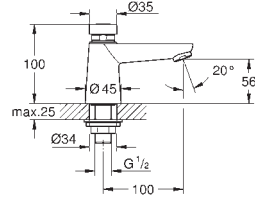

GROHE EUROECO COSMOPOLITAN T

Article n°

Couleur

Prix (€)

36 265 000

Economie d'eau

Chromé

131,00

Euroeco Cosmopolitan T

Robinet monofluide temporisé

Marquage bleu/rouge - monofluide

GROHE StarLight Chrome éclatant et durable

GROHE EcoJoy Limiteur de débit 5.7 l/min

3 débits ajustables : court - moyen - long (paramétrage d'usine : court)

Approximativement : 7, 15, 30 sec. (selon la pression)