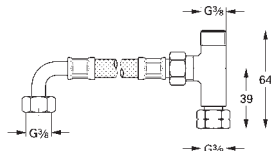

47 533 000

Chromé

30,00

Grotherm Micro

Set de raccordement

Pour Grotherm Micro

Composé de :

Écrou prisonnier 3/8" pour branchement eau chaude

Té de raccordement pour eau froide

Flexible de raccordement souple

Ecrous de raccord

GROHE StarLight Chrome éclatant et durable