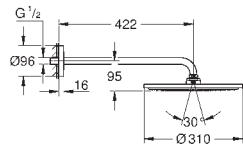

GROHE DOUCHES DE TÊTE

Article n° Couleur Prix (€)

26 257 000 Chromé 595,00

Rainshower 310
Ensemble douche de tête et bras 422 mm, 1 jet
Composé de :
Douche de tête Rainshower Cosmopolitan Ø 310 mm (27 477 000)
1 jet :
Pluie
Bras de douche Rainshower 422 mm (26 146 000)
GROHE DreamSpray jet parfaitement uniforme
GROHE StarLight Chrome éclatant et durable
Procédé anti-calcaire **SpeedClean**