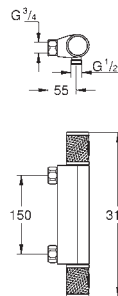

Grotherm 1000 Performance Mitigeur thermostatique Douche

Montage mural apparent

GROHE CoolTouch Minimise les risques de brûlures

GROHE StarLight Chrome éclatant et durable

GROHE SafeStop butée à 38°C

GROHE SafeStop Plus limiteur de température à 43°C (livré non monté)

GROHE TurboStat Régulation de la température quasi-instantanée et sécurité anti-brûlures en cas de coupure d'eau froide

GROHE ProGrip avec surface moletée

Robinet d'arrêt intégré

Poignée de débit avec touche éco et butée éco réglable séparément

Tête céramique 1/2", 180°

Départ de douche 1/2" par le dessous

Clapets anti-retour intégrés

Filtres intégrés

Protégé contre les retours d'eau

Sans raccords

GROHE EcoJoy économie d'eau

Version GROHE Professional

34 833 000

E3/1C3A2U3

Chromé

325,00