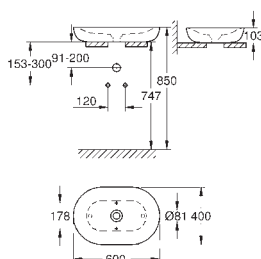

39 568 00H

Blanc alpin

355,00

Essence
Plan vasque Vanity 60 cm
Autoportant
1 trou de perçage, 2 trous pré-perçés
Avec trop-plein positionné à l'opposé du mitigeur
A installer sur un meuble de salle de bains
60 x 46 cm
Porcelaine vitrifiée
PureGuard : traitements anti-calcaire et anti-bactérien
Conditionnement unitaire