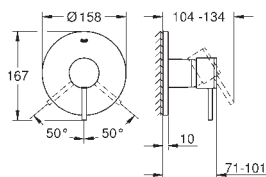

Atrio
Mitigeur monocommande 1 sortie
A associer impérativement avec :
GROHE Rapido corps encastré SmartBox 35 604 000
GROHE SilkMove Cartouche en céramique 46 mm
GROHE StarLight Chrome éclatant et durable
GROHE FastFixation Rosace murale avec fixation cachée
Rosace en métal, ajustable rétroactivement de 6°
Levier de commande métallique
Débit: sortie B ou C = 30 l/min
Livré sans corps encastré

35 604 000		79,50
GROHE Rapido SmartBox Corps encastré universel		
Version GROHE Professional		

24 066 003	Chromé	393,00
24 066 DC3	Supersteel	552,00
24 066 GL3	Cool sunrise	591,00
24 066 DA3	Warm Sunset	591,00
24 066 AL3	Hard Graphite brossé	630,00