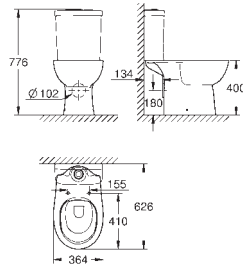

39 349 000 NF 017

Blanc alpin

164,00

Bau Ceramic
Cuvette WC à poser
Sans bride

Sortie horizontale
Volume de chasse 3/6L
Set de fixation inclus
Réservoir de chasse à commander séparément
Porcelaine vitrifiée
Compatible avec siège abattant WC 39 492 000 (sans frein de chute), siège abattant WC 39 493 000 (avec frein de chute), siège abattant WC 39 923 000 (ultra-fin et avec frein de chute)

Conditionnement par palette de 9 pièces