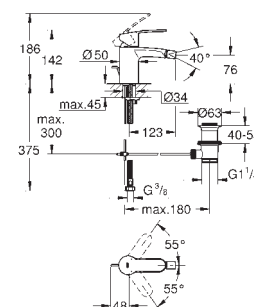

Eurostyle Cosmopolitan
Mitigeur monocommande Bidet
Taille S

Monotrou sur plage
Levier de commande métallique
GROHE SilkMove Cartouche en céramique 35 mm
GROHE StarLight Chrome éclatant et durable
GROHE FastFixation installation rapide
Brise-jet à rotule
Tirette et garniture de vidage 1-1/4"
Flexibles de raccordement souples
Limiteur de température en option (46375)