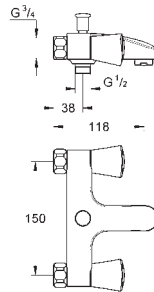

25 485 001

Chromé

147,00

Costa S
Mélangeur Bain/Douche
Montage mural apparent
Poignées en métal
Vissées
Tête Carbodur
Inverseur automatique pour 2 sorties
Sans raccords
GROHE StarLight Chrome éclatant et durable