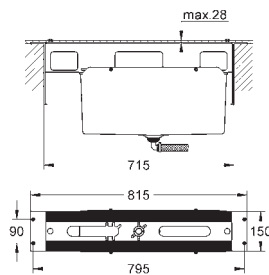

29 037 000

908,00

Châssis pour combiné Bain/Douche 4 et 5 trous sur plaque

Châssis à associer à un combiné

Composé de :

Cadre de base

Boîte avec évacuation intégrée pour le ruissellement d'eau

Caches des vis de fixation livrés chromés