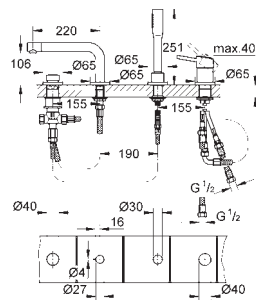

19 576 002 Chromé 806,00

Concetto

Façade pour mitigeur bain/douche 4 trous

GROHE SilkMove Cartouche en céramique 46 mm

GROHE StarLight Chrome éclatant et durable

Composé de :

Bec bain pré-assemblé

Element de commande de mitigeur monocommande

Inverseur bain/douche

Douchette Euphoria Cosmopolitan 6,6 l/min

Flexible de douche métal 2000 mm (chromé quelle que soit la finition des éléments de façade)

Flexibles de raccordement souples

Raccord pour flexible douchette

Châssis optionnel (29 037 000)