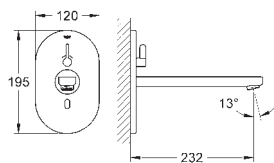

36 315 000

E00C3A2U3 Economie d'eau

Chromé

545,00

Version avec saillie 172 mm

36 339 001

265,00

Eurosmart Cosmopolitan E

Set de pré-montage

Avec mitigeur

Montage encastré

Convient pour les sets d'installation finale IR

2 robinets d'arrêt

Boîtier avec mitigeur

Clapets anti-retour

Compatible avec :

36 315 000, 36 412 000, 36 376 000

Étanchéité sous carrelage du mur

Avec natte d'étanchéité

Une éco-participation EEE est comprise dans ce prix