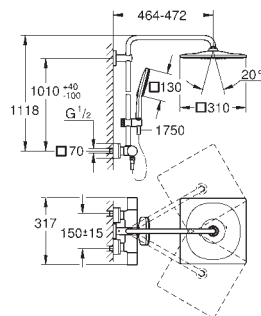

26 652 000

Economie d'eau

Chromé

1 069,00

Rainshower SmartActive 310

Colonne de douche avec mitigeur thermostatique

Composé de :

Bras de douche de 450 mm orientable horizontalement

Mitigeur thermostatique incluant fonction inverseur 2 sorties

Permet le changement entre:

Douche de tête Rainshower Mono 310 (26 568)

Avec rotule

Angle de rotation $\pm 15^\circ$

Douchette à main Rainshower SmartActive 130 Cube (26 582)

Courseur ajustable en hauteur

Flexible Silverflex 1750 mm (28 388 000)

GROHE TurboStat Régulation de la température quasi-instantanée et sécurité anti-brûlures en cas de coupure d'eau froide

GROHE SafeStop butée à 38°C

GROHE SafeStop Plus limiteur de température à 43°C (livré non monté)

GROHE CoolTouch Minimise les risques de brûlures

GROHE DreamSpray jet parfaitement uniforme

GROHE One-Click Showering sélection du jet en un clic

GROHE StarLight Chrome éclatant et durable

GROHE EcoJoy débit limité inférieur à 9.5 l/min

GROHE FastFixation support de fixation réglable en hauteur

Procédé anti-calcaire **SpeedClean**