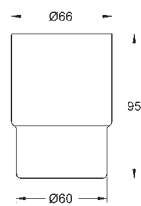

40 372 001

11,90

Essentials

Verre en cristal

Verre

Convient aux supports suivants:

Essentials (40 369)

Essentials Cube (40 508)

Bau Cosmopolitan (40 585)

Essentials Authentic (40 652)