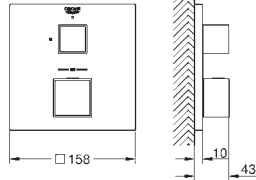

Grotherm Cube

Mitigeur thermostatique 1 sortie avec vanne d'arrêt

A associer impérativement avec :

GROHE Rapido corps encastré SmartBox 35 604 000

GROHE TurboStat Régulation de la température quasi-instantanée et sécurité anti-brûlures en cas de coupure d'eau froide

GROHE StarLight Chrome éclatant et durable

GROHE FastFixation Rosace murale avec fixation cachée

Rosace en métal, ajustable rétroactivement de 6°

GROHE SafeStop butée à 38°C

GROHE SafeStop Plus limiteur de température à 43°C ou 46°C (livré non monté)

Clapets anti-retour et filtres intégrés

Vanne d'arrêt en céramique, 120°

Débit: sortie B = 27 l/min, sortie C = 30 l/min

Livré sans corps encastré

35 604 000

GROHE Rapido SmartBox Corps encastré universel
Version GROHE Professional

79,50

24 154 000	E3/1C1A1U3	Chromé	608,00
24 154 DC0		Supersteel	851,00
24 154 AL0		Hard Graphite brossé	973,00

Grotherm Cube

Mitigeur thermostatique douche 2 sorties avec inverseur

A associer impérativement avec :

GROHE Rapido corps encastré SmartBox 35 604 000

GROHE TurboStat Régulation de la température quasi-instantanée et sécurité anti-brûlures en cas de coupure d'eau froide

GROHE StarLight Chrome éclatant et durable

GROHE FastFixation Rosace murale avec fixation cachée

Rosace en métal, ajustable rétroactivement de 6°

Symboles „douchette“ et „douche de tête“ imprimés

GROHE SafeStop butée à 38°C

GROHE SafeStop Plus limiteur de température à 43°C ou 46°C (livré non monté)

GROHE AquaDimmer, inverseur/vanne d'arrêt intégré

Débit: sortie B = 27 l/min, sortie C = 30 l/min

Livré sans corps encastré