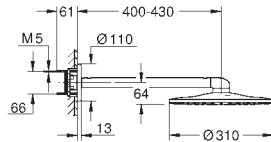

GROHE DOUCHES DE TÊTE

Article n° Couleur Prix (€)

26 475 000	Chromé	586,00
26 475 LS0	Blanc	771,00
26 475 DC0	Supersteel	821,00
26 475 GL0	Cool sunrise	938,00
26 475 GN0	Cool Sunrise	997,00
	brossé	
26 475 DA0	Warm Sunset	938,00
26 475 DL0	Warm Sunset	997,00
	brossé	
26 475 A00	Hard Graphite	938,00
26 475 AL0	Hard Graphite	997,00
	brossé	

Rainshower SmartActive 310

Set douche de tête et bras 430 mm, 2 jets

Composé de :

Douche de tête Rainshower SmartActive 310

2 jets :

GROHE PureRain, ActiveRain

Bras de douche horizontal 430 mm

GROHE DreamSpray jet parfaitement uniforme

GROHE StarLight Chrome éclatant et durable

Procédé anti-calcaire **SpeedClean**

Inner WaterGuide, longévité maximale

Nécessite le corps encastré 26 483 000 ou 26 484 000 - à commander séparément

26 477 000	Chromé	586,00
26 477 LS0	Blanc	771,00
26 477 DC0	Supersteel	821,00
26 477 GL0	Cool sunrise	938,00
26 477 GN0	Cool Sunrise	997,00
	brossé	
26 477 DA0	Warm Sunset	938,00
26 477 DL0	Warm Sunset	997,00
	brossé	
26 477 A00	Hard Graphite	938,00
26 477 AL0	Hard Graphite	997,00
	brossé