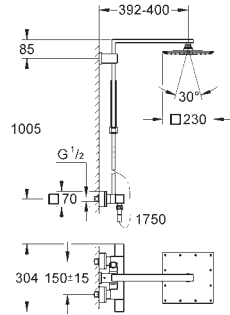

Option : tablette GROHE EasyReach (26 362)

GROHE EUPHORIA SYSTEM

Article n°

Couleur

Prix (€)

26 087 000

Chromé

1 361,00