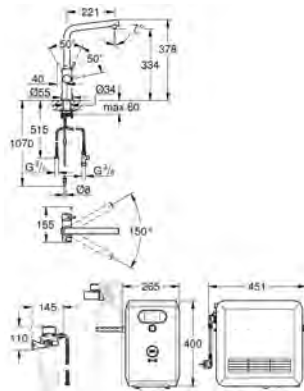

Filtre, bouteille de CO₂, adaptateur bouteille de CO₂ 425 gr (40 962 000) et cartouche de nettoyage non inclus - doivent être commandés séparément

Filtres appropriés :

- filtre S, capacité 600 l à 20 dKH (40 404 001)

- filtre M, capacité 1500 l à 20 dKH (40 430 001)

- filtre L, capacité 2500 l à 20 dKH ((40 412 001))

- filtre à charbon actif, capacité 3000 l (40 547 001)

- filtre Magnésium+ Zinc, capacité 400 l à 17 dGH (40 691 002)

Configuration requise Apple

iPhone avec iOS 12.0 ou plus

Configuration requise Android

téléphone intelligent avec Android 6.0 ou plus

Les appareils mobiles et l'application GROHE Watersystems*** ne sont pas inclus dans la livraison et doivent être commandés séparément via un Apple store/store/ iTunes ou Google Play Store agréé.

* La marque et les logos Bluetooth sont des marques déposées appartenant à Bluetooth SIG, Inc. et toute utilisation de ces marques par Grohe AG est sous licence. Les autres marques et noms commerciaux sont ceux de leurs propriétaires respectifs.

** Apple, le logo Apple, iPod, iPod Touch, iPhone et iTunes sont des marques commerciales d'Apple Inc., déposées aux États-Unis et dans d'autres pays. Apple n'est pas responsable du fonctionnement de cet appareil ou de sa conformité aux normes de sécurité et réglementaires.

*** Disponible gratuitement via l'application iTunes ou Google Play Store.

Une éco-participation EEE est comprise dans ce prix