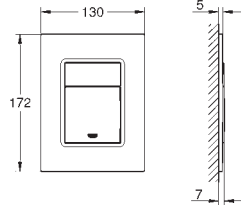

GROHE PLAQUES DE COMMANDE WC

Article n° Couleur Prix (€)

37 535 000
37 535 P00
37 535 SH0
37 535 DC0
37 535 BE0
37 535 EN0
37 535 GL0
37 535 GN0

37 535 DA0
37 535 DL0

37 535 A00
37 535 AL0

Skate Cosmopolitan S
Plaque de commande
Double touche interrompable
Pour mécanisme pneumatique AV1

Réservoir GD 2
Montage vertical
130 x 172 mm

En ABS

GROHE StarLight Chrome éclatant et durable

GROHE EcoJoy économie d'eau

Plaque de commande avec support magnétique et pattes de fixation inclus compatible avec Rapid SLX

Pour le montage sur bâti Rapid SL, Uniset ou réservoir GD 2 seul, commander la trappe de visite 40 911 000 (vendu séparément)

Chromé 86,00
Chromé mat 86,00
Blanc alpin 70,50
Supersteel 189,00
Nickel 189,00
Nickel brossé 189,00
Cool sunrise 189,00
Cool Sunrise brossé 189,00
Warm Sunset 189,00
Warm Sunset brossé 189,00
Hard Graphite 189,00
Hard Graphite brossé 189,00