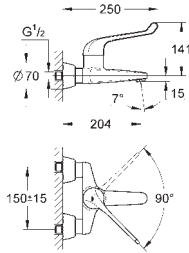

32 795 000

Chromé

434,00

Euroeco Séquentiel
Mitigeur monocommande 1/2" Lavabo
Montage mural apparent
GROHE StarLight Chrome éclatant et durable
GROHE EcoJoy économie d'eau
Cartouche en céramique
Limiteur de température
Bec coulé fixe avec brise-jet Laminar 9 l/min
Saillie 204 mm
Levier de commande métallique
Longueur levier 170 mm
Raccords en S