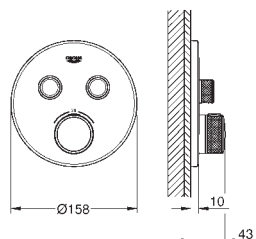

GROHE FAÇADES THERMOSTATIQUES

Article n° Couleur Prix (€)

29 119 000	E3/1C1A1U3	Chromé	611,00
29 119 DC0		Supersteel	857,00
29 119 GL0		Cool sunrise	918,00
29 119 GN0		Cool Sunrise brossé	979,00
29 119 DA0		Warm Sunset	918,00
29 119 DL0		Warm Sunset brossé	979,00
29 119 A00		Hard Graphite	918,00
29 119 AL0		Hard Graphite brossé	979,00

Grotherm SmartControl

Thermostatique pour installation encastrée 2 sorties

A associer impérativement avec :

GROHE Rapido corps encastré SmartBox 35 604 000

Rosace murale en métal avec **GROHE FastFixation**, ajustable rétroactivement de 6°

GROHE StarLight Chrome éclatant et durable

Bouton poussoir **SmartControl** pour ON-OFF, tourner pour régler le débit

Pictogrammes échangeables

GROHE TurboStat Régulation de la température quasi-instantanée et sécurité

anti-brulûres en cas de coupure d'eau froide

GROHE ProGrip avec surface moletée

GROHE SafeStop butée à 38°C

GROHE SafeStop Plus limiteur de température à 43°C ou 46°C (livré non monté)

Clapets anti-retour et filtres intégrés

Sorties multiples pouvant être utilisées simultanément

Livré sans corps encastré

29 120 000	E3/1C1A1U3	Chromé	734,00

Grotherm SmartControl

Thermostatique pour installation encastrée 2 sorties

A associer impérativement avec :

GROHE Rapido corps encastré SmartBox 35 604 000

Rosace murale en métal avec **GROHE FastFixation**, ajustable rétroactivement de 6°

GROHE StarLight Chrome éclatant et durable

Bouton poussoir **SmartControl** pour ON-OFF, tourner pour régler le débit

Pictogrammes échangeables

GROHE TurboStat Régulation de la température quasi-instantanée et sécurité

anti-brulûres en cas de coupure d'eau froide

GROHE ProGrip avec surface moletée

GROHE SafeStop butée à 38°C

GROHE SafeStop Plus limiteur de température à 43°C ou 46°C (livré non monté)

Clapets anti-retour et filtres intégrés

Sorties multiples pouvant être utilisées simultanément

Support de douche intégré avec sortie 1/2"

Livré sans corps encastré