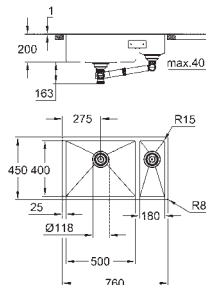

31 575 SD1

Inox

403,00

K700U

Évier en acier inoxydable

Modèle : K700U 80-S 76/45 1.5 lh

Montage : à encastrer par dessus ou par dessous ou affleurant

Matière : acier inoxydable AISI 304 (18/10)

Épaisseur du matériau : 1 mm

GROHE StarLight éclatant et durable

Finition Satin

GROHE Whisper

Taille min. du meuble: 800 mm

Dimensions : 760 x 450 mm

1 bac : 500 x 400 x 195 mm

Demi bac : 180 x 400 x 200 mm

GROHE FastFixation installation rapide

Installation à gauche

Découpe (à encastrer par dessous) : 712 x 402 mm (R16)

Découpe (à encastrer par dessus) : 745 x 435 mm

Vidage : panier Ø 3,5"/90 mm

Inclus : vidage, siphon, bonde, kit de montage

En option : Vidage automatique (40 986 SD0)

quantité d'éléments de fixation inclus (à encastrer par dessus) : 6

Total des fixations fournies : 8