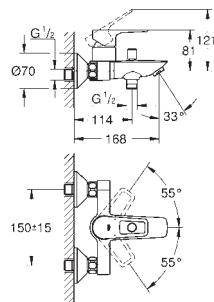

BauLoop

Mitigeur monocommande Bain / Douche

Montage mural apparent

Levier de commande métallique

GROHE Longlife cartouche céramique 35 mm avec limiteur de température

GROHE StarLight Chrome éclatant et durable

Limiteur de débit ajustable

Inverseur automatique pour 2 sorties

Bec avec mousseur

Clapet anti-retour intégré dans le départ douche 1/2"

Raccords en S

Rosace métallique

Version **GROHE Professional**