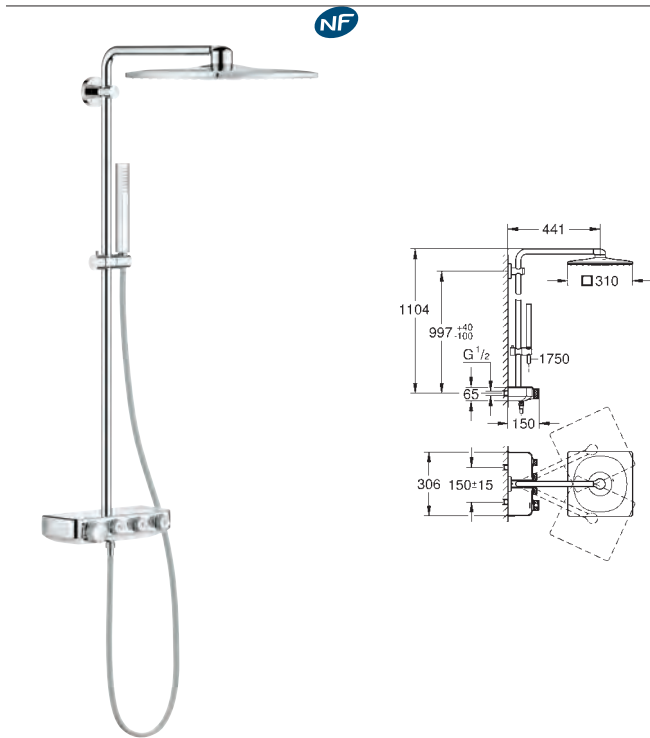

Article n° Couleur Prix (€)

26 508 000	E1/1C1A1U3	Chromé	1 165,00
26 508 LS0		Blanc	1 416,00
26 508 DC0		Supersteel	1 840,00
26 508 AL0		Hard Graphite brossé	2 207,00

Euphoria SmartControl System 310 Cube Duo
Colonne de douche avec mitigeur thermostatique

Composé de :
Bras de douche horizontal 450 mm
Fixation supérieure réglable en hauteur pour ajustement sur des trous existants
Thermostatique SmartControl apparent
Permet le changement entre:
Douche de tête Rainshower SmartActive 310 Cube
2 jets :
GROHE PureRain, ActiveRain
Douchette Euphoria Cube (27 698 000)
Curseur ajustable en hauteur
Flexible Silverflex 1750 mm (28 388 000)
GROHE DreamSpray jet parfaitement uniforme
GROHE CoolTouch Minimise les risques de brûlures
GROHE TurboStat Régulation de la température quasi-instantanée et sécurité anti-brûlures en cas de coupure d'eau froide
GROHE ProGrip avec surface moletée
GROHE EcoJoy économie d'eau
GROHE StarLight Chrome éclatant et durable
GROHE SafeStop butée à 38°C
GROHE SafeStop Plus limiteur de température à 43°C (livré non monté)
Bouton poussoir **SmartControl** pour ON-OFF, tourner pour régler le débit
Porte-savon **GROHE EasyReach** intégré
Procédé anti-calcaire **SpeedClean**
Inner WaterGuide, longévité maximale
Système anti-torsion