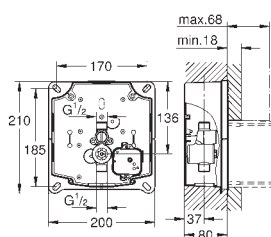

GROHE ROBINETS DE CHASSE URINOIRS

Article n°

Couleur

Prix (€)

37 338 000

153,00

GROHE Rapido U Robinet de chasse urinoir à encastrer Pour plaque de commande manuelle ou commande Tectron infra-rouge electronique 6 V ou 230 V

Avec robinet d'arrêt intégré

Pression de service 10 bars maximum

Accessoire de rinçage

Unité fonctionnelle pré-testée en usine

Alimentation en eau par raccord 1/2" mâle

Alimentation secteur

Boîtier avec joint d'étanchéité

Points de fixation pour montage maçonné ou en cloison légère

Gabarit de réservation protecteur et à recouper

Une éco-participation EEE est comprise dans ce prix