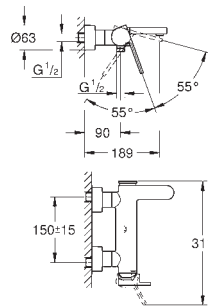

GROHE Plus
Mitigeur monocommande Bain / Douche
Montage mural apparent
Levier de commande métallique
GROHE SilkMove Cartouche en céramique 35 mm avec limiteur de température
GROHE StarLight Chrome éclatant et durable
Inverseur automatique pour 2 sorties
Mousseur laminaire
1 sortie 1/2"
Clapet anti-retour intégré
Raccords S à rosaces
Protégé contre les retours d'eau