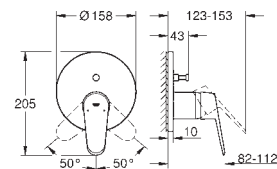

24 056 002	Chromé	192,00

Eurodisc Cosmopolitan

Mitigeur monocommande 2 sorties avec inverseur

A associer impérativement avec :

GROHE Rapido corps encastré SmartBox 35 604 000

GROHE SilkMove Cartouche en céramique 46 mm

GROHE StarLight Chrome éclatant et durable

GROHE FastFixation Rosace murale avec fixation cachée

Rosace en métal, ajustable rétroactivement de 6°

Levier de commande métallique

Inverseur 2 sorties

Débit: sortie B = 27 l/min, sortie C = 27 l/min

Livré sans corps encastré