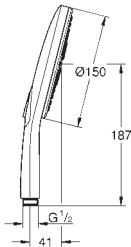

26 554 LSO

Economie d'eau

Blanc

111,00

Rainshower SmartActive 150

Douchette 3 jets

Surface de jet blanche

GROHE Rain avec DripStop, Jet avec DripStop et ActiveMassage

GROHE EcoJoy débit limité inférieur à 9.5 l/min

GROHE DreamSpray jet parfaitement uniforme

GROHE SmartTip Sélection du jet grâce à un bouton

GROHE RainStart Ouverture de l'eau de la douchette sur le jet Rain

GROHE StarLight éclatant et durable

Procédé anti-calcaire **SpeedClean**

Inner WaterGuide, longévité maximale

Système de montage universel : s'associe avec tous les flexibles de douche