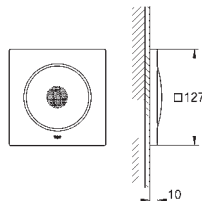

Rainshower F-Series

Module son

127 x 127 mm par module

Gamme complète de haut-parleur

Composé de :

2 haut-parleurs avec connecteurs

Imperméable et anti-corrosion

GROHE StarLight Chrome éclatant et durable

Requiert : corps encastré(29 073 000), unité F-digital Deluxe (26 374 000), unité Bluetooth (36 371 000) et divers câbles de connexion - tout doit être commandé séparément

Pour des informations détaillées sur le produit, veuillez contacter votre service client GROHE.

Une éco-participation EEE est comprise dans ce prix

29 073 000

282,00