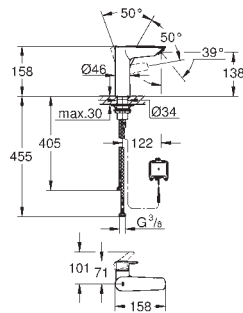

nouveau

23 975 003

Economie d'eau

Chromé

368,00

Eurosmart

Mitigeur monocommande Lavabo

Taille M

Monotrou sur plage

Hybride 2-en-1 ouverture manuelle et fonctionnement sans contact

Fonctionnement manuel prioritaire

Levier de commande métallique

GROHE SilkMove Cartouche en céramique 28 mm

avec limiteur de température

Avec capteur infra-rouge, communication bi-directionnelle pour la configuration et la maintenance

Pile lithium 6V, type CR-P2

Durée de vie des piles : environ 7 ans (150 activations par jour)

Clapets anti-retour

Filtres intégrés

Avec électrovanne intégrée

Batterie externe

Voyant indicateur pile déchargée

7 programmes paramétrés:

Rinçage automatique

Mode nettoyage

Fonctions additionnelles et paramétrages précis par la télécommande 36 407

GROHE EcoJoy mousseur 5 l/min

GROHE Zero conduit d'eau isolé sans plomb ni nickel

Système de montage rapide

Corps lisse

Flexibles de raccordement souples

Marquage de conformité CE

Version GROHE Professional

Une éco-participation EEE est comprise dans ce prix

nouveau

33 265 003

Economie d'eau

Chromé

96,00