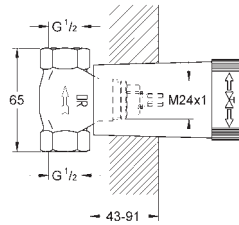

29 032 000

37,30

Corps encastré pour robinet d'arrêt

Tête à clapet prémontée en 1/2"
Raccordement 1/2"
Profondeur réglable
43 - 91 mm
Corps Laiton