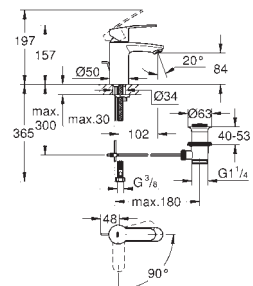

23 374 20E

E00Ch3A3U3 Economie d'eau Chromé

148,00

Eurostyle Cosmopolitan
Mitigeur monocommande Lavabo
Taille S

Monotrou sur plage
Levier de commande métallique
GROHE SilkMove ES, Cartouche en céramique 35 mm avec économie d'énergie ouverture eau froide au centre
Limiteur de température ajustable
GROHE StarLight Chrome éclatant et durable
GROHE EcoJoy mousseur 5 l/min
GROHE FastFixation installation rapide
Tirette et garniture de vidage 1-1/4"
Flexibles de raccordement souples

23 373 20E

E00Ch3A3U3 Economie d'eau Chromé

141,00

Version : corps lisse