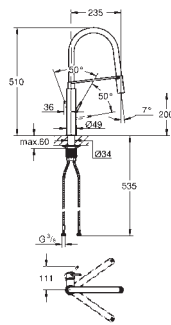

Article n° Couleur Prix (€)

31 491 000 Chromé 471,00
31 491 DC0 Supersteel 611,00

Concetto
Mitigeur monocommande Evier
Monotrou sur plage
GROHE StarLight Chrome éclatant et durable
GROHE SilkMove Cartouche en céramique 28 mm
Limiteur de débit
Avec limiteur de température intégré
Bec professionnel
Avec flexible hygiénique en santoprene **GROHFlexx kitchen**
Inverseur: jet laminaire / jet de pluie Speedclean
Retour automatique au jet laminaire
GROHE Magnetic Docking Remise en place en douceur du bec
Bec orientable
Zone de rotation à 360°
Protégé contre les retours d'eau
Flexibles de raccordement souples
Système de montage rapide