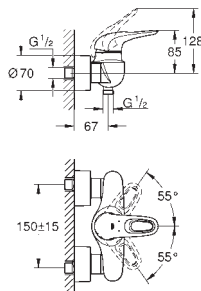

32 229 003 E1C2A3U3 Butée 1/2 débit Chromé 158,00

Eurostyle
Mitigeur monocommande Douche
Montage mural apparent
Lever de commande étrier en métal
GROHE SilkMove Cartouche en céramique 35mm avec butée éco 1/2 débit
avec limiteur de température
GROHE StarLight Chrome éclatant et durable
Sortie douche 1/2" avec clapet anti-retour intégré
Raccords en S
Rosaces métalliques