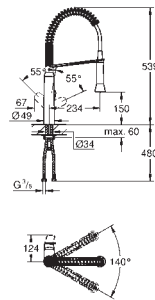

31 379 000
31 379 DC0

Chromé
Supersteel

802,00
1 043,00

K7
Mitigeur monocommande Evier
Monotrou sur plage
GROHE StarLight éclatant et durable
GROHE SilkMove Cartouche en céramique 35 mm
Bec professionnel
Inverseur : jet Laminaire / jet Pluie
Retour automatique du mousseur
Douchette en métal
Bec mobile
Zone de rotation 140°
Flexibles de raccordement souples
Système de montage rapide