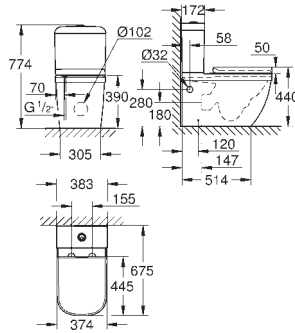

GROHE EURO CERAMIC

Article n° Couleur Prix (€)

39 462 000 Blanc alpin 582,00
39 462 00H Blanc alpin 582,00

Euro Ceramic
PACK WC à poser
Composé de :
Cuvette à poser Euro Ceramic 39338000
Chasse d'eau
Sans bride
Sortie horizontale
Volume de chasse 3/6L
Set de fixation inclus
Porcelaine vitrifiée
Réservoir de chasse apparent Essence 39332000
Alimentation par le dessous
Mécanisme de chasse inclus
Porcelaine vitrifiée
Euro Ceramic siège abattant (39 330 001)
Abattant fermeture frein de chute
Fixation rapide
Déclipsable
Matière Duroplast
Set de fixation inclus
Conditionnement par palette de 4 pièces pour la référence 39462000,
conditionnement unitaire pour la référence 3946200H