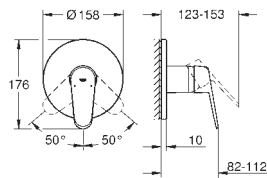

Eurodisc Cosmopolitan

Mitigeur monocommande 1 sortie

A associer impérativement avec :

GROHE Rapido corps encastré SmartBox 35 604 000

GROHE SilkMove Cartouche en céramique 46 mm

GROHE StarLight Chrome éclatant et durable

GROHE FastFixation Rosace murale avec fixation cachée

Rosace en métal, ajustable rétroactivement de 6°

Levier de commande métallique

Débit: sortie B ou C = 30 l/min

Livré sans corps encastré

35 604 000 79,50

GROHE Rapido SmartBox Corps encastré universel
Version GROHE Professional