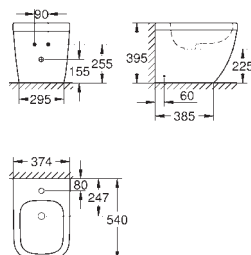

39 340 000 Blanc alpin 268,00
39 340 00H Blanc alpin 329,00

Euro Ceramic
Bidet à poser
1 trou de perçage
Avec trop-plein
Set de fixation inclus
Porcelaine vitrifiée
Entièrement caréné avec fixations invisibles
Traitement **PureGuard** en option : 00H
Conditionnement unitaire