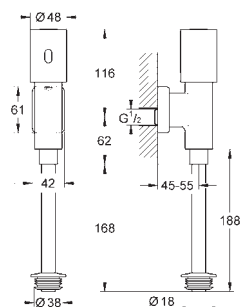

GROHE COMMANDES ÉLECTRONIQUES POUR URINOIR

Article n°

Couleur

Prix (€)

37 421 000

Chromé

535,00

Tectron Rondo

Infrarouge-Electronique pour urinoir

Avec capteur infra-rouge, communication bi-directionnelle pour la configuration et la maintenance

Pile lithium 6V, type CR-P2

Durée de vie des piles : environ 7 ans (150 activations par jour)

Boîtier métallique

Montage mural apparent

Pression de service 10 bars maximum

G 1/2"

avec **robinet de barrage**

Tuyau de rinçage avec raccordement en caoutchouc

Voyant indicateur pile déchargée

7 programmes paramétrés:

Rinçage automatique

Mode nettoyage

Pré-rinçage on/off

Fonctions additionnelles et paramétrages précis par la télécommande 36 407

Durée d'écoulement ajustable

Marquage de conformité CE

Une éco-participation EEE est comprise dans ce prix

nouveau

37 321 001

Chromé

614,00

37 321 SH1

Blanc alpin

614,00

37 321 SD1

Inox

614,00