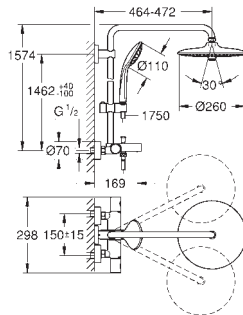

Système anti-torsion

Convient pour chauffe-eau instantané à partir de 18 kW/h

Débit minimum nécessaire 7 l/min.

Option : tablette GROHE EasyReach (26 362)

Version GROHE Professional

27 475 002

E3/1C1A2U3 Economie d'eau Chromé