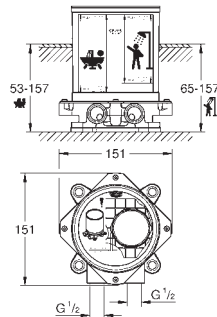

45 984 001			542,00

Platine support 1/2"
Platine support pour bec bain et douche hors sol
Livré sans façade
Plaque d'installation avec ajustement de 360° en horizontal et 3° en vertical
Profondeur d'installation 53-157 mm pour bec bain, compensation de profondeur 104 mm
Profondeur d'installation 65-157 mm pour douche, compensation de profondeur 92 mm
2 raccords femelles 1/2" (eau chaude/eau froide)
Kit de rinçage
Joint d'étanchéité
Livré avec matériel de fixation

nouveau