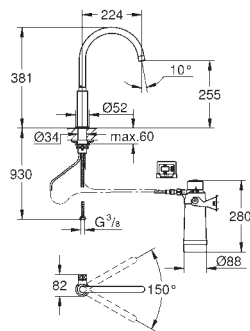

GROHE Blue Pure Mono Kit de démarrage

Composé de :
GROHE Blue Mono Mitigeur évier avec système de filtration
Monotrou sur plage
Bec C

Avec poignée pour l'eau filtrée
GROHE StarLight Chrome éclatant et durable
Bec tube pivotant

Zone de rotation 150°
Flexibles de raccordement souples
GROHE Blue Raccord pour filtre
GROHE Blue filtre au charbon actif pour un goût premium
Capacité 3000L
Compteur de durée de vie du filtre avec piles incluses 2 x AA
Une éco-participation EEE est comprise dans ce prix