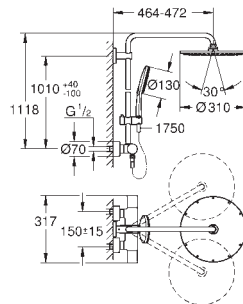

27 968 001

Economie d'eau

Chromé

1 299,00

Rainshower SmartActive 310

Colonne de douche avec mitigeur thermostatique

Composé de :

Bras de douche de 450 mm orientable horizontalement

Mitigeur thermostatique incluant fonction inverseur 2 sorties

Permet le changement entre:

Douche de tête Rainshower $\varnothing 310$ mm (27 478 000)

Métal

Avec rotule

Angle de rotation $\pm 15^\circ$

Douchette à main Rainshower SmartActive 130 (26 574)

Courseur ajustable en hauteur

Flexible Silverflex 1750 mm (28 388 000)

GROHE TurboStat Régulation de la température quasi-instantanée et sécurité anti-brûlures en cas de coupure d'eau froide

GROHE SafeStop butée à 38°C

GROHE SafeStop Plus limiteur de température à 43°C (livré non monté)

GROHE CoolTouch Minimise les risques de brûlures

GROHE DreamSpray jet parfaitement uniforme

GROHE One-Click Showering sélection du jet en un clic

GROHE StarLight Chrome éclatant et durable

GROHE EcoJoy débit limité inférieur à 9.5 l/min

GROHE FastFixation support de fixation réglable en hauteur

Procédé anti-calcaire **SpeedClean**