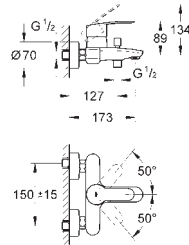

32 228 002

E3/1C2A2U3 Butée 1/2 débit

Chromé

181,00

Eurostyle Cosmopolitan Mitigeur monocommande Bain / Douche

Montage mural apparent

Levier de commande métallique

GROHE SilkMove Cartouche en céramique 46 mm

GROHE StarLight Chrome éclatant et durable

Inverseur automatique pour 2 sorties

Clapet anti-retour intégré

Raccords en S

Limiteur de température en option (08791)