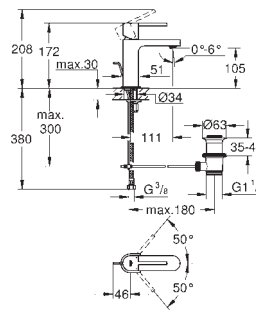

32 612 003 Economie d'eau Chromé 231,00
32 612 DC3 Economie d'eau Supersteel 323,00
32 612 AL3 Economie d'eau Hard Graphite brossé 370,00

GROHE Plus
Mitigeur monocommande Lavabo Taille S

- Monotrou sur plage
- Levier de commande métallique
- **GROHE SilkMove** Cartouche en céramique 28 mm avec limiteur de température
- **GROHE StarLight** Chrome éclatant et durable
- **GROHE EcoJoy** SpeedClean mousseur 5 l/min
- GROHE AquaGuide mousseur ajustable
- **GROHE FastFixation Plus** installation ultra rapide
- Tirette et garniture de vidage 1-1/4"
- Flexibles de raccordement souples