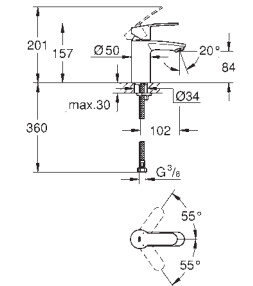

32 468 20E

Economie d'eau

Chromé

141,00

Eurostyle Cosmopolitan
Mitigeur monocommande Lavabo
Taille S

Monotrou sur plage
Levier de commande métallique
GROHE SilkMove Cartouche en céramique 35 mm
Limiteur de température ajustable
GROHE StarLight Chrome éclatant et durable
GROHE EcoJoy SpeedClean mousseur 5 l/min
GROHE FastFixation installation rapide
Corps lisse
Flexibles de raccordement souples