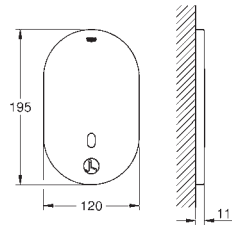

36 415 000

Chromé

764,00

Eurosmart Cosmopolitan E Bluetooth

Façade infrarouge pour corps thermostatique douche

Avec capteur infrarouge et module Bluetooth pour communication bi-directionnelle. Pour configuration, contrôle et maintenance
Pour installation encastrée

36 416 001

GROHE StarLight Chrome éclatant et durable

Rosace chromée

Avec Bluetooth 4.0* pour la communication de données sans fil

Pour Apple** et Android

La portée Bluetooth (10 m) change selon les dispositifs utilisés et les murs entre émetteur et récepteur

Contrôle et surveillance

Produits protégés par mot de passe

L'application peut détecter tous les produits Bluetooth GROHE

Cycles de rinçages automatiques et minuteur

Usage par jour / 30 jours

Cycles de désinfection thermique

Configuration

arrêt retardé

Rinçage automatique, Désinfection thermique

Mode nettoyage

2 minuteurs on/off

Identification par nom

Service

Paramétrage de 3 profils

Réinitialisation d'usine ou paramétrages utilisateur

Nouvelle technologie et logiciel associé

Marquage de conformité CE

*Le matériel mobile et les applications GROHE IR Remote ne sont pas inclus dans la livraison. Ils doivent être achetés séparément en boutique Apple/iTunes.

*Le Bluetooth est une marque déposée par Bluetooth SIG et l'utilisation de cette marque par GROHE AG est conforme à la licence. Les autres marques déposées sont celles de leur propriétaire respectif.

***Apple, le logo Apple, iPod, iPod Touch, iPhone et iTunes sont des marques déposées d'Apple Inc., enregistrées aux États-Unis et dans d'autres pays. Apple se dégage de toute responsabilité concernant le fonctionnement de cet appareil ou sa conformité aux normes de sécurité et réglementations

Disponible gratuitement sur l'application iTunes ou Google

Une éco-participation EEE est comprise dans ce prix

36 416 001

750,00

Eurosmart Cosmopolitan E

Corps encastré

Pour douche

Avec mitigeur thermostatique pré-réglable et invisible

Pour infra-rouge 36 415 000 et 36 463 000

2 robinets d'arrêt

Clapets anti-retour avec filtres

Câble de connexion pour alimentation électrique

Avec transformateur 100-240 V AC, 50-60 Hz, 6,75 V DC

Étanchéité sous carrelage du mur

Avec natte d'étanchéité

Une éco-participation EEE est comprise dans ce prix