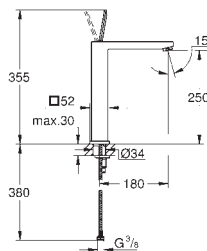

23 661 000

Economie d'eau

Chromé

386,00

Eurocube Joy
Mitigeur monocommande Lavabo
Taille XL

Monotrou sur plage
Levier de commande métallique
Version rehaussée
GROHE FeatherControl cartouche Joystick
GROHE EcoJoy SpeedClean mousseur 5 l/min
GROHE FastFixation Plus installation ultra rapide
Corps lisse
Flexibles de raccordement souples