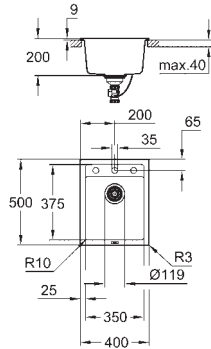

GROHE EVIERS COMPOSITE

Article n°

Couleur

Prix (€)

31 650 AT0
31 650 AP0

Gris granite
Noir Granite

319,00
319,00

K700

Evier composite

Modèle : K700 50-C 40/50 1.0

Type d'installation : à encastrer

Matière : quartz composite

GROHE Whisper

Taille min. du meuble : 500 mm

Dimensions : 400 x 500 mm

1 bac : 340 x 370 x 200 mm

GROHE FastFixation installation rapide

Découpe : 380 x 480 mm

Vidage : automatique

Inclus : vidage automatique, siphon, bonde, kit de montage

En option : Vidage automatique (40 986 SD0)

quantité d'éléments de fixation inclus (montage en haut) : 6