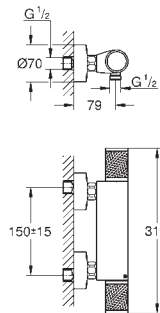

GROHE GROHTHERM 1000 PERFORMANCE

Article n°

Couleur

Prix (€)

34 832 000

E1C3A2U3

Chromé

251,00

Grotherm 1000 Performance Mitigeur thermostatique Douche

Montage mural apparent

GROHE CoolTouch Minimise les risques de brûlures

GROHE StarLight Chrome éclatant et durable

GROHE SafeStop butée à 38°C

GROHE SafeStop Plus butée à 38°C + limiteur de température intégré à 50°C max

GROHE TurboStat cartouche C3 - Régulation de la température quasi-instantanée et sécurité anti-brûlures en cas de coupure d'eau froide

GROHE ProGrip avec surface moletée

Robinet d'arrêt intégré

Poignée de débit avec touche éco et butée éco réglable séparément

Tête céramique 1/2", 180°

Départ de douche 1/2" par le dessous

Clapets anti-retour intégrés

Filtres intégrés

Raccords en S

Protégé contre les retours d'eau

Rosace en métal

GROHE EcoJoy économie d'eau

Version GROHE Professional

34 828 000

Chromé

239,00