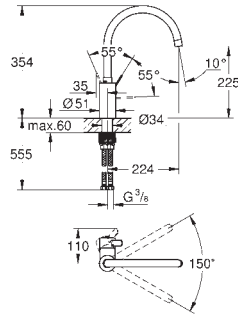

GROHE EUROSMART COSMOPOLITAN

Article n°

Couleur

Prix (€)

32 843 DC2

Supersteel

238,00

Eurosmart Cosmopolitan
Mitigeur monocommande Evier
Bec haut

Monotrou sur plage

GROHE StarLight éclatant et durable

GROHE SilkMove Cartouche en céramique 35 mm

GROHE Zero conduit d'eau isolé sans plomb ni nickel

Mousseur

Limiteur de débit ajustable

Bec tube pivotant

Zone de rotation au choix : 0° / 150°

Flexibles de raccordement souples

GROHE FastFixation installation rapide