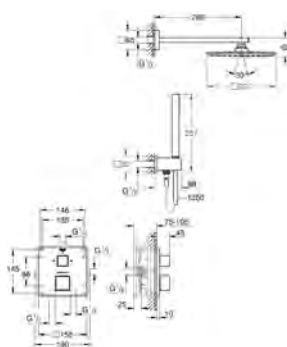

34 741 000

Chromé

1 441,00

Grotherm Cube

Ensemble de douche avec Rainshower Allure 230

Composé de :

- Façade Grotherm Cube avec Aquadimmer (24 154)
- GROHE Rapido corps encastré SmartBox 35 604 000
- Douche de tête en métal Rainshower Allure 230 (27 479)
- Rainshower bras de douche (27 709)
- Douchette Euphoria Cube (27 698 000)
- Coude à encastrer (26 370)
- Flexible Silverflex 1250 mm (28 362)