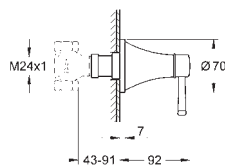

GROHE StarLight Chrome éclatant et durable

Mousseur

Saillie 177 mm

19 944 000

Chromé

123,00

19 944 IGO

Chromé/doré