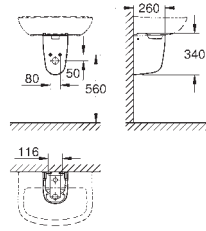

GROHE BAU CERAMIC

Article n° Couleur Prix (€)

39 426 000 Blanc alpin 79,00

**Bau Ceramic
Cache-siphon**

Set de fixation inclus
Porcelaine vitrifiée
convient à tous les lavabos Bau Ceramic sauf 39 424 000
Conditionnement unitaire