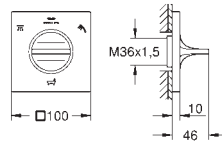

19 590 001
19 590 GN1

Chromé 242,00
Cool Sunrise 386,00

19 590 DL1

brossé Warm Sunset 386,00

19 590 A01

Hard Graphite 362,00

Allure
Façade pour Inverseur 3 sorties
A associer impérativement avec :
29033000 - corps inverseur
Livré sans le corps encastré
Profondeur réglable
66 - 113 mm
GROHE StarLight Chrome éclatant et durable

29 033 000

306,00