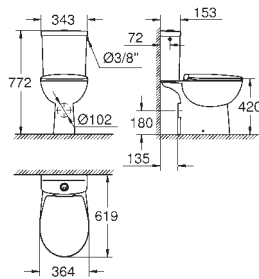

39 496 000 NF 017 Blanc alpin 364,00

Bau Ceramic
PACK WC à poser
Composé de :
Bau Ceramic WC à poser avec sortie horizontale (39 349 000)
Chasse d'eau
Sans bride
Sortie horizontale
Volume de chasse 3/6L
Set de fixation inclus
Porcelaine vitrifiée
Bau Ceramic réservoir de chasse apparent (39 494 000)
Alimentation latérale
Mécanisme de chasse inclus
Porcelaine vitrifiée
Bau Ceramic abattant (39 493 000)
Abattant fermeture frein de chute
Fixation rapide
Déclipsable
Matière Duroplast
Set de fixation inclus
Conditionnement par palette de 4 pièces