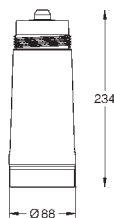

40 404 001 **68,00**
GROHE Blue
Filtre taille S
Filtre de remplacement BWT pour GROHE BLUE
Capacité 600 Litres minimum (selon la dureté de l'eau)
5 étapes de filtration
Réduit les substances nuisibles au goût et à l'odeur de l'eau, comme par exemple le chlore
Réduit les substances tels que le calcaire et les métaux lourds
Compatible avec GROHE Blue Home, GROHE Blue Professionnel et GROHE Blue Pure

40 430 001 **127,00**
Taille M

40 412 001 **167,00**
Taille L