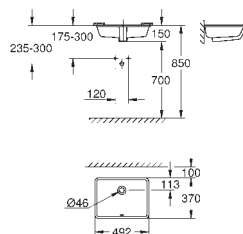

39 480 00H

Blanc alpin

290,00

Cube Ceramic

Vasque à encastrer par dessous 50 cm

Avec trop-plein

492 x 370 mm

Set de fixation inclus

Porcelaine vitrifiée

PureGuard : traitements anti-calcaire et anti-bactérien

Conditionnement unitaire