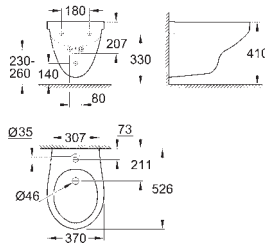

39 433 000

Blanc alpin

211,00

Bau Ceramic
Bidet suspendu
1 trou de perçage
Avec trop-plein
Porcelaine vitrifiée
Conditionnement unitaire