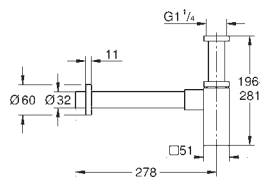

Siphon

Pour lavabo

GROHE StarLight Chrome éclatant et durable

Corps en laiton