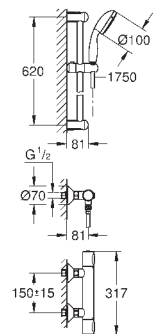

Grotherm 500

Mitigeur thermostatique douche 1/2" avec ensemble de douche

Composé de :

Mitigeur thermostatique Grotherm 500 1/2" (34 795)

Ensemble de douche Tempesta 620 mm, douchette 1 jet (27 853)