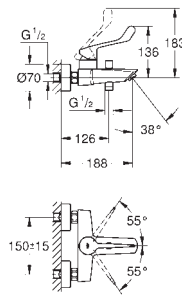

25 243 003

Chromé

138,00

Eurosmart Mitigeur monocommande Bain / Douche

Montage mural apparent
Levier de commande long métallique
GROHE SilkMove Cartouche en céramique 35 mm
Limiteur de débit ajustable
avec limiteur de température
Inverseur automatique pour 2 sorties
Mousseur
Clapet anti-retour intégré
Raccords en S
Rosaces métalliques
Protégé contre les retours d'eau
Version GROHE Professional