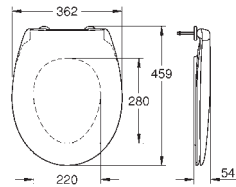

39 493 000 NF 017

Blanc alpin

102,00

Bau Ceramic
Abattant WC fermeture frein de chute
Fixation rapide
Déclipsable
Matière Duroplast
Set de fixation inclus
Charnières en acier inoxydable
Fixation facile par le dessus
Capacité de charge 150kg
Compatible avec toutes les cuvettes Bau Ceramic
Conditionnement unitaire