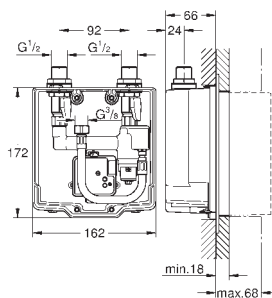

36 410 000 Chromé 806,00

Euroeco Cosmopolitan E Bluetooth
Robinet infrarouge monofluide

Avec capteur infrarouge et module Bluetooth pour communication bi-directionnelle. Pour configuration, contrôle et maintenance
Avec transformateur 100-240 V AC, 50-60 Hz, 6,75 V DC
Set d'installation finale pour boîtier d'encastrement 36 336 001/36 337 001

GROHE StarLight éclatant et durable

GROHE EcoJoy économie d'eau

Jet laminaire 9 l/min

Rosace et bec chromés

Saillie 172 mm

Avec Bluetooth 4.0* pour la communication de données sans fil

Pour Apple** et Android

La portée Bluetooth (10 m) change selon les dispositifs utilisés et les murs entre émetteur et récepteur

Contrôle et surveillance

Produits protégés par mot de passe

L'application peut détecter tous les produits Bluetooth GROHE

Cycles de rinçages automatiques et minuteur

Usage par jour / 30 jours

Cycles de désinfection thermique

Configuration

Plage de détection et arrêt retardé

Rinçage automatique, Désinfection thermique

Mode nettoyage

2 minuteurs on/off

Identification par nom

Service

Paramétrage de 3 profils

Réinitialisation d'usine ou paramétrages utilisateur

Nouvelle technologie et logiciel associé

Marquage de conformité CE

*Le matériel mobile et les applications GROHE IR Remote ne sont pas inclus dans la livraison. Ils doivent être achetés séparément en boutique Apple/iTunes.

*Le Bluetooth est une marque déposée par Bluetooth SIG et l'utilisation de cette marque par GROHE AG est conforme à la licence. Les autres marques déposées sont celles de leur propriétaire respectif.