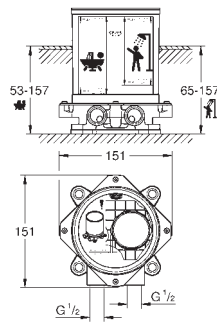

Platine support 1/2"

Platine support pour bec bain et douche hors sol

Livré sans façade

Plaque d'installation avec ajustement de 360° en horizontal et 3° en vertical

Profondeur d'installation 53-157 mm pour bec bain, compensation de profondeur 104 mm

Profondeur d'installation 65-157 mm pour douche, compensation de profondeur 92 mm

2 raccords femelles 1/2" (eau chaude/eau froide)

Kit de rinçage

Joint d'étanchéité

Livré avec matériel de fixation

13 303 000

13 303 DC0

13 303 AL0

Chromé 146,00

Supersteel 204,00

Hard Graphite
brossé 233,00