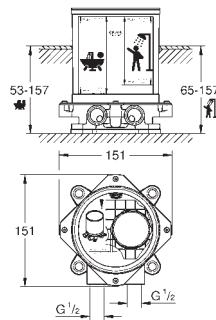

45 984 001

542,00

Platine support 1/2"

Platine support pour bec bain et douche hors sol

Livré sans façade

Plaque d'installation avec ajustement de 360° en horizontal et 3° en vertical

Profondeur d'installation 53-157 mm pour bec bain, compensation de profondeur

104 mm

Profondeur d'installation 65-157 mm pour douche, compensation de profondeur

92 mm

2 raccords femelles 1/2" (eau chaude/eau froide)

Kit de rinçage

Joint d'étanchéité

Livré avec matériel de fixation