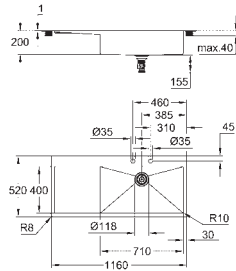

31 582 SD1

Inox

1 177,00

K1000

Évier en acier inoxydable

Modèle : K1000 80-S 116/52 1.0 droite

Type d'installation : A encastrer par dessus ou affleurant

Matière : acier inoxydable AISI 304 (18/10)

Épaisseur du matériau: 1.2 mm

GROHE StarLight éclatant et durable

Finition Satin

GROHE Whisper

Taille min. du meuble: 800 mm

Dimensions: 1160 x 520 mm

1 bac : 710 x 400 mm

GROHE FastFixation installation rapide

Installation à droite

Découpe (à encastrer) : 1145 x 505 mm

Vidage : Ø 3.5"/90 mm vidage automatique avec panier

Inclus : vidage automatique, siphon, bonde, kit de montage

En option : Vidage automatique (40 986 SD0)

Quantité d'éléments de fixation inclus (à encastrer par dessus): 10