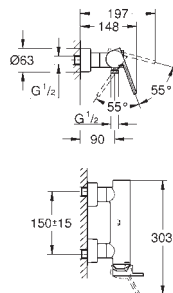

33 577 003		Chromé	276,00
33 577 DC3		Supersteel	387,00
33 577 AL3		Hard Graphite brossé	443,00

GROHE Plus
Mitigeur monocommande Douche
Montage mural apparent
Levier de commande métallique
GROHE SilkMove Cartouche en céramique 35 mm avec limiteur de température
GROHE StarLight Chrome éclatant et durable
1 sortie 1/2"
Clapet anti-retour intégré
Raccords S à rosaces
Protégé contre les retours d'eau