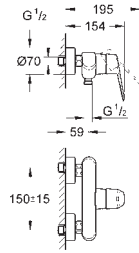

GROHE EURODISC COSMOPOLITAN

Article n°

Couleur

Prix (€)

33 569 002

E1C1A3U3

Chromé

196,00

Eurodisc Cosmopolitan
Mitigeur monocommande Douche
Montage mural apparent
Levier de commande métallique

GROHE SilkMove Cartouche en céramique 46 mm
GROHE StarLight Chrome éclatant et durable
Départ de douche 1/2" par le dessous
Clapet anti-retour intégré
Raccords en S
Limiteur de température en option (46308)