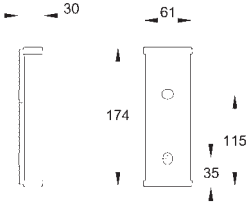

GROHE SENSIA ARENA

Article n°

Couleur

Prix (€)

14 992 000

40,00

GROHE Sensia Arena
Support pour télécommande Sensia Arena
Support anti-vol pour 14 926 002
Inclus visserie