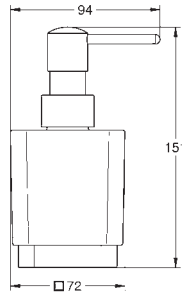

40 805 000

Chromé

79,50

Selection Cube
Distributeur de savon liquide

Verre / métal

Quantité 300 ml

convient pour :

Selection Cube (40 865 000)

GROHE StarLight éclatant et durable