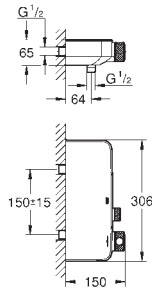

GROHE GROHTHERM SMARTCONTROL

Article n°

Couleur

Prix (€)

34 719 000 E1C2A1U3 Chromé 414,00

Grotherm SmartControl
Mitigeur thermostatique Douche

Montage mural apparent

GROHE CoolTouch Minimise les risques de brûlures

GROHE StarLight Chrome éclatant et durable

GROHE SafeStop butée à 38°C

GROHE SafeStop Plus limiteur de température à 43°C (livré non monté)

GROHE TurboStat Régulation de la température quasi-instantanée et sécurité anti-brûlures en cas de coupure d'eau froide

GROHE ProGrip avec surface moletée

Bouton poussoir **SmartControl** pour ON-OFF, tourner pour régler le débit

Porte-savon **GROHE EasyReach** intégré

Départ de douche 1/2" par le dessous

Clapets anti-retour et filtres intégrés

Protégé contre les retours d'eau