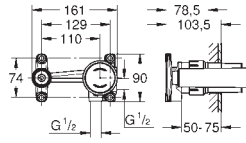

GROHE EURODISC JOY

Article n° Couleur Prix (€)

23 429 000 283,00

Corps encastré 1/2" pour mitigeur Joystick

Montage 2 trous
Livré sans façade

GROHE FeatherControl cartouche Joystick

Montage encastré

Gabarit d'encastrement

Corps Laiton

Étanchéité sous carrelage du mur

Avec natte d'étanchéité

46 901 000 105,00