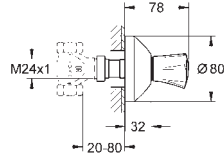

GROHE COSTA L

Article n° Couleur Prix (€)

19 808 001 **Chromé** **30,60**

Costa L
Façade pour robinet d'arrêt encastré
A associer impérativement avec :
35 028 000
Pour robinets d'arrêt encastrés, 1/2" ou 3/4"
Profondeur réglable
20-80 mm
Rosace de finition étanche côté mur
Peut être vissé
Poignée en métal
Isolation thermique
Marquage bleu
GROHE StarLight Chrome éclatant et durable

19 809 001 **Chromé** **30,60**

Version - marquage rouge