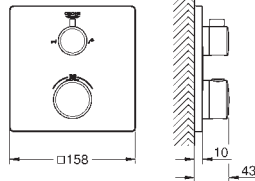

24 080 000 E3/1C1A1U3 Chromé 468,00

Grotherm

Mitigeur thermostatique 2 sorties bain/douche avec inverseur

A associer impérativement avec :

GROHE Rapido corps encastré SmartBox 35 604 000

GROHE TurboStat Régulation de la température quasi-instantanée et sécurité anti-brûlures en cas de coupure d'eau froide

GROHE StarLight Chrome éclatant et durable

GROHE FastFixation Rosace murale avec fixation cachée

Rosace en métal, ajustable rétroactivement de 6°

Symboles „bain“ et „douche“ imprimés

GROHE SafeStop butée à 38°C

GROHE SafeStop Plus limiteur de température à 43°C ou 46°C (livré non monté)

GROHE AquaDimmer, inverseur/vanne d'arrêt intégré

Débit: sortie B = 27 l/min, sortie C = 30 l/min

Livré sans corps encastré