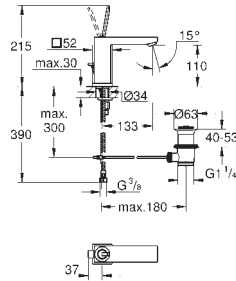

23 657 000

Economie d'eau

Chromé

293,00

Eurocube Joy
Mitigeur monocommande Lavabo
Taille M

Monotrou sur plage
Levier de commande métallique
GROHE FeatherControl cartouche Joystick
GROHE EcoJoy SpeedClean mousseur 5 l/min
GROHE FastFixation Plus installation ultra rapide
Tirette et garniture de vidage 1-1/4"
Flexibles de raccordement souples