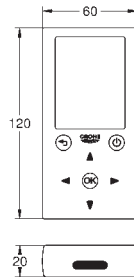

Télécommande

Pour tous les produits infra-rouge GROHE et GROHE Blue Home

Contrôle et surveillance

Données de consommation et d'utilisation

Cycles de désinfection thermique (robinets infrarouges)

Cycles de chasse d'eau automatique (robinets infrarouges)

Cycles de mode de nettoyage (GROHE Blue Home)

Capacité du filtre et de la bouteille de CO₂ (GROHE Blue Home)

Configuration

Mode nettoyage on/off

Désinfection thermique (robinets infrarouges)

Plage de détection (robinets infrarouges)

Arrêt retardé (robinets infrarouges)

Chasse d'eau automatique (robinets infrarouges)

Capacité du filtre (GROHE Blue Home)

Service

Envoi et sauvegarde des profils utilisateur

Réinitialisation d'usine ou paramétrages utilisateur

Détails de service

Mode démo

Codes erreur (GROHE Blue Home)

3 x 1,5 V AAA DC alimentation batterie

Une éco-participation EEE est comprise dans ce prix

42 388 000

76,50