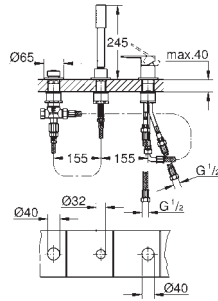

Lineare
Mitigeur bain douche monocommande 3 trous
Montage sur gorge
Installation 3 trous
GROHE SilkMove Cartouche en céramique 35 mm avec limiteur de température
GROHE StarLight Chrome éclatant et durable
Composé de :
Element de commande de mitigeur monocommande
Inverseur bain/douche
Douchette à main Sena Stick (26 465)
Flexible de douche métal 2000 mm (chromé quelle que soit la finition des éléments de façade)
Flexibles de raccordement souples
Raccord pour flexible douchette
Protégé contre les retours d'eau
A associer avec 29 037 000 (optionnel)
A combiner avec Talentofill : 28 990 000/28 991 000

29 037 000		908,00