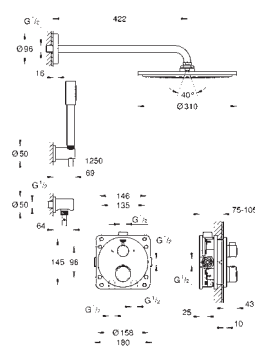

34 727 000

Chromé

789,00

Grotherm

Set de douche avec Tempesta 210

Composé de :

- Façade Grotherm avec Aquadimmer (24 076)
- GROHE Rapido corps encastré SmartBox 35 604 000
- Douche de tête Tempesta 210 8 l/min (26 410)
- Bras de douche Rainshower 286 mm (28 576)
- Douchette Tempesta 100 II (27 597)
- Coude à encastrer (28 628)
- Flexible Rotaflex 1500 mm (28 409)