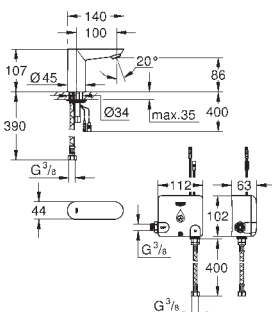

Euroeco Cosmopolitan E

Power box

infra rouge sur plage monofluide

Avec capteur infra-rouge, communication bi-directionnelle pour la configuration et la maintenance

Incluant Powerbox, système auto-générateur d'énergie

Mousseur **GROHE EcoJoy** 5.0 l/min

Flexible de raccordement souple

Filtres intégrés

Système de montage rapide

Powerbox

Générateur d'énergie avec turbine à eau

Unité d'économie d'énergie interne

60s utilisation = 24h énergie / 260s = 100h énergie

Avec une réserve d'énergie

7 programmes paramétrés:

Rinçage automatique

Désinfection thermique

Mode nettoyage

Fonctions additionnelles et paramétrages précis par la télécommande 36 407

Une éco-participation EEE est comprise dans ce prix