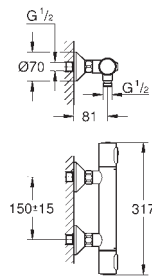

nouveau

34 795 000

E1C3A3U3 Economie d'eau

Chromé

161,00

Grotherm 500

Mitigeur thermostatique Douche

Montage mural apparent

GROHE StarLight Chrome éclatant et durable

GROHE SafeStop butée à 38°C

GROHE SafeStop Plus butée à 38°C + limiteur de température intégré à 50°C max

Cartouche thermostatique GROHE

Robinet d'arrêt intégré

Poignée de débit avec touche éco et butée éco réglable

Tête à clapet 90°

Départ de douche 1/2" par le dessous

Clapets anti-retour intégrés

Filtres intégrés

Protégé contre les retours d'eau

Raccords en S

Rosace en métal

GROHE EcoJoy économie d'eau

23 602 001

Chromé

113,00