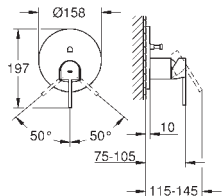

GROHE Plus
Mitigeur monocommande 2 sorties avec inverseur
A associer impérativement avec :
GROHE Rapido corps encastré SmartBox 35 604 000
GROHE SilkMove Cartouche en céramique 46 mm
GROHE StarLight Chrome éclatant et durable
GROHE FastFixation Rosace murale avec fixation cachée
Rosace en métal, ajustable rétroactivement de 6°
Lever de commande métallique
Inverseur 2 sorties
Débit: sortie B = 27 l/min, sortie C = 27 l/min
Livré sans corps encastré

35 604 000		79,50
GROHE Rapido SmartBox Corps encastré universel Version GROHE Professional		

24 093 003	Chromé	259,00
24 093 DC3	Supersteel	363,00
24 093 AL3	Hard Graphite brossé	416,00