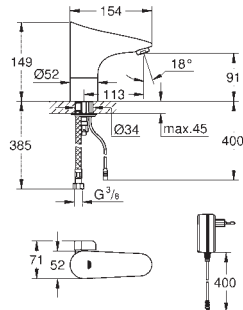

36 015 001 Economie d'eau Chromé 716,00

Europlus E

Mitigeur lavabo infrarouge avec limiteur de température ajustable

Avec capteur infra-rouge, communication bi-directionnelle pour la configuration et la maintenance

Avec transformateur 100-230 V AC, 50-60 Hz, 6 V DC

GROHE EcoJoy mousseur 5 l/min

Flexibles de raccordement souples

Clapets anti-retour

Filtres intégrés

Electrovanne

Système de montage rapide

7 programmes paramétrés:

Rinçage automatique

Désinfection thermique

Mode nettoyage

Fonctions additionnelles et paramétrages précis par la télécommande 36 407

Marquage de conformité CE

Indice de protection de la robinetterie : IP 59K

Une éco-participation EEE est comprise dans ce prix

36 016 001 Economie d'eau Chromé 655,00

Version : monofluide