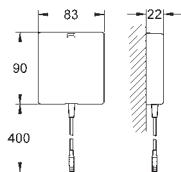

Alimentation secteur

Pour mitigeur lavabo avec une cellule infra rouge

Avec transformateur 100-230 V AC, 50-60 Hz

Pour boîtier à encastrer. Avec couvercle

Une éco-participation EEE est comprise dans ce prix