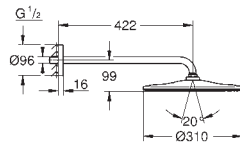

26 558 000 Economie d'eau Chromé 421,00

Rainshower Mono 310

Ensemble douche de tête et bras 422 mm, 1 jet

Composé de :

douche de tête Rainshower 310, chromé (26 562)

1 jet :

GROHE PureRain

Bras de douche Rainshower 422 mm (26 146 000)

GROHE EcoJoy débit limité inférieur à 9.5 l/min

GROHE DreamSpray jet parfaitement uniforme

GROHE StarLight Chrome éclatant et durable

Procédé anti-calcaire **SpeedClean**

Inner WaterGuide, longévité maximale