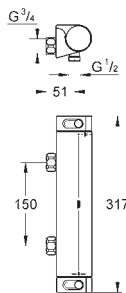

34 170 001

Chromé

340,00

Grotherm 2000

Mitigeur thermostatique Douche

Montage mural apparent

GROHE CoolTouch Minimise les risques de brûlures

GROHE StarLight Chrome éclatant et durable

GROHE Aqua Paddle poignées ergonomiques

GROHE SafeStop butée à 38°C

GROHE SafeStop Plus limiteur de température à 43°C (livré non monté)

GROHE TurboStat Régulation de la température quasi-instantanée et sécurité

anti-brûlures en cas de coupure d'eau froide

Robinet d'arrêt intégré

Poignée de débit avec touche éco et butée éco réglable séparément

Tête Carbodur à disques céramique 1/2" 180°

Départ de douche 1/2" par le dessous

Filtres intégrés

Sans raccords

Ecrous chromés

GROHE EcoJoy économie d'eau