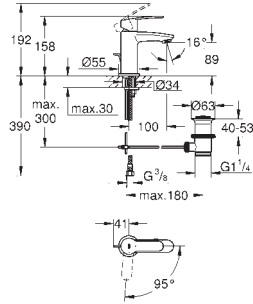

23 387 20E

E00Ch3A2U3 Economie d'eau Chromé

148,00

Eurostyle Cosmopolitan
Mitigeur monocommande Lavabo
Taille S

Monotrou sur plage
Levier de commande métallique
GROHE SilkMove ES Cartouche en céramique 28 mm avec économie d'énergie ouverture eau froide au centre avec limiteur de température
GROHE StarLight Chrome éclatant et durable
GROHE EcoJoy mousseur 5 l/min
GROHE FastFixation installation rapide
Tirette et garniture de vidage 1-1/4"
Flexibles de raccordement souples