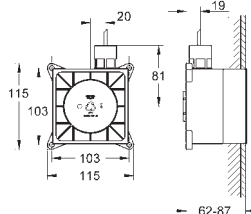

Rainshower F-Series

Corps encastré pour module son

A utiliser avec un double module son (36360000)

Composé de :

- 2 corps encastrés (115 x 115 x 62-87 mm)

- 2 câbles d'extension (5 m chacun)

- 1 pièce Y