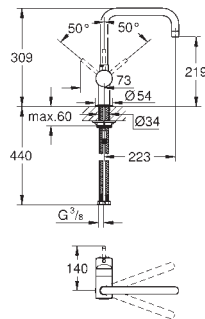

32 488 000
32 488 DC0
32 488 DA0
32 488 DL0

Chromé 249,00
Supersteel 324,00
Warm Sunset 348,00
Warm Sunset
brossé 373,00
Hard Graphite 348,00
Hard Graphite
brossé 373,00

32 488 A00
32 488 AL0

Minta Mitigeur monocommande Evier

Bec U

Monotrou sur plaque

GROHE StarLight éclatant et durable

GROHE SilkMove Cartouche en céramique 46 mm

Bec tube pivotant

Flexibles de raccordement souples

Limiteur de température en option (46308)