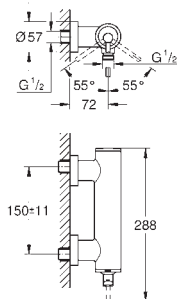

Atrio
Mitigeur monocommande Douche
Montage mural apparent
GROHE SilkMove Cartouche en céramique 35 mm
GROHE StarLight Chrome éclatant et durable
Limiteur de débit ajustable
Clapet anti-retour intégré dans le départ douche 1/2"
Raccords S à rosaces
Protégé contre les retours d'eau