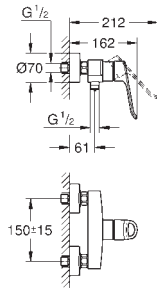

GROHE EUROSMART SPECIAL

Article n°

Couleur

Prix (€)

nouveau

25 242 003

Chromé

121,00

Eurosmart
Mitigeur monocommande Douche
Montage mural apparent
Levier de commande étrier en métal
GROHE SilkMove Cartouche en céramique 35 mm
Limiteur de débit ajustable
avec limiteur de température
Clapet anti-retour intégré dans le départ douche 1/2"
Raccords en S
Rosaces métalliques
Protégé contre les retours d'eau
Version GROHE Professional

nouveau