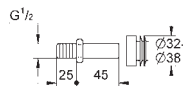

37 044 000

29,40

Garnitures d'alimentations

Pour urinoir alimentation encastré

Avec joint à lèvres (nez de jonction)

raccord Ø 33,5 - 38 mm