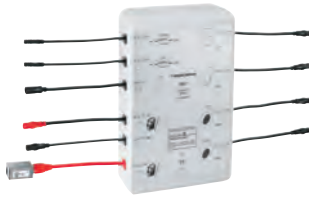

GROHE F-DIGITAL DELUXE

Article n°

Couleur

Prix (€)

36 397 000

1 272,00

GROHE F-digital Deluxe

Unité de base 2.0 Bluetooth (BCU V2.0)

Pour connecter les modules lumière, son et vapeur

Composé de :

- 2 prises de connexion, chacune pour une paire de modules son (36360000)
- 2 prises de connexion, chacune pour une paire de module lumière (36359000) ou 1 plafonnier (27865000) avec lumière intégrée
- 2 prises de connexion pour un module vapeur (36 362 000 ou 36 368 000), incluant 1 connexion pour le générateur de vapeur et 1 connexion pour le capteur de température
- 2 prises de connexion pour l'alimentation électrique (max. 4 appareils lumière/son par alimentation électrique)

2 prises pour l'unité Bluetooth

Marquage de conformité CE

Doit être accessible en cas d'intervention

Option: l'unité de base peut être placée dans un équipement supplémentaire (36367000)

Une éco-participation EEE est comprise dans ce prix

36 360 000

Chromé

1 271,00