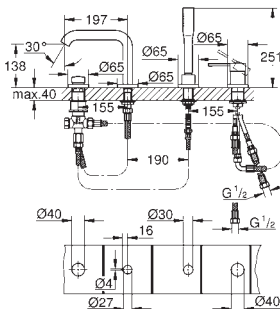

Essence

Façade pour mitigeur bain/douche 4 trous

GROHE SilkMove Cartouche en céramique 35 mm

avec limiteur de température

GROHE StarLight Chrome éclatant et durable

Bec bain pré-assemblé

Element de commande de mitigeur monocommande

Levier de commande métallique

Bec de remplissage baignoire avec mousseur

Inverseur bain/douche

Pour la version chromée : douchette 27 806, pour les versions couleurs :

douchette 26 465

Flexible de douche métal 2000 mm (chromé quelle que soit la finition des

éléments de façade)

Flexibles de raccordement souples

Raccord pour flexible douchette

Protégé contre les retours d'eau

A associer avec 29 037 000 (optionnel)

Version GROHE Professional