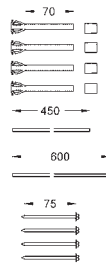

Rallonge de commande 70 mm
Pour plaque de commande pour réservoir 6-9 l
Avec soupape d'évacuation pneumatique