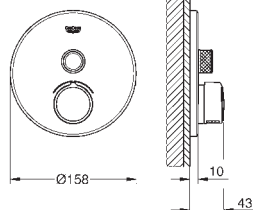

GROHE FAÇADES MÉCANIQUES

Article n°

Couleur

Prix (€)

29 144 000

Chromé

483,00

SmartControl

Mitigeur encastré 1 sortie

A associer impérativement avec :

GROHE Rapido corps encastré SmartBox 35 604 000

Rosace murale en métal avec **GROHE FastFixation**, ajustable rétroactivement de 6°

GROHE StarLight Chrome éclatant et durable

Bouton poussoir **SmartControl** pour ON-OFF, tourner pour régler le débit

Pictogrammes échangeables

Cartouche pour mitiger et ajuster la température

Livré sans corps encastré