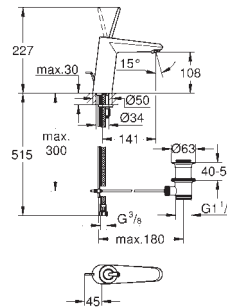

23 427 000 Economie d'eau Chromé 247,00

Eurodisc Joy
Mitigeur monocommande Lavabo
Taille M
Monotrou sur plage
Levier de commande métallique
GROHE FeatherControl cartouche Joystick
GROHE StarLight Chrome éclatant et durable
GROHE EcoJoy SpeedClean mousseur 5 l/min
GROHE FastFixation Plus installation ultra rapide
Tirette et garniture de vidage 1-1/4"
Flexibles de raccordement souples