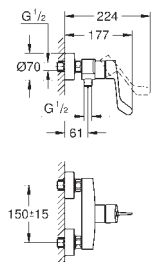

Grohtherm Special Mitigeur thermostatique Bain / Douche 1/2

Montage mural apparent
Poignées ergonomiques en métal
Aquadimmer à fonctions multiples
Régulateur de débit
Robinet d'arrêt intégré
Inverseur bain/douche
GROHE TurboStat Régulation de la température quasi-instantanée et sécurité anti-brûlures en cas de coupure d'eau froide
Poignée de température graduée avec stop réglable de 35° à 43° C
Désinfection thermique facile avec clé optionnelle 47 994 000
Clapet anti-retour intégré dans le départ douche 1/2"
Mousseur laminaire
Filtres intégrés
Avec raccords S et rosaces
GROHE FastFixation pour un remplacement rapide des clapets anti-retour dans les raccords muraux
100% GROHE CoolTouch consiste en un logement sûr + raccords en S avec rosaces CoolTouch
GROHE StarLight Chrome éclatant et durable
GROHE SafetyPlus

nouveau