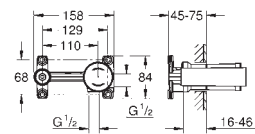

Corps encastré pour mitigeur monocommande 1/2"
Montage 2 trous
Montage encastré
Livré sans façade
GROHE SilkMove Cartouche en céramique 35 mm
avec limiteur de température
Installation avec bec à gauche ou à droite
Corps Laiton
Gabarit d'encastrement
Étanchéité sous carrelage du mur
Avec natte d'étanchéité

33 848 001		Chromé	270,00
33 848 DC1		Supersteel	377,00
33 848 AL1		Hard Graphite brossé	432,00