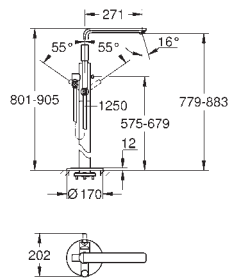

Lineare
Mitigeur monocommande Bain/Douche hors sol
A associer impérativement avec :
45 984 - platine support
Livré sans corps encastré
GROHE SilkMove Cartouche en céramique 35 mm avec limiteur de température
GROHE StarLight Chrome éclatant et durable
Inverseur automatique pour 2 sorties
Bec avec mousseur
Saillie 271 mm
Clapet anti-retour intégré
Avec support de douchette
Douchette à main Sena Stick (26 465)
Flexible Silverflex 1250 mm (28 362)
Protégé contre les retours d'eau