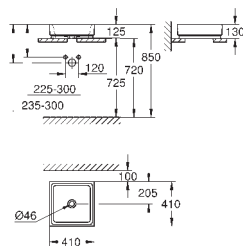

39 482 00H

Blanc alpin

258,00

Cube Ceramic

Vasque à poser 40 cm

Sans trop-plein

410 x 410 mm

Set de fixation inclus

Porcelaine vitrifiée

PureGuard : traitements anti-calcaire et anti-bactérien

Conditionnement unitaire