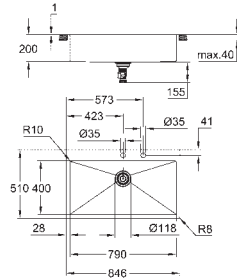

31 584 SD1

Inox

882,00

K800

Évier en acier inoxydable

Modèle : K800 90-S 84.6/51 1.0

Type d'installation : A encastrer par dessus ou affleurant

Matière : acier inoxydable AISI 304 (18/10)

Épaisseur du matériau : 1 mm

GROHE StarLight éclatant et durable

Finition Satin

GROHE Whisper

Taille min. du meuble: 900 mm

Dimensions : 846 x 510 mm

1 bac : 790 x 400 x 200 mm

GROHE FastFixation installation rapide

Découpe (à encastrer) : 831 x 495 mm

Vidage : Ø 3.5"/90 mm vidage automatique avec panier

Inclus : vidage automatique, siphon, bonde, kit de montage

En option : Vidage automatique (40 986 SD0)

Quantité d'éléments de fixation inclus (à encastrer par dessus): 10