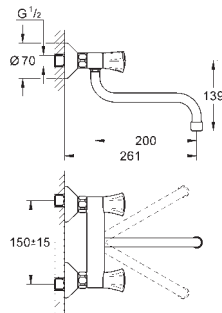

31 187 001

Chromé

117,00

Costa L

Robinetterie d'évier murale

Poignées en métal, Isolation thermique

GROHE StarLight éclatant et durable

Têtes Longlife à clapet

Bec tube pivotant

Zone de rotation à 360°

Raccords en S