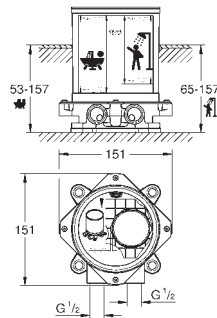

45 984 001

542,00

Platine support 1/2"

Platine support pour bec bain et douche hors sol

Livré sans façade

Plaque d'installation avec ajustement de 360° en horizontal et 3° en vertical

Profondeur d'installation 53-157 mm pour bec bain, compensation de profondeur 104 mm

Profondeur d'installation 65-157 mm pour douche, compensation de profondeur 92 mm

2 raccords femelles 1/2" (eau chaude/eau froide)

Kit de rinçage

Joint d'étanchéité

Livré avec matériel de fixation