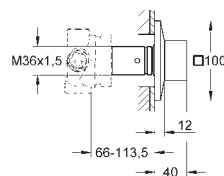

19 798 000

Chromé

304,00

19 798 DC0

Supersteel

426,00

19 798 AL0

Hard Graphite
brossé

487,00

Allure Brilliant
Inverseur 5 voies (2 entrées, 3 sorties)
A associer impérativement avec :
29033000 - corps inverseur
Livré sans le corps encastré
GROHE StarLight Chrome éclatant et durable
Profondeur réglable
66 - 113 mm