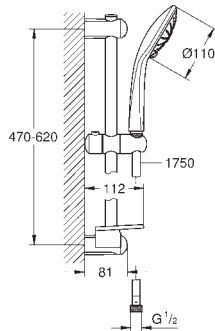

27 231 001

Chromé

119,00

Euphoria 110 Massage

Ensemble de douche 3 jets avec barre

Composé de :

- Douchette Massage (27 221 000)
- Barre de douche 600 mm (27 499)
- Flexible Silverflex 1750 mm (28 388 000)
- GROHE EasyReach porte savon (27 596 000)

GROHE DreamSpray jet parfaitement uniforme

GROHE SprayDimmer contrôle du débit

GROHE StarLight Chrome éclatant et durable

GROHE FastFixation support supérieur réglable pour s'adapter aux trous de fixation déjà existants)

Procédé anti-calcaire **SpeedClean**

Inner WaterGuide, longévité maximale

Système anti-torsion