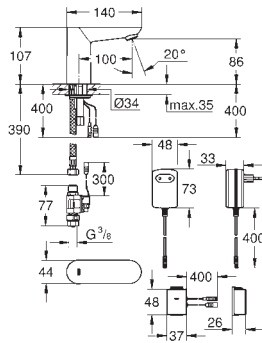

36 409 000

Economie d'eau

Chromé

703,00

Euroeco Cosmopolitan E Bluetooth

Robinet lavabo Infrarouge monofluide

Avec capteur infrarouge et module Bluetooth pour communication bi-directionnelle. Pour configuration, contrôle et maintenance
Avec transformateur 100-240 V AC, 50-60 Hz, 6,75 V DC
Système de montage rapide

GROHE StarLight éclatant et durable

GROHE EcoJoy mousseur 5 l/min

Electrovanne externe

Filtres intégrés

Avec Bluetooth 4.0* pour la communication de données sans fil

Pour Apple** et Android

La portée Bluetooth (10 m) change selon les dispositifs utilisés et les murs entre émetteur et récepteur

Contrôle et surveillance

Produits protégés par mot de passe

L'application peut détecter tous les produits Bluetooth GROHE

Cycles de rinçages automatiques et minuteur

Usage par jour / 30 jours

Cycles de désinfection thermique

Configuration

Plage de détection et arrêt retardé

Désinfection thermique

Rinçage automatique, Mode nettoyage

2 minuteurs on/off

Identification par nom

Service

Paramétrage de 3 profils

Réinitialisation d'usine ou paramétrages utilisateur

Nouvelle technologie et logiciel associé

Marquage de conformité CE

Indice de protection de la robinetterie : IP 59K

*Le matériel mobile et les applications GROHE IR Remote ne sont pas inclus dans la livraison. Ils doivent être achetés séparément en boutique Apple/iTunes.

*Le Bluetooth est une marque déposée par Bluetooth SIG et l'utilisation de cette marque par GROHE AG est conforme à la licence. Les autres marques déposées sont celles de leur propriétaire respectif.

***Apple, le logo Apple, iPod, iPod Touch, iPhone et iTunes sont des marques déposées d'Apple Inc., enregistrées aux États-Unis et dans d'autres pays. Apple se dégage de toute responsabilité concernant le fonctionnement de cet appareil ou sa conformité aux normes de sécurité et réglementations

Disponible gratuitement sur l'application iTunes ou Google

Une éco-participation EEE est comprise dans ce prix