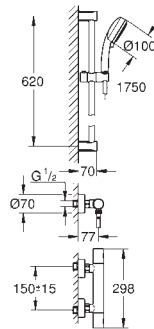

Grotherm 800 Cosmopolitan

Ensemble de douche thermostatique

Composé de :

Grotherm 800 Cosmopolitan mitigeur thermostatique douche 1/2" (34 765 000)

Set de douche 2 jets Tempesta Cosmopolitan 100,600 mm (27 578 002)