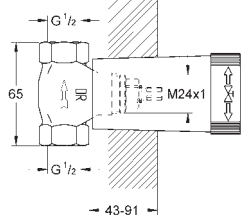

29 800 000

25,10

Corps encastré pour robinet d'arrêt 1/2"

Tête à clapet prémontée en 1/2"
Gabarit de protection
Raccordement 1/2"
Corps Laiton

29 802 000

46,30

Robinet d'arrêt encastré 3/4"

Tête à clapet prémontée en 3/4"
Gabarit de protection
Raccordement 3/4"
Corps Laiton