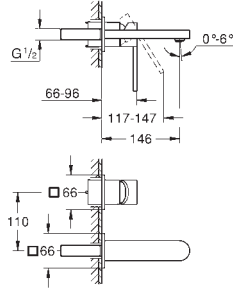

Article n° Couleur Prix (€)

29 303 003	Economie d'eau	Chromé	281,00
29 303 DC3	Economie d'eau	Supersteel	394,00
29 303 AL3	Economie d'eau	Hard Graphite brossé	449,00

GROHE Plus
Mitigeur monocommande 2 trous lavabo
Taille M
Montage mural apparent
A associer impérativement avec :
23 200 - corps encastré pour ensemble mural 2 trous
Livré sans le corps encastré
Rosace en métal
Levier de commande métallique
GROHE StarLight Chrome éclatant et durable
GROHE EcoJoy SpeedClean mousseur 5 l/min
GROHE AquaGuide mousseur ajustable
Entraxe 110 mm
Saillie 147 mm

29 306 003	Economie d'eau	Chromé	300,00
Version - saillie 203 mm