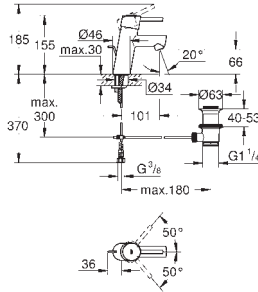

32 204 10E Economie d'eau Chromé 155,00

Concetto
Mitigeur monocommande Lavabo
Taille S
Levier de commande métallique
GROHE SilkMove Cartouche en céramique 28 mm
Limiteur de température ajustable
GROHE StarLight Chrome éclatant et durable
GROHE EcoJoy SpeedClean mousseur 5 l/min
GROHE FastFixation installation rapide
Tirette et garniture de vidage 1-1/4"
Flexibles de raccordement souples