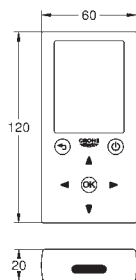

GROHE EUROECO COSMOPOLITAN E

Article n°

Couleur

Prix (€)

36 407 001

202,00

Télécommande

Pour tous les produits infra-rouge GROHE et GROHE Blue Home

Contrôle et surveillance

Données de consommation et d'utilisation

Cycles de désinfection thermiques (robinets infrarouges)

Cycles de chasse d'eau automatique (robinets infrarouges)

Cycles de mode de nettoyage (GROHE Blue Home)

Capacité du filtre et de la bouteille de CO₂ (GROHE Blue Home)

Configuration

Mode nettoyage on/off

Désinfection thermique (robinets infrarouges)

Plage de détection (robinets infrarouges)

Arrêt retardé (robinets infrarouges)

Chasse d'eau automatique (robinets infrarouges)

Capacité du filtre (GROHE Blue Home)

Service

Envoi et sauvegarde des profils utilisateur

Réinitialisation d'usine ou paramètres utilisateur

Détails de service

Mode démo

Codes erreur (GROHE Blue Home)

3 x 1,5 V AAA DC alimentation batterie

Une éco-participation EEE est comprise dans ce prix

42 388 000

76,50