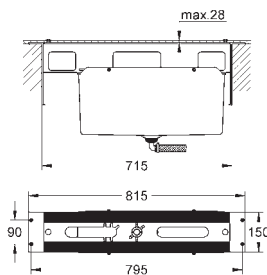

Châssis pour combiné Bain/Douche 4 et 5 trous sur plage

Châssis à associer à un combiné

Composé de :

Cadre de base

Boite avec évacuation intégrée pour le ruissellement d'eau

Caches des vis de fixation livrés chromés

23 119 001

Chromé

2 971,00

Allure Brilliant

Mitigeur monocommande Bain/Douche hors sol

A associer impérativement avec :

45 984 - platine support

Livré sans corps encastré

GROHE SilkMove Cartouche en céramique 46 mm

GROHE StarLight Chrome éclatant et durable

Inverseur automatique pour 2 sorties

Bec avec mousseur intégré

Douchette Euphoria Cube+ 6.5 l/min

Flexible Silverflex 1250 mm

Saillie 270 mm

Clapet anti-retour intégré

Avec support de douchette