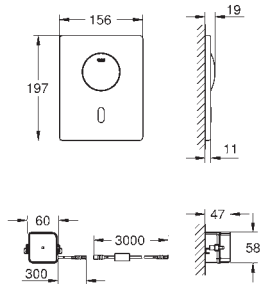

Pour Apple** et Android

La portée Bluetooth (10 m) change selon les dispositifs utilisés et les murs entre émetteur et récepteur

Contrôle et surveillance

Produits protégés par mot de passe

L'application peut détecter tous les produits Bluetooth GROHE

Cycles de rinçages automatiques et minuteur

Usage par jour / 30 jours

Configuration

Plage de détection et arrêt retardé

Rinçage automatique Mode nettoyage

2 minuteurs on/off

Identification par nom

Service

Paramétrage de 3 profils

Réinitialisation d'usine ou paramétrages utilisateur

Nouvelle technologie et logiciel associé

Marquage de conformité CE

*Le matériel mobile et les applications GROHE IR Remote ne sont pas inclus dans la livraison. Ils doivent être achetés séparément en boutique Apple/iTunes.

*Le Bluetooth est une marque déposée par Bluetooth SIG et l'utilisation de cette marque par GROHE AG est conforme à la licence. Les autres marques déposées sont celles de leur propriétaire respectif.

***Apple, le logo Apple, iPod, iPod Touch, iPhone et iTunes sont des marques déposées d'Apple Inc., enregistrées aux États-Unis et dans d'autres pays. Apple se dégage de toute responsabilité concernant le fonctionnement de cet appareil ou sa conformité aux normes de sécurité et réglementations

Disponible gratuitement sur l'application iTunes ou Google

Une éco-participation EEE est comprise dans ce prix