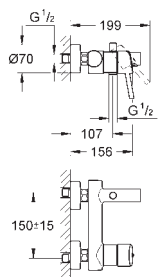

32 700 001 E3/1C2A2U3 Butée 1/2 débit Chromé 193,00

Concetto
Mitigeur monocommande Bain / Douche
Montage mural apparent
Levier de commande métallique
GROHE SilkMove Cartouche en céramique 46 mm avec butée éco 1/2 débit
GROHE StarLight Chrome éclatant et durable
Inverseur automatique pour 2 sorties
Clapet anti-retour intégré
Raccords en S
Limiteur de température en option (46308)