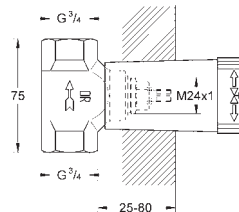

29 802 000 **46,30**

Robinet d'arrêt encastré 3/4"

Tête à clapet prémontée en 3/4"
Gabarit de protection
Raccordement 3/4"
Corps Laiton