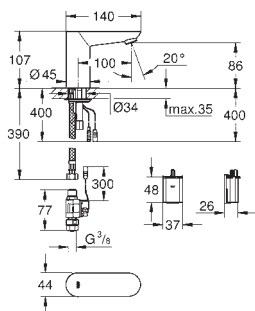

GROHE EUROECO COSMOPOLITAN E

Article n°

Couleur

Prix (€)

36 271 000 E00C3A2U3 Economie d'eau Chromé 327,00

Euroeco Cosmopolitan E

Robinet infrarouge monofluide

Avec capteur infra-rouge, communication bi-directionnelle pour la configuration et la maintenance

Pour eau froide ou prémitigée

Pile lithium 6V, type CR-P2

Durée de vie des piles : environ 7 ans (150 activations par jour)

GROHE EcoJoy mousseur 5 l/min

Flexibles de raccordement souples

Filtres intégrés

Electrovanne externe

Batterie externe

Système de montage rapide

Voyant indicateur pile déchargée

7 programmes paramétrés:

Rinçage automatique

Désinfection thermique

Mode nettoyage

Fonctions additionnelles et paramétrages précis par la télécommande 36 407

Marquage de conformité CE

Indice de protection de la robinetterie : IP 59K

Une éco-participation EEE est comprise dans ce prix

36 269 000 E00C3A2U3 Economie d'eau Chromé 353,00