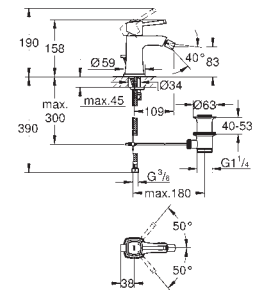

23 315 000 Chromé 464,00
23 315 IGO Chromé/doré 605,00

Grandera
Mitigeur monocommande 1/2" Bidet Taille M
Monotrou sur plage

GROHE SilkMove Cartouche en céramique 28 mm
Limiteur de température ajustable
GROHE StarLight Chrome éclatant et durable
GROHE FastFixation installation rapide
Brise-jet à rotule
Tirette et garniture de vidage 1-1/4"
Flexibles de raccordement souples