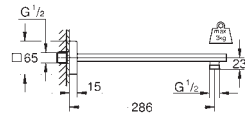

GROHE BRAS DE DOUCHE

Article n°

Couleur

Prix (€)

ENCASTRÉS

27 709 000

Chromé

124,00

Rainshower
Bras de douche 286 mm
Métal

Raccords filetés 1/2"
Avec rosace carrée et bras rectangulaire
Compatible avec douche de tête carrée Rainshower Allure et Euphoria Cube
GROHE StarLight Chrome éclatant et durable