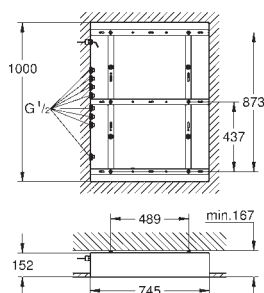

26 098,00

Rainshower F-Series 40" AquaSymphony Plafonnier 6+ jets avec lumière

1016 mm (largeur) x 762 mm (hauteur) x 145 mm (profondeur)
Métal

1 x AquaCurtain
1 x Pure XL
1 x 2 jets de brume
2 x GROHE PureRain 400 x 190 mm
1 x 2 jets Cascade XL
1 x 4 jets Bokoma avec ajustement de l'angle à 20° et combinaisons

Spectre LED : lumière douce avec arc-en-ciel de couleurs modulable

Ajustable individuellement : éclairage permanent avec sélection de couleur

Alimentation électrique pour lumière 12 V DC

Marquage de conformité CE

Procédé anti-calcaire **SpeedClean**

GROHE DreamSpray jet parfaitement uniforme

GROHE StarLight éclatant et durable

Requiert : corps encastré (26 376 001), unité F-Digital Deluxe (26 374 000), unité Bluetooth (36 371 000) et divers câbles de connexion - tout doit être commandé séparément.

La construction du plafond doit être appropriée pour le produit (poids total du produit > 70kg) . Le plafonnier doit être contrôlé par 8 sorties + 1 sortie de douche et le débit doit être suffisant (>100 l/min). Pour plus d'informations, vous référez au guide d'installation.

Recommandation: configuration avec Grohtherm SmartControl

3 x Grohtherm SmartControl (29 126 000)

3 x GROHE Rapido SmartBox (35 604 000)

1 x Euphoria Cube Stick Set mural 1 jet (26 405 000)

Ce produit contient une lumière LED intégrée qui ne peut pas être changée.

Classe énergétique : A++

Une éco-participation EEE est comprise dans ce prix

26 376 001

Chromé

2 480,00

Rainshower F-Series 40"

Corps encastré

pour une utilisation avec le plafonnier Rainshower F-Series 40"
1000 mm (largeur) x 745 mm (hauteur) x 152 mm (profondeur)
profondeur min. d' installation : 167 mm

Conduit d'eau : laiton

Connections 1/2"

La construction du plafond doit être appropriée pour le produit (poids total du produit > 70kg) . Le plafonnier doit être contrôlé par 8 sorties + 1 sortie de douche et le débit doit être suffisant (>100 l/min). Pour plus d'informations, vous référez au guide d'installation.