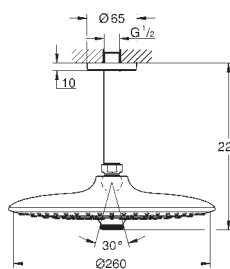

Euphoria 260
Ensemble douche de tête et bras plafonnier 142 mm, 3 jets
Composé de :
Douche de tête Euphoria 260 (26 457 000)
3 jets :
Rain, SmartRain, Jet
Bras de douche plafonnier Rainshower 142 mm (28 724 000)
GROHE EcoJoy débit limité inférieur à 9.5 l/min
GROHE DreamSpray jet parfaitement uniforme
GROHE StarLight Chrome éclatant et durable
Procédé anti-calcaire **SpeedClean**
Inner WaterGuide, longévité maximale

26 666 000 Economie d'eau - E01C1A1U3 Chromé 128,00