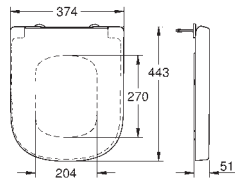

39 331 001 Blanc alpin 83,50

Euro Ceramic
Siège abattant WC
Fixation rapide
Déclipsable
Matière Duroplast
Set de fixation inclus
Charnières en acier inoxydable
Fixation facile par le dessus
Capacité de charge 150kg
Compatible avec toutes les cuvettes WC Euro Ceramic
Conditionnement unitaire