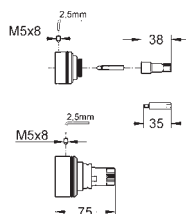

Rallonge 27,5 mm
Pour thermostatique avec inverseur 2 sorties