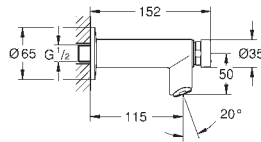

36 266 000

Economie d'eau

Chromé

120,00

Euroeco Cosmopolitan T

Robinetterie temporisée

Montage mural apparent

Pour eau froide ou prémitigée

Marquage bleu/rouge - monofluide

GROHE StarLight Chrome éclatant et durable

GROHE EcoJoy économie d'eau

Régulateur de débit 5,0 l/min

3 débits ajustables : court - moyen - long (paramétrage d'usine : court)

Approximativement : 7, 15, 30 sec. (selon la pression)

Rosace