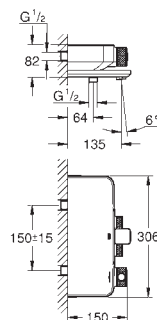

34 718 000

E3/1C1A2U3

Chromé

455,00

Grotherm SmartControl
Mitigeur thermostatique Bain / Douche 1/2
Montage mural apparent

GROHE CoolTouch Minimise les risques de brûlures
GROHE StarLight Chrome éclatant et durable
GROHE SafeStop butée à 38°C
GROHE SafeStop Plus limiteur de température à 43°C (livré non monté)
GROHE TurboStat Régulation de la température quasi-instantanée et sécurité anti-brûlures en cas de coupure d'eau froide
GROHE ProGrip avec surface moletée
Bouton poussoir **SmartControl** pour ON-OFF, tourner pour régler le débit
Porte-savon **GROHE EasyReach** intégré
Départ de douche 1/2" par le dessous
Entrée de bain avec mousseur
Clapets anti-retour et filtres intégrés
Protégé contre les retours d'eau