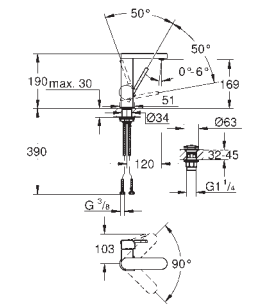

23 872 003 Economie d'eau Chromé 289,00

GROHE Plus

Mitigeur monocommande Lavabo

Taille M

Monotrou sur plage

Levier de commande métallique

GROHE SilkMove Cartouche en céramique 28 mm avec limiteur de température

GROHE StarLight Chrome éclatant et durable

GROHE EcoJoy SpeedClean mousseur 5 l/min

GROHE AquaGuide mousseur ajustable

Système de montage rapide

Bec pivotant

Zone de rotation 90°

Corps lisse avec bonde de vidage clic clac 1 1/4"

Flexibles de raccordement souples