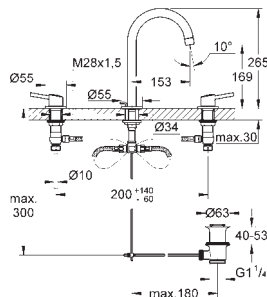

20 216 001 Chromé 268,00

Concetto
Mélangeur 3 trous 1/2" Lavabo
Taille L
Tête céramique
GROHE StarLight Chrome éclatant et durable
GROHE FastFixation installation rapide
Tirette et garniture de vidage 1-1/4"
Flexibles de raccordement
Flexibles de raccordement entre corps au milieu et robinets latéraux
Ecrous 10,5 mm