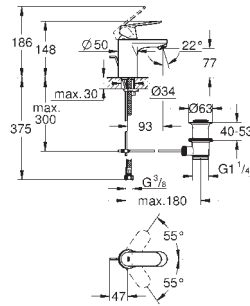

GROHE EUROSMART COSMOPOLITAN

Article n°

Couleur

Prix (€)

32 825 00E

E00Ch2A3U3 Economie d'eau

Chromé

111,00

Eurosmart Cosmopolitan
Mitigeur monocommande Lavabo
Taille S

Monotrou sur plage
Levier de commande métallique
GROHE SilkMove Cartouche en céramique 35 mm
Limiteur de température ajustable
GROHE StarLight Chrome éclatant et durable
GROHE EcoJoy SpeedClean mousseur 5 l/min
GROHE FastFixation installation rapide
Tirette et garniture de vidage 1-1/4"
Flexibles de raccordement souples