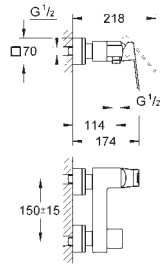

Article n° Couleur Prix (€)

23 145 000	Chromé	275,00
23 145 DC0	Supersteel	385,00
23 145 AL0	Hard Graphite brossé	440,00

Eurocube
Mitigeur monocommande Douche
Montage mural apparent
Levier de commande métallique
GROHE SilkMove Cartouche en céramique 46 mm
GROHE StarLight Chrome éclatant et durable
Clapet anti-retour intégré dans le départ douche 1/2"
Raccords S à rosaces