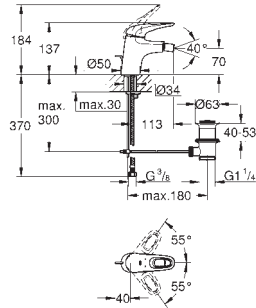

33 565 003 Economie d'eau Chromé 144,00

Eurostyle
Mitigeur monocommande Bidet
Taille S
Monotrou sur plage
Lever de commande étrier en métal
GROHE SilkMove Cartouche en céramique 35 mm
avec limiteur de température
GROHE StarLight Chrome éclatant et durable
GROHE EcoJoy mousseur 5 l/min
GROHE FastFixation installation rapide
Avec rotule
Tirette et garniture de vidage 1-1/4"
Flexibles de raccordement souples