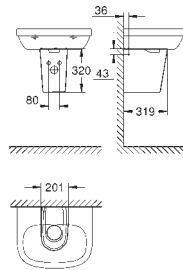

39 570 000

Blanc alpin

191,00

Essence
Cache-siphon
Set de fixation inclus
Porcelaine vitrifiée
Conditionnement unitaire