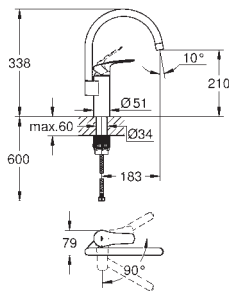

Eurosmart

Mitigeur monocommande Evier

Bec haut

Monotrou sur plage

GROHE StarLight Chrome éclatant et durable

Cartouche en céramique 35 mm C3 avec économie d'énergie ouverture dans l'axe en eau froide, butée Eco

Bec tube pivotant

Zone de rotation 150°

GROHE Zero conduit d'eau isolé sans plomb ni nickel

Flexibles de raccordement souples 3/8"

GROHE FastFixation Plus installation ultra rapide

30 567 000

30 567 DC0

Chromé

174,00