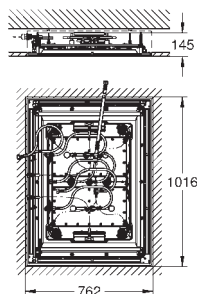

26 098,00

Rainshower F-Series 40" AquaSymphony Plafonnier 6+ jets avec lumière

1016 mm (largeur) x 762 mm (hauteur) x 145 mm (profondeur)
Métal

1 x AquaCurtain
1 x Pure XL
1 x 2 jets de brume
2 x GROHE PureRain 400 x 190 mm
1 x 2 jets Cascade XL
1 x 4 jets Bokoma avec ajustement de l'angle à 20° et combinaisons

Spectre LED : lumière douce avec arc-en-ciel de couleurs modulable

Ajustable individuellement : éclairage permanent avec sélection de couleur

Alimentation électrique pour lumière 12 V DC

Marquage de conformité CE

Procédé anti-calcaire **SpeedClean**

GROHE DreamSpray jet parfaitement uniforme

GROHE StarLight éclatant et durable

Requiert : corps encastré (26 376 001), unité F-Digital Deluxe (26 374 000), unité Bluetooth (36 371 000) et divers câbles de connexion - tout doit être commandé séparément.

La construction du plafond doit être appropriée pour le produit (poids total du produit > 70kg) . Le plafonnier doit être contrôlé par 8 sorties + 1 sortie de douche et le débit doit être suffisant (>100 l/min). Pour plus d'informations, vous référez au guide d'installation.

Recommandation: configuration avec Grohtherm SmartControl

3 x Grohtherm SmartControl (29 126 000)

3 x GROHE Rapido SmartBox (35 604 000)

1 x Euphoria Cube Stick Set mural 1 jet (26 405 000)

Ce produit contient une lumière LED intégrée qui ne peut pas être changée.

Classe énergétique : A++

Une éco-participation EEE est comprise dans ce prix

26 376 001

Chromé

2 480,00

Rainshower F-Series 40"

Corps encastré

pour une utilisation avec le plafonnier Rainshower F-Series 40"
1000 mm (largeur) x 745 mm (hauteur) x 152 mm (profondeur)
profondeur min. d' installation : 167 mm

Conduit d'eau : laiton

Connections 1/2"

La construction du plafond doit être appropriée pour le produit (poids total du produit > 70kg) . Le plafonnier doit être contrôlé par 8 sorties + 1 sortie de douche et le débit doit être suffisant (>100 l/min). Pour plus d'informations, vous référez au guide d'installation.