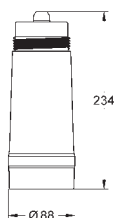

40 547 001 **63,50**
GROHE Blue
Filtre à charbon actif
Filtre pour GROHE Blue
Pour les régions avec une dureté d'eau en dessous de 9° dKH
Capacité 3000L
Réduit les substances nuisibles au goût et à l'odeur de l'eau, comme par exemple le chlore
Compatible avec GROHE Blue Home, GROHE Blue Professionnel et GROHE Blue Pure