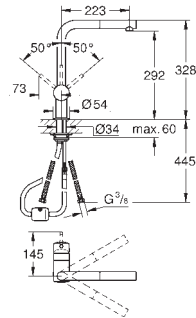

32 168 000
32 168 DC0

Chromé 300,00
Supersteel 389,00

Minta
Mitigeur monocommande Evier
Bec L
Monotrou sur plage
GROHE StarLight éclatant et durable
GROHE SilkMove Cartouche en céramique 46 mm
Douchette extractible
Bec tube pivotant
Clapets anti-retour intégrés
Flexibles de raccordement souples