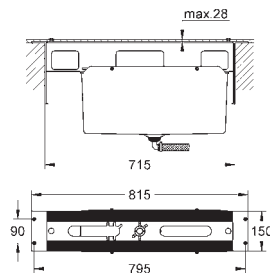

29 037 000 908,00

Châssis pour combiné Bain/Douche 4 et 5 trous sur plage

Châssis à associer à un combiné

Composé de :

Cadre de base

Boite avec évacuation intégrée pour le ruissellement d'eau

Caches des vis de fixation livrés chromés