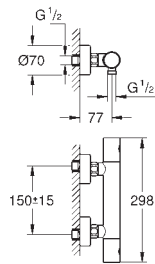

GROHE GROHTHERM 800 COSMOPOLITAN

Article n°

Couleur

Prix (€)

34 771 000

E1C3A2U3

Chromé

238,00

Grotherm 800 Cosmopolitan Mitigeur thermostatique Douche

Montage mural apparent

GROHE StarLight Chrome éclatant et durable

GROHE MetalGrip poignées ergonomiques en métal

GROHE SafeStop butée à 38°C

GROHE SafeStop Plus butée à 38°C + limiteur de température intégré à 50°C max

GROHE TurboStat cartouche C3 - Régulation de la température quasi-instantanée et sécurité anti-brûlures en cas de coupure d'eau froide

Robinet d'arrêt intégré

Poignée de débit avec touche éco et butée éco réglable séparément

Tête céramique 1/2", 180°

Départ de douche 1/2" par le dessous

Clapets anti-retour intégrés

Filtres intégrés

Protégé contre les retours d'eau

Raccords en S

Rosace en métal

GROHE EcoJoy économie d'eau

34 767 000

Chromé

226,00