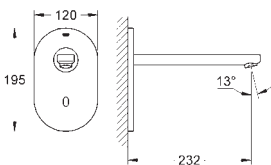

Eurosmart Cosmopolitan E

Façade murale infrarouge sans mitigeur

Avec capteur infra-rouge, communication bi-directionnelle pour la configuration et la maintenance

Pour eau froide ou prémitigée

Avec transformateur 100-230 V, 50-60 Hz

Mousseur laminaire 9 l/min

Rosace acier inox

Bec acier mat

Saillie 232 mm

7 programmes paramétrés:

Rinçage automatique

Désinfection thermique

Mode nettoyage

Fonctions additionnelles et paramétrages précis par la télécommande 36 407

Set d'installation finale pour boîtier d'encastrement

36 336 001/36 337 001

Marquage de conformité CE

Classe acoustique groupe 1 (DIN 4109)

Pression minimale 1 bar

Une éco-participation EEE est comprise dans ce prix