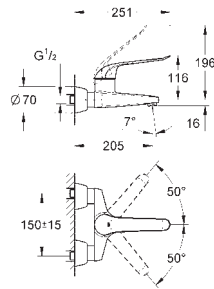

GROHE EUROECO SPECIAL

Article n°

Couleur

Prix (€)

32 778 000

Chromé

299,00

Euroeco Special
Mitigeur monocommande Lavabo Taille S
Montage mural apparent
GROHE StarLight Chrome éclatant et durable
GROHE SilkMove Cartouche en céramique 46 mm
GROHE EcoJoy économie d'eau
Limiteur de température
Jet laminaire 9 l/min
Bec coulé
Saillie 205 mm
Levier de commande métallique
Longueur levier 170 mm
Raccords en S