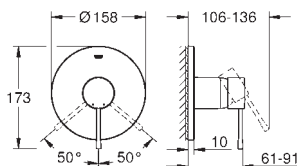

190,00
265,00
283,00
302,00

24 168 DA1
24 168 DL1

Warm Sunset
Warm Sunset
brossé

283,00
302,00

24 168 A01
24 168 AL1

Hard Graphite
Hard Graphite
brossé

283,00
302,00

Essence