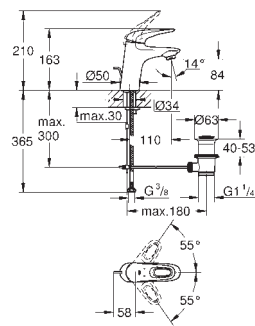

GROHE EUROSTYLE

Article n°

Couleur

Prix (€)

33 558 003

E00Ch2A3U3 Economie d'eau

Chromé

144,00

33 558 LS3

Economie d'eau

Blanc/chromé

187,00

Eurostyle

Mitigeur monocommande Lavabo

Taille S

Monotrou sur plage

Levier de commande étrier en métal

GROHE SilkMove Cartouche en céramique 35 mm avec limiteur de température

GROHE StarLight Chrome éclatant et durable

GROHE EcoJoy mousseur 5 l/min

GROHE FastFixation installation rapide

Tirette et garniture de vidage 1-1/4"

Flexibles de raccordement souples