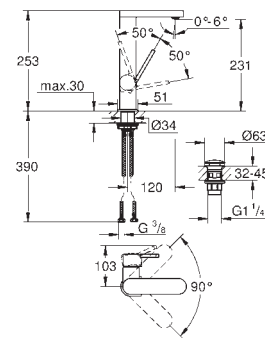

23 873 003 Economie d'eau Chromé 323,00

GROHE Plus

Mitigeur monocommande Lavabo

Taille L

Monotrou sur plage

Levier de commande métallique

GROHE SilkMove Cartouche en céramique 28 mm avec limiteur de température

GROHE StarLight Chrome éclatant et durable

GROHE EcoJoy SpeedClean mousseur 5 l/min

GROHE AquaGuide mousseur ajustable

Système de montage rapide

Bec pivotant

Zone de rotation 90°

Corps lisse avec bonde de vidage clic clac 1 1/4"

Flexibles de raccordement souples