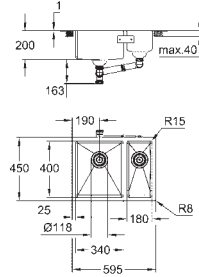

GROHE EVIERS INOX

Article n°

Couleur

Prix (€)

31 577 SD1

Inox

374,00

K700U

Évier en acier inoxydable

Modèle : K700U 60-S 59,5/45 1.5 lh

Montage : à encastrer par dessus ou par dessous ou affleurant

Matière : acier inoxydable AISI 304 (18/10)

Épaisseur du matériau : 1 mm

GROHE StarLight éclatant et durable

Finition Satin

GROHE Whisper

Taille min. du meuble: 600 mm

Dimensions : 595 x 450 mm

1 bac : 340 x 400 x 200 mm

Demi bac : 180 x 400 x 140 mm

GROHE FastFixation installation rapide

Installation à gauche

Découpe (à encastrer par dessous) : 547 x 402 mm (R16)

Découpe (à encastrer par dessus) : 580 x 435 mm

Vidage : panier Ø 3,5"/90 mm

Inclus : vidage, siphon, bonde, kit de montage

En option : Vidage automatique (40 986 SD0)

quantité d'éléments de fixation inclus (à encastrer par dessus) : 6

Total des fixations fournies : 8