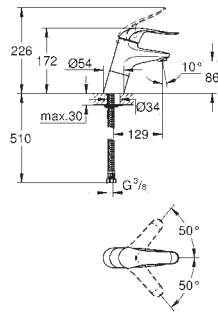

GROHE EUROECO SPECIAL

Article n° Couleur Prix (€)

32 765 000 Chromé 274,00

Euroeco Special
Mitigeur monocommande Lavabo Taille S
Monotrou sur plage
Corps lisse
Version haute
GROHE StarLight Chrome éclatant et durable
GROHE SilkMove Cartouche en céramique 46 mm
GROHE EcoJoy économie d'eau
Limiteur de température
Jet laminaire 9 l/min
Levier de commande métallique
Longueur levier 120 mm
Système de montage rapide
Flexibles de raccordement souples