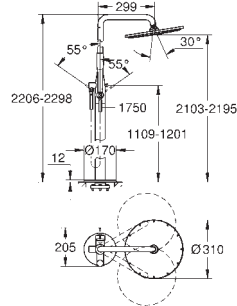

GROHE ESSENCE

Article n° Couleur Prix (€)

19 976 001 Chromé 597,00

Essence

Mitigeur bain douche monocommande 3 trous Montage sur gorge

Installation 3 trous

GROHE SilkMove Cartouche en céramique 35 mm

GROHE StarLight Chrome éclatant et durable

Element de commande de mitigeur monocommande

Inverseur bain/douche

Douchette à main

Flexible de douche métal 2000 mm (chromé quelle que soit la finition des éléments de façade)

Flexibles de raccordement souples

Raccord pour flexible douchette

Protégé contre les retours d'eau

A associer avec 29 037 000 (optionnel)

A combiner avec Talentofill : 28 990 000/28 991 000

29 037 000 908,00

Châssis pour combiné Bain/Douche 4 et 5 trous sur plage

Châssis à associer à un combiné

Composé de :

Cadre de base

Boite avec évacuation intégrée pour le ruissellement d'eau

Caches des vis de fixation livrés chromés

23 741 001 Economie d'eau Chromé 2 527,00
23 741 DC1 Economie d'eau Supersteel 3 538,00

Essence

Système de douche hors Sol

Montage au sol

A associer impérativement avec :

45 984 001

Livré sans corps encastré

GROHE SilkMove Cartouche en céramique 35 mm avec limiteur de température

GROHE StarLight Chrome éclatant et durable

Inverseur automatique

Douche de tête/Douchette

Bras de douche orientable horizontalement 360°

Clapet anti-retour intégré

Avec support de douchette

Rainshower Cosmopolitan 310 douche de tête 9,5 l/min (27 477 000)

Avec rotule

Angle de rotation $\pm 15^\circ$

GROHE DreamSpray jet parfaitement uniforme

Procédé anti-calcaire **SpeedClean**

Pour la version chromée : douchette 27 806, pour les versions couleurs :

douchette 26 465

Flexible Silverflex 1750 mm (28 388 000)

Protégé contre les retours d'eau