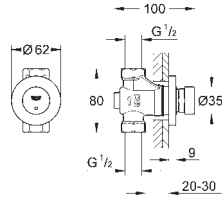

36 268 000

Chromé

120,00

Euroeco Cosmopolitan T

Robinetterie temporisée pour Douche

Montage mural encastré

Ensemble complet façade et corps

Pour eau froide ou prémitigée

Marquage bleu/rouge - monofluide

GROHE StarLight Chrome éclatant et durable

3 débits ajustables : court - moyen - long (paramétrage d'usine : court)

Approximativement : 7, 15, 30 sec (selon la pression)