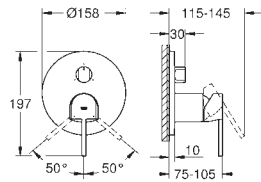

GROHE Plus
Mitigeur monocommande 3 sorties avec inverseur
A associer impérativement avec :
GROHE Rapido corps encastré SmartBox 35 604 000
GROHE SilkMove Cartouche en céramique 46 mm
GROHE StarLight Chrome éclatant et durable
GROHE FastFixation Rosace murale avec fixation cachée
Rosace en métal, ajustable rétroactivement de 6°
Lever de commande métallique
Inverseur 3 sorties
Débit :
sortie A = 27 l/min
sortie B = 27 l/min
sortie C = 27 l/min
Livré sans corps encastré

35 604 000		79,50
GROHE Rapido SmartBox Corps encastré universel Version GROHE Professional