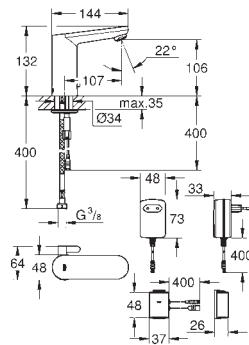

36 413 000

Economie d'eau

Chromé

855,00

**Eurosmart Cosmopolitan E Bluetooth
Mitigeur lavabo infrarouge**

Avec capteur infrarouge et module Bluetooth pour communication bi-directionnelle. Pour configuration, contrôle et maintenance
Avec transformateur 100-240 V AC, 50-60 Hz, 6,75 V DC

Système de montage rapide

Mitigeur avec limiteur de température ajustable

GROHE StarLight éclatant et durable

GROHE EcoJoy mousseur 5 l/min

Avec électrovanne intégrée

Clapets anti-retour intégrés et filtres intégrés

Avec Bluetooth 4.0* pour la communication de données sans fil

Pour Apple** et Android

La portée Bluetooth (10 m) change selon les dispositifs utilisés et les murs entre émetteur et récepteur

Contrôle et surveillance

Produits protégés par mot de passe

L'application peut détecter tous les produits Bluetooth GROHE

Cycles de rinçages automatiques et minuteur

Usage par jour / 30 jours

Cycles de désinfection thermique

Configuration

Plage de détection et arrêt retardé

Rinçage automatique, Désinfection thermique

Mode nettoyage

2 minuteurs on/off

Identification par nom

Service

Paramétrage de 3 profils

Réinitialisation d'usine ou paramétrages utilisateur

Nouvelle technologie et logiciel associé

Marquage de conformité CE

Indice de protection de la robinetterie : IP 59K

*Le matériel mobile et les applications GROHE IR Remote ne sont pas inclus dans la livraison. Ils doivent être achetés séparément en boutique Apple/iTunes.

*Le Bluetooth est une marque déposée par Bluetooth SIG et l'utilisation de cette marque par GROHE AG est conforme à la licence. Les autres marques déposées sont celles de leur propriétaire respectif.

***Apple, le logo Apple, iPod, iPod Touch, iPhone et iTunes sont des marques déposées d'Apple Inc., enregistrées aux États-Unis et dans d'autres pays. Apple se dégage de toute responsabilité concernant le fonctionnement de cet appareil ou sa conformité aux normes de sécurité et réglementations

Disponible gratuitement sur l'application iTunes ou Google
Une éco-participation EEE est comprise dans ce prix