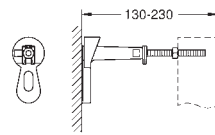

38 558 00M

16,70

Rapid SL
équerre murale

Pour fixation en appui sur mur ou cloison
Réglage en profondeur en continu 130 - 230 mm
2 pièces