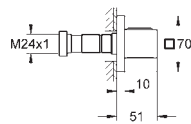

GROHE ROBINETS D'ARRÊT ET INVERSEURS

Article n°

Couleur

Prix (€)

ENCASTRÉS

nouveau

19 334 001

Chromé

142,00

Allure
Façade pour robinet d'arrêt encastré
pour robinet d'arrêt encastré 35 028 000/29 032 000
GROHE StarLight Chrome éclatant et durable
Profondeur réglable
20-80 mm
Rosace de finition étanche côté mur

nouveau

19 590 001

Chromé

242,00

Allure
Façade pour Inverseur 3 sorties
A associer impérativement avec :
29033000 - corps inverseur
Livré sans le corps encastré
Profondeur réglable
66 - 113 mm
GROHE StarLight Chrome éclatant et durable

nouveau

27 623 000

Chromé

280,00

Grotherm F
Panneau de contrôle simple
A utiliser avec un corps encastré 1/2" 35028000
GROHE StarLight Chrome éclatant et durable
Poignée en métal pour le contrôle volume
Rosace en métal avec fixation cachée

nouveau

27 625 000

Chromé

700,00

Grotherm F
Panneau de contrôle 3 sorties
A utiliser avec un corps encastré 1/2" (35031000)
GROHE StarLight Chrome éclatant et durable
Poignées en métal pour le contrôle du volume
Rosace en métal avec fixation cachée
montage vertical ou horizontal

19 796 000

Chromé

219,00

19 796 DC0

Supersteel

306,00

19 796 AL0

Hard Graphite
brossé

349,00

Allure Brilliant
Façade pour robinet d'arrêt encastré
A associer impérativement avec :
29032 - corps pour robinet d'arrêt 1/2" - tête à clapet
35 028 000
GROHE StarLight Chrome éclatant et durable
Profondeur réglable
43 - 91 mm

19 798 000

Chromé

304,00

19 798 DC0

Supersteel

426,00

19 798 AL0

Hard Graphite
brossé

487,00

Allure Brilliant
Inverseur 5 voies (2 entrées, 3 sorties)
A associer impérativement avec :
29033000 - corps inverseur
Livré sans le corps encastré
GROHE StarLight Chrome éclatant et durable
Profondeur réglable
66 - 113 mm