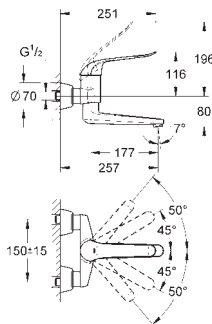

32 773 000

Chromé

338,00

Euroeco Special
Mitigeur monocommande Lavabo Taille S
Montage mural apparent
GROHE StarLight Chrome éclatant et durable
GROHE SilkMove Cartouche en céramique 46 mm
GROHE EcoJoy économie d'eau
Limiteur de température
Bec coulé orientable verrouillable
Jet laminaire 9 l/min
Saillie 257 mm
Levier de commande métallique
Longueur levier 170 mm
Raccords en S