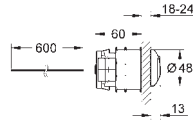

Bouton pneumatique
Double touche interrompable
48 mm
Accès simultané à l'avant et à l'arrière de la cloison nécessaire pour le montage et la maintenance
Pour épaisseur comprise entre 18 -24 mm
Tube capillaire 600 mm
GROHE StarLight Chrome éclatant et durable

38 714 000

26,20