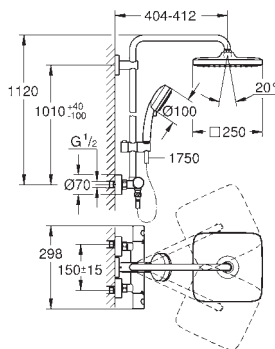

Option : tablette GROHE EasyReach (26 362)

Version GROHE Professional

26 690 000

Economie d'eau - E1/1C3A2U3 Chromé

528,00

Tempesta Cosmopolitan System 250 Cube

Colonne de douche avec mitigeur thermostatique