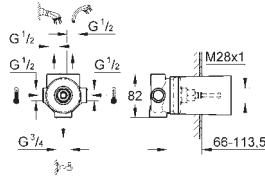

GROHE ALLURE BRILLIANT

Article n°

Couleur

Prix (€)

29 033 000

306,00

Inverseur 5 voies (2 entrées, 3 sorties)

Corps encastré
Montage encastré
Disques d'étanchéité céramique
2 arrivées eau froide, eau chaude, eau mitigée 1/2"
2 sorties 1/2"
1 départ 3/4"
Profondeur réglable
66 - 113 mm
Corps Laiton