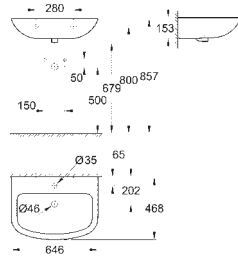

GROHE BAU CERAMIC

Article n°

Couleur

Prix (€)

39 420 000   **NF 017**
Bau Ceramic
Lavabo suspendu 65 cm
Autoportant
1 trou de perçage
Avec trop-plein
646 x 468 mm
Porcelaine vitrifiée
Conditionnement unitaire

Blanc alpin

83,00