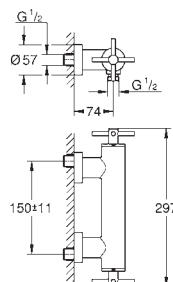

Atrio

Mélangeur Douche

Montage mural apparent
Tête à disques céramique Carbodur 1/2"; 1/4 de tour
GROHE StarLight Chrome éclatant et durable
1 sortie 1/2"
Clapets anti-retour intégrés dans le départ de douche 1/2"
Raccords S à rosaces
Protégé contre les retours d'eau
Sans set de douche
Croisillons
Deux différents sets de finitions sont inclus : un set avec les marquages „H” pour eau chaude et „C” pour eau froide et un set sans aucun marquage

25 010 003	Chromé	749,00
25 010 DC3	Supersteel	1 047,00
25 010 GL3	Cool sunrise	1 123,00
25 010 DA3	Warm Sunset	1 123,00
25 010 AL3	Hard Graphite brossé	1 198,00