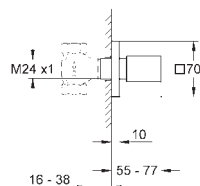

Eurocube

Façade pour robinet d'arrêt encastré

Pour robinets d'arrêt encastrés, 1/2" ou 3/4"

Livré sans le corps encastré

Profondeur réglable

16 - 38 mm

Poignée en métal

Rosace coulissante

GROHE StarLight Chrome éclatant et durable

Utilisation avec corps encastré : 29 800, 29 802