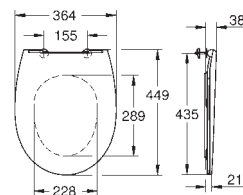

39 898 000

Blanc alpin

110,00

Bau Ceramic
Abattant WC ultra-fin

Design ultra-fin
Fixation rapide
Déclipsable
Matière Duroplast
Set de fixation inclus
Charnières en acier inoxydable
Fixation facile par le dessus
Capacité de charge 150kg
Compatible avec les cuvettes Bau Ceramic 39 427 000, 39 430 000 et 39 431 000

Conditionnement unitaire