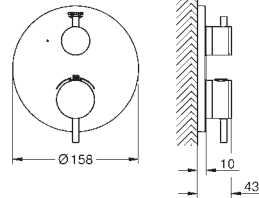

Atrio

Mitigeur thermostatique 1 sortie avec vanne d'arrêt

A associer impérativement avec :

GROHE Rapido corps encastré SmartBox 35 604 000

GROHE TurboStat Régulation de la température quasi-instantanée et sécurité

anti-brûlures en cas de coupure d'eau froide

GROHE StarLight Chrome éclatant et durable

GROHE FastFixation Rosace murale avec fixation cachée

Rosace en métal, ajustable rétroactivement de 6°

GROHE SafeStop butée à 38°C

GROHE SafeStop Plus limiteur de température à 43°C ou 46°C (livré non monté)

Clapets anti-retour et filtres intégrés

Vanne d'arrêt en céramique, 120°

Poignées en métal

Débit: sortie B = 27 l/min, sortie C = 30 l/min

Livré sans corps encastré

35 604 000

GROHE Rapido SmartBox Corps encastré universel

Version GROHE Professional

79,50

24 135 003	Chromé	740,00
24 135 DC3	Supersteel	1 037,00
24 135 GL3	Cool sunrise	1 111,00
24 135 DA3	Warm Sunset	1 111,00
24 135 AL3	Hard Graphite brossé	1 183,00