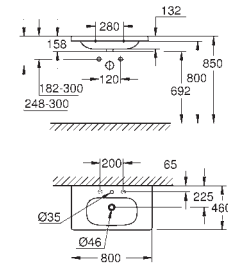

39 584 00H

Blanc alpin

434,00

Euro Ceramic

Plan vasque 80 cm

Autoportant

1 trou de perçage, 2 trous pré-perçés

Avec trop-plein

80 x 46 cm

A installer sur un meuble de salle de bains

Porcelaine vitrifiée

PureGuard : traitements anti-calcaire et anti-bactérien

Conditionnement unitaire