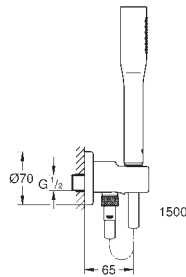

26 404 000 Economie d'eau Chromé 86,50

Euphoria Cosmopolitan Stick
Ensemble de douche 1 jet avec support mural
avec support mural intégré 1/2"

Composé de :

Douchette à main

Coude de sortie douche 1/2 avec support mural de douche (28 679)

Filetage extérieur

Protégé contre les retours d'eau

Flexible de douche Silverflex 1500 mm (28 364)

GROHE EcoJoy débit limité inférieur à 9.5 l/min

GROHE StarLight Chrome éclatant et durable

Procédé anti-calcaire **SpeedClean**

Inner WaterGuide, longévité maximale

Système anti-torsion