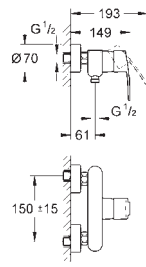

32 229 002

E1C2A2U3 Butée 1/2 débit

Chromé

148,00

Eurostyle Cosmopolitan Mitigeur monocommande Douche

Montage mural apparent

Levier de commande métallique

GROHE SilkMove Cartouche en céramique 46 mm

GROHE StarLight Chrome éclatant et durable

Départ de douche 1/2" par le dessous

Clapet anti-retour intégré

Raccords en S

Limiteur de température en option (08791)