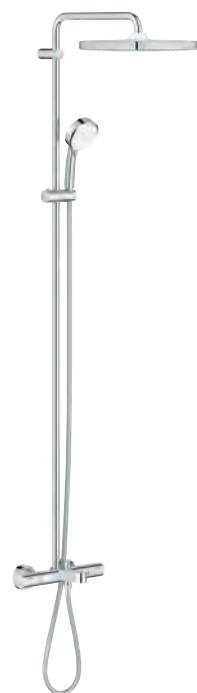

26 691 000

Economie d'eau-E3/1C1A2U3 Chromé

645,00

Tempesta Cosmopolitan System 250 Cube

Colonne de douche avec thermostatique Bain/Douche

Composé de :

Bras de douche de 390 mm orientable horizontalement

Mitigeur thermostatique incluant fonction inverseur 2 sorties