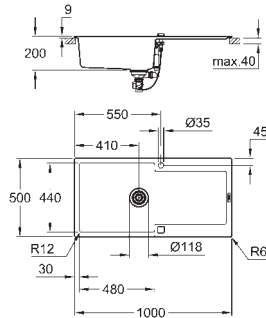

31 645 AT0
31 645 AP0

Gris granite
Noir Granite

445,00
445,00

K500

Evier composite avec égouttoir

Modèle : K500 60-C 100/50 1.0 rev

Type d'installation : à encastrer

Matière : quartz composite

GROHE Whisper

Taille min. du meuble : 600 mm

Dimensions : 1000 x 500 mm

1 bac : 480 x 440 x 200 mm

GROHE FastFixation installation rapide

Installation : égouttoir à gauche ou à droite

Découpe : 980 x 480 mm

Vidage : automatique

Inclus : vidage automatique, siphon, bonde, kit de montage

En option : Vidage automatique (40 986 SD0)