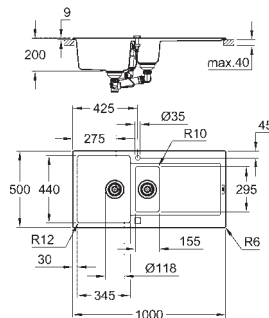

Découpe : 980 x 480 mm

Vidage : automatique

Inclus : vidage automatique, siphon, bonde, kit de montage

En option : Vidage automatique (40 986 SD0)

31 646 AT0
31 646 AP0

Gris granite
Noir Granite

472,00
472,00