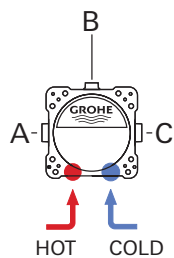

DÉBIT SMARTCONTROL

	A	B	C
1	X	🚫	X
2	X	X	🚫
3	X	🚫	🚫
4	X	🚫	🚫
5	🚫	🚫	🚫
6	🚫	🚫	🚫
7	🚫	🚫	🚫
8	🚫	🚫	🚫
9	X	🚫	X
10	X	🚫	X