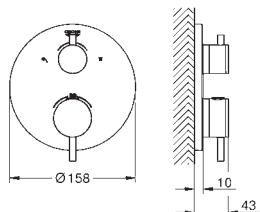

Atrio

Mitigeur thermostatique douche 2 sorties avec inverseur

A associer impérativement avec :

GROHE Rapido corps encastré SmartBox 35 604 000

GROHE TurboStat Régulation de la température quasi-instantanée et sécurité

anti-brûlures en cas de coupure d'eau froide

GROHE StarLight Chrome éclatant et durable

GROHE FastFixation Rosace murale avec fixation cachée

Rosace en métal, ajustable rétroactivement de 6°

Symboles „douchette“ et „douche de tête“ imprimés

GROHE SafeStop butée à 38°C

GROHE SafeStop Plus limiteur de température à 43°C ou 46°C (livré non monté)

GROHE AquaDimmer, inverseur/vanne d'arrêt intégré

Poignées en métal

Débit: sortie B = 27 l/min, sortie C = 30 l/min

Livré sans corps encastré

24 138 003	Chromé	740,00
24 138 DC3	Supersteel	1 037,00
24 138 GL3	Cool sunrise	1 111,00
24 138 DA3	Warm Sunset	1 111,00
24 138 AL3	Hard Graphite brossé	1 183,00