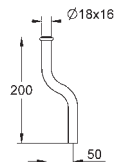

37 040 000

Chromé

50,50

Tube de chasse

Ø 18 mm

200 mm

Laiton

chromé

contre-coudé de 50 mm