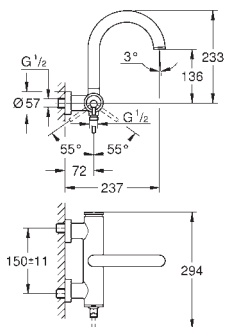

GROHE ATRIO

Article n° Couleur Prix (€)

32 652 003	Chromé	655,00
32 652 DC3	Supersteel	918,00
32 652 GL3	Cool sunrise	983,00
32 652 DA3	Warm Sunset	983,00
32 652 AL3	Hard Graphite brossé	1 047,00

Atrio
Mitigeur monocommande Bain / Douche
Montage mural apparent
GROHE SilkMove Cartouche en céramique 35 mm
GROHE StarLight Chrome éclatant et durable
Inverseur automatique pour 2 sorties
Bec coulé
Clapet anti-retour intégré dans le départ douche 1/2"
Raccords S à rosaces
Protégé contre les retours d'eau

24 065 003	Chromé	358,00
24 065 DC3	Supersteel	501,00
24 065 GL3	Cool sunrise	537,00
24 065 DA3	Warm Sunset	537,00
24 065 AL3	Hard Graphite brossé	572,00