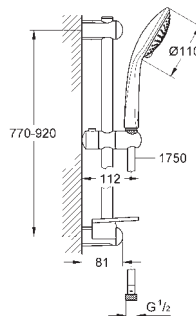

27 227 001

Chromé

136,00

Euphoria 110 Champagne

Ensemble de douche 3 jets avec barre

Composé de :

- Douchette Champagne (27 222 000)
- Barre de douche 900 mm (27 500)
- Flexible Silverflex 1750 mm (28 388 000)
- GROHE EasyReach porte savon (27 596 000)

GROHE DreamSpray jet parfaitement uniforme

GROHE SprayDimmer contrôle du débit

GROHE StarLight Chrome éclatant et durable

GROHE FastFixation support supérieur réglable pour s'adapter aux trous de fixation déjà existants)

Procédé anti-calcaire **SpeedClean**

Inner WaterGuide, longévité maximale

Système anti-torsion