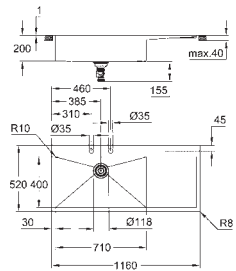

31 581 SD1

Inox

1 177,00

K1000

Évier en acier inoxydable

Modèle : K1000 80-S 116/52 1.0 gauche

Type d'installation : A encastrer par dessus ou affleurant

Matière : acier inoxydable AISI 304 (18/10)

Épaisseur du matériau: 1.2 mm

GROHE StarLight éclatant et durable

Finition Satin

GROHE Whisper

Taille min. du meuble: 800 mm

Dimensions: 1160 x 520 mm

1 bac : 710 x 400 mm

GROHE FastFixation installation rapide

Installation à gauche

Découpe (à encastrer) : 1145 x 505 mm

Vidage : Ø 3.5"/90 mm vidage automatique avec panier

Inclus : vidage automatique, siphon, bonde, kit de montage

En option : Vidage automatique (40 986 SD0)

Quantité d'éléments de fixation inclus (à encastrer par dessus): 10