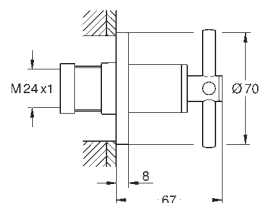

19 069 003	Chromé	109,00
19 069 DC3	Supersteel	153,00
19 069 GL3	Cool sunrise	163,00
19 069 DA3	Warm Sunset	163,00
19 069 AL3	Hard Graphite brossé	175,00

Atrio
Façade pour robinet d'arrêt encastré
pour robinet d'arrêt encastré 35 028 000/29 032 000
GROHE StarLight Chrome éclatant et durable
Profondeur réglable
20-80 mm
Rosace de finition étanche côté mur
Croisillons Y