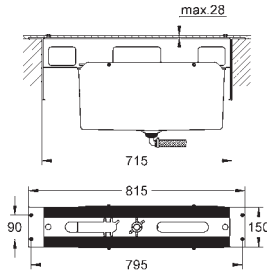

GROHE GRANDERA

Article n° Couleur Prix (€)

29 037 000

908,00

Châssis pour combiné Bain/Douche 4 et 5 trous sur plage

Châssis à associer à un combiné

Composé de :

Cadre de base

Boîte avec évacuation intégrée pour le ruissellement d'eau

Caches des vis de fixation livrés chromés