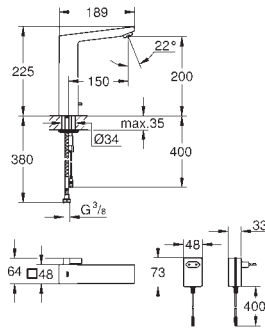

36 440 000

Economie d'eau

Chromé

859,00

Eurocube E

Mitigeur lavabo infrarouge avec limiteur de température ajustable

Avec capteur infra-rouge, communication bi-directionnelle pour la configuration et la maintenance

Avec transformateur 100-230 V AC, 50-60 Hz, 6 V DC

GROHE StarLight Chrome éclatant et durable

Jet laminaire 5l/min

Flexibles de raccordement souples

Clapets anti-retour

Filtres intégrés

Avec électrovanne intégrée

Système de montage rapide

7 programmes paramétrés:

Rinçage automatique

Désinfection thermique

Mode nettoyage

Fonctions additionnelles et paramétrages précis par la télécommande 36 407

Marquage de conformité CE

Classe acoustique groupe 1 (DIN 4109)

Indice de protection de la robinetterie : IP 59K

Une éco-participation EEE est comprise dans ce prix