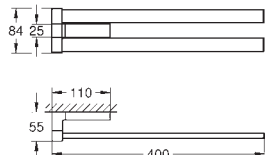

40 768 000

Chromé

253,00

Selection Cube
Double barre porte serviette

Métal

2 bras pivotants

400 mm

Fixations cachées

GROHE StarLight éclatant et durable