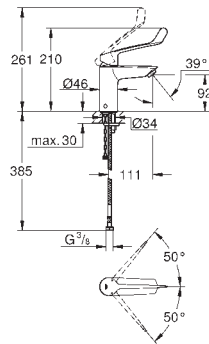

23 984 003

Sécurité thermostatique

Chromé

182,00

Eurosmart
Mitigeur monocommande Lavabo
Taille S
Sécurité anti-brûlure thermostatique
Température maximale d'écoulement réglable
Désinfection thermique sans ré-ajustement de la température
Inclus clef de déverrouillage pour désinfection thermique
Monotrou sur plage
Levier de commande long métallique
GROHE SilkMove Cartouche en céramique 28 mm
Limiteur de débit ajustable
GROHE Zero conduit d'eau isolé sans plomb ni nickel
Clapets anti-retour intégrés
Filtres intégrés
GROHE EcoJoy brise-jet laminaire 4.2 l/min
GROHE FastFixation installation rapide
Corps lisse
Flexibles de raccordement souples
Différentiel de pression max 5:1
Version GROHE Professional

nouveau