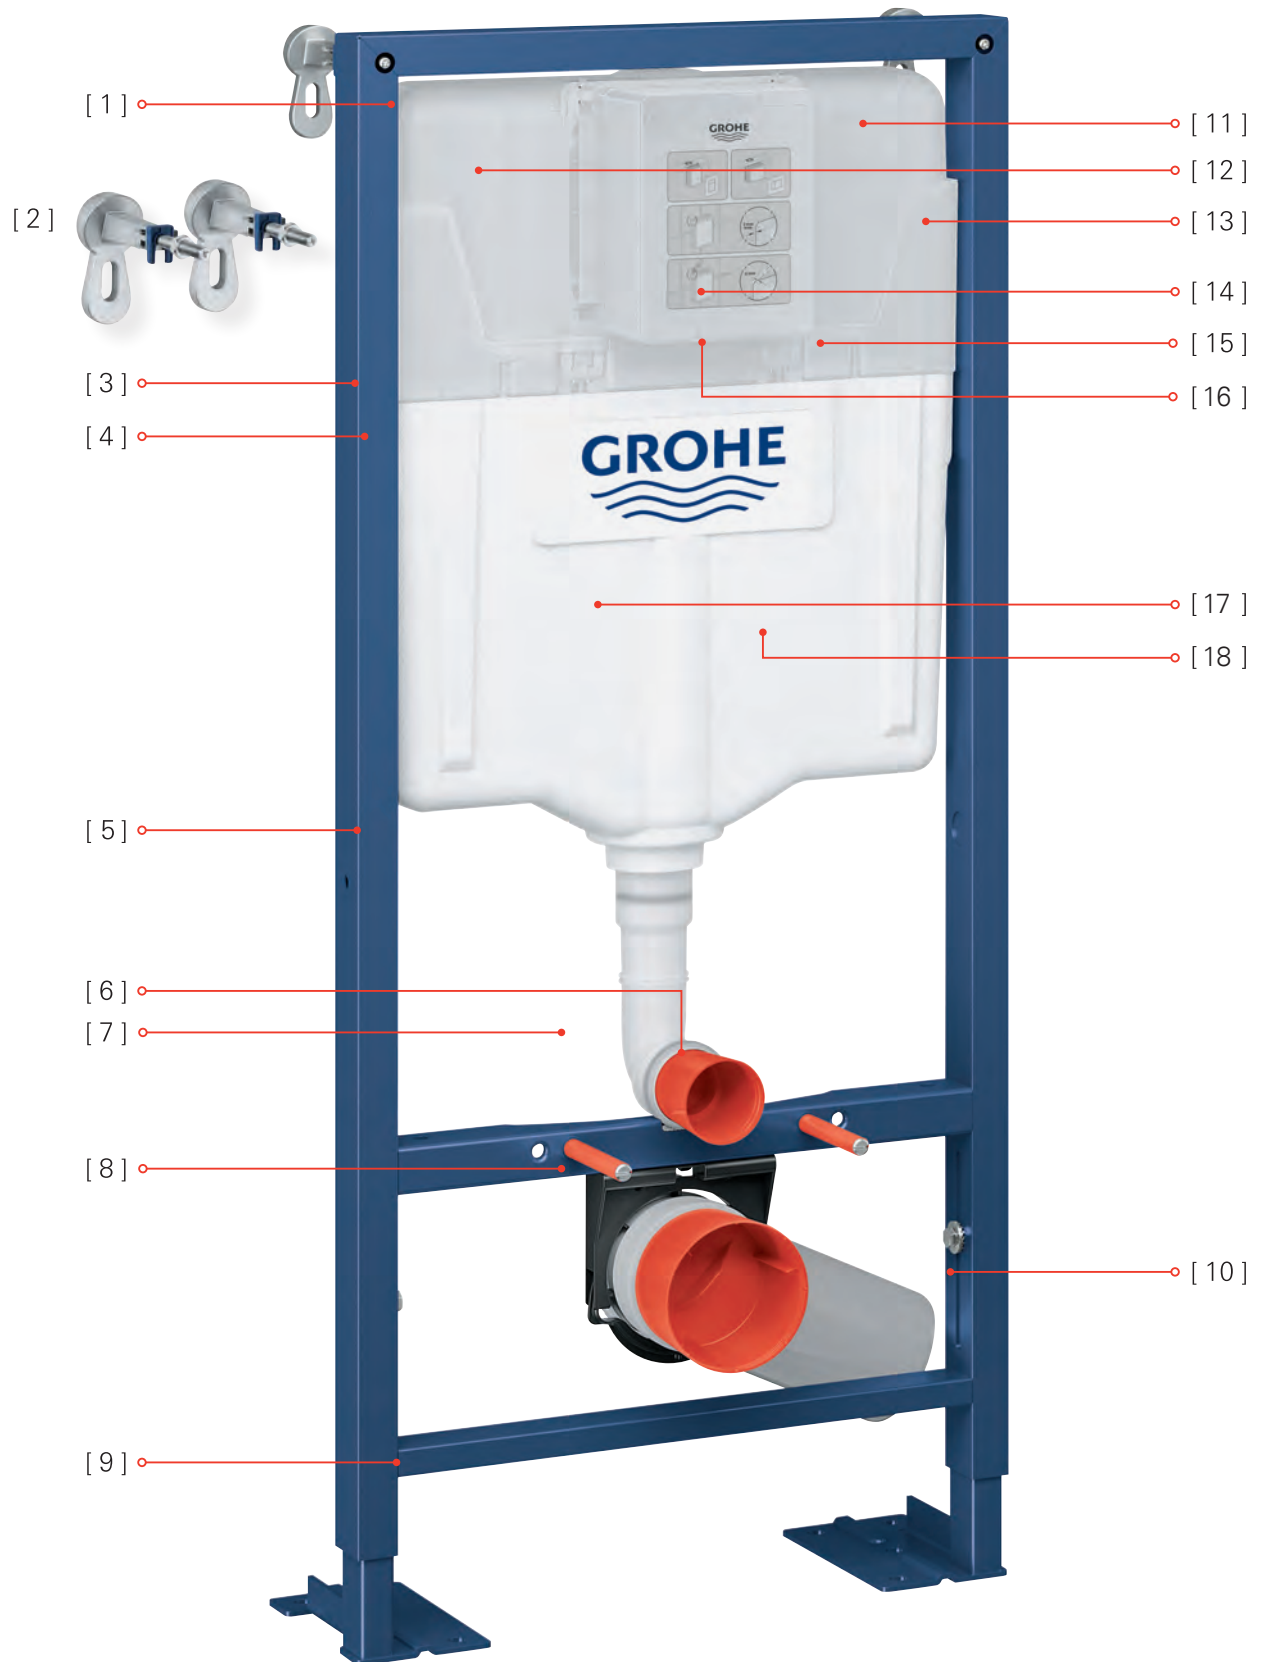

SYSTÈME DE CHASSE

- [11] Isolé pour le bruit et la condensation. Capot amovible pour un raccordement plus aisé. Se retourne pour un accès gaine technique avec commande déportée. 
- [12] Soupape de remplissage, robinets groupe I, remplissage avec un débit de 6 litres en 30 secondes; peut être utilisé avec une pression minimale de 0,5 bar.
- [13] Alimentation d'eau 1/2, peut être installée sans outils avec robinet d'arrêt angulaire.
- [14] Gabarit de réservation. S'adapte à plusieurs épaisseurs de cloisons et de carrelage. Les plaques de commande peuvent être installées horizontalement ou verticalement (gamme skate cosmo et Nova).
- [15] Trappe de visite : Installation facile et sans outils. Le cadre pour la plaque de commande est monté avec deux vis seulement, pour utilisation verticale ou horizontale.
- [16] Un QR code imprimé sur chaque réservoir GD2 lié à des informations telles que la référence du produit, notices techniques, pièces de rechange.
- [17] Mécanisme pneumatique AV1, avec un seul capillaire de raccordement, offre 3 modes de fonctionnement :
 - Double chasse
 - Démarrer/arrêter
 - Chasse unique
- [18] SpareFlush élimine les problèmes lors du rinçage de la cuvette, grâce à un volume de rinçage résiduel de 3 litres toujours disponible, en plus du volume de chasse normal de 6 litres.