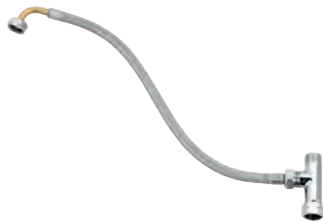

47 533 000

Chromé

30,00

Grotherm Micro

Set de raccordement

Pour Grotherm Micro

Composé de :

Écrou prisonnier 3/8" pour branchement eau chaude

Té de raccordement pour eau froide

Flexible de raccordement souple

Ecrous de raccord

GROHE StarLight Chrome éclatant et durable