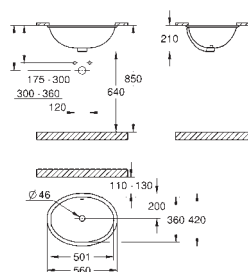

39 423 000
Bau Ceramic
Vasque à encastrer 55cm
A encastrer par le dessous
Avec trop-plein
560 x 420 mm
Porcelaine vitrifiée
Conditionnement unitaire

Blanc alpin

130,00