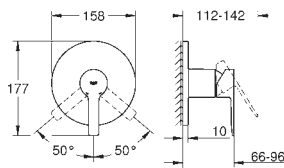

24 063 001 Chromé 209,00
24 063 DC1 Supersteel 291,00
24 063 AL1 Hard Graphite brossé 333,00

Lineare
Mitigeur monocommande 1 sortie
A associer impérativement avec :
GROHE Rapido corps encastré SmartBox 35 604 000
GROHE SilkMove Cartouche en céramique 46 mm
GROHE StarLight Chrome éclatant et durable
GROHE FastFixation Rosace murale avec fixation cachée
Rosace en métal, ajustable rétroactivement de 6°
Levier de commande métallique
Débit: sortie B ou C = 30 l/min
Livré sans corps encastré