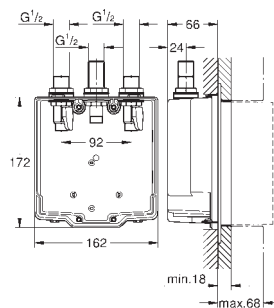

36 322 001

155,00

Eurosmart Cosmopolitan T

Set de pré-montage

Avec mitigeur

Montage encastré

Convient pour des robinetteries temporisées murales

Avec bride adhésive sur le pourtour pour l'étanchéité dans les locaux humides

2 robinets d'arrêt

Boîtier avec mitigeur

Clapets anti-retour

A associer avec 36 321 000

Etanchéité sous carrelage du mur

Avec natte d'étanchéité