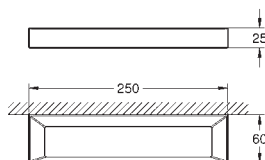

40 766 000

Chromé

90,00

Selection Cube
Anneau porte-serviette

Métal

Fixations cachées

GROHE StarLight éclatant et durable