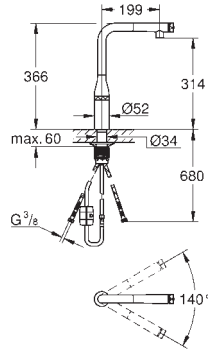

Flexibles de raccordement souples

Système de montage rapide

Mousseur

GROHE ESSENCE

Article n° Couleur Prix (€)

31 615 000	Chromé	552,00
31 615 DC0	Supersteel	717,00
31 615 GL0	Cool sunrise	773,00
31 615 GN0	Cool Sunrise brossé	828,00
31 615 DA0	Warm Sunset	773,00
31 615 DL0	Warm Sunset brossé	828,00
31 615 A00	Hard Graphite	773,00
31 615 AL0	Hard Graphite brossé	828,00