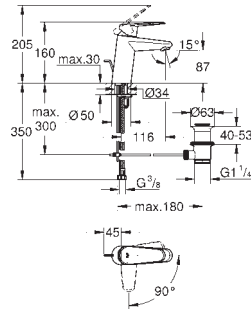

GROHE EURODISC COSMOPOLITAN

Article n°

Couleur

Prix (€)

23 384 20E E00Ch3A3U3 Economie d'eau Chromé 196,00

Eurodisc Cosmopolitan
Mitigeur monocommande Lavabo
Taille S

Monotrou sur plage
Levier de commande métallique
GROHE SilkMove ES, Cartouche en céramique 35 mm avec économie d'énergie
ouverture eau froide au centre
Limiteur de température ajustable
GROHE StarLight Chrome éclatant et durable
GROHE EcoJoy mousseur 5 l/min
GROHE FastFixation Plus installation ultra rapide
Tirette et garniture de vidage 1-1/4"
Flexibles de raccordement souples

23 382 20E E00Ch3A3U3 Economie d'eau Chromé 190,00
Version - Corps lisse