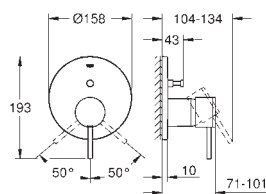

Atrio
Mitigeur monocommande 2 sorties avec inverseur
A associer impérativement avec :
GROHE Rapido corps encastré SmartBox 35 604 000
GROHE SilkMove Cartouche en céramique 46 mm
GROHE StarLight Chrome éclatant et durable
GROHE FastFixation Rosace murale avec fixation cachée
Rosace en métal, ajustable rétroactivement de 6°
Levier de commande métallique
Inverseur 2 sorties
Débit: sortie B = 27 l/min, sortie C = 27 l/min
Livré sans corps encastré

35 604 000		79,50
GROHE Rapido SmartBox Corps encastré universel		
Version GROHE Professional