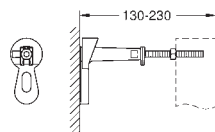

38 558 00M

16,70

Rapid SL équerre murale

Pour fixation en appui sur mur ou cloison
Réglage en profondeur en continu 130 - 230 mm
2 pièces