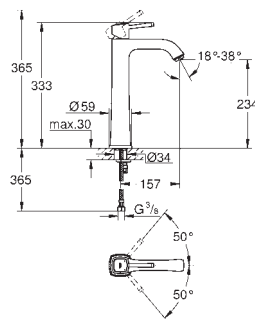

23 313 000 Economie d'eau
23 313 IGO Economie d'eau

Chromé 548,00
Chromé/doré 712,00

Grandera
Mitigeur monocommande Lavabo Taille XL
Version rehaussée
GROHE SilkMove Cartouche en céramique 28 mm
Limiteur de température ajustable
GROHE StarLight Chrome éclatant et durable
GROHE EcoJoy économie d'eau
GROHE FastFixation installation rapide
GROHE AquaGuide mousseur ajustable 5 l/min
Corps lisse
Flexibles de raccordement souples