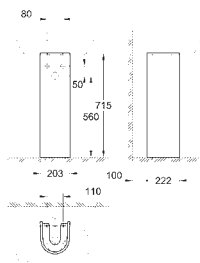

39 202 000

Blanc alpin

95,00

Euro Ceramic
Colonne pour lavabo suspendu
Fixations invisibles
Porcelaine vitrifiée
Compatible avec les vasques GROHE excepté les références 39 324 000, 39 324 00H, 39 327 000, 39 327 00H.
Conditionnement par palette de 30 pièces