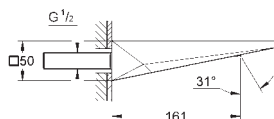

13 299 000
13 299 DC0
13 299 AL0

Chromé
Supersteel
Hard Graphite
brossé

372,00
521,00
595,00

Allure Brilliant
Bec Bain déverseur
Montage mural apparent
GROHE StarLight Chrome éclatant et durable
Saillie 160 mm
Bec avec mousseur intégré