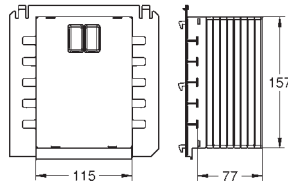

13,40

Boîtier de connexion

GROHE RAPID SL ACCESSOIRES

Article n°

Couleur

Prix (€)

40 911 000

17,20