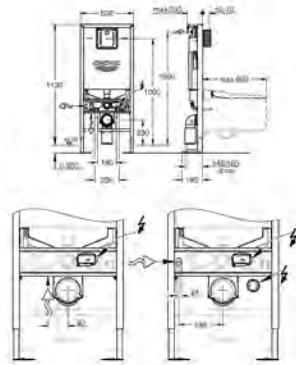

39 599 000

359,00

Rapid SLX

Bâti-support pour WC, hauteur d'installation 1,13M avec prise de courant intégrée

Avec réservoir de chasse GDX, 6 l

Pour mur porteur ou non-porteur

Avec un boîtier électrique intégré pour connecter un WC LAVANT

Adapté pour un WC lavant

Installation possible des cuvettes PMR (70 cm)

Gabarit fourni pour les petites plaques de commande taille S

Châssis en acier finition époxy

Pour cloison sèche, complètement pré-monté

Avec raccords fixés

Verrouillage de la hauteur

Livré avec matériel de fixation

Livré avec tiges et écrous pour fixation de la cuvette WC

Fixation céramique

Ecartement des fixations 180/230 mm

Ensemble d'évacuation multi-position

Pipe coudée PVC Ø 100 mm

Pièce de raccordement Ø 80

Garniture d'évacuation et d'alimentation

Réservoir GDX, 6 l, contenant les caractéristiques suivantes :

Réglage d'usine 3 et 6 l

Mécanisme à déclenchement pneumatique compatible avec plaque de

commande simple touche (interrompable) et double touche (interrompable)

Raccordement en eau à l'intérieur ou l'extérieur

Alimentation par droite, par le dessus ou par l'arrière

Isolé contre l'eau de condensation

Alimentation d'eau avec robinet d'équerre et raccordement flexible, connection

rapide sans outil

Aucun outil n'est nécessaire pour l'installation y compris la protection pendant la

phase de construction

Pour montage vertical

Y compris les supports muraux 3855800M pour une installation murale

Inclus : régulateur de débit

Réduit le débit de chasse

Évite les éclaboussures avec les WC sans brides

Régulation du débit facile par la plaque sans dépose du mécanisme

46 944 001

267,00

GROHE Sensia Arena

Kit d'installation pour chasse automatique

Pour Rapid SL avec réservoir GD2 (cf descriptif bâtiment) en combinaison avec le

toilette lavant Sensia Arena

Pour Rapid SL et Rapid SLX avec chasse GD2 en combinaison avec le toilette

lavant Sensia Arena

Composé de :

Moteur servo pour GD 2

Tige d'actionnement pour la soupape de rinçage

Câble et capuchon

Flexible

Plaque de commande WC non incluse

Marquage de conformité CE

Une éco-participation EEE est comprise dans ce prix