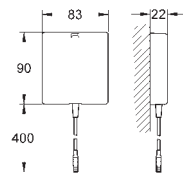

GROHE EUROSMART COSMOPOLITAN E

Article n°

Couleur

Prix (€)

36 338 000

109,00

Alimentation secteur

Pour mitigeur lavabo avec une cellule infra rouge
Avec transformateur 100-230 V AC, 50-60 Hz
Pour boîtier à encastrer. Avec couvercle

Une éco-participation EEE est comprise dans ce prix