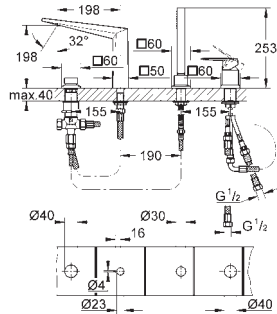

Allure Brilliant

Façade pour mitigeur bain/douche 4 trous

GROHE SilkMove Cartouche en céramique 46 mm

GROHE StarLight Chrome éclatant et durable

Composé de :

Bec bain pré-assemblé

Element de commande de mitigeur monocommande

Inverseur bain/douche

Douchette Euphoria Cube+ 6.5 l/min

Flexible de douche métal 2000 mm (chromé quelle que soit la finition des éléments de façade)

Flexibles de raccordement souples

Raccord pour flexible douchette

Protégé contre les retours d'eau

A associer avec 29 037 000 (optionnel)

29 037 000

908,00