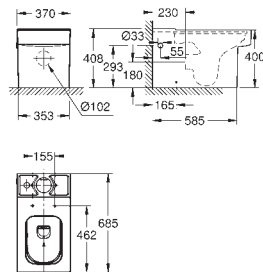

39 484 00H

Blanc alpin

643,00

Cube Ceramic
Cuvette WC à poser

WC à poser
Évacuation universelle
Sans bride
Volume de chasse 3/4.5 l
Set de fixation inclus
Réservoir de chasse à commander séparément
Porcelaine vitrifiée
Entièrement caréné avec fixations invisibles
PureGuard : traitements anti-calcaire et anti-bactérien
Compatible avec siège abattant 39488000 (frein de chute)
Conditionnement unitaire