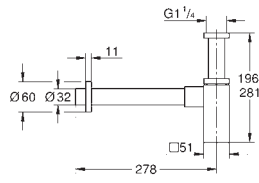

Article n°

Couleur

Prix (€)

40 564 000
40 564 DC0
40 564 ALO

Chromé 298,00
Supersteel 416,00
Hard Graphite brossé 475,00

Siphon
Pour lavabo
GROHE StarLight Chrome éclatant et durable
Corps en laiton

40 565 000

Chromé

91,00