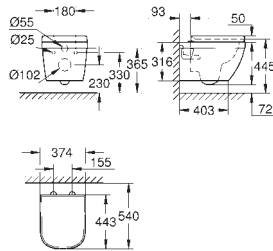

39 703 000

Blanc alpin

423,00

Euro Ceramic

Pack WC suspendu

Composé de :

Euro Ceramic Cuvette suspendue, 3/5l (39 538 000)

Pour réservoir de chasse encastré

Sortie horizontale

Sans bride

Volume de chasse 3/5 L

Porcelaine vitrifiée

Euro Ceramic siège abattant (39 330 001)

Abattant fermeture frein de chute

Fixation rapide

Déclipsable

Matière Duroplast

Set de fixation inclus

Conditionnement par palette de 8 pièces