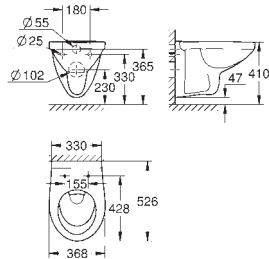

39 491 000

NF 017

Blanc alpin

106,00

Bau Ceramic

Cuvette WC suspendue

Pour réservoir de chasse encastré
Avec bride

Volume de chasse 3/6L
Porcelaine vitrifiée

Compatible avec siège abattant WC 39492000 (sans frein de chute) ou siège abattant 39493000 (frein de chute)

Conditionnement par palette de 16 pièces