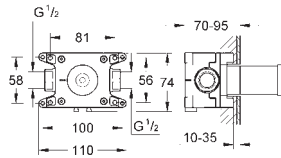

35 028 000 **158,00**

Rapido C
Corps encastré pour panneau de contrôle simple

Construit dans la boîte avec un couvercle de protection
Nappe d'étanchéité fournie
Pour cloison sèche et encastrement
Points de fixation
Corps en laiton
Tête en céramique pré-assemblée 3/4"
Connexions 1/2"
Débit: 55 l/min. à 3 bars
Profondeur d'installation 70 - 95 mm