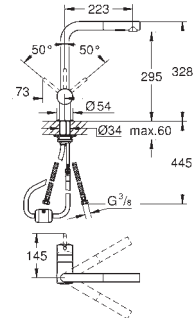

30 274 000
30 274 DC0
30 274 DA0
30 274 DL0

Chromé 371,00
Supersteel 482,00
Warm Sunset 519,00
Warm Sunset
brossé 556,00
Hard Graphite 519,00
Hard Graphite
brossé 556,00

Minta
Mitigeur monocommande Evier
Bec L
Monotrou sur plage
GROHE StarLight éclatant et durable
GROHE SilkMove Cartouche en céramique 46 mm
Limiteur de débit
Douchette extractible - inverseur double sens entre les jets
Inverseur: jet laminaire / jet de pluie Speedclean
Retour automatique au jet laminaire
Douchette en métal
Bec tube pivotant
Zone de rotation à 360°
Clapet anti-retour intégré
Protégé contre les retours d'eau
Flexibles de raccordement souples
Système de montage rapide