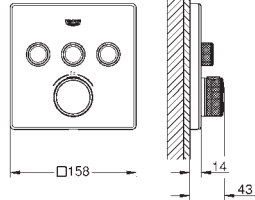

GROHE FAÇADES THERMOSTATIQUES

Article n°

Couleur

Prix (€)

29 157 LS0

Blanc

823,00

Grotherm SmartControl

Thermostatique pour installation encastrée 3 sorties

A associer impérativement avec :

GROHE Rapido corps encastré SmartBox 35 604 000

Rosace murale en métal avec **GROHE FastFixation**, ajustable rétroactivement de 6°

GROHE StarLight éclatant et durable

Bouton poussoir **SmartControl** pour ON-OFF, tourner pour régler le débit

Pictogrammes échangeables

GROHE TurboStat Régulation de la température quasi-instantanée et sécurité anti-brûlures en cas de coupure d'eau froide

GROHE ProGrip avec surface moletée

GROHE SafeStop butée à 38°C

GROHE SafeStop Plus limiteur de température à 43°C ou 46°C (livré non monté)

Clapets anti-retour et filtres intégrés

Sorties multiples pouvant être utilisées simultanément

Plaque de verre en moon white

Livré sans corps encastré

Debit :

sortie A = 23 l/min

sortie B = 27 l/min

sortie C = 23 l/min

sortie A + B = 33 l/min

sortie A + B + C = 36 l/min

29 158 LS0

Blanc

510,00