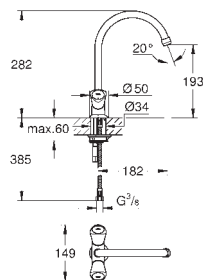

31 067 001

Chromé

129,00

Costa S

Mélangeur Evier

Poignées en métal, Isolation thermique

GROHE StarLight éclatant et durable

Têtes céramique Carbodur 1/2", 180°

Bec tube pivotant

Zone de rotation à 360°

Flexibles de raccordement souples