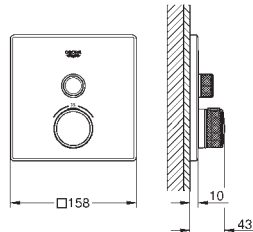

29 123 A00

Hard Graphite

843,00

29 123 AL0

Hard Graphite

898,00

brossé

Grotherm SmartControl