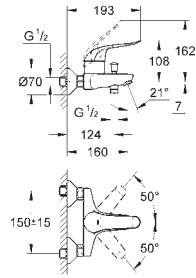

GROHE EUROECO SPECIAL

Article n° Couleur Prix (€)

32 783 000 **Chromé** **157,00**

Euroeco Special
Mitigeur monocommande Bain / Douche
Montage mural apparent
GROHE StarLight Chrome éclatant et durable
GROHE SilkMove Cartouche en céramique 46 mm
GROHE EcoJoy économie d'eau
Inverseur automatique pour 2 sorties
Levier de commande métallique
Longueur levier 120 mm
Limiteur de température ajustable
Raccords en S
Protégé contre les retours d'eau
Sans set de douche