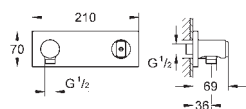

Grohtherm F
Façade incluant coude encastré et support de douche
montage vertical ou horizontal
A utiliser avec un corps encastré 35034000 (1/2")
1 sortie 1/2"
Douchette et flexible vendus séparément
Protégé contre les retours d'eau

nouveau

35 034 000 247,00