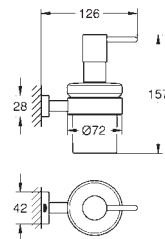

40 756 001

Chromé 76,50

Essentials Cube

Distributeur de savon avec support

Verre / métal

Quantité 160 ml

Composé de :

Support (40 508)

Distributeur de savon (40 394)

Fixations cachées

GROHE StarLight Chrome éclatant et durable