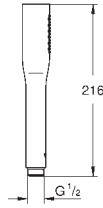

27 596 000 **7,40**

Tablette GROHE EasyReach
 Acrylique
 Pour barres de douche Tempesta et Euphoria Ø 22 mm

Article n° Couleur Prix (€)

27 400 000 Economie d'eau Chromé 56,00

Euphoria Cosmopolitan Stick
Douchette 1 jet