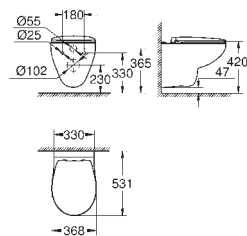

**Bau Ceramic
Pack WC suspendu**

Composé de :
Cuvette suspendue BAU Ceramic (39 491 000)
Pour réservoir de chasse encastré
Sortie horizontale

Avec bride

Volume de chasse 3/5 L
Porcelaine vitrifiée
Bau Ceramic abattant (39 492 000)
Fixation rapide
Déclipsable
Matière Duroplast
Set de fixation inclus

Conditionnement par palette de 12 pièces