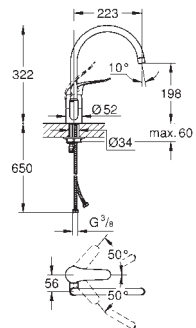

32 786 000 **Chromé** **163,00**

Euroeco Special
Mitigeur monocommande Evier
Monotrou sur plage
GROHE StarLight éclatant et durable
GROHE SilkMove Cartouche en céramique 46 mm
Limiteur de température
Jet laminaire 9 l/min
Bec tube pivotant
0° / 150° / 360°
Levier de commande métallique
Longueur levier 120 mm
Flexibles de raccordement souples