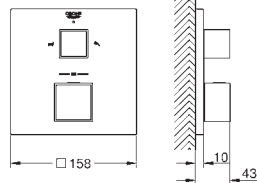

Grotherm Cube

Mitigeur thermostatique 2 sorties bain/douche avec inverseur

A associer impérativement avec :

GROHE Rapido corps encastré SmartBox 35 604 000

GROHE TurboStat Régulation de la température quasi-instantanée et sécurité anti-brûlures en cas de coupure d'eau froide

GROHE StarLight Chrome éclatant et durable

GROHE FastFixation Rosace murale avec fixation cachée

Rosace en métal, ajustable rétroactivement de 6°

Symboles „bain“ et „douche“ imprimés

GROHE SafeStop butée à 38°C

GROHE SafeStop Plus limiteur de température à 43°C ou 46°C (livré non monté)

GROHE AquaDimmer, inverseur/vanne d'arrêt intégré

Débit: sortie B = 27 l/min, sortie C = 30 l/min

Livré sans corps encastré

24 078 000	Chromé	420,00

Grotherm

Mitigeur thermostatique 1 sortie avec vanne d'arrêt

A associer impérativement avec :

GROHE Rapido corps encastré SmartBox 35 604 000

GROHE TurboStat Régulation de la température quasi-instantanée et sécurité anti-brûlures en cas de coupure d'eau froide

GROHE StarLight Chrome éclatant et durable

GROHE FastFixation Rosace murale avec fixation cachée

Rosace en métal, ajustable rétroactivement de 6°

GROHE SafeStop butée à 38°C

GROHE SafeStop Plus limiteur de température à 43°C ou 46°C (livré non monté)

Clapets anti-retour et filtres intégrés

Vanne d'arrêt en céramique, 120°

Débit: sortie B = 27 l/min, sortie C = 30 l/min

Livré sans corps encastré