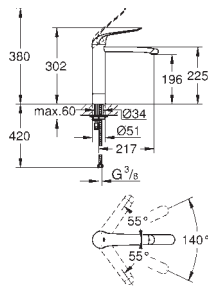

30 208 000 Economie d'eau Chromé 301,00

Euroeco Special
Mitigeur monocommande Lavabo Taille S
Monotrou sur plage
Bec haut
302 mm
Corps lisse
GROHE StarLight Chrome éclatant et durable
GROHE SilkMove Cartouche en céramique 35 mm
GROHE EcoJoy économie d'eau
Limiteur de température
Brise-jet Laminar 5 l/min
Bec tube pivotant
Zone de rotation 140°
Levier de commande métallique
Longueur levier 170 mm
Système de montage rapide
Flexibles de raccordement souples