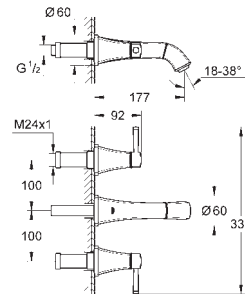

20 414 000 Economie d'eau
20 414 000 Economie d'eau
Chromé
Chromé/doré
482,00
627,00

Grandera
Mélangeur 3 trous 1/2" LavaboTaille S
Montage mural apparent
A associer impérativement avec :
29 025 002
Livré sans le corps encastré
Robinets eau chaude/eau froide, avec têtes céramique 1/2" - 90°
GROHE StarLight Chrome éclatant et durable
GROHE EcoJoy économie d'eau
GROHE AquaGuide mousseur ajustable 5 l/min
Entraxe 200 mm
Saillie 177 mm

20 415 000 Economie d'eau
20 415 000 Economie d'eau
Chromé
Chromé/doré
534,00
694,00

Version - Saillie 234 mm