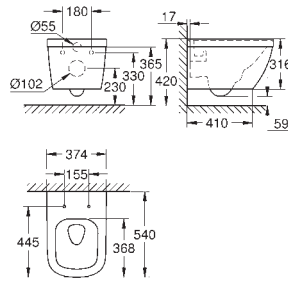

GROHE EURO CERAMIC

Article n° Couleur Prix (€)

39 328 000 NF 017 Blanc alpin 338,00
39 328 00H NF 017 Blanc alpin 399,00

Euro Ceramic
Cuvette WC suspendue
Pour réservoir de chasse encastré
Sortie horizontale
Technologie de chasse GROHE Triple Vortex
Chasse d'eau
Sans bride
Volume de chasse 3/5 L
Set de fixation inclus
Porcelaine vitrifiée
Entièrement caréné avec fixations invisibles
Traitement **PureGuard** en option : 00H
Compatible avec siège abattant WC 39 330 001 (frein de chute) et siège abattant WC 39 331 001 (sans frein de chute)
Conditionnement par palette de 16 pièces pour la référence 39328000, conditionnement unitaire pour la référence 3932800H

Blanc alpin 480,00