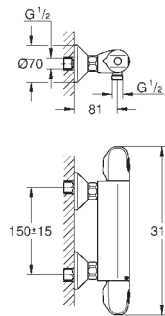

GROHE GROHTHERM 1000

Article n°

Couleur

Prix (€)

34 818 003

E1C3A2U3

Chromé

274,00

Grotherm 1000

Mitigeur thermostatique Douche

Montage mural apparent

GROHE CoolTouch Minimise les risques de brûlures

GROHE StarLight Chrome éclatant et durable

GROHE MetalGrip poignées ergonomiques en métal

GROHE SafeStop butée à 38°C

GROHE SafeStop Plus butée à 38°C + limiteur de température intégré à 50°C max

GROHE TurboStat cartouche C3 - Régulation de la température quasi-

instantanée et sécurité anti-brûlures en cas de coupure d'eau froide

Robinet d'arrêt intégré

Poignée de débit avec touche éco et butée éco réglable séparément

Tête céramique 1/2", 180°

Départ de douche 1/2" par le dessous

Clapets anti-retour intégrés

Filtres intégrés

Raccords en S

Rosace en métal

GROHE EcoJoy économie d'eau

Version GROHE Professional

34 817 003

Chromé

263,00