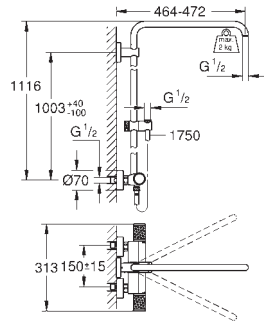

GROHE EUPHORIA SYSTEM

Article n°

Couleur

Prix (€)

26 241 001

Chromé

501,00

Euphoria System

Colonne de douche avec mitigeur thermostatique

Composé de :

Bras de douche de 450 mm orientable horizontalement

Mitigeur thermostatique incluant fonction inverseur 2 sorties

élément glissant

Flexible Silverflex 1750 mm (28 388 000)

GROHE TurboStat Régulation de la température quasi-instantanée et sécurité anti-brûlures en cas de coupure d'eau froide

GROHE SafeStop butée à 38°C

GROHE SafeStop Plus limiteur de température à 43°C (livré non monté)

GROHE CoolTouch Minimise les risques de brûlures

GROHE ProGrip avec surface moletée

GROHE StarLight Chrome éclatant et durable

GROHE FastFixation support de fixation réglable en hauteur

Inner WaterGuide, longévité maximale

Système anti-torsion

Convient pour chauffe-eau instantané à partir de 18 kW/h

Débit minimum nécessaire 7 l/min.

Option : tablette GROHE EasyReach (26 362)

Version GROHE Professional