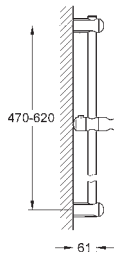

27 499 000 **Chromé** **58,00**

Euphoria
Barre de douche 600 mm
Support mural
GROHE FastFixation support supérieur réglable pour s'adapter aux trous de fixation déjà existants)
GROHE StarLight Chrome éclatant et durable

27 500 000 **Chromé** **60,50**
Version en 900 mm