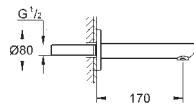

13 261 000 Chromé 98,50

Eurosmart Cosmopolitan

Bec Bain déverseur

Montage mural apparent

GROHE StarLight Chrome éclatant et durable

Filetage extérieur 1/2"

Saillie 170 mm