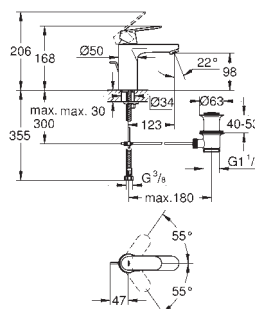

23 325 000

Economie d'eau

Chromé

128,00

Eurosmart Cosmopolitan
Mitigeur monocommande Lavabo
Taille M

Monotrou sur plage
Levier de commande métallique
GROHE SilkMove Cartouche en céramique 35 mm
GROHE StarLight Chrome éclatant et durable
GROHE EcoJoy mousseur 5 l/min
GROHE FastFixation installation rapide
Tirette et garniture de vidage 1-1/4"
Flexibles de raccordement souples
Limiteur de température en option (46375)