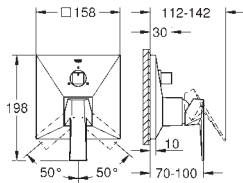

GROHE ALLURE BRILLIANT

Article n° Couleur Prix (€)

24 099 000	Chromé	481,00
24 099 DC0	Supersteel	673,00
24 099 AL0	Hard Graphite brossé	770,00

Allure Brilliant

Mitigeur monocommande 3 sorties avec inverseur

A associer impérativement avec :

GROHE Rapido corps encastré SmartBox 35 604 000

GROHE SilkMove Cartouche en céramique 46 mm

GROHE StarLight Chrome éclatant et durable

GROHE FastFixation Rosace murale avec fixation cachée

Rosace en métal, ajustable rétroactivement de 6°

Levier de commande métallique

Inverseur 3 sorties

Debit :

sortie A = 27 l/min

sortie B = 27 l/min

sortie C = 27 l/min

Livré sans corps encastré

35 604 000

GROHE Rapido SmartBox Corps encastré universel
Version GROHE Professional

79,50

19 787 001

19 787 DC1

19 787 AL1

Chromé 1 771,00

Supersteel 2 481,00

Hard Graphite 2 834,00

brossé