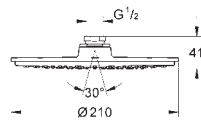

28 368 LS0 Blanc/chromé 492,00
28 368 000 Chromé 397,00

Rainshower Cosmopolitan 210
Douche de tête 1 jet
Pluie
A partir de 0.5 bars de pression
blanc
Ø 210 mm
Métal
Avec rotule
Angle de rotation ± 15°
Raccords filetés 1/2"
GROHE DreamSpray jet parfaitement uniforme
GROHE StarLight Chrome éclatant et durable
Procédé anti-calcaire **SpeedClean**
Cette douche de tête doit être utilisée uniquement
avec les bras de douche 28 384 000, 28 497 000, 28 576 000 ou 28 724 000