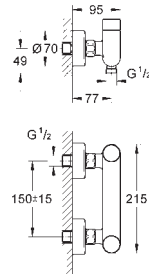

36 320 000

Chromé

489,00

Eurosmart Cosmopolitan T

Mitigeur douche temporisée 1/2" avec limiteur de température ajustable
Montage mural apparent

GROHE StarLight Chrome éclatant et durable

Raccord flexible G 1/2"

3 débits ajustables : court - moyen - long (paramétrage d'usine : court)

Approximativement : 7, 15, 30 sec (selon la pression)

Raccords en S

Filtres intégrés