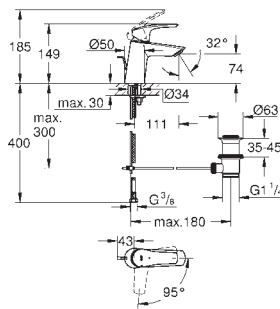

Flexibles de raccordement souples

Corps lisse

Version GROHE Professional

nouveau

23 969 003

E00Ch3A3U3 Economie d'eau

Chromé

96,00