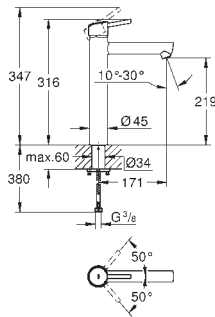

23 920 001 Economie d'eau Chromé 251,00

Concetto
Mitigeur monocommande Lavabo Taille XL
Monotrou sur plage
Levier de commande métallique
Version rehaussée
GROHE SilkMove Cartouche en céramique 28 mm
avec limiteur de température
GROHE StarLight Chrome éclatant et durable
GROHE EcoJoy mousseur 5 l/min
GROHE AquaGuide mousseur ajustable
Système de montage rapide
Corps lisse
Flexibles de raccordement souples