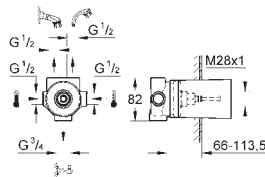

Inverseur 5 voies (2 entrées, 3 sorties)
Corps encastré
Montage encastré
Disques d'étanchéité céramique
2 arrivées eau froide, eau chaude, eau mitigée 1/2"
2 sorties 1/2"
1 départ 3/4"
Profondeur réglable
66 - 113 mm
Corps Laiton