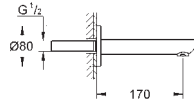

GROHE BECS BAIGNOIRE

Article n°

Couleur

Prix (€)

13 261 000

Chromé

98,50

Eurosmart Cosmopolitan

Bec Bain déverseur

Montage mural apparent

GROHE StarLight Chrome éclatant et durable

Filetage extérieur 1/2"

Saillie 170 mm