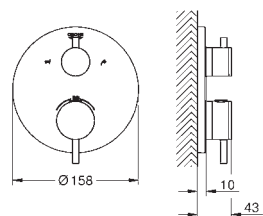

Article n° Couleur Prix (€)

24 138 003	Chromé	740,00
24 138 DC3	Supersteel	1 037,00
24 138 GL3	Cool sunrise	1 111,00
24 138 DA3	Warm Sunset	1 111,00
24 138 AL3	Hard Graphite brossé	1 183,00

Atrio

Mitigeur thermostatique 2 sorties bain/douche avec inverseur

A associer impérativement avec :

GROHE Rapido corps encastré SmartBox 35 604 000

GROHE TurboStat Régulation de la température quasi-instantanée et sécurité

anti-brûlures en cas de coupure d'eau froide

GROHE StarLight Chrome éclatant et durable

GROHE FastFixation Rosace murale avec fixation cachée

Rosace en métal, ajustable rétroactivement de 6°

Symboles „bain“ et „douche“ imprimés

GROHE SafeStop butée à 38°C

GROHE SafeStop Plus limiteur de température à 43°C ou 46°C (livré non monté)

GROHE AquaDimmer, inverseur/vanne d'arrêt intégré

Poignées en métal

Débit: sortie B = 27 l/min, sortie C = 30 l/min

Livré sans corps encastré

35 604 000

GROHE Rapido SmartBox Corps encastré universel
Version GROHE Professional

79,50

32 653 003

32 653 DC3

32 653 GL3

32 653 DA3

32 653 AL3

Chromé

Supersteel

Cool sunrise

Warm Sunset

Hard Graphite

brossé

1 810,00

2 533,00

2 714,00

2 714,00

2 895,00