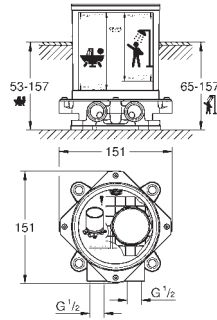

GROHE PLUS

Article n° Couleur Prix (€)

45 984 001 542,00

Platine support 1/2"
Platine support pour bec bain et douche hors sol
Livré sans façade
Plaque d'installation avec ajustement de 360° en horizontal et 3° en vertical
Profondeur d'installation 53-157 mm pour bec bain, compensation de profondeur 104 mm
Profondeur d'installation 65-157 mm pour douche, compensation de profondeur 92 mm
2 raccords femelles 1/2" (eau chaude/eau froide)
Kit de rinçage
Joint d'étanchéité
Livré avec matériel de fixation