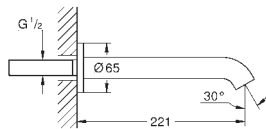

13 449 001	Chromé	140,00
13 449 DC1	Supersteel	195,00
13 449 GL1	Cool sunrise	209,00
13 449 GN1	Cool Sunrise brossé	223,00
13 449 DA1	Warm Sunset	209,00
13 449 DL1	Warm Sunset brossé	223,00
13 449 A01	Hard Graphite	209,00
13 449 AL1	Hard Graphite brossé	223,00

Essence
Bec Bain déverseur

Montage mural apparent
Mousseur
Filetage extérieur 1/2"
GROHE StarLight Chrome éclatant et durable
saillie 230 mm
Version GROHE Professional