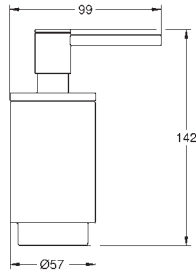

Selection Cadre support

Métal

Pour porte-savon selection (41 028) ou verre Selection (41 029 000)
Fixations cachées

GROHE StarLight Chrome éclatant et durable

41 028 000	Chromé	74,50
41 028 DC0	Supersteel	105,00
41 028 GL0	Cool sunrise	112,00
41 028 GN0	Cool Sunrise brossé	120,00
41 028 DA0	Warm Sunset	112,00
41 028 DL0	Warm Sunset brossé	120,00
41 028 A00	Hard Graphite	112,00
41 028 AL0	Hard Graphite brossé	120,00