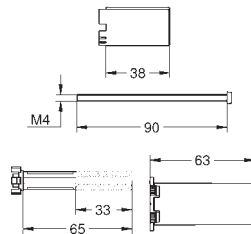

14 048 000

83,50

GROHE Rapido SmartBox
Extension universelle pour mitigeurs mécaniques - 25 mm
Pour Grohtherm SmartControl THM et mitigeurs mécaniques SmartControl jusqu'à 3 sorties avec GROHE Rapido SmartBox