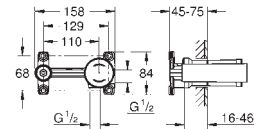

Corps encastré pour mitigeur monocommande 1/2"

Montage 2 trous

Montage encastré

Livré sans façade

GROHE SilkMove Cartouche en céramique 35 mm

avec limiteur de température

Installation avec bec à gauche ou à droite

Corps Laiton

Gabarit d'encastrement

Étanchéité sous carrelage du mur

Avec natte d'étanchéité

nouveau

32 928 003

E00Ch3A3U3 Economie d'eau

Chromé

99,50