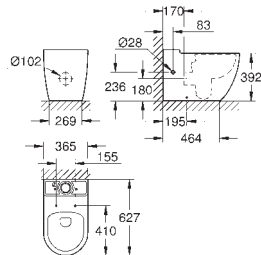

**Bau Ceramic
Cuvette WC à poser**

Chasse d'eau
Sans bride
Sortie universelle
Volume de chasse 3/6L
Set de fixation inclus
Réservoir de chasse à commander séparément
Porcelaine vitrifiée
Entièrement caréné avec fixations invisibles
Compatible avec le siège abattant 93 913 000 (avec frein de chute)
Conditionnement par palette de 12 pièces
Disponible à partir du 1er trimestre 2022

nouveau

39 911 000 Blanc alpin 128,00