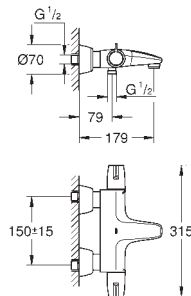

Grotherm Special

Mitigeur thermostatique Bain / Douche 1/2

Montage mural apparent

Poignées ergonomiques en métal

Aquadimmer à fonctions multiples

Régulateur de débit

Robinet d'arrêt intégré

Inverseur bain/douche

GROHE TurboStat Régulation de la température quasi-instantanée et sécurité

anti-brûlures en cas de coupure d'eau froide

Poignée de température graduée avec stop réglable de 35° à 43° C

Désinfection thermique facile avec clé optionnelle 47 994 000

Clapet anti-retour intégré dans le départ douche 1/2"

Mousseur laminaire

Filtres intégrés

Avec raccords S et rosaces

GROHE FastFixation pour un remplacement rapide des clapets anti-retour dans

les raccords muraux

100% GROHE CoolTouch consiste en un logement sûr + raccords en S avec

rosaces CoolTouch

GROHE StarLight Chrome éclatant et durable

GROHE SafetyPlus

34 020 001

Economie d'eau

Chromé

831,00