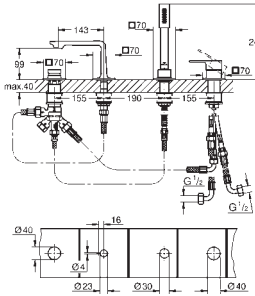

19 316 001	Chromé	1 571,00
19 316 GN1	Cool Sunrise brossé	2 514,00
19 316 DL1	Warm Sunset brossé	2 514,00
19 316 A01	Hard Graphite	2 356,00

Allure

Façade pour mitigeur bain/douche 4 trous Pour montage sur plage

GROHE StarLight Chrome éclatant et durable

Element de commande de mitigeur monocommande

Inverseur bain/douche

Douchette Sena 6 l/min

Flexible 2000 mm

Châssis optionnel 29 037 001 ou 29 037 002

29 037 002

905,00