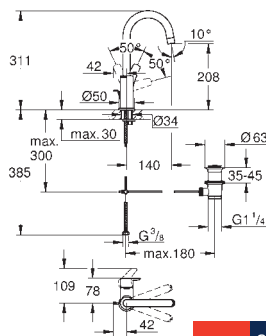

23 537 003 E00Ch3A2U3 Economie d'eau Chromé 158,00

Eurosmart
Mitigeur monocommande Lavabo
Taille L
Monotrou sur plage
Levier de commande métallique
GROHE SilkMove Cartouche en céramique 28 mm
avec limiteur de température
GROHE StarLight Chrome éclatant et durable
GROHE EcoJoy mousseur 5 l/min
GROHE FastFixation installation rapide
Bec tube pivotant
Tirette et garniture de vidage 1-1/4"
Flexibles de raccordement souples
Version GROHE Professional

23 970 003 E00Ch3A2U3 Economie d'eau Chromé 158,00

Version corps lisse avec vidage clic clac

nouveau