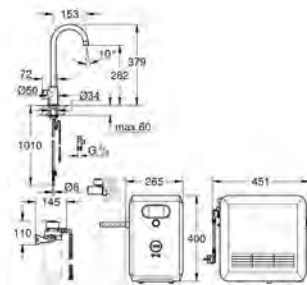

Filtre, bouteille de CO₂, adaptateur bouteille de CO₂ 425 gr (40 962 000) et cartouche de nettoyage non inclus - doivent être commandés séparément

Filtres appropriés :

- filtre S, capacité 600 l à 20 dKH (40 404 001)

- filtre M, capacité 1500 l à 20 dKH (40 430 001)

- filtre L, capacité 2500 l à 20 dKH (40 412 001)

- filtre à charbon actif, capacité 3000 l (40 547 001)

- filtre Magnésium+ Zinc, capacité 400 l à 17 dGH (40 691 002)

Configuration requise Apple

iPhone avec iOS 12.0 ou plus

Configuration requise Android

téléphone intelligent avec Android 6.0 ou plus

Les appareils mobiles et l'application GROHE Watersystems*** ne sont pas inclus dans la livraison et doivent être commandés séparément via un Apple store/store/ iTunes ou Google Play Store agréé.

* La marque et les logos Bluetooth sont des marques déposées appartenant à Bluetooth SIG, Inc. et toute utilisation de ces marques par Grohe AG est sous licence. Les autres marques et noms commerciaux sont ceux de leurs propriétaires respectifs.

** Apple, le logo Apple, iPod, iPod Touch, iPhone et iTunes sont des marques commerciales d'Apple Inc., déposées aux États-Unis et dans d'autres pays. Apple n'est pas responsable du fonctionnement de cet appareil ou de sa conformité aux normes de sécurité et réglementaires.

*** Disponible gratuitement via l'application iTunes ou Google Play Store.

Une éco-participation EEE est comprise dans ce prix