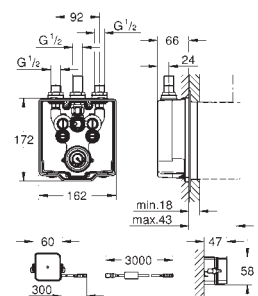

GROHE EUROSMART COSMOPOLITAN E

Article n°

Couleur

Prix (€)

36 457 000

Chromé

1 017,00

Eurosmart Cosmopolitan E Special Mitigeur thermostatique infrarouge douche

Avec capteur infra-rouge, communication bi-directionnelle pour la configuration et la maintenance

Pile lithium 6V, type CR-P2

Durée de vie des piles : environ 7 ans (150 activations par jour)

Poignée ergonomique en métal

GROHE StarLight Chrome éclatant et durable

GROHE CoolTouch Minimise les risques de brûlures

Clapets anti-retour

Filtres intégrés

GROHE SafetyPlus

Poignée de température graduée avec stop réglable de 35° à 43° C

Butée de température métallique

Eau chaude et froide en ouverture maximale de la poignée non mitigées - contre la légionellose

Clapet anti-retour intégré dans le départ douche 1/2"

Avec raccords S et rosaces

Rosaces étanches

Voyant indicateur pile déchargée

7 programmes paramétrés:

Rinçage automatique

Désinfection thermique

Mode nettoyage

Fonctions additionnelles et paramétrages précis par la télécommande 36 407

Marquage de conformité CE

Classe acoustique groupe 1 (DIN 4109)

Une éco-participation EEE est comprise dans ce prix

36 456 000

Chromé

273,00

Eurosmart Cosmopolitan E Special Façade infrarouge pour corps thermostatique douche

Avec capteur infra-rouge, communication bi-directionnelle pour la configuration et la maintenance

Pour corps encastré 36 458 000 et 36 459 000

Poignée ergonomique en métal

GROHE StarLight Chrome éclatant et durable

GROHE SafetyPlus

Poignée de température graduée avec stop réglable de 35° à 43° C

Butée de température métallique

Eau chaude et froide en ouverture maximale de la poignée non mitigées - contre la légionellose

7 programmes paramétrés:

Rinçage automatique

Désinfection thermique

Mode nettoyage