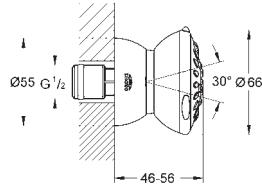

GROHE DOUCHETTES LATÉRALES

Article n°

Couleur

Prix (€)

27 067 000

Chromé

160,00

Relaxa 65

Douchette latérale 2 jets

Pluie, Massage

Tête rotative

GROHE DreamSpray jet parfaitement uniforme

GROHE StarLight Chrome éclatant et durable

Procédé anti-calcaire **SpeedClean**

Inner WaterGuide, longévité maximale