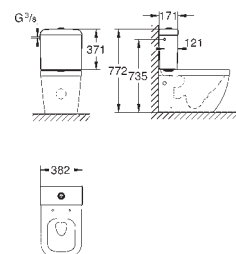

39 333 000

Blanc alpin

245,00

Euro Ceramic

Réservoir de chasse apparent

Avec alimentation latérale et arrière

Pour alimentation arrière, kit d'installation 49 522 000 à commander séparément

Inclus set double chasse

Set de fixation inclus

Porcelaine vitrifiée

Conditionnement par palette de 18 pièces