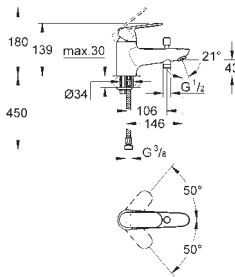

32 838 000

E1C2A2U3 Butée 1/2 débit

Chromé

111,00

Eurosmart Cosmopolitan Mitigeur monocommande Douche

Montage mural apparent
Levier de commande métallique
GROHE SilkMove Cartouche en céramique 46 mm avec butée éco 1/2 débit
GROHE StarLight Chrome éclatant et durable
Clapet anti-retour intégré dans le départ douche 1/2"
Raccords en S
Rosaces métalliques
Limiteur de température optionnel (08 791)