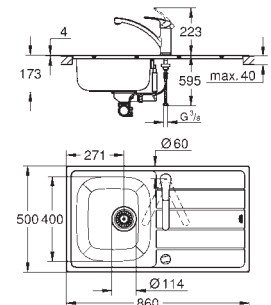

Eurosmart

Pack évier + mitigeur cuisine

Composé de :

K200 évier en acier inox avec vidage (31 552 SD1)

Type d'installation : à encastrer

Mitigeur Eurosmart (33 281 003)

Bec bas

Monotrou sur plage

GROHE StarLight Chrome éclatant et durable

GROHE SilkMove Cartouche en céramique 35 mm

Avec limiteur de température intégré

Limiteur de débit ajustable

Bec moulé pivotant

Zone de rotation 140°

GROHE Zero conduit d'eau isolé sans plomb ni nickel

Mousseur avec fente, pour un remplacement sans outil

Flexibles de raccordement souples

GROHE FastFixation installation rapide

En option : Vidage automatique (40 986 SD0)

Total des fixations fournies: 14