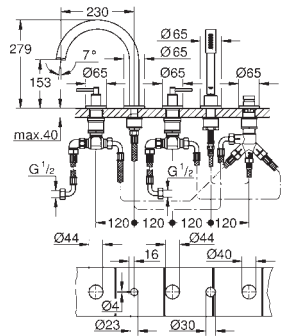

19 922 003

Chromé

1 404,00

19 922 DC3

Supersteel

1 965,00

19 922 GL3

Cool sunrise

2 106,00

19 922 DA3

Warm Sunset

2 106,00

19 922 AL3

Hard Graphite
brossé

2 246,00

Atrio

Façade pour mélangeur Bain/Douche 5 trous

Tête à disques céramique Carbodur 1/2"; 1/4 de tour
GROHE StarLight Chrome éclatant et durable

Composé de :
Bec bain pré-assemblé
Croisillons lota
Bec bain avec mousseur et inverseur bain/douche
Douchette Sena 6 l/min
Flexible 2000 mm
Flexibles de raccordement souples
Raccord pour flexible douchette
Protégé contre les retours d'eau
Châssis optionnel 29 037 002
Deux différents sets de finitions sont inclus : un set avec les marquages „H” pour eau chaude et „C” pour eau froide et un set sans aucun marquage

19 923 003

Chromé

1 404,00

19 923 DC3

Supersteel

1 965,00

19 923 GL3

Cool sunrise

2 106,00

19 923 DA3

Warm Sunset

2 106,00

19 923 AL3

Hard Graphite
brossé

2 246,00

Atrio

Façade pour mélangeur Bain/Douche 5 trous

Tête à disques céramique Carbodur 1/2"; 1/4 de tour
GROHE StarLight Chrome éclatant et durable

Composé de :
Bec bain pré-assemblé
Croisillons
Bec bain avec mousseur et inverseur bain/douche
Douchette Sena 6 l/min
Flexible 2000 mm
Flexibles de raccordement souples
Raccord pour flexible douchette
Protégé contre les retours d'eau
Châssis optionnel 29 037 002
Deux différents sets de finitions sont inclus : un set avec les marquages „H” pour eau chaude et „C” pour eau froide et un set sans aucun marquage