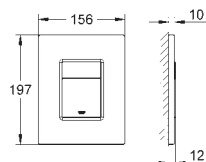

38 732 000

Chromé

64,50

38 732 SH0

Blanc alpin

55,00

38 732 P00

Chromé mat

67,00

38 732 BE0

Nickel

161,00

38 732 EN0

Nickel brossé

161,00

38 732 GL0

Cool sunrise

161,00

38 732 GN0

Cool Sunrise

161,00

38 732 DA0

brossé

161,00

38 732 DL0

Warm Sunset

161,00

38 732 A00

brossé

161,00

38 732 AL0

Hard Graphite

161,00

Skate Cosmopolitan

Plaque de commande

Double touche interrompable

Pour mécanisme pneumatique AV1

Montage horizontal ou vertical

156 x 197 mm

En ABS

GROHE StarLight Chrome éclatant et durable

GROHE EcoJoy économie d'eau

pour Rapid SL et réservoirs Uniset GD 2

Pour le montage sur bâti Rapid SLX, commander la trappe de visite 66 791 000
(vendu séparément)

38 732 BR0

Titanium / anti-traces

137,00

Version avec finition anti trace de doigts