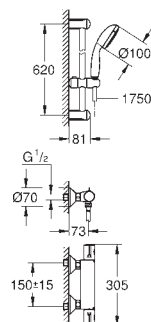

Tête céramique 1/2", 180°

Départ de douche 1/2" par le dessous

Clapets anti-retour intégrés

Filtres intégrés

Sans raccords

GROHE EcoJoy économie d'eau

34 565 001

Chromé