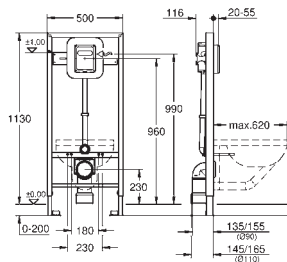

Rapid SL

Bâti support pour WC, 1,13 m avec robinet pour chasse

Robinet de chasse réglable 6 - 9 l

Pour commande manuelle ou électronique

Pour mur porteur

Châssis en acier finition époxy avec pieds renforcés

Pour cloison sèche, complètement pré-monté

Avec réglage rapide et verrouillage de la hauteur

Livré avec matériel de fixation

Livré avec tiges et écrous pour fixation de la cuvette WC

Ecartement des fixations 180/230 mm

Les WC céramique avec petite surface de portée (< 205 mm) nécessitent un accessoire additionnel 38 779 000

Pipe de sortie PP Ø 90 mm

Réglable en profondeur

Réducteur PP Ø 90/110 mm

Garniture d'évacuation et d'alimentation

Rinçage automatique

3/4"

Robinet d'arrêt

Volume de chasse réglable de 6 à 9 litres

Coude de chasse

Débit ajustable

Pour une installation murale, munissez-vous des supports muraux 3855800M

(vendus séparément)

40 899 000

48,00