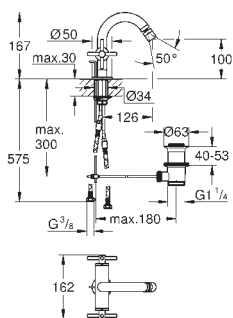

Atrio

Mélangeur monotrou Bidet/Taille M

Tête à disques céramique Carbodur 1/2"; 1/4 de tour
GROHE StarLight Chrome éclatant et durable
Système de montage rapide
Brise-jet à rotule
Bec coudé fixe
Tirette et garniture de vidage 1-1/4"
Flexibles de raccordement souples
Croisillons
Deux différents sets de finitions sont inclus : un set avec les marquages „H” pour eau chaude et „C” pour eau froide et un set sans aucun marquage

26 003 003	Chromé	562,00
26 003 DC3	Supersteel	787,00
26 003 GL3	Cool sunrise	843,00
26 003 DA3	Warm Sunset	843,00
26 003 AL3	Hard Graphite brossé	898,00