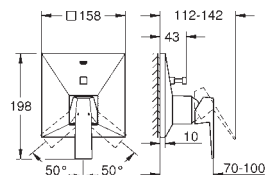

GROHE FAÇADES MÉCANIQUES

Article n°

Couleur

Prix (€)

24 072 000
24 072 DC0
24 072 AL0

Chromé
Supersteel
Hard Graphite
brossé

453,00
635,00
727,00

Allure Brilliant

Mitigeur monocommande 2 sorties avec inverseur

A associer impérativement avec :

GROHE Rapido corps encastré SmartBox 35 604 000

GROHE SilkMove Cartouche en céramique 46 mm

GROHE StarLight Chrome éclatant et durable

GROHE FastFixation Rosace murale avec fixation cachée

Rosace en métal, ajustable rétroactivement de 6°

Levier de commande métallique

Inverseur 2 sorties

Débit: sortie B = 27 l/min, sortie C = 27 l/min

Livré sans corps encastré