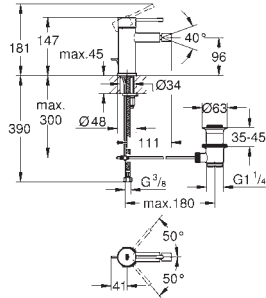

GROHE ESSENCE

Article n° Couleur Prix (€)

24 178 001	Chromé	184,00
24 178 DC1	Supersteel	257,00
24 178 GL1	Cool sunrise	277,00
24 178 GN1	Cool Sunrise brossé	295,00
24 178 DA1	Warm Sunset	277,00
24 178 DL1	Warm Sunset brossé	295,00
24 178 A01	Hard Graphite	277,00
24 178 AL1	Hard Graphite brossé	295,00

Essence
Mitigeur monocommande Bidet
Taille S
Monotrou sur plage
Levier de commande métallique
GROHE SilkMove Cartouche en céramique 28 mm avec limiteur de température
GROHE StarLight Chrome éclatant et durable
GROHE FastFixation Plus installation ultra rapide
Brise-jet à rotule
Tirette et garniture de vidage 1-1/4"
Flexibles de raccordement souples
Version GROHE Professional