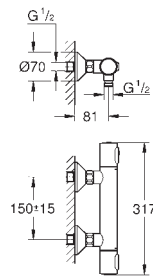

GROHE GROHTHERM 500

Article n°

Couleur

Prix (€)

nouveau

PROFESSIONAL

34 795 000

E1C3A3U3 Economie d'eau

Chromé

161,00

Grotherm 500

Mitigeur thermostatique Douche

Montage mural apparent

GROHE StarLight Chrome éclatant et durable

GROHE SafeStop butée à 38°C

GROHE SafeStop Plus butée à 38°C + limiteur de température intégré à 50°C max

Cartouche thermostatique GROHE

Robinet d'arrêt intégré

Poignée de débit avec touche éco et butée éco réglable

Tête à clapet 90°

Départ de douche 1/2" par le dessous

Clapets anti-retour intégrés

Filtres intégrés

Protégé contre les retours d'eau

Raccords en S

Rosace en métal

GROHE EcoJoy économie d'eau

nouveau

PROFESSIONAL

34 808 000

E1C3A3U3 Economie d'eau

Chromé

196,00