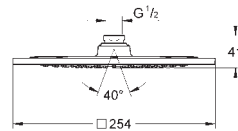

Rainshower F-Series 10"
Douche de tête 1 jet

Pluie
254 x 254 mm
Métal
Rotule réglable à +/- 20°
Raccords filetés 1/2"

GROHE DreamSpray jet parfaitement uniforme
GROHE StarLight Chrome éclatant et durable
Procédé anti-calcaire **SpeedClean**

26 259 000

Chromé

530,00