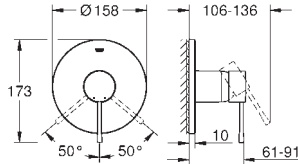

Article n° Couleur Prix (€)

	24 168 001	Chromé	190,00
	24 168 DC1	Supersteel	265,00
	24 168 GL1	Cool sunrise	283,00
	24 168 GN1	Cool Sunrise brossé	302,00
	24 168 DA1	Warm Sunset	283,00
	24 168 DL1	Warm Sunset brossé	302,00
	24 168 A01	Hard Graphite	283,00
	24 168 AL1	Hard Graphite brossé	302,00

Essence
Mitigeur monocommande 1 sortie
A associer impérativement avec :
GROHE Rapido SmartBox (35 604)
GROHE SilkMove Cartouche en céramique 46 mm
GROHE StarLight Chrome éclatant et durable
GROHE FastFixation Rosace murale avec fixation cachée
Rosace en métal, ajustable rétroactivement de 6°
Levier de commande métallique
Débit: sortie B ou C = 30 l/min
Livré sans corps encastré
Version GROHE Professional

35 604 000		79,50

GROHE Rapido SmartBox Corps encastré universel
Version GROHE Professional