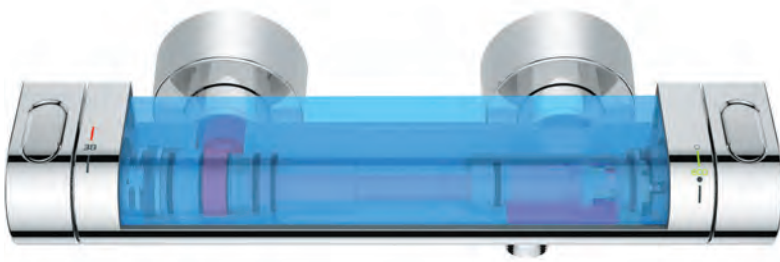

Photo thermique
sans GROHE CoolTouch