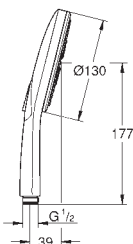

GROHE RAINSHOWER SMARTACTIVE

Article n° Couleur Prix (€)

26 574 000	E0C1A3U3 Economie d'eau	Chromé	88,50
26 574 DC0	Economie d'eau	Supersteel	133,00
26 574 GL0	Economie d'eau	Cool sunrise	150,00
26 574 GN0	Economie d'eau	Cool Sunrise brossé	159,00
26 574 DA0	Economie d'eau	Warm Sunset	150,00
26 574 DL0	Economie d'eau	Warm Sunset brossé	159,00
26 574 A00	Economie d'eau	Hard Graphite	150,00
26 574 AL0	Economie d'eau	Hard Graphite brossé	159,00

Rainshower SmartActive 130

Douchette 3 jets

Surface de jet chromée

GROHE Rain avec DripStop, Jet avec DripStop et ActiveMassage

GROHE EcoJoy débit limité inférieur à 9.5 l/min

GROHE DreamSpray jet parfaitement uniforme

GROHE SmartTip Sélection du jet grâce à un bouton

GROHE RainStart Ouverture de l'eau de la douchette sur le jet Rain

GROHE StarLight Chrome éclatant et durable

Procédé anti-calcaire **SpeedClean**

Inner WaterGuide, longévité maximale

Système de montage universel : s'associe avec tous les flexibles de douche