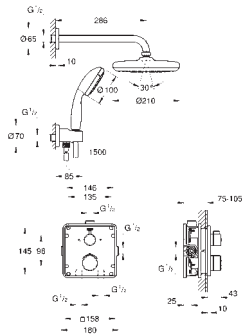

GROHE KITS ENCASTRÉS

Article n°

Couleur

Prix (€)

ENCASTRÉS

34 729 000

Chromé

789,00

Grotherm

Set de douche avec Tempesta 210

Composé de :

- Façade Grotherm avec Aquadimmer (24 079)
- GROHE Rapido corps encastré SmartBox 35 604 000
- Douche de tête Tempesta 210 8 l/min (26 410)
- Bras de douche Rainshower 286 mm (28 576)
- Douchette Tempesta 100 II (27 597)
- Coude à encastrer (28 628)
- Flexible Rotaflex 1500 mm (28 409)