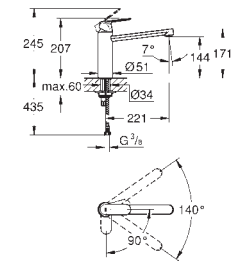

30 199 000

E0C3A2U3

Chromé

140,00

Eurosmart Cosmopolitan
Mitigeur monocommande Evier
Bec Medium

Monotrou sur plage

GROHE StarLight éclatant et durable

GROHE SilkMove Cartouche en céramique 35 mm **C3** avec butée éco 1/2 débit et ouverture dans l'axe central en eau froide

Bec tube pivotant

Zone de rotation 140°

Flexibles de raccordement souples

Système de montage rapide