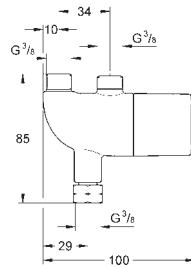

34 487 000

Chromé

163,00

Grotherm Micro

Mitigeur thermostatique

Ajustement de la température 15-43° C (± 2° C)
Désinfection thermique sans ré-ajustement de la température
Raccordement eau chaude par écrou prisonnier 3/8

Raccordement eau froide et départ eau mitigée filetage mâle 3/8"

GROHE TurboStat Régulation thermostatique quasi-instantanée

GROHE StarLight Chrome éclatant et durable

Clapets anti-retour intégrés

Filtres intégrés

Prévoir set de connexion