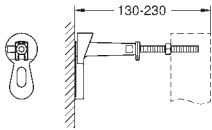

GROHE RAPID SL POUR URINOIR

Article n°

Couleur

Prix (€)

38 558 00M

16,70

Rapid SL
équerre murale

Pour fixation en appui sur mur ou cloison
Réglage en profondeur en continu 130 - 230 mm
2 pièces