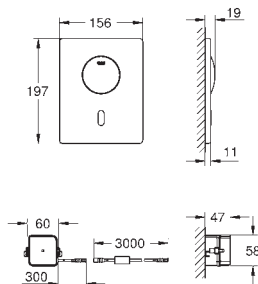

Une éco-participation EEE est comprise dans ce prix

37 419 000

Chromé

926,00

37 419 SD0

Inox

926,00

Tectron Skate