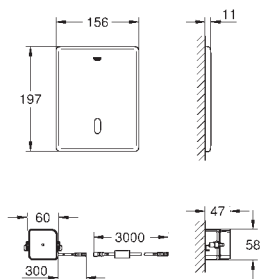

Pour Apple** et Android

La portée Bluetooth (10 m) change selon les dispositifs utilisés et les murs entre émetteur et récepteur

Contrôle et surveillance

Produits protégés par mot de passe

L'application peut détecter tous les produits Bluetooth GROHE

Cycles de rinçages automatiques et minuteur

Usage par jour / 30 jours

Configuration

Plage de détection et arrêt retardé

Rinçage automatique Mode nettoyage

2 minuteurs on/off

Identification par nom

Service

Paramétrage de 3 profils

Réinitialisation d'usine ou paramétrages utilisateur

Nouvelle technologie et logiciel associé

Marquage de conformité CE

*Le matériel mobile et les applications GROHE IR Remote ne sont pas inclus dans la livraison. Ils doivent être achetés séparément en boutique Apple/iTunes.

**Le Bluetooth est une marque déposée par Bluetooth SIG et l'utilisation de cette marque par GROHE AG est conforme à la licence. Les autres marques déposées sont celles de leur propriétaire respectif.

***Apple, le logo Apple, iPod, iPod Touch, iPhone et iTunes sont des marques déposées d'Apple Inc., enregistrées aux États-Unis et dans d'autres pays. Apple se dégage de toute responsabilité concernant le fonctionnement de cet appareil ou sa conformité aux normes de sécurité et réglementations

Disponible gratuitement sur l'application iTunes ou Google

Une éco-participation EEE est comprise dans ce prix

38 393 SD1

Inox

689,00

Tectron Skate

Plaques infrarouge électronique pour robinet de chasse encastré

Avec transformateur 100-230 V, 50-60 Hz

Pour encastrement mural

Dimension de la plaque 156 x 197 mm

Commande par infrarouge

Electrovanne

7 programmes paramétrés:

Marquage de conformité CE

Une éco-participation EEE est comprise dans ce prix