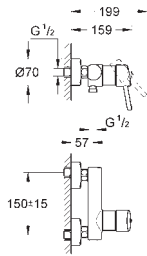

32 210 001 Chromé 155,00

Concetto
Mitigeur monocommande Douche
Montage mural apparent
Levier de commande métallique
GROHE SilkMove Cartouche en céramique 46 mm
GROHE StarLight Chrome éclatant et durable
Clapet anti-retour intégré dans le départ douche 1/2"
Raccords en S
Protégé contre les retours d'eau
Limiteur de température en option (46308)