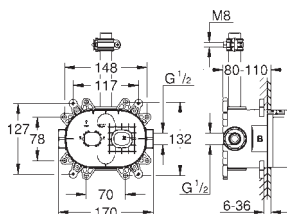

Rainshower 360

Corps encastré pour douche de tête 1/2"

Entrées et sorties 1/2"

Points de fixation muraux

Boîtier étanche

Couvercle de protection amovible avec information d'installation

26 449 000

160,00