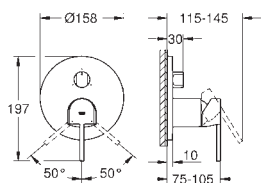

24 093 003
24 093 DC3
24 093 AL3

Chromé
Supersteel
Hard Graphite
brossé

259,00
363,00
416,00

GROHE Plus

Mitigeur monocommande 3 sorties avec inverseur

A associer impérativement avec :

GROHE Rapido corps encastré SmartBox 35 604 000

GROHE SilkMove Cartouche en céramique 46 mm

GROHE StarLight Chrome éclatant et durable

GROHE FastFixation Rosace murale avec fixation cachée

Rosace en métal, ajustable rétroactivement de 6°

Lever de commande métallique

Inverseur 3 sorties

Débit :

sortie A = 27 l/min

sortie B = 27 l/min

sortie C = 27 l/min

Livré sans corps encastré

24 168 001
24 168 DC1
24 168 GL1
24 168 GN1

Chromé
Supersteel
Cool sunrise
Cool Sunrise
brossé

190,00
265,00
283,00
302,00

24 168 DA1
24 168 DL1

Warm Sunset
Warm Sunset
brossé

283,00
302,00

24 168 A01
24 168 AL1

Hard Graphite
Hard Graphite
brossé

283,00
302,00