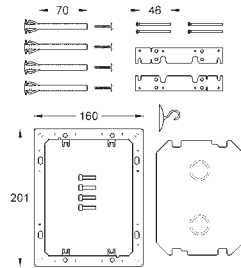

GROHE PLAQUES DE COMMANDE WC

Article n°

Couleur

Prix (€)

38 957 000

Chromé

125,00

Set affleurant

Pour installation de Skate Cosmopolitan finition verre sur mur plat
Pour GD 2 et réservoir 80 mm

Cadre en matériau synthétique chromé
Minimum 8 mm d'épaisseur de revêtement mural
Pour montage vertical ou horizontal
Protection plaque
Outil de démontage pour plaque
Livré avec matériel de fixation