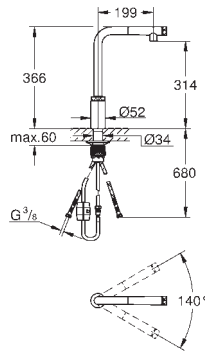

GROHE MINTA / MINTA SMARTCONTROL / MINTA TOUCH

Article n°

Couleur

Prix (€)

31 613 000
31 613 DC0
31 613 A00

Chromé
Supersteel
Hard Graphite

458,00
594,00
640,00

Minta SmartControl
Mitigeur évier SmartControl

Monotrou sur plage

GROHE StarLight Chrome éclatant et durable

Douchette extractible avec jet laminaire

Douchette en métal

GROHE Magnetic Docking Remise en place en douceur du bec

Bouton poussoir **SmartControl** pour ON-OFF, tourner pour ajuster le débit du

mode économie d'eau jusqu'au mode débit maximum

Réglage de la température grâce à l'anneau rotatif

Bec tube pivotant

Zone de rotation 140°

Protégé contre les retours d'eau

Flexibles de raccordement souples

GROHE FastFixation Plus installation ultra rapide

GROHE Zero conduit d'eau isolé sans plomb ni nickel