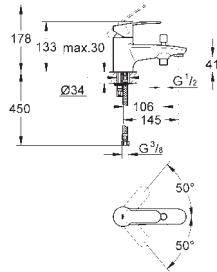

33 614 002

E3/1C2A2U3 Butée 1/2 débit

Chromé

269,00

Eurostyle Cosmopolitan Mitigeur monocommande Bain / Douche

Monotrou sur plaque

Levier de commande métallique

GROHE SilkMove Cartouche en céramique 46 mm

GROHE StarLight Chrome éclatant et durable

Inverseur automatique pour 2 sorties

Clapet anti-retour intégré

Flexibles de raccordement souples

Limiteur de température en option (46308)