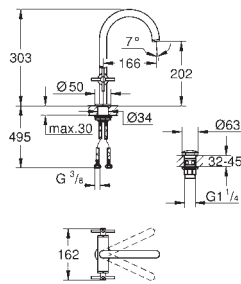

Atrio
Mélangeur monotrou Taille L
 Tête à disques céramique Carborundum 1/2"; 1/4 de tour
GROHE EcoJoy 5 l/min mousseur laminaire
 Système de montage rapide
 Bec mobile avec butée et mousseur
 Bonde de vidage clic clac 1 1/4"
 Flexibles de raccordement souples
 Croisillons Iota
 Deux différents sets de finitions sont inclus : un set avec les marquages „H” pour eau chaude et „C” pour eau froide et un set sans aucun marquage