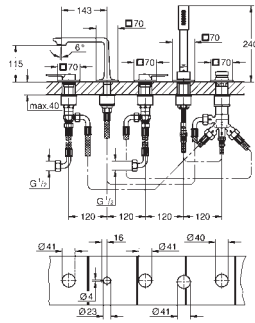

GROHE ALLURE

Article n° Couleur Prix (€)

nouveau

25 221 001	Chromé	1 571,00
25 221 GN1	Cool Sunrise brossé	2 514,00
25 221 DL1	Warm Sunset brossé	2 514,00
25 221 A01	Hard Graphite	2 356,00

Allure

Façade pour mélangeur Bain/Douche 5 trous Pour montage sur plage

Tête à disques céramique Carbodur 1/2"; 1/4 de tour

GROHE StarLight Chrome éclatant et durable

Composé de :

Bec bain pré-assemblé

Bec bain avec mousseur et inverseur bain/douche

Douchette Sena 6 l/min

Flexible 2000 mm

Flexibles de raccordement souples

Raccord pour flexible douchette

Protégé contre les retours d'eau

Châssis optionnel 29 037 001 ou 29 037 002

nouveau