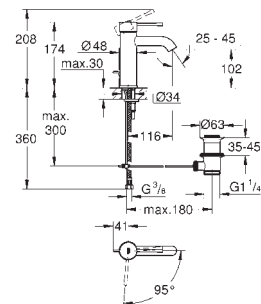

24 180 001	E00CH3A3U3	Economie d'eau	Chromé	184,00

Essence Mitigeur monocommande Lavabo Taille S

Monotrou sur plage
Levier de commande métallique
GROHE SilkMove ES Cartouche en céramique 28 mm avec économie d'énergie ouverture eau froide au centre avec limiteur de température
GROHE StarLight Chrome éclatant et durable
GROHE EcoJoy mousseur 5 l/min
GROHE AquaGuide mousseur ajustable
GROHE FastFixation Plus installation ultra rapide
Tirette et garniture de vidage 1-1/4"
Flexibles de raccordement souples
Version GROHE Professional