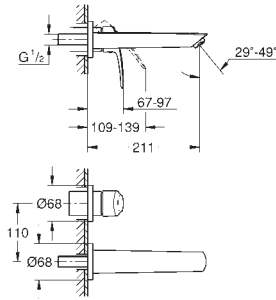

Eurosmart

Mitigeur monocommande 2 trous lavabo

Taille M

Montage mural apparent

Levier de commande métallique

Livré sans le corps encastré

A associer impérativement avec :

23 571 - Corps encastré pour ensemble mural 2 trous

Rosace en métal

GROHE StarLight Chrome éclatant et durable

GROHE EcoJoy mousseur 5 l/min

GROHE AquaGuide mousseur ajustable

Entraxe 110 mm

projection 211 mm

Version GROHE Professional

23 571 000

274,00