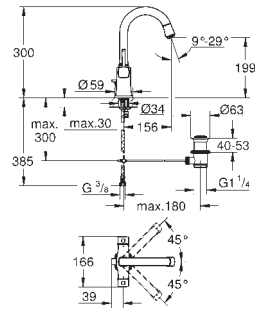

21 107 000 Economie d'eau
21 107 IGO Economie d'eau

Chromé 496,00
Chromé/doré 644,00

Grandera
Mélangeur lavabo 1/2" Taille L
Monotrou sur plage
Robinetts eau chaude/eau froide, avec têtes céramique 1/2" - 90°
GROHE StarLight Chrome éclatant et durable
GROHE EcoJoy économie d'eau
GROHE AquaGuide mousseur ajustable 5 l/min
Bec mobile
Tirette et garniture de vidage 1-1/4"
Flexibles de raccordement souples