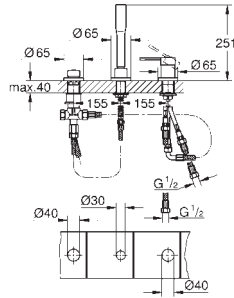

GROHE ESSENCE

Article n° Couleur Prix (€)

19 976 001 Chromé 597,00

Essence

Mitigeur bain douche monocommande 3 trous Montage sur gorge

Installation 3 trous

GROHE SilkMove Cartouche en céramique 35 mm

GROHE StarLight Chrome éclatant et durable

Element de commande de mitigeur monocommande

Inverseur bain/douche

Douchette à main

Flexible de douche métal 2000 mm (chromé quelle que soit la finition des éléments de façade)

Flexibles de raccordement souples

Raccord pour flexible douchette

Protégé contre les retours d'eau

A associer avec 29 037 000 (optionnel)

A combiner avec Talentofill : 28 990 000/28 991 000

29 037 000 908,00