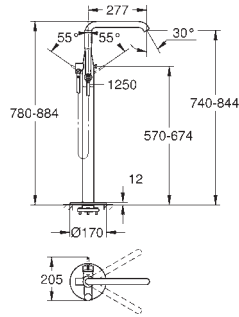

Article n° Couleur Prix (€)

25 248 001	Chromé	1 348,00
25 248 DC1	Supersteel	1 887,00
25 248 GL1	Cool sunrise	2 022,00
25 248 GN1	Cool Sunrise brossé	2 156,00
25 248 DA1	Warm Sunset	2 022,00
25 248 DL1	Warm Sunset brossé	2 156,00
25 248 A01	Hard Graphite	2 022,00
25 248 AL1	Hard Graphite brossé	2 156,00

Essence
Mitigeur monocommande Bain/Douche hors sol

A associer impérativement avec :

45 984 - platine support
Livré sans corps encastré
GROHE SilkMove Cartouche en céramique 35 mm avec limiteur de température
GROHE StarLight Chrome éclatant et durable
Inverseur automatique pour 2 sorties
Bec mobile avec butée et mousseur
Saillie 277 mm

Clapet anti-retour intégré
Avec support de douchette
Pour la version chromée : douchette 27 806, pour les versions couleurs : douchette 26 465

Flexible Silverflex 1250 mm (28 362)

Protégé contre les retours d'eau

Version GROHE Professional