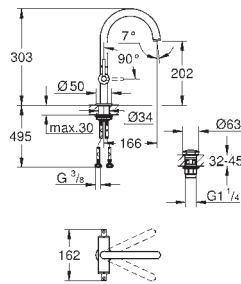

21 022 003	Economie d'eau	Chromé	498,00
21 022 DC3	Economie d'eau	Supersteel	699,00
21 022 GL3	Economie d'eau	Cool sunrise	749,00
21 022 DA3	Economie d'eau	Warm Sunset	749,00
21 022 AL3	Economie d'eau	Hard Graphite brossé	799,00

Atrio
Mélangeur monotrou Taille L
Tête à disques céramique Carborundum 1/2"; 1/4 de tour
GROHE EcoJoy 5 l/min mousseur laminaire
Système de montage rapide
Bec mobile avec butée et mousseur
Bonde de vidage clic clac 1 1/4"
Flexibles de raccordement souples
Croisillons Iota
Deux différents sets de finitions sont inclus : un set avec les marquages „H” pour eau chaude et „C” pour eau froide et un set sans aucun marquage