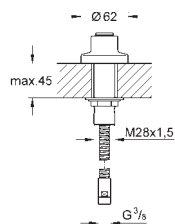

GROHE ACCESSOIRES DE DOUCHE

Article n° Couleur Prix (€)

27 151 000 Chromé 113,00

Garniture de douche pour montage sur gorge
Pour montage sur bord de baignoire ou montage sur gorge Flexible, Flexible 1/2" x 3/8", 2000 m (28 158 000)
A associer à une douchette à main GROHE