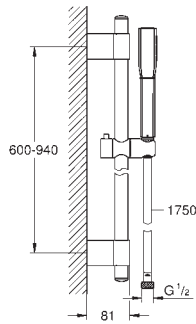

26 038 000
26 038 IGO

Economie d'eau
Economie d'eau

Chromé
Chromé/doré

271,00
354,00

Grandera Stick

Ensemble de douche 1 jet avec barre

Composé de :

Douchette Stick (26 037 000)

Barre de douche 900 mm (27 785)

Rotaflex flexible 1750 mm (28 025 000)

GROHE EcoJoy débit régulé 6,6 l/min

GROHE DreamSpray jet parfaitement uniforme

Inner WaterGuide, longévité maximale

GROHE CoolTouch Minimise les risques de brûlures

GROHE FastFixation Plus Distance ajustable pour adapter les supports muraux aux perçages déjà existants

GROHE StarLight Chrome éclatant et durable

Procédé anti-calcaire **SpeedClean**

19 025 000

Chromé

68,50

Talento

Vidage baignoire

Set de finition

Rosace

Clapet de vidage

Accessoires de montage

A associer à un vidage 28939 ou 28943

GROHE StarLight Chrome éclatant et durable