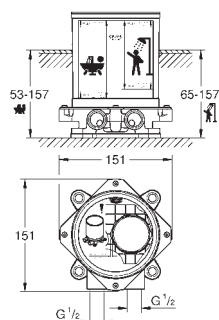

45 984 001

542,00

Platine support 1/2"
Platine support pour bec bain et douche hors sol
Livré sans façade
Plaque d'installation avec ajustement de 360° en horizontal et 3° en vertical
Profondeur d'installation 53-157 mm pour bec bain, compensation de profondeur 104 mm
Profondeur d'installation 65-157 mm pour douche, compensation de profondeur 92 mm
2 raccords femelles 1/2" (eau chaude/eau froide)
Kit de rinçage
Joint d'étanchéité
Livré avec matériel de fixation