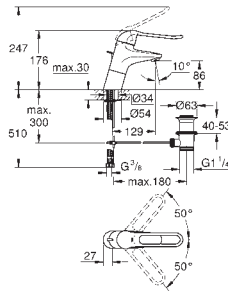

23 294 000 Economie d'eau Chromé 242,00

Euroeco Special
Mitigeur monocommande Lavabo Taille S
Monotrou sur plage
Tirette et garniture de vidage 1-1/4"
GROHE StarLight Chrome éclatant et durable
GROHE SilkMove Cartouche en céramique 46 mm
Limiteur de température
Jet Laminar 5/ min
Levier de commande métallique
Système de montage rapide
Flexibles de raccordement souples