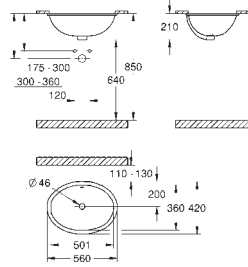

GROHE EURO CERAMIC

Article n°

Couleur

Prix (€)

39 423 000

Blanc alpin

130,00

Bau Ceramic
Vasque à encastrer 55cm
A encastrer par le dessous
Avec trop-plein
560 x 420 mm
Porcelaine vitrifiée
Conditionnement unitaire