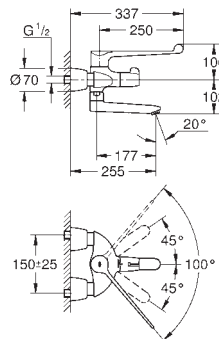

Grotherm Special

Mitigeur thermostatique lavabo

Commande de débit au coude

Montage mural apparent

Levier ergonomique en métal de 250 mm pour activation avec le coude

Zone de rotation à 100°

Butée métallique

Tête céramique 1/2"

GROHE TurboStat Régulation de la température quasi-instantanée et sécurité

anti-brûlures en cas de coupure d'eau froide

GROHE SafetyPlus poignée en métal ergonomique avec safety stop entre 35°C et

43°C pré-ajustable

Désinfection thermique facile avec clé optionnelle 47 994 000

Bec coulé avec base renforcée

Zone de rotation 90°

Obturable

Jet laminaire 9 l/min

Clapets anti-retour et filtres intégrés

Ecrous (brut laiton) 3/4 dissimulés par rosaces

Raccords S à rosaces

GROHE StarLight Chrome éclatant et durable