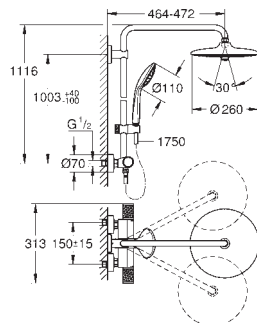

27 615 002

Economie d'eau

Chromé

650,00

Euphoria System 260

Colonne de douche avec mitigeur thermostatique

Composé de :

Bras de douche de 450 mm orientable horizontalement

Mitigeur thermostatique incluant fonction inverseur 2 sorties

Permet le changement entre:

Douche de tête Euphoria 260 (26 457 000)

Rain, SmartRain, Jet

Avec rotule

Angle de rotation $\pm 15^\circ$

Douchette à main Euphoria 110 Massage (27 239 000)

3 jets :

Pluie, Massage, SmartRain

Courseur ajustable en hauteur

Flexible Silverflex 1750 mm (28 388 000)

GROHE TurboStat Régulation de la température quasi-instantanée et sécurité

anti-brûlures en cas de coupure d'eau froide

GROHE SafeStop butée à 38°C

GROHE SafeStop Plus limiteur de température à 43°C (livré non monté)

GROHE CoolTouch Minimise les risques de brûlures

GROHE ProGrip avec surface moletée

GROHE DreamSpray jet parfaitement uniforme

GROHE StarLight Chrome éclatant et durable

GROHE SprayDimmer contrôle du débit

GROHE EcoJoy débit limité inférieur à 9.5 l/min

GROHE FastFixation support de fixation réglable en hauteur

Inner WaterGuide, longévité maximale

Procédé anti-calcaire **SpeedClean**

Système anti-torsion

Convient pour chauffe-eau instantané à partir de 18 kW/h

Débit minimum nécessaire 7 l/min.

Option : tablette GROHE EasyReach (26 362)

Version GROHE Professional