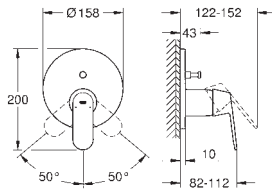

GROHE EUROSMART COSMOPOLITAN

Article n°

Couleur

Prix (€)

24 045 000 E3/1C1A2U3 Chromé 156,00

Eurosmart Cosmopolitan

Mitigeur monocommande 2 sorties avec inverseur

A associer impérativement avec :

GROHE Rapido corps encastré SmartBox 35 604 000

GROHE SilkMove Cartouche en céramique 46 mm

GROHE StarLight Chrome éclatant et durable

GROHE FastFixation Rosace murale avec fixation cachée

Rosace en métal, ajustable rétroactivement de 6°

Levier de commande métallique

Inverseur 2 sorties

Débit: sortie B = 27 l/min, sortie C = 27 l/min

Livré sans corps encastré

35 604 000 79,50

GROHE Rapido SmartBox Corps encastré universel
Version GROHE Professional