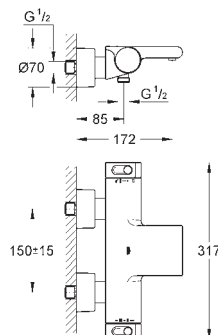

Grotherm 2000

Mitigeur thermostatique Bain / Douche 1/2

Montage mural apparent

100% GROHE CoolTouch consiste en un logement sûr + raccords en S avec rosaces CoolTouch

GROHE StarLight Chrome éclatant et durable

GROHE Aqua Paddle poignées ergonomiques

GROHE SafeStop Plus butée à 38°C + limiteur de température intégré à 50°C max

GROHE TurboStat Régulation de la température quasi-instantanée et sécurité anti-brûlures en cas de coupure d'eau froide

Robinet d'arrêt intégré

GROHE Aquadimmer Eco avec des fonctions multiples:

GROHE EcoButton : Bouton économie intégré avec une butée éco pour douche

- Réglage du débit

Départ de douche 1/2" par le dessous

- Inverseur pour 2 sorties

GROHE XL Cascade

Avec brise-jet

Clapets anti-retour intégrés

Filtres intégrés

Raccords en S couverts, rosaces CoolTouch avec parois étanches

En option : tablette GROHE EasyReach (18 608 001)

GROHE EcoJoy économie d'eau

34 484 001

Economie d'eau

Chromé

440,00