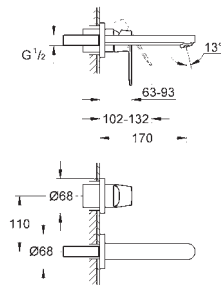

Eurosmart Cosmopolitan

Mitigeur monocommande 2 trous lavabo Taille S

Montage mural apparent

A associer impérativement avec :

23 571 - Corps encastré pour ensemble mural 2 trous

Livré sans le corps encastré

Rosace en métal

Levier de commande métallique

GROHE StarLight Chrome éblouissant et durable

GROHE AquaGuide mousseur ajustable

Entraxe 110 mm

Saillie 170 mm

23 571 000

274,00