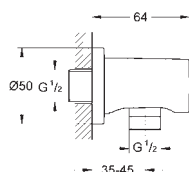

27 057 DA0 Warm Sunset 95,50
27 057 DL0 Warm Sunset brossé 102,00
27 057 A00 Hard Graphite 95,50
27 057 AL0 Hard Graphite brossé 102,00

Rainshower
Coude à encastrer 1/2"
Filetage extérieur
Avec rosace ronde
Protégé contre les retours d'eau
GROHE StarLight Chrome éclatant et durable

HYDROTHERAPIE