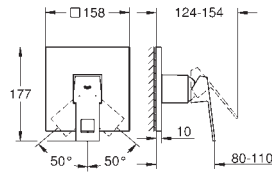

GROHE FAÇADES MÉCANIQUES

Article n° Couleur Prix (€)

24 061 000	Chromé	205,00
24 061 DC0	Supersteel	287,00
24 061 AL0	Hard Graphite brossé	328,00

Eurocube
Mitigeur monocommande 1 sortie
A associer impérativement avec :
GROHE Rapido corps encastré SmartBox 35 604 000
GROHE SilkMove Cartouche en céramique 46 mm
GROHE FastFixation Rosace murale avec fixation cachée
Rosace en métal, ajustable rétroactivement de 6°
Levier de commande métallique
Débit: sortie B ou C = 30 l/min
Livré sans corps encastré