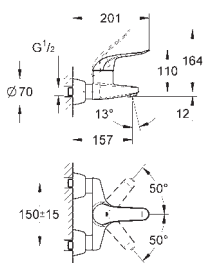

32 776 000 Chromé 287,00

Euroeco Special
Mitigeur monocommande Lavabo Taille S
Montage mural apparent
GROHE StarLight Chrome éclatant et durable
GROHE SilkMove Cartouche en céramique 46 mm
GROHE EcoJoy économie d'eau
Limiteur de température
Jet laminaire 9 l/min
Bec coulé
Saillie 157 mm
Levier de commande métallique
Longueur levier 120 mm
Raccords en S