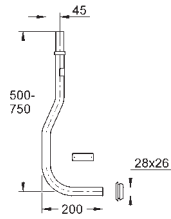

GROHE ROBINETS DE CHASSE POUR WC

Article n°

Couleur

Prix (€)

37 112 000

125,00

Tube de chasse
Pour robinet de chasse
28 x 26 mm
Réglable 500 à 750 mm
Laiton