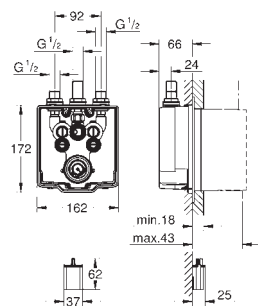

36 459 000

879,00

Eurosmart Cosmopolitan E Corps encastré

Pour douche

Avec thermostatique intégré

Pour infrarouge 36 456 000

2 robinets d'arrêt

Clapets anti-retour avec filtres

Câble de connexion pour alimentation électrique

Avec transformateur 100-240 V AC, 50-60 Hz, 6,75 V DC

Étanchéité sous carrelage du mur

Avec natte d'étanchéité

Une éco-participation EEE est comprise dans ce prix