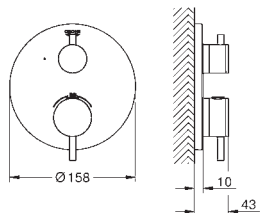

GROHE FAÇADES THERMOSTATIQUES

Article n°

Couleur

Prix (€)

24 134 003	Chromé	691,00
24 134 DC3	Supersteel	968,00
24 134 GL3	Cool sunrise	1 038,00
24 134 DA3	Warm Sunset	1 038,00
24 134 AL3	Hard Graphite brossé	1 106,00

Atrio

Mitigeur thermostatique 1 sortie avec vanne d'arrêt

A associer impérativement avec :

GROHE Rapido corps encastré SmartBox 35 604 000

GROHE TurboStat Régulation de la température quasi-instantanée et sécurité

anti-brûlures en cas de coupure d'eau froide

GROHE StarLight Chrome éclatant et durable

GROHE FastFixation Rosace murale avec fixation cachée

Rosace en métal, ajustable rétroactivement de 6°

GROHE SafeStop butée à 38°C

GROHE SafeStop Plus limiteur de température à 43°C ou 46°C (livré non monté)

Clapets anti-retour et filtres intégrés

Vanne d'arrêt en céramique, 120°

Poignées en métal

Débit: sortie B = 27 l/min, sortie C = 30 l/min

Livré sans corps encastré

24 135 003	Chromé	740,00
24 135 DC3	Supersteel	1 037,00
24 135 GL3	Cool sunrise	1 111,00
24 135 DA3	Warm Sunset	1 111,00
24 135 AL3	Hard Graphite brossé	1 183,00