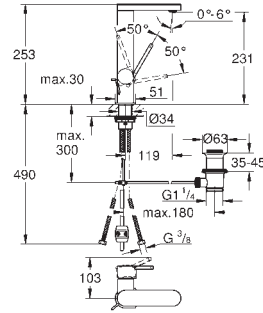

Article n°

Couleur

Prix (€)

23 843 003	Economie d'eau	Chromé	375,00
23 843 DC3	Economie d'eau	Supersteel	525,00
23 843 AL3	Economie d'eau	Hard Graphite brossé	600,00

GROHE Plus
Mitigeur monocommande Lavabo
Taille L

Monotrou sur plage
Levier de commande métallique
GROHE SilkMove Cartouche en céramique 28 mm avec limiteur de température
GROHE StarLight Chrome éclatant et durable
GROHE EcoJoy SpeedClean mousseur 5 l/min
GROHE AquaGuide mousseur ajustable
Système de montage rapide

Bec extractible
GROHE EasyDock assure une bonne remise en place de votre douchette ou mousseur extractible
Tirette et garniture de vidage 1-1/4"
Flexibles de raccordement souples

23 844 003	Economie d'eau	Chromé	375,00