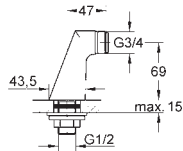

Raccord colonnette 1/2"

Pour toutes les séries avec écrous visibles 3/4"

3/4" x 1/2"

Contre-écrou de serrage 1/2"

Saillie 47 mm

GROHE StarLight Chrome éclatant et durable