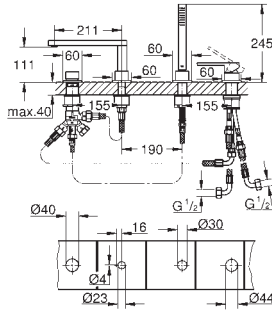

Article n°

Couleur

Prix (€)

29 307 003
29 307 DC3
29 307 AL3

Chromé 951,00
Supersteel 1 332,00
Hard Graphite brossé 1 523,00

Plus

Façade pour mitigeur bain/douche 4 trous

GROHE SilkMove Cartouche en céramique 35 mm avec limiteur de température

GROHE StarLight Chrome éclatant et durable
Composé de :

bec avec mousseur laminaire pré-assemblé

Element de commande de mitigeur monocommande

Lever de commande métallique

Inverseur bain/douche

Douchette Euphoria Cube 6,6 l/min

Flexible de douche métal 2000 mm (chromé quelle que soit la finition des éléments de façade)

Flexibles de raccordement souples

Raccord pour flexible douchette

Protégé contre les retours d'eau

Châssis optionnel 29 037 002

23 845 003

Chromé

784,00

GROHE Plus

Mitigeur bain douche monocommande 3 trous

Montage sur gorge

Installation 3 trous

GROHE SilkMove Cartouche en céramique 35 mm avec limiteur de température

GROHE StarLight Chrome éclatant et durable

Composé de :

Element de commande de mitigeur monocommande

Douchette Euphoria Cube 7.6 l/min

Flexible de douche métal 2000 mm (chromé quelle que soit la finition des éléments de façade)

Flexibles de raccordement souples

Raccord pour flexible douchette

Protégé contre les retours d'eau

Châssis optionnel 29 037 002

A combiner avec Talentofill : 28 990 000/28 991 000