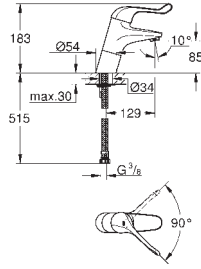

GROHE EUROECO SÉQUENTIEL

Article n°

Couleur

Prix (€)

32 790 000

Chromé

348,00

Euroeco Séquentiel
Mitigeur monocommande 1/2" Lavabo
Monotrou sur plage
Corps lisse
GROHE StarLight Chrome éclatant et durable
GROHE EcoJoy économie d'eau
Cartouche en céramique
Limiteur de température
Jet laminaire 9 l/min
Levier de commande métallique
Longueur levier 120 mm
Système de montage rapide
Flexibles de raccordement souples