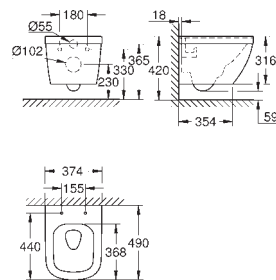

39 206 000 NF 017 Blanc alpin 306,00
39 206 00H NF 017 Blanc alpin 368,00

Euro Ceramic
Cuvette WC suspendue compact
Pour réservoir de chasse encastré
Sortie horizontale
Technologie de chasse GROHE Triple Vortex
Chasse d'eau
Sans bride
Volume de chasse 3/5 L
Profondeur : 49 cm
Set de fixation inclus
Porcelaine vitrifiée
Entièrement caréné avec fixations invisibles
Traitement **PureGuard** en option : 00H
Compatible avec siège abattant WC 39 330 001 (frein de chute) et siège abattant WC 39 331 001 (sans frein de chute)
Conditionnement par palette de 16 pièces pour la référence 39206000, conditionnement unitaire pour la référence 3920600H

Blanc alpin 462,00