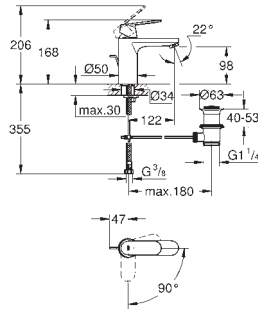

23 396 00E

E00Ch3A3U3 Economie d'eau

Chromé

128,00

Eurosmart Cosmopolitan
Mitigeur monocommande Lavabo

Taille M

Monotrou sur plage

Levier de commande métallique

GROHE SilkMove ES, Cartouche en céramique 35 mm avec économie d'énergie

ouverture eau froide au centre

GROHE StarLight Chrome éclatant et durable

Limiteur de température ajustable

GROHE EcoJoy mousseur 5 l/min

GROHE FastFixation installation rapide

Tirette et garniture de vidage 1-1/4"

Flexibles de raccordement souples

23 398 00E

E00Ch3A3U3 Economie d'eau

Chromé

123,00

Version : corps lisse