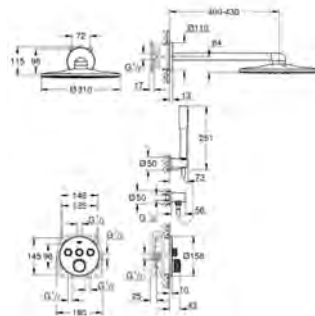

34 705 000

Chromé

1 636,00

Grotherm SmartControl

Set de douche Rainshower SmartActive 310
Composé de :
Thermostatique encastré avec 3 sorties
Set Grotherm SmartControl pour installation finale (29 121 000)
GROHE Rapido corps encastré SmartBox 35 604 000
Set douche de tête Rainshower 310 (26 475 000) incluant douche de tête 2 jets ,
bras de douche horizontal 400 mm et corps encastré (26 483 000)
Douchette Euphoria Cosmopolitan Stick (27 367)
Support mural Rainshower (27 074 000)
Raccord mural Rainshower 1/2" (27 057 000)
Flexible de douche Silverflex 1500 mm (28 364)

19 952 000
19 952 DC0
19 952 AL0

Chromé 197,00
Supersteel 278,00
Hard Graphite 316,00
brossé

Talentofill

Système de vidage - remplissage
Set de finition
Composé de :
Rosace
Ensemble de remplissage
Clapet de vidage, Accessoires de montage

A associer à un Talentofill 28990 ou 28991
GROHE StarLight Chrome éclatant et durable

19 025 000

Chromé

68,50

Talento

Vidage baignoire
Set de finition
Rosace
Clapet de vidage
Accessoires de montage
A associer à un vidage 28939 ou 28943
GROHE StarLight Chrome éclatant et durable