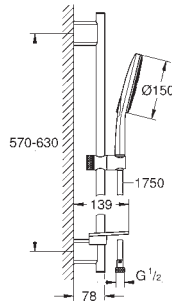

26 592 000

Economie d'eau

Chromé

225,00

Rainshower SmartActive 150

Ensemble de douche 3 jets avec barre

Composé de :

Douchette à main Rainshower SmartActive 150 (26 590)

Barre de douche 600 mm

Avec supports muraux métalliques

Flexible Silverflex 1750 mm (28 388 000)

GROHE EasyReach porte savon

GROHE EcoJoy débit limité inférieur à 9.5 l/min

GROHE DreamSpray jet parfaitement uniforme

GROHE StarLight Chrome éclatant et durable

GROHE FastFixation Plus Distance ajustable pour adapter les supports muraux aux perçages déjà existants

GROHE TileFix Profondeur d'installation ajustable pour un alignement avec le carrelage

Procédé anti-calcaire **SpeedClean**

Inner WaterGuide, longévité maximale

Système anti-torsion

Adapté pour les chauffe-eaux instantanés