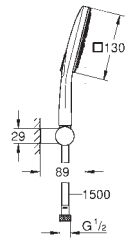

GROHE RAINSHOWER SMARTACTIVE

Article n°

Couleur

Prix (€)

26 588 LSO

Economie d'eau

Blanc

146,00

Rainshower SmartActive 130 Cube

Ensemble de douche 3 jets avec support mural

Composé de :

Douchette à main Rainshower SmartActive 130 Cube (26 582)

Support mural ajustable (27 055)

Flexible de douche Silverflex 1500 mm (28 364)

GROHE EcoJoy débit limité inférieur à 9.5 l/min

GROHE DreamSpray jet parfaitement uniforme

GROHE StarLight éclatant et durable

Procédé anti-calcaire **SpeedClean**

Inner WaterGuide, longévité maximale

Système anti-torsion