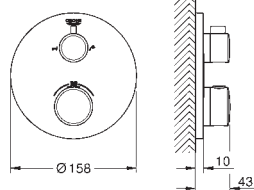

GROHE FAÇADES THERMOSTATIQUES

Article n°

Couleur

Prix (€)

24 077 000

E3/1C1A1U3

Chromé

468,00

Grohtherm

Mitigeur thermostatique 2 sorties bain/douche avec inverseur

A associer impérativement avec :

GROHE Rapido corps encastré SmartBox 35 604 000

GROHE TurboStat Régulation de la température quasi-instantanée et sécurité anti-brûlures en cas de coupure d'eau froide

GROHE StarLight Chrome éclatant et durable

GROHE FastFixation Rosace murale avec fixation cachée

Rosace en métal, ajustable rétroactivement de 6°

Symboles „bain“ et „douche“ imprimés

GROHE SafeStop butée à 38°C

GROHE SafeStop Plus limiteur de température à 43°C ou 46°C (livré non monté)

GROHE AquaDimmer, inverseur/vanne d'arrêt intégré

Débit: sortie B = 27 l/min, sortie C = 30 l/min

Livré sans corps encastré