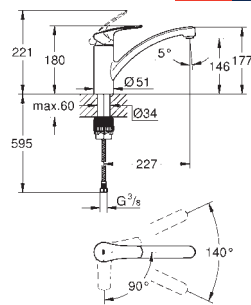

32 221 003 EOC3A2U3 Chromé 123,00

Eurosmart
Mitigeur monocommande Evier
Bec bas
Monotrou sur plage
GROHE StarLight Chrome éclatant et durable
Cartouche en céramique 35 mm C3 avec économie d'énergie ouverture dans l'axe en eau froide, butée Eco
Bec moulé pivotant
Zone de rotation 140°
GROHE Zero conduit d'eau isolé sans plomb ni nickel
Mousseur avec fente, pour un remplacement sans outil
Flexibles de raccordement souples 3/8"
GROHE FastFixation Plus installation ultra rapide