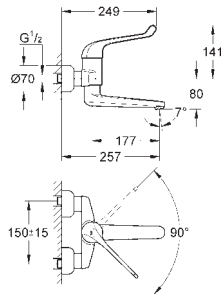

32 793 000

Chromé

480,00

Euroeco Séquentiel
Mitigeur monocommande 1/2" Lavabo
Montage mural apparent
GROHE StarLight Chrome éclatant et durable
GROHE EcoJoy économie d'eau
Cartouche en céramique
Limiteur de température
Bec fondu orientable verrouillable
Brise-jet laminaire 9 l/min
Saillie 256 mm
Levier de commande métallique
Longueur levier 170 mm
Raccords en S,

46 687 000

Chromé

44,30

Levier 170 mm
GROHE StarLight Chrome éclatant et durable

28 874 000

Chromé

20,30

Raccordement en T 1/2"
Pour raccordement d'un robinet Bain ou Bain/Douche
Ecou de serrage 1/2"
2 raccords 1/2" male pour connexion d'un flexible de douche ou bien d'une vanne de vidange