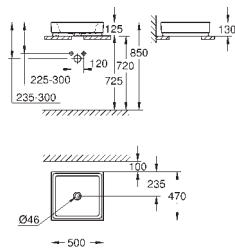

39 481 00H

Blanc alpin

290,00

Cube Ceramic

Vasque à poser 50 cm

Sans trop-plein

500 x 470 mm

Set de fixation inclus

Porcelaine vitrifiée

PureGuard : traitements anti-calcaire et anti-bactérien

Conditionnement unitaire