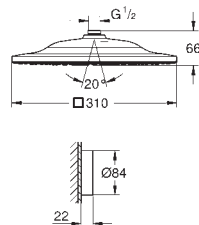

Rainshower SmartConnect 310 Cube

Douche de tête 2 jets

GROHE PureRain, ActiveRain

Jet par défaut programmable

Surface de jet chromée

Rotule réglable sur 10° dans chaque direction

Raccords filetés 1/2"

Avec télécommande pour changer et combiner les jets

A visser ou coller au mur

alimentation par pile

Piles 3 x AAA et 1 x CR 2032 incluses

Indicateur LED pour connexion et changement de piles

Télécommande résistante à l'eau - IP57

GROHE EcoJoy débit limité inférieur à 9.5 l/min

GROHE DreamSpray jet parfaitement uniforme

GROHE StarLight Chrome éclatant et durable

Procédé anti-calcaire **SpeedClean**

Inner WaterGuide, longévité maximale

Une éco-participation EEE est comprise dans ce prix