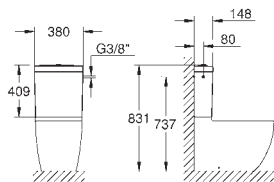

**Bau Ceramic
Réservoir de chasse apparent**

Alimentation latérale
Inclus set double chasse
Set de fixation inclus
Porcelaine vitrifiée
Conditionnement unitaire
Disponible à partir du 2nd trimestre 2022