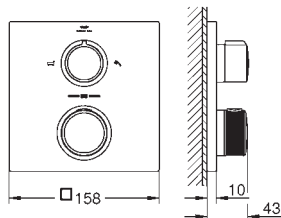

Allure

Mitigeur thermostatique 2 sorties bain/douche avec inverseur

A associer impérativement avec :

GROHE Rapido corps encastré SmartBox 35 604 000
GROHE TurboStat Régulation de la température quasi-instantanée et sécurité anti-brûlures en cas de coupure d'eau froide
GROHE StarLight Chrome éclatant et durable
GROHE FastFixation Rosace murale avec fixation cachée
Rosace en métal, ajustable rétroactivement de 6°
Symboles „bain“ et „douche“ imprimés
GROHE SafeStop butée à 38°C
GROHE SafeStop Plus limiteur de température à 43°C ou 46°C (livré non monté)
GROHE AquaDimmer, inverseur/vanne d'arrêt intégré
Poignées en métal
Débit: sortie B = 27 l/min, sortie C = 30 l/min
Livré sans corps encastré