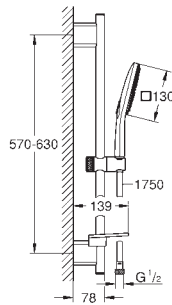

26 587 000

E0C1A3U3 Economie d'eau

Chromé

194,00

Rainshower SmartActive 130 Cube

Ensemble de douche 3 jets avec barre

Composé de :

Douchette à main Rainshower SmartActive 130 Cube (26 582)

Barre de douche 900 mm

Avec supports muraux métalliques

Flexible Silverflex 1750 mm (28 388 000)

GROHE EasyReach porte savon

GROHE EcoJoy débit limité inférieur à 9.5 l/min

GROHE DreamSpray jet parfaitement uniforme

GROHE StarLight Chrome éclatant et durable

GROHE FastFixation Plus Distance ajustable pour adapter les supports muraux aux perçages déjà existants

GROHE TileFix Profondeur d'installation ajustable pour un alignement avec le carrelage

Procédé anti-calcaire **SpeedClean**

Inner WaterGuide, longévité maximale

Système anti-torsion

Adapté pour les chauffe-eaux instantanés