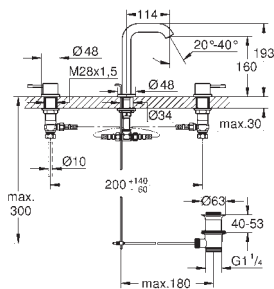

Essence

Mélangeur 3 trous 1/2" LavaboTaille M

Levier de commande métallique

Tête à disques céramique Carbodur 1/2"; 1/4 de tour

GROHE StarLight Chrome éclatant et durable

GROHE EcoJoy mousseur 5 l/min

GROHE AquaGuide mousseur ajustable

Tirette et garniture de vidage 1-1/4"

Flexibles de raccordement du bec aux robinets latéraux

Ecrou de raccord 1/2" x 10,5 mm

20 299 001	Economie d'eau	Chromé	330,00