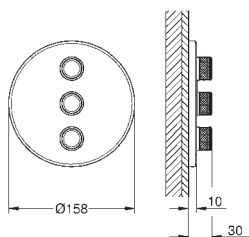

Article n° Couleur Prix (€)

29 122 000	Chromé	403,00
29 122 DC0	Supersteel	565,00
29 122 GL0	Cool sunrise	606,00
29 122 DA0	Warm Sunset	606,00
29 122 AL0	Hard Graphite brossé	645,00

Grotherm SmartControl
Panneau de contrôle 3 sorties

A associer impérativement avec :

GROHE Rapido SmartBox 35 600/35 604/35 601

Rosace murale en métal avec **GROHE FastFixation**, ajustable rétroactivement de 6°

Ecrou profilé fin de 10 mm

GROHE StarLight Chrome éclatant et durable

Bouton poussoir **SmartControl** pour ON-OFF, tourner pour régler le débit

Pictogrammes échangeables

GROHE ProGrip avec surface moletée

Sorties multiples pouvant être utilisées simultanément

Livré sans corps encastré

35 604 000

79,50

GROHE Rapido SmartBox Corps encastré universel
Version GROHE Professional