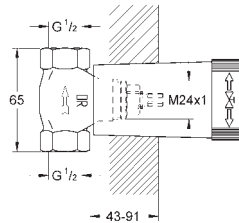

GROHE ALLURE

Article n°

Couleur

Prix (€)

nouveau

19 334 001
19 334 GN1

Chromé 142,00
Cool Sunrise
brossé 228,00
Warm Sunset
brossé 228,00
Hard Graphite 213,00

19 334 DL1
19 334 A01

Allure

Façade pour robinet d'arrêt encastré

pour robinet d'arrêt encastré 35 028 000/29 032 000

GROHE StarLight Chrome éclatant et durable

Profondeur réglable

20-80 mm

Rosace de finition étanche côté mur

35 028 000

158,00

Rapido C

Corps encastré pour panneau de contrôle simple

Construit dans la boîte avec un couvercle de protection

Nappe d'étanchéité fournie

Pour cloison sèche et encastrement

Points de fixation

Corps en laiton

Tête en céramique pré-assemblée 3/4"

Connections 1/2"

Débit: 55 l/min. à 3 bars

Profondeur d'installation 70 - 95 mm

29 032 000

37,30

Corps encastré pour robinet d'arrêt

Tête à clapet prémontée en 1/2"

Raccordement 1/2"

Profondeur réglable

43 - 91 mm

Corps Laiton