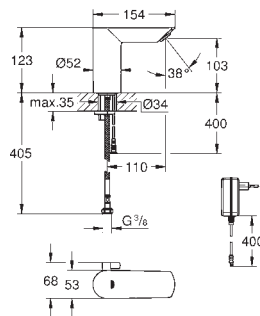

Bau Cosmopolitan E

Mitigeur lavabo infrarouge 1/2" avec limiteur de température

Avec capteur infra-rouge, communication bi-directionnelle pour la configuration et la maintenance

Avec transformateur 100-230 V AC, 50-60 Hz, 6 V DC

GROHE StarLight Chrome éclatant et durable

GROHE EcoJoy mousseur 5 l/min

GROHE Zero conduit d'eau isolé sans plomb ni nickel

Corps en polymère

Flexibles de raccordement souples

Clapets anti-retour

Filtres intégrés

Avec électrovanne intégrée

Système de montage rapide

7 programmes paramétrés:

Rinçage automatique

Désinfection thermique

Mode nettoyage

Fonctions additionnelles et paramétrages précis par la télécommande 36 407

Marquage de conformité CE

Classe acoustique groupe 1 (DIN 4109)

Indice de protection de la robinetterie : IP 59

Une éco-participation EEE est comprise dans ce prix