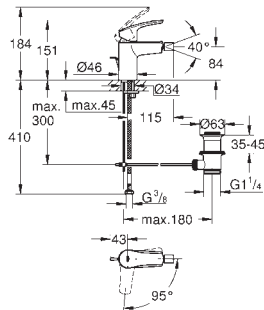

Eurosmart

Mitigeur monocommande Bidet

Taille S

Monotrou sur plage

Levier de commande métallique

GROHE SilkMove ES Cartouche en céramique 28 mm avec économie d'énergie

ouverture eau froide au centre

Limiteur de débit ajustable

avec limiteur de température

GROHE StarLight Chrome éclatant et durable

GROHE EcoJoy mousseur 5 l/min

GROHE Zero conduit d'eau isolé sans plomb ni nickel

GROHE FastFixation installation rapide

Avec rotule

Tirette et garniture de vidage 1-1/4"

Flexibles de raccordement souples

Version GROHE Professional