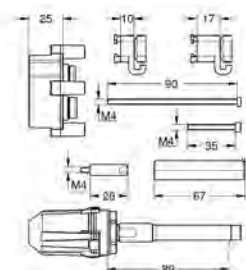

14 056 000

95,00

Extension universelle pour mitigeurs mécaniques - 25 mm

Pour mitigeurs encastrés en combinaison avec **GROHE Rapido SmartBox**

GROHE COUDES ET SUPPORTS

Article n°

Couleur

Prix (€)