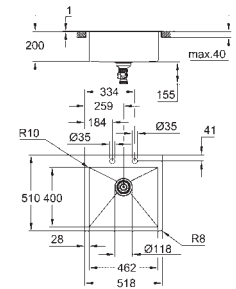

31 583 SD1

Inox

794,00

K800

Évier en acier inoxydable

Modèle : K800 60-S 51.8/51 1.0

Type d'installation : A encastrer par dessus ou affleurant

Matière : acier inoxydable AISI 304 (18/10)

Épaisseur du matériau : 1 mm

GROHE StarLight éclatant et durable

Finition Satin

GROHE Whisper

Taille min. du meuble: 600 mm

Dimensions : 518 x 510 mm

1 bac : 462 x 400 x 200 mm

GROHE FastFixation installation rapide

Découpe (à encastrer) : 503 x 495 mm

Vidage : Ø 3.5"/90 mm vidage automatique avec panier

Inclus : vidage automatique, siphon, bonde, kit de montage

En option : Vidage automatique (40 986 SD0)