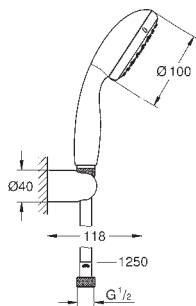

GROHE TEMPESTA

Article n°

Couleur

Prix (€)

26 164 001

Economie d'eau-E01C1A3U3

Chromé

39,70

Tempesta 100

Ensemble de douche 2 jets avec support mural

Composé de :

Douchette (26 161 001)

Support mural pour douchette (28 605 000)

Non orientable

Flexible Relaxaflex 1250 mm 1/2" x 1/2" (28 150)

GROHE EcoJoy débit limité inférieur à 9.5 l/min

GROHE DreamSpray jet parfaitement uniforme

GROHE StarLight Chrome éclatant et durable

Procédé anti-calcaire **SpeedClean**

Inner WaterGuide, longévité maximale

ShockProof anneau en silicone