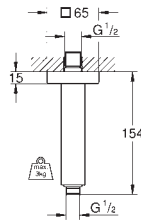

27 711 000

Chromé

106,00

Rainshower
Bras de douche plafonnier 154 mm
Métal

Raccords filetés 1/2"
GROHE StarLight Chrome éclatant et durable