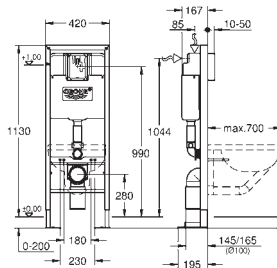

GROHE RAPID SL POUR WC

Article n°

Couleur

Prix (€)

38 599 001

417,00

Rapid SL

Bâti support pour WC, 1.13 m x 0.42 m
avec réservoir 6 l

Pour mur porteur ou non porteur
Châssis en acier finition époxy
Pour cloison sèche, complètement pré-monté
Alimentation en eau réglable en hauteur
Livré avec matériel de fixation
Livré avec tiges et écrous pour fixation de la cuvette WC
Fixation céramique
Ecartement des fixations 180/230 mm
Pipe coudée PVC 100 mm
Garniture d'évacuation et d'alimentation
Mécanisme à déclenchement pneumatique compatible avec plaque de commande simple touche (interrompable) et double touche (interrompable)
Réservoir isolé contre la condensation
Alimentation d'eau avec robinet d'équerre et raccordement flexible, connection rapide sans outil
Pour une installation murale, munissez-vous des supports muraux 3855800M (vendus séparément)

39 374 KS0

Noir

1 024,00