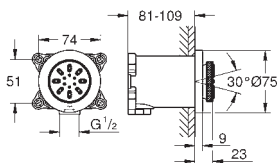

GROHE DOUCHETTES LATÉRALES

Article n° Couleur Prix (€)

nouveau

26 801 000	Economie d'eau	Chromé	145,00
26 801 DC0	Economie d'eau	Supersteel	203,00
26 801 GL0	Economie d'eau	Cool sunrise	232,00
26 801 GN0	Economie d'eau	Cool Sunrise brossé	246,00
26 801 DA0	Economie d'eau	Warm Sunset	232,00
26 801 DL0	Economie d'eau	Warm Sunset brossé	246,00
26 801 A00	Economie d'eau	Hard Graphite	232,00
26 801 AL0	Economie d'eau	Hard Graphite brossé	246,00

Rainshower Aqua Douchettes latérales

Jet : Rain
PureRain, ActiveJet
Corps encastré et joint d'étanchéité inclus
Diamètre 75 mm
± orientable de 15°
Raccords filetés 1/2"
Efficace jusqu'à 600 mm
GROHE EcoJoy : débit limité inférieur à 9,5 l/min
GROHE DreamSpray jet parfaitement uniforme
GROHE StarLight Chrome éclatant et durable
Procédé anti-calcaire **SpeedClean**
Pression minimale 1 bar
ne convient pas pour chauffe-eau instantané . D autre part il est préférable de
disposer d une installation d un diametre intérieur de 15 mm.

nouveau

26 802 000	Economie d'eau	Chromé	145,00
26 802 DC0	Economie d'eau	Supersteel	203,00
26 802 GN0	Economie d'eau	Cool Sunrise brossé	246,00
26 802 DL0	Economie d'eau	Warm Sunset brossé	246,00
26 802 A00	Economie d'eau	Hard Graphite	232,00
26 802 AL0	Economie d'eau	Hard Graphite brossé	246,00