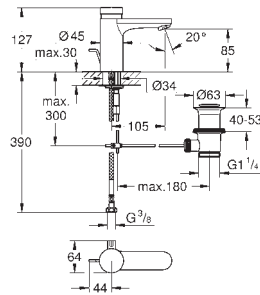

GROHE EUROSMART COSMOPOLITAN T

Article n°

Couleur

Prix (€)

36 318 000

Chromé

340,00

Eurosmart Cosmopolitan T

Mitigeur lavabo temporisé avec limiteur de température ajustable
GROHE StarLight Chrome éclatant et durable

Tirette et garniture de vidage 1-1/4"

3 débits ajustables : court - moyen - long (paramétrage d'usine : court)

Approximativement : 7, 15, 30 sec. (selon la pression)

2 flexibles de connexion souple

Filtres intégrés

36 317 000

Economie d'eau

Chromé

311,00

Version corps lisse sans vidage