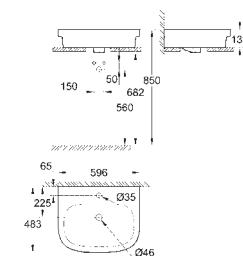

39 337 000 NF 017

Blanc alpin

134,00

39 337 00H NF 017

Blanc alpin

181,00

Euro Ceramic

Vasque à poser 60 cm

1 trou de perçage

Avec trop-plein

596 x 483 mm

Porcelaine vitrifiée

Traitement **PureGuard** en option : 00H

Conditionnement par palette de 18 pièces pour la référence 39337000,

conditionnement unitaire pour la référence 3933700H