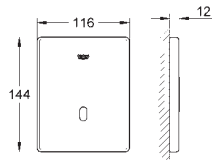

37 503 000

Chromé

1 019,00

Tectron Skate Bluetooth

Infrarouge-Electronique pour urinoir

Pour Rapido U

37 338 000

Avec transformateur 100-240 V AC, 50-60 Hz, 6,75 V DC

Avec capteur infrarouge et module Bluetooth pour communication bi-directionnelle. Pour configuration, contrôle et maintenance

GROHE StarLight éclatant et durable

Pression de service 10 bars maximum

Avec Bluetooth 4.0* pour la communication de données sans fil

Emetteur Bluetooth fréquence : 2.4 GHz

Pour Apple** et Android

La portée Bluetooth (10 m) change selon les dispositifs utilisés et les murs entre émetteur et récepteur

Contrôle et surveillance

Produits protégés par mot de passe

L'application peut détecter tous les produits Bluetooth GROHE

Cycles de rinçages automatiques et minuteur

Usage par jour / 30 jours

Configuration

Plage de détection et arrêt retardé

Rinçage automatique, Mode nettoyage

2 minuteurs on/off

Identification par nom

Service

Paramétrage de 3 profils

Réinitialisation d'usine ou paramétrages utilisateur

Marquage de conformité CE

Nouvelle technologie et logiciel associé

*Le matériel mobile et les applications GROHE IR Remote ne sont pas inclus dans la livraison. Ils doivent être achetés séparément en boutique Apple/iTunes.

*Le Bluetooth est une marque déposée par Bluetooth SIG et l'utilisation de cette marque par GROHE AG est conforme à la licence. Les autres marques déposées sont celles de leur propriétaire respectif.

***Apple, le logo Apple, iPod, iPod Touch, iPhone et iTunes sont des marques déposées d'Apple Inc., enregistrées aux États-Unis et dans d'autres pays. Apple se dégage de toute responsabilité concernant le fonctionnement de cet appareil ou sa conformité aux normes de sécurité et réglementations

Disponible gratuitement sur l'application iTunes ou Google

Une éco-participation EEE est comprise dans ce prix

37 338 000

153,00

GROHE Rapido U

Robinet de chasse urinoir à encastrer

Pour plaque de commande manuelle ou commande Tectron infra-rouge électronique 6 V ou 230 V

Avec robinet d'arrêt intégré

Pression de service 10 bars maximum

Accessoire de rinçage

Unité fonctionnelle pré-testée en usine

Alimentation en eau par raccord 1/2" mâle

Alimentation secteur

Boîtier avec joint d'étanchéité

Points de fixation pour montage maçonnerie ou en cloison légère

Gabarit de réservation protecteur et à recouper

Une éco-participation EEE est comprise dans ce prix