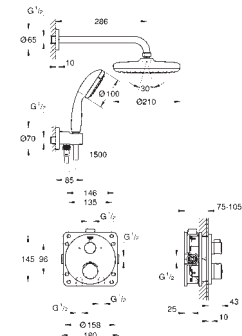

34 727 000

Chromé

789,00

Grotherm

Set de douche avec Tempesta 210

Composé de :

- Façade Grotherm avec Aquadimmer (24 076)
- GROHE Rapido corps encastré SmartBox 35 604 000
- Douche de tête Tempesta 210 8 l/min (26 410)
- Bras de douche Rainshower 286 mm (28 576)
- Douchette Tempesta 100 II (27 597)
- Coude à encastrer (28 628)
- Flexible Rotaflex 1500 mm (28 409)