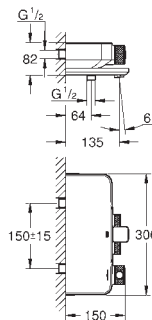

34 718 000 E3/1C1A2U3 Chromé 455,00

Grotherm SmartControl
Mitigeur thermostatique Bain / Douche 1/2
Montage mural apparent
GROHE CoolTouch Minimise les risques de brûlures
GROHE StarLight Chrome éclatant et durable
GROHE SafeStop butée à 38°C
GROHE SafeStop Plus limiteur de température à 43°C (livré non monté)
GROHE TurboStat Régulation de la température quasi-instantanée et sécurité anti-brûlures en cas de coupure d'eau froide
GROHE ProGrip avec surface moletée
Bouton poussoir **SmartControl** pour ON-OFF, tourner pour régler le débit
Porte-savon **GROHE EasyReach** intégré
Départ de douche 1/2" par le dessous
Entrée de bain avec mousseur
Clapets anti-retour et filtres intégrés
Protégé contre les retours d'eau

40 954 000 Chromé 124,00