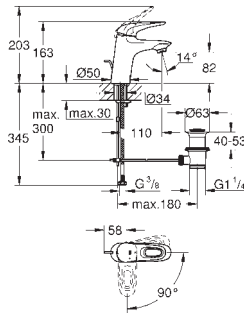

23 374 003

E00Ch3A3U3 Economie d'eau

Chromé

144,00

23 374 LS3

Economie d'eau

Blanc/chromé

187,00

Eurostyle

Mitigeur monocommande Lavabo

Taille S

Monotrou sur plage

Levier de commande étrier en métal

GROHE SilkMove ES, Cartouche en céramique 35 mm avec économie d'énergie ouverture eau froide au centre avec limiteur de température

GROHE StarLight Chrome éclatant et durable

GROHE EcoJoy mousseur 5 l/min

GROHE FastFixation installation rapide

Tirette et garniture de vidage 1-1/4"

Flexibles de raccordement souples