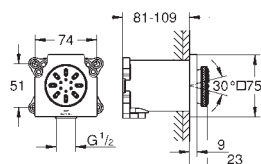

Rainshower Aqua Douchettes latérales

Jet : Rain
PureRain, ActiveJet
Corps encastré et joint d'étanchéité inclus
75 x 75 mm
± orientable de 15°
Raccords filetés 1/2"
Efficace jusqu'à 600 mm
GROHE EcoJoy : débit limité inférieur à 9,5 l/min
GROHE DreamSpray jet parfaitement uniforme
GROHE StarLight Chrome éclatant et durable
Procédé anti-calcaire **SpeedClean**
Pression minimale 1 bar
ne convient pas pour chauffe-eau instantané . D autre part il est préférable de
disposer d une installation d un diametre intérieur de 15 mm.