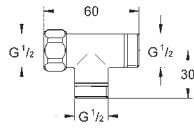

GROHE GROHTHERM SPECIAL

Article n°

Couleur

Prix (€)

28 874 000

Chromé

20,30

Raccordement en T 1/2"

Pour raccordement d'un robinet Bain ou Bain/Douche

Ecrou de serrage 1/2"

2 raccords 1/2" male pour connexion d'un flexible de douche ou bien d'une vanne de vidange

28 988 000

Chromé

46,20