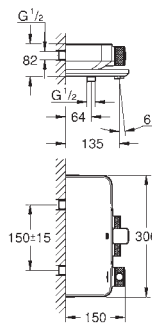

34 718 000 E3/1C1A2U3 Chromé 455,00

Grotherm SmartControl
Mitigeur thermostatique Bain / Douche 1/2

Montage mural apparent

GROHE CoolTouch Minimise les risques de brûlures

GROHE StarLight Chrome éclatant et durable

GROHE SafeStop butée à 38°C

GROHE SafeStop Plus limiteur de température à 43°C (livré non monté)

GROHE TurboStat Régulation de la température quasi-instantanée et sécurité anti-brûlures en cas de coupure d'eau froide

GROHE ProGrip avec surface moletée

Bouton poussoir **SmartControl** pour ON-OFF, tourner pour régler le débit

Porte-savon **GROHE EasyReach** intégré

Départ de douche 1/2" par le dessous

Entrée de bain avec mousseur

Clapets anti-retour et filtres intégrés

Protégé contre les retours d'eau