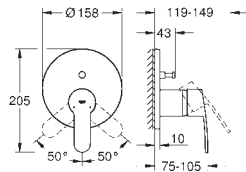

24 052 002

Chromé

184,00

Eurostyle Cosmopolitan Mitigeur monocommande 2 sorties avec inverseur

A associer impérativement avec :

GROHE Rapido corps encastré SmartBox 35 604 000

GROHE SilkMove Cartouche en céramique 46 mm

GROHE StarLight Chrome éclatant et durable

GROHE FastFixation Rosace murale avec fixation cachée

Rosace en métal, ajustable rétroactivement de 6°

Levier de commande métallique

Inverseur 2 sorties

Débit: sortie B = 27 l/min, sortie C = 27 l/min

Livré sans corps encastré

35 604 000

GROHE Rapido SmartBox Corps encastré universel

Version GROHE Professional

79,50