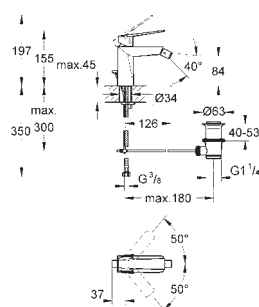

23 117 000 **Chromé** 751,00
23 117 DC0 **Supersteel** 1 053,00
23 117 AL0 **Hard Graphite** 1 202,00
brossé

Allure Brilliant
Mitigeur monocommande 1/2" Bidet Taille M
GROHE SilkMove Cartouche en céramique 28 mm
Limiteur de température ajustable
GROHE StarLight Chrome éclatant et durable
GROHE FastFixation installation rapide
Brise-jet à rotule
Tirette et garniture de vidage 1-1/4"
Flexibles de raccordement souples

24 071 000 **Chromé** 413,00
24 071 DC0 **Supersteel** 578,00
24 071 AL0 **Hard Graphite** 661,00
brossé