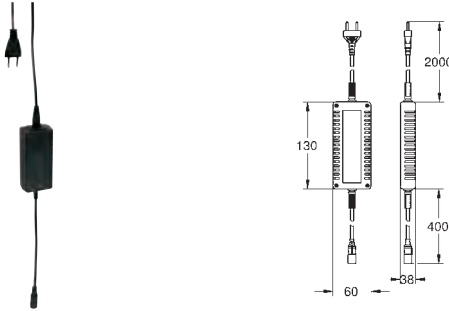

GROHE F-DIGITAL DELUXE

Article n°

Couleur

Prix (€)

42 429 000

128,00

GROHE F-digital Deluxe

Boîtier d'alimentation électrique

Alimentation électrique pour 26 374 000 ou 36 397 000

Alimentation électrique pour 2 modules lumière/son (36359000) ou 1 plafonnier avec lumière intégrée (27865000)

Au total, 2 alimentations électrique max. (8 appareils max.) peuvent être connectées au boîtier :

Avec une alimentation électrique 4 appareils (modules lumière/son) peuvent être actionnés

- plafonnier avec lumière intégrée (27865000): 4 appareils

1 par module lumière

1 par module son

Tension d'entrée : 90-240 V AC, 50-60 Hz

Tension de sortie : 12 V DC

Marquage de conformité CE

Une éco-participation EEE est comprise dans ce prix

36 359 000

Chromé

1 483,00