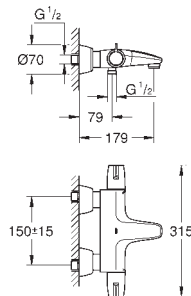

GROHE EUROSMART SPECIAL

Article n°

Couleur

Prix (€)

nouveau

23 983 003

Chromé

125,00

Eurosmart Mitigeur monocommande Lavabo Taille M

Monotrou sur plage
Levier de commande long métallique
GROHE SilkMove Cartouche en céramique 35 mm
Limiteur de débit ajustable
avec limiteur de température
Jet laminaire 9 l/min
GROHE FastFixation installation rapide
Corps lisse avec bonde de vidage clic clac 1 1/4"
Flexibles de raccordement souples
Version GROHE Professional

nouveau

25 243 003

Chromé

138,00

Eurosmart Mitigeur monocommande Bain / Douche

Montage mural apparent
Levier de commande long métallique
GROHE SilkMove Cartouche en céramique 35 mm
Limiteur de débit ajustable
avec limiteur de température
Inverseur automatique pour 2 sorties
Mousseur
Clapet anti-retour intégré
Raccords en S
Rosaces métalliques
Protégé contre les retours d'eau
Version GROHE Professional

34 665 000

Chromé

519,00

Grohtherm Special Mitigeur thermostatique Bain / Douche 1/2

Montage mural apparent
Poignées ergonomiques en métal
Aquadimmer à fonctions multiples
Régulateur de débit
Robinet d'arrêt intégré
Inverseur bain/douche
GROHE TurboStat Régulation de la température quasi-instantanée et sécurité anti-brûlures en cas de coupure d'eau froide
Poignée de température graduée avec stop réglable de 35° à 43° C
Désinfection thermique facile avec clé optionnelle 47 994 000
Clapet anti-retour intégré dans le départ douche 1/2"
Mousseur laminaire
Filtres intégrés
Avec raccords S et rosaces
GROHE FastFixation pour un remplacement rapide des clapets anti-retour dans les raccords muraux
100% GROHE CoolTouch consiste en un logement sûr + raccords en S avec rosaces CoolTouch
GROHE StarLight Chrome éclatant et durable
GROHE SafetyPlus

nouveau

25 244 003

Chromé

121,00