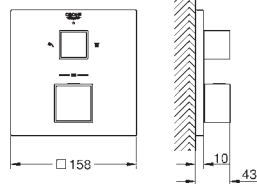

Grotherm Cube

Mitigeur thermostatique douche 2 sorties avec inverseur

A associer impérativement avec :

GROHE Rapido corps encastré SmartBox 35 604 000

GROHE TurboStat Régulation de la température quasi-instantanée et sécurité anti-brûlures en cas de coupure d'eau froide

GROHE StarLight Chrome éclatant et durable

GROHE FastFixation Rosace murale avec fixation cachée

Rosace en métal, ajustable rétroactivement de 6°

Symboles „douchette“ et „douche de tête“ imprimés

GROHE SafeStop butée à 38°C

GROHE SafeStop Plus limiteur de température à 43°C ou 46°C (livré non monté)

GROHE AquaDimmer, inverseur/vanne d'arrêt intégré

Débit: sortie B = 27 l/min, sortie C = 30 l/min

Livré sans corps encastré

24 155 000	E3/1C1A1U3	Chromé	608,00
24 155 DC0		Supersteel	851,00
24 155 AL0		Hard Graphite brossé	973,00