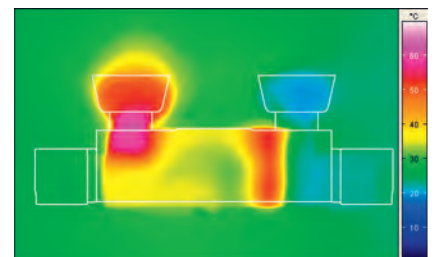

Photo thermique
sans GROHE CoolTouch