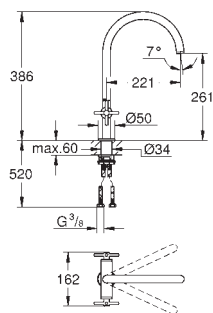

GROHE ATRIO

Article n°

Couleur

Prix (€)

30 362 000
30 362 DC0
30 362 AL0

Chromé 623,00
Supersteel 810,00
Hard Graphite
brossé 936,00

Atrio
Mélangeur évier 1/2"

Bec C

Monotrou sur plage

GROHE StarLight Chrome éclatant et durable

Tête à disques céramique Carbodur 1/2"; 1/4 de tour
0° / 150° / 360°

Flexibles de raccordement souples

Système de montage rapide

Mousseur