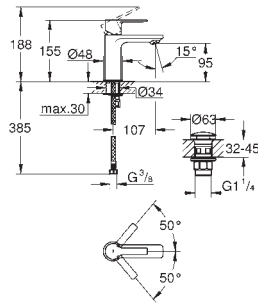

23 791 001
23 791 DC1
23 791 AL1

Economie d'eau
Economie d'eau
Economie d'eau

Chromé
Supersteel
Hard Graphite
brossé

217,00
304,00
348,00

Lineare
Mitigeur monocommande 1/2" Lavabo
Taille XS

Monotrou sur plage
Levier de commande métallique
GROHE SilkMove Cartouche en céramique 28 mm avec limiteur de température
GROHE StarLight Chrome éclatant et durable
GROHE EcoJoy SpeedClean mousseur 5 l/min
GROHE FastFixation Plus installation ultra rapide
Corps lisse avec bonde de vidage clic clac 1 1/4"
Flexibles de raccordement souples