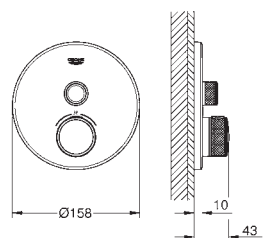

35 604 000

GROHE Rapido SmartBox Corps encastré universel

Version **GROHE Professional**

79,50