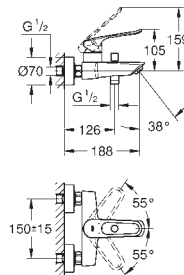

25 241 003

Chromé

138,00

Eurosmart

Mitigeur monocommande Bain / Douche

Montage mural apparent

Levier de commande étrier en métal

GROHE SilkMove Cartouche en céramique 35 mm

Limiteur de débit ajustable

avec limiteur de température

Inverseur automatique pour 2 sorties

Mousseur

Clapet anti-retour intégré

Raccords en S

Rosaces métalliques

Protégé contre les retours d'eau

Version GROHE Professional