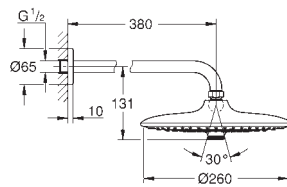

Euphoria 260
Ensemble douche de tête et bras plafonnier 380 mm, 3 jets
Composé de :
Douche de tête Euphoria 260 (26 457 000)
3 jets :
Rain, SmartRain, Jet
Bras de douche Rainshower 380 mm (28 361 000)
GROHE EcoJoy débit limité inférieur à 9.5 l/min
GROHE DreamSpray jet parfaitement uniforme
GROHE StarLight Chrome éclatant et durable
Procédé anti-calcaire **SpeedClean**
Inner WaterGuide, longévité maximale

26 461 000 Economie d'eau Chromé 197,00