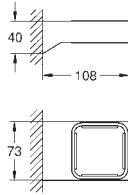

GROHE SELECTION CUBE

Article n°

Couleur

Prix (€)

40 865 000

Chromé

64,00

Selection Cube
Cadre support

Métal

pour verre Selection Cube (40 783 000), porte-savon Selection Cube (40 806 000)
ou distributeur de savon Selection Cube (40 805 000)

Fixations cachées

GROHE StarLight Chrome éclatant et durable