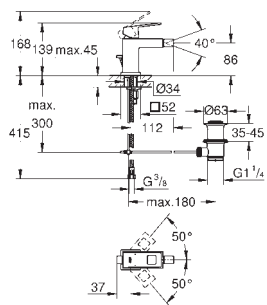

GROHE EUROCUBE

Article n°

Couleur

Prix (€)

20 351 000
20 351 DC0
20 351 AL0

Chromé
Supersteel
Hard Graphite
brossé

366,00
511,00
584,00

Eurocube

Mélangeur 3 trous 1/2" Lavabo Taille S

Levier de commande métallique

Tête à disques céramique Carbodur 1/2"; 1/4 de tour

GROHE StarLight Chrome éclatant et durable

GROHE FastFixation Plus installation ultra rapide

Tirette et garniture de vidage 1-1/4"

Flexibles de raccordement du bec aux robinets latéraux

Ecrou de raccord 1/2" x 10,5 mm

19 895 000

19 895 DC0

19 895 AL0

Chromé

Supersteel

Hard Graphite
brossé

301,00

421,00

481,00

Eurocube

Mitigeur monocommande 2 trous lavabo

Taille S

Montage mural apparent

A associer impérativement avec :

23 200 - corps encastré pour ensemble mural 2 trous

Livré sans le corps encastré

Rosace en métal

Levier de commande métallique

GROHE StarLight Chrome éclatant et durable

GROHE AquaGuide mousseur ajustable

Entraxe 110 mm

Saillie 171 mm

23 447 000

23 447 DC0

23 447 AL0

Economie d'eau

Economie d'eau

Economie d'eau

Chromé

Supersteel

Hard Graphite
brossé

315,00

443,00

505,00

Version - Saillie 231 mm

23 200 002

274,00

Corps encastré pour mitigeur monocommande

Montage 2 trous

Montage encastré

Livré sans façade

GROHE SilkMove Cartouche en céramique 35 mm

Installation avec bec à gauche ou à droite

Profondeur d'encastrement 45 à 75 mm

Corps Laiton

Gabarit d'encastrement

Étanchéité sous carrelage du mur

Avec natte d'étanchéité

23 138 000

23 138 DC0

23 138 AL0

Chromé

Supersteel

Hard Graphite
brossé

242,00

340,00

388,00

Eurocube

Mitigeur monocommande Bidet

Taille S

Levier de commande métallique

GROHE SilkMove Cartouche en céramique 28 mm

Limiteur de température ajustable

GROHE StarLight Chrome éclatant et durable

GROHE FastFixation Plus installation ultra rapide

Brise-jet à rotule