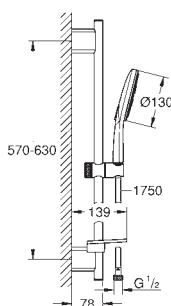

Rainshower SmartActive 130

Ensemble de douche 3 jets avec barre

Composé de :

Douchette à main Rainshower SmartActive 130 (26 574)

Barre de douche 600 mm

Avec supports muraux métalliques

Flexible Silverflex 1750 mm (28 388 000)

GROHE EasyReach porte savon

GROHE EcoJoy débit limité inférieur à 9.5 l/min

GROHE DreamSpray jet parfaitement uniforme

GROHE StarLight Chrome éclatant et durable

GROHE FastFixation Plus Distance ajustable pour adapter les supports muraux aux perçages déjà existants

GROHE TileFix Profondeur d'installation ajustable pour un alignement avec le carrelage

Procédé anti-calcaire **SpeedClean**

Inner WaterGuide, longévité maximale

Système anti-torsion

Adapté pour les chauffe-eaux instantanés