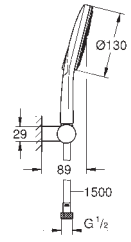

Rainshower SmartActive 130

Ensemble de douche 3 jets avec support mural

Composé de :

Douchette à main Rainshower SmartActive 130 (26 574)

Support mural ajustable (27 055)

Flexible de douche Silverflex 1500 mm (28 364)

GROHE EcoJoy débit limité inférieur à 9.5 l/min

GROHE DreamSpray jet parfaitement uniforme

GROHE StarLight Chrome éclatant et durable

Procédé anti-calcaire **SpeedClean**

Inner WaterGuide, longévité maximale

Système anti-torsion

26 580 LSO

Economie d'eau

Blanc

146,00