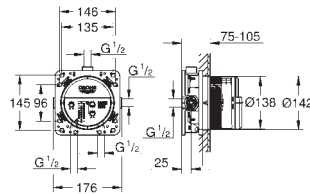

GROHE FAÇADES THERMOSTATIQUES

Article n°

Couleur

Prix (€)

35 604 000

79,50

GROHE Rapido SmartBox Corps encastré universel 1/2

3 sorties 1/2"

2 entrées en dessous 1/2

Profondeur d'installation 75-105 mm

Unité de raccordement en laiton

Bouchon de rinçage pré-monté

Corps encastré stable et protection

Nombreux points de fixation pour une pose en applique, par l'arrière d'une

cloison ou en cloison légère

Joint d'étanchéité

Sans façade

Version GROHE Professional