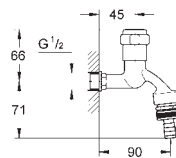

Connexion 1/2"
Montage mural apparent
Avec unité de sécurité type HD
Tête de chambre à graisse 1/2" pour connexion flexible refermable
Protégé contre les retours d'eau
GROHE StarLight Chrome éclatant et durable

41 050 000 Chromé 56,00