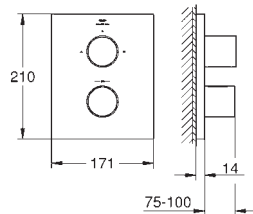

Grohtherm F

Façade thermostatique avec inverseur 2 sorties

Pour bain ou douche avec plus d'une sortie

A utiliser avec Rapido T (35500000) - vendu séparément

GROHE StarLight Chrome éclatant et durable

GROHE SafeStop butée à 38°C

GROHE SafeStop Plus limiteur de température à 43°C (livré non monté)

Poignée en métal pour le contrôle de la température

Poignée en métal pour l'Aquadimmer avec fonction multiple

La 3ème sortie nécessite des robinets d'arrêt séparés

Rosace métallique rectangulaire avec fixation et étanchéité

Débit:

- max. 53l/min à 3 bars en utilisant 3 sorties en même temps

- sortie du bas 50l/min à 3 bars

- sortie en haut à gauche (bain) 30l/min à 3 bars

- sortie en haut à droite (douche) 24l/min à 3 bars

Livré sans le corps encastré

nouveau

27 619 000

Chromé

716,00