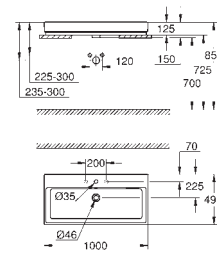

**Cube Ceramic
Lavabo 50 cm**

Autoportant

1 trou de perçage, 2 trous pré-perçés

Avec trop-plein

500 x 490 mm

Porcelaine vitrifiée

PureGuard : traitements anti-calcaire et anti-bactérien

Conditionnement unitaire