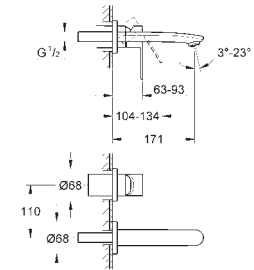

Eurostyle Cosmopolitan
Mitigeur monocommande 2 trous lavabo
Taille S

Montage mural apparent
A associer impérativement avec :
23 571 - Corps encastré pour ensemble mural 2 trous
Livré sans le corps encastré
Rosace en métal
Levier de commande métallique
GROHE StarLight Chrome éclatant et durable
GROHE AquaGuide mousseur ajustable
Entraxe 110 mm
Saillie 171 mm

23 571 000

274,00