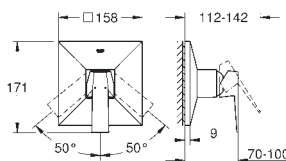

24 071 000

Chromé

413,00

24 071 DC0

Supersteel

578,00

24 071 AL0

Hard Graphite
brossé

661,00

Allure Brilliant

Mitigeur monocommande 1 sortie

A associer impérativement avec :

GROHE Rapido corps encastré SmartBox 35 604 000

GROHE SilkMove Cartouche en céramique 46 mm

GROHE StarLight Chrome éclatant et durable

GROHE FastFixation Rosace murale avec fixation cachée

Rosace en métal, ajustable rétroactivement de 6°

Débit: sortie B ou C = 30 l/min

Livré sans corps encastré