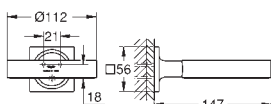

40 963 001	Chromé	130,00
40 963 GN1	Cool Sunrise brossé	210,00
40 963 DL1	Warm Sunset brossé	210,00
40 963 A01	Hard Graphite	196,00

Allure
Cadre support
Pour porte-savon 40 256 003 ou porte sèche-cheveux 40 964 001 (à commander séparément)
Métal
Fixations cachées
GROHE StarLight Chrome éclatant et durable

40 256 003	verre opaque	68,50