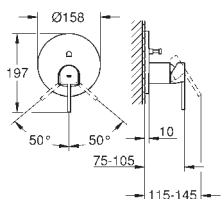

GROHE FAÇADES MÉCANIQUES

Article n°

Couleur

Prix (€)

24 060 003
24 060 DC3
24 060 AL3

Chromé
Supersteel
Hard Graphite
brossé

231,00
323,00
370,00

GROHE Plus

Mitigeur monocommande 2 sorties avec inverseur

A associer impérativement avec :

GROHE Rapido corps encastré SmartBox 35 604 000

GROHE SilkMove Cartouche en céramique 46 mm

GROHE StarLight Chrome éclatant et durable

GROHE FastFixation Rosace murale avec fixation cachée

Rosace en métal, ajustable rétroactivement de 6°

Lever de commande métallique

Inverseur 2 sorties

Débit: sortie B = 27 l/min, sortie C = 27 l/min

Livré sans corps encastré