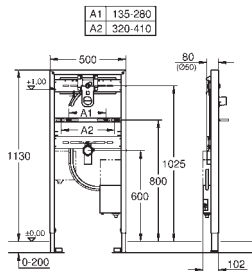

38 748 002

Chromé

614,00

Rapid SL Bâti support pour lavabo avec corps encastré pour IR

pour robinetterie murale
Pour Europlus E 36 042 SD0, Essence E 36 447 000 et Eurocube E 36 442 000

Hauteur 1,13 m Pour mur porteur

Châssis en acier finition époxy
Pour cloison sèche, complètement pré-monté
Avec réglage rapide et verrouillage de la hauteur
Livré avec matériel de fixation
Boulons de fixation lavabo M10, avec fixation céramique
Ecartement des vis variable
Coude d'évacuation DN 50
Joint 32 mm
Kit d'installation avec avec raccord, valve d'arrêt et coude
Raccordement avec support anti-bruit
Alimentation secteur 230V
Marquage de conformité CE
Pour raccordement en eau froide ou prémitigée
Pour une installation murale, munissez-vous des supports muraux 3855800M (vendus séparément)
Une éco-participation EEE est comprise dans ce prix