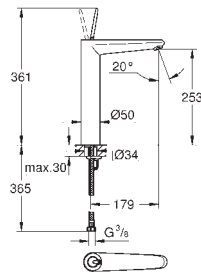

23 428 000 Economie d'eau Chromé 355,00

Eurodisc Joy
Mitigeur monocommande Lavabo Taille XL
Monotrou sur plage
Levier de commande métallique
Version rehaussée
GROHE FeatherControl cartouche Joystick
GROHE EcoJoy SpeedClean mousseur 5 l/min
GROHE StarLight Chrome éclatant et durable
GROHE FastFixation Plus installation ultra rapide
Corps lisse
Flexibles de raccordement souples