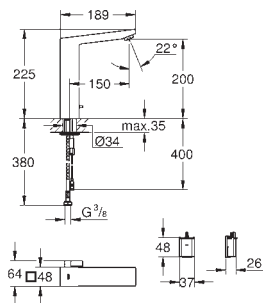

36 441 000 Economie d'eau Chromé 829,00
36 441 DC0 Economie d'eau Supersteel 1 077,00
36 441 AL0 Economie d'eau Hard Graphite brossé 1 244,00

Eurocube E
Mitigeur lavabo infrarouge avec limiteur de température ajustable
Avec capteur infra-rouge, communication bi-directionnelle pour la configuration et la maintenance
Pile lithium 6V, type CR-P2
Durée de vie des piles : environ 7 ans (150 activations par jour)
GROHE StarLight Chrome éclatant et durable
Jet laminaire 5l/min
Flexibles de raccordement souples
Clapets anti-retour
Filtres intégrés
Avec électrovanne intégrée
Batterie externe
Système de montage rapide
Voyant indicateur pile déchargée
7 programmes paramétrés:
Rinçage automatique
Désinfection thermique
Mode nettoyage
Fonctions additionnelles et paramétrages précis par la télécommande 36 407
Marquage de conformité CE
Classe acoustique groupe 1 (DIN 4109)
Indice de protection de la robinetterie : IP 59K
Une éco-participation EEE est comprise dans ce prix