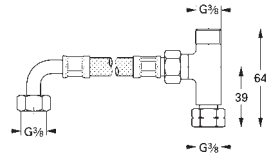

47 533 000

Chromé

30,00

Grotherm Micro Set de raccordement

Pour Grotherm Micro
Composé de :
Écrou prisonnier 3/8" pour branchement eau chaude
Tête de raccordement pour eau froide
Flexible de raccordement souple
Ecrois de raccord
GROHE StarLight Chrome éclatant et durable