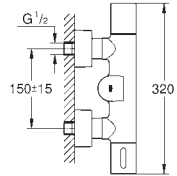

GROHE EUROSMART COSMOPOLITAN E

Article n°

Couleur

Prix (€)

36 457 000

Chromé

1 017,00

Eurosmart Cosmopolitan E Special Mitigeur thermostatique infrarouge douche

Avec capteur infra-rouge, communication bi-directionnelle pour la configuration et la maintenance

Pile lithium 6V, type CR-P2

Durée de vie des piles : environ 7 ans (150 activations par jour)

Poignée ergonomique en métal

GROHE StarLight Chrome éclatant et durable

GROHE CoolTouch Minimise les risques de brûlures

Clapets anti-retour

Filtres intégrés

GROHE SafetyPlus

Poignée de température graduée avec stop réglable de 35° à 43° C

Butée de température métallique

Eau chaude et froide en ouverture maximale de la poignée non mitigées - contre la légionellose

Clapet anti-retour intégré dans le départ douche 1/2"

Avec raccords S et rosaces

Rosaces étanches

Voyant indicateur pile déchargée

7 programmes paramétrés:

Rinçage automatique

Désinfection thermique

Mode nettoyage

Fonctions additionnelles et paramétrages précis par la télécommande 36 407

Marquage de conformité CE

Classe acoustique groupe 1 (DIN 4109)

Une éco-participation EEE est comprise dans ce prix