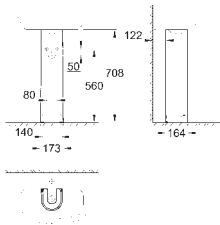

39 425 000 Blanc alpin 70,00

**Bau Ceramic
Colonne**

Set de fixation inclus
Porcelaine vitrifiée
Conditionnement par palette de 30 pièces

nouveau

39 910 000 Blanc alpin 195,00