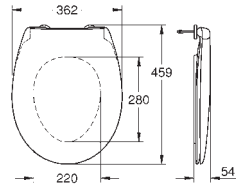

39 492 000 NF 017

Blanc alpin

57,00

Bau Ceramic
Siège abattant WC
Fixation rapide
Déclipsable
Matière Duroplast
Set de fixation inclus
Charnières en acier inoxydable
Fixation facile par le dessus
Capacité de charge 150kg
Compatible avec toutes les cuvettes Bau Ceramic
Conditionnement unitaire