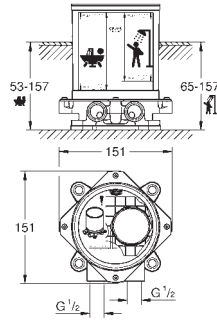

45 984 001

542,00

Platine support 1/2"

Platine support pour bec bain et douche hors sol
Livré sans façade
Plaque d'installation avec ajustement de 360° en horizontal et 3° en vertical
Profondeur d'installation 53-157 mm pour bec bain, compensation de profondeur 104 mm
Profondeur d'installation 65-157 mm pour douche, compensation de profondeur 92 mm
2 raccords femelles 1/2" (eau chaude/eau froide)
Kit de rinçage
Joint d'étanchéité
Livré avec matériel de fixation