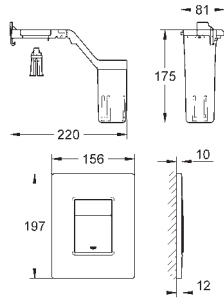

38 805 000

Chromé

160,00

**Skate Cosmopolitan Set Fresh
Plaque de commande**

Double touche interrompable

Avec **GROHE Fresh**

Plaque de commande avec ouverture sur réservoir encastré

Livré avec receptacle pour tablettes de couleur ou d'entretien WC

Pour tablettes sans chlore uniquement

Pour mécanisme pneumatique AV1

Montage horizontal ou vertical

156 x 197 mm

En ABS

GROHE StarLight Chrome éclatant et durable

GROHE EcoJoy économie d'eau

pour Rapid SL et réservoirs Uniset GD 2

Pour le montage sur bâti Rapid SLX, commander la trappe de visite 66 791 000 (vendu séparément)