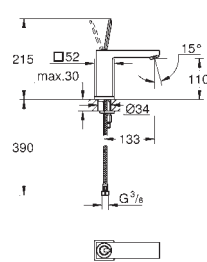

23 658 000

Economie d'eau

Chromé

287,00

Eurocube Joy
Mitigeur monocommande Lavabo
Taille M

Monotrou sur plage
Levier de commande métallique
GROHE FeatherControl cartouche Joystick
GROHE EcoJoy SpeedClean mousseur 5 l/min
GROHE FastFixation Plus installation ultra rapide
Corps lisse
Flexibles de raccordement souples