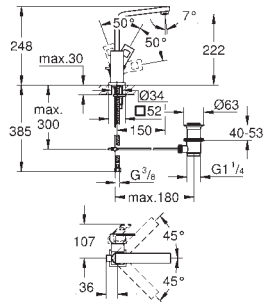

23 135 00E Economie d'eau Chromé 292,00

Eurocube
Mitigeur monocommande Lavabo
Taille L
Monotrou sur plage
Levier de commande métallique
GROHE SilkMove Cartouche en céramique 28 mm
Limiteur de température ajustable
GROHE StarLight Chrome éclatant et durable
GROHE EcoJoy SpeedClean mousseur 5 l/min
GROHE FastFixation Plus installation ultra rapide
Bec mobile avec butée
Tirette et garniture de vidage 1-1/4"
Flexibles de raccordement souples

23 135 DC0 Supersteel 408,00
23 135 AL0 Hard Graphite brossé 465,00

Version : sans débit limité