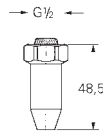

Vidangeur 1/2"

Se place entre la sortie d'eau et la douchette

Conforme aux dispositions des hôpitaux

Filetage intérieur 1/2"

12 030 000

Chromé

77,50