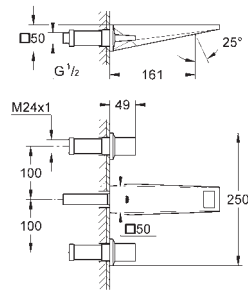

20 346 000	Economie d'eau	Chromé	840,00
20 346 DC0	Economie d'eau	Supersteel	1 177,00
20 346 AL0	Economie d'eau	Hard Graphite brossé	1 345,00

Allure Brilliant
Mélangeur 3 trous 1/2" LavaboTaille S
Montage mural apparent
Livré sans le corps encastré
A associer impérativement avec :
29 025 002
Robinets eau chaude/eau froide, avec têtes céramique 1/2" - 90°
GROHE StarLight Chrome éclatant et durable
GROHE EcoJoy débit limité à 5 l/min
Bec avec mousseur intégré
Entraxe 200 mm
Saillie 160 mm

20 348 000	Economie d'eau	Chromé	895,00
20 348 DC0	Economie d'eau	Supersteel	1 252,00
20 348 AL0	Economie d'eau	Hard Graphite brossé	1 431,00

Version - Saillie 210 mm

29 025 002 286,00