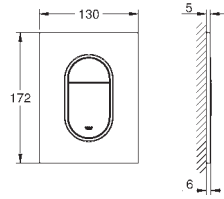

Article n°

Couleur

Prix (€)

37 624 000
37 624 DC0
37 624 AL0

Chromé 105,00
Supersteel 189,00
Hard Graphite
brossé 189,00

Arena Cosmopolitan S

Plaque de commande

Double touche interrompable

Pour mécanisme pneumatique AV1

Réservoir GD 2

Montage vertical

130 x 172 mm

En ABS

GROHE StarLight Chrome éclatant et durable

GROHE EcoJoy économie d'eau

Plaque de commande avec support magnétique et pattes de fixation inclus compatible avec Rapid SLX

Pour le montage sur bâti Rapid SL, Uniset ou réservoir GD 2 seul, commander la trappe de visite 40 911 000 (vendu séparément)