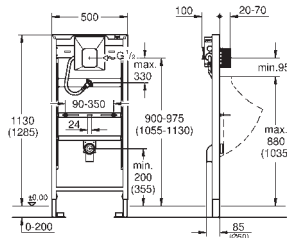

GROHE RAPID SL POUR URINOIR

Article n°

Couleur

Prix (€)

38 786 001

308,00

Rapid SL

Bâti support pour urinoir avec GROHE Rapido U

Hauteur d'installation : 1,13 et 1,30 m

Pour plaque de commande manuelle ou commande Tectron infra-rouge électronique 6 V ou 230 V

Pour mur porteur

Châssis en acier finition époxy

Pour cloison sèche, complètement pré-monté

Alimentation en eau réglable en hauteur

Avec réglage rapide et verrouillage de la hauteur

Livré avec matériel de fixation

Coude d'évacuation DN 50

Set de fixation murale et céramique

Raccord et garniture d'alimentation

Avec robinet d'arrêt intégré

Pression de service 10 bars maximum

Accessoire de rinçage

Unité fonctionnelle pré-testée en usine

Alimentation en eau par raccord 1/2" mâle

Alimentation secteur 230V

Boîtier avec joint d'étanchéité

Trappe de visite recoupable avec gabarit de réservation fermé pour protection pendant phase de pose

Pour une installation murale, munissez-vous des supports muraux 3855800M (vendus séparément)

Une éco-participation EEE est comprise dans ce prix

39 376 000

366,00