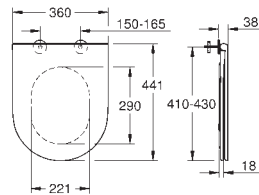

39 913 000

Blanc alpin

114,00

Bau Ceramic

Abattant WC ultra-fin

Abattant WC
Design ultra-fin
Fixation rapide
Déclipsable
Matière Duroplast
Set de fixation inclus
Charnières en acier inoxydable
Fixation facile par le dessus

Compatible avec la cuvette WC BAU Ceramic à poser 39 910 000 et suspendue 39 329 000

Disponible à partir du 2nd trimestre 2022