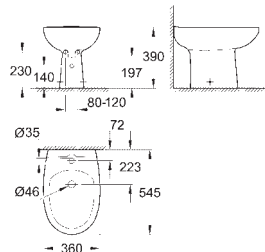

39 432 000

Blanc alpin

220,00

Bau Ceramic
Bidet à poser
1 trou de perçage
Avec trop-plein
Set de fixation inclus
Porcelaine vitrifiée
Conditionnement unitaire