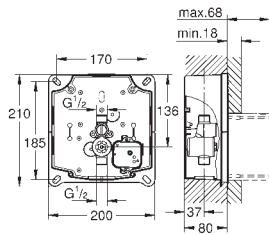

37 503 000

Chromé

1 019,00

Tectron Skate Bluetooth

Infrarouge-Electronique pour urinoir

Pour Rapido U

37 338 000

Avec transformateur 100-240 V AC, 50-60 Hz, 6,75 V DC

Avec capteur infrarouge et module Bluetooth pour communication bi-directionnelle. Pour configuration, contrôle et maintenance

GROHE StarLight éclatant et durable

Pression de service 10 bars maximum

Avec Bluetooth 4.0* pour la communication de données sans fil

Emetteur Bluetooth fréquence : 2.4 GHz

Pour Apple** et Android

La portée Bluetooth (10 m) change selon les dispositifs utilisés et les murs entre émetteur et récepteur

Contrôle et surveillance

Produits protégés par mot de passe

L'application peut détecter tous les produits Bluetooth GROHE

Cycles de rinçages automatiques et minuteur

Usage par jour / 30 jours

Configuration

Plage de détection et arrêt retardé

Rinçage automatique, Mode nettoyage

2 minuteurs on/off

Identification par nom

Service

Paramétrage de 3 profils

Réinitialisation d'usine ou paramétrages utilisateur

Marquage de conformité CE

Nouvelle technologie et logiciel associé

*Le matériel mobile et les applications GROHE IR Remote ne sont pas inclus dans la livraison. Ils doivent être achetés séparément en boutique Apple/iTunes.

*Le Bluetooth est une marque déposée par Bluetooth SIG et l'utilisation de cette marque par GROHE AG est conforme à la licence. Les autres marques déposées sont celles de leur propriétaire respectif.

***Apple, le logo Apple, iPod, iPod Touch, iPhone et iTunes sont des marques déposées d'Apple Inc., enregistrées aux États-Unis et dans d'autres pays. Apple se dégage de toute responsabilité concernant le fonctionnement de cet appareil ou sa conformité aux normes de sécurité et réglementations