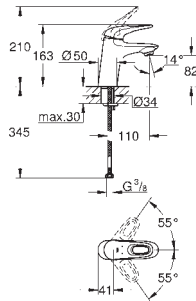

32 468 003

Economie d'eau

Chromé

136,00

Eurostyle

Mitigeur monocommande Lavabo

Taille S

Monotrou sur plage

Levier de commande étrier en métal

GROHE SilkMove Cartouche en céramique 35 mm avec limiteur de température

GROHE StarLight Chrome éclatant et durable

GROHE EcoJoy mousseur 5 l/min

GROHE FastFixation installation rapide

Corps lisse

Flexibles de raccordement souples