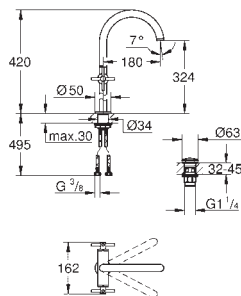

21 044 003	Economie d'eau	Chromé	687,00
21 044 DC3	Economie d'eau	Supersteel	961,00
21 044 GL3	Economie d'eau	Cool sunrise	1 030,00
21 044 DA3	Economie d'eau	Warm Sunset	1 030,00
21 044 AL3	Economie d'eau	Hard Graphite brossé	1 099,00

Atrio
Mélangeur monotrou Taille XL
Version rehaussée
Tête à disques céramique Carborundum 1/2"; 1/4 de tour
GROHE StarLight Chrome éclatant et durable
GROHE EcoJoy 5 l/min mousseur laminaire
Système de montage rapide
Bec mobile avec butée et mousseur
Bonde de vidage clic clac 1 1/4"
Flexibles de raccordement souples
Croisillons
Deux différents sets de finitions sont inclus : un set avec les marquages „H” pour eau chaude et „C” pour eau froide et un set sans aucun marquage