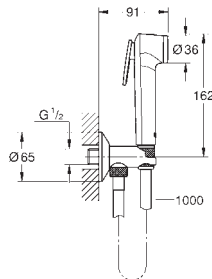

26 358 000

Chromé

131,00

Tempesta-F Trigger Spray 30

Ensemble avec robinet d'arrêt 1 jet

Composé de :

Douchette avec gâchette (27 512 001)

Robinet avec support de douche intégré (26 333 000)

Flexible de douche Silverflex 1000 mm (26 334)

GROHE StarLight Chrome éclatant et durable

Procédé anti-calcaire **SpeedClean**

Inner WaterGuide, longévité maximale

Système anti-torsion

Se référer aux normes locales d'installation