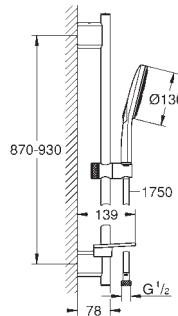

26 548 000

E0C1A3U3 Economie d'eau

Chromé

194,00

Rainshower SmartActive 130

Ensemble de douche 3 jets avec barre

Composé de :

Douchette à main Rainshower SmartActive 130 (26 574)

Barre de douche 900 mm

Avec supports muraux métalliques

Flexible Silverflex 1750 mm (28 388 000)

GROHE EasyReach porte savon

GROHE EcoJoy débit limité inférieur à 9.5 l/min

GROHE DreamSpray jet parfaitement uniforme

GROHE StarLight Chrome éclatant et durable

GROHE FastFixation Plus Distance ajustable pour adapter les supports muraux aux perçages déjà existants

GROHE TileFix Profondeur d'installation ajustable pour un alignement avec le carrelage

Procédé anti-calcaire **SpeedClean**

Inner WaterGuide, longévité maximale

Système anti-torsion