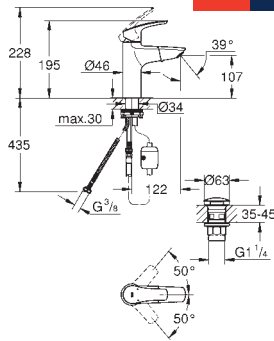

nouveau

23 976 003 Economie d'eau Chromé 234,00

Eurosmart
Mitigeur monocommande Lavabo
Taille M
Bec extractible
Monotrou sur plage
Levier de commande métallique
GROHE SilkMove Cartouche en céramique 28 mm
Limiteur de débit ajustable
avec limiteur de température
GROHE EcoJoy mousseur 5 l/min
Système de montage rapide
GROHE Magnetic Docking Remise en place en douceur du bec
Corps lisse avec bonde de vidage clic clac 1 1/4"
Flexibles de raccordement souples
Version GROHE Professional

nouveau