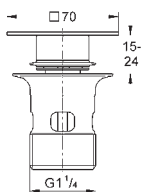

GROHE ALLURE BRILLIANT

Article n°

Couleur

Prix (€)

40 565 000
40 565 DC0
40 565 AL0

Chromé 91,00
Supersteel 128,00
Hard Graphite
brossé 146,00

Bonde de vidage
pour lavabo avec trop-plein
Pour garniture de vidage standard à tirette 1 1/4
GROHE StarLight Chromé éclatant et durable