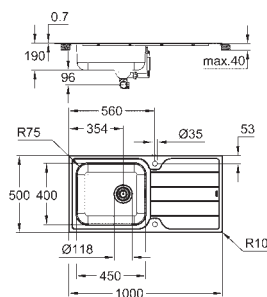

31 563 SD1

Inox

295,00

K500

Évier en acier inoxydable

Modèle : K500 60-S 100/50 1.0 rev

Type d'installation : A encastrer par dessus ou affleurant

Matière : acier inoxydable AISI 304 (18/10)

Épaisseur du matériau : 0.7 mm

GROHE StarLight éclatant et durable

Finition Satin

GROHE Whisper

Taille min. du meuble: 600 mm

Dimensions : 1000 x 500 mm

1 bac : 450 x 400 x 180 mm

GROHE FastFixation installation rapide

Installation : égouttoir à gauche ou à droite

Découpe (à encastrer) : 982 x 482 mm

Trous de perçage : 2 x 35 mm

Vidage : Ø 3.5"/90 mm vidage automatique avec panier

Inclus : vidage automatique, siphon, bonde, kit de montage

En option : Vidage automatique (40 986 SD0)