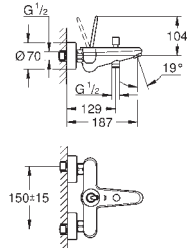

Eurodisc Joy

Mitigeur monocommande Bain / Douche

Montage mural apparent

Levier de commande métallique

GROHE SilkMove Joystick cartridge

GROHE StarLight Chrome éclatant et durable

Inverseur automatique pour 2 sorties

Clapet anti-retour intégré

Raccords en S

Protégé contre les retours d'eau

24 055 002 Chromé 174,00