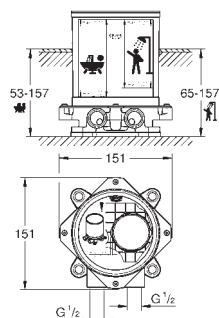

45 984 001		542,00

Platine support 1/2"
Platine support pour bec bain et douche hors sol
Livré sans façade
Plaque d'installation avec ajustement de 360° en horizontal et 3° en vertical
Profondeur d'installation 53-157 mm pour bec bain, compensation de profondeur 104 mm
Profondeur d'installation 65-157 mm pour douche, compensation de profondeur 92 mm
2 raccords femelles 1/2" (eau chaude/eau froide)
Kit de rinçage
Joint d'étanchéité
Livré avec matériel de fixation