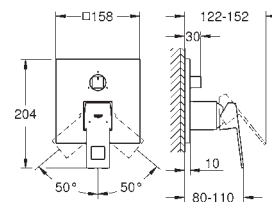

24 094 000	Chromé	253,00
24 094 DC0	Supersteel	353,00
24 094 AL0	Hard Graphite brossé	403,00

Eurocube
Mitigeur monocommande 3 sorties avec inverseur
A associer impérativement avec :
GROHE Rapido corps encastré SmartBox 35 604 000
GROHE SilkMove Cartouche en céramique 46 mm
GROHE FastFixation Rosace murale avec fixation cachée
Rosace en métal, ajustable rétroactivement de 6°
Levier de commande métallique
Inverseur 3 sorties
Débit :
sortie A = 27 l/min
sortie B = 27 l/min
sortie C = 27 l/min
Livré sans corps encastré