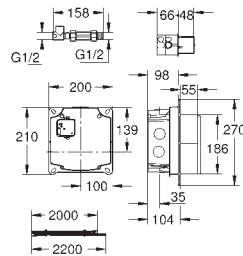

Set de pré-montage

Montage encastré

Pour raccordement en eau froide ou prémitigée

Convient pour les sets d'installation finale IR

Câble de connexion pour alimentation électrique

pour 36 447 000, 36 442 000

Une éco-participation EEE est comprise dans ce prix