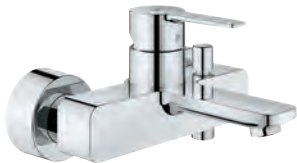

33 849 001
33 849 DC1
33 849 AL1

Chromé 355,00
Supersteel 497,00
Hard Graphite 566,00
brossé

Lineare
Mitigeur monocommande Bain / Douche
Montage mural apparent
Lever de commande métallique
GROHE SilkMove Cartouche en céramique 35 mm avec limiteur de température
GROHE StarLight Chrome éclatant et durable
Inverseur automatique pour 2 sorties
Mousseur
1 sortie 1/2"
Clapet anti-retour intégré
Raccords S à rosaces
Option montage sur gorge avec colonnettes 12030000