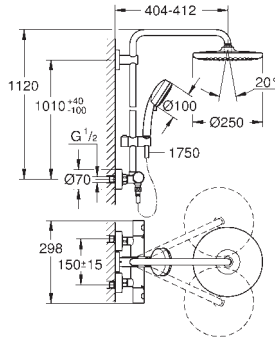

GROHE TEMPESTA SYSTEM

Article n°

Couleur

Prix (€)

26 671 000

Economie d'eau - E1/1C3A2U3 Chromé

528,00

Tempesta Cosmopolitan System 250

Colonne de douche avec mitigeur thermostatique

Composé de :

Bras de douche de 390 mm orientable horizontalement

Fixation supérieure réglable en hauteur pour ajustement sur des trous existants

Mitigeur thermostatique incluant fonction inverseur 2 sorties

Permet le changement entre:

Douche de tête Tempesta 250 (26 666)

Jet : Rain

Pluie

Partie supérieure de la douche de tête blanche

Avec rotule

Angle de rotation $\pm 10^\circ$

GROHE EcoJoy débit limité inférieur à 9.5 l/min

Douchette Tempesta Cosmopolitan 100

2 jets :

Pluie , Jet

Courseur ajustable en hauteur

Flexible Rotaflex 1750 mm 1/2" x 1/2" (28 410)

GROHE TurboStat Régulation de la température quasi-instantanée et sécurité

anti-brûlures en cas de coupure d'eau froide

GROHE SafeStop butée à 38°C

GROHE SafeStop Plus limiteur de température intégré à 50°C max

GROHE DreamSpray jet parfaitement uniforme

GROHE StarLight Chrome éclatant et durable

GROHE MetalGrip poignées ergonomiques en métal

Procédé anti-calcaire **SpeedClean**

Inner WaterGuide, longévité maximale

Système anti-torsion

Convient pour chauffe-eau instantané à partir de 18 kW/h

Débit minimum nécessaire 7 l/min.

Option : tablette GROHE EasyReach (26 362)

Version GROHE Professional

26 690 000

Economie d'eau - E1/1C3A2U3 Chromé

528,00