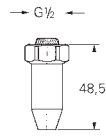

GROHE EUROECO SÉQUENTIEL

Article n°

Couleur

Prix (€)

28 988 000

Chromé

46,20

Vidangeur 1/2"

Se place entre la sortie d'eau et la douchette
Conforme aux dispositions des hôpitaux
Filetage intérieur 1/2"