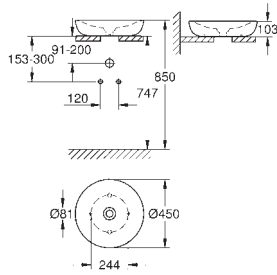

39 609 00H

Blanc alpin

461,00

Essence
Vasque à poser 45 cm
Sans trop-plein
45 x 45 cm
Set de fixation inclus
Vidage inclus, amovible
Bonde à écoulement libre
Porcelaine vitrifiée
PureGuard : traitements anti-calcaire et anti-bactérien
Conditionnement unitaire