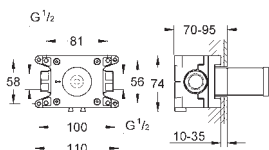

Grohtherm F
Corps encastré pour support mural 27621000
Construit dans la boîte avec un couvercle de protection
Nappe d'étanchéité fournie
Kit de rinçage
Pour cloison sèche et encastrément
Points de fixation
Corps en laiton
Connexions 1/2"
Profondeur d'installation 70 - 95 mm

27 057 000 Chromé 60,00
27 057 DC0 Supersteel 83,50
27 057 LS0 Blanc/chromé 74,50
27 057 GL0 Cool sunrise 95,50
27 057 GN0 Cool sunrise brossé 102,00