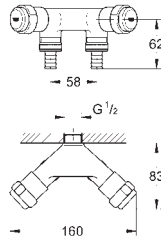

GROHE ROBINETS WAS

Article n°

Couleur

Prix (€)

41 022 000

Chromé

59,50

Original WAS double sortie 1/2"

Montage mural apparent

Tête de chambre à graisse 1/2" pour connexion flexible refermable

Clapet anti-retour type EB

GROHE StarLight Chrome éclatant et durable

Pour association avec valve de ventilation type HB 41 239 000