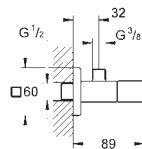

22 012 000

Chromé

55,50

22 012 DC0

Supersteel

77,50

22 012 AL0

**Hard Graphite
brossé**

89,00

Eurocube
Robinet d'équerre 1/2"

Raccord mural 1/2"
Sortie 3/8"
Tête de cartouche
Poignée en métal
Marquage neutre
Rosace métallique