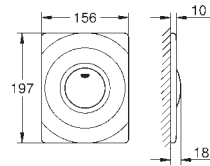

Plaque de commande en acier Inox

Montage vertical

156 x 197 mm

Commande par bouton-poussoir

Cadre en matériau synthétique

Fixation dissimulée

37 063 000

Chromé