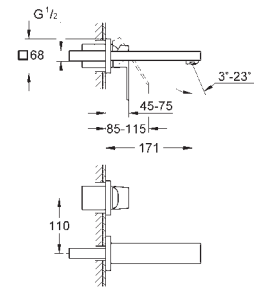

Entraxe 110 mm

Saillie 171 mm

23 447 000

23 447 DC0

23 447 AL0

Economie d'eau

Economie d'eau

Economie d'eau