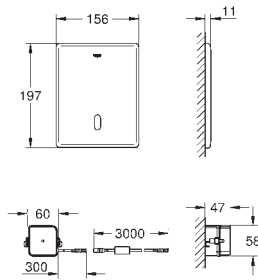

GROHE COMMANDES POUR WC

Article n°

Couleur

Prix (€)

38 698 SD1

Inox

689,00

Tectron Skate

Plaque infrarouge pour réservoir

Avec capteur infra-rouge, communication bi-directionnelle pour la configuration et la maintenance

Avec transformateur 100-230 V, 50-60 Hz

Pour réservoir encastré universel ou équipant les bâtis-supports avec réservoir universel

Servo-moteur

Pour encastrement mural

Dimension de la plaque 156 x 197 mm

Commande par infrarouge

7 programmes paramétrés:

Rinçage automatique

Mode nettoyage

Pré-rinçage on/off

Fonctions additionnelles et paramétrages précis par la télécommande 36 407

Chasse ajustable (3-9 l)

Marquage de conformité CE

Pour le montage sur bâti Rapid SLX, commander la trappe de visite 66 791 000 (vendu séparément)

Une éco-participation EEE est comprise dans ce prix

37 419 000

Chromé

926,00

37 419 SD0

Inox

926,00