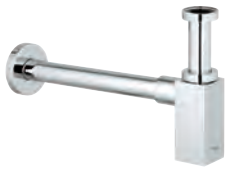

Article n°

Couleur

Prix (€)

40 564 000
40 564 DC0
40 564 ALO

Chromé 298,00
Supersteel 416,00
Hard Graphite brossé 475,00

Siphon
Pour lavabo
GROHE StarLight Chrome éclatant et durable
Corps en laiton

40 565 000

Chromé

91,00