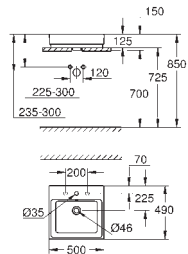

39 478 00H

Blanc alpin

303,00

Cube Ceramic

Vasque à poser 50 cm

Face arrière émaillée
1 trou de perçage, 2 trous pré-perçés

Avec trop-plein
500 x 490 mm

Set de fixation inclus

Porcelaine vitrifiée

PureGuard : traitements anti-calcaire et anti-bactérien

Conditionnement unitaire