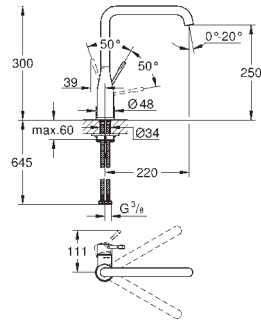

GROHE ESSENCE

Article n°

Couleur

Prix (€)

30 505 000
30 505 DC0
30 505 GL0
30 505 GN0

30 505 DA0
30 505 DL0

30 505 A00
30 505 AL0

Chromé 311,00
Supersteel 403,00
Cool sunrise 434,00
Cool Sunrise 464,00
brossé
Warm Sunset 434,00
Warm Sunset 464,00
brossé
Hard Graphite 434,00
Hard Graphite 464,00
brossé

Essence
Mitigeur monocommande Evier
Bec haut
Monotrou sur plaque
GROHE StarLight Chrome éclatant et durable
GROHE SilkMove Cartouche en céramique 28 mm
Bec tube pivotant
Zone de rotation ajustable 0° / 150° / 360°
Flexibles de raccordement souples
Système de montage rapide
Limiteur de température intégré
Version GROHE Professional

30 270 000

Chromé

378,00