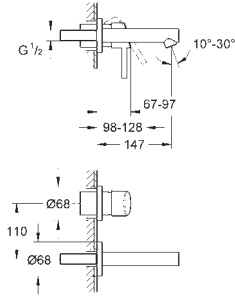

GROHE CONCETTO

Article n° Couleur Prix (€)

19 575 001 Chromé 226,00

Concetto
Mitigeur monocommande 2 trous lavabo
Taille S
Montage mural apparent
A associer impérativement avec :
23 571 - Corps encastré pour ensemble mural 2 trous
Livré sans le corps encastré
Rosace en métal
Levier de commande métallique
GROHE StarLight Chrome éclatant et durable
GROHE AquaGuide mousseur ajustable
Entraxe 110 mm
Saillie 147 mm