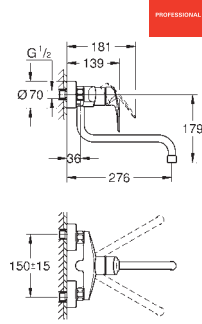

Article n°

Couleur

Prix (€)

32 224 003

Chromé

153,00

Eurosmart

Mitigeur monocommande Evier

Montage mural apparent

GROHE StarLight Chrome éclatant et durable

GROHE SilkMove Cartouche en céramique 35 mm

Bec tube pivotant

Zone de rotation à 360°

Longueur du bec 276 mm

Limiteur de température intégré

Raccords en S