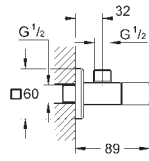

GROHE ROBINETS D'ARRÊT ÉQUERRE

Article n°

Couleur

Prix (€)

22 013 000

Chromé

55,50

Eurocube
Robinet d'équerre 1/2"
Raccord mural 1/2"
Sortie 1/2"
Tête de cartouche
Poignée en métal
Marquage neutre
Rosace métallique