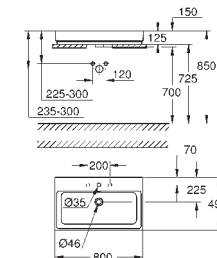

39 476 00H

Blanc alpin

597,00

**Cube Ceramic
Vasque à poser 80 cm**

Face arrière émaillée

1 trou de perçage, 2 trous pré-perçés

Avec trop-plein

800 x 490 mm

Set de fixation inclus

Porcelaine vitrifiée

PureGuard : traitements anti-calcaire et anti-bactérien

Conditionnement unitaire