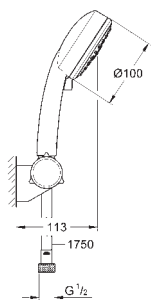

27 584 002 Economie d'eau Chromé 59,50

Tempesta Cosmopolitan 100
Set de douche 3 jets

Composé de :
Douchette (27 574 002)
Support mural ajustable (27 595 000)
Flexible Relaxaflex 1750 mm (28 154 001)
GROHE EcoJoy débit limité inférieur à 9.5 l/min
GROHE DreamSpray jet parfaitement uniforme
GROHE StarLight Chrome éclatant et durable
Procédé anti-calcaire **SpeedClean**
Inner WaterGuide, longévité maximale