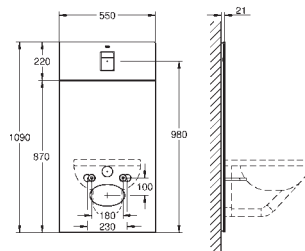

Module d'habillage en verre

pour Rapid SL

avec chasse GD 2

Pour connexion retrofit du wc lavant Sensia Arena
Pour les murs carrelés / plâtrés
Deux pièces en verre de sécurité trempé (8mm)
Partie supérieure amovible pour la maintenance
Plaque de commande Skate Cosmopolitan affleurante incluse, chrome
Plaque de montage HPL avec trou pré-découpé pour les connexions
Plaque de montage avec raccordement eau dissimulé pour wc lavants Sensia Arena
Avec des bords de qualité en finition argent
Set de protection contre le bruit
Inclus : accessoires pour le montage de la plaque de verre et WC en céramique