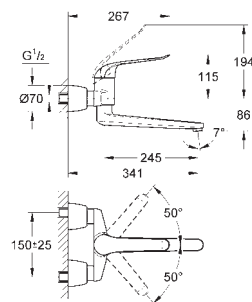

32 775 000

Chromé

391,00

Euroeco Special
Mitigeur monocommande Lavabo Taille S
Montage mural apparent
GROHE StarLight Chrome éclatant et durable
GROHE SilkMove Cartouche en céramique 46 mm
GROHE EcoJoy économie d'eau
Limiteur de température
Brise-jet laminaire
Bec coulé orientable verrouillable
Saillie 342 mm
Levier de commande métallique
Longueur levier 170 mm
avec raccords S à obturateur