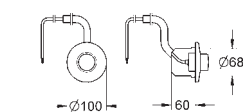

Commande pneumatique WC

GROHE StarLight Chrome éclatant et durable

Commande déportée avec rosace Ø 100 mm

Tube capillaire 1,50 m

Sans plaque de commande