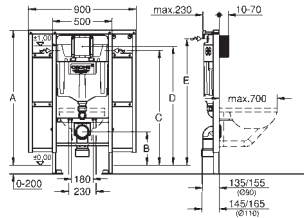

GROHE RAPID SL MOBILITÉ RÉDUITE

Article n°

Couleur

Prix (€)

39 140 000

770,00

A	1080	1130
B	230	280
C	910	960
D	950	1000
E	1010	1060

Rapid SL

Bâti support pour WC, 1.13 m avec élément de fixation murale et sur rails

Réservoir GD 2, 6 - 9 l

Pour mur porteur

Pour cuvette WC de profondeur 70 cm

Pour mur porteur

Châssis en acier finition époxy

Pour cloison sèche, complètement pré-monté

Avec raccords fixés

Avec réglage rapide et verrouillage de la hauteur

Livré avec matériel de fixation

Livré avec tiges et écrous pour fixation de la cuvette WC

4 équerres murales

Fixation céramique

Ecartement des fixations 180/230 mm

Pipe de sortie PP Ø 90 mm

Réglable en profondeur

Réducteur PP Ø 90/110 mm

Garniture d'évacuation et d'alimentation

Réservoir GD 2, 6-9 L, contenant les caractéristiques suivantes :

Réglage d'usine 3 et 6 l

Mécanisme à déclenchement pneumatique compatible avec plaque de

commande simple touche (interrompable) et double touche (interrompable)

Alimentation latérale, par le dessus ou par l'arrière

Réservoir isolé contre la condensation

Alimentation d'eau avec robinet d'équerre et raccordement flexible, connection

rapide sans outil

Aucun outil n'est nécessaire pour l'installation y compris la protection pendant la

phase de construction

Pour montage vertical ou horizontal

Y compris les supports muraux 3855800M pour une installation murale

Pour le montage des petites plaques de commande, commander séparément le gabarit 40 911 000

38 599 001

417,00