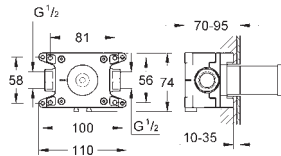

35 028 000

158,00

Rapido C
Corps encastré pour panneau de contrôle simple

Construit dans la boîte avec un couvercle de protection
Nappe d'étanchéité fournie
Pour cloison sèche et encastrement
Points de fixation
Corps en laiton
Tête en céramique pré-assemblée 3/4"
Connexions 1/2"
Débit: 55 l/min. à 3 bars
Profondeur d'installation 70 - 95 mm