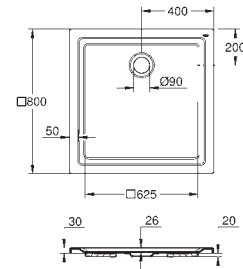

39 302 000

Blanc alpin

203,00

Receveur en acrylique 800 x 800

Dimensions : 80x80cm

Épaisseur : 3cm

Matière: Acrylique

Diamètre de l'évacuation : 90mm

Recommandé en association avec le set d'évacuation vertical 49533000 ou le set d'évacuation horizontal 49534000 (vendus séparément)

Conditionnement par palette de 20 pièces