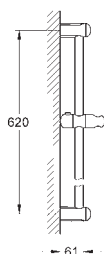

27 523 000

Chromé

54,50

Tempesta

Barre de douche 600 mm

Avec curseur et support pivotant

GROHE StarLight Chrome éclatant et durable

27 524 000

Version en 900 mm

Chromé

58,50

48 051 000

9,24