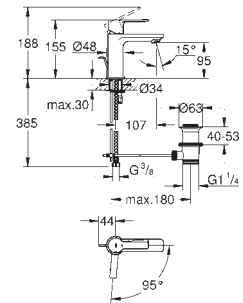

23 791 001
23 791 DC1
23 791 AL1

Economie d'eau
Economie d'eau
Economie d'eau

Chromé
Supersteel
Hard Graphite
brossé

217,00
304,00
348,00

Lineare
Mitigeur monocommande 1/2" Lavabo
Taille XS

Monotrou sur plage
Levier de commande métallique
GROHE SilkMove Cartouche en céramique 28 mm avec limiteur de température
GROHE StarLight Chrome éclatant et durable
GROHE EcoJoy SpeedClean mousseur 5 l/min
GROHE FastFixation Plus installation ultra rapide
Corps lisse avec bonde de vidage clic clac 1 1/4"
Flexibles de raccordement souples