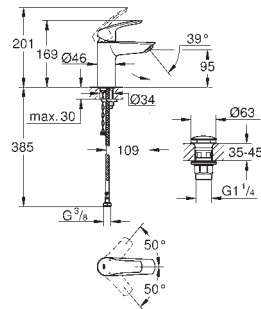

GROHE EUROSMART SPECIAL

Article n°

Couleur

Prix (€)

nouveau

23 988 003

Sécurité thermostatique

Chromé

140,00

Eurosmart

Mitigeur monocommande Lavabo

Taille S

Sécurité anti-brûlure thermostatique

Température maximale d'écoulement réglable

Sans possibilité de désinfection thermique

Monotrou sur plage

Levier de commande métallique

GROHE SilkMove Cartouche en céramique 28 mm

Limiteur de débit ajustable

GROHE StarLight Chrome éclatant et durable

GROHE Zero conduit d'eau isolé sans plomb ni nickel

Clapets anti-retour intégrés

Filtres intégrés

GROHE EcoJoy mousseur 4.2 l/min

GROHE FastFixation installation rapide

Corps lisse avec bonde de vidage clic clac 1 1/4"

Flexibles de raccordement souples

Différentiel de pression max 5:1

Version GROHE Professional

nouveau

23 989 003

Sécurité thermostatique

Chromé

154,00