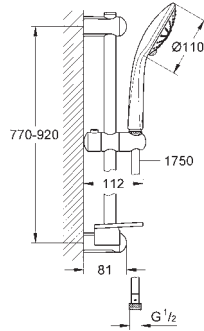

27 226 001

Chromé

128,00

Euphoria 110 Massage

Ensemble de douche 3 jets avec barre

Composé de :

Douchette Massage (27 221 000)

Barre de douche 900 mm (27 500)

Flexible Silverflex 1750 mm (28 388 000)

GROHE EasyReach porte savon (27 596 000)

GROHE DreamSpray jet parfaitement uniforme

GROHE StarLight Chrome éclatant et durable

GROHE SprayDimmer contrôle du débit

GROHE FastFixation support supérieur réglable pour s'adapter aux trous de fixation déjà existants)

Procédé anti-calcaire **SpeedClean**

Inner WaterGuide, longévité maximale

Système anti-torsion