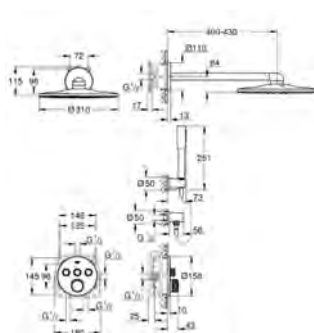

34 705 000

Chromé

1 636,00

Grotherm SmartControl
Set de douche Rainshower SmartActive 310

Composé de :

Thermostatique encastré avec 3 sorties

Set Grotherm SmartControl pour installation finale

(29 121 000)

GROHE Rapido corps encastré SmartBox 35 604 000

Set douche de tête Rainshower 310 (26 475 000) incluant douche de tête 2 jets ,

bras de douche horizontal 400 mm et corps encastré (26 483 000)

Douchette Euphoria Cosmopolitan Stick (27 367)

Support mural Rainshower (27 074 000)

Raccord mural Rainshower 1/2" (27 057 000)

Flexible de douche Silverflex 1500 mm (28 364)