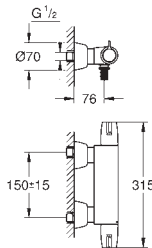

GROHE GROHTHERM SPECIAL

Article n°

Couleur

Prix (€)

34 666 000

Chromé

460,00

Grotherm Special

Mitigeur thermostatique lavabo

Montage mural apparent

Poignées ergonomiques en métal

Tête à disques céramique Carbodur 1/2"; 1/4 de tour

GROHE TurboStat Régulation de la température quasi-instantanée et sécurité

anti-brûlures en cas de coupure d'eau froide

Poignée de température graduée avec stop réglable de 35° à 43° C

Désinfection thermique facile avec clé optionnelle 47 994 000

Robinet d'arrêt intégré

Sortie basse pour les becs 13 378 ou 13 380

Butée de température métallique

Filtres intégrés

Avec raccords S et rosaces

GROHE FastFixation pour un remplacement rapide des clapets anti-retour dans

les raccords muraux

100% GROHE CoolTouch consiste en un logement sûr + raccords en S avec

rosaces CoolTouch

GROHE StarLight Chrome éclatant et durable

GROHE SafetyPlus

13 378 000

Chromé

124,00