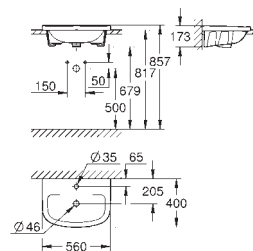

39 422 000   **NF 017**
Bau Ceramic
Vasque à encastrer 55cm
1 trou de perçage
Avec trop-plein
560 x 400 mm
Porcelaine vitrifiée
Conditionnement unitaire

Blanc alpin

130,00