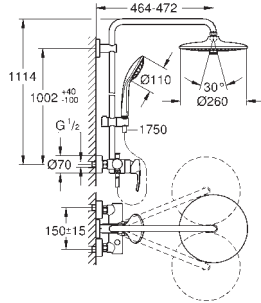

Euphoria System 260 Colonne de douche avec mitigeur monocommande

Composé de :

Bras de douche de 450 mm orientable horizontalement

Mitigeur monocommande avec inverseur

Permet le changement entre :

Douche de tête Euphoria 260 (26 457 000)

Rain, SmartRain, Jet

Avec rotule

Angle de rotation $\pm 15^\circ$

Douchette à main Euphoria 110 Massage (27 239 000)

3 jets :

Pluie, Massage, SmartRain

Courseur ajustable en hauteur

Flexible Silverflex 1750 mm (28 388 000)

GROHE SilkMove Cartouche en céramique 46 mm

GROHE DreamSpray jet parfaitement uniforme

GROHE StarLight Chrome éclatant et durable

GROHE SprayDimmer contrôle du débit

GROHE EcoJoy débit limité inférieur à 9.5 l/min

GROHE FastFixation support de fixation réglable en hauteur

Inner WaterGuide, longévité maximale

Procédé anti-calcaire **SpeedClean**

Système anti-torsion

Convient pour chauffe-eau instantané à partir de 18 kW/h

Débit minimum nécessaire 7 l/min.

Pression minimale 1 bar

Version GROHE Professional