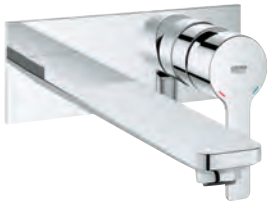

Lineare
Mitigeur monocommande 2 trous lavabo
Taille L
Montage mural apparent
A associer impérativement avec :
23 571 - Corps encastré pour ensemble mural 2 trous
Livré sans le corps encastré
Rosace en métal
Levier de commande métallique
GROHE StarLight Chrome éclatant et durable
GROHE EcoJoy mousseur 5 l/min
GROHE AquaGuide mousseur ajustable
Entraxe 110 mm
saillie 207 mm

23 571 000			274,00