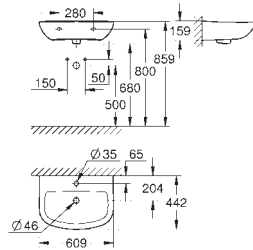

39 421 000   **NF 017**
Bau Ceramic
Lavabo 60 cm
Autoportant
1 trou de perçage
Avec trop-plein
609 x 442 mm
Porcelaine vitrifiée
Conditionnement par palette de 18 pièces

Blanc alpin

72,00