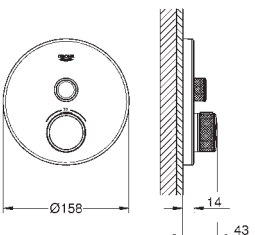

Grotherm SmartControl
Mitigeur thermostatique 1 sortie
A associer impérativement avec :
GROHE Rapido corps encastré SmartBox 35 604 000
Rosace murale en métal avec **GROHE FastFixation**,
ajustable rétroactivement de 6°
GROHE StarLight éclatant et durable
Bouton poussoir **SmartControl** pour ON-OFF, tourner pour régler le débit
Pictogrammes échangeables
GROHE TurboStat Régulation de la température quasi-instantanée et sécurité
anti-brûlures en cas de coupure d'eau froide
GROHE ProGrip avec surface moletée
GROHE SafeStop butée à 38°C
GROHE SafeStop Plus limiteur de température à 43°C ou 46°C (livré non monté)
Clapets anti-retour et filtres intégrés
Plaque de verre en moon white
Livré sans corps encastré