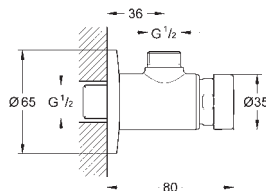

36 267 000

Chromé

112,00

Euroeco Cosmopolitan T

Robinetterie temporisée

Montage mural apparent

Marquage bleu/rouge - monofluide

GROHE StarLight Chrome éclatant et durable

3 débits ajustables : court - moyen - long (paramétrage d'usine : court)

Approximativement : 7, 15, 30 sec (selon la pression)

Rosace