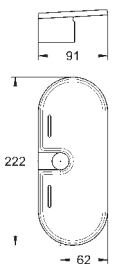

Tablette GROHE EasyReach

Acrylique

Pour barres de douche Tempesta et Euphoria Ø 22 mm