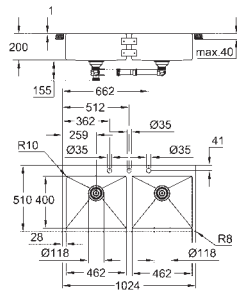

31 585 SD1

Inox

1 177,00

K800

Évier en acier inoxydable

Modèle : K800 120-S 102.4/51 2.0

Type d'installation : A encastrer par dessus ou affleurant

Matière : acier inoxydable AISI 304 (18/10)

Épaisseur du matériau : 1 mm

GROHE StarLight éclatant et durable

Finition Satin

GROHE Whisper

Taille min. du meuble : 1200 mm

Dimensions : 1024 x 510 mm

1 bac : 462 x 400 x 200 mm

1 bac : 462 x 400 x 200 mm

GROHE FastFixation installation rapide

Découpe (à encastrer) : 1009 x 495 mm

Vidage : Ø 3.5"/90 mm vidage automatique avec panier

Inclus : vidage automatique, siphon, bonde, kit de montage

En option : Vidage automatique (40 986 SD0)

Quantité d'éléments de fixation inclus (à encastrer par dessus): 10