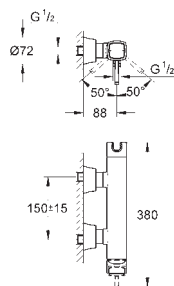

23 316 000 Chromé 482,00
23 316 IGO Chromé/doré 627,00

Grandera
Mitigeur monocommande Douche

Montage mural apparent
GROHE SilkMove Cartouche en céramique 46 mm
GROHE StarLight Chrome éclatant et durable
Support pour douchette intégré
1 sortie 1/2"
Clapet anti-retour intégré
Raccords S à rosaces