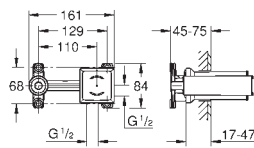

Corps encastré pour mitigeur monocommande

Montage 2 trous

Montage encastré

Livré sans façade

GROHE SilkMove Cartouche en céramique 35 mm

Installation avec bec à gauche ou à droite

Profondeur d'encastrement 45 à 75 mm

Corps Laiton

Gabarit d'encastrement

Étanchéité sous carrelage du mur

Avec natte d'étanchéité

23 138 000

23 138 DC0

23 138 AL0

Chromé

Supersteel

Hard Graphite
brossé

242,00

340,00

388,00

Eurocube

Mitigeur monocommande Bidet

Taille S

Levier de commande métallique

GROHE SilkMove Cartouche en céramique 28 mm

Limiteur de température ajustable

GROHE StarLight Chrome éclatant et durable

GROHE FastFixation Plus installation ultra rapide

Brise-jet à rotule

Tirette et garniture de vidage 1-1/4"

Flexibles de raccordement souples