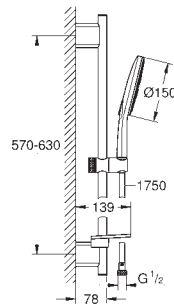

GROHE RAINSHOWER SMARTACTIVE

Article n°

Couleur

Prix (€)

26 592 LSO

Economie d'eau

Blanc

225,00

Rainshower SmartActive 150

Ensemble de douche 3 jets avec barre

Composé de :

Douchette à main Rainshower SmartActive 150 (26 554)

Barre de douche 600 mm

Avec supports muraux métalliques

Flexible Silverflex 1750 mm (28 388 000)

GROHE EasyReach porte savon

GROHE EcoJoy débit limité inférieur à 9.5 l/min

GROHE DreamSpray jet parfaitement uniforme

GROHE StarLight éclatant et durable

GROHE FastFixation Plus Distance ajustable pour adapter les supports muraux aux perçages déjà existants

GROHE TileFix Profondeur d'installation ajustable pour un alignement avec le carrelage

Procédé anti-calcaire **SpeedClean**

Inner WaterGuide, longévité maximale

Système anti-torsion

Adapté pour les chauffe-eaux instantanés