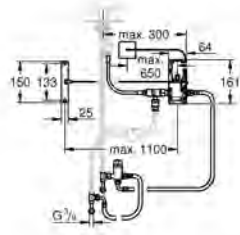

GROHE FOOT CONTROL

Article n°

Couleur

Prix (€)

30 309 000

284,00

Foot Control

Kit d'équipement

Foot control: activation de l'eau avec le pied au contact d'un capteur

Alimentation par pile lithium 6 V, type CR-P2

Marquage de conformité CE

Electrovanne

Température de l'eau pré-mitigée

Coupure de sécurité automatique après 60 sec., réglage d'usine

Indice de protection : IP 44

Kit d'amélioration pour robinetteries cuisine GROHE

Une éco-participation EEE est comprise dans ce prix