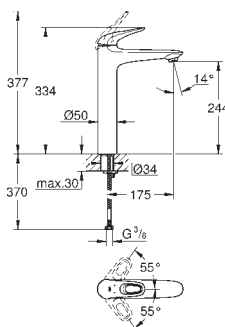

23 570 003

Economie d'eau

Chromé

278,00

23 570 LS3

Economie d'eau

Blanc/chromé

361,00