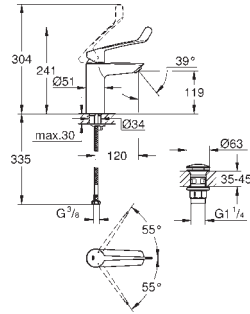

GROHE EUROSMART SPECIAL

Article n°

Couleur

Prix (€)

nouveau

23 983 003

Chromé

125,00

Eurosmart Mitigeur monocommande Lavabo Taille M

Monotrou sur plage
Levier de commande long métallique
GROHE SilkMove Cartouche en céramique 35 mm
Limiteur de débit ajustable
avec limiteur de température
Jet laminaire 9 l/min
GROHE FastFixation installation rapide
Corps lisse avec bonde de vidage clic clac 1 1/4"
Flexibles de raccordement souples
Version GROHE Professional

nouveau