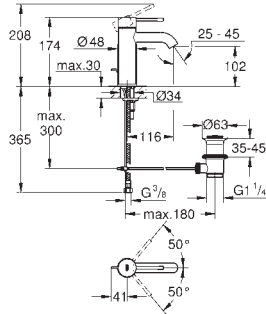

GROHE ESSENCE

Article n° Couleur Prix (€)

24 171 001	Economie d'eau	Chromé	184,00
24 171 DC1	Economie d'eau	Supersteel	257,00
24 171 GL1	Economie d'eau	Cool sunrise	277,00
24 171 GN1	Economie d'eau	Cool Sunrise brossé	295,00
24 171 DA1	Economie d'eau	Warm Sunset	277,00
24 171 DL1	Economie d'eau	Warm Sunset brossé	295,00
24 171 A01	Economie d'eau	Hard Graphite	277,00
24 171 AL1	Economie d'eau	Hard Graphite brossé	295,00

Essence Mitigeur monocommande Lavabo Taille S

Monotrou sur plage
Levier de commande métallique
GROHE SilkMove Cartouche en céramique 28 mm avec limiteur de température
GROHE StarLight Chrome éclatant et durable
GROHE EcoJoy mousseur 5 l/min
GROHE AquaGuide mousseur ajustable
GROHE FastFixation Plus installation ultra rapide
Tirette et garniture de vidage 1-1/4"
Flexibles de raccordement souples
Version GROHE Professional