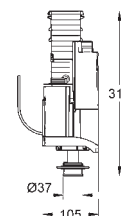

42 320 000

48,70

Système double chasses AV1

AV1 complet avec extension

Volume de chasse réglable de 6 à 9 litres

Sans siège de soupape

Livré sans plaque de commande