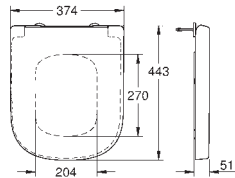

39 330 001 Blanc alpin 122,00

Euro Ceramic
Abattant WC fermeture frein de chute
Fixation rapide
Déclipsable
Matière Duroplast
Set de fixation inclus
Charnières en acier inoxydable
Fixation facile par le dessus
Capacité de charge 150kg
Compatible avec toutes les cuvettes Euro Ceramic
Conditionnement unitaire