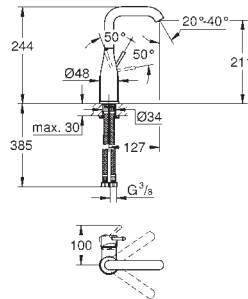

Essence

Mitigeur monocommande Lavabo

Taille L

Monotrou sur plage

Levier de commande métallique

GROHE SilkMove Cartouche en céramique 28 mm

avec limiteur de température

GROHE StarLight Chrome éclatant et durable

GROHE EcoJoy mousseur 5 l/min

GROHE AquaGuide mousseur ajustable

GROHE FastFixation Plus installation ultra rapide

Bec mobile avec butée et mousseur

Corps lisse

Flexibles de raccordement souples

Version **GROHE Professional**

24 170 001 Economie d'eau Chromé 319,00
24 170 DC1 Economie d'eau Supersteel 448,00
24 170 GL1 Economie d'eau Cool sunrise 481,00
24 170 GN1 Economie d'eau Cool Sunrise 512,00