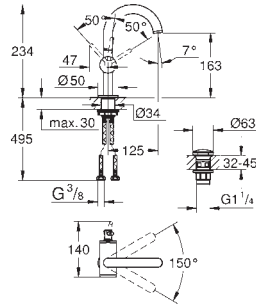

GROHE ATRIO

Article n°

Couleur

Prix (€)

32 043 003	Economie d'eau	Chromé	405,00
32 043 DC3	Economie d'eau	Supersteel	568,00
32 043 GL3	Economie d'eau	Cool sunrise	608,00
32 043 DA3	Economie d'eau	Warm Sunset	608,00
32 043 AL3	Economie d'eau	Hard Graphite brossé	650,00

Atrio
Mitigeur monocommande Lavabo
Taille M
Monotrou sur plage
GROHE SilkMove Cartouche en céramique 28 mm
avec limiteur de température
GROHE StarLight Chrome éclatant et durable
GROHE EcoJoy 5 l/min mousseur laminaire
Bec C avec mousseur
bec avec butée
Bonde de vidage clic clac 1 1/4"
Flexibles de raccordement souples