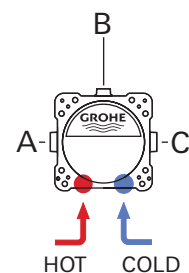

DÉBIT

MITIGEURS THERMOSTATIQUES

A	B	C
x		x
x	x	
x		
x		

1 FONCTION		1 bar	2 bar	3 bar	4 bar	5 bar	6 bar
	sortie B ou C	15,5	22	27	31	35	38

2 FONCTIONS		1 bar	2 bar	3 bar	4 bar	5 bar	6 bar
	sortie B	15,5	22	27	31	35	38
	sortie C	15,5	22	27	31	35	38

Débit en l/min