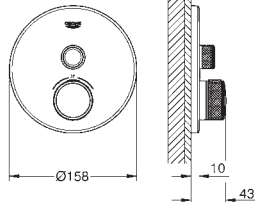

Grotherm SmartControl

Mitigeur thermostatique 1 sortie

A associer impérativement avec :

GROHE Rapido corps encastré SmartBox 35 604 000

Rosace murale en métal avec **GROHE FastFixation**, ajustable rétroactivement de 6°

GROHE StarLight Chrome éclatant et durable

Bouton poussoir **SmartControl** pour ON-OFF, tourner pour régler le débit

Pictogrammes échangeables

GROHE TurboStat Régulation de la température quasi-instantanée et sécurité anti-brûlures en cas de coupure d'eau froide

GROHE ProGrip avec surface moletée

GROHE SafeStop butée à 38°C

GROHE SafeStop Plus limiteur de température à 43°C ou 46°C (livré non monté)

Clapets anti-retour et filtres intégrés

Livré sans corps encastré