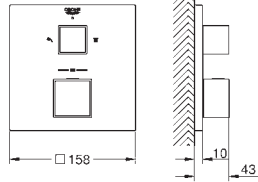

GROHE EUROCUBE JOY

Article n°	Couleur	Prix (€)
24 154 000	Chromé	608,00
24 154 DC0	Supersteel	851,00
24 154 AL0	Hard Graphite brossé	973,00

Grotherm Cube
Mitigeur thermostatique douche 2 sorties avec inverseur
A associer impérativement avec :
GROHE Rapido corps encastré SmartBox 35 604 000
GROHE TurboStat Régulation de la température quasi-instantanée et sécurité anti-brûlures en cas de coupure d'eau froide
GROHE StarLight Chrome éclatant et durable
GROHE FastFixation Rosace murale avec fixation cachée
Rosace en métal, ajustable rétroactivement de 6°
Symboles „douchette“ et „douche de tête“ imprimés
GROHE SafeStop butée à 38°C
GROHE SafeStop Plus limiteur de température à 43°C ou 46°C (livré non monté)
GROHE AquaDimmer, inverseur/vanne d'arrêt intégré
Débit: sortie B = 27 l/min, sortie C = 30 l/min
Livré sans corps encastré

35 604 000 **79,50**
GROHE Rapido SmartBox Corps encastré universel
Version GROHE Professional