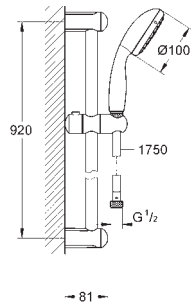

70,50

27 925 001

Economie d'eau-E01C1A3U3

Chromé

59,50

Tempesta 100

Ensemble de douche 1 jet avec barre

Composé de :