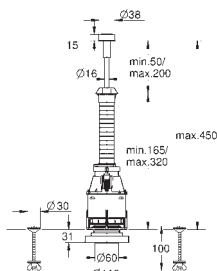

GROHE ACCESSOIRES POUR RÉSERVOIRS DE CHASSE

Article n°

Couleur

Prix (€)

37 497 PI0

NF 076

Chromé mat

66,50

Soupape d'évacuation Servo

Mécanisme interrompable

Pour réservoirs de chasse apparents

Commande par bouton-poussoir avec

rosace Ø 38 mm

Jeu de fixation avec vis (100 mm) et joint en caoutchouc-mousse

GROHE StarLight Chrome éclatant et durable