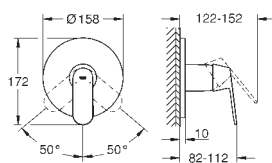

32 833 000

E3/1C2A2U3 Butée 1/2 débit

Chromé

133,00

Eurosmart Cosmopolitan Mitigeur monocommande Bain / Douche

Montage mural apparent
Levier de commande métallique
GROHE SilkMove Cartouche en céramique 46 mm avec butée éco 1/2 débit
GROHE StarLight Chrome éclatant et durable
Inverseur automatique pour 2 sorties
Clapet anti-retour intégré
Protégé contre les retours d'eau
Limiteur de température en option (08791)