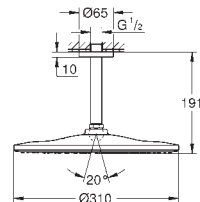

26 560 000 Economie d'eau Chromé 421,00

Rainshower Mono 310

Ensemble douche de tête et bras plafonnier 142 mm, 1 jet

Composé de :

douche de tête Rainshower 310, chromé (26 562)

1 jet :

GROHE PureRain

Bras de douche plafonnier Rainshower 142 mm (28 724 000)

GROHE EcoJoy débit limité inférieur à 9.5 l/min

GROHE DreamSpray jet parfaitement uniforme

GROHE StarLight Chrome éclatant et durable

Procédé anti-calcaire **SpeedClean**

Inner WaterGuide, longévité maximale

26 564 000 Economie d'eau Chromé 451,00

26 564 DC0 Economie d'eau Supersteel 767,00

26 564 GN0 Economie d'eau Cool Sunrise brossé 904,00

26 564 DL0 Economie d'eau Warm Sunset brossé 904,00

26 564 A00 Economie d'eau Hard Graphite 858,00

26 564 AL0 Economie d'eau Hard Graphite brossé 904,00