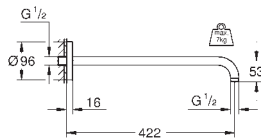

26 146 LS0

Blanc/chromé

130,00

26 146 000

Chromé

99,50

Rainshower
Bras de douche 422 mm
Métal

Raccords filetés 1/2"
Avec rosace ronde, blanc
Pour toute douche de tête Rainshower
GROHE StarLight Chrome éclatant et durable