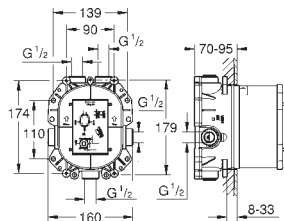

GROHE Rapido T
Corps encastré pour mitigeur thermostatique
A associer aux façades Grotherm Special
Livré sans façade
Profondeur de montage 70-95 mm
Facile à installer, unité pré-montée et testée en usine
GROHE TurboStat Régulation de la température quasi-instantanée et sécurité anti-brûlures en cas de coupure d'eau froide
2 sorties hautes 1/2"
Débit jusqu'à 50l/min. en cas d'utilisation simultanée de toutes les sorties
Sortie basse 1/2" à utiliser avec un robinet d'arrêt séparé
Sécurité de l'installation grâce au boîtier d'encastrement et au couvercle de protection
Nombreux points de fixation pour une pose en applique, par l'arrière d'une cloison ou en cloison légère
Natte d'étanchéité murale fournie
Inverseur Aquadimmer ou robinet d'arrêt livré avec façade
Corps en laiton
Clapets anti-retour et filtres intégrés
GROHE EcoJoy économie d'eau

47 979 000 11,40