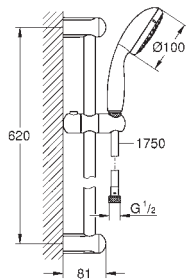

GROHE TEMPESTA

Article n° Couleur Prix (€)