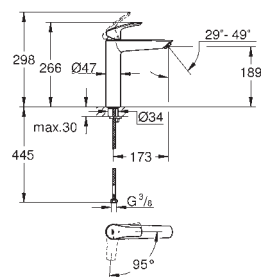

24 164 003 Economie d'eau Chromé 213,00

Eurosmart
Mitigeur monocommande Lavabo Taille XL
Version rehaussée
Monotrou sur plage
Levier de commande métallique
GROHE SilkMove ES Cartouche en céramique 28 mm avec économie d'énergie
ouverture eau froide au centre
Limiteur de débit ajustable
avec limiteur de température
GROHE StarLight Chrome éclatant et durable
GROHE EcoJoy mousseur 5 l/min
GROHE AquaGuide mousseur ajustable
GROHE FastFixation installation rapide
Corps lisse
Flexibles de raccordement souples
Version GROHE Professional