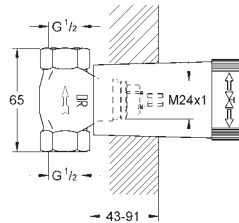

43 - 91 mm

35 028 000 **158,00**

Rapido C
Corps encastré pour panneau de contrôle simple

Construit dans la boîte avec un couvercle de protection
Nappe d'étanchéité fournie
Pour cloison sèche et encastrement
Points de fixation
Corps en laiton
Tête en céramique pré-assemblée 3/4"
Connexions 1/2"
Débit: 55 l/min. à 3 bars
Profondeur d'installation 70 - 95 mm