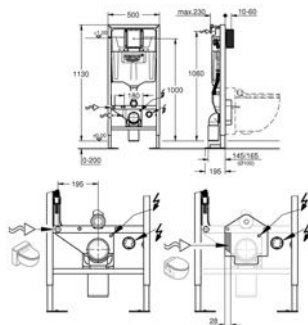

### Sans équerres murales

Adaptateur 38 338 000

39 128 001

351,00