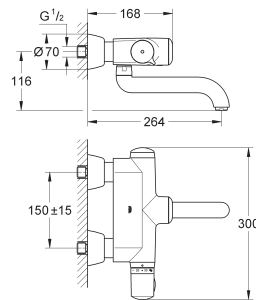

36 239 001

Chromé

1 100,00

Europlus E

Lavabo mural thermostatique

Avec capteur infra-rouge bi-directionnel

Montage mural apparent

Pile lithium 6V, type CR-P2

Durée de vie des batteries

3 modes de détection pour démarrage et arrêt de l'écoulement de l'eau

Poignée graduée avec blocage de sécurité entre 35°C et 45°C

Brise-jet Laminar 9 l/min

Clapets anti-retour

Filtres intégrés

Bec moulé pivotant

192 mm

Saillie 264 mm

Zone de rotation 130°

Voyant indicateur pile déchargée

7 programmes paramétrés:

Rinçage automatique

désinfection thermique

Mode nettoyage

Fonctions additionnelles et paramétrages précis par la télécommande 36 407

Marquage de conformité CE

Protection de type IP 69K

36 407 000

262,00