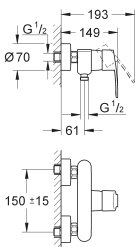

32 229 002 E1C2A3U3 Butée 1/2 débit Chromé 132,00

Eurostyle Cosmopolitan
Mitigeur monocommande 1/2" Douche
Montage mural apparent
Levier de commande métallique
GROHE SilkMove Cartouche en céramique 46 mm
GROHE StarLight chrome éclatant et durable
Départ de douche 1/2" par le dessous
Clapet anti-retour intégré
Raccords en S
Limiteur de température en option (08791)