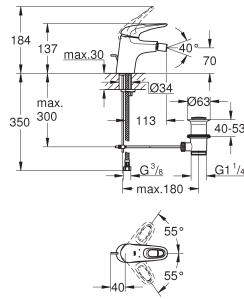

NOUVEAU

33 565 003 Chromé 156,00

Eurostyle
Mitigeur monocommande 1/2" Bidet
Taille S
Monotrou sur plage
Poignées étrier en métal
GROHE SilkMove Cartouche en céramique 35 mm
avec limiteur de température
GROHE StarLight chrome éclatant et durable
GROHE EcoJoy économie d'eau, **mousseur 5 l/min**
GROHE QuickFix installation rapide
Avec rotule
Tirette et garniture de vidage 1-1/4"
Flexibles de raccordement souples, sertis d'usine

NOUVEAU