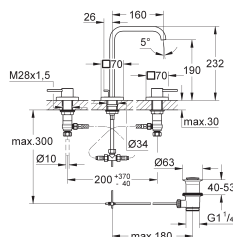

Article n° Couleur Prix (€)

20 188 000 ★ Economie d'eau Chromé 740,00

Allure
Mélangeur 3 trous 1/2" Lavabo
Taille M
Croisillons en métal
Tête céramique 1/2"; 1/4 de tour
GROHE StarLight chrome éclatant et durable
Limiteur de débit 8 l/mn sous 3 bars
Flexibles de raccordement du bec aux robinets latéraux
Tirette et garniture de vidage 1-1/4"