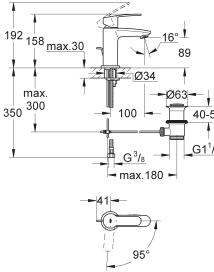

Monotrou sur plage  
Levier de commande métallique  
**GROHE SilkMove** Cartouche en céramique 28 mm  
**GROHE StarLight** chrome éclatant et durable  
**GROHE QuickFix** installation rapide  
Tirette et garniture de vidage 1-1/4"  
Flexibles de raccordement souples, sertis d'usine