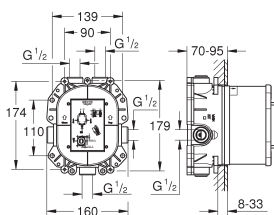

35 500 000

245,00

GROHE Rapido T Rapido T Corps encastré pour mitigeur

Permet l'alimentation de 1 à 3 postes d'eau (bain/douche, douche et centrale)

Livré sans façade

Profondeur de montage 70-95 mm

Facile à installer, unité pré-montée et testée en usine

GROHE TurboStat Régulation thermostatique quasi-instantanée

2 sorties hautes 1/2"

Débit jusqu'à 50l/min. en cas d'utilisation simultanée de toutes les sorties

Sortie basse 1/2" à utiliser avec un robinet d'arrêt séparé

Sécurité de l'installation grâce au boîtier d'encastrement et au couvercle de protection

Nombreux points de fixation pour une pose en applique, par l'arrière d'une cloison ou en cloison légère

Nappe d'étanchéité murale fournie

Inverseur Aquadimmer ou robinet d'arrêt livré avec façade

Corps en laiton

Clapets anti-retour et filtres intégrés

GROHE EcoJoy économie d'eau