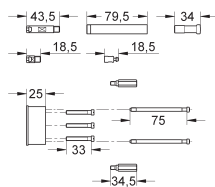

46 191 000 Chromé 106,00

Rallonge 1/2", 25 mm
Pour Rapido E 35 501 000

46 343 000 Chromé 205,00
Version - rallonge 50 mm