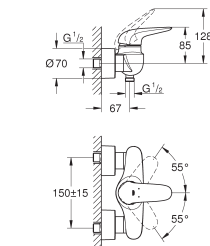

23 722 LS3 Blanc 159,00

Eurostyle
Mitigeur monocommande 1/2" Douche
Montage mural apparent
Lever plein en métal
GROHE SilkMove Cartouche en céramique 35 mm
avec limiteur de température
GROHE StarLight chrome éclatant et durable
Limiteur de débit ajustable
Sortie douche 1/2" avec clapet anti-retour intégré
Raccords S à rosaces
Rosaces métalliques
Protégés contre les retours d'eau

NOUVEAU