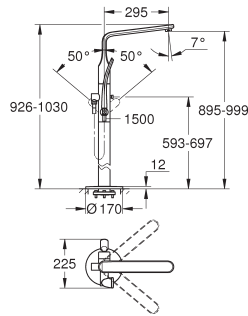

Article n° Couleur Prix (€)

32 222 001 ★ Chromé 2 140,00

Veris
Mitigeur monocommande 1/2" Bain/Douche
Montage au sol
A associer impérativement avec :
45 984
Livré sans platine support
GROHE SilkMove Cartouche en céramique 46 mm
GROHE StarLight chrome éclatant et durable
Inverseur automatique pour 2 sorties
Bec mobile avec butée et mousseur
Saillie 295 mm
Clapet anti-retour intégré dans le départ de douche 1/2"
Avec support de douchette
Douchette GROHE Ondus (27 184)
Flexible 1500 mm