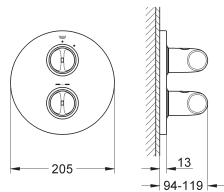

19 369 000 * **Chromé** **511,00**

Veris
Mitigeur thermostatique douche
A associer impérativement avec :
GROHE Rapido T 35 500 000
Livré sans le corps encastré
GROHE StarLight chrome éclatant et durable
GROHE SafeStop Plus butée à 38°C + limiteur de température intégré à 50°C max
Poignée de débit avec touche éco et butée éco réglable séparément
Têtes céramique Carbodur 1/2", 180°
Rosace murale avec **GROHE QuickFix**
Rosace métallique
Poignées métal