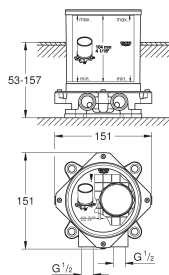

GROHE ALLURE BRILLIANT

Article n° Couleur Prix (€)

NOUVEAU

45 984 001 Chromé 578,00

Platine support 1/2"
Pour mitigeurs et becs hors sol
Livré sans façade
Plaque d'installation avec ajustement de 360° en horizontal et 3° en vertical
Profondeur d'installation 53-157 mm
Profondeur compensatoire 104 mm
2 raccords femelles 1/2" (eau chaude/eau froide)
Kit de rinçage
Isolation acoustique
Joint d'étanchéité
Livré avec matériel de fixation