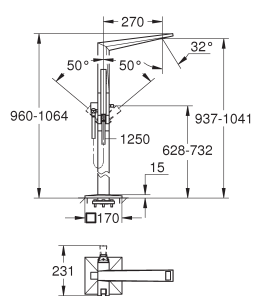

Allure Brilliant
Mitigeur monocommande 1/2" Bain/Douche

Montage au sol
A associer impérativement avec :
45 984
Livré sans platine support
GROHE SilkMove Cartouche en céramique 46 mm
GROHE StarLight chrome éclatant et durable
Inverseur automatique pour 2 sorties
Bec avec mousseur intégré
Saillie 270 mm
Clapet anti-retour intégré dans le départ de douche 1/2"
Avec support de douchette
Douchette Euphoria Cube+
Flexible métallique

13 301 000 ★ Chromé 1 475,00