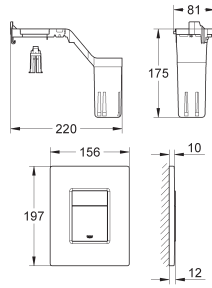

Article n°

Couleur

Prix (€)

38 805 000

Chromé

125,00

**Skate Cosmopolitan Set Fresh
Plaque de commande WC**

Double touche ou interruptible

Avec **GROHE Fresh**

Plaque de commande avec ouverture sur réservoir encastré

Livré avec receptacle pour tablettes de couleur ou d'entretien WC

Pour tablettes sans chlore uniquement

Pour mécanisme pneumatique AV1

Montage horizontal ou vertical

156 x 197 mm

<u>En ABS</u>

GROHE StarLight brillance durable

GROHE EcoJoy économie d'eau