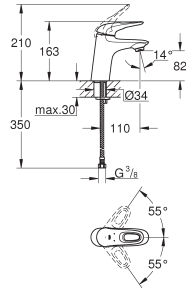

NOUVEAU

32 468 003 Chromé 115,00

Eurostyle
Mitigeur monocommande 1/2" Lavabo
Taille S
Monotrou sur plage
Poignées étrier en métal
GROHE SilkMove Cartouche en céramique 35 mm
avec limiteur de température
GROHE StarLight chrome éclatant et durable
GROHE EcoJoy économie d'eau, **mousseur 5 l/min**
GROHE QuickFix installation rapide
Corps lisse
Flexibles de raccordement souples, sertis d'usine

NOUVEAU

23 715 003 Chromé 115,00

Eurostyle
Mitigeur monocommande 1/2" Lavabo
Taille S
Monotrou sur plage
Levier plein en métal
GROHE SilkMove Cartouche en céramique 35 mm
Limiteur de débit ajustable
avec limiteur de température
GROHE StarLight chrome éclatant et durable
GROHE EcoJoy économie d'eau, **mousseur 5 l/min**
GROHE QuickFix installation rapide
Corps lisse
Flexibles de raccordement souples, sertis d'usine

NOUVEAU

23 567 003 Chromé 129,00

Eurostyle
Mitigeur monocommande 1/2" Lavabo
Taille S
Monotrou sur plage
Poignées étrier en métal
GROHE SilkMove Cartouche en céramique 35 mm
avec limiteur de température
GROHE StarLight chrome éclatant et durable
GROHE EcoJoy économie d'eau, **mousseur 5 l/min**
GROHE Zero conduit d'eau isolé - sans plomb ni nickel
GROHE QuickFix installation rapide
Corps lisse
Flexibles de raccordement souples, sertis d'usine

NOUVEAU

23 569 003 Chromé 170,00
23 569 LS3 Blanc 221,00

Eurostyle
Mitigeur monocommande 1/2" Lavabo
Taille L
Monotrou sur plage
Poignées étrier en métal
GROHE SilkMove Cartouche en céramique 28 mm
avec limiteur de température
GROHE StarLight chrome éclatant et durable
GROHE EcoJoy économie d'eau, **mousseur 5 l/min**
GROHE QuickFix installation rapide
Bec moulé pivotant
Tirette et garniture de vidage 1-1/4"
Flexibles de raccordement souples, sertis d'usine

NOUVEAU

23 718 003 Chromé 170,00
23 718 LS3 Blanc 221,00