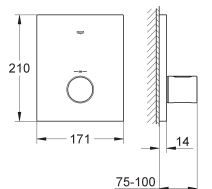

27 619 000 ★

Chromé

610,00

Grotherm F Centrale thermostatique

Pour haut débit, les multiples sorties douche personnalisées nécessitent des panneaux de contrôle séparés

Nécessite un panneau de contrôle

A utiliser avec Rapido T (35500000) - vendu séparément

GROHE StarLight chrome éclatant et durable

GROHE SafeStop butée à 38°C

Poignée en métal pour le contrôle de la température

Rosace métallique rectangulaire avec fixation et étanchéité

Débit:

- max. 53l/min à 3 bars en utilisant 3 sorties en même temps
- sortie du bas 50l/min à 3 bars
- sortie en haut à gauche/droite, chacune 36l/min à 3 bars

Livré sans le corps encastré