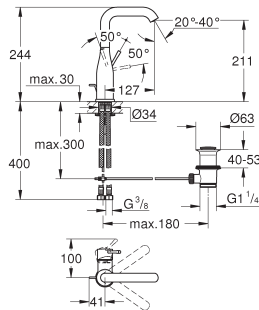

32 628 001 ★

Chromé

233,00

Essence Nouveau
Mitigeur monocommande 1/2" Lavabo
Taille L

Monotrou sur plage
Levier de commande métallique
GROHE SilkMove Cartouche en céramique 28 mm
avec limiteur de température
GROHE StarLight chrome éclatant et durable
GROHE EcoJoy économie d'eau, **mousseur 5 l/min**
GROHE AquaGuide mousseur ajustable
GROHE QuickFix Plus installation ultra rapide
Bec mobile avec butée et mousseur
Tirette et garniture de vidage 1-1/4"
Flexibles de raccordement souples, sertis d'usine