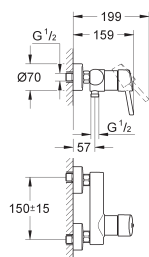

32 699 001 E1C2A3U3 Butée 1/2 débit Chromé 143,00

Concetto
Mitigeur monocommande 1/2" Douche
Montage mural apparent
Lever de commande métallique
GROHE SilkMove Cartouche en céramique 46 mm
GROHE StarLight chrome éclatant et durable
Clapet anti-retour intégré dans le départ douche 1/2"
Raccords en S
Limiteur de température en option (46308)