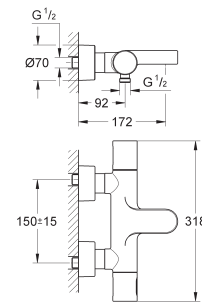

Clapets anti-retour intégrés

Raccords S à rosaces

**GROHE EcoJoy** économie d'eau

34 276 000 ★ E3/1C2A2U3

Chromé

550,00

**Grotherm 3000 Cosmopolitan**

**Mitigeur thermostatique 2 sorties 1/2"**