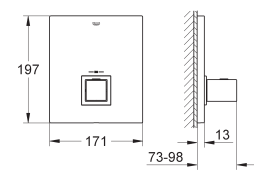

19 961 000 ★ Chromé 280,00

Grotherm Cube
Facade pour mitigeur thermostatique

A associer impérativement avec :

35500 GROHE Rapido T corps encastré universel

Rosaces murales

GROHE StarLight chrome éclatant et durable

GROHE SafeStop butée à 38°C

GROHE SafeStop Plus (optionnel) limiteur de température additionnel à 43°C

Livré sans le corps encastré

35 500 000 245,00
GROHE Rapido T Universal corps encastré pour mitigeur thermostatique