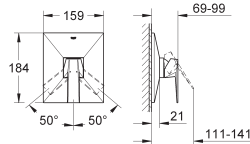

19 789 000 ★

Chromé

433,00

**Allure Brilliant
Façade pour mitigeur monocommande
Douche**

A associer impérativement avec :
35501 GROHE Rapido E corps encastré universel
Livré sans le corps encastré
GROHE StarLight chrome éclatant et durable
Rosace métallique
Fixation dissimulée