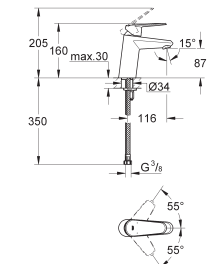

32 469 20E ★

Chromé

155,00

Eurodisc Cosmopolitan
Mitigeur monocommande 1/2" Lavabo
Taille S

Levier de commande métallique
Monotrou sur plage
GROHE SilkMove Cartouche en céramique 35 mm
GROHE StarLight chrome éclatant et durable
GROHE EcoJoy économie d'eau,
SpeedClean mousseur 5 l/min
GROHE QuickFix Plus installation ultra rapide
Corps lisse
Flexibles de raccordement souples, sertis d'usine