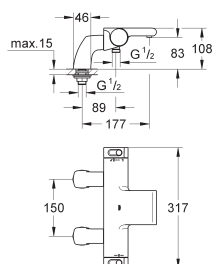

Grotherm 2000
Mitigeur thermostatique 2 sorties 1/2"
Montage sur gorge
GROHE CoolTouch Minimise les risques de brûlures
GROHE StarLight chrome éclatant et durable
GROHE Aqua Paddle poignées ergonomiques
GROHE TurboStat Régulation thermostatique quasi-instantanée
GROHE SafeStop butée à 38°C
GROHE SafeStop Plus (optionnel) limiteur de température additionnel à 43°C
Robinet d'arrêt intégré
GROHE Aquadimmer Eco avec des fonctions multiples:
Réglage du débit
- Inverseur pour 2 sorties
GROHE EcoButton : Bouton économie intégré avec une butée éco pour douche
Départ de douche 1/2" par le dessous
GROHE XL Cascade
Filtres intégrés
Raccords colonnettes avec fixation chromée
GROHE EcoJoy économie d'eau

34 482 001

Chromé

591,00