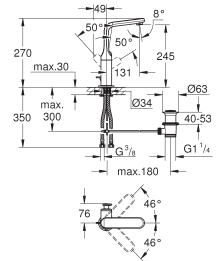

32 184 000 ★ Chromé 713,00

Veris
Mitigeur monocommande 1/2" Lavabo
Taille L
Monotrou sur plage
GROHE SilkMove Cartouche en céramique 28 mm
GROHE StarLight chrome éclatant et durable
Mousseur **SpeedClean**, procédé anti-calcaire
Bec mobile
Tirette et garniture de vidage 1-1/4"
Flexibles de raccordement souples, sertis d'usine

32 187 000 ★ Chromé 713,00

Version - Corps lisse