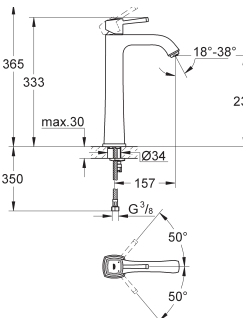

23 313 000 ★ Economie d'eau
23 313 IGO ★ Economie d'eau

Chromé 525,00
Chromé/doré 683,00

Grandera
Mitigeur monocommande 1/2" Lavabo
Taille XL
Version rehaussée
GROHE SilkMove Cartouche en céramique 28 mm
Limiteur de température
GROHE StarLight chrome éclatant et durable
GROHE EcoJoy économie d'eau
GROHE QuickFix installation rapide
GROHE AquaQuide mousseur ajustable 5 l/min
Corps lisse
Flexibles de raccordement souples, sertis d'usine