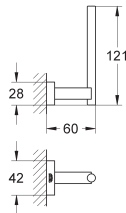

GROHE ESSENTIALS CUBE

Article n° Couleur Prix (€)

NOUVEAU