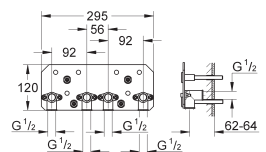

Rainshower F-Series 15"

Platine support

Utiliser avec la douche de tête multi-jets Rainshower F 15"

295 mm (largeur) x 121 mm (hauteur) x 181 mm (profondeur)

Profondeur maxi d'installation : 91 mm

Epaisseur minimum du mur: pas moins de 200 mm

Construction complète en métal

Conduit d'eau : laiton

Connections 1/2"

27 939 001 ★

Chromé

3 300,00