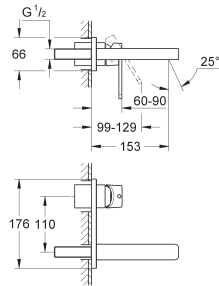

19 479 000 ★ Chromé 302,00

Quadra
Mitigeur monocommande 2 trous lavabo
Taille S
Montage mural apparent
A associer impérativement avec :
32 635 - corps encastré pour mitigeur mural
Livré sans le corps encastré
Avec plaque métallique
GROHE StarLight chrome éclatant et durable
Entraxe 110 mm
Saillie 153 mm
23 442 000 ★
Version: saillie 215 mm