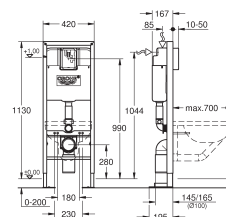

Gabarit de réservation protecteur pendant installation et à recouper

Sans accessoire pour montage apparent

**GROHE EcoJoy** économie d'eau

Livré sans plaque de commande

38 599 001

351,00