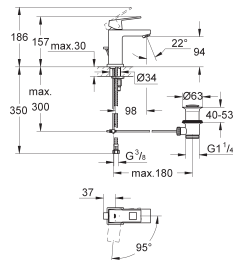

23 390 00E ★ E00CH3A2U3 Economie d'eau

Chromé

215,00

Eurocube
Mitigeur monocommande 1/2" Lavabo
Taille S

Monotrou sur plage
Levier de commande métallique
GROHE SilkMove ES Cartouche en céramique 28 mm avec économie d'énergie ouverture eau froide au centre
avec limiteur de température
GROHE StarLight chrome éclatant et durable
GROHE EcoJoy économie d'eau, **mousseur 5 l/min**
GROHE QuickFix Plus installation ultra rapide
Tirette et garniture de vidage 1-1/4"
Flexibles de raccordement souples, sertis d'usine

23 392 00E Economie d'eau

Chromé

210,00

Version : Corps lisse