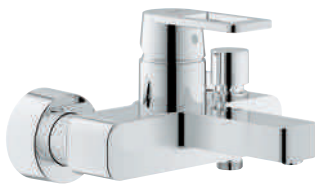

32 638 000 ★ Chromé 403,00

Quadra
Mitigeur monocommande 1/2" Bain/Douche
Montage mural apparent
GROHE SilkMove Cartouche en céramique 46 mm
GROHE StarLight chrome éclatant et durable
Inverseur automatique pour 2 sorties
Clapet anti-retour intégré dans le départ douche 1/2"
Raccords S à rosaces