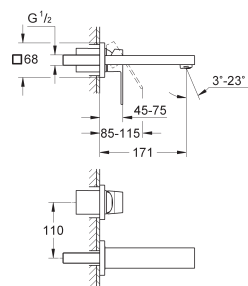

19 895 000 ★ Chromé 352,00

Eurocube
Mitigeur monocommande 2 trous lavabo
Taille S
Montage mural apparent
A associer impérativement avec :
23200 - corps encastré pour ensemble mural 2 trous
Livré sans le corps encastré
Rosace métallique
Levier de commande métallique
GROHE StarLight chrome éclatant et durable
GROHE AquaGuide mousseur ajustable
Entraxe 110 mm
Saillie 171 mm

23 447 000 ★ Economie d'eau Chromé 369,00
Version - Saillie 231 mm