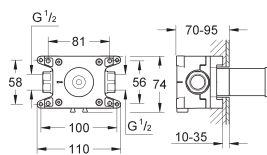

35 034 000

181,00

Grotherm F
Corps encastré pour support mural 27621000

Construit dans la boîte avec un couvercle de protection
Nappe d'étanchéité fournie
Kit de rinçage
Pour mur en plâtre
Point de fixation
Corps en laiton
Connexions 1/2"
Profondeur d'installation 70 - 95mm