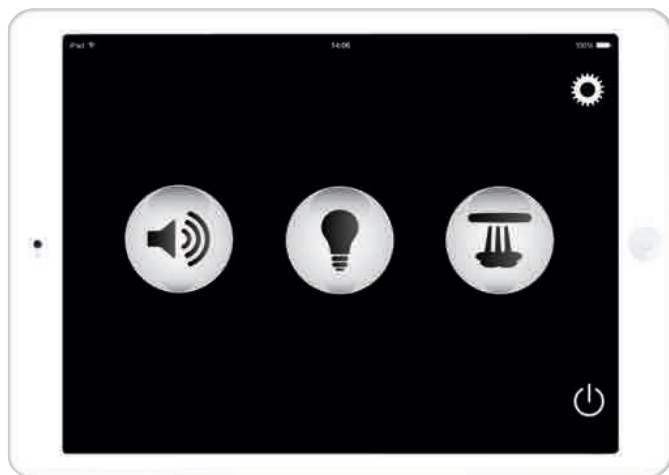

UNE EXPÉRIENCE UNIQUE POUR TOUS LES SENS

TOUCHER

D'une simple pression, vous pouvez transformer votre douche en spa personnel. Éclairage doux, vapeur relaxante et votre musique préférée : avec l'app GROHE SPA® F-digital Deluxe, vous pouvez stimuler tous vos sens d'un seul mouvement de la main.