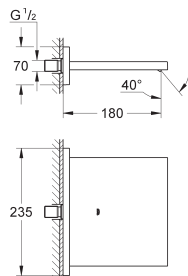

13 317 000 *	Chromé	1 100,00

Allure
Bec cascade pour bain ou douche
Montage mural apparent
GROHE StarLight chrome éclatant et durable
Saillie 180 mm