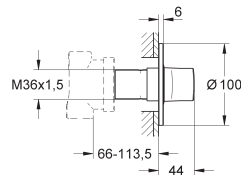

19 448 000 ★ Chromé 225,00

Inverseur 5 voies (2 entrées, 3 sorties)
A associer impérativement avec :
29033 - corps inverseur
Livré sans le corps encastré
Rosace à baïonnette
Profondeur réglable
66 - 113 mm
A utiliser avec le corps encastré