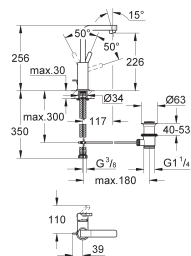

23 296 000 ★ **Chromé** **385,00**

Lineare
Mitigeur monocommande 1/2" Lavabo
Taille L
Monotrou sur plage
Fixation de poignée invisible
GROHE SilkMove Cartouche en céramique 28 mm
GROHE StarLight chrome éclatant et durable
Débit limité à 5 l/min
Système de montage rapide
Bec coulé avec mousseur
Tirette et garniture de vidage 1-1/4"
Flexibles de raccordement souples, sertis d'usine