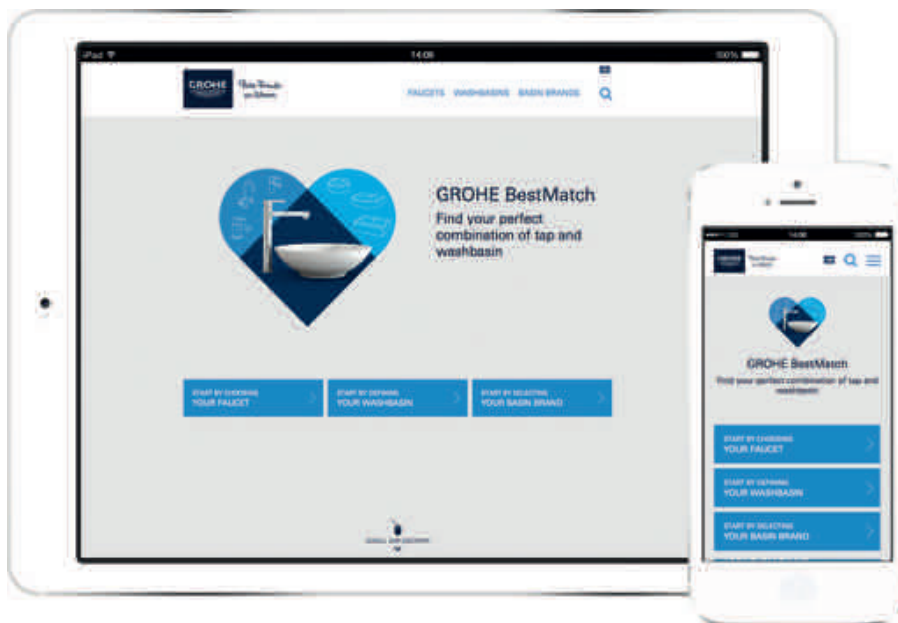

Anticipez votre plaisir de l'eau: la salle de bains de vos rêves ne se trouve qu'à quelques clics : www.grohe.com/bestmatch

Pour une interaction parfaite. Vous voulez une combinaison vasque/robinetterie, mais également une solution sanitaire complète et parfaitement adaptée? Pas de problème : en plus des critères de "design", de "confort" et de "débit d'eau", le nouveau critère "complémentarité" analyse l'ensemble du catalogue de produits GROHE, en fonction de ce qui a été validé par l'équipe design de GROHE. Seules les combinaisons ayant atteint 3 étoiles dans la catégorie "complémentarité" seront désignées comme PerfectMatch. Qu'il s'agisse d'une vasque, des raccords, d'une solution de douche ou d'un accessoire, tout ici est un PerfectMatch. L'harmonie entre la technologie, l'esthétique et le style est garantie.

Avec le site Web et l'application pour iOS et Android GROHE BestMatch, trouver la combinaison lavabo-robinet parfaite n'a jamais été aussi aisé. Que vous recherchiez un lavabo en harmonie avec le robinet GROHE de votre choix ou un robinet GROHE exclusif pour votre lavabo, avec GROHE BestMatch, vous dénicher la combinaison idéale.