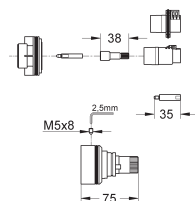

47 780 000 133,00

Rallonge ancien modèle

pour corps non compensé

Pour centrale thermostatique et thermostatique douche avec robinet d'arrêt

47 781 000 155,00

Version - à associer avec thermostatiques bain avec Aquadimmer