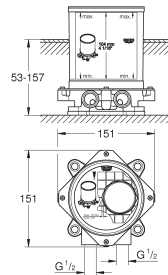

13 245 000 ★ Chromé 1 290,00

Veris
Bec Bain déverseur
Montage au sol
A associer impérativement avec :
45 984
Livré sans platine support
GROHE StarLight chrome éclatant et durable
Saillie 295 mm
Hauteur totale 1037 mm

NOUVEAU

45 984 001 Chromé 578,00

Platine support 1/2"
Pour mitigeurs et becs hors sol
Livré sans façade
Plaque d'installation avec ajustement de 360° en horizontal et 3° en vertical
Profondeur d'installation 53-157 mm
Profondeur compensatoire 104 mm
2 raccords femelles 1/2" (eau chaude/eau froide)
Kit de rinçage
Isolation acoustique
Joint d'étanchéité
Livré avec matériel de fixation