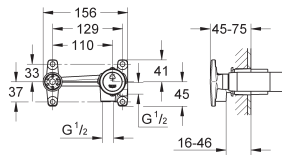

32 635 000 239,00

Corps encastré pour mitigeur monocommande
Montage 2 trous
Montage encastré
Livré sans façade
GROHE SilkMove Cartouche en céramique 35 mm
Profondeur d'encastrement 45 à 75 mm
Corps Laiton
Gabarit d'encastrement