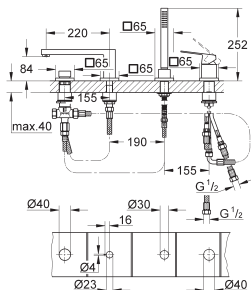

19 897 000 ★ Chromé 1 060,00

Eurocube
Façade pour combiné monocommande 4 trous montage avec ou sans châssis

GROHE SilkMove Cartouche en céramique 46 mm
GROHE StarLight chrome éclatant et durable
Bec bain pré-assemblé
Mitigeur monocommande
Levier de commande métallique
Bec de remplissage baignoire avec mousseur
Inverseur bain/douche
Douchette Euphoria Cube (27 698 000)
Flexible métallique 2000 mm
Flexibles de raccordement souples, sertis d'usine
Raccord pour flexible douchette
A associer avec 29 037 000 (optionnel)