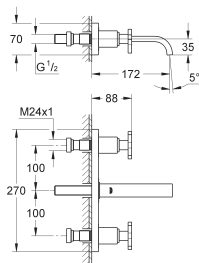

20 190 000 ★ Economie d'eau Chromé 638,00

Allure
Mélangeur 3 trous 1/2" Lavabo
Taille S
Montage mural apparent
Livré sans le corps encastré
Façade à associer au corps 32 706 000
Avec plaque métallique
Robinetts chaud/froid avec têtes Céramique Carבודur 1/2" - 180 °
GROHE StarLight chrome éclatant et durable
Limiteur de débit 8 l/mn sous 3 bars
Entraxe 200 mm
Saillie 172 mm

20 192 000 ★ Economie d'eau Chromé 653,00
Version - Saillie 220 mm