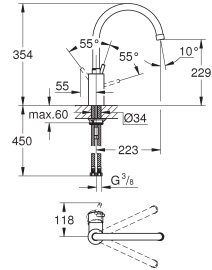

32 662 001 E1C2A1U3 Butée 1/2 débit Chromé 189,00
Concetto
Mitigeur monocommande évier
Monotrou sur plage
GROHE StarLight chrome éclatant et durable
GROHE SilkMove Cartouche en céramique 35 mm
Bec tube pivotant
Zone de rotation 140°
Flexibles de raccordement souples, sertis d'usine