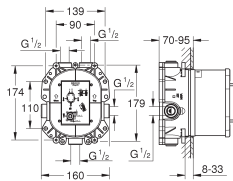

GROHE Rapido T
Rapido T Corps encastré pour mitigeur thermostatique
Permet l'alimentation de 1 à 3 postes d'eau (bain/douche, douche et centrale)
Livré sans façade
Profondeur de montage 70-95 mm
Facile à installer, unité pré-montée et testée en usine
GROHE TurboStat Régulation thermostatique quasi-instantanée
2 sorties hautes 1/2"
Débit jusqu'à 50l/min. en cas d'utilisation simultanée de toutes les sorties
Sortie basse 1/2" à utiliser avec un robinet d'arrêt séparé
Sécurité de l'installation grâce au boîtier d'encastrement et au couvercle de protection
Nombreux points de fixation pour une pose en applique, par l'arrière d'une cloison ou en cloison légère
Nappe d'étanchéité murale fournie
Inverseur Aquadimmer ou robinet d'arrêt livré avec façade
Corps en laiton
Clapets anti-retour et filtres intégrés
GROHE EcoJoy économie d'eau

19 352 001 Chromé 240,00