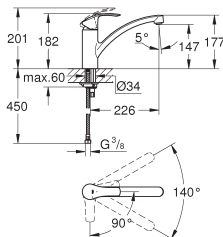

32 221 002

E0C3A2U3 Butée 1/2 débit

Chromé

115,00

Eurosmart
Mitigeur monocommande évier
Bec bas

Monotrou sur plage
GROHE StarLight chrome éclatant et durable
GROHE SilkMove ES, Cartouche en céramique 35 mm avec économie d'énergie ouverture dans l'axe en eau froide, butée Eco
Bec moulé pivotant
Zone de rotation 140°
Conduit d'eau séparé - sans plomb ni nickel
Mousseur avec fente, pour un remplacement sans outil
Flexibles de raccordement souples, sertis d'usine
Système de montage rapide