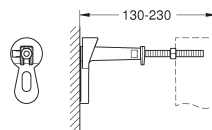

38 558 00M

24,60

Rapid SL équerre murale

Pour fixation en appui sur mur ou cloison
Réglage en profondeur en continu 130 - 230 mm
2 pièces