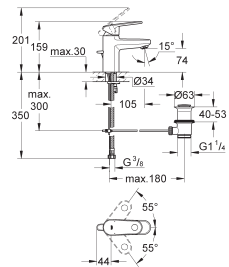

33 991 002 ★

Chromé

224,00

Europlus
Mitigeur monocommande 1/2" Lavabo
Taille S
Monotrou sur plage
Levier de commande métallique
GROHE SilkMove Cartouche en céramique 35 mm
Limiteur de température
GROHE StarLight chrome éclatant et durable
GROHE QuickFix Plus installation ultra rapide
Mousseur **SpeedClean**, procédé anti-calcaire
Tirette et garniture de vidage 1-1/4"
Flexibles de raccordement souples, sertis d'usine,