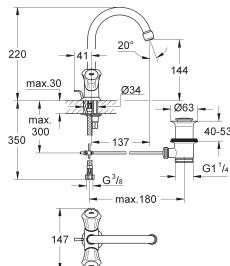

20 393 001 E1A2U3

Chromé

72,50

**Costa L**  
**Robinet 1/2"**  
Métal  
A isolation thermique  
Vissées  
Marquage bleu  
Tête à clapet  
Bec mobile avec mousseur  
Ecrou de raccord 1/2" à taraudage 10,5 mm  
**GROHE StarLight** chrome éclatant et durable