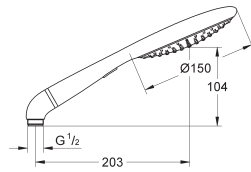

GROHE RAINSHOWER

Article n° Couleur Prix (€)

27 272 000 ★ Chromé 119,00

Rainshower Solo 150
Douchette 2 jets

Rain, SmartRain
Fonction Eco - réduction du débit
Adaptateur coudé
GROHE EcoJoy économie d'eau
GROHE DreamSpray jet parfaitement uniforme
GROHE StarLight chrome éclatant et durable
Procédé anti-calcaire **SpeedClean**
Système de montage universel: s'associe avec tous les flexibles de douche