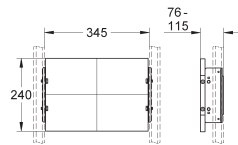

Rapid Pro plaque de support

Pour la fixation d'éléments encastrés

Pour système Rapid Pro

Pour faciliter la pose des systèmes Rapido en cloison sèche

345 x 240 x 20 mm

Profondeur d'ajustement variable 75-115 mm

Avec panneau en contreplaqué marine pour fixation

Livré avec matériel de fixation