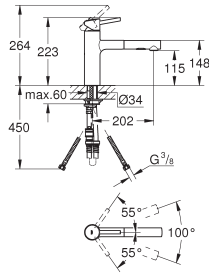

30 273 001 Chromé 270,00
30 273 DC1 Supersteel 380,00

Concetto
Mitigeur monocommande évier
Bec Medium
Monotrou sur plage
GROHE StarLight chrome éclatant et durable
GROHE SilkMove Cartouche en céramique 35 mm
Douche extractible - inverseur double sens entre jet mousseur et jet pluie
Inverseur : mousseur/jet de pluie
Inversion automatique sur mousseur
Bec moulé pivotant
Zone de rotation à 100°
Protégés contre les retours d'eau
Clapet anti-retour intégré
Flexibles de raccordement souples, sertis d'usine
Système de montage rapide