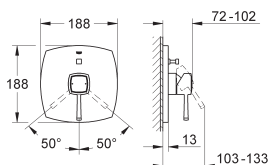

Article n°	Couleur	Prix (€)
19 920 000 ★	Chromé	335,00
19 920 100 ★	Chromé/doré	436,00

Grandera
Façade pour mitigeur monocommande 2 sorties (Pour installation Douche ou Bain/Douche)
A associer impérativement avec :
35501 GROHE Rapido E corps encastré universel
Livré sans le corps encastré
GROHE StarLight chrome éclatant et durable
Inverseur automatique pour 2 sorties
Etanchéité rosace et queue
Rosace métallique
Fixation dissimulée

35 501 000	99,00
GROHE Rapido E Universal corps encastré pour mitigeur monocommande	

19 934 000 ★	Chromé	464,00
19 934 100 ★	Chromé/doré	641,00