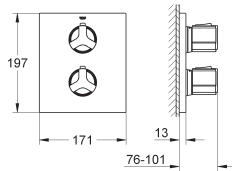

19 380 000 * **Chromé** **525,00**

Allure
Mitigeur thermostatique douche
A associer impérativement avec :
GROHE Rapido T 35 500 000
Poignées métal
GROHE SafeStop butée à 38°C
GROHE SafeStop Plus (optionnel) limiteur de température additionnel à 43°C
Poignée de débit avec touche éco et butée éco réglable séparément
Etanchéité rosace et queue
Rosace métallique
Fixation dissimulée
Tête Carbodur à disques céramique 1/2" 180°
Livré sans le corps encastré