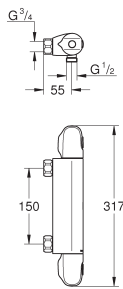

Grotherm 1000 Nouveau

Mitigeur thermostatique Douche 1/2"

Montage mural apparent

GROHE CoolTouch Minimise les risques de brûlures

GROHE StarLight chrome éclatant et durable

GROHE MetalGrip poignées ergonomiques en métal

GROHE SafeStop butée à 38°C

GROHE SafeStop Plus (optionnel) limiteur de température additionnel à 43°C

GROHE TurboStat Régulation thermostatique quasi-instantanée

Robinet d'arrêt intégré

Poignée de débit avec touche éco et butée éco réglable séparément

boisseau céramique 1/2", 180°

Départ de douche 1/2" par le dessous

Clapets anti-retour intégrés

Filtres intégrés

Protégés contre les retours d'eau

Sans raccords

GROHE EcoJoy économie d'eau

34 439 003

E3/1C3A2U3

Chromé

295,00