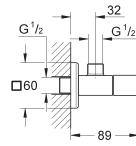

GROHE EUROCUBE

Article n°

Couleur

Prix (€)

22 013 000

Chromé

50,00

Eurocube
Robinet d'équerre 1/2"
Raccord mural 1/2"
Sortie 1/2"
Tête de cartouche
Métal
marquage neutre
Rosace métallique

40 564 000

Chromé

220,00