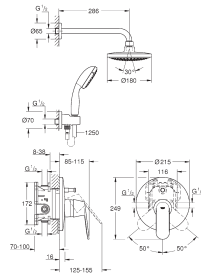

34 506 000 ★

Chromé

1 155,00

Grotherm Cube

Ensemble de douche avec Rainshower Allure 230

Constitué de:

Thermostatique Grotherm Cube avec inverseur 2 voies intégré (19 958 000)

GROHE Rapido T corps encastré thermostatique (35 500 000)

Rainshower Allure 230 douche de tête (27 479 000)

Rainshower bras de douche 286 mm (27 709 000)

Euphoria Cube set de douche mural (27 703 000)

Euphoria Cube coude à encastrer (27 704 000)

NOUVEAU