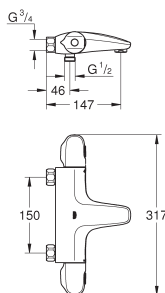

GROHE GROHTHERM 1000

Article n°

Couleur

Prix (€)

34 156 003

Chromé

280,00

Grohtherm 1000 Nouveau
Mitigeur thermostatique 2 sorties 1/2"

Montage mural apparent

GROHE CoolTouch Minimise les risques de brûlures

GROHE StarLight chrome éclatant et durable

GROHE MetalGrip poignées ergonomiques en métal

GROHE SafeStop butée à 38°C

GROHE SafeStop Plus (optionnel) limiteur de température additionnel à 43°C

GROHE TurboStat Régulation thermostatique quasi-instantanée

Robinet d'arrêt intégré

GROHE Aquadimmer Eco avec des fonctions multiples:

- Bouton économie intégré avec butée éco pour douche

Réglage du débit

- Inverseur pour 2 sorties

Départ de douche 1/2" par le dessous

Clapets anti-retour intégrés

Filtres intégrés

Protégés contre les retours d'eau

Sans raccords

GROHE EcoJoy économie d'eau

34 557 000

E1C3A3U3

Chromé

285,00