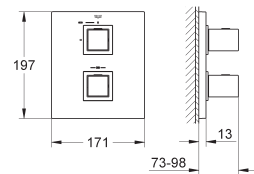

19 959 000 ★ Chromé 302,00

Grotherm Cube
Mitigeur thermostatique douche

A associer impérativement avec :

GROHE Rapido T 35 500 000

Rosaces murales

GROHE StarLight chrome éclatant et durable

GROHE SafeStop butée à 38°C

GROHE SafeStop Plus (optionnel) limiteur de température additionnel à 43°C

Poignée de débit avec touche éco et butée éco réglable séparément

Tête Carbodur à disques céramique 1/2" 180°

Livré sans le corps encastré

35 500 000 245,00
GROHE Rapido T Universal corps encastré pour mitigeur thermostatique