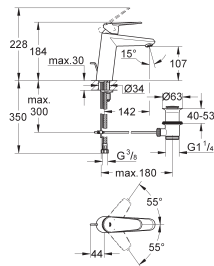

23 382 20E ★ E00CH3A2U3 Economie d'eau Chromé 155,00  
**Version - Corps lisse**

23 448 002 ★ Economie d'eau Chromé 179,00

**Eurodisc Cosmopolitan**  
**Mitigeur monocommande 1/2" Lavabo**  
**Taille M**