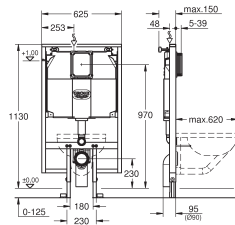

## Rapid SL pour WC

Pour les espaces petits ou étroits

Réservoir 80 mm

Avec trappe de visite

**Hauteur 1,13 m**

Largeur 0,62 m