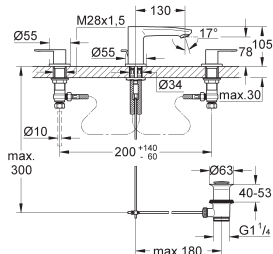

20 208 002

Chromé

214,00

**Eurostyle Cosmopolitan**  
**Mélangeur 3 trous Lavabo**  
**Taille S**

Levier de commande métallique  
Tête céramique 1/2"; 1/4 de tour  
**GROHE StarLight** chrome éclatant et durable  
**GROHE QuickFix** installation rapide  
Tirette et garniture de vidage 1-1/4"  
Flexibles de raccordement  
Corps au milieu et robinets latéraux  
Ecrous 10,5 mm