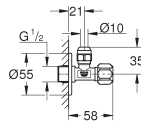

# GROHE ROBINETS D'ARRÊT ÉQUERRE

Article n°

Couleur

Prix (€)

NOUVEAU

22 029 000

Chromé

7,50