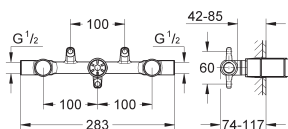

29 025 000 281,00

Corps encastré 1/2" pour mélangeur
Pour mélanger 3 trous mural
Montage encastré
Livré sans façade
Profondeur d'encastrement 43-85 mm
Corps Laiton
Gabarit d'encastrement