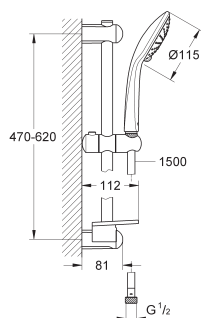

27 242 001 Economie d'eau Chromé 102,00

Euphoria 110 Duo
Ensemble de douche complet 2 jets
Douchette Euphoria Duo (27 238)
Barre de douche 600 mm (27 499 000)
Flexible de douche Silverflex 1500 mm (28 364 000)
GROHE EasyReach porte savon (27 596 000)
GROHE EcoJoy débit limité 8 l/min
GROHE DreamSpray jet parfaitement uniforme
GROHE SprayDimmer contrôle du débit
GROHE StarLight chrome éclatant et durable
GROHE QuickFix
(support supérieur réglable pour s'adapter aux trous de fixation déjà existants)
Procédé anti-calcaire **SpeedClean**
Système anti-torsion
Inner WaterGuide, longévité maximale

27 230 001 Chromé 102,00
Version sans débit limité