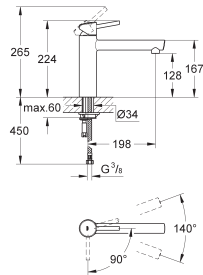

Article n° Couleur Prix (€)

31 207 001 E0C3A2U3 Butée 1/2 débit Chromé 195,00

Concetto
Mitigeur monocommande évier
Monotrou sur plage
GROHE StarLight chrome éclatant et durable
GROHE SilkMove Cartouche en céramique 35 mm C3 avec butée éco 1/2 débit et ouverture dans l'axe central en eau froide
Bec tube pivotant
Zone de rotation 140°
Flexibles de raccordement souples, sertis d'usine

NOUVEAU