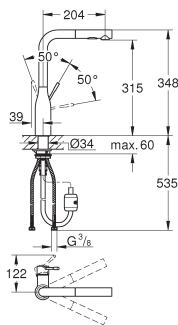

30 270 000 ★
30 270 DC0 ★

Chromé
Supersteel

340,00
460,00

Essence
Mitigeur monocommande évier
Bec haut
Monotrou sur plage
GROHE StarLight chrome éclatant et durable
GROHE SilkMove Cartouche en céramique 28 mm
Douchette extractible - inverseur double sens entre jet mousseur et jet pluie
Inverseur : mousseur/jet de pluie
Inversion automatique sur mousseur
Bec tube pivotant
Zone de rotation à 360°
Clapet anti-retour intégré
Protégés contre les retours d'eau
Flexibles de raccordement souples, sertis d'usine
Système de montage rapide
Limiteur de température intégré