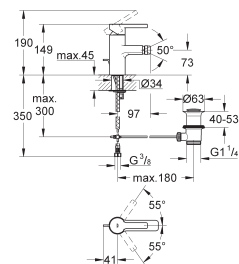

33 848 000 ★ Chromé 325,00

Lineare
Mitigeur monocommande 1/2" Bidet
Taille S
Monotrou sur plage
GROHE SilkMove Cartouche en céramique 35 mm
GROHE StarLight chrome éclatant et durable
Système de montage rapide
Mousseur à rotule
Tirette et garniture de vidage 1-1/4"
Flexibles de raccordement souples, sertis d'usine