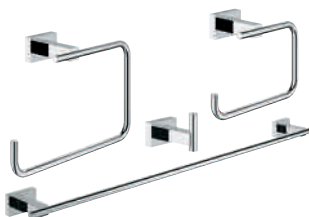

40 777 001

Chromé

168,00

Essentials Cube
Set d'accessoires 3 en 1
Métal
Constitué de:
Patère murale (40 511 001)
Dérouleur de papier (40 507 001)
Barre porte serviette 558 mm (40 509 001)
Fixations encastrées
GROHE StarLight chrome éclatant et durable

NOUVEAU