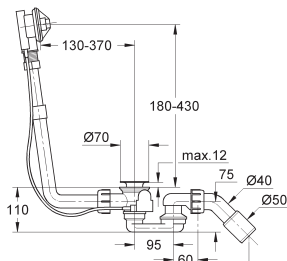

Article n°

Couleur

Prix (€)

28 939 000

89,50

**Talento**  
**Garniture de vidage et de trop plein**

Pour baignoire standard  
Fonctionnement par câble  
Livré sans set de finition  
Siphon  
Coude de vidage à 45°