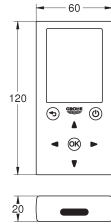

GROHE ESSENCE E

Article n°

Couleur

Prix (€)

36 407 000

262,00

Télécommande pour tous les produits infra-rouge GROHE
Pour mitigeurs électroniques avec une cellule infra-rouge
Depuis 06/2015

Monitoring

Cycles de rinçage automatiques
Electrovanne
Cycles de désinfection thermique
Durée totale ou nombre de rinçages

Configuration

Portée de détection
Arrêt retardé
Rinçage automatique
Mode nettoyage

Service

Envoi et sauvegarde des profils
Etat de la batterie
Réinitialisation d'usine ou paramétrages utilisateur
Nouvelle technologie et logiciel associé
3 x 1,5 V AAA DC alimentation batterie

36 210 000

Chromé

96,00