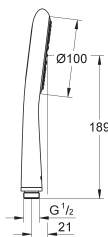

27 377 000 Economie d'eau

Chromé

58,50

Rainshower Icon 100

Douchette 1 jet

Pluie

Adaptateur coudé

GROHE EcoJoy débit limité 8 l/min

GROHE CoolTouch Minimise les risques de brûlures

GROHE StarLight chrome éclatant et durable

Procédé anti-calcaire **SpeedClean**

Inner WaterGuide, longévité maximale

27 375 000

Chromé

58,50

Version - sans débit limité