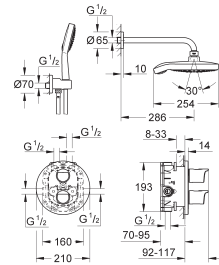

34 283 001 Chromé 894,00

**Grotherm 2000
Ensemble de douche avec Power&Soul Cosmopolitan 190**

Contient :
Avec 2 sorties intégrées (19355001)
GROHE Rapido T corps encastré thermostatique (35 500 000)
Power & Soul Cosmopolitan douche de tête (27 764 000)
Bras de douche (28 576 000)
Douchette Power&Soul Cosmopolitan 115 mm (27 660 000)
Coude à encastrer avec support pour douchette intégré (28628000)
Flexible de douche Silverflex 1500 mm (28 364 000)