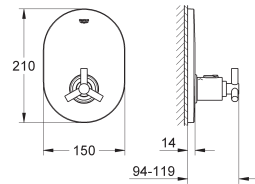

19 392 000 ★ Chromé 462,00

Atrio
Facade pour mitigeur thermostatique
A associer impérativement avec :
35500 GROHE Rapido T corps encastré universel
Livré sans le corps encastré
GROHE StarLight chrome éclatant et durable
GROHE SafeStop butée à 38°C
Rosace de finition murale
Fixation dissimulée
Avec croisillons Y

35 500 000 245,00
GROHE Rapido T Universal corps encastré pour mitigeur thermostatique