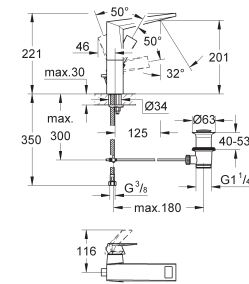

23 109 000 ★ Economie d'eau Chromé 675,00

Allure Brilliant
Mitigeur monocommande 1/2" Lavabo
Taille L
Monotrou sur plage
GROHE SilkMove Cartouche en céramique 28 mm
Limiteur de température
GROHE StarLight chrome éclatant et durable
GROHE EcoJoy débit régulé à 5 l/min
GROHE QuickFix installation rapide
Bec avec mousseur intégré
Tirette et garniture de vidage 1-1/4"
Flexibles de raccordement souples, sertis d'usine

23 112 000 ★ Economie d'eau Chromé 670,00
Version - Corps lisse