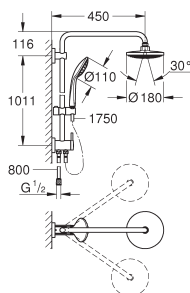

27 421 001

Chromé

521,00

Euphoria System 180 Colonne de douche avec inverseur manuel

Constitué de:

Bras de douche de 450 mm orientable horizontalement

Inverseur pour passer de douche de tête à douchette à main

Douche de tête Euphoria (27 492 000), Jet Pluie

Avec rotule, angle de rotation $\pm 15^\circ$

Douchette à main Euphoria 110 Massage (27 239 000)

Curseur réglable en hauteur

Flexible Silverflex 1750 mm (28 388 000)

Flexible de douche 800 mm

Raccordement au robinet/coude mural 1/2"

GROHE EcoJoy débit limité 8 l/min

GROHE DreamSpray jet parfaitement uniforme

GROHE StarLight chrome éclatant et durable

Procédé anti-calcaire **SpeedClean**

Système anti-torsion

Inner WaterGuide, longévité maximale