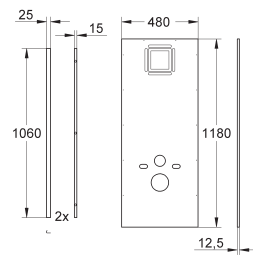

GROHE RAPID SL ACCESSOIRES

Article n°

Couleur

Prix (€)

38 636 001

70,50

**Rapid SL Habillage
pour WC mural**
Hauteur 1,13 m

Plaque en fibre de gypse
1190 x 480 x 12,5 mm
Préperçée
Vis autotaraudeuses
2 profils latéraux galvanisés avec vis de fixation