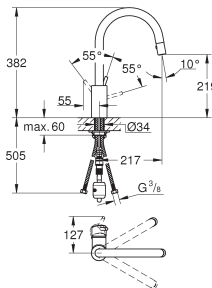

31 483 001 Chromé 245,00
31 483 DC1 Supersteel 375,00
Concetto
Mitigeur monocommande évier
Bec haut
Monotrou sur plage
GROHE StarLight chrome éclatant et durable
GROHE SilkMove Cartouche en céramique 35 mm
Mousseur extractible 2 jets
Inverseur : mousseur/jet de pluie
Inversion automatique sur mousseur
Bec tube pivotant
Zone de rotation à 360°
Protégés contre les retours d'eau
Flexibles de raccordement souples, sertis d'usine
Système de montage rapide