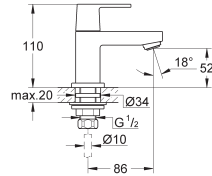

GROHE
EUROCUBE

Article n°

Couleur

Prix (€)

23 137 000 ★

Chromé

169,00

Eurocube
Robinet de lave-mains
Taille XS

Monotrou sur plage
Levier de commande métallique
Tête céramique
GROHE StarLight chrome éclatant et durable
GROHE EcoJoy économie d'eau,
SpeedClean mousseur 5 l/min
Ecrou de raccord 1/2" x 10,5 mm