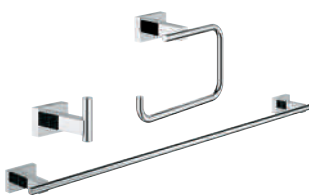

GROHE ESSENTIALS CUBE

Article n° Couleur Prix (€)

NOUVEAU

40 623 001

Chromé

40,00

Essentials Cube
Réserve de papier
Métal
Fixations encastrées
GROHE StarLight chrome éclatant et durable

NOUVEAU

40 513 001

Chromé

96,00

Essentials Cube
Porte-balai de WC
Verre / métal
Montage mural apparent
Fixations encastrées
GROHE StarLight chrome éclatant et durable

40 392 000

Chromé

18,00

Brosse de remplacement

40 393 000

Chromé

12,90

Verre de remplacement

NOUVEAU

40 757 001

Chromé

142,00

Essentials Cube
Set d'accessoires 3 en 1
Verre / métal
Constitué de:
Patère murale (40 511 001)
Dérouleur de papier (40 507 001)
Brosse (40 513 001)
Fixations encastrées
GROHE StarLight chrome éclatant et durable

NOUVEAU

40 777 001

Chromé

168,00

Essentials Cube
Set d'accessoires 3 en 1
Métal
Constitué de:
Patère murale (40 511 001)
Dérouleur de papier (40 507 001)
Barre porte serviette 558 mm (40 509 001)
Fixations encastrées
GROHE StarLight chrome éclatant et durable

NOUVEAU

40 778 001

Chromé

189,00

Essentials Cube
Set d'accessoires 4 en 1
Métal
Constitué de:
Patère murale (40 511 001)
Anneau porte serviette (40 510 001)
Dérouleur de papier (40 507 001)
Barre porte serviette 558 mm (40 509 001)
Fixations encastrées
GROHE StarLight chrome éclatant et durable

NOUVEAU

40 758 001

Chromé

230,00

Essentials Cube
Set d'accessoires 5 en 1
Verre / métal
Constitué de:
Porte savon avec support (40 754 001)
Barre porte serviette 558 mm (40 509 001)
Dérouleur de papier (40 507 001)
Patère murale (40 511 001)
Anneau porte serviette (40 510 001)
Fixations encastrées
GROHE StarLight chrome éclatant et durable