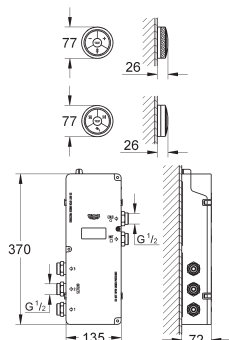

GROHE ALLURE F-DIGITAL

Article n° Couleur Prix (€)

36 295 000 ★ Chromé 1 520,00

F-digital Unité de contrôle digitale et inverseur digital pour Douche

Technologie sans fil
Contrôle de température et du débit
Fonction Pause
Fonction Mémoire
Anneau lumineux LED incluant la fonction pré-chauffage : information visuelle quand la température souhaitée est atteinte
Inverseur Digital Douche
Inverseur: Douche de Tête, douchettes latérales et douchette à main
Anneau lumineux LED (indication de la sortie d'eau)
Unité thermostatique Digitale (encastrée)
Entrées eau chaude (EC) / eau froide (EF) 1/2"
3 sorties 1/2 "
Arrêt automatique de sécurité après 20 min
GROHE SafeStop butée à 38°C
Unité émetteur-récepteur pour le galet de contrôle digital et l'unité thermostatique digitale incl. câble 3m
GROHE TurboStat régulation thermostatique quasi-instantanée avec contrôle digital
GROHE StarLight chrome éclatant et durable
GROHE EcoJoy économie d'eau
A associer avec:
Transformateur pour prise secteur apparente 65790000 / Transformateur à enclencher 36078000
Classe énergétique éclairage de l'unité de contrôle : non-applicable