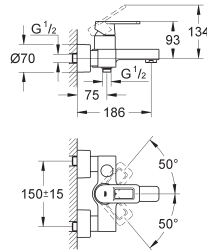

32 638 000 ★ Chromé 403,00

Quadra
Mitigeur monocommande 1/2" Bain/Douche
Montage mural apparent
GROHE SilkMove Cartouche en céramique 46 mm
GROHE StarLight chrome éclatant et durable
Inverseur automatique pour 2 sorties
Clapet anti-retour intégré dans le départ douche 1/2"
Raccords S à rosaces