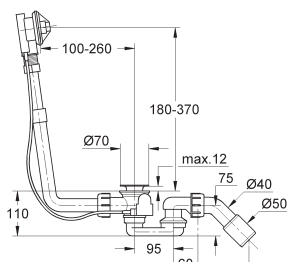

Article n°

Couleur

Prix (€)

28 939 000

89,50

Talento
Garniture de vidage et de trop plein

Pour baignoire standard
Fonctionnement par câble
Livré sans set de finition
Siphon
Coude de vidage à 45°