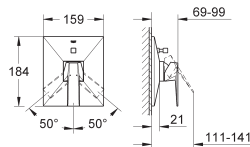

19 785 000 ★

Chromé

435,00

**Allure Brilliant
Façade pour mitigeur monocommande 2
sorties (Pour installation Douche ou Bain/Douche)**

A associer impérativement avec :
35501 GROHE Rapido E corps encastré universel
Livré sans le corps encastré
GROHE StarLight chrome éclatant et durable
Inverseur automatique pour 2 sorties
Rosace métallique
Fixation dissimulée