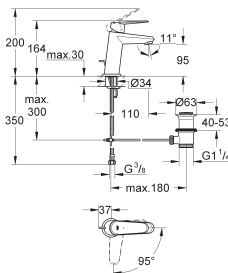

23 389 20E ★ E00CH3A2U3 Economie d'eau

Chromé

159,00

Eurodisc Cosmopolitan
Mitigeur monocommande 1/2" Lavabo
Taille S

Monotrou sur plage
Levier de commande métallique
GROHE SilkMove ES Cartouche en céramique 28 mm avec économie d'énergie
ouverture eau froide au centre
avec limiteur de température
GROHE StarLight chrome éclatant et durable
GROHE EcoJoy économie d'eau, **mousseur 5 l/min**
GROHE QuickFix Plus installation ultra rapide
Tirette et garniture de vidage 1-1/4"
Flexibles de raccordement souples, sertis d'usine