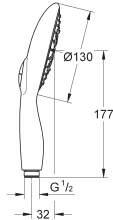

27 673 000 ★ Economie d'eau Chromé 115,00

Power&Soul 130
Douchette 4 jets
GROHE Rain O², Rain, Bokoma Spray, Jet
GROHE EcoJoy débit limité 8 l/min
GROHE DreamSpray jet parfaitement uniforme
GROHE One-click showering sélection de jets en un clic
GROHE StarLight chrome éclatant et durable
Procédé anti-calcaire **SpeedClean**
Inner WaterGuide, longévité maximale
Système de montage universel: s'associe avec tous les flexibles de douche