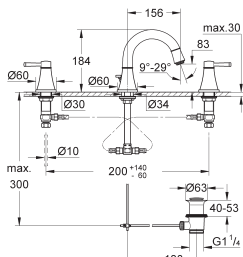

20 417 000 ★ Economie d'eau
20 417 IGO ★ Economie d'eau

Chromé 587,00
Chromé/doré 766,00

Grandera
Mélangeur 3 trous 1/2" Lavabo
Taille S
Robinets eau chaude/eau froide, avec têtes céramique 1/2" - 90°
GROHE StarLight chrome éclatant et durable
GROHE EcoJoy économie d'eau
GROHE AquaQuide mousseur ajustable 5 l/min
Tirette et garniture de vidage 1-1/4"
Flexibles de raccordement du bec aux robinets latéraux