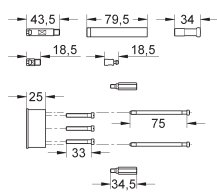

35 501 000 99,00  
GROHE Rapido E Universal corps encastré pour mitigeur monocommande

46 191 000 Chromé 106,00

**Rallonge 1/2", 25 mm**  
Pour Rapido E 35 501 000

46 343 000 Chromé 205,00  
Version - rallonge 50 mm