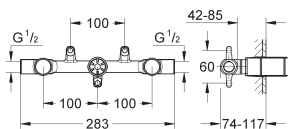

Corps encastré 1/2" pour mélangeur
Pour mélanger 3 trous mural
Montage encastré
Livré sans façade
Profondeur d'encastrement 43-85 mm
Corps Laiton
Gabarit d'encastrement

19 781 000 ★ Chromé 757,00