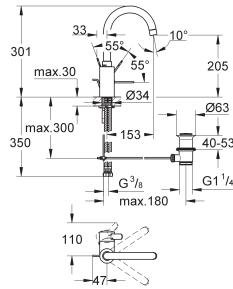

32 830 000 Chromé 153,00

Eurosmart Cosmopolitan
Mitigeur monocommande 1/2" Lavabo
Taille L

Monotrou sur plage
Levier de commande métallique
Fixation de poignée invisible
GROHE SilkMove Cartouche en céramique 35 mm
GROHE StarLight chrome éclatant et durable
GROHE QuickFix installation rapide
Bec mobile avec butée
Tirette et garniture de vidage 1-1/4"
Flexibles de raccordement souples, sertis d'usine
Limiteur de température en option (46375)