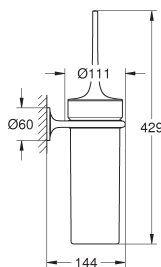

40 380 000
GROHE Ondus
Porte-balai de WC
Modèle mural
Verre opaque, satiné

Chromé

305,00