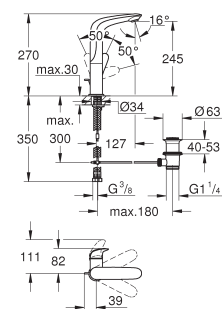

23 569 003 Chromé 170,00
23 569 LS3 Blanc 221,00

Eurostyle
Mitigeur monocommande 1/2" Lavabo
Taille L
Monotrou sur plage
Poignées étrier en métal
GROHE SilkMove Cartouche en céramique 28 mm
avec limiteur de température
GROHE StarLight chrome éclatant et durable
GROHE EcoJoy économie d'eau, **mousseur 5 l/min**
GROHE QuickFix installation rapide
Bec moulé pivotant
Tirette et garniture de vidage 1-1/4"
Flexibles de raccordement souples, sertis d'usine

NOUVEAU