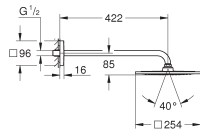

GROHE RAINSHOWER

Article n°

Couleur

Prix (€)

26 259 000 *

Chromé

485,00

Rainshower F-Series 10" 254 x 254
Set douche de tête 422 mm

Constitué de:

Douche de tête Rainshower F-Series 10" (27 271)

Bras de douche carré Rainshower 422 mm (26 145 000)

GROHE DreamSpray jet parfaitement uniforme

GROHE StarLight chrome éclatant et durable

Procédé anti-calcaire **SpeedClean**

DropStop pas de ruissellement de la douche de tête après fermeture du robinet