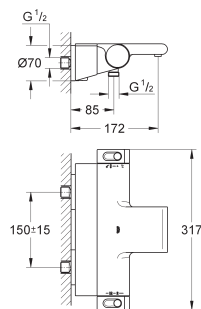

34 170 001 Chromé 284,00

Grotherm 2000
Mitigeur thermostatique Douche 1/2"
Montage mural apparent
GROHE CoolTouch Minimise les risques de brûlures
GROHE StarLight chrome éclatant et durable
GROHE Aqua Paddle poignées ergonomiques
GROHE SafeStop butée à 38°C
GROHE SafeStop Plus (optionnel) limiteur de température additionnel à 43°C
GROHE TurboStat Régulation thermostatique quasi-instantanée
Robinet d'arrêt intégré
Poignée de débit avec touche éco et butée éco réglable séparément
Tête Carbodur à disques céramique 1/2" 180°
Départ de douche 1/2" par le dessous
Filtres intégrés
Sans raccords
Ecrous chromés
GROHE EcoJoy économie d'eau