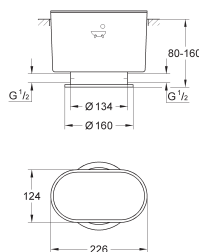

45 473 000 834,00

Platine support Pour 25044, 25046
Livré sans façade
Socle réglable horizontalement et radialement
Hauteur réglable entre 80 et 160 mm
Raccordements 1/2" (arrivée eau froide/eau chaude)
Bouchon de rinçage
Livré avec matériel de fixation