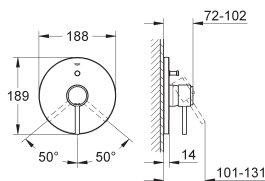

19 459 001 ★

Chromé

365,00

**Atrio
Façade pour mitigeur monocommande 2
sorties (Pour installation Douche ou Bain/Douche)**

A associer impérativement avec :
35501 GROHE Rapido E corps encastré universel
Livré sans le corps encastré
GROHE StarLight chrome éclatant et durable
Rosace étanche
Rosace métallique
Fixation dissimulée

35 501 000

99,00

GROHE Rapido E Universal corps encastré pour mitigeur monocommande