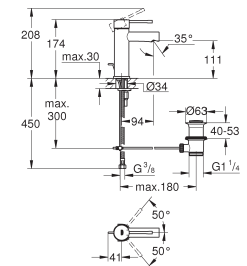

NOUVEAU

23 591 001 ★

E00CH3A2U3 Economie d'eau Chromé

183,00

**Essence Nouveau**  
Mitigeur monocommande 1/2" Lavabo  
**Taille S**  
Monotrou sur plage  
Levier de commande métallique  
**GROHE SilkMove ES** Cartouche en céramique 28 mm avec économie d'énergie ouverture eau froide au centre  
**avec limiteur de température**  
**GROHE StarLight** chrome éclatant et durable  
**GROHE EcoJoy** économie d'eau, **mousseur 5 l/min**  
GROHE AquaGuide mousseur ajustable  
**GROHE QuickFix Plus** installation ultra rapide  
Tirette et garniture de vidage 1-1/4"  
Flexibles de raccordement souples, sertis d'usine