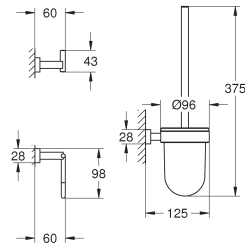

40 513 001

Chromé

96,00

Essentials Cube
Porte-balai de WC
Verre / métal
Montage mural apparent
Fixations encastrées
GROHE StarLight chrome éclatant et durable

40 392 000

Chromé

18,00

Brosse de remplacement

40 393 000

Chromé

12,90

Verre de remplacement

NOUVEAU

40 757 001

Chromé

142,00

Essentials Cube
Set d'accessoires 3 en 1
Verre / métal
Constitué de:
Patère murale (40 511 001)
Dérouleur de papier (40 507 001)
Brosse (40 513 001)
Fixations encastrées
GROHE StarLight chrome éclatant et durable

NOUVEAU