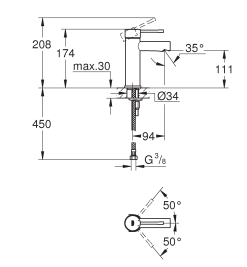

34 294 001 ★

Chromé

174,00

Essence Nouveau
Mitigeur monocommande 1/2" Lavabo
Taille S
Monotrou sur plage
Levier de commande métallique
GROHE SilkMove Cartouche en céramique 28 mm
avec limiteur de température
GROHE StarLight chrome éclatant et durable
GROHE EcoJoy économie d'eau, **mousseur 5 l/min**
GROHE QuickFix Plus installation ultra rapide
Corps lisse
Flexibles de raccordement souples, sertis d'usine