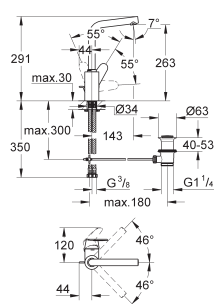

23 054 002 ★ Chromé 205,00

Eurodisc Cosmopolitan
Mitigeur monocommande 1/2" Lavabo
Taille L

Monotrou sur plage
Levier de commande métallique
Fixation de poignée invisible
GROHE SilkMove Cartouche en céramique 35 mm
GROHE StarLight chrome éclatant et durable
GROHE QuickFix Plus installation ultra rapide
Bec mobile avec butée
Tirette et garniture de vidage 1-1/4"
Flexibles de raccordement souples, sertis d'usine
Limiteur de température en option (46375)