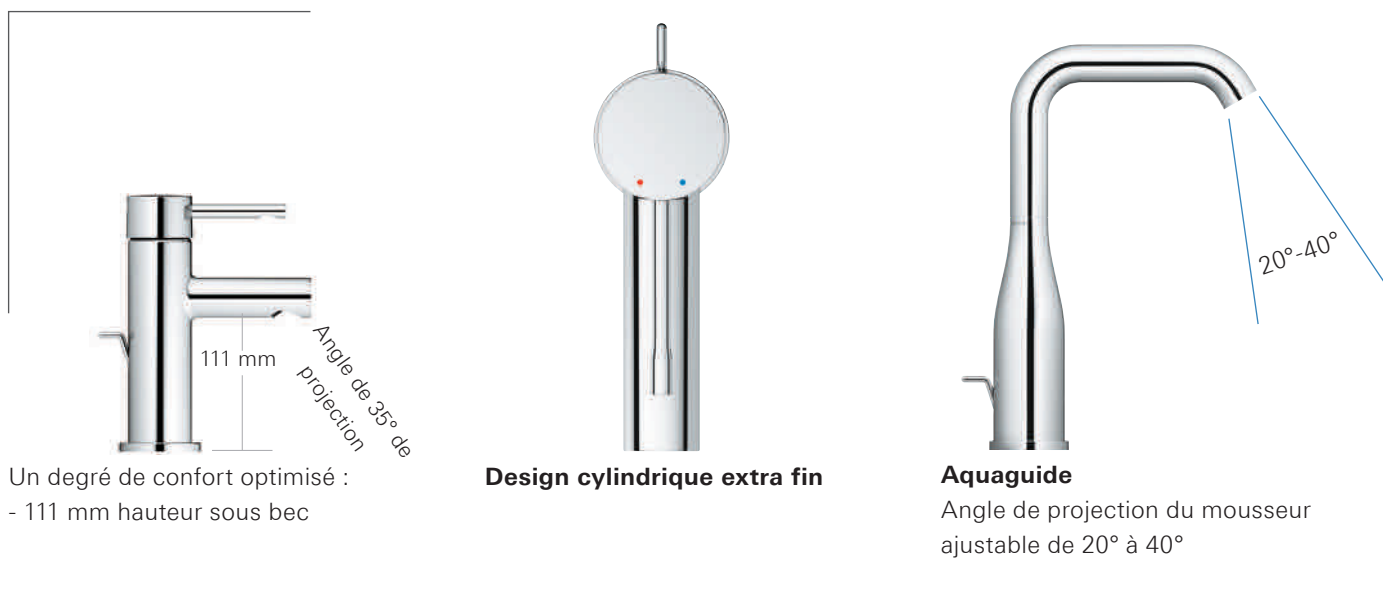

GROHE ESSENCE NOUVEAU

L'élégance du nouvel Essence réside dans l'harmonie des lignes subtiles et délicates avec une géométrie simple et épurée. La structure géométrique du design, fondée sur des formes cylindriques, a été adoucie, humanisée par l'introduction de formes organiques qui assure une transition naturelle entre les différentes tailles.

L'attention méticuleuse apportée à chaque détail apporte l'harmonie à un concept de décoration en liant les produits sur l'ensemble des zones de la salle de bains. Le design unique avec le bec en forme de U contribue à singulariser et différencier la collection en lui associant une apparence unique qui définit une nouvelle orientation design dans l'univers de la salle de bains.

La quête permanente du ratio idéal conduit à avoir des proportions parfaitement harmonieuses qui magnifient le caractère intemporel de la gamme. Le Essence Nouveau redéfinit l'expression de la pureté et de la modernité avec une approche épurée et sensuelle.