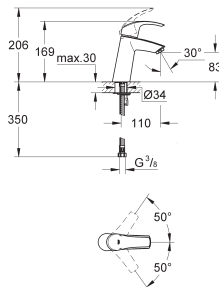

**32 154 002** E00CH3A2U3 **Economie d'eau** **Chromé** **101,00**  
**Version - Corps lisse**

**23 322 001** **Economie d'eau** **Chromé** **125,00**

**Eurosmart**  
**Mitigeur monocommande 1/2" Lavabo**  
**Taille M**  
Monotrou sur plage  
Levier de commande métallique  
**GROHE SilkMove** Cartouche en céramique 28 mm  
**avec limiteur de température**  
**GROHE StarLight** chrome éclatant et durable  
**GROHE EcoJoy** économie d'eau, **mousseur 5 l/min**  
**GROHE QuickFix** installation rapide  
Tirette et garniture de vidage 1-1/4"  
Flexibles de raccordement souples, sertis d'usine