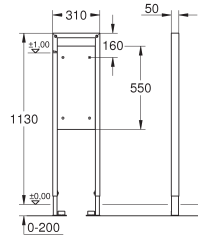

38 559 001

167,00

Rapid SL Support-traverse

Pour la fixation de poignées de relèvement sur mur porteur et dans cloison légère double ossature

Hauteur 1,13 m

Largeur 0,31 m

Cadre en acier

bois stratifié étanche

Livré avec matériel de fixation

Sans accessoire pour montage apparent