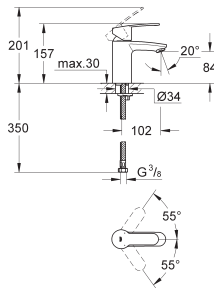

32 468 20E

Economie d'eau

Chromé

115,00

Eurostyle Cosmopolitan
Mitigeur monocommande 1/2" Lavabo
Taille S

Monotrou sur plage
Levier de commande métallique
GROHE SilkMove Cartouche en céramique 35 mm
Limiteur de température
GROHE StarLight chrome éclatant et durable
GROHE EcoJoy économie d'eau,
SpeedClean mousseur 5 l/min
GROHE EcoJoy économie d'eau
GROHE QuickFix installation rapide
Corps lisse
Flexibles de raccordement souples, sertis d'usine