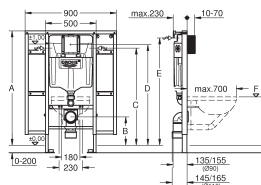

A	1130	1080
B	280	230
C	900	910
D	1000	950
E	1060	1010
F	460	410

39 140 000

Chromé

395,00

Rapid SL pour WC

Réservoir GD 2

Avec trappe de visite

Hauteur 1,13 m

Avec éléments de fixation pour support-traverse et barres de relèvement

Pour mur porteur

Pour cuvette WC de profondeur 70 cm

Pour mur porteur

Châssis en acier finition époxy

Pour cloison sèche, complètement pré-monté

Avec raccords fixés

Avec réglage rapide et verrouillage de la hauteur

Livré avec matériel de fixation

Livré avec tiges et écrous pour fixation de la cuvette WC

4 équerres murales

Fixation céramique

Ecartement des fixations 180/230 mm

Pipe de sortie PP Ø 90 mm

Réglable en profondeur

Réducteur Ø 90/110 mm

Garniture d'évacuation et d'alimentation

Réservoir 6 - 9 l

Réglage d'usine 3 et 6 l

Mécanisme à déclenchement pneumatique compatible avec plaque de commande simple touche (interrompable) et double touche (interrompable)

Alimentation latérale, par le dessus ou par l'arrière

Réservoir isolé contre la condensation

Alimentation d'eau avec robinet d'équerre et raccordement flexible, connexion rapide sans outil

Aucun outil n'est nécessaire pour l'installation y compris la protection pendant la phase de construction

Pour montage vertical ou horizontal

Avec accessoires pour montage

NOUVEAU