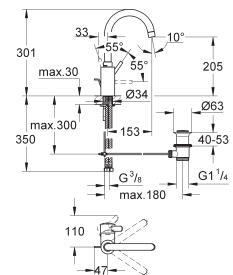

23 271 000 E1C2A1U3 Butée 1/2 débit Chromé 165,00

Eurosmart Cosmopolitan
Mitigeur monocommande 1/2" Lavabo
Taille L

Monotrou sur plage
Fixation de poignée invisible
GROHE SilkMove Cartouche en céramique 35mm avec butée éco 1/2 débit
GROHE StarLight chrome éclatant et durable
GROHE QuickFix installation rapide
Bec mobile avec butée
Tirette et garniture de vidage 1-1/4"
Flexibles de raccordement souples, sertis d'usine
Limiteur de température en option (46375)