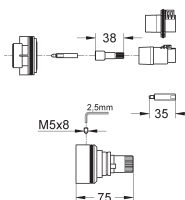

GROHE GROHTHERM 1000

Article n° Couleur Prix (€)

19 986 000 Chromé 221,00

Grohtherm 1000
Mitigeur thermostatique bain avec inverseur 2 sorties intégrées

A associer impérativement avec :

35500 GROHE Rapido T corps encastré universel

Rosace murale avec **GROHE QuickFix**

GROHE StarLight chrome éclatant et durable

GROHE MetalGrip poignées ergonomiques en métal

GROHE SafeStop butée à 38°C

GROHE SafeStop Plus (optionnel) limiteur de température additionnel à 43°C

GROHE Aquadimmer Eco avec des fonctions multiples:

- Bouton économie intégré avec butée éco pour douche

Réglage du débit

- Inverseur pour douchette et bain

Livré sans le corps encastré

GROHE EcoJoy économie d'eau

35 500 000 245,00

GROHE Rapido T Universal corps encastré pour mitigeur thermostatique

34 582 000 Chromé 664,00

Grohtherm 1000
Ensemble de douche avec Euphoria Cosmopolitan 180

Constitué de:

Set de finition GROHTHERM 1000 Nouveau (19 985 000)

GROHE Rapido T corps encastré thermostatique (35 500 000)

Douche de tête Euphoria Cosmopolitan 180 (27 491 000)

Bras de douche Rainshower 286 mm (28 576 000)

NOUVEAU

34 614 000 Chromé 690,00

Grohtherm 1000
Ensemble de douche avec Euphoria Cosmopolitan 180

Constitué de:

Ensemble Grohtherm 1000 pour installation finale avec Aquadimmer Eco (19 985 000)

GROHE Rapido T corps encastré thermostatique (35 500 000)

Douche de tête Euphoria Cosmopolitan 180 (27 491 000)

Bras de douche Rainshower moderne (28 576 000)

Douchette Tempesta 100 (27 597 000)

Coude à encastrer (28 628)

Flexible Silverflex 1250 mm (28 362 000)

Disponible à partir du 1er trimestre 2016

47 780 000 133,00

Rallonge ancien modèle
pour corps non compensé

Pour centrale thermostatique et thermostatique douche avec robinet d'arrêt

47 781 000 155,00