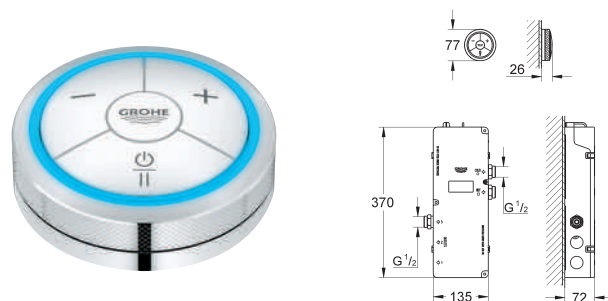

F-digital Unité de contrôle Digital pour Bain ou Douche

Incluant l'unité thermostatique digitale
Technologie sans fil
Contrôle de température et du débit
Fonction Pause
Fonction Mémoire
Anneau lumineux LED incluant la fonction pré-chauffage : information visuelle quand la température souhaitée est atteinte
Unité thermostatique Digitale (encastrée)
1 sortie 1/2 "
Entrées eau chaude (EC) / eau froide (EF) 1/2"
Arrêt automatique de sécurité après 20 min
GROHE SafeStop butée à 38°C
Unité émetteur-récepteur pour le galet de contrôle digital et l'unité thermostatique digitale incl. câble 3m
GROHE TurboStat régulation thermostatique quasi-instantanée avec contrôle digital
GROHE StarLight chrome éclatant et durable
GROHE EcoJoy économie d'eau
A associer avec:
Transformateur pour prise secteur apparente 65790000 / Transformateur à enclencher 36078000
Classe énergétique éclairage de l'unité de contrôle : non-applicable

36 309 000 ★ Chromé 347,00