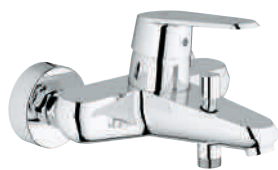

GROHE EURODISC COSMOPOLITAN

Article n° Couleur Prix (€)

33 390 002 ★ Chromé 235,00

Eurodisc Cosmopolitan
Mitigeur monocommande 1/2" Bain/Douche
Montage mural apparent
Levier de commande métallique
GROHE SilkMove Cartouche en céramique 46 mm
GROHE StarLight chrome éclatant et durable
Inverseur automatique pour 2 sorties
Clapet anti-retour intégré dans le départ de douche 1/2"
Raccords en S
Limiteur de température en option (46308)