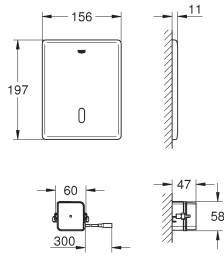

# GROHE COMMANDES ÉLECTRONIQUES POUR WC

Article n°

Couleur

Prix (€)

38 698 SD1

Inox

734,00

**Tectron Skate**