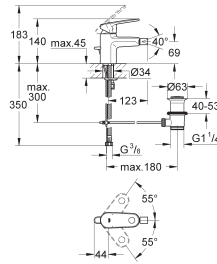

Article n° Couleur Prix (€)

33 241 002 ★ Chromé 267,00

Europlus
Mitigeur monocommande 1/2" Bidet
Taille S
Monotrou sur plage
Levier de commande métallique
GROHE SilkMove Cartouche en céramique 35 mm
Limiteur de température
GROHE StarLight chrome éclatant et durable
GROHE QuickFix Plus installation ultra rapide
Mousseur à rotule
Tirette et garniture de vidage 1-1/4"
Flexibles de raccordement souples, sertis d'usine