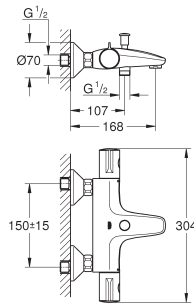

Grotherm 800
Mitigeur thermostatique 2 sorties 1/2"
Montage mural apparent
GROHE StarLight chrome éclatant et durable
GROHE SafeStop butée à 38°C
GROHE SafeStop Plus butée à 38°C + limiteur de température intégré à 50°C max
GROHE TurboStat cartouche C3 - régulation thermostatique quasi-instantanée
Robinet d'arrêt intégré
Inverseur automatique pour 2 sorties
Poignée de débit avec touche éco et butée éco réglable séparément
boisseau céramique 1/2", 180°
Départ de douche 1/2" par le dessous
Clapets anti-retour intégrés
Filtres intégrés
Protégés contre les retours d'eau
Raccords en S
Rosace métallique
GROHE EcoJoy économie d'eau

34 568 000 Chromé 215,00