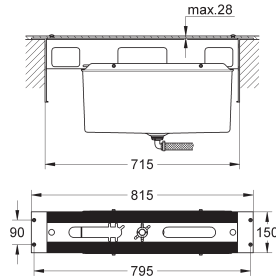

29 037 000

775,00

Châssis pour combiné Bain/Douche 4 et 5 trous sur banquette

Châssis à associer à un combiné

Constitué de:

Cadre de base

Bac de récupération des eaux de ruissellement