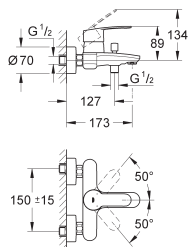

32 228 002 E3/1C2A2U3 Butée 1/2 débit Chromé 160,00

Eurostyle Cosmopolitan
Mitigeur monocommande 1/2" Bain/Douche
Montage mural apparent
Levier de commande métallique
GROHE SilkMove Cartouche en céramique 46 mm
GROHE StarLight chrome éclatant et durable
Inverseur automatique pour 2 sorties
Clapet anti-retour intégré dans le départ de douche 1/2"
Raccords en S
Limiteur de température en option (08791)