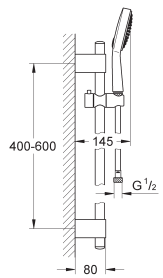

27 753 000 ★ Chromé 226,00

Power&Soul Cosmopolitan 115

Ensemble de douche complet 2 jets

Constitué de:

Douchette Power&Soul Cosmopolitan 115 mm (27 661 000)

Barre de douche 600 mm (27 784 000)

Avec supports muraux métalliques

Flexible Silverflex 1750 mm (28 388 000)

GROHE DreamSpray jet parfaitement uniforme

GROHE StarLight chrome éclatant et durable

GROHE QuickFix Plus

distance ajustable pour adapter des supports

muraux aux perçages déjà existants

Procédé anti-calcaire **SpeedClean**

Inner WaterGuide, longévité maximale

Système anti-torsion