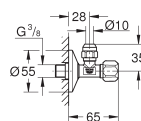

Longue barre de liaison

Poignée ergonomique

marquage neutre

Rosace métallique Ø 55 mm

NOUVEAU

22 053 000

Chromé

10,00