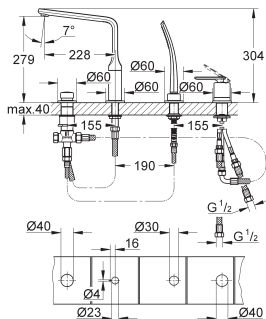

Veris
Façade pour combiné monocommande 4 trous montage avec ou sans châssis
GROHE SilkMove Cartouche en céramique 46 mm
GROHE StarLight chrome éclatant et durable
Bec bain pré-assemblé
Mitigeur monocommande
Inverseur bain/douche
Douchette GROHE Ondus (27 184)
Flexible métallique 2000 mm
Plaque de montage
Flexibles de raccordement souples, sertis d'usine
Raccord pour flexible douchette
Protégés contre les retours d'eau

29 037 000		775,00