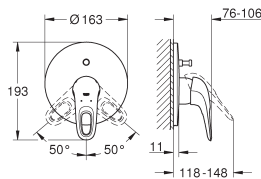

GROHE RAPIDO E

Article n° Couleur Prix (€)

NOUVEAU