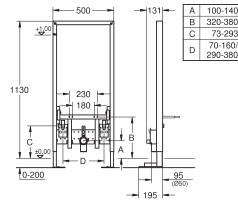

GROHE RAPID SL POUR LAVABO ET BIDET

Article n°

Couleur

Prix (€)

38 581 001

351,00

Rapid SL pour bidet
Hauteur 1,13 m
Pour mur porteur ou non-porteur

Châssis en acier finition époxy
Complètement préassemblé
Raccords réglables en hauteur
Montage individuel
Verrouillage de la hauteur
Livré avec matériel de fixation
Fixation pour bidet
Coude d'évacuation DN 50
Joint 32 mm
Coude FF 15x21 prévu pour raccordement de tout type de canalisation par raccord Mâle 15x21
Matériel de fixation pour bidet
Sans accessoire pour montage apparent