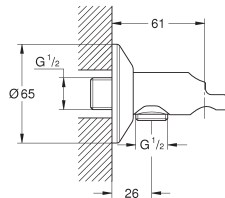

26 333 000

Chromé

75,00

Sena Trigger Spray 35
Soupape

Avec support mural pour douchette

Rosace

Raccords filetés 1/2"

GROHE StarLight chrome éclatant et durable