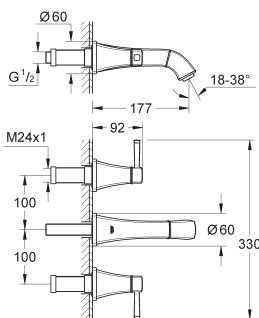

20 414 000 ★ Economie d'eau
20 414 IGO ★ Economie d'eau

Chromé 497,00
Chromé/doré 647,00

Grandera
Mélangeur 3 trous 1/2" Lavabo
Taille S
Montage mural
A associer impérativement avec :
29025 - corps encastré pour mitigeur mural 3 trous
Livré sans le corps encastré
Robinets eau chaude/eau froide, avec têtes céramique 1/2" - 90°
GROHE StarLight chrome éclatant et durable
GROHE EcoJoy économie d'eau
GROHE AquaQuide mousseur ajustable 5 l/min
Entraxe 200 mm
Saillie 177 mm

20 415 000 ★ Economie d'eau
20 415 IGO ★ Economie d'eau

Chromé 520,00
Chromé/doré 668,00

Version - Saillie 234 mm