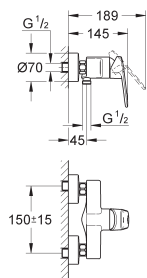

**20 301 000** ★ Chromé 346,00

**Europlus**  
**Mélangeur 3 trous 1/2" Lavabo**  
**Taille S**  
 Tête céramique 1/2"; 1/4 de tour  
**GROHE StarLight** chrome éclatant et durable  
**GROHE QuickFix** installation rapide  
 Tirette et garniture de vidage 1-1/4"  
 Flexibles de raccordement du bec aux robinets latéraux  
 Ecrous 10,5 mm