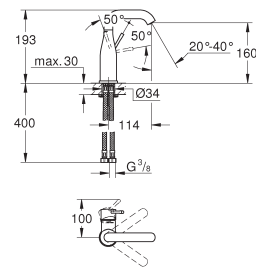

**23 462 001** ★

Chromé

210,00

**Essence Nouveau**  
**Mitigeur monocommande 1/2" Lavabo**  
**Taille M**

Monotrou sur plage  
Levier de commande métallique  
**GROHE SilkMove** Cartouche en céramique 28 mm  
**avec limiteur de température**  
**GROHE StarLight** chrome éclatant et durable  
**GROHE EcoJoy** économie d'eau, **mousseur 5 l/min**  
GROHE AquaGuide mousseur ajustable  
**GROHE QuickFix Plus** installation ultra rapide  
Bec mobile avec butée et mousseur  
Tirette et garniture de vidage 1-1/4"  
Flexibles de raccordement souples, sertis d'usine