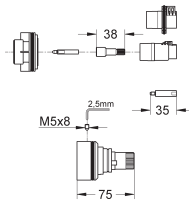

47 780 000 133,00

Rallonge ancien modèle
pour corps non compensé

Pour centrale thermostatique et thermostatique douche avec robinet d'arrêt

47 781 000 155,00
Version - à associer avec thermostatiques bain avec Aquadimmer