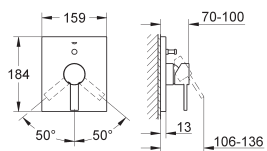

19 315 000 ★ Chromé 395,00

Allure
Façade pour mitigeur monocommande 2
sorties (Pour installation Douche ou Bain/Douche)
A associer impérativement avec :
35501 GROHE Rapido E corps encastré universel
Livré sans le corps encastré
GROHE StarLight chrome éclatant et durable
Inverseur automatique pour 2 sorties
Rosace métallique
Fixation dissimulée

35 501 000 99,00
GROHE Rapido E Universal corps encastré pour mitigeur monocommande