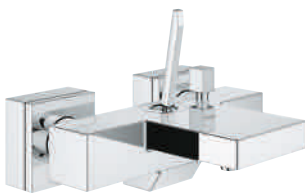

23 665 000 ★

Chromé

345,00

Eurocube Joy
Mitigeur monocommande 1/2" Douche
Montage mural apparent
Lever de commande métallique
GROHE FeatherControl cartouche Joystick
GROHE StarLight chrome éclatant et durable
Clapet anti-retour intégré dans le départ douche 1/2"
Protégés contre les retours d'eau
Disponible à partir du 1er trimestre 2016

NOUVEAU

23 666 000 ★

Chromé

455,00

Eurocube Joy
Mitigeur monocommande 1/2" Bain/Douche
Montage mural apparent
Lever de commande métallique
GROHE FeatherControl cartouche Joystick
GROHE StarLight chrome éclatant et durable
Clapet anti-retour intégré dans le départ de douche 1/2"
Raccords en S
Protégés contre les retours d'eau
Disponible à partir du 1er trimestre 2016

19 898 000 ★

Chromé

220,00