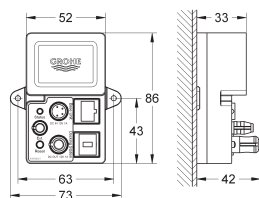

36 371 000 ★ 613,00

GROHE F-digital Deluxe Unité Bluetooth BT-01A pour Apple et Android

Avec électronique intégrée
Montage mural apparent
86 x 73 x 42 mm
Caractéristiques:
Bouton de réinitialisation
Indicateur LED
Autonome/Configuration maximum
Une seule connexion possible
Avec coupure sécurisée du mécanisme (1 utilisateur)
Avec fermeture sécurisée en cas de perte de connexion
Câble de connexion pour communication des données et alimentation électrique (5 m)
Marquage de conformité CE
Émetteur Bluetooth 12 V
Émetteur Bluetooth fréquence : 2.4 GHz
La portée Bluetooth (10 m) change selon le matériel utilisé et les murs entre émetteur et receveur
Requiert une unité de base 2.0 Bluetooth (36 397 000) - A commander séparément
Système Bluetooth (Version Bluetooth V2.1 ou supérieure) nécessaire

Système exigé pour Android

Système d'exploitation à partir de sortie 2_3_3
Densité des pixels : 160dpi minimum
Résolution de l'affichage : 320 x 470 pixels pour pouce

Matériel exigé pour Apple

iPod Touch 4-5, iPhone 4-5, iPad et iPad mini
Système d'exploitation Apple : à partir de sortie iOS 6.0

*Le matériel mobile et les applications GROHE SPA F-digital deluxe ne sont pas inclus dans la livraison. Ils doivent être achetés séparément en boutique Apple/iTunes.

*Le Bluetooth est une marque déposée par Bluetooth SIG et l'utilisation de cette marque par GROHE AG est conforme à la licence. Les autres marques déposées sont celles de leur propriétaire respectif.

***Apple, le logo Apple, iPod, iPod Touch, iPhone and iTunes sont des marques déposées par Apple enregistrées aux Etats-Unis et autres pays. Apple n'est pas responsable de ce dispositif ou de sa conformité avec les normes de sécurité.

Disponible gratuitement par l'application iTunes ou Google

NOUVEAU

34 634 000 ★ Chromé 2 550,00

Grohtherm F Kit thermostatique complet pour F40" pré-configuré

Panneau de contrôle pour plafonnier Rainshower F-Series 40" AquaSymphony

Pour contrôler 8 sorties

Avec impression spéciale

Constitué de:

2 x façades thermostatiques avec inverseur 2 sorties (27 618 000)

1 x panneau de contrôle 3 sorties (27 625 000)

1 x panneau de contrôle simple (27 623 000)

1 x support de douche avec coude encastré (27 621 000)

1 x douchette Sena stick (28 034 000)

1 x flexible Relexaflex métal 1500 mm (28 143 000)

Rapido et le corps encastré du Grohtherm F doivent être commandés séparément:

2 x Rapido T corps encastré pour mitigeur (35 500 000)

1 x Rapido C corps encastré pour panneau de contrôle 3 sorties (35 031 000)

1 x Rapido C corps encastré pour panneau de contrôle simple (35 028 000)

1 x Grohtherm F corps encastré pour support mural (35 034 000)

Disponible à partir du 1er trimestre 2016