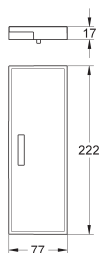

Eurocube
Tablette-Porte savon
Pour mitigeur douche 23 145 000

23 140 000 ★ Chromé 339,00