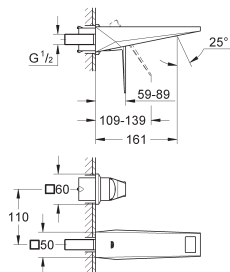

Allure Brilliant
Mitigeur monocommande 2 trous lavabo
Taille S
Montage mural apparent
Livré sans le corps encastré
A associer impérativement avec :
23 200 000
GROHE StarLight chrome éclatant et durable
GROHE EcoJoy débit régulé à 5 l/min
Bec avec mousseur intégré
Entraxe 110 mm
Saillie 160 mm

19 783 000 ★ Chromé 815,00
Version - Saillie 210 mm

23 200 000 284,00