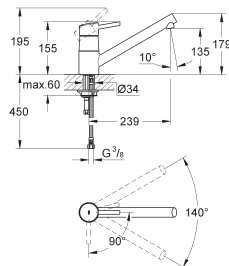

32 660 001 E0C3A2U3 Butée 1/2 débit Chromé 202,00

Concetto
Mitigeur monocommande évier
Monotrou sur plage
GROHE StarLight chrome éclatant et durable
GROHE SilkMove Cartouche en céramique 35 mm C3 avec butée éco 1/2 débit et ouverture dans l'axe central en eau froide
Bec moulé pivotant
Zone de rotation 140°
Flexibles de raccordement souples, sertis d'usine