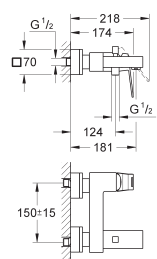

Eurocube
Mitigeur monocommande 1/2" Bain/Douche
Montage mural apparent
Lever de commande métallique
GROHE SilkMove Cartouche en céramique 46 mm
GROHE StarLight chrome éclatant et durable
Inverseur automatique pour 2 sorties
Clapet anti-retour intégré dans le départ de douche 1/2"
Raccords S à rosaces
Limiteur de température en option (46375)

19 898 000 ★ Chromé 220,00