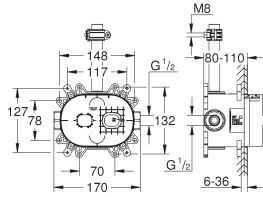

GROHE SET ENCASTRÉ

Article n° Couleur Prix (€)

NOUVEAU