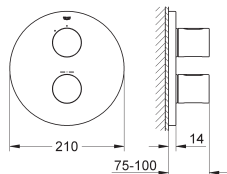

GROHE GROHTHERM 3000 COSMOPOLITAN

Article n°

Couleur

Prix (€)

19 467 000 ★
19 467 LSO ★

Chromé
Blanc

384,00
455,00

Grotherm 3000 Cosmopolitan
Mitigeur thermostatique douche

A associer impérativement avec :

GROHE Rapido T 35 500 000

Rosace murale avec **GROHE QuickFix**

GROHE StarLight chrome éclatant et durable

GROHE SafeStop butée à 38°C

GROHE SafeStop Plus (optionnel) limiteur de température additionnel à 43°C

Poignée de débit avec touche éco et butée éco réglable séparément

Tête Carbodur à disques céramique 1/2" 180°

Livré sans le corps encastré

35 500 000

245,00

GROHE Rapido T Universal corps encastré pour mitigeur thermostatique

19 567 000 ★
19 567 LSO ★

Chromé
Blanc

480,00
625,00