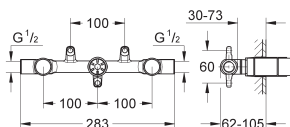

32 706 000 233,00

Corps encastré 1/2" pour mélangeur
Pour mélanger 3 trous mural
Montage encastré
Livré sans façade
Profondeur d'encastrement 30 - 75 mm
Corps Laiton
Gabarit d'encastrement