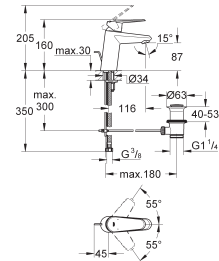

33 183 002 ★

Chromé

159,00

Eurodisc Cosmopolitan
Mitigeur monocommande 1/2" Lavabo
Taille S

Monotrou sur plage
Levier de commande métallique
GROHE SilkMove Cartouche en céramique 35 mm
GROHE StarLight chrome éclatant et durable
GROHE QuickFix Plus installation ultra rapide
Tirette et garniture de vidage 1-1/4"
Flexibles de raccordement souples, sertis d'usine
Limiteur de température en option (46375)