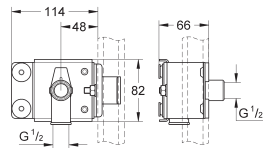

Rapid Pro

Support pour sortie de cloison en 15x21 1/2"

Coude FF 15x21 prévu pour raccordement de tout type de canalisation par raccord Mâle 15x21

Dispositif anti-torsion : évite la torsion du coude au serrage par blocage mécanique

Fixation d'un côté

Platine galvanisée

39 042 000

55,00