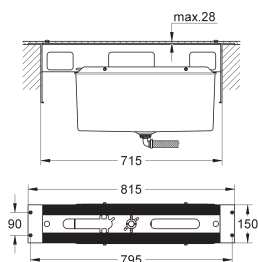

19 896 000 ★ Chromé 245,00

Eurocube
Façade pour mitigeur monocommande 2 sorties (Pour installation Douche ou Bain/Douche)

A associer impérativement avec :
35501 GROHE Rapido E corps encastré universel
Livré sans le corps encastré

Levier de commande métallique
GROHE StarLight chrome éclatant et durable
Inverseur automatique pour 2 sorties
Rosace métallique
Fixation dissimulée

35 501 000 99,00
GROHE Rapido E Universal corps encastré pour mitigeur monocommande

23 143 000 ★ Chromé 365,00

Eurocube
Mitigeur monocommande 1/2" Bain/Douche
Montage sur gorge

Levier de commande métallique
GROHE SilkMove Cartouche en céramique 46 mm
GROHE StarLight chrome éclatant et durable
Inverseur automatique pour 2 sorties
Clapet anti-retour intégré dans le départ de douche 1/2"
Raccords colonnettes
Limiteur de température en option (46375)

19 897 000 ★ Chromé 1 060,00

Eurocube
Façade pour combiné monocommande 4 trous montage avec ou sans châssis

GROHE SilkMove Cartouche en céramique 46 mm
GROHE StarLight chrome éclatant et durable
Bec bain pré-assemblé
Mitigeur monocommande
Levier de commande métallique
Bec de remplissage baignoire avec mousseur
Inverseur bain/douche
Douchette Euphoria Cube (27 698 000)
Flexible métallique 2000 mm
Flexibles de raccordement souples, sertis d'usine
Raccord pour flexible douchette
A associer avec 29 037 000 (optionnel)

29 037 000 775,00

Châssis pour combiné Bain/Douche 4 et 5 trous sur banquette

Châssis à associer à un combiné
Constitué de:
Cadre de base
Bac de récupération des eaux de ruissellement

NOUVEAU

23 672 000 ★ Chromé 1 489,00

Eurocube
Mitigeur monocommande 1/2" Bain/Douche
Montage au sol