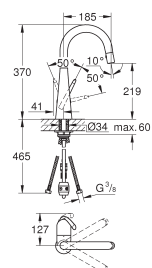

32 296 000 ★

Chromé

436,00

32 296 SD0 ★

Inox

599,00

Zedra Mitigeur monocommande évier

Monotrou sur plage, **GROHE StarLight** chrome éclatant et durable

GROHE SilkMove Cartouche en céramique 46 mm

Mousseur extractible 2 jets

Inverseur : mousseur/jet de pluie

Bec tube pivotant

Zone de rotation à 360°

Flexibles de raccordement souples, sertis d'usine