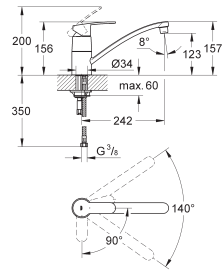

32 230 002

E0C3A2U3 Butée 1/2 débit

Chromé

160,00

Eurostyle Cosmopolitan
Mitigeur monocommande évier
Bec bas

Monotrou sur plage

GROHE StarLight chrome éclatant et durable

GROHE SilkMove ES, Cartouche en céramique 35 mm avec économie d'énergie

ouverture dans l'axe en eau froide, butée Eco

Bec tube pivotant

Zone de rotation 140°

Flexibles de raccordement souples, sertis d'usine