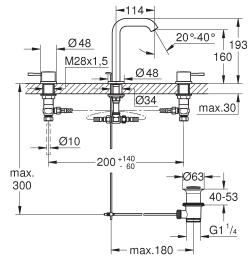

**20 296 001** ★ Chromé 291,00

**Essence Nouveau**  
**Mélangeur 3 trous Lavabo**  
**Taille M**

Levier de commande métallique  
Tête à disques céramique Carbodur 1/2"; 1/4 de tour  
**GROHE StarLight** chrome éclatant et durable  
**GROHE EcoJoy** économie d'eau, **mousseur 5 l/min**  
GROHE AquaGuide mousseur ajustable  
**GROHE QuickFix** installation rapide  
Tirette et garniture de vidage 1-1/4"  
Flexibles de raccordement du bec aux robinets latéraux  
Ecrou de raccord 1/2" x 10,5 mm