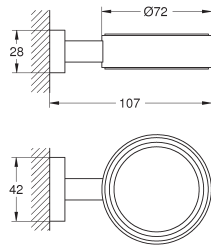

GROHE ESSENTIALS CUBE

Article n° Couleur Prix (€)

NOUVEAU