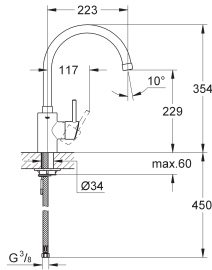

Article n° Couleur Prix (€)

32 661 DC1 Supersteel 297,00
Concetto
Mitigeur monocommande évier
Bec haut
Monotrou sur plage
GROHE StarLight chrome éclatant et durable
GROHE SilkMove Cartouche en céramique 35 mm
Bec tube pivotant
0° / 150° / 360°
Flexibles de raccordement souples, sertis d'usine