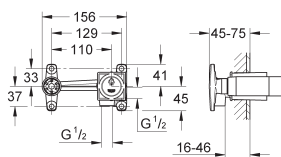

Corps encastré pour mitigeur monocommande
Montage 2 trous
Montage encastré
Livré sans façade
GROHE SilkMove Cartouche en céramique 35 mm
Profondeur d'encastrement 45 à 75 mm
Corps Laiton
Gabarit d'encastrement

23 117 000 ★ Chromé 615,00