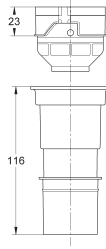

GROHE RAPID SL POUR WC

Article n°

Couleur

Prix (€)

42 333 000

Adapteur 4,5L pour Réservoir GD2

10,00

SALLE DE BAINS

THERMOSTATIQUES

ENCASTRÉS

HYDROTHERAPIE

CUISINE

COLLECTIVITES

WC LAVANTS

SYSTÈMES
D'INSTALLATION

SYSTÈMES DE
CHASSE

PLAQUES DE
COMMANDE

ROBINETS D'ARRÊT

ACCESSOIRES
ET ET PIÈCES
DÉTACHÉES