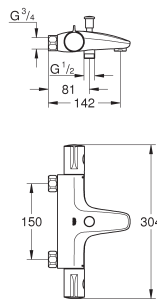

Grotherm 800
Mitigeur thermostatique 2 sorties 1/2"
Montage mural apparent
GROHE StarLight chrome éclatant et durable
GROHE SafeStop butée à 38°C
GROHE SafeStop Plus (optionnel) limiteur de température additionnel à 43°C
GROHE TurboStat Régulation thermostatique quasi-instantanée
Robinet d'arrêt intégré
Inverseur automatique pour 2 sorties
Poignée de débit avec touche éco et butée éco réglable séparément
boisseau céramique 1/2", 180°
Départ de douche 1/2" par le dessous
Clapets anti-retour intégrés
Filtres intégrés
Protégés contre les retours d'eau
Sans raccords
GROHE EcoJoy économie d'eau

34 565 000 Chromé 239,00