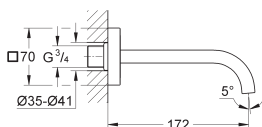

13 264 000 *	Chromé	225,00

Allure
Bec mural 3/4"
Montage mural apparent
GROHE StarLight chrome éclatant et durable
Saillie 172 mm