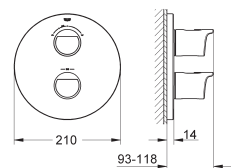

19 355 001 Chromé 272,00

Grotherm 2000
Façade pour mitigeur thermostatique 2 sorties

A associer impérativement avec :
35500 GROHE Rapido T corps encastré universel

Rosace murale avec **GROHE QuickFix**

GROHE StarLight chrome éclatant et durable

GROHE Aqua Paddle poignées ergonomiques

GROHE SafeStop butée à 38°C

GROHE SafeStop Plus (optionnel) limiteur de température additionnel à 43°C

GROHE Aquadimmer Eco avec des fonctions multiples:

GROHE EcoButton : Bouton économie intégré avec une butée éco pour douche

Réglage du débit

- Inverseur pour 2 sorties

Livré sans le corps encastré