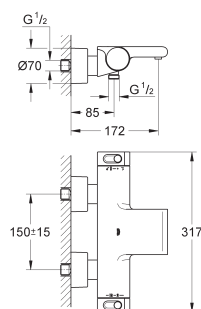

34 466 001 E3/1C3A2U3

Chromé

435,00

Grotherm 2000
Mitigeur thermostatique 2 sorties 1/2"
Montage mural apparent
GROHE CoolTouch Minimise les risques de brûlures
GROHE StarLight chrome éclatant et durable
GROHE Aqua Paddle poignées ergonomiques
GROHE SafeStop Plus butée à 38°C + limiteur de température intégré à 50°C max
GROHE TurboStat Régulation thermostatique quasi-instantanée
Robinet d'arrêt intégré
GROHE Aquadimmer Eco avec des fonctions multiples:
GROHE EcoButton : Bouton économie intégré avec une butée éco pour douche
Réglage du débit
Départ de douche 1/2" par le dessous
- Inverseur pour 2 sorties
GROHE XL Cascade
limiteur
Clapets anti-retour intégrés
Filtres intégrés
Protégés contre les retours d'eau
Raccords S à rosaces
GROHE EcoJoy économie d'eau

34 484 001

Chromé

386,00