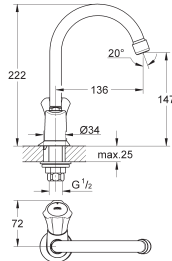

20 393 001 E1A2U3

Chromé

72,50

**Costa L**  
**Robinet 1/2"**  
Métal  
A isolation thermique  
Vissées  
Marquage bleu  
Tête à clapet  
Bec mobile avec mousseur  
Ecrou de raccord 1/2" à taraudage 10,5 mm  
**GROHE StarLight** chrome éclatant et durable