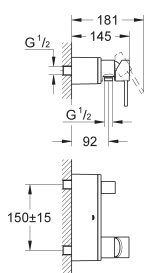

**32 147 000** ★ Chromé 488,00

**Allure**  
**Mitigeur monocommande 1/2" Bidet**  
**Taille M**  
 Monotrou sur plage  
**GROHE SilkMove** Cartouche en céramique 28 mm  
**GROHE StarLight** chrome éclatant et durable  
 Système de montage rapide  
 Mousseur à rotule  
 Tirette et garniture de vidage 1-1/4"  
 Flexibles de raccordement souples, sertis d'usine