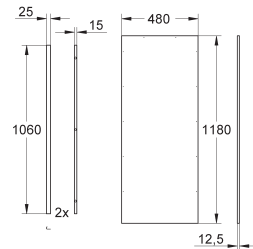

38 630 001

64,00

**Rapid SL Habillage**

Pour bidet, urinoir ou écarts entre éléments  
**Hauteur 1,13 m**  
Plaque en fibre de gypse  
1190 x 480 x 12,5 mm  
Sans découpe  
Vis autotaraudeuses  
2 profils latéraux galvanisés avec vis de fixation