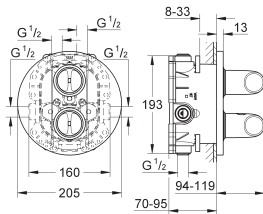

19 364 000 * **Chromé** **570,00**

Veris
Façade pour mitigeur thermostatique 2 sorties
A associer impérativement avec :
35500 GROHE Rapido T corps encastré universel
Livré sans le corps encastré
GROHE StarLight chrome éclatant et durable
GROHE SafeStop Plus butée à 38°C + limiteur de température intégré à 50°C max
Avec Aquadimmer à fonctions multiples
Robinet d'arrêt et réglage du débit
Inverseur pour 2 sorties
Rosace murale avec **GROHE QuickFix**
Rosace métallique
Poignées métal