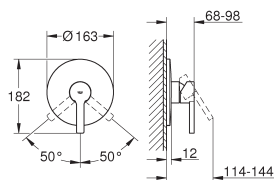

19 296 000 ★ Chromé 248,00

Lineare
Façade pour mitigeur monocommande Douche
A associer impérativement avec :
35501 GROHE Rapido E corps encastré universel
Livré sans le corps encastré
Rosace métallique
Fixation dissimulée

35 501 000 99,00
GROHE Rapido E Universal corps encastré pour mitigeur monocommande