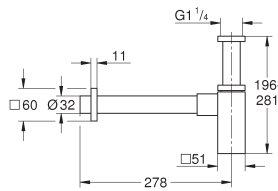

Siphon
Pour lavabo
GROHE StarLight chrome éclatant et durable
Corps en laiton