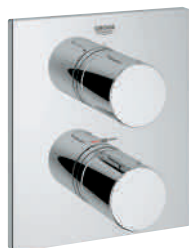

19 568 000 ★ Chromé 424,00
19 568 LSO ★ Blanc 547,00

Grotherm 3000 Cosmopolitan
Mitigeur thermostatique douche

A associer impérativement avec :

GROHE Rapido T 35 500 000

Rosace métallique rectangulaire avec fixation et étanchéité

GROHE StarLight chrome éclatant et durable

GROHE SafeStop butée à 38°C

GROHE SafeStop Plus (optionnel) limiteur de température additionnel à 43°C

Poignée de débit avec touche éco et butée éco réglable séparément

Tête Carbodur à disques céramique 1/2" 180°

Livré sans le corps encastré