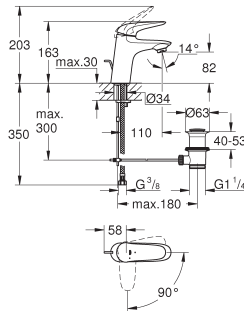

Article n°	Couleur	Prix (€)
23 709 003	Chromé	119,00
23 709 LS3	Blanc	144,00

Eurostyle
Mitigeur monocommande 1/2" Lavabo
Taille S
Monotrou sur plage
Levier plein en métal
GROHE SilkMove ES, Cartouche en céramique 35 mm avec économie d'énergie ouverture dans l'axe en eau froide
Limiteur de débit ajustable
avec limiteur de température
GROHE StarLight chrome éclatant et durable
GROHE EcoJoy économie d'eau, **mousseur 5 l/min**
GROHE QuickFix installation rapide
Tirette et garniture de vidage 1-1/4"
Flexibles de raccordement souples, sertis d'usine