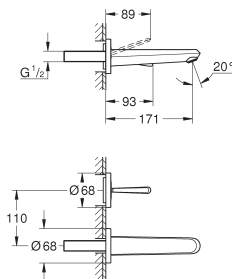

19 968 000 ★
19 968 LS0 ★

Chromé
Blanc

314,00
402,00

Eurodisc Joy
Mitigeur monocommande 2 trous lavabo
Taille M

Montage mural apparent
A associer impérativement avec :
23 429 000
Livré sans le corps encastré
Levier de commande métallique
GROHE StarLight chrome éclatant et durable
GROHE EcoJoy économie d'eau,
SpeedClean mousseur 5 l/min
Entraxe 110 mm
Saillie 170 mm