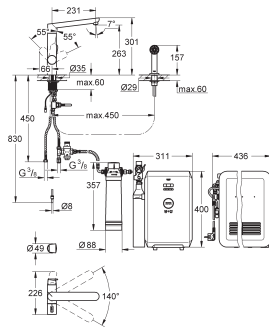

31 302 001	Chromé	Sur demande
31 302 DC1	Supersteel	Sur demande

GROHE Blue Mono Chilled and Sparkling Kit de démarrage

Constitué de:

GROHE Blue Minta Mono Mitigeur évier avec système de filtration
Monotrou sur plage

Une seule poignée pour délivrer de l'eau filtrée, réfrigérée et pétillante

Eau plate réfrigérée, eau gazeuse réfrigérée petites bulles, eau gazeuse réfrigérée grosses bulles

GROHE StarLight chrome éclatant et durable

Bec tube pivotant

Flexibles de raccordement souples, sertis d'usine

Zone de rotation 140°

GROHE Blue Cube, unité réfrigérante

270 Watt, 230 V, 50 Hz

Protection de type IP 21

Marquage de conformité CE

Filtre de 600L **GROHE Blue**, filtre avec flexible ajustable

Bouteille de 425gr de CO2 alimentaire **GROHE Blue** (dédiée à la mise en service)