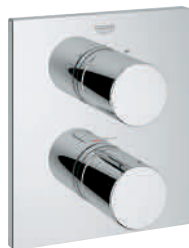

GROHE RAPIDO T

Article n° Couleur Prix (€)

19 567 000 ★ Chromé 480,00
19 567 LSO ★ Blanc 625,00

Grotherm 3000 Cosmopolitan
Façade pour mitigeur thermostatique 2 sorties

A associer impérativement avec :

35500 GROHE Rapido T corps encastré universel

Rosace métallique rectangulaire avec fixation et étanchéité

GROHE StarLight chrome éclatant et durable

GROHE SafeStop butée à 38°C

GROHE SafeStop Plus (optionnel) limiteur de température additionnel à 43°C

Avec Aquadimmer à fonctions multiples

Robinet d'arrêt et réglage du débit

Inverseur pour 2 sorties

Livré sans le corps encastré