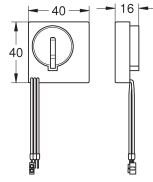

GROHE RAPID SL MOBILITÉ RÉDUITE

Article n°

Couleur

Prix (€)

NOUVEAU

39 142 000

250,00

Radio transmetteur

Pour receveur WC 39 141 000, 38 759 SD0

Fréquence 868.4 MHz

Avec option pour double rinçage

Peut être intégré dans un boîtier électrique conforme (DIN 49073)

Marquage de conformité CE