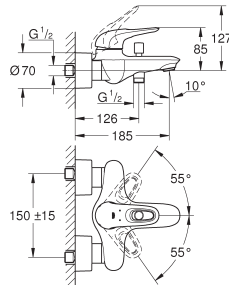

Article n° 33 591 LS3

Couleur Blanc

Prix (€) 192,00

Eurostyle
Mitigeur monocommande 1/2" Bain/Douche

Montage mural apparent
Poignées étrier en métal
GROHE SilkMove Cartouche en céramique 35 mm
avec limiteur de température
GROHE StarLight chrome éclatant et durable
Inverseur automatique pour 2 sorties
Sortie douche 1/2" avec clapet anti-retour intégré
Raccords S à rosaces
Rosaces métalliques
Protégés contre les retours d'eau

NOUVEAU