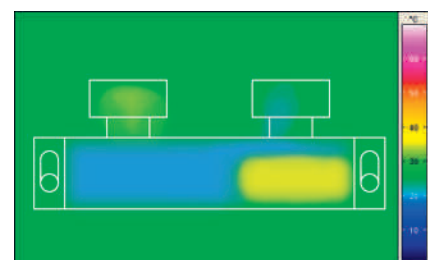

Photo thermique
avec GROHE CoolTouch®