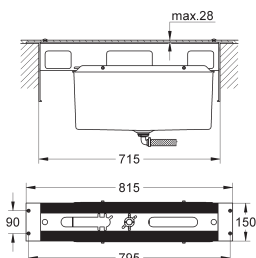

Châssis pour combiné Bain/Douche 4 et 5 trous sur banquette
Châssis à associer à un combiné
Constitué de:
Cadre de base
Bac de récupération des eaux de ruissellement