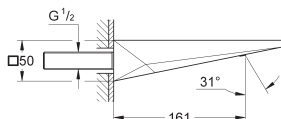

13 299 000 ★ Chromé 284,00

Allure Brilliant
Bec Bain déverseur
Montage mural apparent
GROHE StarLight chrome éclatant et durable
Saillie 160 mm
Bec avec mousseur intégré