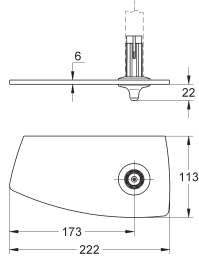

Movario
Tablette-Porte savon

Tablette acrylique pour fixation en bas de la barre 28398