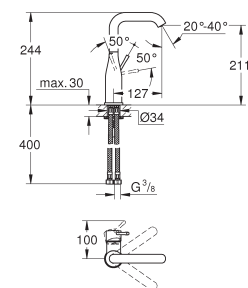

23 541 001 ★

Chromé

225,00

Essence Nouveau
Mitigeur monocommande 1/2" Lavabo
Taille L

Monotrou sur plage
Levier de commande métallique
GROHE SilkMove Cartouche en céramique 28 mm
avec limiteur de température
GROHE StarLight chrome éclatant et durable
GROHE EcoJoy économie d'eau, **mousseur 5 l/min**
GROHE AquaGuide mousseur ajustable
GROHE QuickFix Plus installation ultra rapide
Bec mobile avec butée et mousseur
Corps lisse
Flexibles de raccordement souples, sertis d'usine