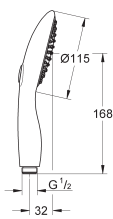

27 671 000 ★ Economie d'eau Chromé 88,50

Power&Soul 115
Douchette 2 jets
GROHE Rain O², Rain
GROHE EcoJoy débit limité 8 l/min
GROHE DreamSpray jet parfaitement uniforme
GROHE One-click showering sélection de jets en un clic
GROHE StarLight chrome éclatant et durable
Procédé anti-calcaire **SpeedClean**
Inner WaterGuide, longévité maximale
Système de montage universel: s'associe avec tous les flexibles de douche