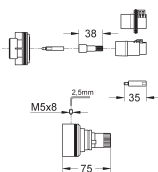

Rallonge ancien modèle pour corps non compensé
Pour centrale thermostatique et thermostatique douche avec robinet d'arrêt

47 781 000		155,00
Version - à associer avec thermostatiques bain avec Aquadimmer		

19 373 000 ★	Chromé	1 350,00