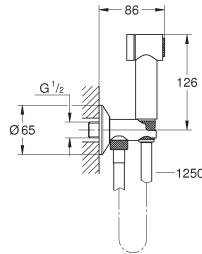

26 328 000

Chromé

85,00

Sena Trigger Spray 35
Douchette 1 jet

Avec gâchette

Métallique

GROHE StarLight chrome éclatant et durable

Procédé anti-calcaire **SpeedClean**

Système de montage universel: s'associe avec tous les flexibles de douche

NOUVEAU

26 332 000 ★

Chromé

180,00

Sena Trigger Spray 35
Ensemble avec robinet d'arrêt 1 jet

Constitué de:

Douchette avec gâchette (26 328)

Robinet avec support de douche intégré (26 333 000)

Flexible de douche Silverflex 1250 mm (26 335 000)

GROHE StarLight chrome éclatant et durable

Procédé anti-calcaire **SpeedClean**

Système anti-torsion

NOUVEAU