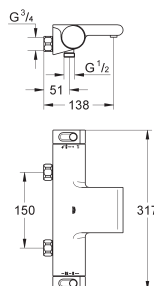

Grotherm 2000
Mitigeur thermostatique 2 sorties 1/2"
Montage mural apparent
GROHE CoolTouch Minimise les risques de brûlures
GROHE StarLight chrome éclatant et durable
GROHE Aqua Paddle poignées ergonomiques
GROHE SafeStop Plus butée à 38°C + limiteur de température intégré à 50°C max
GROHE TurboStat Régulation thermostatique quasi-instantanée
Robinet d'arrêt intégré
GROHE Aquadimmer Eco avec des fonctions multiples:
GROHE EcoButton : Bouton économie intégré avec une butée éco pour douche
Réglage du débit
- Inverseur pour 2 sorties
Départ de douche 1/2" par le dessous
GROHE XL Cascade
Protégés contre les retours d'eau
GROHE EcoJoy économie d'eau

34 176 001 E3/1C2A1U3

Chromé

553,00