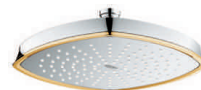

ÉTAPE 2 CHOISISSEZ VOTRE DESIGN