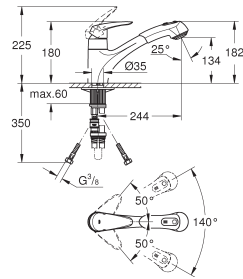

32 546 001

Chromé

336,00

Eurodisc
Mitigeur monocommande évier
GROHE StarLight chrome éclatant et durable
GROHE SilkMove Cartouche en céramique 35 mm
Douchette extractible 2 jets
Inverseur : mousseur/jet de pluie
Bec moulé pivotant
Zone de rotation 140°
Flexibles de raccordement souples, sertis d'usine