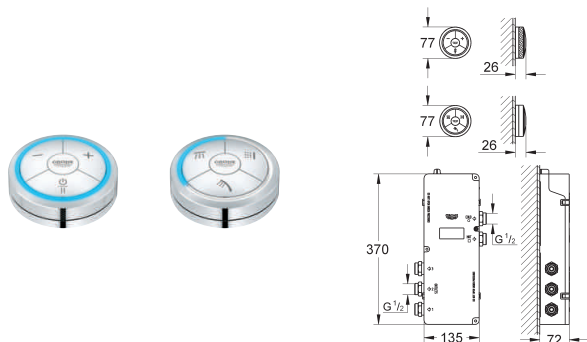

GROHE VERIS F-DIGITAL

SALLE DE BAINS THERMOSTATIQUES ENCASTRÉS HYDROTHERAPIE CUISINE COLLECTIVITES WC LAVANTS SYSTEMES D'INSTALLATION SYSTEMES DE CHASSE PLAQUES DE COMMANDE ROBINETS D'ARRÊT ACCESSOIRES ET PIÈCES DÉTACHÉES

Article n° Couleur Prix (€)

36 295 000 ★ Chromé 1 520,00

F-digital Unité de contrôle digitale et inverseur digital pour Douche

Technologie sans fil
Contrôle de température et du débit
Fonction Pause
Fonction Mémoire
Anneau lumineux LED incluant la fonction pré-chauffage : information visuelle quand la température souhaitée est atteinte
Inverseur Digital Douche
Inverseur: Douche de Tête, douchettes latérales et douchette à main
Anneau lumineux LED (indication de la sortie d'eau)
Unité thermostatique Digitale (encastrée)
Entrées eau chaude (EC) / eau froide (EF) 1/2"
3 sorties 1/2 "
Arrêt automatique de sécurité après 20 min
GROHE SafeStop butée à 38°C
Unité émetteur-récepteur pour le galet de contrôle digital et l'unité thermostatique digitale incl. câble 3m
GROHE TurboStat régulation thermostatique quasi-instantanée avec contrôle digital
GROHE StarLight chrome éclatant et durable
GROHE EcoJoy économie d'eau
A associer avec:
Transformateur pour prise secteur apparente 65790000 / Transformateur à enclencher 36078000
Classe énergétique éclairage de l'unité de contrôle : non-applicable

36 292 000 ★ Chromé 1 225,00