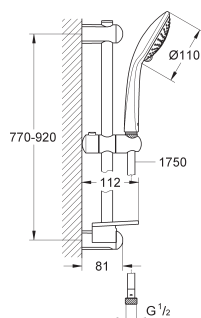

27 227 001 Chromé 153,00

Euphoria 110 Champagne
Ensemble de douche complet 3 jets
Constitué de:
Douchette Champagne (27 222)
Barre de douche 900 mm (27 500)
Flexible Silverflex 1750 mm (28 388 000)
GROHE EasyReach porte savon (27 596 000)
GROHE DreamSpray jet parfaitement uniforme
GROHE SprayDimmer contrôle du débit
GROHE StarLight chrome éclatant et durable
GROHE QuickFix
(support supérieur réglable pour s'adapter aux trous de fixation déjà existants)
Procédé anti-calcaire **SpeedClean**
Inner WaterGuide, longévité maximale
Système anti-torsion