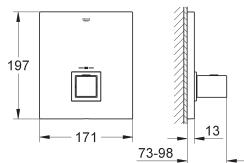

GROHE GROHTHERM CUBE

Article n° Couleur Prix (€)

19 961 000 ★ Chromé 280,00

Grohtherm Cube
Facade pour mitigeur thermostatique
A associer impérativement avec :
35500 GROHE Rapido T corps encastré universel
Rosaces murales
GROHE StarLight chrome éclatant et durable
GROHE SafeStop butée à 38°C
GROHE SafeStop Plus (optionnel) limiteur de température additionnel à 43°C
Livré sans le corps encastré

35 500 000 245,00
GROHE Rapido T Universal corps encastré pour mitigeur thermostatique