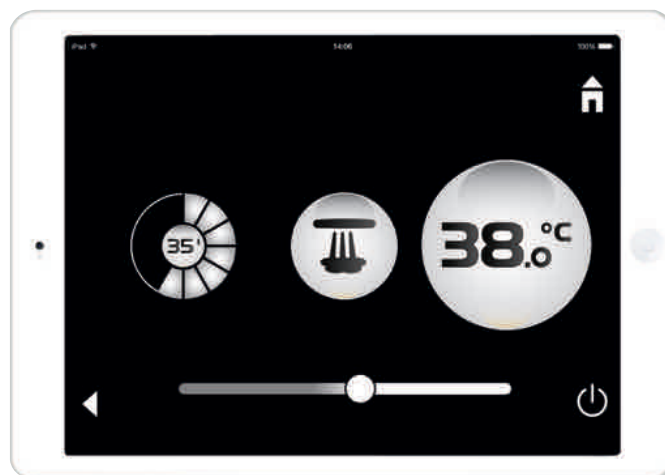

VAPEUR

Faites l'expérience de la régénération dans sa forme la plus pure avec les modules de vapeur GROHE SPA® F-digitalDeluxe. Une vapeur douce renforce notre sentiment de bien-être émotionnel, mais a aussi un effet positif sur tout le corps. Elle ouvre les pores, détoxifie le corps, hydrate la peau et favorise la relaxation musculaire.

Nouveau aromathérapie : Une petite niche au-dessus du générateur de vapeur proche de la source de vapeur peut être remplie d'huiles essentielles pures qui enrichissent la brume pour offrir un arôme global et une expérience vraiment relaxante.

TESTEZ LE DÈS MAINTENANT

Disponible gratuitement sur iTunes app ou Google Play store