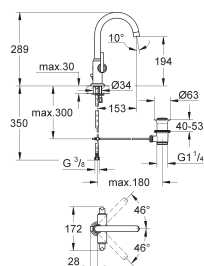

Article n° Couleur Prix (€)

21 022 000 ★ Chromé 474,00

Atrio
Mélangeur monotrou
Taille L
Tête à disques céramique Carbodur 1/2"; 1/4 de tour
GROHE StarLight chrome éclatant et durable
Système de montage rapide
Bec mobile avec butée et mousseur
Tirette et garniture de vidage 1-1/4"
Flexibles de raccordement souples, sertis d'usine
Avec croisillons Iota