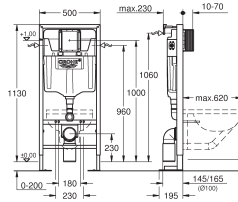

GROHE RAPID SL POUR WC

Article n°

Couleur

Prix (€)

38 340 001

351,00

Rapid SL pour WC

Avec trappe de visite

Hauteur 1,13 m

Pour mur porteur ou non-porteur

Châssis en acier finition époxy

Pour cloison sèche, complètement pré-monté

Avec raccords fixés

Montage individuel

Verrouillage de la hauteur

Livré avec matériel de fixation

Réservoir et mécanisme pneumatique Certifié NF

Livré avec tiges et écrous pour fixation de la cuvette WC

Ecartement des fixations 180/230 mm

Pipe coudée PVC 100 mm

Pièce de raccordement DN 80

Garniture d'évacuation et d'alimentation

Réservoir 6 - 9 l

Réglage d'usine 3 et 6 l

Mécanisme à déclenchement pneumatique compatible avec plaque de commande simple touche (interrompable) et double touche (interrompable)

Alimentation latérale, par le dessus ou par l'arrière

Réservoir isolé contre la condensation

Alimentation d'eau avec robinet d'équerre et raccordement flexible, connection rapide sans outil

Pour montage vertical ou horizontal

Avec accessoires pour montage

Aucun outil n'est nécessaire pour l'installation y compris la protection pendant la phase de construction

38 587 000

351,00