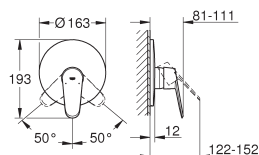

19 549 002 ★ Chromé 165,00
19 549 LS2 ★ Blanc 215,00

Eurodisc Cosmopolitan
Façade pour mitigeur monocommande Douche
A associer impérativement avec :
35501 GROHE Rapido E corps encastré universel, Livré sans le corps encastré
Levier de commande métallique
GROHE StarLight chrome éclatant et durable
Rosace de finition murale
Fixation dissimulée

35 501 000 99,00
GROHE Rapido E Universal corps encastré pour mitigeur monocommande