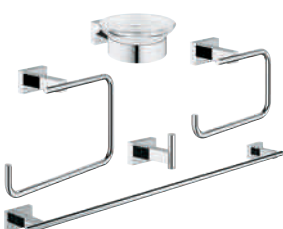

40 778 001

Chromé

189,00

Essentials Cube
Set d'accessoires 4 en 1
Métal
Constitué de:
Patère murale (40 511 001)
Anneau porte serviette (40 510 001)
Dérouleur de papier (40 507 001)
Barre porte serviette 558 mm (40 509 001)
Fixations encastrées
GROHE StarLight chrome éclatant et durable

NOUVEAU