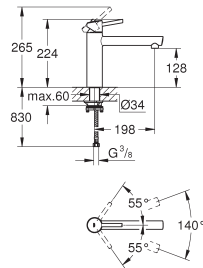

31 210 001 Chromé 285,00

Concetto
Mitigeur monocommande évier
Pour montage bas de fenêtre - escamotable
Bec Medium
Monotrou sur plage
GROHE StarLight chrome éclatant et durable
GROHE SilkMove Cartouche en céramique 35 mm
Bec moulé pivotant
Zone de rotation 140°
Flexibles de raccordement souples, sertis d'usine