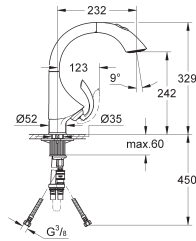

Article n°

Couleur

Prix (€)

33 782 000 ★

Chromé

523,00

K

Mitigeur monocommande évier

Monotrou sur plage

GROHE StarLight chrome éclatant et durable

GROHE SilkMove Cartouche en céramique 35 mm

GROHE EasyDock assure une bonne remise en place de votre douchette ou mousseur extractible

Douchette extractible 2 jets

Inverseur : mousseur/jet de pluie

Bec tube pivotant

Clapet anti-retour intégré

Flexibles de raccordement souples, sertis d'usine