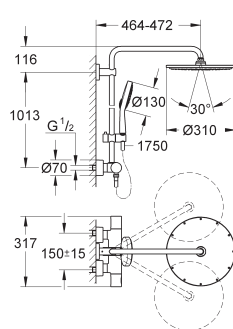

Rainshower System 310

Colonne de douche avec mitigeur thermostatique

Constitué de:

Bras de douche de 450 mm orientable horizontalement

Mitigeur thermostatique incluant fonction Aquadimmer

Douche de tête Rainshower Cosmopolitan Ø 310 mm (27 477 000)

Avec rotule

angle de rotation $\pm 15^\circ$

Douchette Power & Soul Cosmopolitan 130 mm (27 664 000)

Réglable du curseur en hauteur

Flexible Silverflex 1750 mm (28 388 000)

GROHE TurboStat Régulation thermostatique quasi-instantanée

GROHE CoolTouch Minimise les risques de brûlures

GROHE DreamSpray jet parfaitement uniforme

GROHE One-Click Showering sélection du jet en un clic

GROHE StarLight chrome éclatant et durable

Procédé anti-calcaire **SpeedClean**