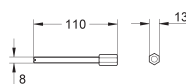

Rapid SL

Set de montage en angle
pour WC, bidet, lavabo et urinoir
montage individuel ou sur rail
écarts entre angles max. 625 mm
matériel de fixation pour montage d'angle
2 angles paroi **1,13 m**
135°

NOUVEAU