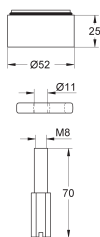

GROHE ALLURE E

Article n°

Couleur

Prix (€)

36 210 000

Chromé

96,00

Socle

Pour rehausser la hauteur du déverseur
Essence E, Allure E, Europlus E et Eurodisc SE
Convient pour robinetteries monotrou
Constitué de:
Socle métallique hauteur 25 mm
Jeu de fixation
GROHE StarLight chrome éclatant et durable