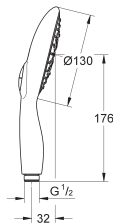

27 672 PV0 ★ Chromé/grès 118,00
27 672 DR0 ★ Chromé/craie 118,00
27 672 HF0 ★ Chromé/argile 118,00
27 672 TN0 ★ Chromé/ardoise 118,00
27 672 XH0 ★ Chromé/granite 118,00
27 672 MW0 ★ Chromé/marbre 118,00

Power&Soul 130
Douchette 4 jets
GROHE Rain O², Rain, Bokoma Spray, Jet
GROHE DreamSpray jet parfaitement uniforme
GROHE One-click showering sélection de jets en un clic
GROHE StarLight chrome éclatant et durable
Procédé anti-calcaire **SpeedClean**
Inner WaterGuide, longévité maximale
Système de montage universel: s'associe avec tous les flexibles de douche