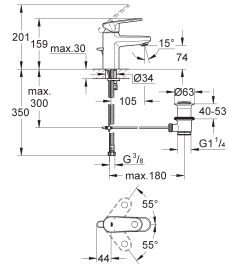

32 612 00E ★ Economie d'eau

Chromé

224,00

Europlus
Mitigeur monocommande 1/2" Lavabo
Taille S
Monotrou sur plage
Levier de commande métallique
GROHE SilkMove Cartouche en céramique 35 mm
Limiteur de température
GROHE StarLight chrome éclatant et durable
GROHE EcoJoy économie d'eau,
SpeedClean mousseur 5 l/min
GROHE QuickFix Plus installation ultra rapide
Tirette et garniture de vidage 1-1/4"
Flexibles de raccordement souples, sertis d'usine