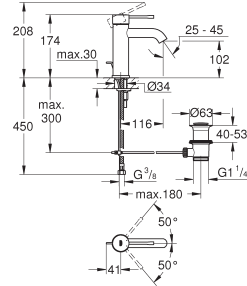

NOUVEAU

23 589 001 ★

Chromé

183,00

**Essence Nouveau**  
Mitigeur monocommande 1/2" Lavabo  
**Taille S**  
Monotrou sur plage  
Levier de commande métallique  
**GROHE SilkMove** Cartouche en céramique 28 mm  
**avec limiteur de température**  
**GROHE StarLight** chrome éclatant et durable  
**GROHE EcoJoy** économie d'eau, **mousseur 5 l/min**  
GROHE AquaGuide mousseur ajustable  
**GROHE QuickFix Plus** installation ultra rapide  
Tirette et garniture de vidage 1-1/4"  
Flexibles de raccordement souples, sertis d'usine