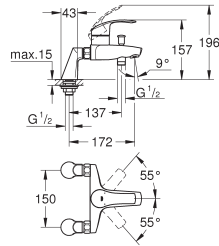

Article n°

Couleur

Prix (€)

33 303 002 E3/1C2A2U3 Butée 1/2 débit

Chromé

176,00

Eurosmart

Mitigeur monocommande 1/2" Bain/Douche

Montage sur gorge

Levier de commande métallique

GROHE SilkMove Cartouche en céramique 35mm avec butée éco 1/2 débit
avec limiteur de température

GROHE StarLight chrome éclatant et durable

Inverseur automatique pour 2 sorties

1 départ 1/2"

Clapet anti-retour intégré dans le départ de douche 1/2"

Raccords colonnettes

Protégés contre les retours d'eau