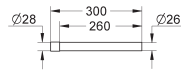

GROHE ROBINETS DE CHASSE POUR WC

Article n°

Couleur

Prix (€)

37 114 000

Chromé

23,30

Rallonge tube de chasse
28 x 26 mm
260 mm
Laiton

37 135 000

6,95