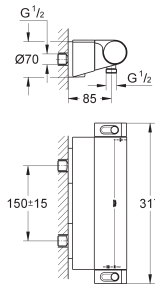

34 463 001 E1C3A3U3 Chromé 368,00

Grotherm 2000
Mitigeur thermostatique Douche 1/2"
Montage mural apparent
GROHE CoolTouch Minimise les risques de brûlures
GROHE StarLight chrome éclatant et durable
GROHE Aqua Paddle poignées ergonomiques
GROHE TurboStat Régulation thermostatique quasi-instantanée
Robinet d'arrêt intégré
Poignée de débit avec touche éco et butée éco réglable séparément
Tête Carbodur à disques céramique 1/2" 180°
Départ de douche 1/2" par le dessous
Raccords S à rosaces
GROHE EasyReach tablette, Amovible pour nettoyage facile, Chromé
GROHE EcoJoy économie d'eau