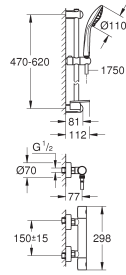

GROHE GROHTHERM 1000 COSMOPOLITAN M

Article n°

Couleur

Prix (€)

34 286 002

Chromé

312,00

Grotherm 1000 Cosmopolitan M
Mitigeur thermostatique Douche 1/2"

Avec barre de douche

Constitué de:

Grotherm 1000 Cosmopolitan mitigeur thermostatique douche
(34 065 002)

Ensemble de douche 600 mm Euphoria 110 Massage (27 231 001)