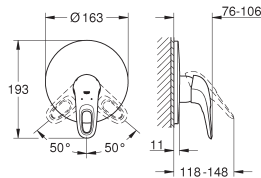

19 506 003 Chromé 165,00
19 506 LS3 Blanc 198,00

Eurostyle
Façade pour mitigeur monocommande 2 sorties (Pour installation Douche ou Bain/Douche)
A associer impérativement avec :
35501 GROHE Rapido E corps encastré universel
Livré sans le corps encastré
GROHE StarLight chrome éclatant et durable
GROHE QuickFix fixation cachée
Inverseur automatique pour 2 sorties
Étanchéité rosace et queue
Rosace métallique

NOUVEAU