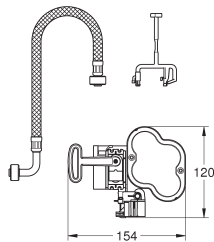

39 141 000

530,00

Radio électronique

Pour WC avec réservoir GD2

Module receveur 868.4 MHz

Pour 39 142 000 ou radio transmetteur 38 758 000

Pour rails support avec radio transmetteur de Hewi, Keuco, Lehnen, Normbau,

Pressalit, AMS, Deubad, Erlau, FRELU, FSB

Servo-moteur

Boîte de batterie intégrée pour 4 x 1.5 V Mono D (LR20)

Volume de chasse ajustable

Peut être activé 72h

Double flush possible (6/3 ou 9/4,5 l)

Plaque de commande WC et batteries sont incluses

Marquage de conformité CE