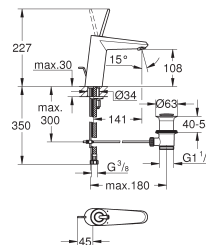

23 427 000 ★
23 427 LS0 ★

Chromé
Blanc

270,00
351,00

Eurodisc Joy
Mitigeur monocommande 1/2" Lavabo
Taille M

Monotrou sur plage
Levier de commande métallique
GROHE FeatherControl cartouche Joystick
GROHE StarLight chrome éclatant et durable
GROHE EcoJoy économie d'eau,
SpeedClean mousseur 5 l/min
GROHE QuickFix Plus installation ultra rapide
Tirette et garniture de vidage 1-1/4"
Flexibles de raccordement souples, sertis d'usine