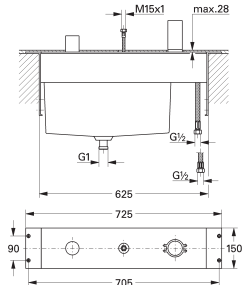

**Douchette à main Sena (28 034)**

Flexible métallique 2000 mm

33 339 000

714,00

**Châssis pour combiné monocommande 3 trous**

**Montage sur banquette**

Châssis à associer à un combiné

Livré sans façade