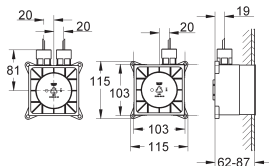

29 072 000 ★

246,00

Rainshower F-Series

Corps encastré pour module lumière

A utiliser avec un double module lumière (36359000)

Constitué de:

- 2 corps encastrés (115 x 115 x 62-87 mm)

- 2 câbles d'extension (5 m chacun)