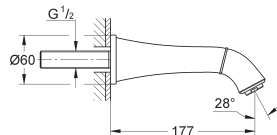

13 341 000 ★ Chromé 256,00
13 341 100 ★ Chromé/doré 335,00

Grandera

Bec bain

Montage mural apparent

GROHE StarLight chrome éclatant et durable

Saillie 177 mm