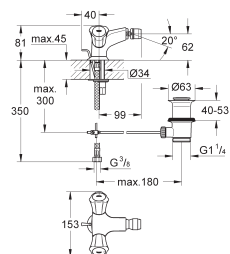

24 480 001

Chromé

155,00

Costa L
Mélangeur monotrou Bidet
Poignées métal
A isolation thermique
Vissées
Tête à clapet
Bec coulé avec mousseur à rotule
Tirette et garniture de vidage 1-1/4"
Flexibles de raccordement souples, sertis d'usine
GROHE StarLight chrome éclatant et durable