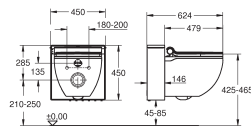

GROHE GROHE SENSIA IGS

Article n° Couleur Prix (€)

39 111 SH0	Blanc alpin	Sur demande
39 111 LP0	Blanc alpin/ Blanc alpin	Sur demande
39 111 LD0	Chromé mat/ Rouge tanin	Sur demande
39 111 LK0	Chromé mat/ Noir	Sur demande

GROHE Sensia IGS

WC lavant suspendu pour réservoirs de chasse encastrés

GROHE Hygiène programme anti-calcaire, nettoyage du système complet par

eau chaude à 70°C, rinçage automatique de la douchette

Technologie GROHE DreamSpray:

Bras séparé pour la douchette féminine

Jet pluie aéré

Jet oscillant (mouvement automatique de va-et-vient)

Jet pulsant pour massage

Intensité du jet ajustable

Rinçage automatique de la buse avant et après chaque rinçage

Eau chaude avec température ajustable

Autres fonctions

Séchage à air chaud avec température ajustable

Extraction des odeurs avec filtre

Siège et abattant Duroplast avec frein de chute

Commande du siège : Appuyez & Tournez

4 profils utilisateurs paramétrables sur la télécommande

Interrupteur

Lumière nocturne

Raccordement en eau et alimentation électrique cachés

Contient :

Télécommande à écran tactile avec support mural

Piles pour la télécommande

Filtre à charbon actif

Matériel de fixation et de raccordement

Livré avec tube de chasse

Guide et manuel d'installation

Câble avec prise de courant

Pression 1 - 10 bars

Tension nominale 220-240 V a.c. 1400 W

Fréquence du réseau 50-60 Hz

Type de protection IPX4

Conforme à la réglementation EN 1717 / 13077

Marquage de conformité CE

39 128 001

351,00

Rapid SL pour WC lavant GROHE Sensia

Réservoir GD2 avec raccordement pour WC lavants GROHE Sensia (Sensia IGS/

Sensia Arena)

Avec trappe de visite

Hauteur 1,13 m

Pour mur porteur

Châssis en acier finition époxy

Pour cloison sèche, complètement pré-monté

Avec raccords fixés

Montage en applique sur mur porteur ou en cloison légère double ossature

renforcée

Avec réglage rapide et verrouillage de la hauteur

Livré avec matériel de fixation

Livré avec tiges et écrous pour fixation de la cuvette WC

Fixation céramique

Ecartement des fixations 180/230 mm

Pipe coudée PVC Ø 90 mm

Réglable en profondeur

Réducteur Ø 90/110 mm

Garniture d'évacuation et d'alimentation

Réservoir 6 - 9 l

Réglage d'usine 3 et 6 l

Mécanisme à déclenchement pneumatique compatible avec plaque de

commande simple touche (interrompable) et double touche (interrompable)

Alimentation par l'arrière

Groupe de robinetterie I

Réservoir et mécanisme pneumatique Certifié NF

Réservoir isolé contre la condensation

Alimentation d'eau avec robinet d'équerre et raccordement flexible, connexion

rapide sans outil

Aucun outil n'est nécessaire pour l'installation y compris la protection pendant la

phase de construction

Pour montage vertical ou horizontal

2 équerres murales avec matériel de fixation

Raccordement en eau universel pour WC lavants Sensia IGS et Sensia Arena

Prise de courant encastrée pour alimentation principale

Positionnement d'aide pour raccordement électrique