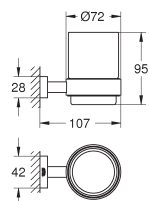

40 756 001

Chromé

70,00

Essentials Cube
Distributeur de savon avec support

Verre / métal

Constitué de:

Support (40 508 001)

Distributeur de savon (40 394 001)

Fixations encastrées

GROHE StarLight chrome éclatant et durable

NOUVEAU