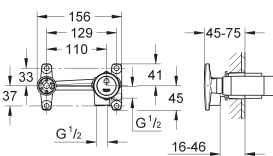

32 635 000

239,00

Corps encastré pour mitigeur monocommande

Montage 2 trous
Montage encastré
Livré sans façade
GROHE SilkMove Cartouche en céramique 35 mm
Profondeur d'encastrement 45 à 75 mm
Corps Laiton
Gabarit d'encastrement