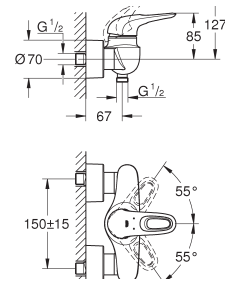

33 590 LS3 Blanc 159,00

Eurostyle
Mitigeur monocommande 1/2" Douche
Montage mural apparent
Poignées étrier en métal
GROHE SilkMove Cartouche en céramique 35 mm
avec limiteur de température
GROHE StarLight chrome éclatant et durable
Sortie douche 1/2" avec clapet anti-retour intégré
Raccords S à rosaces
Rosaces métalliques
Protégés contre les retours d'eau

NOUVEAU