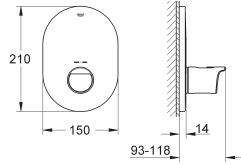

GROHE RAPIDO T

Article n° Couleur Prix (€)

19 352 001 Chromé 240,00

Grotherm 2000
Facade pour mitigeur thermostatique
A associer impérativement avec :
35500 GROHE Rapido T corps encastré universel
Rosace murale avec **GROHE QuickFix**
GROHE StarLight chrome éclatant et durable
GROHE Aqua Paddle poignées ergonomiques
GROHE SafeStop butée à 38°C
GROHE SafeStop Plus (optionnel) limiteur de température additionnel à 43°C
Livré sans le corps encastré