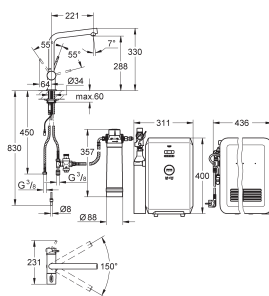

GROHE Blue Minta Chilled and Sparkling

Kit de démarrage

Constitué de:

GROHE Blue Minta Mitigeur évier avec système de filtration de l'eau

Monotrou sur plage

Poignée séparée avec 3 positions:

Eau plate réfrigérée, eau gazeuse réfrigérée petites bulles, eau gazeuse réfrigérée grosses bulles

tête 1/2"

GROHE StarLight chrome éclatant et durable

GROHE SilkMove Cartouche en céramique 35 mm

Bec tube pivotant

Zone de rotation 150°

Circuits d'eau séparés pour l'eau filtrée et l'eau non filtrée

Flexibles de raccordement souples, sertis d'usine

GROHE Blue Cube, unité réfrigérante

270 Watt, 230 V, 50 Hz

Protection de type IP 21

Filtre de 600L **GROHE Blue**, filtre avec flexible ajustable

Bouteille de 425gr de CO2 alimentaire **GROHE Blue** (dédiée à la mise en service)

Ce produit contient in lumière LED intégrée qui ne peut pas être changée. Classe énergétique : A+