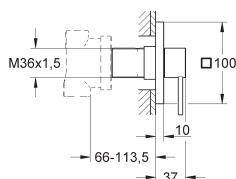

19 590 000 *	Chromé	185,00

Allure
Inverseur 5 voies (2 entrées, 3 sorties)
A associer impérativement avec :
29033 - corps inverseur
Livré sans le corps encastré
Profondeur réglable
66 - 113 mm
GROHE StarLight chrome éclatant et durable