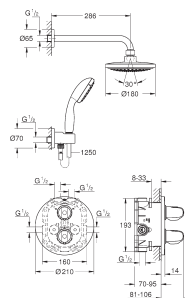

34 614 000 Chromé 690,00

Grohtherm 1000
Ensemble de douche avec Euphoria Cosmopolitan 180

Constitué de:

Ensemble Grohtherm 1000 pour installation finale avec Aquadimmer Eco (19 985 000)

GROHE Rapido T corps encastré thermostatique (35 500 000)

Douche de tête Euphoria Cosmopolitan 180 (27 491 000)

Bras de douche Rainshower moderne (28 576 000)

Douchette Tempesta 100 (27 597 000)

Coude à encastrer (28 628)

Flexible Silverflex 1250 mm (28 362 000)

Disponible à partir du 1er trimestre 2016

47 780 000 133,00

Rallonge ancien modèle
pour corps non compensé

Pour centrale thermostatique et thermostatique douche avec robinet d'arrêt

47 781 000 155,00

Version - à associer avec thermostatiques bain avec Aquadimmer