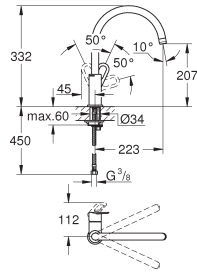

GROHE BAULOOP

Article n°

Couleur

Prix (€)

31 368 000

Chromé

124,00

BauLoop

Mitigeur monocommande évier

Monotrou sur plage

GROHE StarLight chrome éclatant et durable

GROHE Longlife cartouche en céramique 28 mm

Bec tube pivotant

Zone de rotation à 360°

Levier de commande métallique

Flexibles de raccordement souples, sertis d'usine

Système de montage rapide