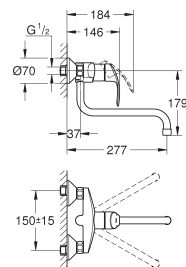

32 224 002

Chromé

150,00

Eurosmart
Mitigeur monocommande évier

Montage mural apparent
GROHE StarLight chrome éclatant et durable
GROHE SilkMove Cartouche en céramique 35 mm
Bec tube pivotant
Zone de rotation à 360°
Saillie 277 mm
Limiteur de température intégré
Raccords en S