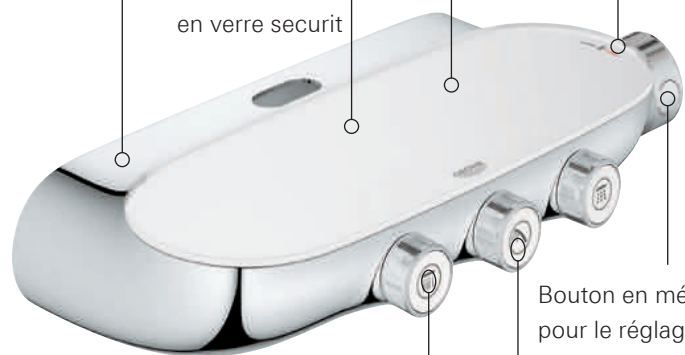

Bouton en métal
pour le réglage de la
température Butée
de sécurité
GROHE SafeStop®

Appuyer pour
démarrer et tourner le
bouton pour réglage
du débit

Pictogramme intuitif indique la sortie

Douche de tête

Douchette