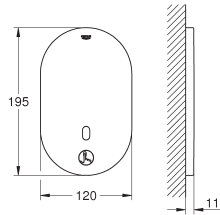

2 robinets d'arrêt

Boîtier avec mitigeur

Clapets anti-retour

Convient pour

36 315 000, 36 412 000, 36 376 000

**NOUVEAU**

Article n°	Couleur	Prix (€)
36 415 000	Chromé	605,00

**Eurosmart Cosmopolitan E Bluetooth  
Infra rouge pour thermostatique douche encastré**