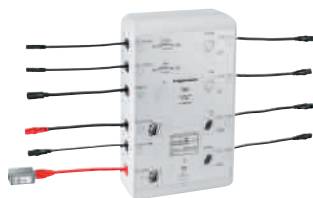

Unité de base 2.0 Bluetooth (BCU V2.0)

Pour connecter les modules lumière, son et vapeur

Constitué de:

- 2 prises de connexion, chacune pour une paire de module son (36360000)

- 2 prises de connexion, chacune pour une paire de module lumière (36359000) ou 1 plafonnier (27865000) avec lumière intégrée

- 2 prises de connexion pour un module vapeur (36 362 000 ou 36 368 000), incluant 1 connexion pour le générateur de vapeur et 1 connexion pour le capteur de température

- 2 prises de connexion pour l'alimentation électrique (max. 4 appareils lumière/son par alimentation électrique)

2 prises pour la station d'accueil ou l'unité Bluetooth

Marquage de conformité CE

Doit être accessible en cas d'intervention

Option: l'unité de base peut être placée dans un équipement supplémentaire (36367000)