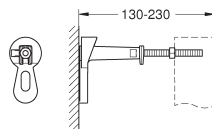

Aucun outil n'est nécessaire pour l'installation y compris la protection pendant la phase de construction

Avec accessoires pour montage

**GROHE EcoJoy** économie d'eau

Adaptateur 38 338 000

38 558 00M

24,60