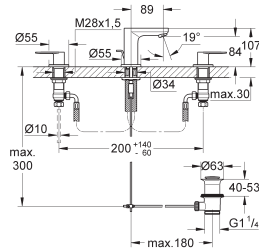

20 187 000 Chromé 194,00

Eurosmart Cosmopolitan
Mélangeur 3 trous 1/2" Lavabo
Taille S

Levier de commande métallique
Tête céramique 1/2"; 1/4 de tour
GROHE StarLight chrome éclatant et durable
GROHE QuickFix installation rapide
Tirette et garniture de vidage 1-1/4"
Flexibles de raccordement du bec aux robinets latéraux
Ecrous 10,5 mm