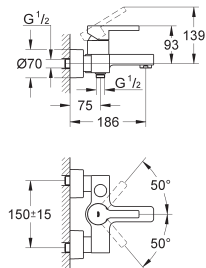

33 849 000 ★ Chromé 403,00

Lineare
Mitigeur monocommande 1/2" Bain/Douche
Montage mural apparent
GROHE SilkMove Cartouche en céramique 46 mm
GROHE StarLight chrome éclatant et durable
Inverseur automatique pour 2 sorties
Clapets anti-retour intégrés dans le départ de douche 1/2"
Raccords S à rosaces
Limiteur de température en option (46505)
Sans garniture de douche