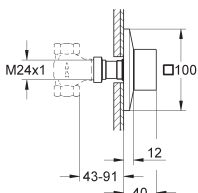

29 033 000 256,00

**Inverseur 5 voies (2 entrées, 3 sorties)**  
Corps encastré  
Montage encastré  
Disques d'étanchéité céramique  
2 arrivées eau froide, eau chaude, eau mitigée 1/2"  
2 départs eau mitigée douche 1/2"  
1 départ 3/4"  
Profondeur réglable  
66 - 113 mm  
Corps Laiton