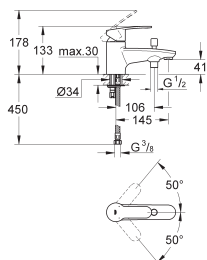

33 614 002 E3/1C2A2U3 Butée 1/2 débit Chromé 170,00

Eurostyle Cosmopolitan
Mitigeur monocommande 1/2" Bain/Douche
Monotrou sur plage
Levier de commande métallique
GROHE SilkMove Cartouche en céramique 46 mm
GROHE StarLight chrome éclatant et durable
Inverseur automatique pour 2 sorties
Clapet anti-retour intégré dans le départ de douche 1/2"
Flexibles de raccordement souples, sertis d'usine
Limiteur de température en option (46308)