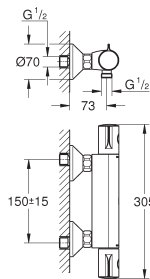

GROHE GROHTHERM 800

SALLE DE BAINS THERMOSTATIQUES ENCASTRES HYDROTHERAPIE CUISINE COLLECTIVITES WC LAVANTS SYSTEMES D'INSTALLATION SYSTEMES DE CHASSE PLAQUES DE COMMANDE ROBINETS D'ARRÊT ACCESSOIRES ET ET PIÈCES DETACHÉES

Article n° Couleur Prix (€)

34 562 000 E1C3A3U3 Chromé 180,00

Grotherm 800
Mitigeur thermostatique Douche 1/2"
Montage mural apparent
GROHE StarLight chrome éclatant et durable
GROHE SafeStop butée à 38°C
GROHE SafeStop Plus butée à 38°C + limiteur de température intégré à 50°C max
GROHE TurboStat cartouche C3 - régulation thermostatique quasi-instantanée
Robinet d'arrêt intégré
Poignée de débit avec touche éco et butée éco réglable séparément
boisseau céramique 1/2", 180°
Départ de douche 1/2" par le dessous
Clapets anti-retour intégrés
Filtres intégrés
Protégés contre les retours d'eau
Raccords en S
Rosace métallique
GROHE EcoJoy économie d'eau

34 569 000 E3/1C3A2U3 Chromé 236,00