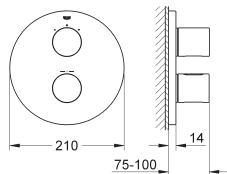

Grotherm 3000 Cosmopolitan

Façade pour mitigeur thermostatique 2

sorties

A associer impérativement avec :

35500 GROHE Rapido T corps encastré universel

Rosace murale avec **GROHE QuickFix**

GROHE StarLight chrome éclatant et durable

GROHE SafeStop butée à 38°C

GROHE SafeStop Plus (optionnel) limiteur de température additionnel à 43°C

Avec Aquadimmer à fonctions multiples

Robinet d'arrêt et réglage du débit

Inverseur pour 2 sorties

Livré sans le corps encastré

35 500 000

245,00

GROHE Rapido T Universal corps encastré pour mitigeur thermostatique

19 469 000 ★

Chromé

359,00