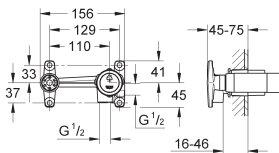

32 635 000 239,00

Corps encastré pour mitigeur monocommande

Montage 2 trous
Montage encastré
Livré sans façade
GROHE SilkMove Cartouche en céramique 35 mm
Profondeur d'encastrement 45 à 75 mm
Corps Laiton
Gabarit d'encastrement