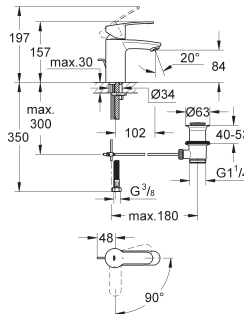

32 468 20E

Economie d'eau

Chromé

115,00

**Eurostyle Cosmopolitan**  
**Mitigeur monocommande 1/2" Lavabo**  
**Taille S**

Monotrou sur plage  
Levier de commande métallique  
**GROHE SilkMove** Cartouche en céramique 35 mm  
**Limiteur de température**  
**GROHE StarLight** chrome éclatant et durable  
**GROHE EcoJoy** économie d'eau,  
**SpeedClean mousseur 5 l/min**  
**GROHE EcoJoy** économie d'eau  
**GROHE QuickFix** installation rapide  
**Corps lisse**  
Flexibles de raccordement souples, sertis d'usine