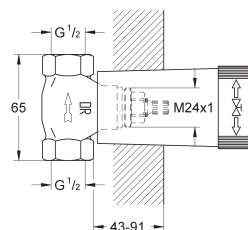

GROHE ALLURE BRILLIANT

Article n°

Couleur

Prix (€)

29 032 000

33,30

Partie encastrée pour robinet d'arrêt
Tête à clapet prémontée en 1/2"
Raccordement 1/2"
Profondeur réglable
43 - 91 mm
Corps Laiton