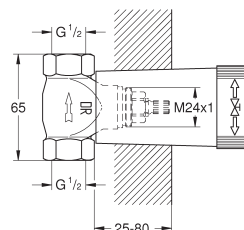

29 800 000 28,20

**Corps encastré pour robinet d'arrêt 1/2"**  
 Tête à clapet prémontée en 1/2"  
 Gabarit de protection  
 Raccordement 1/2"  
 Corps Laiton

29 802 000 51,00  
**Version - Tête à clapet et raccordement 3/4"**