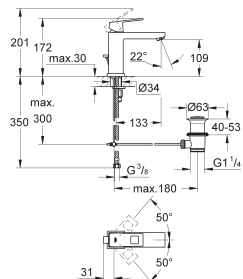

23 445 000 ★ Economie d'eau

Chromé

245,00

Eurocube
Mitigeur monocommande 1/2" Lavabo
Taille M

Monotrou sur plage
Levier de commande métallique
GROHE SilkMove Cartouche en céramique 28 mm
avec limiteur de température
GROHE StarLight chrome éclatant et durable
GROHE EcoJoy économie d'eau,
SpeedClean mousseur 5 l/min
GROHE QuickFix Plus installation ultra rapide
Tirette et garniture de vidage 1-1/4"
Flexibles de raccordement souples, sertis d'usine