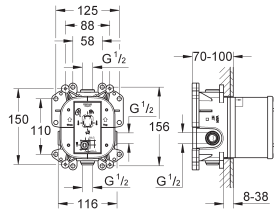

35 501 000

99,00

**GROHE Rapido E
Rapido E Corps encastré pour mitigeur
monocommande**

Permet l'alimentation de 1 à 2 postes d'eau (pour bain/douche ou douche)
Livré sans façade
Profondeur de montage 70-100 mm
Facile à installer, unité pré-montée et testée en usine
GROHE SilkMove Cartouche en céramique 46 mm
Sécurité de l'installation grâce au boîtier d'encastrement et au couvercle de protection
Nombreux points de fixation pour une pose en applique, par l'arrière d'une cloison ou en cloison légère
Nappe d'étanchéité murale fournie
Raccords en 1/2" clairement signalés
Inverseur pour mitigeur bain/douche livré avec façade
Corps en laiton