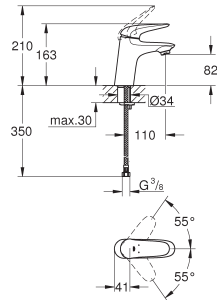

32 468 003 Chromé 115,00

Eurostyle
Mitigeur monocommande 1/2" Lavabo
Taille S
Monotrou sur plage
Poignées étrier en métal
GROHE SilkMove Cartouche en céramique 35 mm
avec limiteur de température
GROHE StarLight chrome éclatant et durable
GROHE EcoJoy économie d'eau, **mousseur 5 l/min**
GROHE QuickFix installation rapide
Corps lisse
Flexibles de raccordement souples, sertis d'usine

NOUVEAU