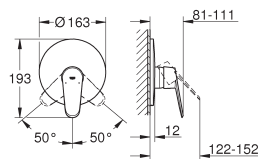

19 549 002 ★ Chromé 165,00
19 549 LS2 ★ Blanc 215,00

Eurodisc Cosmopolitan
Façade pour mitigeur monocommande Douche
A associer impérativement avec :
35501 GROHE Rapido E corps encastré universel, Livré sans le corps encastré
Lever de commande métallique
GROHE StarLight chrome éclatant et durable
Rosace de finition murale
Fixation dissimulée

35 501 000 99,00
GROHE Rapido E Universal corps encastré pour mitigeur monocommande