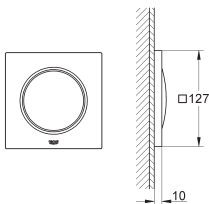

36 359 000 ★

Chromé

1 565,00

Rainshower F-Series

Module lumière

127 x 127 mm par module

Spectre LED : lumière douce avec arc-en-ciel de couleurs modulable

Ajustable individuellement : éclairage permanent avec sélection de couleur

Constitué de:

- 1 module lumière avec 2 prises

- 1 module lumière avec 1 prise

Imperméable et anti-corrosion

Alimentation électrique : 12 V DC

Marquage de conformité CE

GROHE StarLight chrome éclatant et durable

Nécessite un corps encastré (29072000) - à commander séparément

Ce produit contient in lumière LED intégrée qui ne peut pas être changée. Classe énergétique : A+