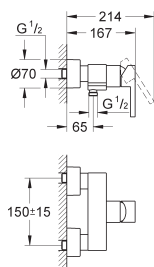

Article n° Couleur Prix (€)

33 865 000 ★ Chromé 285,00

Lineare
Mitigeur monocommande 1/2" Douche
Montage mural apparent
GROHE SilkMove Cartouche en céramique 46 mm
GROHE StarLight chrome éclatant et durable
Clapet anti-retour intégré dans le départ douche 1/2"
Raccords S à rosaces
Limiteur de température en option (46505)