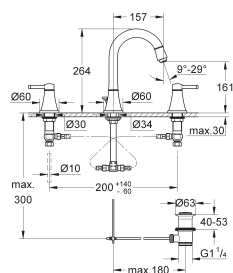

Article n° Couleur Prix (€)

20 389 000 ★ Economie d'eau
20 389 IGO ★ Economie d'eau

Chromé 643,00
Chromé/doré 839,00

Grandera
Mélangeur 3 trous 1/2" Lavabo
Taille M
Robinets eau chaude/eau froide, avec têtes céramique 1/2" - 90°
GROHE StarLight chrome éclatant et durable
GROHE EcoJoy économie d'eau
GROHE AquaQuide mousseur ajustable 5 l/min
Tirette et garniture de vidage 1-1/4"
Flexibles de raccordement du bec aux robinets latéraux