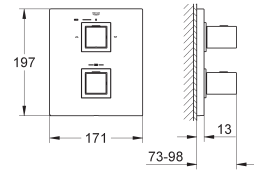

19 958 000 ★ Chromé 331,00

Grotherm Cube
Façade pour mitigeur thermostatique 2 sorties

A associer impérativement avec :

35500 GROHE Rapido T corps encastré universel

Rosaces murales

GROHE StarLight chrome éclatant et durable

GROHE SafeStop butée à 38°C

GROHE SafeStop Plus (optionnel) limiteur de température additionnel à 43°C

GROHE Aquadimmer Eco avec des fonctions multiples:

- Bouton économie intégré avec butée éco pour douche

Réglage du débit

- Inverseur pour 2 sorties

Livré sans le corps encastré

35 500 000 245,00
GROHE Rapido T Universal corps encastré pour mitigeur thermostatique