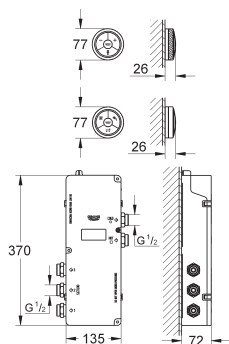

F-digital Unité de contrôle digitale et inverseur Digital Bain/Douche

Technologie sans fil
Contrôle de température et du débit
Fonction Pause
Fonction Mémoire
Anneau lumineux LED incluant la fonction pré-chauffage : information visuelle quand la température souhaitée est atteinte
Inverseur Digital pour bain
Inverseur : Douche de tête, douchette et bec déverseur bain
Anneau lumineux LED (indication de la sortie d'eau)
Unité thermostatique Digitale (encastrée)
Entrées eau chaude (EC) / eau froide (EF) 1/2"
3 sorties 1/2" inverseur bain
Arrêt automatique de sécurité après 20 min
GROHE SafeStop butée à 38°C
Unité émetteur-récepteur pour le galet de contrôle digital et l'unité thermostatique digitale incl. câble 3m
GROHE TurboStat régulation thermostatique quasi-instantanée avec contrôle digital
GROHE StarLight chrome éclatant et durable
GROHE EcoJoy économie d'eau
A associer avec:
Transformateur pour prise secteur apparente 65790000 / Transformateur à enclencher 36078000
Classe énergétique éclairage de l'unité de contrôle : non-applicable