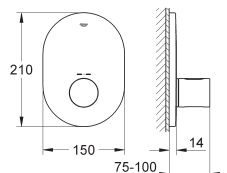

Grotherm 3000 Cosmopolitan

Facade pour mitigeur thermostatique

A associer impérativement avec :

35500 GROHE Rapido T corps encastré universel

Rosace murale avec **GROHE QuickFix**

GROHE StarLight chrome éclatant et durable

GROHE SafeStop butée à 38°C

GROHE SafeStop Plus (optionnel) limiteur de température additionnel à 43°C

Livré sans le corps encastré

35 500 000

245,00

GROHE Rapido T Universal corps encastré pour mitigeur thermostatique