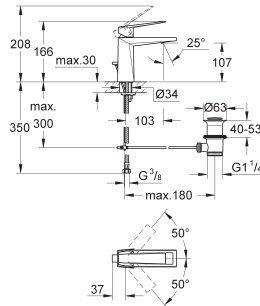

GROHE ALLURE BRILLIANT

Article n° Couleur Prix (€)

23 029 000 ★ Economie d'eau Chromé 575,00

Allure Brilliant
Mitigeur monocommande 1/2" Lavabo
Taille M
Monotrou sur plage
GROHE SilkMove Cartouche en céramique 28 mm
Limiteur de température
GROHE StarLight chrome éclatant et durable
GROHE QuickFix installation rapide
GROHE EcoJoy débit régulé à 5 l/min
Bec avec mousseur intégré
Tirette et garniture de vidage 1-1/4"
Flexibles de raccordement souples, sertis d'usine

23 033 000 ★ Economie d'eau Chromé 570,00
Version - Corps lisse