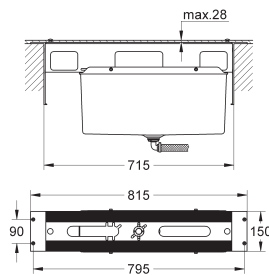

29 037 000

775,00

Châssis pour combiné Bain/Douche 4 et 5 trous sur banquette

Châssis à associer à un combiné

Constitué de:

Cadre de base

Bac de récupération des eaux de ruissellement