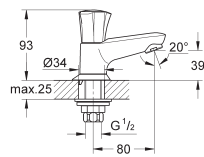

GROHE COSTA L

Article n°

Couleur

Prix (€)

20 404 001 E3A3U3

Chromé

49,70

Costa L
Robinet 1/2"
Métal
A isolation thermique
Vissées
Marquage bleu
Tête à clapet
Bec coulé avec mousseur
Ecrou de raccord 1/2" à taraudage 10,5 mm
GROHE StarLight chrome éclatant et durable