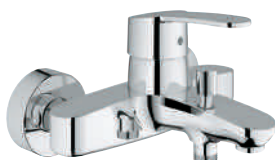

32 228 002 E3/1C2A2U3 Butée 1/2 débit Chromé 160,00

Eurostyle Cosmopolitan
Mitigeur monocommande 1/2" Bain/Douche
Montage mural apparent
Levier de commande métallique
GROHE SilkMove Cartouche en céramique 46 mm
GROHE StarLight chrome éclatant et durable
Inverseur automatique pour 2 sorties
Clapet anti-retour intégré dans le départ de douche 1/2"
Raccords en S
Limiteur de température en option (08791)