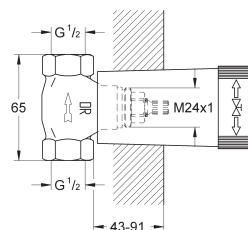

29 032 000

33,30

Partie encastrée pour robinet d'arrêt
Tête à clapet prémontée en 1/2"
Raccordement 1/2"
Profondeur réglable
43 - 91 mm
Corps Laiton

26 037 000

★ Economie d'eau

Chromé

123,00

26 037 IGO

★ Economie d'eau

Chromé/doré

162,00

Grandera Stick

Douchette 1 jet

1 jet : Rain

Métallique

GROHE EcoJoy économie d'eau

GROHE DreamSpray jet parfaitement uniforme

Inner WaterGuide, longévité maximale

GROHE CoolTouch Minimise les risques de brûlures

GROHE StarLight chrome éclatant et durable

Procédé anti-calcaire **SpeedClean**

Système de montage universel: s'associe avec tous les flexibles de douche