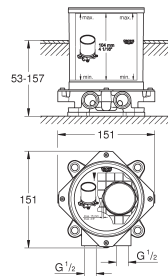

45 984 001 Chromé 578,00

Platine support 1/2"

Pour mitigeurs et becs hors sol

Livré sans façade

Plaque d'installation avec ajustement de 360° en horizontal et 3° en vertical

Profondeur d'installation 53-157 mm

Profondeur compensatoire 104 mm

2 raccords femelles 1/2" (eau chaude/eau froide)

Kit de rinçage

Isolation acoustique

Joint d'étanchéité

Livré avec matériel de fixation