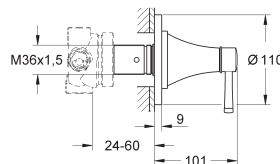

19 942 000 ★ Chromé 145,00
19 942 100 ★ Chromé/doré 189,00

Grandera

Inverseur 5 voies (2 entrées, 3 sorties)

A associer impérativement avec :

29 708 000

Livré sans le corps encastré

GROHE StarLight chrome éclatant et durable