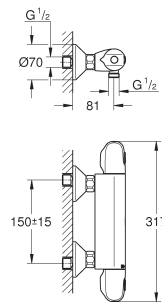

34 438 003

E1C3A3U3

Chromé

225,00

Grotherm 1000 Nouveau

Mitigeur thermostatique Douche 1/2"

Montage mural apparent

GROHE CoolTouch Minimise les risques de brûlures

GROHE StarLight chrome éclatant et durable

GROHE MetalGrip poignées ergonomiques en métal

GROHE SafeStop butée à 38°C

GROHE SafeStop Plus butée à 38°C + limiteur de température intégré à 50°C max

GROHE TurboStat cartouche C3 - régulation thermostatique quasi-instantanée

Robinet d'arrêt intégré

Poignée de débit avec touche éco et butée éco réglable séparément

boisseau céramique 1/2", 180°

Départ de douche 1/2" par le dessous

Clapets anti-retour intégrés

Filtres intégrés

Raccords en S

Protégés contre les retours d'eau

Rosace métallique

GROHE EcoJoy économie d'eau

34 146 003

Chromé

217,00