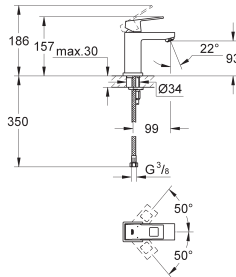

23 132 00E ★ Economie d'eau

Chromé

210,00

Eurocube
Mitigeur monocommande 1/2" Lavabo
Taille S

Monotrou sur plage
Levier de commande métallique
GROHE SilkMove Cartouche en céramique 28 mm
Limiteur de température
GROHE StarLight chrome éclatant et durable
GROHE EcoJoy économie d'eau,
SpeedClean mousseur 5 l/min
GROHE QuickFix Plus installation ultra rapide
Corps lisse
Flexibles de raccordement souples, sertis d'usine