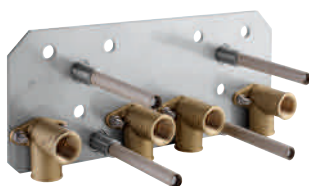

Rainshower F-Series 15"

Platine support

Utiliser avec la douche de tête multi-jets Rainshower F 15"

295 mm (largeur) x 121 mm (hauteur) x 181 mm (profondeur)

Profondeur maxi d'installation : 91 mm

Epaisseur minimum du mur: pas moins de 200 mm

Construction complète en métal

Conduit d'eau : laiton

Connections 1/2"

27 939 001 ★

Chromé

3 300,00