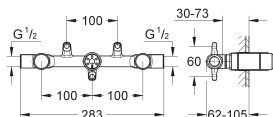

32 706 000 233,00

Corps encastré 1/2" pour mélangeur
Pour mélanger 3 trous mural
Montage encastré
Livré sans façade
Profondeur d'encastrement 30 - 75 mm
Corps Laiton
Gabarit d'encastrement