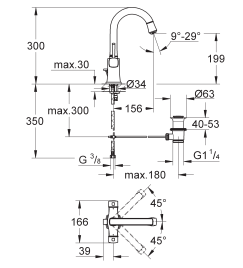

21 107 000 ★ Economie d'eau
21 107 IGO ★ Economie d'eau

Chromé 445,00
Chromé/doré 579,00

Grandera
Mélangeur lavabo 1/2" Taille L
Monotrou sur plage
Robinets eau chaude/eau froide, avec têtes céramique 1/2" - 90°
GROHE StarLight chrome éclatant et durable
GROHE EcoJoy économie d'eau
GROHE AquaQuide mousseur ajustable 5 l/min
Bec mobile
Tirette et garniture de vidage 1-1/4"
Flexibles de raccordement souples, sertis d'usine