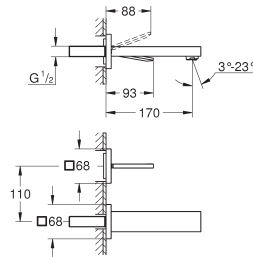

GROHE EUROCUBE JOY

Article n° Couleur Prix (€)

NOUVEAU

19 997 000 ★

Chromé

390,00

Eurocube Joy
Mitigeur monocommande 2 trous lavabo
Taille M

Montage mural apparent
A associer impérativement avec :
23 429 000

Livré sans le corps encastré
GROHE StarLight chrome éclatant et durable
GROHE EcoJoy économie d'eau,
SpeedClean mousseur 5 l/min
Entraxe 110 mm
Saillie 171 mm

Disponible à partir du 1er trimestre 2016

19 998 000 ★

Chromé

425,00

Version - Saillie 231 mm
Disponible à partir du 1er trimestre 2016

23 429 000 ★

231,00