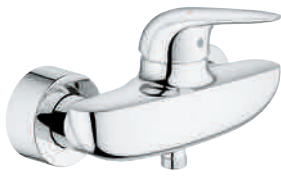

NOUVEAU

Article n° 23 723 003

Couleur Chromé

Prix (€) 132,00

Eurostyle
Mitigeur monocommande 1/2" Douche

Montage mural apparent
Levier plein en métal
GROHE SilkMove Cartouche en céramique 35mm avec butée éco 1/2 débit
avec limiteur de température
GROHE StarLight chrome éclatant et durable
Limiteur de débit ajustable
Sortie douche 1/2" avec clapet anti-retour intégré
Raccords en S
Rosaces métalliques
Protégés contre les retours d'eau

NOUVEAU