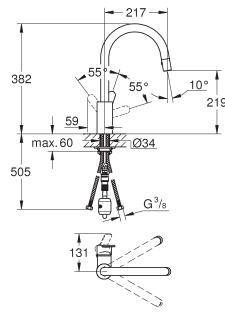

GROHE EUROSTYLE COSMOPOLITAN

Article n°

Couleur

Prix (€)

NOUVEAU

31 482 002

Chromé

210,00

Eurostyle Cosmopolitan
Mitigeur monocommande évier
Monotrou sur plage

Bec haut

GROHE StarLight chrome éclatant et durable

GROHE SilkMove Cartouche en céramique 35 mm

Mousseur extractible 2 jets

Inverseur : mousseur/jet de pluie

Inversion automatique sur mousseur

Bec tube pivotant

Zone de rotation à 360°

Protégés contre les retours d'eau

Flexibles de raccordement souples, sertis d'usine

Système de montage rapide