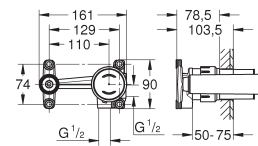

Eurocube Joy
Corps encastré 1/2" pour mitigeur Joystick
Montage 2 trous
Livré sans façade
GROHE FeatherControl cartouche Joystick
Montage encastré
Gabarit d'encastrement

NOUVEAU