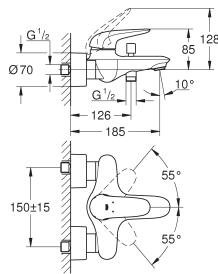

Article n° 23 726 LS3

Couleur Blanc

Prix (€) 192,00

Eurostyle
Mitigeur monocommande 1/2" Bain/Douche

Montage mural apparent
Levier plein en métal
GROHE SilkMove Cartouche en céramique 35 mm
avec limiteur de température
GROHE StarLight chrome éclatant et durable
Limiteur de débit ajustable
Inverseur automatique pour 2 sorties
Mousseur
Sortie douche 1/2" avec clapet anti-retour intégré
Raccords S à rosaces
Protégés contre les retours d'eau
Rosace métallique

NOUVEAU