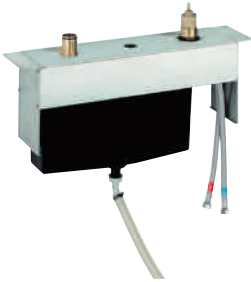

**Douchette à main Sena (28 034)**

Flexible métallique 2000 mm

33 339 000

714,00

**Châssis pour combiné monocommande 3 trous**

**Montage sur banquette**

Châssis à associer à un combiné

Livré sans façade