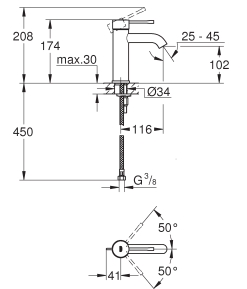

23 589 001 ★

Chromé

183,00

Essence Nouveau
Mitigeur monocommande 1/2" Lavabo
Taille S
Monotrou sur plage
Levier de commande métallique
GROHE SilkMove Cartouche en céramique 28 mm
avec limiteur de température
GROHE StarLight chrome éclatant et durable
GROHE EcoJoy économie d'eau, **mousseur 5 l/min**
GROHE AquaGuide mousseur ajustable
GROHE QuickFix Plus installation ultra rapide
Tirette et garniture de vidage 1-1/4"
Flexibles de raccordement souples, sertis d'usine

NOUVEAU