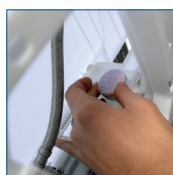

3 Laisser glisser le bloc.