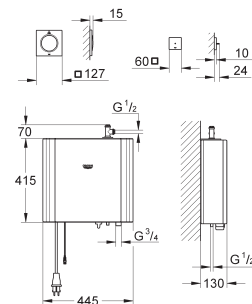

27 934 000 ★

Chromé

5 030,00

GROHE F-digital Deluxe

Générateur de vapeur 6.6 kW avec une sortie vapeur et capteur de température

Constitué de:

Générateur de vapeur:

415 x 445 x 130 mm

Adapté pour les pièces jusqu'à 17 m3 (triphasé)

Alimentation électrique 400 V 3L+N+PE AC, 50 Hz

Puissance 6.6 kW

Arrivée d'eau 3/4"

Pression 1-5 bar

Vidage automatique

Sortie d'eau 1/2"

Température de la vapeur : 55°C max.

Sortie de vapeur 1/2"

Protection de type IP 23

Marquage de conformité CE

Avec prise

Sortie du module de vapeur:

127x127mm

Raccords filetés 1/2"

Module du capteur de température:

60 x 60 x 12 mm

Procédé anti-calcaire **SpeedClean**

GROHE StarLight chrome éclatant et durable

Nécessite un corps encastré (29074000) - à commander séparément