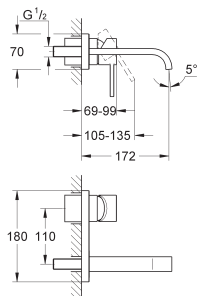

Article n° Couleur Prix (€)

19 309 000 ★ Economie d'eau Chromé 689,00

Allure
Mitigeur monocommande 2 trous lavabo
Taille S
Montage mural apparent
Livré sans le corps encastré
A associer impérativement avec :
33769 Partie encastrée universelle pour mitigeur monocommande
Avec plaque métallique
GROHE StarLight chrome éclatant et durable
Limiteur de débit 8 l/mn sous 3 bars
Entraxe 110 mm
Saillie 172 mm

19 386 000 ★ Chromé 680,00
Version - Saillie 220 mm