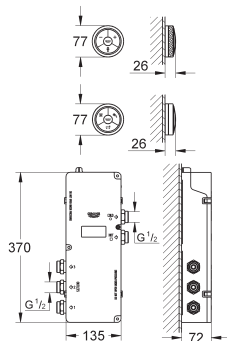

F-digital Unité de contrôle digitale et inverseur Digital Bain/Douche

Technologie sans fil
Contrôle de température et du débit
Fonction Pause
Fonction Mémoire
Anneau lumineux LED incluant la fonction pré-chauffage : information visuelle quand la température souhaitée est atteinte
Inverseur Digital pour bain
Inverseur : Douche de tête, douchette et bec déverseur bain
Anneau lumineux LED (indication de la sortie d'eau)
Unité thermostatique Digitale (encastrée)
Entrées eau chaude (EC) / eau froide (EF) 1/2"
3 sorties 1/2" inverseur bain
Arrêt automatique de sécurité après 20 min
GROHE SafeStop butée à 38°C
Unité émetteur-récepteur pour le galet de contrôle digital et l'unité thermostatique digitale incl. câble 3m
GROHE TurboStat régulation thermostatique quasi-instantanée avec contrôle digital
GROHE StarLight chrome éclatant et durable
GROHE EcoJoy économie d'eau
A associer avec:
Transformateur pour prise secteur apparente 65790000 / Transformateur à enclencher 36078000
Classe énergétique éclairage de l'unité de contrôle : non-applicable