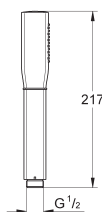

26 037 000

★ Economie d'eau

Chromé

123,00

26 037 IGO

★ Economie d'eau

Chromé/doré

162,00

Grandera Stick

Douchette 1 jet

1 jet : Rain

Métallique

GROHE EcoJoy économie d'eau

GROHE DreamSpray jet parfaitement uniforme

Inner WaterGuide, longévité maximale

GROHE CoolTouch Minimise les risques de brûlures

GROHE StarLight chrome éclatant et durable

Procédé anti-calcaire **SpeedClean**

Système de montage universel: s'associe avec tous les flexibles de douche