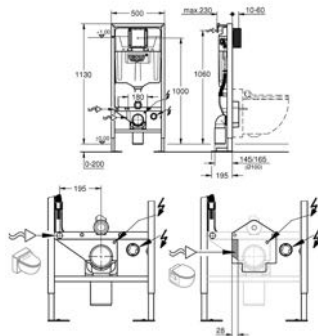

Réservoir et mécanisme pneumatique Certifié NF

Réservoir isolé contre la condensation

Alimentation d'eau avec robinet d'équerre et raccordement flexible, connection rapide sans outil

Aucun outil n'est nécessaire pour l'installation y compris la protection pendant la phase de construction

Pour montage vertical ou horizontal

2 équerres murales avec matériel de fixation

Raccordement en eau universel pour WC lavants Sensia IGS et Sensia Arena

Prise de courant encastrée pour alimentation principale

Positionnement d'aide pour raccordement électrique