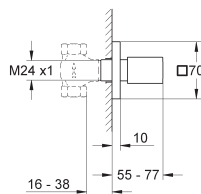

19 910 000 ★ Chromé 53,00

Eurocube
Façade pour robinet d'arrêt encastré
Pour robinets d'arrêt encastrés, 1/2" ou 3/4"
sans corps encastré
Profondeur réglable
16 - 38 mm
Métal
Rosace coulissante
GROHE StarLight chrome éclatant et durable