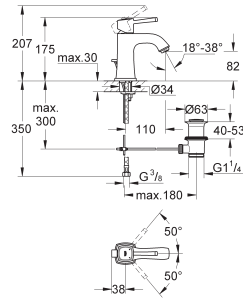

GROHE GRANDERA

Article n° Couleur Prix (€)

23 303 000 ★ Economie d'eau
23 303 IGO ★ Economie d'eau

Chromé 375,00
Chromé/doré 487,00

Grandera
Mitigeur monocommande 1/2" Lavabo
Taille M
Monotrou sur plage
GROHE SilkMove Cartouche en céramique 28 mm
Limiteur de température
GROHE StarLight chrome éclatant et durable
GROHE EcoJoy économie d'eau
GROHE QuickFix installation rapide
GROHE AquaQuide mousseur ajustable 5 l/min
Tirette et garniture de vidage 1-1/4"
Flexibles de raccordement souples, sertis d'usine