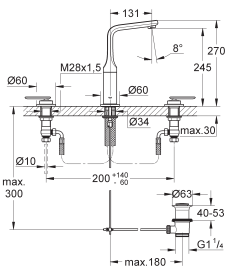

20 180 000 ★ Chromé 765,00

Veris
Mélangeur 3 trous 1/2" Lavabo
Taille M
Tête céramique 1/2"; 1/4 de tour
GROHE StarLight chrome éclatant et durable
Mousseur **SpeedClean**, procédé anti-calcaire
Bec mobile
bec avec butée
Tirette et garniture de vidage 1-1/4"
Flexibles de raccordement du bec aux robinets latéraux
Ecrous 10,5 mm