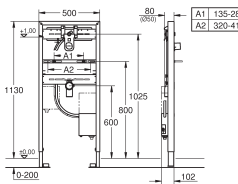

38 748 001

572,00

Rapid SL pour lavabo
pour robinetterie murale
Avec jeu de prémontage pour électronique infrarouge

Europlus E 36 042
Essence E 36 252
Allure E 36 235
Hauteur 1,13 m
Pour mur porteur
Cadre en acier
Autoportant
Pour cloison sèche, complètement pré-monté pour montage individuel ou montage en série
Avec réglage rapide et verrouillage de la hauteur
Livré avec matériel de fixation
Boulons de fixation lavabo M10, avec fixation céramique
Ecartement des vis variable
Coude d'évacuation DN 50
Joint 32 mm
Alimentation secteur 230V
Marquage de conformité CE
Pour raccordement en eau froide ou prérégulée
Sans accessoire pour montage apparent