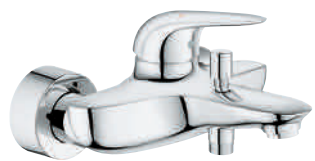

Article n° 23 727 003

Couleur Chromé

Prix (€) 160,00

Eurostyle
Mitigeur monocommande 1/2" Bain/Douche

Montage mural apparent
Levier plein en métal
avec limiteur de température
GROHE StarLight chrome éclatant et durable
Limiteur de débit ajustable
Inverseur automatique pour 2 sorties
Mousseur
Sortie douche 1/2" avec clapet anti-retour intégré
Raccords en S
Protégés contre les retours d'eau
GROHE SilkMove Cartouche en céramique 35 mm
Rosaces métalliques