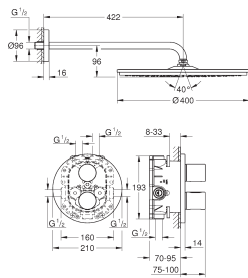

19 986 000 Chromé 221,00

Grotherm 1000
Mitigeur thermostatique bain avec inverseur 2 sorties intégrées
A associer impérativement avec :
35500 GROHE Rapido T corps encastré universel
Rosace murale avec **GROHE QuickFix**
GROHE StarLight chrome éclatant et durable
GROHE MetalGrip poignées ergonomiques en métal
GROHE SafeStop butée à 38°C
GROHE SafeStop Plus (optionnel) limiteur de température additionnel à 43°C
GROHE Aquadimmer Eco avec des fonctions multiples:
- Bouton économie intégré avec butée éco pour douche
Réglage du débit
- Inverseur pour douchette et bain
Livré sans le corps encastré
GROHE EcoJoy économie d'eau

26 260 000 * Chromé 1 900,00

Grotherm 3000 Cosmopolitan
Ensemble de douche avec Rainshower Cosmopolitan 400
Constitué de:
GROHE Rapido T corps encastré thermostatique (35 500 000)
Douche de tête Rainshower Cosmopolitan 400 (28 778 000)
Bras de douche Rainshower 422 mm (26 146 000)
Mitigeur thermostatique douche Grotherm 3000 Cosmopolitan
avec Aquadimmer (19 567 000)