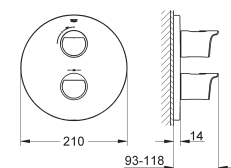

19 354 001 Chromé 245,00

Grotherm 2000
Mitigeur thermostatique douche

A associer impérativement avec :

GROHE Rapido T 35 500 000

Rosace murale avec **GROHE QuickFix**

GROHE StarLight chrome éclatant et durable

GROHE Aqua Paddle poignées ergonomiques

GROHE SafeStop butée à 38°C

GROHE SafeStop Plus (optionnel) limiteur de température additionnel à 43°C

Poignée de débit avec touche éco et butée éco réglable séparément

Tête Carbodur à disques céramique 1/2" 180°

Livré sans le corps encastré