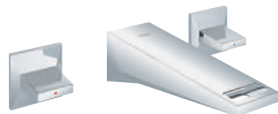

GROHE ALLURE BRILLIANT

Article n° Couleur Prix (€)

20 346 000 ★ Economie d'eau Chromé 745,00

Allure Brilliant
Mélangeur 3 trous 1/2" Lavabo
Taille S
Montage mural apparent
Livré sans le corps encastré
A associer impérativement avec :
29025 - corps encastré pour mitigeur mural 3 trous
Robinets eau chaude/eau froide, avec têtes céramique 1/2" - 90°
GROHE StarLight chrome éclatant et durable
GROHE EcoJoy débit régulé à 5 l/min
Bec avec mousseur intégré
Entraxe 200 mm
Saillie 160 mm

20 348 000 ★ Chromé 768,00
Version - Saillie 210 mm

29 025 000 281,00