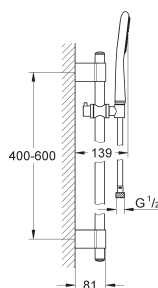

27 378 000 Economie d'eau

Chromé

165,00

Rainshower Icon 100

Ensemble de douche complet 1 jet

Constitué de:

Douchette Rainshower Icon 100 (27 377 000)

Barre de 600mm (28 797 000)

Flexible Silverflex 1750 mm (28 388 000)

Adaptateur coudé

GROHE EcoJoy débit limité 8 l/min

GROHE StarLight chrome éclatant et durable

GROHE QuickFix Plus

distance ajustable pour adapter des supports

muraux aux perçages déjà existants

Procédé anti-calcaire **SpeedClean**

Inner WaterGuide, longévité maximale

Système anti-torsion