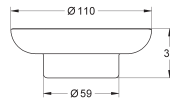

GROHE ESSENTIALS CUBE

Article n° Couleur Prix (€)

NOUVEAU

40 508 001

Chromé

62,00

Essentials Cube
Cadre support

Métal

Pour verre en cristal (40 372 001)

Porte savon (40 368 001) ou

Distributeur de savon (40 394 001)

Fixations encastrées

GROHE StarLight chrome éclatant et durable

NOUVEAU

40 394 001

Chromé

45,00

Essentials
Distributeur de savon liquide

Verre / métal

Convient aux supports suivants:

Essentials (40 369)

Essentials Cube (40 508)

GROHE StarLight chrome éclatant et durable

NOUVEAU

40 368 001

Chromé

15,00

Essentials
Porte-savon

Verre

Convient aux supports suivants:

Essentials (40 369)

Essentials Cube (40 508)

NOUVEAU

40 372 001

Chromé

17,00

Essentials
Verre en cristal

Verre

Convient aux supports suivants:

Essentials (40 369)

Essentials Cube (40 508)

NOUVEAU

40 756 001

Chromé

70,00

Essentials Cube
Distributeur de savon avec support

Verre / métal

Constitué de:

Support (40 508 001)

Distributeur de savon (40 394 001)

Fixations encastrées

GROHE StarLight chrome éclatant et durable

NOUVEAU

40 755 001

Chromé

70,00

Essentials Cube
Verre en cristal avec support

Verre / métal

Constitué de:

Support (40 508 001)

Verre en cristal (40 372 001)

Fixations encastrées

GROHE StarLight chrome éclatant et durable