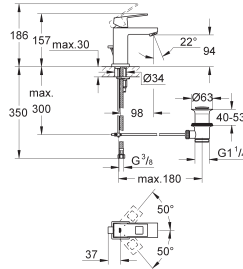

Chromé

169,00

**Eurocube**  
**Robinet de lave-mains**  
**Taille XS**

Monotrou sur plage  
Levier de commande métallique  
Tête céramique  
**GROHE StarLight** chrome éclatant et durable  
**GROHE EcoJoy** économie d'eau,  
**SpeedClean mousseur 5 l/min**  
Ecrou de raccord 1/2" x 10,5 mm