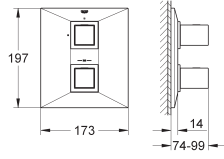

GROHE RAPIDO T

Article n° Couleur Prix (€)

19 791 000 * **Chromé** **603,00**

Allure Brilliant
Mitigeur thermostatique douche
A associer impérativement avec :
GROHE Rapido T 35 500 000
Livré sans le corps encastré
GROHE StarLight chrome éclatant et durable
GROHE SafeStop Plus butée à 38°C + limiteur de température intégré à 50°C max
Poignée de débit avec touche éco et butée éco réglable séparément
Têtes céramique Carbodur 1/2", 180°
Rosace murale avec **GROHE QuickFix**
Poignées métal