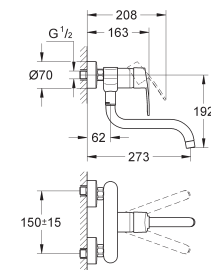

33 982 002

Chromé

160,00

Eurostyle Cosmopolitan
Mitigeur monocommande évier
Montage mural apparent

GROHE StarLight chrome éclatant et durable

GROHE SilkMove Cartouche en céramique 46 mm

Bec tube pivotant

Zone de rotation au choix : 0° / 150°

projection 211 mm

Raccords en S