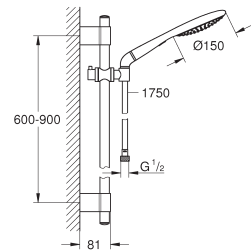

27 273 001 ★ Chromé 253,00

Rainshower Solo 150
Ensemble de douche complet 2 jets

Constitué de:
Douchette Rainshower Solo (27 272)
Barre de 900 mm (28 819 000)
Avec supports muraux métalliques
Flexible Silverflex 1750 mm (28 388 000)
Adaptateur coudé
GROHE DreamSpray jet parfaitement uniforme
GROHE StarLight chrome éclatant et durable
GROHE QuickFix Plus
distance ajustable pour adapter des supports muraux aux perçages déjà existants
Procédé anti-calcaire **SpeedClean**
Système anti-torsion