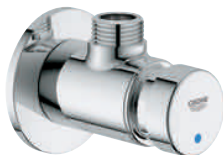

36 267 000

Chromé

81,00

Euroeco Cosmopolitan T
Robinetterie temporisée

Montage mural apparent

Marquage bleu/rouge - monofluide

GROHE StarLight chrome éclatant et durable

3 débits ajustables : court - moyen - long (paramétrage d'usine : court)

Approximativement : 7, 15, 30 sec. (selon la pression)

Rosace