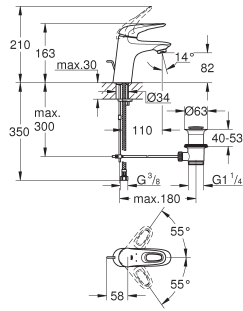

NOUVEAU

Article n°	Couleur	Prix (€)
33 558 003	Chromé	119,00
33 558 LS3	Blanc	144,00

Eurostyle
Mitigeur monocommande 1/2" Lavabo
Taille S
Monotrou sur plage
Poignées étrier en métal
GROHE SilkMove Cartouche en céramique 35 mm avec limiteur de température
GROHE StarLight chrome éclatant et durable
GROHE EcoJoy économie d'eau, **mousseur 5 l/min**
GROHE QuickFix installation rapide
Tirette et garniture de vidage 1-1/4"
Flexibles de raccordement souples, sertis d'usine

NOUVEAU

Article n°	Couleur	Prix (€)
23 707 003	Chromé	119,00
23 707 LS3	Blanc	144,00

Eurostyle
Mitigeur monocommande 1/2" Lavabo
Taille S
Monotrou sur plage
Levier plein en métal
GROHE SilkMove Cartouche en céramique 35 mm
Limiteur de débit ajustable
avec limiteur de température
GROHE StarLight chrome éclatant et durable
GROHE EcoJoy économie d'eau, **mousseur 5 l/min**
GROHE QuickFix installation rapide
Tirette et garniture de vidage 1-1/4"
Flexibles de raccordement souples, sertis d'usine

NOUVEAU

Article n°	Couleur	Prix (€)
23 564 003	Chromé	119,00

Eurostyle
Mitigeur monocommande 1/2" Lavabo
Taille S
Monotrou sur plage
Poignées étrier en métal
GROHE SilkMove Cartouche en céramique 35 mm avec limiteur de température
GROHE StarLight chrome éclatant et durable
GROHE EcoJoy économie d'eau, **mousseur 5 l/min**
GROHE Zero conduit d'eau isolé - sans plomb ni nickel
GROHE QuickFix installation rapide
Tirette et garniture de vidage 1-1/4"
Flexibles de raccordement souples, sertis d'usine

NOUVEAU

Article n°	Code	Couleur	Prix (€)
23 374 003	E00CH3A3U3	Chromé	119,00
23 374 LS3		Blanc	144,00