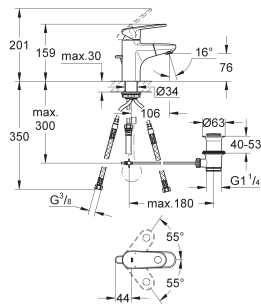

33 155 002 ★

Chromé

404,00

Europlus
Mitigeur monocommande 1/2" Lavabo
Taille S
Monotrou sur plage
Levier de commande métallique
GROHE SilkMove Cartouche en céramique 35 mm
Limiteur de température
GROHE StarLight chrome éclatant et durable
Système de montage rapide
Bec extractible avec mousseur
Clapet anti-retour intégré
Tirette et garniture de vidage 1-1/4"
Flexibles de raccordement souples, sertis d'usine