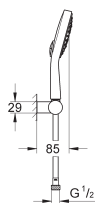

27 741 000 ★ Economie d'eau Chromé 210,00

Power&Soul Cosmopolitan 130

Support de douche mural 4 jets

Constitué de:

Douchette Power & Soul Cosmopolitan 130 mm (27 664 000)

Support mural ajustable (27 055 000)

Flexible Silverflex 1750 mm (28 388 000)

GROHE EcoJoy débit limité 8 l/min

GROHE DreamSpray jet parfaitement uniforme

GROHE StarLight chrome éclatant et durable

Procédé anti-calcaire **SpeedClean**

Inner WaterGuide, longévité maximale

Système anti-torsion