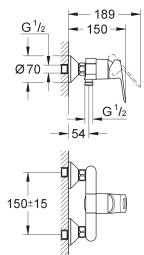

23 340 000

Chromé

90,00

BauLoop
Mitigeur monocommande 1/2" Douche
Montage mural apparent
Levier de commande métallique
GROHE Longlife cartouche en céramique 46 mm
GROHE StarLight chrome éclatant et durable
Clapet anti-retour intégré dans le départ douche 1/2"
Raccords en S
Rosace métallique
Limiteur de température en option (46308)