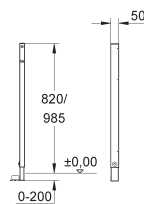

38 550 000

69,50

Rapid SL Élément-support

Hauteur d'installation : **0,82 - 1,00 m**
Pour assurer la rigidité des écarts
entre les éléments de 60 - 120 cm
Sans accessoire pour montage apparent