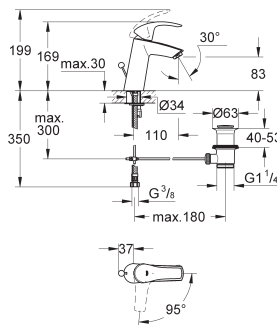

23 393 10E E00CH3A2U3 **Economie d'eau** **Chromé** **125,00**

Eurosmart
Mitigeur monocommande 1/2" Lavabo
Taille M
Monotrou sur plage
Levier de commande métallique
GROHE SilkMove ES Cartouche en céramique 28 mm avec économie d'énergie
ouverture eau froide au centre
avec limiteur de température
GROHE StarLight chrome éclatant et durable
GROHE EcoJoy économie d'eau, **mousseur 5 l/min**
GROHE QuickFix installation rapide
Tirette et garniture de vidage 1-1/4"
Flexibles de raccordement souples, sertis d'usine

23 395 10E E00CH3A2U3 **Economie d'eau** **Chromé** **119,00**
Version - Corps lisse