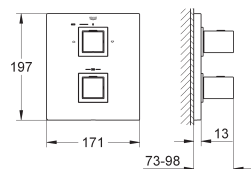

19 958 000 *

Chromé

331,00

Grotherm Cube
Façade pour mitigeur thermostatique 2 sorties

A associer impérativement avec :
35500 GROHE Rapido T corps encastré universel
Rosaces murales
GROHE StarLight chrome éclatant et durable
GROHE SafeStop butée à 38°C
GROHE SafeStop Plus (optionnel) limiteur de température additionnel à 43°C
GROHE Aquadimmer Eco avec des fonctions multiples:
- Bouton économie intégré avec butée éco pour douche
Réglage du débit
- Inverseur pour 2 sorties
Livré sans le corps encastré

35 500 000

245,00

GROHE Rapido T Universal corps encastré pour mitigeur thermostatique