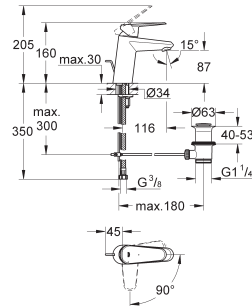

GROHE EURODISC COSMOPOLITAN

Article n°

Couleur

Prix (€)

23 384 20E ★ E00CH3A2U3 Economie d'eau Chromé 159,00

Eurodisc Cosmopolitan
Mitigeur monocommande 1/2" Lavabo
Taille S

Monotrou sur plage
Levier de commande métallique
GROHE SilkMove ES, Cartouche en céramique 35 mm avec économie d'énergie ouverture dans l'axe en eau froide
Limiteur de température
GROHE StarLight chrome éclatant et durable
GROHE EcoJoy économie d'eau, **mousseur 5 l/min**
GROHE QuickFix Plus installation ultra rapide
Tirette et garniture de vidage 1-1/4"
Flexibles de raccordement souples, sertis d'usine

23 382 20E ★ E00CH3A2U3 Economie d'eau Chromé 155,00
Version - Corps lisse