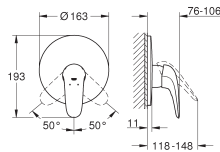

Article n° Couleur Prix (€)

NOUVEAU

19 507 003 Chromé 135,00
19 507 LS3 Blanc 162,00

Eurostyle
Façade pour mitigeur monocommande
Douche
A associer impérativement avec :
35501 GROHE Rapido E corps encastré universel
Livré sans le corps encastré
Poignées étrier en métal
GROHE StarLight chrome éclatant et durable
GROHE QuickFix fixation cachée
Étanchéité rosace et queue
Rosace métallique

35 501 000 99,00
GROHE Rapido E Universal corps encastré pour mitigeur monocommande

NOUVEAU

29 098 003 Chromé 135,00
29 098 LS3 Blanc 162,00

Eurostyle
Façade pour mitigeur monocommande
Douche
A associer impérativement avec :
35501 GROHE Rapido E corps encastré universel
33 961 Partie encastrée universelle pour mitigeur monocommande 1/2"
33 962 000
33 964 000
Livré sans le corps encastré
Levier plein en métal
GROHE StarLight chrome éclatant et durable
GROHE QuickFix fixation cachée
Étanchéité rosace et queue
Rosace métallique

35 501 000 99,00
GROHE Rapido E Universal corps encastré pour mitigeur monocommande

NOUVEAU

19 506 003 Chromé 165,00
19 506 LS3 Blanc 198,00

Eurostyle
Façade pour mitigeur monocommande 2
sorties (Pour installation Douche ou Bain/Douche)
A associer impérativement avec :
35501 GROHE Rapido E corps encastré universel
Livré sans le corps encastré
GROHE StarLight chrome éclatant et durable
GROHE QuickFix fixation cachée
Inverseur automatique pour 2 sorties
Étanchéité rosace et queue
Rosace métallique

35 501 000 99,00
GROHE Rapido E Universal corps encastré pour mitigeur monocommande

NOUVEAU

29 099 003 Chromé 165,00
29 099 LS3 Blanc 198,00