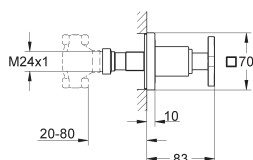

19 334 000 *	Chromé	125,00

Allure
Façade pour robinet d'arrêt encastré
Pour robinets d'arrêt encastrés, 1/2" ou 3/4"
Profondeur réglable
20-80 mm
Rosace de finition étanche côté mur
Livré sans le corps encastré
GROHE StarLight chrome éclatant et durable