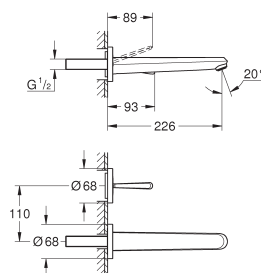

19 969 000 ★
19 969 LS0

Chromé
Blanc

335,00
435,00

Eurodisc Joy
Mitigeur monocommande 2 trous lavabo
Taille L

Montage mural apparent
A associer impérativement avec :
23 429 000
Livré sans le corps encastré
Levier de commande métallique
GROHE StarLight chrome éclatant et durable
GROHE EcoJoy économie d'eau,
SpeedClean mousseur 5 l/min
Entraxe 110 mm
saillie 230 mm