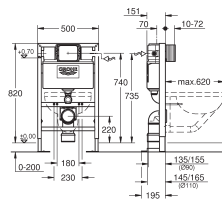

Rapid SL pour WC

Avec réservoir 6 - 9 l

Hauteur 0,82 m

Pour mur porteur ou non-porteur

Châssis en acier finition époxy

Pour cloison sèche, complètement pré-monté

Avec raccords fixés

Montage individuel

Verrouillage de la hauteur

Livré avec matériel de fixation

Livré avec tiges et écrous pour fixation de la cuvette WC

Fixation céramique

Ecartement des fixations 180/230 mm

Pipe de sortie Ø 90 mm

Réglable en profondeur

Réducteur Ø 90/110 mm

Garniture d'évacuation et d'alimentation

Réservoir 6 - 9 l

Mécanisme à déclenchement pneumatique compatible avec plaque de commande simple touche (interrompable) et double touche (interrompable)

Positionnement de la commande en façade ou par le dessus

Alimentation latérale, par le dessus ou par l'arrière

Marque de conformité demandée

Réservoir isolé contre la condensation

Alimentation d'eau avec robinet d'équerre et raccordement flexible, connection rapide sans outil

Gabarit de réservation protecteur pendant installation et à recouper

Sans accessoire pour montage apparent

GROHE EcoJoy économie d'eau

Livré sans plaque de commande

38 599 001

351,00