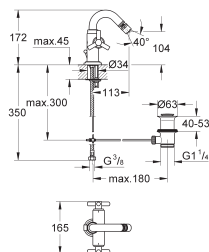

Atrio
Mélangeur monotrou Bidet
Taille M
Tête à disques céramique Carבודur 1/2"; 1/4 de tour
GROHE StarLight chrome éclatant et durable
Système de montage rapide
Mousseur à rotule
Bec coudé
Tirette et garniture de vidage 1-1/4"
Flexibles de raccordement souples, sertis d'usine
Avec croisillons Y

26 003 000 ★ Chromé 514,00