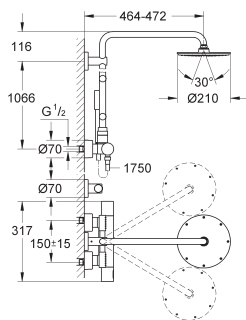

27 374 000 ★ Chromé 1 235,00

Rainshower System 210

Colonne de douche avec thermostatique et douchettes latérales

Constitué de:

Bras de douche de 450 mm orientable horizontalement

Mitigeur thermostatique incluant fonction Aquadimmer

Douche de tête Rainshower Cosmopolitan 210 en métal (28 368 000)

Avec rotule, angle de rotation $\pm 15^\circ$

Douchette à main Sena (28 034 000)

4 douches latérales ajustables

Flexible 1750 mm (28 025)

GROHE TurboStat Régulation thermostatique quasi-instantanée

GROHE CoolTouch Minimise les risques de brûlures

GROHE DreamSpray jet parfaitement uniforme

GROHE StarLight chrome éclatant et durable

Procédé anti-calcaire **SpeedClean**

Inner WaterGuide, longévité maximale

Convient pour chauffe-eau instantané à partir de 18 kW/h