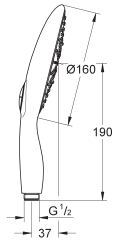

Article n° Couleur Prix (€)

27 675 000 ★ Economie d'eau Chromé 126,00

Power&Soul 160
Douchette 4 jets
GROHE Rain O², Rain, Bokoma Spray, Jet
GROHE EcoJoy débit limité 8 l/min
GROHE DreamSpray jet parfaitement uniforme
GROHE One-click showering sélection de jets en un clic
GROHE StarLight chrome éclatant et durable
Procédé anti-calcaire **SpeedClean**
Inner WaterGuide, longévité maximale
Système de montage universel: s'associe avec tous les flexibles de douche