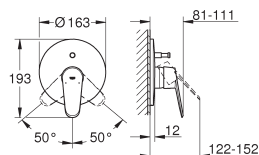

19 548 002 ★ Chromé 200,00
19 548 LS2 ★ Blanc 260,00

Eurodisc Cosmopolitan
Façade pour mitigeur monocommande 2 sorties (Pour installation Douche ou Bain/Douche)
A associer impérativement avec :
35501 GROHE Rapido E corps encastré universel
Livré sans le corps encastré
Levier de commande métallique
GROHE StarLight chrome éclatant et durable
Inverseur automatique pour 2 sorties
Rosace de finition murale
Fixation dissimulée

35 501 000 99,00
GROHE Rapido E Universal corps encastré pour mitigeur monocommande