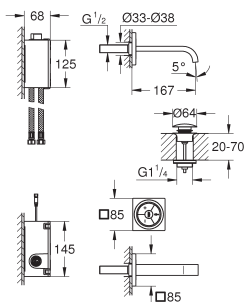

Allure F-digital Mitigeur lavabo digital Taille S

incluant le boîtier mitigeur digital
Montage mural apparent
Unité de contrôle digitale -
Technologie sans fil
Contrôle de température et du débit
Fonction Pause
Fonction Mémoire
Anneau lumineux LED
Boîtier mitigeur digital
Capteur de température intégré
Vannes d'arrêt à contrôle digital
Arrêt automatique de sécurité après 60 sec.
GROHE StarLight chrome éclatant et durable
GROHE EcoJoy économie d'eau
Saillie 167 mm
Bonde de vidage à système „clic-clac“ - sortie 1-1/4"
Fourni avec le transformateur pour prise secteur apparente 230 V (65 790 000)

36 289 000 ★

Chromé

1 520,00