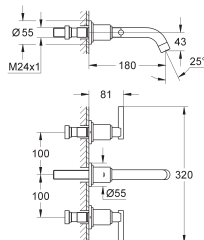

20 009 000 ★ Chromé 612,00

**Atrio**  
**Mélangeur 3 trous 1/2" Lavabo**  
**Taille M**  
Tête à disques céramique Carbodur 1/2"; 1/4 de tour  
**GROHE StarLight** chrome éclatant et durable  
Bec mobile avec butée et mousseur  
Tirette et garniture de vidage 1-1/4"  
Flexibles de raccordement du bec aux robinets latéraux  
Avec croisillons Iota