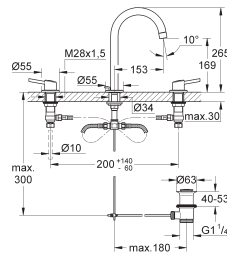

20 216 001 Chromé 235,00

Concetto
Mélangeur 3 trous 1/2" Lavabo
Taille L
Tête céramique
GROHE StarLight chrome éclatant et durable
GROHE QuickFix installation rapide
Tirette et garniture de vidage 1-1/4"
Flexibles de raccordement
Corps au milieu et robinets latéraux
Ecrous 10,5 mm