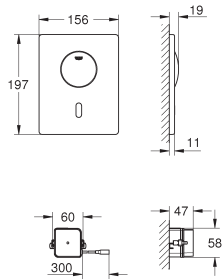

Tectron Skate

Plaque infrarouge pour robinet de chasse

Avec activation manuelle additionnelle
Avec capteur infra-rouge bi-directionnel
Avec transformateur 100-230 V, 50-60 Hz
Simple touche

Pour réservoir encastré universel ou équipant les bâtis-supports avec réservoir universel

Servo-moteur
Pour encastrement mural
Fixation dissimulée
Dimension de la plaque 156 x 197 mm

7 programmes paramétrés:
Mode nettoyage
Rinçage automatique
Pré-rinçage on/off

Fonctions additionnelles et paramétrages précis par la télécommande 36 407

Chasse ajustable (3-9 l)

Marquage de conformité CE

38 393 SD1

Inox

971,00