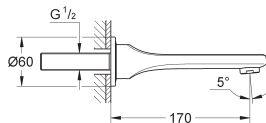

13 242 000 ★ Chromé 247,00

Veris
Bec Bain déverseur
Montage mural apparent
GROHE StarLight chrome éclatant et durable
Saillie 170 mm