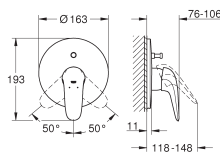

29 099 003 Chromé 165,00
29 099 LS3 Blanc 198,00

Eurostyle
Façade pour mitigeur monocommande 2
sorties (Pour installation Douche ou Bain/Douche)
A associer impérativement avec :
35501 GROHE Rapido E corps encastré universel
33 961 Partie encastrée universelle pour mitigeur monocommande 1/2"
33 963
Livré sans le corps encastré
Levier plein en métal
GROHE StarLight chrome éclatant et durable
GROHE QuickFix fixation cachée
Inverseur automatique pour 2 sorties
Étanchéité rosace et queue
Rosaces métalliques

35 501 000 99,00
GROHE Rapido E Universal corps encastré pour mitigeur monocommande