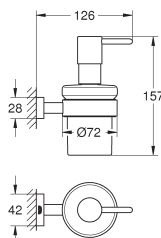

40 372 001

Chromé

17,00

Essentials
Verre en cristal

Verre

Convient aux supports suivants:

Essentials (40 369)

Essentials Cube (40 508)

NOUVEAU