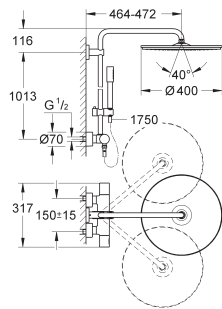

GROHE RAINSHOWER SYSTEM

Article n°

Couleur

Prix (€)

27 174 001 ★

Chromé

1 650,00

Rainshower System 400

Colonne de douche avec mitigeur thermostatique

Constitué de:

Bras de douche de 450 mm orientable horizontalement

Mitigeur thermostatique incluant fonction Aquadimmer

Douche de tête Rainshower Cosmopolitan 400 (28 778 000)

Avec rotule, angle de rotation $\pm 20^\circ$

Douchette à main Sena (28 034 000)

Réglable du curseur en hauteur

Flexible 1750mm (28025)

GROHE TurboStat Régulation thermostatique quasi-instantanée

GROHE CoolTouch Minimise les risques de brûlures

GROHE DreamSpray jet parfaitement uniforme

GROHE StarLight chrome éclatant et durable

Procédé anti-calcaire **SpeedClean**

Inner WaterGuide, longévité maximale

27 472 000 ★

Chromé

1 040,00