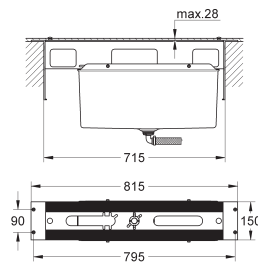

Châssis pour combiné Bain/Douche 4 et 5 trous sur banquette
Châssis à associer à un combiné
Constitué de:
Cadre de base
Bac de récupération des eaux de ruissellement

23 491 001 ★

Chromé

1 100,00