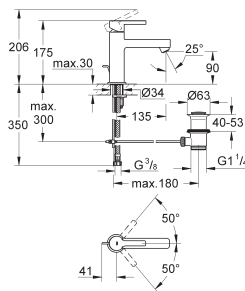

23 443 000 ★ Economie d'eau **Chromé** **322,00**

Lineare
Mitigeur monocommande 1/2" Lavabo
Taille M
Monotrou sur plage
Lever de commande métallique
GROHE SilkMove Cartouche en céramique 28 mm
avec limiteur de température
GROHE EcoJoy économie d'eau,
SpeedClean mousseur 5 l/min
GROHE StarLight chrome éclatant et durable
GROHE QuickFix Plus installation ultra rapide
Tirette et garniture de vidage 1-1/4"
Flexibles de raccordement souples, sertis d'usine