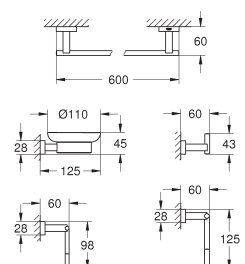

40 778 001

Chromé

189,00

Essentials Cube
Set d'accessoires 4 en 1
Métal
Constitué de:
Patère murale (40 511 001)
Anneau porte serviette (40 510 001)
Dérouleur de papier (40 507 001)
Barre porte serviette 558 mm (40 509 001)
Fixations encastrées
GROHE StarLight chrome éclatant et durable

NOUVEAU