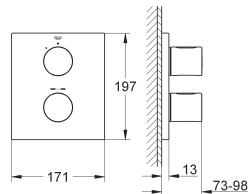

Grotherm 3000 Cosmopolitan

Mitigeur thermostatique douche

A associer impérativement avec :

GROHE Rapido T 35 500 000

Rosace métallique rectangulaire avec fixation et étanchéité

GROHE StarLight chrome éclatant et durable

GROHE SafeStop butée à 38°C

GROHE SafeStop Plus (optionnel) limiteur de température additionnel à 43°C

Poignée de débit avec touche éco et butée éco réglable séparément

Tête Carbodur à disques céramique 1/2" 180°

Livré sans le corps encastré

35 500 000

245,00

GROHE Rapido T Universal corps encastré pour mitigeur thermostatique