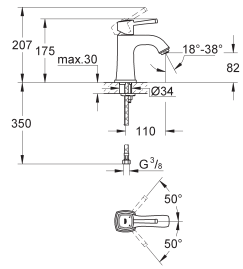

**23 310 000** ★ Economie d'eau  
**23 310 IGO** ★ Economie d'eau

Chromé 370,00  
Chromé/doré 481,00

**Grandera**  
**Mitigeur monocommande 1/2" Lavabo**  
**Taille M**  
Monotrou sur plage  
**GROHE SilkMove** Cartouche en céramique 28 mm  
**Limiteur de température**  
**GROHE StarLight** chrome éclatant et durable  
**GROHE EcoJoy** économie d'eau  
**GROHE QuickFix** installation rapide  
**GROHE AquaQuide** mousseur ajustable 5 l/min  
**Corps lisse**  
Flexibles de raccordement souples, sertis d'usine