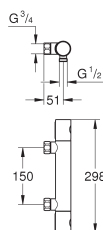

Grotherm 1000 Cosmopolitan M

Mitigeur thermostatique Douche 1/2"

Montage mural apparent

GROHE StarLight chrome éclatant et durable

GROHE MetalGrip poignées ergonomiques en métal

GROHE SafeStop butée à 38°C

GROHE SafeStop Plus (optionnel) limiteur de température additionnel à 43°C

GROHE TurboStat Régulation thermostatique quasi-instantanée

Robinet d'arrêt intégré

Poignée de débit avec touche éco et butée éco réglable séparément

boisseau céramique 1/2", 180°

Départ de douche 1/2" par le dessous

Filtres intégrés

Protégés contre les retours d'eau

Sans raccords

GROHE EcoJoy économie d'eau

34 441 002

E3/1C3A2U3

Chromé

293,00