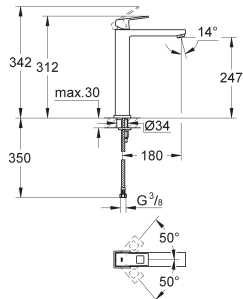

23 406 000 ★ Economie d'eau Chromé 335,00

Eurocube
Mitigeur monocommande 1/2" Lavabo
Taille XL
Monotrou sur plage
Levier de commande métallique
Version rehaussée
GROHE SilkMove Cartouche en céramique 28 mm
Limiteur de température
GROHE StarLight chrome éclatant et durable
GROHE EcoJoy économie d'eau,
SpeedClean mousseur 5 l/min
GROHE QuickFix Plus installation ultra rapide
Corps lisse
Flexibles de raccordement souples, sertis d'usine