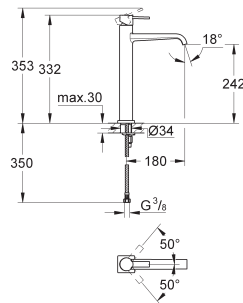

23 403 000 ★ Economie d'eau Chromé 675,00

Allure
Mitigeur monocommande 1/2" Lavabo
Taille XL
Monotrou sur plage
Levier de commande métallique
Version rehaussée
GROHE SilkMove Cartouche en céramique 28 mm
GROHE StarLight chrome éclatant et durable
GROHE EcoJoy limiteur de débit 6.0 l/min
GROHE QuickFix Plus installation ultra rapide
Corps lisse
Saillie 180 mm
Flexibles de raccordement souples, sertis d'usine
Limiteur de température