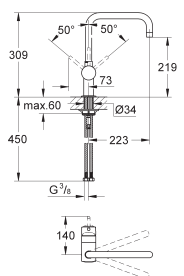

32 488 000
32 488 DC0

Chromé
Supersteel

250,00
325,00

Minta
Mitigeur monocommande évier

Bec U

Monotrou sur plage

GROHE StarLight chrome éclatant et durable

GROHE SilkMove Cartouche en céramique 46 mm

Bec tube pivotant

Flexibles de raccordement souples, sertis d'usine

Limiteur de température en option (46308)