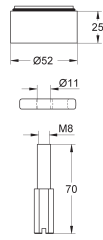

# GROHE EURODISC SE

Article n°

Couleur

Prix (€)

36 210 000

Chromé

96,00