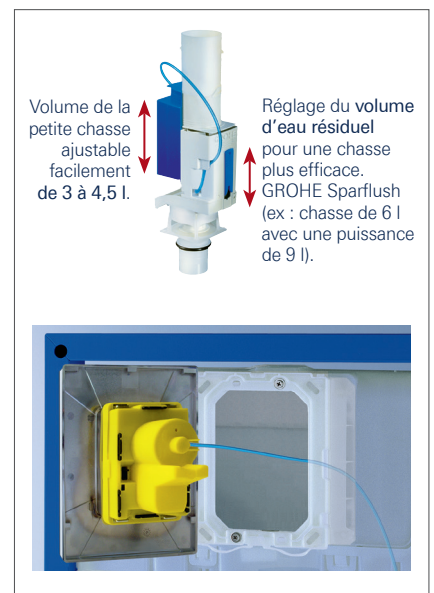

INSTALLATION

Mécanisme AV1

Plus rapide à installer que les systèmes mécaniques, les systèmes pneumatiques présentent de nombreux autres avantages :

- connexion plus simple,
- déclenchement plus souple,
- adaptation à l'épaisseur d'habillage sans réglage.

Multifonctionnel : un seul capillaire déclenche pneumatiquement petite chasse, grande chasse ou interrompabilité.

Simple : le mécanisme AV1 se raccorde par un seul capillaire à l'arrière de la commande : pas de risque d'erreur !

Rapide : il suffit de raccorder le capillaire ; aucune mesure ni découpe n'est nécessaire.

Confort

Robinet flotteur silencieux GROHE Whisper®

Protection sonore maximale pour les pièces voisines, grâce au robinet flotteur silencieux NF conçu pour **ne pas dépasser 15 dB** : aucun bruit ne passe dans les murs épais du bâtiment !

On peut installer le bâti GROHE à côté d'une chambre en toute sérénité.

Hygiène

GROHE Fresh

En option, pour une hygiène irréprochable.

Ouvrez la plaque, insérez la pastille et c'est prêt !

Les blocs désodorisants ou eau colorée remportent un succès indéniable. Pour chaque bâti, le plus "Fresh" peut être installé !