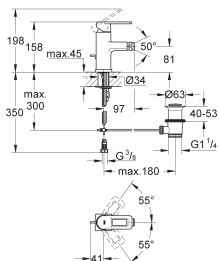

32 636 000 ★ Chromé 325,00

Quadra
Mitigeur monocommande 1/2" Bidet
Taille S
Monotrou sur plage
GROHE SilkMove Cartouche en céramique 35 mm
GROHE StarLight chrome éclatant et durable
Système de montage rapide
Mousseur à rotule
Tirette et garniture de vidage 1-1/4"
Flexibles de raccordement souples, sertis d'usine