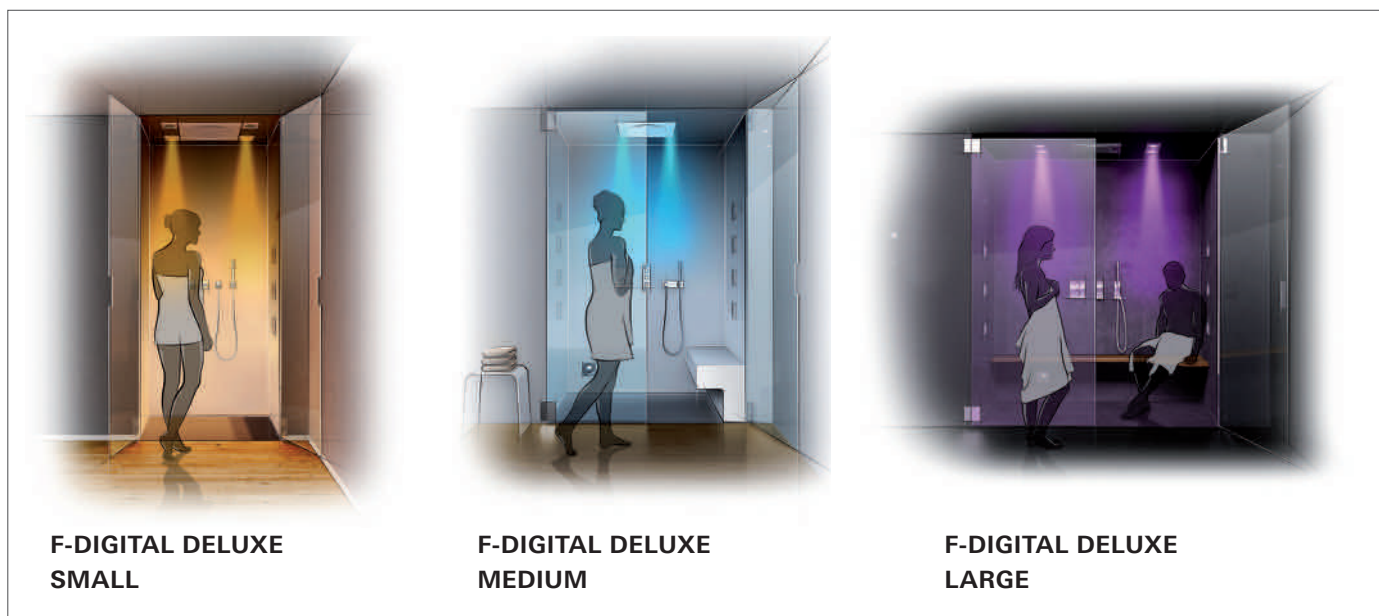

CHOISISSEZ VOTRE SOLUTION

COMMANDEZ LES OPTIONS F-DIGITAL DELUXE

Lumière, son, vapeur		Réf.	Description	Quantité	Photos
Essentiel pour toutes les solutions F-Digital deluxe	Unité de contrôle	36 397 000	Unité de contrôle Bluetooth	1	
		36 371 000	Unité Bluetooth pour Apple et Android	1	
		42 429 000	Connectique	selon la solution encastrée choisie Jusqu'à 4 modules : 1 au delà de 4 modules : 2	
Option lumière 1	36 359 000	F-digital Deluxe - Module lumière - lot de 2	Maximum 4 modules lumière (2 x 36 659 000)		
Lumière		29 072 000	Corps encastré pour Module lumière - lot de 2		Maximum 4 modules lumière (2 x corps encastré 29 072 000)
Option lumière 2	27 865 000	Rainshower F20 - Lumière (4 modules) -PLAFONNIER	1		
Douche + Lumière	29 069 000	Corps encastré pour Rainshower F20 avec 4 lumière	1		
Option son	36 360 000	F-digital Deluxe - module son - lot de 2	Maximum 4 modules son (2 x 36 360 000)		
		29 073 000	Corps encastré pour Module son - lot de 2		Maximum 4 modules son (2 x corps encastré 29 073 000)
Option Vapeur 1	36 362 000	F-digital Deluxe 2,2kW générateur vapeur +sonde + sortie vapeur (Triphasé)	1		
Générateur de vapeur		29 074 000	Corps encastré pour sortie vapeur		1
Option Vapeur 2	27 934 000	F-digital Deluxe 6,6kW générateur vapeur +sonde + sortie vapeur	1		
A partir de 17m3		29 074 000	Corps encastré pour sortie vapeur		1