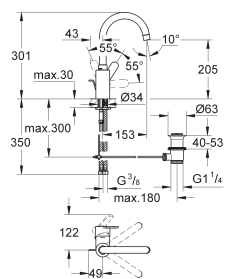

23 278 002 E1C2A1U3 Butée 1/2 débit

Chromé

160,00

Eurostyle Cosmopolitan
Mitigeur monocommande 1/2" Lavabo
Taille L

Monotrou sur plage
Fixation de poignée invisible
GROHE SilkMove Cartouche en céramique 35 mm
GROHE StarLight chrome éclatant et durable
GROHE QuickFix installation rapide
Bec mobile avec butée
Tirette et garniture de vidage 1-1/4"
Flexibles de raccordement souples, sertis d'usine
Limiteur de température en option (46375)