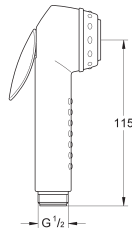

GROHE DOUCHETTE À GÂCHETTE

Article n°

Couleur

Prix (€)

28 020 F00

Argent/métallisé

34,10

Trigger Spray 30
Douchette 1 jet

Système de montage universel: s'associe avec tous les flexibles de douche