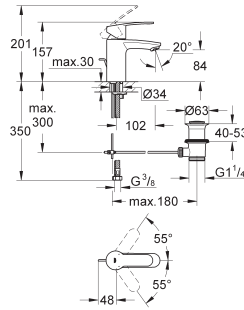

23 387 20E

E00CH3A2U3 Economie d'eau

Chromé

119,00

**Eurostyle Cosmopolitan**  
**Mitigeur monocommande 1/2" Lavabo**  
**Taille S**

Monotrou sur plage  
Levier de commande métallique  
**GROHE SilkMove ES** Cartouche en céramique 28 mm avec économie d'énergie ouverture eau froide au centre  
**avec limiteur de température**  
**GROHE StarLight** chrome éclatant et durable  
**GROHE EcoJoy** économie d'eau, **mousseur 5 l/min**  
**GROHE QuickFix** installation rapide  
Tirette et garniture de vidage 1-1/4"  
Flexibles de raccordement souples, sertis d'usine