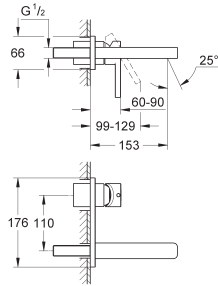

19 409 000 ★ Chromé 302,00

Lineare
Mitigeur monocommande 2 trous lavabo
Taille S
Montage mural apparent
A associer impérativement avec :
32 635 - corps encastré pour mitigeur mural
Livré sans le corps encastré
Avec plaque métallique
GROHE StarLight chrome éclatant et durable
Entraxe 110 mm
Saillie 153 mm
23 444 000 ★ Chromé 335,00
Version - Saillie 215 mm