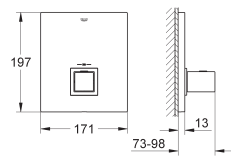

19 961 000 ★ Chromé 280,00

Grotherm Cube
Facade pour mitigeur thermostatique

A associer impérativement avec :

35500 GROHE Rapido T corps encastré universel

Rosaces murales

GROHE StarLight chrome éclatant et durable

GROHE SafeStop butée à 38°C

GROHE SafeStop Plus (optionnel) limiteur de température additionnel à 43°C

Livré sans le corps encastré