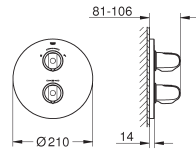

19 985 000 Chromé 230,00

Grotherm 1000
Mitigeur thermostatique douche avec inverseur 2 sorties intégrées
A associer impérativement avec :
35500 GROHE Rapido T corps encastré universel
Rosace murale avec **GROHE QuickFix**
GROHE StarLight chrome éclatant et durable
GROHE MetalGrip poignées ergonomiques en métal
GROHE SafeStop butée à 38°C
GROHE SafeStop Plus (optionnel) limiteur de température additionnel à 43°C
GROHE Aquadimmer Eco avec des fonctions multiples:
- Bouton économie intégré avec butée éco pour douche
Réglage du débit
- Inverseur: Douche de tête et douchette
Livré sans le corps encastré
GROHE EcoJoy économie d'eau