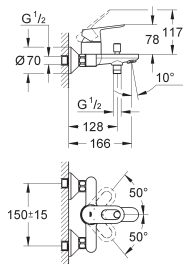

23 341 000

Chromé

119,00

BauLoop
Mitigeur monocommande 1/2" Bain/Douche
Montage mural apparent
Levier de commande métallique
GROHE Longlife cartouche en céramique 46 mm
GROHE StarLight chrome éclatant et durable
Inverseur automatique pour 2 sorties
Clapet anti-retour intégré dans le départ douche 1/2"
Raccords en S
Rosace métallique
Limiteur de température en option (46308)