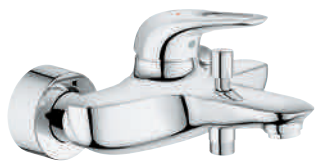

Article n° 32 228 003

E3/1C2A2U3

Couleur Chromé

Prix (€) 160,00

Eurostyle
Mitigeur monocommande 1/2" Bain/Douche

Montage mural apparent
Poignées étrier en métal
GROHE SilkMove Cartouche en céramique 35mm avec butée éco 1/2 débit
avec limiteur de température
GROHE StarLight chrome éclatant et durable
Inverseur automatique pour 2 sorties
Sortie douche 1/2" avec clapet anti-retour intégré
Raccords en S
Rosace métallique
Protégés contre les retours d'eau

NOUVEAU