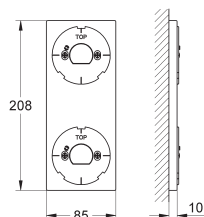

GROHE ALLURE F-DIGITAL

Article n°

Couleur

Prix (€)

40 548 000 ★

Chromé

129,00

Support pour galets de contrôle Digitaux

Installation verticale ou horizontale

A associer avec 36289000 et 36295000

GROHE StarLight chrome éclatant et durable