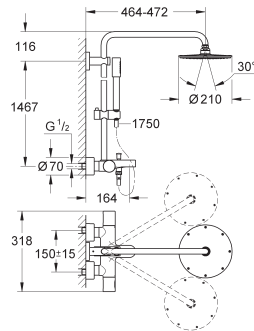

GROHE RAINSHOWER SYSTEM

Article n°

Couleur

Prix (€)

27 641 000 *

Chromé

1 040,00

Rainshower System 210

Colonne de douche avec thermostatique Bain/Douche

Constitué de:

Bras de douche de 450 mm orientable horizontalement
Mitigeur thermostatique incluant fonction Aquadimmer
Douche de tête Rainshower Cosmopolitan 210 (28 373 000)
Avec rotule, angle de rotation $\pm 15^\circ$

Bec bain

Inverseur séparé pour la douchette Sena (28341000)

Réglable du curseur en hauteur

Flexible de douche en métal 1750 mm (27 178 000)

GROHE EcoJoy débit limité 8 l/min

GROHE TurboStat Régulation thermostatique quasi-instantanée

GROHE CoolTouch Minimise les risques de brûlures

GROHE DreamSpray jet parfaitement uniforme

GROHE StarLight chrome éclatant et durable

Procédé anti-calcaire **SpeedClean**

Inner WaterGuide, longévité maximale