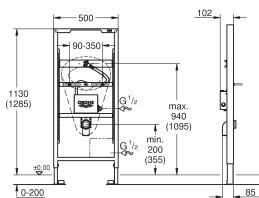

Rapid SL pour urinoir

Avec corps encastré pour capteur en T

Hauteur d'installation : **1,13 et 1,30 m**

Pour mur porteur

Châssis en acier finition époxy

Pour cloison sèche, complètement pré-monté

Alimentation en eau réglable en hauteur

Montage en applique sur mur porteur ou en cloison légère double ossature renforcée

Avec réglage rapide et verrouillage de la hauteur

Livré avec matériel de fixation

Coude d'évacuation DN 50

Raccord et garniture d'alimentation

Set de fixation murale et céramique

Boîtier d'encastrement incluant robinet de chasse

Robinet d'arrêt et tube pour purge au pré-montage

Sans set de carrelage

Sans set d'installation pour capteur électronique en T (39 368 000 ou 39 369 000)

Sans accessoire pour montage apparent

38 558 00M

24,60