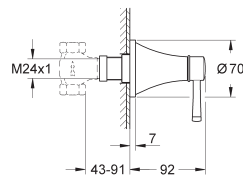

19 944 000 ★ Chromé 109,00
19 944 100 ★ Chromé/doré 142,00

Grandera

Façade pour robinet d'arrêt encastré

A associer impérativement avec :

29032 - corps pour robinet d'arrêt 1/2" - tête à clapet

29034 - corps pour robinet d'arrêt

29068 - corps pour robinet d'arrêt 1/2" - tête céramique

GROHE StarLight chrome éclatant et durable

Profondeur réglable

43 - 91 mm