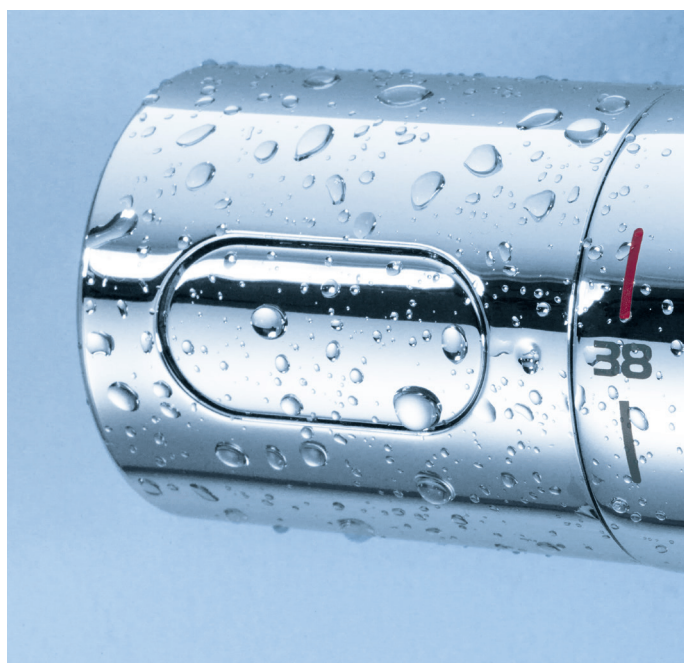

Toujours la bonne température, pour votre confort et votre sécurité. La technologie GROHE TurboStat® est au cœur de notre nouveau mitigeur thermostatique. Le thermo-élément, à la sensibilité sans égal, fournit une eau à la température désirée en une fraction de seconde, et la maintient pendant toute la durée de votre douche. Plus de temps perdu, ni d'eau gaspillée à chercher la bonne température. En cas de coupure de l'eau froide, la réaction est instantanée : l'eau chaude est coupée automatiquement pour éviter le risque de brûlure.

Grâce à une compensation des changements de température et de pression, vos douches sont confortables et la température reste constante.