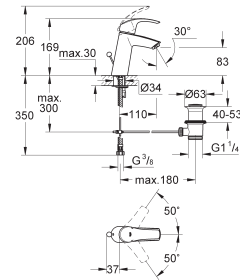

23 322 001 **Economie d'eau** **Chromé** **125,00**

Eurosmart
Mitigeur monocommande 1/2" Lavabo
Taille M
Monotrou sur plage
Levier de commande métallique
GROHE SilkMove Cartouche en céramique 28 mm
avec limiteur de température
GROHE StarLight chrome éclatant et durable
GROHE EcoJoy économie d'eau, **mousseur 5 l/min**
GROHE QuickFix installation rapide
Tirette et garniture de vidage 1-1/4"
Flexibles de raccordement souples, sertis d'usine