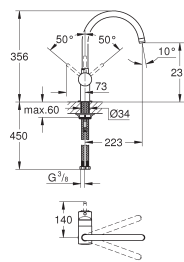

32 917 000
32 917 DC0

Chromé
Supersteel

250,00
325,00

Minta
Mitigeur monocommande évier

Bec C

Monotrou sur plage

GROHE StarLight chrome éclatant et durable

GROHE SilkMove Cartouche en céramique 46 mm

Bec tube pivotant

Flexibles de raccordement souples, sertis d'usine

Limiteur de température en option (46308)