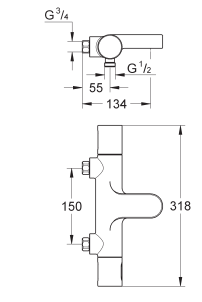

34 277 000 ★

Chromé

522,00

Grotherm 3000 Cosmopolitan

Mitigeur thermostatique 2 sorties 1/2"

Montage mural apparent

GROHE CoolTouch Minimise les risques de brûlures

GROHE StarLight chrome éclatant et durable

GROHE SafeStop butée à 38°C

GROHE SafeStop Plus (optionnel) limiteur de température additionnel à 43°C

GROHE TurboStat Régulation thermostatique quasi-instantanée

Robinet d'arrêt intégré

Avec Aquadimmer à fonctions multiples

Réglage du débit

- Inverseur pour 2 sorties

Départ de douche 1/2" par le dessous

Filtres intégrés

Sans raccords

GROHE EcoJoy économie d'eau

19 568 000 ★

Chromé

424,00

19 568 LSO ★

Blanc

547,00