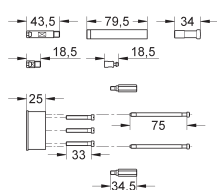

46 191 000 Chromé 106,00

Rallonge 1/2", 25 mm
Pour Rapido E 35 501 000

46 343 000 Chromé 205,00
Version - rallonge 50 mm