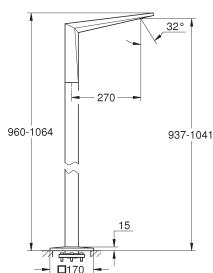

Allure Brilliant
Bec Bain déverseur
Montage au sol
A associer impérativement avec :
45 984

Livré sans platine support
GROHE StarLight chrome éclatant et durable
Bec avec mousseur intégré