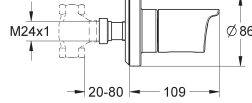

19 243 001 Chromé 54,00

**Grotherm 2000
Façade pour robinet d'arrêt encastré**

GROHE StarLight chrome éclatant et durable
Pour robinets d'arrêt encastrés, 1/2" ou 3/4"
Profondeur réglable
28-80 mm
Rosace métallique étanche côté mur
Vissée