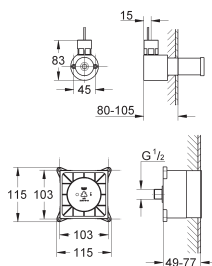

GROHE GROHE F-DIGITAL DELUXE

Article n°

Couleur

Prix (€)

29 074 000 ★

383,00

GROHE F-digital Deluxe Corps encastré pour générateur de vapeur

A utiliser avec le module vapeur (36 362 000 ou 27 934 000)

Constitué de:

- 1 corps encastré pour la sortie vapeur (115 x 115 x 49-77 mm)
- 1 corps encastré pour le capteur de température (58 x 83 x 80-105 mm)
- 1 câble d'extension pour le capteur de température, 5 m
- 1 câble d'extension pour le générateur de vapeur, 5 m