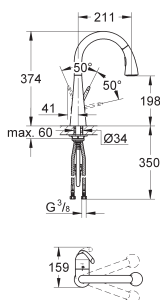

32 294 001 ★

Chromé

464,00

32 294 SD1 ★

Inox

648,00

Zedra Mitigeur monocommande évier

Monotrou sur plage

GROHE StarLight chrome éclatant et durable

GROHE SilkMove Cartouche en céramique 46 mm

Douchette extractible - inverseur double sens entre jet mousseur et jet pluie

Inverseur : mousseur/jet de pluie

Inversion automatique sur mousseur

Bec tube pivotant

Zone de rotation à 360°

Clapet anti-retour intégré

Protégés contre les retours d'eau

Flexibles de raccordement souples, sertis d'usine

Système de montage rapide