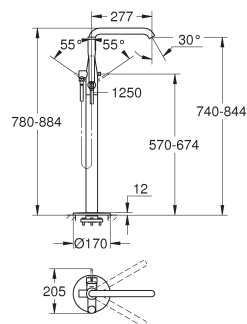

19 578 001 ★

Chromé

843,00

Essence Nouveau
Façade pour combiné monocommande 4 trous montage avec ou sans châssis
GROHE SilkMove Cartouche en céramique 35 mm avec limiteur de température
GROHE StarLight chrome éclatant et durable
Bec bain pré-assemblé
Mitigeur monocommande
Levier de commande métallique
Bec de remplissage baignoire avec mousseur
Inverseur bain/douche
Douchette à main
Flexible métallique 2000 mm
Flexibles de raccordement souples, sertis d'usine
Raccord pour flexible douchette
Protégés contre les retours d'eau
A associer avec 29 037 000 (optionnel)

19 976 001 ★

Chromé

480,00

Essence Nouveau
Châssis pour combiné monocommande 3 trous Montage sur banquette
Installation 3 trous
GROHE SilkMove Cartouche en céramique 35 mm
GROHE StarLight chrome éclatant et durable
Mitigeur monocommande
Inverseur bain/douche
Douchette à main
Flexible métallique 2000 mm
Flexibles de raccordement souples, sertis d'usine
Raccord pour flexible douchette
Protégés contre les retours d'eau
A associer avec 29 037 000 (optionnel)
A combiner avec Talentofill :   28 990 000/28 991 000

29 037 000

775,00

Châssis pour combiné Bain/Douche 4 et 5 trous sur banquette
Châssis à associer à un combiné
Constitué de:
Cadre de base
Bac de récupération des eaux de ruissellement

23 491 001 ★

Chromé

1 100,00