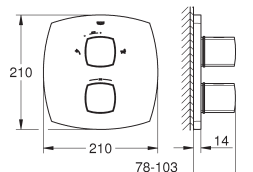

Grandera
Mitigeur thermostatique bain avec inverseur 2 sorties intégrées
Set de finition
Pour 35 500 000
Livré sans le corps encastré
GROHE StarLight chrome éclatant et durable
GROHE SafeStop Plus butée à 38°C +
limiteur de température ajustable à **50°C max.**
GROHE Aquadimmer Eco avec des fonctions multiples:
Robinet d'arrêt et réglage du débit
Inverseur: douchette / bec Bain
Bouton éco et butée éco intégrés pour la douche
Rosace murale avec **GROHE QuickFix**
Poignées métal

35 500 000	245,00
GROHE Rapido T Universal corps encastré pour mitigeur thermostatique