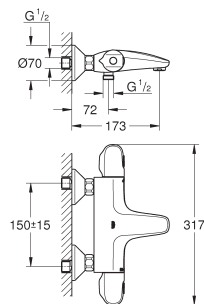

Grotherm 1000 Nouveau

Mitigeur thermostatique 2 sorties 1/2"

Montage mural apparent

GROHE CoolTouch Minimise les risques de brûlures

GROHE StarLight chrome éclatant et durable

GROHE MetalGrip poignées ergonomiques en métal

GROHE SafeStop butée à 38°C

GROHE SafeStop Plus butée à 38°C + limiteur de température intégré à 50°C max

GROHE TurboStat cartouche C3 - régulation thermostatique quasi-instantanée

Robinet d'arrêt intégré

GROHE Aquadimmer Eco avec des fonctions multiples:

- Bouton économie intégré avec butée éco pour douche

Réglage du débit

- Inverseur pour 2 sorties

Départ de douche 1/2" par le dessous

Clapets anti-retour intégrés

Filtres intégrés

Protégés contre les retours d'eau

Raccords en S

Rosace métallique

GROHE EcoJoy économie d'eau