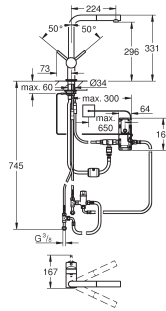

GROHE MINTA / MINTA TOUCH

Article n° Couleur Prix (€)

NOUVEAU

31 360 001

Chromé

Sur demande

31 360 DC1

Supersteel

Sur demande

Minta Touch Mitigeur évier électronique 1/2"

Bec L

Touch : déclenchement de l'eau au contact de la peau

Alimentation par pile lithium 6 V, type CR-P2

Marquage de conformité CE

Electrovanne

Température de l'eau pré-mitigée

Coupe de sécurité automatique après 60 sec., réglage d'usine

protection de type IP 44

GROHE SilkMove Cartouche en céramique 46 mm

Mousseur extractible

Inversion automatique sur mousseur

Bec tube pivotant

Zone de rotation à 360°

Protégés contre les retours d'eau

Flexibles de raccordement souples, sertis d'usine

Système de montage rapide

Disponible à partir du 1er trimestre 2016

NOUVEAU

31 358 001

Chromé

Sur demande

31 358 DC1

Supersteel

Sur demande