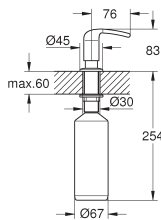

40 553 000
40 553 DC0

Chromé
Supersteel

85,00
102,00

Distributeur de savon Zedra
pour savons liquides
réservoir 0,4 l
GROHE StarLight chrome éclatant et durable