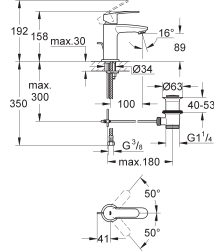

GROHE EUROSTYLE COSMOPOLITAN

Article n°

Couleur

Prix (€)

23 037 002

Chromé

115,00

Eurostyle Cosmopolitan
Mitigeur monocommande 1/2" Lavabo
Taille S

Monotrou sur plage
Levier de commande métallique
GROHE SilkMove Cartouche en céramique 28 mm
GROHE StarLight chrome éclatant et durable
GROHE QuickFix installation rapide
Tirette et garniture de vidage 1-1/4"
Flexibles de raccordement souples, sertis d'usine