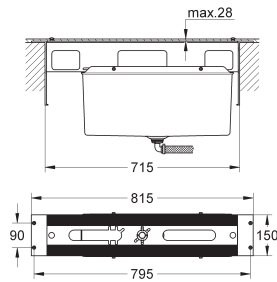

Châssis pour combiné Bain/Douche 4 et 5 trous sur banquette

Châssis à associer à un combiné

Constitué de:

Cadre de base

Bac de récupération des eaux de ruissellement