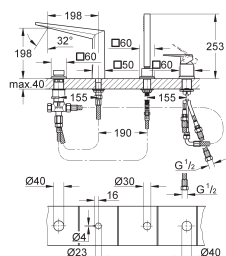

Allure Brilliant
**Façade pour combiné monocommande 4
trous montage avec ou sans châssis**
GROHE SilkMove Cartouche en céramique 46 mm
GROHE StarLight chrome éclatant et durable
Bec bain pré-assemblé
Mitigeur monocommande
Inverseur bain/douche
Douchette Euphoria Cube+
Flexible métallique 2000 mm
Flexibles de raccordement souples, sertis d'usine
Raccord pour flexible douchette
Protégés contre les retours d'eau
A associer avec 29 037 000 (optionnel)

29 037 000 775,00