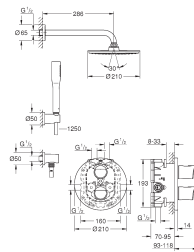

Grotherm 3000 Cosmopolitan Ensemble de douche avec Rainshower Cosmopolitan 310

Constitué de:

Ensemble Grotherm 3000 Cosmopolitan pour installation finale avec Aquadimmer (19 468 000)

GROHE Rapido T corps encastré thermostatique (35 500 000)

Rainshower Cosmopolitan douche de tête 310 mm en métal (27 477 000)

Bras de douche Rainshower 422 mm (26 146 000)

Douchette à main Sena (28 034)

Support mural Rainshower (27 074 000)

Coude de raccord mural Rainshower (27 057 000)

Flexible Silverflex 1250 mm (28 362 000)

Disponible à partir du 1er trimestre 2016

NOUVEAU