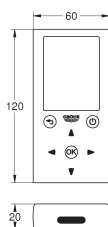

**38 748 001**

**572,00**

**Rapid SL pour lavabo**

**Avec jeu de prémontage pour électronique infrarouge**

Europlus E 36 042  
Essence E 36 252  
Allure E 36 235  
**Hauteur 1,13 m**  
**Pour mur porteur**  
Cadre en acier  
Autoportant  
Pour cloison sèche, complètement pré-monté pour montage individuel ou montage en série  
Avec réglage rapide et verrouillage de la hauteur  
Livré avec matériel de fixation  
Boulons de fixation lavabo M10, avec fixation céramique  
Ecartement des vis variable  
Coude d'évacuation DN 50  
Joint 32 mm  
Alimentation secteur 230V  
Marquage de conformité CE  
Pour raccordement en eau froide ou prérégulée  
Sans accessoire pour montage apparent