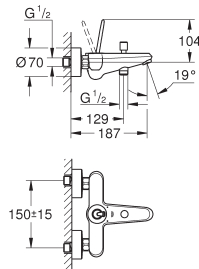

23 431 000 ★ Chromé 337,00
23 431 LS0 ★ Blanc 438,00

Eurodisc Joy
Mitigeur monocommande 1/2" Bain/Douche
Montage mural apparent
Lever de commande métallique
GROHE SilkMove Joystick cartridge
GROHE StarLight chrome éclatant et durable
Inverseur automatique pour 2 sorties
Clapet anti-retour intégré dans le départ de douche 1/2"
Raccords en S
Protégés contre les retours d'eau