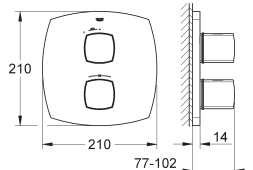

Grandera
Mitigeur thermostatique douche
Set de finition
Pour 35 500 000
Livré sans le corps encastré
GROHE StarLight chrome éclatant et durable
GROHE SafeStop Plus butée à 38°C +
limiteur de température ajustable à **50°C max.**
Poignée de débit avec touche éco et butée éco réglable séparément
Têtes céramique Carborur 1/2", 180°
Rosace murale avec **GROHE QuickFix**
Poignées métal

35 500 000	245,00
GROHE Rapido T Universal corps encastré pour mitigeur thermostatique	

19 937 000 ★	Chromé	475,00
19 937 100 ★	Chromé/doré	618,00