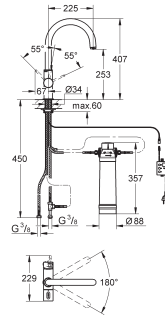

GROHE GROHE BLUE PURE

Article n° Couleur Prix (€)

33 249 001	Chromé	Sur demande
33 249 DC1	Supersteel	Sur demande

GROHE Blue Pure Kit de démarrage

Constitué de:
GROHE Blue Mitigeur évier avec système de filtration de l'eau
Monotrou sur plage
Bec C

Poignée séparée pour l'eau filtrée
tête 1/2"

GROHE StarLight chrome éclatant et durable
GROHE SilkMove Cartouche en céramique 35 mm

Bec tube pivotant
Angle de rotation 180°

Circuits d'eau séparés pour l'eau filtrée et l'eau non filtrée
Flexibles de raccordement souples, sertis d'usine
Protection de type IP 21

Alimentation électrique de commutation principale 100 - 240 V AC / 50/60 l'Hz
avec extra-basse tension de sécurité (SELV) / 6 V DC pour filtrer l'unité
Filtre de 600L **GROHE Blue**, filtre avec flexible ajustable
Ce produit contient in lumière LED intégrée qui ne peut pas être changée. Classe
énergétique : A+

31 299 001	Chromé	Sur demande
31 299 DC1	Supersteel	Sur demande