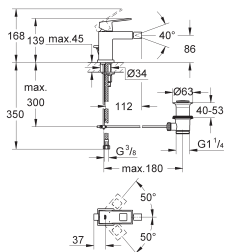

Eurocube
Mitigeur monocommande 1/2" Bidet
Taille S
Lever de commande métallique
GROHE SilkMove Cartouche en céramique 28 mm
Limiteur de température
GROHE StarLight chrome éclatant et durable
GROHE QuickFix Plus installation ultra rapide
Mousseur à rotule
Tirette et garniture de vidage 1-1/4"
Flexibles de raccordement souples, sertis d'usine

23 145 000 ★ Chromé 268,00