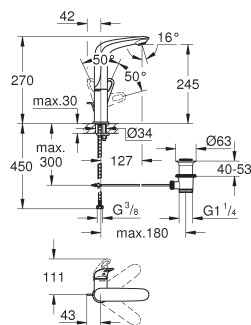

23 567 003 Chromé 129,00

Eurostyle
Mitigeur monocommande 1/2" Lavabo
Taille S
Monotrou sur plage
Poignées étrier en métal
GROHE SilkMove Cartouche en céramique 35 mm
avec limiteur de température
GROHE StarLight chrome éclatant et durable
GROHE EcoJoy économie d'eau, **mousseur 5 l/min**
GROHE Zero conduit d'eau isolé - sans plomb ni nickel
GROHE QuickFix installation rapide
Corps lisse
Flexibles de raccordement souples, sertis d'usine

NOUVEAU