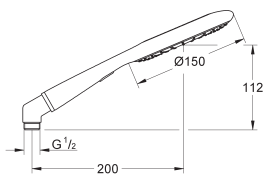

GROHE RAINSHOWER

Article n°

Couleur

Prix (€)

27 639 000 ★

Chromé/granite

119,00

Rainshower Icon 150
Douchette 2 jets

Rain, SmartRain

Fonction Eco - réduction du débit
Coude en métal pour l'associer au flexible de la douchette

GROHE EcoJoy économie d'eau

GROHE CoolTouch Minimise les risques de brûlures

GROHE DreamSpray jet parfaitement uniforme

GROHE StarLight chrome éclatant et durable

Procédé anti-calcaire **SpeedClean**