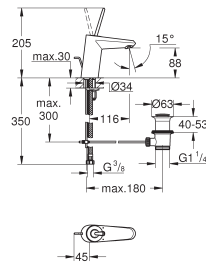

GROHE EURODISC JOY

Article n°

Couleur

Prix (€)

23 425 000 ★
23 425 LS0 ★

Chromé
Blanc

235,00
306,00

Eurodisc Joy
Mitigeur monocommande 1/2" Lavabo
Taille S

Monotrou sur plage
Levier de commande métallique
GROHE FeatherControl cartouche Joystick
GROHE StarLight chrome éclatant et durable
GROHE EcoJoy économie d'eau,
SpeedClean mousseur 5 l/min
GROHE QuickFix Plus installation ultra rapide
Tirette et garniture de vidage 1-1/4"
Flexibles de raccordement souples, sertis d'usine