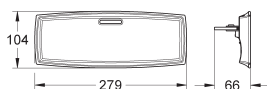

18 651 000 ★ 118,00

Grandera
Tablette GROHE EasyReach
Céramique
Set de montage intégré
Pour 23316000/IG0/23317000/IG0