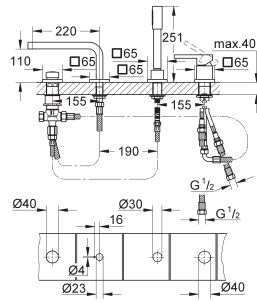

Article n°

Couleur

Prix (€)

19 577 000 *

Chromé

1 055,00

Lineare

Façade pour combiné monocommande 4 trous montage avec ou sans châssis

GROHE SilkMove Cartouche en céramique 46 mm

GROHE StarLight chrome éclatant et durable

Bec bain pré-assemblé

Mitigeur monocommande

Entrée de bain avec mousseur

Inverseur bain/douche

Douchette Sena (28 341)

Flexible métallique 2000 mm

Flexibles de raccordement souples, sertis d'usine

Raccord pour flexible douchette

Protégés contre les retours d'eau

Ensemble pour 29 037 (optionnel)

29 037 000

775,00