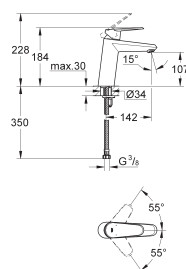

23 449 002 ★ Economie d'eau Chromé 175,00

Eurodisc Cosmopolitan
Mitigeur monocommande 1/2" Lavabo
Taille M

Monotrou sur plage
Levier de commande métallique
GROHE SilkMove Cartouche en céramique 35 mm
GROHE StarLight chrome éclatant et durable
GROHE EcoJoy économie d'eau, **mousseur 5 l/min**
GROHE QuickFix installation rapide
Corps lisse
Flexibles de raccordement souples, sertis d'usine