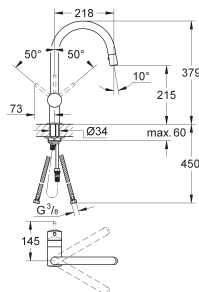

32 321 000
32 321 DC0

Chromé
Supersteel

309,00
402,00

Minta
Mitigeur monocommande évier

Bec C

Monotrou sur plage

GROHE StarLight chrome éclatant et durable

GROHE SilkMove Cartouche en céramique 46 mm

Mousseur extractible 2 jets

Inverseur : mousseur/jet de pluie

Bec tube pivotant

Zone de rotation à 360°

Clapet anti-retour intégré

Flexibles de raccordement souples, sertis d'usine