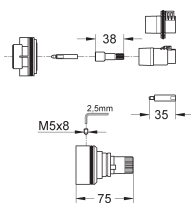

47 780 000 133,00

Rallonge ancien modèle
pour corps non compensé
Pour centrale thermostatique et thermostatique douche avec robinet d'arrêt

47 781 000 155,00
Version - à associer avec thermostatiques bain avec Aquadimmer