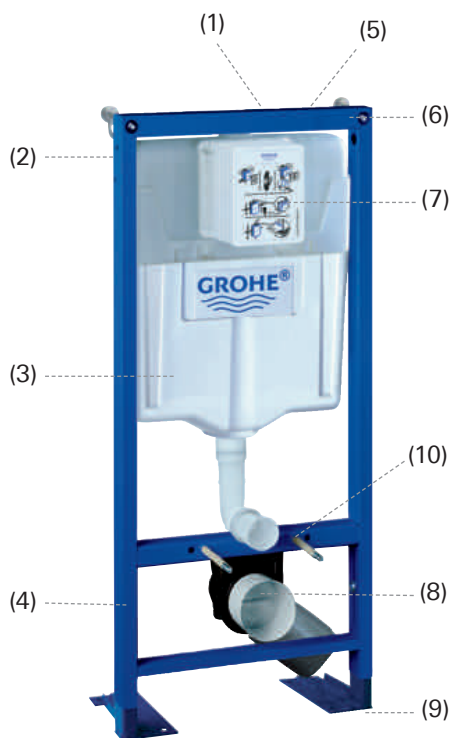

Gain de place : dissimulation du système d'installation à l'intérieur du mur.

Entretien facilité : WC suspendu, la surface au sol est libérée.

Facile à installer – GROHE ToolFree.

Aucun outil n'est nécessaire pour l'installation du mécanisme dans le réservoir de chasse.

Démontage plus aisé en cas de maintenance.

(1) Robinet d'arrêt en laiton.

(2) Structure **GROHE Safety**.
Murs porteurs ou non porteurs.
Résistant à 400 kg de charge.
Hauteur 1,13 m (+ 0,20 m).

(3) Réservoir anti-fuites, moulé d'une seule pièce.
Réservoir à capot amovible .

(4) Réglage en hauteur (+ ou - 200 mm) **GROHE QuickFix**.
Écrous antidérapants auto-freinés.
Livrés positionnés.
Choisissez la hauteur de la céramique.

(5) Raccordement **GROHE VarioPort**.
S'adapte à votre installation en rénovation.
Arrivée d'eau à l'arrière, à droite ou à gauche.

(6) Fixations murales, rapides grâce aux coulisseaux autobloquants.

(7) Gabarit de réservation.
S'adapte à plusieurs épaisseurs de cloisons.
Orientation verticale ou horizontale
(gamme Skate Cosmo et Nova).

(8) Pipe d'évacuation PVC **GROHE Whisper®**.
À coller, fixation par simple clipsage sur le bâti.
Parfaite absorption des vibrations.

(9) Pieds renforcés et réversibles.
Livrés positionnés. 4 points de fixation par pied

(10) Entraxe de 180 mm et 230 mm perçages filetés de série