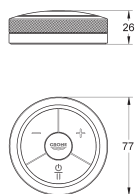

F-digital Galet de contrôle Digital pour bain ou douche

Réglage du débit par rotation de la molette Bain/Douche
Technologie sans fil
Contrôle de température et du débit
Fonction Pause
Fonction Mémoire
Anneau lumineux LED
GROHE StarLight chrome éclatant et durable
Classe énergétique éclairage de l'unité de contrôle : non-applicable

13 315 000 ★ Chromé 450,00

Allure F-digital
Bec Bain déverseur
Saillie 210 mm
GROHE StarLight chrome éclatant et durable