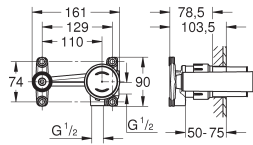

GROHE EURODISC JOY

Article n° Couleur Prix (€)

23 429 000 ★ 231,00

Eurocube Joy
Corps encastré 1/2" pour mitigeur Joystick
Montage 2 trous
Livré sans façade
GROHE FeatherControl cartouche Joystick
Montage encastré
Gabarit d'encastrement