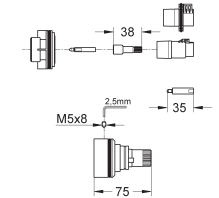

**34 283 001** Chromé 894,00

**Grotherm 2000  
Ensemble de douche avec Power&Soul Cosmopolitan 190**

Contient :  
 Avec 2 sorties intégrées (19355001)  
 GROHE Rapido T corps encastré thermostatique (35 500 000)  
**Power & Soul Cosmopolitan douche de tête (27 764 000)**  
 Bras de douche (28 576 000)  
**Douchette Power&Soul Cosmopolitan 115 mm (27 660 000)**  
 Coude à encastrer avec support pour douchette intégré (28628000)  
 Flexible de douche Silverflex 1500 mm (28 364 000)