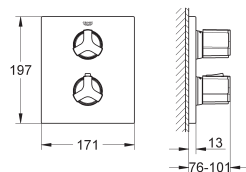

19 446 000 ★ Chromé 555,00

Allure
Façade pour mitigeur thermostatique 2
sorties
A associer impérativement avec :
35500 GROHE Rapido T corps encastré universel
GROHE StarLight chrome éclatant et durable
GROHE SafeStop butée à 38°C
GROHE SafeStop Plus (optionnel) limiteur de température additionnel à 43°C
Robinet d'arrêt et réglage du débit
Avec Aquadimmer à fonctions multiples
Inverseur pour 2 sorties
Etanchéité rosace et queue
Poignées métal
Rosace métallique
Fixation dissimulée
Livré sans le corps encastré

35 500 000 245,00
GROHE Rapido T Universal corps encastré pour mitigeur thermostatique