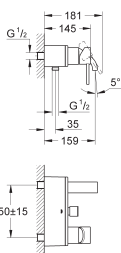

32 826 000 ★ Chromé 882,00

Allure
Mitigeur monocommande 1/2" Bain/Douche
Montage mural apparent
GROHE SilkMove Cartouche en céramique 46 mm
GROHE StarLight chrome éclatant et durable
GROHE QuickFix installation rapide
Inverseur automatique pour 2 sorties
Clapet anti-retour intégré dans le départ de douche 1/2"
Montage mural avec raccords dissimulés