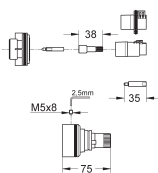

GROHE ALLURE BRILLIANT

Article n° Couleur Prix (€)

47 780 000 133,00

**Rallonge ancien modèle
pour corps non compensé**

Pour centrale thermostatique et thermostatique douche avec robinet d'arrêt

47 781 000 155,00

Version - à associer avec thermostats bain avec Aquadimmer

19 787 000 ★ Chromé 1 450,00