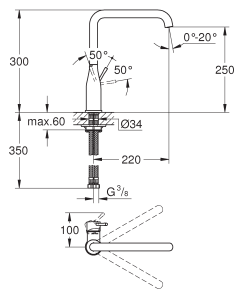

NOUVEAU

Article n°

Couleur

Prix (€)

30 269 000 ★
30 269 DC0 ★

Chromé
Supersteel

280,00
420,00

Essence
Mitigeur monocommande évier
Bec haut
Monotrou sur plage
GROHE StarLight chrome éclatant et durable
GROHE SilkMove Cartouche en céramique 28 mm
Bec tube pivotant
Zone de rotation ajustable 0° / 150° / 360°
Flexibles de raccordement souples, sertis d'usine
Système de montage rapide
Limiteur de température intégré

NOUVEAU