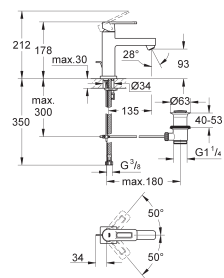

23 441 000 ★ Economie d'eau **Chromé** **322,00**

Quadra
Mitigeur monocommande 1/2" Lavabo
Taille M
Monotrou sur plage
Lever de commande métallique
GROHE SilkMove Cartouche en céramique 28 mm
avec limiteur de température
GROHE StarLight chrome éclatant et durable
GROHE EcoJoy économie d'eau,
SpeedClean mousseur 5 l/min
GROHE QuickFix Plus installation ultra rapide
Tirette et garniture de vidage 1-1/4"
Flexibles de raccordement souples, sertis d'usine