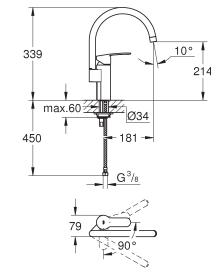

30 220 002

E0C3A3U3 Butée 1/2 débit

Chromé

180,00

Eurostyle Cosmopolitan
Mitigeur monocommande évier
Bec haut

Monotrou sur plage

GROHE StarLight chrome éclatant et durable

GROHE SilkMove ES, Cartouche en céramique 35 mm avec économie d'énergie

ouverture dans l'axe en eau froide, butée Eco

Bec tube pivotant

Zone de rotation ajustable 0° / 150° / 360°

Flexibles de raccordement souples, sertis d'usine

Système de montage rapide