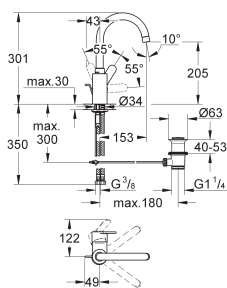

23 043 002 E1C1A2U3

Chromé

160,00

Eurostyle Cosmopolitan
Mitigeur monocommande 1/2" Lavabo
Taille L

Monotrou sur plage
Levier de commande métallique
Fixation de poignée invisible
GROHE SilkMove Cartouche en céramique 35 mm
GROHE StarLight chrome éclatant et durable
GROHE QuickFix installation rapide
Bec mobile avec butée
Tirette et garniture de vidage 1-1/4"
Flexibles de raccordement souples, sertis d'usine
Limiteur de température en option (46375)