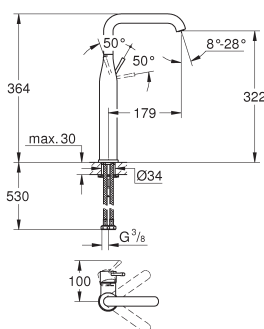

32 901 001 ★

Chromé

298,00

Essence Nouveau
Mitigeur monocommande 1/2" Lavabo
Taille XL

Monotrou sur plage
Levier de commande métallique
Version rehaussée
GROHE SilkMove Cartouche en céramique 28 mm
avec limiteur de température
GROHE StarLight chrome éclatant et durable
GROHE EcoJoy économie d'eau, **mousseur 5 l/min**
GROHE AquaGuide mousseur ajustable
GROHE QuickFix Plus installation ultra rapide
Bec mobile avec butée et mousseur
Corps lisse
Flexibles de raccordement souples, sertis d'usine