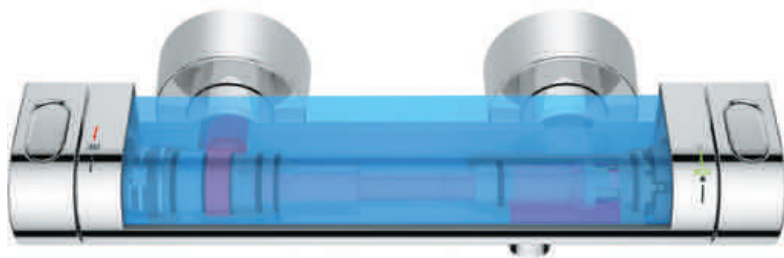

Boîtier de sécurité avec canal de refroidissement de l'eau