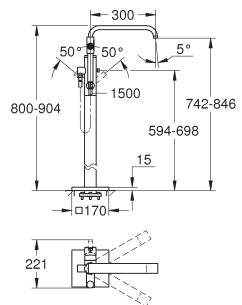

Allure

Mitigeur monocommande 1/2" Bain/Douche

Montage au sol

A associer impérativement avec :

45 984

Livré sans platine support

GROHE SilkMove Cartouche en céramique 46 mm

GROHE StarLight chrome éclatant et durable

Inverseur automatique pour 2 sorties

Bec mobile avec butée et mousseur

Saillie 300 mm

Clapet anti-retour intégré dans le départ de douche 1/2"

Avec support de douchette

Douchette à main Sena

Flexible 1500 mm

13 218 000 ★

Chromé

1 290,00