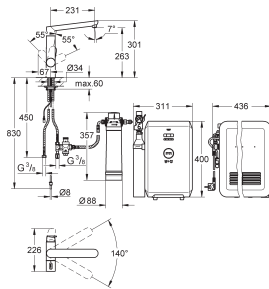

GROHE GROHE BLUE RÉFRIGÉRANT ET PÉTILLANT

Article n° Couleur Prix (€)

31 346 001	Chromé	Sur demande
31 346 DC1	Supersteel	Sur demande

GROHE Blue K7 Chilled and Sparkling Kit de démarrage

Constitué de:

GROHE Blue K7 Mitigeur évier avec système de filtration de l'eau
Monotrou sur plage

Poignée séparée avec 3 positions:

Eau plate réfrigérée, eau gazeuse réfrigérée petites bulles, eau gazeuse réfrigérée grosses bulles

tête 1/2"

GROHE StarLight chrome éclatant et durable

GROHE SilkMove Cartouche en céramique 35 mm

Bec moulé pivotant

Zone de rotation 140°

Circuits d'eau séparés pour l'eau filtrée et l'eau non filtrée

Flexibles de raccordement souples, sertis d'usine

GROHE Blue Cube, unité réfrigérante

270 Watt, 230 V, 50 Hz

Protection de type IP 21

Marquage de conformité CE

Filtre de 600L **GROHE Blue**, filtre avec flexible ajustable

Bouteille de 425gr de CO2 alimentaire **GROHE Blue** (dédiée à la mise en service)

Ce produit contient in lumière LED intégrée qui ne peut pas être changée. Classe

énergétique : A+

31 355 001	Chromé	Sur demande
31 355 DC1	Supersteel	Sur demande

GROHE Blue K7 Chilled and Sparkling Kit de démarrage

Constitué de:

GROHE Blue K7 Mitigeur évier avec système de filtration de l'eau
et avec douchette de côté **SpeedClean**

2 trous sur plage

Poignée séparée avec 3 positions:

Eau plate réfrigérée, eau gazeuse réfrigérée petites bulles, eau gazeuse réfrigérée grosses bulles

tête 1/2"

GROHE StarLight chrome éclatant et durable

GROHE SilkMove Cartouche en céramique 35 mm

Bec moulé pivotant

Zone de rotation 140°

Circuits d'eau séparés pour l'eau filtrée et l'eau non filtrée

Flexibles de raccordement souples, sertis d'usine

GROHE Blue Cube, unité réfrigérante

270 Watt, 230 V, 50 Hz

Protection de type IP 21

Marquage de conformité CE

Filtre de 600L **GROHE Blue**, filtre avec flexible ajustable

Bouteille de 425gr de CO2 alimentaire **GROHE Blue** (dédiée à la mise en service)

Ce produit contient in lumière LED intégrée qui ne peut pas être changée. Classe

énergétique : A+