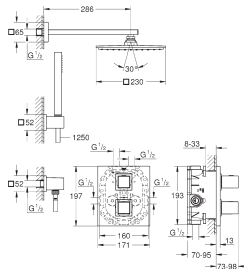

34 506 000 ★ Chromé 1 155,00

Grohtherm Cube
Ensemble de douche avec Rainshower Allure 230
Constitué de:
Thermostatique Grohtherm Cube avec inverseur 2 voies intégré (19 958 000)
GROHE Rapido T corps encastré thermostatique (35 500 000)
Rainshower Allure 230 douche de tête (27 479 000)
Rainshower bras de douche 286 mm (27 709 000)
Euphoria Cube set de douche mural (27 703 000)
Euphoria Cube coude à encastrer (27 704 000)