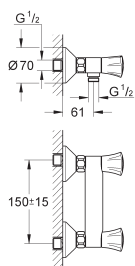

26 330 001 E1A2U3

Chromé

86,50

Costa L
Mélangeur Douche
Montage mural apparent
Poignées métal
A isolation thermique
Vissées
Tête à clapet
Raccord douche 1/2"
Raccords en S
GROHE StarLight chrome éclatant et durable