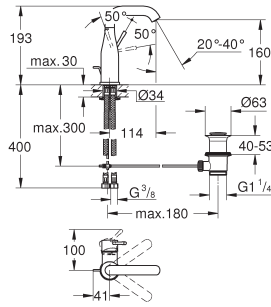

23 462 001 ★

Chromé

210,00

Essence Nouveau
Mitigeur monocommande 1/2" Lavabo
Taille M

Monotrou sur plage
Levier de commande métallique
GROHE SilkMove Cartouche en céramique 28 mm
avec limiteur de température
GROHE StarLight chrome éclatant et durable
GROHE EcoJoy économie d'eau, **mousseur 5 l/min**
GROHE AquaGuide mousseur ajustable
GROHE QuickFix Plus installation ultra rapide
Bec mobile avec butée et mousseur
Tirette et garniture de vidage 1-1/4"
Flexibles de raccordement souples, sertis d'usine