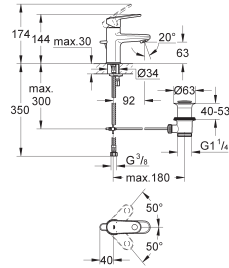

Article n°

Couleur

Prix (€)

33 156 002 ★

Chromé

200,00

Europlus
Mitigeur monocommande 1/2" Lavabo
Taille XS
Monotrou sur plage
Levier de commande métallique
GROHE SilkMove Cartouche en céramique 28 mm
GROHE StarLight chrome éclatant et durable
Système de montage rapide
Mousseur orientable
Tirette et garniture de vidage 1-1/4"
Flexibles de raccordement souples, sertis d'usine