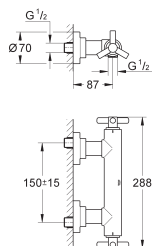

Atrio
Mélangeur Douche
Montage mural apparent
Tête à disques céramique Carבודur 1/2"; 1/4 de tour
GROHE StarLight chrome éclatant et durable
1 départ 1/2"
Clapets anti-retour intégrés dans le départ de douche 1/2"
Raccords S à rosaces
Protégés contre les retours d'eau
Sans garniture de douche
Avec croisillons Y

25 010 000 ★ Chromé 612,00