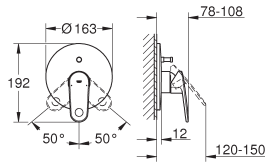

Article n° Couleur Prix (€)

19 536 002 * Chromé 256,00

Europlus
Façade pour mitigeur monocommande 2 sorties (Pour installation Douche ou Bain/Douche)

A associer impérativement avec :
35501 GROHE Rapido E corps encastré universel 33 963

Livré sans le corps encastré
Levier de commande métallique
GROHE StarLight chrome éclatant et durable
Inverseur automatique pour 2 sorties
Rosace de finition murale
Fixation dissimulée

35 501 000 99,00
GROHE Rapido E Universal corps encastré pour mitigeur monocommande

46 191 000 Chromé 106,00

Rallonge 1/2", 25 mm
Pour Rapido E 35 501 000

46 343 000 Chromé 205,00
Version - rallonge 50 mm