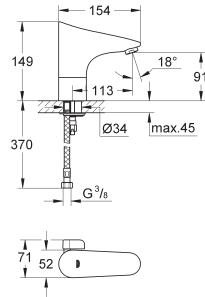

36 207 001

Chromé

623,00

Europlus E

Mitigeur lavabo infra rouge 1/2" avec mitigeur et limiteur de température ajustable

Avec capteur infra-rouge bi-directionnel

Pile lithium 6V, type CR-P2

Durée de vie des batteries

GROHE EcoJoy économie d'eau, **mousseur 5 l/min**

Clapets anti-retour

Filtres intégrés

Electrovanne

Système de montage rapide

Voyant indicateur pile déchargée

7 programmes paramétrés:

Rinçage automatique

désinfection thermique

Mode nettoyage

Fonctions additionnelles et paramétrages précis par la télécommande 36 407

Marquage de conformité CE

Protection robinetterie de type IP 59K

36 208 001

Chromé

579,00

Version : sans mitigeur