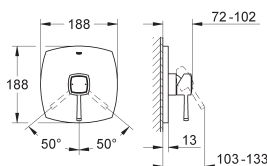

19 932 000 ★ Chromé 315,00
19 932 IG0 ★ Chromé/doré 410,00

Grandera
Façade pour mitigeur monocommande Douche
A associer impérativement avec :
35501 GROHE Rapido E corps encastré universel
Livré sans le corps encastré
GROHE StarLight chrome éclatant et durable
Étanchéité rosace et queue
Rosace métallique
Fixation dissimulée

35 501 000 99,00
GROHE Rapido E Universal corps encastré pour mitigeur monocommande