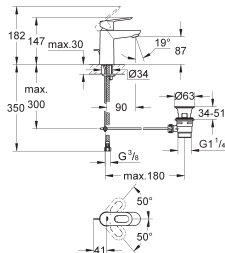

Article n°

Couleur

Prix (€)

23 335 000

Chromé

90,00

BauLoop
Mitigeur monocommande 1/2" Lavabo
Monotrou sur plaque
Levier de commande métallique
GROHE Longlife cartouche en céramique 28 mm
GROHE StarLight chrome éclatant et durable
GROHE EcoJoy économie d'eau, **mousseur 5 l/min**
Garniture de vidage plastique 1 1/4"
Flexibles de raccordement souples, sertis d'usine
Système de montage rapide