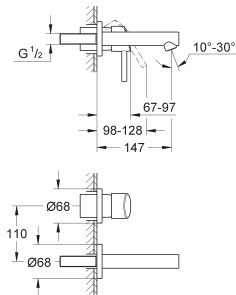

19 575 001 Chromé 230,00

Concetto
Mitigeur monocommande 2 trous lavabo
Taille S
Montage mural apparent
A associer impérativement avec :
32 635 - corps encastré pour mitigeur mural
Livré sans le corps encastré
Rosace métallique
Lever de commande métallique
GROHE StarLight chrome éclatant et durable
GROHE AquaGuide mousseur ajustable
Entraxe 110 mm
Saillie 147 mm