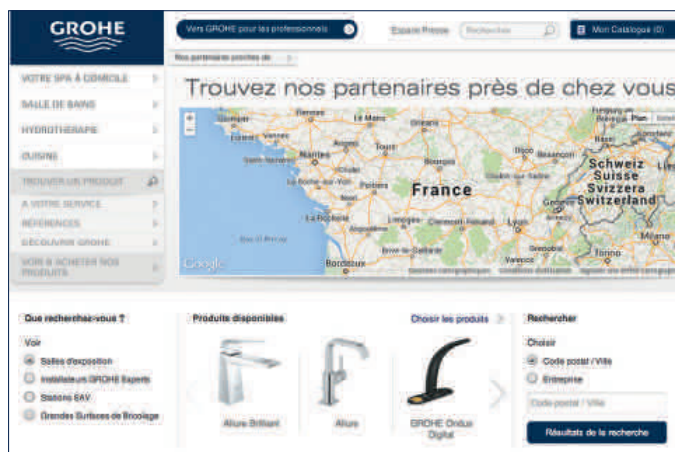

Le service après-vente

Présentes sur toute la France, nos stations service après-vente partenaires assurent, à la demande d'un distributeur, d'un installateur ou d'un particulier, les interventions sur les produits GROHE :

- Garantie pièces et main d'œuvre : à la charge de GROHE ;
- Hors garantie et/ou entretien : pièces, main d'œuvre et déplacement à la charge de l'utilisateur.

Afin de vous offrir un service de qualité, elles se sont engagées à respecter la charte qualité GROHE. C'est pour vous l'assurance d'une prestation de haut niveau réalisée dans le respect des règles de l'art.

Particulier ou professionnel, il vous suffit de composer le 01 49 97 29 00 puis de vous laisser guider par notre serveur en indiquant le numéro de votre département pour être mis en relation avec la station service après-vente la plus proche. En cas d'encombrement ou de non-réponse, l'appel est transféré directement vers notre standard pour un traitement immédiat.

Vous pourrez aussi trouver les coordonnées de nos partenaires directement sur notre site Internet, en cliquant sur « Voir et acheter nos produits » puis « Nos partenaires proches de chez vous », ou en saisissant votre département dans « Localisez nos partenaires » sur la page d'accueil.

Retrouvez tous les plans d'accès de nos stations sur : www.grohe.fr