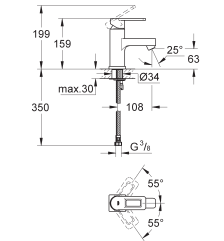

23 105 000 ★ **Chromé** **267,00**

Quadra
Mitigeur monocommande 1/2" Lavabo
Taille S
Monotrou sur plage
GROHE SilkMove Cartouche en céramique 35 mm
GROHE StarLight chrome éclatant et durable
Système de montage rapide
Corps lisse
Flexibles de raccordement souples, sertis d'usine