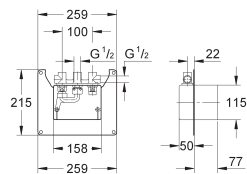

36 122 000

226,00

Contromix Surf
Set de pré-montage

Pour 36121
Livré sans set de finition
Boîtier d'encastrement mural avec bride adhésive sur le pourtour pour l'étanchéité dans les locaux humides
Raccord d'installation au choix par le haut ou par le bas
Avec robinet d'arrêt et tube de purge pour la tuyauterie lors du pré-montage