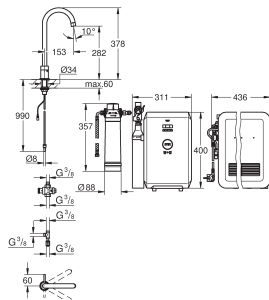

GROHE GROHE BLUE RÉFRIGÉRANT ET PÉTILLANT

Article n° Couleur Prix (€)

31 346 001	Chromé	Sur demande
31 346 DC1	Supersteel	Sur demande

GROHE Blue K7 Chilled and Sparkling Kit de démarrage

Constitué de:

GROHE Blue K7 Mitigeur évier avec système de filtration de l'eau
Monotrou sur plage

Poignée séparée avec 3 positions:

Eau plate réfrigérée, eau gazeuse réfrigérée petites bulles, eau gazeuse réfrigérée grosses bulles

tête 1/2"

GROHE StarLight chrome éclatant et durable

GROHE SilkMove Cartouche en céramique 35 mm

Bec moulé pivotant

Zone de rotation 140°

Circuits d'eau séparés pour l'eau filtrée et l'eau non filtrée

Flexibles de raccordement souples, sertis d'usine

GROHE Blue Cube, unité réfrigérante

270 Watt, 230 V, 50 Hz

Protection de type IP 21

Marquage de conformité CE

Filtre de 600L **GROHE Blue**, filtre avec flexible ajustable

Bouteille de 425gr de CO2 alimentaire **GROHE Blue** (dédiée à la mise en service)

Ce produit contient in lumière LED intégrée qui ne peut pas être changée. Classe

énergétique : A+

31 355 001	Chromé	Sur demande
31 355 DC1	Supersteel	Sur demande

GROHE Blue K7 Chilled and Sparkling Kit de démarrage

Constitué de:

GROHE Blue K7 Mitigeur évier avec système de filtration de l'eau
et avec douchette de côté **SpeedClean**

2 trous sur plage

Poignée séparée avec 3 positions:

Eau plate réfrigérée, eau gazeuse réfrigérée petites bulles, eau gazeuse réfrigérée grosses bulles

tête 1/2"

GROHE StarLight chrome éclatant et durable

GROHE SilkMove Cartouche en céramique 35 mm

Bec moulé pivotant

Zone de rotation 140°

Circuits d'eau séparés pour l'eau filtrée et l'eau non filtrée

Flexibles de raccordement souples, sertis d'usine

GROHE Blue Cube, unité réfrigérante

270 Watt, 230 V, 50 Hz

Protection de type IP 21

Marquage de conformité CE