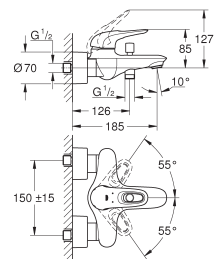

Article n° 32 228 003

E3/1C2A2U3

Couleur Chromé

Prix (€) 160,00

Eurostyle
Mitigeur monocommande 1/2" Bain/Douche

Montage mural apparent
Poignées étrier en métal
GROHE SilkMove Cartouche en céramique 35mm avec butée éco 1/2 débit
avec limiteur de température
GROHE StarLight chrome éclatant et durable
Inverseur automatique pour 2 sorties
Sortie douche 1/2" avec clapet anti-retour intégré
Raccords en S
Rosace métallique
Protégés contre les retours d'eau

NOUVEAU