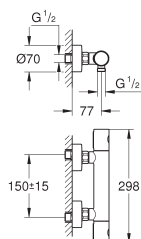

GROHE GROHTHERM 1000 COSMOPOLITAN M

Article n°

Couleur

Prix (€)

34 440 002

E1C3A3U3

Chromé

235,00

Grotherm 1000 Cosmopolitan M

Mitigeur thermostatique Douche 1/2"

Montage mural apparent

GROHE StarLight chrome éclatant et durable

GROHE MetalGrip poignées ergonomiques en métal

GROHE SafeStop butée à 38°C

GROHE SafeStop Plus butée à 38°C + limiteur de température intégré à 50°C max

GROHE TurboStat cartouche C3 - régulation thermostatique quasi-instantanée

Robinet d'arrêt intégré

Poignée de débit avec touche éco et butée éco réglable séparément

boisseau céramique 1/2", 180°

Départ de douche 1/2" par le dessous

Clapets anti-retour intégrés

Filtres intégrés

Protégés contre les retours d'eau

Raccords en S

Rosace métallique

GROHE EcoJoy économie d'eau

34 268 002

Chromé

223,00