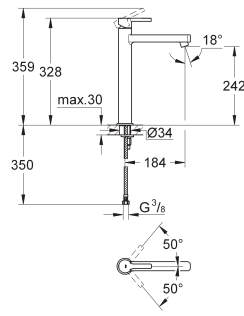

Article n° Couleur Prix (€)

23 405 000 ★ Economie d'eau Chromé 403,00

Lineare
Mitigeur monocommande 1/2" Lavabo
Taille XL
Monotrou sur plage
Levier de commande métallique
Version rehaussée
GROHE SilkMove Cartouche en céramique 28 mm
Limiteur de température
GROHE StarLight chrome éclatant et durable
GROHE EcoJoy économie d'eau,
SpeedClean mousseur 5 l/min
GROHE QuickFix Plus installation ultra rapide
Corps lisse
Flexibles de raccordement souples, sertis d'usine