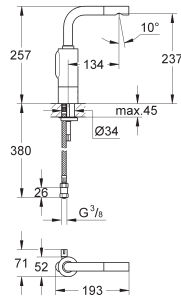

36 092 000 Chromé 664,00

Essence E
Mitigeur lavabo infra rouge 1/2" avec mitigeur et limiteur de température ajustable

Monotrou sur plage
Pile lithium 6V, type CR-P2
GROHE StarLight chrome éclatant et durable
GROHE EcoJoy débit régulé à 5 l/min
Electrovanne intégrée au boîtier
Flexibles de raccordement souples, sertis d'usine
Filtres intégrés
Système de montage rapide
Voyant indicateur pile déchargée
Coupure de sécurité automatique après 60 sec., réglage d'usine
Fonctions additionnelles et paramétrages précis par la télécommande 36 407
Rinçage automatique 1 ou 3 jours après dernier déclenchement
Désinfection thermique de 3,5 ou 11 min.
Marquage de conformité CE
Protection robinetterie de type IP 59K