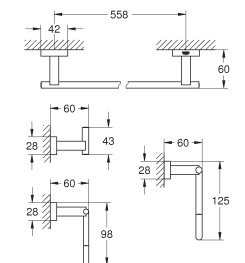

40 777 001

Chromé

168,00

Essentials Cube
Set d'accessoires 3 en 1
Métal
Constitué de:
Patère murale (40 511 001)
Dérouleur de papier (40 507 001)
Barre porte serviette 558 mm (40 509 001)
Fixations encastrées
GROHE StarLight chrome éclatant et durable

NOUVEAU