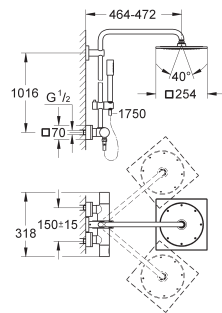

GROHE RAINSHOWER SYSTEM

Article n° Couleur Prix (€)

27 569 000 ★ Chromé 1 030,00

Rainshower F-series System 10"

Colonne de douche avec mitigeur thermostatique

Constitué de:

Bras de douche de 450 mm orientable horizontalement

Mitigeur thermostatique incluant fonction Aquadimmer

Douche de tête Rainshower F-Series 10" (27 271)

Avec rotule, angle de rotation $\pm 20^\circ$

Douchette à main Sena (28 034 000)

Réglable du curseur en hauteur

GROHE TurboStat Régulation thermostatique quasi-instantanée

Flexible 1750 mm (28 025)

GROHE CoolTouch Minimise les risques de brûlures

GROHE DreamSpray jet parfaitement uniforme

GROHE StarLight chrome éclatant et durable

Inner WaterGuide, longévité maximale

27 469 000 ★ Economie d'eau Chromé 1 030,00

Version : avec débit limité