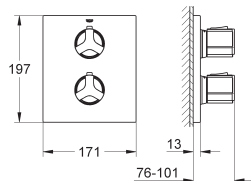

19 380 000 ★ Chromé 525,00

Allure
Mitigeur thermostatique douche
A associer impérativement avec :
GROHE Rapido T 35 500 000
Poignées métal
GROHE SafeStop butée à 38°C
GROHE SafeStop Plus (optionnel) limiteur de température additionnel à 43°C
Poignée de débit avec touche éco et butée éco réglable séparément
Etanchéité rosace et queue
Rosace métallique
Fixation dissimulée
Tête Carbodur à disques céramique 1/2" 180°
Livré sans le corps encastré

35 500 000 245,00
GROHE Rapido T Universal corps encastré pour mitigeur thermostatique