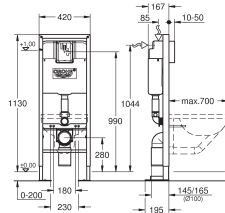

# GROHE RAPID SL MOBILITÉ RÉDUITE

Article n°

Couleur

Prix (€)

38 599 001

351,00