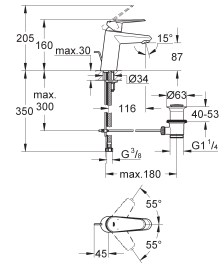

33 190 20E ★ Economie d'eau

Chromé

159,00

Eurodisc Cosmopolitan
Mitigeur monocommande 1/2" Lavabo
Taille S

Monotrou sur plage
Levier de commande métallique
GROHE SilkMove Cartouche en céramique 35 mm
Limiteur de température
GROHE StarLight chrome éclatant et durable
GROHE EcoJoy économie d'eau,
SpeedClean mousseur 5 l/min
GROHE QuickFix Plus installation ultra rapide
Tirette et garniture de vidage 1-1/4"
Flexibles de raccordement souples, sertis d'usine