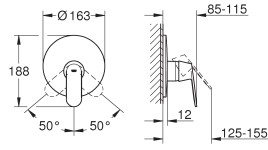

GROHE RAPIDO E

Article n°

Couleur

Prix (€)

19 383 000

Chromé

142,00

Eurosmart Cosmopolitan
Façade pour mitigeur monocommande
Douche

A associer impérativement avec :
35501 GROHE Rapido E corps encastré universel
Livré sans le corps encastré

Levier de commande métallique

GROHE StarLight chrome éclatant et durable

Rosace de finition murale

Fixation dissimulée