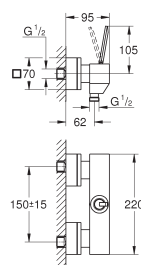

GROHE EUROCUBE JOY

Article n° Couleur Prix (€)

NOUVEAU

19 997 000 ★

Chromé

390,00

Eurocube Joy
Mitigeur monocommande 2 trous lavabo
Taille M

Montage mural apparent
A associer impérativement avec :
23 429 000

Livré sans le corps encastré
GROHE StarLight chrome éclatant et durable
GROHE EcoJoy économie d'eau,
SpeedClean mousseur 5 l/min
Entraxe 110 mm
Saillie 171 mm

Disponible à partir du 1er trimestre 2016

19 998 000 ★

Chromé

425,00

Version - Saillie 231 mm
Disponible à partir du 1er trimestre 2016

23 429 000 ★

231,00

Eurocube Joy
Corps encastré 1/2" pour mitigeur Joystick
Montage 2 trous
Livré sans façade
GROHE FeatherControl cartouche Joystick
Montage encastré
Gabarit d'encastrement

NOUVEAU

23 665 000 ★

Chromé

345,00

Eurocube Joy
Mitigeur monocommande 1/2" Douche
Montage mural apparent
Lever de commande métallique
GROHE FeatherControl cartouche Joystick
GROHE StarLight chrome éclatant et durable
Clapet anti-retour intégré dans le départ douche 1/2"
Protégés contre les retours d'eau
Disponible à partir du 1er trimestre 2016

NOUVEAU

23 666 000 ★

Chromé

455,00

Eurocube Joy
Mitigeur monocommande 1/2" Bain/Douche
Montage mural apparent
Lever de commande métallique
GROHE FeatherControl cartouche Joystick
GROHE StarLight chrome éclatant et durable
Clapet anti-retour intégré dans le départ de douche 1/2"
Raccords en S
Protégés contre les retours d'eau
Disponible à partir du 1er trimestre 2016

19 898 000 ★

Chromé

220,00

Eurocube
Façade pour mitigeur monocommande
Douche

A associer impérativement avec :
35501 GROHE Rapido E corps encastré universel
Livré sans le corps encastré
Lever de commande métallique
GROHE StarLight chrome éclatant et durable
Rosace métallique, Fixation dissimulée

35 501 000

99,00