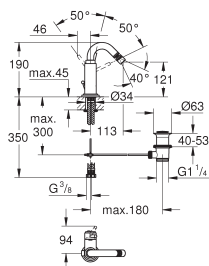

32 108 001 ★

Chromé

474,00

**Atrio  
Mitigeur monocommande 1/2" Bidet  
Taille M**

Monotrou sur plage  
**GROHE SilkMove** Cartouche en céramique 28 mm  
**GROHE StarLight** chrome éclatant et durable  
Système de montage rapide  
Bec coudé  
Tirette et garniture de vidage 1-1/4"  
Flexibles de raccordement souples, sertis d'usine