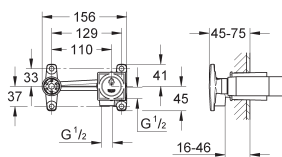

Article n° Couleur Prix (€)

23 200 000 284,00

Corps encastré pour mitigeur monocommande
Montage 2 trous
Montage encastré
Livré sans façade
GROHE SilkMove Cartouche en céramique 35 mm
Profondeur d'encastrément 45 à 75 mm
Corps Laiton
Gabarit d'encastrément

23 138 000 ★ Chromé 284,00