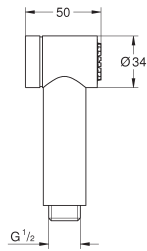

GROHE DOUCHETTE À GÂCHETTE SENA

Article n°

Couleur

Prix (€)

NOUVEAU