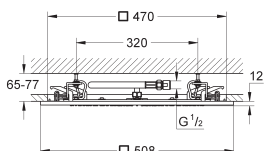

Rainshower F-Series 20"

Plafonnier douche 1 jet

Pluie

508 x 508 mm

Raccords filetés 1/2"

GROHE DreamSpray jet parfaitement uniforme

GROHE StarLight chrome éclatant et durable

Procédé anti-calcaire **SpeedClean**

27 863 000 ★

Chromé

702,00