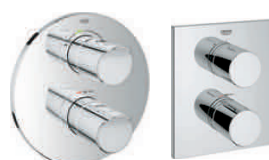

Solutions mécaniques
thermostatiques