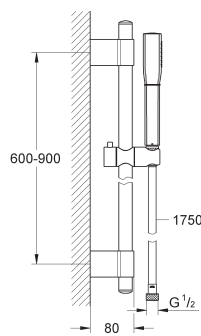

26 038 000

★ Economie d'eau

Chromé

335,00

26 038 IGO

★ Economie d'eau

Chromé/doré

435,00

Grandera Stick

Ensemble de douche complet 1 jet

Constitué de:

Douchette Stick (26 037 000)

Barre de douche 900 mm (27 785 000)

Rotaflex flexible 1750 mm (28 025 000)

GROHE EcoJoy économie d'eau

GROHE DreamSpray jet parfaitement uniforme

Inner WaterGuide, longévité maximale

GROHE CoolTouch Minimise les risques de brûlures

GROHE QuickFix Plus

distance ajustable pour adapter des supports

muraux aux perçages déjà existants

GROHE StarLight chrome éclatant et durable

Procédé anti-calcaire **SpeedClean**