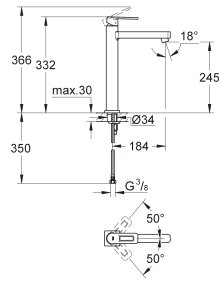

Article n° Couleur Prix (€)

23 404 000 ★ Economie d'eau Chromé 403,00

Quadra
Mitigeur monocommande 1/2" Lavabo
Taille XL
Monotrou sur plage
Version rehaussée
Levier de commande métallique
GROHE SilkMove Cartouche en céramique 28 mm
Limiteur de température
GROHE StarLight chrome éclatant et durable
GROHE EcoJoy économie d'eau,
SpeedClean mousseur 5 l/min
GROHE QuickFix Plus installation ultra rapide
Corps lisse
Flexibles de raccordement souples, sertis d'usine