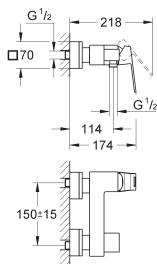

Eurocube
Mitigeur monocommande 1/2" Douche
Montage mural apparent
Lever de commande métallique
GROHE SilkMove Cartouche en céramique 46 mm
GROHE StarLight chrome éclatant et durable
Clapet anti-retour intégré dans le départ douche 1/2"
Raccords S à rosaces
Limiteur de température en option (46375)

18 541 000 30,00