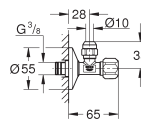

Robinet d'équerre 1/2"

Connexion pré-tarudée pour une meilleure étanchéité

Raccord mural 1/2"

Sortie 1/2"

Arrêt automatique de l'eau, laiton, avec graisse et double anneaux

Poignée ergonomique

marquage neutre

Rosace métallique Ø 55 mm

Livré sous blister

GROHE StarLight chrome éclatant et durable

NOUVEAU