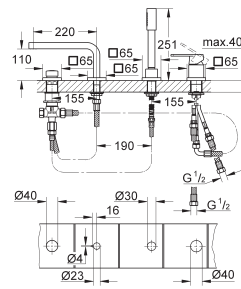

Article n°

Couleur

Prix (€)

19 579 000 *

Chromé

1 055,00

Quadra

Façade pour combiné monocommande 4 trous montage avec ou sans châssis

GROHE SilkMove Cartouche en céramique 46 mm

GROHE StarLight chrome éclatant et durable

Bec bain pré-assemblé

Mitigeur monocommande

Inverseur bain/douche

Douchette Sena (28 341)

Flexible métallique 2000 mm

Flexibles de raccordement souples, sertis d'usine

Raccord pour flexible douchette

Ensemble pour 29 037 (optionnel)