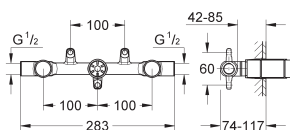

29 025 000 281,00

Corps encastré 1/2" pour mélangeur
Pour mélanger 3 trous mural
Montage encastré
Livré sans façade
Profondeur d'encastrement 43-85 mm
Corps Laiton
Gabarit d'encastrement