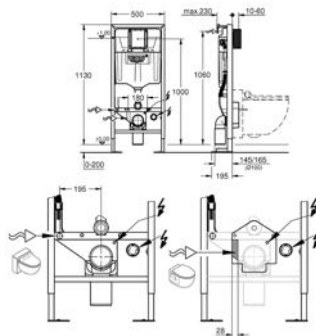

Réservoir GD2 avec raccordement pour WC lavants GROHE Sensia (Sensia IGS/

Sensia Arena)

Avec trappe de visite

Hauteur 1,13 m

Pour mur porteur

Châssis en acier finition époxy

Pour cloison sèche, complètement pré-monté

Avec raccords fixés

Montage en applique sur mur porteur ou en cloison légère double ossature

renforcée

Avec réglage rapide et verrouillage de la hauteur

Livré avec matériel de fixation

Livré avec tiges et écrous pour fixation de la cuvette WC

Fixation céramique

Ecartement des fixations 180/230 mm

Pipe coudée PVC Ø 90 mm

Réglable en profondeur

Réducteur Ø 90/110 mm

Garniture d'évacuation et d'alimentation

Réservoir 6 - 9 l

Réglage d'usine 3 et 6 l

Mécanisme à déclenchement pneumatique compatible avec plaque de

commande simple touche (interrompable) et double touche (interrompable)

Alimentation par l'arrière

Groupe de robinetterie I

Réservoir et mécanisme pneumatique Certifié NF

Réservoir isolé contre la condensation

Alimentation d'eau avec robinet d'équerre et raccordement flexible, connexion

rapide sans outil

Aucun outil n'est nécessaire pour l'installation y compris la protection pendant la

phase de construction

Pour montage vertical ou horizontal

2 équerres murales avec matériel de fixation

Raccordement en eau universel pour WC lavants Sensia IGS et Sensia Arena

Prise de courant encastrée pour alimentation principale

Positionnement d'aide pour raccordement électrique