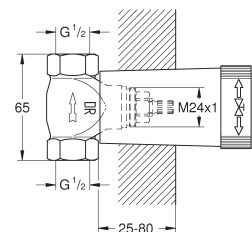

**29 800 000** 28,20

**Corps encastré pour robinet d'arrêt 1/2"**

Tête à clapet prémontée en 1/2"  
 Gabarit de protection  
 Raccordement 1/2"  
 Corps Laiton

**29 802 000** 51,00

Version - Tête à clapet et raccordement 3/4"