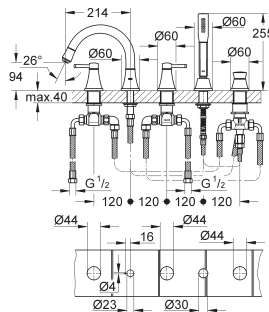

19 919 000 ★ Chromé 1 280,00
19 919 IGO ★ Chromé/doré 1 675,00

Grandera
Façade pour mélangeur Bain/Douche 5 trous

Tête céramique 1/2"; 1/4 de tour
GROHE StarLight chrome éclatant et durable
Contient :
Bec bain pré-assemblé
Mitigeur monocommande
Bec bain avec mousseur et inverseur bain/douche
Douchette Grandera 7 l
Flexible métallique
Flexibles de raccordement souples, sertis d'usine
Raccord pour flexible douchette
Protégés contre les retours d'eau
Châssis optionnel (29 037)