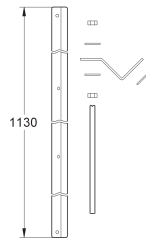

GROHE RAPID SL ACCESSOIRES

Article n°

Couleur

Prix (€)

38 636 001

70,50

**Rapid SL Habillage
pour WC mural**
Hauteur 1,13 m

Plaque en fibre de gypse
1190 x 480 x 12,5 mm
Préperçée
Vis autotaraudeuses
2 profils latéraux galvanisés avec vis de fixation

38 630 001

64,00

Rapid SL Habillage

Pour bidet, urinoir ou écarts entre éléments
Hauteur 1,13 m
Plaque en fibre de gypse
1190 x 480 x 12,5 mm
Sans découpe
Vis autotaraudeuses
2 profils latéraux galvanisés avec vis de fixation

38 558 00M

24,60

Rapid SL équerre murale

Pour fixation en appui sur mur ou cloison
Réglage en profondeur en continu 130 - 230 mm
2 pièces

38 550 000

69,50

Rapid SL Élément-support

Hauteur d'installation : **0,82 - 1,00 m**
Pour assurer la rigidité des écarts
entre les éléments de 60 - 120 cm
Sans accessoire pour montage apparent

38 562 001

105,00

Rapid SL

Set de montage en angle
pour WC, bidet, lavabo et urinoir
montage individuel ou sur rail
écarts entre angles max. 625 mm
matériel de fixation pour montage d'angle
2 angles paroi **1,13 m**
135°

NOUVEAU

38 563 000

15,00

Set de montage

pour Rapid SL
pour écart paroi jusqu'à 330 mm
2 tiges filetées avec douilles