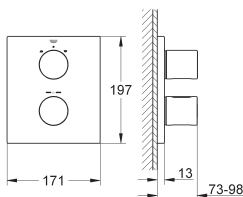

Grotherm 3000 Cosmopolitan

Façade pour mitigeur thermostatique 2

sorties

A associer impérativement avec :

35500 GROHE Rapido T corps encastré universel

Rosace métallique rectangulaire avec fixation et étanchéité

GROHE StarLight chrome éclatant et durable

GROHE SafeStop butée à 38°C

GROHE SafeStop Plus (optionnel) limiteur de température additionnel à 43°C

Avec Aquadimmer à fonctions multiples

Robinet d'arrêt et réglage du débit

Inverseur pour 2 sorties

Livré sans le corps encastré

35 500 000

245,00

GROHE Rapido T Universal corps encastré pour mitigeur thermostatique

19 468 000 ★
19 468 LSO ★

Chromé
Blanc

433,00
561,00