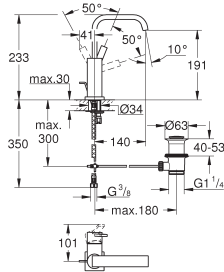

32 146 000 ★ Economie d'eau Chromé 530,00

Allure
Mitigeur monocommande 1/2" Lavabo
Taille L
Monotrou sur plage
GROHE SilkMove Cartouche en céramique 28 mm
GROHE StarLight chrome éclatant et durable
GROHE EcoJoy limiteur de débit 6.0 l/min
Système de montage rapide
Bec U
Tirette et garniture de vidage 1-1/4"
Flexibles de raccordement souples, sertis d'usine

23 076 000 ★ Economie d'eau Chromé 520,00

Corps lisse