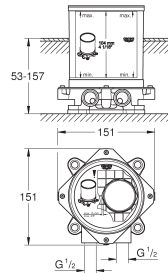

23 667 000 ★

Chromé

1 700,00

Eurocube Joy
Mitigeur monocommande 1/2" Bain/Douche
Montage au sol

A associer impérativement avec :
45 984 001

Livré sans platine support

GROHE FeatherControl cartouche Joystick

GROHE StarLight chrome éclatant et durable

Inverseur automatique pour 2 sorties

Clapet anti-retour intégré dans le départ de douche 1/2"

Avec support de douchette

Douchette Euphoria Cube 7.6 l/min

Flexible Silverflex 1250 mm (28 362 000)

Protégés contre les retours d'eau

Disponible à partir du 1er trimestre 2016

NOUVEAU