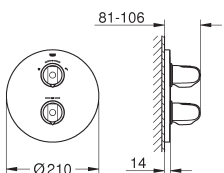

Grohtherm 1000

Mitigeur thermostatique douche avec inverseur 2 sorties intégrées

A associer impérativement avec :

35500 GROHE Rapido T corps encastré universel

Rosace murale avec **GROHE QuickFix**

GROHE StarLight chrome éclatant et durable

GROHE MetalGrip poignées ergonomiques en métal

GROHE SafeStop butée à 38°C

GROHE SafeStop Plus (optionnel) limiteur de température additionnel à 43°C

GROHE Aquadimmer Eco avec des fonctions multiples:

- Bouton économie intégré avec butée éco pour douche

Réglage du débit

- Inverseur: Douche de tête et douchette

Livré sans le corps encastré

GROHE EcoJoy économie d'eau

35 500 000

245,00

GROHE Rapido T Universal corps encastré pour mitigeur thermostatique