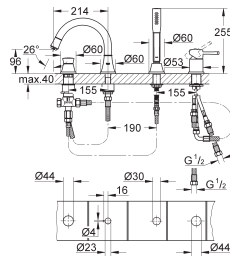

19 936 000 ★ Chromé 1 165,00
19 936 IGO ★ Chromé/doré 1 450,00

Grandera
Façade pour combiné monocommande 4
trous montage avec ou sans châssis
GROHE SilkMove Cartouche en céramique 46 mm
GROHE StarLight chrome éclatant et durable
Bec bain pré-assemblé
Mitigeur monocommande
Bec bain avec mousseur et inverseur bain/douche
Douchette Grandera 7 l
Flexible métallique
Flexibles de raccordement souples, sertis d'usine
Raccord pour flexible douchette
Protégés contre les retours d'eau
Châssis optionnel (29 037)