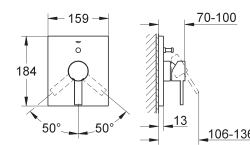

19 315 000 ★

Chromé

395,00

**Allure
Façade pour mitigeur monocommande 2
sorties (Pour installation Douche ou Bain/Douche)**

A associer impérativement avec :
35501 GROHE Rapido E corps encastré universel
Livré sans le corps encastré
GROHE StarLight chrome éclatant et durable
Inverseur automatique pour 2 sorties
Rosace métallique
Fixation dissimulée