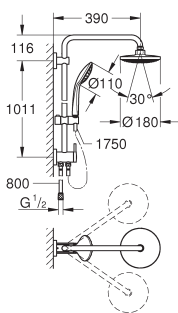

27 297 001

Chromé

509,00

Euphoria System 180 Colonne de douche avec inverseur manuel

Constitué de:

Bras de douche de 390 mm orientable horizontalement

Inverseur pour passer de douche de tête à douchette à main

Douche de tête Euphoria (27 492 000), Jet Pluie

Avec rotule, angle de rotation $\pm 15^\circ$

Douchette à main Euphoria 110 Massage (27 239 000)

Réglable du curseur en hauteur

Flexible Silverflex 1750 mm (28 388 000)

Flexible de douche 800 mm

Raccordement au robinet/coude mural 1/2"

GROHE EcoJoy débit limité 8 l/min

GROHE DreamSpray jet parfaitement uniforme

GROHE StarLight chrome éclatant et durable

Procédé anti-calcaire **SpeedClean**

Système anti-torsion

Inner WaterGuide, longévité maximale