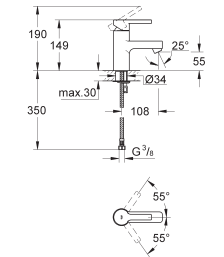

23 106 000 ★ **Chromé** **267,00**

Lineare
Mitigeur monocommande 1/2" Lavabo
Taille S
Monotrou sur plage
GROHE SilkMove Cartouche en céramique 35 mm
GROHE StarLight chrome éclatant et durable
Système de montage rapide
Corps lisse
Flexibles de raccordement souples, sertis d'usine