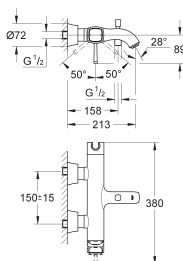

23 317 000 ★ Chromé 559,00
23 317 IG0 ★ Chromé/doré 727,00

Grandera
Mitigeur monocommande 1/2" Bain/Douche
Montage mural apparent
GROHE SilkMove Cartouche en céramique 46 mm
GROHE StarLight chrome éclatant et durable
Support pour douche intégré
Inverseur automatique pour 2 sorties
Clapet anti-retour intégré dans le départ de douche 1/2"
Raccords S à rosaces
Protégés contre les retours d'eau