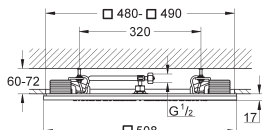

27 865 000 ★

Chromé

4 695,00

Rainshower F-Series 20"

Plafonnier avec lumière

Jet : pluie

508 x 508 x 59 mm

Spectre LED : lumière douce avec arc-en-ciel de couleurs modulable

Ajustable individuellement : éclairage permanent avec sélection de couleur

Alimentation électrique pour lumière 12 V DC

Marquage de conformité CE

GROHE DreamSpray jet parfaitement uniforme

GROHE StarLight chrome éclatant et durable

Procédé anti-calcaire **SpeedClean**

Nécessite un corps encastré (29069000) - à commander séparément

Ce produit contient in lumière LED intégrée qui ne peut pas être changée. Classe énergétique : A+