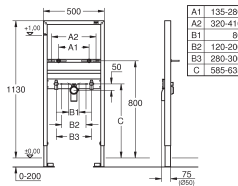

38 554 001

227,00

Rapid SL pour lavabo
Pour robinetterie sur gorge
Hauteur 1,13 m
Pour mur porteur

Montage en applique sur mur porteur ou en cloison légère double ossature renforcée
Avec réglage rapide et verrouillage de la hauteur
Livré avec matériel de fixation
Boulons de fixation lavabo M10, avec fixation céramique
Ecartement des vis variable
Coude d'évacuation DN 50
Joint 32 mm
Coude FF 15x21 prévu pour raccordement de tout type de canalisation par raccord Mâle 15x21
Sans accessoire pour montage apparent