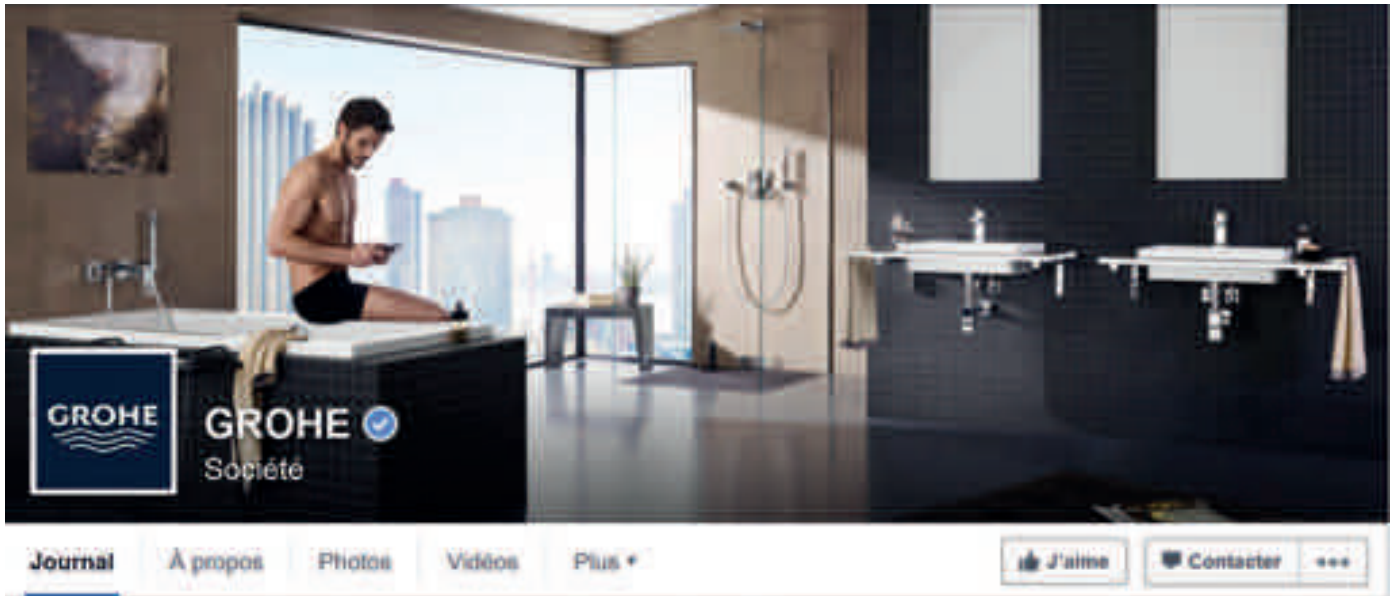

GROHE FRANCE SUR FACEBOOK

Venez découvrir les plaisirs de l'eau en rejoignant **notre communauté sur notre page GROHE France**, pour enfin prendre le temps de mettre une goutte de bonheur dans votre vie !

Des solutions design, pratiques, écologiques et relaxantes, des astuces, des conseils et des tendances : **une véritable pluie d'idées rafraîchissantes !**