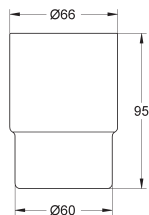

40 368 001

Chromé

15,00

Essentials
Porte-savon

Verre

Convient aux supports suivants:

Essentials (40 369)

Essentials Cube (40 508)

NOUVEAU