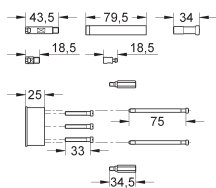

46 191 000 **Chromé** **106,00**

Rallonge 1/2", 25 mm
Pour Rapido E 35 501 000

46 343 000 **Chromé** **205,00**

Version - rallonge 50 mm