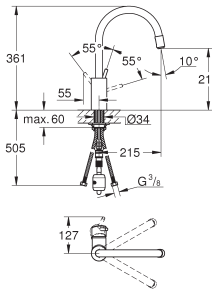

32 663 001 Chromé 236,00
32 663 DC1 Supersteel 362,00
Concetto
Mitigeur monocommande évier
Bec haut
Monotrou sur plage
GROHE StarLight chrome éclatant et durable
GROHE SilkMove Cartouche en céramique 35 mm
Mousseur extractible
Bec tube pivotant
Zone de rotation à 360°
Protégés contre les retours d'eau
Flexibles de raccordement souples, sertis d'usine

NOUVEAU