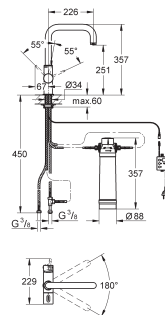

GROHE Blue Pure Kit de démarrage

Constitué de:
GROHE Blue Mitigeur évier avec système de filtration de l'eau
Monotrou sur plage
Bec U

Poignée séparée pour l'eau filtrée
tête 1/2"

GROHE StarLight chrome éclatant et durable
GROHE SilkMove Cartouche en céramique 35 mm

Bec tube pivotant
Angle de rotation 180°

Circuits d'eau séparés pour l'eau filtrée et l'eau non filtrée
Flexibles de raccordement souples, sertis d'usine
Protection de type IP 21

Alimentation électrique de commutation principale 100 - 240 V AC / 50/60 l'Hz
avec extra-basse tension de sécurité (SELV) / 6 V DC pour filtrer l'unité
Filtre de 600L **GROHE Blue**, filtre avec flexible ajustable
Ce produit contient in lumière LED intégrée qui ne peut pas être changée. Classe
énergétique : A+

31 345 002	Chromé	Sur demande
31 345 DC2	Supersteel	Sur demande