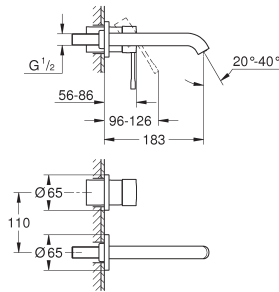

19 408 001 ★ Chromé 240,00

Essence Nouveau
Mitigeur monocommande 2 trous lavabo
Taille M

Montage mural apparent
Set d'installation finale pour 32635000
Livré sans le corps encastré
Rosace métallique
Levier de commande métallique
GROHE StarLight chrome éclatant et durable
GROHE EcoJoy économie d'eau, **mousseur 5 l/min**
GROHE AquaGuide mousseur ajustable
Entraxe 110 mm
Saillie 183 mm

19 967 001 ★ Chromé 245,00

Version - Saillie 230 mm