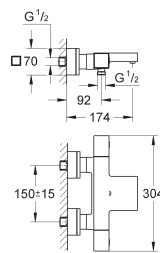

34 508 000 * E3/1C3A2U3

Chromé

597,00

Grotherm Cube
Mitigeur thermostatique 2 sorties 1/2"
Montage mural apparent

GROHE StarLight chrome éclatant et durable
GROHE SafeStop Plus butée à 38°C + limiteur de température intégré à 50°C max
GROHE TurboStat cartouche C3 - régulation thermostatique quasi-instantanée
Robinet d'arrêt intégré
GROHE Aquadimmer Eco avec des fonctions multiples:
- Bouton économie intégré avec butée éco pour douche
Réglage du débit
- Inverseur pour 2 sorties
Départ de douche 1/2" par le dessous
GROHE XL Cascade
Protégés contre les retours d'eau
Raccords S à rosaces
GROHE EcoJoy économie d'eau