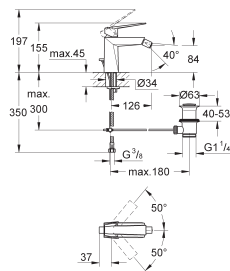

Allure Brilliant
Mitigeur monocommande 1/2" Bidet
Taille M
GROHE SilkMove Cartouche en céramique 28 mm
Limiteur de température
GROHE StarLight chrome éclatant et durable
GROHE QuickFix installation rapide
Mousseur à rotule
Tirette et garniture de vidage 1-1/4"
Flexibles de raccordement souples, sertis d'usine