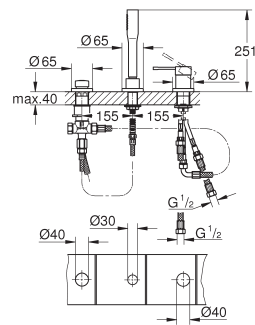

Essence Nouveau
Châssis pour combiné monocommande 3 trous Montage sur banquette
Installation 3 trous
GROHE SilkMove Cartouche en céramique 35 mm
GROHE StarLight chrome éclatant et durable
Mitigeur monocommande
Inverseur bain/douche
Douchette à main
Flexible métallique 2000 mm
Flexibles de raccordement souples, sertis d'usine
Raccord pour flexible douchette
Protégés contre les retours d'eau
A associer avec 29 037 000 (optionnel)
A combiner avec Talentofill :   28 990 000/28 991 000

29 037 000

775,00