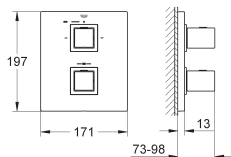

GROHE RAPIDO T

Article n° Couleur Prix (€)

19 958 000 ★ Chromé 331,00

Grotherm Cube
Façade pour mitigeur thermostatique 2 sorties

A associer impérativement avec :
35500 GROHE Rapido T corps encastré universel

Rosaces murales

GROHE StarLight chrome éclatant et durable

GROHE SafeStop butée à 38°C

GROHE SafeStop Plus (optionnel) limiteur de température additionnel à 43°C

GROHE Aquadimmer Eco avec des fonctions multiples:

- Bouton économie intégré avec butée éco pour douche

Réglage du débit

- Inverseur pour 2 sorties

Livré sans le corps encastré