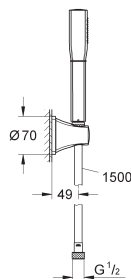

27 993 000

★ Economie d'eau

Chromé

162,00

27 993 IGO

★ Economie d'eau

Chromé/doré

211,00

Grandera Stick

Support de douche mural 1 jet

Constitué de:

Douchette Stick (26 037 000)

Support mural pour douchette (27 969 000)

Rotaflex flexible 1500 mm (28 417 000)

GROHE EcoJoy économie d'eau

GROHE DreamSpray jet parfaitement uniforme

Inner WaterGuide, longévité maximale

GROHE CoolTouch Minimise les risques de brûlures

GROHE StarLight chrome éclatant et durable

Procédé anti-calcaire **SpeedClean**