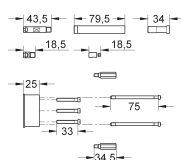

46 191 000 Chromé 106,00

Rallonge 1/2", 25 mm
Pour Rapido E 35 501 000

46 343 000 Chromé 205,00

Version - rallonge 50 mm