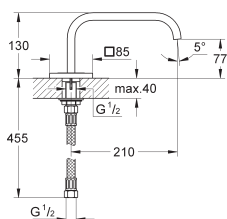

GROHE ALLURE F-DIGITAL

Article n° Couleur Prix (€)

36 295 000 ★ Chromé 1 520,00

F-digital Unité de contrôle digitale et inverseur digital pour Douche

Technologie sans fil
Contrôle de température et du débit
Fonction Pause
Fonction Mémoire
Anneau lumineux LED incluant la fonction pré-chauffage : information visuelle quand la température souhaitée est atteinte
Inverseur Digital Douche
Inverseur: Douche de Tête, douchettes latérales et douchette à main
Anneau lumineux LED (indication de la sortie d'eau)
Unité thermostatique Digitale (encastrée)
Entrées eau chaude (EC) / eau froide (EF) 1/2"
3 sorties 1/2 "
Arrêt automatique de sécurité après 20 min
GROHE SafeStop butée à 38°C
Unité émetteur-récepteur pour le galet de contrôle digital et l'unité thermostatique digitale incl. câble 3m
GROHE TurboStat régulation thermostatique quasi-instantanée avec contrôle digital
GROHE StarLight chrome éclatant et durable
GROHE EcoJoy économie d'eau
A associer avec:
Transformateur pour prise secteur apparente 65790000 / Transformateur à enclencher 36078000
Classe énergétique éclairage de l'unité de contrôle : non-applicable

36 292 000 ★ Chromé 1 225,00

F-digital Unité de contrôle Digital pour Bain ou Douche