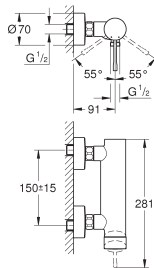

Article n°

Couleur

Prix (€)

33 636 001 ★

Chromé

213,00

Essence Nouveau
Mitigeur monocommande 1/2" Douche
Montage mural apparent
Levier de commande métallique
GROHE SilkMove Cartouche en céramique 35 mm
avec limiteur de température
GROHE StarLight chrome éclatant et durable
1 départ 1/2"
Clapet anti-retour intégré
Raccords en S
Protégés contre les retours d'eau