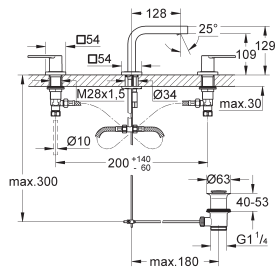

20 306 000 ★ Chromé 377,00

Quadra
Mélangeur 3 trous 1/2" Lavabo
Taille S
Tête céramique 1/2"; 1/4 de tour
GROHE StarLight chrome éclatant et durable
GROHE QuickFix installation rapide
Tirette et garniture de vidage 1-1/4"
Flexibles de raccordement du bec aux robinets latéraux