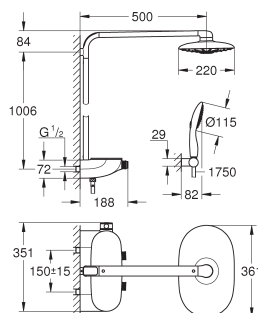

NOUVEAU

26 250 000 ★

Chromé

1 400,00

Rainshower System SmartControl 360 DUO
Colonne de douche avec mitigeur thermostatique

Constitué de:

Bras de douche horizontal 500 mm

Thermostatique SmartControl

Permet le changement entre:

Douche de tête Rainshower 360 DUO

Jets GROHE Pure Rain/GROHE Rain O² et Trio/Massage*

Douchette Power&Soul 115 mm (27 671)

Support douchette (27 055 000)

Flexible Silverflex 1750 mm (28 388 000)

Débit minimum nécessaire 10 l/min

GROHE DreamSpray jet parfaitement uniforme

GROHE StarLight chrome éclatant et durable

GROHE CoolTouch Minimise les risques de brûlures

GROHE TurboStat Régulation thermostatique quasi-instantanée

GROHE EcoJoy économie d'eau

GROHE SafeStop butée à 38°C

Bouton poussoir **SmartControl** pour ON-OFF, tourner pour l'ajustement du débit

EcoJoy au débit maximum

GROHE EasyReach tablette

En verre Securit

Procédé anti-calcaire **SpeedClean**

Inner WaterGuide, longévité maximale

Système anti-torsion

* A confirmer lors de la première installation, paramétrage d'usine : GROHE PureRain

NOUVEAU

26 361 000 ★

Chromé

1 300,00