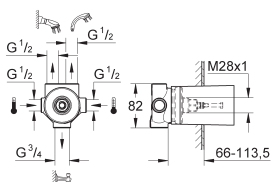

29 033 000 256,00

Inverseur 5 voies (2 entrées, 3 sorties)
Corps encastré
Montage encastré
Disques d'étanchéité céramique
2 arrivées eau froide, eau chaude, eau mitigée 1/2"
2 départs eau mitigée douche 1/2"
1 départ 3/4"
Profondeur réglable
66 - 113 mm
Corps Laiton