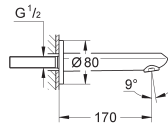

GROHE EURODISC COSMOPOLITAN

Article n°

Couleur

Prix (€)

13 278 002 ★

Chromé

139,00

Eurodisc Cosmopolitan

Bec Bain déverseur

Montage mural apparent

GROHE StarLight chrome éclatant et durable

Filetage extérieur 1/2"

Saillie 170 mm