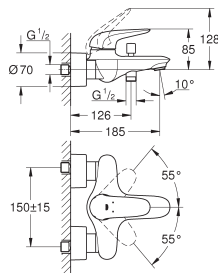

Article n° 23 727 003

Couleur Chromé

Prix (€) 160,00

Eurostyle
Mitigeur monocommande 1/2" Bain/Douche

Montage mural apparent
Levier plein en métal
avec limiteur de température
GROHE StarLight chrome éclatant et durable
Limiteur de débit ajustable
Inverseur automatique pour 2 sorties
Mousseur
Sortie douche 1/2" avec clapet anti-retour intégré
Raccords en S
Protégés contre les retours d'eau
GROHE SilkMove Cartouche en céramique 35 mm
Rosaces métalliques