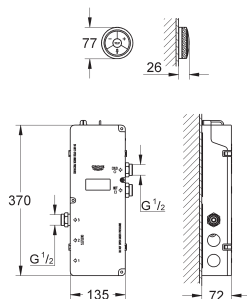

F-digital Unité de contrôle Digital pour Bain ou Douche

Incluant l'unité thermostatique digitale
Technologie sans fil
Contrôle de température et du débit
Fonction Pause
Fonction Mémoire
Anneau lumineux LED incluant la fonction pré-chauffage : information visuelle quand la température souhaitée est atteinte
Unité thermostatique Digitale (encastrée)
1 sortie 1/2"
Entrées eau chaude (EC) / eau froide (EF) 1/2"
Arrêt automatique de sécurité après 20 min
GROHE SafeStop butée à 38°C
Unité émetteur-récepteur pour le galet de contrôle digital et l'unité thermostatique digitale incl. câble 3m
GROHE TurboStat régulation thermostatique quasi-instantanée avec contrôle digital
GROHE StarLight chrome éclatant et durable
GROHE EcoJoy économie d'eau
A associer avec:
Transformateur pour prise secteur apparente 65790000 / Transformateur à enclencher 36078000
Classe énergétique éclairage de l'unité de contrôle : non-applicable