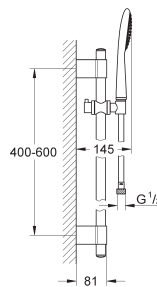

27 339 000 Economie d'eau Chromé 165,00

Rainshower Solo 100
Ensemble de douche complet 1 jet

Constitué de:
Douchette Rainshower Solo 100 (27 376)
Barre de 600mm (28 797 000)
Flexible Silverflex 1750 mm (28 388 000)
Adaptateur coudé
GROHE EcoJoy débit limité 8 l/min
GROHE DreamSpray jet parfaitement uniforme
GROHE QuickFix Plus
distance ajustable pour adapter des supports muraux aux perçages déjà existants
GROHE StarLight chrome éclatant et durable
Procédé anti-calcaire **SpeedClean**
Inner WaterGuide, longévité maximale
Système anti-torsion