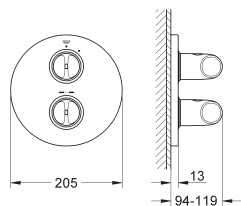

Article n°	Couleur	Prix (€)
19 369 000 ★	Chromé	511,00

Veris
Mitigeur thermostatique douche
A associer impérativement avec :
GROHE Rapido T 35 500 000
Livré sans le corps encastré
GROHE StarLight chrome éclatant et durable
GROHE SafeStop Plus butée à 38°C + limiteur de température intégré à 50°C max
Poignée de débit avec touche éco et butée éco réglable séparément
Têtes céramique Carbodur 1/2", 180°
Rosace murale avec **GROHE QuickFix**
Rosace métallique
Poignées métal

35 500 000		245,00
GROHE Rapido T Universal corps encastré pour mitigeur thermostatique		

19 364 000 ★	Chromé	570,00