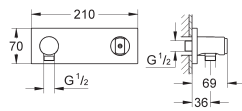

27 621 000 ★

Chromé

305,00

Grotherm F
Façade incluant coude encastré et support de douche

Installation verticale ou horizontale
A utiliser avec un corps encastré 35034000 (1/2")
1 départ 1/2"
Douchette et flexible vendus séparément
Protégés contre les retours d'eau
montage vertical ou horizontal