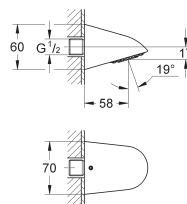

28 002 000

Chromé

177,00

Relaxa 70
Douche de tête 1 jet
Modèle lourd moulé

Anti-vandalisme
Raccords filetés 1/2"
Saillie 57 mm
Limiteur de débit 9 l/min et 12 l/min
GROHE DreamSpray jet parfaitement uniforme
GROHE StarLight chrome éclatant et durable
Procédé anti-calcaire **SpeedClean**
Inner WaterGuide, longévité maximale
Anti-pendaison
Raccord pour applique murale