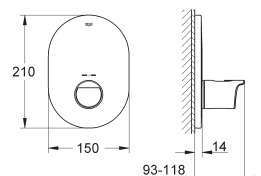

Grotherm 2000
Facade pour mitigeur thermostatique
A associer impérativement avec :
35500 GROHE Rapido T corps encastré universel
Rosace murale avec **GROHE QuickFix**
GROHE StarLight chrome éclatant et durable
GROHE Aqua Paddle poignées ergonomiques
GROHE SafeStop butée à 38°C
GROHE SafeStop Plus (optionnel) limiteur de température additionnel à 43°C
Livré sans le corps encastré

35 500 000 245,00
GROHE Rapido T Universal corps encastré pour mitigeur thermostatique