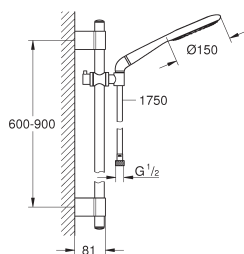

27 277 001 ★

Chromé

253,00

Rainshower Icon 150

Ensemble de douche complet 2 jets

Constitué de:

Douchette Rainshower Icon (27 276 000)

Barre de 900 mm (28 819 000)

Avec supports muraux métalliques

Flexible Silverflex 1750 mm (28 388 000), Adaptateur coudé

GROHE DreamSpray jet parfaitement uniforme

GROHE StarLight chrome éclatant et durable

GROHE QuickFix Plus

distance ajustable pour adapter des supports

muraux aux perçages déjà existants

Procédé anti-calcaire **SpeedClean**

Système anti-torsion