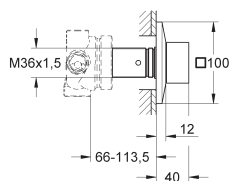

19 798 000 ★ Chromé 215,00

Allure Brilliant
Inverseur 5 voies (2 entrées, 3 sorties)
A associer impérativement avec :
29 033 000
Livré sans le corps encastré
GROHE StarLight chrome éclatant et durable
Profondeur réglable
66 - 113 mm