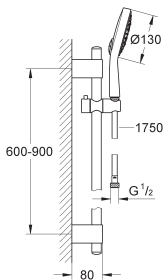

**27 734 000** ★ Economie d'eau Chromé 280,00

**Power&Soul Cosmopolitan 130**

**Ensemble de douche 4 jets**

Douchette Power & Soul Cosmopolitan 130 mm (27 664 000)

Barre de douche 900 mm (27 785 000)

Avec supports muraux métalliques