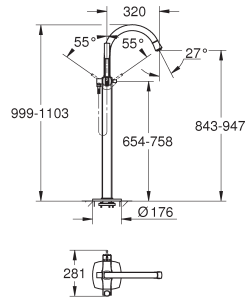

GROHE GRANDERA

Article n° Couleur Prix (€)

23 318 000 ★ Chromé 1 790,00
23 318 100 ★ Chromé/doré 2 325,00

Grandera Mitigeur monocommande 1/2" Bain/Douche

Montage au sol

A associer impérativement avec :
45 984

GROHE SilkMove Cartouche en céramique 46 mm

GROHE StarLight chrome éclatant et durable

Inverseur automatique pour 2 sorties

Saillie 320 mm

Clapets anti-retour intégrés dans le départ de douche 1/2"

Avec support de douchette

Douchette Grandera 7 l

Flexible métallique

1250 mm

Protégés contre les retours d'eau

NOUVEAU