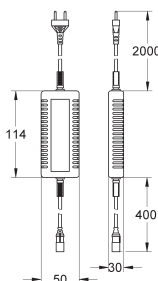

GROHE F-digital Deluxe

Boîtier d'alimentation électrique

Alimentation électrique pour 36358000

Alimentation électrique pour 2 modules lumière/son (36359000) ou 1 plafonnier avec lumière intégrée (27865000)

Au total, 2 alimentations électrique max. (8 appareils max.) peuvent être connectées au boîtier :

Avec une alimentation électrique 4 appareils (modules lumière/son) peuvent être actionnés

- plafonnier avec lumière intégrée (27865000): 4 appareils

- par module de lumière : 1 appareil

- par module de son : 1 appareil

Tension d'entrée : 90-240 V AC, 50-60 Hz

Tension de sortie : 12 V DC

Marquage de conformité CE