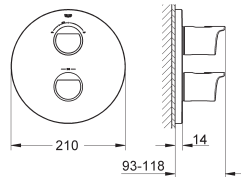

Grotherm 2000
Façade pour mitigeur thermostatique 2 sorties
A associer impérativement avec :
35500 GROHE Rapido T corps encastré universel
Rosace murale avec **GROHE QuickFix**
GROHE StarLight chrome éclatant et durable
GROHE Aqua Paddle poignées ergonomiques
GROHE SafeStop butée à 38°C
GROHE SafeStop Plus (optionnel) limiteur de température additionnel à 43°C
GROHE Aquadimmer Eco avec des fonctions multiples:
GROHE EcoButton : Bouton économie intégré avec une butée éco pour douche
Réglage du débit
- Inverseur pour 2 sorties
Livré sans le corps encastré

35 500 000 245,00
GROHE Rapido T Universal corps encastré pour mitigeur thermostatique

35 500 000 245,00