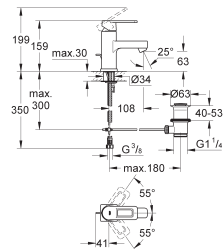

**32 631 00E ★** **Chromé** **280,00**

**Quadra**  
**Mitigeur monocommande 1/2" Lavabo**  
**Taille S**  
Monotrou sur plage  
**GROHE SilkMove** Cartouche en céramique 35 mm  
**GROHE StarLight** chrome éclatant et durable  
**GROHE EcoJoy** économie d'eau,  
**SpeedClean mousseur 5 l/min**  
Système de montage rapide  
Tirette et garniture de vidage 1-1/4"  
Flexibles de raccordement souples, sertis d'usine