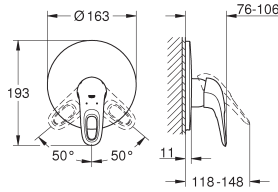

Article n° Couleur Prix (€)

NOUVEAU

19 507 003 Chromé 135,00
19 507 LS3 Blanc 162,00

Eurostyle
Façade pour mitigeur monocommande
Douche
A associer impérativement avec :
35501 GROHE Rapido E corps encastré universel
Livré sans le corps encastré
Poignées étrier en métal
GROHE StarLight chrome éclatant et durable
GROHE QuickFix fixation cachée
Étanchéité rosace et queue
Rosace métallique

35 501 000 99,00
GROHE Rapido E Universal corps encastré pour mitigeur monocommande

NOUVEAU