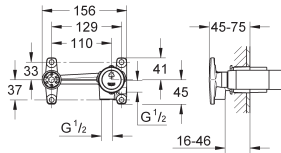

32 635 000 239,00

Corps encastré pour mitigeur monocommande
Montage 2 trous
Montage encastré
Livré sans façade
GROHE SilkMove Cartouche en céramique 35 mm
Profondeur d'encastrement 45 à 75 mm
Corps Laiton
Gabarit d'encastrement