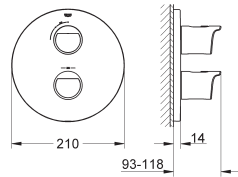

GROHE GROHTHERM 2000

Article n° Couleur Prix (€)

19 354 001 Chromé 245,00

Grotherm 2000
Mitigeur thermostatique douche
A associer impérativement avec :
GROHE Rapido T 35 500 000
Rosace murale avec **GROHE QuickFix**
GROHE StarLight chrome éclatant et durable
GROHE Aqua Paddle poignées ergonomiques
GROHE SafeStop butée à 38°C
GROHE SafeStop Plus (optionnel) limiteur de température additionnel à 43°C
Poignée de débit avec touche éco et butée éco réglable séparément
Tête Carbodur à disques céramique 1/2" 180°
Livré sans le corps encastré

35 500 000 245,00
GROHE Rapido T Universal corps encastré pour mitigeur thermostatique

19 355 001 Chromé 272,00