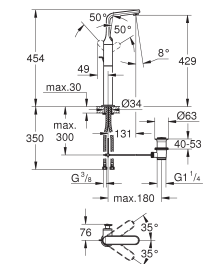

32 191 000 ★ Chromé 858,00

Veris
Mitigeur monocommande 1/2" Lavabo
Taille XL
Monotrou sur plage
Version rehaussée
GROHE SilkMove Cartouche en céramique 28 mm
GROHE StarLight chrome éclatant et durable
Bec mobile
Tirette et garniture de vidage 1-1/4"
Flexibles de raccordement souples, sertis d'usine