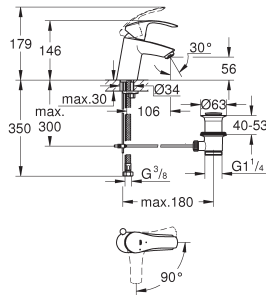

32 926 002 E00CH3A2U3 **Chromé** **101,00**

Eurosmart
Mitigeur monocommande 1/2" Lavabo
Taille S
Monotrou sur plage
Levier de commande métallique
GROHE SilkMove ES, Cartouche en céramique 35 mm avec économie d'énergie
avec limiteur de température
GROHE StarLight chrome éclatant et durable
GROHE EcoJoy économie d'eau, **mousseur 5 l/min**
GROHE QuickFix installation rapide
Tirette et garniture de vidage 1-1/4"
Flexibles de raccordement souples, sertis d'usine

32 154 002 E00CH3A2U3 **Economie d'eau** **Chromé** **101,00**
Version - Corps lisse