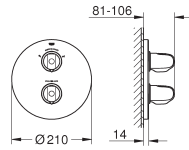

GROHE GROHTHERM 1000

Article n° Couleur Prix (€)

19 986 000 Chromé 221,00

Grohtherm 1000
Mitigeur thermostatique bain avec inverseur 2 sorties intégrées

A associer impérativement avec :

35500 GROHE Rapido T corps encastré universel

Rosace murale avec **GROHE QuickFix**

GROHE StarLight chrome éclatant et durable

GROHE MetalGrip poignées ergonomiques en métal

GROHE SafeStop butée à 38°C

GROHE SafeStop Plus (optionnel) limiteur de température additionnel à 43°C

GROHE Aquadimmer Eco avec des fonctions multiples:

- Bouton économie intégré avec butée éco pour douche

Réglage du débit

- Inverseur pour douchette et bain

Livré sans le corps encastré

GROHE EcoJoy économie d'eau

35 500 000 245,00

GROHE Rapido T Universal corps encastré pour mitigeur thermostatique

34 582 000 Chromé 664,00