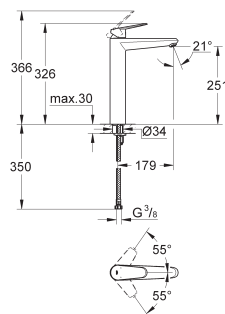

23 432 000 ★ Economie d'eau Chromé 295,00

Eurodisc Cosmopolitan
Mitigeur monocommande 1/2" Lavabo
Taille XL

Monotrou sur plage
Levier de commande métallique
Version rehaussée
GROHE SilkMove Cartouche en céramique 35 mm
GROHE StarLight chrome éclatant et durable
GROHE EcoJoy économie d'eau,
SpeedClean mousseur 5 l/min
GROHE QuickFix Plus installation ultra rapide
Corps lisse
Flexibles de raccordement souples, sertis d'usine
Limiteur de température en option (46375)