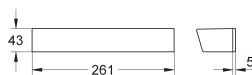

**29 800 000** 28,20

**Corps encastré pour robinet d'arrêt 1/2"**

Tête à clapet prémontée en 1/2"  
 Gabarit de protection  
 Raccordement 1/2"  
 Corps Laiton

**29 802 000** 51,00

Version - Tête à clapet et raccordement 3/4"