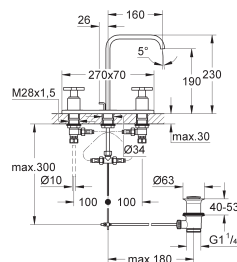

20 143 000 ★ Economie d'eau Chromé 740,00

Allure
Mélangeur 3 trous 1/2" Lavabo
Taille M
Avec plaque métallique
GROHE StarLight chrome éclatant et durable
Tête Carbodur à disques céramique 1/2" 180°
Limiteur de débit 8 l/mn sous 3 bars
Tirette et garniture de vidage 1-1/4"
Flexibles de raccordement du bec aux robinets latéraux