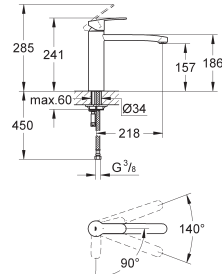

31 125 002

E0C3A2U3 Butée 1/2 débit

Chromé

170,00

Eurostyle Cosmopolitan
Mitigeur monocommande évier
Bec Medium

Monotrou sur plage

GROHE StarLight chrome éclatant et durable

GROHE SilkMove ES, Cartouche en céramique 35 mm avec économie d'énergie

ouverture dans l'axe en eau froide, butée Eco

Bec tube pivotant

Zone de rotation 140°

Flexibles de raccordement souples, sertis d'usine