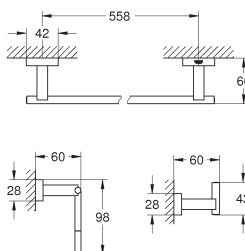

GROHE ESSENTIALS CUBE

Article n° Couleur Prix (€)

NOUVEAU

40 623 001

Chromé

40,00

Essentials Cube
Réserve de papier
Métal
Fixations encastrées
GROHE StarLight chrome éclatant et durable

NOUVEAU

40 513 001

Chromé

96,00

Essentials Cube
Porte-balai de WC
Verre / métal
Montage mural apparent
Fixations encastrées
GROHE StarLight chrome éclatant et durable

40 392 000

Chromé

18,00

Brosse de remplacement

40 393 000

Chromé

12,90

Verre de remplacement

NOUVEAU

40 757 001

Chromé

142,00

Essentials Cube
Set d'accessoires 3 en 1
Verre / métal
Constitué de:
Patère murale (40 511 001)
Dérouleur de papier (40 507 001)
Brosse (40 513 001)
Fixations encastrées
GROHE StarLight chrome éclatant et durable

NOUVEAU

40 777 001

Chromé

168,00

Essentials Cube
Set d'accessoires 3 en 1
Métal
Constitué de:
Patère murale (40 511 001)
Dérouleur de papier (40 507 001)
Barre porte serviette 558 mm (40 509 001)
Fixations encastrées
GROHE StarLight chrome éclatant et durable

NOUVEAU

40 778 001

Chromé

189,00

Essentials Cube
Set d'accessoires 4 en 1
Métal
Constitué de:
Patère murale (40 511 001)
Anneau porte serviette (40 510 001)
Dérouleur de papier (40 507 001)
Barre porte serviette 558 mm (40 509 001)
Fixations encastrées
GROHE StarLight chrome éclatant et durable

NOUVEAU

40 758 001

Chromé

230,00

Essentials Cube
Set d'accessoires 5 en 1
Verre / métal
Constitué de:
Porte savon avec support (40 754 001)
Barre porte serviette 558 mm (40 509 001)
Dérouleur de papier (40 507 001)
Patère murale (40 511 001)
Anneau porte serviette (40 510 001)
Fixations encastrées
GROHE StarLight chrome éclatant et durable