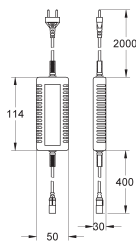

GROHE GROHE F-DIGITAL DELUXE

Article n°

Couleur

Prix (€)

36 371 000 ★

613,00

GROHE F-digital Deluxe Unité Bluetooth BT-01A pour Apple et Android

Avec électronique intégrée

Montage mural apparent

86 x 73 x 42 mm

Caractéristiques:

Bouton de réinitialisation

Indicateur LED

Autonome/Configuration maximum

Une seule connexion possible

Avec coupure sécurisée du mécanisme (1 utilisateur)

Avec fermeture sécurisée en cas de perte de connexion

Câble de connexion pour communication des données et alimentation électrique (5 m)

Marquage de conformité CE

Emetteur Bluetooth 12 V

Emetteur Bluetooth fréquence : 2.4 GHz

La portée Bluetooth (10 m) change selon le matériel utilisé et les murs entre émetteur et receveur

Requiert une unité de base 2.0 Bluetooth (36 397 000) - A commander séparément

Système Bluetooth (Version Bluetooth V2.1 ou supérieure) nécessaire

Système exigé pour Android

Système d'exploitation à partir de sortie 2_3_3

Densité des pixels : 160dpi minimum

Résolution de l'affichage : 320 x 470 pixels pour pouce

Matériel exigé pour Apple

iPod Touch 4-5, iPhone 4-5, iPad et iPad mini

Système d'exploitation Apple : à partir de sortie iOS 6.0

*Le matériel mobile et les applications GROHE SPA F-digital deluxe ne sont pas inclus dans la livraison. Ils doivent être achetés séparément en boutique Apple/iTunes.

*Le Bluetooth est une marque déposée par Bluetooth SIG et l'utilisation de cette marque par GROHE AG est conforme à la licence. Les autres marques déposées sont celles de leur propriétaire respectif.

***Apple, le logo Apple, iPod, iPod Touch, iPhone and iTunes sont des marques déposées par Apple enregistrées aux Etats-Unis et autres pays. Apple n'est pas responsable de ce dispositif ou de sa conformité avec les normes de sécurité.