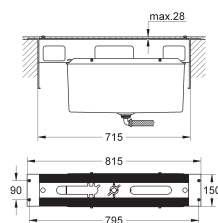

29 037 000 775,00

Châssis pour combiné Bain/Douche 4 et 5
trous sur banquette

Châssis à associer à un combiné
Constitué de:
Cadre de base
Bac de récupération des eaux de ruissellement