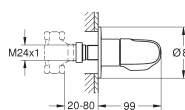

GROHE GROHTHERM 1000

Article n° Couleur Prix (€)

19 986 000 Chromé 221,00

Grohtherm 1000
Mitigeur thermostatique bain avec inverseur 2 sorties intégrées

A associer impérativement avec :

35500 GROHE Rapido T corps encastré universel

Rosace murale avec **GROHE QuickFix**

GROHE StarLight chrome éclatant et durable

GROHE MetalGrip poignées ergonomiques en métal

GROHE SafeStop butée à 38°C

GROHE SafeStop Plus (optionnel) limiteur de température additionnel à 43°C

GROHE Aquadimmer Eco avec des fonctions multiples:

- Bouton économie intégré avec butée éco pour douche

Réglage du débit

- Inverseur pour douchette et bain

Livré sans le corps encastré

GROHE EcoJoy économie d'eau

35 500 000 245,00

GROHE Rapido T Universal corps encastré pour mitigeur thermostatique

34 582 000 Chromé 664,00

Grohtherm 1000
Ensemble de douche avec Euphoria Cosmopolitan 180

Constitué de:

Set de finition GROHTHERM 1000 Nouveau (19 985 000)

GROHE Rapido T corps encastré thermostatique (35 500 000)

Douche de tête Euphoria Cosmopolitan 180 (27 491 000)

Bras de douche Rainshower 286 mm (28 576 000)

NOUVEAU

34 614 000 Chromé 690,00

Grohtherm 1000
Ensemble de douche avec Euphoria Cosmopolitan 180

Constitué de:

Ensemble Grohtherm 1000 pour installation finale avec Aquadimmer Eco (19 985 000)

GROHE Rapido T corps encastré thermostatique (35 500 000)

Douche de tête Euphoria Cosmopolitan 180 (27 491 000)

Bras de douche Rainshower moderne (28 576 000)

Douchette Tempesta 100 (27 597 000)

Coude à encastrer (28 628)

Flexible Silverflex 1250 mm (28 362 000)

Disponible à partir du 1er trimestre 2016

47 780 000 133,00

Rallonge ancien modèle
pour corps non compensé

Pour centrale thermostatique et thermostatique douche avec robinet d'arrêt

47 781 000 155,00