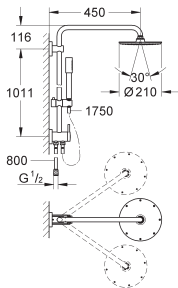

27 058 000 *

Chromé

823,00

Rainshower System 210

Colonne de douche avec inverseur manuel

Constitué de:

Bras de douche de 450 mm orientable horizontalement

Inverseur pour passer de douche de tête à douchette à main

Douche de tête Rainshower Cosmopolitan 210 en métal (28 368 000)

Avec rotule

angle de rotation $\pm 15^\circ$

Douchette à main Sena (28 034)

Réglable du curseur en hauteur

Flexible metal 1750 mm

Raccordement au robinet/coude mural 1/2"

GROHE DreamSpray jet parfaitement uniforme

GROHE StarLight chrome éclatant et durable

Procédé anti-calcaire **SpeedClean**

Inner WaterGuide, longévité maximale