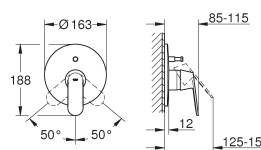

19 382 000 Chromé 165,00

Eurosmart Cosmopolitan
Façade pour mitigeur monocommande 2 sorties (Pour installation Douche ou Bain/Douche)
A associer impérativement avec :
35501 GROHE Rapido E corps encastré universel
Livré sans le corps encastré
Lever de commande métallique
GROHE StarLight chrome éclatant et durable
Inverseur automatique pour 2 sorties
Rosace de finition murale
Fixation dissimulée