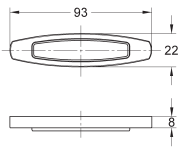

GROHE MOVARIO

Article n°

Couleur

Prix (€)

28 407 000

24,70

Movario
Côte d'épaisseur

Pour rattrapage d'épaisseur du carrelage

28 549 000

73,50