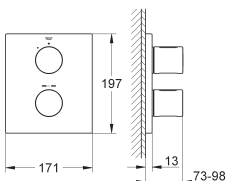

19 568 000 ★ Chromé 424,00
19 568 LSO ★ Blanc 547,00

Grotherm 3000 Cosmopolitan
Mitigeur thermostatique douche

A associer impérativement avec :

GROHE Rapido T 35 500 000

Rosace métallique rectangulaire avec fixation et étanchéité

GROHE StarLight chrome éclatant et durable

GROHE SafeStop butée à 38°C

GROHE SafeStop Plus (optionnel) limiteur de température additionnel à 43°C

Poignée de débit avec touche éco et butée éco réglable séparément

Tête Carbodur à disques céramique 1/2" 180°

Livré sans le corps encastré