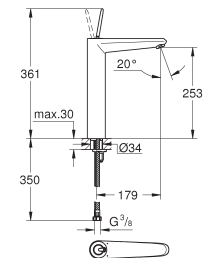

23 428 000 ★
23 428 LS0 ★

Chromé
Blanc

390,00
507,00

Eurodisc Joy
Mitigeur monocommande 1/2" Lavabo
Taille XL

Monotrou sur plage
Levier de commande métallique
Version rehaussée
GROHE FeatherControl cartouche Joystick
GROHE EcoJoy économie d'eau,
SpeedClean mousseur 5 l/min
GROHE StarLight chrome éclatant et durable
GROHE QuickFix Plus installation ultra rapide
Corps lisse
Flexibles de raccordement souples, sertis d'usine