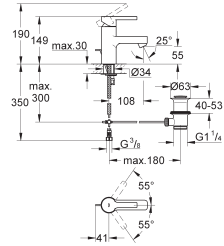

32 115 000 ★ **Chromé** **280,00**

Lineare
Mitigeur monocommande 1/2" Lavabo
Taille S
Monotrou sur plage
GROHE SilkMove Cartouche en céramique 35 mm
GROHE StarLight chrome éclatant et durable
Système de montage rapide
Tirette et garniture de vidage 1-1/4"
Flexibles de raccordement souples, sertis d'usine