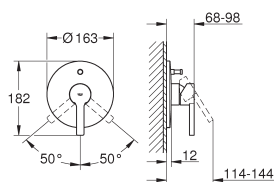

19 297 000 ★ Chromé 287,00

Lineare
Façade pour mitigeur monocommande 2 sorties (Pour installation Douche ou Bain/Douche)
A associer impérativement avec :
35501 GROHE Rapido E corps encastré universel
Livré sans le corps encastré
GROHE StarLight chrome éclatant et durable
Inverseur automatique pour 2 sorties
Rosace métallique
Fixation dissimulée

35 501 000 99,00
GROHE Rapido E Universal corps encastré pour mitigeur monocommande