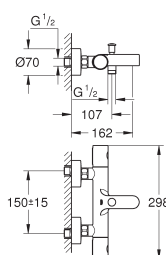

Grotherm 1000 Cosmopolitan M

Mitigeur thermostatique 2 sorties 1/2"

Montage mural apparent

GROHE StarLight chrome éclatant et durable

GROHE MetalGrip poignées ergonomiques en métal

GROHE SafeStop butée à 38°C

GROHE SafeStop Plus butée à 38°C + limiteur de température intégré à 50°C max

GROHE TurboStat cartouche C3 - régulation thermostatique quasi-instantanée

Robinet d'arrêt intégré

Inverseur automatique pour 2 sorties

Poignée de débit avec touche éco et butée éco réglable séparément

boisseau céramique 1/2", 180°

Départ de douche 1/2" par le dessous

Clapets anti-retour intégrés

Filtres intégrés

Protégés contre les retours d'eau

Raccords en S

Rosace métallique

GROHE EcoJoy économie d'eau

34 323 002

Chromé

279,00