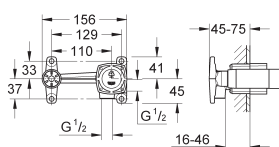

23 319 000 218,00

Grandera
Corps encastré pour mitigeur monocommande
Montage 2 trous
Montage encastré
Livré sans façade
GROHE SilkMove Cartouche en céramique 35 mm
Profondeur d'encastrement 45 à 75 mm
Gabarit d'encastrement