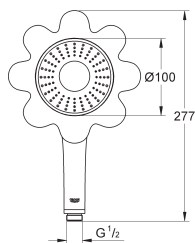

26 115 DU0

Violet

88,50

26 115 DP0

Rose

88,50

26 115 YF0

Jaune

88,50

26 115 TY0

Bleu

92,00

Rainshower Icon 100

Douchette 1 jet

Jet : pluie

Ø 100 mm

Avec fleur en caoutchouc blanc

Adaptateur coudé

GROHE EcoJoy débit limité 8 l/min

GROHE DreamSpray jet parfaitement uniforme

GROHE StarLight chrome éclatant et durable

Procédé anti-calcaire **SpeedClean**

Inner WaterGuide, longévité maximale

26 115 YR0

Orange

92,00

26 115 DG0

Rouge

92,00

Version - avec fleur en caoutchouc jaune