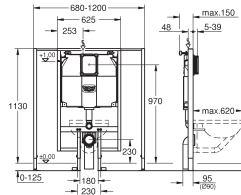

Rapid SL pour WC

Pour les espaces petits ou étroits

Réservoir 80 mm

Avec trappe de visite

Hauteur 1,13 m

Largeur variable 0,70 – 1,20 m

Pour installation murale

Châssis en acier finition époxy

Pour cloison sèche, complètement pré-monté

Avec raccords fixés

Montage individuel

Avec réglage rapide et verrouillage de la hauteur

Livré avec matériel de fixation

Livré avec tiges et écrous pour fixation de la cuvette WC

Fixation céramique

Ecartement des fixations 180/230 mm

Pipe de sortie Ø 90 mm

Réglable en profondeur

Réducteur Ø 90/110 mm

Garniture d'évacuation et d'alimentation

Réservoir 80 mm, 6-9 L

Réglage d'usine 3 et 6 l

Mécanisme à déclenchement pneumatique compatible avec plaque de commande simple touche (interrompable) et double touche (interrompable)

Alimentation d'eau par le haut

Réservoir isolé contre la condensation

Aucun outil n'est nécessaire pour l'installation y compris la protection pendant la phase de construction

Avec accessoires pour montage

GROHE EcoJoy économie d'eau

Adaptateur 38 338 000

38 558 00M

24,60