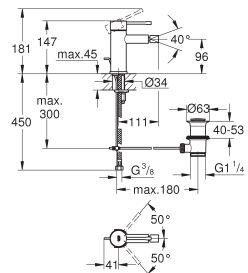

32 935 001 ★ Chromé 224,00

Essence Nouveau
Mitigeur monocommande 1/2" Bidet
Taille S

Monotrou sur plage
Levier de commande métallique
GROHE SilkMove Cartouche en céramique 28 mm
avec limiteur de température
GROHE StarLight chrome éclatant et durable
GROHE QuickFix Plus installation ultra rapide
Mousseur à rotule
Tirette et garniture de vidage 1-1/4"
Flexibles de raccordement souples, sertis d'usine