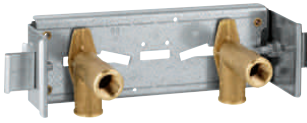

39 044 000

60,00

Rapid Pro

Support pour robinetteries apparentes

Coude FF 15x21 prévu pour raccordement de tout type de canalisation par raccord Mâle 15x21

Dispositif anti-torsion : évite la torsion du coude au serrage par blocage mécanique

Platine galvanisée

Fixations possibles sur rail

Largeur 245 mm

39 065 000

52,00