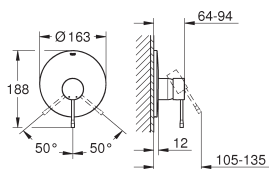

19 286 001 ★

Chromé

176,00

Essence Nouveau
Façade pour mitigeur monocommande Douche
A associer impérativement avec :
35501 GROHE Rapido E corps encastré universel
33 962 000
33 964 000
Livré sans le corps encastré
Levier de commande métallique
GROHE StarLight chrome éclatant et durable
Étanchéité rosace et queue
Rosace métallique
Fixation dissimulée

35 501 000 **99,00**
GROHE Rapido E Universal corps encastré pour mitigeur monocommande