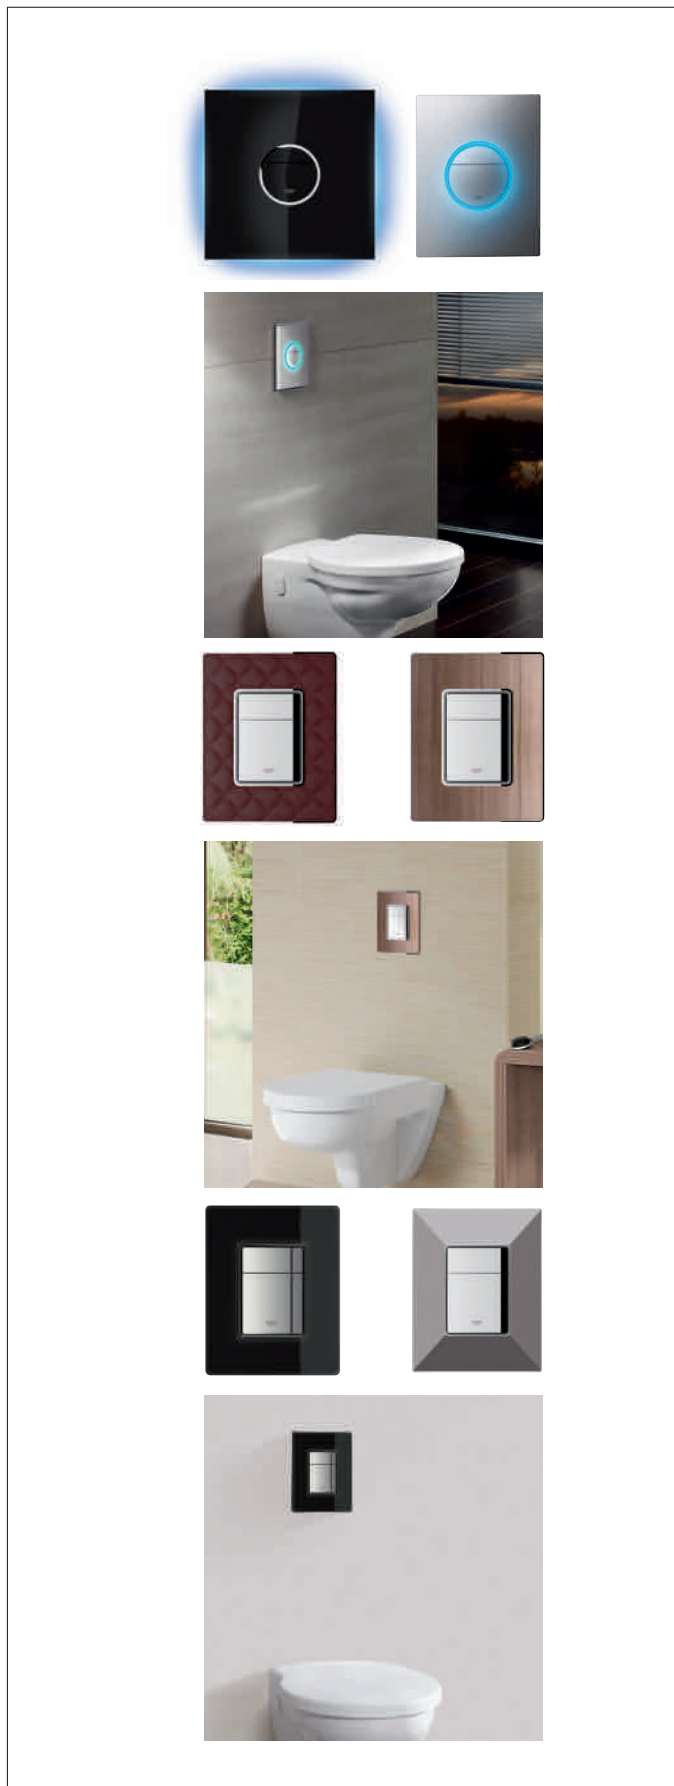

Tous les domaines du design dans une salle de bains font l'objet de la même attention. Nos plaques de commande sont disponibles dans un grand choix de finitions et de styles différents.

- **Effets lumineux**

- Digitecture light

Offre un balayage de lumière colorée dans la salle de bains. En verre sécurit, les plaques carrées de 200 mm sont disponibles en noir ou en blanc et incluent la dernière technologie à LED.

- Nova Light

Inutile d'allumer la lumière de la salle de bains en pleine nuit car ce halo d'ambiance diffuse la bonne dose de lumière.

- **Matières : A chaque salle de bains , son style**

- Cuir lisse ou matelassé

La palette de quatre couleurs neutres : blanc, beige, noir ou rouge tanin, disponible en cuir uni ou matelassé – pour un coordonné parfait pour donner un style élégant à votre pièce.

- Skate Cosmo finition Bois

S'harmonise avec les derniers styles de mobilier et de carreaux en pierre naturelle. Choisissez entre : Noyer, Ebène, Cerisier. Chêne naturel, Frêne olivier et Bambou.

- Verre

4 finitions qui apportent de la modernité et une finition sobre.

- **Finition : Effet d'optique et sobriété**

- Skate Cosmo imprimée

Des motifs optiques sont utilisés pour créer des effets tridimensionnels, qui attirent l'attention sur la pureté des commandes chromées.