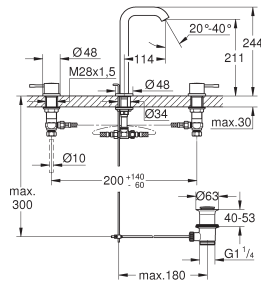

**20 296 001** ★ Chromé 291,00

**Essence Nouveau**  
**Mélangeur 3 trous Lavabo**  
**Taille M**

Levier de commande métallique  
Tête à disques céramique Carbodur 1/2"; 1/4 de tour  
**GROHE StarLight** chrome éclatant et durable  
**GROHE EcoJoy** économie d'eau, **mousseur 5 l/min**  
GROHE AquaGuide mousseur ajustable  
**GROHE QuickFix** installation rapide  
Tirette et garniture de vidage 1-1/4"  
Flexibles de raccordement du bec aux robinets latéraux  
Ecrou de raccord 1/2" x 10,5 mm