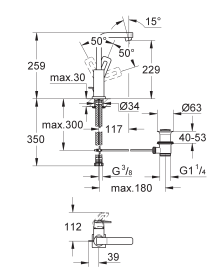

23 297 000 ★ **Chromé** **385,00**

Quadra
Mitigeur monocommande 1/2" Lavabo
Taille L
Monotrou sur plage
GROHE SilkMove Cartouche en céramique 28 mm
GROHE StarLight chrome éclatant et durable
GROHE QuickFix installation rapide
Bec coulé avec mousseur
Tirette et garniture de vidage 1-1/4"
Flexibles de raccordement souples, sertis d'usine
Fixation de poignée invisible