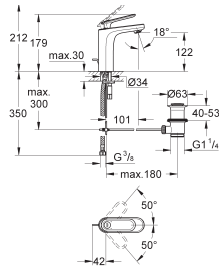

23 064 000 ★ Chromé 583,00

Veris
Mitigeur monocommande 1/2" Lavabo
Taille M
Monotrou sur plage
GROHE SilkMove Cartouche en céramique 28 mm
GROHE StarLight chrome éclatant et durable
Système de montage rapide
Mousseur **SpeedClean**, procédé anti-calcaire
Tirette et garniture de vidage 1-1/4"
Flexibles de raccordement souples, sertis d'usine

23 065 000 ★ Chromé 583,00

Version - Corps lisse