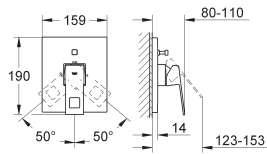

GROHE EUROCUBE JOY

Article n° Couleur Prix (€)

19 896 000 ★ Chromé 245,00

Eurocube
Façade pour mitigeur monocommande 2 sorties (Pour installation Douche ou Bain/Douche)

A associer impérativement avec :
35501 GROHE Rapido E corps encastré universel

Livré sans le corps encastré

Levier de commande métallique

GROHE StarLight chrome éclatant et durable

Inverseur automatique pour 2 sorties

Rosace métallique

Fixation dissimulée

35 501 000 99,00
GROHE Rapido E Universal corps encastré pour mitigeur monocommande