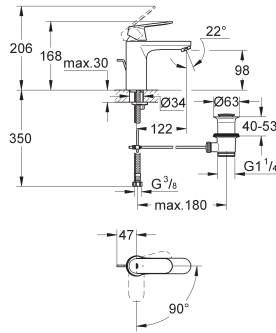

GROHE EUROSMART COSMOPOLITAN

Article n°

Couleur

Prix (€)

23 396 00E E00CH3A2U3 Economie d'eau Chromé 133,00

Eurosmart Cosmopolitan
Mitigeur monocommande 1/2" Lavabo
Taille M

Monotrou sur plage
Levier de commande métallique
GROHE SilkMove ES, Cartouche en céramique 35 mm avec économie d'énergie ouverture dans l'axe en eau froide
Limiteur de température
GROHE StarLight chrome éclatant et durable
GROHE EcoJoy économie d'eau, mousseur 5 l/min
GROHE QuickFix installation rapide
Tirette et garniture de vidage 1-1/4"
Flexibles de raccordement souples, sertis d'usine

23 398 00E E00CH3A2U3 Economie d'eau Chromé 128,00
Version : corps lisse