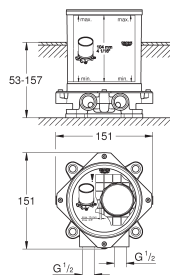

GROHE ATRIO

Article n°

Couleur

Prix (€)

NOUVEAU

45 984 001

Chromé

578,00

Platine support 1/2"

Pour mitigeurs et becs hors sol

Livré sans façade

Plaque d'installation avec ajustement de 360° en horizontal et 3° en vertical

Profondeur d'installation 53-157 mm

Profondeur compensatoire 104 mm

2 raccords femelles 1/2" (eau chaude/eau froide)

Kit de rinçage

Isolation acoustique

Joint d'étanchéité

Livré avec matériel de fixation