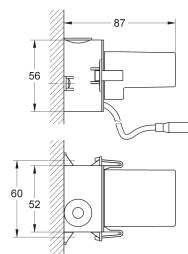

Installation verticale ou horizontale

A associer avec 36289000 et 36295000

**GROHE StarLight** chrome éclatant et durable

36 078 000

123,00

**Transformateur à enclouonner 110 - 240 V**

Tension d'exploitation 6 V