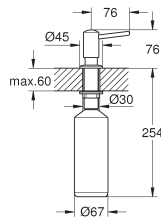

40 536 000
40 536 DC0

Chromé
Supersteel

56,50
69,50

Distributeur de savon
pour savons liquides
réservoir 0,4 l
GROHE StarLight chrome éclatant et durable