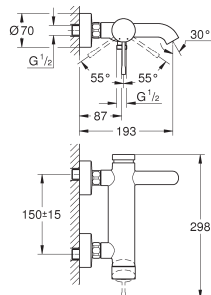

33 624 001 ★

Chromé

265,00

Essence Nouveau
Mitigeur monocommande 1/2" Bain/Douche
Montage mural apparent
Levier de commande métallique
GROHE SilkMove Cartouche en céramique 35 mm
avec limiteur de température
GROHE StarLight chrome éclatant et durable
Inverseur automatique pour 2 sorties
1 départ 1/2"
Clapet anti-retour intégré
Raccords en S
Protégés contre les retours d'eau