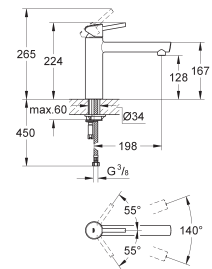

31 128 DC1 Supersteel 297,00
Concetto
Mitigeur monocommande évier
Bec Medium
Monotrou sur plage
GROHE StarLight chrome éclatant et durable
GROHE SilkMove Cartouche en céramique 35 mm
Bec moulé pivotant
Zone de rotation 140°
Flexibles de raccordement souples, sertis d'usine