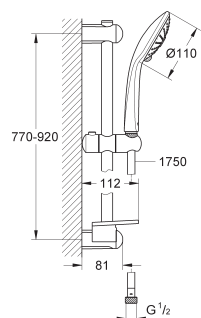

27 226 001 Chromé 153,00

Euphoria 110 Massage
Ensemble de douche complet 3 jets
Constitué de:
Douchette Massage (27 221)
Barre de douche 900 mm (27 500)
Flexible Silverflex 1750 mm (28 388 000)
GROHE EasyReach porte savon (27 596 000)
GROHE DreamSpray jet parfaitement uniforme
GROHE StarLight chrome éclatant et durable
GROHE SprayDimmer contrôle du débit
GROHE QuickFix
(support supérieur réglable pour s'adapter aux trous de fixation déjà existants)
Procédé anti-calcaire **SpeedClean**
Inner WaterGuide, longévité maximale
Système anti-torsion