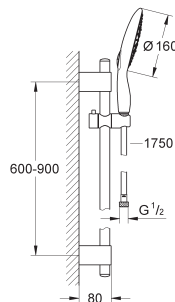

27 750 000 ★ Economie d'eau Chromé 267,00

Power&Soul 160
Ensemble de douche 4 jets
Constitué de:
Douchette Power&Soul 160 mm (27675000)
Barre de douche 900 mm (27 785 000)
Avec supports muraux métalliques
Flexible Silverflex 1750 mm (28 388 000)
GROHE EcoJoy débit limité 8 l/min
GROHE DreamSpray jet parfaitement uniforme
GROHE StarLight chrome éclatant et durable
GROHE QuickFix Plus
distance ajustable pour adapter des supports muraux aux perçages déjà existants
Procédé anti-calcaire **SpeedClean**
Inner WaterGuide, longévité maximale
Système anti-torsion