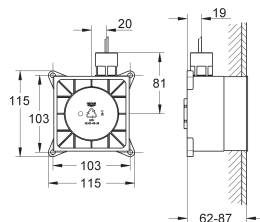

29 073 000 ★

246,00

Rainshower F-Series

Corps encastré pour module son

A utiliser avec un double module son (36360000)

Constitué de:

- 2 corps encastrés (115 x 115 x 62-87 mm)
- 2 câbles d'extension (5 m chacun)
- 1 pièce Y

36 362 000 ★

Chromé

4 470,00

GROHE F-digital Deluxe

Générateur de vapeur 2.2 kW

Constitué de:

Générateur de vapeur:

415 x 445 x 130 mm

Adapté pour les pièces jusqu'à 2.5 m3

Alimentation électrique 230 V AC, 50 Hz

Puissance 2.2 kW

Arrivée d'eau 3/4"

Pression 1-5 bar

Vidage automatique

Sortie d'eau 1/2"

Température de la vapeur : 55°C max.

Sortie de vapeur 1/2"

Protection de type IP 23

Marquage de conformité CE

Avec prise anti-choc

Sortie du module de vapeur:

127x127mm

Raccords filetés 1/2"

Module du capteur de température:

60 x 60 x 12 mm

Procédé anti-calcaire **SpeedClean**

GROHE StarLight chrome éclatant et durable

Nécessite un corps encastré (29074000) - à commander séparément