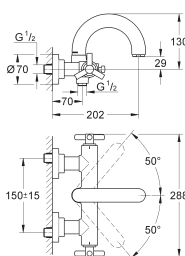

Atrio
Mélangeur Bain/Douche
Montage mural apparent
Tête à disques céramique Carבודur 1/2"; 1/4 de tour
GROHE StarLight chrome éclatant et durable
Inverseur automatique pour 2 sorties
Bec mobile avec butée
Clapets anti-retour intégrés dans le départ de douche 1/2"
Raccords S à rosaces
Protégés contre les retours d'eau
Sans garniture de douche
Avec croisillons Y

19 394 000 ★ Chromé 475,00