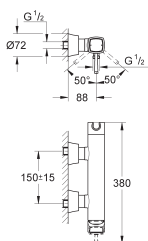

23 316 000 ★ Chromé 470,00
23 316 IG0 ★ Chromé/doré 611,00

Grandera
Mitigeur monocommande 1/2" Douche
Montage mural
GROHE SilkMove Cartouche en céramique 46 mm
GROHE StarLight chrome éclatant et durable
Support pour douche intégré
1 départ 1/2"
Clapet anti-retour intégré
Raccords S à rosaces
Protégés contre les retours d'eau