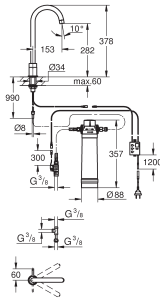

GROHE Blue Mono Pure Kit de démarrage

Constitué de:
GROHE Blue Minta Mono Mitigeur évier avec système de filtration
Monotrou sur plage
Une seule poignée pour délivrer de l'eau filtrée

GROHE StarLight chrome éclatant et durable
Bec tube pivotant
Zone de rotation 150°
Flexibles de raccordement souples, sertis d'usine
Protection de type IP 21

Alimentation électrique de commutation principale 100 - 240 V AC / 50/60 l'Hz
avec extra-basse tension de sécurité (SELV) / 6 V DC pour filtrer l'unité
Filtre de 600L **GROHE Blue**, filtre avec flexible ajustable