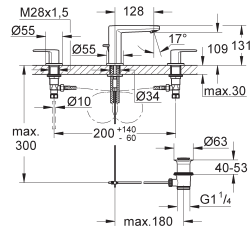

20 301 000 ★ Chromé 346,00

Europlus
Mélangeur 3 trous 1/2" Lavabo
Taille S
Tête céramique 1/2"; 1/4 de tour
GROHE StarLight chrome éclatant et durable
GROHE QuickFix installation rapide
Tirette et garniture de vidage 1-1/4"
Flexibles de raccordement du bec aux robinets latéraux
Ecrous 10,5 mm