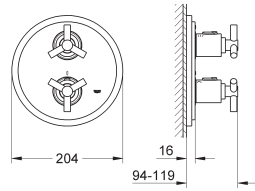

Article n° Couleur Prix (€)

19 395 000 ★ Chromé 536,00

Atrio
Façade pour mitigeur thermostatique 2 sorties
A associer impérativement avec :
35500 GROHE Rapido T corps encastré universel
Livré sans le corps encastré
GROHE StarLight chrome éclatant et durable
GROHE SafeStop butée à 38°C
Avec Aquadimmer à fonctions multiples
Robinet d'arrêt et réglage du débit
Inverseur pour 2 sorties
Rosace de finition murale
Fixation dissimulée

35 500 000 245,00
GROHE Rapido T Universal corps encastré pour mitigeur thermostatique