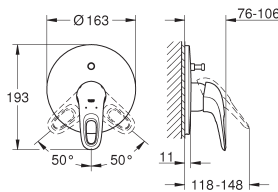

29 098 003 Chromé 135,00
29 098 LS3 Blanc 162,00

Eurostyle
Façade pour mitigeur monocommande
Douche
A associer impérativement avec :
35501 GROHE Rapido E corps encastré universel
33 961 Partie encastrée universelle pour mitigeur monocommande 1/2"
33 962 000
33 964 000
Livré sans le corps encastré
Levier plein en métal
GROHE StarLight chrome éclatant et durable
GROHE QuickFix fixation cachée
Étanchéité rosace et queue
Rosace métallique

35 501 000 99,00
GROHE Rapido E Universal corps encastré pour mitigeur monocommande

NOUVEAU

19 506 003 Chromé 165,00
19 506 LS3 Blanc 198,00

Eurostyle
Façade pour mitigeur monocommande 2
sorties (Pour installation Douche ou Bain/Douche)
A associer impérativement avec :
35501 GROHE Rapido E corps encastré universel
Livré sans le corps encastré
GROHE StarLight chrome éclatant et durable
GROHE QuickFix fixation cachée
Inverseur automatique pour 2 sorties
Étanchéité rosace et queue
Rosace métallique

35 501 000 99,00
GROHE Rapido E Universal corps encastré pour mitigeur monocommande

NOUVEAU