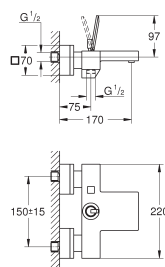

23 665 000 ★

Chromé

345,00

Eurocube Joy
Mitigeur monocommande 1/2" Douche
Montage mural apparent
Lever de commande métallique
GROHE FeatherControl cartouche Joystick
GROHE StarLight chrome éclatant et durable
Clapet anti-retour intégré dans le départ douche 1/2"
Protégés contre les retours d'eau
Disponible à partir du 1er trimestre 2016

NOUVEAU

23 666 000 ★

Chromé

455,00

Eurocube Joy
Mitigeur monocommande 1/2" Bain/Douche
Montage mural apparent
Lever de commande métallique
GROHE FeatherControl cartouche Joystick
GROHE StarLight chrome éclatant et durable
Clapet anti-retour intégré dans le départ de douche 1/2"
Raccords en S
Protégés contre les retours d'eau
Disponible à partir du 1er trimestre 2016

19 898 000 ★

Chromé

220,00