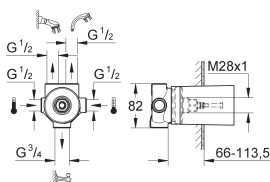

29 033 000		256,00

Inverseur 5 voies (2 entrées, 3 sorties)
Corps encastré
Montage encastré
Disques d'étanchéité céramique
2 arrivées eau froide, eau chaude, eau mitigée 1/2"
2 départs eau mitigée douche 1/2"
1 départ 3/4"
Profondeur réglable
66 - 113 mm
Corps Laiton