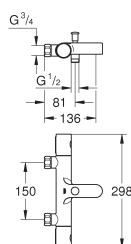

Grotherm 1000 Cosmopolitan M

Mitigeur thermostatique 2 sorties 1/2"

Montage mural apparent

GROHE StarLight chrome éclatant et durable

GROHE MetalGrip poignées ergonomiques en métal

GROHE SafeStop butée à 38°C

GROHE SafeStop Plus (optionnel) limiteur de température additionnel à 43°C

GROHE TurboStat Régulation thermostatique quasi-instantanée

Robinet d'arrêt intégré

Inverseur automatique pour 2 sorties

Poignée de débit avec touche éco et butée éco réglable séparément

boisseau céramique 1/2", 180°

Départ de douche 1/2" par le dessous

Clapets anti-retour intégrés

Filtres intégrés

Protégés contre les retours d'eau

Sans raccords

GROHE EcoJoy économie d'eau