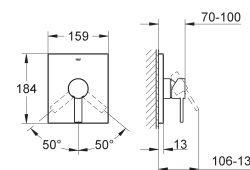

19 317 000 ★

Chromé

399,00

**Allure
Façade pour mitigeur monocommande
Douche**

A associer impérativement avec :
35501 GROHE Rapido E corps encastré universel
Livré sans le corps encastré
Rosace métallique
Fixation dissimulée