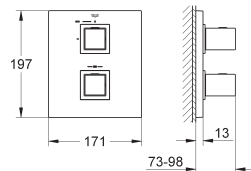

19 959 000 *

Chromé

302,00

Grotherm Cube
Mitigeur thermostatique douche
A associer impérativement avec :

GROHE Rapido T 35 500 000
Rosaces murales
GROHE StarLight chrome éclatant et durable
GROHE SafeStop butée à 38°C
GROHE SafeStop Plus (optionnel) limiteur de température additionnel à 43°C
Poignée de débit avec touche éco et butée éco réglable séparément
Tête Carbodur à disques céramique 1/2" 180°
Livré sans le corps encastré

35 500 000

245,00

GROHE Rapido T Universal corps encastré pour mitigeur thermostatique