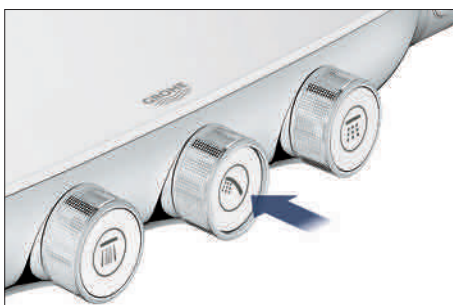

NOUVEAU

Appuyez sur le bouton pour démarrer l'eau