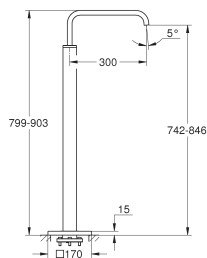

Allure

Bec Bain déverseur

Montage au sol

A associer impérativement avec :

45 984

Livré sans platine support

GROHE StarLight chrome éclatant et durable

Saillie 300 mm

Hauteur totale 910 mm