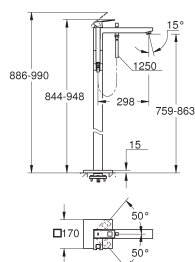

29 037 000 775,00

Châssis pour combiné Bain/Douche 4 et 5 trous sur banquette

Châssis à associer à un combiné
Constitué de:
Cadre de base
Bac de récupération des eaux de ruissellement

NOUVEAU