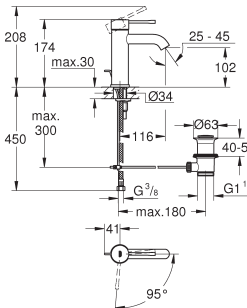

23 590 001 ★

Chromé

174,00

Essence Nouveau
Mitigeur monocommande 1/2" Lavabo
Taille S
Monotrou sur plage
Levier de commande métallique
GROHE SilkMove Cartouche en céramique 28 mm
avec limiteur de température
GROHE StarLight chrome éclatant et durable
GROHE EcoJoy économie d'eau, **mousseur 5 l/min**
GROHE AquaGuide mousseur ajustable
GROHE QuickFix Plus installation ultra rapide
Corps lisse
Flexibles de raccordement souples, sertis d'usine

NOUVEAU

23 591 001 ★

E00CH3A2U3 Economie d'eau Chromé

183,00

Essence Nouveau
Mitigeur monocommande 1/2" Lavabo
Taille S
Monotrou sur plage
Levier de commande métallique
GROHE SilkMove ES Cartouche en céramique 28 mm avec économie d'énergie ouverture eau froide au centre
avec limiteur de température
GROHE StarLight chrome éclatant et durable
GROHE EcoJoy économie d'eau, **mousseur 5 l/min**
GROHE AquaGuide mousseur ajustable
GROHE QuickFix Plus installation ultra rapide
Tirette et garniture de vidage 1-1/4"
Flexibles de raccordement souples, sertis d'usine