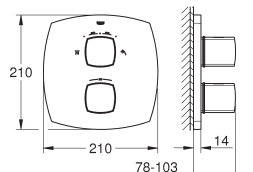

Grandera
Mitigeur thermostatique douche avec inverseur 2 sorties intégrées
Set de finition
Pour 35 500 000
Livré sans le corps encastré
GROHE StarLight chrome éclatant et durable
GROHE SafeStop Plus butée à 38°C +
limiteur de température ajustable à **50°C max.**
GROHE Aquadimmer Eco avec des fonctions multiples:
Robinet d'arrêt et réglage du débit
Inverseur : Douche de tête/Douchette
Bouton éco et butée éco intégrés pour la douche
Rosace murale avec **GROHE QuickFix**
Poignées métal

35 500 000	245,00
GROHE Rapido T Universal corps encastré pour mitigeur thermostatique	

19 948 000 ★	Chromé	475,00
19 948 100 ★	Chromé/doré	618,00