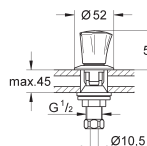

18 904 001

Chromé

51,50

Costa L
Robinet Bidet
GROHE StarLight chrome éclatant et durable
Paire de robinet