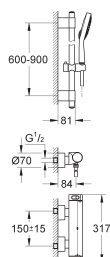

Grotherm 2000
Mitigeur thermostatique Douche 1/2"
Avec barre de douche
Contient :
Mitigeur thermostatique de douche Grotherm 2000 (34169)
Ensemble de douche Power&Soul Cosmopolitan 130 (27 734 000)