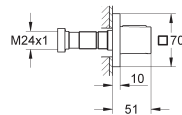

montage vertical ou horizontal

35 031 000

394,00

**Rapido C**  
**Corps encastré pour panneau de contrôle 3 sorties**

Construit dans la boîte avec un couvercle de protection  
Nappe d'étanchéité fournie  
Pour mur en plâtre  
Point de fixation  
Corps en laiton  
Tête en céramique pré-assemblée 3/4"  
3 entrées et 3 sorties  
Connexions 1/2"  
Débit sous 3 bars  
Profondeur d'installation 70 - 95mm