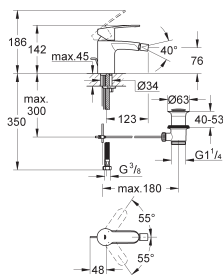

GROHE EUROSTYLE COSMOPOLITAN

SALLE DE BAINS THERMOSTATIQUES ENCASTRÉS HYDROTHERAPIE CUISINE COLLECTIVITES WC LAVANTS SYSTEMES D'INSTALLATION SYSTEMES DE CHASSE PLAQUES DE COMMANDE ROBINETS D'ARRÊT ACCESSOIRES ET ET PIÈCES DÉTACHÉES

Article n° Couleur Prix (€)

33 565 002 Chromé 156,00

Eurostyle Cosmopolitan
Mitigeur monocommande 1/2" Bidet
Taille S
Monotrou sur plage
Levier de commande métallique
GROHE SilkMove Cartouche en céramique 35 mm
GROHE StarLight chrome éclatant et durable
GROHE QuickFix installation rapide
Mousseur à rotule
Tirette et garniture de vidage 1-1/4"
Flexibles de raccordement souples, sertis d'usine
Limiteur de température en option (46375)