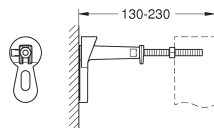

Rapid SL équerre murale

Pour fixation en appui sur mur ou cloison

Réglage en profondeur en continu 130 - 230 mm

2 pièces