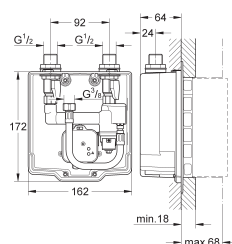

36 336 000		281,00

**Eurosmart Cosmopolitan E
Set de pré-montage**

Avec mitigeur thermostatique pré-réglable et invisible
Montage encastré
Convient pour les sets d'installation finale IR
2 robinets d'arrêt

Clapets anti-retour
Convient pour
36 273 000, 36 335 SD0, 36 334 SD0, 36 411 000