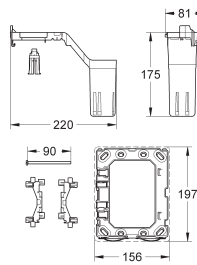

Montage horizontal ou vertical

156 x 197 mm

<u>En ABS</u>

**GROHE StarLight** brillance durable

**GROHE EcoJoy** économie d'eau

**38 796 000**

**57,00**

**GROHE Fresh bloc désodorisant**