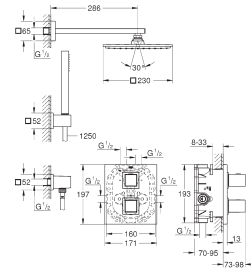

Entrées et sorties 1/2"

Points de fixation muraux

Boîtier étanche

Couvercle de protection amovible avec information d'installation

**NOUVEAU**

34 506 000 ★

Chromé

1 155,00