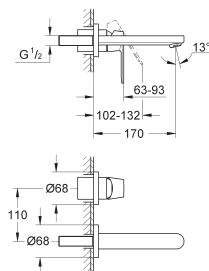

19 381 000 Chromé 198,00

Eurosmart Cosmopolitan
Mitigeur monocommande 2 trous lavabo
Taille S

Montage mural apparent
Livré sans le corps encastré
A associer impérativement avec :
32 635 - corps encastré pour mitigeur mural
Rosace métallique
Levier de commande métallique
GROHE StarLight chrome éclatant et durable
GROHE AquaGuide mousseur ajustable
Entraxe 110 mm
Saillie 170 mm