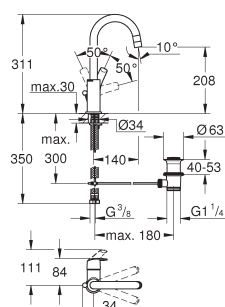

23 537 002 E00CH3A2U3 **Chromé** **145,00**

Eurosmart
Mitigeur monocommande 1/2" Lavabo
Taille L
Monotrou sur plage
Levier de commande métallique
GROHE SilkMove Cartouche en céramique 28 mm
avec limiteur de température
GROHE StarLight chrome éclatant et durable
GROHE EcoJoy économie d'eau, **mousseur 5 l/min**
GROHE QuickFix installation rapide
Bec tube pivotant
Tirette et garniture de vidage 1-1/4"
Flexibles de raccordement souples, sertis d'usine