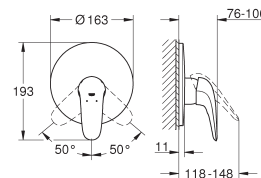

29 099 003 Chromé 165,00
29 099 LS3 Blanc 198,00

Eurostyle
Façade pour mitigeur monocommande 2 sorties (Pour installation Douche ou Bain/Douche)
A associer impérativement avec :
35501 GROHE Rapido E corps encastré universel
33 961 Partie encastrée universelle pour mitigeur monocommande 1/2"
33 963
Livré sans le corps encastré
Lever plein en métal
GROHE StarLight chrome éclatant et durable
GROHE QuickFix fixation cachée
Inverseur automatique pour 2 sorties
Étanchéité rosace et queue
Rosaces métalliques

NOUVEAU

29 098 003 Chromé 135,00
29 098 LS3 Blanc 162,00

Eurostyle
Façade pour mitigeur monocommande Douche
A associer impérativement avec :
35501 GROHE Rapido E corps encastré universel
33 961 Partie encastrée universelle pour mitigeur monocommande 1/2"
33 962 000
33 964 000
Livré sans le corps encastré
Lever plein en métal
GROHE StarLight chrome éclatant et durable
GROHE QuickFix fixation cachée
Étanchéité rosace et queue
Rosace métallique