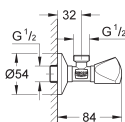

GROHE ROBINETS D'ARRÊT ÉQUERRE

Article n°

Couleur

Prix (€)

NOUVEAU

22 029 000

Chromé

7,50

Robinet d'équerre 1/2"

Connexion pré-tarudée pour une meilleure étanchéité

Raccord mural 1/2"

Sortie 3/8"

Avec longueur compensatoire

Avec écrou de compression Ø 10 mm

Arrêt automatique de l'eau, laiton, avec graisse et double anneaux

Poignée ergonomique

marquage neutre

Rosace métallique Ø 55 mm

Livré sous blister

GROHE StarLight chrome éclatant et durable

NOUVEAU

22 032 000

Chromé

7,00

Robinet d'équerre 1/2"

Connexion pré-tarudée pour une meilleure étanchéité

Raccord mural 1/2"

Sortie 1/2"

Arrêt automatique de l'eau, laiton, avec graisse et double anneaux

Poignée ergonomique

marquage neutre

Rosace métallique Ø 55 mm

Livré sous blister

GROHE StarLight chrome éclatant et durable

NOUVEAU

22 052 000

Chromé

11,00

Robinet d'équerre 3/8"

Étanchéité automatique du raccord

Raccord mural 3/8"

Sortie 3/8"

Avec longueur compensatoire

Avec écrou de compression Ø 10 mm

Arrêt automatique de l'eau, laiton, avec graisse et double anneaux

Longue barre de liaison

Poignée ergonomique

marquage neutre

Rosace métallique Ø 55 mm

NOUVEAU

22 053 000

Chromé

10,00

Robinet d'équerre 3/8"

Connexion pré-tarudée pour une meilleure étanchéité

Raccord mural 3/8"

Sortie 3/8"

Avec longueur compensatoire

Avec écrou de compression Ø 10 mm

Arrêt automatique de l'eau, laiton, avec graisse et double anneaux

Longue barre de liaison

Poignée ergonomique

marquage neutre

Rosace métallique Ø 55 mm

22 940 000

Chromé

18,20

Robinet d'équerre 1/2"

Sans set de raccordement 1/2"

pour tube cuivre Ø 10 mm

Poignée TDL, marquage neutre

Avec rosace de recouvrement

GROHE StarLight chrome éclatant et durable

41 263 000

Chromé

11,70

Eggemann

Robinet d'arrêt équerre

Raccord mural 1/2"

Sortie 3/8"