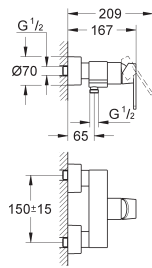

Article n° Couleur Prix (€)

32 637 000 ★ Chromé 285,00

Quadra
Mitigeur monocommande 1/2" Douche
Montage mural apparent
GROHE SilkMove Cartouche en céramique 46 mm
GROHE StarLight chrome éclatant et durable
Clapet anti-retour intégré dans le départ douche 1/2"
Raccords S à rosaces