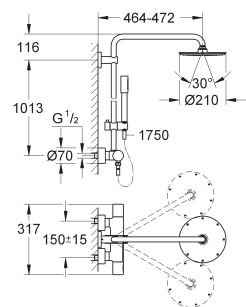

27 032 001 ★ Chromé 912,00

Rainshower System 210

Colonne de douche avec mitigeur thermostatique

Constitué de:

Bras de douche de 450 mm orientable horizontalement

Mitigeur thermostatique incluant fonction Aquadimmer

Douche de tête Rainshower Cosmopolitan 210 en métal (28 368 000)

Avec rotule, angle de rotation $\pm 15^\circ$

Douchette à main Sena (28 034 000)

Réglable du curseur en hauteur

Flexible de douche en métal 1750 mm (27 178 000)

GROHE TurboStat Régulation thermostatique quasi-instantanée

GROHE CoolTouch Minimise les risques de brûlures

GROHE DreamSpray jet parfaitement uniforme

GROHE StarLight chrome éclatant et durable

Procédé anti-calcaire **SpeedClean**

Inner WaterGuide, longévité maximale