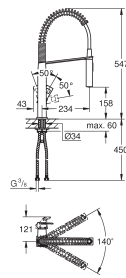

Article n°

Couleur

Prix (€)

NOUVEAU

31 395 000 ★
31 395 DC0 ★

Chromé
Supersteel

560,00
725,00

Eurocube

Mitigeur monocommande évier

Monotrou sur plage

GROHE StarLight chrome éclatant et durable

GROHE SilkMove Cartouche en céramique 28 mm

Inverseur : mousseur/jet de pluie

Bec orientable

Zone de rotation 140°

Bras avec ressort maniable à 360°

Protégés contre les retours d'eau

Flexibles de raccordement souples, sertis d'usine

Installation possible sous meuble haut

Système de montage rapide