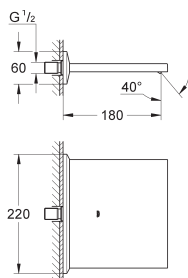

13 319 000 ★ Chromé 1 100,00

Allure Brilliant
Bec cascade pour bain ou douche
Montage mural apparent
GROHE StarLight chrome éclatant et durable
Saillie 180 mm