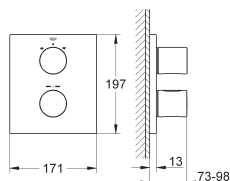

GROHE RAPIDO T

Article n° Couleur Prix (€)

19 567 000 ★ Chromé 480,00
19 567 LSO ★ Blanc 625,00

Grotherm 3000 Cosmopolitan
Façade pour mitigeur thermostatique 2 sorties

A associer impérativement avec :

35500 GROHE Rapido T corps encastré universel

Rosace métallique rectangulaire avec fixation et étanchéité

GROHE StarLight chrome éclatant et durable

GROHE SafeStop butée à 38°C

GROHE SafeStop Plus (optionnel) limiteur de température additionnel à 43°C

Avec Aquadimmer à fonctions multiples

Robinet d'arrêt et réglage du débit

Inverseur pour 2 sorties

Livré sans le corps encastré