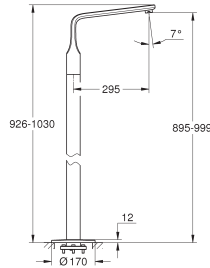

Article n° Couleur Prix (€)

32 222 001 ★ Chromé 2 140,00

Veris
Mitigeur monocommande 1/2" Bain/Douche
Montage au sol
A associer impérativement avec :
45 984
Livré sans platine support
GROHE SilkMove Cartouche en céramique 46 mm
GROHE StarLight chrome éclatant et durable
Inverseur automatique pour 2 sorties
Bec mobile avec butée et mousseur
Saillie 295 mm
Clapet anti-retour intégré dans le départ de douche 1/2"
Avec support de douchette
Douchette GROHE Ondus (27 184)
Flexible 1500 mm

13 245 000 ★ Chromé 1 290,00

Veris
Bec Bain déverseur
Montage au sol
A associer impérativement avec :
45 984
Livré sans platine support
GROHE StarLight chrome éclatant et durable
Saillie 295 mm
Hauteur totale 1037 mm

NOUVEAU

45 984 001 Chromé 578,00

Platine support 1/2"
Pour mitigeurs et becs hors sol
Livré sans façade
Plaque d'installation avec ajustement de 360° en horizontal et 3° en vertical
Profondeur d'installation 53-157 mm
Profondeur compensatoire 104 mm
2 raccords femelles 1/2" (eau chaude/eau froide)
Kit de rinçage
Isolation acoustique
Joint d'étanchéité
Livré avec matériel de fixation

13 242 000 ★ Chromé 247,00

Veris
Bec Bain déverseur
Montage mural apparent
GROHE StarLight chrome éclatant et durable
Saillie 170 mm

19 448 000 ★ Chromé 225,00

Inverseur 5 voies (2 entrées, 3 sorties)
A associer impérativement avec :
29033 - corps inverseur
Livré sans le corps encastré
Rosace à baïonnette
Profondeur réglable
66 - 113 mm
A utiliser avec le corps encastré