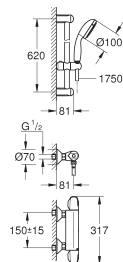

Sans raccords

**GROHE EcoJoy** économie d'eau

34 557 000

E1C3A3U3

Chromé

285,00

**Grohtherm 1000 Nouveau**  
**Mitigeur thermostatique Douche 1/2"**

Avec barre de douche