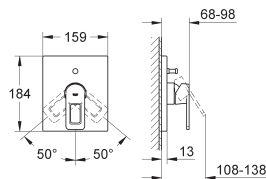

19 456 000 ★ Chromé 287,00

Quadra
Façade pour mitigeur monocommande 2 sorties (Pour installation Douche ou Bain/Douche)
A associer impérativement avec :
35501 GROHE Rapido E corps encastré universel
Livré sans le corps encastré
GROHE StarLight chrome éclatant et durable
Inverseur automatique pour 2 sorties
Rosace métallique
Fixation dissimulée

35 501 000 99,00
GROHE Rapido E Universal corps encastré pour mitigeur monocommande