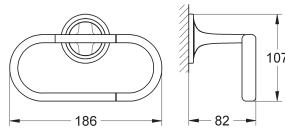

Article n°

Couleur

Prix (€)

40 377 000
GROHE Ondus
Dériveur de papier mural
Sans couvercle

Chromé

212,00