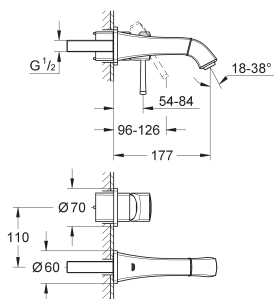

19 929 000 ★ Economie d'eau
19 929 IGO ★ Economie d'eau

Chromé 453,00
Chromé/doré 589,00

Grandera
Mitigeur monocommande 2 trous lavabo
Taille S
Montage mural apparent
A associer impérativement avec :
23 319 000
Livré sans le corps encastré
GROHE StarLight chrome éclatant et durable
GROHE EcoJoy économie d'eau
GROHE AquaQuide mousseur ajustable 5 l/min
Entraxe 110 mm
Saillie 177 mm

19 930 000 ★ Economie d'eau
19 930 IGO ★ Economie d'eau

Chromé 497,00
Chromé/doré 647,00

Version - Saillie 234 mm