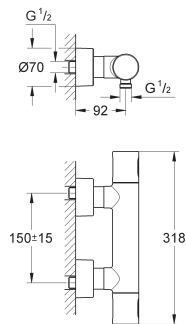

GROHE GROHTHERM 3000 COSMOPOLITAN

Article n°

Couleur

Prix (€)

34 274 000 ★ E1C2A3U3

Chromé

466,00

Grotherm 3000 Cosmopolitan
Mitigeur thermostatique Douche 1/2"

Montage mural apparent

GROHE CoolTouch Minimise les risques de brûlures

GROHE StarLight chrome éclatant et durable

GROHE SafeStop butée à 38°C

GROHE SafeStop Plus (optionnel) limiteur de température additionnel à 43°C

GROHE TurboStat Régulation thermostatique quasi-instantanée

Robinet d'arrêt intégré

Poignée de débit avec touche éco et butée éco réglable séparément

Tête Carbodur à disques céramique 1/2" 180°

Départ de douche 1/2" par le dessous

Clapets anti-retour intégrés

Raccords S à rosaces

GROHE EcoJoy économie d'eau