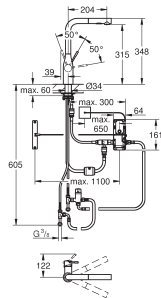

GROHE FOOT CONTROL

NOUVEAU