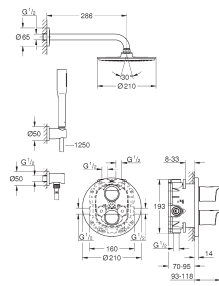

GROHE GROHTHERM 2000

Article n° Couleur Prix (€)

NOUVEAU

34 631 000 * Chromé 899,00

**Grotherm 2000
Ensemble de douche avec Rainshower Cosmopolitan 210**

Constitué de:
Façade thermostatique Grotherm 2000 avec Aquadimmer Eco (19 355 001)
GROHE Rapido T corps encastré thermostatique (35 500 000)
Douche de tête Rainshower Cosmopolitan 210 en métal (28 368 000)
Bras de douche Rainshower moderne (28 576 000)
Douchette Euphoria Cosmopolitan (27 367 000)
Support mural Rainshower (27 074 000)
Coude de raccord mural Rainshower (27 057 000)
Flexible Silverflex 1250 mm (28 362 000)
Disponible à partir du 1er trimestre 2016