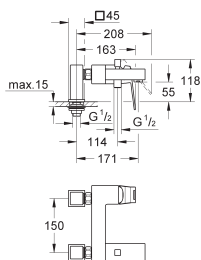

23 143 000 ★ Chromé 365,00

Eurocube
Mitigeur monocommande 1/2" Bain/Douche
Montage sur gorge

Levier de commande métallique
GROHE SilkMove Cartouche en céramique 46 mm
GROHE StarLight chrome éclatant et durable
Inverseur automatique pour 2 sorties
Clapet anti-retour intégré dans le départ de douche 1/2"
Raccords colonnettes
Limiteur de température en option (46375)