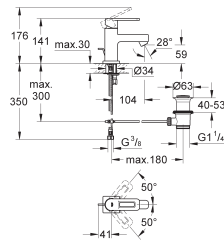

Article n° Couleur Prix (€)

32 632 000 ★ **Chromé** **263,00**

Quadra
Mitigeur monocommande 1/2" Lavabo
Taille XS
Monotrou sur plage
GROHE SilkMove Cartouche en céramique 28 mm
GROHE StarLight chrome éclatant et durable
Système de montage rapide
Tirette et garniture de vidage 1-1/4"
Flexibles de raccordement souples, sertis d'usine