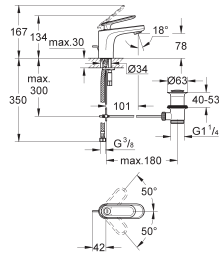

Article n° Couleur Prix (€)

32 183 000 ★ Chromé 506,00

Veris
Mitigeur monocommande 1/2" Lavabo
Taille S
Monotrou sur plage
GROHE SilkMove Cartouche en céramique 28 mm
GROHE StarLight chrome éclatant et durable
Mousseur **SpeedClean**, procédé anti-calcaire
Tirette et garniture de vidage 1-1/4"
Flexibles de raccordement souples, sertis d'usine

32 186 000 ★ Chromé 506,00

Version - Corps lisse