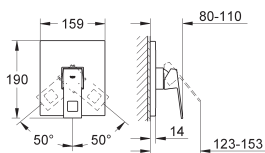

Eurocube
Façade pour mitigeur monocommande
Douche
A associer impérativement avec :
35501 GROHE Rapido E corps encastré universel
Livré sans le corps encastré
Lever de commande métallique
GROHE StarLight chrome éclatant et durable
Rosace métallique, Fixation dissimulée

35 501 000 99,00
GROHE Rapido E Universal corps encastré pour mitigeur monocommande