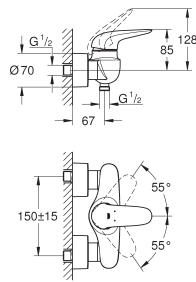

NOUVEAU

Article n° 23 723 003

Couleur Chromé

Prix (€) 132,00

Eurostyle
Mitigeur monocommande 1/2" Douche

Montage mural apparent
Levier plein en métal
GROHE SilkMove Cartouche en céramique 35mm avec butée éco 1/2 débit
avec limiteur de température
GROHE StarLight chrome éclatant et durable
Limiteur de débit ajustable
Sortie douche 1/2" avec clapet anti-retour intégré
Raccords en S
Rosaces métalliques
Protégés contre les retours d'eau

NOUVEAU