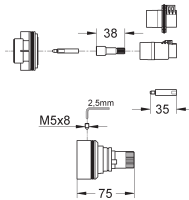

47 780 000 133,00

Rallonge ancien modèle pour corps non compensé
Pour centrale thermostatique et thermostatique douche avec robinet d'arrêt

47 781 000 155,00
Version - à associer avec thermostatiques bain avec Aquadimmer