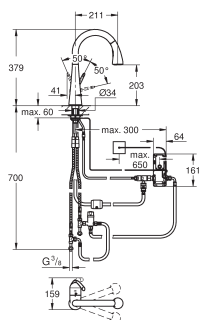

# GROHE ZEDRA / ZEDRA TOUCH

NOUVEAU

Article n°

Couleur

Prix (€)

30 219 001

Chromé

Sur demande