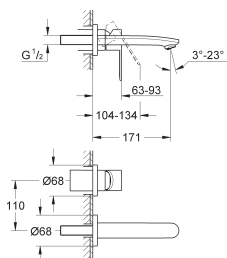

20 208 002

Chromé

214,00

**Eurostyle Cosmopolitan**  
**Mélangeur 3 trous Lavabo**  
**Taille S**

Levier de commande métallique  
Tête céramique 1/2"; 1/4 de tour  
**GROHE StarLight** chrome éclatant et durable  
**GROHE QuickFix** installation rapide  
Tirette et garniture de vidage 1-1/4"  
Flexibles de raccordement  
Corps au milieu et robinets latéraux  
Ecrous 10,5 mm