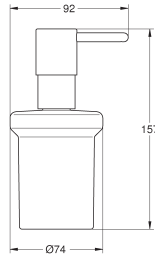

40 508 001

Chromé

62,00

Essentials Cube
Cadre support

Métal

Pour verre en cristal (40 372 001)

Porte savon (40 368 001) ou

Distributeur de savon (40 394 001)

Fixations encastrées

GROHE StarLight chrome éclatant et durable

NOUVEAU

40 394 001

Chromé

45,00

Essentials
Distributeur de savon liquide

Verre / métal

Convient aux supports suivants:

Essentials (40 369)

Essentials Cube (40 508)

GROHE StarLight chrome éclatant et durable

NOUVEAU