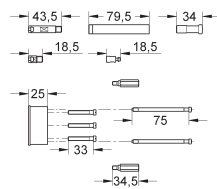

46 191 000 Chromé 106,00
Rallonge 1/2", 25 mm
Pour Rapido E 35 501 000

46 343 000 Chromé 205,00
Version - rallonge 50 mm