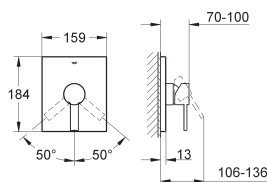

Article n° Couleur Prix (€)

19 317 000 ★ Chromé 399,00

Allure
Façade pour mitigeur monocommande
Douche
A associer impérativement avec :
35501 GROHE Rapido E corps encastré universel
Livré sans le corps encastré
Rosace métallique
Fixation dissimulée

35 501 000 99,00
GROHE Rapido E Universal corps encastré pour mitigeur monocommande