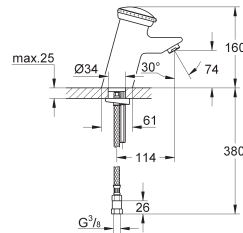

36 109 000

Chromé

467,00

Contromix Public
Robinetterie temporisée avec mitigeur
GROHE StarLight chrome éclatant et durable

Fonction stop éco
Limiteur de température
Durée d'écoulement réglable en continu de 5 à 40 sec.
Flexibles de raccordement souples, sertis d'usine
Clapets anti-retour
Filtres intégrés