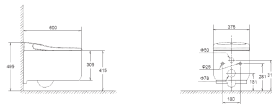

39 354 SH0

Blanc alpin

Sur
demande