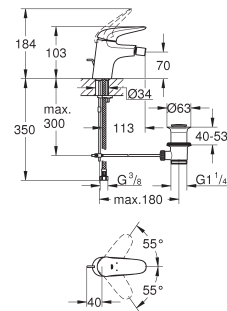

23 720 003 Chromé 156,00

Eurostyle
Mitigeur monocommande 1/2" Bidet
Taille S
Monotrou sur plage
Lever plein en métal
GROHE SilkMove Cartouche en céramique 35 mm
Limiteur de débit ajustable
avec limiteur de température
GROHE StarLight chrome éclatant et durable
GROHE EcoJoy économie d'eau, **mousseur 5 l/min**
GROHE QuickFix installation rapide
Avec rotule
Tirette et garniture de vidage 1-1/4"
Flexibles de raccordement souples, sertis d'usine

NOUVEAU