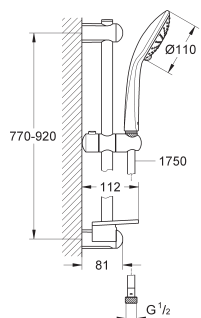

**27 226 001 Chromé 153,00**

**Euphoria 110 Massage**  
**Ensemble de douche complet 3 jets**  
 Constitué de:  
 Douchette Massage (27 221)  
 Barre de douche 900 mm (27 500)  
**Flexible Silverflex 1750 mm (28 388 000)**  
 GROHE EasyReach porte savon (27 596 000)  
**GROHE DreamSpray** jet parfaitement uniforme  
**GROHE StarLight** chrome éclatant et durable  
**GROHE SprayDimmer** contrôle du débit  
**GROHE QuickFix**  
 (support supérieur réglable pour s'adapter aux trous de fixation déjà existants)  
 Procédé anti-calcaire **SpeedClean**  
 Inner WaterGuide, longévité maximale  
 Système anti-torsion