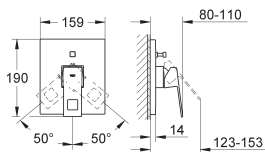

19 896 000 ★ Chromé 245,00

Eurocube
Façade pour mitigeur monocommande 2 sorties (Pour installation Douche ou Bain/Douche)

A associer impérativement avec :
35501 GROHE Rapido E corps encastré universel
Livré sans le corps encastré

Levier de commande métallique
GROHE StarLight chrome éclatant et durable
Inverseur automatique pour 2 sorties
Rosace métallique
Fixation dissimulée

35 501 000 99,00
GROHE Rapido E Universal corps encastré pour mitigeur monocommande