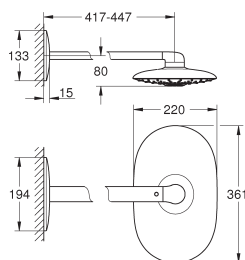

Rainshower 360
Ensemble douche de tête 2 jets, 360 mm x 220 mm

Constitué de:

Douche de tête Rainshower 360 DUO

Jets GROHE Pure Rain/GROHE Rain O² et Trio/Massage*

Bras de douche horizontal 450 mm

GROHE DreamSpray jet parfaitement uniforme

GROHE StarLight chrome éclatant et durable

Procédé anti-calcaire **SpeedClean**

Inner WaterGuide, longévité maximale

Nécessite un corps encastré 26 264 000 - à commander séparément

* A confirmer lors de la première installation, paramétrage d'usine : GROHE PureRain