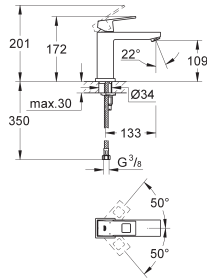

Article n° Couleur Prix (€)

23 446 000 ★ Economie d'eau Chromé 240,00

Eurocube
Mitigeur monocommande 1/2" Lavabo
Taille M
Monotrou sur plage
Levier de commande métallique
GROHE SilkMove Cartouche en céramique 28 mm
avec limiteur de température
GROHE StarLight chrome éclatant et durable
GROHE EcoJoy économie d'eau,
SpeedClean mousseur 5 l/min
GROHE QuickFix Plus installation ultra rapide
Corps lisse
Flexibles de raccordement souples, sertis d'usine