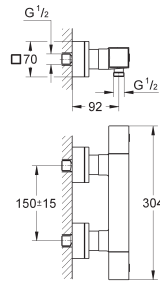

GROHE GROHTHERM CUBE

Article n°

Couleur

Prix (€)

34 509 000 * E1C3A3U3

Chromé

464,00

Grotherm Cube
Mitigeur thermostatique Douche 1/2"
Montage mural apparent

GROHE StarLight chrome éclatant et durable
GROHE SafeStop Plus butée à 38°C + limiteur de température intégré à 50°C max
GROHE TurboStat cartouche C3 - régulation thermostatique quasi-instantanée
Robinet d'arrêt intégré
Poignée de débit avec touche éco et butée éco réglable séparément
Tête Carbodur à disques céramique 1/2" 180°
Départ de douche 1/2" par le dessous
Filtres intégrés
Raccords S à rosaces
GROHE EcoJoy économie d'eau