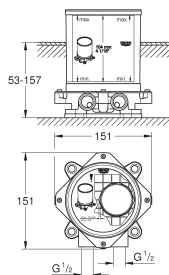

NOUVEAU

Article n°	Couleur	Prix (€)
45 984 001	Chromé	578,00

Platine support 1/2"
Pour mitigeurs et becs hors sol
Livré sans façade
Plaque d'installation avec ajustement de 360° en horizontal et 3° en vertical
Profondeur d'installation 53-157 mm
Profondeur compensatoire 104 mm
2 raccords femelles 1/2" (eau chaude/eau froide)
Kit de rinçage
Isolation acoustique
Joint d'étanchéité
Livré avec matériel de fixation