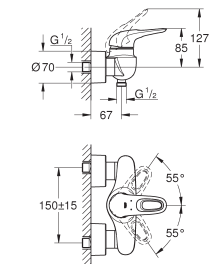

32 229 003 E1C2A2U3 Chromé 132,00

Eurostyle
Mitigeur monocommande 1/2" Douche
Montage mural apparent
Poignées étrier en métal
GROHE SilkMove Cartouche en céramique 35mm avec butée éco 1/2 débit
avec limiteur de température
GROHE StarLight chrome éclatant et durable
Sortie douche 1/2" avec clapet anti-retour intégré
Raccords en S
Rosaces métalliques
Protégés contre les retours d'eau