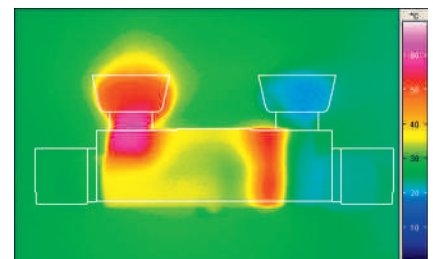

Photo thermique
sans GROHE CoolTouch®