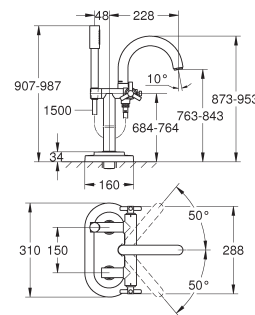

25 044 000 ★ Chromé 1 885,00

Atrio
Mélangeur Bain/Douche
Montage au sol avec raccords colonnette élevés (765 mm)
Tête à disques céramique Carbodur 1/2"; 1/4 de tour
GROHE StarLight chrome éclatant et durable
Inverseur automatique pour 2 sorties
Bec mobile avec butée et mousseur
Saillie 228 mm
Clapet anti-retour intégré dans le départ de douche 1/2"
Douchette à main Sena
Avec support de douchette
Flexible 1500 mm
Protégés contre les retours d'eau
A associer avec :
45473 - platine support pour bec hors sol
Avec croisillons Y