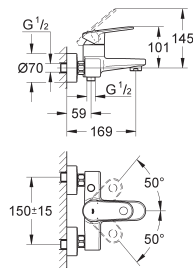

33 553 002 ★ Chromé 325,00

Europlus
Mitigeur monocommande 1/2" Bain/Douche
Montage mural apparent
Levier de commande métallique
GROHE SilkMove Cartouche en céramique 46 mm
Limiteur de température
GROHE StarLight chrome éclatant et durable
Inverseur automatique pour 2 sorties
Mousseur **SpeedClean**, procédé anti-calcaire
Clapet anti-retour intégré dans le départ de douche 1/2"
Raccords en S