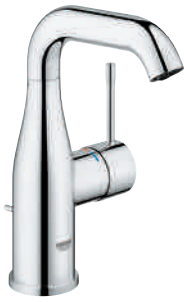

23 462 001 ★

Chromé

210,00

Essence Nouveau
Mitigeur monocommande 1/2" Lavabo
Taille M

Monotrou sur plage
Levier de commande métallique
GROHE SilkMove Cartouche en céramique 28 mm
avec limiteur de température
GROHE StarLight chrome éclatant et durable
GROHE EcoJoy économie d'eau, **mousseur 5 l/min**
GROHE AquaGuide mousseur ajustable
GROHE QuickFix Plus installation ultra rapide
Bec mobile avec butée et mousseur
Tirette et garniture de vidage 1-1/4"
Flexibles de raccordement souples, sertis d'usine