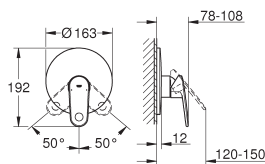

19 537 002 ★ Chromé 224,00

Europlus
Façade pour mitigeur monocommande Douche
A associer impérativement avec :
35501 GROHE Rapido E corps encastré universel
Livré sans le corps encastré
Levier de commande métallique
GROHE StarLight chrome éclatant et durable
Rosace de finition murale
Fixation dissimulée

35 501 000 99,00
GROHE Rapido E Universal corps encastré pour mitigeur monocommande