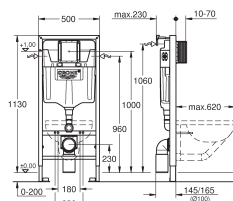

GROHE RAPID SL POUR WC

Article n°

Couleur

Prix (€)

NOUVEAU

39 144 000

294,00

Rapid SL pour WC

Réservoir GD 2

Avec trappe de visite

Hauteur 1,13 m

Pour mur porteur

Châssis en acier finition époxy

Pour cloison sèche, complètement pré-monté

Avec raccords fixés

Montage en applique sur mur porteur ou en cloison légère double ossature renforcée

Avec réglage rapide et verrouillage de la hauteur

Livré avec matériel de fixation

Réservoir et mécanisme pneumatique Certifié NF

Livré avec tiges et écrous pour fixation de la cuvette WC

Fixation céramique

Ecartement des fixations 180/230 mm

Pipe coudée PVC 100 mm

Pièce de raccordement DN 80

Garniture d'évacuation et d'alimentation

Réservoir 6 - 9 l

Réglage d'usine 3 et 6 l

Mécanisme à déclenchement pneumatique compatible avec plaque de commande simple touche (interrompable) et double touche (interrompable)

Alimentation latérale, par le dessus ou par l'arrière

Groupe de robinetterie I

Réservoir isolé contre la condensation

Alimentation d'eau avec robinet d'équerre et raccordement flexible, connexion rapide sans outil

Aucun outil n'est nécessaire pour l'installation y compris la protection pendant la phase de construction

Avec accessoires pour montage

38 680 001

294,00