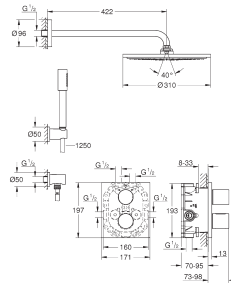

Douchette Tempesta 100 (27 597 000)

Coude à encastrer (28 628)

Flexible Silverflex 1250 mm (28 362 000)

**Disponible à partir du 1er trimestre 2016**

**NOUVEAU**

34 627 000 ★

Chromé

1 345,00