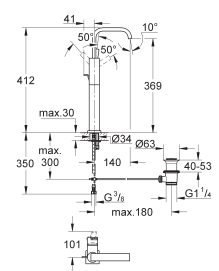

**23 076 000** ★ Economie d'eau Chromé 520,00

Corps lisse

**23 403 000** ★ Economie d'eau Chromé 675,00

**Allure**  
**Mitigeur monocommande 1/2" Lavabo**  
**Taille XL**  
Monotrou sur plage  
Levier de commande métallique  
**Version rehaussée**  
**GROHE SilkMove** Cartouche en céramique 28 mm  
**GROHE StarLight** chrome éclatant et durable  
**GROHE EcoJoy** limiteur de débit 6.0 l/min  
**GROHE QuickFix Plus** installation ultra rapide  
**Corps lisse**  
**Saillie 180 mm**  
Flexibles de raccordement souples, sertis d'usine  
**Limiteur de température**