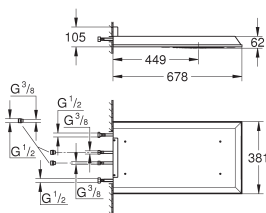

GROHE RAINSHOWER F-SERIES

Article n°

Couleur

Prix (€)

27 938 001 ★

Chromé

3 300,00

Rainshower F-Series 15"

Douche de tête 3 jets

Pluie, Bokoma Spray, jet cascade et combinaison des 3 jets
381 mm (largeur) x 60 mm (hauteur) x 677 mm (profondeur)

GROHE DreamSpray jet parfaitement uniforme

GROHE StarLight chrome éclatant et durable

GROHE XL Waterfall, jet cascade extra large

Débit d'un seul jet à 3 bars:

Débit minimum nécessaire 20 l/min

1 x jet pluie 300 mm: environ 20l/min

2 x Jet cascade: 1 x Jet cascade 20l/min, 2 x Jet cascade 32l/min

4 x Bokoma Spray avec angle d'ajustement 20°: 20l/min

Neécessite un corps encastré (26 042 000) - à commander séparément

La douche de tête doit être contrôlée par 4 sorties

Recommandation: Installer avec la façade thermostatique Grohtherm F avec

inverseur 2 sorties (27618000+35500000) et le panneau de contrôle 3 sorties (27625000+35031000)

26 042 000

240,00