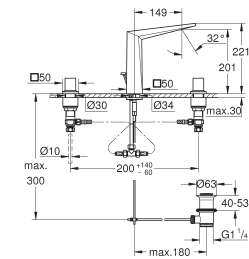

20 344 000 ★ Economie d'eau Chromé 813,00

Allure Brilliant
Mélangeur 3 trous 1/2" Lavabo
Taille M
Tête céramique 1/2"; 1/4 de tour
GROHE StarLight chrome éclatant et durable
GROHE EcoJoy débit régulé à 5 l/min
Bec avec mousseur intégré
Tirette et garniture de vidage 1-1/4"
Flexibles de raccordement du bec aux robinets latéraux