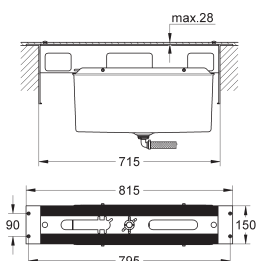

**Châssis pour combiné Bain/Douche 4 et 5
trous sur banquette**

Châssis à associer à un combiné
Constitué de:
Cadre de base
Bac de récupération des eaux de ruissellement

23 119 000 ★ Chromé 2 560,00