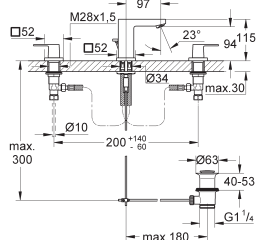

20 351 000 ★ Chromé 365,00

Eurocube
Mélangeur 3 trous Lavabo
Taille S
Levier de commande métallique
Tête céramique 1/2"; 1/4 de tour
GROHE StarLight chrome éclatant et durable
GROHE QuickFix Plus installation ultra rapide
Tirette et garniture de vidage 1-1/4"
Flexibles de raccordement du bec aux robinets latéraux
Ecrou de raccord 1/2" x 10,5 mm