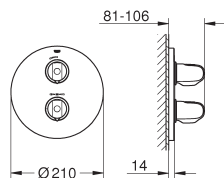

Grohtherm 1000

Mitigeur thermostatique douche

A associer impérativement avec :

35500 GROHE Rapido T corps encastré universel

Rosace murale avec **GROHE QuickFix**

GROHE StarLight chrome éclatant et durable

GROHE MetalGrip poignées ergonomiques en métal

GROHE SafeStop butée à 38°C

GROHE SafeStop Plus (optionnel) limiteur de température additionnel à 43°C

Poignée de débit avec touche éco et butée éco réglable séparément

boisseau céramique 1/2", 180°

Livré sans le corps encastré

GROHE EcoJoy économie d'eau

35 500 000

245,00

GROHE Rapido T Universal corps encastré pour mitigeur thermostatique

19 985 000

Chromé

230,00