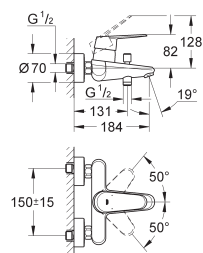

GROHE EURODISC COSMOPOLITAN

Article n° Couleur Prix (€)

33 390 002 ★ Chromé 235,00

Eurodisc Cosmopolitan
Mitigeur monocommande 1/2" Bain/Douche
Montage mural apparent
Levier de commande métallique
GROHE SilkMove Cartouche en céramique 46 mm
GROHE StarLight chrome éclatant et durable
Inverseur automatique pour 2 sorties
Clapet anti-retour intégré dans le départ de douche 1/2"
Raccords en S
Limiteur de température en option (46308)