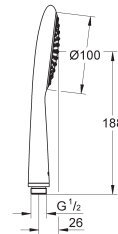

27 376 000 Economie d'eau Chromé 58,50

Rainshower Solo 100
Douchette 1 jet

Pluie
Adaptateur coudé
GROHE EcoJoy débit limité 8 l/min
GROHE CoolTouch Minimise les risques de brûlures
GROHE DreamSpray jet parfaitement uniforme
GROHE StarLight chrome éclatant et durable
Procédé anti-calcaire **SpeedClean**
Inner WaterGuide, longévité maximale