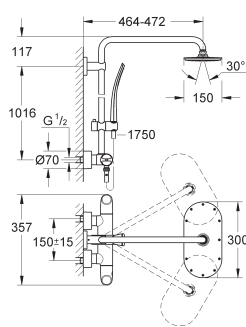

Rainshower System Veris 310

Colonne de douche avec mitigeur thermostatique

Constitué de:

Bras de douche de 450 mm orientable horizontalement

Mitigeur thermostatique incluant fonction Aquadimmer

Douche de tête Rainshower 310 (27 471 000)

Avec rotule, angle de rotation $\pm 15^\circ$

Douchette Grohe Ondus (27 185)

Réglable du curseur en hauteur

GROHE EcoJoy débit limité 8 l/min

GROHE TurboStat Régulation thermostatique quasi-instantanée

GROHE CoolTouch Minimise les risques de brûlures

GROHE DreamSpray jet parfaitement uniforme

GROHE StarLight chrome éclatant et durable

Procédé anti-calcaire **SpeedClean**

Inner WaterGuide, longévité maximale

27 966 000 ★

Chromé

1 040,00