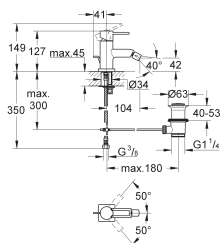

32 147 000 ★ Chromé 488,00

Allure
Mitigeur monocommande 1/2" Bidet
Taille M
Monotrou sur plage
GROHE SilkMove Cartouche en céramique 28 mm
GROHE StarLight chrome éclatant et durable
Système de montage rapide
Mousseur à rotule
Tirette et garniture de vidage 1-1/4"
Flexibles de raccordement souples, sertis d'usine