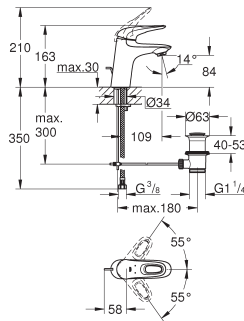

Article n°	Couleur	Prix (€)
23 707 003	Chromé	119,00
23 707 LS3	Blanc	144,00

Eurostyle
Mitigeur monocommande 1/2" Lavabo
Taille S
Monotrou sur plage
Levier plein en métal
GROHE SilkMove Cartouche en céramique 35 mm
Limiteur de débit ajustable
avec limiteur de température
GROHE StarLight chrome éclatant et durable
GROHE EcoJoy économie d'eau, **mousseur 5 l/min**
GROHE QuickFix installation rapide
Tirette et garniture de vidage 1-1/4"
Flexibles de raccordement souples, sertis d'usine

NOUVEAU