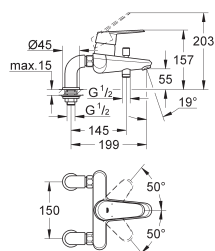

33 392 002 ★ Chromé 285,00

Eurodisc Cosmopolitan
Mitigeur monocommande 1/2" Bain/Douche
Montage sur gorge
Levier de commande métallique
GROHE SilkMove Cartouche en céramique 46 mm
GROHE StarLight brillance durable
Inverseur automatique pour 2 sorties
Clapet anti-retour intégré dans le départ de douche 1/2"
Raccords colonnettes
Limiteur de température en option (46308)