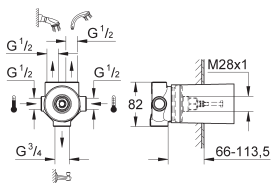

Article n°

Couleur

Prix (€)

29 033 000

256,00

Inverseur 5 voies (2 entrées, 3 sorties)

Corps encastré
Montage encastré
Disques d'étanchéité céramique
2 arrivées eau froide, eau chaude, eau mitigée 1/2"
2 départs eau mitigée douche 1/2"
1 départ 3/4"
Profondeur réglable
66 - 113 mm
Corps Laiton