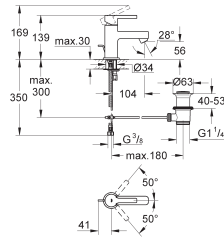

Article n° Couleur Prix (€)

32 109 000 ★ **Chromé** **263,00**

Lineare
Mitigeur monocommande 1/2" Lavabo
Taille XS
Monotrou sur plage
GROHE SilkMove Cartouche en céramique 28 mm
GROHE StarLight chrome éclatant et durable
Système de montage rapide
Tirette et garniture de vidage 1-1/4"
Flexibles de raccordement souples, sertis d'usine