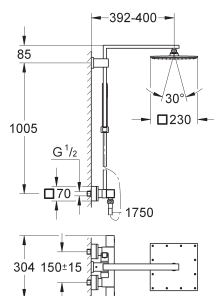

## Euphoria Cube XXL System 230