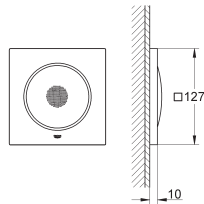

GROHE GROHE F-DIGITAL DELUXE

Article n°

Couleur

Prix (€)

36 360 000 ★

Chromé

1 105,00

Rainshower F-Series Module son

127 x 127 mm par module

Gamme complète de haut-parleur

Constitué de:

- 2 haut-parleurs avec prise
- Imperméable et anti-corrosion

GROHE StarLight chrome éclatant et durable

Nécessite un corps encastré (29073000) - à commander séparément