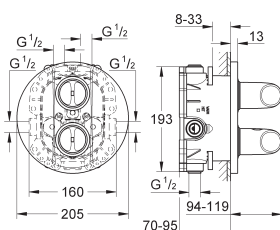

Veris
Façade pour mitigeur thermostatique 2 sorties
A associer impérativement avec :
35500 GROHE Rapido T corps encastré universel
Livré sans le corps encastré
GROHE StarLight chrome éclatant et durable
GROHE SafeStop Plus butée à 38°C + limiteur de température intégré à 50°C max
Avec Aquadimmer à fonctions multiples
Robinet d'arrêt et réglage du débit
Inverseur pour 2 sorties
Rosace murale avec **GROHE QuickFix**
Rosace métallique
Poignées métal

35 500 000		245,00
GROHE Rapido T Universal corps encastré pour mitigeur thermostatique		

47 780 000		133,00