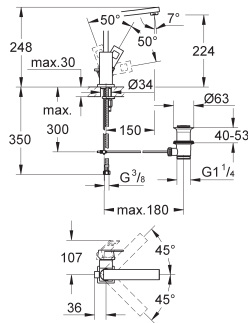

23 135 00E Economie d'eau Chromé 270,00

Eurocube
Mitigeur monocommande 1/2" Lavabo
Taille L
Monotrou sur plage
Levier de commande métallique
GROHE SilkMove Cartouche en céramique 28 mm
Limiteur de température
GROHE StarLight chrome éclatant et durable
GROHE EcoJoy économie d'eau,
SpeedClean mousseur 5 l/min
GROHE QuickFix Plus installation ultra rapide
Bec mobile avec butée
Tirette et garniture de vidage 1-1/4"
Flexibles de raccordement souples, sertis d'usine

23 135 000 ★
Version : sans débit limité Chromé 270,00