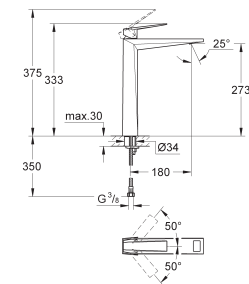

23 114 000 ★ Economie d'eau Chromé 937,00

Allure Brilliant
Mitigeur monocommande 1/2" Lavabo
Taille XL
Version rehaussée
GROHE SilkMove Cartouche en céramique 28 mm
Limiteur de température
GROHE StarLight chrome éclatant et durable
GROHE EcoJoy débit régulé à 5 l/min
GROHE QuickFix installation rapide
Bec avec mousseur intégré
Corps lisse
Flexibles de raccordement souples, sertis d'usine