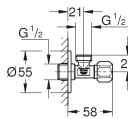

Robinet d'équerre 1/2"

Connexion pré-tarudée pour une meilleure étanchéité

Raccord mural 1/2"

Sortie 3/8"

Avec longueur compensatoire

Avec écrou de compression Ø 10 mm

Arrêt automatique de l'eau, laiton, avec graisse et double anneaux

Poignée ergonomique

marquage neutre

Rosace métallique Ø 55 mm

Livré sous blister

GROHE StarLight chrome éclatant et durable

NOUVEAU