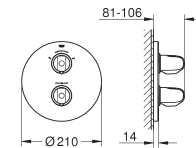

19 986 000 Chromé 221,00

Grotherm 1000
Mitigeur thermostatique bain avec inverseur 2 sorties intégrées
A associer impérativement avec :
35500 GROHE Rapido T corps encastré universel
Rosace murale avec **GROHE QuickFix**
GROHE StarLight chrome éclatant et durable
GROHE MetalGrip poignées ergonomiques en métal
GROHE SafeStop butée à 38°C
GROHE SafeStop Plus (optionnel) limiteur de température additionnel à 43°C
GROHE Aquadimmer Eco avec des fonctions multiples:
- Bouton économie intégré avec butée éco pour douche
Réglage du débit
- Inverseur pour douchette et bain
Livré sans le corps encastré
GROHE EcoJoy économie d'eau