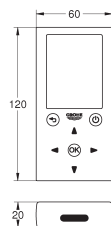

NOUVEAU

Article n°	Couleur	Prix (€)
36 415 000	Chromé	605,00

**Eurosmart Cosmopolitan E Bluetooth
Infra rouge pour thermostatique douche encastré**

Avec capteur infrarouge et module Bluetooth pour communication bi-directionnelle. Pour configuration de monitoring
Rosace chromée
Pour installation encastrée 36 416 000
Avec transformateur 100-240 V AC, 50-60 Hz, 6,75 V DC

Pour Apple** et Android
Avec Bluetooth 4.0* pour la communication de données sans fil
La portée Bluetooth (10 m) change selon le matériel utilisé et les murs entre émetteur et receveur

Monitoring

L'application détecte 10 produits en même temps, mot de passe protégé
Cycles de rinçages automatiques et réglages

Usage par jour / 30 jours
Cycles de désinfection thermique

Configuration

Plage de détection et arrêt retardé
Rinçage automatique, désinfection thermique
Mode nettoyage
2 minuteurs on/off
Identification par nom

Service

Paramétrage de 3 profils
Réinitialisation d'usine ou paramétrages utilisateur
Nouvelle technologie et logiciel associé
Marquage de conformité CE

Matériel exigé pour Apple
iPhone 5/6, iPad 2/3/4/Air/Air 2, iPad mini/2/3
Système d'exploitation Apple : à partir de sortie iOS 8.0 (32/64 bit)

Système exigé pour Android

Ecran de 4" minimum avec Version OS 4.3 - 5.x

*Le matériel mobile et les applications GROHE IR Remote ne sont pas inclus dans la livraison. Ils doivent être achetés séparément en boutique Apple/iTunes.

*Le Bluetooth est une marque déposée par Bluetooth SIG et l'utilisation de cette marque par GROHE AG est conforme à la licence. Les autres marques déposées sont celles de leur propriétaire respectif.