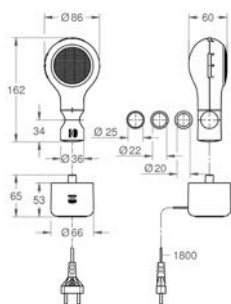

NOUVEAU

26 268 LV0

Blanc/gris clair

Sur
demande

Aquatunes

Enceinte de douche Bluetooth

Constitué de:

Haut parleur audio sans fil via Bluetooth

Support de fixation pouvant s'adapter sur les barres de 20 à 25 mm

Base de rechargement avec fil d'alimentation

Prise de type EN50075

Expérience Qualité Audio par PHILIPS

Puissance de sortie 2 W RMS

Signal du ratio sonore > 70dB

Fonctionne avec appareils Bluetooth 4.0 ou en dessous

Un contrôle direct : démarrage on/off, appairage, volume, sélection des plages/morceaux

2 indicateurs LED pour appairage, Bluetooth, rechargement

Batterie rechargeable intégrée - 8 heures d'autonomie

Haut parleur étanche - Indice IPx6

Base de rechargement résistante aux projections d'eau - Indice IPx7

GROHE StarLight