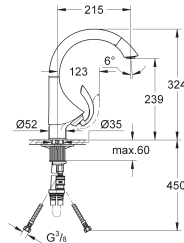

33 786 000 ★

Chromé

493,00

K

Mitigeur monocommande évier

Monotrou sur plage

GROHE StarLight chrome éclatant et durable

GROHE SilkMove Cartouche en céramique 35 mm

Mousseur extractible

Bec tube pivotant

Clapets anti-retour intégrés

Flexibles de raccordement souples, sertis d'usine