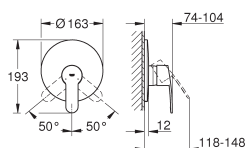

19 507 002 Chromé 135,00

Eurostyle Cosmopolitan
Façade pour mitigeur monocommande
Douche
A associer impérativement avec :
35501 GROHE Rapido E corps encastré universel
Livré sans le corps encastré
Levier de commande métallique
GROHE StarLight chrome éclatant et durable
Rosace de finition murale
Fixation dissimulée

35 501 000 99,00
GROHE Rapido E Universal corps encastré pour mitigeur monocommande