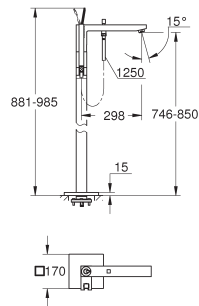

GROHE EUROCUBE JOY

Article n°

Couleur

Prix (€)

NOUVEAU