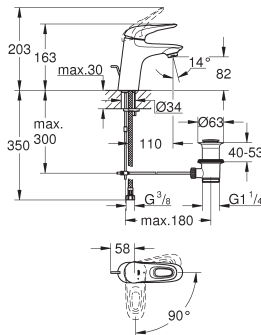

Article n°	Couleur	Prix (€)
23 564 003	Chromé	119,00

Eurostyle
Mitigeur monocommande 1/2" Lavabo
Taille S
Monotrou sur plage
Poignées étrier en métal
GROHE SilkMove Cartouche en céramique 35 mm avec limiteur de température
GROHE StarLight chrome éclatant et durable
GROHE EcoJoy économie d'eau, **mousseur 5 l/min**
GROHE Zero conduit d'eau isolé - sans plomb ni nickel
GROHE QuickFix installation rapide
Tirette et garniture de vidage 1-1/4"
Flexibles de raccordement souples, sertis d'usine

NOUVEAU

Article n°	Code	Couleur	Prix (€)
23 374 003	E00CH3A3U3	Chromé	119,00
23 374 LS3		Blanc	144,00

Eurostyle
Mitigeur monocommande 1/2" Lavabo
Taille S
Monotrou sur plage
Poignées étrier en métal
GROHE SilkMove ES, Cartouche en céramique 35 mm avec économie d'énergie ouverture dans l'axe en eau froide
avec limiteur de température
GROHE StarLight chrome éclatant et durable
GROHE EcoJoy économie d'eau, **mousseur 5 l/min**
GROHE QuickFix installation rapide
Tirette et garniture de vidage 1-1/4"
Flexibles de raccordement souples, sertis d'usine

NOUVEAU