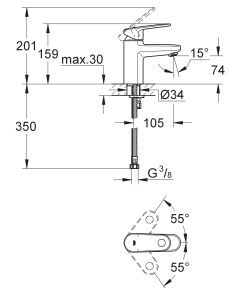

33 163 002 ★

Chromé

213,00

Europlus
Mitigeur monocommande 1/2" Lavabo
Taille S
Monotrou sur plage
Levier de commande métallique
GROHE SilkMove Cartouche en céramique 35 mm
Limiteur de température
GROHE StarLight chrome éclatant et durable
GROHE QuickFix Plus installation ultra rapide
Mousseur **SpeedClean**, procédé anti-calcaire
Corps lisse
Flexibles de raccordement souples, sertis d'usine