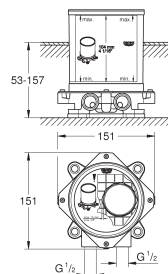

Essence Nouveau
Mitigeur monocommande 1/2" Bain/Douche
Montage au sol
A associer impérativement avec :
45 984
Livré sans platine support
GROHE SilkMove Cartouche en céramique 35 mm avec limiteur de température
GROHE StarLight chrome éclatant et durable
Inverseur automatique pour 2 sorties
Bec mobile avec butée et mousseur
Saillie 277 mm
Clapet anti-retour intégré dans le départ de douche 1/2"
Avec support de douchette
Douchette Euphoria Stick Cosmopolitan (27 806 000)
Flexible Silverflex 1250 mm (28 362 000)
Protégés contre les retours d'eau

NOUVEAU