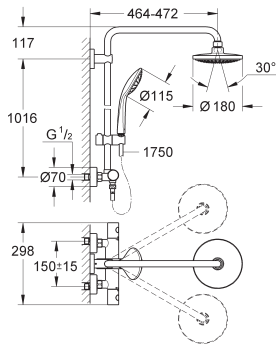

GROHE EUPHORIA SYSTEM

Article n° Couleur Prix (€)

27 296 001 E1C2A3U3 Chromé 531,00

Euphoria System 180
Colonne de douche avec mitigeur thermostatique
Constitué de:
Bras de douche de 450 mm orientable horizontalement
Mitigeur thermostatique incluant fonction Aquadimmer
Douche de tête Euphoria Cosmopolitan 180 (27 491 000), Jet Pluie
Avec rotule, angle de rotation $\pm 15^\circ$
Douchette à main Euphoria 110 Massage (27 221 000)
Curseur réglable en hauteur
Flexible Silverflex 1750 mm (28 388 000)
GROHE TurboStat Régulation thermostatique quasi-instantanée
GROHE DreamSpray jet parfaitement uniforme
GROHE StarLight chrome éclatant et durable
Procédé anti-calcaire **SpeedClean**
Inner WaterGuide, longévité maximale
Système anti-torsion