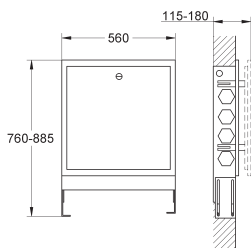

GROHE GROHE F-DIGITAL DELUXE

Article n°

Couleur

Prix (€)

36 367 000 ★

324,00

GROHE F-digital Deluxe

Coffret à encastrer pour unité de commande

A utiliser avec l'unité de base (36397000)

550 x 700 x 110 mm

Hauteur (100 mm) et profondeur (50 mm) ajustables

Avec façade amovible pour installation

Avec encadrement ajustable pour installation en niche murale

Recouvrement poudré et galvanisé (RAL 9010, blanc pur) plaque d'acier

Épaisseur de la plaque 1 mm

Avec 2 barres de montage et coude pour prise électrique et matériaux de montage