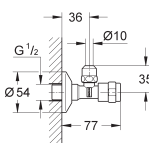

Eggemann

Robinet d'arrêt équerre

Raccord mural 1/2"

Sortie 3/8"

Avec longueur compensatoire

Avec écrou de compression Ø 10 mm

Tête de cartouche

Poignée ergonomique

marquage neutre

Rosace métallique