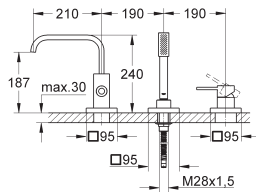

Allure

Châssis pour combiné monocommande 3 trous

Montage sur banquette

GROHE StarLight chrome éclatant et durable

Façade à associer au corps 33 339 (livré séparément)

sans cadre de base

Constitué de:

Mitigeur monocommande

Inverseur automatique bain/douche

Douchette à main Sena (28 034)

Flexible métallique 2000 mm

33 339 000

714,00