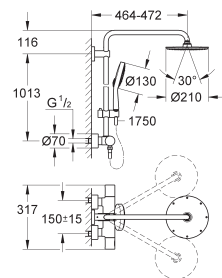

27 967 000 ★ Chromé 912,00

Rainshower System 210

Colonne de douche avec mitigeur thermostatique

Constitué de:

Bras de douche de 450 mm orientable horizontalement

Mitigeur thermostatique incluant fonction Aquadimmer

Douche de tête Rainshower 210 mm (28368000)

Avec rotule, angle de rotation $\pm 15^\circ$

Douchette Power & Soul Cosmopolitan 130 mm (27 664 000)

Réglable du curseur en hauteur

Flexible Silverflex 1750 mm (28 388 000)

GROHE TurboStat Régulation thermostatique quasi-instantanée

GROHE CoolTouch Minimise les risques de brûlures

GROHE DreamSpray jet parfaitement uniforme

GROHE One-Click Showering sélection du jet en un clic

GROHE StarLight chrome éclatant et durable

Procédé anti-calcaire **SpeedClean**

Inner WaterGuide, longévité maximale