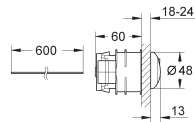

Bouton pneumatique

Double touche ou interrompable

48 mm

Accès simultané à l'avant et à l'arrière de la cloison nécessaire pour le montage et la maintenance

Pour épaisseur comprise entre 18 -24 mm

Tube capillaire 600 mm

GROHE StarLight brillance durable