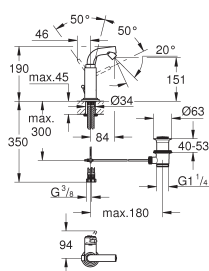

32 108 001 ★

Chromé

474,00

**Atrio  
Mitigeur monocommande 1/2" Bidet  
Taille M**

Monotrou sur plage  
**GROHE SilkMove** Cartouche en céramique 28 mm  
**GROHE StarLight** chrome éclatant et durable  
Système de montage rapide  
Bec coudé  
Tirette et garniture de vidage 1-1/4"  
Flexibles de raccordement souples, sertis d'usine