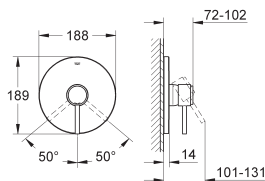

19 463 001 ★

Chromé

335,00

**Atrio
Façade pour mitigeur monocommande
Douche**

A associer impérativement avec :
35501 GROHE Rapido E corps encastré universel
Livré sans le corps encastré
GROHE StarLight chrome éclatant et durable
Rosace étanche
Rosace métallique
Fixation dissimulée

35 501 000

99,00

GROHE Rapido E Universal corps encastré pour mitigeur monocommande