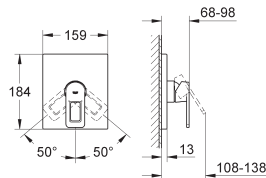

19 455 000 ★ Chromé 248,00

Quadra
Façade pour mitigeur monocommande Douche
A associer impérativement avec :
35501 GROHE Rapido E corps encastré universel
Livré sans le corps encastré
GROHE StarLight chrome éclatant et durable
Rosace métallique
Fixation dissimulée

35 501 000 99,00
GROHE Rapido E Universal corps encastré pour mitigeur monocommande