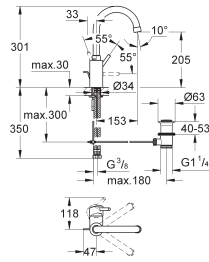

32 629 001 E1C1A2U3 Chromé 165,00

Concetto
Mitigeur monocommande 1/2" Lavabo
Taille L
Lever de commande métallique
Fixation de poignée invisible
GROHE SilkMove Cartouche en céramique 35 mm
GROHE StarLight chrome éclatant et durable
GROHE QuickFix installation rapide
Bec mobile avec butée
Tirette et garniture de vidage 1-1/4"
Flexibles de raccordement souples, sertis d'usine
Limiteur de température en option (46375)