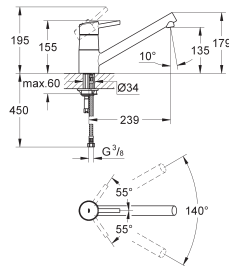

32 659 DC1 Supersteel 283,00

Concetto
Mitigeur monocommande évier
Bec bas
Monotrou sur plage
GROHE StarLight chrome éclatant et durable
GROHE SilkMove Cartouche en céramique 35 mm
Bec moulé pivotant
Zone de rotation 140°
Flexibles de raccordement souples, sertis d'usine