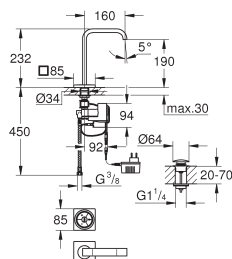

GROHE ALLURE F-DIGITAL

Article n°

Couleur

Prix (€)

36 342 000 ★ Economie d'eau

Chromé

1 185,00

Allure F-digital Mitigeur lavabo digital Taille L

incluant le boîtier mitigeur digital
Monotrou sur plage
Unité de contrôle digitale -
Technologie sans fil
Contrôle de température et du débit
Fonction Pause
Fonction Mémoire
Anneau lumineux LED
Boîtier mitigeur digital
Vannes d'arrêt à contrôle digital
Capteur de température intégré
Arrêt automatique de sécurité après 60 sec.
GROHE StarLight chrome éclatant et durable
GROHE EcoJoy économie d'eau
Bonde de vidage à système „clic-clac“ - sortie 1-1/4"
Flexibles de raccordement souples, sertis d'usine
Fourni avec le transformateur pour prise secteur apparente 230 V (65 790 000)

36 343 000 ★ Economie d'eau

Chromé

1 210,00