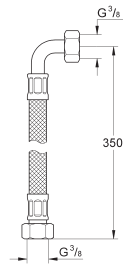

45 704 000

Chromé

98,50

Flexible de raccordement

300 mm
3/8" x 3/8"