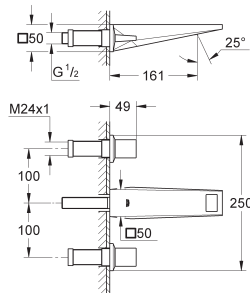

GROHE ALLURE BRILLIANT

Article n° Couleur Prix (€)

20 346 000 ★ Economie d'eau Chromé 745,00

Allure Brilliant
Mélangeur 3 trous 1/2" Lavabo
Taille S
Montage mural apparent
Livré sans le corps encastré
A associer impérativement avec :
29025 - corps encastré pour mitigeur mural 3 trous
Robinets eau chaude/eau froide, avec têtes céramique 1/2" - 90°
GROHE StarLight chrome éclatant et durable
GROHE EcoJoy débit régulé à 5 l/min
Bec avec mousseur intégré
Entraxe 200 mm
Saillie 160 mm

20 348 000 ★ Chromé 768,00
Version - Saillie 210 mm

29 025 000 281,00