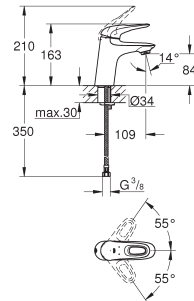

23 715 003 Chromé 115,00

Eurostyle
Mitigeur monocommande 1/2" Lavabo
Taille S
Monotrou sur plage
Levier plein en métal
GROHE SilkMove Cartouche en céramique 35 mm
Limiteur de débit ajustable
avec limiteur de température
GROHE StarLight chrome éclatant et durable
GROHE EcoJoy économie d'eau, **mousseur 5 l/min**
GROHE QuickFix installation rapide
Corps lisse
Flexibles de raccordement souples, sertis d'usine

NOUVEAU