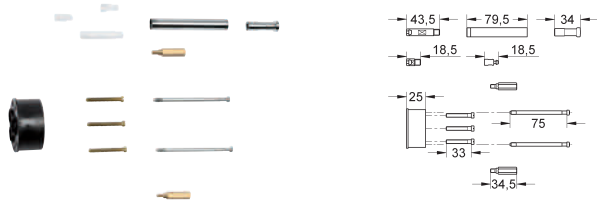

Article n°

Couleur

Prix (€)

46 191 000

Rallonge 1/2", 25 mm
Pour Rapido E 35 501 000

Chromé

106,00

46 343 000

Version - rallonge 50 mm

Chromé

205,00