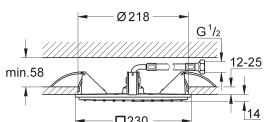

Rainshower Allure 230

Plafonnier douche 1 jet

Pluie

230 x 230 mm

Métallique

Raccords filetés 1/2"

GROHE DreamSpray jet parfaitement uniforme

GROHE StarLight chrome éclatant et durable

Procédé anti-calcaire **SpeedClean**