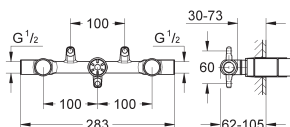

Article n° Couleur Prix (€)

32 706 000 233,00

Corps encastré 1/2" pour mélangeur
Pour mélanger 3 trous mural
Montage encastré
Livré sans façade
Profondeur d'encastrément 30 - 75 mm
Corps Laiton
Gabarit d'encastrément

24 027 000 ★ Chromé 474,00