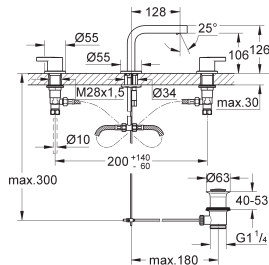

20 304 000 ★ Chromé 377,00

Lineare
Mélangeur 3 trous 1/2" Lavabo
Taille S
Tête céramique 1/2"; 1/4 de tour
GROHE StarLight chrome éclatant et durable
GROHE QuickFix installation rapide
Tirette et garniture de vidage 1-1/4"
Flexibles de raccordement du bec aux robinets latéraux