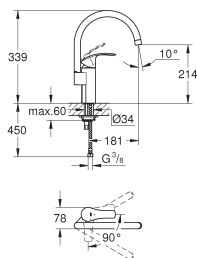

Article n°

Couleur

Prix (€)

32 223 002

E0C3A2U3 Butée 1/2 débit

Chromé

120,00

Eurosmart
Mitigeur monocommande évier
Bec haut

Monotrou sur plage
GROHE StarLight chrome éclatant et durable
GROHE SilkMove ES, Cartouche en céramique 35 mm avec économie d'énergie ouverture dans l'axe en eau froide, butée Eco
Bec tube pivotant
Zone de rotation ajustable 0° / 150° / 360°
Flexibles de raccordement souples, sertis d'usine
Système de montage rapide