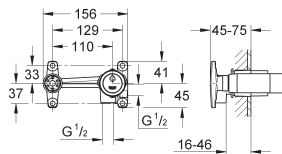

32 635 000 239,00

Corps encastré pour mitigeur monocommande
Montage 2 trous
Montage encastré
Livré sans façade
GROHE SilkMove Cartouche en céramique 35 mm
Profondeur d'encastrement 45 à 75 mm
Corps Laiton
Gabarit d'encastrement