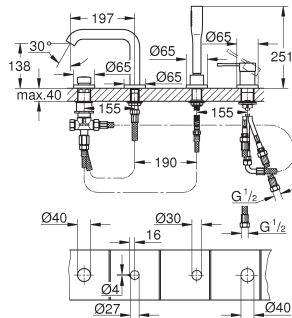

19 578 001 ★

Chromé

843,00

Essence Nouveau
Façade pour combiné monocommande 4 trous montage avec ou sans châssis
GROHE SilkMove Cartouche en céramique 35 mm avec limiteur de température
GROHE StarLight chrome éclatant et durable
Bec bain pré-assemblé
Mitigeur monocommande
Levier de commande métallique
Bec de remplissage baignoire avec mousseur
Inverseur bain/douche
Douchette à main
Flexible métallique 2000 mm
Flexibles de raccordement souples, sertis d'usine
Raccord pour flexible douchette
Protégés contre les retours d'eau
A associer avec 29 037 000 (optionnel)

19 976 001 ★

Chromé

480,00