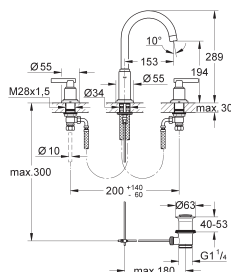

20 009 000 ★ Chromé 612,00

**Atrio**  
**Mélangeur 3 trous 1/2" Lavabo**  
**Taille M**  
Tête à disques céramique Carbodur 1/2"; 1/4 de tour  
**GROHE StarLight** chrome éclatant et durable  
Bec mobile avec butée et mousseur  
Tirette et garniture de vidage 1-1/4"  
Flexibles de raccordement du bec aux robinets latéraux  
Avec croisillons Iota