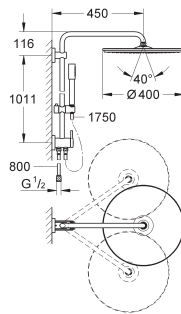

27 175 000 *

Chromé

1 340,00

Rainshower System 400

Colonne de douche avec inverseur manuel

Constitué de:

Bras de douche de 450 mm orientable horizontalement

Inverseur pour passer de douche de tête à douchette à main

Douche de tête Rainshower Cosmopolitan 400 (28 778 000)

Avec rotule

angle de rotation $\pm 20^\circ$

Douchette à main Sena (28 034)

Réglable du curseur en hauteur

Raccordement au robinet/coude mural 1/2"

Flexible metal 1750 mm

GROHE DreamSpray jet parfaitement uniforme

GROHE StarLight chrome éclatant et durable

Procédé anti-calcaire **SpeedClean**

Inner WaterGuide, longévité maximale