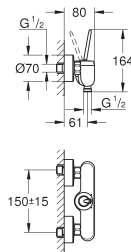

23 430 000 ★ Chromé 270,00
23 430 LS0 ★ Blanc 351,00

Eurodisc Joy
Mitigeur monocommande 1/2" Douche
Montage mural apparent
Lever de commande métallique
GROHE FeatherControl cartouche Joystick
GROHE StarLight chrome éclatant et durable
Clapet anti-retour intégré dans le départ douche 1/2"
Raccords en S
Protégés contre les retours d'eau