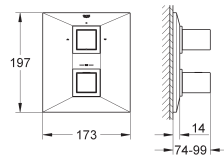

19 792 000 ★

Chromé

639,00

Allure Brilliant
Façade pour mitigeur thermostatique 2 sorties

A associer impérativement avec :
35500 GROHE Rapido T corps encastré universel
Livré sans le corps encastré
GROHE StarLight chrome éclatant et durable
GROHE SafeStop Plus butée à 38°C + limiteur de température intégré à 50°C max
Avec Aquadimmer à fonctions multiples
Réglage du débit
Rosace murale avec **GROHE QuickFix**
Poignées métal