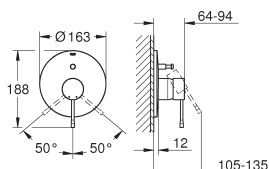

19 285 001 ★

Chromé

218,00

Essence Nouveau
Façade pour mitigeur monocommande 2 sorties (Pour installation Douche ou Bain/Douche)
A associer impérativement avec :
35501 GROHE Rapido E corps encastré universel
Livré sans le corps encastré
Levier de commande métallique
GROHE StarLight chrome éclatant et durable
Inverseur automatique pour 2 sorties
Étanchéité rosace et queue
Rosace métallique
Fixation dissimulée

35 501 000 **99,00**
GROHE Rapido E Universal corps encastré pour mitigeur monocommande