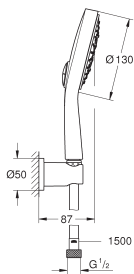

26 174 000 ★ Chromé 210,00

26 174 LSO ★ Blanc 263,00

Power&Soul Cosmopolitan

Support de douche mural 4 jets

Contient :

Douchette Power & Soul Cosmopolitan 130 mm (27 664 000)

support mural pour douchette

Flexible de douche en métal 1500 mm (28 0143 000)

GROHE DreamSpray jet parfaitement uniforme

GROHE StarLight chrome éclatant et durable

Procédé anti-calcaire **SpeedClean**

Inner WaterGuide, longévité maximale

Système anti-torsion