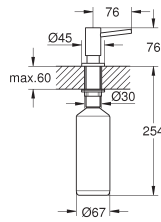

GROHE DISTRIBUTEUR DE SAVON

Article n°

Couleur

Prix (€)

40 535 000
40 535 DC0

Chromé
Supersteel

73,50
90,50

Distributeur de savon Cosmopolitan
pour savons liquides
réservoir 0,4 l
GROHE StarLight chrome éclatant et durable