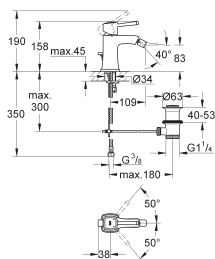

# GROHE GRANDERA

Article n° Couleur Prix (€)

23 315 000 ★ Chromé 447,00  
23 315 IG0 ★ Chromé/doré 580,00

**Grandera**  
**Mitigeur monocommande 1/2" Bidet**  
**Taille M**  
Monotrou sur plaque  
**GROHE SilkMove** Cartouche en céramique 28 mm  
**Limiteur de température**  
**GROHE StarLight** chrome éclatant et durable  
**GROHE QuickFix** installation rapide  
Mousseur à rotule  
Tirette et garniture de vidage 1-1/4"  
Flexibles de raccordement souples, sertis d'usine