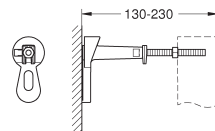

38 630 001

64,00

**Rapid SL Habillage**

Pour bidet, urinoir ou écarts entre éléments  
**Hauteur 1,13 m**  
Plaque en fibre de gypse  
1190 x 480 x 12,5 mm  
Sans découpe  
Vis autotaraudeuses  
2 profils latéraux galvanisés avec vis de fixation