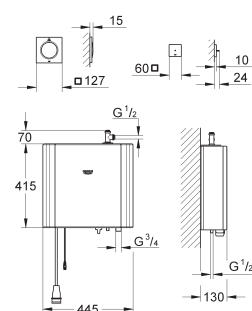

GROHE GROHE F-DIGITAL DELUXE

Article n°

Couleur

Prix (€)

36 360 000 ★

Chromé

1 105,00

Rainshower F-Series Module son

127 x 127 mm par module

Gamme complète de haut-parleur

Constitué de:

- 2 haut-parleurs avec prise
- Imperméable et anti-corrosion

GROHE StarLight chrome éclatant et durable

Nécessite un corps encastré (29073000) - à commander séparément

29 073 000 ★

246,00

Rainshower F-Series

Corps encastré pour module son

A utiliser avec un double module son (36360000)

Constitué de:

- 2 corps encastrés (115 x 115 x 62-87 mm)
- 2 câbles d'extension (5 m chacun)
- 1 pièce Y

36 362 000 ★

Chromé

4 470,00

GROHE F-digital Deluxe

Générateur de vapeur 2.2 kW

Constitué de:

Générateur de vapeur:

415 x 445 x 130 mm

Adapté pour les pièces jusqu'à 2.5 m3

Alimentation électrique 230 V AC, 50 Hz

Puissance 2.2 kW

Arrivée d'eau 3/4"

Pression 1-5 bar

Vidage automatique

Sortie d'eau 1/2"

Température de la vapeur : 55°C max.

Sortie de vapeur 1/2"

Protection de type IP 23

Marquage de conformité CE

Avec prise anti-choc

Sortie du module de vapeur:

127x127mm

Raccords filetés 1/2"

Module du capteur de température:

60 x 60 x 12 mm

Procédé anti-calcaire **SpeedClean**

GROHE StarLight chrome éclatant et durable

Nécessite un corps encastré (29074000) - à commander séparément

27 934 000 ★

Chromé

5 030,00

GROHE F-digital Deluxe

Générateur de vapeur 6.6 kW avec une sortie vapeur et capteur de température

Constitué de:

Générateur de vapeur:

415 x 445 x 130 mm

Adapté pour les pièces jusqu'à 17 m3 (triphasé)

Alimentation électrique 400 V 3L+N+PE AC, 50 Hz

Puissance 6.6 kW

Arrivée d'eau 3/4"

Pression 1-5 bar

Vidage automatique

Sortie d'eau 1/2"

Température de la vapeur : 55°C max.

Sortie de vapeur 1/2"

Protection de type IP 23

Marquage de conformité CE

Avec prise

Sortie du module de vapeur:

127x127mm