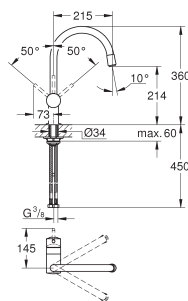

32 918 000
32 918 DC0

Chromé
Supersteel

309,00
402,00

Minta
Mitigeur monocommande évier

Bec C

Monotrou sur plage

GROHE StarLight chrome éclatant et durable

GROHE SilkMove Cartouche en céramique 46 mm

Mousseur extractible

Bec tube pivotant

Zone de rotation à 360°

Clapets anti-retour intégrés

Flexibles de raccordement souples, sertis d'usine

Limiteur de température en option (46308)