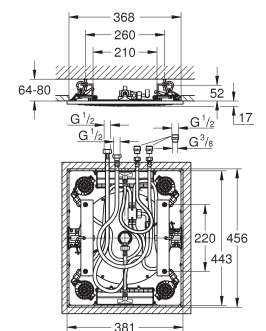

Construction complète en métal

Conduit d'eau : laiton

Connections 1/2"

27 939 001 ★

Chromé

3 300,00