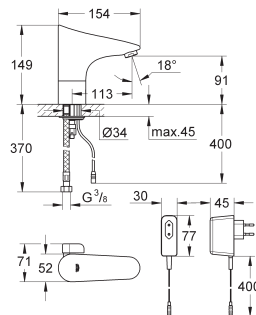

36 015 001

Chromé

623,00

Europlus E

Mitigeur lavabo infra rouge 1/2" avec mitigeur et limiteur de température ajustable

Avec capteur infra-rouge bi-directionnel

Avec transformateur 100-230 V AC, 50-60 Hz, 6 V DC

GROHE EcoJoy économie d'eau, **mousseur 5 l/min**

Clapets anti-retour

Filtres intégrés

Electrovanne

Système de montage rapide

7 programmes paramétrés:

Rinçage automatique

désinfection thermique

Mode nettoyage

Fonctions additionnelles et paramétrages précis par la télécommande 36 407

Marquage de conformité CE

Protection robinetterie de type IP 59K

36 016 001

Chromé

579,00

Version : sans mitigeur