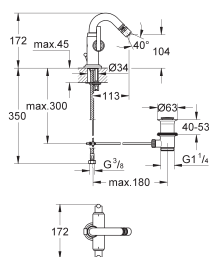

24 026 000 ★ Chromé 474,00

Atrio
Mélangeur monotrou Bidet
Taille M
Tête à disques céramique Carbodur 1/2"; 1/4 de tour
GROHE StarLight chrome éclatant et durable
Système de montage rapide
Mousseur à rotule
Bec coudé
Tirette et garniture de vidage 1-1/4"
Flexibles de raccordement souples, sertis d'usine
Avec croisillons Iota