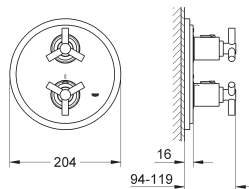

Atrio
Mitigeur thermostatique douche
A associer impérativement avec :
GROHE Rapido T 35 500 000
Livré sans le corps encastré
GROHE StarLight chrome éclatant et durable
GROHE SafeStop butée à 38°C
Poignée de débit avec touche éco et butée éco réglable séparément
Tête Carבודur à disques céramique 1/2" 180°
Etanchéité rosace et queue
Rosace de finition murale
Fixation dissimulée
Avec croisillons Y

35 500 000 245,00
GROHE Rapido T Universal corps encastré pour mitigeur thermostatique