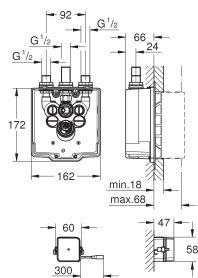

Disponible gratuitement par l'application iTunes ou Google

**NOUVEAU**

36 416 000	Chromé	585,00
------------	--------	--------

**Eurosmart Cosmopolitan E  
Corps encastré pour mitigeur digital mural Lavabo ou Bain**