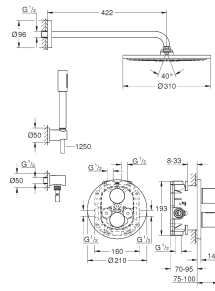

GROHE SET ENCASTRÉ

Article n°

Couleur

Prix (€)

NOUVEAU