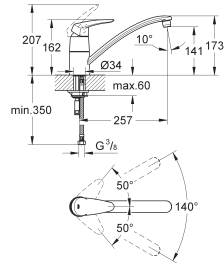

GROHE EURODISC

Article n°

Couleur

Prix (€)

32 545 001

Chromé

239,00

Eurodisc
Mitigeur monocommande évier
GROHE StarLight chrome éclatant et durable
GROHE SilkMove Cartouche en céramique 35 mm
Bec tube pivotant
Zone de rotation 140°
Flexibles de raccordement souples, sertis d'usine