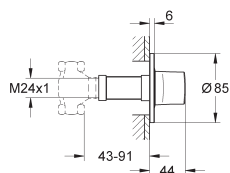

19 444 000 *

Chromé

143,00

Façade pour robinet d'arrêt encastré

A associer impérativement avec :
29032 - corps pour robinet d'arrêt
Livré sans le corps encastré
Profondeur réglable
43 - 91 mm
Rosace à baïonnette