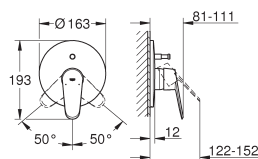

19 548 002 ★ Chromé 200,00
19 548 LS2 ★ Blanc 260,00

Eurodisc Cosmopolitan
Façade pour mitigeur monocommande 2 sorties (Pour installation Douche ou Bain/Douche)
A associer impérativement avec :
35501 GROHE Rapido E corps encastré universel
Livré sans le corps encastré
Lever de commande métallique
GROHE StarLight chrome éclatant et durable
Inverseur automatique pour 2 sorties
Rosace de finition murale
Fixation dissimulée

35 501 000 99,00
GROHE Rapido E Universal corps encastré pour mitigeur monocommande