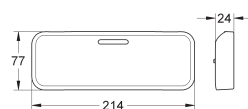

18 383 002

30,00

Eurostyle Cosmopolitan
Tablette-Porte savon
Pour 32 229 002