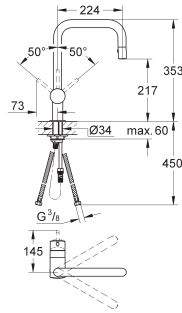

GROHE MINTA / MINTA TOUCH

Article n°

Couleur

Prix (€)

32 322 000
32 322 DC0

Chromé
Supersteel

309,00
402,00

Minta

Mitigeur monocommande évier

Bec U

Monotrou sur plage

GROHE StarLight chrome éclatant et durable

GROHE SilkMove Cartouche en céramique 46 mm

Mousseur extractible 2 jets

Inverseur : mousseur/jet de pluie

Bec tube pivotant

Zone de rotation à 360°

Clapet anti-retour intégré

Flexibles de raccordement souples, sertis d'usine