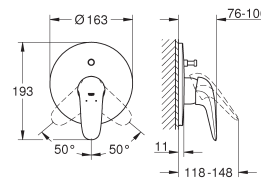

19 507 003 Chromé 135,00
19 507 LS3 Blanc 162,00

Eurostyle
Façade pour mitigeur monocommande Douche
A associer impérativement avec :
35501 GROHE Rapido E corps encastré universel
Livré sans le corps encastré
Poignées étrier en métal
GROHE StarLight chrome éclatant et durable
GROHE QuickFix fixation cachée
Étanchéité rosace et queue
Rosace métallique

NOUVEAU