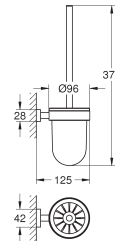

40 623 001

Chromé

40,00

Essentials Cube
Réserve de papier
Métal
Fixations encastrées
GROHE StarLight chrome éclatant et durable

NOUVEAU