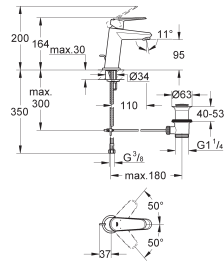

GROHE EURODISC COSMOPOLITAN

Article n°

Couleur

Prix (€)

23 049 002 ★

Chromé

149,00

Eurodisc Cosmopolitan
Mitigeur monocommande 1/2" Lavabo
Taille S

Monotrou sur plage
Levier de commande métallique
GROHE SilkMove Cartouche en céramique 28 mm
GROHE StarLight chrome éclatant et durable
GROHE QuickFix Plus installation ultra rapide
Tirette et garniture de vidage 1-1/4"
Flexibles de raccordement souples, sertis d'usine