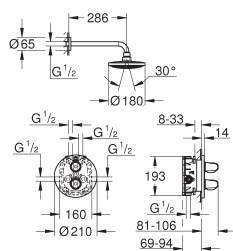

34 582 000 Chromé 664,00

Grotherm 1000
Ensemble de douche avec Euphoria Cosmopolitan 180
Constitué de:
Set de finition GROHTHERM 1000 Nouveau (19 985 000)
GROHE Rapido T corps encastré thermostatique (35 500 000)
Douche de tête Euphoria Cosmopolitan 180 (27 491 000)
Bras de douche Rainshower 286 mm (28 576 000)