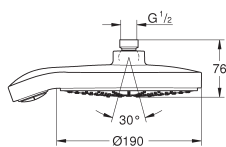

27 765 000 ★ Chromé 221,00

Power&Soul Cosmopolitan 190

Douche de tête 4 jets

GROHE Rain O², Rain, Bokoma Spray, Jet

Ø 190 mm

GROHE EcoJoy débit limité 8 l/min

GROHE DreamSpray jet parfaitement uniforme

GROHE One-click showering sélection de jets en un clic

GROHE StarLight chrome éclatant et durable

Procédé anti-calcaire **SpeedClean**

Inner WaterGuide, longévité maximale