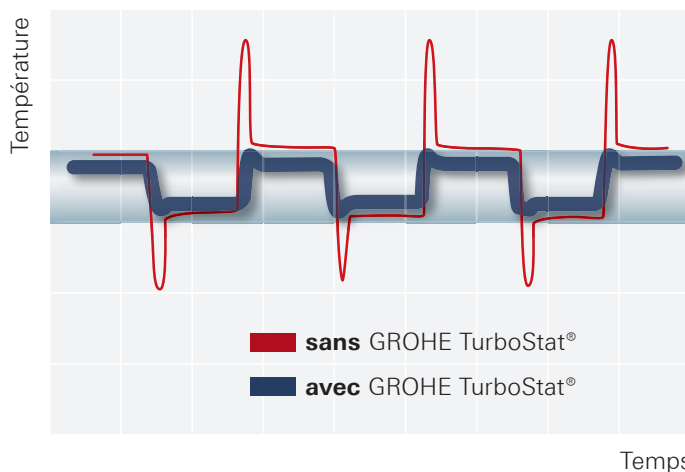

Toujours la bonne température, pour votre confort et votre sécurité. La technologie GROHE TurboStat® est au cœur de notre nouveau mitigeur thermostatique. Le thermo-élément, à la sensibilité sans égal, fournit une eau à la température désirée en une fraction de seconde, et la maintient pendant toute la durée de votre douche. Plus de temps perdu, ni d'eau gaspillée à chercher la bonne température. En cas de coupure de l'eau froide, la réaction est instantanée : l'eau chaude est coupée automatiquement pour éviter le risque de brûlure.

Grâce à une compensation des changements de température et de pression, vos douches sont confortables et la température reste constante.