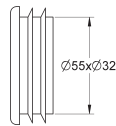

37 135 000

6,95

**Nez de jonction**  
55 mm  
Pour WC à poser