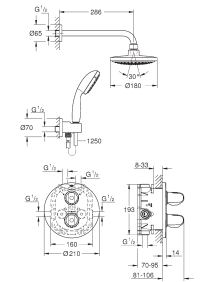

25 183 000

Chromé

525,00

Eurosmart Cosmopolitan

Ensemble de douche avec Euphoria Cosmopolitan 180

Constitué de:

set de finition Eurosmart Cosmopolitan (19 382 000)

GROHE Rapido E pour installation encastrée (35 501 000)

Douche de tête Euphoria Cosmopolitan 180 (27 491 000)

Bras de douche Rainshower moderne (28 576 000)

Douchette Tempesta 100 (27 597 000)

Coude à encastrer (28 628)

Flexible Silverflex 1250 mm (28 362 000)

Disponible à partir du 1er trimestre 2016

NOUVEAU

34 614 000

Chromé

690,00

Grotherm 1000

Ensemble de douche avec Euphoria Cosmopolitan 180

Constitué de:

Ensemble Grotherm 1000 pour installation finale

avec Aquadimmer Eco (19 985 000)

GROHE Rapido T corps encastré thermostatique (35 500 000)

Douche de tête Euphoria Cosmopolitan 180 (27 491 000)

Bras de douche Rainshower moderne (28 576 000)

Douchette Tempesta 100 (27 597 000)

Coude à encastrer (28 628)

Flexible Silverflex 1250 mm (28 362 000)

Disponible à partir du 1er trimestre 2016

NOUVEAU