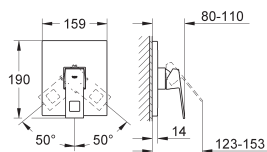

Eurocube
Façade pour mitigeur monocommande
Douche

A associer impérativement avec :
35501 GROHE Rapido E corps encastré universel
Livré sans le corps encastré
Lever de commande métallique
GROHE StarLight chrome éclatant et durable
Rosace métallique, Fixation dissimulée

35 501 000

99,00

GROHE Rapido E Universal corps encastré pour mitigeur monocommande