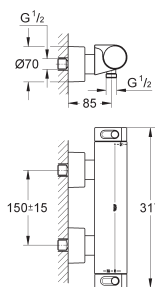

34 446 001 E1C3A3U3 Chromé 335,00

Grotherm 2000
Mitigeur thermostatique Douche 1/2"
Montage mural apparent
GROHE CoolTouch Minimise les risques de brûlures
GROHE StarLight chrome éclatant et durable
GROHE Aqua Paddle poignées ergonomiques
GROHE SafeStop Plus butée à 38°C + limiteur de température intégré à 50°C max
GROHE TurboStat Régulation thermostatique quasi-instantanée
Robinet d'arrêt intégré
Poignée de débit avec touche éco et butée éco réglable séparément
Tête Carbodur à disques céramique 1/2" 180°
Départ de douche 1/2" par le dessous
Clapets anti-retour intégrés
Filtres intégrés
Protégés contre les retours d'eau
Raccords S à rosaces
GROHE EcoJoy économie d'eau