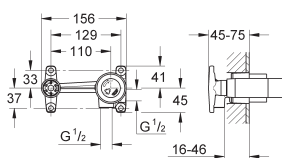

33 769 000 264,00

Corps encastré pour mitigeur monocommande
Montage 2 trous
Montage encastré
Livré sans façade
GROHE SilkMove Cartouche en céramique 46 mm
Profondeur d'encastrement 45 à 75 mm
Gabarit d'encastrement