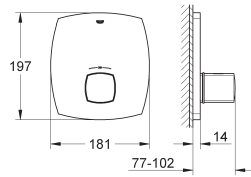

Article n° Couleur Prix (€)

19 941 000 ★ Chromé 400,00
19 941 IGO ★ Chromé/doré 515,00

Grandera
Facade pour mitigeur thermostatique

Set de finition
Pour 35 500 000
Livré sans le corps encastré
GROHE StarLight chrome éclatant et durable
GROHE SafeStop Plus butée à 38°C +
limiteur de température ajustable à 50°C max.
Rosace murale avec **GROHE QuickFix**
Poignées métal

35 500 000 245,00
GROHE Rapido T Universal corps encastré pour mitigeur thermostatique