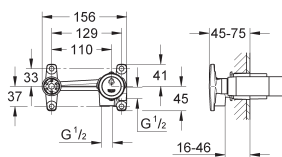

GROHE ATRIO

Article n° Couleur Prix (€)

32 635 000

239,00

Corps encastré pour mitigeur monocommande

Montage 2 trous
Montage encastré
Livré sans façade
GROHE SilkMove Cartouche en céramique 35 mm
Profondeur d'encastrement 45 à 75 mm
Corps Laiton
Gabarit d'encastrement