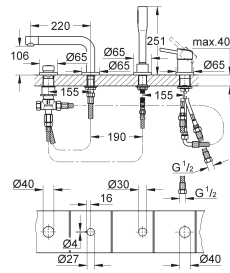

Article n°

Couleur

Prix (€)

19 576 001

Chromé

771,00

Concetto

Façade pour combiné monocommande 4 trous montage avec ou sans châssis

GROHE SilkMove Cartouche en céramique 46 mm

GROHE StarLight chrome éclatant et durable

Bec bain pré-assemblé

Mitigeur monocommande

Inverseur bain/douche

Flexible métallique 2000 mm

Flexibles de raccordement souples, sertis d'usine

Raccord pour flexible douchette

Châssis optionnel (29 037)