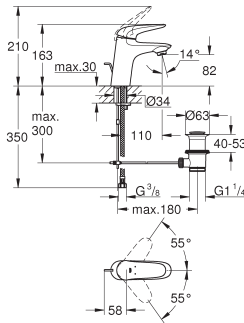

Article n°	Couleur	Prix (€)
33 558 003	Chromé	119,00
33 558 LS3	Blanc	144,00

Eurostyle
Mitigeur monocommande 1/2" Lavabo
Taille S
Monotrou sur plage
Poignées étrier en métal
GROHE SilkMove Cartouche en céramique 35 mm avec limiteur de température
GROHE StarLight chrome éclatant et durable
GROHE EcoJoy économie d'eau, **mousseur 5 l/min**
GROHE QuickFix installation rapide
Tirette et garniture de vidage 1-1/4"
Flexibles de raccordement souples, sertis d'usine

NOUVEAU