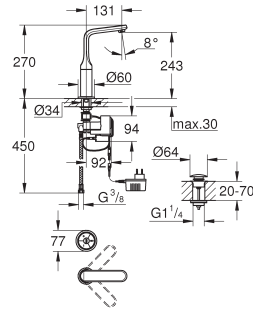

GROHE VERIS F-DIGITAL

Article n°

Couleur

Prix (€)

36 277 000 ★ Economie d'eau

Chromé

1 185,00

Veris F-digital Mitigeur lavabo digital Taille L

incluant le boîtier mitigeur digital
Monotrou sur plage
Unité de contrôle digitale -
Technologie sans fil
Contrôle de température et du débit
Fonction Pause
Fonction Mémoire
Anneau lumineux LED
Boîtier mitigeur digital
Vannes d'arrêt à contrôle digital
Capteur de température intégré
Arrêt automatique de sécurité après 60 sec.
GROHE StarLight chrome éclatant et durable
GROHE EcoJoy économie d'eau
Bec pivotant avec mousseur SpeedClean
Bonde de vidage à système „clac-clac“ - sortie 1-1/4"
Flexibles de raccordement souples, sertis d'usine
Fourni avec le transformateur pour prise secteur apparente 230 V (65 790 000)

36 278 000 ★ Economie d'eau

Chromé

1 210,00