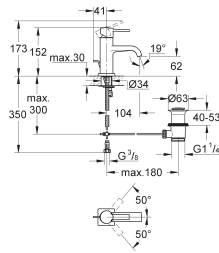

Article n° Couleur Prix (€)

32 757 000 ★ Economie d'eau Chromé 425,00

Allure
Mitigeur monocommande 1/2" Lavabo
Taille M
Monotrou sur plage
GROHE SilkMove Cartouche en céramique 28 mm
GROHE StarLight chrome éclatant et durable
GROHE EcoJoy limiteur de débit 6.0 l/min
Système de montage rapide
Tirette et garniture de vidage 1-1/4"
Flexibles de raccordement souples, sertis d'usine