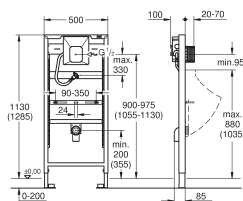

GROHE RAPID SL POUR URINOIR

Article n°

Couleur

Prix (€)

38 786 001

309,00

Rapid SL pour urinoir

Avec GROHE Rapido U

Pour plaque de commande manuelle ou commande Tectron infra-rouge électronique 6 V ou 230 V

Hauteur d'installation : **1,13 et 1,30 m**

Pour mur porteur

Châssis en acier finition époxy

Pour cloison sèche, complètement pré-monté

Alimentation en eau réglable en hauteur

Montage en applique sur mur porteur ou en cloison légère double ossature renforcée

Avec réglage rapide et verrouillage de la hauteur

Livré avec matériel de fixation

Coude d'évacuation DN 50

Set de fixation murale et céramique

Raccord et garniture d'alimentation

Avec robinet d'arrêt intégré

Pression de service 10 bars maximum

Accessoire de rinçage

Unité fonctionnelle pré-testée en usine

Alimentation en eau par raccord 1/2" mâle

Alimentation secteur 230V

Boîtier avec joint d'étanchéité

Trappe de visite recoupable avec gabarit de réservation fermé pour protection pendant phase de pose

Sans accessoire pour montage apparent

NOUVEAU

39 376 000

309,00