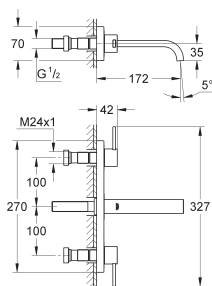

20 189 000 ★ Economie d'eau Chromé 578,00

Allure
Mélangeur 3 trous 1/2" Lavabo
Taille S
Montage mural apparent
Livré sans le corps encastré
A associer impérativement avec :
29025 - corps encastré pour mitigeur mural 3 trous
Croisillons lota
Avec plaque métallique
GROHE StarLight chrome éclatant et durable
Robinetts eau chaude/eau froide, avec têtes céramique 1/2" - 90°
Limiteur de débit 8 l/mn sous 3 bars
Entraxe 200 mm
Saillie 172 mm

20 193 000 ★ Economie d'eau Chromé 593,00
Version - Saillie 220 mm