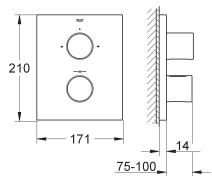

27 618 000 ★

Chromé

690,00

Grotherm F Façade thermostatique avec inverseur 2 sorties

Pour bain ou douche avec plus d'une sortie

A utiliser avec Rapido T (35500000) - vendu séparément

GROHE StarLight chrome éclatant et durable

GROHE SafeStop butée à 38°C

Poignée en métal pour le contrôle de la température

Poignée en métal pour l'Aquadimmer avec fonction multiple

La 3ème sortie nécessite des robinets d'arrêt séparés

Rosace métallique rectangulaire avec fixation et étanchéité

Débit:

- max. 53l/min à 3 bars en utilisant 3 sorties en même temps
- sortie du bas 50l/min à 3 bars
- sortie en haut à gauche (bain) 30l/min à 3 bars
- sortie en haut à droite (douche) 24l/min à 3 bars