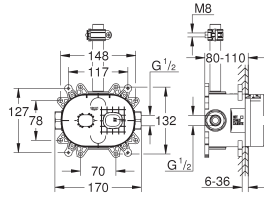

# GROHE SMARTCONTROL

Article n°

Couleur

Prix (€)

NOUVEAU

26 264 000 \*

Chromé

100,00