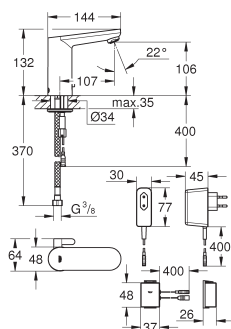

NOUVEAU

36 413 000

Chromé

675,00

**Eurosmart Cosmopolitan E Bluetooth
Infra rouge sur plage 1/2" avec mitigeur**

Avec capteur infrarouge et module Bluetooth pour communication bi-directionnelle. Pour configuration de monitoring
Avec transformateur 100-240 V AC, 50-60 Hz, 6,75 V DC
Système de montage rapide

Mitigeur avec limiteur de température ajustable

GROHE EcoJoy économie d'eau, mousseur 5 l/min

Avec électrovanne intégrée

Clapets anti-retour intégrés et filtres intégrés

Avec Bluetooth 4.0* pour la communication de données sans fil

Pour Apple** et Android

La portée Bluetooth (10 m) change selon le matériel utilisé et les murs entre émetteur et receveur

Monitoring

L'application détecte 10 produits en même temps, mot de passe protégé

Cycles de rinçages automatiques et réglages

Usage par jour / 30 jours

Cycles de désinfection thermique

Configuration

Plage de détection et arrêt retardé

Rinçage automatique, désinfection thermique

Mode nettoyage

2 minuteurs on/off

Identification par nom

Service

Paramétrage de 3 profils

Réinitialisation d'usine ou paramétrages utilisateur

Nouvelle technologie et logiciel associé

Marquage de conformité CE

Protection robinetterie de type IP 59K

Matériel exigé pour Apple

iPhone 5/6, iPad 2/3/4/Air/Air 2, iPad mini/2/3

Système d'exploitation Apple : à partir de sortie iOS 8.0 (32/64 bit)

Système exigé pour Android

Ecran de 4" minimum avec Version OS 4.3 - 5.x

*Le matériel mobile et les applications GROHE IR Remote ne sont pas inclus dans la livraison. Ils doivent être achetés séparément en boutique Apple/iTunes.

*Le Bluetooth est une marque déposée par Bluetooth SIG et l'utilisation de cette marque par GROHE AG est conforme à la licence. Les autres marques déposées sont celles de leur propriétaire respectif.

***Apple, le logo Apple, iPod, iPod Touch, iPhone and iTunes sont des marques déposées par Apple enregistrées aux Etats-Unis et autres pays. Apple n'est pas responsable de ce dispositif ou de sa conformité avec les normes de sécurité.

Disponible gratuitement par l'application iTunes ou Google