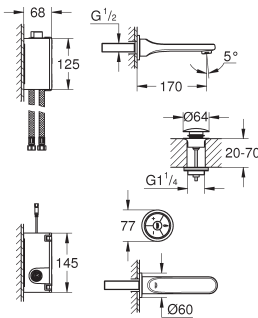

Veris F-digital Mitigeur lavabo digital Taille S

Montage mural apparent
Technologie sans fil
Contrôle de température et du débit
Fonction Pause
Fonction Mémoire
Anneau lumineux LED
Boîtier mitigeur digital
Vannes d'arrêt à contrôle digital
Capteur de température intégré
Arrêt automatique de sécurité après 60 sec.
GROHE StarLight chrome éclatant et durable
GROHE EcoJoy économie d'eau
SpeedClean mousseur
Saillie 170 mm
Bonde de vidage à système „clac-clac“ - sortie 1-1/4"
Fourni avec le transformateur pour prise secteur apparente 230 V (65 790 000)

36 289 000 ★

Chromé

1 520,00