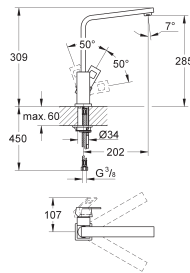

31 255 000 ★
31 255 DC0

Chromé
Supersteel

290,00
510,00

Eurocube

Mitigeur monocommande évier

Bec haut

Monotrou sur plage

GROHE StarLight chrome éclatant et durable

GROHE SilkMove Cartouche en céramique 28 mm

Bec moulé pivotant

Zone de rotation à 360°

Flexibles de raccordement souples, sertis d'usine