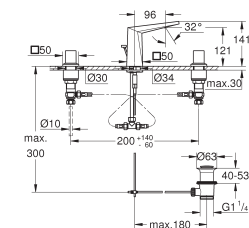

20 342 000 ★ Economie d'eau Chromé 788,00

Allure Brilliant
Mélangeur 3 trous 1/2" Lavabo
Taille S
Tête céramique 1/2"; 1/4 de tour
GROHE StarLight chrome éclatant et durable
GROHE EcoJoy débit régulé à 5 l/min
Bec bas avec mousseur intégré
Tirette et garniture de vidage 1-1/4"
Flexibles de raccordement du bec aux robinets latéraux