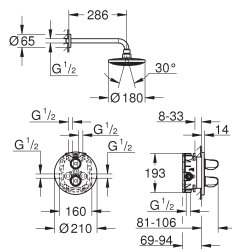

Grohtherm 1000
Ensemble de douche avec Euphoria Cosmopolitan 180

Constitué de:

Set de finition GROHTHERM 1000 Nouveau (19 985 000)

GROHE Rapido T corps encastré thermostatique (35 500 000)

Douche de tête Euphoria Cosmopolitan 180 (27 491 000)

Bras de douche Rainshower 286 mm (28 576 000)

NOUVEAU