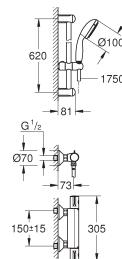

Grotherm 800
Mitigeur thermostatique Douche 1/2"
Avec barre de douche
Constitué de:
Mitigeur thermostatique douche 1/2" Grotherm 800 (34 558 000)
Nouvelle Tempesta ensemble de douche 2 jets 600 mm (27598000)