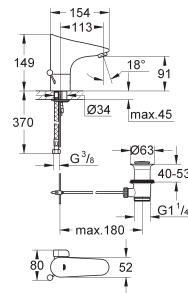

36 236 001

Chromé

713,00

Europlus E

Mitigeur lavabo infra rouge 1/2" avec mitigeur, limiteur de température ajustable et garniture de vidage

Avec capteur infra-rouge bi-directionnel

Pile lithium 6V, type CR-P2

Durée de vie des batteries

GROHE EcoJoy économie d'eau, **mousseur 5 l/min**

Clapets anti-retour

Filtres intégrés

Electrovanne

Système de montage rapide

Voyant indicateur pile déchargée

7 programmes paramétrés:

Rinçage automatique

désinfection thermique

Mode nettoyage

Fonctions additionnelles et paramétrages précis par la télécommande 36 407

Marquage de conformité CE

Protection robinetterie de type IP 59K