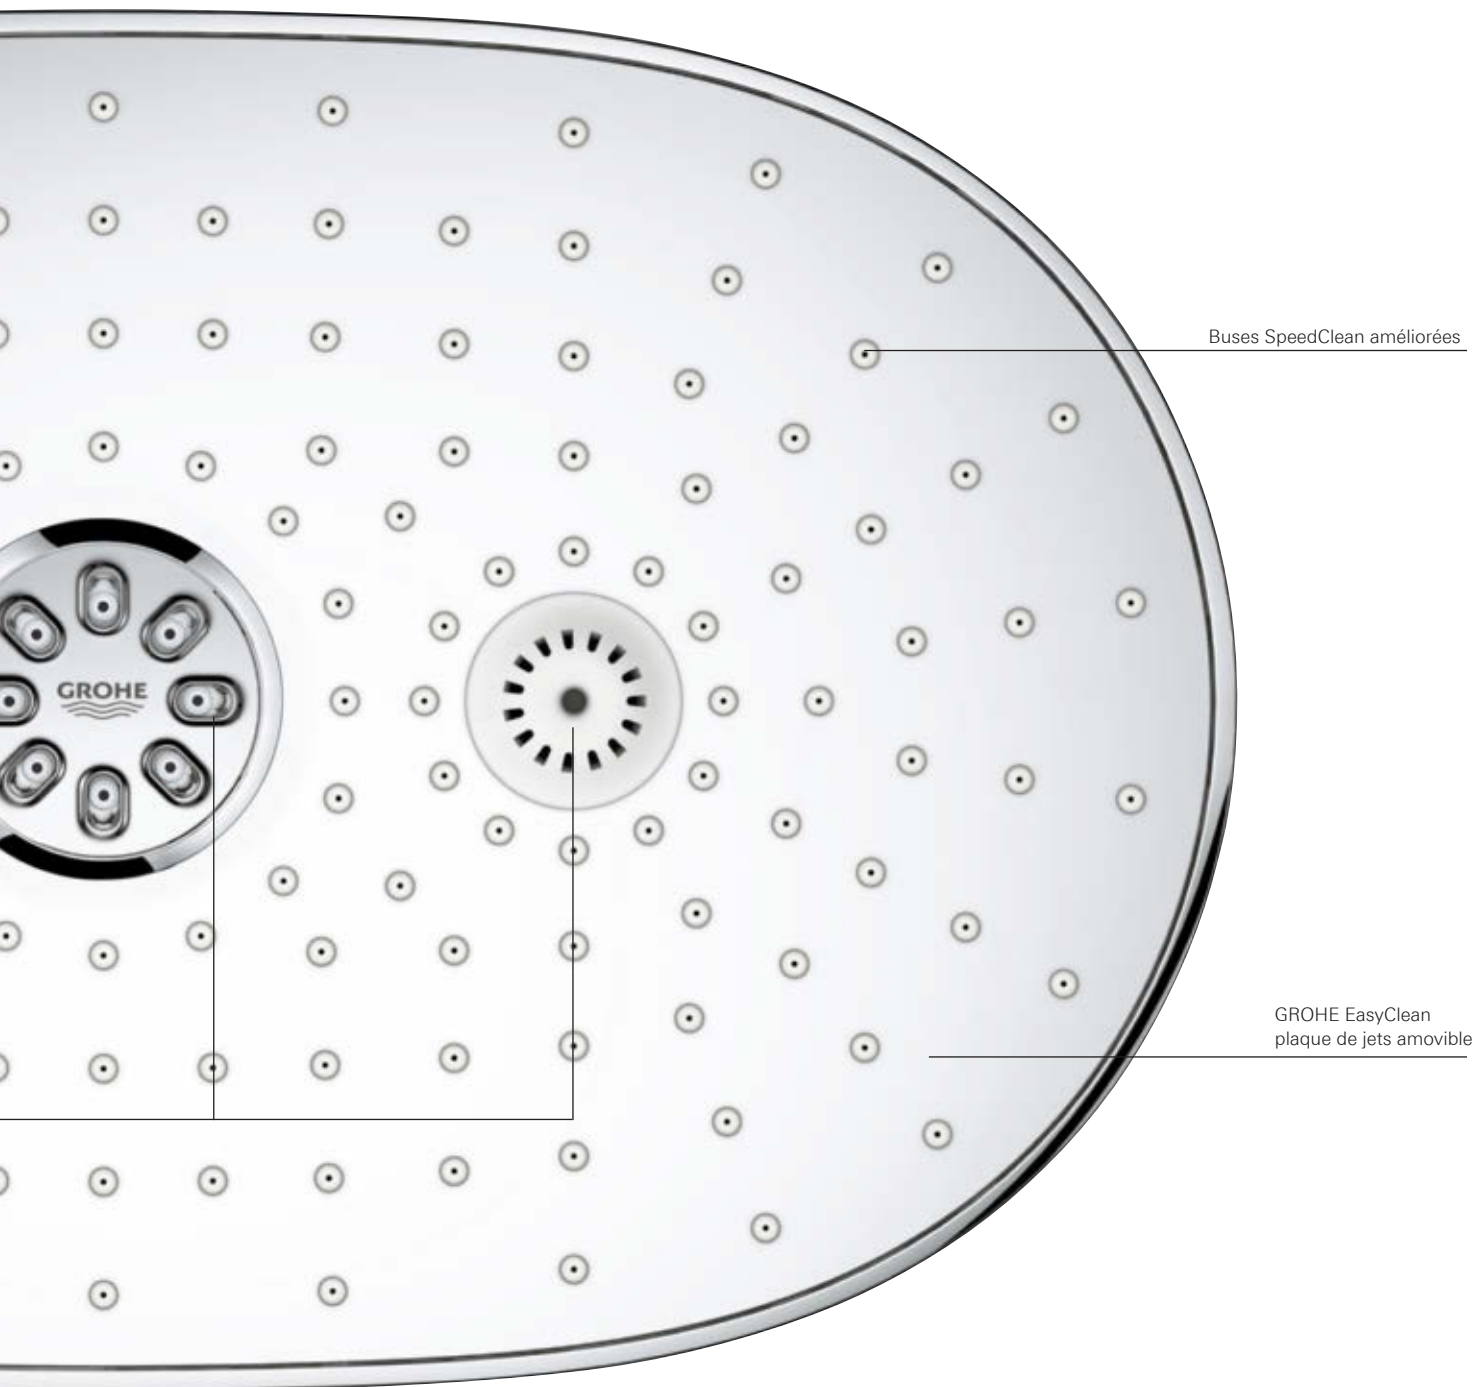

DES TÊTES BIEN FAITES POUR UNE DOUCHE PARFAITE

Jets prééglés
Jet GROHE PureRain/GROHE Rain O²

Jet GROHE Massage Trio
Un seul jet combinant le célèbre
jet GROHE Bokoma et deux jets
GROHE Massage pour détendre
les épaules et la tête

Les dimensions généreuses de la douche de tête Rainshower 360 représentent déjà une expérience en soi. Son design extra large garantit une sensation XXL.

GROHE StarLight
plaque de jets en métal chromé

Buses SpeedClean améliorées

GROHE EasyClean
plaque de jets amovible

LA FORME AIME
LA FONCTION

NOUVEAU : Jet central GROHE
Jet Spray : un jet puissant, très utile
pour rincer le shampoing ou pour
stimuler la peau et le cuir chevelu,
qui se distingue par la forme
différente des buses