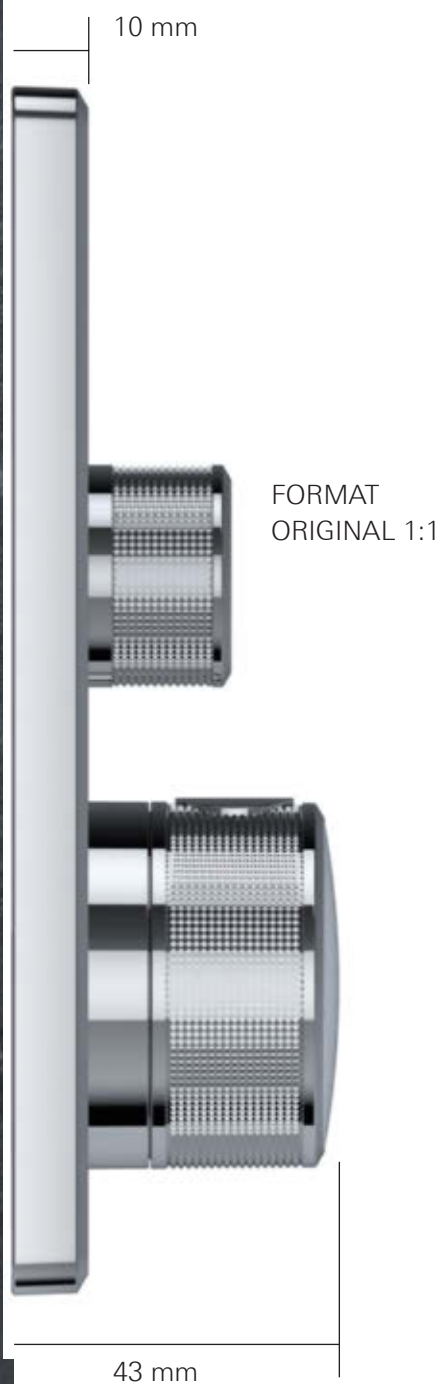

LA TENDANCE EST AUX **LIGNES ÉLANCÉES**

SAILLIE TOTALE DE 43 MM

Quelle que soit la profondeur d'installation du corps encastré, l'épaisseur totale de la façade ne dépasse jamais 43 mm, commande incluse. GROHE SmartControl encastré allie gain de place dans la douche et design fin et élégant.

PLAQUES MURALES PLUS FINES

Le design très fin, de seulement 10 mm d'épaisseur, rend la plaque murale GROHE SmartControl encastré à la fois élégante et compacte.

SYSTÈME D'ÉTANCHÉITÉ DISSIMULÉ

Le système encastré GROHE SmartControl encastré possède un joint d'étanchéité intégré, prévenant toute infiltration d'eau dans le mur.

**43 MM
DESIGN AFFINÉ**