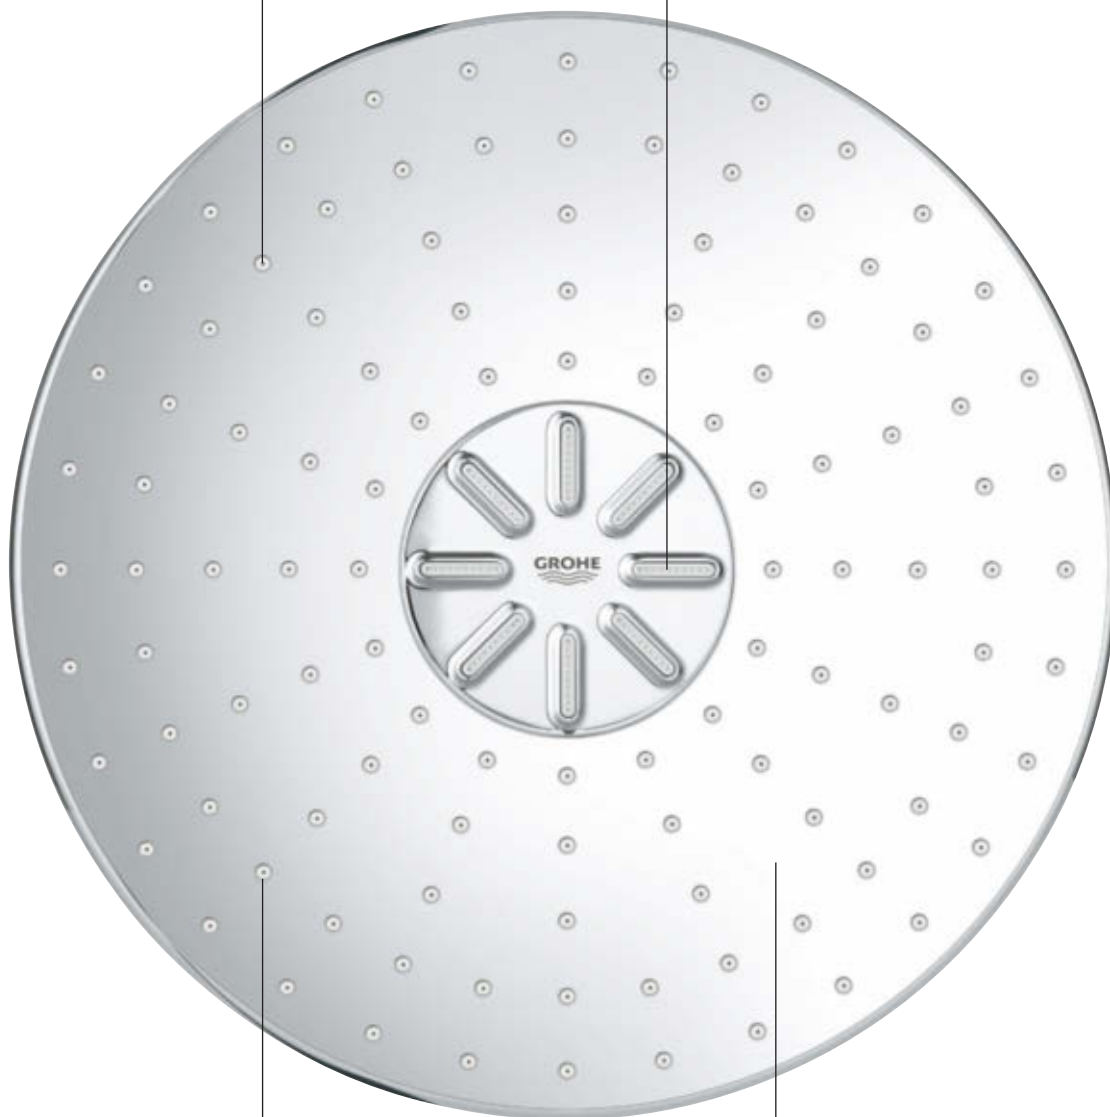

NOUVEAU : Jet central GROHE
Jet Spray : un jet puissant, très utile
pour rincer le shampoing ou pour
stimuler la peau et le cuir chevelu,
qui se distingue par la forme
différente des buses

Buses SpeedClean
optimisées

GROHE PureRain

GROHE StarLight
Surface de la douche de tête de
tête en métal chromé

NOUVEAU : Plaque de jets en
verre acrylique Blanc Alpin