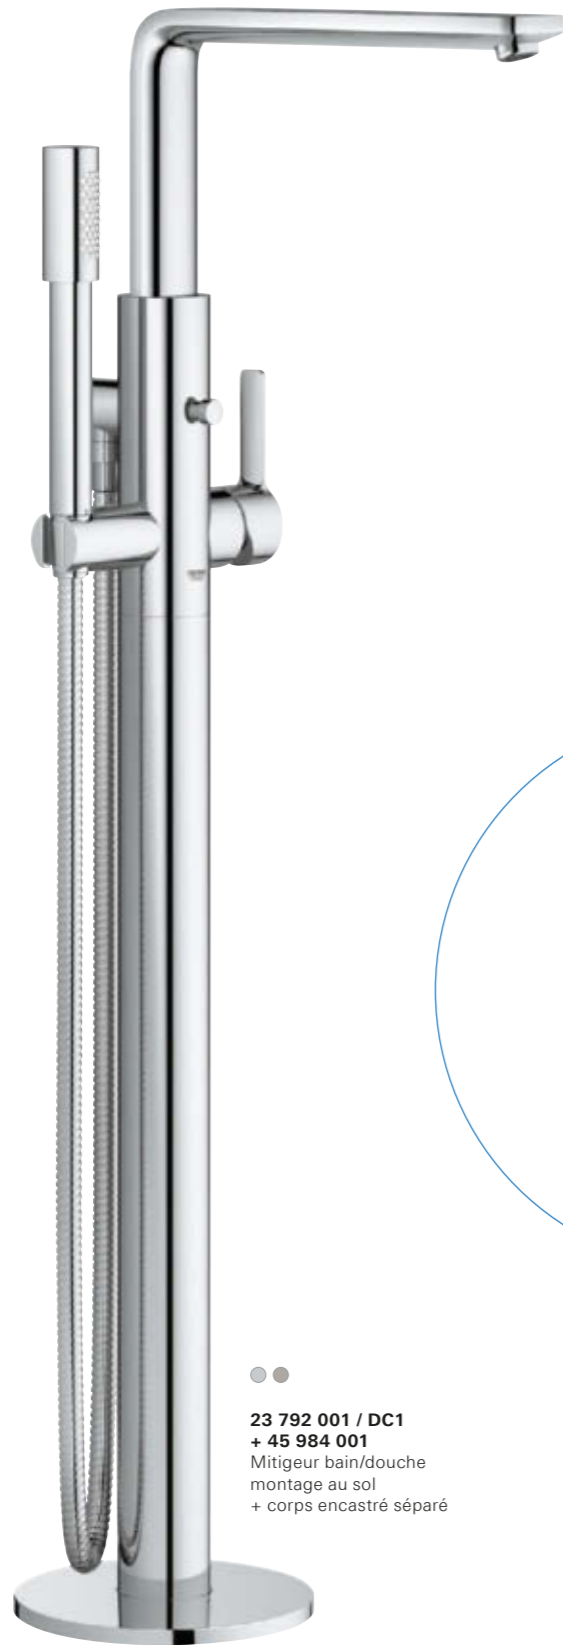

Corps extrafin de seulement 40 mm
de diamètre

90°

Le modèle en taille L est équipé d'un bec orientable à 90°

Installation sans rosace de recouvrement, p. ex. sur plan, sous vasque ou lavabo à poser

Installation avec rosace de recouvrement, p. ex. sur un lavabo en céramique

Deux tailles disponibles avec GROHE AquaGuide pour une association parfaite et sans éclaboussures.

Installation possible à gauche ou à droite pour un ensemble harmonieux et une ergonomie optimisée.

32 114 DC1
Mitigeur de lavabo
taille S

SUPER DESIGNS – SUPER RÉSISTANCE.

La surface GROHE SuperSteel surpasse tous les critères. En effet, le revêtement innovant PVD est dix fois plus résistant aux rayures que le chrome. La surface en acier inoxydable mat satiné apporte non seulement une esthétique remarquable, mais démontre également sa très grande résistance au quotidien.

GROHE PVD

RÉSISTANCE SANS ÉGALE À L'USURE ET AUX RAYURES

DES SURFACES CONÇUES POUR DURER, DU MAT MÉTALLIQUE LUXUEUX AU BRILLANT EXTRÊME.

Les robinetteries GROHE ont été conçues pour conserver intact, pendant des décennies, l'éclat qu'elles avaient au premier jour. La recette spéciale de ce succès repose sur la qualité de notre surface durable. GROHE utilise une technique de pointe pour fournir des finitions de qualité exceptionnelle. Le processus de PVD (physical vapour deposition ou dépôt physique en phase vapeur) permet de tripler la dureté de la surface et d'obtenir des finitions brillantes dorées ou inox sophistiquées. Tout en étant plus dure, la surface est aussi dix fois plus résistante et restera intacte toute la durée de vie du produit.