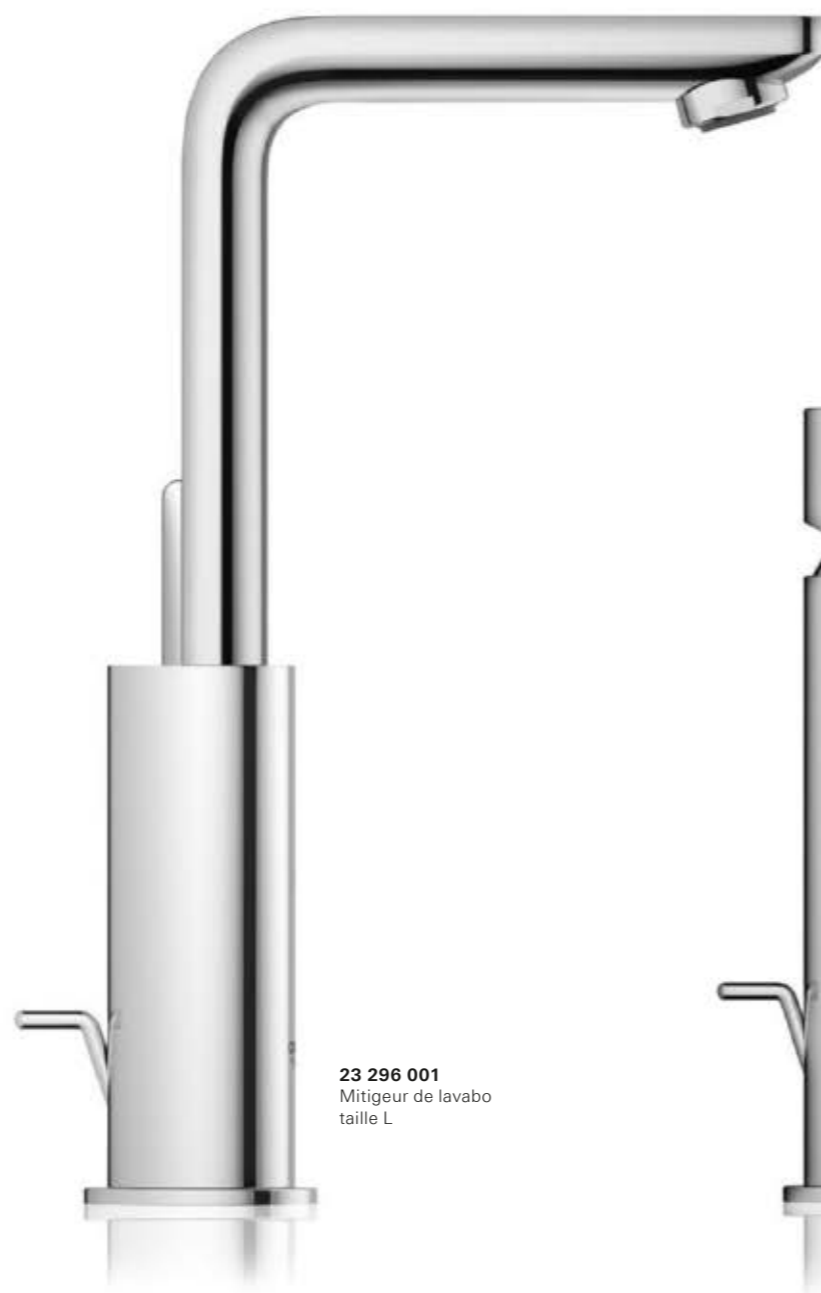

Les géométries rectilignes du bec et du levier se détachent du corps cylindrique épuré en des lignes parfaitement parallèles. Le bec a été rehaussé, servant ainsi un esthétisme élégant et aérien afin de créer un produit qui s'intègre à la perfection dans une architecture moderne. Avec ses proportions idéales et l'association parfaite de formes cylindriques et rectilignes, la gamme Lineare offre une flexibilité extrême en matière de design pour la salle de bains.

19 297 001
Installation encastrée
bain/douche

LA BEAUTÉ UNIVERSELLE
L'ASSOCIATION DES DESIGNS
CYLINDRIQUES ET RECTILIGNES

TYPES & TAILLES

La gamme Lineare associe à la perfection les formes cylindriques et rectilignes. Elle se caractérise par un jeu artistique de formes, depuis les douches luxueuses jusqu'aux robinetteries flamboyantes, disponibles dans les tailles XS à XL.

23 405 001
Mitigeur de lavabo
taille XL

23 296 001
Mitigeur de lavabo
taille L

32 114 001
Mitigeur de lavabo
taille S

23 790 001
Mitigeur de lavabo
taille XS

PROPRIÉTÉS & AVANTAGES

Hauteur de bec rehaussée
pour un confort maximal

Corps extrafin de seulement 40 mm
de diamètre

90°

Le modèle en taille L est équipé d'un bec orientable à 90°

Installation sans rosace de recouvrement, p. ex. sur plan, sous vasque ou lavabo à poser

Installation avec rosace de recouvrement, p. ex. sur un lavabo en céramique