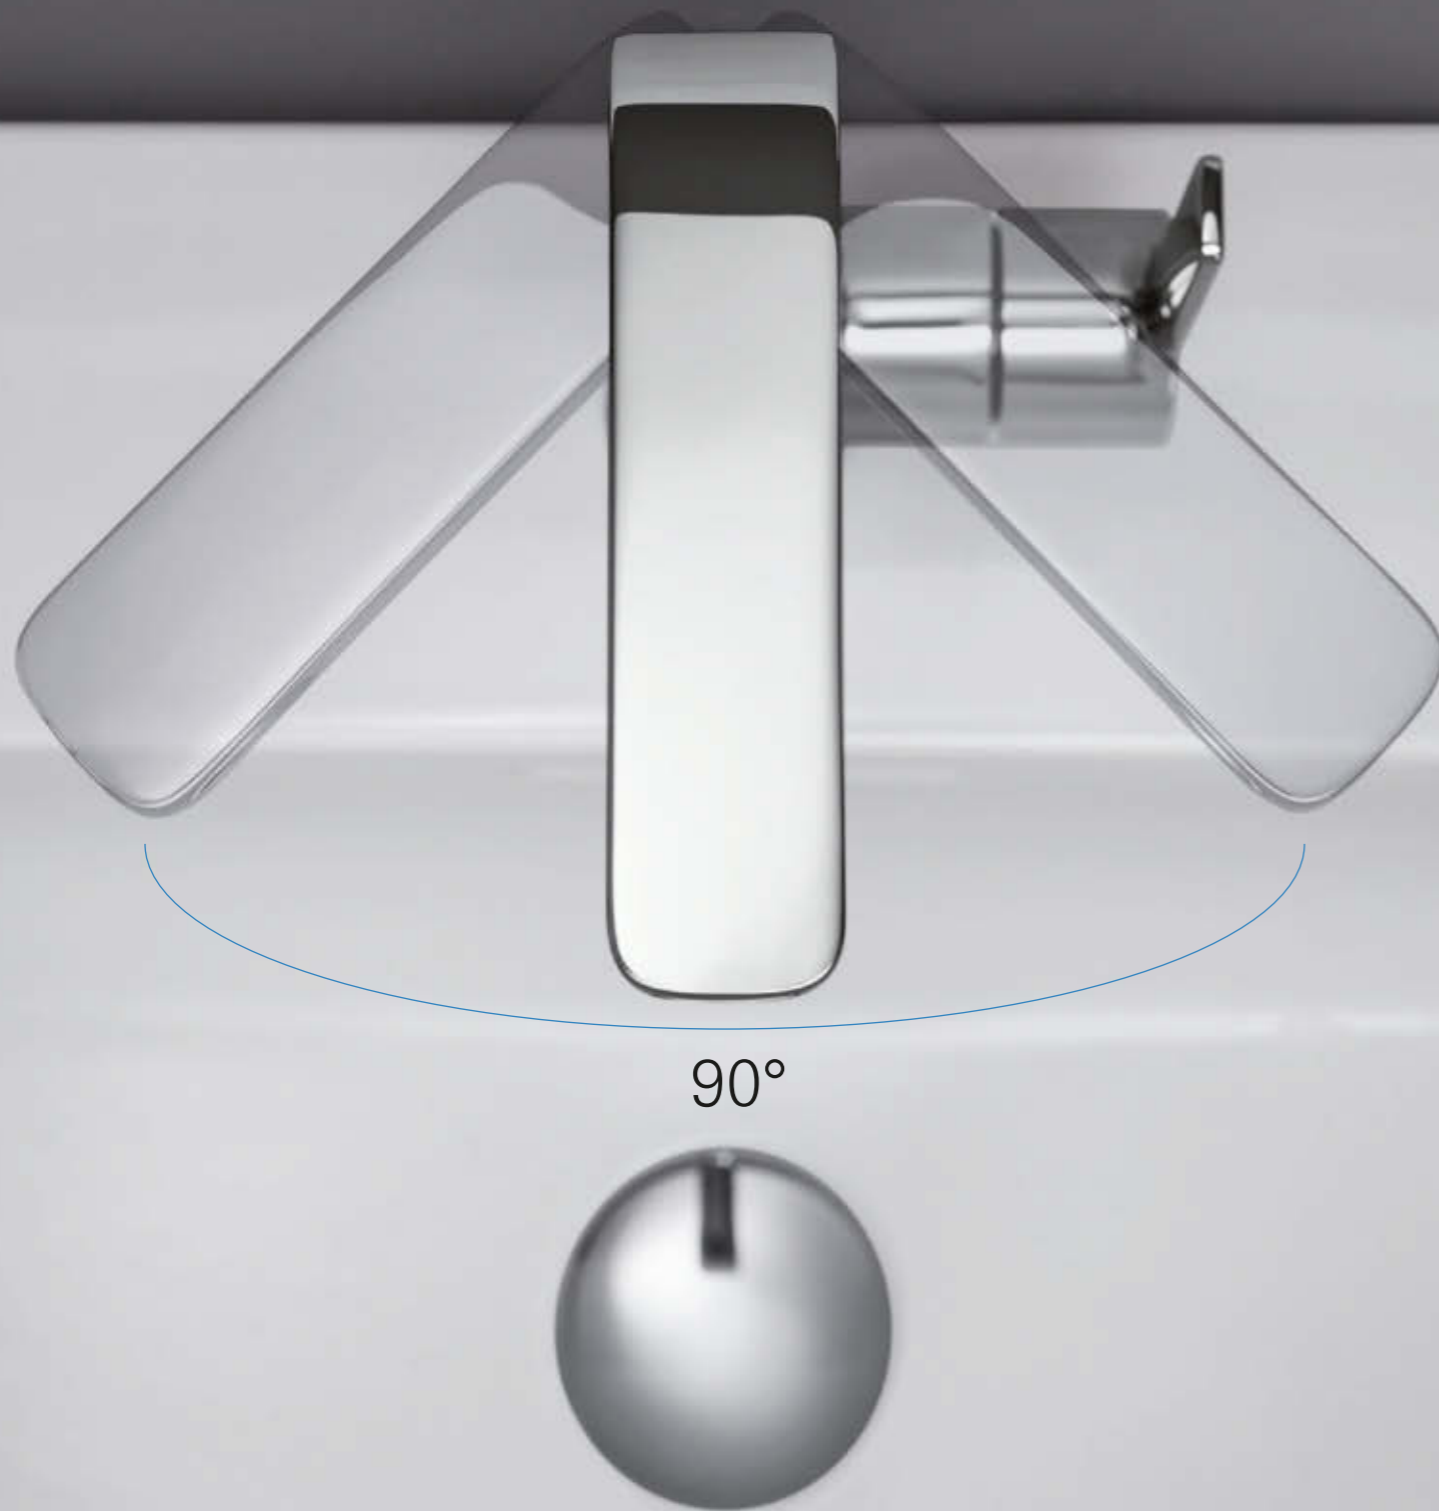

Les géométries rectilignes du bec et du levier se détachent du corps cylindrique épuré en des lignes parfaitement parallèles. Le bec a été rehaussé, servant ainsi un esthétisme élégant et aérien afin de créer un produit qui s'intègre à la perfection dans une architecture moderne. Avec ses proportions idéales et l'association parfaite de formes cylindriques et rectilignes, la gamme Lineare offre une flexibilité extrême en matière de design pour la salle de bains.

19 297 001
Installation encastrée
bain/douche

LA BEAUTÉ UNIVERSELLE
L'ASSOCIATION DES DESIGNS
CYLINDRIQUES ET RECTILIGNES

TYPES & TAILLES

La gamme Lineare associe à la perfection les formes cylindriques et rectilignes. Elle se caractérise par un jeu artistique de formes, depuis les douches luxueuses jusqu'aux robinetteries flamboyantes, disponibles dans les tailles XS à XL.

Mousseur GROHE EcoJoy SpeedClean économe
en eau et facile à nettoyer

Angle de rotation à 90° améliorant l'accessibilité,
le nettoyage et le confort

Confort optimal grâce à la manipulation souple du levier latéral
pour une précision sans effort et un confort inégalé tout au long
de la vie du produit grâce à GROHE SilkMove

Corps extrafin de seulement 40 mm
de diamètre

90°

Le modèle en taille L est équipé d'un bec orientable à 90°

Installation sans rosace de recouvrement, p. ex. sur plan, sous vasque ou lavabo à poser

Installation avec rosace de recouvrement, p. ex. sur un lavabo en céramique