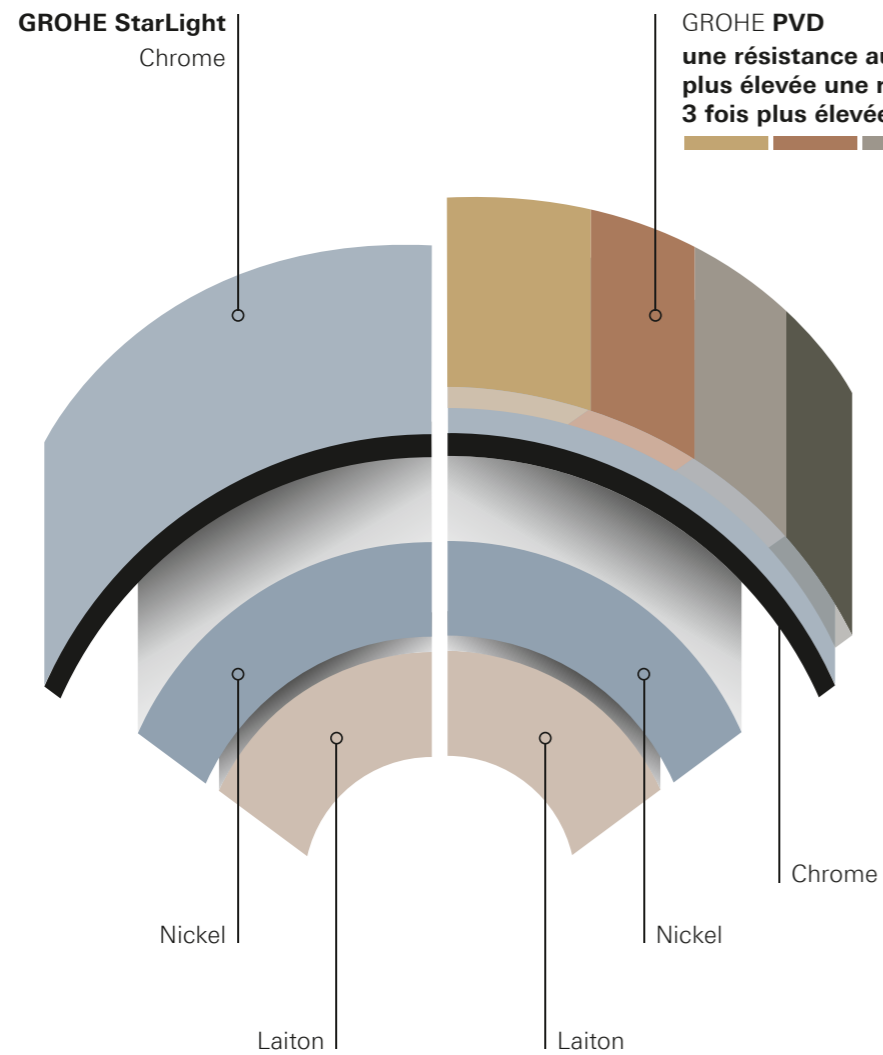

Deux tailles disponibles avec GROHE AquaGuide pour une association parfaite et sans éclaboussures.

Installation possible à gauche ou à droite pour un ensemble harmonieux et une ergonomie optimisée.

32 114 DC1
Mitigeur de lavabo
taille S

SUPER DESIGNS – SUPER RÉSISTANCE.

La surface GROHE SuperSteel surpasse tous les critères. En effet, le revêtement innovant PVD est dix fois plus résistant aux rayures que le chrome. La surface en acier inoxydable mat satiné apporte non seulement une esthétique remarquable, mais démontre également sa très grande résistance au quotidien.

GROHE PVD

RÉSISTANCE SANS ÉGALE À L'USURE ET AUX RAYURES

DES SURFACES CONÇUES POUR DURER, DU MAT MÉTALLIQUE LUXUEUX AU BRILLANT EXTRÊME.

Les robinetteries GROHE ont été conçues pour conserver intact, pendant des décennies, l'éclat qu'elles avaient au premier jour. La recette spéciale de ce succès repose sur la qualité de notre surface durable. GROHE utilise une technique de pointe pour fournir des finitions de qualité exceptionnelle. Le processus de PVD (physical vapour deposition ou dépôt physique en phase vapeur) permet de tripler la dureté de la surface et d'obtenir des finitions brillantes dorées ou inox sophistiquées. Tout en étant plus dure, la surface est aussi dix fois plus résistante et restera intacte toute la durée de vie du produit.