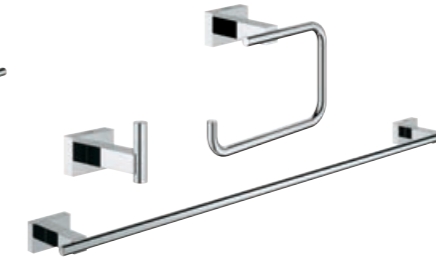

**26 370 000**  
Euphoria Cube  
Coude à encastrer  
avec support pour douchette intégré

NOUVEAU

# Accessoires GROHE Essentials Cube

**40 756 001**  
Support + distributeur de savon

**40 755 001**  
Support + verre cristal

**40 754 001**  
Support + porte-savon

**40 514 001**  
Barre d'appui

**40 512 001**  
Porte-serviettes multiple 600 mm

**40 510 001**  
Anneau porte-serviettes

**40 624 001**  
Double barre à serviettes 439 mm

**40 509 001**  
Porte-serviettes 600 mm

**40 777 001**  
Set d'accessoires pour salle de bains d'invités  
Set composé de 40 511 001 + 40 509 001 + 40 507 001