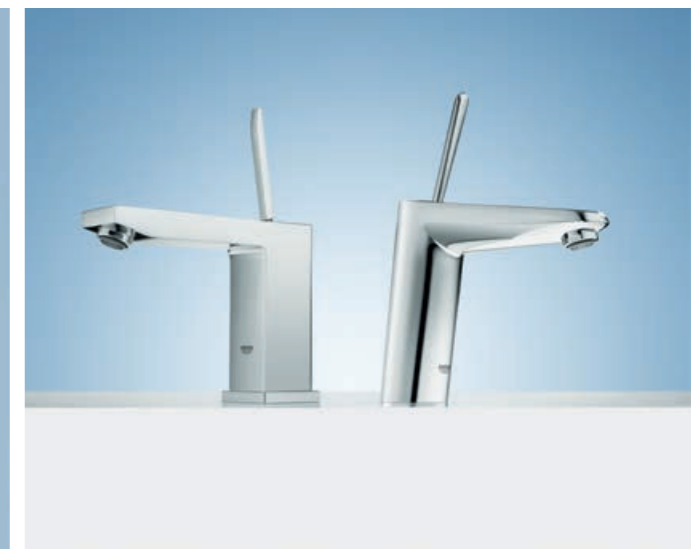

Disponible dans les gammes Eurocube Joy et Eurodisc Joy.