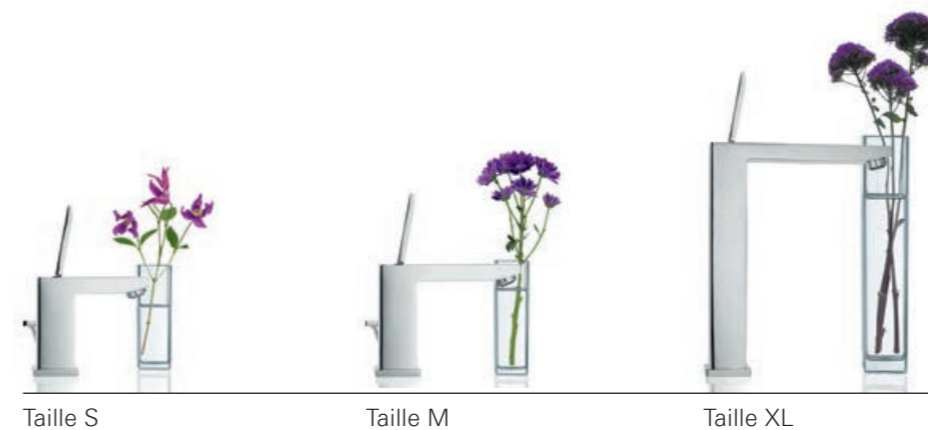

La ligne GROHE Eurocube Joy est conçue à la fois pour correspondre au style de vie dynamique des citadins et célébrer l'élégance épurée du cube. Appréciez les lignes anguleuses de cette gamme.

**Un design purement métropolitain.** Sans détour ni compromis. Eurocube Joy apporte à la salle de bains la rigueur des technologies innovantes, comme le joystick GROHE FeatherControl, monté dans la cartouche du levier de commande.

**Un profil net.** L'association du levier de commande minimaliste et d'un design audacieux et artistique permet d'obtenir un ensemble proche de la perfection absolue.

**Un large choix.** Eurocube Joy est un produit cosmopolite, créé pour s'intégrer dans la plupart des intérieurs modernes. Le nouvel Eurocube Joy offre un design cubique parfaitement coordonné.