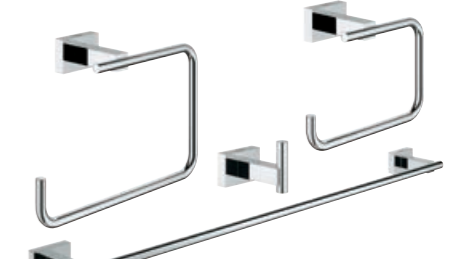

# Accessoires GROHE Essentials Cube

**40 756 001**  
Support + distributeur de savon

**40 755 001**  
Support + verre cristal

**40 754 001**  
Support + porte-savon

**40 514 001**  
Barre d'appui

**40 512 001**  
Porte-serviettes multiple 600 mm

**40 510 001**  
Anneau porte-serviettes

**40 624 001**  
Double barre à serviettes 439 mm

**40 509 001**  
Porte-serviettes 600 mm

**40 777 001**  
Set d'accessoires pour salle de bains d'invités  
Set composé de 40 511 001 + 40 509 001 + 40 507 001