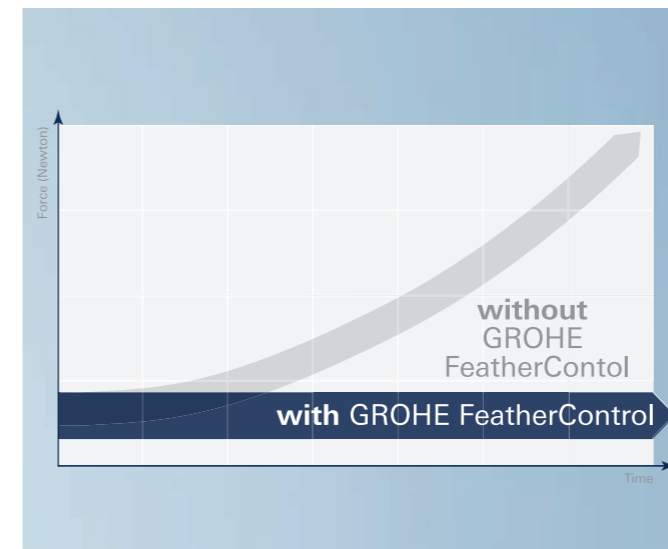

# GROHE FEATHERCONTROL

**Un robinet simple d'utilisation à la portée de tous.** Une manipulation souple du levier de commande pour une précision sans effort et un confort inégalé. Avec la toute nouvelle cartouche GROHE FeatherControl, le levier de commande atteint de nouveaux sommets de perfection. En utilisant des joints innovants et des disques en céramique enduits uniques, les ingénieurs GROHE ont développé une cartouche pour levier de commande permettant un angle plus large de réglage du débit et de la température. Un contrôle plus précis et aussi doux qu'avec notre célèbre cartouche GROHE SilkMove®. Seuls les mitigeurs GROHE proposent la technologie GROHE FeatherControl unique en son genre. L'utilisation simple et précise de notre levier de commande pour mitigeurs démontre la qualité et la supériorité de notre marque sur le marché.

Commande du bout des doigts et fonctionnement tout en souplesse grâce au revêtement supérieur des disques en céramique.

L'angle large FeatherControl garantit un réglage de la température encore plus précis.