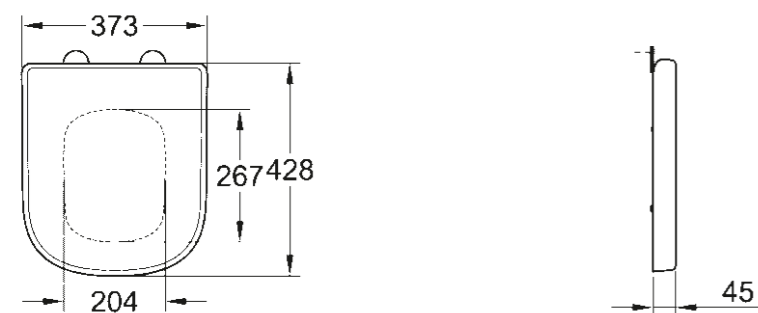

39 458 000
Abattant frein de chute déclinable
Pour Cuvette Compacte
39 459 000
Abattant fermeture standard déclinable
Pour Cuvette Compacte