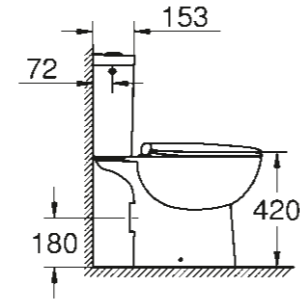

39 349 000
Cuvette WC à poser sans bride
Sortie horizontale
A associer avec réservoir équipé
39 428 000
Cuvette WC à poser avec bride
Sortie horizontale
A associer avec réservoir équipé
39494000 ou 39436000