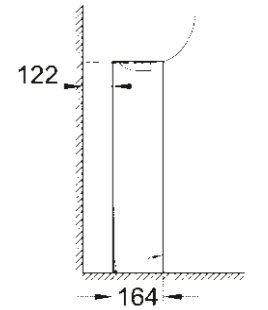

39 422 000
Lavabo à encastrer par le dessus
55 cm