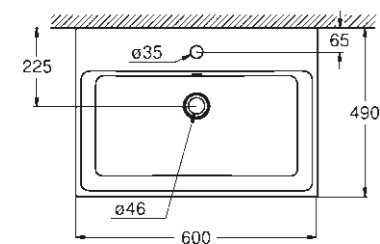

* avec PureGuard

CUBE CERAMIC

LE STYLE À L'ÉTAT PUR

LAVABOS

39 386 00H
Lavabo suspendu avec trop plein
100 cm

39 469 00H
Lavabo suspendu avec trop plein
80 cm

39 473 00H
Lavabo suspendu
60 cm

39 474 00H
Lavabo suspendu avec trop plein
50 cm