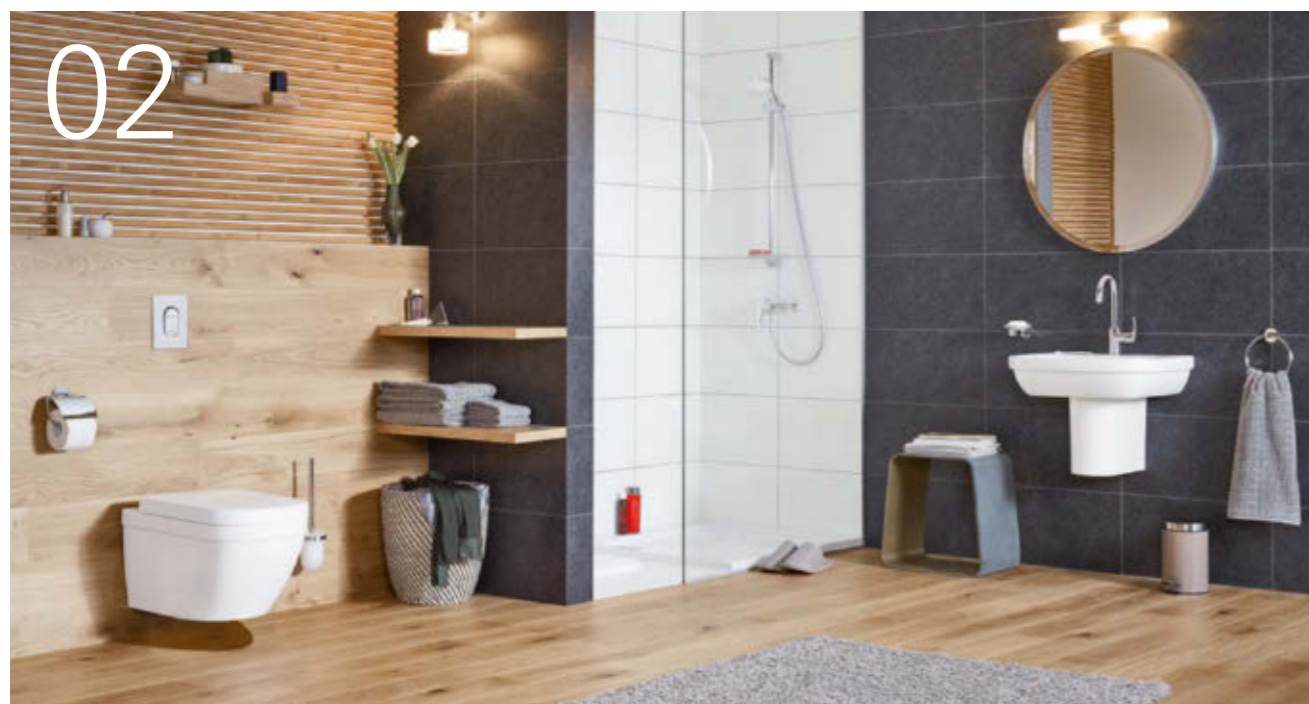

EURO CERAMIC – EN HARMONIE AVEC VOTRE STYLE DE VIE

Créez une harmonie parfaite dans votre salle de bains avec GROHE Ceramics et les receveurs de douche GROHE. Lorsque vous choisissez l'une de nos combinaisons parfaitement assorties, vous avez l'assurance d'adopter un style cohérent au design impeccable. Quel que soit votre style de

vie et vos goûts, vous trouverez la combinaison de produits idéale parmi les trois nouvelles gammes de céramiques proposées par GROHE et la gamme de receveurs de douche Universal. Chacune de ces gammes possède des qualités bien distinctes et crée une salle de bains à l'harmonie visuelle remarquable.