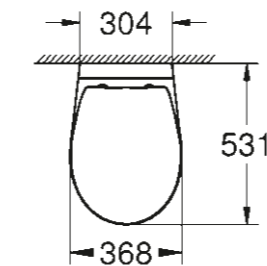

39 351 000
WC suspendu sans bride
Avec abattant frein de chute