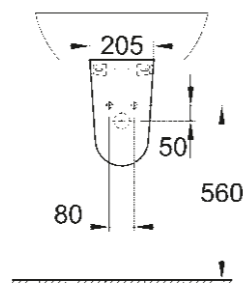

39 351 000
WC suspendu sans bride
Avec abattant frein de chute