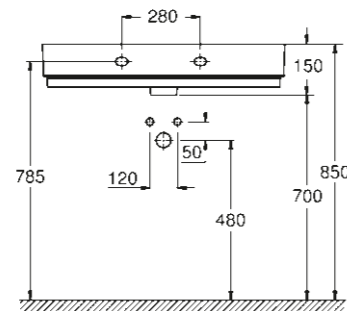

* avec PureGuard

CUBE CERAMIC

LE STYLE À L'ÉTAT PUR

LAVABOS

39 386 00H
Lavabo suspendu avec trop plein
100 cm

39 469 00H
Lavabo suspendu avec trop plein
80 cm

39 473 00H
Lavabo suspendu
60 cm

39 474 00H
Lavabo suspendu avec trop plein
50 cm