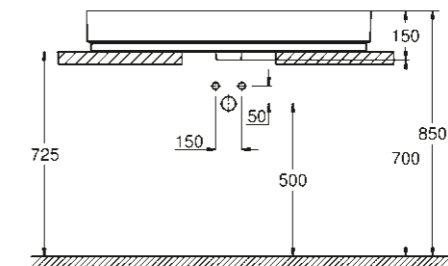

39 476 00H
Vasque à poser avec trop plein
80 cm