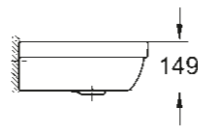

* avec PureGuard

39 337 000
39 337 00H*
Vasque à poser avec trop plein
60 cm

39 324 000
39 324 00H*
Lave-mains avec trop plein
45 cm

39 327 000
39 327 00H*
Lave-mains 30 x 20cm
37 cm

39 423 000
Vasque à encastrer par le dessus
55 cm