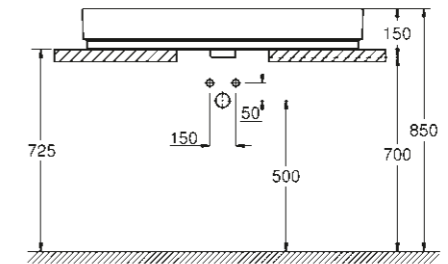

39 477 00H
Vasque à poser avec trop plein
60 cm