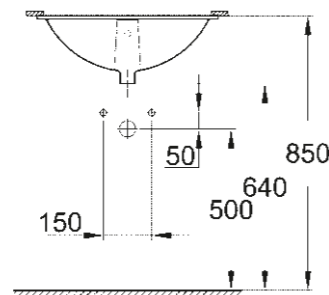

39 422 000
Lavabo à encastrer par le dessus
55 cm

WC/RÉSEROIRS DE CHASSE

39 427 000
Cuvette suspendue sans bride

39 423 000
Vasque à encastrer par le dessous
55 cm

39 491 000
Cuvette suspendue avec bride

COLONNES