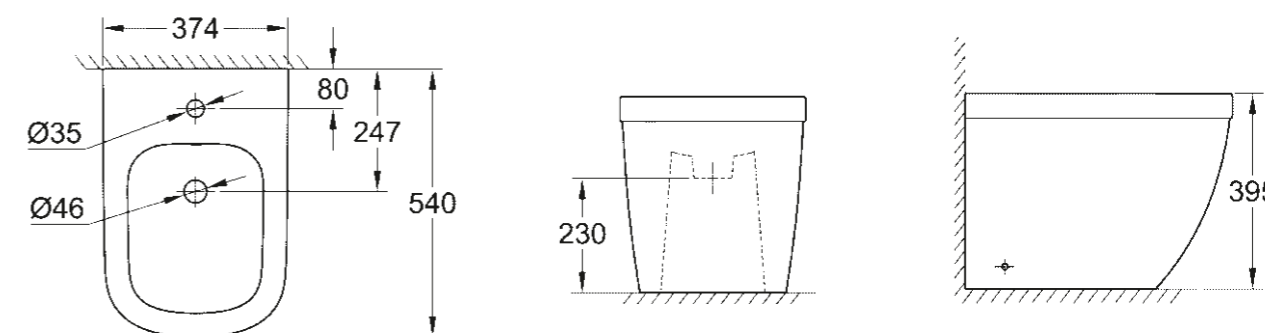

39 340 000
39 340 00H*
Bidet à poser