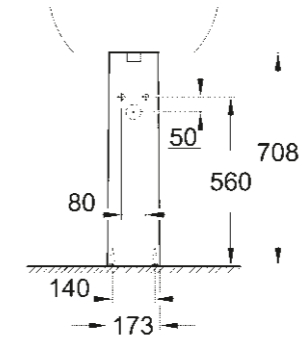

39 422 000
Lavabo à encastrer par le dessus
55 cm