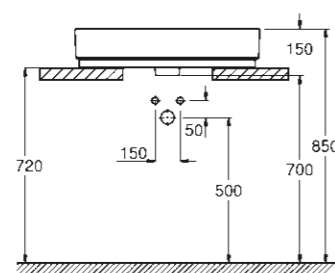

39 479 00H
Lavabo à encastrer par le dessus
60 cm

39 483 00H
Lave-mains
45 cm

39 480 00H
Vasque à encastrer par le dessus
50 cm

39 481 00H
Vasque à poser sans trop plein
50 cm

WC/BIDETS

39 244 00H
Cuvette suspendue
Triple Vortex
Bride ouverte