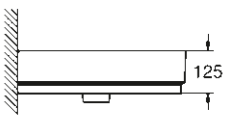

* avec PureGuard

CUBE CERAMIC

LE STYLE À L'ÉTAT PUR

LAVABOS

39 386 00H
Lavabo suspendu avec trop plein
100 cm

39 469 00H
Lavabo suspendu avec trop plein
80 cm

39 473 00H
Lavabo suspendu
60 cm

39 474 00H
Lavabo suspendu avec trop plein
50 cm