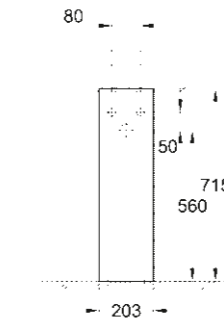

COLONNES

39 201 000
Cache-siphon

39 325 000
Cache-siphon pour lave-mains
45 cm

39 202 000
Colonne pour lavabo

WC/BIDETS

39 328 000
39 328 00H*
Cuvette suspendue bride ouverte
Triple Vortex

* avec PureGuard

39 206 000
39 206 00H*
 Cuvette suspendue bride ouverte
 Triple Vortex
 Compacte