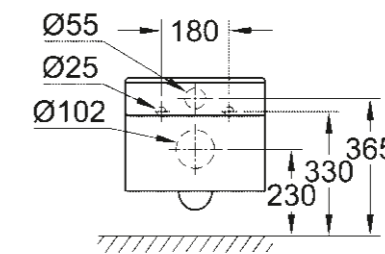

39 479 00H
Lavabo à encastrer par le dessus
60 cm

39 483 00H
Lave-mains
45 cm

39 480 00H
Vasque à encastrer par le dessus
50 cm

39 481 00H
Vasque à poser sans trop plein
50 cm

WC/BIDETS

39 244 00H
Cuvette suspendue
Triple Vortex
Bride ouverte