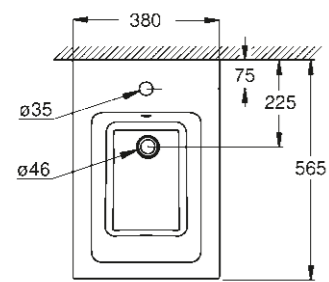

39 486 00H
Bidet suspendu