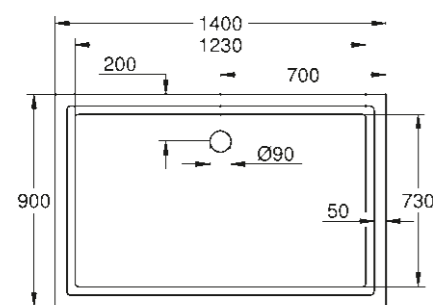

39 307 000*
Receveur de douche universel 90 cm x 140 cm