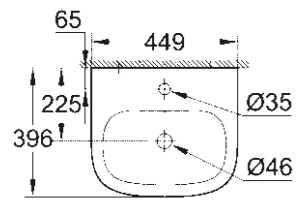

* avec PureGuard

39 337 000
39 337 00H*
Vasque à poser avec trop plein
60 cm

39 324 000
39 324 00H*
Lave-mains avec trop plein
45 cm

39 327 000
39 327 00H*
Lave-mains 30 x 20cm
37 cm

39 423 000
Vasque à encastrer par le dessus
55 cm