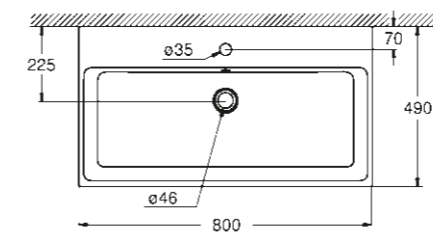

39 476 00H
Vasque à poser avec trop plein
80 cm