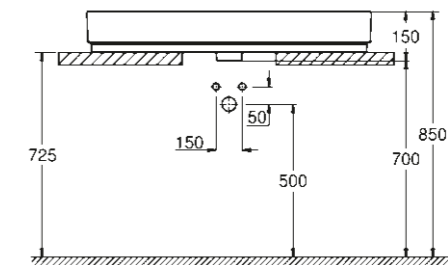

CUBE CERAMIC

LE STYLE À L'ÉTAT PUR

LAVABOS