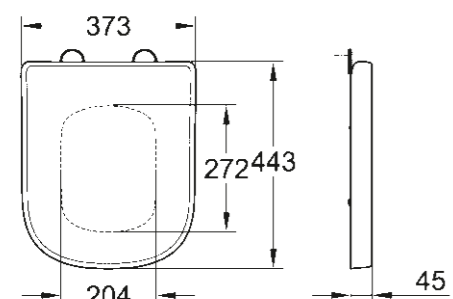

39 330 000
Abattant frein de chute déclinable
39 331 000
Abattant fermeture standard déclinable