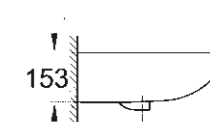

BAU CERAMIC LA POLYVALENCE AU SERVICE DE LA VIE MODERNE

LAVABOS

39 420 000
Lavabo suspendu
65 cm

39 421 000
Lavabo suspendu
60 cm

39 440 000
Lavabo suspendu
55 cm

39 424 000
Lave-mains
45 cm

39 425 000
Colonne pour lavabos