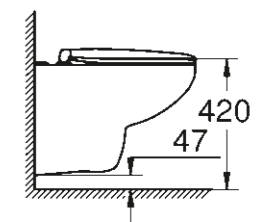

WC/RÉSEROIRS DE CHASSE

COLONNES