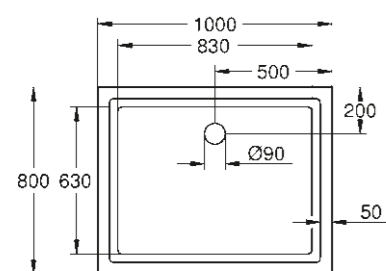

39 306 000*
Receveur de douche universel 80 cm x 100 cm