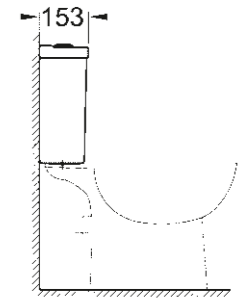

39 429 000
Cuvette WC à poser sans bride
Sortie verticale