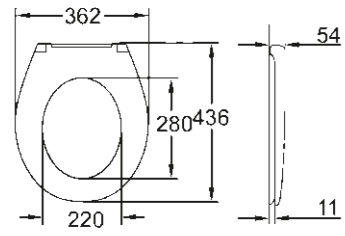

39 493 000
Abattant avec fermeture
Frein de chute déclinable
39 492 000
Abattant avec fermeture
Standard déclinable