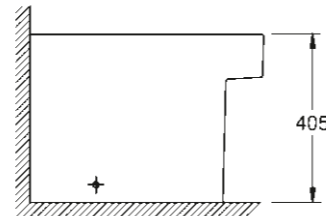

COLLECTION DE RECEVEURS DE DOUCHE UNIVERSAL

DESIGN MODERNE POUR TOUT TYPE DE MONTAGE

* Disponible à partir du 3ème trimestre 2018