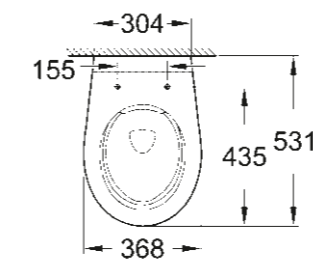

WC/RÉSEROIRS DE CHASSE

39 427 000
Cuvette suspendue sans bride