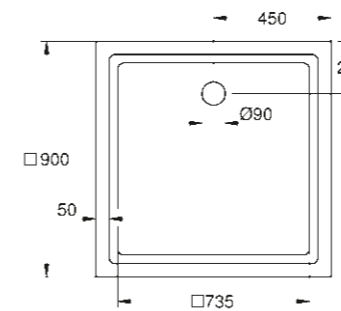

39 301 000*
Receveur de douche universel 90 cm x 90 cm