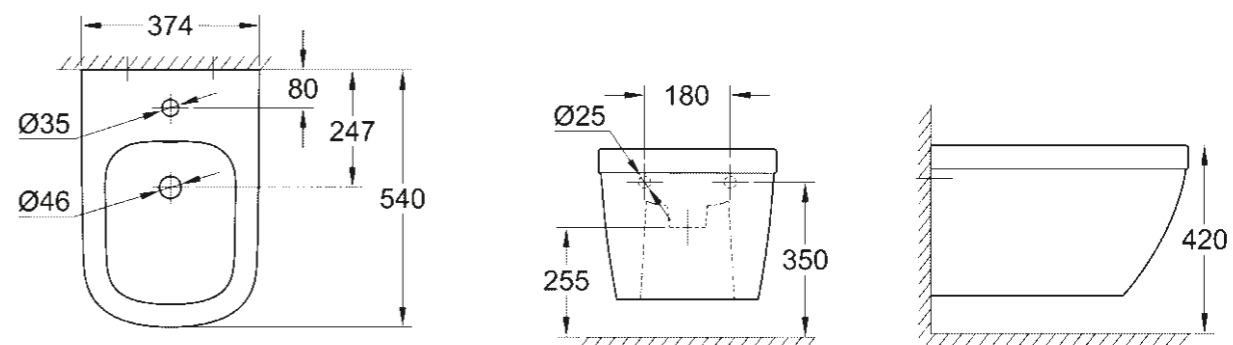

39 208 000
39 208 00H*
Bidet suspendu