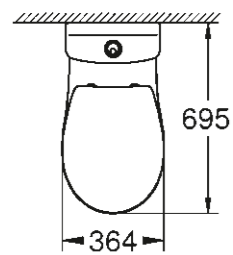

39 496 000
Pack WC à poser NF sans Bride
Réservoir équipé
Abattant fermeture frein de chute