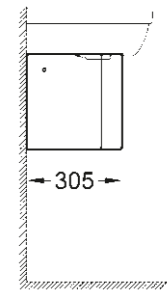

39 202 000
Colonne pour lavabo