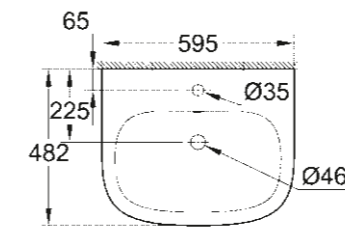

39 335 000
39 335 00H*
Lavabo suspendu avec trop plein
60 cm