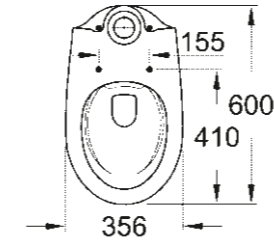

39 349 000
Cuvette WC à poser sans bride
Sortie horizontale
A associer avec réservoir équipé
39 428 000
Cuvette WC à poser avec bride
Sortie horizontale
A associer avec réservoir équipé
39494000 ou 39436000