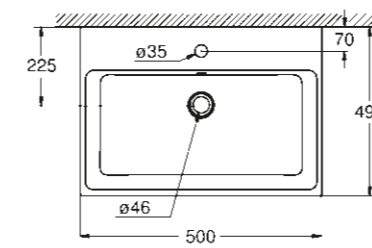

* avec PureGuard

CUBE CERAMIC

LE STYLE À L'ÉTAT PUR

LAVABOS

39 386 00H
Lavabo suspendu avec trop plein
100 cm

39 469 00H
Lavabo suspendu avec trop plein
80 cm

39 473 00H
Lavabo suspendu
60 cm

39 474 00H
Lavabo suspendu avec trop plein
50 cm