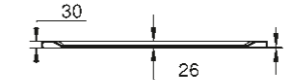

39 301 000*
Receveur de douche universel 90 cm x 90 cm