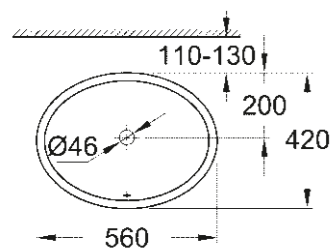

* avec PureGuard

39 337 000
39 337 00H*
Vasque à poser avec trop plein
60 cm

39 324 000
39 324 00H*
Lave-mains avec trop plein
45 cm

39 327 000
39 327 00H*
Lave-mains 30 x 20cm
37 cm

39 423 000
Vasque à encastrer par le dessus
55 cm