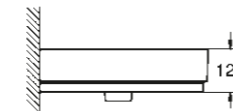

* avec PureGuard

CUBE CERAMIC

LE STYLE À L'ÉTAT PUR

LAVABOS

39 386 00H
Lavabo suspendu avec trop plein
100 cm

39 469 00H
Lavabo suspendu avec trop plein
80 cm

39 473 00H
Lavabo suspendu
60 cm

39 474 00H
Lavabo suspendu avec trop plein
50 cm