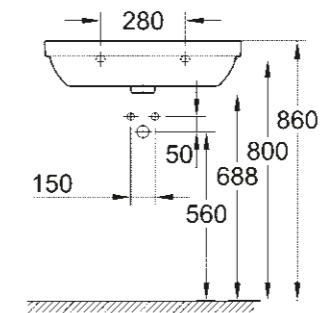

39 335 000
39 335 00H*
Lavabo suspendu avec trop plein
60 cm