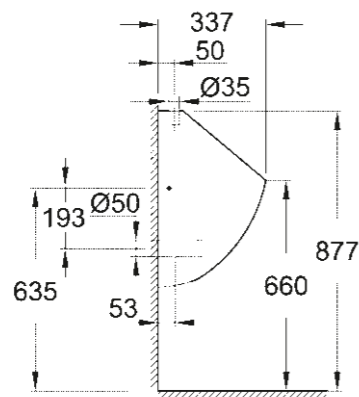

39 323 000
39 323 00H*
Lavabo suspendu avec trop plein
65 cm