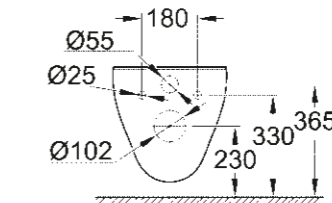

39 422 000
Lavabo à encastrer par le dessus
55 cm

WC/RÉSEROIRS DE CHASSE

39 427 000
Cuvette suspendue sans bride

39 423 000
Vasque à encastrer par le dessous
55 cm

39 491 000
Cuvette suspendue avec bride

COLONNES