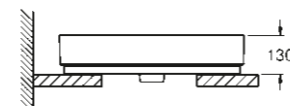

39 479 00H
Lavabo à encastrer par le dessus
60 cm

39 483 00H
Lave-mains
45 cm

39 480 00H
Vasque à encastrer par le dessus
50 cm

39 481 00H
Vasque à poser sans trop plein
50 cm

WC/BIDETS

39 244 00H
Cuvette suspendue
Triple Vortex
Bride ouverte