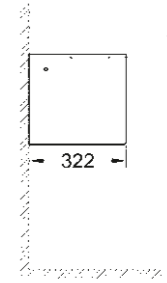

39 325 000
Cache-siphon pour lave-mains
45 cm