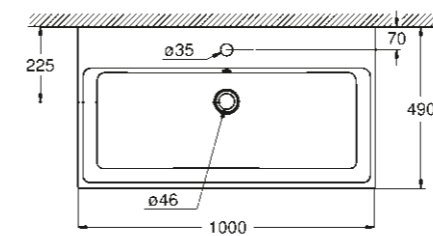

* avec PureGuard

CUBE CERAMIC

LE STYLE À L'ÉTAT PUR

LAVABOS

39 386 00H
Lavabo suspendu avec trop plein
100 cm

39 469 00H
Lavabo suspendu avec trop plein
80 cm

39 473 00H
Lavabo suspendu
60 cm

39 474 00H
Lavabo suspendu avec trop plein
50 cm