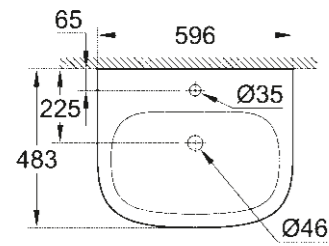

* avec PureGuard

39 337 000
39 337 00H*
Vasque à poser avec trop plein
60 cm

39 324 000
39 324 00H*
Lave-mains avec trop plein
45 cm

39 327 000
39 327 00H*
Lave-mains 30 x 20cm
37 cm

39 423 000
Vasque à encastrer par le dessus
55 cm