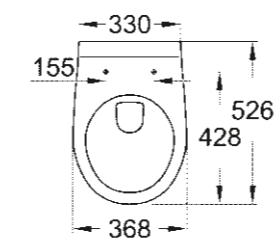

39 422 000
Lavabo à encastrer par le dessus
55 cm

WC/RÉSEROIRS DE CHASSE

39 427 000
Cuvette suspendue sans bride

39 423 000
Vasque à encastrer par le dessous
55 cm

39 491 000
Cuvette suspendue avec bride

COLONNES