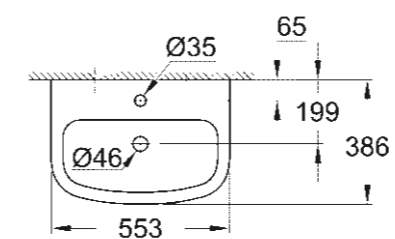

SCHÉMAS COTÉS

Afin de vous aider à concevoir votre salle de bains dans les moindres détails, vous trouverez ci-après les principales dimensions de toutes les gammes céramiques ainsi que de la collection de receveurs de douche.

BAU CERAMIC LA POLYVALENCE AU SERVICE DE LA VIE MODERNE

LAVABOS