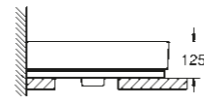

39 482 00H
Vasque à poser sans trop plein
40 cm