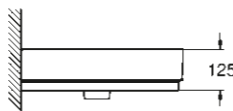

* avec PureGuard

CUBE CERAMIC

LE STYLE À L'ÉTAT PUR

LAVABOS

39 386 00H
Lavabo suspendu avec trop plein
100 cm

39 469 00H
Lavabo suspendu avec trop plein
80 cm

39 473 00H
Lavabo suspendu
60 cm

39 474 00H
Lavabo suspendu avec trop plein
50 cm