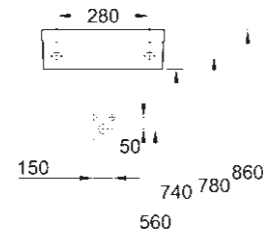

* avec PureGuard

39 337 000
39 337 00H*
Vasque à poser avec trop plein
60 cm

39 324 000
39 324 00H*
Lave-mains avec trop plein
45 cm

39 327 000
39 327 00H*
Lave-mains 30 x 20cm
37 cm

39 423 000
Vasque à encastrer par le dessus
55 cm