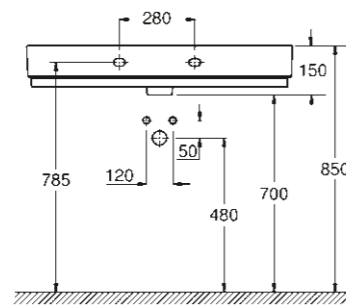

* avec PureGuard

CUBE CERAMIC

LE STYLE À L'ÉTAT PUR

LAVABOS

39 386 00H
Lavabo suspendu avec trop plein
100 cm

39 469 00H
Lavabo suspendu avec trop plein
80 cm

39 473 00H
Lavabo suspendu
60 cm

39 474 00H
Lavabo suspendu avec trop plein
50 cm