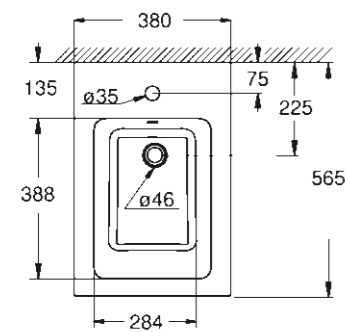

39 487 00H
Bidet à poser