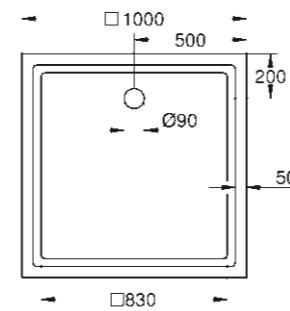

COLLECTION DE RECEVEURS DE DOUCHE UNIVERSAL

DESIGN MODERNE POUR TOUT TYPE DE MONTAGE

39 300 000*
Receveur de douche universel 100 cm x 100 cm