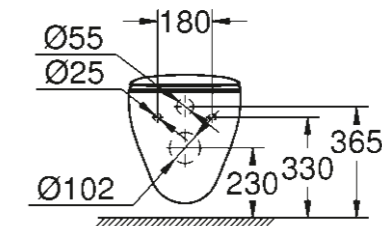

WC/RÉSEROIRS DE CHASSE

COLONNES