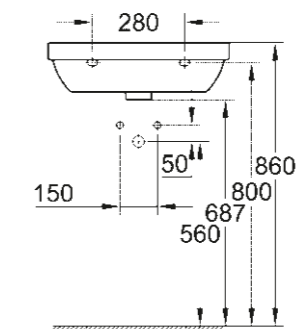

* avec PureGuard

39 337 000
39 337 00H*
Vasque à poser avec trop plein
60 cm

39 324 000
39 324 00H*
Lave-mains avec trop plein
45 cm

39 327 000
39 327 00H*
Lave-mains 30 x 20cm
37 cm

39 423 000
Vasque à encastrer par le dessus
55 cm