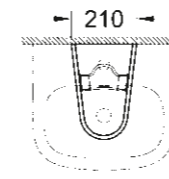

39 325 000
Cache-siphon pour lave-mains
45 cm