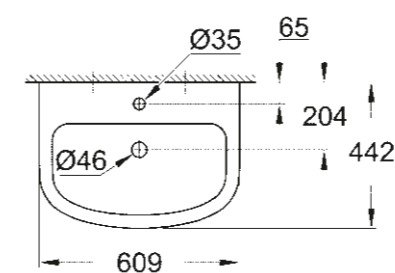

39 421 000
Lavabo suspendu
60 cm