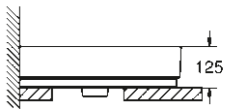

CUBE CERAMIC

LE STYLE À L'ÉTAT PUR

LAVABOS