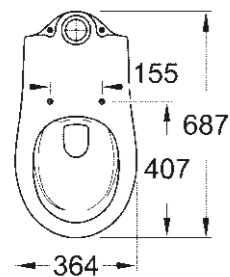

39 429 000
Cuvette WC à poser sans bride
Sortie verticale