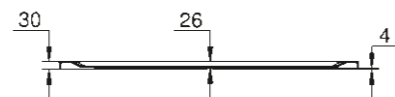

* Disponible à partir du 3ème trimestre 2018