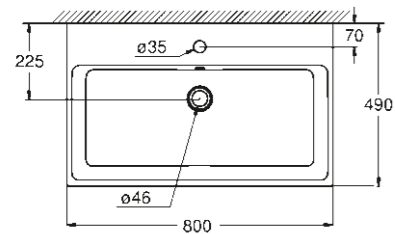

* avec PureGuard

CUBE CERAMIC

LE STYLE À L'ÉTAT PUR

LAVABOS

39 386 00H
Lavabo suspendu avec trop plein
100 cm

39 469 00H
Lavabo suspendu avec trop plein
80 cm

39 473 00H
Lavabo suspendu
60 cm

39 474 00H
Lavabo suspendu avec trop plein
50 cm