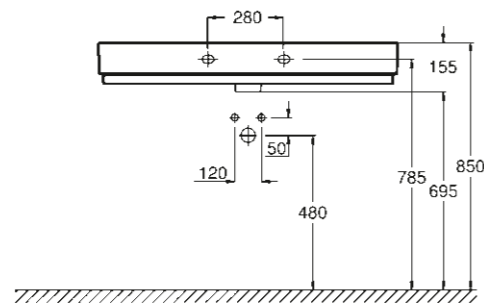

* avec PureGuard

CUBE CERAMIC

LE STYLE À L'ÉTAT PUR

LAVABOS

39 386 00H
Lavabo suspendu avec trop plein
100 cm

39 469 00H
Lavabo suspendu avec trop plein
80 cm

39 473 00H
Lavabo suspendu
60 cm

39 474 00H
Lavabo suspendu avec trop plein
50 cm