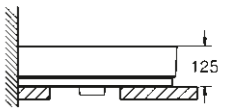

39 477 00H
Vasque à poser avec trop plein
60 cm