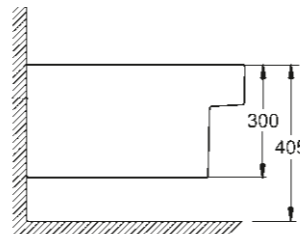

COLLECTION DE RECEVEURS DE DOUCHE UNIVERSAL

DESIGN MODERNE POUR TOUT TYPE DE MONTAGE

* Disponible à partir du 3ème trimestre 2018