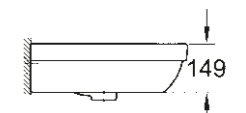

39 336 000
39 336 00H*
Lavabo suspendu avec trop plein
55 cm