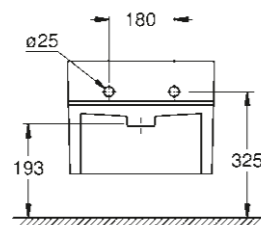

COLLECTION DE RECEVEURS DE DOUCHE UNIVERSAL

DESIGN MODERNE POUR TOUT TYPE DE MONTAGE

* Disponible à partir du 3ème trimestre 2018