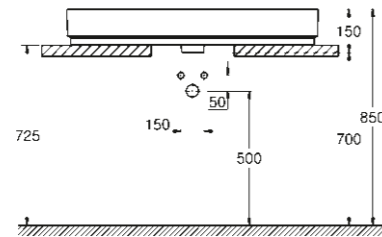

39 482 00H
Vasque à poser sans trop plein
40 cm