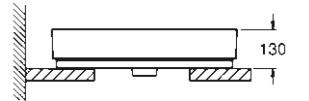

39 479 00H
Lavabo à encastrer par le dessus
60 cm