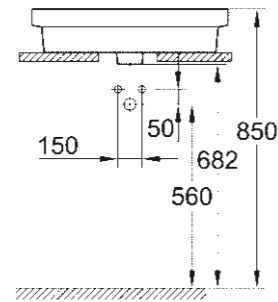

* avec PureGuard

39 337 000
39 337 00H*
Vasque à poser avec trop plein
60 cm

39 324 000
39 324 00H*
Lave-mains avec trop plein
45 cm

39 327 000
39 327 00H*
Lave-mains 30 x 20cm
37 cm

39 423 000
Vasque à encastrer par le dessus
55 cm