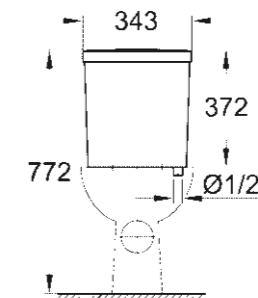

39 429 000
Cuvette WC à poser sans bride
Sortie verticale