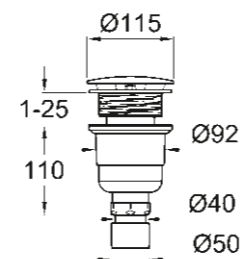

49 533 000*
Clapet de vidage vertical
Pour receveurs de douche universel