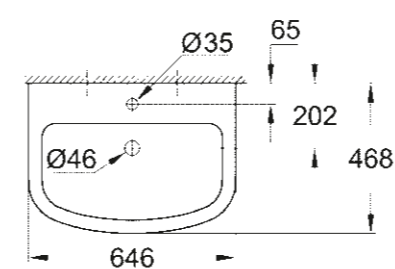

BAU CERAMIC LA POLYVALENCE AU SERVICE DE LA VIE MODERNE

LAVABOS

39 420 000
Lavabo suspendu
65 cm