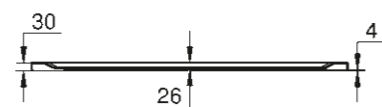

49 533 000*
Clapet de vidage vertical
Pour receveurs de douche universel