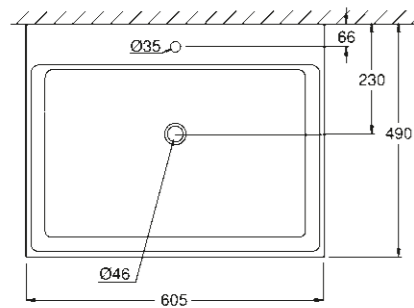

39 479 00H
Lavabo à encastrer par le dessus
60 cm

39 483 00H
Lave-mains
45 cm

39 480 00H
Vasque à encastrer par le dessus
50 cm

39 481 00H
Vasque à poser sans trop plein
50 cm

WC/BIDETS

39 244 00H
Cuvette suspendue
Triple Vortex
Bride ouverte