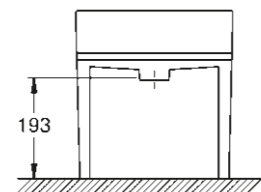

COLLECTION DE RECEVEURS DE DOUCHE UNIVERSAL

DESIGN MODERNE POUR TOUT TYPE DE MONTAGE

* Disponible à partir du 3ème trimestre 2018