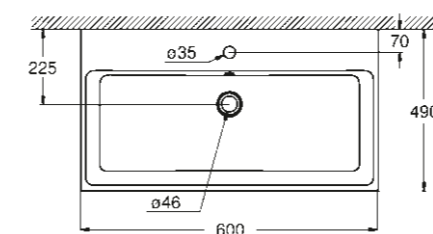

39 477 00H
Vasque à poser avec trop plein
60 cm