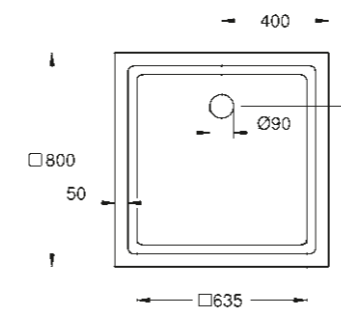

39 302 000*
Receveur de douche universel 80 cm x 80 cm

* Disponible à partir du 3ème trimestre 2018