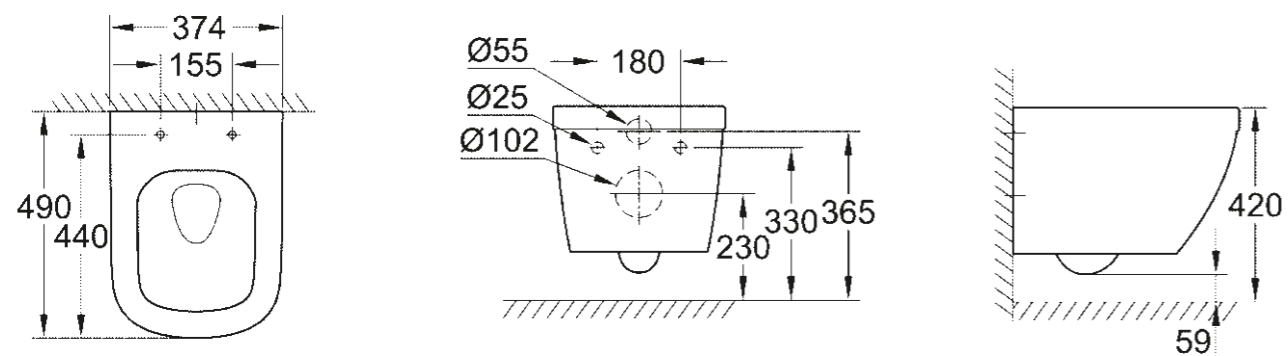

COLONNES

39 201 000
Cache-siphon

39 325 000
Cache-siphon pour lave-mains
45 cm

39 202 000
Colonne pour lavabo

WC/BIDETS

39 328 000
39 328 00H*
Cuvette suspendue bride ouverte
Triple Vortex

* avec PureGuard

39 206 000
39 206 00H*
 Cuvette suspendue bride ouverte
 Triple Vortex
 Compacte