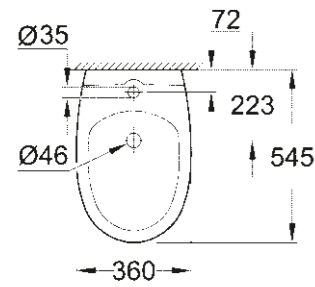

39 429 000
Cuvette WC à poser sans bride
Sortie verticale

BIDETS/URINOIRS

39 433 000
Bidet suspendu

39 432 000
Bidet à poser au sol

EURO CERAMIC

EN HARMONIE AVEC VOTRE STYLE DE VIE

LAVABOS

39 438 000
Urinoir avec alimentation encastrée