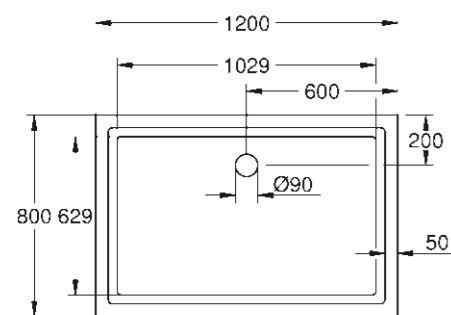

39 305 000*
Receveur de douche universel 80 cm x 120 cm