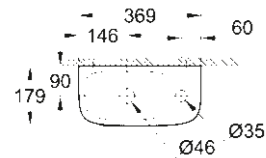

* avec PureGuard

39 337 000
39 337 00H*
Vasque à poser avec trop plein
60 cm

39 324 000
39 324 00H*
Lave-mains avec trop plein
45 cm

39 327 000
39 327 00H*
Lave-mains 30 x 20cm
37 cm

39 423 000
Vasque à encastrer par le dessus
55 cm