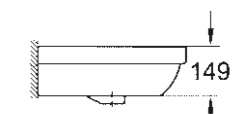

39 439 000
Urinoir avec alimentation par le dessus

39 323 000
39 323 00H*
Lavabo suspendu avec trop plein
65 cm

39 335 000
39 335 00H*
Lavabo suspendu avec trop plein
60 cm

39 336 000
39 336 00H*
Lavabo suspendu avec trop plein
55 cm