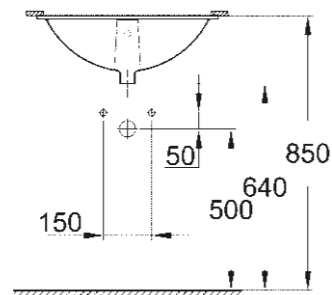

* avec PureGuard

39 337 000
39 337 00H*
Vasque à poser avec trop plein
60 cm

39 324 000
39 324 00H*
Lave-mains avec trop plein
45 cm

39 327 000
39 327 00H*
Lave-mains 30 x 20cm
37 cm

39 423 000
Vasque à encastrer par le dessus
55 cm