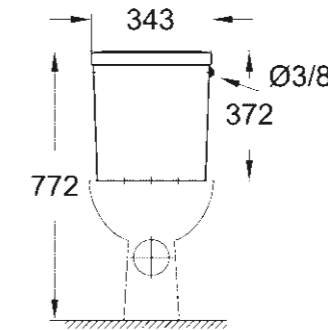

39 496 000
Pack WC à poser NF sans Bride
Réservoir équipé
Abattant fermeture frein de chute