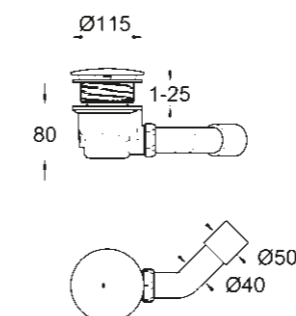

* Disponible à partir du 3ème trimestre 2018

39 305 000*
Receveur de douche universel 80 cm x 120 cm

49 533 000*
Clapet de vidage vertical
Pour receveurs de douche universel

39 306 000*
Receveur de douche universel 80 cm x 100 cm