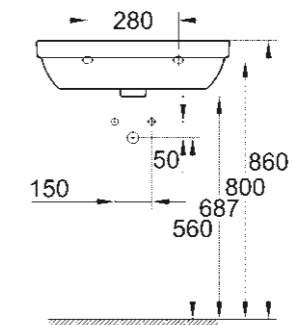

39 336 000
39 336 00H*
Lavabo suspendu avec trop plein
55 cm