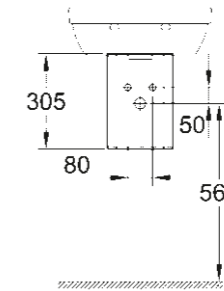

39 202 000
Colonne pour lavabo