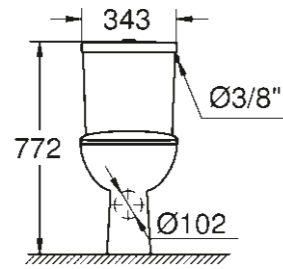

39 349 000
Cuvette WC à poser sans bride
Sortie horizontale
A associer avec réservoir équipé
39 428 000
Cuvette WC à poser avec bride
Sortie horizontale
A associer avec réservoir équipé
39494000 ou 39436000