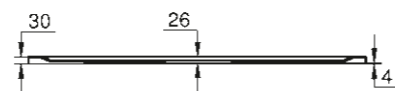

39 308 000*
Receveur de douche universel 90 cm x 120 cm