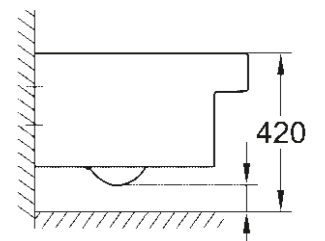

39 479 00H
Lavabo à encastrer par le dessus
60 cm

39 483 00H
Lave-mains
45 cm

39 480 00H
Vasque à encastrer par le dessus
50 cm

39 481 00H
Vasque à poser sans trop plein
50 cm

WC/BIDETS

39 244 00H
Cuvette suspendue
Triple Vortex
Bride ouverte