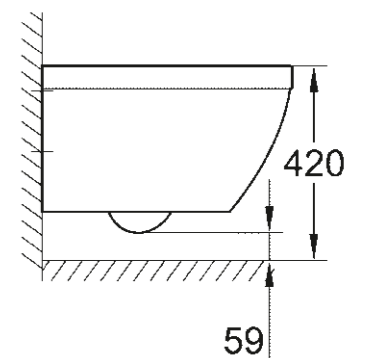

COLONNES

39 201 000
Cache-siphon

39 325 000
Cache-siphon pour lave-mains
45 cm

39 202 000
Colonne pour lavabo

WC/BIDETS

39 328 000
39 328 00H*
Cuvette suspendue bride ouverte
Triple Vortex

* avec PureGuard

39 206 000
39 206 00H*
 Cuvette suspendue bride ouverte
 Triple Vortex
 Compacte