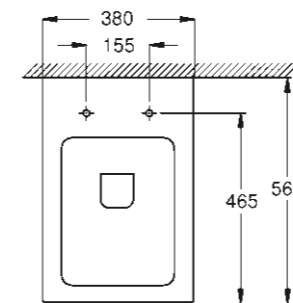

39 479 00H
Lavabo à encastrer par le dessus
60 cm

39 483 00H
Lave-mains
45 cm

39 480 00H
Vasque à encastrer par le dessus
50 cm

39 481 00H
Vasque à poser sans trop plein
50 cm

WC/BIDETS

39 244 00H
Cuvette suspendue
Triple Vortex
Bride ouverte