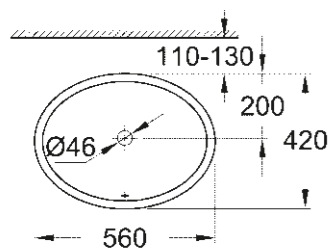

39 423 000
Vasque à encastrer par le dessous
55 cm