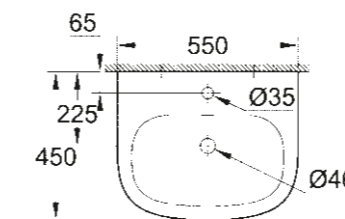

39 336 000
39 336 00H*
Lavabo suspendu avec trop plein
55 cm