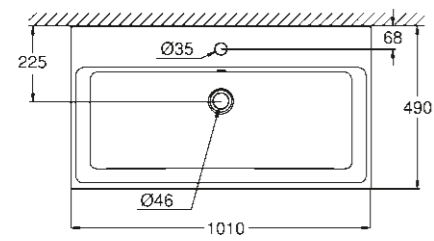

* avec PureGuard

CUBE CERAMIC

LE STYLE À L'ÉTAT PUR

LAVABOS

39 386 00H
Lavabo suspendu avec trop plein
100 cm

39 469 00H
Lavabo suspendu avec trop plein
80 cm

39 473 00H
Lavabo suspendu
60 cm

39 474 00H
Lavabo suspendu avec trop plein
50 cm