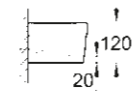

* avec PureGuard

39 337 000
39 337 00H*
Vasque à poser avec trop plein
60 cm

39 324 000
39 324 00H*
Lave-mains avec trop plein
45 cm

39 327 000
39 327 00H*
Lave-mains 30 x 20cm
37 cm

39 423 000
Vasque à encastrer par le dessus
55 cm