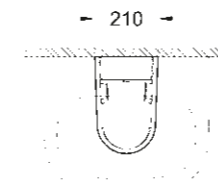

COLONNES

39 201 000
Cache-siphon