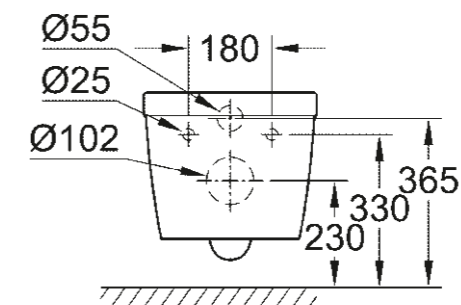

COLONNES

39 201 000
Cache-siphon

39 325 000
Cache-siphon pour lave-mains
45 cm

39 202 000
Colonne pour lavabo

WC/BIDETS

39 328 000
39 328 00H*
Cuvette suspendue bride ouverte
Triple Vortex

* avec PureGuard

39 206 000
39 206 00H*
 Cuvette suspendue bride ouverte
 Triple Vortex
 Compacte