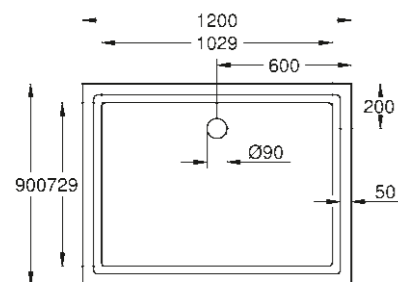

39 308 000*
Receveur de douche universel 90 cm x 120 cm

* Disponible à partir du 3ème trimestre 2018