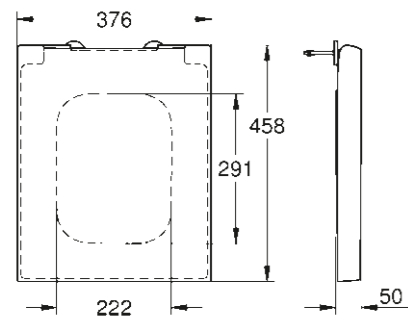

39 488 000
Abattant frein de chute déclipable