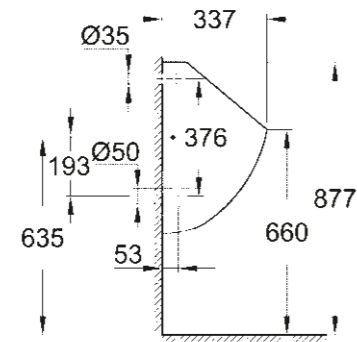

39 429 000
Cuvette WC à poser sans bride
Sortie verticale

BIDETS/URINOIRS

39 433 000
Bidet suspendu

39 432 000
Bidet à poser au sol

EURO CERAMIC

EN HARMONIE AVEC VOTRE STYLE DE VIE

LAVABOS

39 438 000
Urinoir avec alimentation encastrée