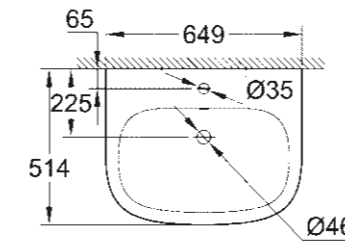

39 323 000
39 323 00H*
Lavabo suspendu avec trop plein
65 cm