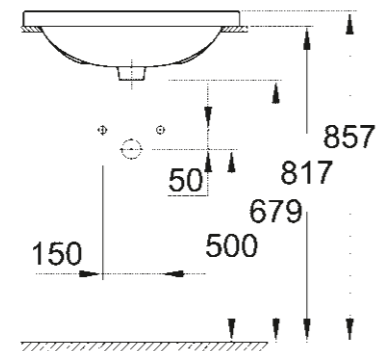

WC/RÉSEROIRS DE CHASSE

COLONNES