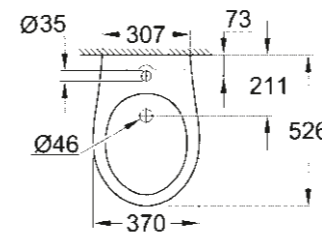

BIDETS/URINOIRS

39 433 000
Bidet suspendu