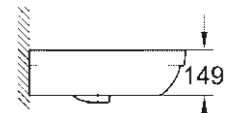

39 335 000
39 335 00H*
Lavabo suspendu avec trop plein
60 cm