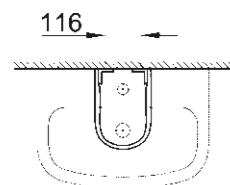

39 422 000
Lavabo à encastrer par le dessus
55 cm

WC/RÉSEROIRS DE CHASSE

39 427 000
Cuvette suspendue sans bride

39 423 000
Vasque à encastrer par le dessous
55 cm

39 491 000
Cuvette suspendue avec bride

COLONNES