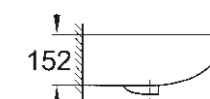

BAU CERAMIC LA POLYVALENCE AU SERVICE DE LA VIE MODERNE

LAVABOS

39 420 000
Lavabo suspendu
65 cm

39 421 000
Lavabo suspendu
60 cm

39 440 000
Lavabo suspendu
55 cm

39 424 000
Lave-mains
45 cm

39 425 000
Colonne pour lavabos