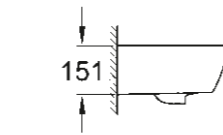

BAU CERAMIC LA POLYVALENCE AU SERVICE DE LA VIE MODERNE

LAVABOS

39 420 000
Lavabo suspendu
65 cm

39 421 000
Lavabo suspendu
60 cm

39 440 000
Lavabo suspendu
55 cm

39 424 000
Lave-mains
45 cm

39 425 000
Colonne pour lavabos