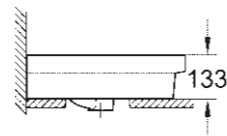

39 324 000
39 324 00H*
Lave-mains avec trop plein
45 cm