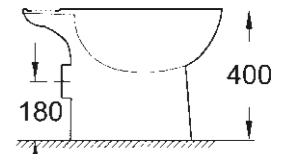

39 494 000
Réservoir de chasse
Avec alimentation latérale NF