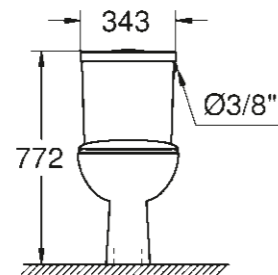

39 436 000
Réservoir de chasse
Avec alimentation par le bas