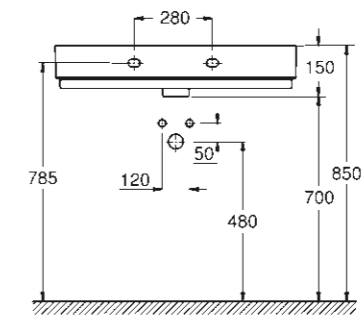

* avec PureGuard

CUBE CERAMIC

LE STYLE À L'ÉTAT PUR

LAVABOS

39 386 00H
Lavabo suspendu avec trop plein
100 cm

39 469 00H
Lavabo suspendu avec trop plein
80 cm

39 473 00H
Lavabo suspendu
60 cm

39 474 00H
Lavabo suspendu avec trop plein
50 cm