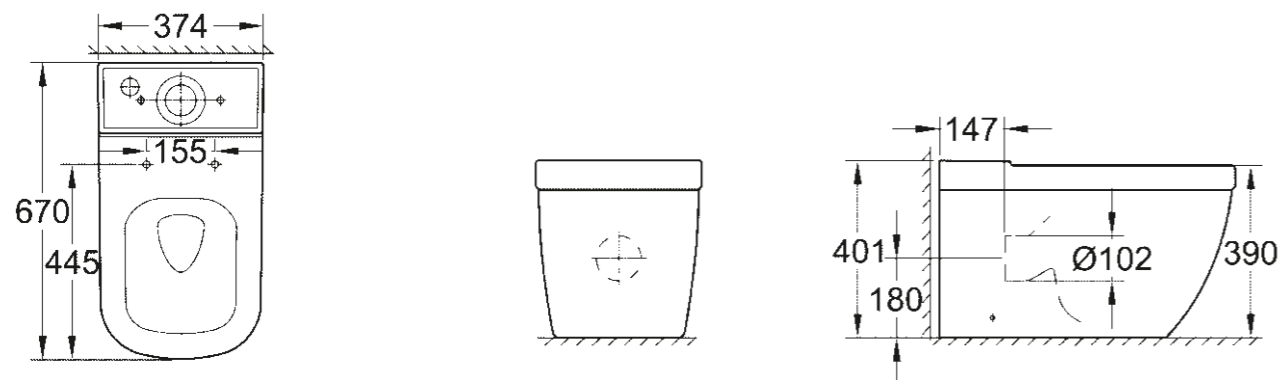

39 338 000
Cuvette WC à poser, évacuation universelle
A associer avec réservoir équipé 39332000 ou 39333000

* avec PureGuard