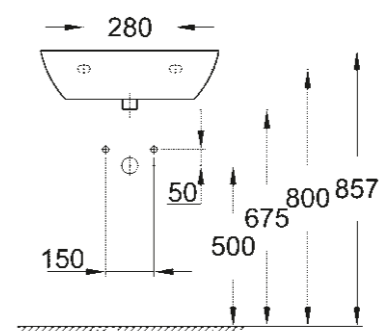

SCHÉMAS COTÉS

Afin de vous aider à concevoir votre salle de bains dans les moindres détails, vous trouverez ci-après les principales dimensions de toutes les gammes céramiques ainsi que de la collection de receveurs de douche.

BAU CERAMIC LA POLYVALENCE AU SERVICE DE LA VIE MODERNE

LAVABOS