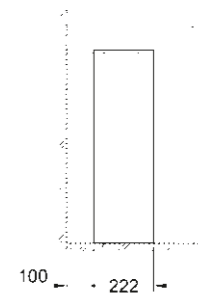

COLONNES

39 201 000
Cache-siphon

39 325 000
Cache-siphon pour lave-mains
45 cm

39 202 000
Colonne pour lavabo

WC/BIDETS

39 328 000
39 328 00H*
Cuvette suspendue bride ouverte
Triple Vortex

* avec PureGuard

39 206 000
39 206 00H*
 Cuvette suspendue bride ouverte
 Triple Vortex
 Compacte