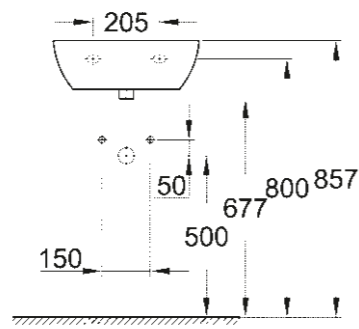

WC/RÉSEROIRS DE CHASSE

COLONNES