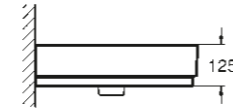

* avec PureGuard

CUBE CERAMIC

LE STYLE À L'ÉTAT PUR

LAVABOS

39 386 00H
Lavabo suspendu avec trop plein
100 cm

39 469 00H
Lavabo suspendu avec trop plein
80 cm

39 473 00H
Lavabo suspendu
60 cm

39 474 00H
Lavabo suspendu avec trop plein
50 cm