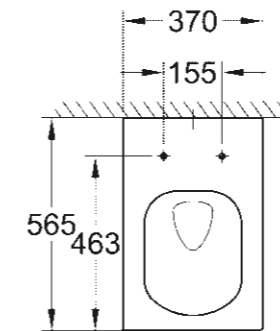

39 479 00H
Lavabo à encastrer par le dessus
60 cm

39 483 00H
Lave-mains
45 cm

39 480 00H
Vasque à encastrer par le dessus
50 cm

39 481 00H
Vasque à poser sans trop plein
50 cm

WC/BIDETS

39 244 00H
Cuvette suspendue
Triple Vortex
Bride ouverte