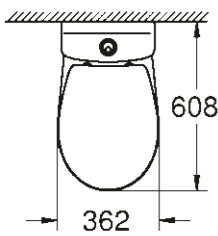

39 495 000
Pack WC à poser NF avec bride
Réservoir équipé
Abattant fermeture standard NF