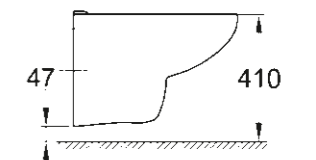

39 422 000
Lavabo à encastrer par le dessus
55 cm

WC/RÉSEROIRS DE CHASSE

39 427 000
Cuvette suspendue sans bride

39 423 000
Vasque à encastrer par le dessous
55 cm

39 491 000
Cuvette suspendue avec bride

COLONNES