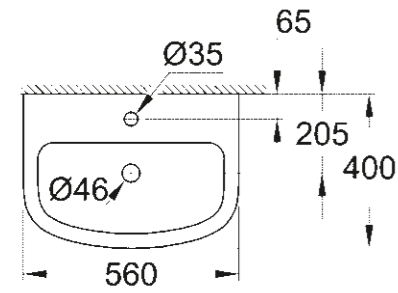

39 422 000
Lavabo à encastrer par le dessus
55 cm