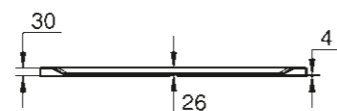

* Disponible à partir du 3ème trimestre 2018

39 305 000*
Receveur de douche universel 80 cm x 120 cm

49 533 000*
Clapet de vidage vertical
Pour receveurs de douche universel

39 306 000*
Receveur de douche universel 80 cm x 100 cm