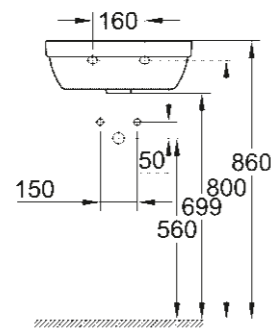

* avec PureGuard

39 337 000
39 337 00H*
Vasque à poser avec trop plein
60 cm

39 324 000
39 324 00H*
Lave-mains avec trop plein
45 cm

39 327 000
39 327 00H*
Lave-mains 30 x 20cm
37 cm

39 423 000
Vasque à encastrer par le dessus
55 cm