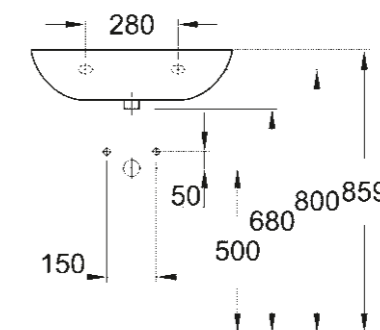

SCHÉMAS COTÉS

Afin de vous aider à concevoir votre salle de bains dans les moindres détails, vous trouverez ci-après les principales dimensions de toutes les gammes céramiques ainsi que de la collection de receveurs de douche.

BAU CERAMIC LA POLYVALENCE AU SERVICE DE LA VIE MODERNE

LAVABOS