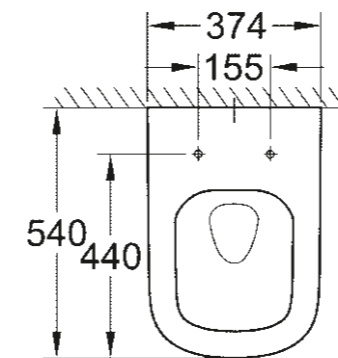

COLONNES

39 201 000
Cache-siphon

39 325 000
Cache-siphon pour lave-mains
45 cm

39 202 000
Colonne pour lavabo

WC/BIDETS

39 328 000
39 328 00H*
Cuvette suspendue bride ouverte
Triple Vortex

* avec PureGuard

39 206 000
39 206 00H*
 Cuvette suspendue bride ouverte
 Triple Vortex
 Compacte