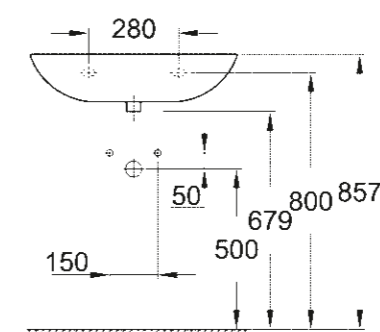

SCHÉMAS COTÉS

Afin de vous aider à concevoir votre salle de bains dans les moindres détails, vous trouverez ci-après les principales dimensions de toutes les gammes céramiques ainsi que de la collection de receveurs de douche.

BAU CERAMIC LA POLYVALENCE AU SERVICE DE LA VIE MODERNE

LAVABOS