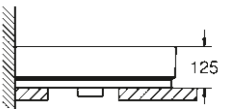

39 476 00H
Vasque à poser avec trop plein
80 cm