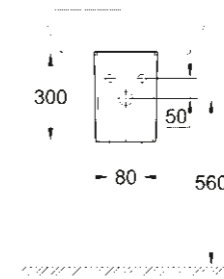

39 325 000
Cache-siphon pour lave-mains
45 cm