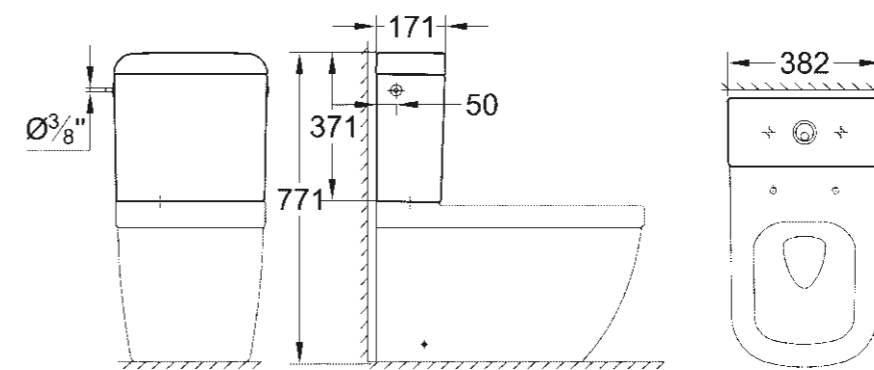

COLONNES

39 201 000
Cache-siphon

39 325 000
Cache-siphon pour lave-mains
45 cm

39 202 000
Colonne pour lavabo

WC/BIDETS

39 328 000
39 328 00H*
Cuvette suspendue bride ouverte
Triple Vortex

* avec PureGuard

39 206 000
39 206 00H*
 Cuvette suspendue bride ouverte
 Triple Vortex
 Compacte