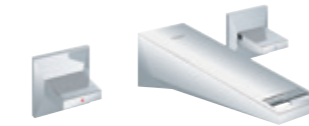

GROHE ALLURE BRILLIANT

23 029 000
Mitigeur lavabo
Taille M
Débit 5 l/min

23 109 000
Mitigeur lavabo
Taille L
Débit 5 l/min

23 114 000
Mitigeur lavabo
Taille XL
Débit 5 l/min

20 342 000
Mitigeur lavabo
3 trous - Taille S
Débit 5 l/min

20 344 000
Mitigeur lavabo
3 trous - Taille M
Débit 5 l/min

**20 346 000 +
29 025 000**
Mitigeur lavabo
3 trous mural
Débit 5 l/min

**19 781 000 +
23 200 000**
Mitigeur lavabo mural
Débit 5 l/min

Douche encastrée
Références sur demande