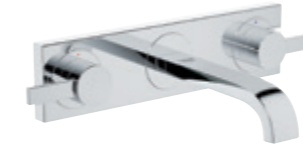

20 143 000
Mitigeur lavabo
3 trous
Débit 8 l/min

20 188 000
Mitigeur lavabo
3 trous Croisillons Iota
Débit 8 l/min

**20 190 000 +
32 706 000**
Mitigeur lavabo
3 trous mural
Débit 8 l/min

**20 189 000 +
29 025 000**
Mitigeur lavabo
3 trous mural croisillons Iota
Débit 8 l/min