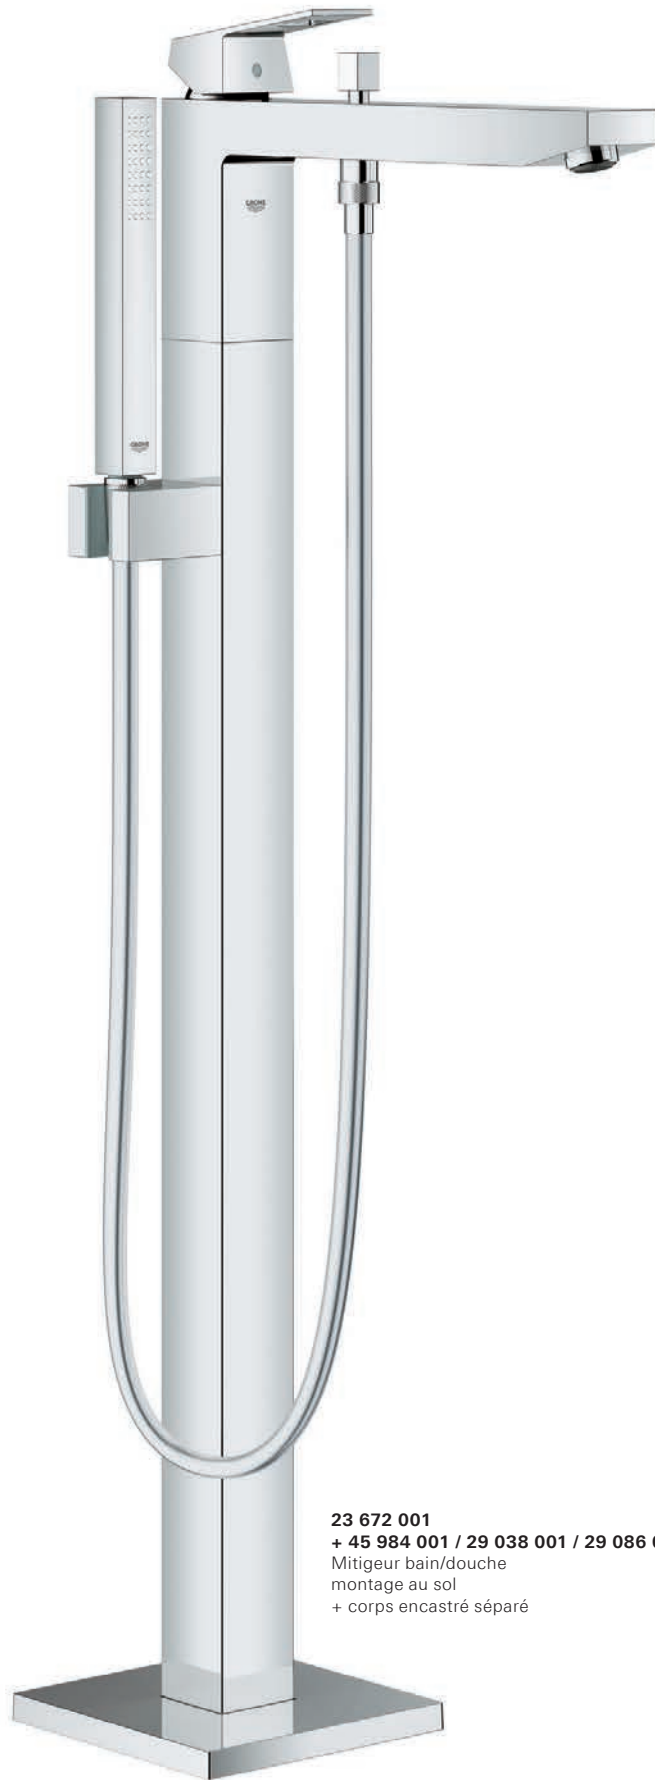

23 672 001
+ 45 984 001 / 29 038 001 / 29 086 001
Mitigeur bain/douche
montage au sol
+ corps encastré séparé

EUROCUBE PRODUITS CLÉS

RETROUVEZ L'INTÉGRALITÉ DE LA GAMME SUR NOTRE SITE GROHE.FR