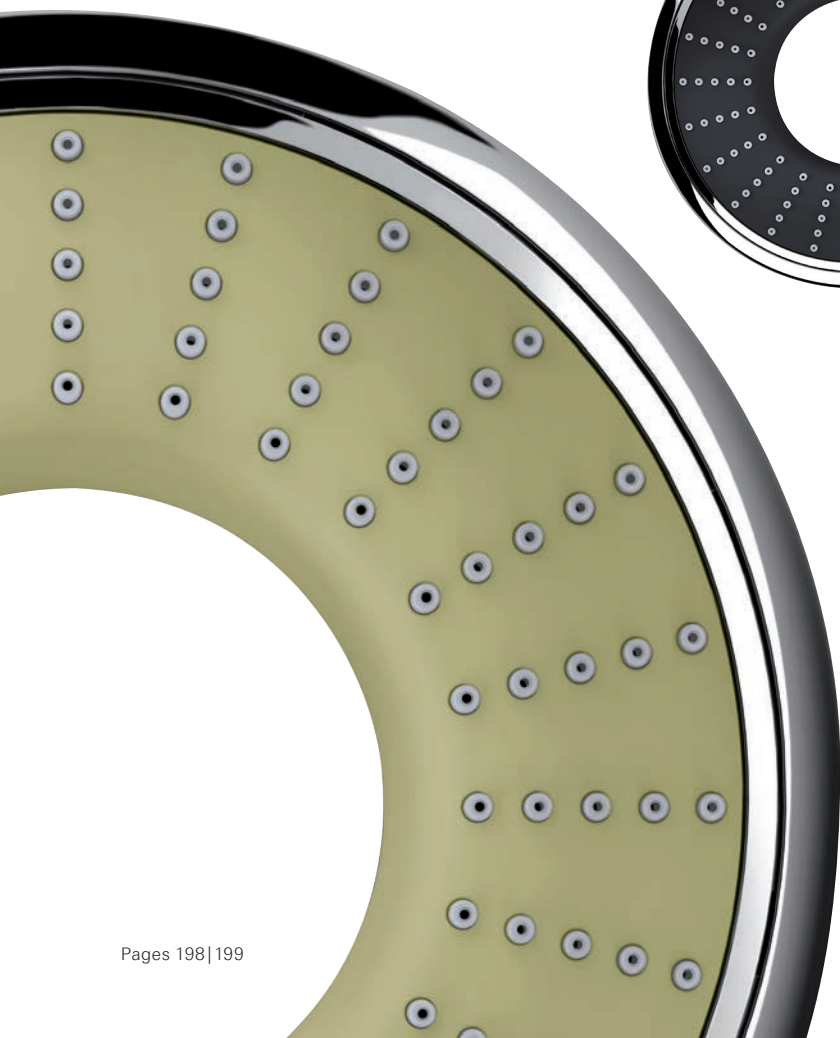

CONSULTEZ NOS PRODUITS EN LIGNE

[SALLE DE BAINS >](#)

RAINSHOWER ICON