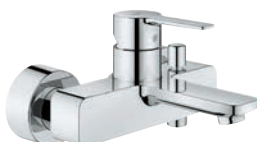

Couleurs disponibles :

- 001 | Chrome StarLight
- DC1 | SuperSteel