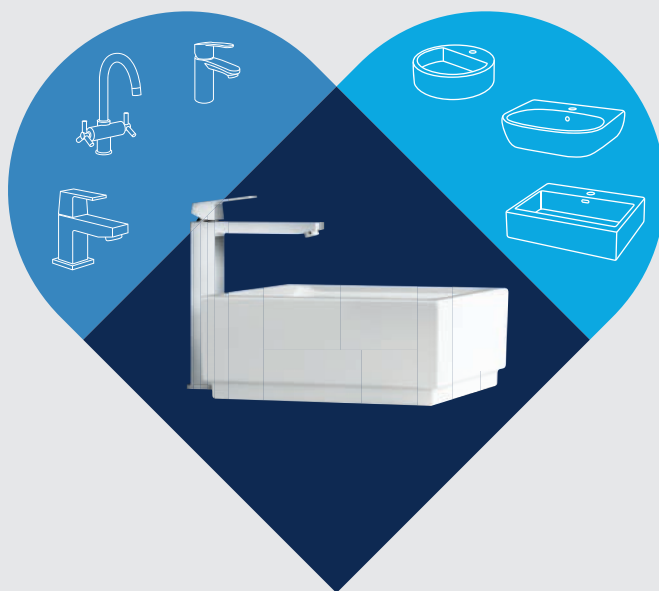

POUR UNE INTERACTION PARFAITE.

Vous voulez une combinaison vasque/robinetterie, mais également une solution sanitaire complète et parfaitement adaptée? Pas de problème : en plus des critères de "design", de "confort" et de "débit d'eau", le nouveau critère "complémentarité" analyse l'ensemble du catalogue de produits GROHE, en fonction de ce qui a été validé par l'équipe design de GROHE. Seules les combinaisons ayant atteint 3 étoiles dans la catégorie "complémentarité" seront désignées comme PerfectMatch. Qu'il s'agisse d'une vasque, des raccords, d'une solution de douche ou d'un accessoire, tout ici est un PerfectMatch. L'harmonie entre la technologie, l'esthétique et le style est garantie.

Anticipez votre plaisir de l'eau:
la salle de bains de vos rêves
ne se trouve qu'à quelques clics :
www.grohe.com/bestmatch

Apple, the Apple logo, iPad, and iPhone are trademarks of Apple Inc., registered in the U.S. and other countries. App Store is a service mark of Apple Inc. Google Play is a trademark of Google Inc.