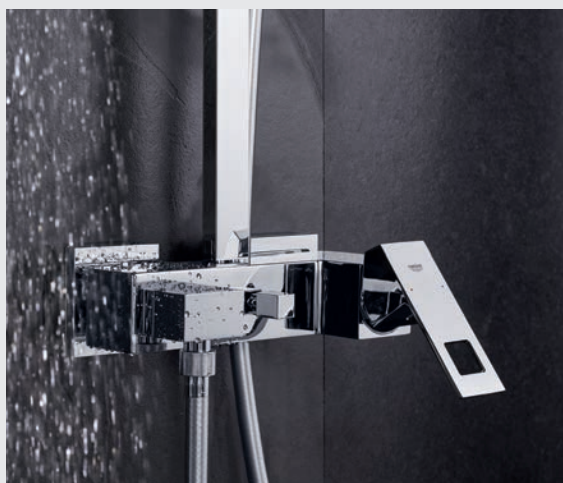

SYSTÈME DE DOUCHE AVEC MITIGEUR MÉCANIQUE

Le débit et la température de l'eau contrôlés grâce à un seul levier GROHE SilkMove.

SYSTÈME DE DOUCHE AVEC INVERSEUR

Améliorer votre douche sans changer votre mitigeur.