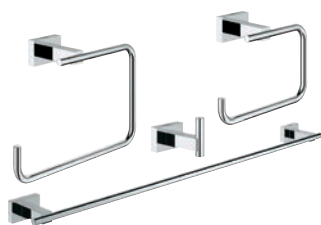

40 756 001
Cadre support + Distributeur de savon

40 755 001
Cadre support + Verre en cristal

40 754 001
Cadre support + Porte-savon

40 394 001
Distributeur de savon

40 372 001
Verre en cristal

40 368 001
Porte-savon

40 777 001
Set invités 3 en 1
Patère murale
Dérouleur papier
Porte-serviettes 60 cm