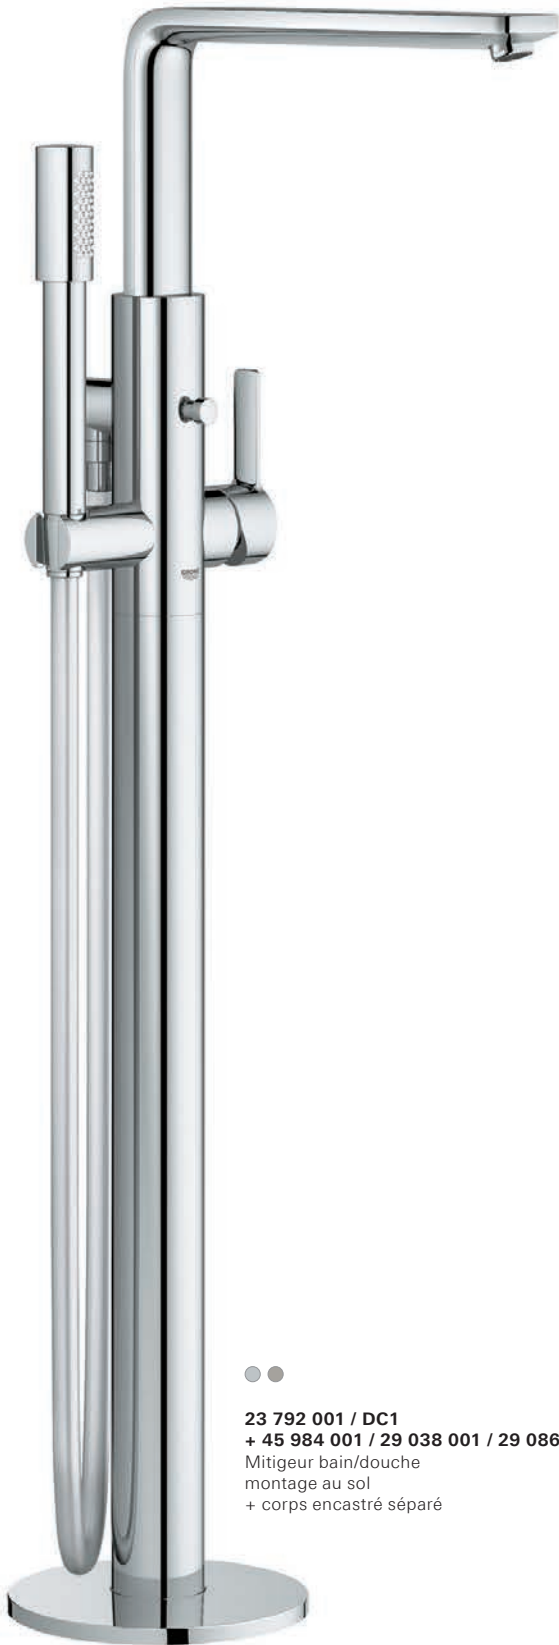

● ●
23 792 001 / DC1
+ 45 984 001 / 29 038 001 / 29 086 001
Mitigeur bain/douche
montage au sol
+ corps encastré séparé

nouveau