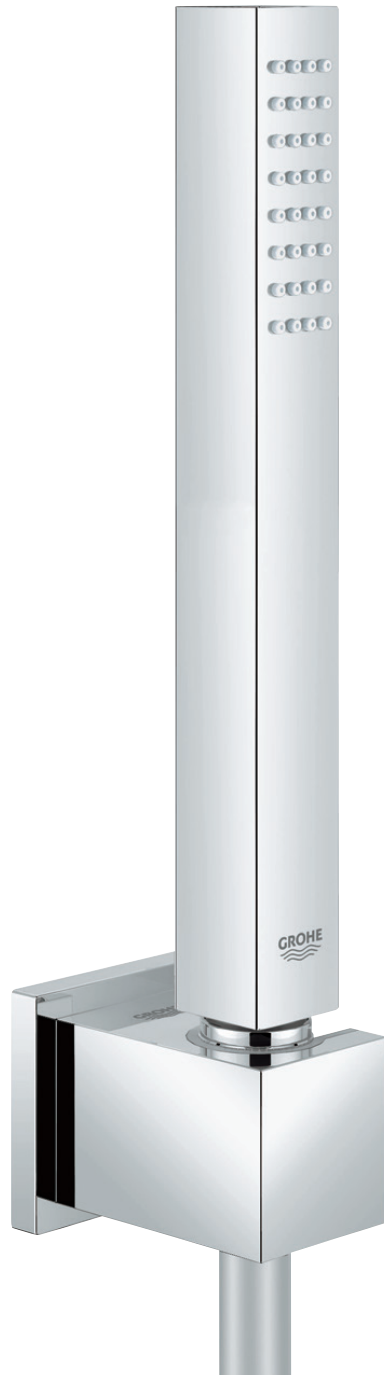

27 702 000
Garniture de douche murale
27 703 000
avec 8 l/min. GROHE EcoJoy