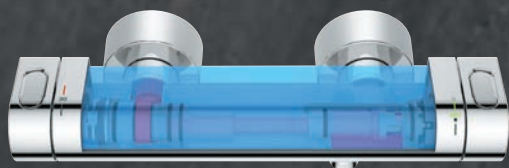

GROHE TURBOSTAT

TOUJOURS LA BONNE TEMPÉRATURE, POUR VOTRE CONFORT ET VOTRE SÉCURITÉ.

La technologie GROHE TurboStat est au cœur de notre nouveau mitigeur thermostatique. Le thermo-élément, à la sensibilité sans égale, fournit une eau à la température désirée en une fraction de seconde, et la maintient pendant toute la durée de votre douche. Plus de temps perdu, ni d'eau gaspillée à chercher la bonne température. En cas de coupure de l'eau froide, la réaction est instantanée : l'eau chaude est coupée automatiquement pour éviter le risque de brûlure.

GROHE

GROHE COOLTOUCH

LA SÉCURITÉ AVANT TOUT AVEC 100 % GROHE COOLTOUCH.

Avec la technologie GROHE CoolTouch de GROHE, l'ensemble de la surface du mitigeur ne dépasse jamais la température que vous avez choisie. En intégrant un canal de refroidissement innovant, nous avons créé une barrière entre l'eau chaude et la surface chromée, afin qu'il n'y ait aucun risque de brûlure. Cette mesure de sécurité est notamment utile pour les enfants qui ne savent pas toujours si ce qu'ils touchent est brûlant ou non.