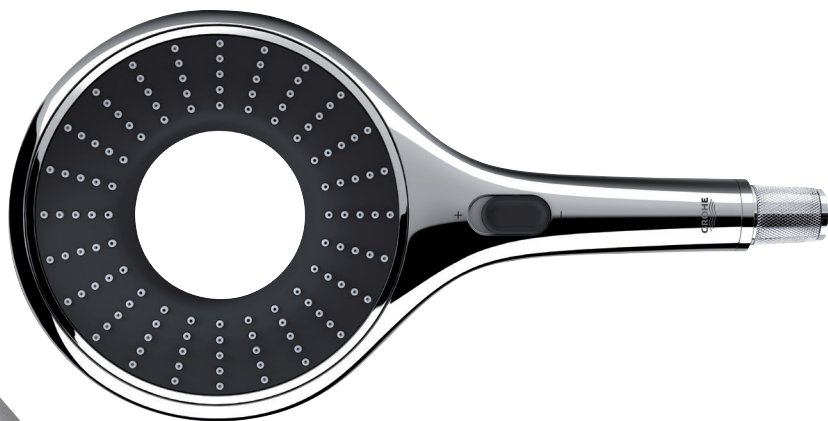

CONSULTEZ NOS PRODUITS EN LIGNE

[SALLE DE BAINS >](#)

RAINSHOWER ICON