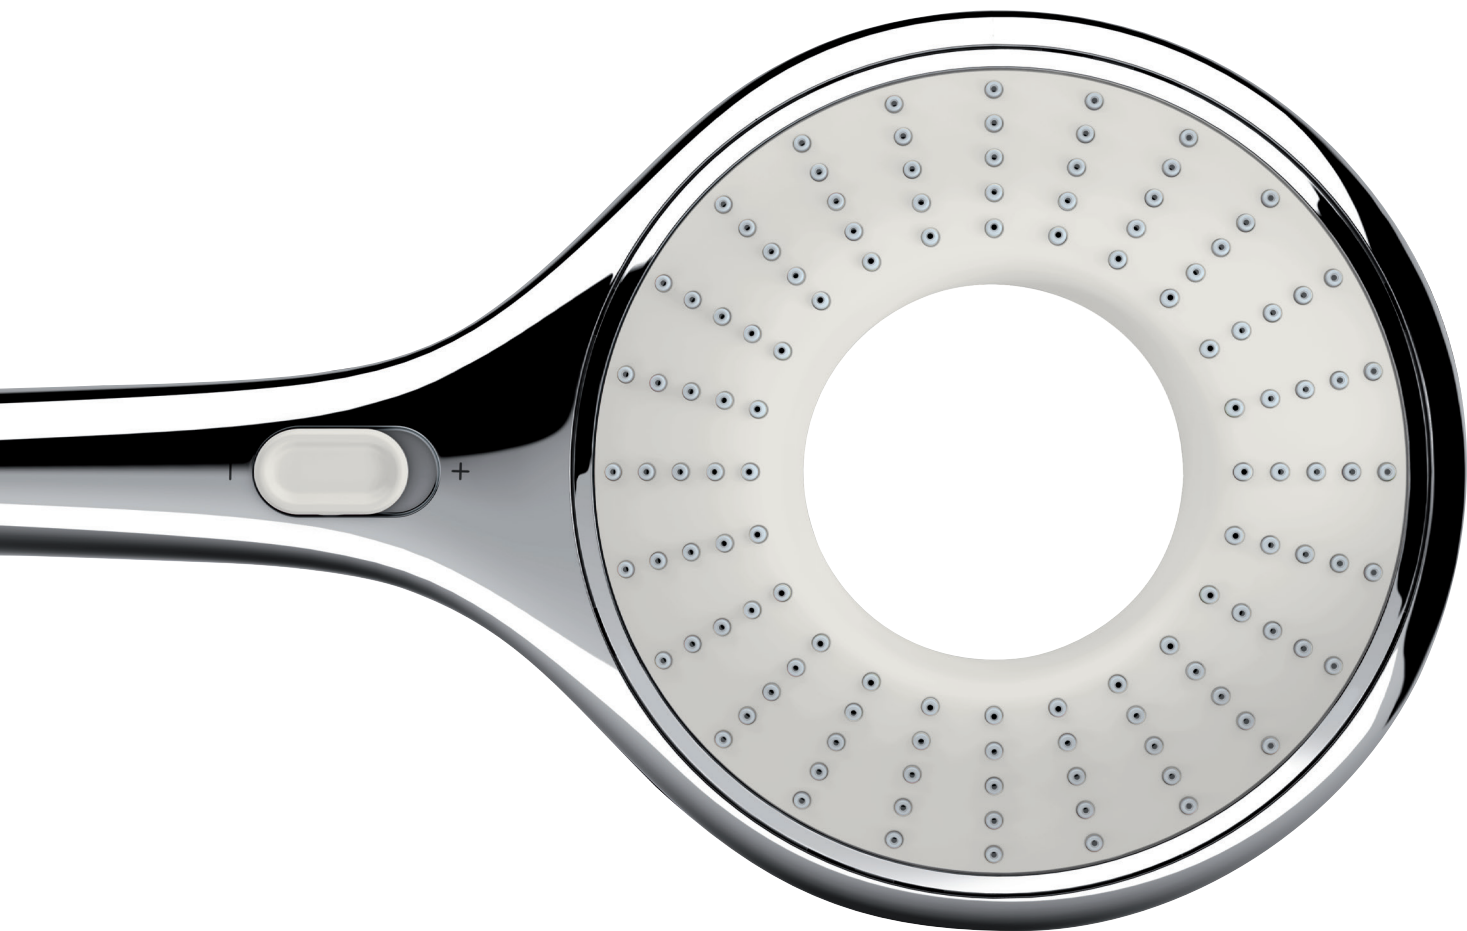

CONSULTEZ NOS PRODUITS EN LIGNE

[SALLE DE BAINS >](#)

RAINSHOWER ICON