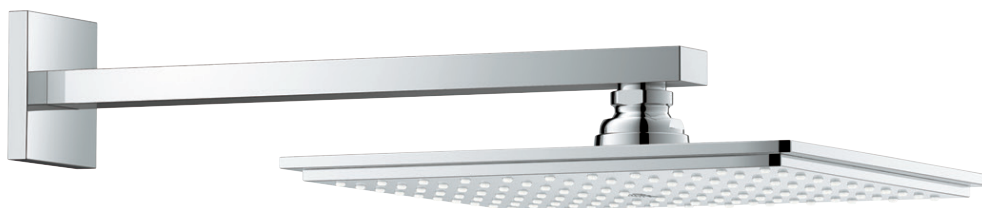

19 910 000 + 29 800 000 / 29 802 000
Façade pour robinet d'arrêt + corps 1/2" / 3/4" / 1"

19 961 000 + 35 500 000
Façade pour centrale thermostatique sans robinet d'arrêt + corps encastré Rapido T

34 506 000
Set de douche encastré
Allure Douche de tête 230 mm
Euphoria Cube et façade
+ corps encastré Rapido T

GROHTHERM CUBE PRODUITS CLÉS

RETROUVEZ L'INTÉGRALITÉ DE LA GAMME SUR NOTRE SITE GROHE.FR