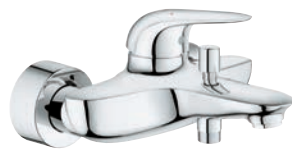

23 727 003
Mitigeur bain/douche mural
32 228 003
Mitigeur Bain/Douche