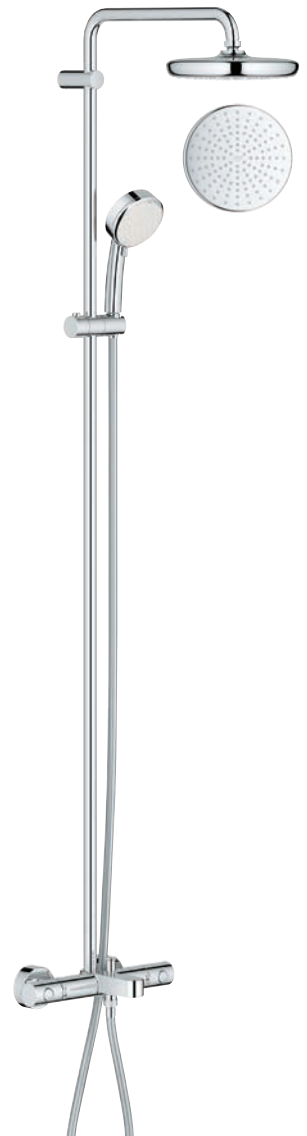

nouveau

26 190 001
Tempesta Cosmopolitan 210
Système retro-fit

26 223 001
Tempesta Cosmopolitan 210
Système bain/douche thermostatique
Douchette 2 jets
Bras de douche 390mm

27 922 001
Tempesta Cosmopolitan 210
Système de douche thermostatique
Douchette 2 jets
Bras de douche 390 mm