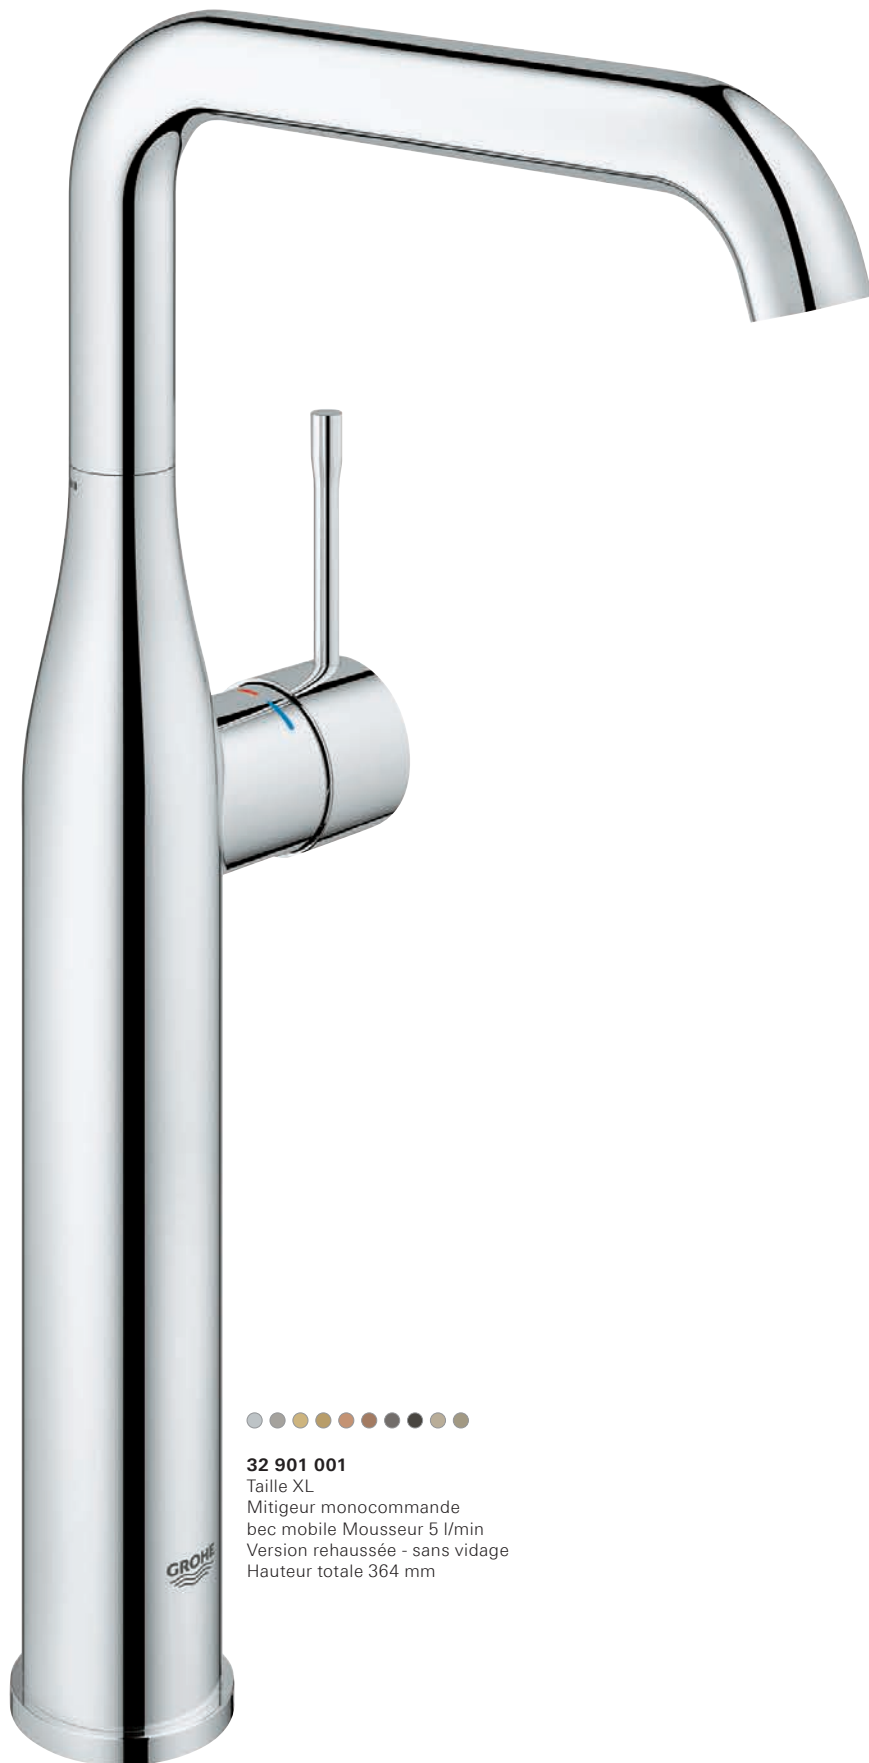

32 901 001
Taille XL
Mitigeur monocommande
bec mobile Mousseur 5 l/min
Version rehaussée - sans vidage
Hauteur totale 364 mm

ESSENCE PRODUITS CLÉS

RETROUVEZ L'INTÉGRALITÉ DE LA GAMME SUR NOTRE SITE GROHE.FR