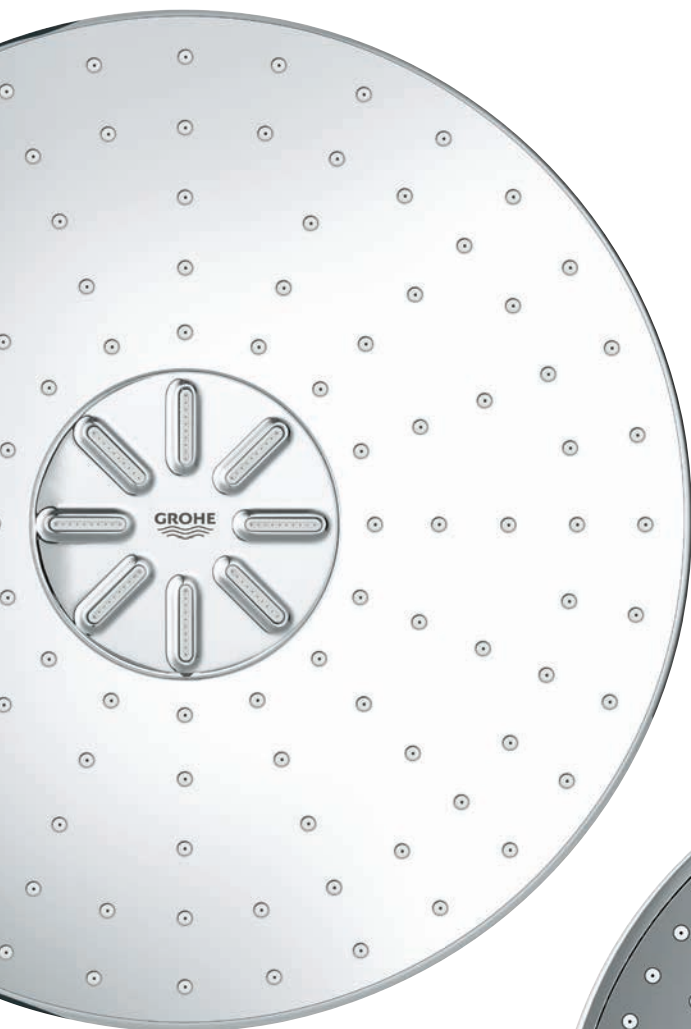

GROHE DOUCHES DE TÊTE
FORMES ET TAILLES

Rainshower F-Series 10" 254 mm x 254 mm

Rainshower 310 SmartActive

Tempesta 210

Rainshower Allure 230

Rainshower 310 SmartActive

Rainshower Veris 300 x 150 mm

Euphoria 260 SmartControl