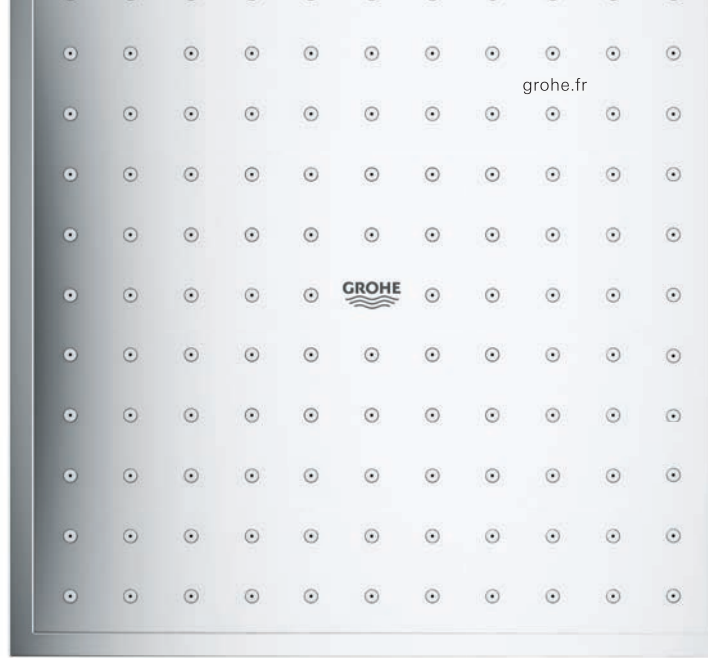

GROHE DOUCHES DE TÊTE
FORMES ET TAILLES

Rainshower F-Series 10" 254 mm x 254 mm

Rainshower 310 SmartActive

Tempesta 210

Rainshower Allure 230

Rainshower 310 SmartActive

Rainshower Veris 300 x 150 mm

Euphoria 260 SmartControl