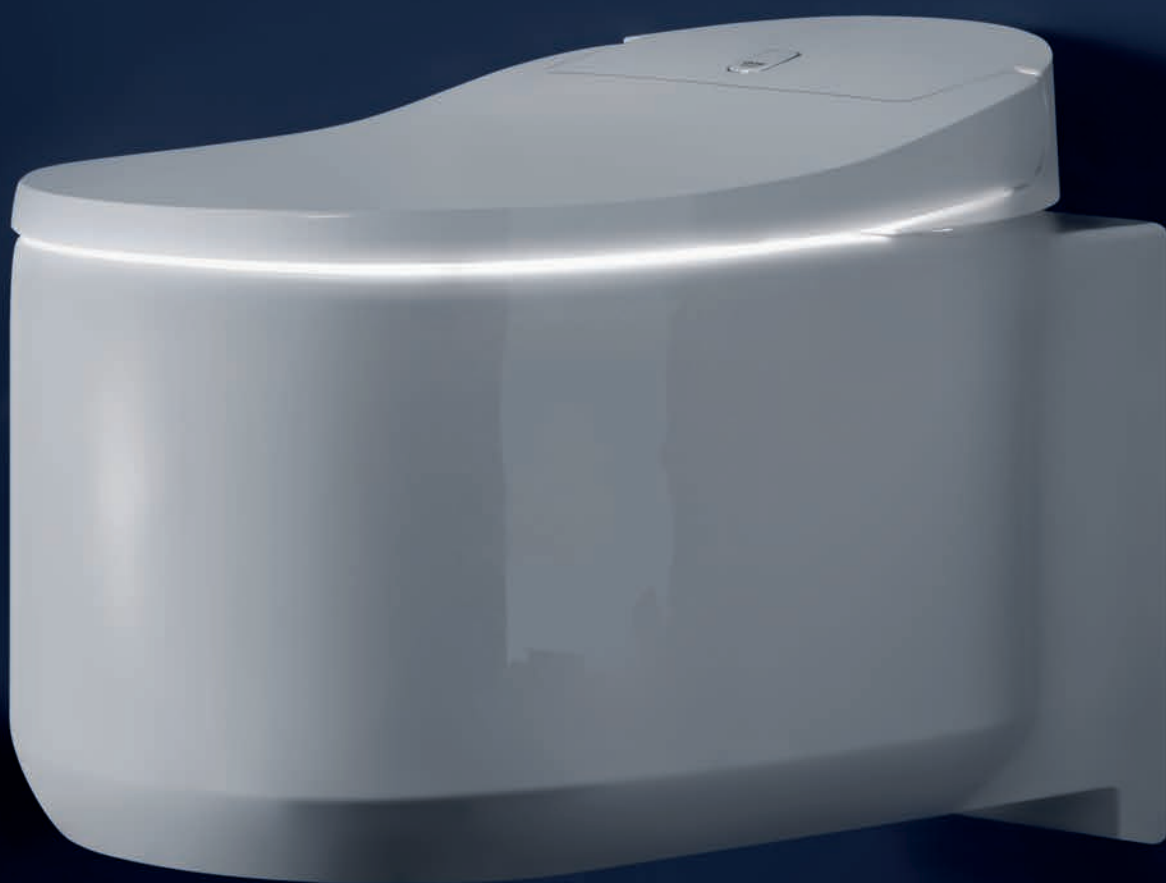

INTELLIGENT CARE

LA NOUVELLE VISION DU WC LAVANT : GROHE SENSIA ARENA

UN DESIGN QUI PREND SOIN DE VOUS

Un design bien conçu devrait aboutir à une utilisation instinctive, où la forme se combine parfaitement avec la fonction en vue de créer des objets qui vous mettent immédiatement en confiance. Le design du nouveau GROHE Sensia Arena est pur et fonctionnel. Sa conception, basée sur des lignes épurées, empêche le dépôt des salissures. L'harmonie de sa forme est un véritable modèle de sobriété et d'élégance. Certains détails rehaussent avec subtilité votre confort : l'éclairage qui vous guide la nuit à travers la salle de bains ou bien l'ouverture et la fermeture automatique de l'abattant ; chaque fonction a été soigneusement pensée pour que vous ressentiez un sentiment de confiance et de sécurité. De sa silhouette élégante à sa finition techniquement avancée, le GROHE Sensia Arena établit un modèle de référence en matière de confort et d'hygiène personnels pour les années à venir.