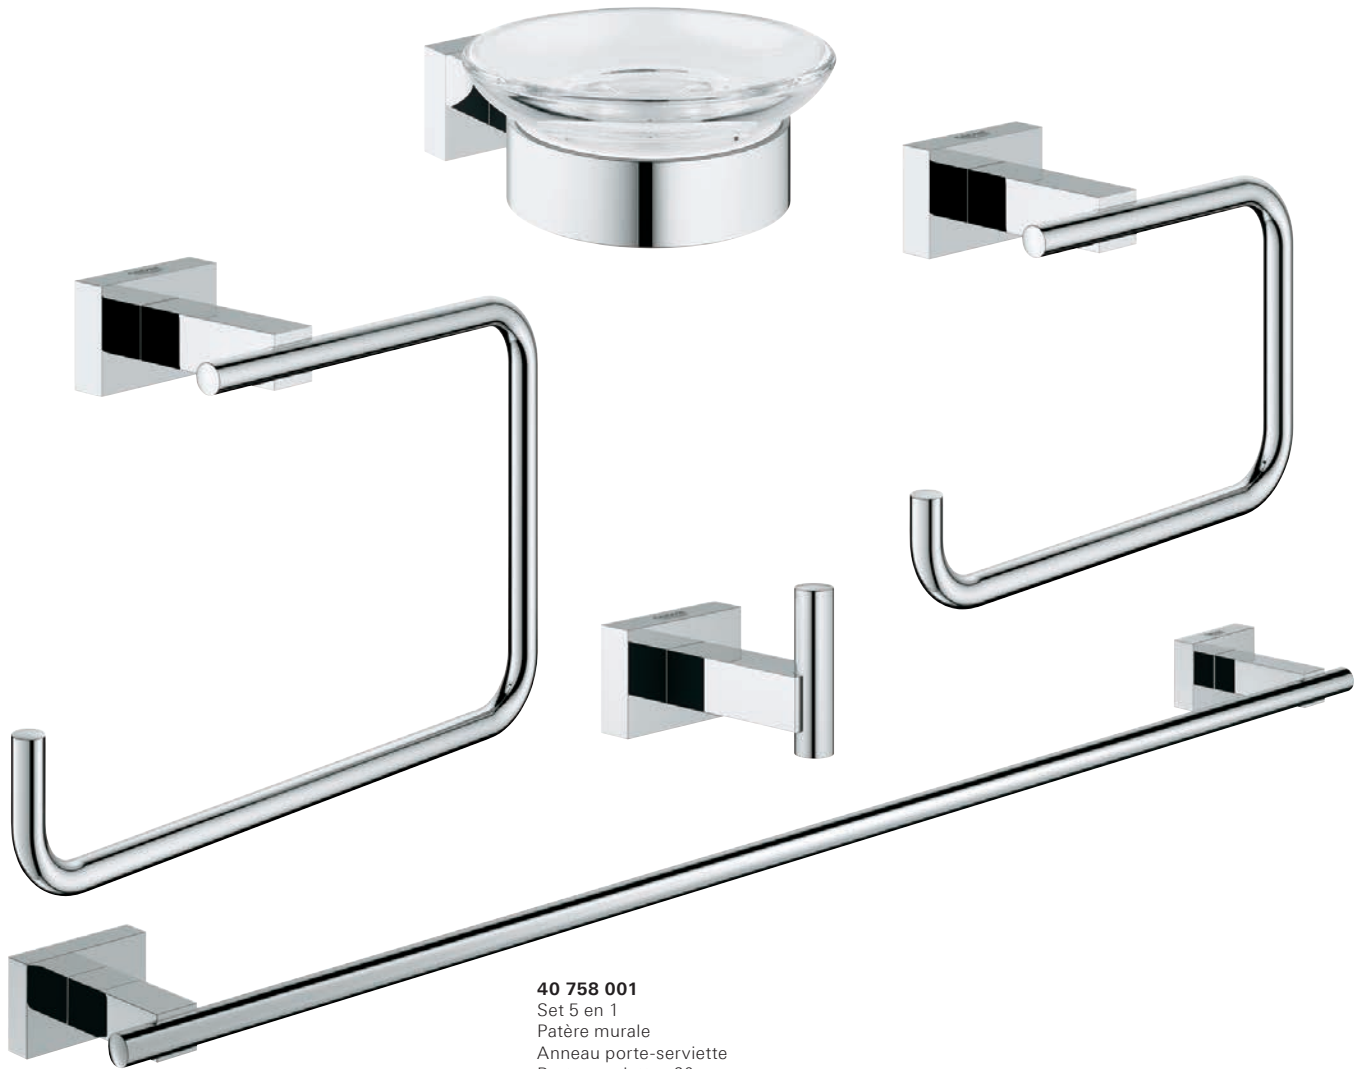

40 512 001
Barre porte-serviettes 558 mm

40 509 001
Porte-serviettes 600 mm

GROHE ESSENTIALS CUBE

DES LIGNES NETTES CELEBRANT VOTRE GOÛT RAFINÉ.

Ils sont habilement sculptés pour s'adapter parfaitement à votre salle de bain. Les accessoires Essentials Cube créent toujours une salle de bain apaisante.

CONSULTEZ NOS PRODUITS EN LIGNE

[SALLE DE BAINS >](#)

ESSENTIALS CUBE

40 758 001
Set 5 en 1
Patère murale
Anneau porte-serviette
Porte-serviettes 60 cm
Dérouleur papier WC
Porte-savon

40 756 001
Cadre support + Distributeur de savon