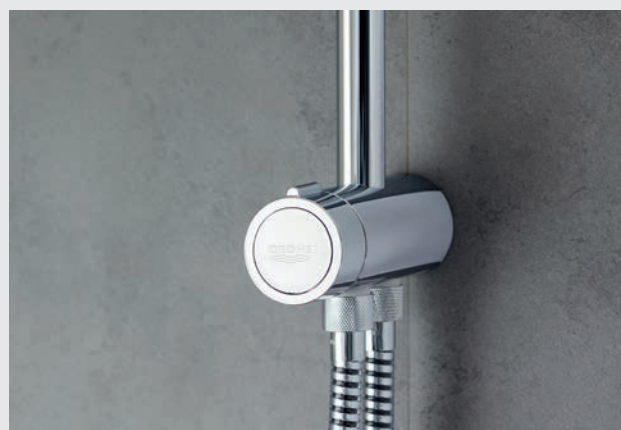

SYSTÈME DE DOUCHE AVEC MITIGEUR MÉCANIQUE

Le débit et la température de l'eau contrôlés grâce à un seul levier GROHE SilkMove.

SYSTÈME DE DOUCHE AVEC INVERSEUR

Améliorer votre douche sans changer votre mitigeur.