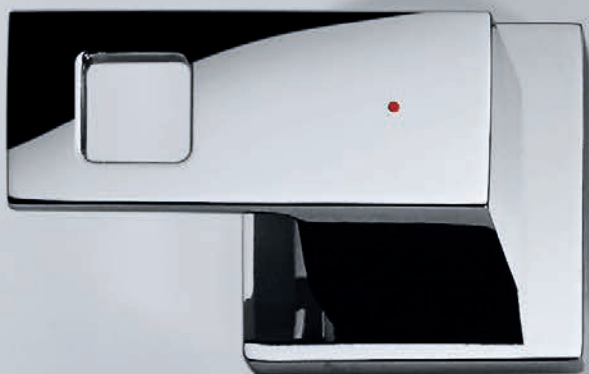

20 351 000
Taille M
Mélangeur 3 trous lavabo
Avec vidage
Hauteur totale 115 mm