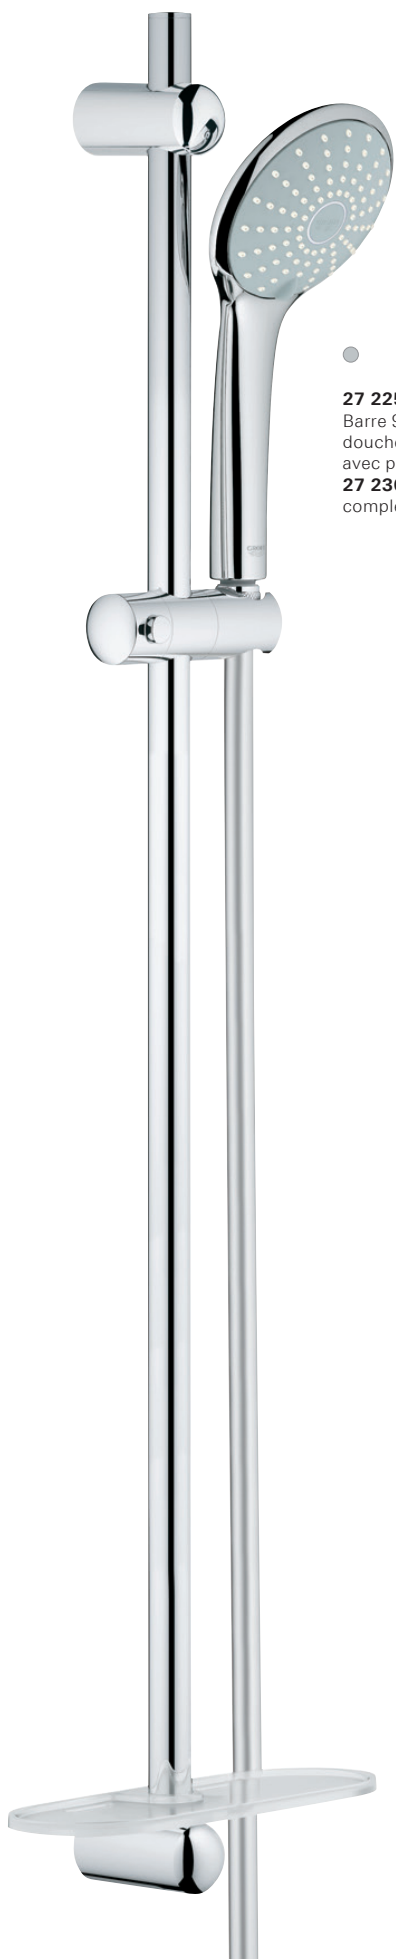

EUPHORIA 110 PRODUITS CLÉS

DÉCOUVREZ PLUS DE PRODUITS EN LIGNE.

27 225 001
Barre 900 mm
douchette 2 jets
avec porte-savon
27 230 001
complète 600 mm