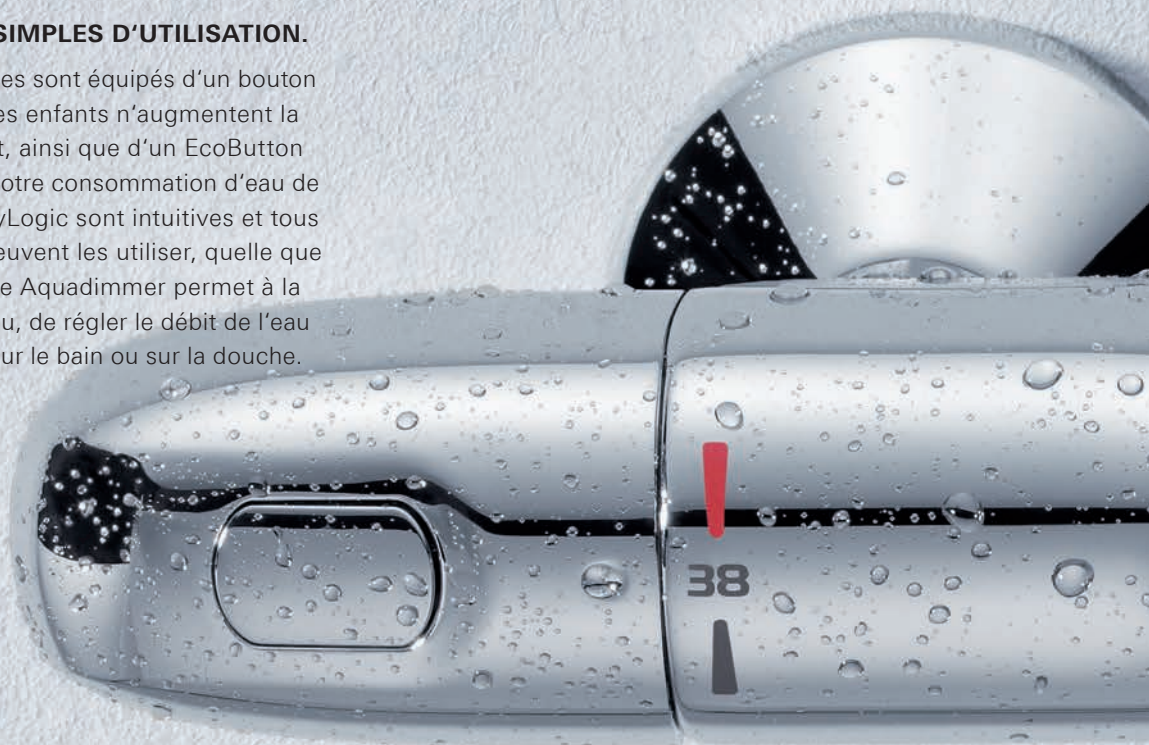

MITIGEURS THERMOSTATIQUES GROHE

UN CONTRÔLE PRÉCIS POUR UNE EXPÉRIENCE DE DOUCHE RELAXANTE.

Lorsque nous avons conçu les mitigeurs thermostatiques GROHE, nous avons utilisé le thermomètre de mesure le plus sensible que nous avons trouvé : votre peau. Les mitigeurs thermostatiques révolutionnaires de la gamme Grohtherm vous assurent que l'eau chaude et l'eau froide arrivent sur votre peau en parfaites proportions. GROHE TurboStat est une fonctionnalité technique révolutionnaire : elle fournit la température désirée en quelques fractions de secondes et la maintient constante tout au long de son utilisation. Les nombreuses caractéristiques élégantes de ces petites merveilles de technologie sont incroyablement innovantes.

GROHE TURBOSTAT

TOUJOURS LA BONNE TEMPÉRATURE, POUR VOTRE CONFORT ET VOTRE SÉCURITÉ.

La technologie GROHE TurboStat est au cœur de notre nouveau mitigeur thermostatique. Le thermo-élément, à la sensibilité sans égale, fournit une eau à la température désirée en une fraction de seconde, et la maintient pendant toute la durée de votre douche. Plus de temps perdu, ni d'eau gaspillée à chercher la bonne température. En cas de coupure de l'eau froide, la réaction est instantanée : l'eau chaude est coupée automatiquement pour éviter le risque de brûlure.