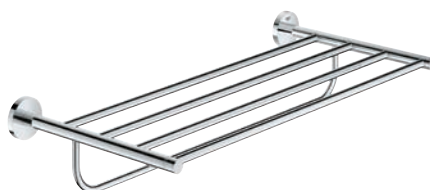

40 364 001
Patère

NOUVEAU

40 800 001
Porte-serviettes multiple 600 mm

40 365 001
Anneau porte-serviettes

40 366 001
Porte-serviettes 600 mm
40 688 001
Porte-serviettes 450 mm

40 371 001
Double barre à serviettes