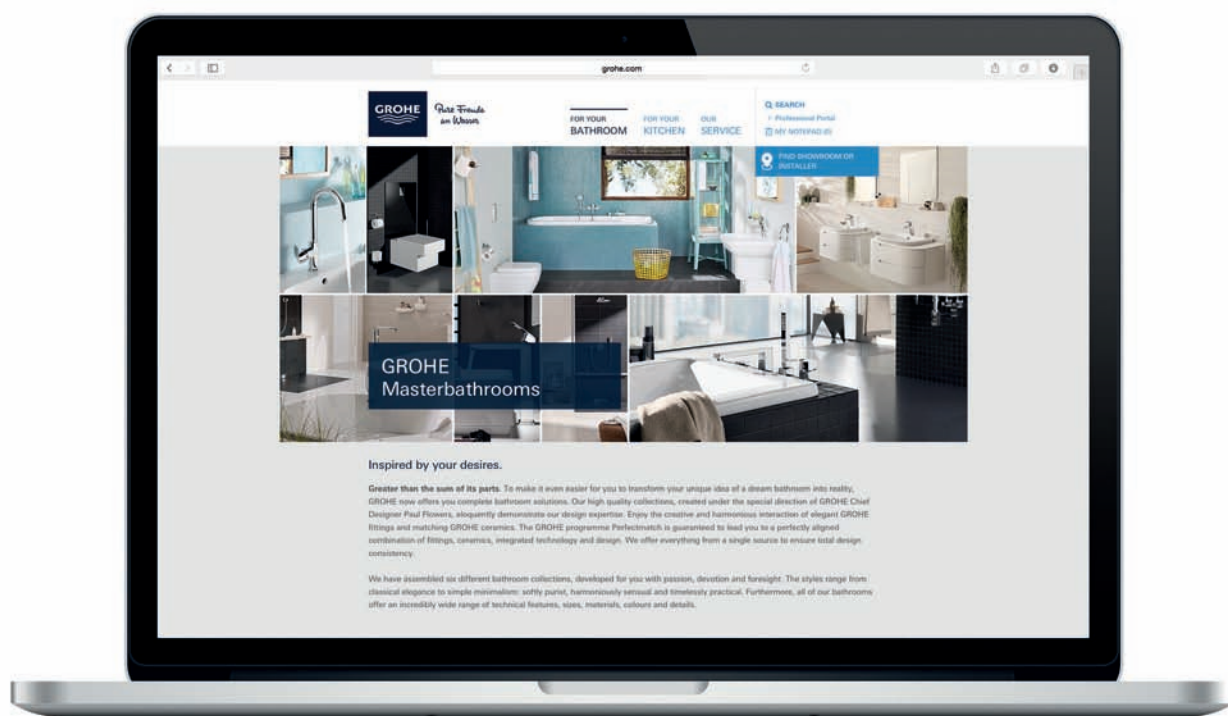

40 758 001
Set d'accessoires pour salle de bains principale
Composé de 40 510 001 + 40 754 001 + 40 511 001 + 40 507 001 + 40 509 001

POUR PLUS D'INFORMATIONS, VISITEZ NOTRE SITE WEB GROHE.COM/PROJECT

Avec Ecofolio
tous les papiers
se recyclent.

Grohe S.A.R.L.
60 boulevard de la Mission Marchand
92400 Courbevoie - La Défense
Téléphone : 01 49 97 29 00 | Fax : 01 55 70 20 38
Salle d'exposition ouverte du lundi au vendredi de 9h00 à 17h00
et le samedi de 10h00 à 17h00.

© 03/2016 – Copyright de GROHE