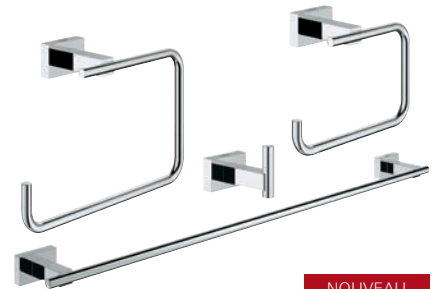

40 512 001

Porte-serviettes multiple 600 mm

40 510 001

Anneau porte-serviettes

40 624 001

Double barre à serviettes 439 mm

40 514 001

Barre d'appui 300 mm

40 507 001

Dérouleur de papier

40 623 001

Porte-papier

GROHE
StarLight®

40 509 001
Porte-serviettes 600 mm

NOUVEAU

40 777 001
Set d'accessoires pour salle de bains d'invités
Composé de 40 511 001 + 40 509 001 + 40 507 001

NOUVEAU

40 778 001
Set d'accessoires pour salle de bains principale
Composé de 40 511 001 + 40 509 001 + 40 507 001 + 40 510 001

40 513 001
Set porte-balai

NOUVEAU

40 757 001
Set d'accessoires pour toilettes
Composé de 40 511 001 + 40 507 001 + 40 513 001