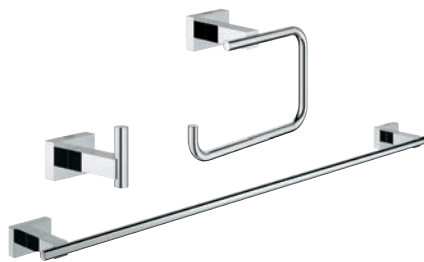

40 512 001

Porte-serviettes multiple 600 mm

40 510 001

Anneau porte-serviettes

40 624 001

Double barre à serviettes 439 mm

40 514 001

Barre d'appui 300 mm

40 507 001

Dérouleur de papier

40 623 001

Porte-papier

GROHE
StarLight®

40 509 001
Porte-serviettes 600 mm

NOUVEAU

40 777 001
Set d'accessoires pour salle de bains d'invités
Composé de 40 511 001 + 40 509 001 + 40 507 001

NOUVEAU

40 778 001
Set d'accessoires pour salle de bains principale
Composé de 40 511 001 + 40 509 001 + 40 507 001 + 40 510 001

40 513 001
Set porte-balai

NOUVEAU

40 757 001
Set d'accessoires pour toilettes
Composé de 40 511 001 + 40 507 001 + 40 513 001