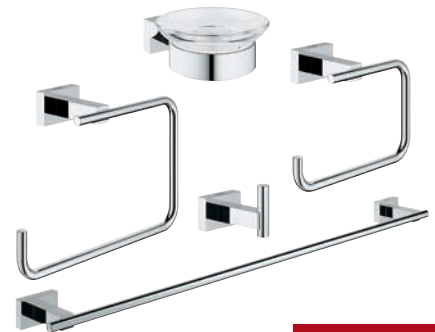

NOUVEAU

40 778 001
Set d'accessoires pour salle de bains principale
Composé de 40 511 001 + 40 509 001 + 40 507 001 + 40 510 001

40 513 001
Set porte-balai

NOUVEAU

40 757 001
Set d'accessoires pour toilettes
Composé de 40 511 001 + 40 507 001 + 40 513 001

NOUVEAU

40 758 001
Set d'accessoires pour salle de bains principale
Composé de 40 510 001 + 40 754 001 + 40 511 001 + 40 507 001 + 40 509 001

POUR PLUS D'INFORMATIONS, VISITEZ NOTRE SITE WEB GROHE.COM/PROJECT