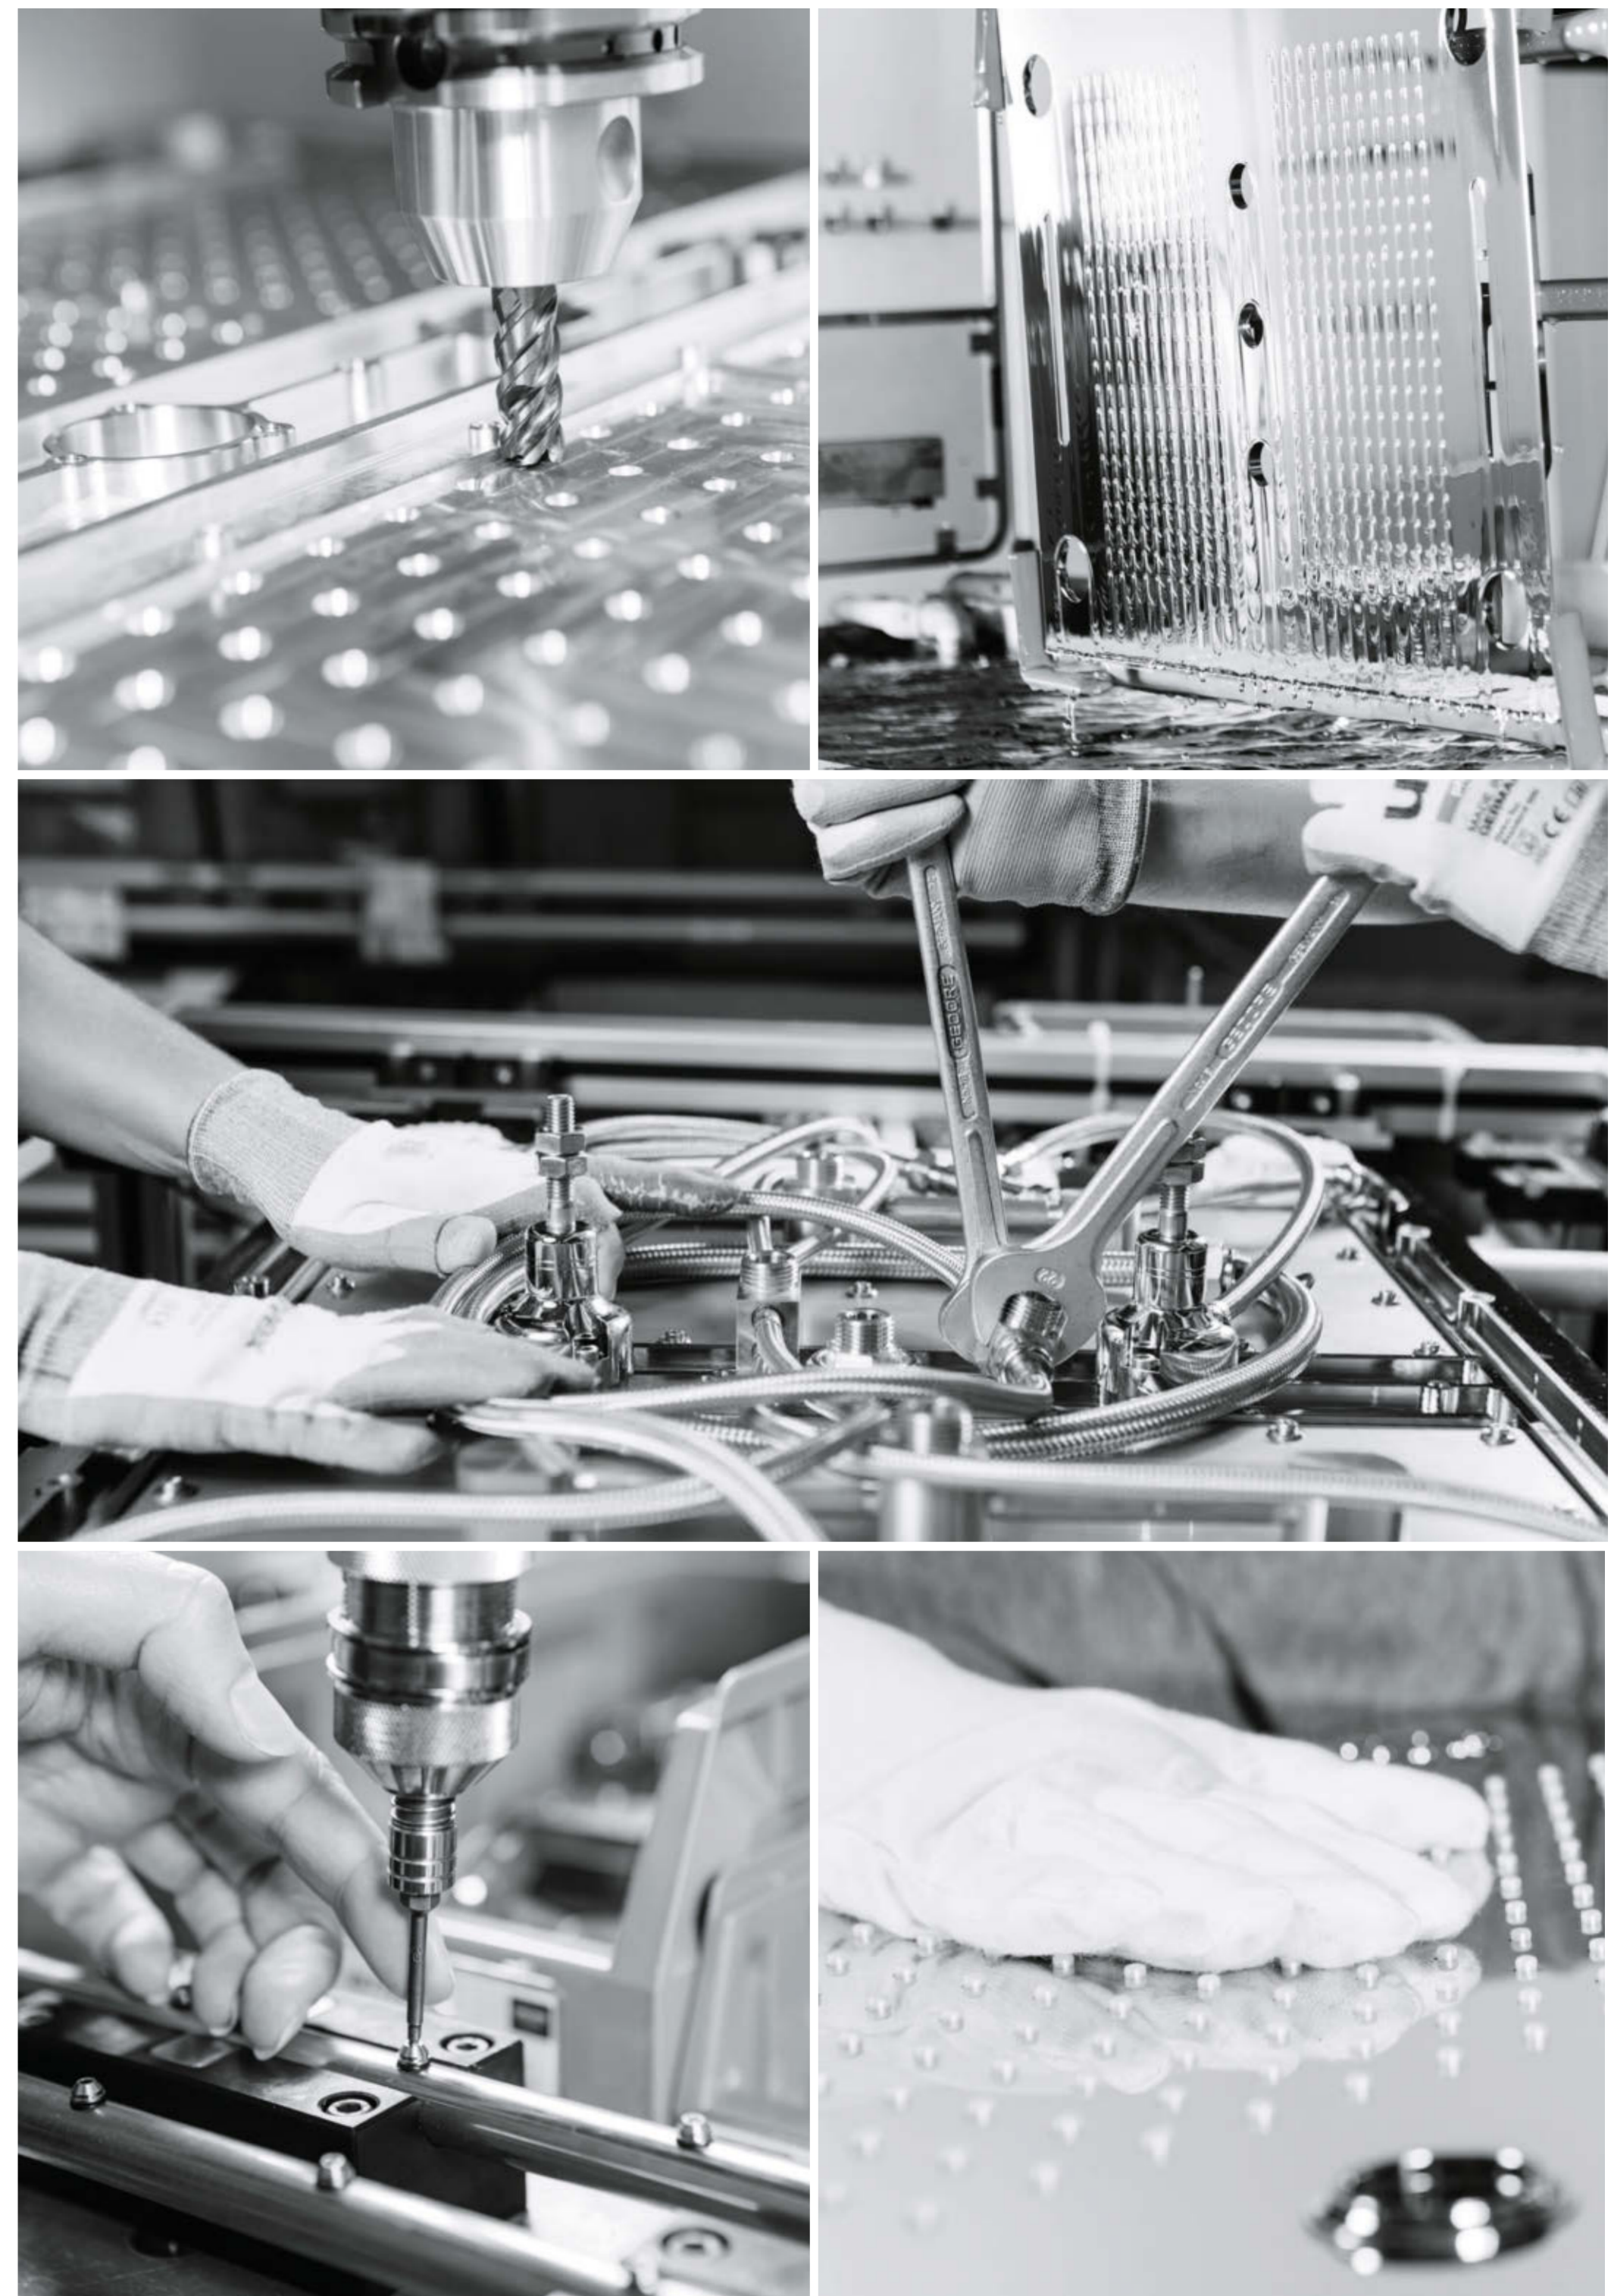

UN SAVOIR-FAIRE GROHE : CONÇU, ÉLABORÉ ET FABRIQUÉ EN ALLEMAGNE.

GROHE bénéficie d'un héritage de longue date dans la création de douche de luxe et d'une fabrication allemande conforme aux normes les plus exigeantes. AquaSymphony représente le point d'orgue de l'expertise et de l'expérience GROHE. Quand l'art respecte l'innovation, un chef-d'œuvre est créé. Chaque AquaSymphony est minutieusement travaillé à la main pour vous offrir un produit au-delà du comparable : votre propre expérience de douche unique.