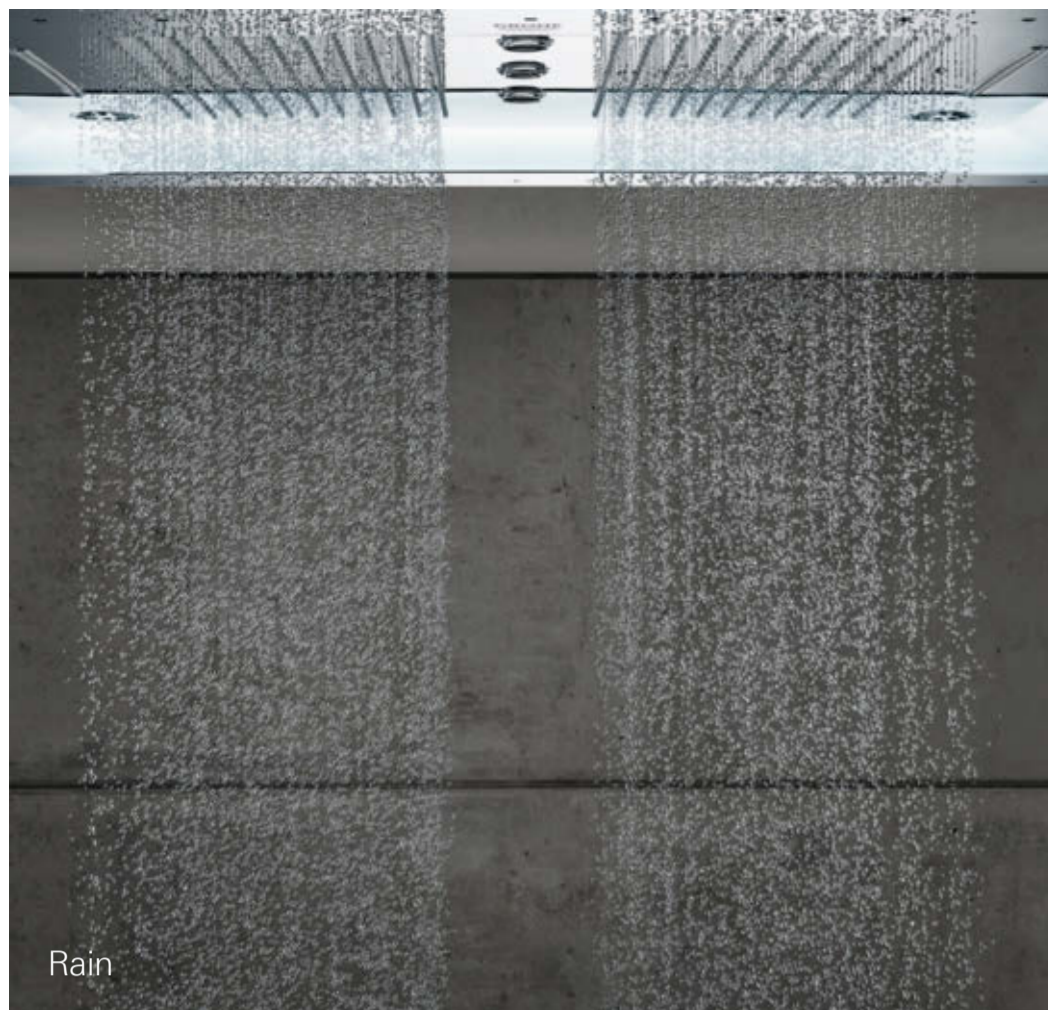

INGÉNIIEUX : UNE EXPÉRIENCE THALASSO À PORTÉE DE MAIN.

Composez vous-même la "bande-son" qui vous accompagnera dans la douche. Grâce à AquaSymphony, créez toutes les conditions pour faire de votre douche un instant parfait. Son système de contrôle intelligent vous permet de sélectionner et de vivre une expérience de douche différente chaque jour, afin que celle-ci corresponde parfaitement à vos désirs.