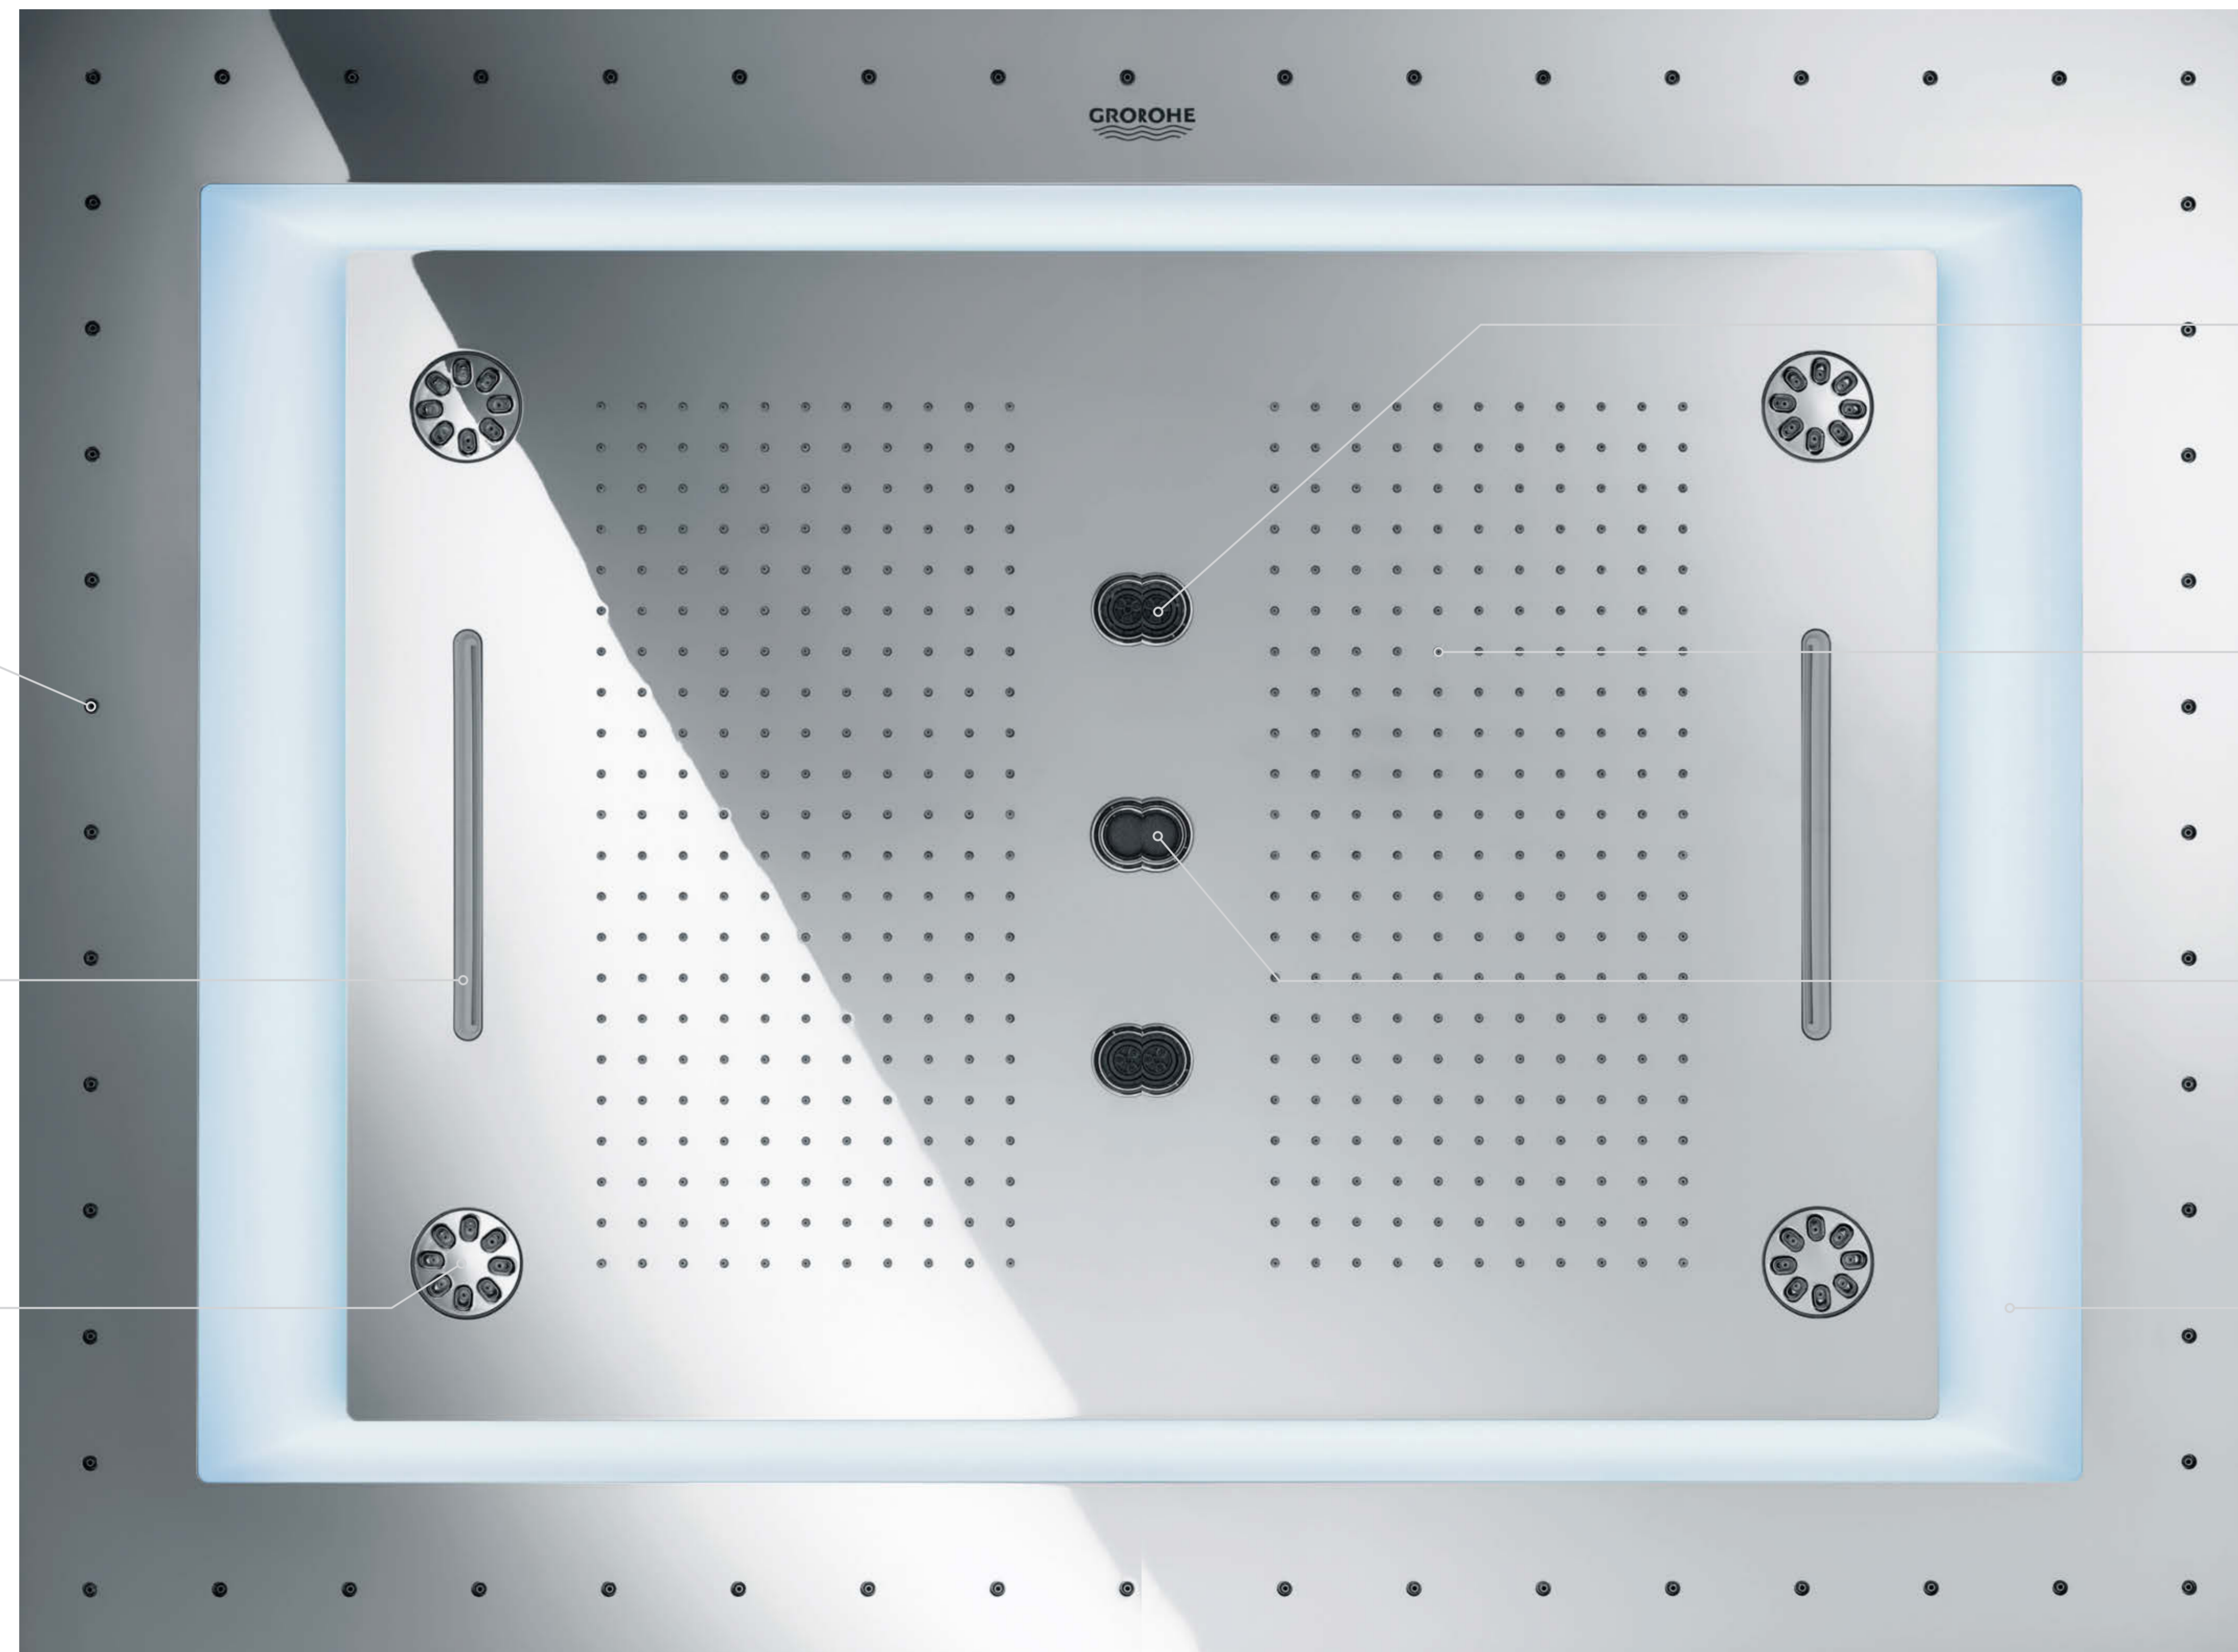

MILLE ET UNE FAÇONS DE PROFITER DES BIENFAITS DE L'EAU.

AquaSymphony met l'eau en scène sous toutes ses formes les plus enchantées. Aussi délicate qu'une brume marine. Aussi vivifiante qu'une cascade. Profitez de ses bienfaits de mille manières.

AQUACURTAIN

Une expérience d'eau fascinante qui vous entoure d'un rideau de fines gouttelettes, comme une infinité de perles délicates.

CASCADE XL

Une sortie d'eau extra large qui vous plongera instantanément sous une cascade fabuleuse.

GROHE BOKOMA

Huit buses de pulvérisation dynamique et vibrante pour vous offrir un massage stimulant.

BRUMISATEUR

Une brume fraîche et aérienne qui laissera sur votre peau une sensation apaisante et revigorante.

RAIN

La nouvelle version du jet Rain vaporise sur votre peau un flux plus dense de gouttelettes on ne peut plus douces pour une sensation de douche plus raffinée.

PURE

Un ruissellement délicat d'eau pure s'écoule depuis le centre du pommeau de douche, comme une source d'eau fraîche des montagnes.

RIDEAU LUMINEUX

Un spectre de couleurs qui réchauffera l'ambiance de votre salle de bains et vous offrira un spectacle lumineux personnalisé. Activé à l'aide de l'application GROHE SPA F-Digital Deluxe.