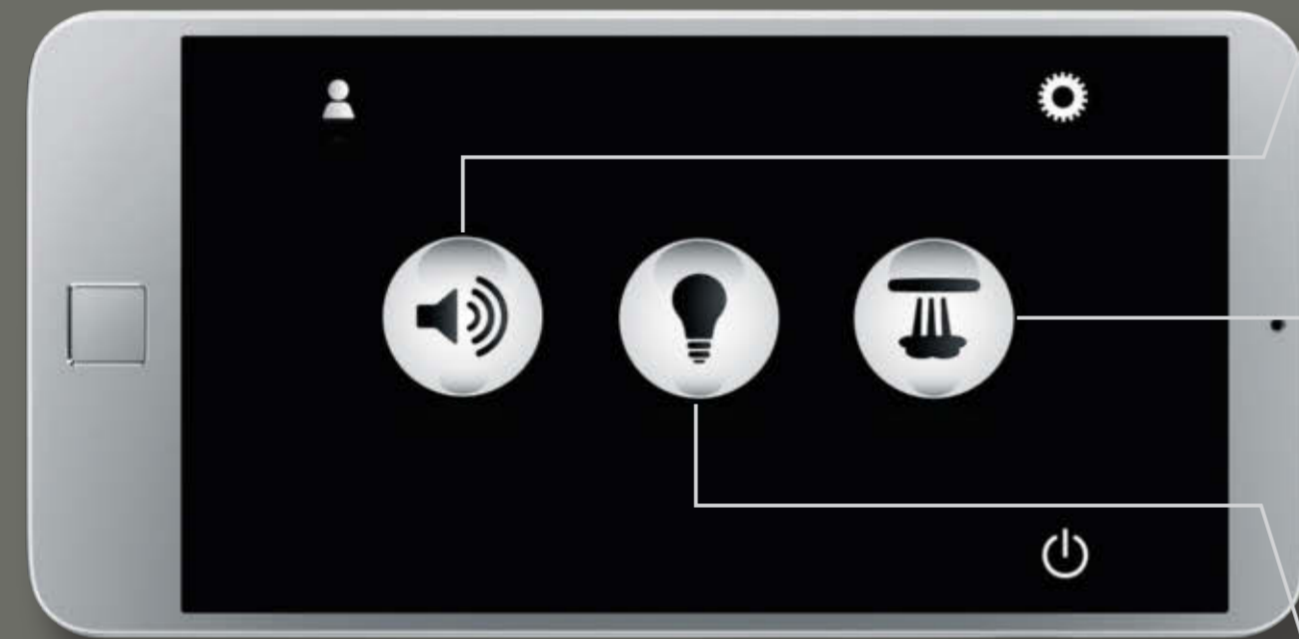

Rain

AquaCurtain

Cascade XL

Brumisateur

Pure

Bokoma

INGÉNIIEUX : UNE EXPÉRIENCE THALASSO À PORTÉE DE MAIN.

Composez vous-même la "bande-son" qui vous accompagnera dans la douche. Grâce à AquaSymphony, créez toutes les conditions pour faire de votre douche un instant parfait. Son système de contrôle intelligent vous permet de sélectionner et de vivre une expérience de douche différente chaque jour, afin que celle-ci corresponde parfaitement à vos désirs.

INTELLIGENT ET INTUITIF.

Une seule application ingénieuse pour maîtriser tout un ensemble de fonctionnalités. L'unité de base F-digital Deluxe et un appareil mobile Apple ou Android, doté de l'application GROHE SPA, vous permettront de régler parfaitement la lumière, le son et le volume de vapeur – ainsi que chacun des modules de manière individuelle. Que le spectacle commence !