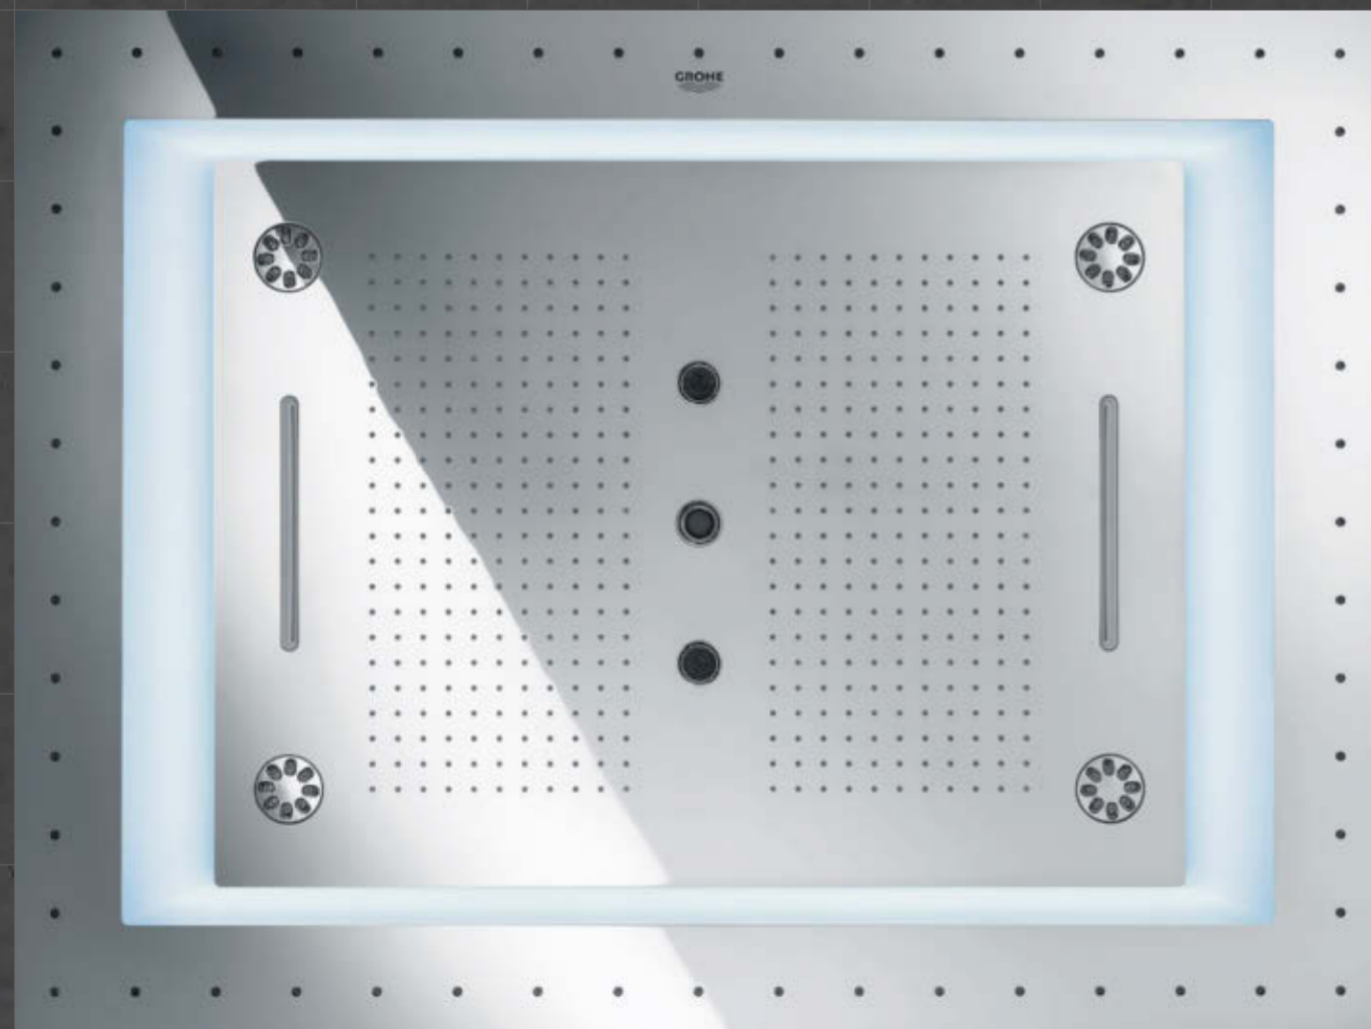

20" = 508 mm
Douche
plafonnier avec
lumières LED

10" = 254 mm
Plafonnier

5" = 127 mm
Générateur
de vapeur

5" = 127 mm
Douchette
latérale

5" = 127 mm
Module sonore

5" = 127 mm
Module lumière

40" = 1016 mm
Plafonnier avec
lumières LED
AquaSymphony

UN BIEN-ÊTRE INFINI : CONÇU POUR VOUS SUR MESURE.

Imaginez votre expérience de douche idéale. GROHE F-digital Deluxe peut faire de ce rêve une réalité. Personnalisez les fonctionnalités disponibles dans notre gamme Rainshower® F-Series, dont les modules lumière et son ainsi que les douchettes latérales et les générateurs de vapeur, afin de créer une douche qui correspond parfaitement à vos propres besoins et préférences.