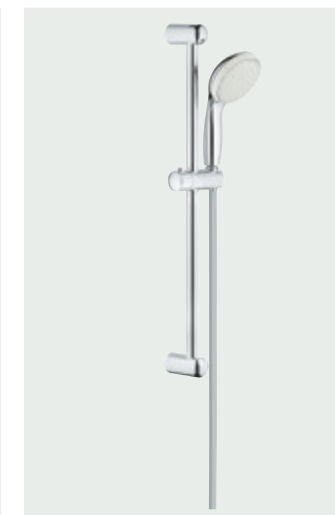

TEMPESTA
Ensemble de douche complet
2 jets

- Douchette 2 jets 26 161 001
- Barre de douche 600 mm 27 524 000
- Flexible Relexaflex 1750 mm 28 154 001
- GROHE EcoJoy : débit régulé 8 l/min
- Jet parfaitement uniforme
- Procédé anti-calcaire
- Existe avec tablette porte savon : 26 638 000
- Version 1 jet : 27 853 001

Réf. : 26 162 001 **NF**