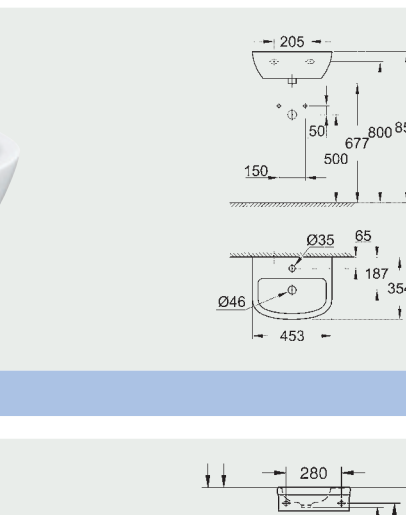

SÉLECTION HYDROTHERAPIE

TEMPESTA
Support de douche mural
2 jets

- Douchette 2 jets 26 161 001
- Support mural pour douchette 28 605 000
- Flexible Relexaflex 1250 mm 28 150 000
- GROHE EcoJoy : débit régulé 8 l/min
- Jet parfaitement uniforme
- Procédé anti-calcaire
- Anneau en silicone : protection anti-chute

Réf. : 26 164 001 **NF**

TEMPESTA
Ensemble de douche complet
2 jets

- Douchette 2 jets 26 161 001
- Barre de douche 600 mm 27 524 000
- Flexible Relexaflex 1750 mm 28 154 001
- GROHE EcoJoy : débit régulé 8 l/min
- Jet parfaitement uniforme
- Procédé anti-calcaire
- Existe avec tablette porte savon : 26 638 000
- Version 1 jet : 27 853 001

Réf. : 26 162 001 **NF**

TEMPESTA
Ensemble de douche complet
3 jets

- Douchette 3 jets 28 419 002
- Barre de douche 900 mm 27 524 000
- Flexible Relexaflex 1750 mm 28 154 001
- Jet parfaitement uniforme
- Procédé anti-calcaire
- Anneau en silicone : protection anti-chute

Réf. : 28 789 002 **NF**

TEMPESTA
Support de douche complet
3 jets

- Douchette 28 419 002
- Barre de douche 600 mm 27 524 000
- Flexible Relexaflex 1750 mm 28 154 001
- GROHE EcoJoy débit limité inférieur à 9,5 l/min
- Jet parfaitement uniforme
- ShockProof anneau en silicone
- Existe avec tablette porte savon : 27 644 001

Réf. : 27 644 001 **NF**

Réf. : 26 699 000 **NF**

Réf. : 26 671 000 **NF**

Réf. : 27 615 002

Réf. : 26 384 002

BAU CERAMIC
Lave-mains 45 cm

- Autoportant
- 1 trou de perçage
- Avec trop-plein
- 453 x 354 mm
- Porcelaine vitrifiée

Réf. : 39 424 000 **NF**

EURO CERAMIC
Lave-mains 37 cm

- Autoportant
- 1 trou de perçage
- Avec trop-plein
- 370 x 180 mm
- Porcelaine vitrifiée
- Traitement PureGuard en option 00H
- Version 45 cm avec plage de robinetterie au centre 39 324 000

Réf. : 39 327 000 **NF**

SÉLECTION BÂTIS-SUPPORT