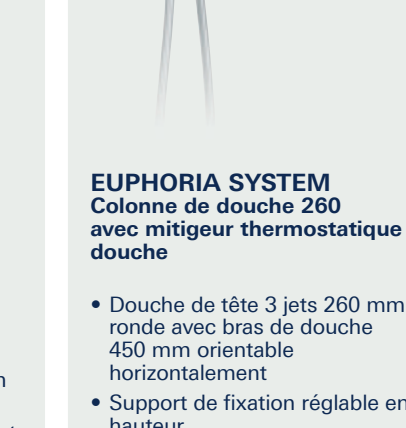

Réf. : 27 615 002