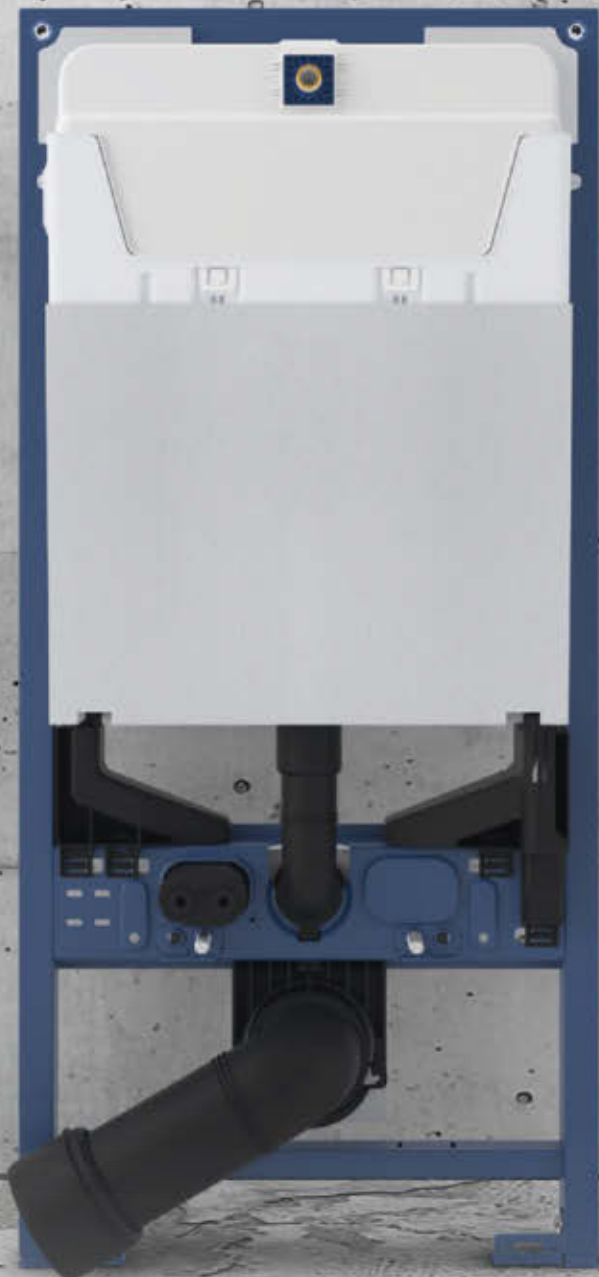

GROHE-MIDDLEEAST.COM

Suivez-nous

@grohemiddleeastafrika

@grohemena

GROHE Regional HQ:
Middle East, Africa & East Mediterranean
Grome Marketing (Cyprus) Ltd.
P.O. Box 27048, CY-1641 Nicosia, Cyprus
Phone: + 357 - 22 - 46 52 00
E-mail: info@grome.com

GROHE Headquarter:
Grohe AG
Feldmühleplatz 15
D-40545 Düsseldorf, Germany

Visit our website and find the office / dealer /
distributor closest to you.

© 08/2019 – Copyright by GROHE

PART OF **LIXIL**