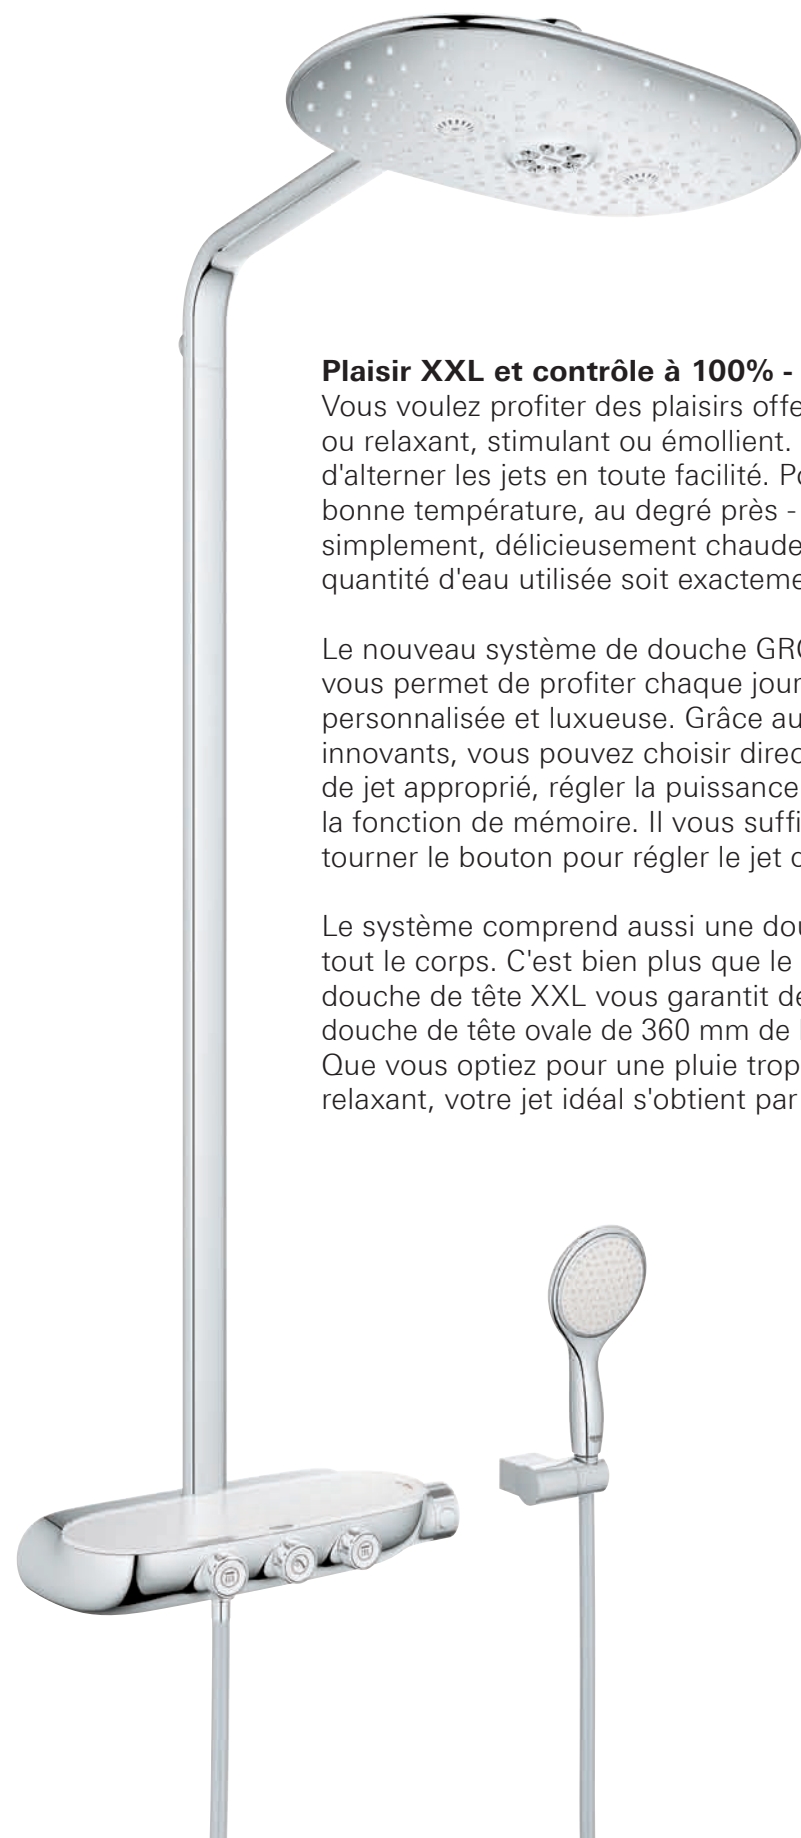

NOUVEAU

Plaisir XXL et contrôle à 100% - c'est l'expérience douche optimale.

Vous voulez profiter des plaisirs offerts par votre type de jets favori, tonifiant ou relaxant, stimulant ou émollient. Mais vous cherchez aussi le moyen d'alterner les jets en toute facilité. Pour vous, l'eau de la douche doit avoir la bonne température, au degré près - brûlante, à vous glacer le sang ou, tout simplement, délicieusement chaude. Et, bien sûr, vous veillez à ce que la quantité d'eau utilisée soit exactement celle dont vous avez besoin.

Le nouveau système de douche GROHE Rainshower® SmartControl 360 vous permet de profiter chaque jour de cette expérience de douche personnalisée et luxueuse. Grâce aux nouveaux éléments de commande innovants, vous pouvez choisir directement et de manière intuitive le type de jet approprié, régler la puissance et sauvegarder chaque paramètre dans la fonction de mémoire. Il vous suffit d'appuyer sur Marche/Arrêt et de tourner le bouton pour régler le jet d'eau.

Le système comprend aussi une douche de tête de 360 mm qui arrose tout le corps. C'est bien plus que le simple confort d'utilisation. La nouvelle douche de tête XXL vous garantit des moments de plaisir ultime. Sous la douche de tête ovale de 360 mm de large, votre corps entier a toute la place. Que vous optiez pour une pluie tropicale rafraichissante ou un massage relaxant, votre jet idéal s'obtient par une simple pression du bouton.