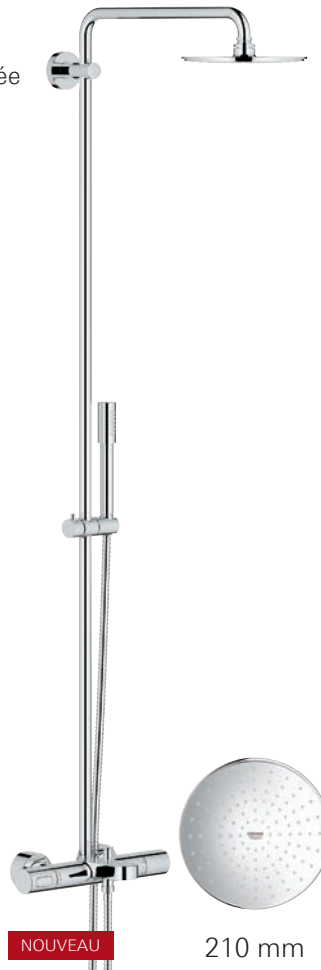

Power&Soul® 190

GROHE Rain O² / Rain / Jet / Bokoma Spray

450 mm

Oui

Power&Soul® 115

GROHE Rain O² / Rain

One-Click Showering

Grohtherm 1000 Cosmopolitan

Oui

Oui

SYSTÈMES POUR BAIN/DOUCHE AVEC MITIGEUR THERMOSTATIQUE

Propriétés principales :

- Douche de tête métallique avec plaque de diffusion chromée
- Douche de tête améliorée avec jet GROHE PureRain
- Technologie DropStop
- ComfortZone : Tige de douche pivotante à 180°
- Coulisseau réglable
- Tige coulissante avec Inner WaterGuide
- Mitigeur thermostatique Grotherm 3000 Cosmopolitan
- 100% GROHE CoolTouch®
- 100% Garantie Plaisir GROHE

NOUVEAU

210 mm

RAINSHOWER® 210

27 641 000

€ 1.049,00*

Douche de tête

Rainshower® Cosmopolitan 210

Jets

GROHE PureRain

Longueur tige de douche

450 mm

ComfortZone : Tige de douche pivotante à 180°

Oui

Douche à main

Sena Stick

Jets