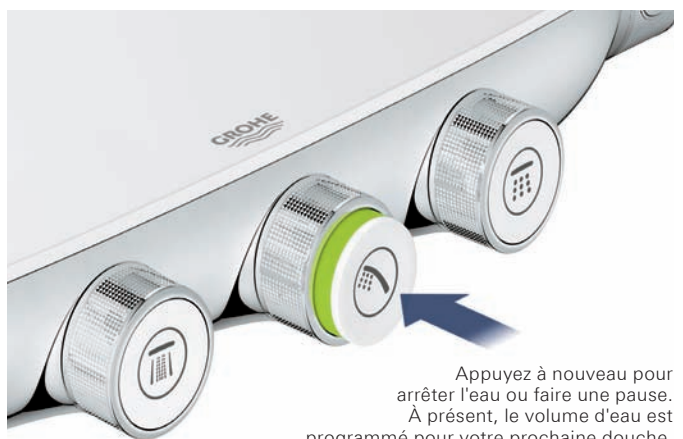

* Prix de vente recommandé hors TVA

** Optez pour GROHE Rain O² ou GROHE PureRain pendant l'installation

Appuyez sur le bouton pour activer la douche.

Tournez le bouton pour régler la puissance du jet, d'Eco à Full Flow.

Appuyez à nouveau pour arrêter l'eau ou faire une pause. À présent, le volume d'eau est programmé pour votre prochaine douche.

SYSTÈMES DE DOUCHE AVEC MITIGEUR THERMOSTATIQUE

Propriétés principales :

- Douche de tête métallique avec plaque de diffusion chromée
- Douche de tête améliorée avec jet GROHE PureRain
- Technologie DropStop**
- Tige de douche 450 mm
- ComfortZone : Tige de douche pivotante à 180°
- Coulisseau réglable
- Tige coulissante avec Inner WaterGuide
- Mitigeur thermostatique Grohtherm 3000 Cosmopolitan
- 100% GROHE CoolTouch®
- 100% Garantie Plaisir GROHE