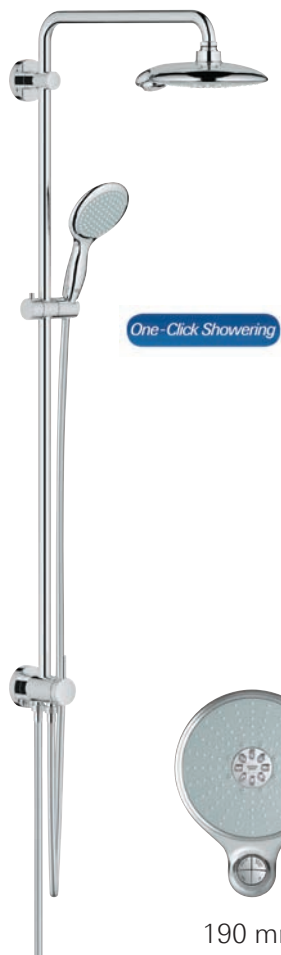

SYSTÈMES DE DOUCHE AVEC INVERSEUR

Propriétés principales :

- Douche de tête chromée
- Inverseur 100% métallique
- ComfortZone : Tige de douche pivotante à 180°
- Coulisseau réglable
- Tige coulissante avec Inner WaterGuide
- 100% Garantie Plaisir GROHE

TEMPESTA COSMOPOLITAN 160

26 225 000

€ 289,00*

EUPHORIA 180

27 421 001

€ 499,00*

Douche de tête

	Euphoria Cosmopolitan 160	Euphoria Cosmopolitan 180 / GROHE EcoJoy® 9,5 l/min.
Jets	Rain	Rain
Longueur tige de douche	390 mm	450 mm
ComfortZone : Tige de douche pivotante à 180°	Oui	Oui
Douche à main	New Tempesta Cosmopolitan 100	Euphoria 110 Massage / GROHE EcoJoy® 9,5 l/min.
Jets	Rain / Jet	Rain / SmartRain / Massage
Caractéristiques		GROHE SprayDimmer
Adaptée à Aquatunes	Oui	Oui

One-Click Showering

190 mm

**EUPHORIA
POWER&SOUL® 190**
27 911 000 **€ 799,00***

Power&Soul® 190

GROHE Rain O² / Rain / Jet / Bokoma Spray

450 mm

Oui

Power&Soul® 115

GROHE Rain O² / Rain

One-Click Showering

Oui

GROHE

SETS DOUCHE DE TÊTE

Une douche de tête luxueuse XL rend votre journée extrêmement agréable : Ronde ou carrée ? Grande ou petite ? Incorporée au plafond ou au mur ? Les douches de tête GROHE se déclinent dans toutes les formes et toutes les dimensions possibles et, par conséquent, s'alignent toujours parfaitement sur votre intérieur et budget. La technologie GROHE DreamSpray®, pour un jet volumineux et raffiné. Le vaste assortiment de douches de tête GROHE, de 160 mm à 400 mm et proposant différents jets et fonctions, est garant d'un plaisir de douche maximum.