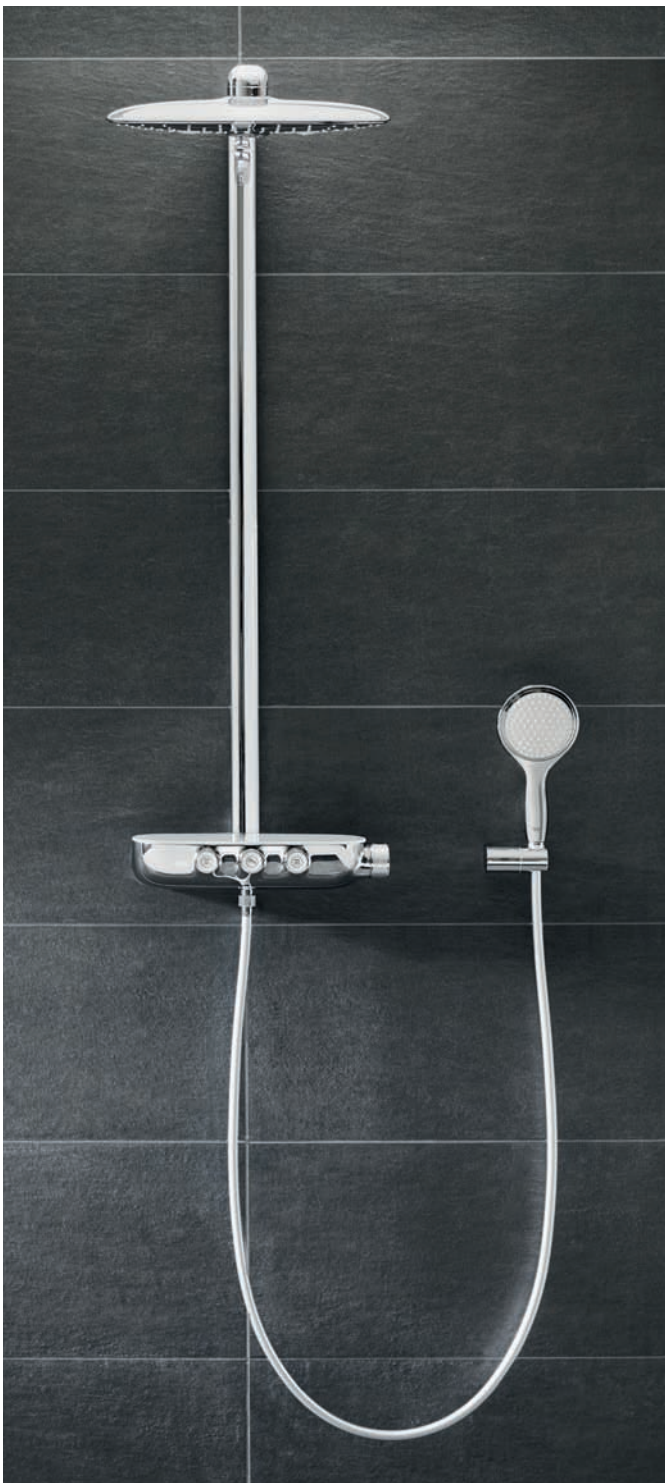

Appuyez sur le bouton pour activer la douche.