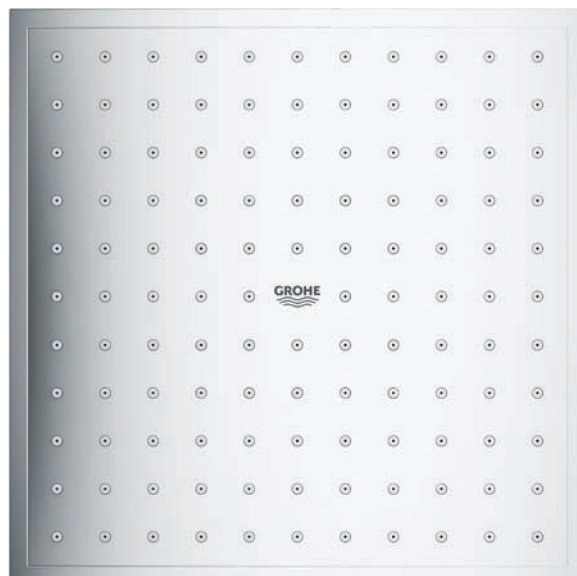

GROHE Rain O² / Rain

One-Click Showering

Oui

GROHE

SETS DOUCHE DE TÊTE

Une douche de tête luxueuse XL rend votre journée extrêmement agréable : Ronde ou carrée ? Grande ou petite ? Incorporée au plafond ou au mur ? Les douches de tête GROHE se déclinent dans toutes les formes et toutes les dimensions possibles et, par conséquent, s'alignent toujours parfaitement sur votre intérieur et budget. La technologie GROHE DreamSpray®, pour un jet volumineux et raffiné. Le vaste assortiment de douches de tête GROHE, de 160 mm à 400 mm et proposant différents jets et fonctions, est garant d'un plaisir de douche maximum.

DEUX TYPES D'INSTALLATION

Fixation au mur

Fixation au plafond

DIFFÉRENTES FORMES ET DIMENSIONS

RAINSHOWER® XXL

DOUCHES DE TÊTE MÉTALLIQUES

- Douche de tête métallique XXL
- Jet GROHE PureRain
- Technologie GROHE DropStop
- 100% GROHE StarLight®
- Plaque de diffusion version chromée ou MoonWhite

RAINSHOWER® SMARTCONTROL

26 254 000 € 549,00*
 Rainshower® SmartControl 360
 Set de douche de tête avec bras de douche
26 264 000 € 103,00*
 Boîtier encastrable pour douche de tête
 26 254 000

Rainshower® Veris 300 x 150 Moon White

VERIS 300 X 150 MM

Rainshower® SmartControl

Rainshower® Veris 300 x 150 mm

26 170 LS0
 avec bras de douche Rainshower® 422 mm
 Moon White

€ 641,00*

26 068 000
 avec bras de douche Rainshower® 286 mm
 GROHE EcoJoy® 9,5 l/min.