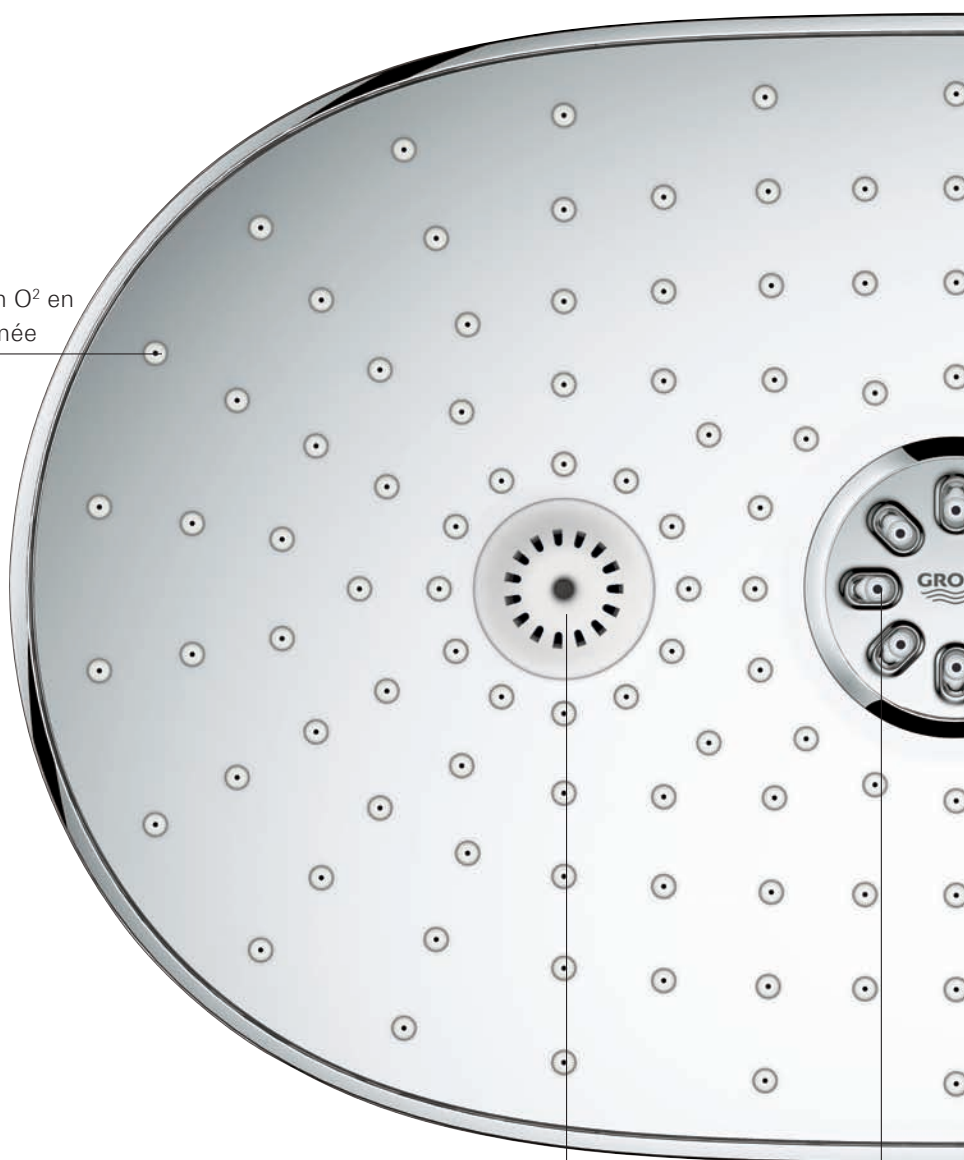

SYSTÈMES DE DOUCHE AVEC MITIGEUR THERMOSTATIQUE

PLAISIR XXL DOUCHE DE TÊTE GROHE RAINSHOWER 360®

Le jet GROHE PureRain/GROHE Rain O² en tant que fonctionnalité préprogrammée

NOUVEAU ! Le jet GROHE TrioMassage
La combinaison du fameux jet Bokoma
et de deux jets Massage GROHE vous
offre un massage de la tête et des
épaules en un seul jet