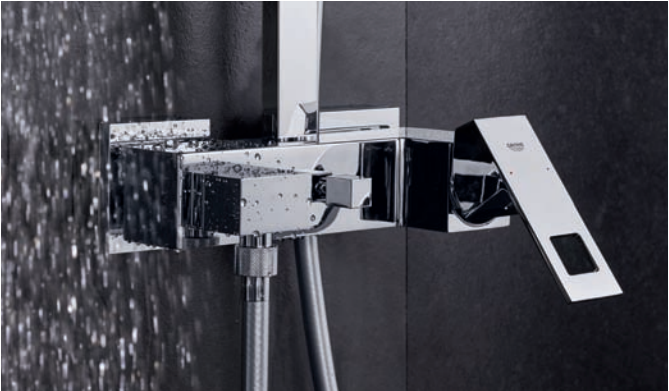

Longueur tige de douche

400 mm Cube

ComfortZone : Tige de douche pivotante à 180°

Douche à main

Euphoria Cube Stick

Jets

Normal

Caractéristiques

100% Cube

Mitigeur monocommande

Eurocube

Adaptée à Aquatunes

SYSTÈMES DE DOUCHE AVEC INVERSEUR

Propriétés principales :

- Douche de tête métallique avec plaque de diffusion chromée
- Douche de tête améliorée avec jet GROHE PureRain
- Technologie DropStop
- Tige de douche 450 mm
- ComfortZone : Tige de douche pivotante à 180°
- Inverseur 100% métallique
- Longue tige coulissante
- Coulisseau réglable
- Tige coulissante avec Inner WaterGuide
- 100% Garantie Plaisir GROHE