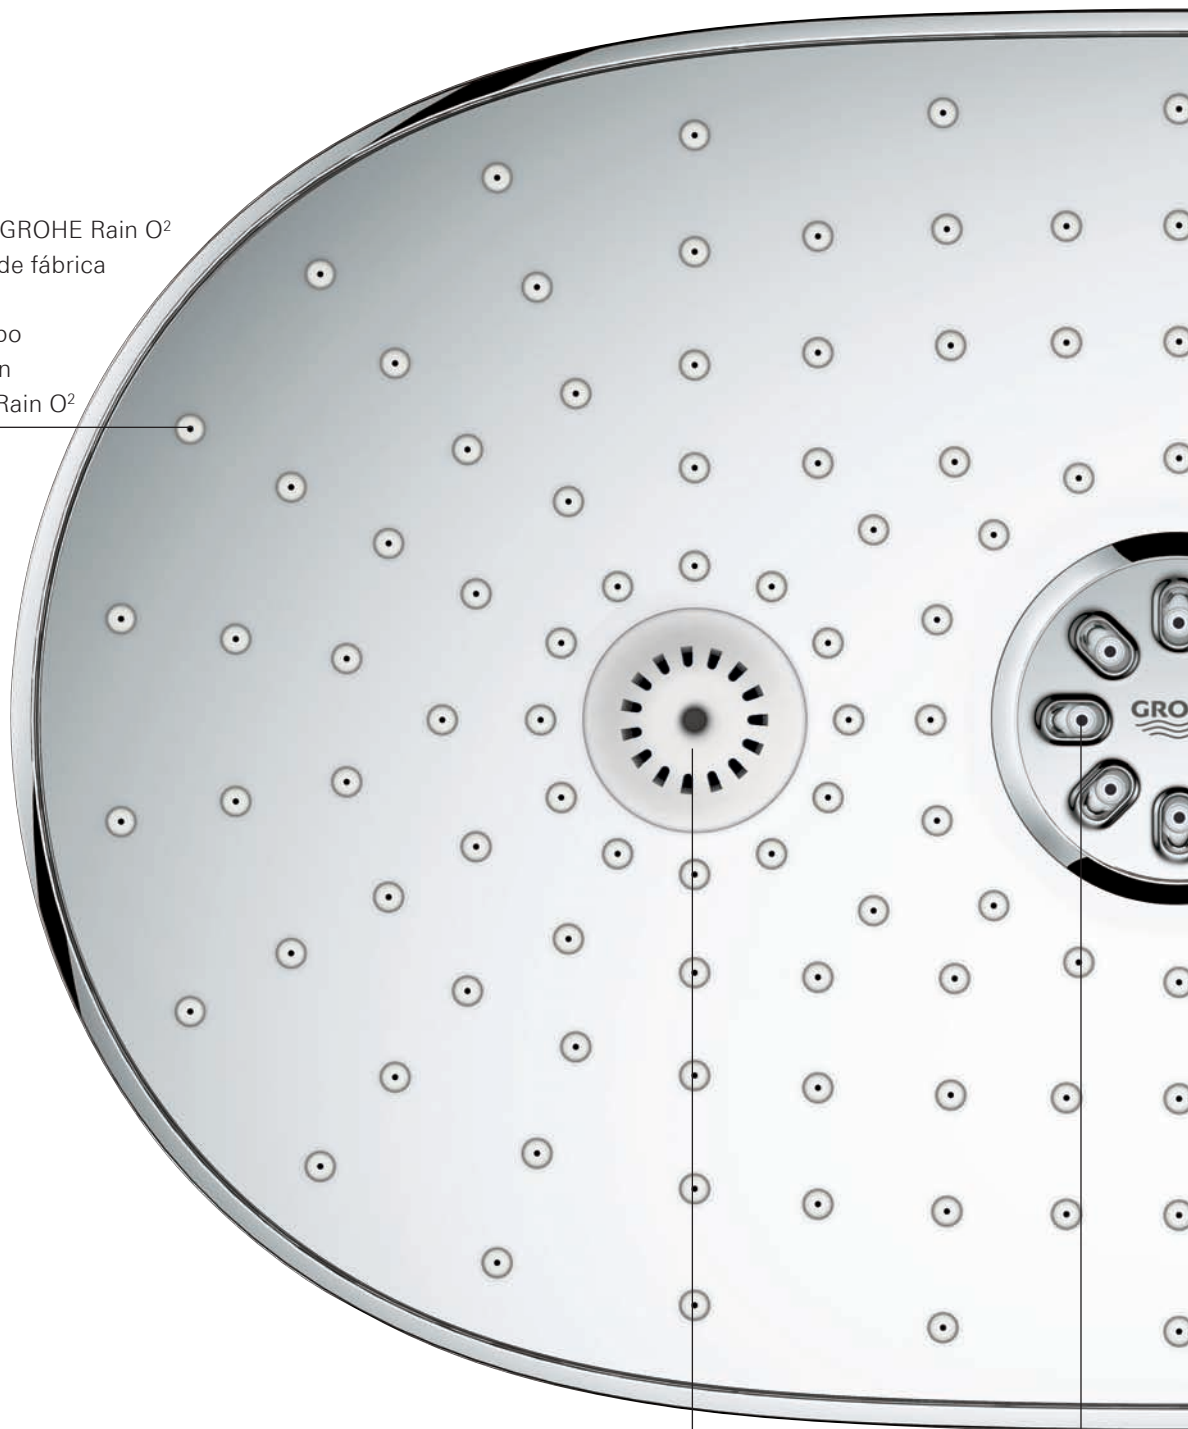

Ducharse con GROHE SmartControl es aún más intuitivo... La innovadora tecnología GROHE SmartControl ofrece una selección de chorros y un control de caudal en cada uno de los mandos. Gira el mando GROHE ProGrip y modifica el caudal a tu gusto. Tu ajuste de caudal preferido se guarda en la memoria y es perfecto para una corta pausa en la ducha cuando te lavas la cabeza o para guardarla como predeterminada para tu próxima ducha. Controles suaves e intuitivos accesibles de forma cómoda, su uso es fácil y rápido para toda la familia (incluidos los niños).

Pulsa el botón para abrir el agua de la ducha

Gira para ajustar el caudal de agua gradualmente desde modo „Eco“ a „Máximo caudal“

Pulsa otra vez para parar o pausar la ducha. El caudal permanecerá pre-ajustado cuando vuelvas a abrir el agua.

# DISFRUTE XXL CABEZAL GROHE RAINSHOWER® 360

Chorro GROHE PureRain/GROHE Rain O<sup>2</sup>  
Función predeterminada de fábrica  
GROHE PureRain  
Puede seleccionarse el tipo  
de chorro en la instalación  
entre GROHE PureRain / Rain O<sup>2</sup>