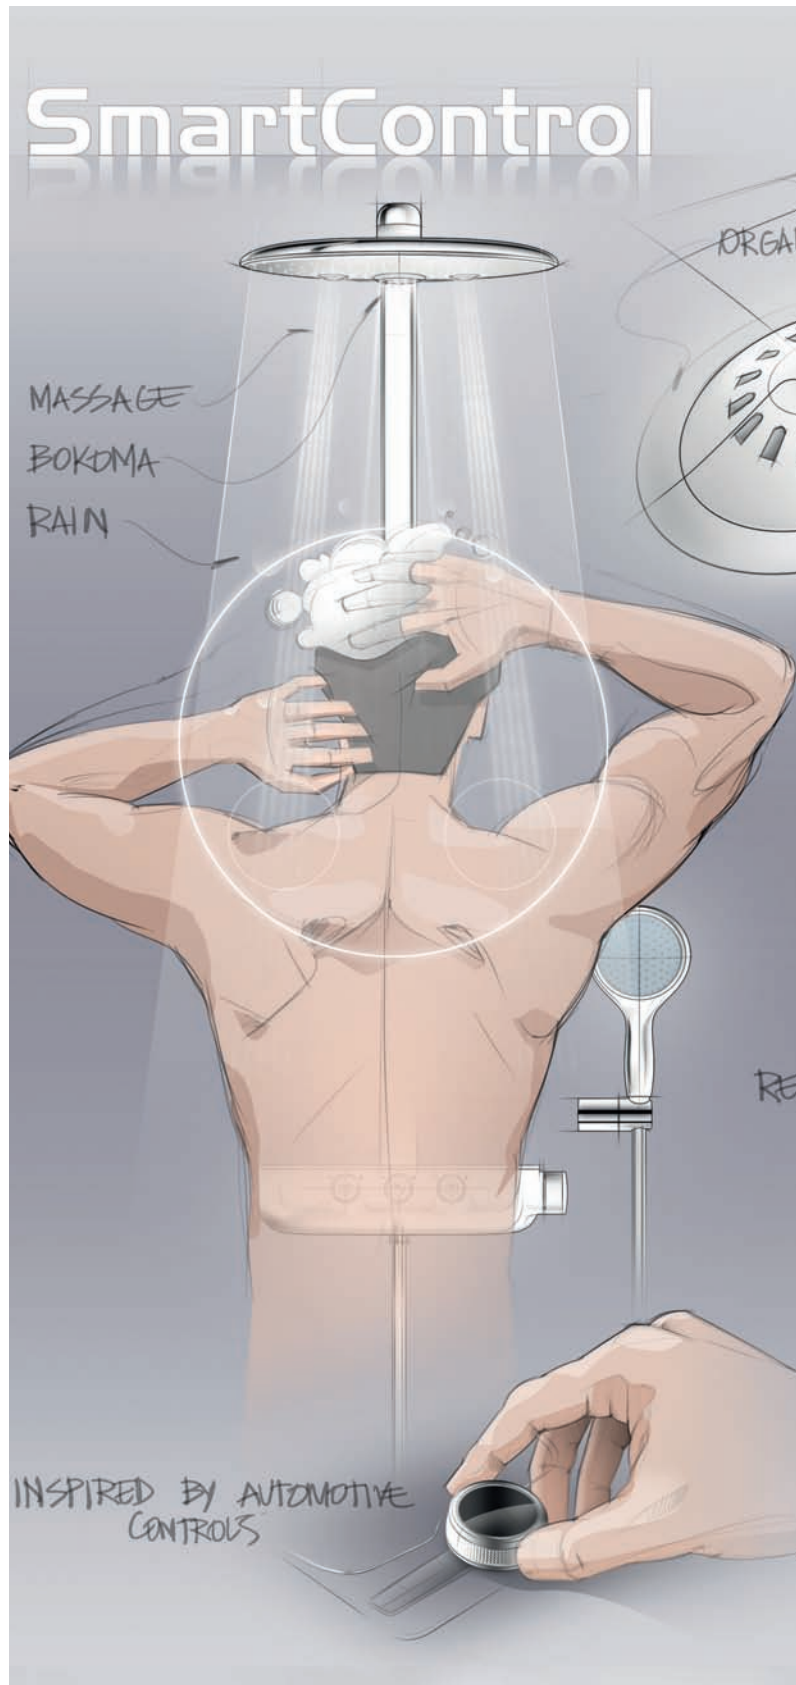

INSPIRADO EN LA NATURALEZA CONTROL INTUITIVO

Emociones que guían acciones. Déjate llevar sin perder el control. Formas orgánicas, que elegantemente acarician tus sentidos, te ayudarán a conseguirlo. Disfruta la perfecta interacción entre diseño orgánico y tecnología innovadora y regálale un momento relajante para alejarte de la rutina diaria.