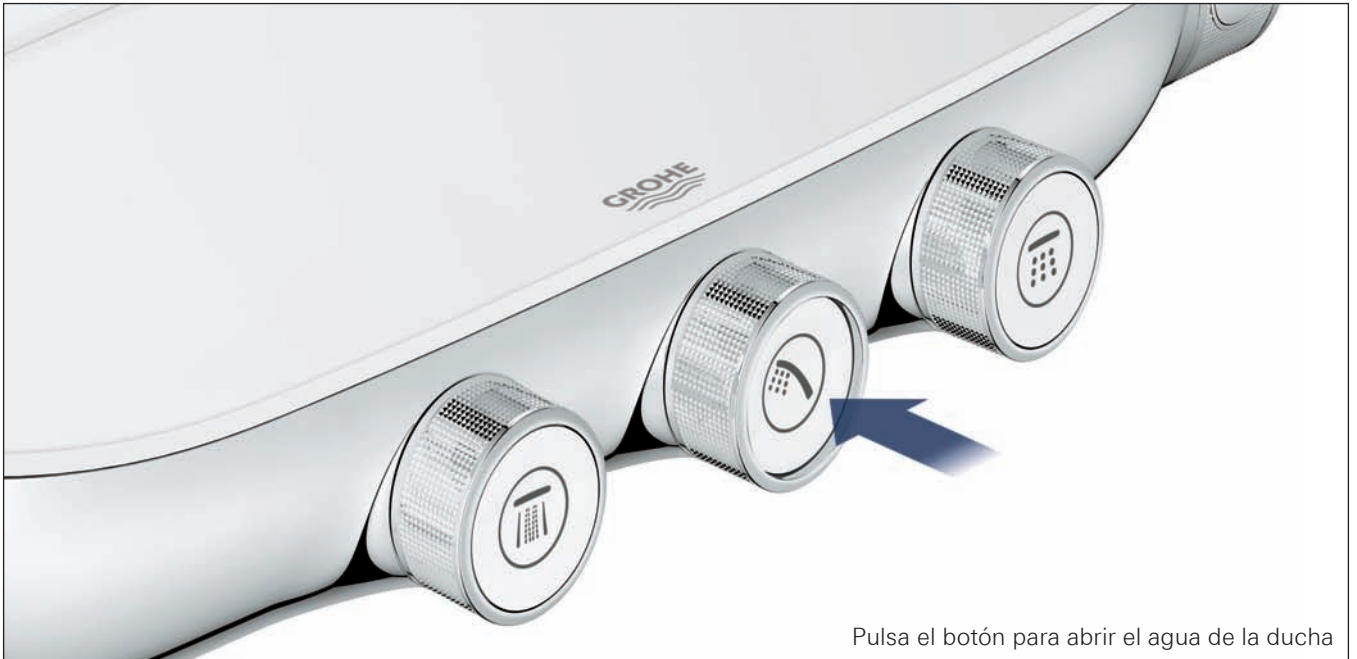

Pulsa el botón para abrir el agua de la ducha