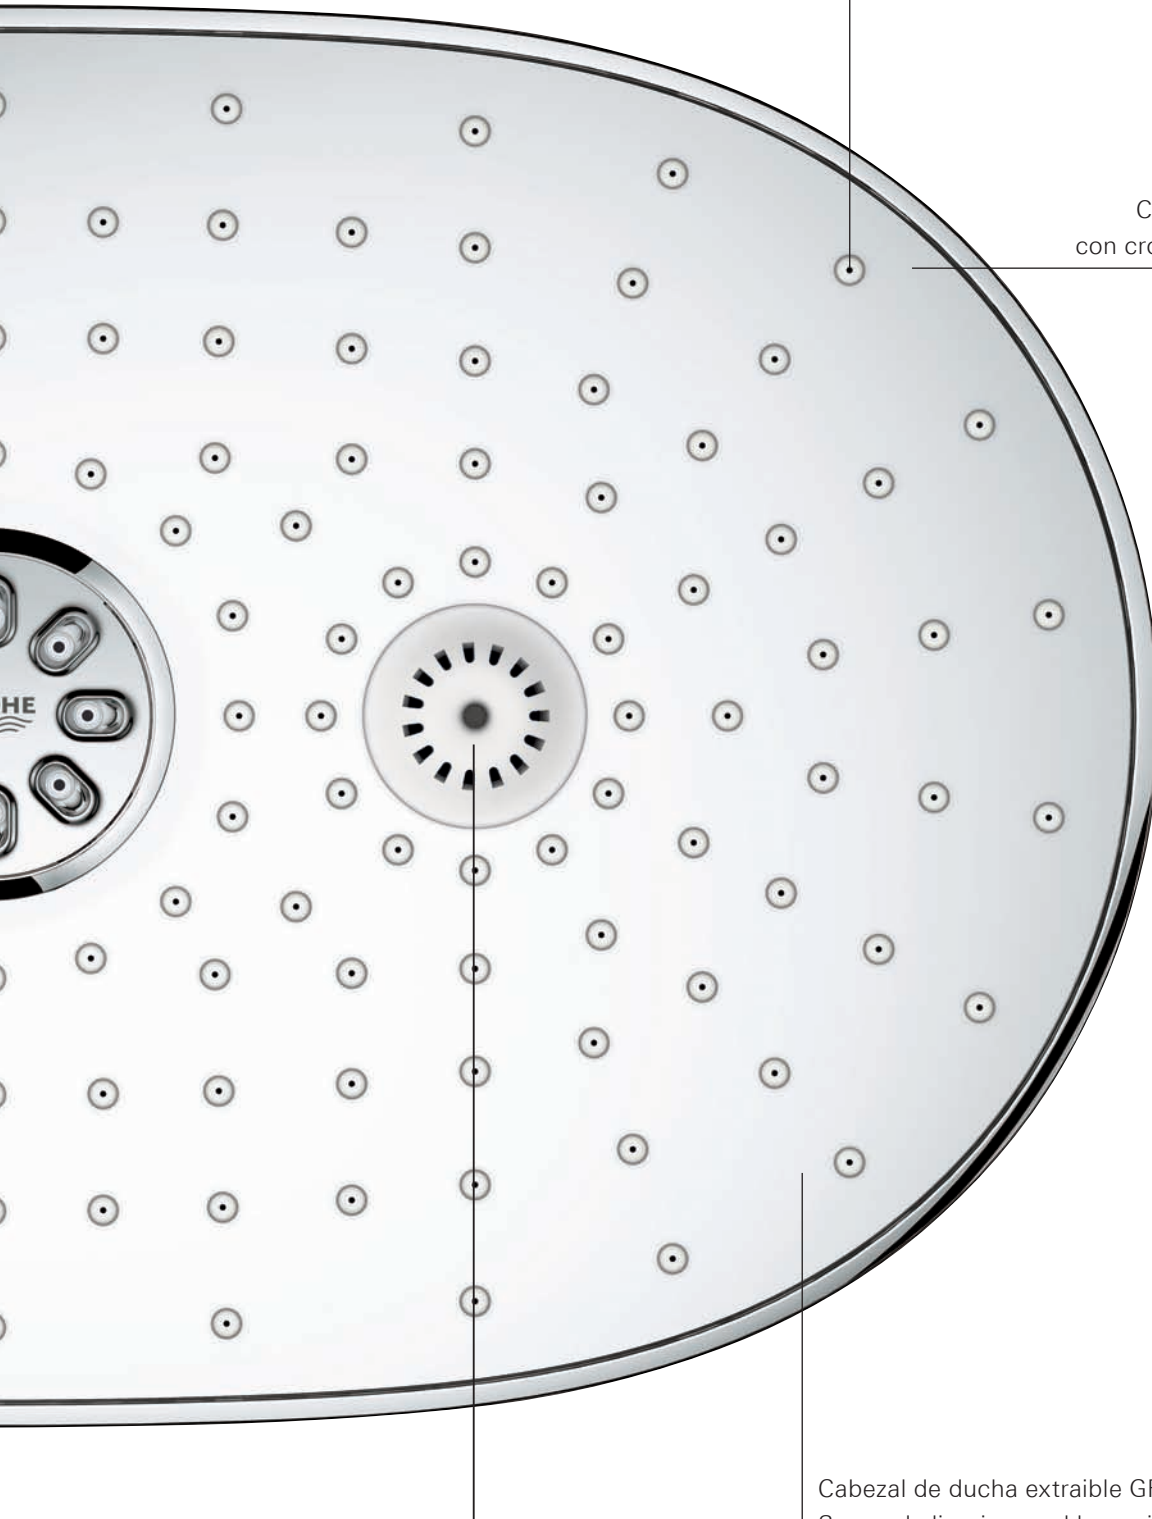

# DISFRUTE XXL CABEZAL GROHE RAINSHOWER® 360

Chorro GROHE PureRain/GROHE Rain O<sup>2</sup>  
Función predeterminada de fábrica  
GROHE PureRain  
Puede seleccionarse el tipo  
de chorro en la instalación  
entre GROHE PureRain / Rain O<sup>2</sup>

## ¡NUEVO! Chorro GROHE TrioMassage.

La combinación del conocido chorro GROHE Bokoma y dos chorros GROHE Masaje te ofrece un completo masaje en la cabeza y los hombros.

NUEVO

Chorro GROHE PureRain/GROHE Rain O<sup>2</sup>  
y boquillas SpeedClean anti-cal

Cabezal de ducha metálico  
con cromado GROHE StarLight®

Cabezal de ducha extraíble GROHE EasyClean.  
Se puede limpiar en el lavavajillas.