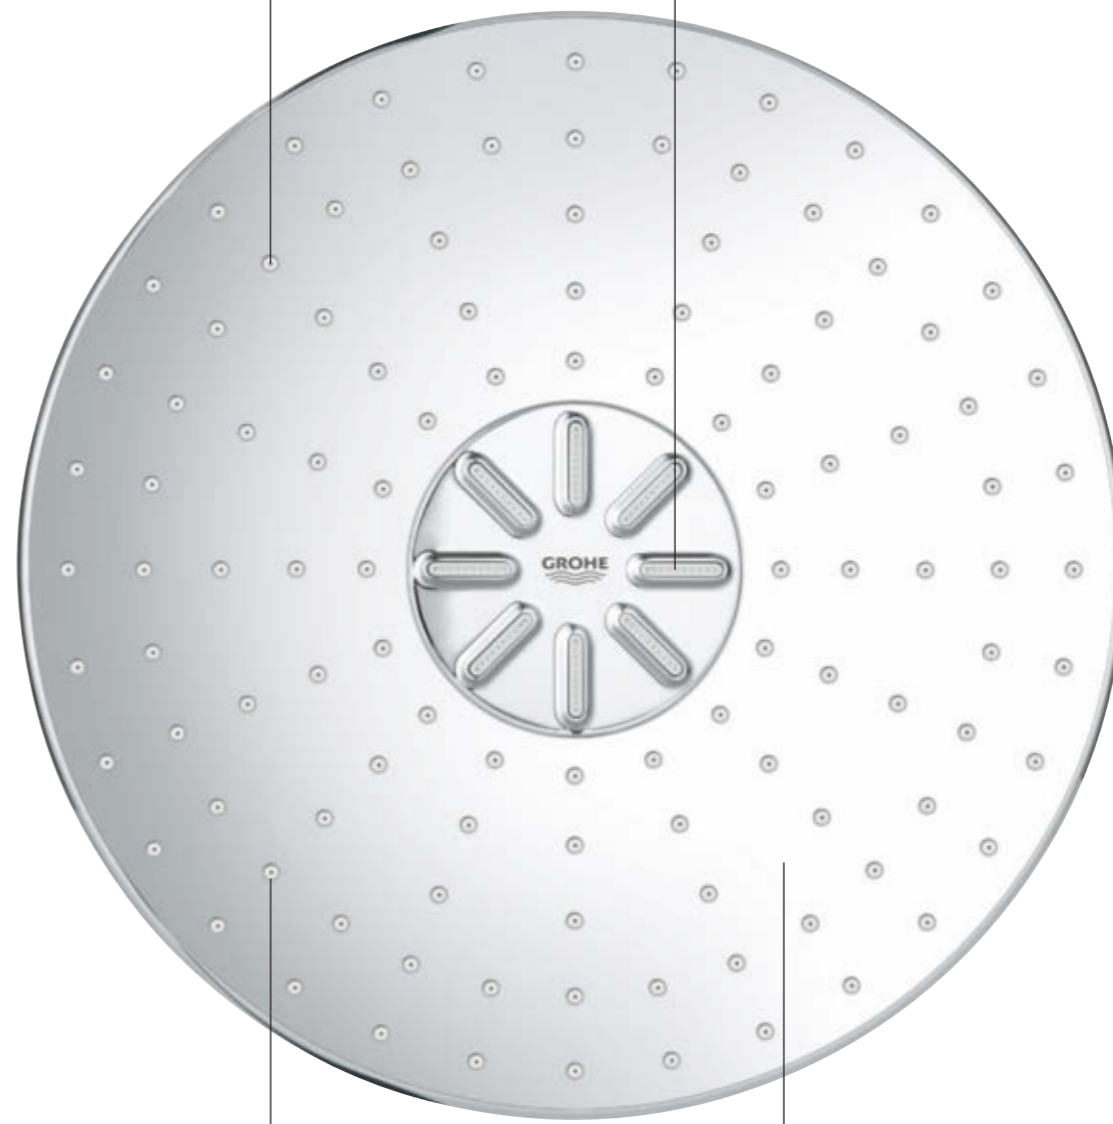

LA CABEZA DEL DISFRUTE EN LA DUCHA

La ducha mural Rainshower 360 de grandes proporciones, su diseño a gran escala garantiza una sensación XXL en la ducha.

Chorro GROHE PureRain/GROHE Rain O²
como función preseleccionada

Placa de chorros metálica cromada
GROHE StarLight

Boquillas SpeedClean
mejoradas

Chorro GROHE TrioMassage
La combinación del célebre chorro
GROHE Bokoma y los dos chorros
GROHE Massage ofrecen un
masaje en la cabeza y los hombros
con un único chorro combinado.

Placa extraíble
GROHE EasyClean

DISEÑO FUNCIONAL

NOVEDAD: Chorro Jet centrado de GROHE: un chorro energético y vigorizante, muy útil para aclarar el champú o estimular la piel y el cuero cabelludo, que se distingue por la forma diferente de la boquilla