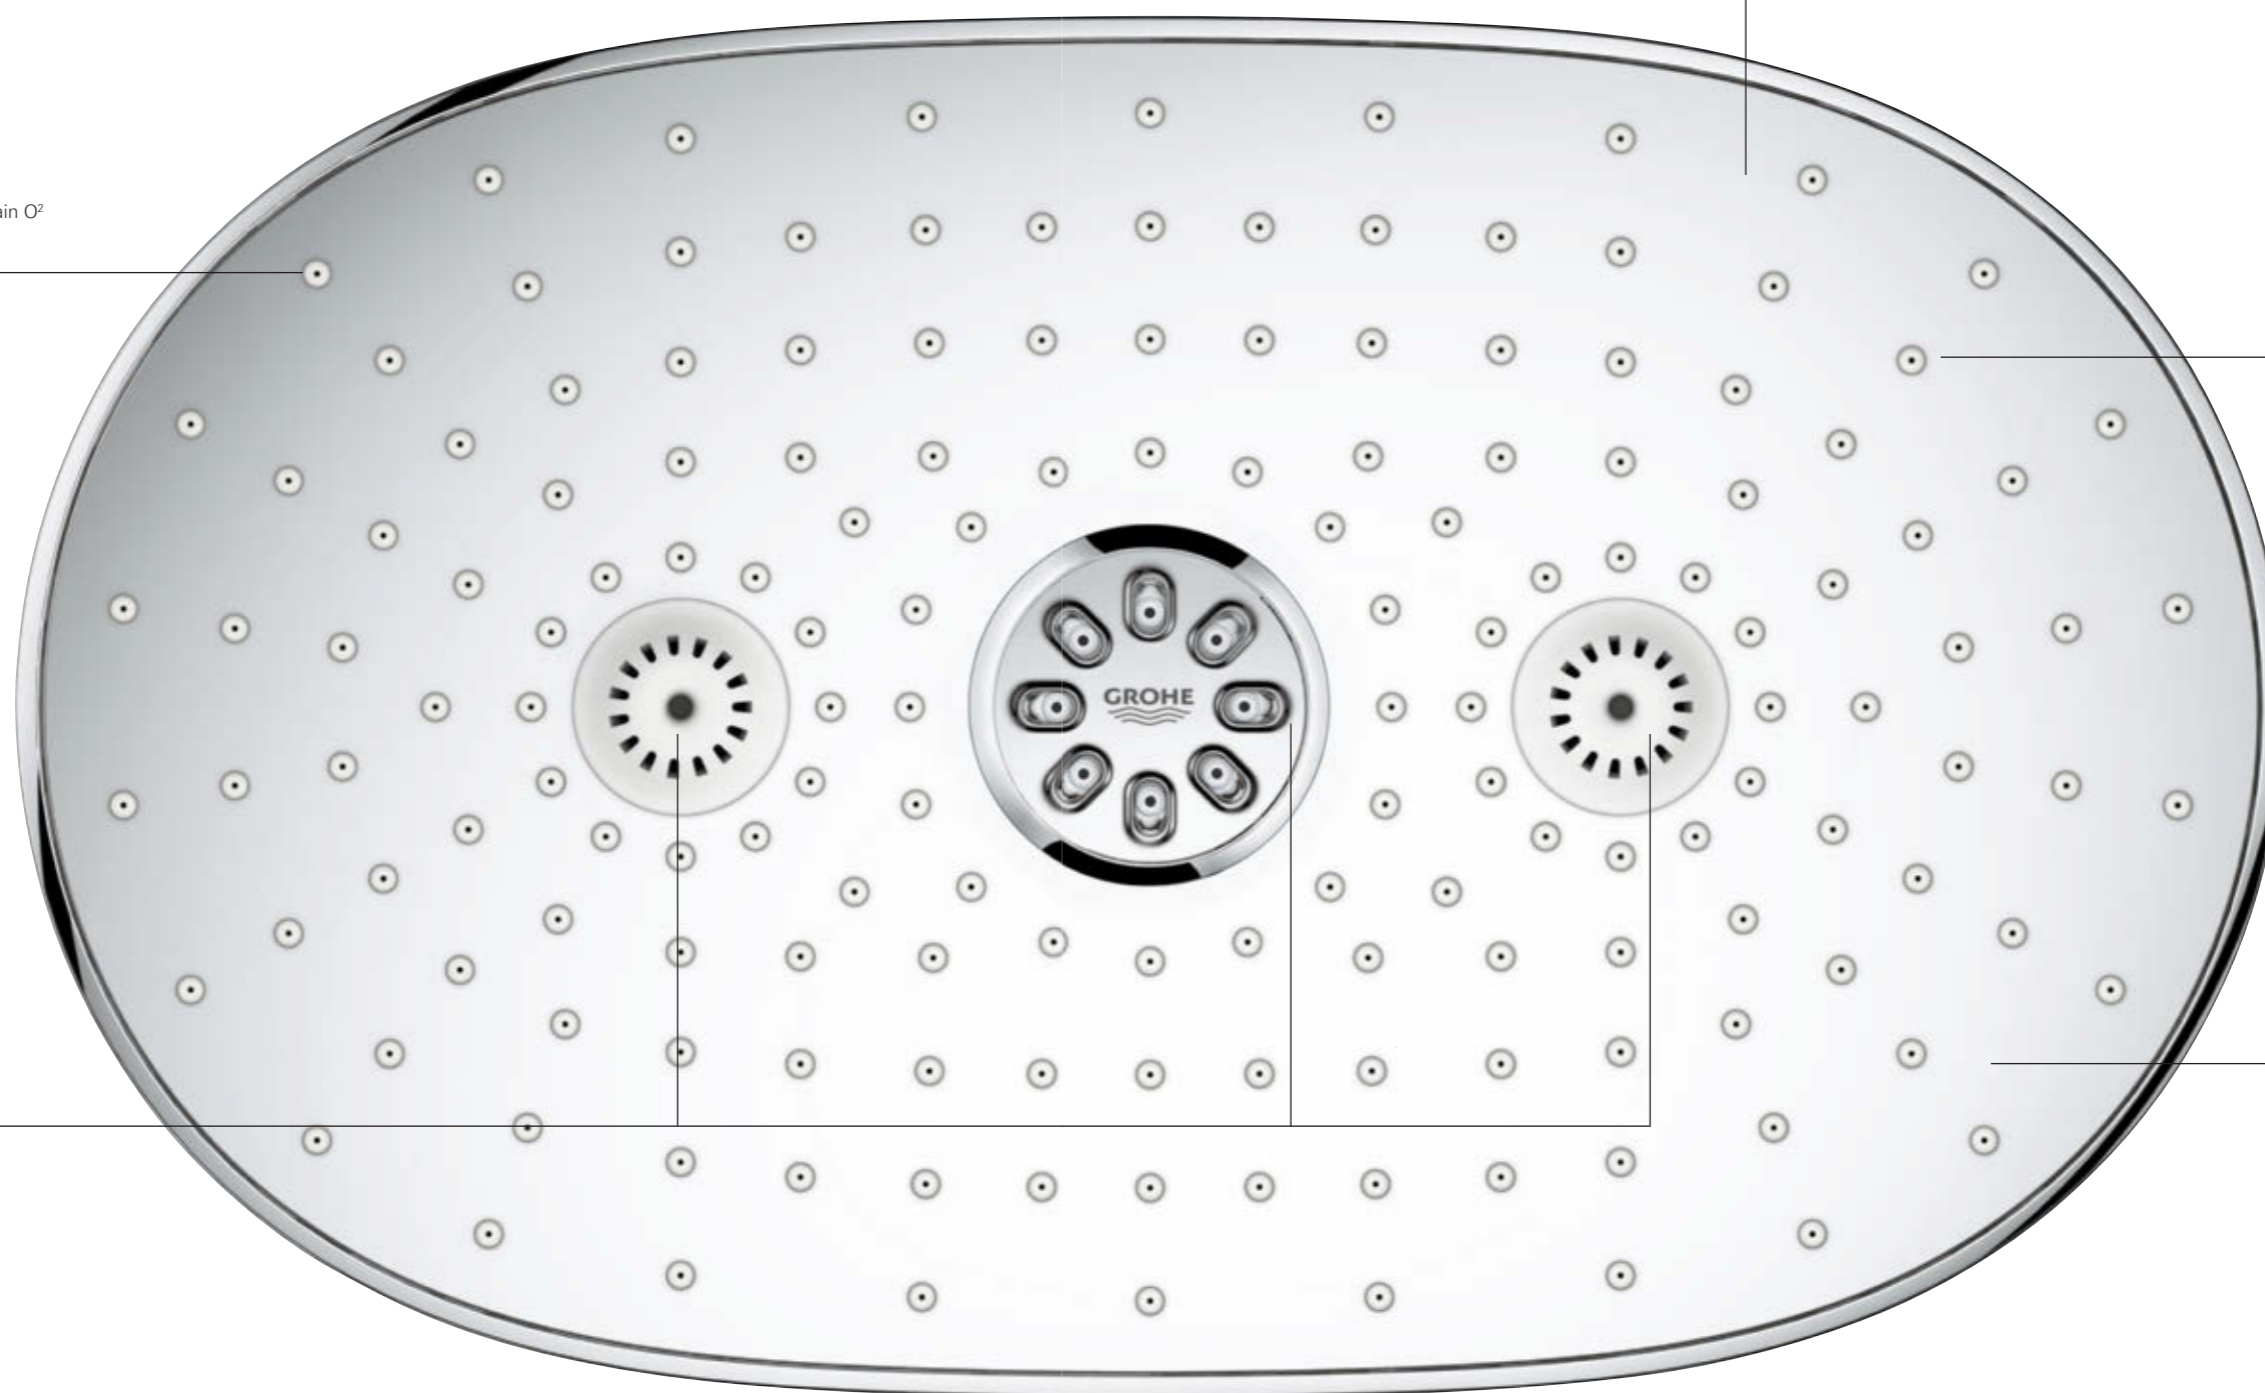

LA CABEZA DEL DISFRUTE EN LA DUCHA

La ducha mural Rainshower 360 de grandes proporciones, su diseño a gran escala garantiza una sensación XXL en la ducha.

Chorro GROHE PureRain/GROHE Rain O²
como función preseleccionada

Placa de chorros metálica cromada
GROHE StarLight

Boquillas SpeedClean
mejoradas

Chorro GROHE TrioMassage
La combinación del célebre chorro
GROHE Bokoma y los dos chorros
GROHE Massage ofrecen un
masaje en la cabeza y los hombros
con un único chorro combinado.

Placa extraíble
GROHE EasyClean

DISEÑO FUNCIONAL

NOVEDAD: Chorro Jet centrado de GROHE: un chorro energético y vigorizante, muy útil para aclarar el champú o estimular la piel y el cuero cabelludo, que se distingue por la forma diferente de la boquilla